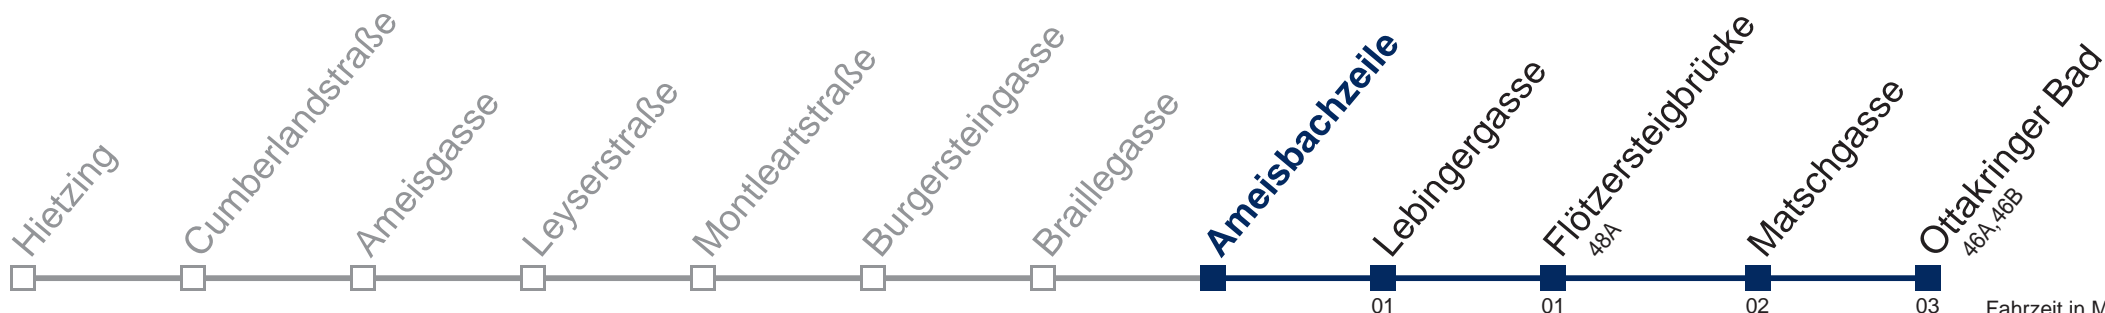

Samstag

kein Betrieb

Sonn- und Feiertags

kein Betrieb

Kaufen Sie Ihre Tickets bequem mit der WienMobil-App.
Buy your tickets easily via our WienMobil app.

51 A Ottakringer Bad

Fahrzeit in Minuten zur Hauptverkehrszeit