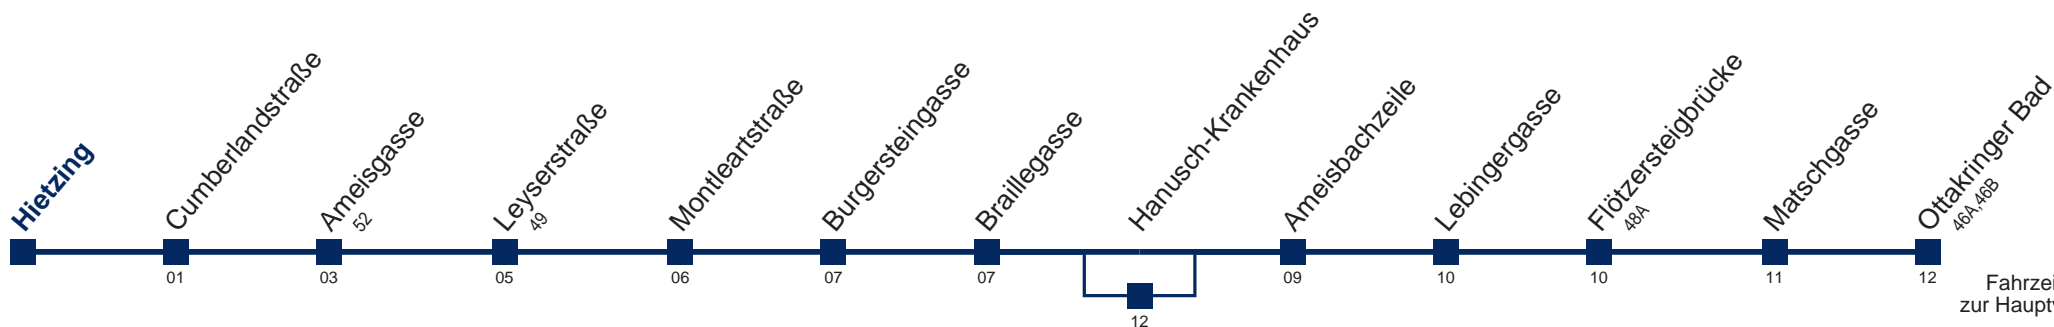

51 A Ottakringer Bad

Fahrzeit in Minuten zur Hauptverkehrszeit

Montag-Freitag (Schule)

5	13	30	45	53				
6	00	10	20	30	40	47	55	
7	03	11	19	26	31	37	44	52
8	00	07	15	22	30	40	50	
9	00	10	20	30	40	50		
10	00	10	20	30	40	50		
11	00	10	20	30	40	50		
12	00	10	20	30	40	50		
13	00	10	20	30	40	50		
14	00	10	20	30	40	50		
15	00	07	15	22	30	37	45	52
16	00	07	15	22	30	37	45	52
17	00	07	15	22	30	37	45	52
18	00	10	20	30	40	50		
19	00	10	20	30	40	50		
20	00	10	20	30	40	50		
21	00	10	20	30	40	50		
22	05	20	35	50				
23	05	20	35	50				
0	05							