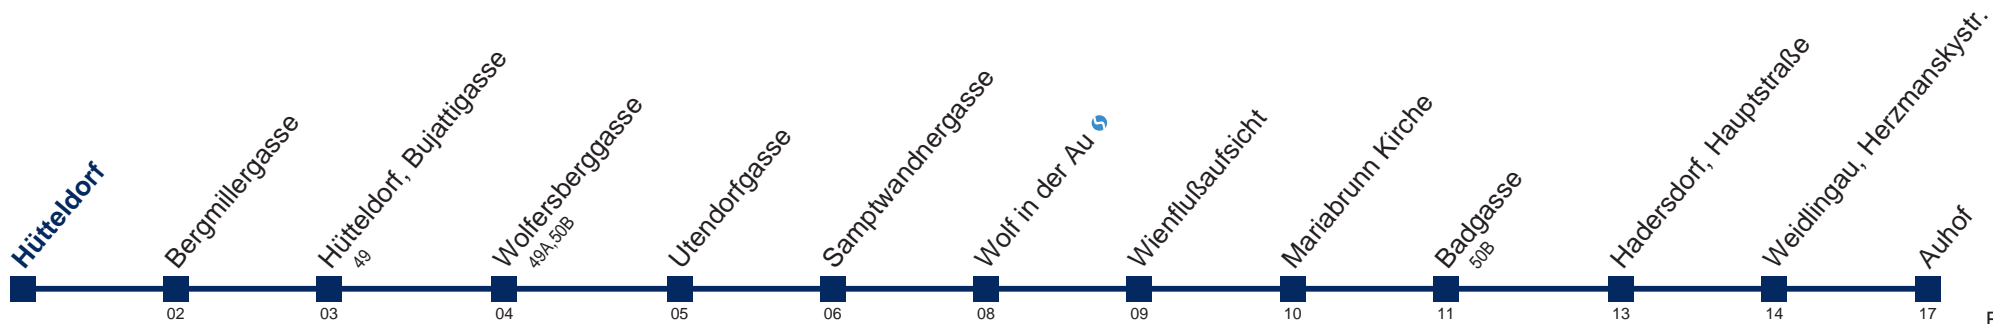

# 50A Auhof

Fahrzeit in Minuten zur Hauptverkehrszeit