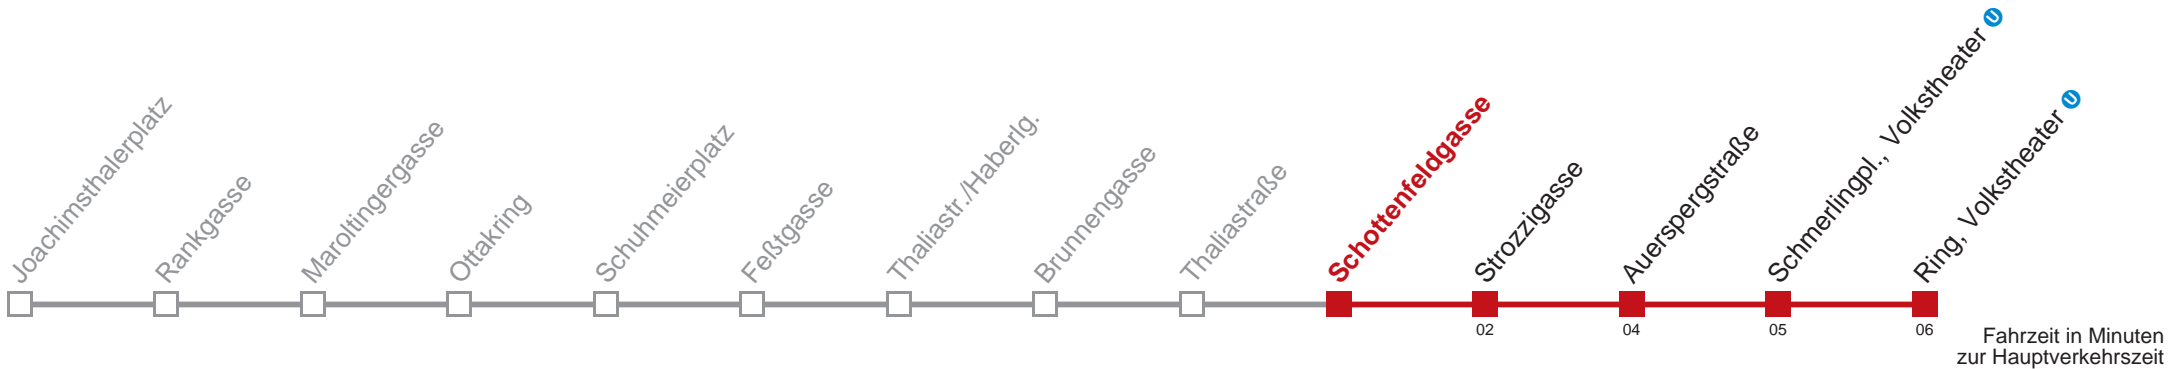

# 46 Ring, Volkstheater

Fahrzeit in Minuten zur Hauptverkehrszeit