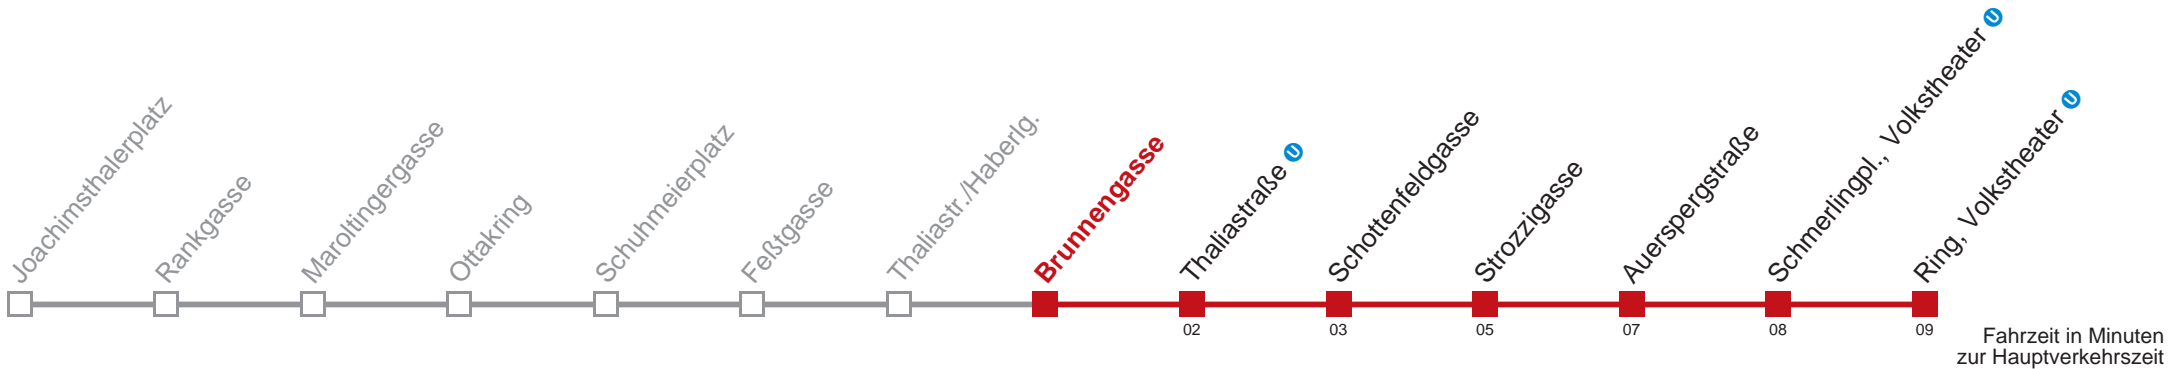

46 Ring, Volkstheater U

Samstag

Gültig am 08.06.

5	02 22 37 52
6	07 22 32 42 52
7	02 12 19 27 34 42 49 57
8	04 12 19 27 34 42 49 56
9	03 11 18 26 33 41 48 56
10	03 11 18 26 33 41 48 56
11	03 11 18 26 33 41 48 56
12	03 11 18 26 33 41 48 56
13	03 11 18 26 33 41 48 56
14	03 11 18 26 33 41 48 56
15	03 11 18 26 33 41 48 56
16	03 11 18 26 33 41 48 56
17	03 11 18 26 33 41 48 56
18	03 11 21 31 41 51
19	02 12 22 32 42 52
20	02 12 22 37 52
21	07 22 37 52
22	07 22 37 52
23	07 22 37 52
0	06 21

Sonn- und Feiertags

Gültig am 09. und 10.06.

5	02 22 37 52
6	07 22 37 52
7	07 22 37 52
8	07 22 32 42 52
9	02 12 22 32 42 52
10	02 12 22 32 42 52
11	01 11 21 31 41 51
12	01 11 21 31 41 51
13	01 11 21 31 41 51
14	01 11 21 31 41 51
15	01 11 21 31 41 51
16	01 11 21 31 41 51
17	01 11 21 31 41 51
18	01 11 21 31 41 51
19	02 12 22 32 42 52
20	02 12 22 37 52
21	07 22 37 52
22	07 22 37 52
23	07 22 37 52
0	06 21

Kaufen Sie Ihre Tickets bequem mit der WienMobil-App.
Buy your tickets easily via our WienMobil app.