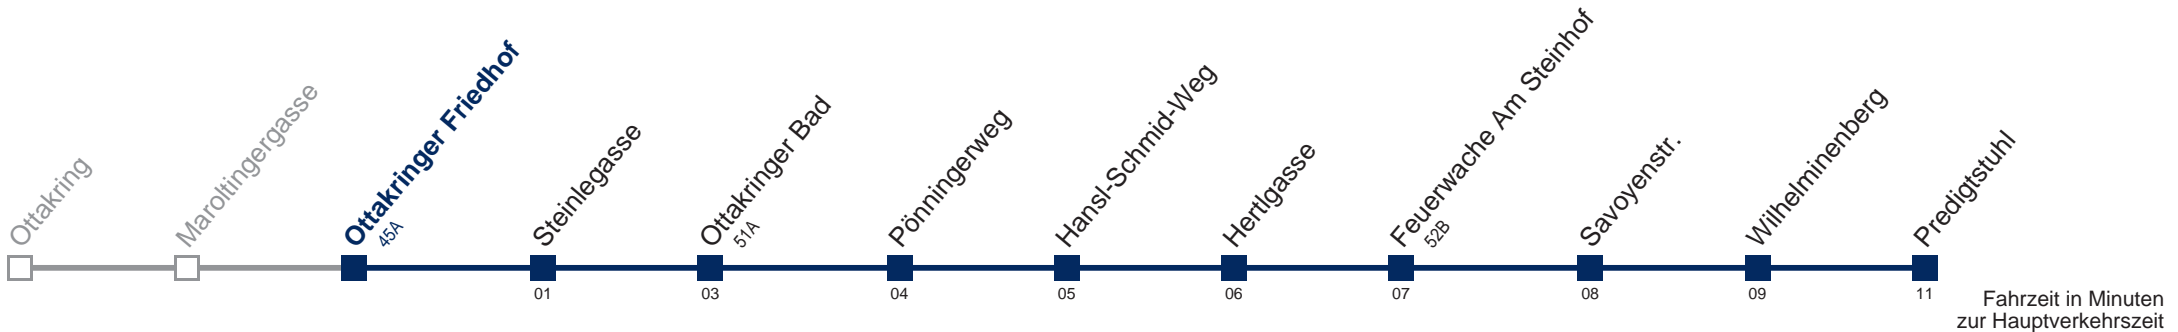

46B Predigtstuhl

Montag-Freitag (Schule)

4	45
5	08 23 39 53
6	10 25 40 50
7	00 10 20 30 40 50
8	00 10 20 30 40 51 59
9	09 19 29 39 49 59
10	09 19 29 39 49 59
11	09 19 29 39 49 59
12	09 19 29 39 49 59
13	09 19 29 39 49 59
14	09 19 29 39 47 55
15	05 13 23 33 43 53
16	03 13 23 33 43 53
17	03 13 23 33 43 53
18	03 13 23 33 43 56
19	09 24 39 54
20	09 32
21	02 32
22	02 32
23	02 32
0	02 32
1	00

Montag-Freitag (Ferien)

4	45
5	08 23 39 53
6	10 25 40 55
7	10 25 40 55
8	10 25 40 56
9	09 24 39 54
10	09 24 39 54
11	09 24 39 54
12	09 24 39 54
13	09 24 39 54
14	09 24 39 53
15	11 26 41 56
16	11 26 41 56
17	11 26 41 56
18	11 26 41 56
19	09 24 39 54
20	09 32
21	02 32
22	02 32
23	02 32
0	02 32
1	00

Samstag

4	
5	45
6	09 39
7	09 39
8	09 24 39 54
9	09 24 39 54
10	09 24 39 54
11	09 24 39 54
12	09 24 39 54
13	09 24 39 54
14	09 24 39 54
15	09 24 39 54
16	09 24 39 54
17	09 24 39 54
18	09 24 39 54
19	09 24 39 54
20	09 32
21	02 32
22	02 32
23	02 32
0	02 32
1	00

Sonn- und Feiertags

4	
5	45
6	09 39
7	09 39
8	09 24 39 54
9	09 24 39 54
10	09 24 39 54
11	09 24 39 54
12	09 24 39 54
13	09 24 39 54
14	09 24 39 54
15	09 24 39 54
16	09 24 39 54
17	09 24 39 54
18	09 24 39 54
19	09 24 39 54
20	09 32
21	02 32
22	02 32
23	02 32
0	02 32
1	00

Ab Hlst. Predigtstuhl als 46A über die Hlst. Otto-Hötzl-Weg, Oberwiedenstraße, Predigtstuhl, Wilhelminenberg, Savoyenstraße, Feuerwache am Steinhof zurück nach Ottakring SU Am 24. und 31.12. Verkehr wie samstags

Kaufen Sie Ihre Tickets bequem mit der WienMobil-App.
Buy your tickets easily via our WienMobil app.

Auskunft Servicetelefon 01/7909 100
Änderungen vorbehalten