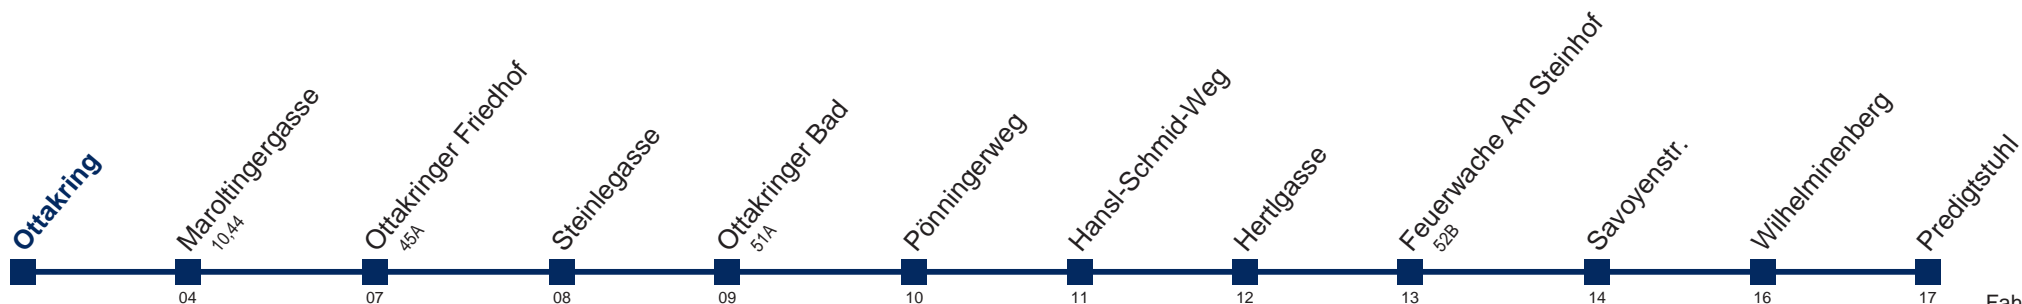

46B Predigtstuhl

Fahrzeit in Minuten
zur Hauptverkehrszeit

Montag-Freitag (Schule)

4	41
5	04 19 35 49
6	04 19 34 44 54
7	04 14 24 34 44 54
8	04 14 24 34 44 53
9	05 15 25 35 45 55
10	05 15 25 35 45 55
11	05 15 25 35 45 55
12	05 15 25 35 45 55
13	05 15 25 35 45 55
14	05 15 25 35 43 51 59
15	07 17 27 37 47 57
16	07 17 27 37 47 57
17	07 17 27 37 47 57
18	07 17 27 37 50
19	05 20 35 50
20	05 28 58
21	28 58
22	28 58
23	28 58
0	28 56

Montag-Freitag (Ferien)

4	41
5	04 19 35 49
6	04 19 34 49
7	04 19 34 49
8	04 19 34 50
9	05 20 35 50
10	05 20 35 50
11	05 20 35 50
12	05 20 35 50
13	05 20 35 50
14	05 20 35 49
15	05 20 35 50
16	05 20 35 50
17	05 20 35 50
18	05 20 35 50
19	05 20 35 50
20	05 28 58
21	28 58
22	28 58
23	28 58
0	28 56

Samstag

4	
5	41
6	05 35
7	05 35
8	05 20 35 50
9	05 20 35 50
10	05 20 35 50
11	05 20 35 50
12	05 20 35 50
13	05 20 35 50
14	05 20 35 50
15	05 20 35 50
16	05 20 35 50
17	05 20 35 50
18	05 20 35 50
19	05 20 35 50
20	05 28 58
21	28 58
22	28 58
23	28 58
0	28 56

Sonn- und Feiertags

4	
5	41
6	05 35
7	05 35
8	05 20 35 50
9	05 20 35 50
10	05 20 35 50
11	05 20 35 50
12	05 20 35 50
13	05 20 35 50
14	05 20 35 50
15	05 20 35 50
16	05 20 35 50
17	05 20 35 50
18	05 20 35 50
19	05 20 35 50
20	05 28 58
21	28 58
22	28 58
23	28 58
0	28 56

Ab Hlst. Predigtstuhl als 46A über die Hlst. Otto-Hötzl-Weg, Oberwiedenstraße, Predigtstuhl, Wilhelminenberg, Savoyenstraße, Feuerwache am Steinhof zurück nach Ottakring SU Am 24. und 31.12. Verkehr wie samstags

Kaufen Sie Ihre Tickets bequem mit der WienMobil-App.
Buy your tickets easily via our WienMobil app.

Auskunft Servicetelefon 01/7909 100
Änderungen vorbehalten