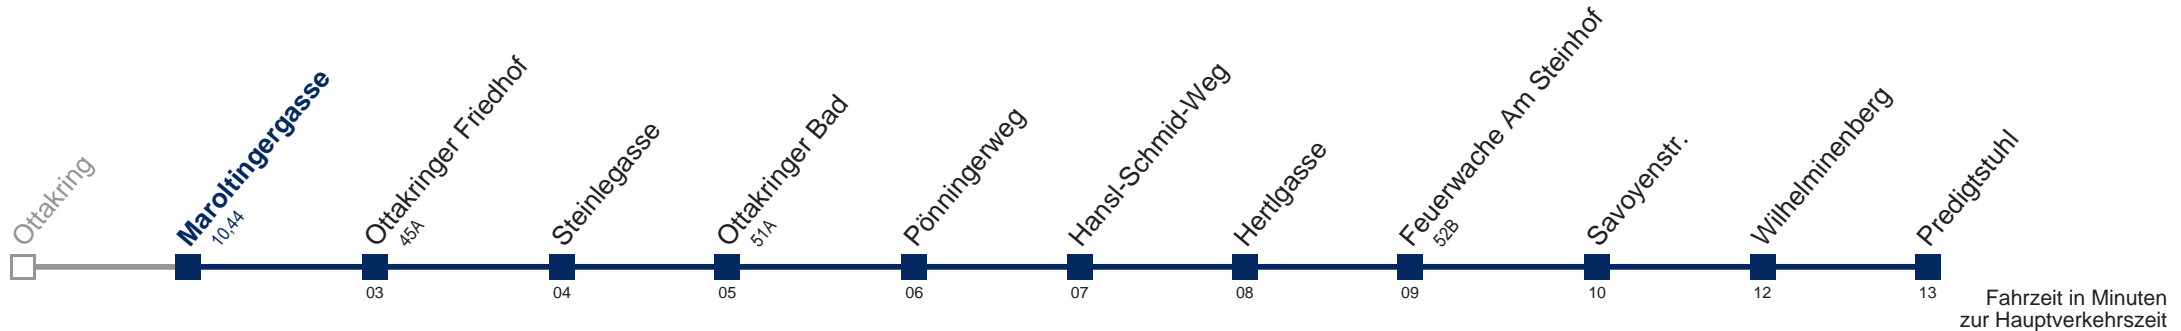

46B Predigtstuhl

Montag-Freitag (Schule)

4	43
5	06 21 37 51
6	08 23 38 48 58
7	08 18 28 38 48 58
8	08 18 28 38 48 57
9	07 17 27 37 47 57
10	07 17 27 37 47 57
11	07 17 27 37 47 57
12	07 17 27 37 47 57
13	07 17 27 37 47 57
14	07 17 27 37 45 53
15	03 11 21 31 41 51
16	01 11 21 31 41 51
17	01 11 21 31 41 51
18	01 11 21 31 41 54
19	07 22 37 52
20	07 30
21	00 30
22	00 30
23	00 30
0	00 30 58

Montag-Freitag (Ferien)

4	43
5	06 21 37 51
6	08 23 38 53
7	08 23 38 53
8	08 23 38 54
9	07 22 37 52
10	07 22 37 52
11	07 22 37 52
12	07 22 37 52
13	07 22 37 52
14	07 22 37 51
15	09 24 39 54
16	09 24 39 54
17	09 24 39 54
18	09 24 39 54
19	07 22 37 52
20	07 30
21	00 30
22	00 30
23	00 30
0	00 30 58

Samstag

4	
5	43
6	07 37
7	07 37
8	07 22 37 52
9	07 22 37 52
10	07 22 37 52
11	07 22 37 52
12	07 22 37 52
13	07 22 37 52
14	07 22 37 52
15	07 22 37 52
16	07 22 37 52
17	07 22 37 52
18	07 22 37 52
19	07 22 37 52
20	07 30
21	00 30
22	00 30
23	00 30
0	00 30 58

Sonn- und Feiertags

4	
5	43
6	07 37
7	07 37
8	07 22 37 52
9	07 22 37 52
10	07 22 37 52
11	07 22 37 52
12	07 22 37 52
13	07 22 37 52
14	07 22 37 52
15	07 22 37 52
16	07 22 37 52
17	07 22 37 52
18	07 22 37 52
19	07 22 37 52
20	07 30
21	00 30
22	00 30
23	00 30
0	00 30 58

Ab Hlst. Predigtstuhl als 46A über die Hlst. Otto-Hötzl-Weg, Oberwiedenstraße, Predigtstuhl, Wilhelminenberg, Savoyenstraße, Feuerwache am Steinhof zurück nach Ottakring SU Am 24. und 31.12. Verkehr wie samstags

Kaufen Sie Ihre Tickets bequem mit der WienMobil-App.
Buy your tickets easily via our WienMobil app.

Auskunft Servicetelefon 01/7909 100
Änderungen vorbehalten