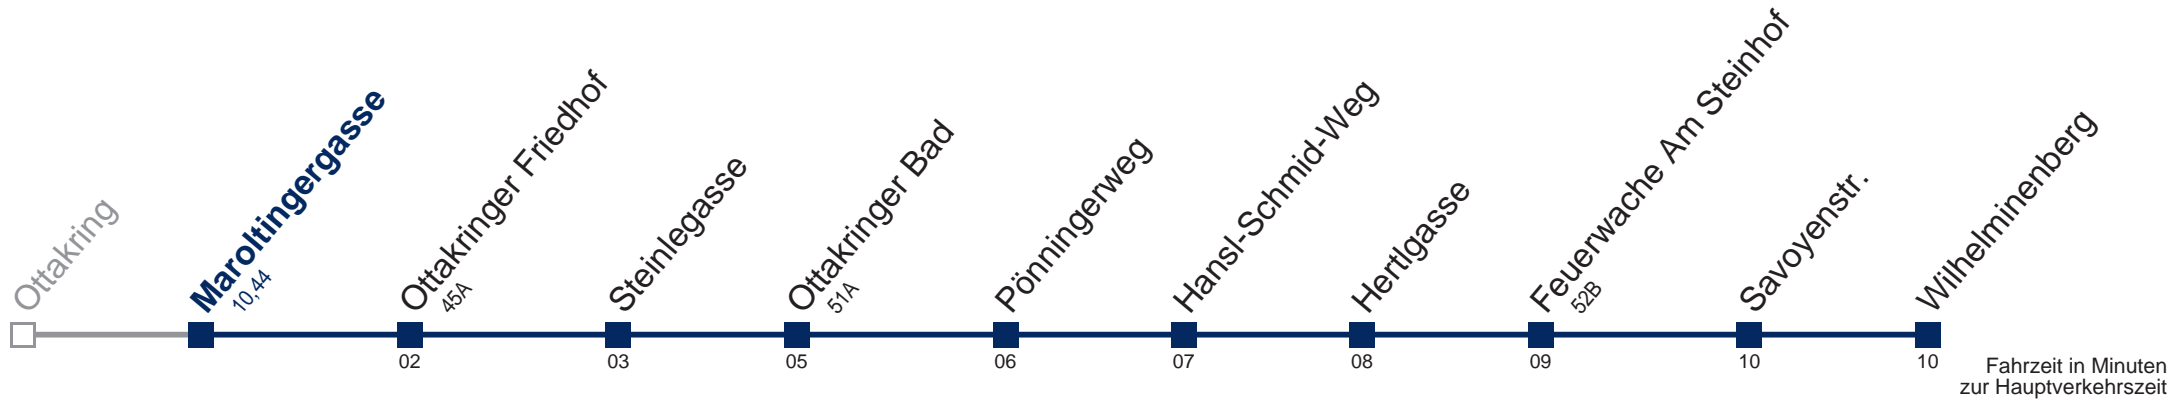

46B Wilhelminenberg

Fahrzeit in Minuten zur Hauptverkehrszeit

Montag-Freitag (Schule)

5	21 37 52
6	09 24 39 51
7	01 11 21 31 41 51
8	01 11 21 31 41 51
9	01 09 19 29 39 49 59
10	09 19 29 39 49 59
11	09 19 29 39 49 59
12	09 19 29 39 49 59
13	09 19 29 39 49 59
14	09 19 29 39 49 59
15	11 21 31 41 51
16	01 11 21 31 41 51
17	01 11 21 31 41 51
18	01 11 21 31 41 54
19	07 22 37 52
20	07 30
21	00 30
22	00 30

Montag-Freitag (Ferien)

5	21 37 52
6	09 24 39 54
7	09 24 39 54
8	09 24 39 54
9	07 22 37 52
10	07 22 37 52
11	07 22 37 52
12	07 22 37 52
13	07 22 37 52
14	07 22 37 52
15	09 24 39 54
16	09 24 39 54
17	09 24 39 54
18	09 24 39 54
19	07 22 37 52
20	07 30
21	00 30
22	00 30

Samstag

5	59
6	29 59
7	29 59
8	22 37 52
9	07 22 37 52
10	07 22 37 52
11	07 22 37 52
12	07 22 37 52
13	07 22 37 52
14	07 22 37 52
15	07 22 37 52
16	07 22 37 52
17	07 22 37 52
18	07 22 37 52
19	07 22 37 52
20	07 30
21	00 30
22	00 30

Sonn- und Feiertags

5	59
6	29 59
7	29 59
8	22 37 52
9	07 22 37 52
10	07 22 37 52
11	07 22 37 52
12	07 22 37 52
13	07 22 37 52
14	07 22 37 52
15	07 22 37 52
16	07 22 37 52
17	07 22 37 52
18	07 22 37 52
19	07 22 37 52
20	07 30
21	00 30
22	00 30

Ab Haltestelle Wilhelminenberg über die Haltestellen Predigtstuhl, Otto-Hötzl-Weg, Kempferngasse, Paulinensteg, Kollburggasse, Sandleitengasse zurück nach Ottakring SU Am 24. und 31.12. Verkehr wie samstags

Kaufen Sie Ihre Tickets bequem mit der WienMobil-App.
Buy your tickets easily via our WienMobil app.

Auskunft Servicetelefon 01/7909 100
Änderungen vorbehalten