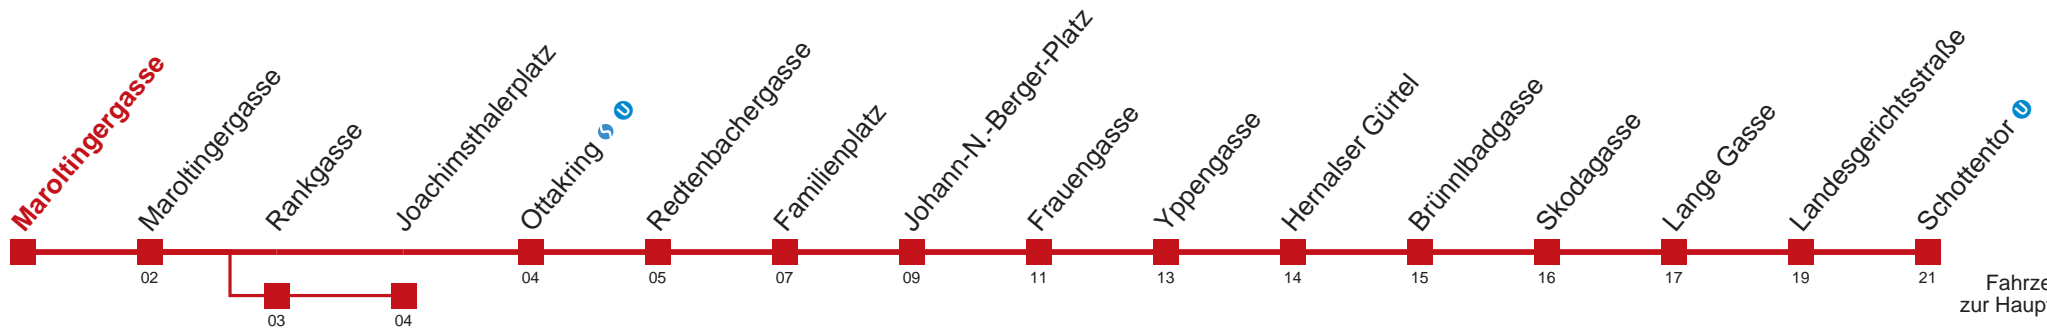

# 44 Schottentor

Fahrzeit in Minuten  
zur Hauptverkehrszeit