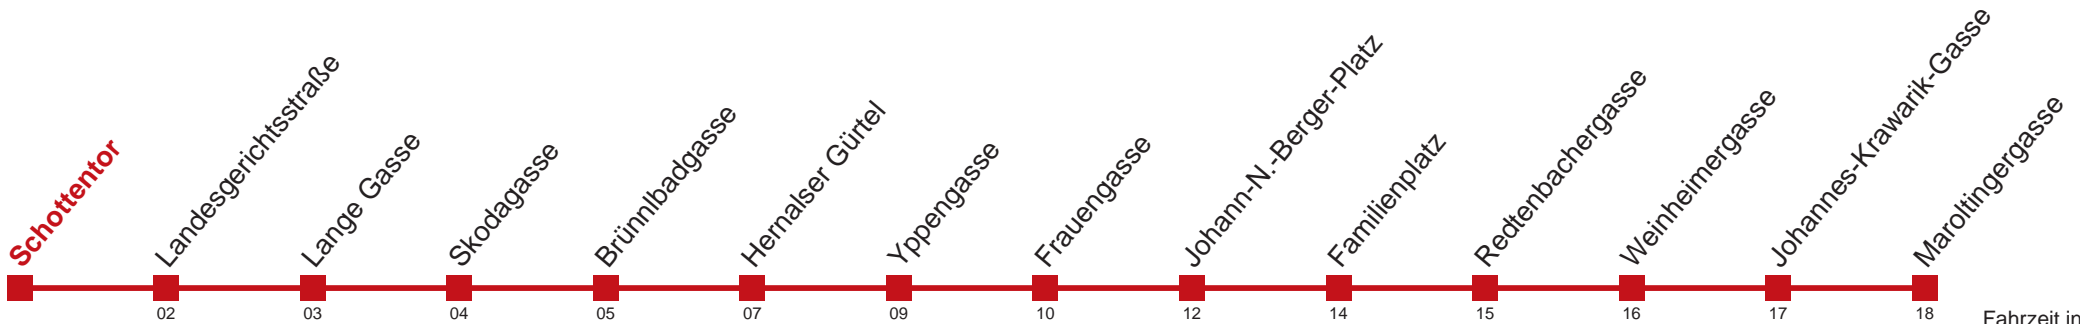

# 44 Maroltingergasse

Fahrzeit in Minuten  
zur Hauptverkehrszeit