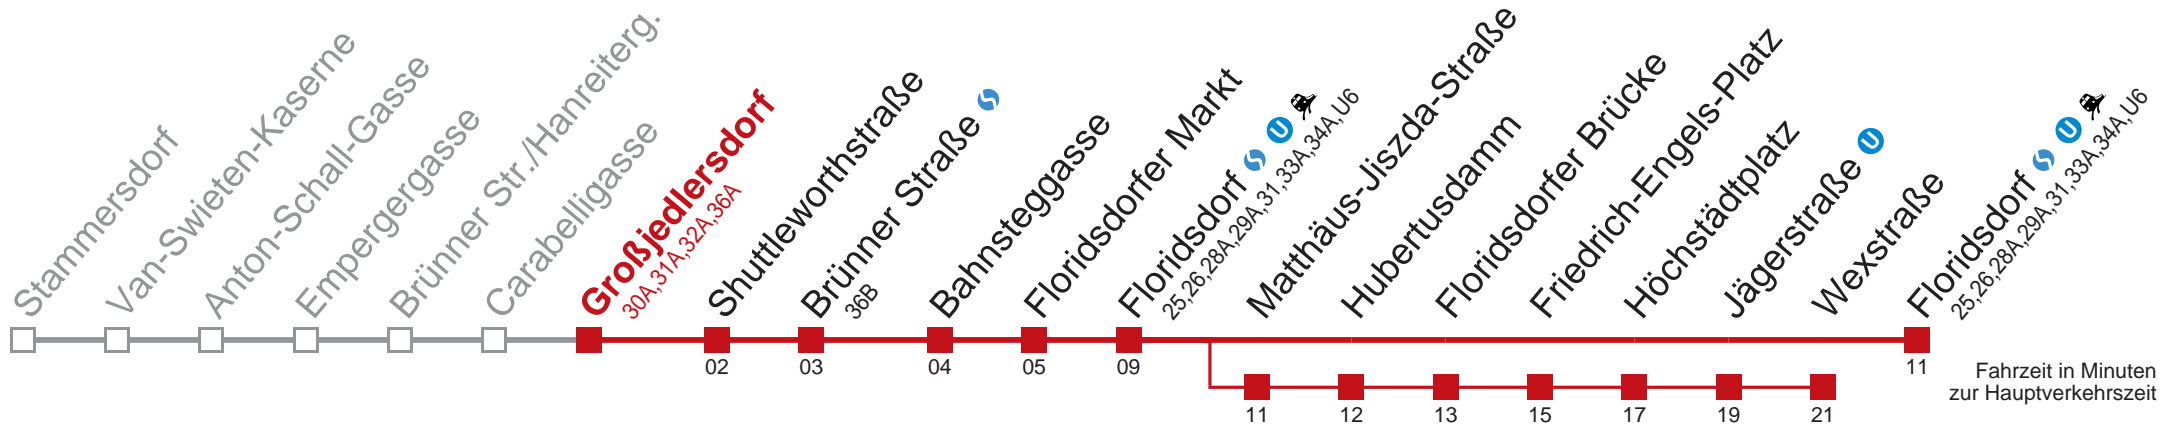

30 Floridsdorf

Montag-Freitag (Schule)

6	02 08 14 20 26 32 38 44 50 56
7	02 07 12 17 22 27 32 38 44 50 56
8	02 08 14 20 26 32 38 44 50 56
9	03 11 18 26 33 41 48 56
10	03 11 18 26 33 41 48 56
11	03 11 18 26 33 41 48 56
12	03 11 18 26 33 41 48 56
13	03 11 18 26 33 41 48 56
14	03 11 18 26 33 40 47 55
15	02 - - - Intervall 6' - - -
16	- - - - - - - - - -
17	- - - - - - - - - -
18	- - - - - - - - - 56
19	02 10 17 18 20 27 34 41 48 55
20	02

Montag-Freitag (Ferien)

6	03 11 18 26 33 41 48 56
7	03 11 18 26 33 41 48 56
8	03 11 18 26 33 41 48 56
9	03 11 18 26 33 41 48 56
10	03 11 18 26 33 41 48 56
11	03 11 18 26 33 41 48 56
12	03 11 18 26 33 41 48 56
13	03 11 18 26 33 41 48 56
14	03 11 18 26 33 41 48 56
15	03 11 18 26 33 41 48 56
16	03 11 18 26 33 41 48 56
17	03 11 18 26 33 41 48 56
18	03 11 18 26 33 41 48 56
19	03 11 18 23 30 38 45 53
20	00

Samstag

6	
7	
8	30 45
9	00 15 30 45
10	00 15 30 45
11	00 15 30 45
12	00 15 30 45
13	00 15 30 45
14	00 15 30 45
15	00 15 30 45
16	00 15 30 45
17	00 15 30 45
18	00 15 30 45
19	00 15 30 45 56
20	

Sonn- und Feiertags

6	
7	
8	
9	
10	
11	30 45
12	00 15 30 45
13	00 15 30 45
14	00 15 30 45
15	00 15 30 45
16	00 15 30 45
17	00 15 30 45
18	00 15 30 45
19	00 15 26 41 55
20	

□ über Matthäus-Jiszda-Straße bis Wexstraße   ■ bis Floridsdorfer Markt bis Wexstraße

Kaufen Sie Ihre Tickets bequem mit der WienMobil-App.
Buy your tickets easily via our WienMobil app.