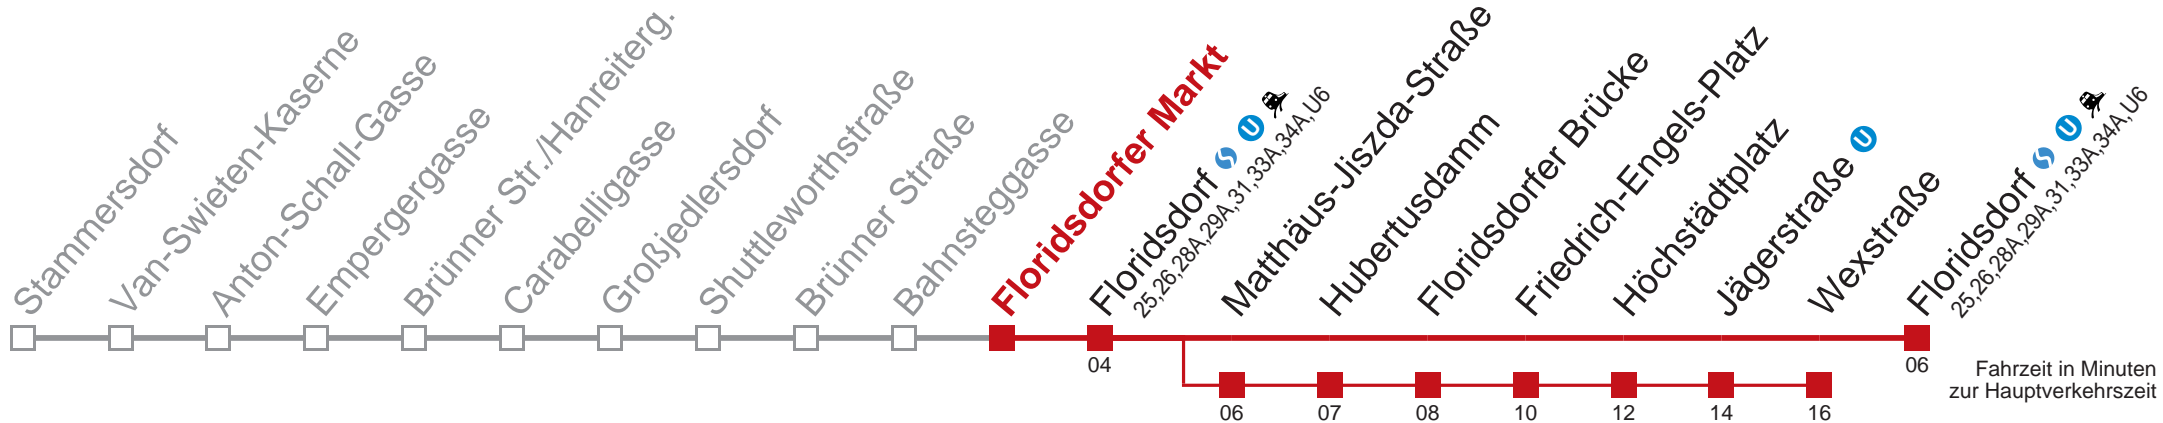

30 Floridsdorf

Montag-Freitag (Schule)

6	07	13	19	25	31	37	43	49	55		
7	01	07	12	17	22	27	32	37	43	49	55
8	01	07	13	19	25	31	37	43	49	55	
9	01	08	16	23	31	38	46	53			
10	01	08	16	23	31	38	46	53			
11	01	08	16	23	31	38	46	53			
12	01	08	16	23	31	38	46	53			
13	01	08	16	23	31	38	46	53			
14	01	08	16	23	31	38	45	52			
15	00	07	-	-	-	-	-	-	-		
16	-	-	-	-	Intervall 6'	-	-	-	-		
17	-	-	-	-	-	-	-	-	-		
18	-	-	-	-	-	-	-	-	55		
19	01	07	15	22							

Montag-Freitag (Ferien)

6	08	16	23	31	38	46	53	
7	01	08	16	23	31	38	46	53
8	01	08	16	23	31	38	46	53
9	01	08	16	23	31	38	46	53
10	01	08	16	23	31	38	46	53
11	01	08	16	23	31	38	46	53
12	01	08	16	23	31	38	46	53
13	01	08	16	23	31	38	46	53
14	01	08	16	23	31	38	46	53
15	01	08	16	23	31	38	46	53
16	01	08	16	23	31	38	46	53
17	01	08	16	23	31	38	46	53
18	01	08	16	23	31	38	46	53
19	01	08	16	23				

Samstag

6				
7				
8	35	50		
9	05	20	35	50
10	05	20	35	50
11	05	20	35	50
12	05	20	35	50
13	05	20	35	50
14	05	20	35	50
15	05	20	35	50
16	05	20	35	50
17	05	20	35	50
18	05	20	35	50
19	05	20		

Sonn- und Feiertags

6				
7				
8				
9				
10				
11	35	50		
12	05	20	35	50
13	05	20	35	50
14	05	20	35	50
15	05	20	35	50
16	05	20	35	50
17	05	20	35	50
18	05	20	35	50
19	05	20		

☐ über Matthäus-Jiszda-Straße bis Wexstraße

Kaufen Sie Ihre Tickets bequem mit der WienMobil-App.
Buy your tickets easily via our WienMobil app.