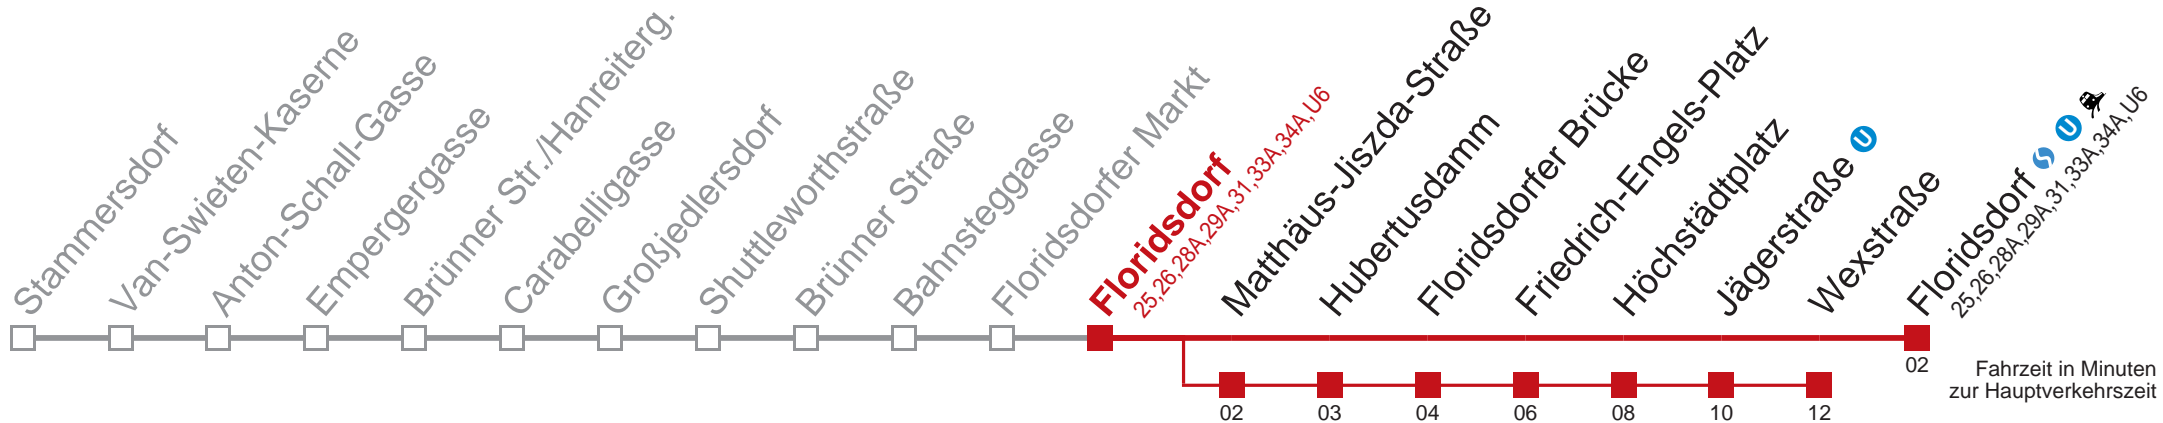

30 Floridsdorf

Montag-Freitag (Schule)

6	11	17	23	29	35	41	47	53	59		
7	05	11	16	21	26	31	36	41	47	53	59
8	05	11	17	23	29	35	41	47	53	59	
9	05	12	20	27	35	42	50	57			
10	05	12	20	27	35	42	50	57			
11	05	12	20	27	35	42	50	57			
12	05	12	20	27	35	42	50	57			
13	05	12	20	27	35	42	50	57			
14	05	12	20	27	35	42	49	54	56		
15	04	11	-	-	-	-	-	-	-		
16	-	-	-	-	Intervall 6'	-	-	-	-		
17	-	-	-	-	-	-	-	-	-		
18	-	-	-	-	-	-	-	-	59		
19	05	11	19	26							

Montag-Freitag (Ferien)

6	12	20	27	35	42	50	57	
7	05	12	20	27	35	42	50	57
8	05	12	20	27	35	42	50	57
9	05	12	20	27	35	42	50	57
10	05	12	20	27	35	42	50	57
11	05	12	20	27	35	42	50	57
12	05	12	20	27	35	42	50	57
13	05	12	20	27	35	42	50	57
14	05	12	20	27	35	42	50	57
15	05	12	20	27	35	42	50	57
16	05	12	20	27	35	42	50	57
17	05	12	20	27	35	42	50	57
18	05	12	20	27	35	42	50	57
19	05	12	20	27				

Samstag

6				
7				
8	39	54		
9	09	24	39	54
10	09	24	39	54
11	09	24	39	54
12	09	24	39	54
13	09	24	39	54
14	09	24	39	54
15	09	24	39	54
16	09	24	39	54
17	09	24	39	54
18	09	24	39	54
19	09	24		

Sonn- und Feiertags

6				
7				
8				
9				
10				
11	39	54		
12	09	24	39	54
13	09	24	39	54
14	09	24	39	54
15	09	24	39	54
16	09	24	39	54
17	09	24	39	54
18	09	24	39	54
19	09	24		

□ über Matthäus-Jiszda-Straße
bis Wexstraße

Kaufen Sie Ihre Tickets bequem mit der WienMobil-App.
Buy your tickets easily via our WienMobil app.

Auskunft Servicetelefon 01/7909 100
Änderungen vorbehalten