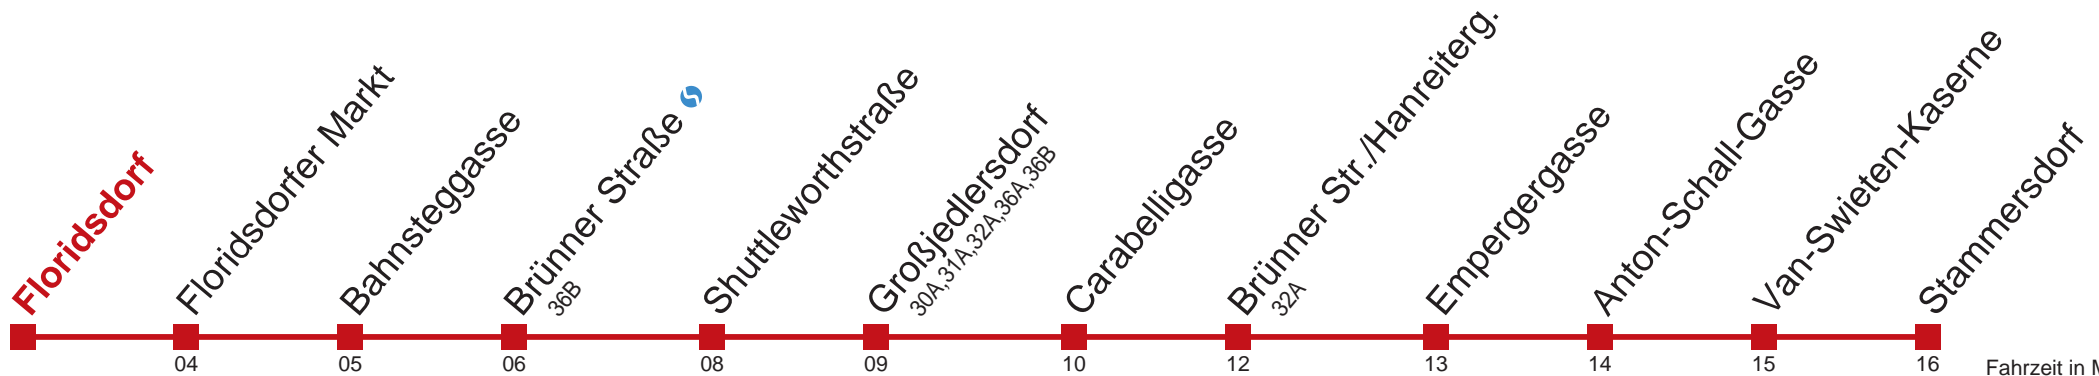

# 30 Stammersdorf

Fahrzeit in Minuten zur Hauptverkehrszeit