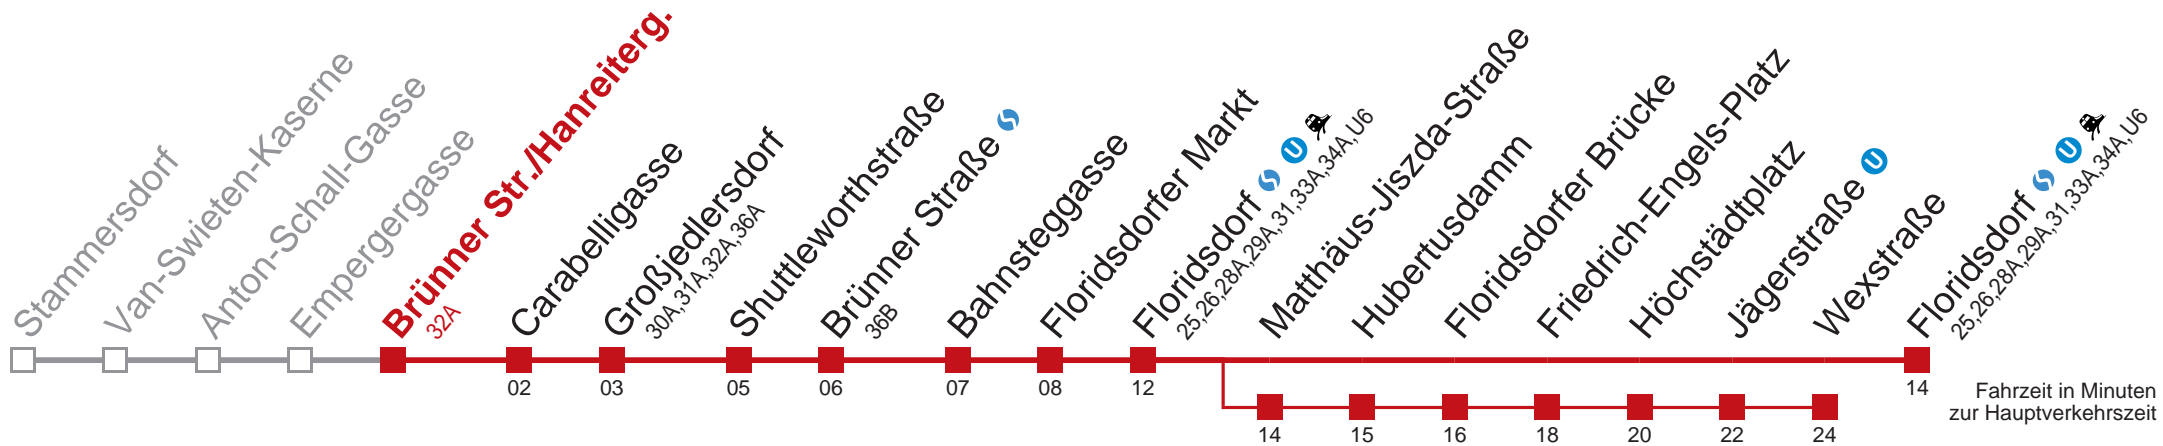

30 Floridsdorf

Fahrzeit in Minuten zur Hauptverkehrszeit

Montag-Freitag (Schule)

5	59
6	05 11 17 23 29 35 41 47 53 59
7	04 09 14 19 24 29 35 41 47 53 59
8	05 11 17 23 29 35 41 47 53
9	00 08 15 23 30 38 45 53
10	00 08 15 23 30 38 45 53
11	00 08 15 23 30 38 45 53
12	00 08 15 23 30 38 45 53
13	00 08 15 23 30 38 45 53
14	00 08 15 23 30 37 44 52 59
15	05 - - - Intervall 6' - - - -
16	- - - - - - - - - -
17	- - - - - - - - - -
18	- - - - - - - - - 59
19	07 14 15 17 24 31 38 45 52 59

Montag-Freitag (Ferien)

5	5
6	00 08 15 23 30 38 45 53
7	00 08 15 23 30 38 45 53
8	00 08 15 23 30 38 45 53
9	00 08 15 23 30 38 45 53
10	00 08 15 23 30 38 45 53
11	00 08 15 23 30 38 45 53
12	00 08 15 23 30 38 45 53
13	00 08 15 23 30 38 45 53
14	00 08 15 23 30 38 45 53
15	00 08 15 23 30 38 45 53
16	00 08 15 23 30 38 45 53
17	00 08 15 23 30 38 45 53
18	00 08 15 23 30 38 45 53
19	00 08 15 20 27 35 42 50 57

Samstag

5	5
6	6
7	7
8	27 42 57
9	12 27 42 57
10	12 27 42 57
11	12 27 42 57
12	12 27 42 57
13	12 27 42 57
14	12 27 42 57
15	12 27 42 57
16	12 27 42 57
17	12 27 42 57
18	12 27 42 57
19	12 27 42 53

Sonn- und Feiertags

5	5
6	6
7	7
8	8
9	9
10	10
11	27 42 57
12	12 27 42 57
13	12 27 42 57
14	12 27 42 57
15	12 27 42 57
16	12 27 42 57
17	12 27 42 57
18	12 27 42 57
19	12 23 38 52

□ über Matthäus-Jiszda-Straße bis Wexstraße   ■ bis Floridsdorfer Markt

Kaufen Sie Ihre Tickets bequem mit der WienMobil-App.
Buy your tickets easily via our WienMobil app.

Auskunft Servicetelefon 01/7909 100
Änderungen vorbehalten