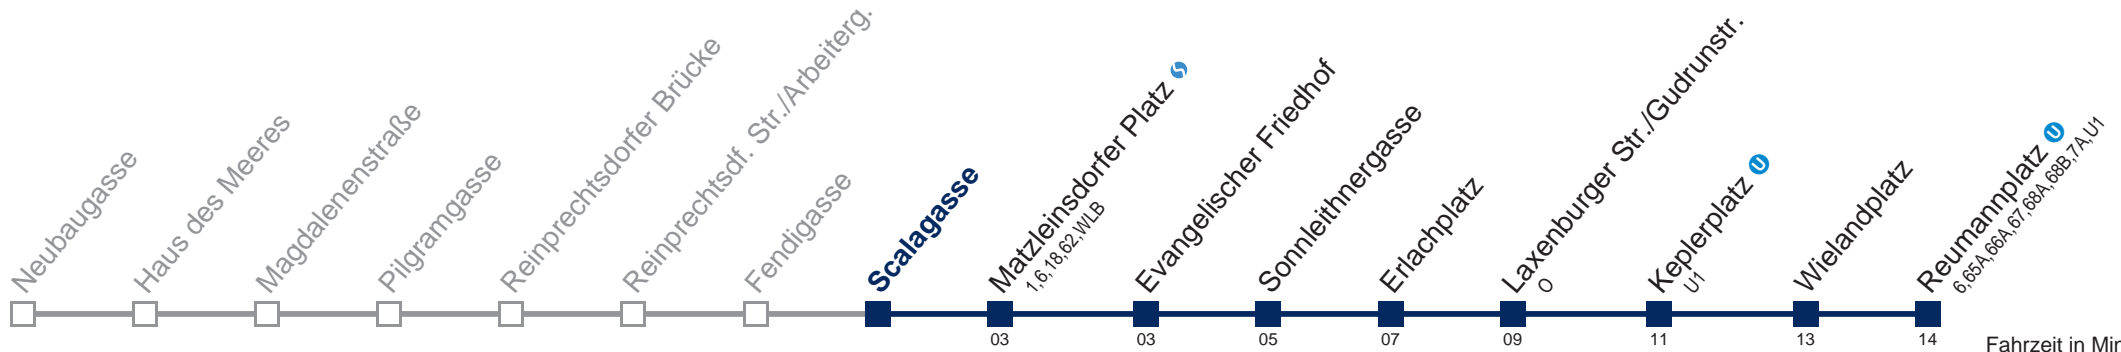

# 14A Reumannplatz U

Fahrzeit in Minuten zur Hauptverkehrszeit