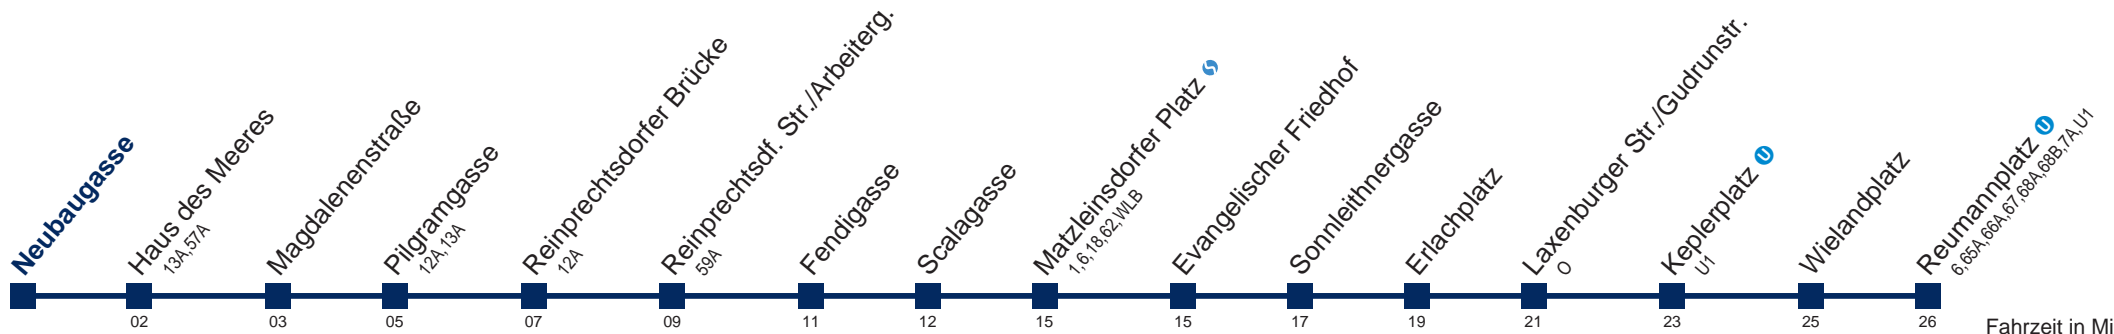

# 14A Reumannplatz

Fahrzeit in Minuten  
zur Hauptverkehrszeit