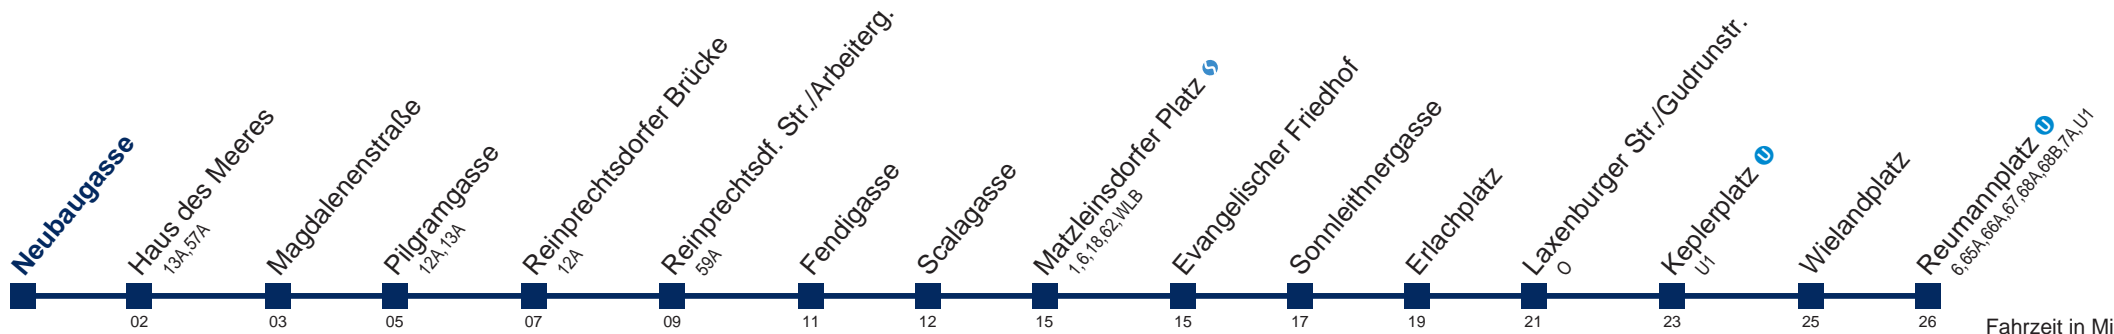

14A Reumannplatz

Fahrzeit in Minuten
zur Hauptverkehrszeit

Montag-Freitag (Schule)

5	20 30 40 50
6	00 08 16 23 30 37 44 - - -
7	- - - Intervall 4' - 6' - - -
8	- - - - - - - - - 56
9	01 06 12 18 24 30 36 42 49 56
10	02 09 16 22 29 36 42 49 56
11	02 09 16 22 29 36 42 49 56
12	02 09 16 22 29 36 - - - -
13	- - - Intervall 5' - 6' - - -
14	- - - - - - - - - -
15	- - - - - - - - - -
16	- - - - - - - - - -
17	- - - - - - - - - -
18	- - - - - - - - - -
19	- - - - - - - 42 49 56
20	03 10 17 24 33 43 53
21	03 13 23 33 43 53
22	03 13 25 40 55
23	10 25 40 55
0	10 25