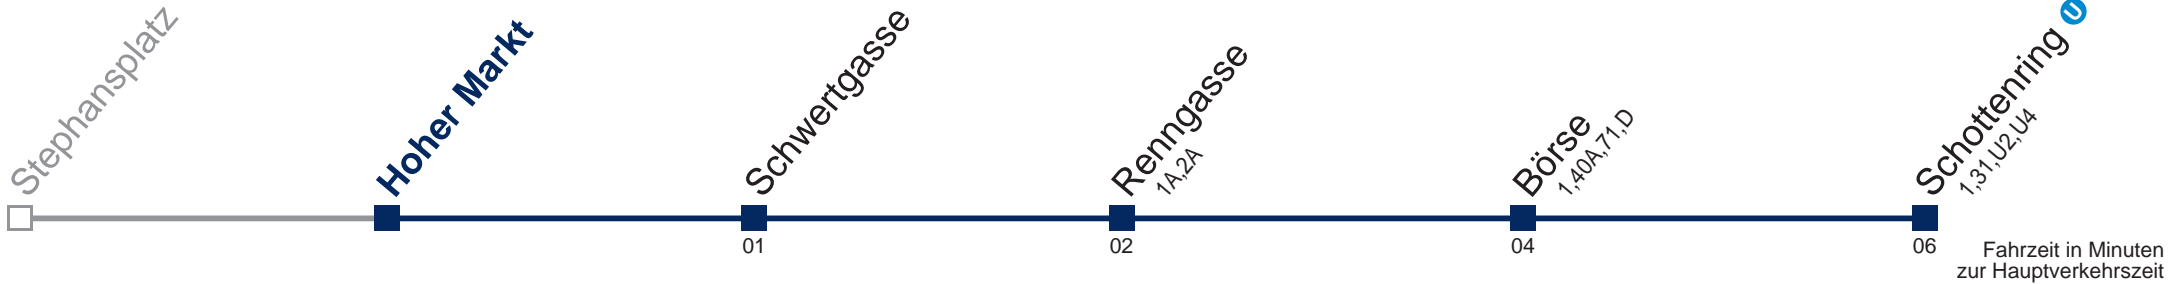

3A Schottenring

Montag bis Freitag

6 22 32 42 52
7 02 12 22 32 42 52
8 02 12 22 32 42 52
9 02 12 22 32 42 52
10 02 12 22 32 42 52
11 02 12 22 32 42 52
12 02 12 22 32 42 52
13 02 12 22 32 42 52
14 02 12 22 32 42 52
15 02 12 22 32 42 52
16 02 12 22 32 42 52
17 02 12 22 32 42 52
18 02 12 22 32 42 52
19 02 12 22 32 42 52
20 02

Samstag

6 41 51
7 02 12 22 32 42 52
8 02 12 22 32 42 52
9 02 12 22 32 42 52
10 02 12 22 32 42 52
11 02 12 22 32 42 52
12 02 12 22 32 42 52
13 02 12 22 32 42 52
14 02 12 22 32 42 52
15 02 12 22 32 42 52
16 02 12 22 32 42 52
17 02 12 22 32 42 52
18 02 12 22 32 42 52
19 02 12
20

Sonn- und Feiertags

kein Betrieb

Am 31.12. kein Betrieb
Am 24.12. Betrieb nur bis ca. 14:00 Uhr

Kaufen Sie Ihre Tickets bequem mit der WienMobil-App.
Buy your tickets easily via our WienMobil app.