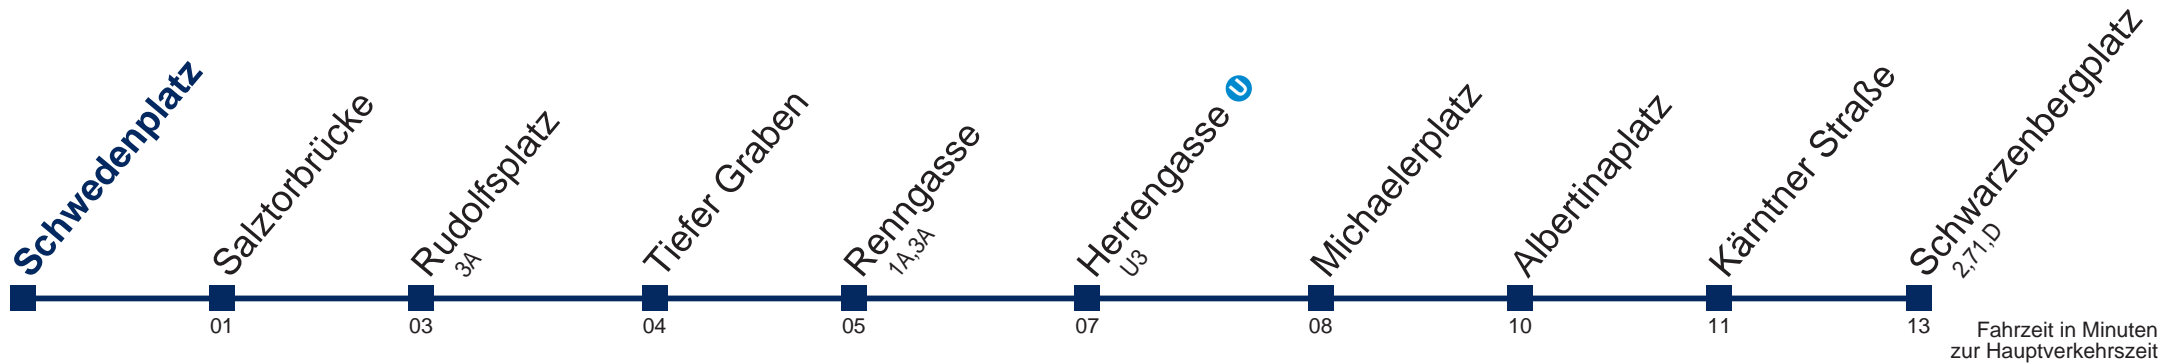

2A Schwarzenbergplatz

Fahrzeit in Minuten zur Hauptverkehrszeit

Montag bis Freitag

6	50
7	00 10 20 30 40 50
8	00 10 20 30 40 50
9	00 10 20 30 40 50
10	00 10 20 30 40 50
11	00 10 20 30 40 50
12	00 10 20 30 40 50
13	00 10 20 30 40 50
14	00 10 20 30 40 50
15	00 10 20 30 40 50
16	00 10 20 30 40 50
17	00 10 20 30 40 50
18	00 10 20 30 40 50
19	00 10 20 30 40 50
20	00