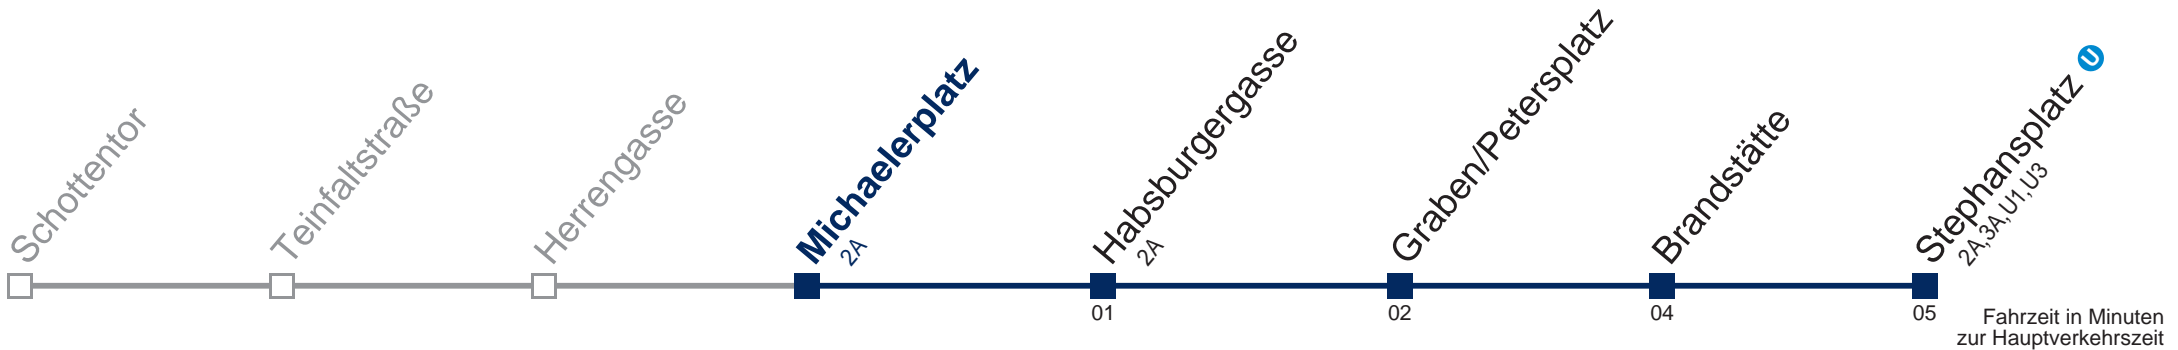

1A Stephansplatz

Montag bis Freitag

5	35	45	55						
6	05	15	25	33	40	48	55		
7	01	-	-	Intervall 6'			-	-	-
8	-	-	-	-	-	-	-	-	-
9	-	-	-	-	-	-	-	-	-
10	-	-	-	-	-	-	-	-	-
11	-	-	-	-	-	-	-	-	-
12	-	-	-	-	-	-	-	-	-
13	-	-	-	-	-	-	-	-	-
14	-	-	-	-	-	-	-	-	-
15	-	-	-	-	-	-	-	-	-
16	-	-	-	-	-	-	-	-	-
17	-	-	-	-	-	-	-	-	-
18	-	-	-	-	25	33	40	48	55
19	03	10	18	25	33	40	48	55	