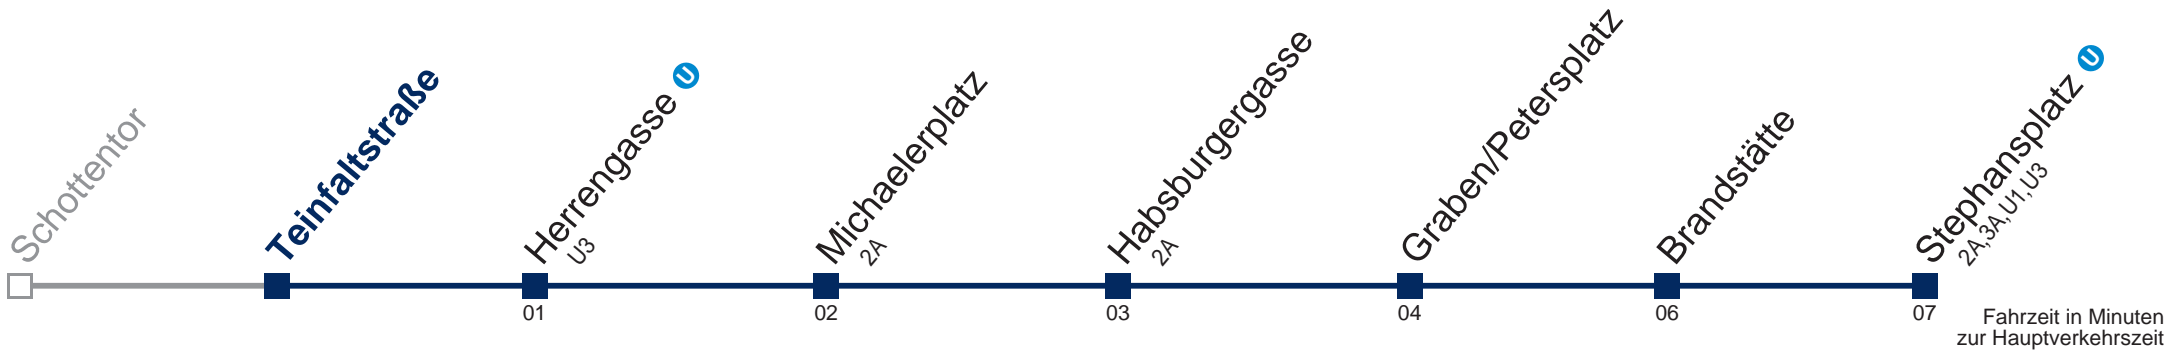

1A Stephansplatz

Montag bis Freitag

5	33	43	53																
6	03	13	23	30	38	45	53	59											
7	05	-	-	Intervall 6'			-	-	-										
8	-	-	-	-	-	-	-	-	-										
9	-	-	-	-	-	-	-	-	-										
10	-	-	-	-	-	-	-	-	-										
11	-	-	-	-	-	-	-	-	-										
12	-	-	-	-	-	-	-	-	-										
13	-	-	-	-	-	-	-	-	-										
14	-	-	-	-	-	-	-	-	-										
15	-	-	-	-	-	-	-	-	-										
16	-	-	-	-	-	-	-	-	-										
17	-	-	-	-	-	-	-	-	-										
18	-	-	-	-	-	23	30	38	45	53									
19	00	08	15	23	30	38	45	53											