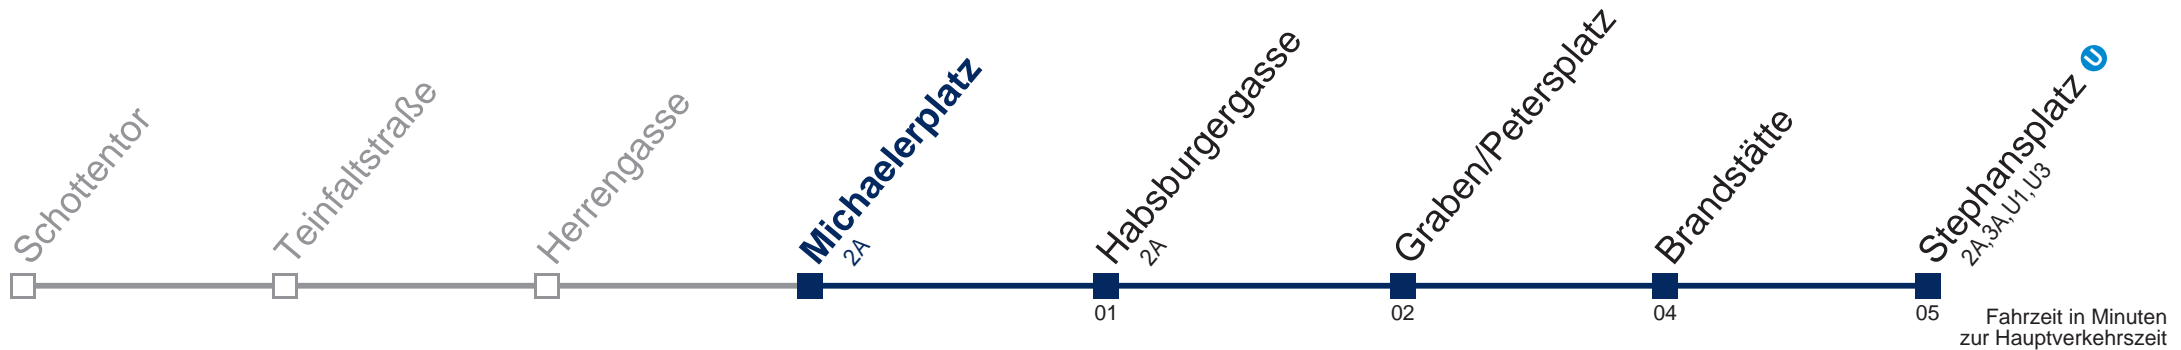

1A Stephansplatz

Montag bis Freitag

5	35	45	55						
6	05	15	25	33	40	48	55		
7	01	-	-	Intervall 6'			-	-	-
8	-	-	-	-	-	-	-	-	-
9	-	-	-	-	-	-	-	-	-
10	-	-	-	-	-	-	-	-	-
11	-	-	-	-	-	-	-	-	-
12	-	-	-	-	-	-	-	-	-
13	-	-	-	-	-	-	-	-	-
14	-	-	-	-	-	-	-	-	-
15	-	-	-	-	-	-	-	-	-
16	-	-	-	-	-	-	-	-	-
17	-	-	-	-	-	-	-	-	-
18	-	-	-	-	25	33	40	48	55
19	03	10	18	25	33	40	48	55	