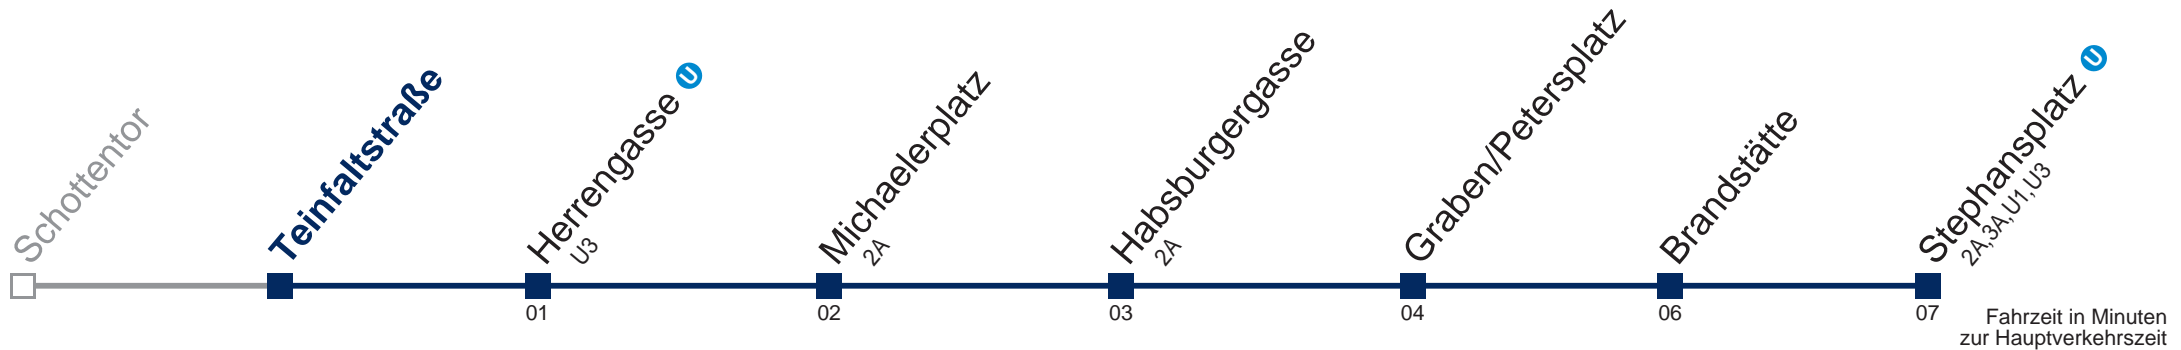

1A Stephansplatz

Montag bis Freitag

5	33	43	53																
6	03	13	23	30	38	45	53	59											
7	05	-	-	Intervall 6'			-	-	-										
8	-	-	-	-	-	-	-	-											
9	-	-	-	-	-	-	-	-											
10	-	-	-	-	-	-	-	-											
11	-	-	-	-	-	-	-	-											
12	-	-	-	-	-	-	-	-											
13	-	-	-	-	-	-	-	-											
14	-	-	-	-	-	-	-	-											
15	-	-	-	-	-	-	-	-											
16	-	-	-	-	-	-	-	-											
17	-	-	-	-	-	-	-	-											
18	-	-	-	-	-	23	30	38	45	53									
19	00	08	15	23	30	38	45	53											