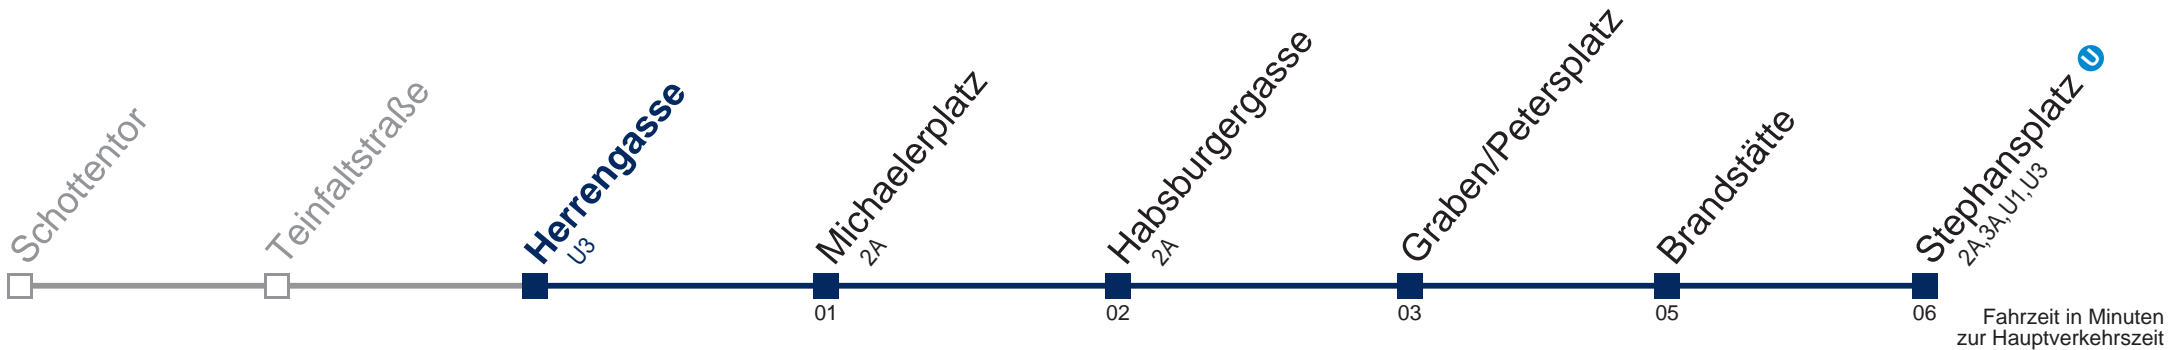

1A Stephansplatz

Montag bis Freitag

5	34 44 54
6	04 14 24 32 39 47 54
7	00 - - Intervall 6' - - -
8	- - - - - - - - - - -
9	- - - - - - - - - - -
10	- - - - - - - - - - -
11	- - - - - - - - - - -
12	- - - - - - - - - - -
13	- - - - - - - - - - -
14	- - - - - - - - - - -
15	- - - - - - - - - - -
16	- - - - - - - - - - -
17	- - - - - - - - - - -
18	- - - - - 24 32 39 47 54
19	02 09 17 24 32 39 47 54