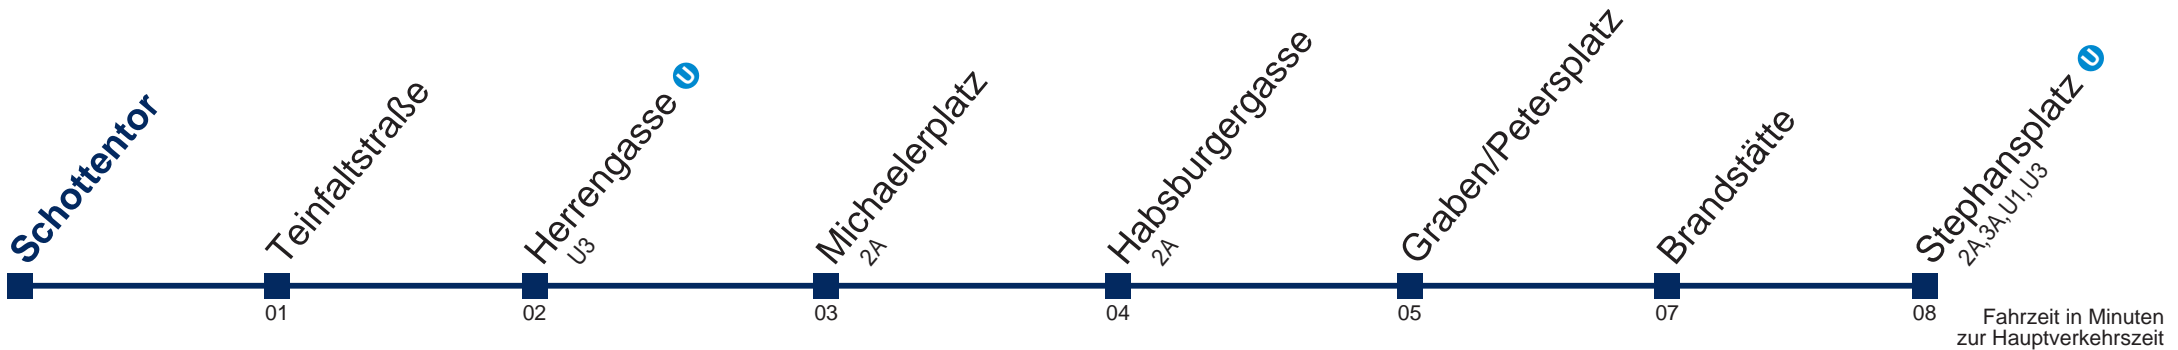

1A Stephansplatz

Montag bis Freitag

5	32 42 52
6	02 12 22 29 37 44 52 58
7	04 - - Intervall 6' - - -
8	- - - - - - - - -
9	- - - - - - - - -
10	- - - - - - - - -
11	- - - - - - - - -
12	- - - - - - - - -
13	- - - - - - - - -
14	- - - - - - - - -
15	- - - - - - - - -
16	- - - - - - - - -
17	- - - - - - - - -
18	- - - - 22 29 37 44 52 59
19	07 14 22 29 37 44 52