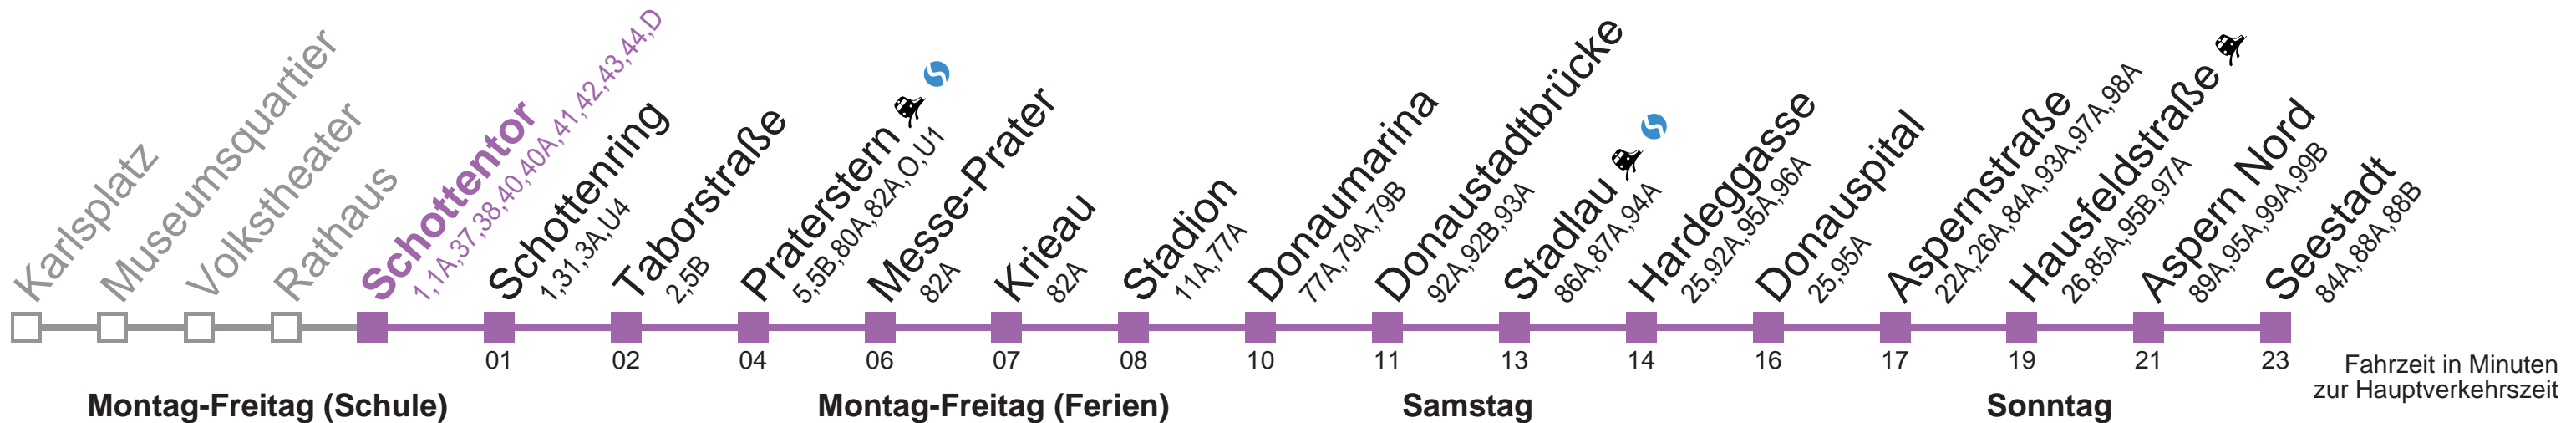

U2 Seestadt

Montag-Freitag (Schule)		Montag-Freitag (Ferien)		Samstag		Sonntag	
0		0		0	48	0	48
1		1		1	01 16 31 46	1	01 16 31 46
2		2		2	01 16 31 46	2	01 16 31 46
3		3		3	01 16 31 46	3	01 16 31 46
4		4		4	01 16 31 46 58	4	01 16 31 46 58
5	08 18 28 38 - - - - -	5	08 18 28 38 - - - - -	5	08 18 28 38 46 53	5	08 18 28 38 46 53
6	- - - - - Intervall 3' - 5' - - - - -	6	- - - - - Intervall 5' - - - - -	6	01 08 16 23 31 38 46 53 58	6	01 08 16 23 31 38 46 53
7	- - - - -	7	- - - - -	7	03 08 13 18 23 28 33 38 43 48 53 58	7	01 08 16 23 31 38 46 53
8	- - - - 16 19 23 27 31 34 38 42 46 49 53 57	8	- - 13 18 23 28 33 38 43 48 53 58	8	03 08 13 18 23 28 33 38 43 48 53 58	8	01 08 16 23 31 38 46 53 58
9	01 04 08 12 16 19 23 27 31 34 38 42 46 49 53 57	9	03 08 13 18 23 28 33 38 43 48 53 58	9	03 08 13 18 23 28 33 38 43 48 53 58	9	03 08 13 18 23 28 33 38 43 48 53 58
10	03 08 13 18 23 28 33 38 43 48 53 58	10	03 08 13 18 23 28 33 38 43 48 53 58	10	03 08 13 18 23 28 33 38 43 48 53 58	10	03 08 13 18 23 28 33 38 43 48 53 58
11	03 08 13 18 23 28 33 38 43 48 53 58	11	03 08 13 18 23 28 33 38 43 48 53 58	11	03 08 13 18 23 28 33 38 43 48 53 58	11	03 08 13 18 23 28 33 38 43 48 53 58
12	03 08 13 18 23 28 33 38 43 48 53 58	12	03 08 13 18 23 28 33 38 43 48 53 58	12	03 08 13 18 23 28 33 38 43 48 53 58	12	03 08 13 18 23 28 33 38 43 48 53 58
13	03 08 12 16 19 23 27 31 34 38 42 46 49 53 57	13	03 08 13 18 23 28 33 38 43 48 53 58	13	03 08 13 18 23 28 33 38 43 48 53 58	13	03 08 13 18 23 28 33 38 43 48 53 58
14	01 04 08 12 16 19 23 27 31 34 38 42 46 49 53 57	14	03 08 13 18 23 28 33 38 43 48 53 58	14	03 08 13 18 23 28 33 38 43 48 53 58	14	03 08 13 18 23 28 33 38 43 48 53 58
15	01 04 08 12 16 19 23 27 31 34 38 42 46 49 53 57	15	03 08 13 18 23 28 33 38 43 48 53 58	15	03 08 13 18 23 28 33 38 43 48 53 58	15	03 08 13 18 23 28 33 38 43 48 53 58
16	01 04 08 12 16 19 23 27 31 34 38 42 46 49 53 57	16	03 08 13 18 23 28 33 38 43 48 53 58	16	03 08 13 18 23 28 33 38 43 48 53 58	16	03 08 13 18 23 28 33 38 43 48 53 58
17	01 04 08 12 16 19 23 27 31 34 38 42 46 49 53 57	17	03 08 13 18 23 28 33 38 43 48 53 58	17	03 08 13 18 23 28 33 38 43 48 53 58	17	03 08 13 18 23 28 33 38 43 48 53 58
18	01 04 08 12 16 19 23 27 31 34 38 42 46 49 53 57	18	03 08 13 18 23 28 33 38 43 48 53 58	18	03 08 13 18 23 28 33 38 43 48 53 58	18	03 08 13 18 23 28 33 38 43 48 53 58
19	01 04 08 12 16 19 23 28 33 38 43 48 53 58	19	03 08 13 18 23 28 33 38 43 48 53 58	19	03 08 13 18 23 28 33 38 43 48 53 58	19	03 08 13 18 23 28 33 38 43 48 53 58
20	03 08 13 18 23 28 33 38 46 53	20	03 08 13 18 23 28 33 38 46 53	20	03 08 13 18 23 28 33 38 46 53	20	03 08 13 18 23 28 33 38 46 53
21	01 08 16 23 31 38 46 53	21	01 08 16 23 31 38 46 53	21	01 08 16 23 31 38 46 53	21	01 08 16 23 31 38 46 53
22	01 08 16 23 31 38 46 53	22	01 08 16 23 31 38 46 53	22	01 08 16 23 31 38 46 53	22	01 08 16 23 31 38 46 53
23	01 08 16 23 31 38 46 53	23	01 08 16 23 31 38 46 53	23	01 08 16 23 31 38 46 53	23	01 08 16 23 31 38 46 53
0	01 08 18 28 37	0	01 08 18 28 37	0	01 08 18 28 37	0	01 08 18 28 37

Am 24.12. ab ca. 18.00 Uhr Intervall alle 15 Minuten
□ bis Aspernstraße