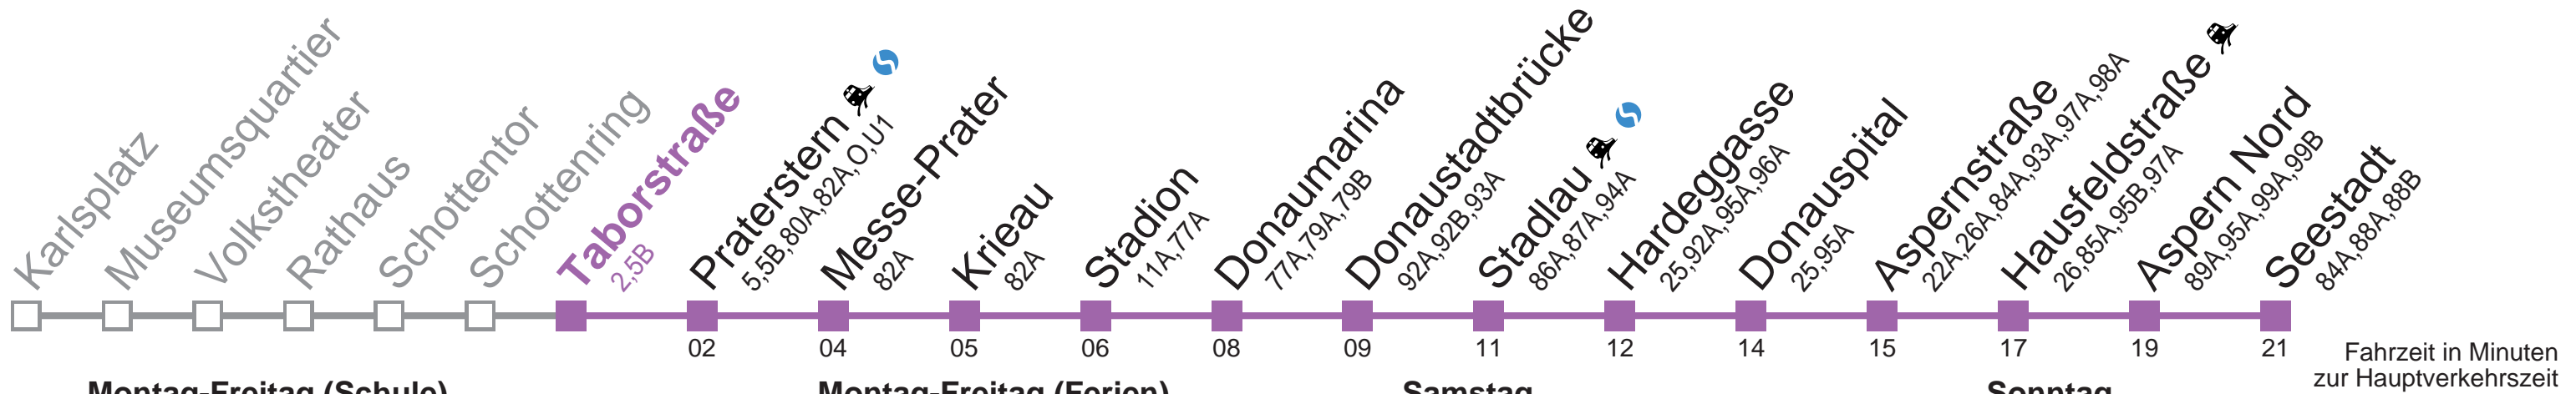

U2 Seestadt

Fahrzeit in Minuten zur Hauptverkehrszeit

Montag-Freitag (Schule)

Montag-Freitag (Ferien)

Samstag

Sonntag

Station	Montag-Freitag (Schule)	Montag-Freitag (Ferien)	Samstag	Sonntag
0			0 50	0 50
1			1 03 18 33 48	1 03 18 33 48
2			2 03 18 33 48	2 03 18 33 48
3			3 03 18 33 48	3 03 18 33 48
4			4 03 18 33 48	4 03 18 33 48
5	10 20 30 40 - - - - -	5 10 20 30 40 - - - - -	5 00 10 20 30 40 48 55	5 00 10 20 30 40 48 55
6	- - - - - Intervall 3' - 5' - - - - -	6 - - - - - Intervall 5' - - - - -	6 03 10 18 25 33 40 48 55	6 03 10 18 25 33 40 48 55
7	- - - - -	7 - - - - -	7 00 05 10 15 20 25 30 35 40 45 50 55	7 03 10 18 25 33 40 48 55
8	- - - - 18 21 25 29 33 36 40 44 48 51 55 59	8 - - - 15 20 25 30 35 40 45 50 55	8 00 05 10 15 20 25 30 35 40 45 50 55	8 03 10 18 25 33 40 48 55
9	03 06 10 14 18 21 25 30 35 40 45 50 55	9 00 05 10 15 20 25 30 35 40 45 50 55	9 00 05 10 15 20 25 30 35 40 45 50 55	9 00 05 10 15 20 25 30 35 40 45 50 55
10	00 05 10 15 20 25 30 35 40 45 50 55	10 00 05 10 15 20 25 30 35 40 45 50 55	10 00 05 10 15 20 25 30 35 40 45 50 55	10 00 05 10 15 20 25 30 35 40 45 50 55
11	00 05 10 15 20 25 30 35 40 45 50 55	11 00 05 10 15 20 25 30 35 40 45 50 55	11 00 05 10 15 20 25 30 35 40 45 50 55	11 00 05 10 15 20 25 30 35 40 45 50 55
12	00 05 10 15 20 25 30 35 40 45 50 55	12 00 05 10 15 20 25 30 35 40 45 50 55	12 00 05 10 15 20 25 30 35 40 45 50 55	12 00 05 10 15 20 25 30 35 40 45 50 55
13	00 05 10 14 18 21 25 29 33 36 40 44 48 51 55 59	13 00 05 10 15 20 25 30 35 40 45 50 55	13 00 05 10 15 20 25 30 35 40 45 50 55	13 00 05 10 15 20 25 30 35 40 45 50 55
14	03 06 10 14 18 21 25 29 33 36 40 44 48 51 55 59	14 00 05 10 15 20 25 30 35 40 45 50 55	14 00 05 10 15 20 25 30 35 40 45 50 55	14 00 05 10 15 20 25 30 35 40 45 50 55
15	03 06 10 14 18 21 25 29 33 36 40 44 48 51 55 59	15 00 05 10 15 20 25 30 35 40 45 50 55	15 00 05 10 15 20 25 30 35 40 45 50 55	15 00 05 10 15 20 25 30 35 40 45 50 55
16	03 06 10 14 18 21 25 29 33 36 40 44 48 51 55 59	16 00 05 10 15 20 25 30 35 40 45 50 55	16 00 05 10 15 20 25 30 35 40 45 50 55	16 00 05 10 15 20 25 30 35 40 45 50 55
17	03 06 10 14 18 21 25 29 33 36 40 44 48 51 55 59	17 00 05 10 15 20 25 30 35 40 45 50 55	17 00 05 10 15 20 25 30 35 40 45 50 55	17 00 05 10 15 20 25 30 35 40 45 50 55
18	03 06 10 14 18 21 25 29 33 36 40 44 48 51 55 59	18 00 05 10 15 20 25 30 35 40 45 50 55	18 00 05 10 15 20 25 30 35 40 45 50 55	18 00 05 10 15 20 25 30 35 40 45 50 55
19	03 06 10 14 18 21 25 30 35 40 45 50 55	19 00 05 10 15 20 25 30 35 40 45 50 55	19 00 05 10 15 20 25 30 35 40 45 50 55	19 00 05 10 15 20 25 30 35 40 45 50 55
20	00 05 10 15 20 25 30 35 40 48 55	20 00 05 10 15 20 25 30 35 40 48 55	20 00 05 10 15 20 25 30 35 40 48 55	20 00 05 10 15 20 25 30 35 40 48 55
21	03 10 18 25 33 40 48 55	21 03 10 18 25 33 40 48 55	21 03 10 18 25 33 40 48 55	21 03 10 18 25 33 40 48 55
22	03 10 18 25 33 40 48 55	22 03 10 18 25 33 40 48 55	22 03 10 18 25 33 40 48 55	22 03 10 18 25 33 40 48 55
23	03 10 18 25 33 40 48 55	23 03 10 18 25 33 40 48 55	23 03 10 18 25 33 40 48 55	23 03 10 18 25 33 40 48 55
0	03 10 20 30 39	0 03 10 20 30 39	0 03 10 20 30 39	0 03 10 20 30 39

Am 24.12. ab ca. 18.00 Uhr Intervall alle 15 Minuten
□ bis Aspernstraße