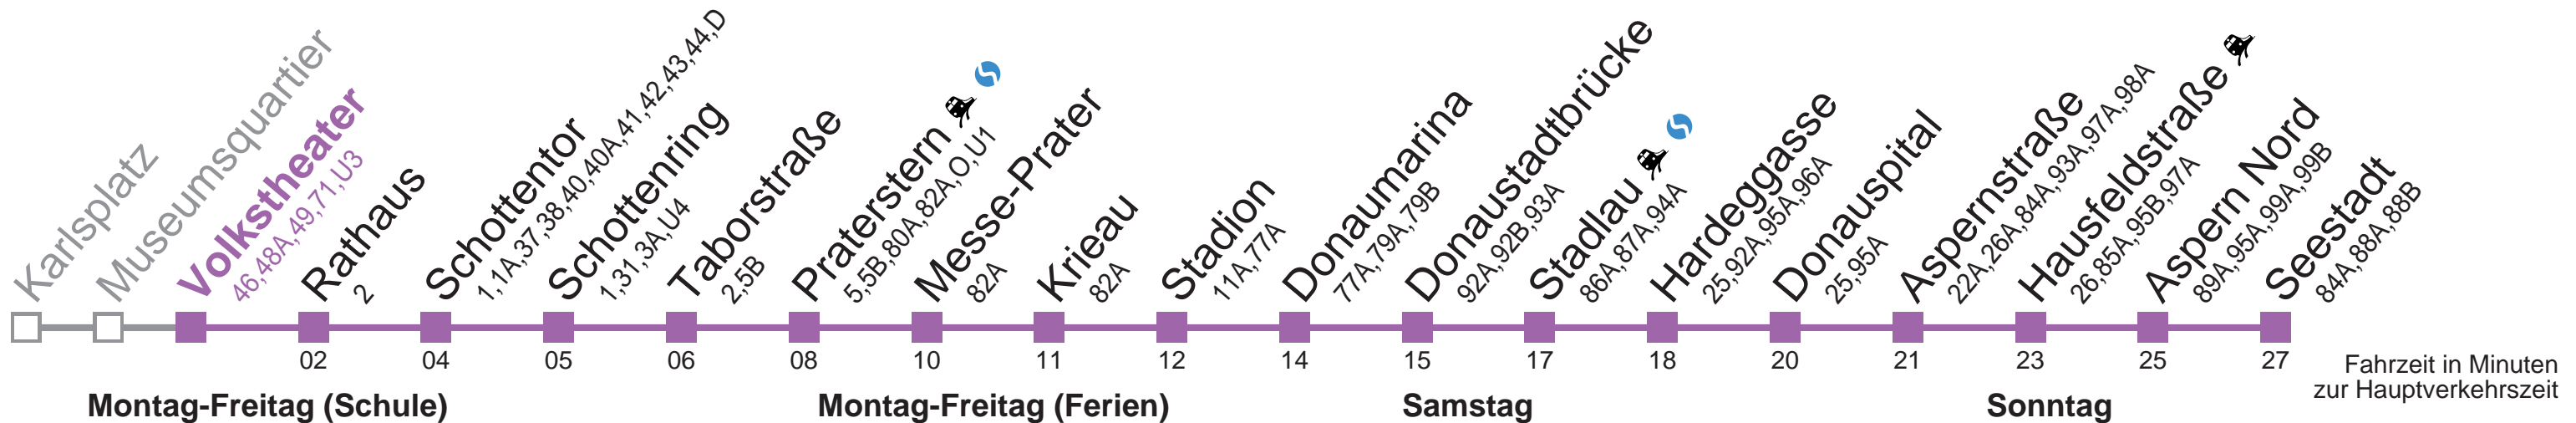

U2 Seestadt

Fahrzeit in Minuten zur Hauptverkehrszeit

Montag-Freitag (Schule)		Montag-Freitag (Ferien)		Samstag		Sonntag	
0		0		0	44 57	0	44 57
1		1		1	12 27 42 57	1	12 27 42 57
2		2		2	12 27 42 57	2	12 27 42 57
3		3		3	12 27 42 57	3	12 27 42 57
4		4		4	12 27 42 54	4	12 27 42 54
5	04 14 24 34 - - - - -	5	04 14 24 34 - - - - -	5	04 14 24 34 42 49 57	5	04 14 24 34 42 49 57
6	- - - - - Intervall 3' - 5' - - - - -	6	- - - - - Intervall 5' - - - - -	6	04 12 19 27 34 42 49 54 59	6	04 12 19 27 34 42 49 57
7	- - - - -	7	- - - - - 59	7	04 09 14 19 24 29 34 39 44 49 54 59	7	04 12 19 27 34 42 49 57
8	- - - 12 15 19 23 27 30 34 38 42 45 49 53 57	8	04 09 14 19 24 29 34 39 44 49 54 59	8	04 09 14 19 24 29 34 39 44 49 54 59	8	04 12 19 27 34 42 49 54 59
9	00 04 08 12 15 19 24 29 34 39 44 49 54 59	9	04 09 14 19 24 29 34 39 44 49 54 59	9	04 09 14 19 24 29 34 39 44 49 54 59	9	04 09 14 19 24 29 34 39 44 49 54 59
10	04 09 14 19 24 29 34 39 44 49 54 59	10	04 09 14 19 24 29 34 39 44 49 54 59	10	04 09 14 19 24 29 34 39 44 49 54 59	10	04 09 14 19 24 29 34 39 44 49 54 59
11	04 09 14 19 24 29 34 39 44 49 54 59	11	04 09 14 19 24 29 34 39 44 49 54 59	11	04 09 14 19 24 29 34 39 44 49 54 59	11	04 09 14 19 24 29 34 39 44 49 54 59
12	04 09 14 19 24 29 34 39 44 49 54 59	12	04 09 14 19 24 29 34 39 44 49 54 59	12	04 09 14 19 24 29 34 39 44 49 54 59	12	04 09 14 19 24 29 34 39 44 49 54 59
13	04 08 12 15 19 23 27 30 34 38 42 45 49 53 57	13	04 09 14 19 24 29 34 39 44 49 54 59	13	04 09 14 19 24 29 34 39 44 49 54 59	13	04 09 14 19 24 29 34 39 44 49 54 59
14	00 04 08 12 15 19 23 27 30 34 38 42 45 49 53 57	14	04 09 14 19 24 29 34 39 44 49 54 59	14	04 09 14 19 24 29 34 39 44 49 54 59	14	04 09 14 19 24 29 34 39 44 49 54 59
15	00 04 08 12 15 19 23 27 30 34 38 42 45 49 53 57	15	04 09 14 19 24 29 34 39 44 49 54 59	15	04 09 14 19 24 29 34 39 44 49 54 59	15	04 09 14 19 24 29 34 39 44 49 54 59
16	00 04 08 12 15 19 23 27 30 34 38 42 45 49 53 57	16	04 09 14 19 24 29 34 39 44 49 54 59	16	04 09 14 19 24 29 34 39 44 49 54 59	16	04 09 14 19 24 29 34 39 44 49 54 59
17	00 04 08 12 15 19 23 27 30 34 38 42 45 49 53 57	17	04 09 14 19 24 29 34 39 44 49 54 59	17	04 09 14 19 24 29 34 39 44 49 54 59	17	04 09 14 19 24 29 34 39 44 49 54 59
18	00 04 08 12 15 19 23 27 30 34 38 42 45 49 53 57	18	04 09 14 19 24 29 34 39 44 49 54 59	18	04 09 14 19 24 29 34 39 44 49 54 59	18	04 09 14 19 24 29 34 39 44 49 54 59
19	00 04 08 12 15 19 24 29 34 39 44 49 54 59	19	04 09 14 19 24 29 34 39 44 49 54 59	19	04 09 14 19 24 29 34 39 44 49 54 59	19	04 09 14 19 24 29 34 39 44 49 54 59
20	04 09 14 19 24 29 34 42 49 57	20	04 09 14 19 24 29 34 42 49 57	20	04 09 14 19 24 29 34 42 49 57	20	04 09 14 19 24 29 34 42 49 57
21	04 12 19 27 34 42 49 57	21	04 12 19 27 34 42 49 57	21	04 12 19 27 34 42 49 57	21	04 12 19 27 34 42 49 57
22	04 12 19 27 34 42 49 57	22	04 12 19 27 34 42 49 57	22	04 12 19 27 34 42 49 57	22	04 12 19 27 34 42 49 57
23	04 12 19 27 34 42 49 57	23	04 12 19 27 34 42 49 57	23	04 12 19 27 34 42 49 57	23	04 12 19 27 34 42 49 57
0	04 14 24 33	0	04 14 24 33	0	04 14 24 33	0	04 14 24 33

Am 24.12. ab ca. 18.00 Uhr Intervall alle 15 Minuten
☐ bis Aspernstraße