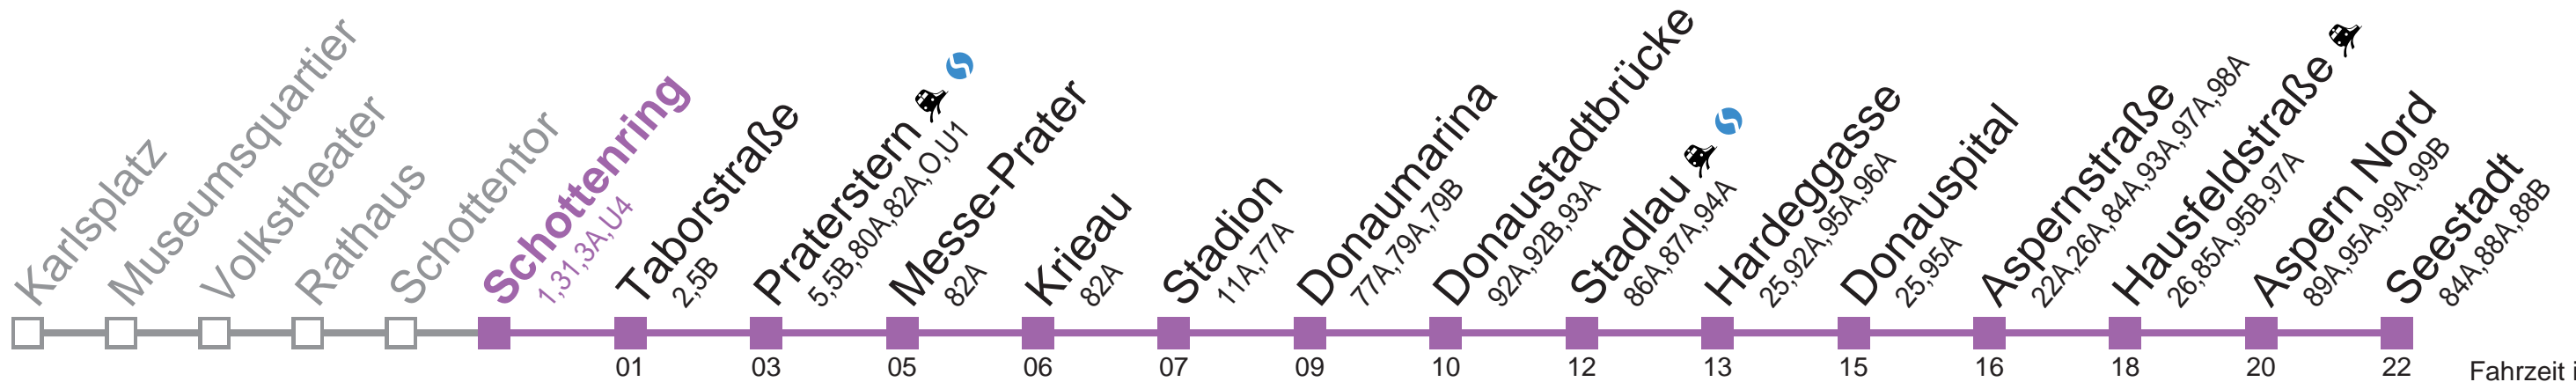

U2 Seestadt

Fahrzeit in Minuten zur Hauptverkehrszeit

Montag-Freitag (Schule)

Montag-Freitag (Ferien)

Samstag

Sonntag

Station	Montag-Freitag (Schule)	Montag-Freitag (Ferien)	Samstag	Sonntag
0			0 49	0 49
1			1 02 17 32 47	1 02 17 32 47
2			2 02 17 32 47	2 02 17 32 47
3			3 02 17 32 47	3 02 17 32 47
4			4 02 17 32 47 59	4 02 17 32 47 59
5	09 19 29 39 - - - - -	09 19 29 39 - - - - -	5 09 19 29 39 47 54	5 09 19 29 39 47 54
6	- - - - - Intervall 3' - 5' - - - - -	- - - - - Intervall 5' - - - - -	6 02 09 17 24 32 39 47 54 59	6 02 09 17 24 32 39 47 54
7	- - - - -	- - - - -	7 04 09 14 19 24 29 34 39 44 49 54 59	7 02 09 17 24 32 39 47 54
8	- - - - 17 20 24 28 32 35 39 43 47 50 54 58	- - 14 19 24 29 34 39 44 49 54 59	8 04 09 14 19 24 29 34 39 44 49 54 59	8 02 09 17 24 32 39 47 54 59
9	02 05 09 13 17 20 24 29 34 39 44 49 54 59	04 09 14 19 24 29 34 39 44 49 54 59	9 04 09 14 19 24 29 34 39 44 49 54 59	9 04 09 14 19 24 29 34 39 44 49 54 59
10	04 09 14 19 24 29 34 39 44 49 54 59	10 04 09 14 19 24 29 34 39 44 49 54 59	10 04 09 14 19 24 29 34 39 44 49 54 59	10 04 09 14 19 24 29 34 39 44 49 54 59
11	04 09 14 19 24 29 34 39 44 49 54 59	11 04 09 14 19 24 29 34 39 44 49 54 59	11 04 09 14 19 24 29 34 39 44 49 54 59	11 04 09 14 19 24 29 34 39 44 49 54 59
12	04 09 14 19 24 29 34 39 44 49 54 59	12 04 09 14 19 24 29 34 39 44 49 54 59	12 04 09 14 19 24 29 34 39 44 49 54 59	12 04 09 14 19 24 29 34 39 44 49 54 59
13	04 09 13 17 20 24 28 32 35 39 43 47 50 54 58	13 04 09 14 19 24 29 34 39 44 49 54 59	13 04 09 14 19 24 29 34 39 44 49 54 59	13 04 09 14 19 24 29 34 39 44 49 54 59
14	02 05 09 13 17 20 24 28 32 35 39 43 47 50 54 58	14 04 09 14 19 24 29 34 39 44 49 54 59	14 04 09 14 19 24 29 34 39 44 49 54 59	14 04 09 14 19 24 29 34 39 44 49 54 59
15	02 05 09 13 17 20 24 28 32 35 39 43 47 50 54 58	15 04 09 14 19 24 29 34 39 44 49 54 59	15 04 09 14 19 24 29 34 39 44 49 54 59	15 04 09 14 19 24 29 34 39 44 49 54 59
16	02 05 09 13 17 20 24 28 32 35 39 43 47 50 54 58	16 04 09 14 19 24 29 34 39 44 49 54 59	16 04 09 14 19 24 29 34 39 44 49 54 59	16 04 09 14 19 24 29 34 39 44 49 54 59
17	02 05 09 13 17 20 24 28 32 35 39 43 47 50 54 58	17 04 09 14 19 24 29 34 39 44 49 54 59	17 04 09 14 19 24 29 34 39 44 49 54 59	17 04 09 14 19 24 29 34 39 44 49 54 59
18	02 05 09 13 17 20 24 28 32 35 39 43 47 50 54 58	18 04 09 14 19 24 29 34 39 44 49 54 59	18 04 09 14 19 24 29 34 39 44 49 54 59	18 04 09 14 19 24 29 34 39 44 49 54 59
19	02 05 09 13 17 20 24 29 34 39 44 49 54 59	19 04 09 14 19 24 29 34 39 44 49 54 59	19 04 09 14 19 24 29 34 39 44 49 54 59	19 04 09 14 19 24 29 34 39 44 49 54 59
20	04 09 14 19 24 29 34 39 47 54	20 04 09 14 19 24 29 34 39 47 54	20 04 09 14 19 24 29 34 39 47 54	20 04 09 14 19 24 29 34 39 47 54
21	02 09 17 24 32 39 47 54	21 02 09 17 24 32 39 47 54	21 02 09 17 24 32 39 47 54	21 02 09 17 24 32 39 47 54
22	02 09 17 24 32 39 47 54	22 02 09 17 24 32 39 47 54	22 02 09 17 24 32 39 47 54	22 02 09 17 24 32 39 47 54
23	02 09 17 24 32 39 47 54	23 02 09 17 24 32 39 47 54	23 02 09 17 24 32 39 47 54	23 02 09 17 24 32 39 47 54
0	02 09 19 29 38	0 02 09 19 29 38	0 02 09 19 29 38	0 02 09 19 29 38

Am 24.12. ab ca. 18.00 Uhr Intervall alle 15 Minuten
☐ bis Aspernstraße