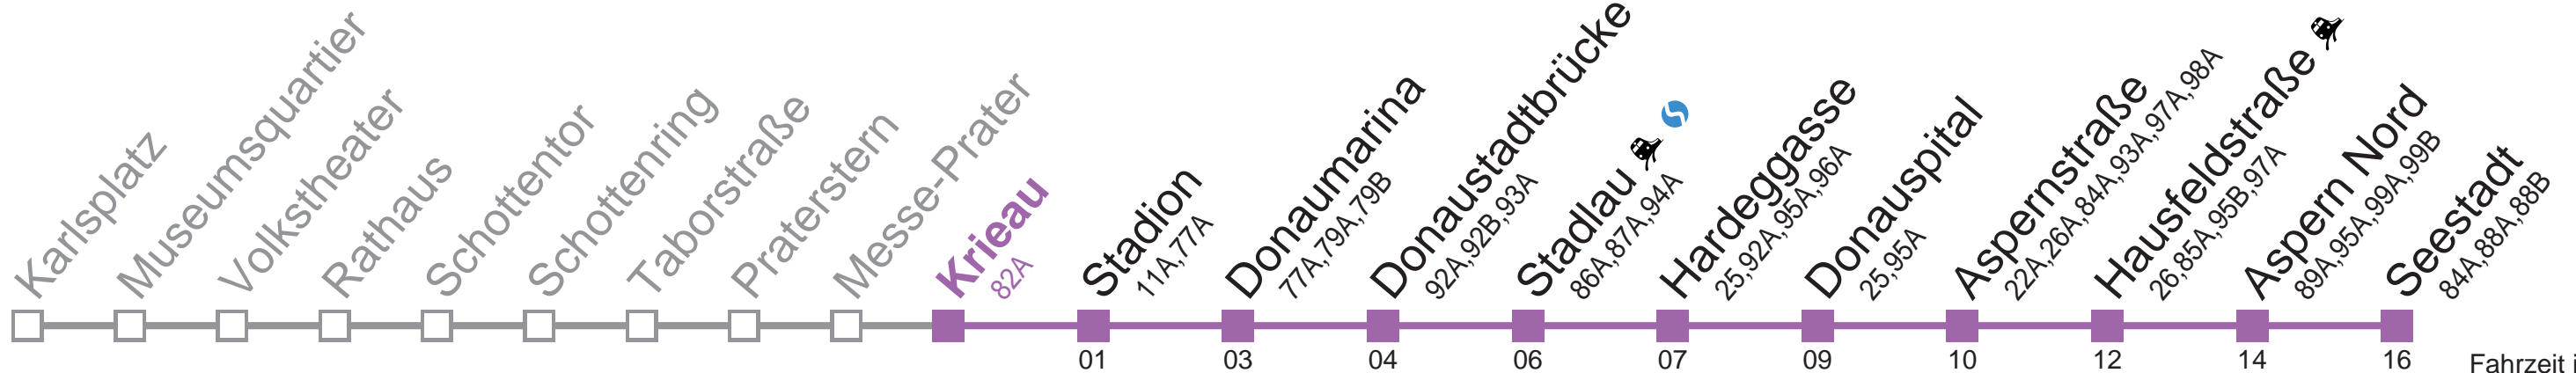

U2 Seestadt

Fahrzeit in Minuten zur Hauptverkehrszeit

Montag-Freitag (Schule)		Montag-Freitag (Ferien)		Samstag		Sonntag	
0		0		0	55	0	55
1		1		1	08 23 38 53	1	08 23 38 53
2		2		2	08 23 38 53	2	08 23 38 53
3		3		3	08 23 38 53	3	08 23 38 53
4		4		4	08 23 38 53	4	08 23 38 53
5	15 25 35 45 - - - - -	5	15 25 35 45 - - - - -	5	05 15 25 35 45 53	5	05 15 25 35 45 53
6	- - - - - Intervall 3' - 5' - - - - -	6	- - - - - Intervall 5' - - - - -	6	00 08 15 23 30 38 45 53	6	00 08 15 23 30 38 45 53
7	- - - - -	7	- - - - -	7	00 05 10 15 20 25 30 35 40 45 50 55	7	00 08 15 23 30 38 45 53
8	- - - - - 23 26 30 34 38 41 45 49 53 56	8	- - - - - 20 25 30 35 40 45 50 55	8	00 05 10 15 20 25 30 35 40 45 50 55	8	00 08 15 23 30 38 45 53
9	00 04 08 11 15 19 23 26 30 35 40 45 50 55	9	00 05 10 15 20 25 30 35 40 45 50 55	9	00 05 10 15 20 25 30 35 40 45 50 55	9	00 05 10 15 20 25 30 35 40 45 50 55
10	00 05 10 15 20 25 30 35 40 45 50 55	10	00 05 10 15 20 25 30 35 40 45 50 55	10	00 05 10 15 20 25 30 35 40 45 50 55	10	00 05 10 15 20 25 30 35 40 45 50 55
11	00 05 10 15 20 25 30 35 40 45 50 55	11	00 05 10 15 20 25 30 35 40 45 50 55	11	00 05 10 15 20 25 30 35 40 45 50 55	11	00 05 10 15 20 25 30 35 40 45 50 55
12	00 05 10 15 20 25 30 35 40 45 50 55	12	00 05 10 15 20 25 30 35 40 45 50 55	12	00 05 10 15 20 25 30 35 40 45 50 55	12	00 05 10 15 20 25 30 35 40 45 50 55
13	00 05 10 15 19 23 26 30 34 38 41 45 49 53 56	13	00 05 10 15 20 25 30 35 40 45 50 55	13	00 05 10 15 20 25 30 35 40 45 50 55	13	00 05 10 15 20 25 30 35 40 45 50 55
14	00 04 08 11 15 19 23 26 30 34 38 41 45 49 53 56	14	00 05 10 15 20 25 30 35 40 45 50 55	14	00 05 10 15 20 25 30 35 40 45 50 55	14	00 05 10 15 20 25 30 35 40 45 50 55
15	00 04 08 11 15 19 23 26 30 34 38 41 45 49 53 56	15	00 05 10 15 20 25 30 35 40 45 50 55	15	00 05 10 15 20 25 30 35 40 45 50 55	15	00 05 10 15 20 25 30 35 40 45 50 55
16	00 04 08 11 15 19 23 26 30 34 38 41 45 49 53 56	16	00 05 10 15 20 25 30 35 40 45 50 55	16	00 05 10 15 20 25 30 35 40 45 50 55	16	00 05 10 15 20 25 30 35 40 45 50 55
17	00 04 08 11 15 19 23 26 30 34 38 41 45 49 53 56	17	00 05 10 15 20 25 30 35 40 45 50 55	17	00 05 10 15 20 25 30 35 40 45 50 55	17	00 05 10 15 20 25 30 35 40 45 50 55
18	00 04 08 11 15 19 23 26 30 34 38 41 45 49 53 56	18	00 05 10 15 20 25 30 35 40 45 50 55	18	00 05 10 15 20 25 30 35 40 45 50 55	18	00 05 10 15 20 25 30 35 40 45 50 55
19	00 04 08 11 15 19 23 26 30 35 40 45 50 55	19	00 05 10 15 20 25 30 35 40 45 50 55	19	00 05 10 15 20 25 30 35 40 45 50 55	19	00 05 10 15 20 25 30 35 40 45 50 55
20	00 05 10 15 20 25 30 35 40 45 53	20	00 05 10 15 20 25 30 35 40 45 53	20	00 05 10 15 20 25 30 35 40 45 53	20	00 05 10 15 20 25 30 35 40 45 53
21	00 08 15 23 30 38 45 53	21	00 08 15 23 30 38 45 53	21	00 08 15 23 30 38 45 53	21	00 08 15 23 30 38 45 53
22	00 08 15 23 30 38 45 53	22	00 08 15 23 30 38 45 53	22	00 08 15 23 30 38 45 53	22	00 08 15 23 30 38 45 53
23	00 08 15 23 30 38 45 53	23	00 08 15 23 30 38 45 53	23	00 08 15 23 30 38 45 53	23	00 08 15 23 30 38 45 53
0	00 08 15 25 35 44	0	00 08 15 25 35 44	0	00 08 15 25 35 44	0	00 08 15 25 35 44

Am 24.12. ab ca. 18.00 Uhr Intervall alle 15 Minuten
□ bis Aspernstraße