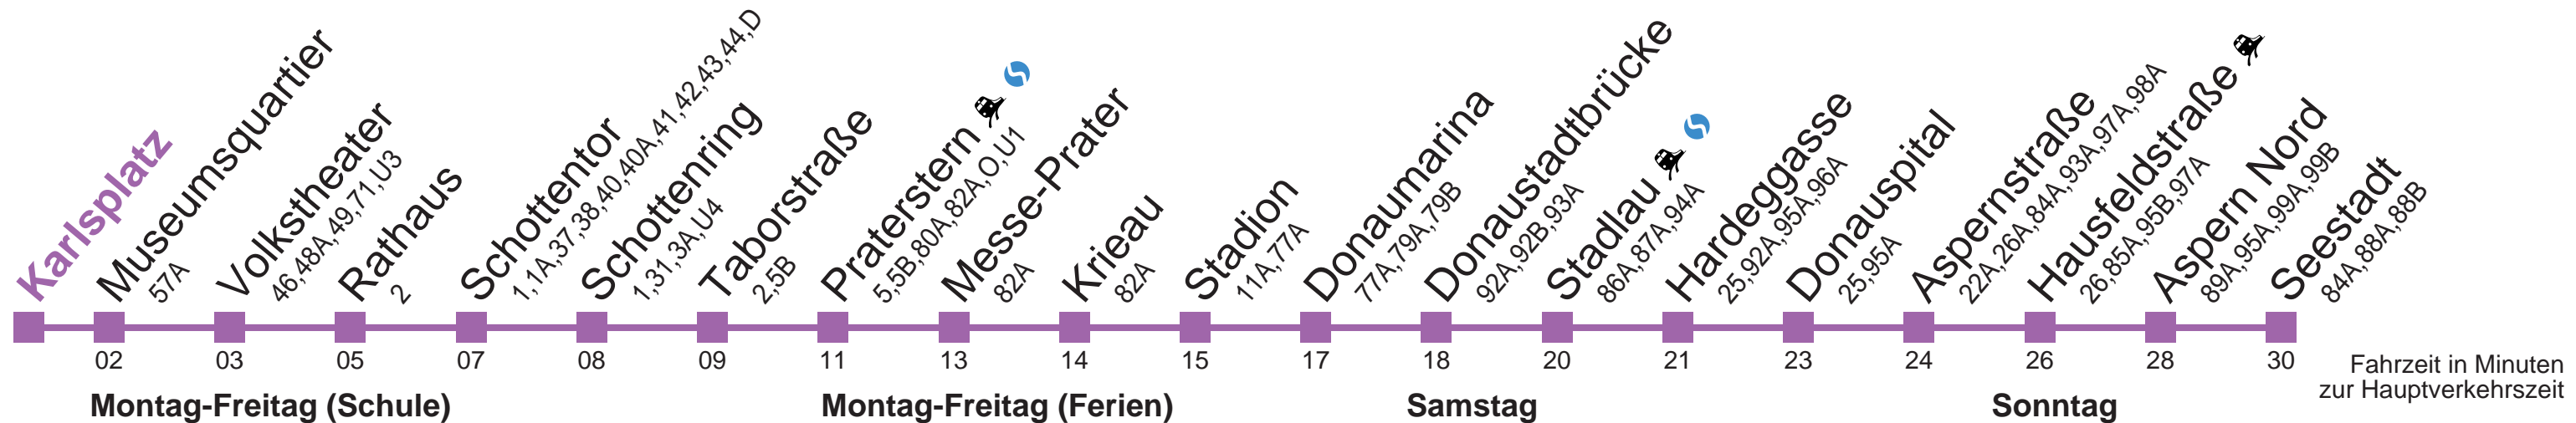

U2 Seestadt

Montag-Freitag (Schule)										Montag-Freitag (Ferien)										Samstag					Sonntag																														
0										0										0	41	54			0	41	54																												
1										1										1	09	24	39	54	1	09	24	39	54																										
2										2										2	09	24	39	54	2	09	24	39	54																										
3										3										3	09	24	39	54	3	09	24	39	54																										
4										4										4	09	24	39	51	4	09	24	39	51																										
5	01	11	21	31	-	-	-	-	-	5	01	11	21	31	-	-	-	-	-	5	01	11	21	31	39	46	54	5	01	11	21	31	39	46	54																				
6	-	-	-	-	-	-	-	-	-	6	-	-	-	-	-	-	-	-	-	6	01	09	16	24	31	39	46	54	6	01	09	16	24	31	39	46	54																		
7	-	-	-	-	-	-	-	-	-	7	-	-	-	-	-	-	-	-	56	7	01	06	11	16	21	26	31	36	41	46	51	56	7	01	09	16	24	31	39	46	54														
8	-	-	09	12	16	20	24	27	31	35	39	42	46	50	54	57	8	01	06	11	16	21	26	31	36	41	46	51	56	8	01	06	11	16	21	26	31	36	41	46	51	56	8	01	09	16	24	31	39	46	54				
9	01	05	09	12	16	21	26	31	36	41	46	51	56	9	01	06	11	16	21	26	31	36	41	46	51	56	9	01	06	11	16	21	26	31	36	41	46	51	56	9	01	06	11	16	21	26	31	36	41	46	51	56			
10	01	06	11	16	21	26	31	36	41	46	51	56	10	01	06	11	16	21	26	31	36	41	46	51	56	10	01	06	11	16	21	26	31	36	41	46	51	56	10	01	06	11	16	21	26	31	36	41	46	51	56				
11	01	06	11	16	21	26	31	36	41	46	51	56	11	01	06	11	16	21	26	31	36	41	46	51	56	11	01	06	11	16	21	26	31	36	41	46	51	56	11	01	06	11	16	21	26	31	36	41	46	51	56				
12	01	06	11	16	21	26	31	36	41	46	51	56	12	01	06	11	16	21	26	31	36	41	46	51	56	12	01	06	11	16	21	26	31	36	41	46	51	56	12	01	06	11	16	21	26	31	36	41	46	51	56				
13	01	05	09	12	16	20	24	27	31	35	39	42	46	50	54	57	13	01	06	11	16	21	26	31	36	41	46	51	56	13	01	06	11	16	21	26	31	36	41	46	51	56	13	01	06	11	16	21	26	31	36	41	46	51	56
14	01	05	09	12	16	20	24	27	31	35	39	42	46	50	54	57	14	01	06	11	16	21	26	31	36	41	46	51	56	14	01	06	11	16	21	26	31	36	41	46	51	56	14	01	06	11	16	21	26	31	36	41	46	51	56
15	01	05	09	12	16	20	24	27	31	35	39	42	46	50	54	57	15	01	06	11	16	21	26	31	36	41	46	51	56	15	01	06	11	16	21	26	31	36	41	46	51	56	15	01	06	11	16	21	26	31	36	41	46	51	56
16	01	05	09	12	16	20	24	27	31	35	39	42	46	50	54	57	16	01	06	11	16	21	26	31	36	41	46	51	56	16	01	06	11	16	21	26	31	36	41	46	51	56	16	01	06	11	16	21	26	31	36	41	46	51	56
17	01	05	09	12	16	20	24	27	31	35	39	42	46	50	54	57	17	01	06	11	16	21	26	31	36	41	46	51	56	17	01	06	11	16	21	26	31	36	41	46	51	56	17	01	06	11	16	21	26	31	36	41	46	51	56
18	01	05	09	12	16	20	24	27	31	35	39	42	46	50	54	57	18	01	06	11	16	21	26	31	36	41	46	51	56	18	01	06	11	16	21	26	31	36	41	46	51	56	18	01	06	11	16	21	26	31	36	41	46	51	56
19	01	05	09	12	16	21	26	31	36	41	46	51	56	19	01	06	11	16	21	26	31	36	41	46	51	56	19	01	06	11	16	21	26	31	36	41	46	51	56	19	01	06	11	16	21	26	31	36	41	46	51	56			
20	01	06	11	16	21	26	31	39	46	54	20	01	06	11	16	21	26	31	39	46	54	20	01	06	11	16	21	26	31	39	46	54	20	01	06	11	16	21	26	31	39	46	54												

Am 24.12. ab ca. 18.00 Uhr Intervall alle 15 Minuten
□ bis Aspernstraße