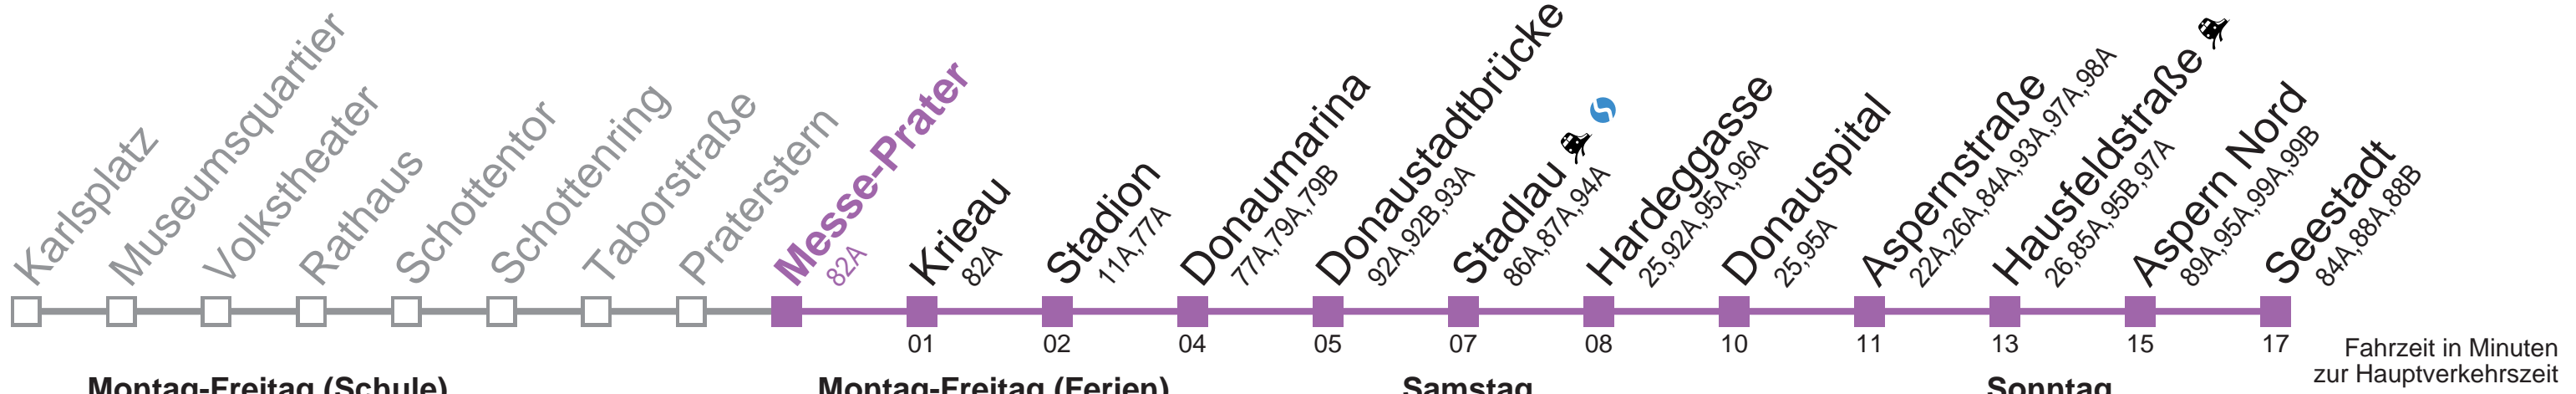

U2 Seestadt

Fahrzeit in Minuten zur Hauptverkehrszeit

Montag-Freitag (Schule)

0	
1	
2	
3	
4	
5	14 24 34 44 - - - - -
6	- - - - - Intervall 3' - 5' - - - - -
7	- - - - -
8	- - - - - 22 25 29 33 37 40 44 48 52 55 59
9	03 07 10 14 18 22 25 29 34 39 44 49 54 59
10	04 09 14 19 24 29 34 39 44 49 54 59
11	04 09 14 19 24 29 34 39 44 49 54 59
12	04 09 14 19 24 29 34 39 44 49 54 59
13	04 09 14 18 22 25 29 33 37 40 44 48 52 55 59
14	03 07 10 14 18 22 25 29 33 37 40 44 48 52 55 59
15	03 07 10 14 18 22 25 29 33 37 40 44 48 52 55 59
16	03 07 10 14 18 22 25 29 33 37 40 44 48 52 55 59
17	03 07 10 14 18 22 25 29 33 37 40 44 48 52 55 59
18	03 07 10 14 18 22 25 29 33 37 40 44 48 52 55 59
19	03 07 10 14 18 22 25 29 34 39 44 49 54 59
20	04 09 14 19 24 29 34 39 44 52 59
21	07 14 22 29 37 44 52 59
22	07 14 22 29 37 44 52 59
23	07 14 22 29 37 44 52 59
0	07 14 24 34 43

Montag-Freitag (Ferien)

0	
1	
2	
3	
4	
5	14 24 34 44 - - - - -
6	- - - - - Intervall 5' - - - - -
7	- - - - -
8	- - - 19 24 29 34 39 44 49 54 59
9	04 09 14 19 24 29 34 39 44 49 54 59
10	04 09 14 19 24 29 34 39 44 49 54 59
11	04 09 14 19 24 29 34 39 44 49 54 59
12	04 09 14 19 24 29 34 39 44 49 54 59
13	04 09 14 19 24 29 34 39 44 49 54 59
14	04 09 14 19 24 29 34 39 44 49 54 59
15	04 09 14 19 24 29 34 39 44 49 54 59
16	04 09 14 19 24 29 34 39 44 49 54 59
17	04 09 14 19 24 29 34 39 44 49 54 59
18	04 09 14 19 24 29 34 39 44 49 54 59
19	04 09 14 19 24 29 34 39 44 49 54 59
20	04 09 14 19 24 29 34 39 44 52 59
21	07 14 22 29 37 44 52 59
22	07 14 22 29 37 44 52 59
23	07 14 22 29 37 44 52 59
0	07 14 24 34 43

Samstag

0	54
1	07 22 37 52
2	07 22 37 52
3	07 22 37 52
4	07 22 37 52
5	04 14 24 34 44 52 59
6	07 14 22 29 37 44 52 59
7	04 09 14 19 24 29 34 39 44 49 54 59
8	04 09 14 19 24 29 34 39 44 49 54 59
9	04 09 14 19 24 29 34 39 44 49 54 59
10	04 09 14 19 24 29 34 39 44 49 54 59
11	04 09 14 19 24 29 34 39 44 49 54 59
12	04 09 14 19 24 29 34 39 44 49 54 59
13	04 09 14 19 24 29 34 39 44 49 54 59
14	04 09 14 19 24 29 34 39 44 49 54 59
15	04 09 14 19 24 29 34 39 44 49 54 59
16	04 09 14 19 24 29 34 39 44 49 54 59
17	04 09 14 19 24 29 34 39 44 49 54 59
18	04 09 14 19 24 29 34 39 44 49 54 59
19	04 09 14 19 24 29 34 39 44 49 54 59
20	04 09 14 19 24 29 34 39 44 52 59
21	07 14 22 29 37 44 52 59
22	07 14 22 29 37 44 52 59
23	07 14 22 29 37 44 52 59
0	07 14 24 34 43

Sonntag

0	54
1	07 22 37 52
2	07 22 37 52
3	07 22 37 52
4	07 22 37 52
5	04 14 24 34 44 52 59
6	07 14 22 29 37 44 52 59
7	07 14 22 29 37 44 52 59
8	07 14 22 29 37 44 52 59
9	04 09 14 19 24 29 34 39 44 49 54 59
10	04 09 14 19 24 29 34 39 44 49 54 59
11	04 09 14 19 24 29 34 39 44 49 54 59
12	04 09 14 19 24 29 34 39 44 49 54 59
13	04 09 14 19 24 29 34 39 44 49 54 59
14	04 09 14 19 24 29 34 39 44 49 54 59
15	04 09 14 19 24 29 34 39 44 49 54 59
16	04 09 14 19 24 29 34 39 44 49 54 59
17	04 09 14 19 24 29 34 39 44 49 54 59
18	04 09 14 19 24 29 34 39 44 49 54 59
19	04 09 14 19 24 29 34 39 44 49 54 59
20	04 09 14 19 24 29 34 39 44 52 59
21	07 14 22 29 37 44 52 59
22	07 14 22 29 37 44 52 59
23	07 14 22 29 37 44 52 59
0	07 14 24 34 43

Am 24.12. ab ca. 18.00 Uhr Intervall alle 15 Minuten
  bis Aspernstraße