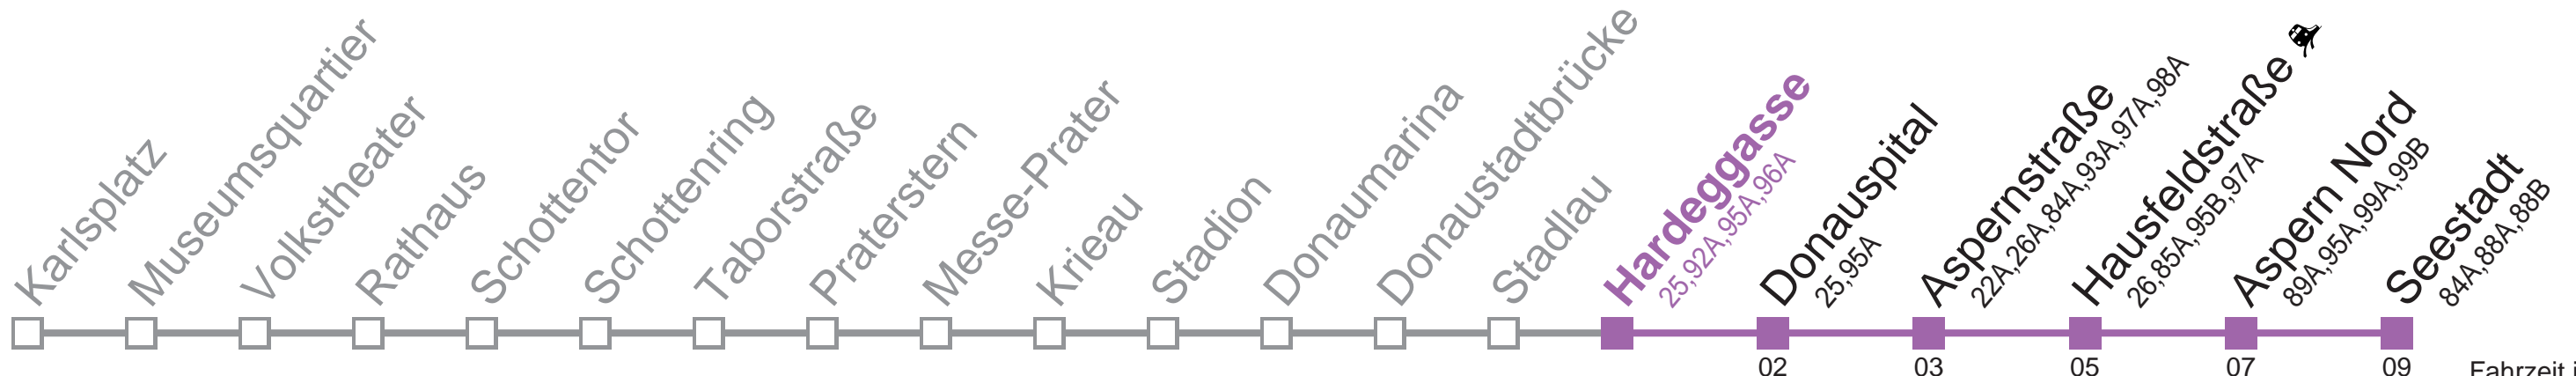

U2 Seestadt

Fahrzeit in Minuten zur Hauptverkehrszeit

Montag-Freitag (Schule)

Montag-Freitag (Ferien)

Samstag

Sonntag

Station	Montag-Freitag (Schule)	Montag-Freitag (Ferien)	Samstag	Sonntag
1			02 15 30 45	02 15 30 45
2			00 15 30 45	00 15 30 45
3			00 15 30 45	00 15 30 45
4	52 57	52 57	00 15 30 45 52	00 15 30 45 52
5	07 17 - - - - -	07 17 - - - - -	00 15 22 32 37 42 52	00 15 22 32 37 42 52
6	- - - - - Intervall 2' - 5' - - - - -	- - - - - Intervall 5' - - - - -	00 07 15 22 30 37 45 48 52	00 07 15 22 30 37 45 52
7	- - - - -	- - - - -	00 07 12 17 22 27 32 37 42 47 52 57	00 07 15 22 30 37 45 52
8	- - - - - - - - 30 33 37 41 45 48 52 56	- - - - - - 27 32 37 42 47 52 57	02 07 12 17 22 27 32 37 42 47 52 57	00 07 15 22 30 37 45 48 52
9	00 03 07 11 15 18 22 26 30 33 37 42 47 52 57	02 07 12 17 22 27 32 37 42 47 52 57	02 07 12 17 22 27 32 37 42 47 52 57	00 07 12 17 22 27 32 37 42 47 52 57
10	02 07 12 17 22 27 32 37 42 47 52 57	02 07 12 17 22 27 32 37 42 47 52 57	02 07 12 17 22 27 32 37 42 47 52 57	02 07 12 17 22 27 32 37 42 47 52 57
11	02 07 12 17 22 27 32 37 42 47 52 57	02 07 12 17 22 27 32 37 42 47 52 57	02 07 12 17 22 27 32 37 42 47 52 57	02 07 12 17 22 27 32 37 42 47 52 57
12	02 07 12 17 22 27 32 37 42 47 49 52 57	02 07 12 17 22 27 32 37 42 47 52 57	02 07 12 17 22 27 32 37 42 47 52 57	02 07 12 17 22 27 32 37 42 47 52 57
13	02 07 12 17 22 26 30 33 37 41 45 48 52 56	02 07 12 17 22 27 32 37 42 47 52 57	02 07 12 17 22 27 32 37 42 47 52 57	02 07 12 17 22 27 32 37 42 47 52 57
14	00 03 07 11 15 18 22 26 30 33 37 41 45 48 52 56	02 07 12 17 22 27 32 37 42 47 52 57	02 07 12 17 22 27 32 37 42 47 52 57	02 07 12 17 22 27 32 37 42 47 52 57
15	00 03 07 11 15 18 22 26 30 33 37 41 45 48 52 56	02 07 12 17 22 27 32 37 42 47 52 57	02 07 12 17 22 27 32 37 42 47 52 57	02 07 12 17 22 27 32 37 42 47 52 57
16	00 03 07 11 15 18 22 26 30 33 37 41 45 48 52 56	02 07 12 17 22 27 32 37 42 47 52 57	02 07 12 17 22 27 32 37 42 47 52 57	02 07 12 17 22 27 32 37 42 47 52 57
17	00 03 07 11 15 18 22 26 30 33 37 41 45 48 52 56	02 07 12 17 22 27 32 37 42 47 52 57	02 07 12 17 22 27 32 37 42 47 52 57	02 07 12 17 22 27 32 37 42 47 52 57
18	00 03 07 11 15 18 22 26 30 33 37 41 45 48 52 56	02 07 12 17 22 27 32 37 42 47 52 57	02 07 12 17 22 27 32 37 42 47 52 57	02 07 12 17 22 27 32 37 42 47 52 57
19	00 03 07 11 15 18 22 26 30 33 37 42 47 52 57	02 07 12 17 22 27 32 37 42 47 52 57	02 07 12 17 22 27 32 37 42 47 52 57	02 07 12 17 22 27 32 37 42 47 52 57
20	02 07 12 17 22 27 32 37 42 47 52	02 07 12 17 22 27 32 37 42 47 52	02 07 12 17 22 27 32 37 42 47 52	02 07 12 17 22 27 32 37 42 47 52
21	00 07 15 22 30 37 45 52	00 07 15 22 30 37 45 52	00 07 15 22 30 37 45 52	00 07 15 22 30 37 45 52
22	00 07 15 22 30 37 45 52	00 07 15 22 30 37 45 52	00 07 15 22 30 37 45 52	00 07 15 22 30 37 45 52
23	00 07 15 22 30 37 45 52	00 07 15 22 30 37 45 52	00 07 15 22 30 37 45 52	00 07 15 22 30 37 45 52
0	00 07 15 22 32 42 51	00 07 15 22 32 42 51	00 07 15 22 32 42 51	00 07 15 22 32 42 51

Am 24.12. ab ca. 18.00 Uhr Intervall alle 15 Minuten
□ bis Aspernstraße