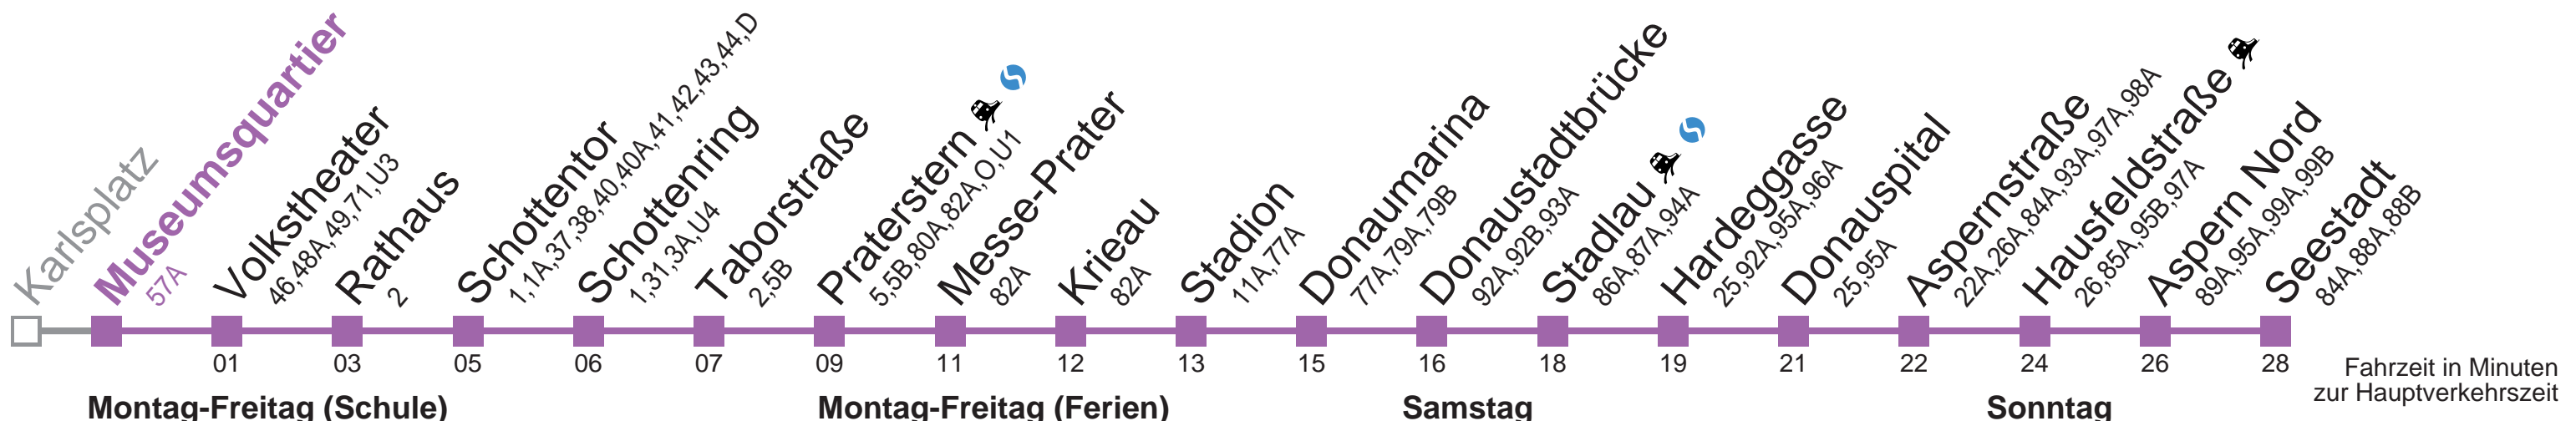

U2 Seestadt

Fahrzeit in Minuten zur Hauptverkehrszeit

Montag-Freitag (Schule)

Montag-Freitag (Ferien)

Samstag

Sonntag

Station	Montag-Freitag (Schule)	Montag-Freitag (Ferien)	Samstag	Sonntag
0			0 43 56	0 43 56
1			1 11 26 41 56	1 11 26 41 56
2			2 11 26 41 56	2 11 26 41 56
3			3 11 26 41 56	3 11 26 41 56
4			4 11 26 41 53	4 11 26 41 53
5	03 13 23 33 - - - - -	03 13 23 33 - - - - -	5 03 13 23 33 41 48 56	5 03 13 23 33 41 48 56
6	- - - - - Intervall 3' - 5' - - - - -	- - - - - Intervall 5' - - - - -	6 03 11 18 26 33 41 48 53 58	6 03 11 18 26 33 41 48 56
7	- - - - -	- - - - -	7 03 08 13 18 23 28 33 38 43 48 53 58	7 03 11 18 26 33 41 48 56
8	- - 11 14 18 22 26 29 33 37 41 44 48 52 56 59	8 03 08 13 18 23 28 33 38 43 48 53 58	8 03 08 13 18 23 28 33 38 43 48 53 58	8 03 11 18 26 33 41 48 53 58
9	03 07 11 14 18 23 28 33 38 43 48 53 58	9 03 08 13 18 23 28 33 38 43 48 53 58	9 03 08 13 18 23 28 33 38 43 48 53 58	9 03 08 13 18 23 28 33 38 43 48 53 58
10	03 08 13 18 23 28 33 38 43 48 53 58	10 03 08 13 18 23 28 33 38 43 48 53 58	10 03 08 13 18 23 28 33 38 43 48 53 58	10 03 08 13 18 23 28 33 38 43 48 53 58
11	03 08 13 18 23 28 33 38 43 48 53 58	11 03 08 13 18 23 28 33 38 43 48 53 58	11 03 08 13 18 23 28 33 38 43 48 53 58	11 03 08 13 18 23 28 33 38 43 48 53 58
12	03 08 13 18 23 28 33 38 43 48 53 58	12 03 08 13 18 23 28 33 38 43 48 53 58	12 03 08 13 18 23 28 33 38 43 48 53 58	12 03 08 13 18 23 28 33 38 43 48 53 58
13	03 07 11 14 18 22 26 29 33 37 41 44 48 52 56 59	13 03 08 13 18 23 28 33 38 43 48 53 58	13 03 08 13 18 23 28 33 38 43 48 53 58	13 03 08 13 18 23 28 33 38 43 48 53 58
14	03 07 11 14 18 22 26 29 33 37 41 44 48 52 56 59	14 03 08 13 18 23 28 33 38 43 48 53 58	14 03 08 13 18 23 28 33 38 43 48 53 58	14 03 08 13 18 23 28 33 38 43 48 53 58
15	03 07 11 14 18 22 26 29 33 37 41 44 48 52 56 59	15 03 08 13 18 23 28 33 38 43 48 53 58	15 03 08 13 18 23 28 33 38 43 48 53 58	15 03 08 13 18 23 28 33 38 43 48 53 58
16	03 07 11 14 18 22 26 29 33 37 41 44 48 52 56 59	16 03 08 13 18 23 28 33 38 43 48 53 58	16 03 08 13 18 23 28 33 38 43 48 53 58	16 03 08 13 18 23 28 33 38 43 48 53 58
17	03 07 11 14 18 22 26 29 33 37 41 44 48 52 56 59	17 03 08 13 18 23 28 33 38 43 48 53 58	17 03 08 13 18 23 28 33 38 43 48 53 58	17 03 08 13 18 23 28 33 38 43 48 53 58
18	03 07 11 14 18 22 26 29 33 37 41 44 48 52 56 59	18 03 08 13 18 23 28 33 38 43 48 53 58	18 03 08 13 18 23 28 33 38 43 48 53 58	18 03 08 13 18 23 28 33 38 43 48 53 58
19	03 07 11 14 18 23 28 33 38 43 48 53 58	19 03 08 13 18 23 28 33 38 43 48 53 58	19 03 08 13 18 23 28 33 38 43 48 53 58	19 03 08 13 18 23 28 33 38 43 48 53 58
20	03 08 13 18 23 28 33 41 48 56	20 03 08 13 18 23 28 33 41 48 56	20 03 08 13 18 23 28 33 41 48 56	20 03 08 13 18 23 28 33 41 48 56
21	03 11 18 26 33 41 48 56	21 03 11 18 26 33 41 48 56	21 03 11 18 26 33 41 48 56	21 03 11 18 26 33 41 48 56
22	03 11 18 26 33 41 48 56	22 03 11 18 26 33 41 48 56	22 03 11 18 26 33 41 48 56	22 03 11 18 26 33 41 48 56
23	03 11 18 26 33 41 48 56	23 03 11 18 26 33 41 48 56	23 03 11 18 26 33 41 48 56	23 03 11 18 26 33 41 48 56
0	03 13 23 32	0 03 13 23 32	0 03 13 23 32	0 03 13 23 32

Am 24.12. ab ca. 18.00 Uhr Intervall alle 15 Minuten
☐ bis Aspernstraße