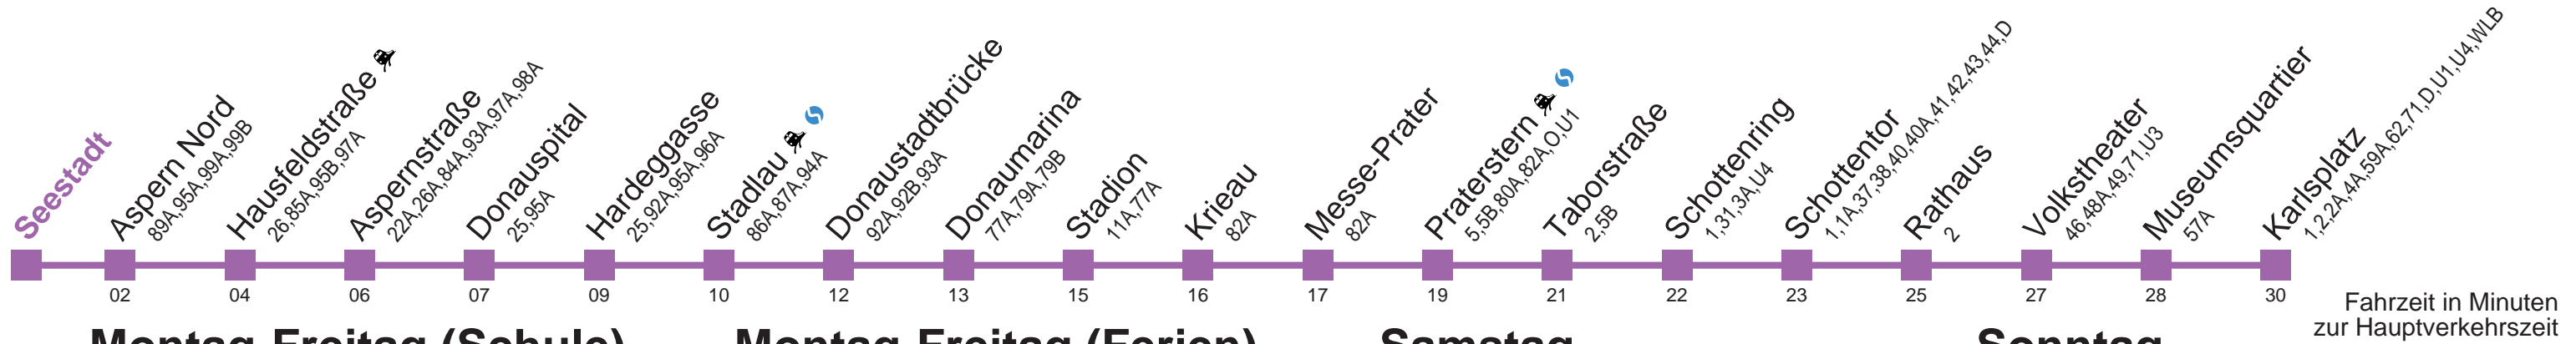

# U2 Karlsplatz

Fahrzeit in Minuten zur Hauptverkehrszeit