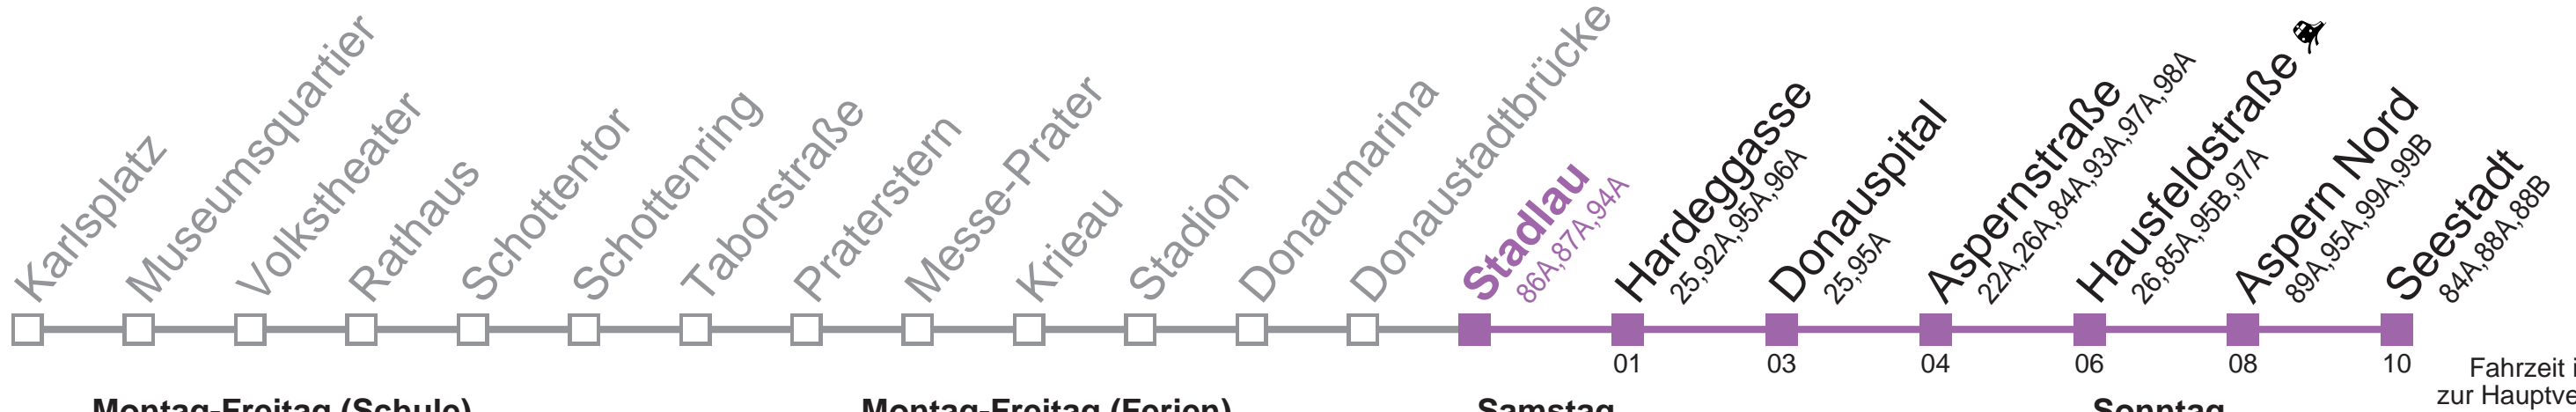

U2 Seestadt

Fahrzeit in Minuten zur Hauptverkehrszeit

Montag-Freitag (Schule)

Montag-Freitag (Ferien)

Samstag

Sonntag

Linie	Montag-Freitag (Schule)	Montag-Freitag (Ferien)	Samstag	Sonntag
1			01 14 29 44 59	01 14 29 44 59
2			14 29 44 59	14 29 44 59
3			14 29 44 59	14 29 44 59
4	51 56	51 56	14 29 44 51 59	14 29 44 51 59
5	06 16 - - - - -	06 16 - - - - -	14 21 31 36 41 51 59	14 21 31 36 41 51 59
6	- - - - - Intervall 2' - 5' - - - - -	- - - - - Intervall 5' - - - - -	06 14 21 29 36 44 47 51 59	06 14 21 29 36 44 51 59
7	- - - - -	- - - - -	06 11 16 21 26 31 36 41 46 51 56	06 14 21 29 36 44 51 59
8	- - - - - 29 32 36 40 44 47 51 55 59	- - - - - 26 31 36 41 46 51 56	01 06 11 16 21 26 31 36 41 46 51 56	06 14 21 29 36 44 47 51 59
9	02 06 10 14 17 21 25 29 32 36 41 46 51 56	01 06 11 16 21 26 31 36 41 46 51 56	01 06 11 16 21 26 31 36 41 46 51 56	06 11 16 21 26 31 36 41 46 51 56
10	01 06 11 16 21 26 31 36 41 46 51 56	01 06 11 16 21 26 31 36 41 46 51 56	01 06 11 16 21 26 31 36 41 46 51 56	01 06 11 16 21 26 31 36 41 46 51 56
11	01 06 11 16 21 26 31 36 41 46 51 56	01 06 11 16 21 26 31 36 41 46 51 56	01 06 11 16 21 26 31 36 41 46 51 56	01 06 11 16 21 26 31 36 41 46 51 56
12	01 06 11 16 21 26 31 36 41 46 48 51 56	01 06 11 16 21 26 31 36 41 46 51 56	01 06 11 16 21 26 31 36 41 46 51 56	01 06 11 16 21 26 31 36 41 46 51 56
13	01 06 11 16 21 25 29 32 36 40 44 47 51 55 59	01 06 11 16 21 26 31 36 41 46 51 56	01 06 11 16 21 26 31 36 41 46 51 56	01 06 11 16 21 26 31 36 41 46 51 56
14	02 06 10 14 17 21 25 29 32 36 40 44 47 51 55 59	01 06 11 16 21 26 31 36 41 46 51 56	01 06 11 16 21 26 31 36 41 46 51 56	01 06 11 16 21 26 31 36 41 46 51 56
15	02 06 10 14 17 21 25 29 32 36 40 44 47 51 55 59	01 06 11 16 21 26 31 36 41 46 51 56	01 06 11 16 21 26 31 36 41 46 51 56	01 06 11 16 21 26 31 36 41 46 51 56
16	02 06 10 14 17 21 25 29 32 36 40 44 47 51 55 59	01 06 11 16 21 26 31 36 41 46 51 56	01 06 11 16 21 26 31 36 41 46 51 56	01 06 11 16 21 26 31 36 41 46 51 56
17	02 06 10 14 17 21 25 29 32 36 40 44 47 51 55 59	01 06 11 16 21 26 31 36 41 46 51 56	01 06 11 16 21 26 31 36 41 46 51 56	01 06 11 16 21 26 31 36 41 46 51 56
18	02 06 10 14 17 21 25 29 32 36 40 44 47 51 55 59	01 06 11 16 21 26 31 36 41 46 51 56	01 06 11 16 21 26 31 36 41 46 51 56	01 06 11 16 21 26 31 36 41 46 51 56
19	02 06 10 14 17 21 25 29 32 36 41 46 51 56	01 06 11 16 21 26 31 36 41 46 51 56	01 06 11 16 21 26 31 36 41 46 51 56	01 06 11 16 21 26 31 36 41 46 51 56
20	01 06 11 16 21 26 31 36 41 46 51 59	01 06 11 16 21 26 31 36 41 46 51 59	01 06 11 16 21 26 31 36 41 46 51 59	01 06 11 16 21 26 31 36 41 46 51 59
21	06 14 21 29 36 44 51 59	06 14 21 29 36 44 51 59	06 14 21 29 36 44 51 59	06 14 21 29 36 44 51 59
22	06 14 21 29 36 44 51 59	06 14 21 29 36 44 51 59	06 14 21 29 36 44 51 59	06 14 21 29 36 44 51 59
23	06 14 21 29 36 44 51 59	06 14 21 29 36 44 51 59	06 14 21 29 36 44 51 59	06 14 21 29 36 44 51 59
0	06 14 21 31 41 50	06 14 21 31 41 50	06 14 21 31 41 50	06 14 21 31 41 50

Am 24.12. ab ca. 18.00 Uhr Intervall alle 15 Minuten
□ bis Aspernstraße