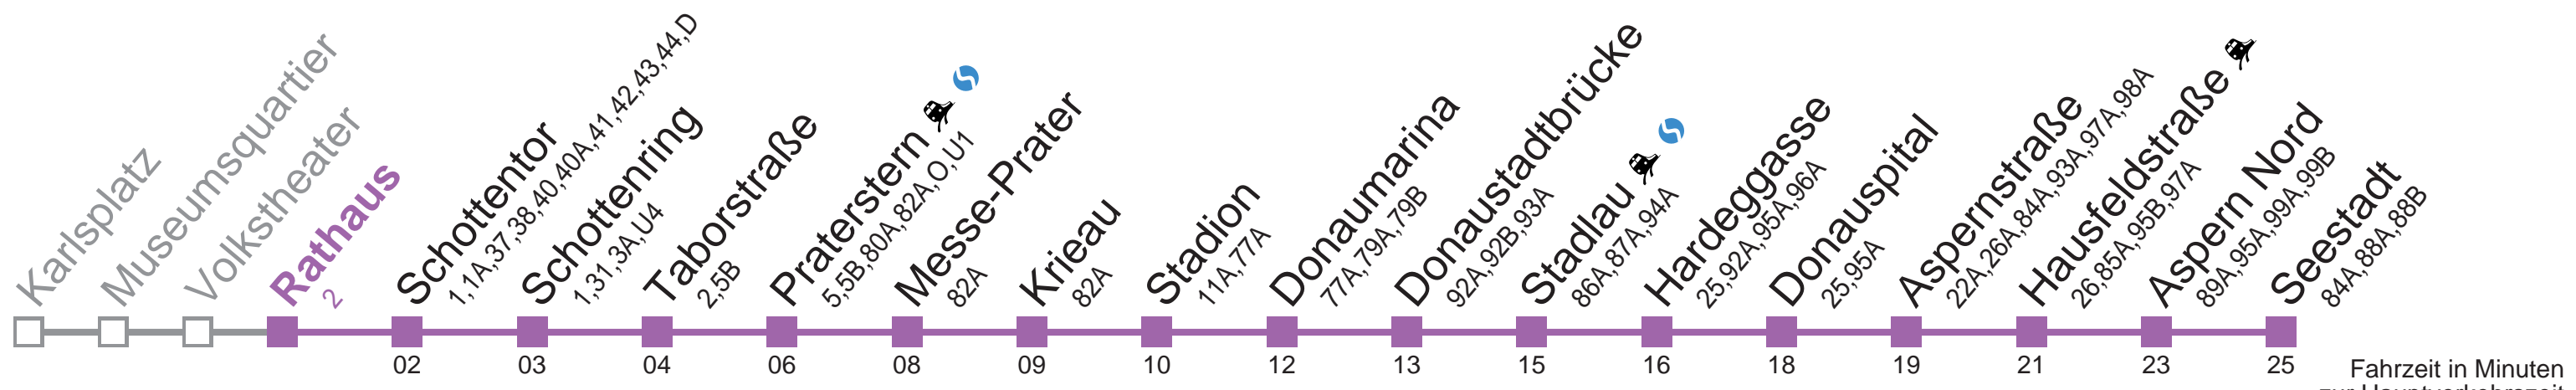

U2 Seestadt

Fahrzeit in Minuten zur Hauptverkehrszeit

Montag-Freitag (Schule)		Montag-Freitag (Ferien)		Samstag		Sonntag	
0		0		0	46 59	0	46 59
1		1		1	14 29 44 59	1	14 29 44 59
2		2		2	14 29 44 59	2	14 29 44 59
3		3		3	14 29 44 59	3	14 29 44 59
4		4		4	14 29 44 56	4	14 29 44 56
5	06 16 26 36 - - - - -	5	06 16 26 36 - - - - -	5	06 16 26 36 44 51 59	5	06 16 26 36 44 51 59
6	- - - - - Intervall 3' - 5' - - - - -	6	- - - - - Intervall 5' - - - - -	6	06 14 21 29 36 44 51 56	6	06 14 21 29 36 44 51 59
7	- - - - -	7	- - - - -	7	01 06 11 16 21 26 31 36 41 46 51 56	7	06 14 21 29 36 44 51 59
8	- - - 14 17 21 25 29 32 36 40 44 47 51 55 59	8	- - 11 16 21 26 31 36 41 46 51 56	8	01 06 11 16 21 26 31 36 41 46 51 56	8	06 14 21 29 36 44 51 56
9	02 06 10 14 17 21 26 31 36 41 46 51 56	9	01 06 11 16 21 26 31 36 41 46 51 56	9	01 06 11 16 21 26 31 36 41 46 51 56	9	01 06 11 16 21 26 31 36 41 46 51 56
10	01 06 11 16 21 26 31 36 41 46 51 56	10	01 06 11 16 21 26 31 36 41 46 51 56	10	01 06 11 16 21 26 31 36 41 46 51 56	10	01 06 11 16 21 26 31 36 41 46 51 56
11	01 06 11 16 21 26 31 36 41 46 51 56	11	01 06 11 16 21 26 31 36 41 46 51 56	11	01 06 11 16 21 26 31 36 41 46 51 56	11	01 06 11 16 21 26 31 36 41 46 51 56
12	01 06 11 16 21 26 31 36 41 46 51 56	12	01 06 11 16 21 26 31 36 41 46 51 56	12	01 06 11 16 21 26 31 36 41 46 51 56	12	01 06 11 16 21 26 31 36 41 46 51 56
13	01 06 10 14 17 21 25 29 32 36 40 44 47 51 55 59	13	01 06 11 16 21 26 31 36 41 46 51 56	13	01 06 11 16 21 26 31 36 41 46 51 56	13	01 06 11 16 21 26 31 36 41 46 51 56
14	02 06 10 14 17 21 25 29 32 36 40 44 47 51 55 59	14	01 06 11 16 21 26 31 36 41 46 51 56	14	01 06 11 16 21 26 31 36 41 46 51 56	14	01 06 11 16 21 26 31 36 41 46 51 56
15	02 06 10 14 17 21 25 29 32 36 40 44 47 51 55 59	15	01 06 11 16 21 26 31 36 41 46 51 56	15	01 06 11 16 21 26 31 36 41 46 51 56	15	01 06 11 16 21 26 31 36 41 46 51 56
16	02 06 10 14 17 21 25 29 32 36 40 44 47 51 55 59	16	01 06 11 16 21 26 31 36 41 46 51 56	16	01 06 11 16 21 26 31 36 41 46 51 56	16	01 06 11 16 21 26 31 36 41 46 51 56
17	02 06 10 14 17 21 25 29 32 36 40 44 47 51 55 59	17	01 06 11 16 21 26 31 36 41 46 51 56	17	01 06 11 16 21 26 31 36 41 46 51 56	17	01 06 11 16 21 26 31 36 41 46 51 56
18	02 06 10 14 17 21 25 29 32 36 40 44 47 51 55 59	18	01 06 11 16 21 26 31 36 41 46 51 56	18	01 06 11 16 21 26 31 36 41 46 51 56	18	01 06 11 16 21 26 31 36 41 46 51 56
19	02 06 10 14 17 21 26 31 36 41 46 51 56	19	01 06 11 16 21 26 31 36 41 46 51 56	19	01 06 11 16 21 26 31 36 41 46 51 56	19	01 06 11 16 21 26 31 36 41 46 51 56
20	01 06 11 16 21 26 31 36 44 51 59	20	01 06 11 16 21 26 31 36 44 51 59	20	01 06 11 16 21 26 31 36 44 51 59	20	01 06 11 16 21 26 31 36 44 51 59
21	06 14 21 29 36 44 51 59	21	06 14 21 29 36 44 51 59	21	06 14 21 29 36 44 51 59	21	06 14 21 29 36 44 51 59
22	06 14 21 29 36 44 51 59	22	06 14 21 29 36 44 51 59	22	06 14 21 29 36 44 51 59	22	06 14 21 29 36 44 51 59
23	06 14 21 29 36 44 51 59	23	06 14 21 29 36 44 51 59	23	06 14 21 29 36 44 51 59	23	06 14 21 29 36 44 51 59
0	06 16 26 35	0	06 16 26 35	0	06 16 26 35	0	06 16 26 35

Am 24.12. ab ca. 18.00 Uhr Intervall alle 15 Minuten
☐ bis Aspernstraße