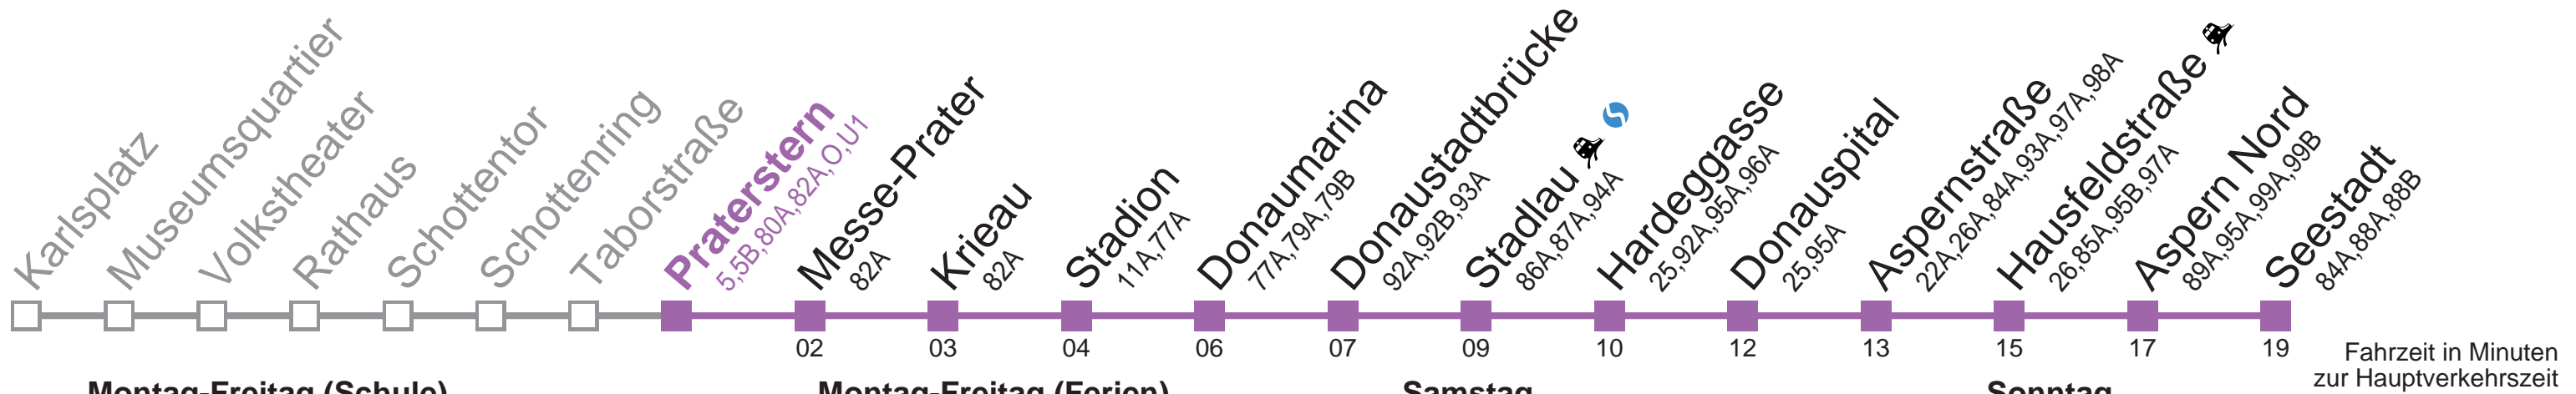

U2 Seestadt

Fahrzeit in Minuten zur Hauptverkehrszeit

Montag-Freitag (Schule)		Montag-Freitag (Ferien)		Samstag		Sonntag	
0		0		0	52	0	52
1		1		1	05 20 35 50	1	05 20 35 50
2		2		2	05 20 35 50	2	05 20 35 50
3		3		3	05 20 35 50	3	05 20 35 50
4		4		4	05 20 35 50	4	05 20 35 50
5	12 22 32 42 - - - - -	5	12 22 32 42 - - - - -	5	02 12 22 32 42 50 57	5	02 12 22 32 42 50 57
6	- - - - - Intervall 3' - 5' - - - - -	6	- - - - - Intervall 5' - - - - -	6	05 12 20 27 35 42 50 57	6	05 12 20 27 35 42 50 57
7	- - - - -	7	- - - - -	7	02 07 12 17 22 27 32 37 42 47 52 57	7	05 12 20 27 35 42 50 57
8	- - - - - 20 23 27 31 35 38 42 46 50 53 57	8	- - - 17 22 27 32 37 42 47 52 57	8	02 07 12 17 22 27 32 37 42 47 52 57	8	05 12 20 27 35 42 50 57
9	01 05 08 12 16 20 23 27 32 37 42 47 52 57	9	02 07 12 17 22 27 32 37 42 47 52 57	9	02 07 12 17 22 27 32 37 42 47 52 57	9	02 07 12 17 22 27 32 37 42 47 52 57
10	02 07 12 17 22 27 32 37 42 47 52 57	10	02 07 12 17 22 27 32 37 42 47 52 57	10	02 07 12 17 22 27 32 37 42 47 52 57	10	02 07 12 17 22 27 32 37 42 47 52 57
11	02 07 12 17 22 27 32 37 42 47 52 57	11	02 07 12 17 22 27 32 37 42 47 52 57	11	02 07 12 17 22 27 32 37 42 47 52 57	11	02 07 12 17 22 27 32 37 42 47 52 57
12	02 07 12 17 22 27 32 37 42 47 52 57	12	02 07 12 17 22 27 32 37 42 47 52 57	12	02 07 12 17 22 27 32 37 42 47 52 57	12	02 07 12 17 22 27 32 37 42 47 52 57
13	02 07 12 16 20 23 27 31 35 38 42 46 50 53 57	13	02 07 12 17 22 27 32 37 42 47 52 57	13	02 07 12 17 22 27 32 37 42 47 52 57	13	02 07 12 17 22 27 32 37 42 47 52 57
14	01 05 08 12 16 20 23 27 31 35 38 42 46 50 53 57	14	02 07 12 17 22 27 32 37 42 47 52 57	14	02 07 12 17 22 27 32 37 42 47 52 57	14	02 07 12 17 22 27 32 37 42 47 52 57
15	01 05 08 12 16 20 23 27 31 35 38 42 46 50 53 57	15	02 07 12 17 22 27 32 37 42 47 52 57	15	02 07 12 17 22 27 32 37 42 47 52 57	15	02 07 12 17 22 27 32 37 42 47 52 57
16	01 05 08 12 16 20 23 27 31 35 38 42 46 50 53 57	16	02 07 12 17 22 27 32 37 42 47 52 57	16	02 07 12 17 22 27 32 37 42 47 52 57	16	02 07 12 17 22 27 32 37 42 47 52 57
17	01 05 08 12 16 20 23 27 31 35 38 42 46 50 53 57	17	02 07 12 17 22 27 32 37 42 47 52 57	17	02 07 12 17 22 27 32 37 42 47 52 57	17	02 07 12 17 22 27 32 37 42 47 52 57
18	01 05 08 12 16 20 23 27 31 35 38 42 46 50 53 57	18	02 07 12 17 22 27 32 37 42 47 52 57	18	02 07 12 17 22 27 32 37 42 47 52 57	18	02 07 12 17 22 27 32 37 42 47 52 57
19	01 05 08 12 16 20 23 27 32 37 42 47 52 57	19	02 07 12 17 22 27 32 37 42 47 52 57	19	02 07 12 17 22 27 32 37 42 47 52 57	19	02 07 12 17 22 27 32 37 42 47 52 57
20	02 07 12 17 22 27 32 37 42 50 57	20	02 07 12 17 22 27 32 37 42 50 57	20	02 07 12 17 22 27 32 37 42 50 57	20	02 07 12 17 22 27 32 37 42 50 57
21	05 12 20 27 35 42 50 57	21	05 12 20 27 35 42 50 57	21	05 12 20 27 35 42 50 57	21	05 12 20 27 35 42 50 57
22	05 12 20 27 35 42 50 57	22	05 12 20 27 35 42 50 57	22	05 12 20 27 35 42 50 57	22	05 12 20 27 35 42 50 57
23	05 12 20 27 35 42 50 57	23	05 12 20 27 35 42 50 57	23	05 12 20 27 35 42 50 57	23	05 12 20 27 35 42 50 57
0	05 12 22 32 41	0	05 12 22 32 41	0	05 12 22 32 41	0	05 12 22 32 41

Am 24.12. ab ca. 18.00 Uhr Intervall alle 15 Minuten
□ bis Aspernstraße