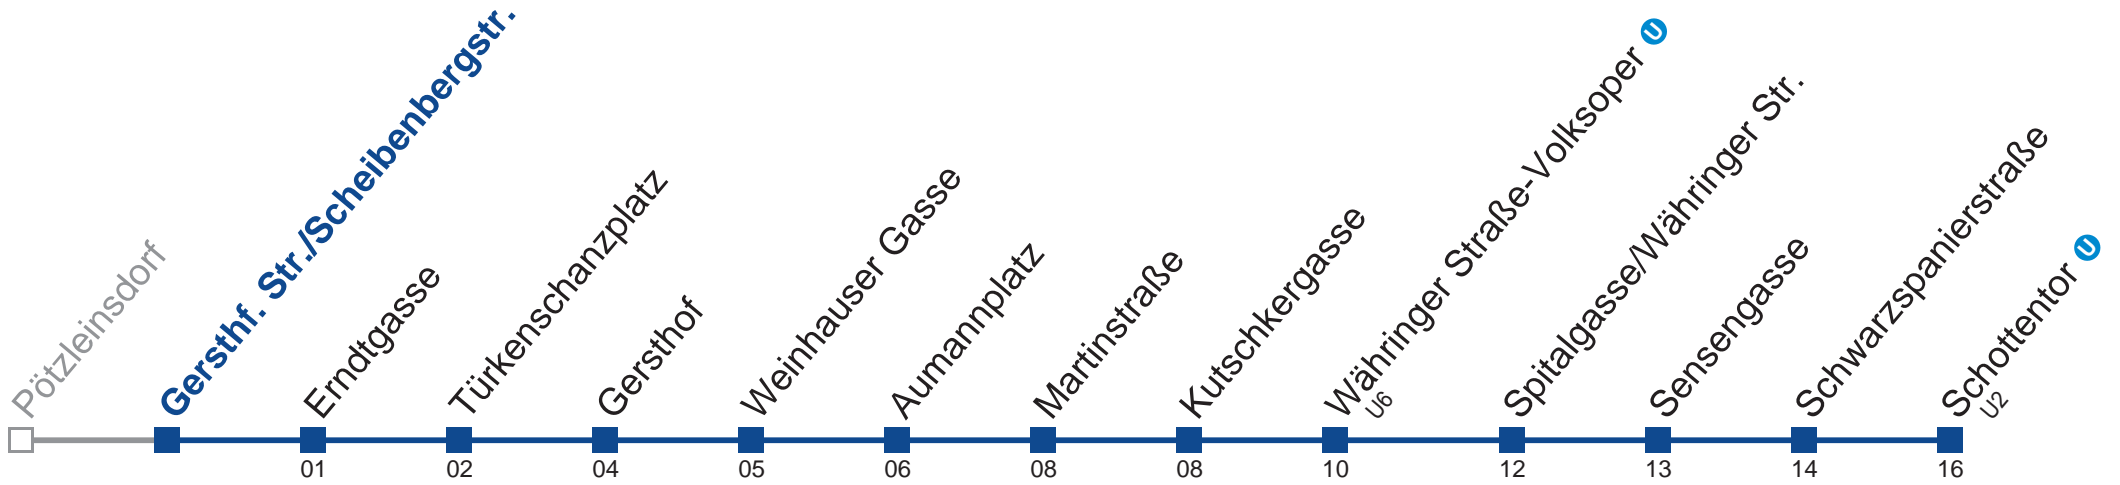

Holen Sie sich die
aktuellen Abfahrtszeiten
auf Ihr Handy!
m.qando.at/qr/01202

N41 Schottentor

Montag bis Freitag

1	40
2	10 40
3	10 40
4	10 40
5	07

Samstag, Sonn- und Feiertag

1	39
2	09 39
3	09 39
4	09 39
5	01

Vom 31.12. auf 1.1. kein Betrieb. Benutzen Sie bitte den Silvesternachtverkehr □ bis Gersthof

Holen Sie sich die aktuellen Abfahrtszeiten auf Ihr Handy!

m.qando.at/qr/01056

N41 Schottentor

Montag bis Freitag