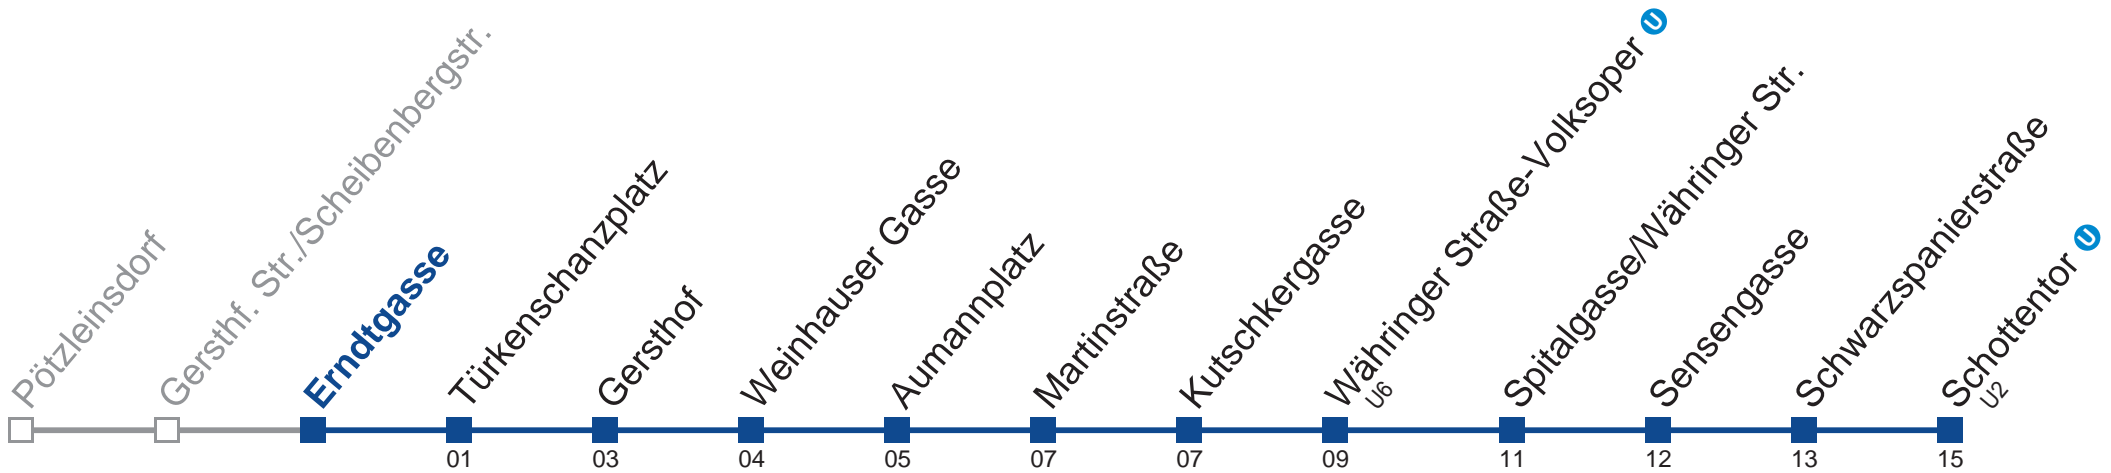

N41 Schottentor

Montag bis Freitag

1	42
2	12 42
3	12 42
4	12 42
5	09

Samstag, Sonn- und Feiertag

1	41
2	11 41
3	11 41
4	11 41
5	03

Vom 31.12. auf 1.1. kein Betrieb. Benutzen Sie bitte den Silvesternachtverkehr bis Gersthof

Holen Sie sich die aktuellen Abfahrtszeiten auf Ihr Handy!

m.qando.at/qr/00287