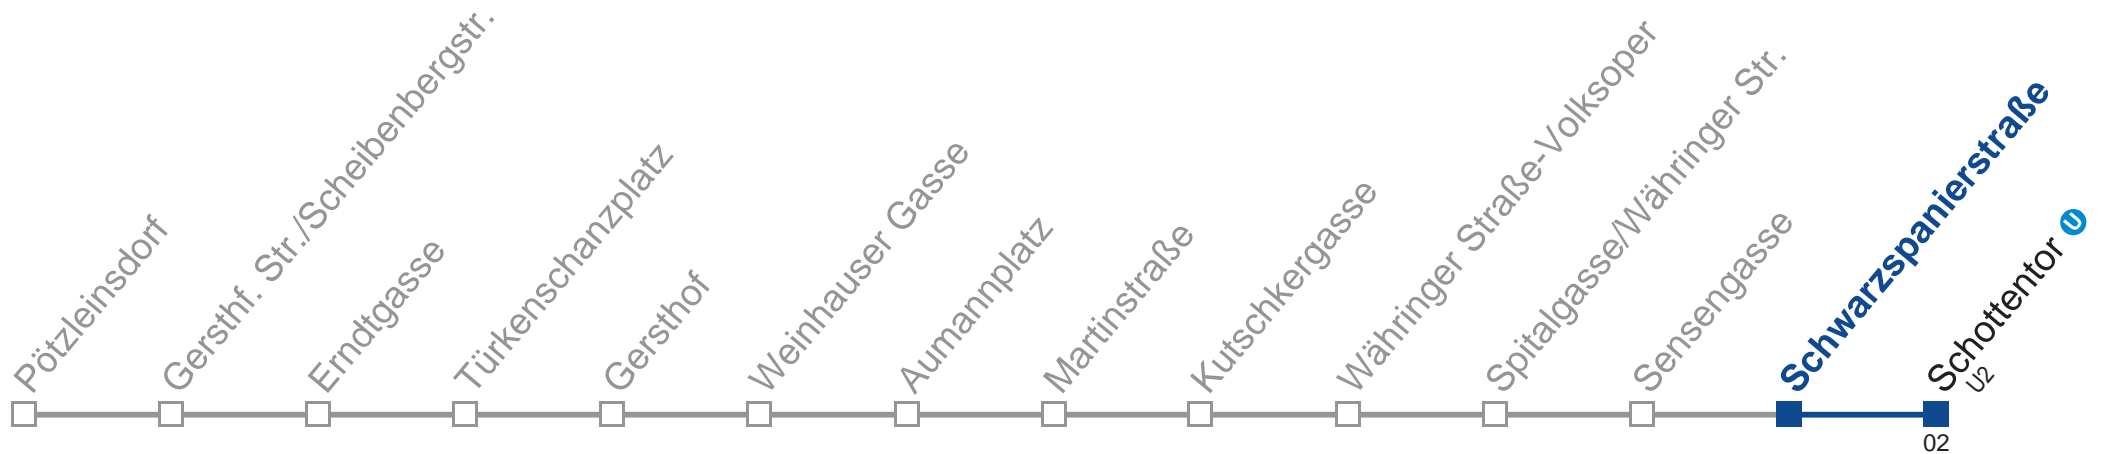

Vom 31.12. auf 1.1. kein Betrieb. Benutzen Sie bitte den Silvesternachtverkehr

Holen Sie sich die aktuellen Abfahrtszeiten auf Ihr Handy!

m.qando.at/qr/01226

Auskunft
 Wiener Linien Servicetelefon 01/7909 100
 Änderungen vorbehalten

N41 Schottentor

Montag bis Freitag

0	59
1	29 59
2	29 59
3	29 59
4	29 59

Samstag, Sonn- und Feiertag

0	54
1	24 54
2	24 54
3	24 54
4	24 54

Vom 31.12. auf 1.1. kein Betrieb. Benutzen Sie bitte den Silvesternachtverkehr