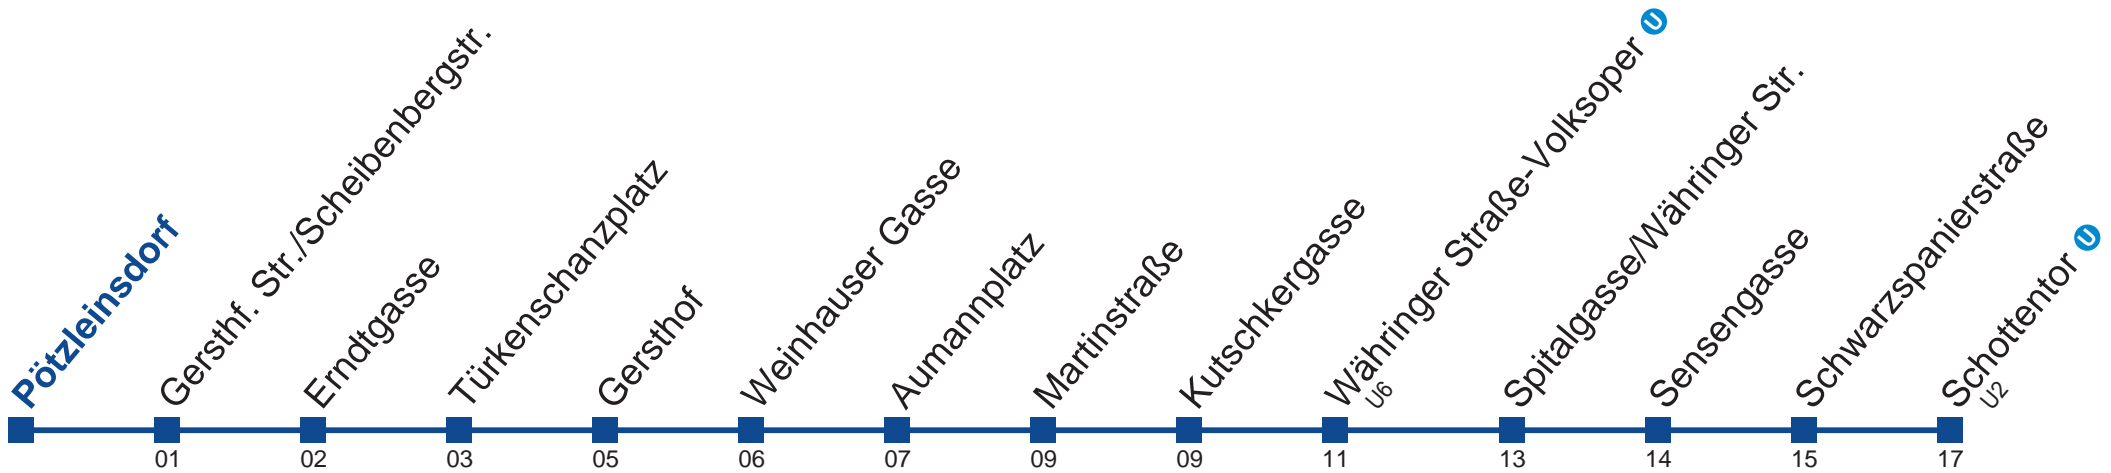

N41 Schottentor

Montag bis Freitag

1	40
2	10 40
3	10 40
4	10 40
5	07

Samstag, Sonn- und Feiertag

1	39
2	09 39
3	09 39
4	09 39
5	01

Vom 31.12. auf 1.1. kein Betrieb. Benutzen Sie bitte den Silvesternachtverkehr □ bis Gersthof

Holen Sie sich die aktuellen Abfahrtszeiten auf Ihr Handy!

m.qando.at/qr/01056