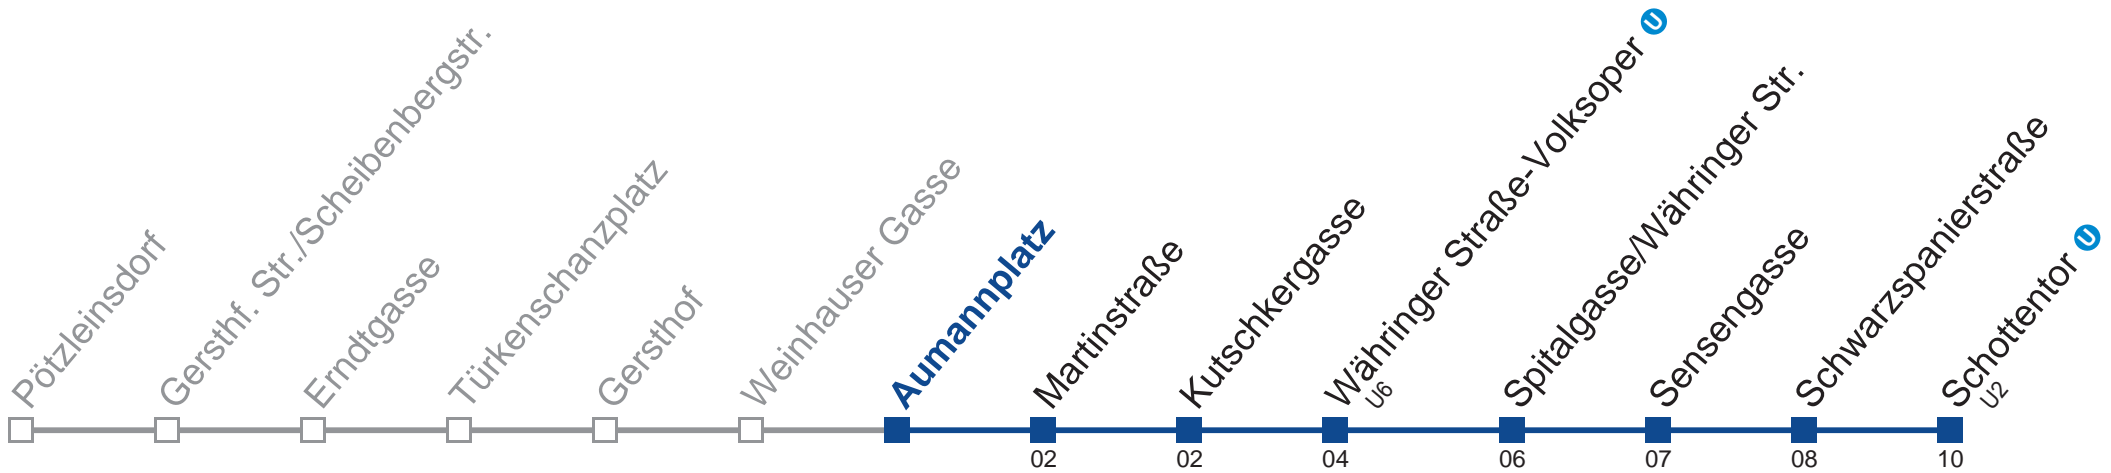

N41 Schottentor

Montag bis Freitag

- 1 17 47
- 2 17 47
- 3 17 47
- 4 17 47

Samstag, Sonn- und Feiertag

- 1 16 46
- 2 16 46
- 3 16 46
- 4 16 46

Vom 31.12. auf 1.1. kein Betrieb. Benutzen Sie bitte den Silvesternachtverkehr

Holen Sie sich die aktuellen Abfahrtszeiten auf Ihr Handy!

m.qando.at/qr/00101