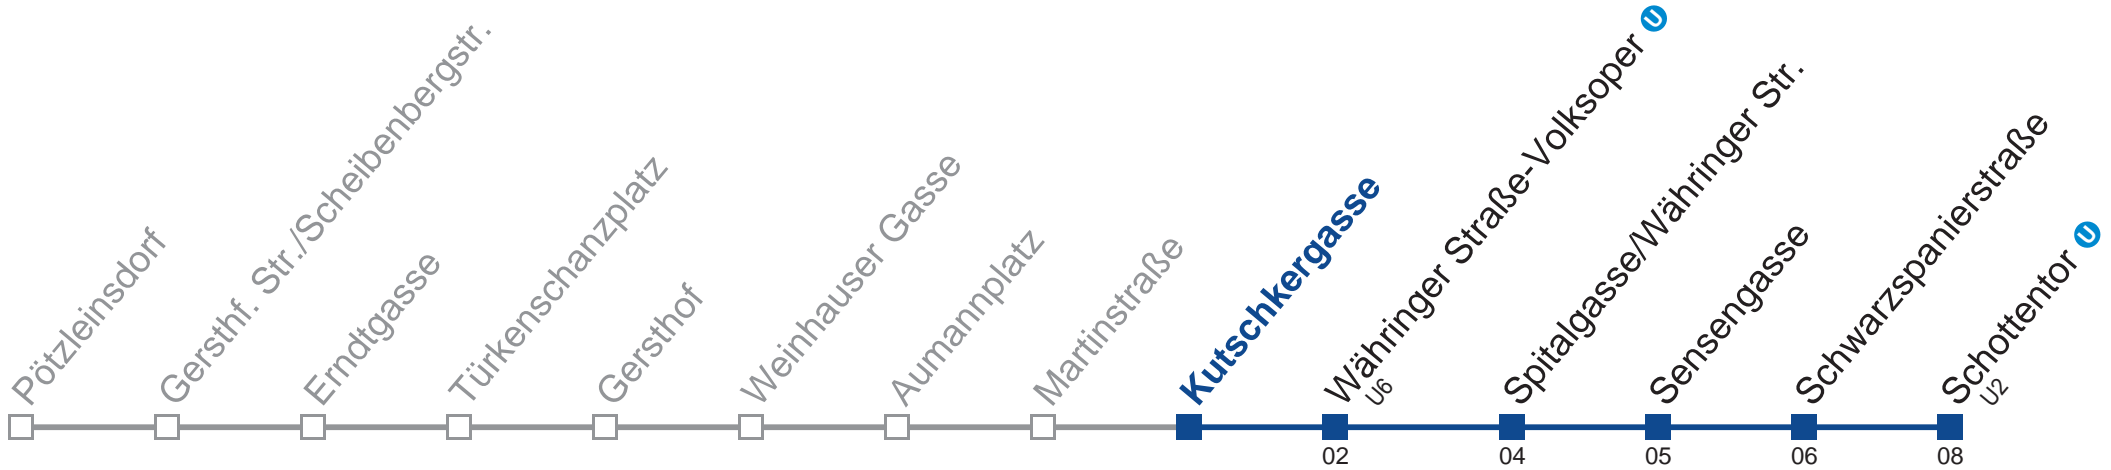

N41 Schottentor

Montag bis Freitag

- 1 19 49
- 2 19 49
- 3 19 49
- 4 19 49

Samstag, Sonn- und Feiertag

- 1 18 48
- 2 18 48
- 3 18 48
- 4 18 48

Vom 31.12. auf 1.1. kein Betrieb. Benutzen Sie bitte den Silvesternachtverkehr

Holen Sie sich die aktuellen Abfahrtszeiten auf Ihr Handy!

m.qando.at/qr/00732