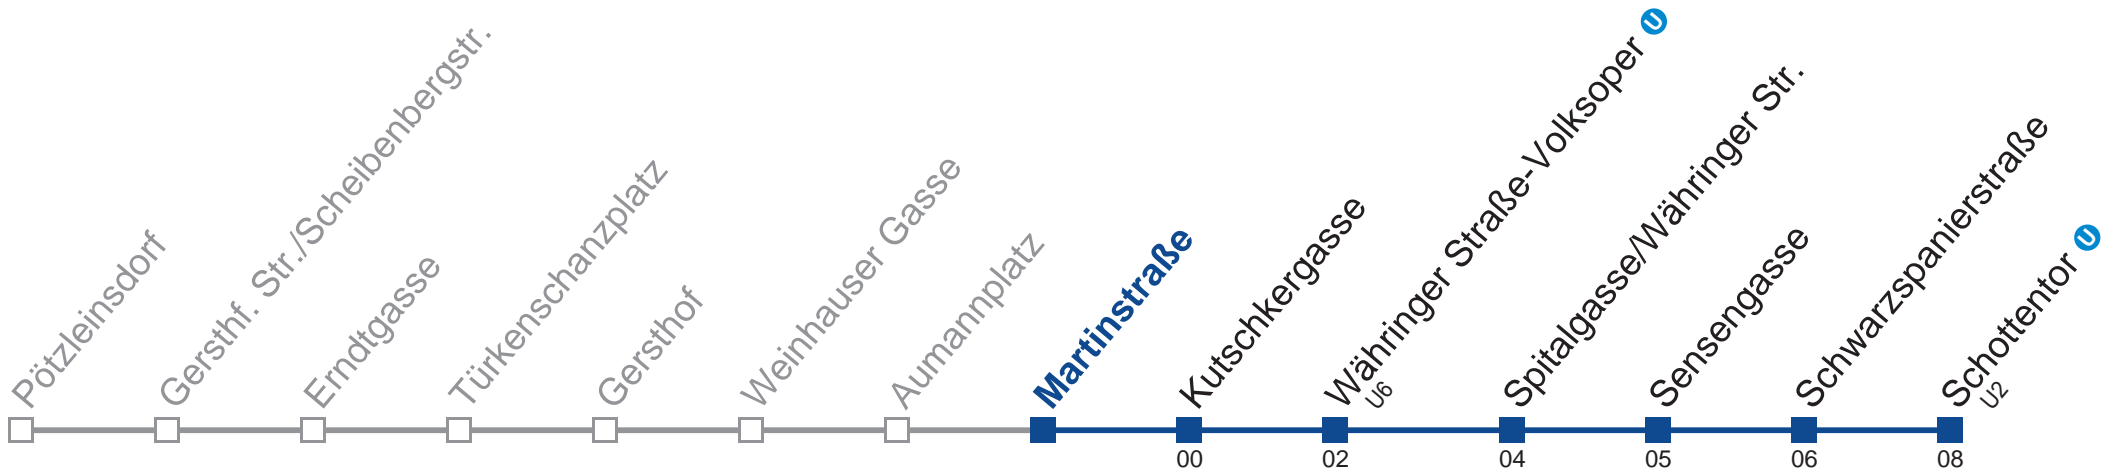

N41 Schottentor

Montag bis Freitag

- 1 19 49
- 2 19 49
- 3 19 49
- 4 19 49

Samstag, Sonn- und Feiertag

- 1 18 48
- 2 18 48
- 3 18 48
- 4 18 48

Vom 31.12. auf 1.1. kein Betrieb. Benutzen Sie bitte den Silvesternachtverkehr

Holen Sie sich die aktuellen Abfahrtszeiten auf Ihr Handy!

m.qando.at/qr/00843