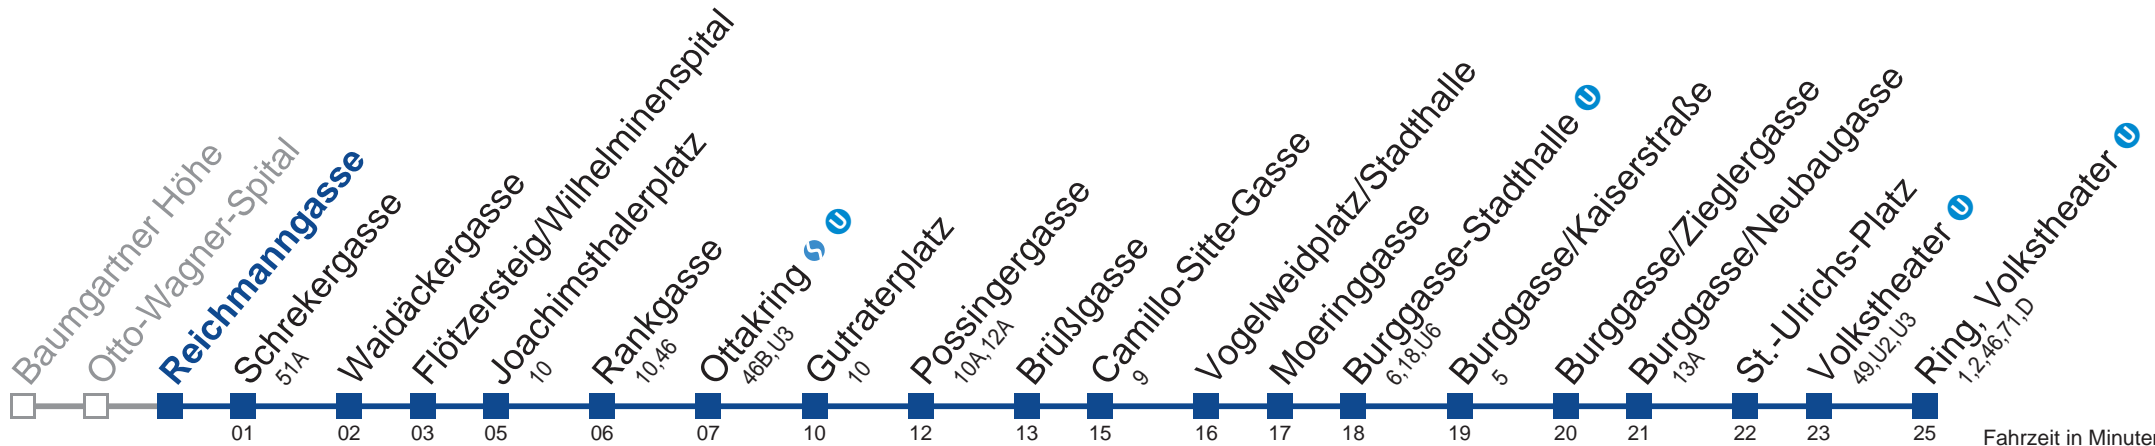

□ bis Guttraterplatz

WienMobil
Die Mobilitäts-App für Wien
www.wienerlinien.at/wienmobil

48A Ring, Volkstheater U

Montag-Freitag (Schule)

5	13 23 32 40 47 55
6	01 07 13 19 25 30 35 39 43 47 50 54 56 59
7	02 05 08 11 14 17 21 26 31 36 40 44 48 52 56 59
8	03 06 07 11 14 15 20 23 25 30 36 42 45 48 54 57
9	00 06 09 12 18 24 27 31 38 45 53 56
10	00 08 15 23 26 30 38 45 53
11	00 08 15 23 30 37 43 50 57
12	03 10 17 23 30 36 42 48 54
13	00 06 12 18 24 30 36 42 48 54
14	00 06 12 18 24 30 36 42 48 54
15	00 - - - - - Intervall 5' - - - - -
16	- - - - - - - - - - -
17	- - - - - - - - - 30 36 41 46 52 55 58
18	04 10 13 16 22 28 34 40 47 50 54
19	01 09 12 16 24 31 34 41 50 53
20	00 10 13 20 30 33 40 50
21	00 10 20 30 43 49 58
22	13 19 28 43 58
23	13 28 43 51
0	06 21 39