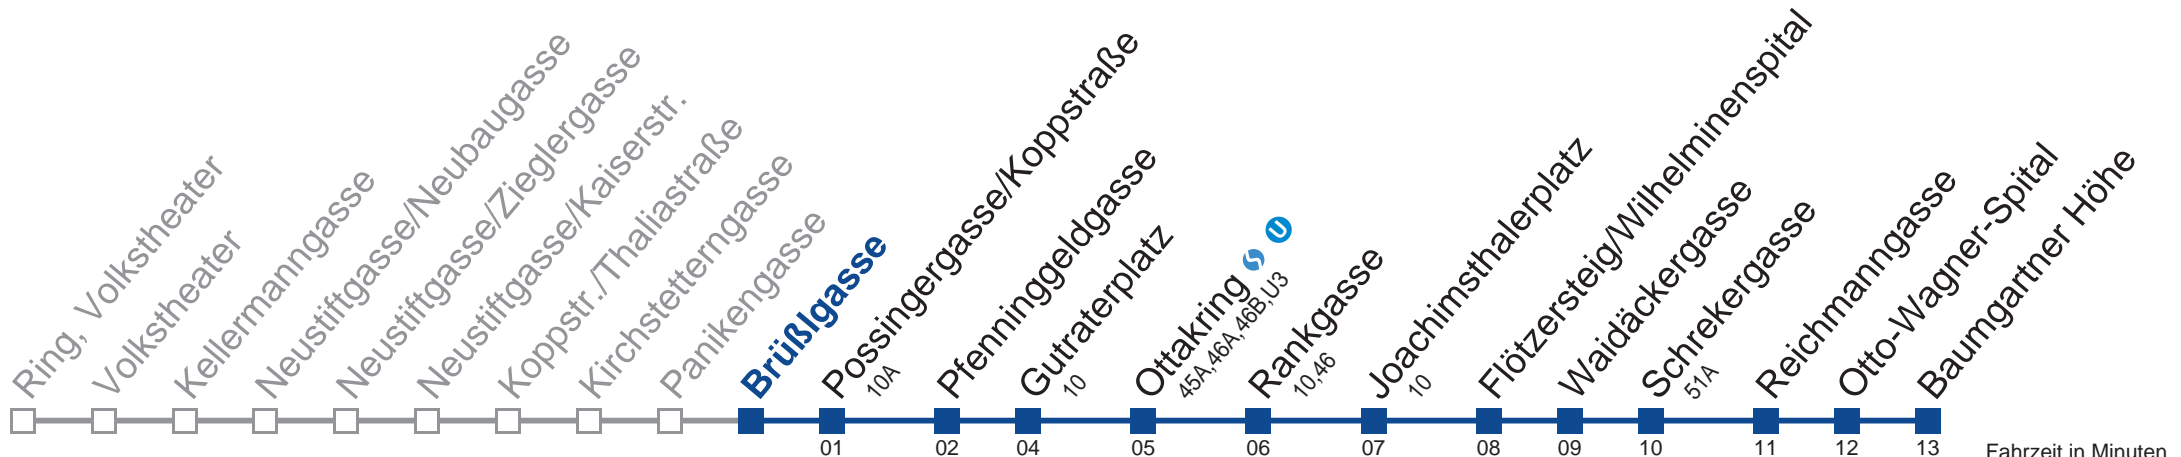

Fahrzeit in Minuten zur Hauptverkehrszeit

WienMobil
Die Mobilitäts-App für Wien
www.wienerlinien.at/wienmobil

48A Baumgartner Höhe

Montag-Freitag (Schule)

5	27 39 50
6	00 09 17 24 32 38 44 50 56
7	02 08 13 18 23 27 31 35 38 41 44 47 50 53 56 59
8	03 08 13 18 22 26 30 34 38 42 46 50 54 58
9	03 08 13 19 25 31 37 43 49 55
10	01 07 15 22 29 37 44 52 59
11	07 14 22 29 37 44 52 59
12	07 14 21 27 34 41 47 54
13	01 07 14 20 26 32 38 44 50 56
14	02 08 14 20 26 32 38 44 50 56
15	02 09 15 21 27 33 39 45 - - - - -
16	- - - - - Intervall 5' - - - - -
17	- - - - - - - - - - - - - 55
18	00 05 09 14 19 24 29 35 41 47 53 59
19	05 10 16 22 29 36 43 51 58
20	05 12 20 28 37 47 57
21	07 17 27 37 47 57
22	07 20 35 50
23	05 20 35 50
0	05 20