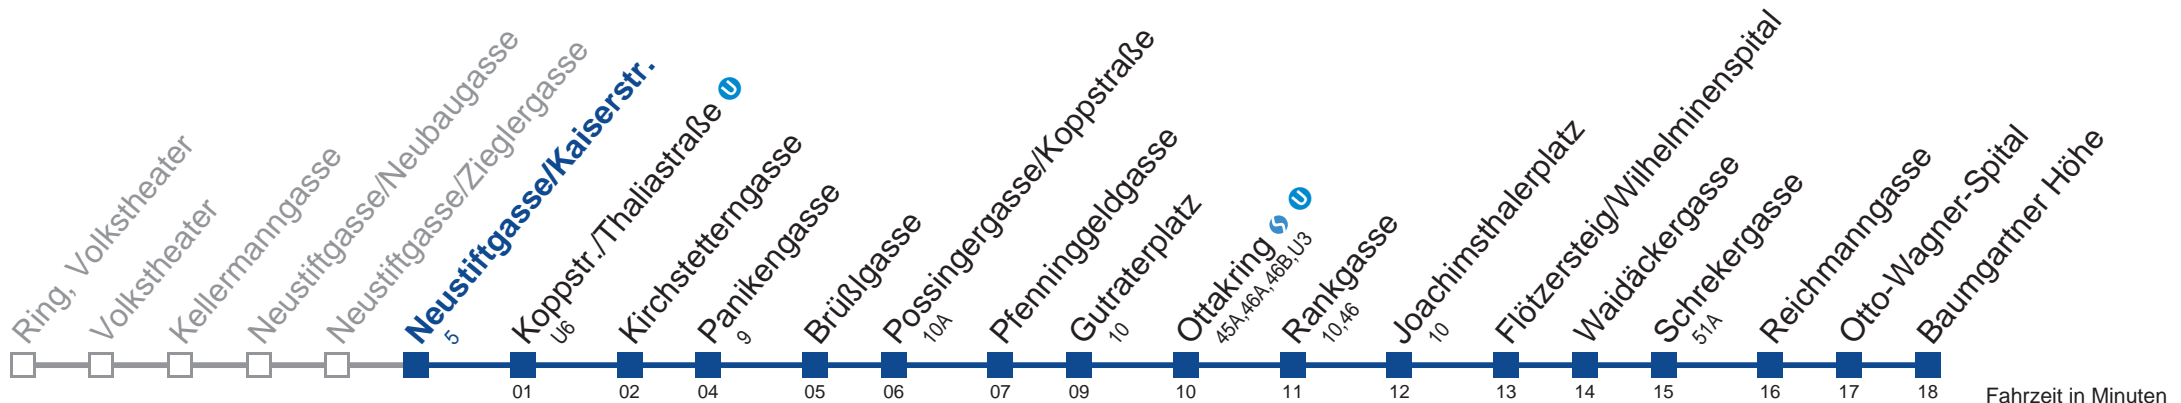

WienMobil
Die Mobilitäts-App für Wien
www.wienerlinien.at/wienmobil

Auskunft
Wiener Linien Servicetelefon: 01/7909-100
Änderungen vorbehalten

48A Baumgartner Höhe

Fahrzeit in Minuten
zur Hauptverkehrszeit