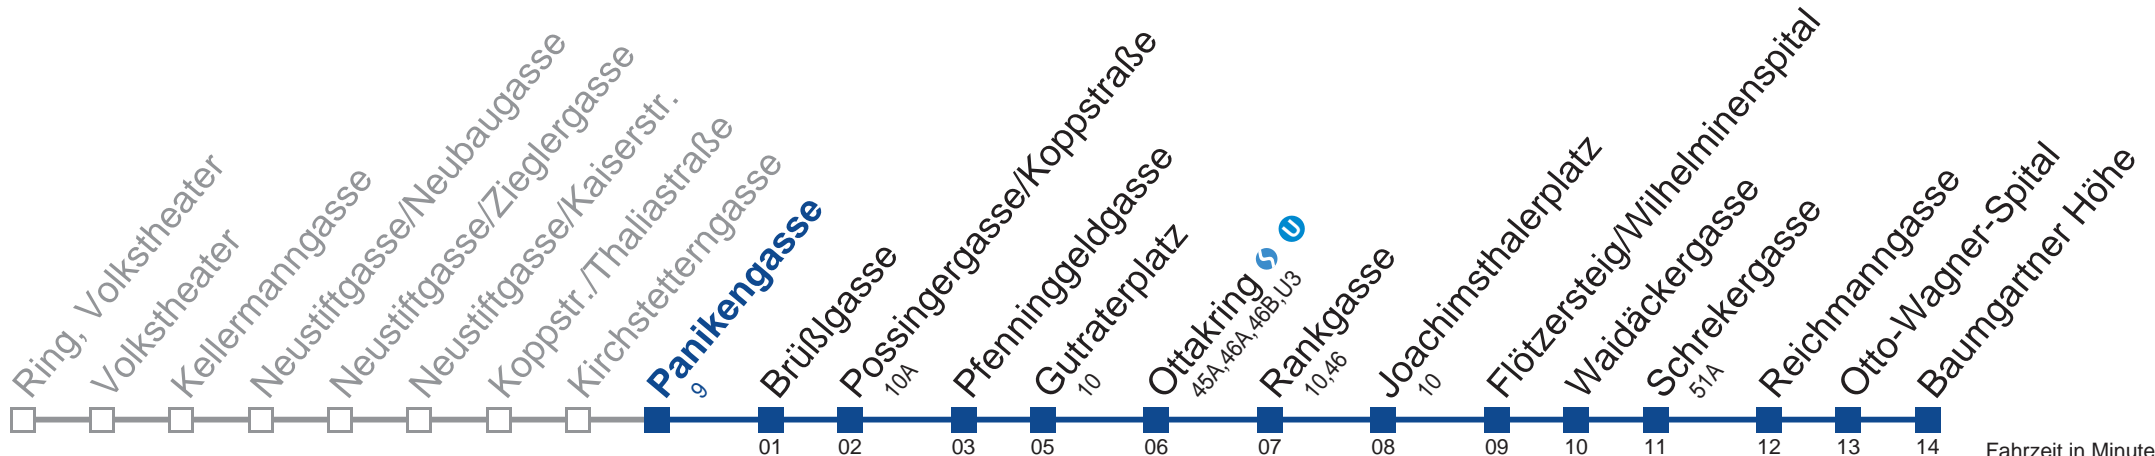

WienMobil
Die Mobilitäts-App für Wien
www.wienerlinien.at/wienmobil

Auskunft
Wiener Linien Servicetelefon: 01/7909-100
Änderungen vorbehalten

48A Baumgartner Höhe

Montag-Freitag (Schule)

5	26 38 49 59
6	08 16 23 31 37 43 49 55
7	01 07 12 17 22 26 30 34 37 40 43 46 49 52 55 58
8	02 07 12 17 21 25 29 33 37 41 45 49 53 57
9	02 07 12 18 24 30 36 42 48 54
10	00 06 14 21 28 35 43 50 58
11	05 13 20 28 35 43 50 58
12	05 13 19 25 33 39 45 53 59
13	05 13 19 25 31 37 43 49 55
14	01 07 13 19 25 31 37 43 49 55
15	01 07 13 19 25 31 37 43 - - - - -
16	- - - - - Intervall 5' - - - - -
17	- - - - - - - - - - -
18	- - - - - - - - - 28 34 40 46 52 58
19	04 09 15 21 28 35 42 49 57
20	04 11 19 27 36 46 56
21	06 16 26 36 46 56
22	06 19 34 49
23	04 19 34 49
0	04 19