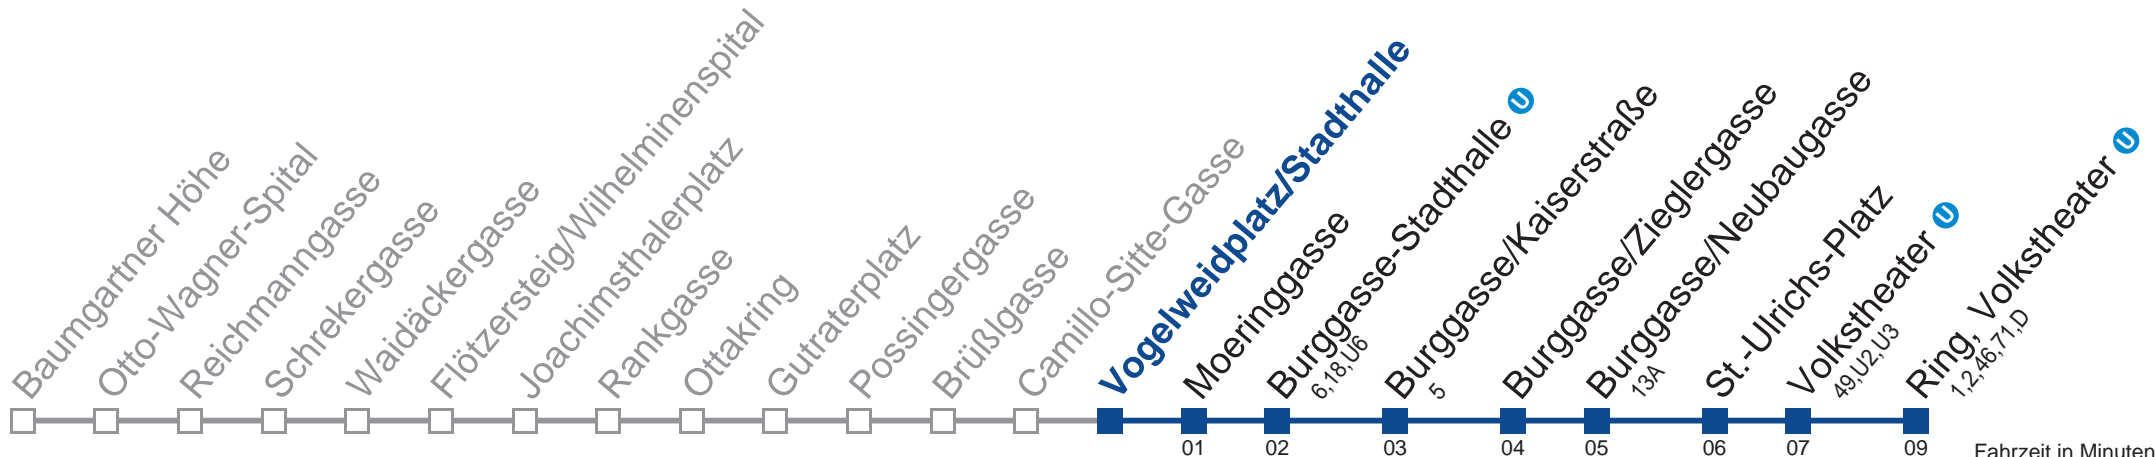

WienMobil
Die Mobilitäts-App für Wien
www.wienerlinien.at/wienmobil

Auskunft
Wiener Linien Servicetelefon: 01/7909-100
Änderungen vorbehalten

48A Ring, Volkstheater U

Montag-Freitag (Schule)

5	06 18 29 39 48 56
6	03 11 17 23 29 35 41 46 51 55 59
7	03 07 11 14 17 20 23 26 29 32 35 39 44 49 53 57
8	01 05 09 13 17 21 25 29 33 38 43 48 54
9	00 06 12 18 24 30 36 42 49 56
10	03 11 18 26 33 41 48 56
11	03 11 18 26 33 41 48 55
12	01 08 15 21 28 35 41 48 54
13	00 06 12 18 24 30 36 42 48 54
14	00 06 12 18 24 30 36 42 48 54
15	00 06 12 18 23 28 33 38 43 48 53 58
16	03 08 13 18 23 28 33 38 43 48 53 58
17	03 08 13 18 23 28 33 38 43 48 54 59
18	04 10 16 22 28 34 40 46 52 58
19	05 12 19 26 34 41 49 59
20	07 16 26 36 46 56
21	06 16 26 36 46 59
22	14 29 44 59
23	14 29 44 59