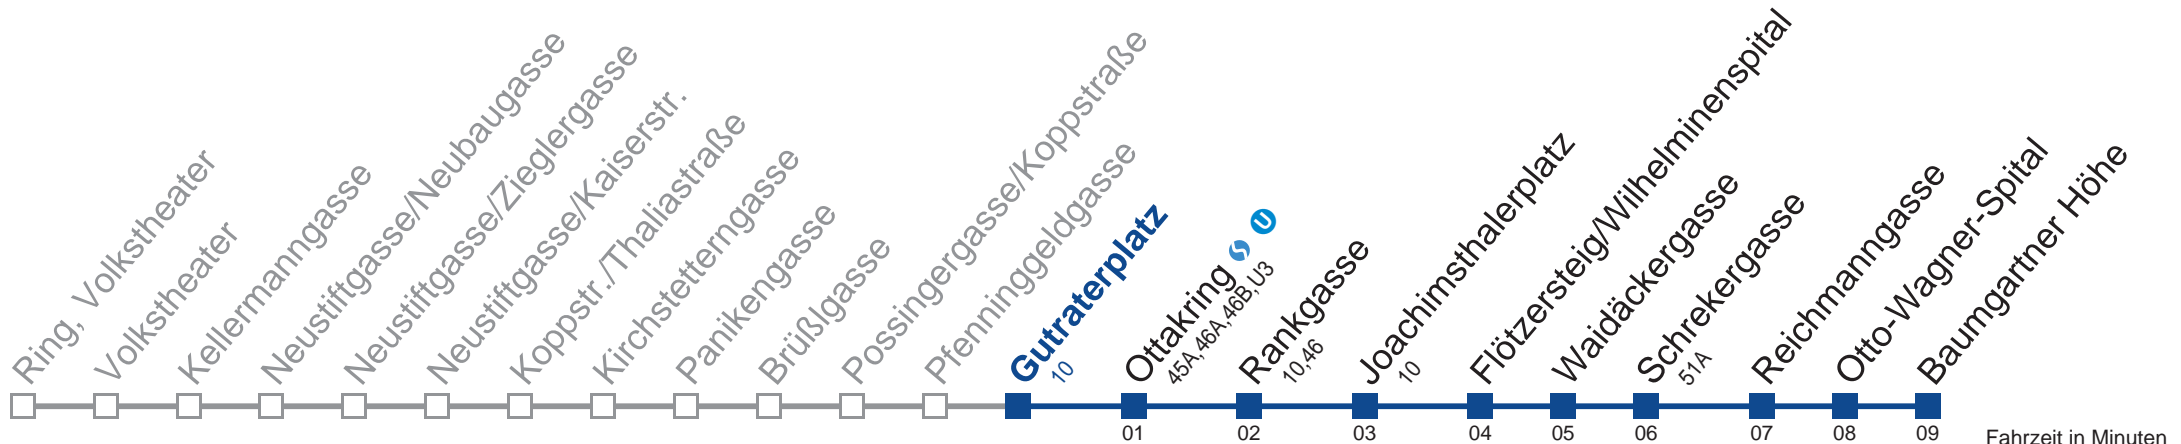

WienMobil
Die Mobilitäts-App für Wien
www.wienerlinien.at/wienmobil

48A Baumgartner Höhe

Montag-Freitag (Schule)

5	01 09 17 24 31 37 43 48 54 59
6	04 13 - - - - - - - - - -
7	- - - - - Intervall 3' - 5' - - - - -
8	- - - - - - - - - - - - - -
9	- - - - - - - - 18 24 30 36 42 48 54
10	00 06 12 20 27 34 41 49 56
11	04 11 19 24 26 34 41 49 56
12	04 11 19 25 31 37 39 45 51 59
13	05 11 19 25 31 37 43 49 55
14	01 07 13 19 25 31 37 43 47 49 55
15	01 07 11 13 19 25 31 37 41 43 49 - - -
16	- - - - - Intervall 5' - - - - -
17	- - - - - - - - - - - - - -
18	- - - - - - - - - - 34 40 46 52 58
19	04 10 15 21 27 34 41 48 55
20	02 09 16 24 32 41 51
21	01 11 21 31 41 51
22	01 11 24 39 54
23	09 24 39 54
0	09 24