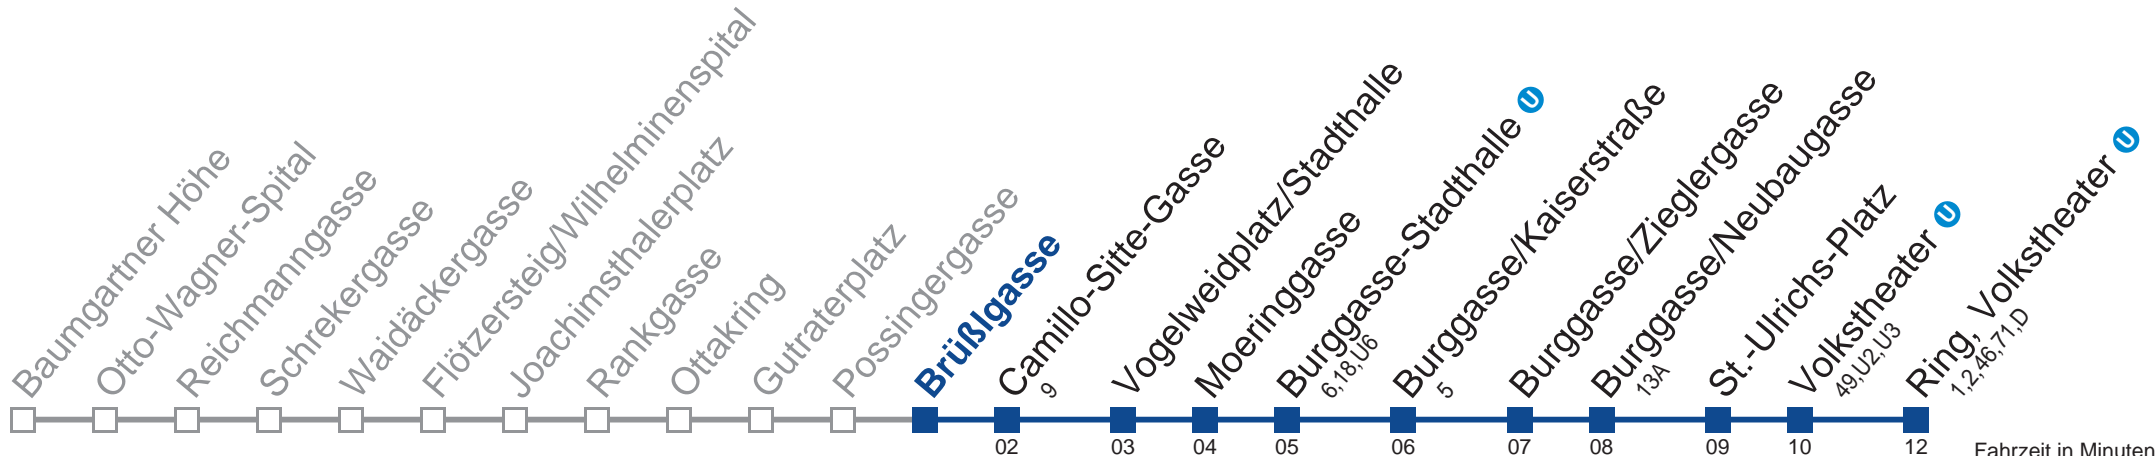

Fahrzeit in Minuten zur Hauptverkehrszeit

WienMobil
Die Mobilitäts-App für Wien
www.wienerlinien.at/wienmobil

48A Ring, Volkstheater U

Fahrzeit in Minuten zur Hauptverkehrszeit

Montag-Freitag (Schule)

5	03 15 26 36 45 53
6	01 08 14 20 26 32 38 43 48 52 56
7	00 04 08 11 14 17 20 23 26 29 32 36 41 46 51 55 59
8	03 07 11 15 19 23 27 31 36 41 46 52 58
9	04 10 16 22 28 34 40 47 54
10	01 08 16 23 31 38 46 53
11	01 08 16 23 31 38 46 52 58
12	06 12 18 26 32 38 46 52 58
13	04 10 16 22 28 34 40 46 52 58
14	04 10 16 22 28 34 40 46 52 58
15	04 10 16 - - - - - - - - - -
16	- - - - - - - Intervall 5' - - - - - - - -
17	- - - - - - - - - - - - - - - 56
18	01 07 13 19 25 31 37 43 49 55
19	02 09 16 24 31 39 46 56
20	04 13 23 33 43 53
21	03 13 23 33 43 56
22	11 26 41 56
23	11 26 41 56