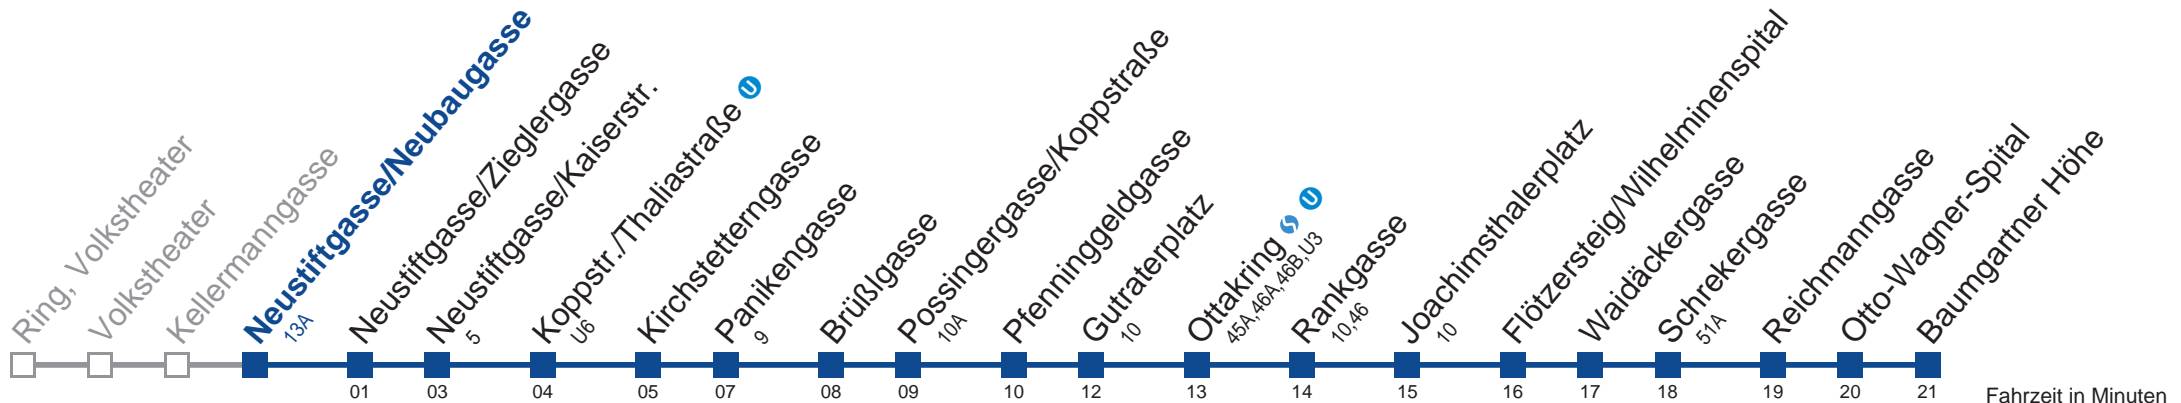

Samstag

5	18 38 56
6	11 26 41 56
7	11 26 38 48 58
8	08 18 28 38 48 58
9	08 18 28 38 48 58
10	08 17 25 33 40 48 55
11	03 10 18 25 33 40 48 55
12	03 10 18 25 33 40 48 55
13	03 10 18 25 33 40 48 55
14	03 10 18 25 33 40 48 55
15	03 10 18 25 33 40 48 55
16	03 10 18 25 33 40 48 55
17	03 10 18 25 33 40 48 55
18	03 10 18 25 33 40 49 58
19	08 18 28 38 48 58
20	08 18 28 41 56
21	11 26 41 56
22	11 26 41 56
23	11 26 41 56
0	11

WienMobil
Die Mobilitäts-App für Wien
www.wienerlinien.at/wienmobil

48A Baumgartner Höhe

Fahrzeit in Minuten zur Hauptverkehrszeit

Montag-Freitag (Schule)

5	19	31	42	52																	
6	01	09	16	24	30	36	42	48	54	59											
7	04	-	-	-	Intervall 3' - 5'				-	-	-	-	-	-	-	-	-	-	-	-	-
8	-	-	-	-	-	-	-	-	-	-	-	-	-	-	-	-	-	-	-	59	
9	04	10	16	22	28	34	40	46	52	58											
10	05	12	19	27	34	42	49	57													
11	04	12	19	27	34	42	49	57													
12	04	11	17	24	31	37	44	51	57												
13	04	10	16	22	28	34	40	46	52	58											
14	04	10	16	22	28	34	40	46	52	58											
15	04	10	16	22	28	34	-	-	-	-	-	-	-	-	-	-	-	-	-	-	
16	-	-	-	-	Intervall 5'				-	-	-	-	-	-	-	-	-	-	-	-	-
17	-	-	-	-	-	-	-	-	-	-	-	-	-	-	-	-	-	-	-	-	
18	-	-	-	-	-	19	25	31	37	43	49	55									
19	01	07	13	20	27	34	41	49	56												
20	04	12	20	29	39	49	59														
21	09	19	29	39	49	59															
22	12	27	42	57																	
23	12	27	42	57																	
0	12																				