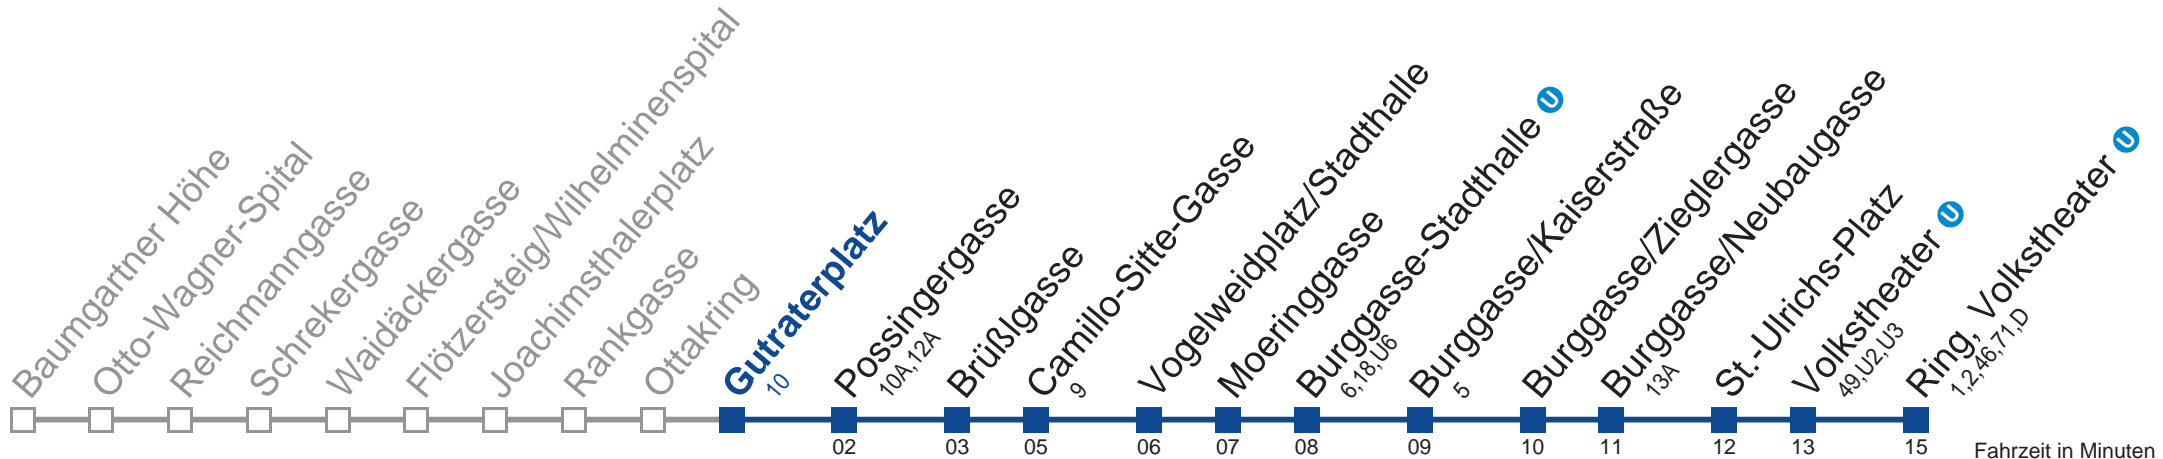

□ bis Guttraterplatz

WienMobil
Die Mobilitäts-App für Wien
www.wienerlinien.at/wienmobil

48A Ring, Volkstheater U

Fahrzeit in Minuten zur Hauptverkehrszeit

Montag-Freitag (Schule)

5	00 12 23 33 42 50 58
6	05 11 17 23 29 35 40 45 49 53 57
7	01 05 08 11 14 17 20 23 26 29 33 38 43 47 51 55 59
8	03 07 11 15 19 23 27 32 37 42 48 54
9	00 06 12 18 24 30 36 43 50 57
10	05 12 20 27 35 42 50 57
11	05 12 20 27 35 42 49 55
12	02 09 15 22 29 35 42 48 54
13	00 06 12 18 24 30 36 42 48 54
14	00 06 12 18 24 30 36 42 48 54
15	00 06 12 17 22 27 32 37 42 47 52 57
16	02 07 12 17 22 27 32 37 42 47 52 57
17	02 07 12 17 22 27 32 37 42 48 53 58
18	04 10 16 22 28 34 40 46 52 59
19	06 13 20 28 35 43 53
20	01 10 20 30 40 50
21	00 10 20 30 40 53
22	08 23 38 53
23	08 23 38 53