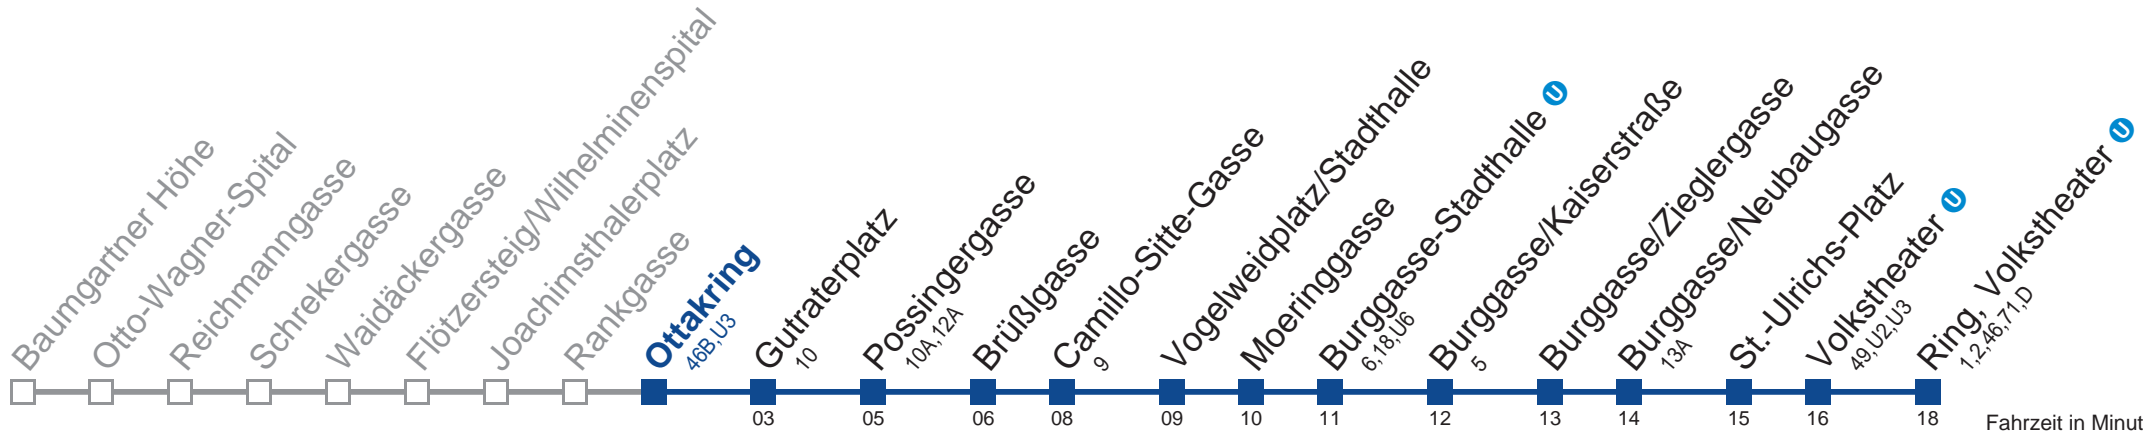

□ bis Guttraterplatz

WienMobil
Die Mobilitäts-App für Wien
www.wienerlinien.at/wienmobil

48A Ring, Volkstheater U

Fahrzeit in Minuten zur Hauptverkehrszeit

Montag-Freitag (Schule)

4	57
5	09 20 30 39 47 55
6	02 08 14 20 26 32 37 42 46 50 54 58
7	01 04 07 10 13 16 19 22 25 29 34 39 44 48 52 56
8	00 04 08 12 15 16 20 23 24 29 32 34 39 45 51 54 57
9	03 06 09 15 18 21 27 33 36 40 47 54
10	01 04 09 16 24 31 34 39 46 54
11	01 09 16 24 31 39 45 51 59
12	05 11 19 25 31 39 45 51 57
13	03 09 15 21 27 33 39 45 51 57
14	03 09 15 21 27 33 39 45 51 57
15	03 09 - - - - - - - - - - - - - -
16	- - - - - - - - - - - - - - - - - - - -
17	- - - - - - - - - - - - - - - - - - - -
18	00 03 06 12 18 21 24 30 36 42 48 55 58
19	02 09 17 20 24 32 39 42 49 58
20	01 07 17 20 27 37 40 47 57
21	07 17 27 37 50 56
22	05 20 26 35 50
23	05 20 35 50 58
0	13 28 46