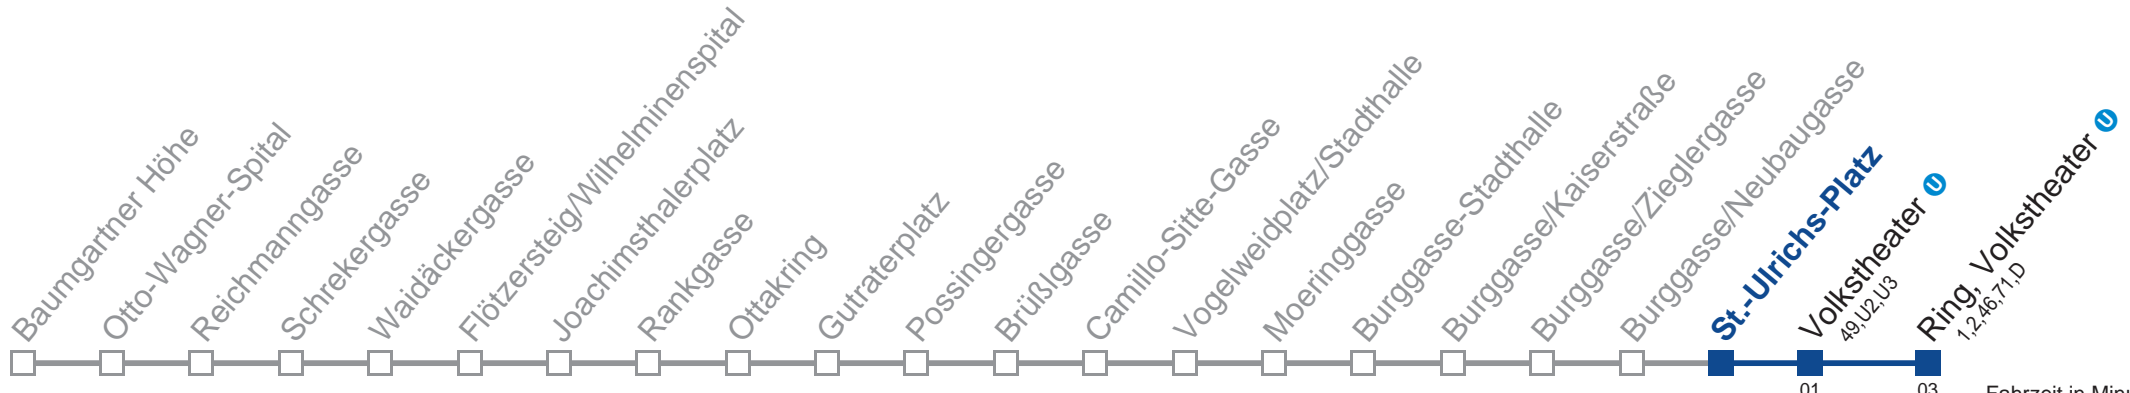

Fahrzeit in Minuten zur Hauptverkehrszeit

WienMobil
Die Mobilitäts-App für Wien
www.wienerlinien.at/wienmobil

48A Ring, Volkstheater U

Montag-Freitag (Schule)

5	12 24 35 45 54
6	02 10 17 23 29 35 41 47 - - - -
7	- - - - Intervall 3' - 5' - - - -
8	- - - - - - - - - - - - 56
9	02 08 14 20 26 32 38 44 50 57
10	04 11 19 26 34 41 49 56
11	04 11 19 26 34 41 49 56
12	03 09 16 23 29 36 43 49 56
13	02 08 14 20 26 32 38 44 50 56
14	02 08 14 20 26 32 38 44 50 56
15	02 08 14 20 26 - - - - - - - -
16	- - - - Intervall 5' - - - -
17	- - - - - - - - - - - - 56
18	02 07 12 18 24 30 36 42 48 54
19	00 06 13 20 27 34 42 49 57
20	05 13 22 32 42 52
21	02 12 22 32 42 52
22	05 20 35 50
23	05 20 35 50
0	05