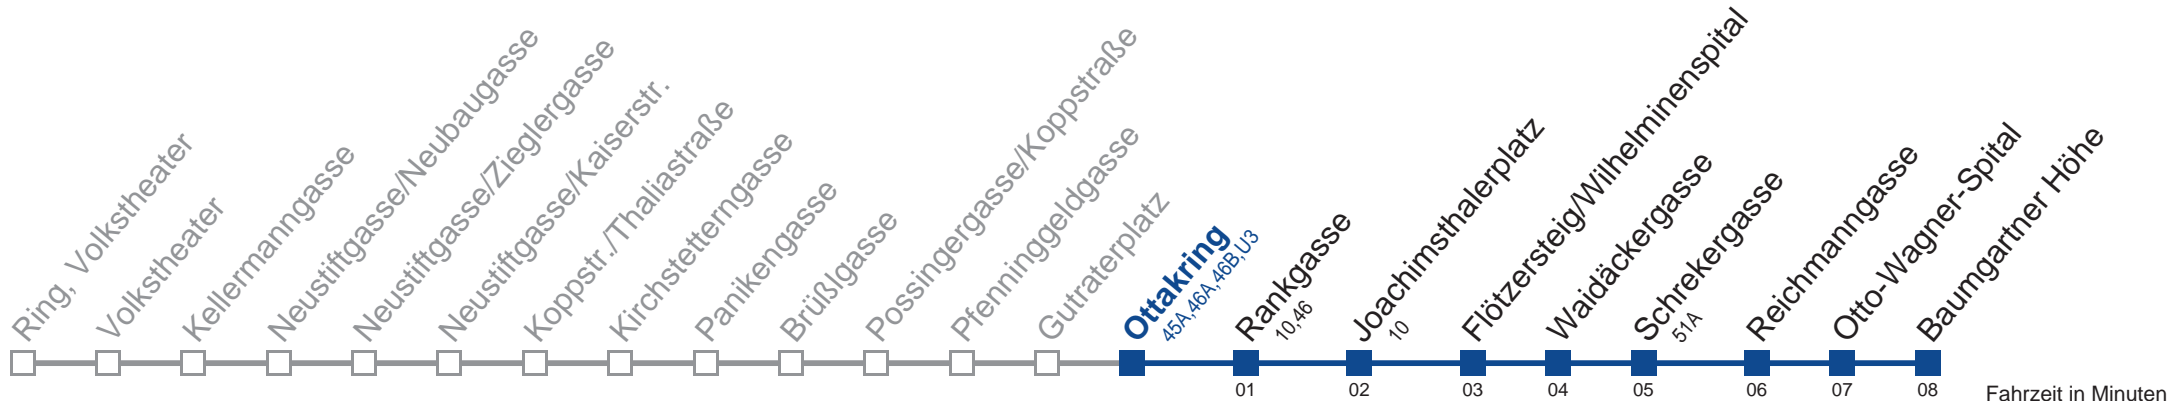

WienMobil
Die Mobilitäts-App für Wien
www.wienerlinien.at/wienmobil

Auskunft
Wiener Linien Servicetelefon: 01/7909-100
Änderungen vorbehalten

48A Baumgartner Höhe

Montag-Freitag (Schule)

5	02	10	18	25	32	38	44	49	55
6	00	05	14	-	-	-	-	-	-
7	-	-	-	-	Intervall 3' - 5'		-	-	-
8	-	-	-	-	-	-	-	-	-
9	-	-	-	-	19	25	31	37	43
10	01	07	13	21	28	35	42	50	57
11	05	12	20	25	27	35	42	50	57
12	05	12	20	26	32	38	40	46	52
13	00	06	12	20	26	32	38	44	50
14	02	08	14	20	26	32	38	44	48
15	02	08	12	14	20	26	32	38	42
16	00	-	-	-	Intervall 5'		-	-	-
17	-	-	-	-	-	-	-	-	-
18	-	-	-	-	-	-	35	41	47
19	05	11	16	22	28	35	42	49	56
20	03	10	17	25	33	42	52		
21	02	12	22	32	42	52			
22	02	12	25	40	55				
23	10	25	40	55					
0	10	25							