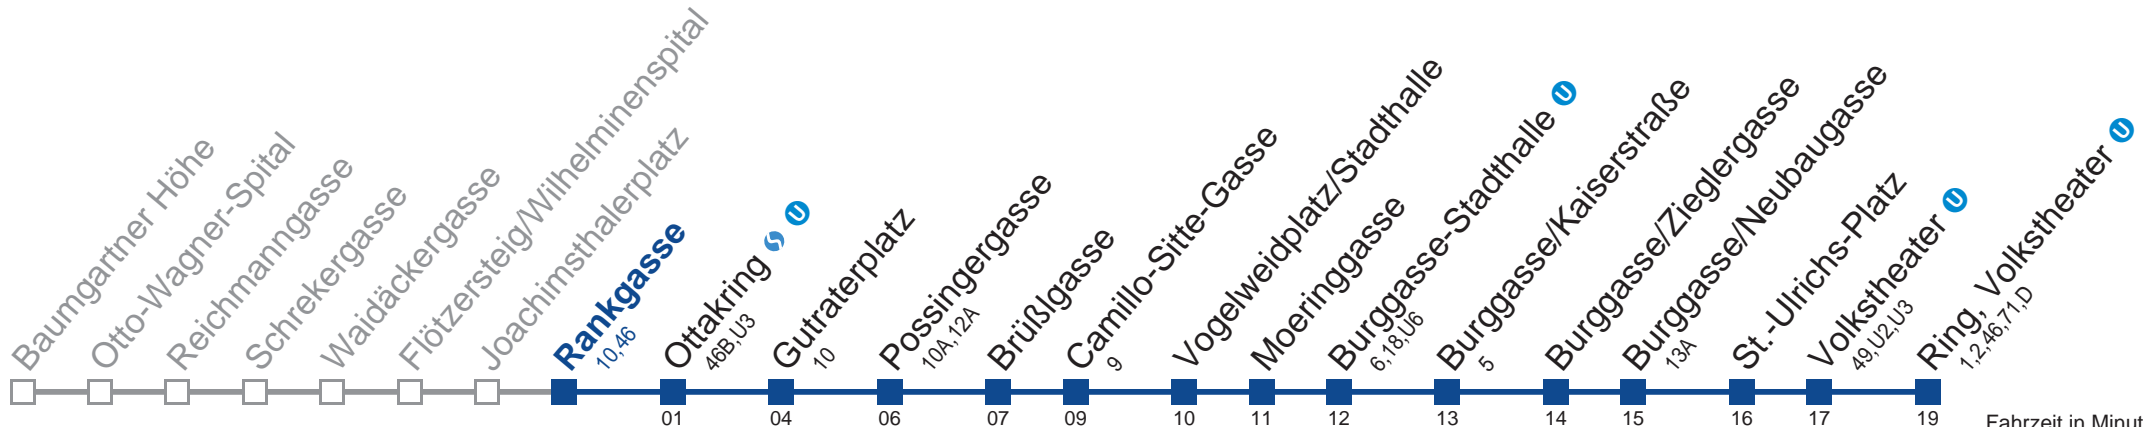

□ bis Gutraterplatz

WienMobil
Die Mobilitäts-App für Wien
www.wienerlinien.at/wienmobil

48A Ring, Volkstheater U

Fahrzeit in Minuten zur Hauptverkehrszeit

Montag-Freitag (Schule)

4	56
5	08 19 29 38 46 53
6	01 07 13 19 25 31 36 41 45 49 53 56
7	00 03 06 09 12 15 18 21 24 28 33 38 42 46 50 54 58
8	02 06 10 13 14 18 21 22 27 30 32 37 43 49 52 55
9	01 04 07 13 16 19 25 31 34 38 45 52
10	00 03 07 15 22 30 33 37 45 52
11	00 07 15 22 30 37 44 50 57
12	04 10 17 24 30 37 43 49 55
13	01 07 13 19 25 31 37 43 49 55
14	01 07 13 19 25 31 37 43 49 55
15	01 07 12 17 22 27 32 37 42 47 52 57
16	02 07 12 17 22 27 32 37 42 47 52 57
17	02 07 12 17 22 27 32 37 43 48 53 59
18	02 05 11 17 20 23 29 35 41 47 54 57
19	01 08 15 18 23 30 38 41 48 56 59
20	06 16 19 26 36 39 46 56
21	06 16 26 36 49 55
22	04 19 25 34 49
23	04 19 34 49 57
0	12 27 45