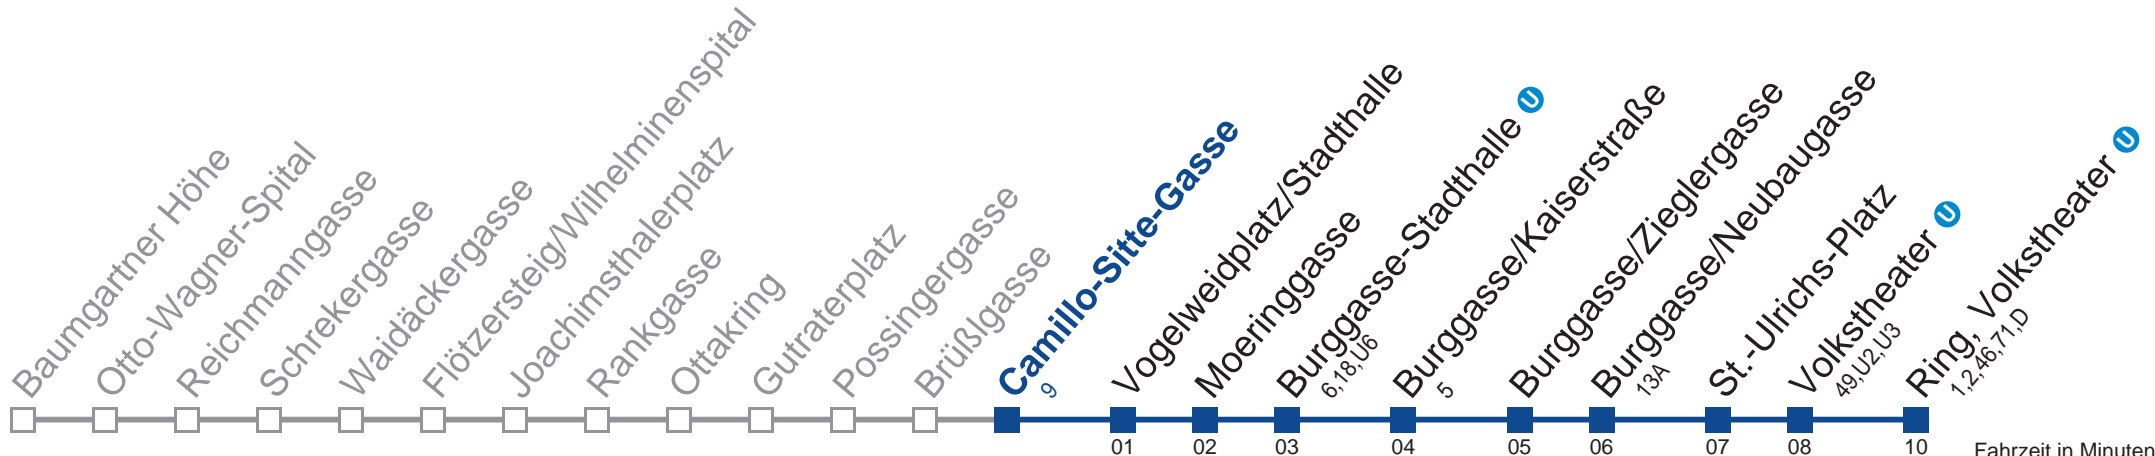

WienMobil
Die Mobilitäts-App für Wien
www.wienerlinien.at/wienmobil

Auskunft
Wiener Linien Servicetelefon: 01/7909-100
Änderungen vorbehalten

48A Ring, Volkstheater U

Fahrzeit in Minuten zur Hauptverkehrszeit