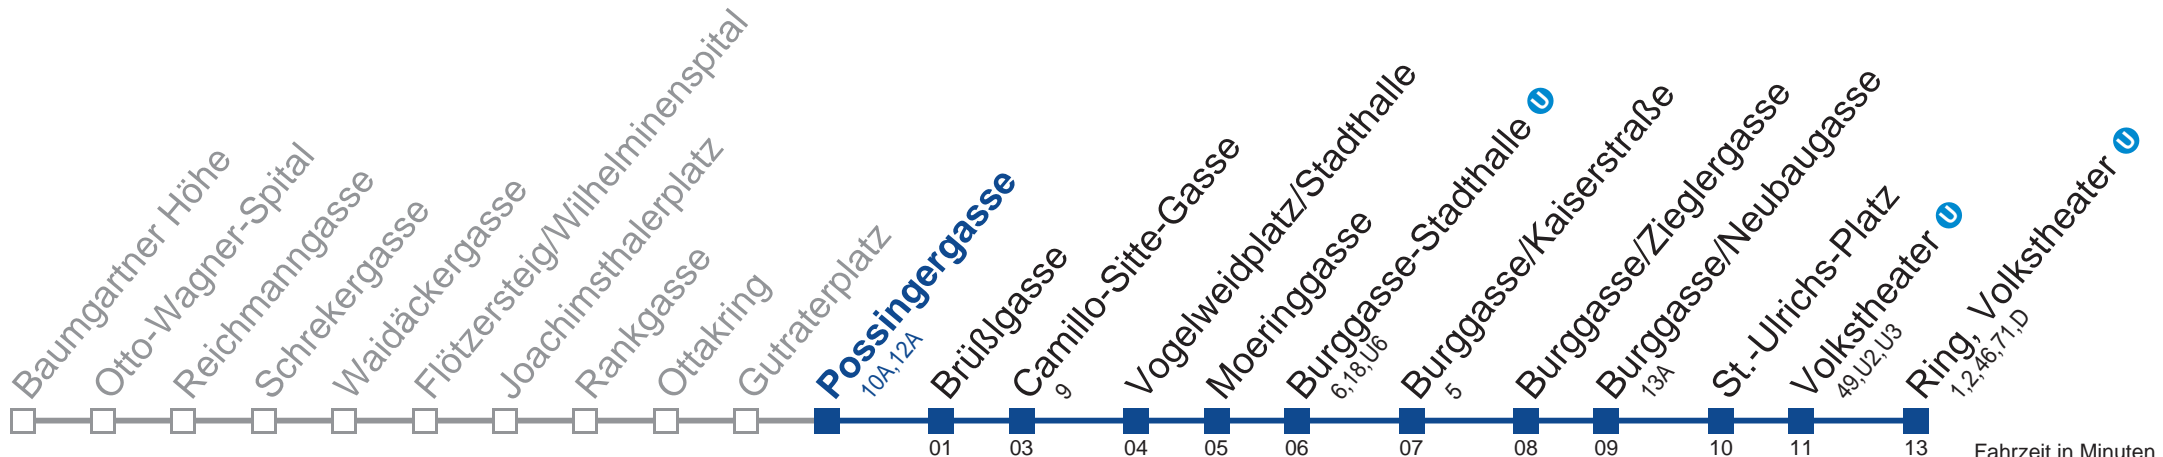

WienMobil
Die Mobilitäts-App für Wien
www.wienerlinien.at/wienmobil

48A Ring, Volkstheater U

Montag-Freitag (Schule)

5	02 14 25 35 44 52 59
6	07 13 19 25 31 37 42 47 51 55 59
7	03 07 10 13 16 19 22 25 28 31 35 40 45 49 53 57
8	01 05 09 13 17 21 25 29 34 39 44 50 56
9	02 08 14 20 26 32 38 45 52 59
10	07 14 22 29 37 44 52 59
11	07 14 22 29 37 44 51 57
12	04 11 17 24 31 37 44 50 56
13	02 08 14 20 26 32 38 44 50 56
14	02 08 14 20 26 32 38 44 50 56
15	02 08 14 19 24 29 34 39 44 49 54 59
16	04 09 14 19 24 29 34 39 44 49 54 59
17	04 09 14 19 24 29 34 39 44 50 55
18	00 06 12 18 24 30 36 42 48 54
19	01 08 15 22 30 37 45 55
20	03 12 22 32 42 52
21	02 12 22 32 42 55
22	10 25 40 55
23	10 25 40 55