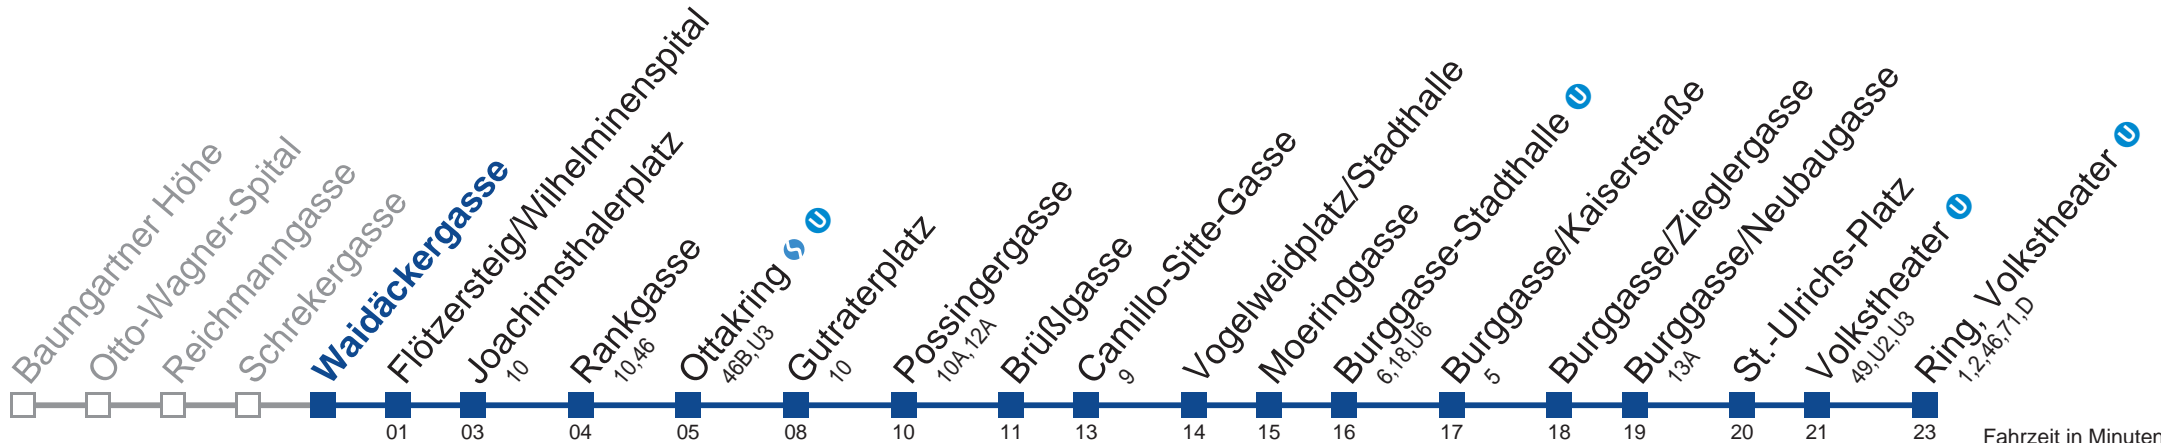

Fahrzeit in Minuten zur Hauptverkehrszeit

□ bis Gutraterplatz

WienMobil
Die Mobilitäts-App für Wien
www.wienerlinien.at/wienmobil

48A Ring, Volkstheater U

Montag-Freitag (Schule)

5	15 25 34 42 49 57
6	03 09 15 21 27 32 37 41 45 49 52 56 58
7	01 04 07 10 13 16 19 23 28 33 38 42 46 50 54 58
8	01 05 08 09 13 16 17 22 25 27 32 38 44 47 50 56 59
9	02 08 11 14 20 26 29 33 40 47 55 58
10	02 10 17 25 28 32 40 47 55
11	02 10 17 25 32 39 45 52 59
12	05 12 19 25 32 38 44 50 56
13	02 08 14 20 26 32 38 44 50 56
14	02 08 14 20 26 32 38 44 50 56
15	02 - - - - - Intervall 5' - - - - -
16	- - - - - - - - - - -
17	- - - - - - - - - - 32 38 43 48 54 57
18	00 06 12 15 18 24 30 36 42 49 52 56
19	03 11 14 18 26 33 36 43 52 55
20	02 12 15 22 32 35 42 52
21	02 12 22 32 45 51
22	00 15 21 30 45
23	00 15 30 45 53
0	08 23 41