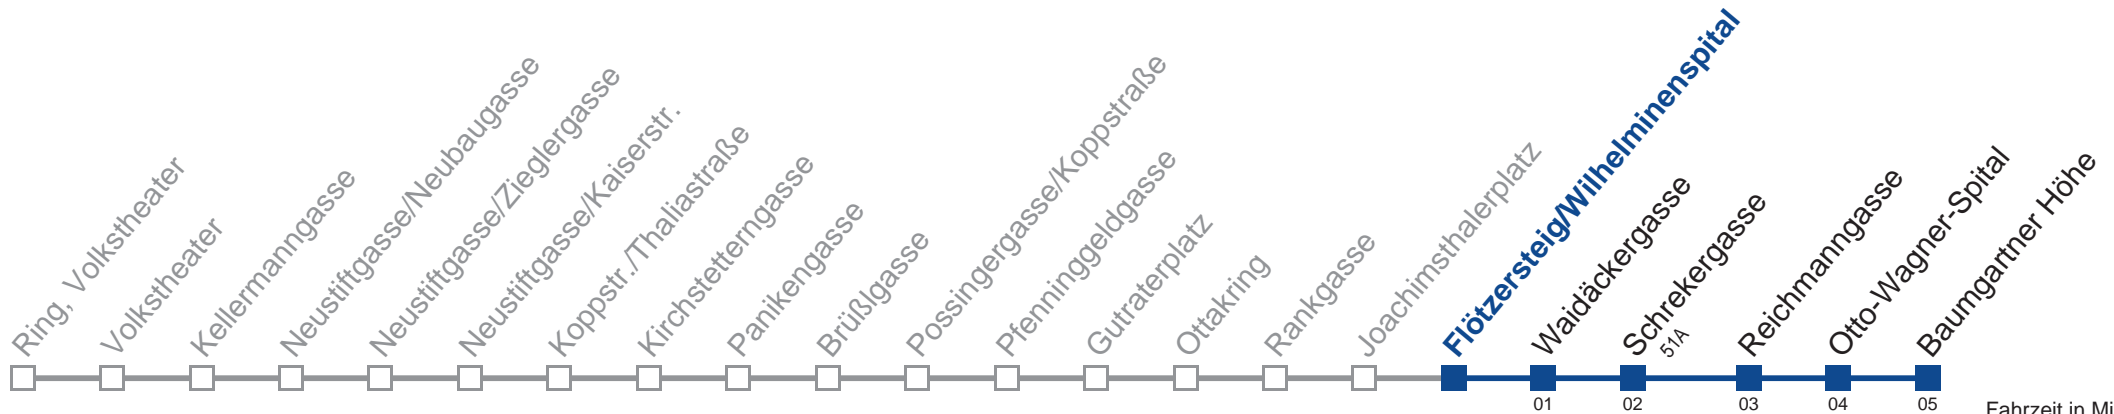

WienMobil
Die Mobilitäts-App für Wien
www.wienerlinien.at/wienmobil

48A Baumgartner Höhe

Montag-Freitag (Schule)

5	05	13	21	28	35	41	47	53	58				
6	04	09	18	-	-	-	-	-	-				
7	-	-	-	-	Intervall 3' - 5'								
8	-	-	-	-	-	-	-	-	-				
9	-	-	-	-	23	29	35	41	47	53	59		
10	05	11	17	25	32	39	46	54					
11	01	09	16	24	29	31	39	46	54				
12	01	09	16	24	30	36	42	44	50	56			
13	04	10	16	24	30	36	42	48	54				
14	00	06	12	18	24	30	36	42	48	52	54		
15	00	06	12	17	19	25	31	37	43	47	49	55	
16	00	-	-	-	Intervall 5'					-	-	-	-
17	-	-	-	-	-	-	-	-	-	-	-	55	
18	00	04	09	14	19	24	29	34	39	45	51	57	
19	03	09	15	20	26	32	39	46	53				
20	00	07	13	20	28	36	45	55					
21	05	15	25	35	45	55							
22	05	15	28	43	58								
23	13	28	43	58									
0	13	31											