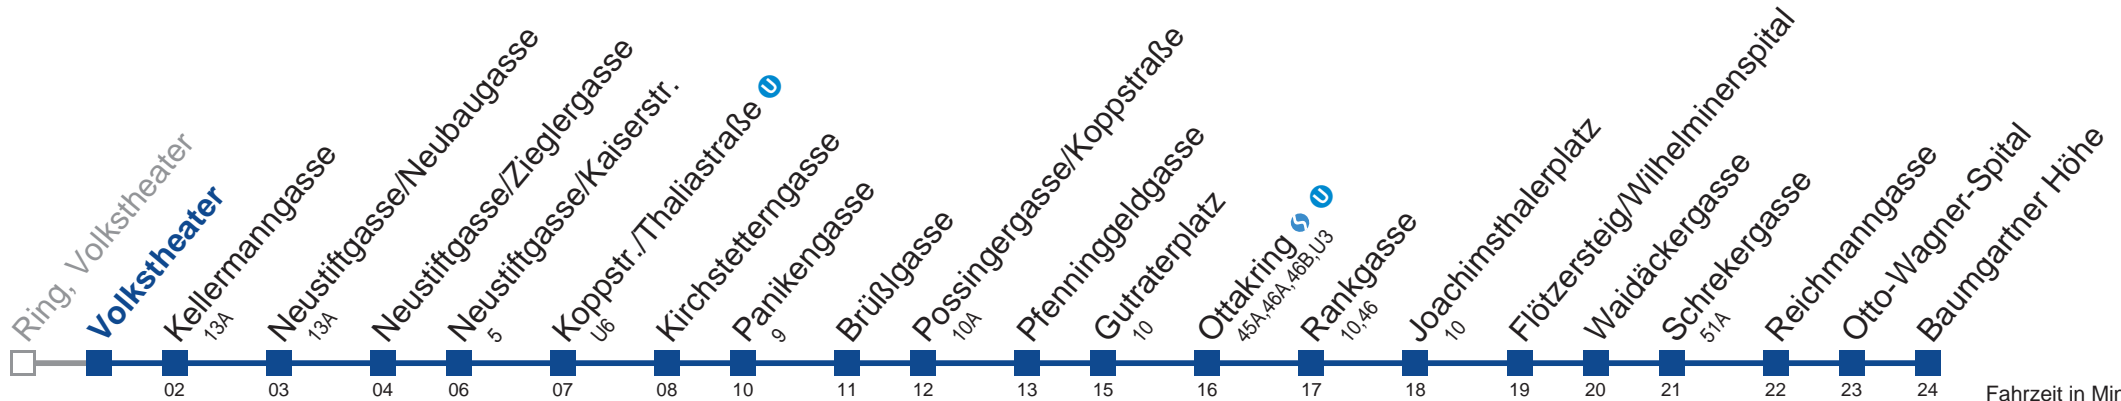

48A Baumgartner Höhe

Fahrzeit in Minuten zur Hauptverkehrszeit

Montag-Freitag (Schule)

5	16 28 39 49 58
6	06 14 21 27 33 39 45 51 56
7	01 - - - Intervall 3' - 5' - - - -
8	- - - - - - - - - - - 56
9	01 07 13 19 25 31 37 43 49 55
10	02 09 16 24 31 39 46 54
11	01 09 16 24 31 39 46 54
12	01 08 14 21 28 34 41 48 54
13	01 07 13 19 25 31 37 43 49 55
14	01 07 13 19 25 31 37 43 49 55
15	01 07 13 19 25 31 - - - - -
16	- - - - Intervall 5' - - - - -
17	- - - - - - - - - - -
18	- - - - 16 22 28 34 40 46 52 58
19	04 10 17 24 31 39 46 54
20	01 09 17 26 36 46 56
21	06 16 26 36 46 56
22	09 24 39 54
23	09 24 39 54
0	09