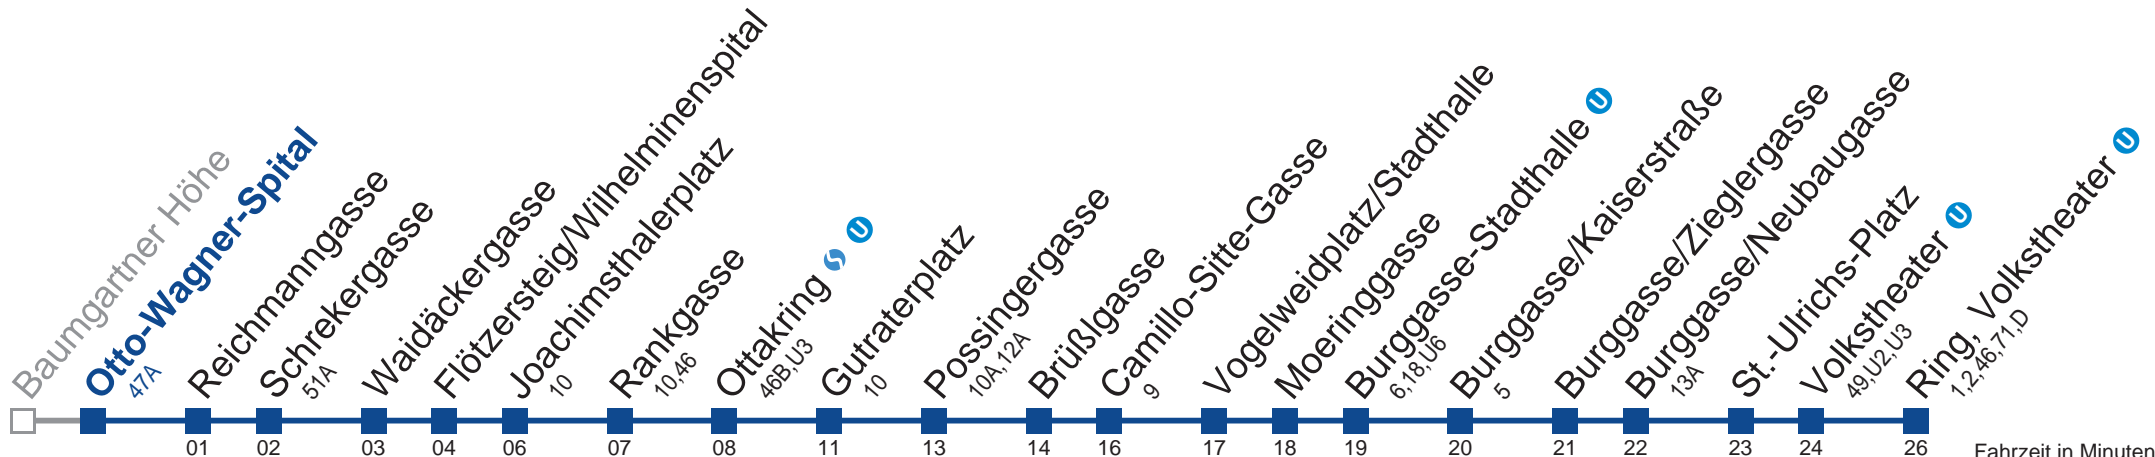

WienMobil
Die Mobilitäts-App für Wien
www.wienerlinien.at/wienmobil

48A Ring, Volkstheater U

Fahrzeit in Minuten zur Hauptverkehrszeit

Montag-Freitag (Schule)

5	12	22	31	39	47	54											
6	00	06	12	18	24	29	34	38	42	46	50	53	56	59			
7	01	04	07	10	13	16	20	25	30	35	39	43	47	51	55	58	
8	02	05	06	10	13	14	19	22	24	29	35	41	44	47	53	56	59
9	05	08	11	17	23	26	30	37	44	52	55	59					
10	07	14	22	25	29	37	44	52	59								
11	07	14	22	29	36	42	49	56									
12	02	09	16	22	29	35	41	47	53	59							
13	05	11	17	23	29	35	41	47	53	59							
14	05	11	17	23	29	35	41	47	53	59							
15	04	-	-	-	-	-	-	-	-	-	-	-	-	-	-	-	-
16	-	-	-	-	-	-	-	-	-	-	-	-	-	-	-	-	-
17	-	-	-	-	-	-	-	-	-	-	-	-	-	-	-	-	-
18	03	09	12	15	21	27	33	39	46	49	53						
19	00	08	11	15	23	30	33	40	49	52	59						
20	09	12	19	29	32	39	49	59									
21	09	19	29	42	48	57											
22	12	18	27	42	57												
23	12	27	42	50													
0	05	20	38														