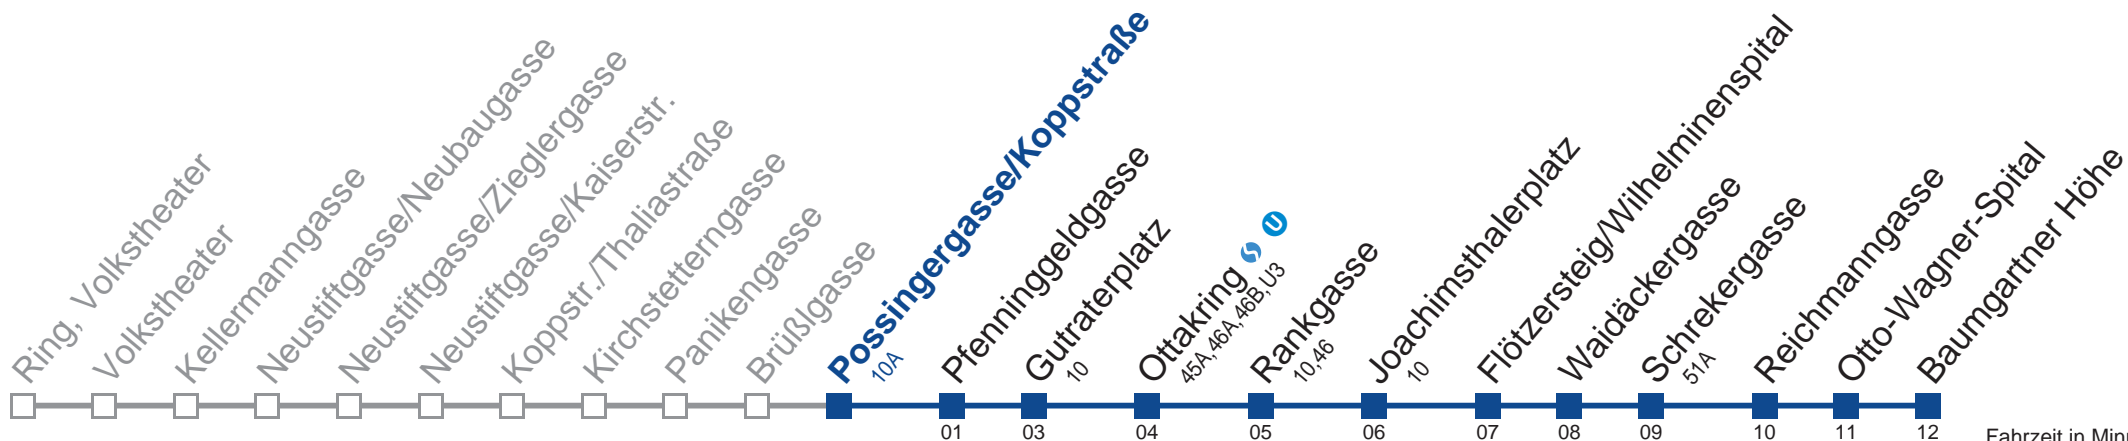

Fahrzeit in Minuten zur Hauptverkehrszeit

WienMobil
Die Mobilitäts-App für Wien
www.wienerlinien.at/wienmobil

48A Baumgartner Höhe

Fahrzeit in Minuten zur Hauptverkehrszeit

Montag-Freitag (Schule)

5	28 40 51
6	01 10 18 25 33 39 45 51 57
7	03 09 14 19 24 28 32 36 39 42 45 48 51 54 57
8	00 04 09 14 19 23 27 31 35 39 43 47 51 55 59
9	04 09 14 20 26 32 38 44 50 56
10	02 08 16 23 30 38 45 53
11	00 08 15 23 30 38 45 53
12	00 08 15 22 28 35 42 48 55
13	02 08 15 21 27 33 39 45 51 57
14	03 09 15 21 27 33 39 45 51 57
15	03 10 16 22 28 34 40 46 - - - - -
16	- - - - - Intervall 5' - - - - -
17	- - - - - - - - - - - 56
18	01 06 10 15 20 25 30 36 42 48 54
19	00 06 11 17 23 30 37 44 52 59
20	06 13 21 29 38 48 58
21	08 18 28 38 48 58
22	08 21 36 51
23	06 21 36 51
0	06 21