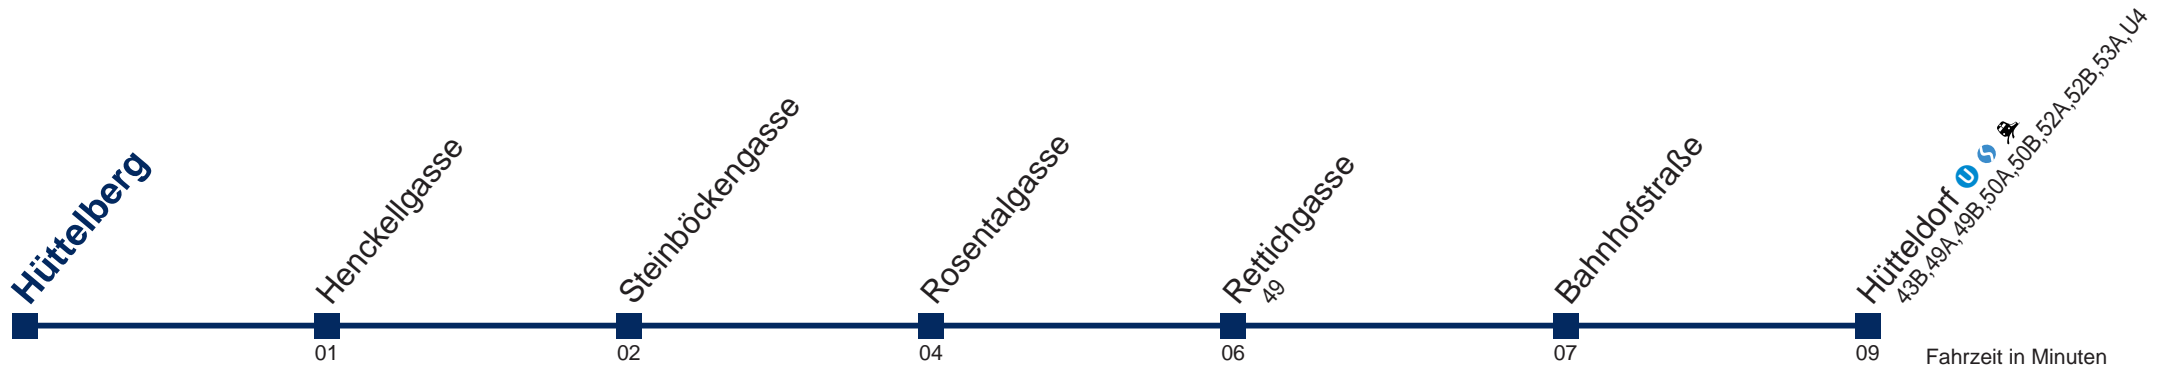

47B Hütteldorf

Hütteldorf
49B, 49A, 49B, 50A, 50B, 52A, 52B, 53A, U4
Fahrzeit in Minuten zur Hauptverkehrszeit

Montag bis Freitag

6	17 38 53
7	08 23 38 53
8	08 23 47
9	17 47
10	17 47
11	17 47
12	17 47
13	17 47
14	17 38 53
15	08 23 38 53
16	08 23 38 53
17	08 23 38 53
18	08 23 38 53
19	08 23 47
20	17 47
21	17 47
22	17 47
23	17

Samstag

6	17 47
7	17 47
8	17 47
9	17 47
10	17 47
11	17 47
12	17 47
13	17 47
14	17 47
15	17 47
16	17 47
17	17 47
18	17 47
19	17 47
20	17 47
21	17 47
22	17 47
23	17

Sonn- und Feiertag

6	
7	
8	17 47
9	17 47
10	17 47
11	17 47
12	17 47
13	17 47
14	17 47
15	17 47
16	17 47
17	17 47
18	17 47
19	17 47
20	17 47
21	17 47
22	17 47
23	17

WienMobil
Die Mobilitäts-App für Wien
www.wienerlinien.at/wienmobil