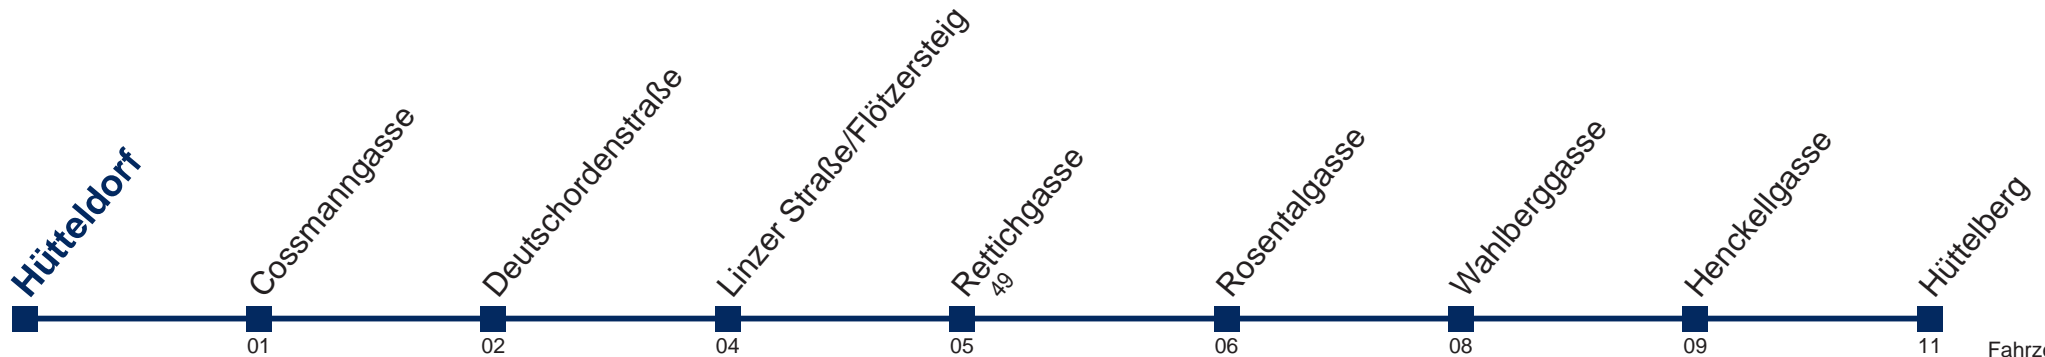

47B Hüttelberg

Fahrzeit in Minuten zur Hauptverkehrszeit

Montag bis Freitag

6 03 24 39 54
7 09 24 39 54
8 09 33
9 03 33
10 03 33
11 03 33
12 03 33
13 03 33
14 03 24 39 54
15 09 24 39 54
16 09 24 39 54
17 09 24 39 54
18 09 24 39 54
19 09 33
20 05 35
21 05 35
22 05 35
23 05