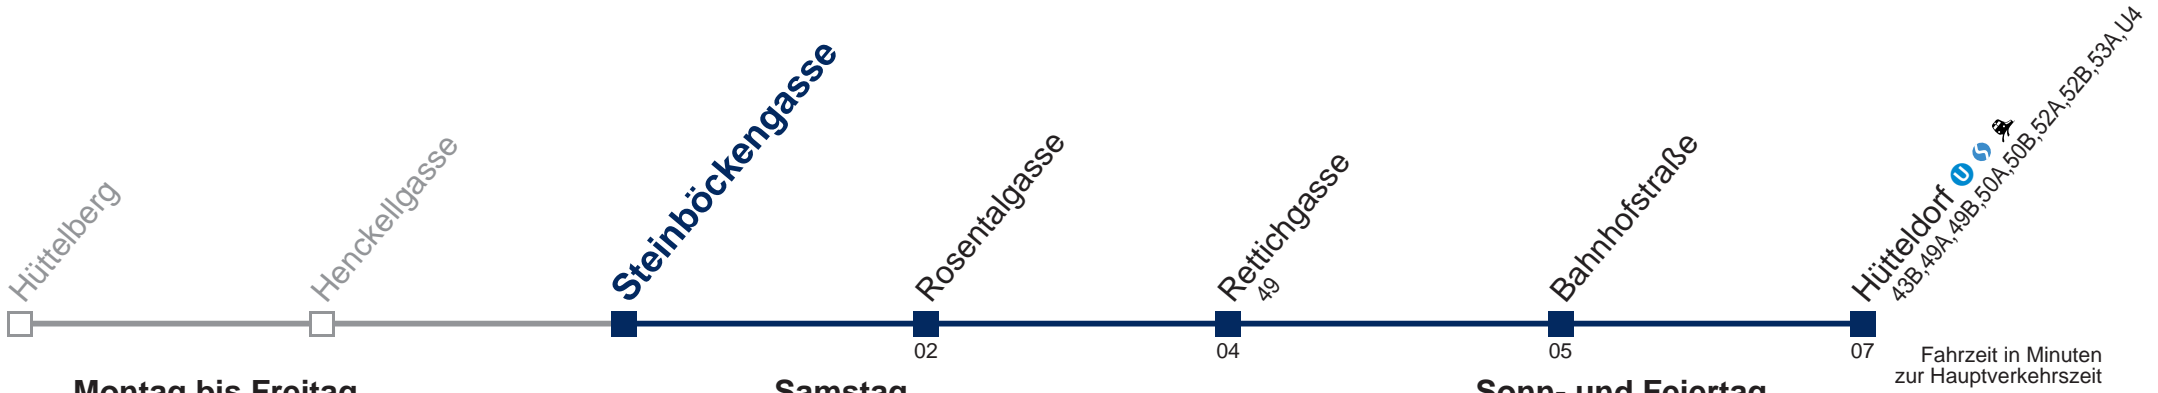

WienMobil
 Die Mobilitäts-App für Wien
www.wienerlinien.at/wienmobil

47B Hütteldorf

Montag bis Freitag

6	18 39 54
7	09 24 39 54
8	09 24 48
9	18 48
10	18 48
11	18 48
12	18 48
13	18 48
14	18 39 54
15	09 24 39 54
16	09 24 39 54
17	09 24 39 54
18	09 24 39 54
19	09 24 48
20	18 48
21	18 48
22	18 48
23	18

Samstag

6	18 48
7	18 48
8	18 48
9	18 48
10	18 48
11	18 48
12	18 48
13	18 48
14	18 48
15	18 48
16	18 48
17	18 48
18	18 48
19	18 48
20	18 48
21	18 48
22	18 48
23	18

Sonn- und Feiertag

6	
7	
8	18 48
9	18 48
10	18 48
11	18 48
12	18 48
13	18 48
14	18 48
15	18 48
16	18 48
17	18 48
18	18 48
19	18 48
20	18 48
21	18 48
22	18 48
23	18

WienMobil
Die Mobilitäts-App für Wien
www.wienerlinien.at/wienmobil

47B Hütteldorf

Montag bis Freitag

6	19 40 55
7	10 25 40 55
8	10 25 49
9	19 49
10	19 49
11	19 49
12	19 49
13	19 49
14	19 40 55
15	10 25 40 55
16	10 25 40 55
17	10 25 40 55
18	10 25 40 55
19	10 25 49
20	19 49
21	19 49
22	19 49
23	19