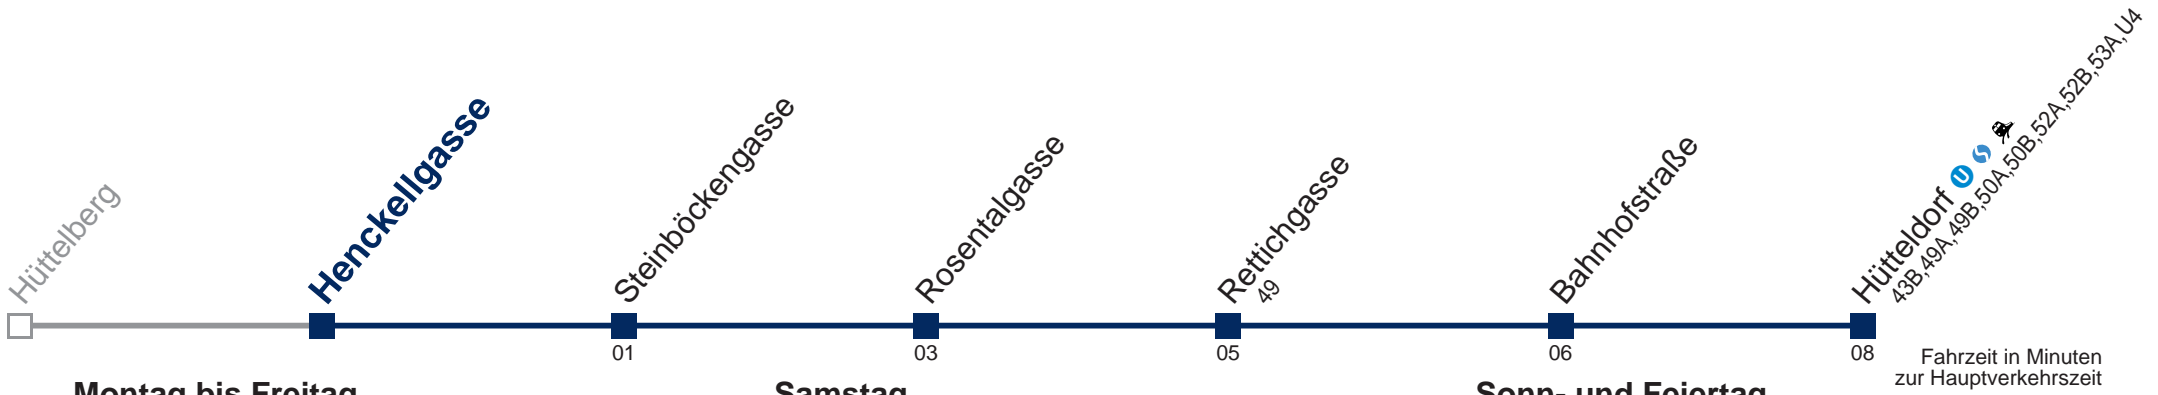

WienMobil
 Die Mobilitäts-App für Wien
www.wienerlinien.at/wienmobil

47B Hütteldorf

Montag bis Freitag

6	18 39 54
7	09 24 39 54
8	09 24 48
9	18 48
10	18 48
11	18 48
12	18 48
13	18 48
14	18 39 54
15	09 24 39 54
16	09 24 39 54
17	09 24 39 54
18	09 24 39 54
19	09 24 48
20	18 48
21	18 48
22	18 48
23	18