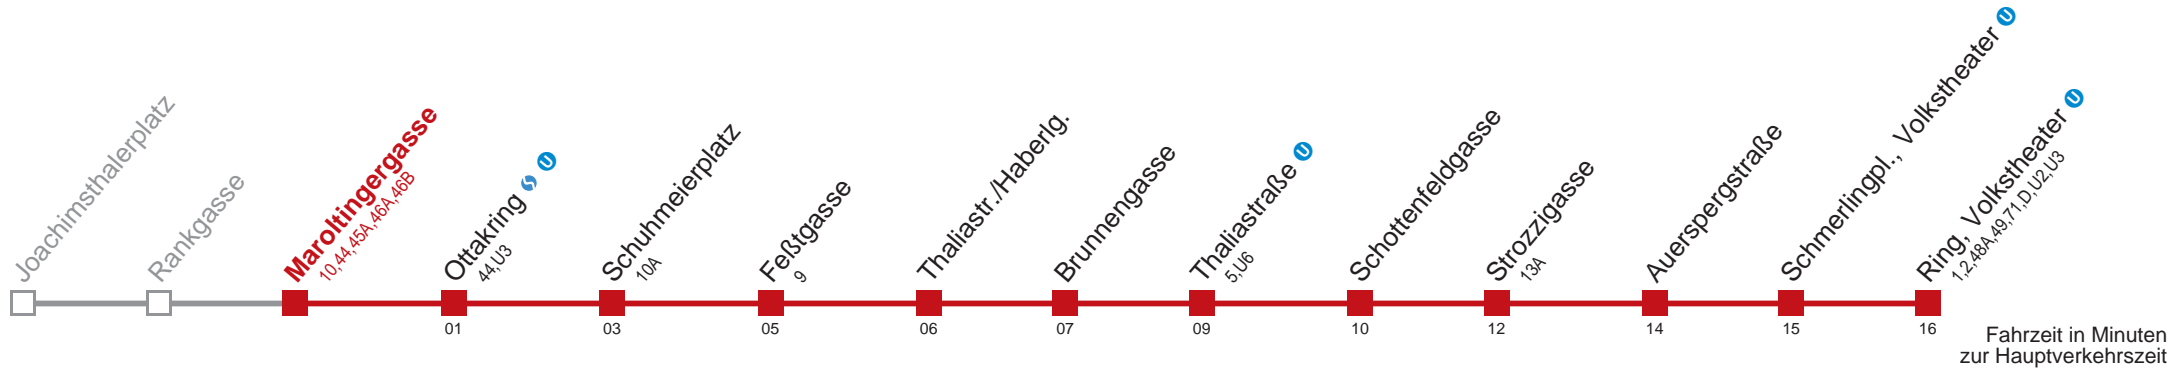

Kaufen Sie Ihre Tickets bequem mit der WienMobil-App.
Buy your tickets easily via our WienMobil app.

46 Ring, Volkstheater U

Montag-Freitag (Schule)

4	54
5	04 14 24 33 41 49 56
6	04 - - Intervall 3' - 6' - - -
7	- - - - - - - - - - -
8	- - - - - - - - - - -
9	- - - - - - - - - - -
10	- - - - - - - - - - -
11	- - - - - - - - - - -
12	- - - - - - - - - - -
13	- - - - - - - - - - -
14	- - - - - - - - - - -
15	- - - - - - - - - - -
16	- - - - - - - - - - -
17	- - - - - - - - - - -
18	- - - - - - - - - 57
19	03 11 18 26 35 43 54
20	04 14 24 34 44 54
21	04 14 24 34 44 59
22	14 29 44 59
23	14 29 44 58
0	13