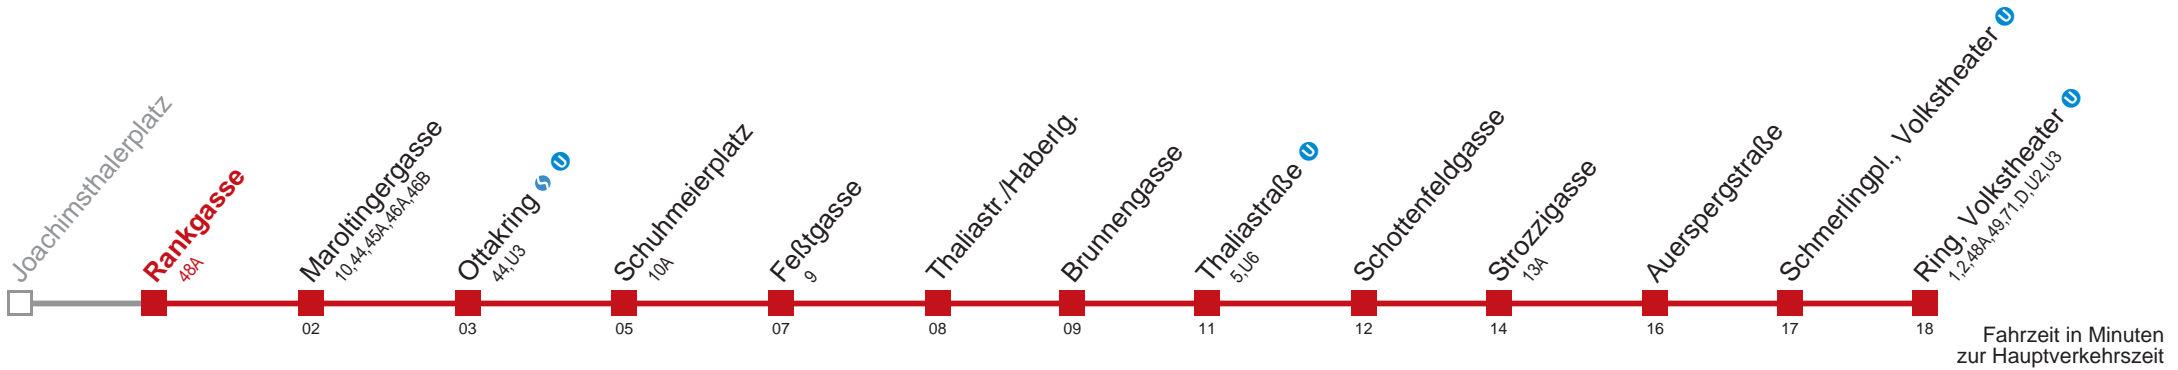

46 Ring, Volkstheater U

Fahrzeit in Minuten zur Hauptverkehrszeit

Montag-Freitag (Schule)

4	52
5	02 12 22 31 40 47 55
6	02 - - Intervall 3' - 6' - - -
7	- - - - - - - - - - -
8	- - - - - - - - - - -
9	- - - - - - - - - - -
10	- - - - - - - - - - -
11	- - - - - - - - - - -
12	- - - - - - - - - - -
13	- - - - - - - - - - -
14	- - - - - - - - - - -
15	- - - - - - - - - - -
16	- - - - - - - - - - -
17	- - - - - - - - - 59
18	03 07 12 17 22 27 32 38 44 49 56
19	02 09 17 25 33 42 53
20	03 13 23 33 43 53
21	03 13 23 33 43 58
22	13 28 43 58
23	13 28 43 57
0	12

Montag-Freitag (Ferien)

4	52
5	02 12 22 31 40 47 55
6	02 - - Intervall 5' - 6' - - -
7	- - - - - - - - - - -
8	- - - - - - - - 43 50 56
9	02 08 14 20 26 32 38 45 52 58
10	05 12 18 25 32 38 45 52 58
11	05 12 18 25 32 38 45 52 58
12	05 12 18 25 32 38 44 50 56
13	02 08 14 20 26 32 38 44 50 56
14	02 08 14 20 26 32 38 44 49 56
15	02 - - Intervall 6' - - -
16	- - - - - - - - - - -
17	- - - - - - - - - - -
18	- - - - - - - - 44 49 56
19	02 09 17 25 33 42 53
20	03 13 23 33 43 53
21	03 13 23 33 43 58
22	13 28 43 58
23	13 28 43 57
0	12

Samstag

4	53
5	13 28 43 58
6	13 28 43 53
7	03 13 23 33 43 53
8	03 13 23 33 43 52
9	02 12 22 32 39 47 54
10	02 09 17 24 32 39 47 54
11	02 09 17 24 32 39 47 54
12	02 09 17 24 32 39 47 54
13	02 09 17 24 32 39 47 54
14	02 09 17 24 32 39 47 54
15	02 09 17 24 32 39 47 54
16	02 09 17 24 32 39 47 54
17	02 09 17 24 32 42 52
18	02 12 22 32 42 53
19	03 13 23 33 43 53
20	03 13 28 43 58
21	13 28 43 58
22	13 28 43 58
23	13 28 43 57
0	12

Sonn- und Feiertags

4	53
5	13 28 43 58
6	13 28 43 58
7	13 28 43 58
8	13 28 43 53
9	03 13 23 33 43 53
10	03 13 23 33 43 52
11	02 12 22 32 42 52
12	02 12 22 32 42 52
13	02 12 22 32 42 52
14	02 12 22 32 42 52
15	02 12 22 32 42 52
16	02 12 22 32 42 52
17	02 12 22 32 42 52
18	02 12 22 32 42 52
19	03 13 23 33 43 53
20	03 13 28 43 58
21	13 28 43 58
22	13 28 43 58
23	13 28 43 57
0	12

Kaufen Sie Ihre Tickets bequem mit der WienMobil-App.
Buy your tickets easily via our WienMobil app.