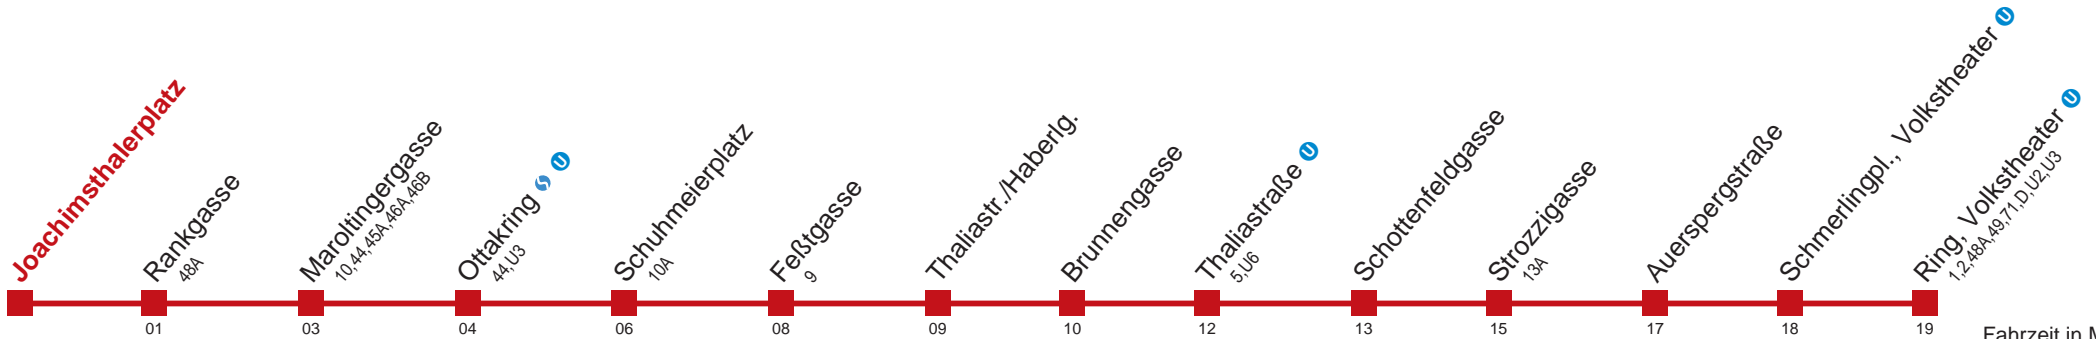

Kaufen Sie Ihre Tickets bequem mit der WienMobil-App.
Buy your tickets easily via our WienMobil app.

46 Ring, Volkstheater U

Fahrzeit in Minuten
zur Hauptverkehrszeit

Montag-Freitag (Schule)

4	51
5	01 11 21 30 39 46 54
6	01 - - Intervall 3' - 6' - - -
7	- - - - - - - - - - -
8	- - - - - - - - - - -
9	- - - - - - - - - - -
10	- - - - - - - - - - -
11	- - - - - - - - - - -
12	- - - - - - - - - - -
13	- - - - - - - - - - -
14	- - - - - - - - - - -
15	- - - - - - - - - - -
16	- - - - - - - - - - -
17	- - - - - - - - - - -
18	- - - - - - - - - 54
19	01 08 16 24 32 41 52
20	02 12 22 32 42 52
21	02 12 22 32 42 57
22	12 27 42 57
23	12 27 42 56
0	11