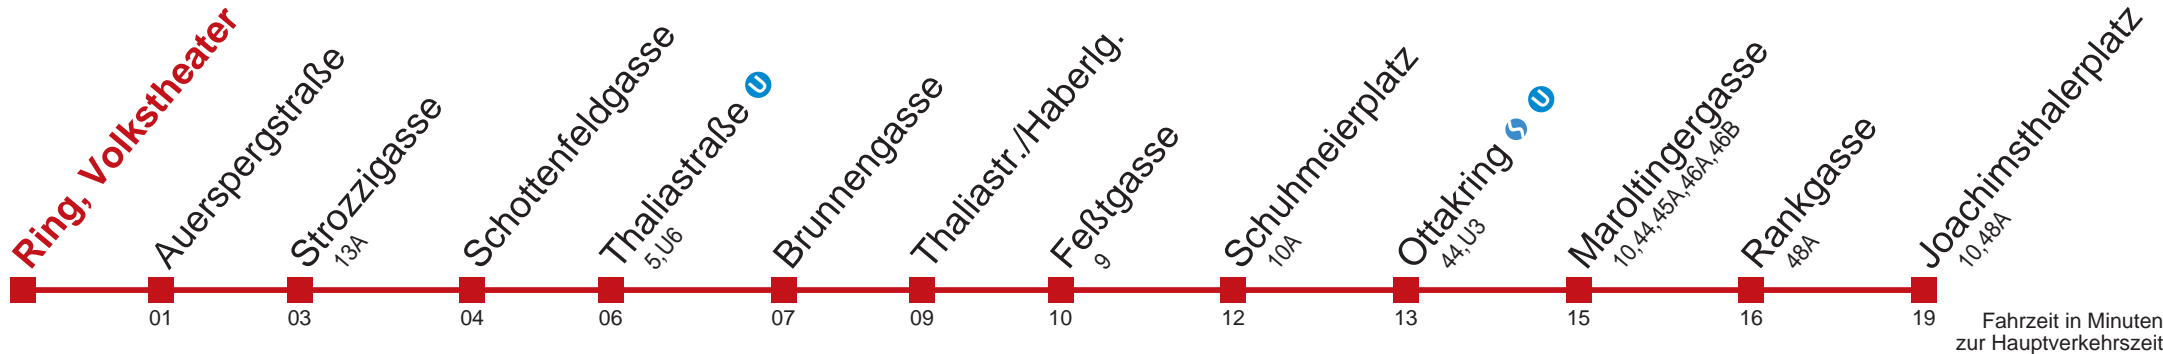

46 Joachimsthalerplatz

Fahrzeit in Minuten zur Hauptverkehrszeit

Montag-Freitag (Schule)

5	10	20	30	40	49	57			
6	05	12	20	26	32	38	44	50	55
7	00	-	-	Intervall 4' - 6'			-	-	-
8	-	-	-	-	-	-	-	-	-
9	-	-	-	-	-	-	-	-	-
10	-	-	-	-	-	-	-	-	-
11	-	-	-	-	-	-	-	-	-
12	-	-	-	-	-	-	-	-	-
13	-	-	-	-	-	-	-	-	-
14	-	-	-	-	-	-	-	-	-
15	-	-	-	-	-	-	-	-	-
16	-	-	-	-	-	-	-	-	-
17	-	-	-	-	-	-	-	-	-
18	-	-	-	-	-	-	-	-	-
19	-	-	-	-	20	27	35	43	51
20	00	10	20	30	40	50			
21	00	10	20	30	40	50			
22	00	15	30	45					
23	00	15	30	45					
0	00	16	34						