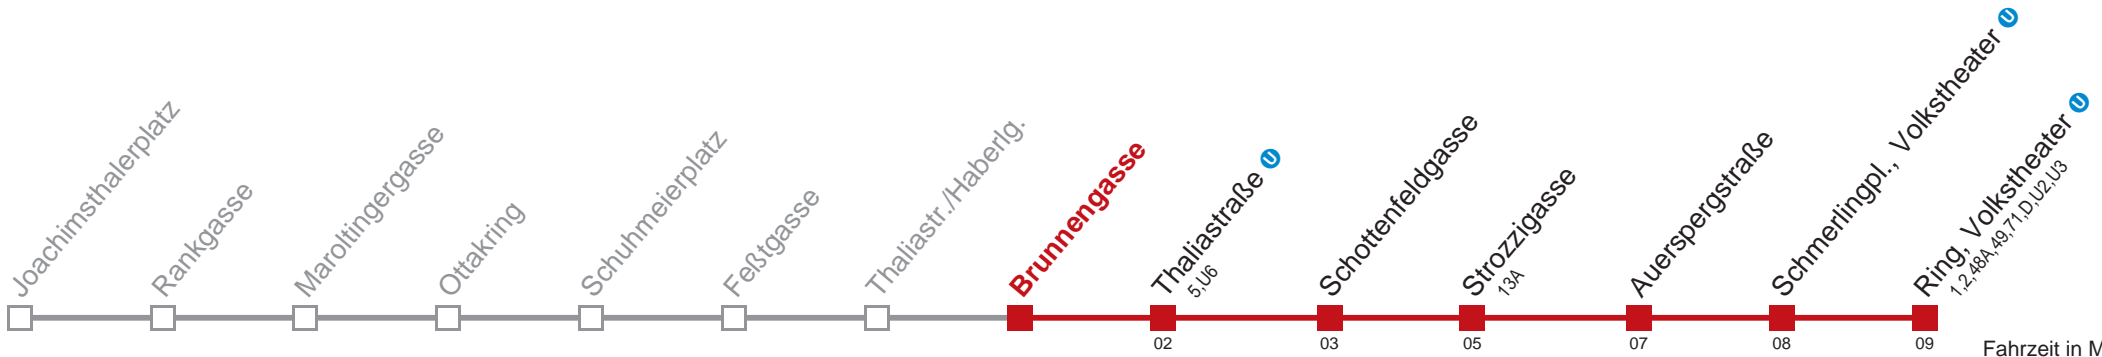

Kaufen Sie Ihre Tickets bequem mit der WienMobil-App.
Buy your tickets easily via our WienMobil app.

46 Ring, Volkstheater U

Fahrzeit in Minuten
zur Hauptverkehrszeit

Montag-Freitag (Schule)

5	01	11	21	31	40	49	56	
6	04	11	17	23	29	35	41	46 51 56
7	00	-	-	Intervall 4' - 6'				-
8	-	-	-	-	-	-	-	-
9	-	-	-	-	-	-	-	-
10	-	-	-	-	-	-	-	-
11	-	-	-	-	-	-	-	-
12	-	-	-	-	-	-	-	-
13	-	-	-	-	-	-	-	-
14	-	-	-	-	-	-	-	-
15	-	-	-	-	-	-	-	-
16	-	-	-	-	-	-	-	-
17	-	-	-	-	-	-	-	-
18	-	-	-	-	-	-	-	58
19	05	11	18	26	34	42	51	
20	02	12	22	32	42	52		
21	02	12	22	32	42	52		
22	07	22	37	52				
23	07	22	37	52				
0	06	21						