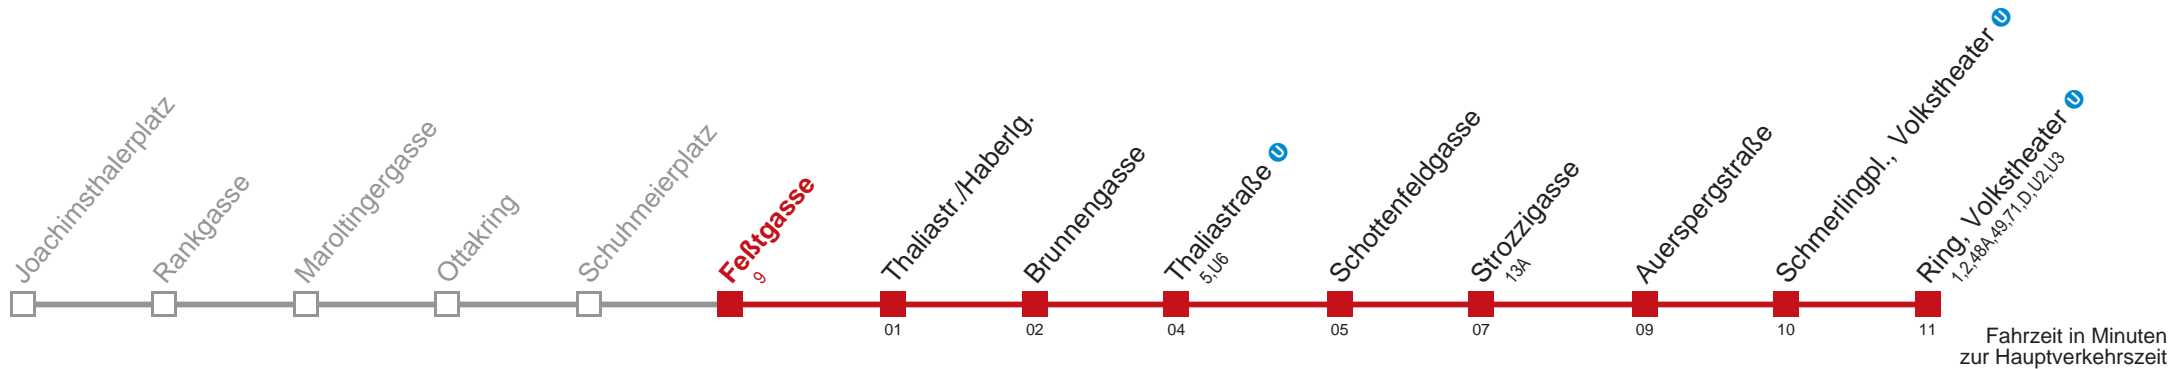

Kaufen Sie Ihre Tickets bequem mit der WienMobil-App.
Buy your tickets easily via our WienMobil app.

46 Ring, Volkstheater U

Montag-Freitag (Schule)

4	59
5	09 19 29 38 46 54
6	01 09 15 21 27 33 39 44 49 54 57
7	01 - - Intervall 4' - 6' - - -
8	- - - - - - - - - - -
9	- - - - - - - - - - -
10	- - - - - - - - - - -
11	- - - - - - - - - - -
12	- - - - - - - - - - -
13	- - - - - - - - - - -
14	- - - - - - - - - - -
15	- - - - - - - - - - -
16	- - - - - - - - - - -
17	- - - - - - - - - - -
18	- - - - - - - - - 56
19	02 08 16 23 31 40 48 59
20	09 19 29 39 49 59
21	09 19 29 39 49
22	04 19 34 49
23	04 19 34 49
0	03 18