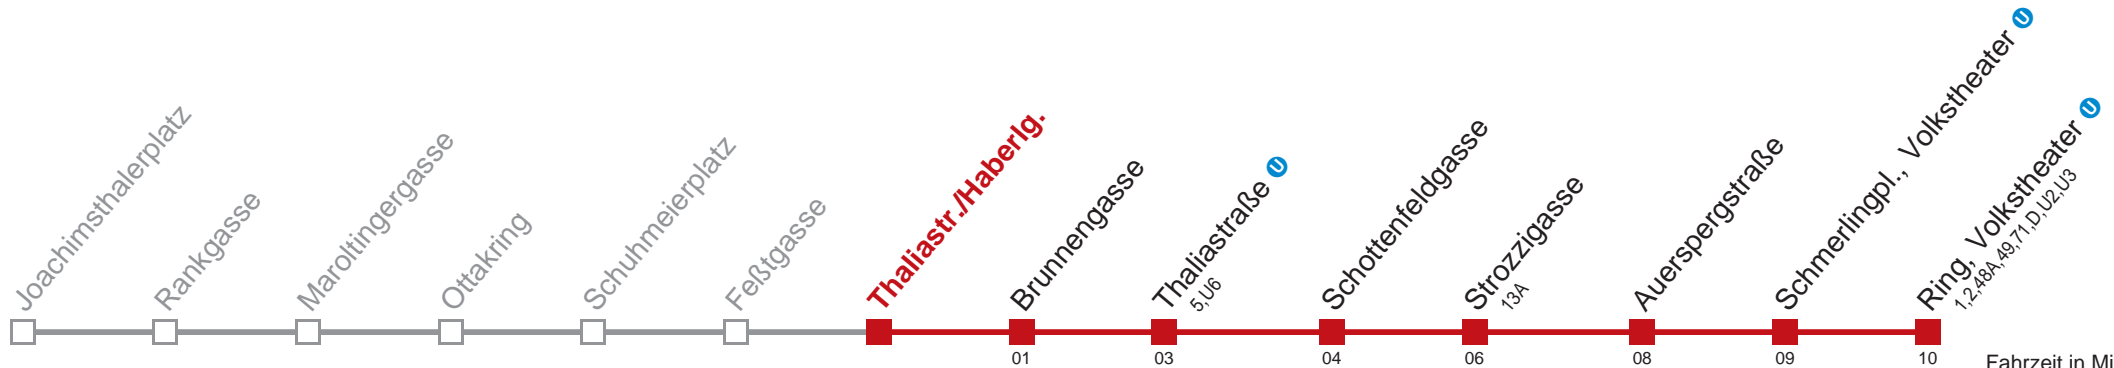

Kaufen Sie Ihre Tickets bequem mit der WienMobil-App.
Buy your tickets easily via our WienMobil app.

46 Ring, Volkstheater U

Fahrzeit in Minuten zur Hauptverkehrszeit

Montag-Freitag (Schule)

5	00	10	20	30	39	47	55				
6	02	10	16	22	28	34	40	45	50	55	58
7	02	-	-	Intervall 4' - 6'				-	-	-	
8	-	-	-	-	-	-	-	-	-	-	-
9	-	-	-	-	-	-	-	-	-	-	-
10	-	-	-	-	-	-	-	-	-	-	-
11	-	-	-	-	-	-	-	-	-	-	-
12	-	-	-	-	-	-	-	-	-	-	-
13	-	-	-	-	-	-	-	-	-	-	-
14	-	-	-	-	-	-	-	-	-	-	-
15	-	-	-	-	-	-	-	-	-	-	-
16	-	-	-	-	-	-	-	-	-	-	-
17	-	-	-	-	-	-	-	-	-	-	-
18	-	-	-	-	-	-	-	-	-	-	57
19	03	09	17	24	32	41	49				
20	00	10	20	30	40	50					
21	00	10	20	30	40	50					
22	05	20	35	50							
23	05	20	35	50							
0	04	19									