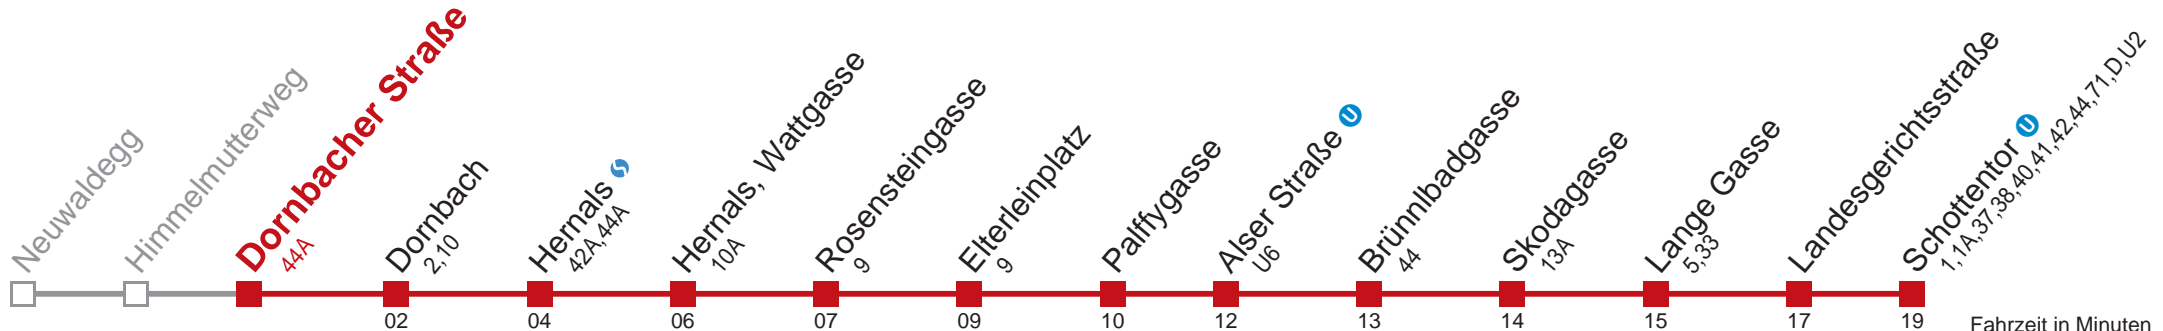

43 Schottentor

Fahrzeit in Minuten zur Hauptverkehrszeit

Montag-Freitag (Schule)

5	09	16	24	31	37	42	47	53	58				
6	03	-	-	-	Intervall 3' - 6'				-				
7	-	-	-	-	-	-	-	-	-				
8	-	-	-	-	-	-	-	-	-				
9	-	-	-	-	-	-	-	-	-				
10	-	-	-	-	-	-	-	-	-				
11	-	-	-	-	-	-	-	-	-				
12	-	-	-	-	-	-	-	-	-				
13	-	-	-	-	-	-	-	-	-				
14	-	-	-	-	-	-	-	-	-				
15	-	-	-	-	-	-	-	-	-				
16	-	-	-	-	-	-	-	-	-				
17	-	-	-	-	-	-	-	-	-				
18	-	-	-	-	-	-	-	-	-				
19	-	-	-	-	-	-	-	-	-				
20	-	-	-	12	15	19	26	29	33	41	44	48	56
21	01	06	11	16	26	36	41	46	56				
22	06	16	26	36	46	56							
23	06	16	26	36	50	51							
0	04	11	21	37									

Montag-Freitag (Ferien)

5	09	16	24	31	37	42	47	53	58				
6	03	-	-	-	Intervall 3' - 6'				-				
7	-	-	-	-	-	-	-	-	-				
8	-	-	-	-	-	-	-	-	-				
9	-	-	-	-	-	-	-	-	-				
10	-	-	-	-	-	-	-	-	-				
11	-	-	-	-	-	-	-	-	-				
12	-	-	-	-	-	-	-	-	-				
13	-	-	-	-	-	-	-	-	-				
14	-	-	-	-	-	-	-	-	-				
15	-	-	-	-	-	-	-	-	-				
16	-	-	-	-	-	-	-	-	-				
17	-	-	-	-	-	-	-	-	-				
18	-	-	-	-	-	-	-	-	-				
19	-	-	-	-	-	-	-	-	-				
20	-	-	-	12	15	19	26	29	33	41	44	48	56
21	01	06	11	16	26	36	41	46	56				
22	06	16	26	36	46	56							
23	06	16	26	36	50	51							
0	04	11	21	37									

Samstag

5	15	34	49							
6	04	19	34	46	56					
7	06	16	26	36	46	56				
8	03	11	18	26	33	41	48	55		
9	02	10	17	25	32	40	47	55		
10	02	10	17	25	32	40	46	53		
11	00	06	13	20	26	33	40	46	53	
12	00	06	13	20	26	33	40	-	-	
13	-	-	-	Intervall 6'				-	-	
14	-	-	-	-	-	-	-	-	-	
15	-	-	-	-	-	-	-	-	-	
16	-	-	-	-	-	-	-	-	-	
17	-	-	-	-	-	-	-	-	-	
18	-	-	-	-	-	-	-	52	59	
19	05	11	18	26	27	33	41	48	56	57
20	03	11	18	26	33	41	48	56		
21	06	11	16	26	36	41	46	56		
22	06	16	26	36	46	56				
23	06	16	26	36	50	51				
0	04	11	21	37						

Sonn- und Feiertage

5	15	34	49					
6	04	19	34	49				
7	04	19	34	49				
8	04	19	34	46	56			
9	06	16	26	36	46	56		
10	06	16	26	36	46	55		
11	04	14	24	34	44	54		
12	02	09	17	24	32	39	47	54
13	02	09	17	24	32	39	47	54
14	02	09	17	24	32	39	47	54
15	02	09	17	24	32	39	47	54
16	02	09	17	24	32	39	47	54
17	02	09	17	24	32	39	47	54
18	02	09	17	24	32	39	47	56
19	03	11	18	26	33	41	48	56
20	03	11	18	26	33	41	48	56
21	06	11	16	26	36	41	46	56
22	06	16	26	36	46	56		
23	06	16	26	36	50	51		
0	04	11	21	37				

Am 24.12. Verkehr ab ca. 17.00 Uhr Intervall alle 15 Minuten
Vom 31.12. auf 1.1. durchgehender Betrieb
bis Hernalds

WienMobil
Die Mobilitäts-App für Wien
www.wienerlinien.at/wienmobil