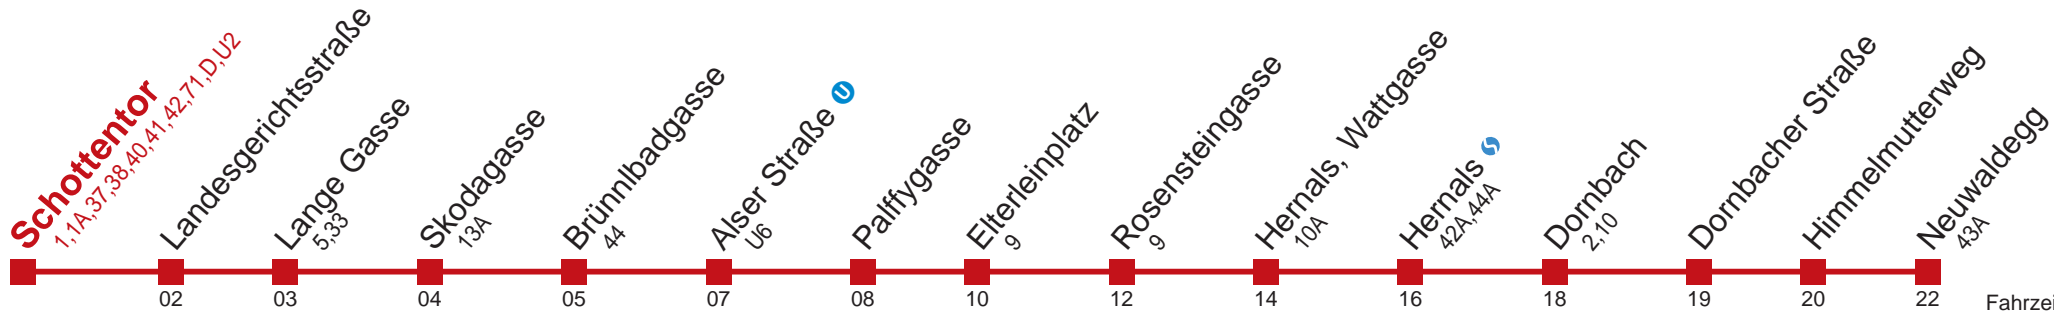

43 Neuwaldegg

Fahrzeit in Minuten zur Hauptverkehrszeit

Montag-Freitag (Schule)

5	15	22	30	37	45	52	58	
6	04	-	-	Intervall 3' - 6'				-
7	-	-	-	-	-	-	-	
8	-	-	-	-	-	-	-	
9	-	-	-	-	-	-	-	
10	-	-	-	-	-	-	-	
11	-	-	-	-	-	-	-	
12	-	-	-	-	-	-	-	
13	-	-	-	-	-	-	-	
14	-	-	-	-	-	-	-	
15	-	-	-	-	-	-	-	
16	-	-	-	-	-	-	-	
17	-	-	-	-	-	-	-	
18	-	-	-	-	-	-	-	
19	-	-	-	-	-	-	-	
20	-	-	-	-	25	31	38 45 52	
21	00	07	15	25	35	45	55	
22	05	15	25	35	45	55		
23	05	15	25	35	45	55		
0	12	23	40					