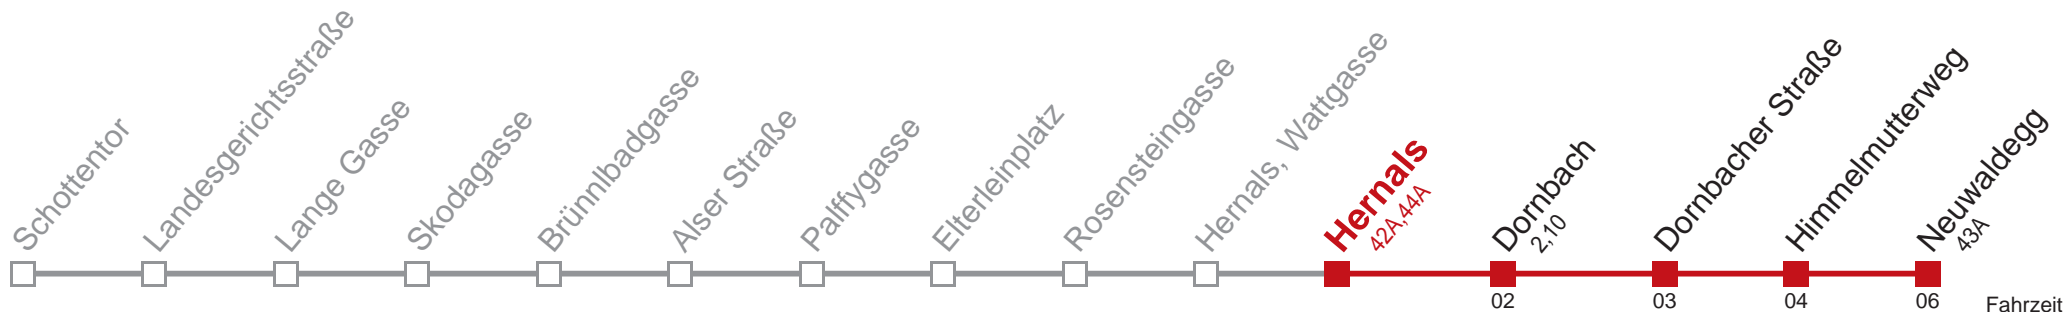

43 Neuwaldegg

Fahrzeit in Minuten
zur Hauptverkehrszeit

Montag-Freitag (Schule)

4	57
5	06 14 20 24 27 32 39 43 47 51 54
6	02 - - Intervall 1' - 6' - - -
7	- - - - - - - - - - -
8	- - - - - - - - - - -
9	- - - - - - - - - - -
10	- - - - - - - - - - -
11	- - - - - - - - - - -
12	- - - - - - - - - - -
13	- - - - - - - - - - -
14	- - - - - - - - - - -
15	- - - - - - - - - - -
16	- - - - - - - - - - -
17	- - - - - - - - - - -
18	- - - - - - - - - - -
19	- - - - - - - - - 57
20	02 07 11 16 21 26 31 36 41 47 54
21	01 08 16 23 31 41 51
22	01 11 21 31 41 51
23	01 11 21 31 41 51
0	01 11 28

Montag-Freitag (Ferien)

4	57
5	06 14 20 24 27 32 39 43 47 51 54
6	02 - - Intervall 2' - 6' - - -
7	- - - - - - - - - - -
8	- - - - - - - - - - -
9	- - - - - - - - - - -
10	- - - - - - - - - - -
11	- - - - - - - - - - -
12	- - - - - - - - - - -
13	- - - - - - - - - - -
14	- - - - - - - - - - -
15	- - - - - - - - - - -
16	- - - - - - - - - - -
17	- - - - - - - - - - -
18	- - - - - - - - - - -
19	- - - - - - - - - 57
20	02 07 11 16 21 26 31 36 41 47 54
21	01 08 16 23 31 41 51
22	01 11 21 31 41 51
23	01 11 21 31 41 51
0	01 11 28

Samstag

4	
5	03 23 31 41 54
6	09 24 39 46 54
7	09 21 31 41 46 51
8	01 06 11 21 31 38 46 53
9	01 09 17 24 32 39 47 54
10	02 09 17 24 32 35 39 47 54
11	02 09 17 23 30 37 43 50 57
12	03 10 17 23 30 37 40 43 50 57
13	03 10 17 - - - - -
14	- - - Intervall 6' - - -
15	- - - - - - - - - - -
16	- - - - - - - - - - -
17	- - - - - - - - - - -
18	- - - - - - - - - 59
19	05 10 16 22 28 34 40 46 53
20	01 08 16 23 31 38 46 53
21	01 08 16 23 31 41 51
22	01 11 21 31 41 51
23	01 11 21 31 41 51
0	01 11 28

Sonn- und Feiertage

4	
5	03 23 31 41 54
6	09 24 39 54
7	09 24 39 54
8	09 24 39 46 54
9	09 21 31 41 51
10	01 11 21 31 41 51
11	01 11 21 31 41 46 51
12	01 11 16 21 31 39 46 54
13	01 09 16 24 31 39 46 54
14	01 09 16 24 31 39 46 54
15	01 09 16 24 31 39 46 54
16	01 09 16 24 31 39 46 54
17	01 09 16 24 31 39 46 54
18	01 09 16 24 31 39 46 54
19	01 09 16 23 31 38 46 53
20	01 08 16 23 31 38 46 53
21	01 08 16 23 31 41 51
22	01 11 21 31 41 51
23	01 11 21 31 41 51
0	01 11 28

Am 24.12. Verkehr ab ca. 17.00 Uhr Intervall alle 15 Minuten
Vom 31.12. auf 1.1. durchgehender Betrieb

WienMobil
Die Mobilitäts-App für Wien
www.wienerlinien.at/wienmobil