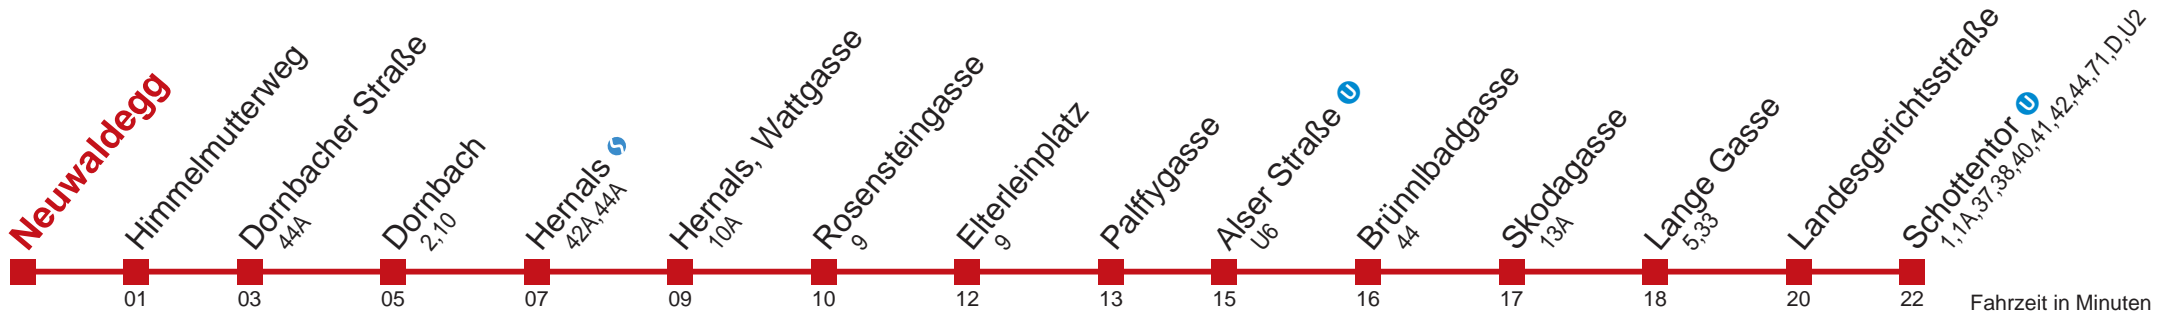

Am 24.12. Verkehr ab ca. 17.00 Uhr Intervall alle 15 Minuten
Vom 31.12. auf 1.1. durchgehender Betrieb

WienMobil
Die Mobilitäts-App für Wien
www.wienerlinien.at/wienmobil

43 Schottentor U

Fahrzeit in Minuten zur Hauptverkehrszeit