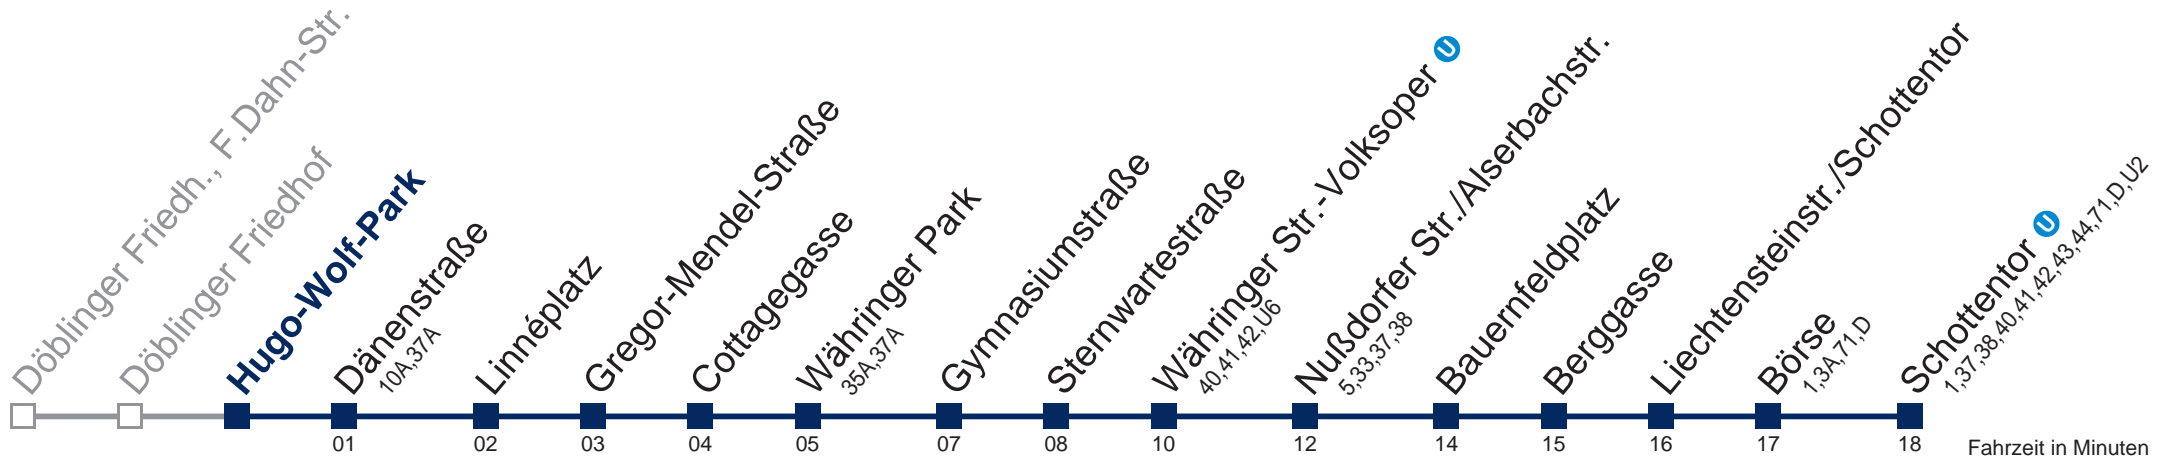

 bis Währinger Str.-Volksoper 

WienMobil
Die Mobilitäts-App für Wien
www.wienerlinien.at/wienmobil

40A Schottentor

Montag bis Freitag

Montag bis Freitag

Montag-Freitag(Ferien)

Samstag

Sonntag