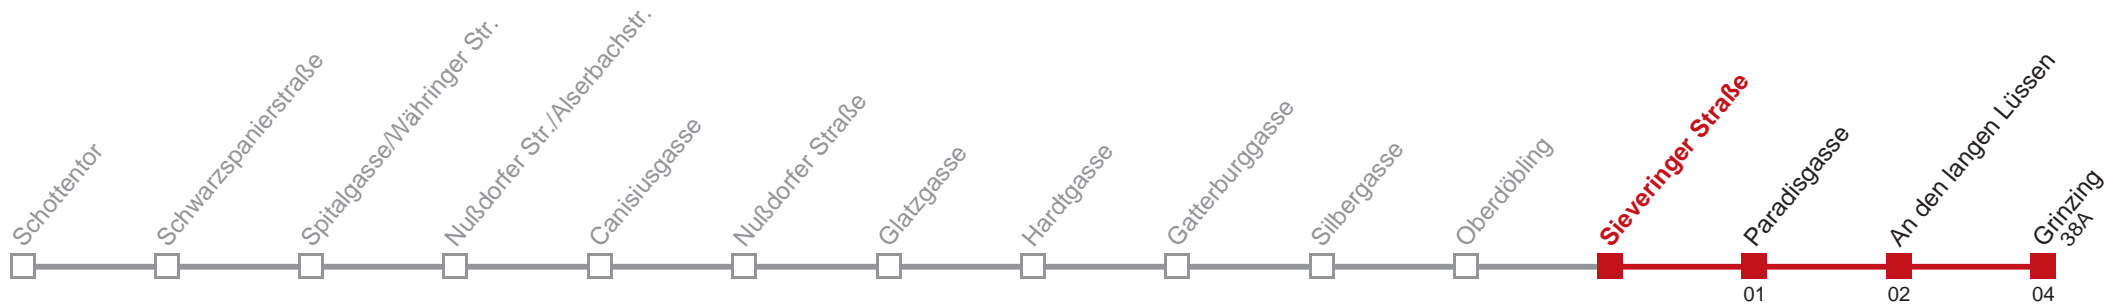

38 Grinzing

Montag-Freitag (Schule)

5	04 13 23 33 39 44 48 57
6	07 12 17 25 33 40 44 48 55
7	03 12 19 26 32 39 46 52 59
8	06 12 19 27 34 42 49 57
9	04 11 19 26 34 41 49 56
10	04 11 19 26 34 41 49 56
11	04 11 19 26 34 41 49 56
12	04 11 19 26 34 41 49 56
13	04 11 19 26 34 41 49 56
14	04 11 19 26 34 41 49 56
15	04 12 19 27 34 42 49 57
16	04 12 19 27 34 42 49 57
17	04 12 19 27 34 42 49 57
18	04 12 19 27 34 42 49 57
19	04 11 18 28 38 48 58
20	07 17 27 37 47 57
21	07 17 27 37 47 57
22	08 17 27 40 55
23	10 25 40 55
0	10 29 42 57

Montag-Freitag (Ferien)

5	04 13 23 33 39 48 57
6	07 17 27 37 47 53 57
7	08 19 29 39 49 59
8	09 19 29 39 49 59
9	08 18 28 38 48 58
10	08 18 28 38 48 58
11	08 18 28 38 48 58
12	08 18 28 38 48 58
13	08 18 28 38 48 58
14	08 18 28 38 48 58
15	09 19 29 39 49 59
16	09 19 29 39 49 59
17	09 19 29 39 49 59
18	09 19 29 39 49 59
19	08 18 28 38 48 58
20	07 17 27 37 47 57
21	07 17 27 37 47 57
22	08 17 27 40 55
23	10 25 40 55
0	10 29 42 57

Samstag

5	09 26 39 55
6	10 25 40 47 55
7	06 10 25 37 47 57
8	07 17 27 37 47 57
9	08 18 28 38 48 58
10	08 18 28 38 48 58
11	08 18 28 38 48 58
12	08 18 28 38 48 58
13	08 18 28 38 48 58
14	08 18 28 38 48 58
15	08 18 28 38 48 58
16	08 18 28 38 48 58
17	08 18 28 38 48 58
18	08 18 28 38 48 58
19	07 17 27 37 47 57
20	07 17 27 37 47 57
21	10 25 40 55
22	10 25 40 55
23	10 25 40 55
0	10 29 42 57

Sonn- und Feiertag

5	09 26 39 55
6	10 25 40 55
7	10 25 40 55
8	10 18 25 40 48 55
9	08 18 28 38 48 58
10	08 18 28 38 48 58
11	08 18 28 38 48 58
12	08 18 28 38 48 58
13	08 18 28 38 48 58
14	08 18 28 38 48 58
15	08 18 28 38 48 58
16	08 18 28 38 48 58
17	08 18 28 38 48 58
18	08 18 28 38 48 58
19	08 17 27 37 47 57
20	07 17 27 37 47 57
21	10 25 40 55
22	10 25 40 55
23	10 25 40 55
0	10 29 42 57

Vom 31.12. auf 1.1. durchgehender Linienbetrieb
Am 24.12. ab ca. 18.00 Uhr Intervall alle 15 Minuten

Holen Sie sich die aktuellen Abfahrtszeiten auf Ihr Handy!
m.qando.at/qr/01252