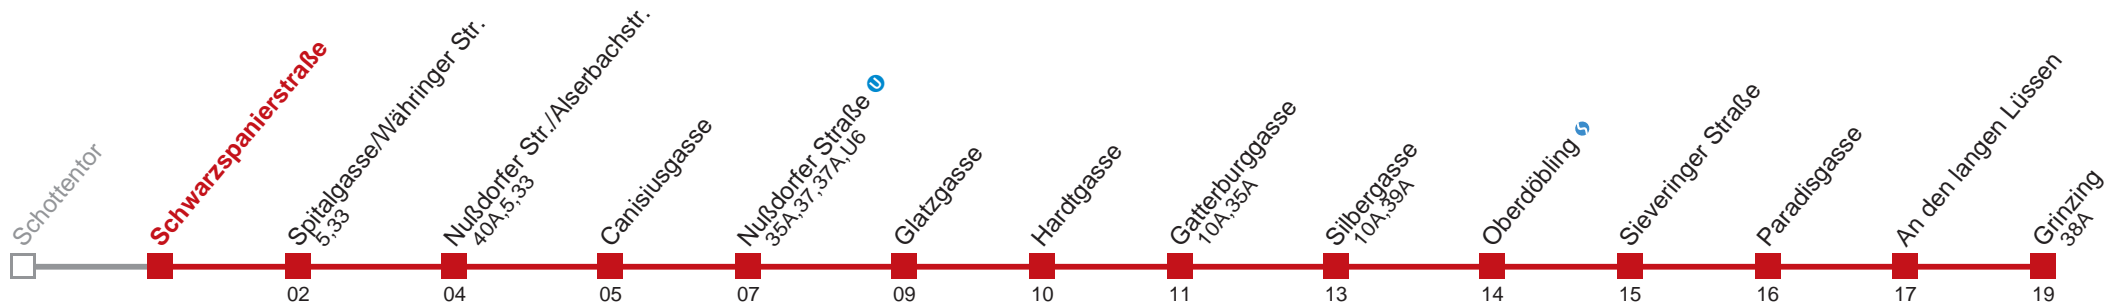

38 Grinzing

Montag-Freitag (Schule)

5	24 33 42 52
6	02 10 17 25 32 40 47 55
7	02 09 15 22 29 35 42 49 55
8	02 10 17 25 32 40 47 55
9	02 10 17 25 32 40 47 55
10	02 10 17 25 32 40 47 55
11	02 10 17 25 32 40 47 55
12	02 10 17 25 32 40 47 55
13	02 10 17 25 32 40 47 55
14	02 10 17 25 32 40 47 55
15	02 10 17 25 32 40 47 55
16	02 10 17 25 32 40 47 55
17	02 10 17 25 32 40 47 55
18	02 10 17 25 32 40 47 55
19	02 12 22 32 42 52
20	02 12 22 32 42 52
21	02 12 22 32 42 52
22	02 12 24 39 54
23	09 24 39 54
0	14 27 42

Montag-Freitag (Ferien)

5	24 33 42 52
6	02 12 22 32 42 52
7	02 12 22 32 42 52
8	02 12 22 32 42 52
9	02 12 22 32 42 52
10	02 12 22 32 42 52
11	02 12 22 32 42 52
12	02 12 22 32 42 52
13	02 12 22 32 42 52
14	02 12 22 32 42 52
15	02 12 22 32 42 52
16	02 12 22 32 42 52
17	02 12 22 32 42 52
18	02 12 22 32 42 52
19	02 12 22 32 42 52
20	02 12 22 32 42 52
21	02 12 22 32 42 52
22	02 12 24 39 54
23	09 24 39 54
0	14 27 42

Samstag

5	24 39 54
6	09 24 39 54
7	09 22 32 42 52
8	02 12 22 32 42 52
9	02 12 22 32 42 52
10	02 12 22 32 42 52
11	02 12 22 32 42 52
12	02 12 22 32 42 52
13	02 12 22 32 42 52
14	02 12 22 32 42 52
15	02 12 22 32 42 52
16	02 12 22 32 42 52
17	02 12 22 32 42 52
18	02 12 22 32 42 52
19	02 12 22 32 42 52
20	02 12 22 32 42 54
21	09 24 39 54
22	09 24 39 54
23	09 24 39 54
0	14 27 42

Sonn- und Feiertag

5	24 39 54
6	09 24 39 54
7	09 24 39 54
8	09 24 39 52
9	02 12 22 32 42 52
10	02 12 22 32 42 52
11	02 12 22 32 42 52
12	02 12 22 32 42 52
13	02 12 22 32 42 52
14	02 12 22 32 42 52
15	02 12 22 32 42 52
16	02 12 22 32 42 52
17	02 12 22 32 42 52
18	02 12 22 32 42 52
19	02 12 22 32 42 52
20	02 12 22 32 42 54
21	09 24 39 54
22	09 24 39 54
23	09 24 39 54
0	14 27 42

Vom 31.12. auf 1.1. durchgehender Linienbetrieb
Am 24.12. ab ca. 18.00 Uhr Intervall alle 15 Minuten

Holen Sie sich die aktuellen Abfahrtszeiten auf Ihr Handy!
m.qando.at/qr/01197