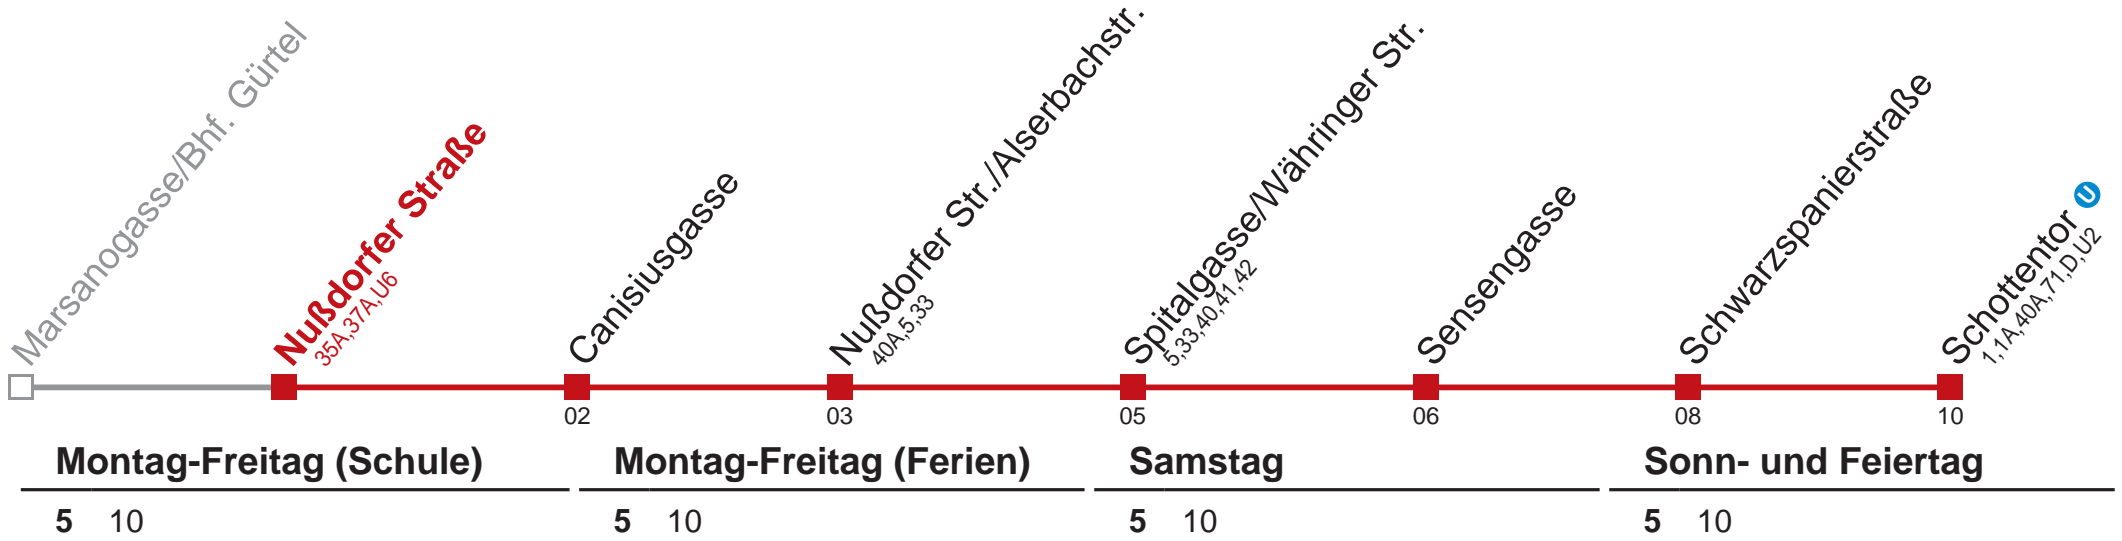

38 Schottentor

Vom 31.12. auf 1.1. durchgehender Linienbetrieb
Am 24.12. ab ca. 18.00 Uhr Intervall alle 15 Minuten

Holen Sie sich die aktuellen Abfahrtszeiten auf Ihr Handy!
m.qando.at/qr/00950