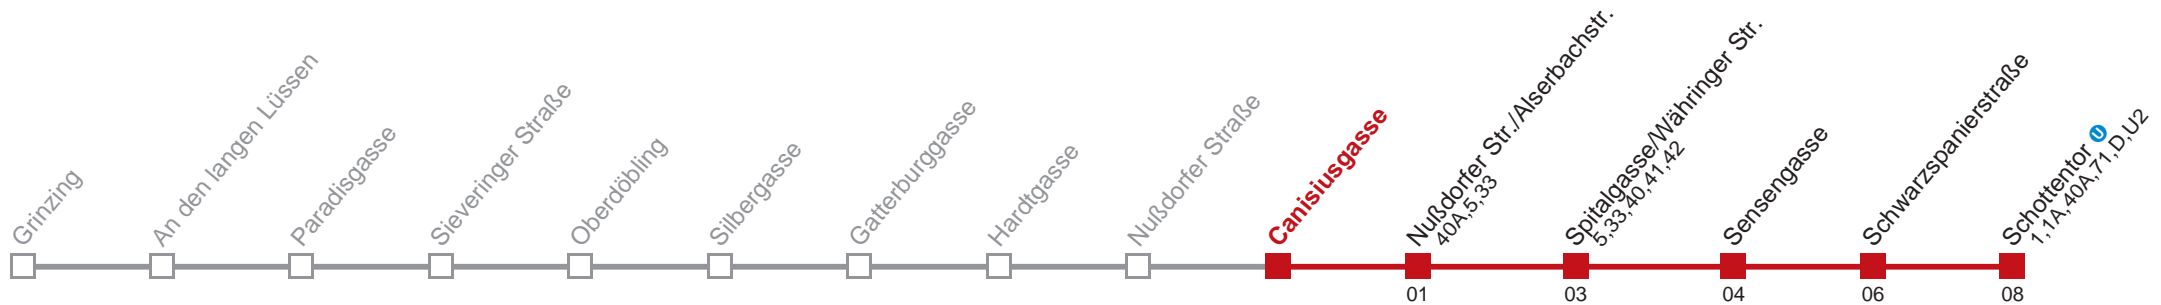

38 Schottentor U

Montag-Freitag (Schule)

5	12 22 32 42 52
6	00 07 15 22 30 37 45 52 58
7	04 11 18 24 31 38 44 51 59
8	06 14 21 29 36 44 51 59
9	06 14 21 29 36 44 51 59
10	06 14 21 29 36 44 51 59
11	06 14 21 29 36 44 51 59
12	06 14 21 29 36 44 51 59
13	06 14 21 29 36 44 51 59
14	06 14 21 29 36 44 51 59
15	06 14 21 29 36 44 51 59
16	06 14 21 29 36 44 51 59
17	06 14 21 29 36 44 51 59
18	06 14 21 29 36 44 52
19	02 12 22 32 42 52
20	02 12 22 32 42 52
21	02 12 22 32 42 52
22	02 14 29 44 59
23	14 29 44
0	00 15 27

Montag-Freitag (Ferien)

5	12 22 32 42 52
6	02 12 22 32 42 52
7	01 11 21 31 41 51
8	01 11 21 31 41 51
9	01 11 21 31 41 51
10	01 11 21 31 41 51
11	01 11 21 31 41 51
12	01 11 21 31 41 51
13	01 11 21 31 41 51
14	01 11 21 31 41 51
15	01 11 21 31 41 51
16	01 11 21 31 41 51
17	01 11 21 31 41 51
18	01 11 21 31 41 51
19	02 12 22 32 42 52
20	02 12 22 32 42 52
21	02 12 22 32 42 52
22	02 14 29 44 59
23	14 29 44
0	00 15 27

Samstag

5	12 29 44 59
6	14 29 44 59
7	12 22 32 42 52
8	02 12 22 32 42 52
9	02 12 22 32 42 52
10	02 12 22 32 42 52
11	02 12 22 32 42 52
12	02 12 22 32 42 52
13	02 12 22 32 42 52
14	02 12 22 32 42 52
15	02 12 22 32 42 52
16	02 12 22 32 42 52
17	02 12 22 32 42 52
18	02 12 22 32 42 52
19	02 12 22 32 42 52
20	02 12 22 32 44 59
21	14 29 44 59
22	14 29 44 59
23	14 29 44
0	01 15 28

Sonn- und Feiertag

5	12 29 44 59
6	14 29 44 59
7	14 29 44 59
8	14 29 42 52
9	02 12 22 32 42 52
10	02 12 22 32 42 52
11	02 12 22 32 42 52
12	02 12 22 32 42 52
13	02 12 22 32 42 52
14	02 12 22 32 42 52
15	02 12 22 32 42 52
16	02 12 22 32 42 52
17	02 12 22 32 42 52
18	02 12 22 32 42 52
19	02 12 22 32 42 52
20	02 12 22 32 44 59
21	14 29 44 59
22	14 29 44 59
23	14 29 44
0	01 15 28

Vom 31.12. auf 1.1. durchgehender Linienbetrieb
Am 24.12. ab ca. 18.00 Uhr Intervall alle 15 Minuten

Holen Sie sich die aktuellen Abfahrtszeiten auf Ihr Handy!
m.qando.at/qr/00202