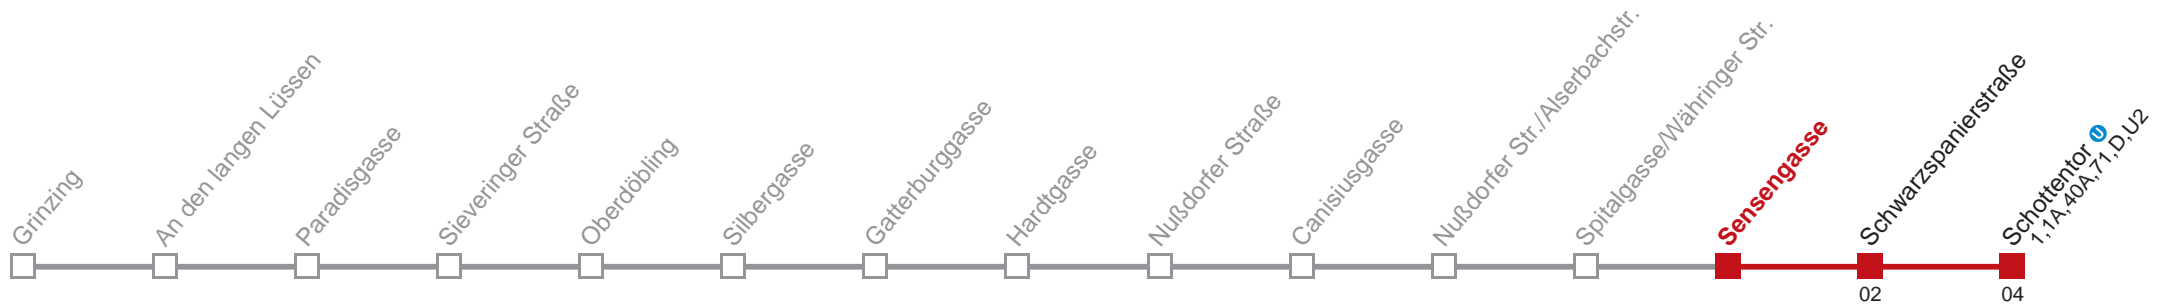

38 Schottentor

Montag-Freitag (Schule)

5	16 26 36 46 56
6	04 12 19 27 34 42 49 57
7	02 09 16 22 29 36 42 49 56
8	03 11 18 26 33 41 48 56
9	03 11 18 26 33 41 48 56
10	03 11 18 26 33 41 48 56
11	03 11 18 26 33 41 48 56
12	03 11 18 26 33 41 48 56
13	03 11 18 26 33 41 48 56
14	03 11 18 26 33 41 48 56
15	03 11 18 26 33 41 48 56
16	03 11 18 26 33 41 48 56
17	03 11 18 26 33 41 48 56
18	03 11 18 26 33 41 48 57
19	06 16 26 36 46 56
20	06 16 26 36 46 56
21	06 16 26 36 46 56
22	06 19 34 49
23	04 19 34 49
0	05 19 32

Montag-Freitag (Ferien)

5	16 26 36 46 56
6	06 16 26 36 46 56
7	05 15 25 35 45 55
8	05 15 25 35 45 55
9	05 15 25 35 45 55
10	05 15 25 35 45 55
11	05 15 25 35 45 55
12	05 15 25 35 45 55
13	05 15 25 35 45 55
14	05 15 25 35 45 55
15	05 15 25 35 45 55
16	05 15 25 35 45 55
17	05 15 25 35 45 55
18	05 15 25 35 45 55
19	06 16 26 36 46 56
20	06 16 26 36 46 56
21	06 16 26 36 46 56
22	06 19 34 49
23	04 19 34 49
0	05 19 32

Samstag

5	16 34 49
6	04 19 34 49
7	04 16 26 36 46 56
8	06 16 26 36 46 56
9	06 16 26 36 46 56
10	06 16 26 36 46 56
11	06 16 26 36 46 56
12	06 16 26 36 46 56
13	06 16 26 36 46 56
14	06 16 26 36 46 56
15	06 16 26 36 46 56
16	06 16 26 36 46 56
17	06 16 26 36 46 56
18	06 16 26 36 46 56
19	06 16 26 36 46 56
20	06 16 26 36 49
21	04 19 34 49
22	04 19 34 49
23	04 19 34 49
0	05 19 32

Sonn- und Feiertag

5	16 34 49
6	04 19 34 49
7	04 19 34 49
8	04 19 34 46 56
9	06 16 26 36 46 56
10	06 16 26 36 46 56
11	06 16 26 36 46 56
12	06 16 26 36 46 56
13	06 16 26 36 46 56
14	06 16 26 36 46 56
15	06 16 26 36 46 56
16	06 16 26 36 46 56
17	06 16 26 36 46 56
18	06 16 26 36 46 56
19	06 16 26 36 46 56
20	06 16 26 36 49
21	04 19 34 49
22	04 19 34 49
23	04 19 34 49
0	05 19 32

Vom 31.12. auf 1.1. durchgehender Linienbetrieb
Am 24.12. ab ca. 18.00 Uhr Intervall alle 15 Minuten

Holen Sie sich die aktuellen Abfahrtszeiten auf Ihr Handy!
m.qando.at/qr/01226