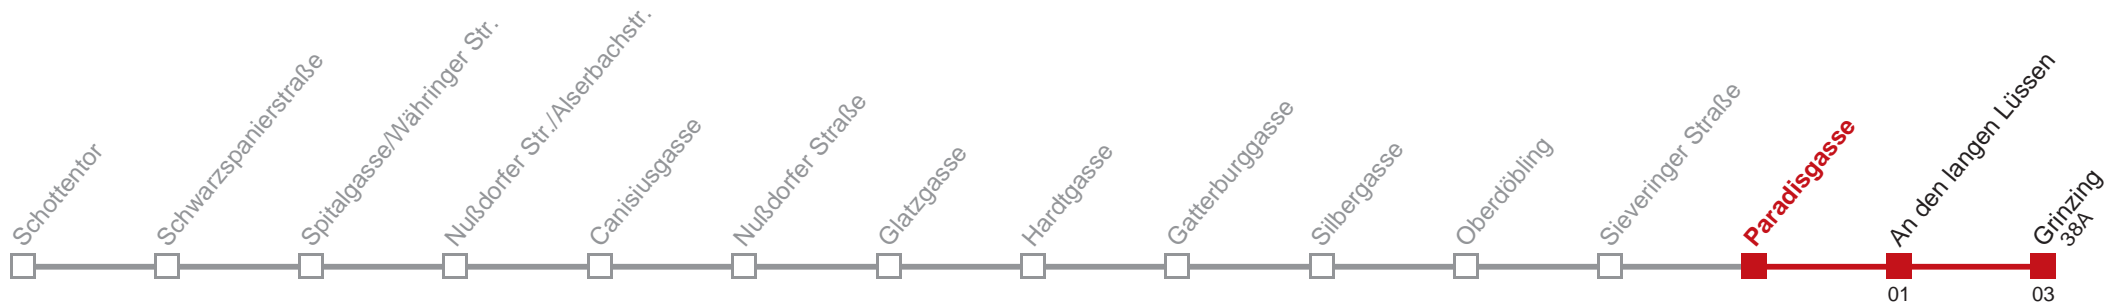

38 Grinzing

Montag-Freitag (Schule)

5	05 14 24 34 40 45 49 58
6	08 13 18 26 34 41 45 49 56
7	04 13 20 27 33 40 47 53
8	00 07 13 20 28 35 43 50 58
9	05 12 20 27 35 42 50 57
10	05 12 20 27 35 42 50 57
11	05 12 20 27 35 42 50 57
12	05 12 20 27 35 42 50 57
13	05 12 20 27 35 42 50 57
14	05 12 20 27 35 42 50 57
15	05 13 20 28 35 43 50 58
16	05 13 20 28 35 43 50 58
17	05 13 20 28 35 43 50 58
18	05 13 20 28 35 43 50 58
19	05 12 19 29 39 49 59
20	08 18 28 38 48 58
21	08 18 28 38 48 58
22	09 18 28 41 56
23	11 26 41 56
0	11 30 43 58

Montag-Freitag (Ferien)

5	05 14 24 34 40 49 58
6	08 18 28 38 48 54 58
7	09 20 30 40 50
8	00 10 20 30 40 50
9	00 09 19 29 39 49 59
10	09 19 29 39 49 59
11	09 19 29 39 49 59
12	09 19 29 39 49 59
13	09 19 29 39 49 59
14	09 19 29 39 49 59
15	10 20 30 40 50
16	00 10 20 30 40 50
17	00 10 20 30 40 50
18	00 10 20 30 40 50
19	00 09 19 29 39 49 59
20	08 18 28 38 48 58
21	08 18 28 38 48 58
22	09 18 28 41 56
23	11 26 41 56
0	11 30 43 58

Samstag

5	10 27 40 56
6	11 26 41 48 56
7	07 11 26 38 48 58
8	08 18 28 38 48 58
9	09 19 29 39 49 59
10	09 19 29 39 49 59
11	09 19 29 39 49 59
12	09 19 29 39 49 59
13	09 19 29 39 49 59
14	09 19 29 39 49 59
15	09 19 29 39 49 59
16	09 19 29 39 49 59
17	09 19 29 39 49 59
18	09 19 29 39 49 59
19	08 18 28 38 48 58
20	08 18 28 38 48 58
21	11 26 41 56
22	11 26 41 56
23	11 26 41 56
0	11 30 43 58

Sonn- und Feiertag

5	10 27 40 56
6	11 26 41 56
7	11 26 41 56
8	11 19 26 41 49 56
9	09 19 29 39 49 59
10	09 19 29 39 49 59
11	09 19 29 39 49 59
12	09 19 29 39 49 59
13	09 19 29 39 49 59
14	09 19 29 39 49 59
15	09 19 29 39 49 59
16	09 19 29 39 49 59
17	09 19 29 39 49 59
18	09 19 29 39 49 59
19	09 18 28 38 48 58
20	08 18 28 38 48 58
21	11 26 41 56
22	11 26 41 56
23	11 26 41 56
0	11 30 43 58

Vom 31.12. auf 1.1. durchgehender Linienbetrieb
Am 24.12. ab ca. 18.00 Uhr Intervall alle 15 Minuten

Holen Sie sich die aktuellen Abfahrtszeiten auf Ihr Handy!
m.qando.at/qr/00992