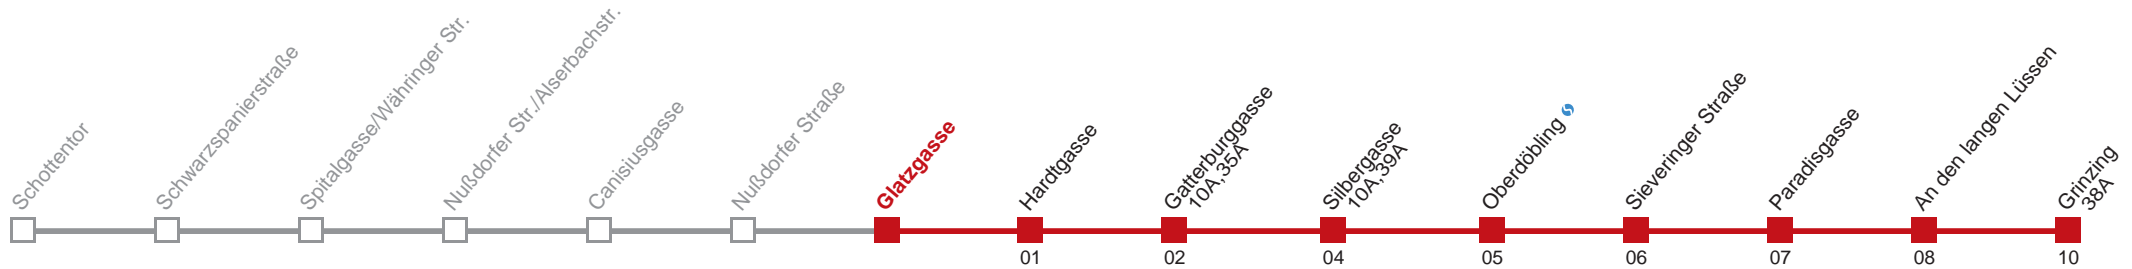

38 Grinzing

Montag-Freitag (Schule)

4	57
5	06 16 26 33 37 42 51
6	01 06 11 19 26 34 38 41 49 56
7	04 12 18 25 32 38 45 52 58
8	05 12 19 27 34 42 49 57
9	04 12 19 27 34 42 49 57
10	04 12 19 27 34 42 49 57
11	04 12 19 27 34 42 49 57
12	04 12 19 27 34 42 49 57
13	04 12 19 27 34 42 49 57
14	04 12 19 27 34 42 49 57
15	04 12 19 27 34 42 49 57
16	04 12 19 27 34 42 49 57
17	04 12 19 27 34 42 49 57
18	04 12 19 27 34 42 49 57
19	04 11 21 31 41 51
20	01 11 21 31 41 51
21	01 11 21 31 41 51
22	01 10 20 33 48
23	03 18 33 48
0	03 22 35 50

Montag-Freitag (Ferien)

4	57
5	06 16 26 33 42 51
6	01 11 21 31 41 46 51
7	01 11 21 31 41 51
8	01 11 21 31 41 51
9	01 11 21 31 41 51
10	01 11 21 31 41 51
11	01 11 21 31 41 51
12	01 11 21 31 41 51
13	01 11 21 31 41 51
14	01 11 21 31 41 51
15	01 11 21 31 41 51
16	01 11 21 31 41 51
17	01 11 21 31 41 51
18	01 11 21 31 41 51
19	01 11 21 31 41 51
20	01 11 21 31 41 51
21	01 11 21 31 41 51
22	01 10 20 33 48
23	03 18 33 48
0	03 22 35 50

Samstag

4	
5	02 19 32 48
6	03 18 33 40 48 59
7	03 18 30 40 50
8	00 10 20 30 40 50
9	00 10 20 30 40 50
10	00 10 20 30 40 50
11	00 10 20 30 40 50
12	00 10 20 30 40 50
13	00 10 20 30 40 50
14	00 10 20 30 40 50
15	00 10 20 30 40 50
16	00 10 20 30 40 50
17	00 10 20 30 40 50
18	00 10 20 30 40 50
19	00 10 20 30 40 50
20	00 10 20 30 40 50
21	03 18 33 48
22	03 18 33 48
23	03 18 33 48
0	03 22 35 50

Sonn- und Feiertag

4	
5	02 19 32 48
6	03 18 33 48
7	03 18 33 48
8	03 11 18 33 41 48
9	01 11 21 31 41 51
10	01 11 21 31 41 51
11	01 11 21 31 41 51
12	01 11 21 31 41 51
13	01 11 21 31 41 51
14	01 11 21 31 41 51
15	01 11 21 31 41 51
16	01 11 21 31 41 51
17	01 11 21 31 41 51
18	01 11 21 31 41 51
19	01 10 20 30 40 50
20	00 10 20 30 40 50
21	03 18 33 48
22	03 18 33 48
23	03 18 33 48
0	03 22 35 50

Vom 31.12. auf 1.1. durchgehender Linienbetrieb
Am 24.12. ab ca. 18.00 Uhr Intervall alle 15 Minuten

Holen Sie sich die aktuellen Abfahrtszeiten auf Ihr Handy!
m.qando.at/qr/00405