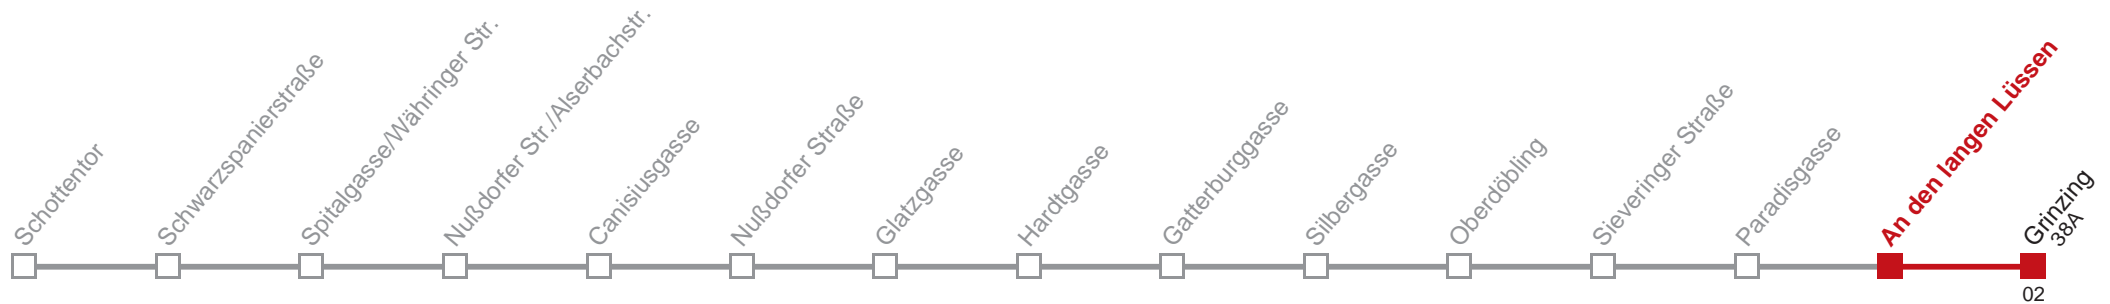

38 Grinzing

Montag-Freitag (Schule)

5	06 15 25 35 41 46 50 59
6	09 14 19 27 35 42 46 50 57
7	06 14 22 28 35 42 48 55
8	02 08 15 22 29 37 44 52 59
9	06 13 21 28 36 43 51 58
10	06 13 21 28 36 43 51 58
11	06 13 21 28 36 43 51 58
12	06 13 21 28 36 43 51 58
13	06 13 21 28 36 43 51 58
14	06 13 21 28 36 43 51 58
15	06 14 21 29 36 44 51 59
16	06 14 21 29 36 44 51 59
17	06 14 21 29 36 44 51 59
18	06 14 21 29 36 44 51 59
19	06 13 20 30 40 50
20	00 09 19 29 39 49 59
21	09 19 29 39 49 59
22	10 19 29 42 57
23	12 27 42 57
0	12 31 44 59

Montag-Freitag (Ferien)

5	06 15 25 35 41 50 59
6	09 19 29 39 49 55 59
7	11 21 31 41 51
8	01 11 21 31 41 51
9	01 10 20 30 40 50
10	00 10 20 30 40 50
11	00 10 20 30 40 50
12	00 10 20 30 40 50
13	00 10 20 30 40 50
14	00 10 20 30 40 50
15	00 11 21 31 41 51
16	01 11 21 31 41 51
17	01 11 21 31 41 51
18	01 11 21 31 41 51
19	01 10 20 30 40 50
20	00 09 19 29 39 49 59
21	09 19 29 39 49 59
22	10 19 29 42 57
23	12 27 42 57
0	12 31 44 59

Samstag

5	11 28 41 57
6	12 27 42 49 57
7	08 12 27 39 49 59
8	09 19 29 39 49 59
9	10 20 30 40 50
10	00 10 20 30 40 50
11	00 10 20 30 40 50
12	00 10 20 30 40 50
13	00 10 20 30 40 50
14	00 10 20 30 40 50
15	00 10 20 30 40 50
16	00 10 20 30 40 50
17	00 10 20 30 40 50
18	00 10 20 30 40 50
19	00 09 19 29 39 49 59
20	09 19 29 39 49 59
21	12 27 42 57
22	12 27 42 57
23	12 27 42 57
0	12 31 44 59

Sonn- und Feiertag

5	11 28 41 57
6	12 27 42 57
7	12 27 42 57
8	12 20 27 42 50 57
9	10 20 30 40 50
10	00 10 20 30 40 50
11	00 10 20 30 40 50
12	00 10 20 30 40 50
13	00 10 20 30 40 50
14	00 10 20 30 40 50
15	00 10 20 30 40 50
16	00 10 20 30 40 50
17	00 10 20 30 40 50
18	00 10 20 30 40 50
19	00 10 19 29 39 49 59
20	09 19 29 39 49 59
21	12 27 42 57
22	12 27 42 57
23	12 27 42 57
0	12 31 44 59

Vom 31.12. auf 1.1. durchgehender Linienbetrieb
Am 24.12. ab ca. 18.00 Uhr Intervall alle 15 Minuten

Holen Sie sich die aktuellen Abfahrtszeiten auf Ihr Handy!
m.qando.at/qr/00061