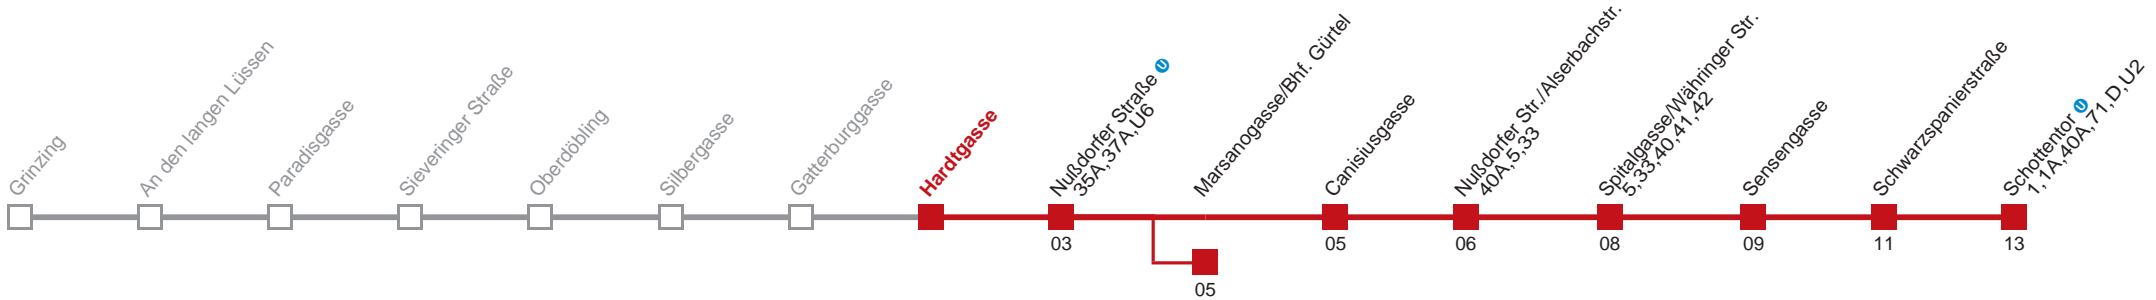

38 Schottentor U

Montag-Freitag (Schule)

5	17 27 37 47 55
6	03 10 18 25 33 40 48 53 59
7	06 13 19 26 33 39 46 54
8	01 09 16 24 31 39 46 54
9	01 05 09 16 24 31 39 46 54
10	01 09 16 24 31 39 46 54
11	01 09 16 24 31 39 46 54
12	01 09 16 24 31 39 46 54
13	01 09 16 24 31 39 46 54
14	01 09 16 24 31 39 46 54
15	01 09 16 24 31 39 46 54
16	01 09 16 24 31 39 46 54
17	01 09 16 24 31 39 46 54
18	01 09 16 24 31 39 47 57
19	07 12 17 27 32 37 47 57
20	07 17 27 37 47 57
21	07 17 27 37 47 57
22	10 17 25 40 48 55
23	10 25 40 56
0	10 23 41 54
1	09

Montag-Freitag (Ferien)

5	17 27 37 47 57
6	07 17 27 37 47 56
7	06 16 26 36 46 56
8	06 16 26 36 46 56
9	06 16 26 36 46 56
10	06 16 26 36 46 56
11	06 16 26 36 46 56
12	06 16 26 36 46 56
13	06 16 26 36 46 56
14	06 16 26 36 46 56
15	06 16 26 36 46 56
16	06 16 26 36 46 56
17	06 16 26 36 46 56
18	06 16 26 36 46 57
19	07 12 17 27 37 47 57
20	07 17 27 37 47 57
21	07 17 27 37 47 57
22	10 17 25 40 48 55
23	10 25 40 56
0	10 23 41 54
1	09

Samstag

5	25 40 55
6	10 25 40 55
7	07 17 27 37 47 57
8	07 17 27 37 47 57
9	07 17 27 37 47 57
10	07 17 27 37 47 57
11	07 17 27 37 47 57
12	07 17 27 37 47 57
13	07 17 27 37 47 57
14	07 17 27 37 47 57
15	07 17 27 37 47 57
16	07 17 27 37 47 57
17	07 17 27 37 47 57
18	07 17 27 37 47 57
19	07 17 27 37 47 57
20	07 17 27 40 47 55
21	10 17 25 40 55
22	10 25 40 55
23	10 25 40 56
0	10 23 41 54
1	09

Sonn- und Feiertag

5	25 40 55
6	10 25 40 55
7	10 25 40 55
8	10 25 37 47 57
9	07 17 27 37 47 57
10	07 17 27 37 47 57
11	07 17 27 37 47 57
12	07 17 27 37 47 57
13	07 17 27 37 47 57
14	07 17 27 37 47 57
15	07 17 27 37 47 57
16	07 17 27 37 47 57
17	07 17 27 37 47 57
18	07 17 27 37 47 57
19	07 17 27 37 47 57
20	07 17 27 40 47 55
21	10 17 25 40 55
22	10 25 40 55
23	10 25 40 56
0	10 23 41 54
1	09

Vom 31.12. auf 1.1. durchgehender Linienbetrieb
Am 24.12. ab ca. 18.00 Uhr Intervall alle 15 Minuten
□ bis Marsanogasse/Bhf. Gürtel

Holen Sie sich die
aktuellen Abfahrtszeiten
auf Ihr Handy!

m.qando.at/qr/00474