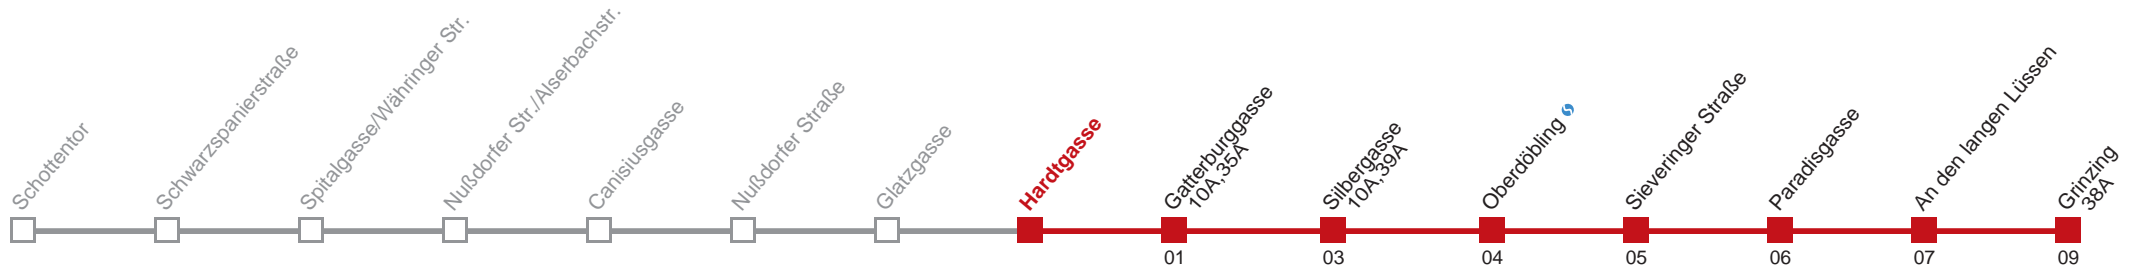

38 Grinzing

Montag-Freitag (Schule)

4	59
5	08 18 28 34 39 43 52
6	02 07 12 20 28 35 39 43 50 58
7	06 13 20 26 33 40 46 53
8	00 06 13 21 28 36 43 51 58
9	06 13 21 28 36 43 51 58
10	06 13 21 28 36 43 51 58
11	06 13 21 28 36 43 51 58
12	06 13 21 28 36 43 51 58
13	06 13 21 28 36 43 51 58
14	06 13 21 28 36 43 51 58
15	06 13 21 28 36 43 51 58
16	06 13 21 28 36 43 51 58
17	06 13 21 28 36 43 51 58
18	06 13 21 28 36 43 51 58
19	05 13 22 32 42 52
20	02 12 22 32 42 52
21	02 12 22 32 42 52
22	02 12 22 34 49
23	04 19 34 49
0	04 24 37 52

Montag-Freitag (Ferien)

4	59
5	08 18 28 34 43 52
6	02 12 22 32 42 48 52
7	02 13 23 33 43 53
8	03 13 23 33 43 53
9	03 13 23 33 43 53
10	03 13 23 33 43 53
11	03 13 23 33 43 53
12	03 13 23 33 43 53
13	03 13 23 33 43 53
14	03 13 23 33 43 53
15	03 13 23 33 43 53
16	03 13 23 33 43 53
17	03 13 23 33 43 53
18	03 13 23 33 43 53
19	03 12 22 32 42 52
20	02 12 22 32 42 52
21	02 12 22 32 42 52
22	02 12 22 34 49
23	04 19 34 49
0	04 24 37 52

Samstag

4	
5	04 21 34 49
6	04 19 34 42 49
7	01 04 19 32 42 52
8	02 12 22 32 42 52
9	02 12 22 32 42 52
10	02 12 22 32 42 52
11	02 12 22 32 42 52
12	02 12 22 32 42 52
13	02 12 22 32 42 52
14	02 12 22 32 42 52
15	02 12 22 32 42 52
16	02 12 22 32 42 52
17	02 12 22 32 42 52
18	02 12 22 32 42 52
19	02 12 22 32 42 52
20	02 12 22 32 42 52
21	04 19 34 49
22	04 19 34 49
23	04 19 34 49
0	04 24 37 52

Sonn- und Feiertag

4	
5	04 21 34 49
6	04 19 34 49
7	05 20 35 50
8	05 13 20 35 43 50
9	02 12 22 32 42 52
10	02 12 22 32 42 52
11	02 12 22 32 42 52
12	02 12 22 32 42 52
13	02 12 22 32 42 52
14	02 12 22 32 42 52
15	02 12 22 32 42 52
16	02 12 22 32 42 52
17	02 12 22 32 42 52
18	02 12 22 32 42 52
19	02 12 22 32 42 52
20	02 12 22 32 42 52
21	04 19 34 49
22	04 19 34 49
23	04 19 34 49
0	04 24 37 52

Vom 31.12. auf 1.1. durchgehender Linienbetrieb
Am 24.12. ab ca. 18.00 Uhr Intervall alle 15 Minuten

Holen Sie sich die aktuellen Abfahrtszeiten auf Ihr Handy!
m.qando.at/qr/00474