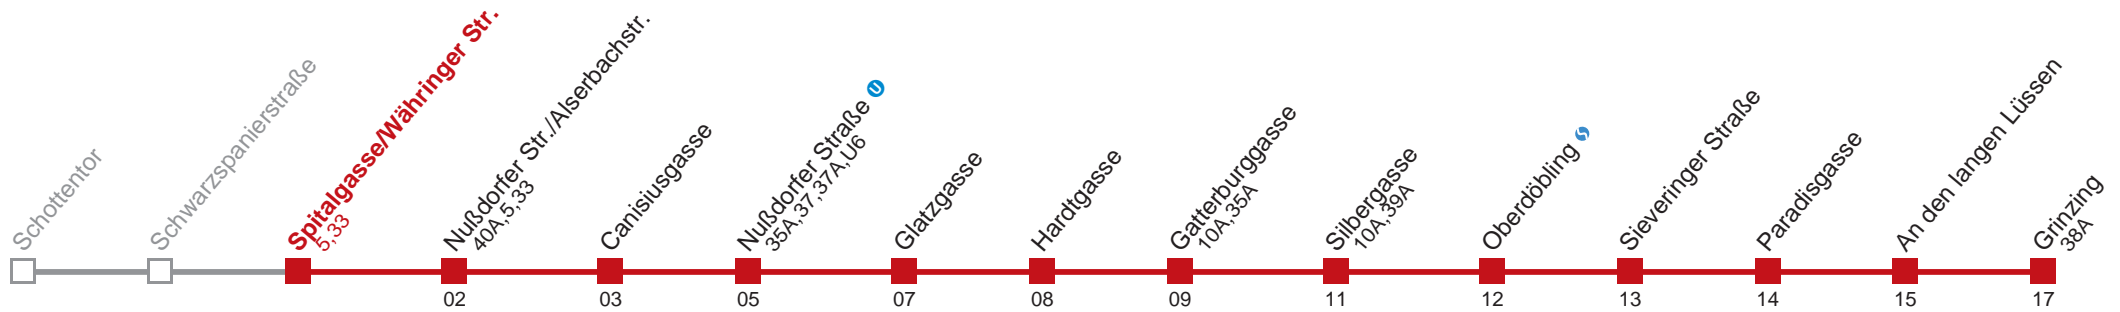

38 Grinzing

Montag-Freitag (Schule)

5	26 35 44 54
6	04 12 20 27 35 42 50 57
7	05 11 18 25 31 38 45 51 58
8	05 12 20 27 35 42 50 57
9	05 12 20 27 35 42 50 57
10	05 12 20 27 35 42 50 57
11	05 12 20 27 35 42 50 57
12	05 12 20 27 35 42 50 57
13	05 12 20 27 35 42 50 57
14	05 12 20 27 35 42 50 57
15	05 12 20 27 35 42 50 57
16	05 12 20 27 35 42 50 57
17	05 12 20 27 35 42 50 57
18	05 12 20 27 35 42 50 57
19	05 14 24 34 44 54
20	04 14 24 34 44 54
21	04 14 24 34 44 54
22	04 14 27 42 57
23	12 27 42 57
0	16 29 44

Montag-Freitag (Ferien)

5	26 35 44 54
6	04 14 24 34 44 54
7	04 14 24 34 44 54
8	04 14 24 34 44 54
9	04 14 24 34 44 54
10	04 14 24 34 44 54
11	04 14 24 34 44 54
12	04 14 24 34 44 54
13	04 14 24 34 44 54
14	04 14 24 34 44 54
15	04 14 24 34 44 54
16	04 14 24 34 44 54
17	04 14 24 34 44 54
18	04 14 24 34 44 54
19	04 14 24 34 44 54
20	04 14 24 34 44 54
21	04 14 24 34 44 54
22	04 14 27 42 57
23	12 27 42 57
0	16 29 44

Samstag

5	26 42 57
6	12 27 42 57
7	12 24 34 44 54
8	04 14 24 34 44 54
9	04 14 24 34 44 54
10	04 14 24 34 44 54
11	04 14 24 34 44 54
12	04 14 24 34 44 54
13	04 14 24 34 44 54
14	04 14 24 34 44 54
15	04 14 24 34 44 54
16	04 14 24 34 44 54
17	04 14 24 34 44 54
18	04 14 24 34 44 54
19	04 14 24 34 44 54
20	04 14 24 34 44 57
21	12 27 42 57
22	12 27 42 57
23	12 27 42 57
0	16 29 44

Sonn- und Feiertag

5	26 42 57
6	12 27 42 57
7	12 27 42 57
8	12 27 42 54
9	04 14 24 34 44 54
10	04 14 24 34 44 54
11	04 14 24 34 44 54
12	04 14 24 34 44 54
13	04 14 24 34 44 54
14	04 14 24 34 44 54
15	04 14 24 34 44 54
16	04 14 24 34 44 54
17	04 14 24 34 44 54
18	04 14 24 34 44 54
19	04 14 24 34 44 54
20	04 14 24 34 44 57
21	12 27 42 57
22	12 27 42 57
23	12 27 42 57
0	16 29 44

Vom 31.12. auf 1.1. durchgehender Linienbetrieb
Am 24.12. ab ca. 18.00 Uhr Intervall alle 15 Minuten

Holen Sie sich die
aktuellen Abfahrtszeiten
auf Ihr Handy!

m.qando.at/qr/01288