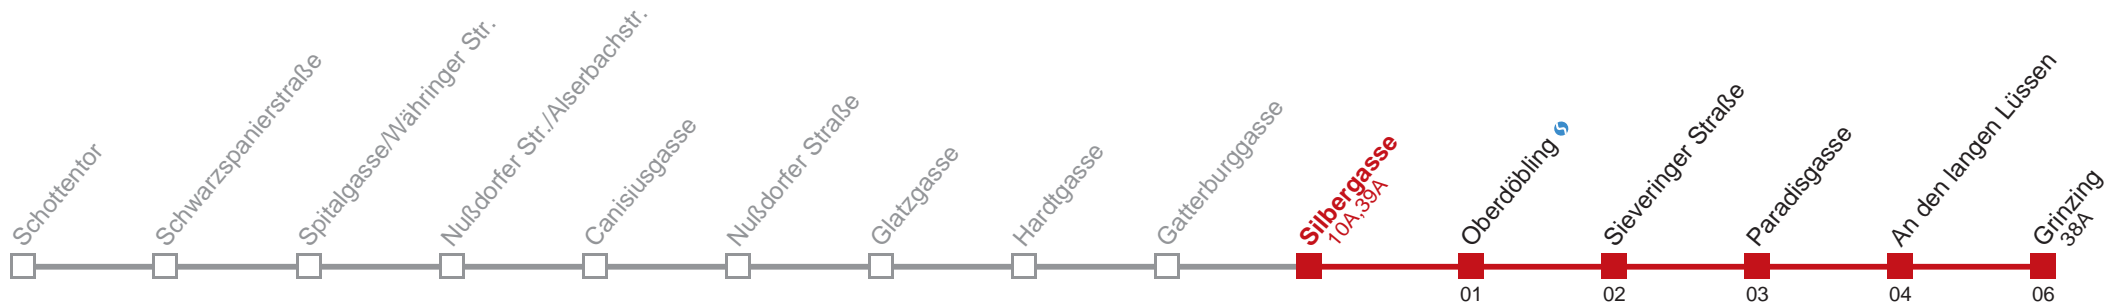

38 Grinzing

Montag-Freitag (Schule)

5	02 11 21 31 37 42 46 55
6	05 10 15 23 31 38 42 46 53
7	01 09 17 23 30 37 43 50 57
8	03 10 17 24 32 39 47 54
9	02 09 17 24 32 39 47 54
10	02 09 17 24 32 39 47 54
11	02 09 17 24 32 39 47 54
12	02 09 17 24 32 39 47 54
13	02 09 17 24 32 39 47 54
14	02 09 17 24 32 39 47 54
15	02 09 17 24 32 39 47 54
16	02 09 17 24 32 39 47 54
17	02 09 17 24 32 39 47 54
18	02 09 17 24 32 39 47 54
19	02 09 16 26 36 46 56
20	05 15 25 35 45 55
21	05 15 25 35 45 55
22	06 15 25 38 53
23	08 23 38 53
0	08 27 40 55

Montag-Freitag (Ferien)

5	02 11 21 31 37 46 55
6	05 15 25 35 45 51 55
7	06 16 26 36 46 56
8	06 16 26 36 46 56
9	06 16 26 36 46 56
10	06 16 26 36 46 56
11	06 16 26 36 46 56
12	06 16 26 36 46 56
13	06 16 26 36 46 56
14	06 16 26 36 46 56
15	06 16 26 36 46 56
16	06 16 26 36 46 56
17	06 16 26 36 46 56
18	06 16 26 36 46 56
19	06 16 26 36 46 56
20	05 15 25 35 45 55
21	05 15 25 35 45 55
22	06 15 25 38 53
23	08 23 38 53
0	08 27 40 55

Samstag

5	07 24 37 53
6	08 23 38 45 53
7	04 08 23 35 45 55
8	05 15 25 35 45 55
9	06 16 26 36 46 56
10	06 16 26 36 46 56
11	06 16 26 36 46 56
12	06 16 26 36 46 56
13	06 16 26 36 46 56
14	06 16 26 36 46 56
15	06 16 26 36 46 56
16	06 16 26 36 46 56
17	06 16 26 36 46 56
18	06 16 26 36 46 56
19	05 15 25 35 45 55
20	05 15 25 35 45 55
21	08 23 38 53
22	08 23 38 53
23	08 23 38 53
0	08 27 40 55

Sonn- und Feiertag

5	07 24 37 53
6	08 23 38 53
7	08 23 38 53
8	08 16 23 38 46 53
9	06 16 26 36 46 56
10	06 16 26 36 46 56
11	06 16 26 36 46 56
12	06 16 26 36 46 56
13	06 16 26 36 46 56
14	06 16 26 36 46 56
15	06 16 26 36 46 56
16	06 16 26 36 46 56
17	06 16 26 36 46 56
18	06 16 26 36 46 56
19	06 15 25 35 45 55
20	05 15 25 35 45 55
21	08 23 38 53
22	08 23 38 53
23	08 23 38 53
0	08 27 40 55

Vom 31.12. auf 1.1. durchgehender Linienbetrieb
Am 24.12. ab ca. 18.00 Uhr Intervall alle 15 Minuten

Holen Sie sich die aktuellen Abfahrtszeiten auf Ihr Handy!
m.qando.at/qr/01253