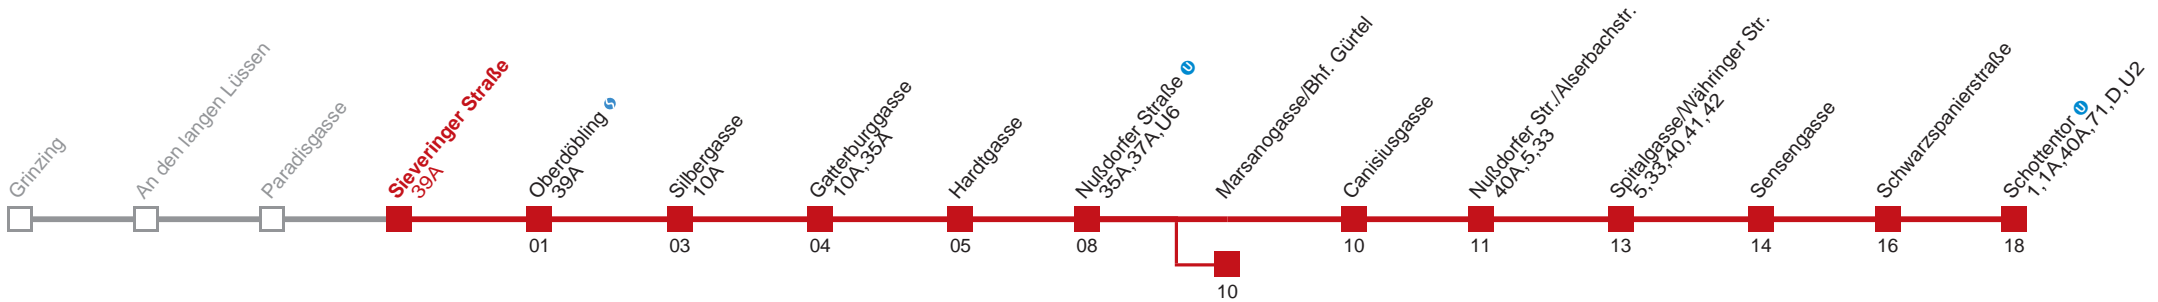

38 Schottentor U

Montag-Freitag (Schule)

5	12 22 32 42 50 58
6	05 13 20 28 35 43 48 54
7	00 07 13 20 27 33 40 48 55
8	03 10 18 25 33 40 48 56
9	00 04 11 19 26 34 41 49 56
10	04 11 19 26 34 41 49 56
11	04 11 19 26 34 41 49 56
12	04 11 19 26 34 41 49 56
13	04 11 19 26 34 41 49 56
14	04 11 19 26 34 41 49 56
15	03 10 18 25 33 40 48 55
16	03 10 18 25 33 40 48 55
17	03 10 18 25 33 40 48 55
18	03 10 18 25 33 41 51
19	02 07 12 22 27 32 42 52
20	02 12 22 32 42 52
21	02 12 22 32 42 52
22	05 12 20 35 43 50
23	05 20 35 51
0	05 18 36 49
1	04

Montag-Freitag (Ferien)

5	12 22 32 42 52
6	02 12 22 32 42 51
7	00 10 20 30 40 50
8	00 10 20 30 40 50
9	01 11 21 31 41 51
10	01 11 21 31 41 51
11	01 11 21 31 41 51
12	01 11 21 31 41 51
13	01 11 21 31 41 51
14	01 11 21 31 41 51
15	00 10 20 30 40 50
16	00 10 20 30 40 50
17	00 10 20 30 40 50
18	00 10 20 30 40 51
19	02 07 12 22 32 42 52
20	02 12 22 32 42 52
21	02 12 22 32 42 52
22	05 12 20 35 43 50
23	05 20 35 51
0	05 18 36 49
1	04

Samstag

5	20 35 50
6	05 20 35 50
7	02 12 22 32 42 52
8	02 12 22 32 42 52
9	02 12 22 32 42 52
10	02 12 22 32 42 52
11	02 12 22 32 42 52
12	02 12 22 32 42 52
13	02 12 22 32 42 52
14	02 12 22 32 42 52
15	02 12 22 32 42 52
16	02 12 22 32 42 52
17	02 12 22 32 42 52
18	02 12 22 32 42 52
19	02 12 22 32 42 52
20	02 12 22 35 42 50
21	05 12 20 35 50
22	05 20 35 50
23	05 20 35 51
0	05 18 36 49
1	04

Sonn- und Feiertag

5	20 35 50
6	05 20 35 50
7	05 20 35 50
8	05 20 32 42 52
9	02 12 22 32 42 52
10	02 12 22 32 42 52
11	02 12 22 32 42 52
12	02 12 22 32 42 52
13	02 12 22 32 42 52
14	02 12 22 32 42 52
15	02 12 22 32 42 52
16	02 12 22 32 42 52
17	02 12 22 32 42 52
18	02 12 22 32 42 52
19	02 12 22 32 42 52
20	02 12 22 35 42 50
21	05 12 20 35 50
22	05 20 35 50
23	05 20 35 51
0	05 18 36 49
1	04

Vom 31.12. auf 1.1. durchgehender Linienbetrieb
Am 24.12. ab ca. 18.00 Uhr Intervall alle 15 Minuten
□ bis Marsanogasse/Bhf. Gürtel

Holen Sie sich die
aktuellen Abfahrtszeiten
auf Ihr Handy!

m.qando.at/qr/01252