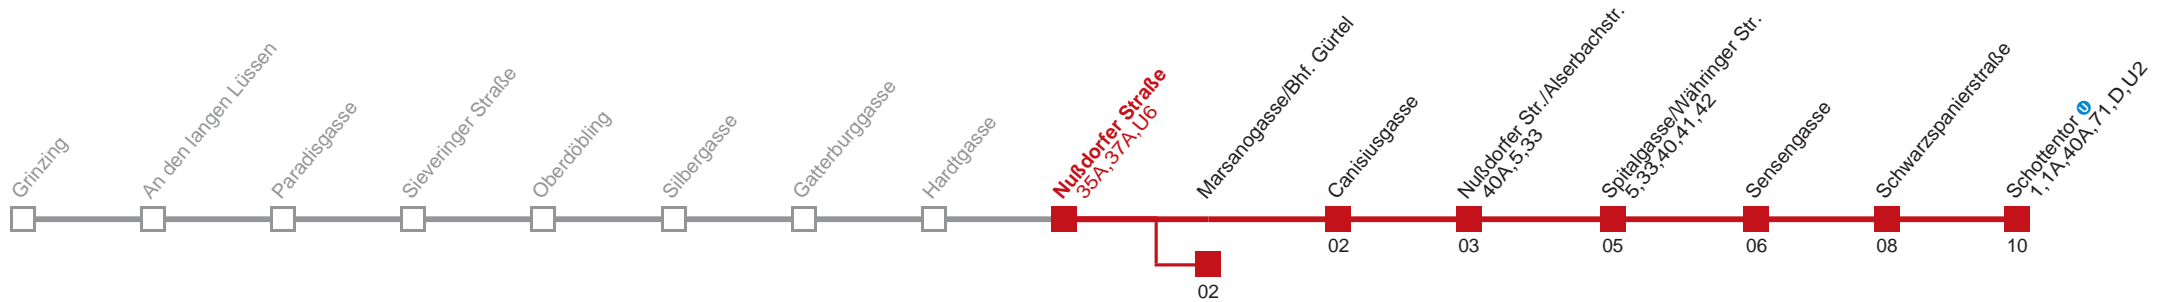

38 Schottentor U

Montag-Freitag (Schule)

5	20 30 40 50 58
6	06 13 21 28 36 43 51 56
7	03 10 16 23 30 36 43 50 57
8	05 12 20 27 35 42 50 57
9	05 08 12 20 27 35 42 50 57
10	05 12 20 27 35 42 50 57
11	05 12 20 27 35 42 50 57
12	05 12 20 27 35 42 50 57
13	05 12 20 27 35 42 50 57
14	05 12 20 27 35 42 50 57
15	05 12 20 27 35 42 50 57
16	05 12 20 27 35 42 50 57
17	05 12 20 27 35 42 50 57
18	05 12 20 27 35 42 51
19	00 10 15 20 30 35 40 50
20	00 10 20 30 40 50
21	00 10 20 30 40 50
22	00 13 20 28 43 51 58
23	13 28 43 59
0	13 26 44 57
1	12

Montag-Freitag (Ferien)

5	20 30 40 50
6	00 10 20 30 40 50 59
7	09 19 29 39 49 59
8	09 19 29 39 49 59
9	09 19 29 39 49 59
10	09 19 29 39 49 59
11	09 19 29 39 49 59
12	09 19 29 39 49 59
13	09 19 29 39 49 59
14	09 19 29 39 49 59
15	09 19 29 39 49 59
16	09 19 29 39 49 59
17	09 19 29 39 49 59
18	09 19 29 39 49
19	00 10 15 20 30 40 50
20	00 10 20 30 40 50
21	00 10 20 30 40 50
22	00 13 20 28 43 51 58
23	13 28 43 59
0	13 26 44 57
1	12

Samstag

5	28 43 58
6	13 28 43 58
7	10 20 30 40 50
8	00 10 20 30 40 50
9	00 10 20 30 40 50
10	00 10 20 30 40 50
11	00 10 20 30 40 50
12	00 10 20 30 40 50
13	00 10 20 30 40 50
14	00 10 20 30 40 50
15	00 10 20 30 40 50
16	00 10 20 30 40 50
17	00 10 20 30 40 50
18	00 10 20 30 40 50
19	00 10 20 30 40 50
20	00 10 20 30 43 50 58
21	13 20 28 43 58
22	13 28 43 58
23	13 28 43 59
0	13 26 44 57
1	12

Sonn- und Feiertag

5	28 43 58
6	13 28 43 58
7	13 28 43 58
8	13 28 40 50
9	00 10 20 30 40 50
10	00 10 20 30 40 50
11	00 10 20 30 40 50
12	00 10 20 30 40 50
13	00 10 20 30 40 50
14	00 10 20 30 40 50
15	00 10 20 30 40 50
16	00 10 20 30 40 50
17	00 10 20 30 40 50
18	00 10 20 30 40 50
19	00 10 20 30 40 50
20	00 10 20 30 43 50 58
21	13 20 28 43 58
22	13 28 43 58
23	13 28 43 59
0	13 26 44 57
1	12

Vom 31.12. auf 1.1. durchgehender Linienbetrieb
Am 24.12. ab ca. 18.00 Uhr Intervall alle 15 Minuten
□ bis Marsanogasse/Bhf. Gürtel

Holen Sie sich die
aktuellen Abfahrtszeiten
auf Ihr Handy!

m.qando.at/qr/00950