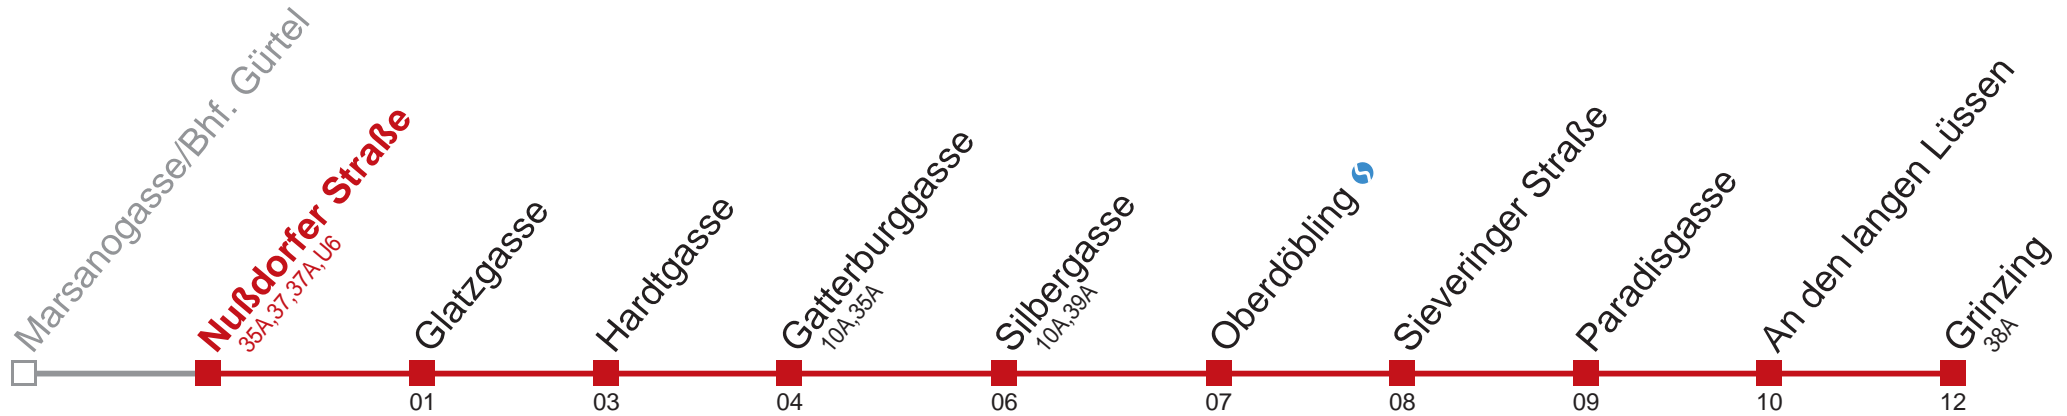

38 Grinzing

Montag-Freitag (Schule)

4 56
5 05 15 25 36
6 04 36
7
8

Montag-Freitag (Ferien)

4 56
5 05 15 25
6 45
7
8

Samstag

4
5 01 18
6 39 58
7
8

Sonn- und Feiertag

4
5 01 18
6
7
8 10 40

Vom 31.12. auf 1.1. durchgehender Linienbetrieb
Am 24.12. ab ca. 18.00 Uhr Intervall alle 15 Minuten

Holen Sie sich die aktuellen Abfahrtszeiten auf Ihr Handy!

m.qando.at/qr/00950