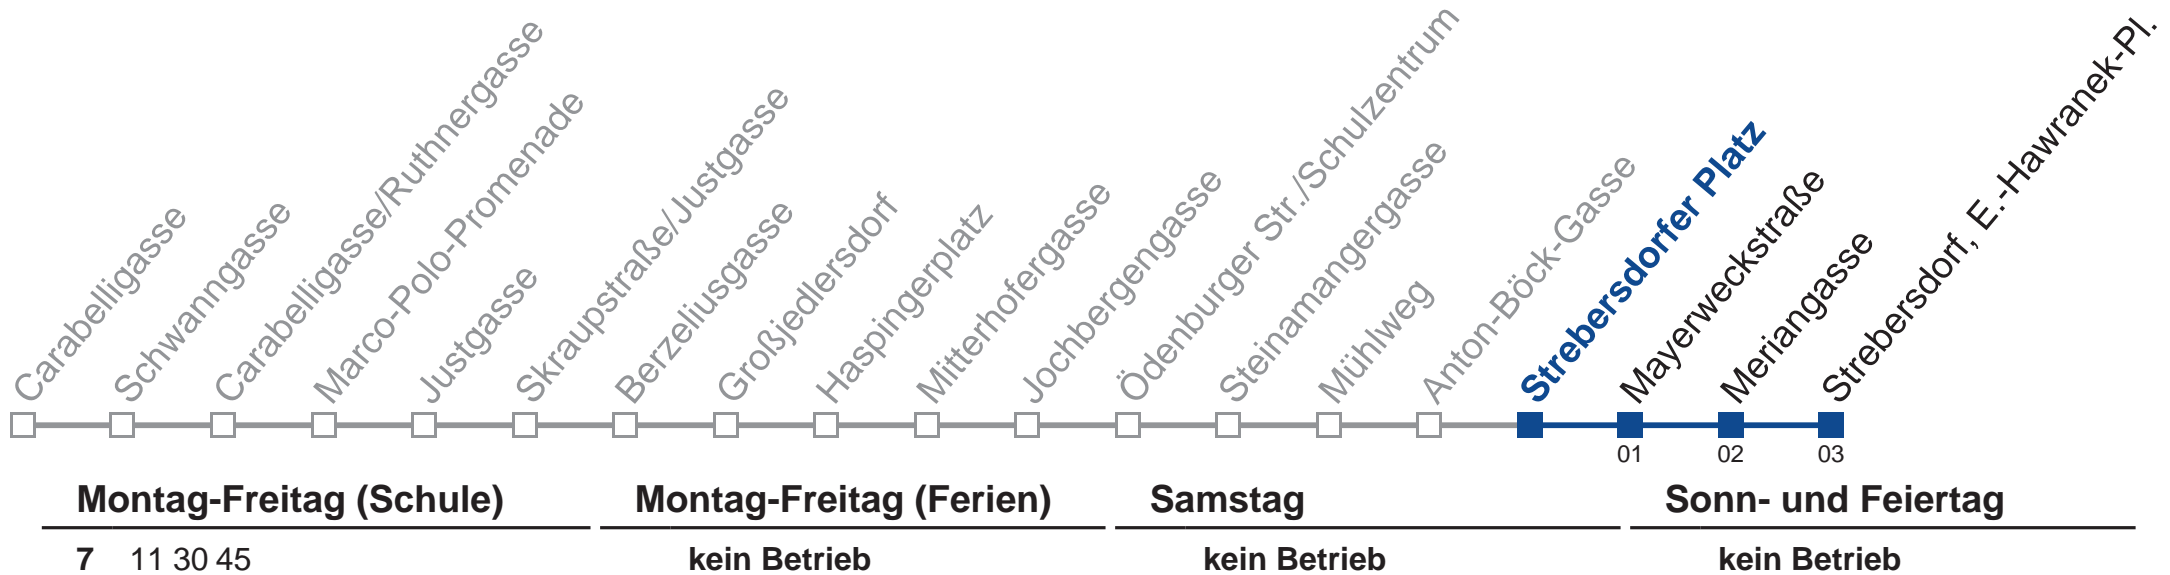

36A Strebersdorf, E.-Hawranek-Pl.

Holen Sie sich die aktuellen Abfahrtszeiten auf Ihr Handy!
m.qando.at/qr/01335