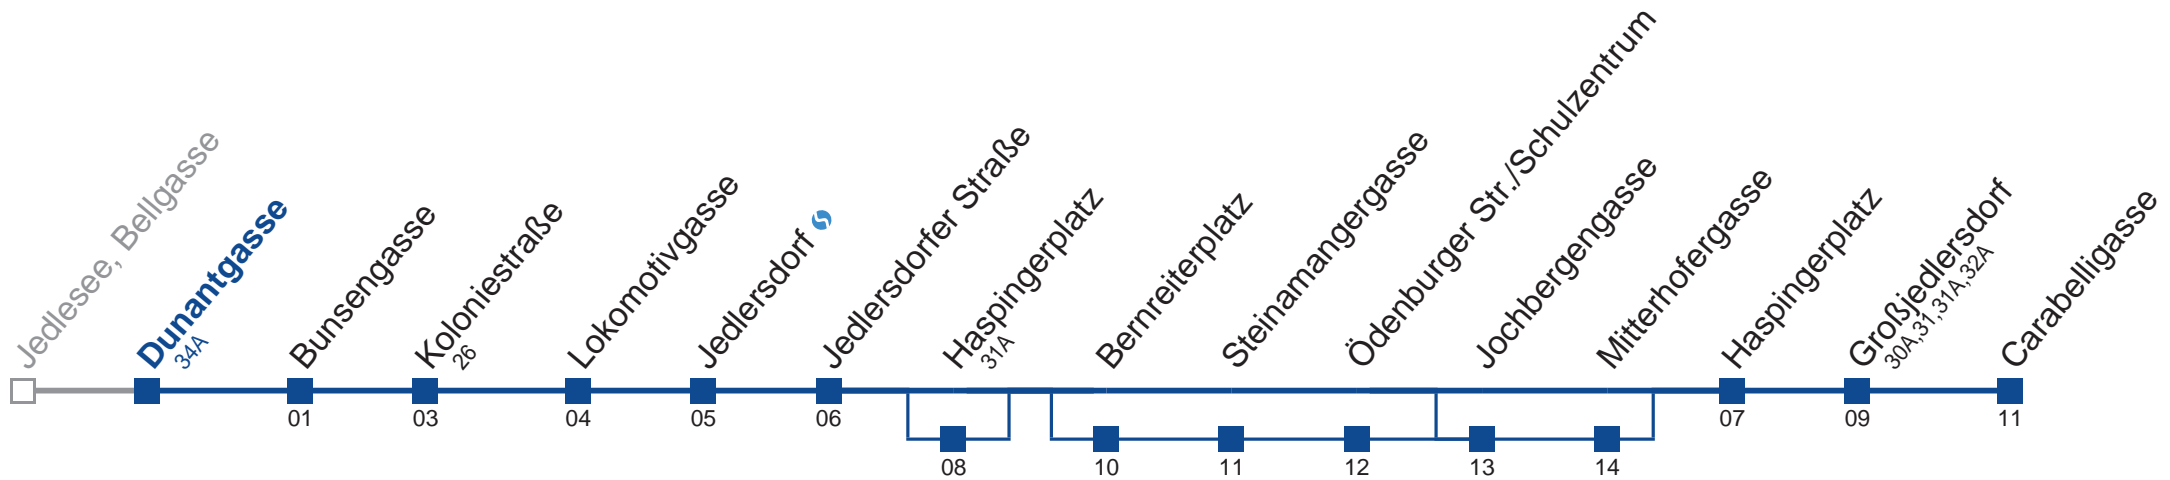

kein Betrieb

□ über Haspingerplatz, Bernreiterplatz und Jochbergengasse

■ über Haspingerplatz und Jochbergengasse

■ bis Großjedlersdorf

Holen Sie sich die
aktuellen Abfahrtszeiten
auf Ihr Handy!

m.qando.at/qr/00119

36A Carabelligasse

Montag-Freitag (Schule)

5	28 43 58
6	13 28 41 55
7	10 25 37 55
8	10 25 40 55
9	10 25 40 55
10	10 25 40 55
11	10 25 40 50
12	10 25 40 50
13	10 25 40 50
14	10 25 40 55
15	10 25 40 55
16	10 25 40 55
17	10 25 40 55
18	10 25 40 55
19	10 25 31 46
20	01