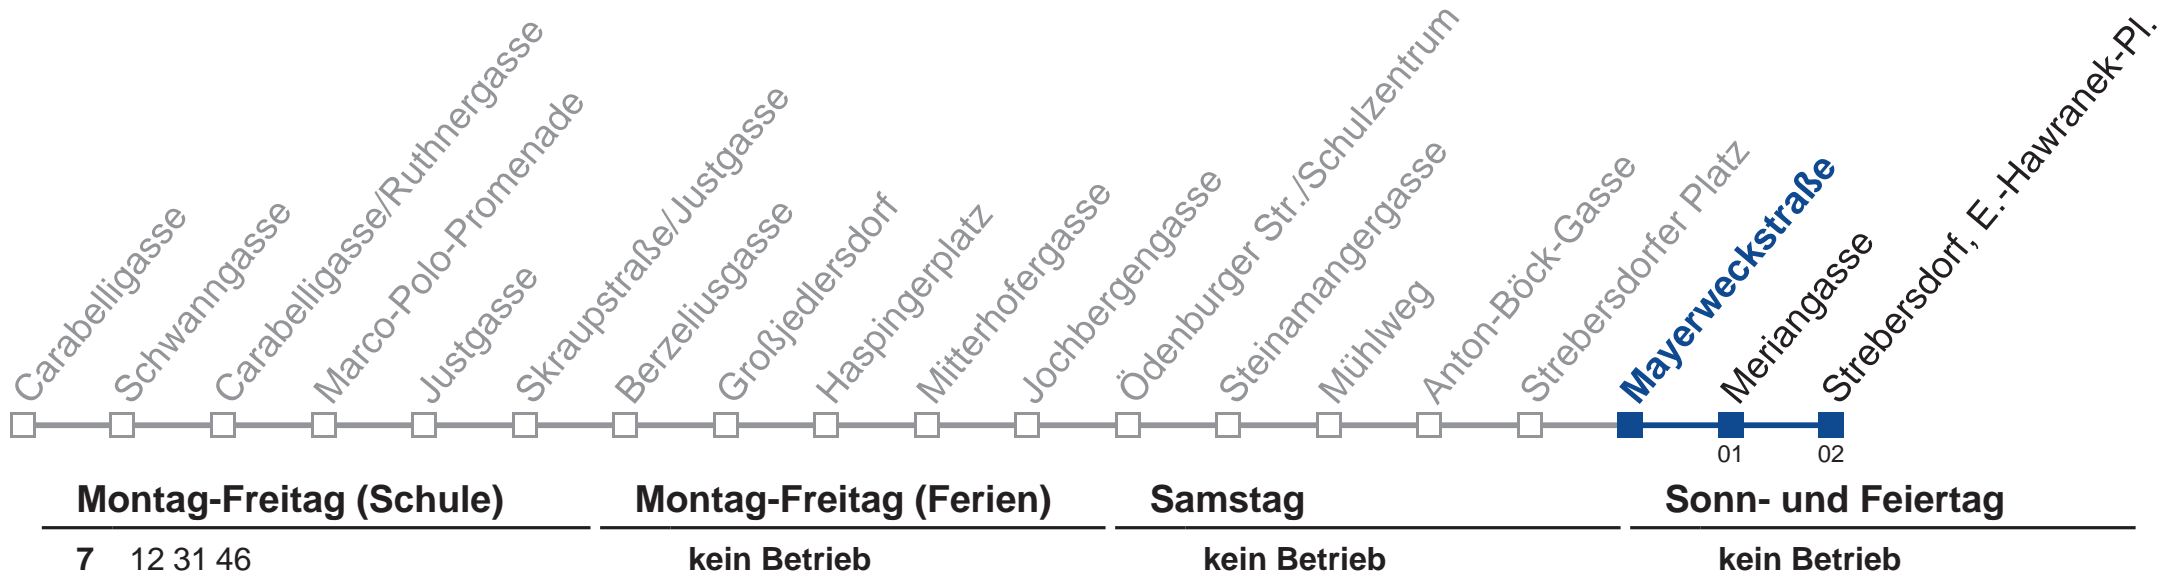

36A Strebersdorf, E.-Hawranek-Pl.

Holen Sie sich die aktuellen Abfahrtszeiten auf Ihr Handy!

m.qando.at/qr/00860