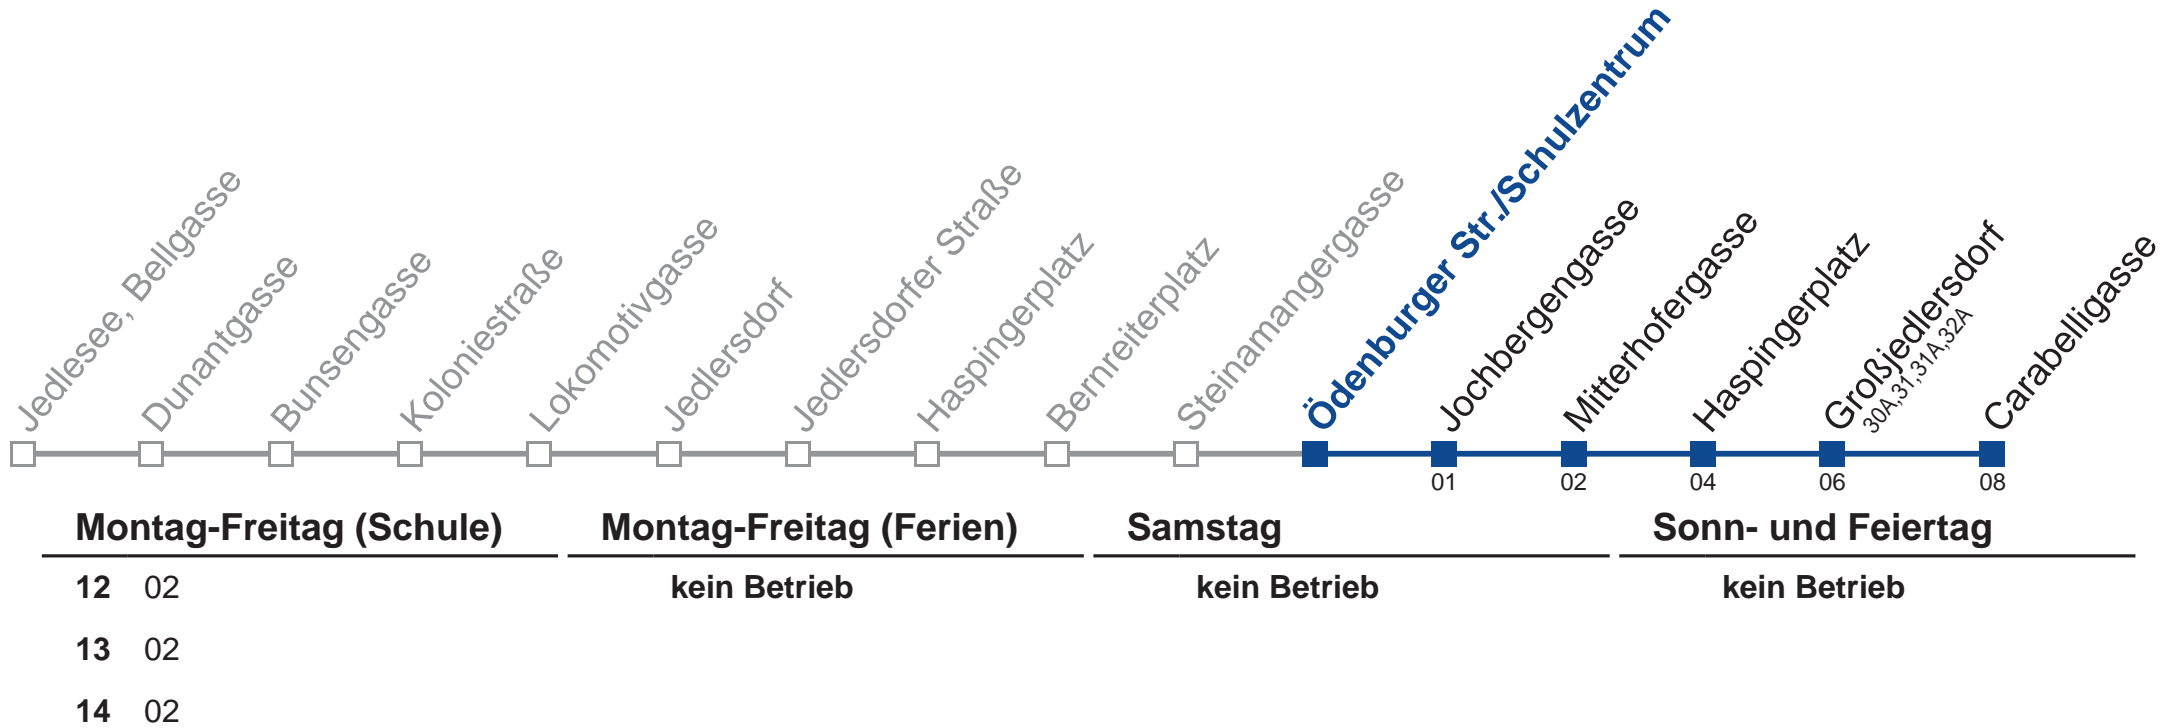

kein Betrieb

13 01

14 01

Holen Sie sich die aktuellen Abfahrtszeiten auf Ihr Handy!
m.qando.at/qr/01314

36A Carabelligasse

Holen Sie sich die aktuellen Abfahrtszeiten auf Ihr Handy!
m.qando.at/qr/01541

36A Carabelligasse