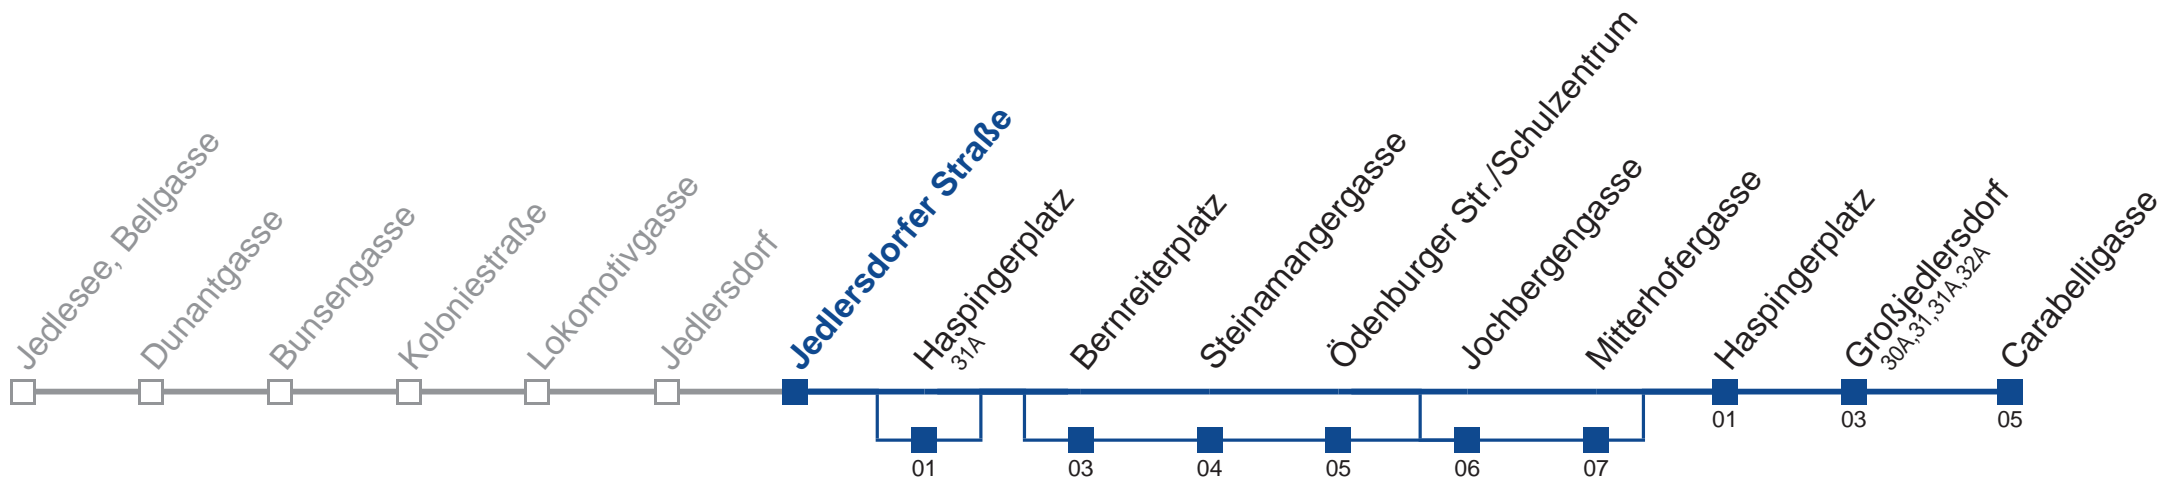

36A Carabelligasse

Montag-Freitag (Schule)

5	34 49
6	04 19 34 47
7	01 17 32 44
8	02 17 32 47
9	02 17 32 47
10	02 17 32 47
11	02 17 32 47 57
12	17 32 47 57
13	17 32 47 57
14	17 32 47
15	02 17 32 47
16	02 17 32 47
17	02 17 32 47
18	02 17 32 47
19	02 17 32 38 53
20	08

Montag-Freitag (Ferien)

5	34 49
6	04 19 34 47
7	01 16 32 47
8	02 17 32 47
9	02 17 32 47
10	02 17 32 47
11	02 17 32 47
12	02 17 32 47
13	02 17 32 47
14	02 17 32 47
15	02 17 32 47
16	02 17 32 47
17	02 17 32 47
18	02 17 32 47
19	02 17 32 38 53
20	08

Samstag

5	
6	35 47
7	01 17 32 47
8	02 17 32 47
9	02 17 32 47
10	02 17 32 47
11	02 17 32 47
12	02 17 32 47
13	02 17 32 47
14	02 17 32 47
15	02 17 32 47
16	02 17 32 47
17	02 17 32 47
18	02 08
19	
20	

Sonn- und Feiertag

kein Betrieb

□ über Haspingerplatz, Bernreiterplatz und Jochbergengasse

■ über Haspingerplatz und Jochbergengasse

■ bis Großjedlersdorf

Holen Sie sich die aktuellen Abfahrtszeiten auf Ihr Handy!

m.qando.at/qr/00593