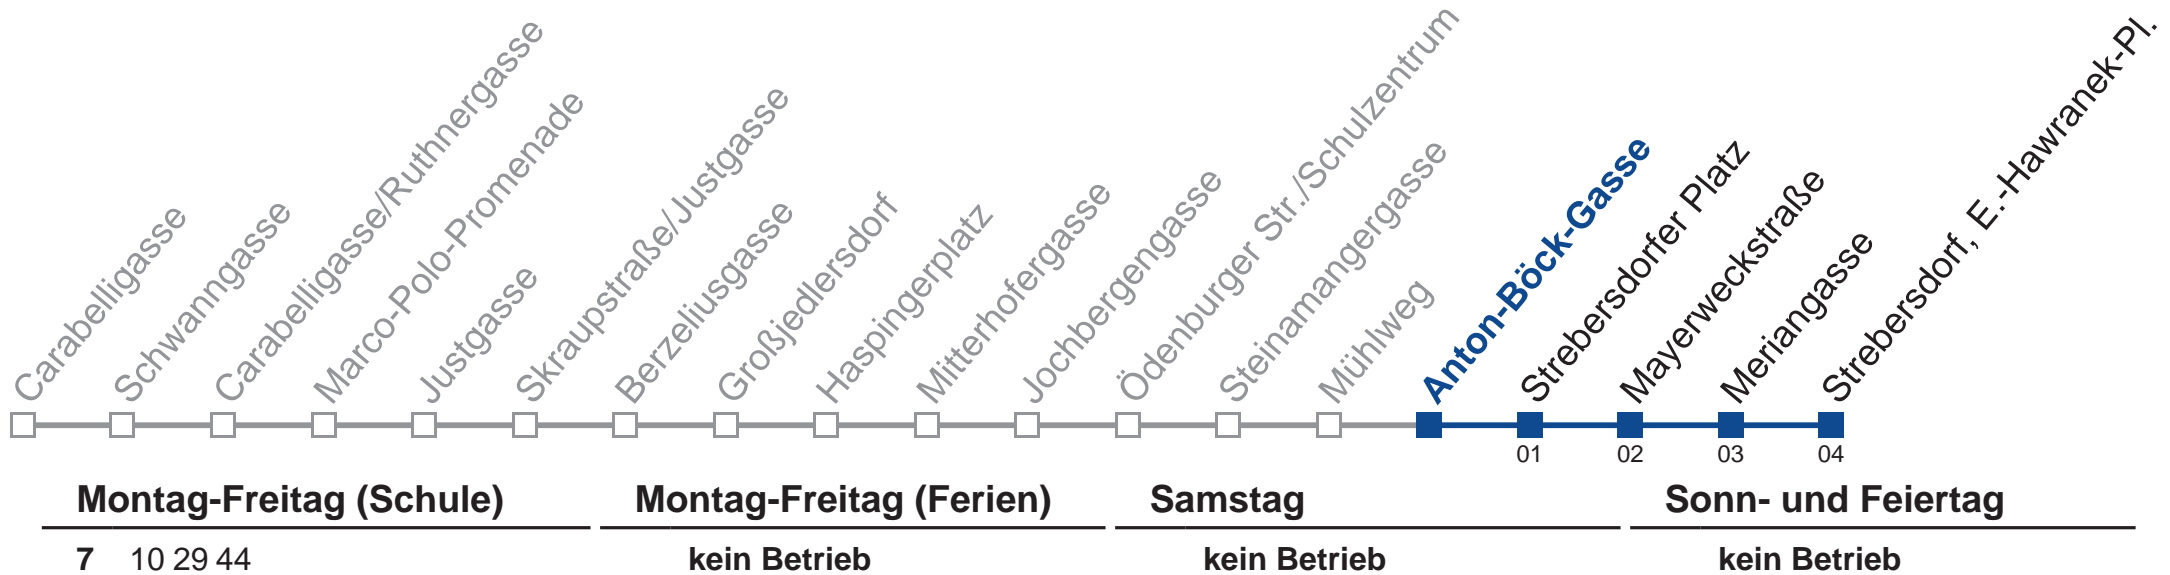

36A Strebersdorf, E.-Hawranek-Pl.

Holen Sie sich die aktuellen Abfahrtszeiten auf Ihr Handy!
m.qando.at/qr/00069