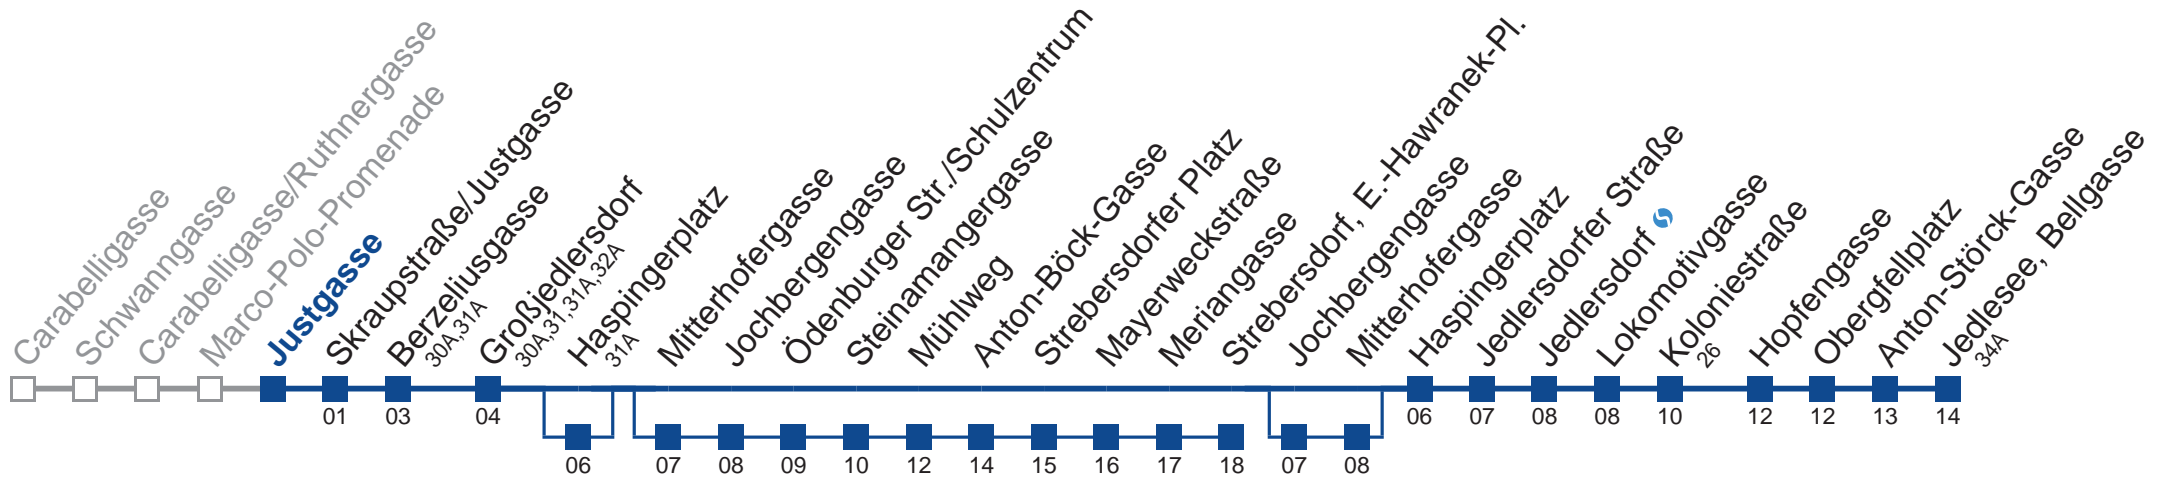

36A Jedlesee, Bellgasse

Montag-Freitag (Schule)

5	16 31 46
6	01 16 31 46 56
7	00 15 15 30 30 45
8	00 15 30 45
9	00 15 30 45
10	00 15 30 45
11	00 15 30 45
12	00 15 30 45
13	00 15 30 45
14	00 15 30 45
15	00 15 30 45
16	00 15 30 45
17	00 15 30 45
18	00 15 30 45
19	00 15 30 45

Montag-Freitag (Ferien)

5	16 31 46
6	01 16 31 46
7	00 15 30 45
8	00 15 30 45
9	00 15 30 45
10	00 15 30 45
11	00 15 30 45
12	00 15 30 45
13	00 15 30 45
14	00 15 30 45
15	00 15 30 45
16	00 15 30 45
17	00 15 30 45
18	00 15 30 45
19	00 15 30 45

Samstag

5	
6	16 31 46
7	00 15 30 45
8	00 15 30 45
9	00 15 30 45
10	00 15 30 45
11	00 15 30 45
12	00 15 30 45
13	00 15 30 45
14	00 15 30 45
15	00 15 30 45
16	00 15 30 45
17	00 15 30 45
18	
19	

Sonn- und Feiertag

kein Betrieb

□ über Haspingerplatz und Mitterhofergasse bis Strebersdorf, E.-Hawranek-Pl.

■ über Haspingerplatz und Jochbergengasse

Holen Sie sich die aktuellen Abfahrtszeiten auf Ihr Handy!

m.qando.at/qr/00622