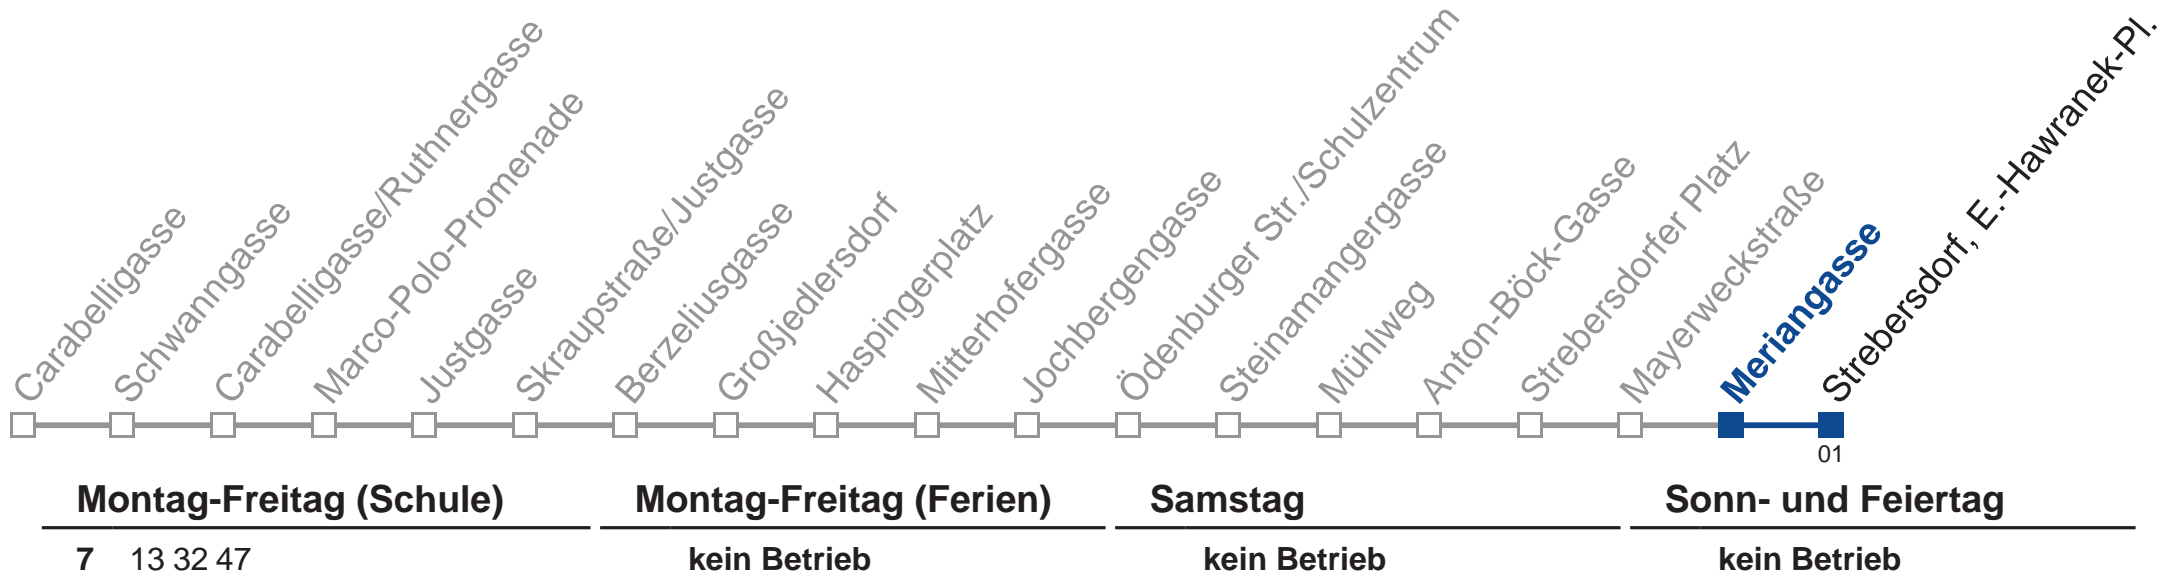

36A Strebersdorf, E.-Hawranek-Pl.

Holen Sie sich die aktuellen Abfahrtszeiten auf Ihr Handy!

m.qando.at/qr/00860

36A Strebersdorf, E.-Hawranek-Pl.

Holen Sie sich die aktuellen Abfahrtszeiten auf Ihr Handy!
m.qando.at/qr/01569