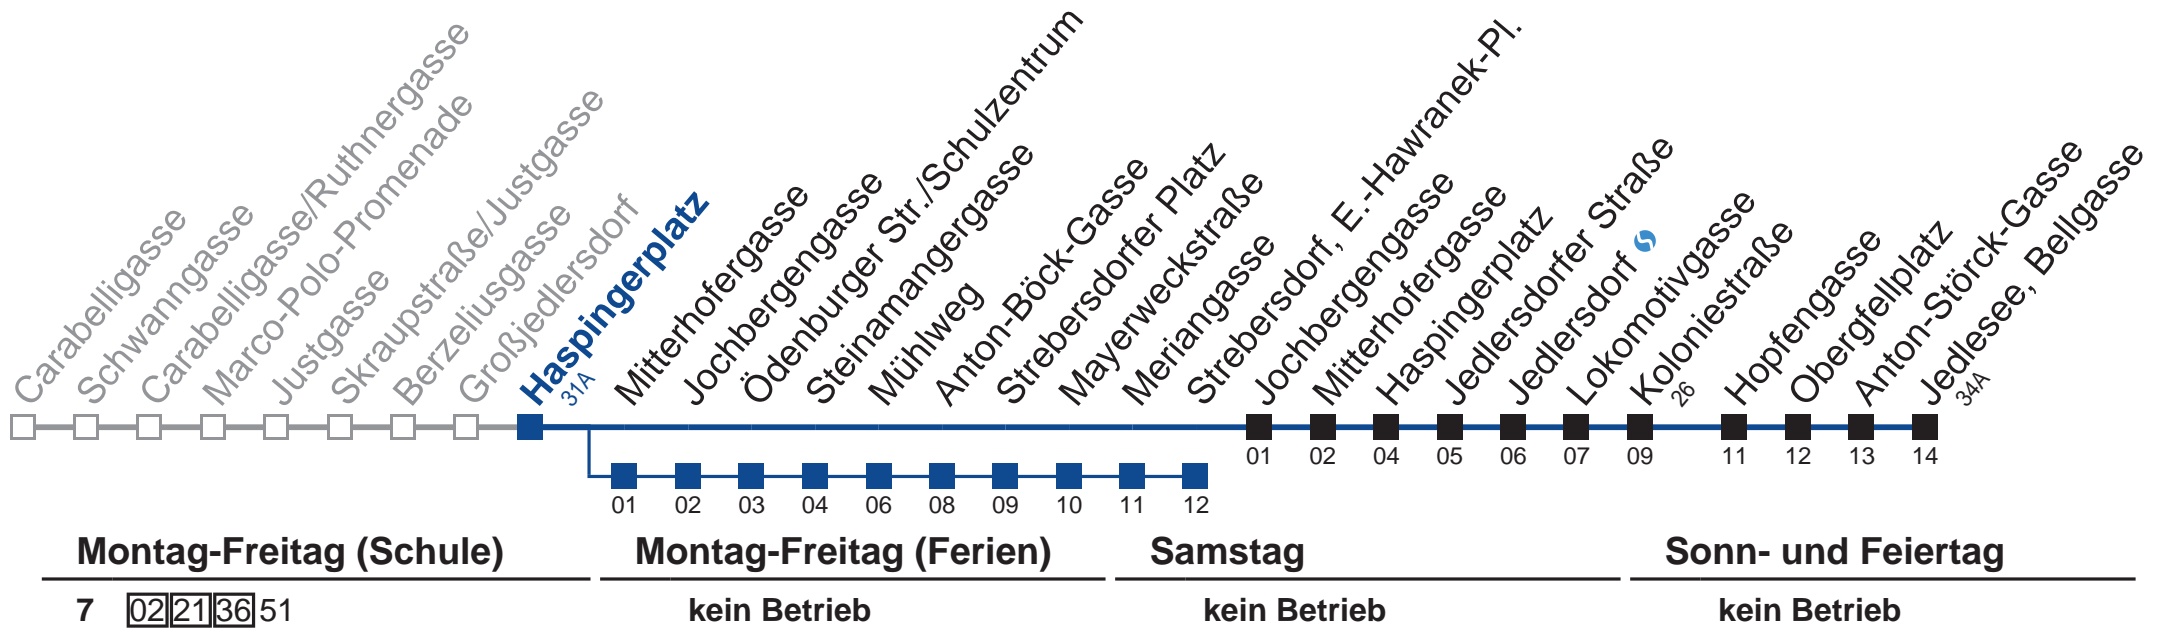

36A Jedlesee, Bellgasse

☐ über Mitterhofergasse
bis Strebersdorf, E.-Hawranek-Pl.

Holen Sie sich die
aktuellen Abfahrtszeiten
auf Ihr Handy!
m.qando.at/qr/00483