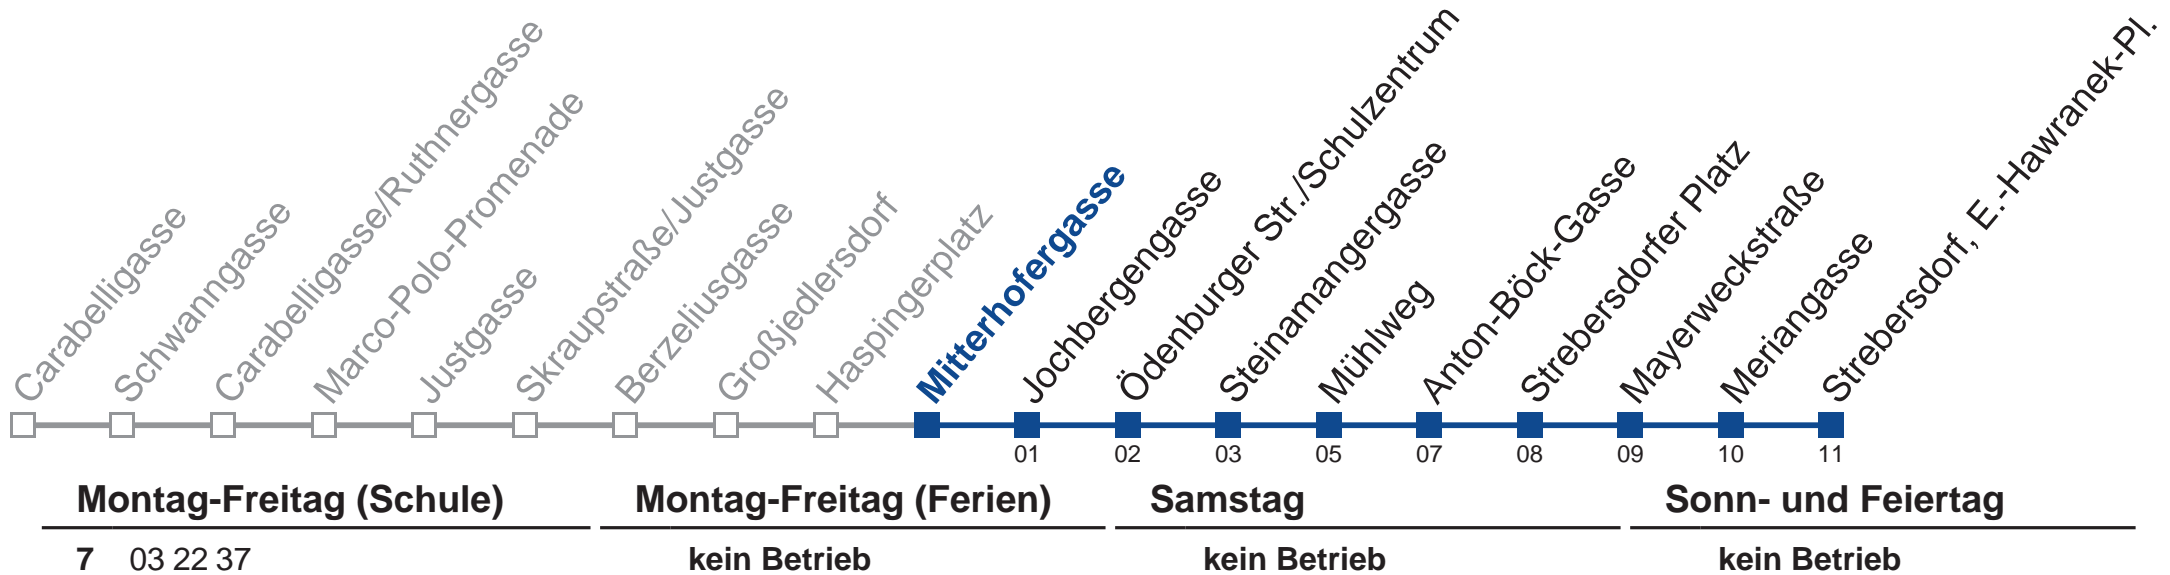

kein Betrieb

Holen Sie sich die aktuellen Abfahrtszeiten auf Ihr Handy!

m.qando.at/qr/00483

36A Strebersdorf, E.-Hawranek-Pl.

Holen Sie sich die aktuellen Abfahrtszeiten auf Ihr Handy!
m.qando.at/qr/01660