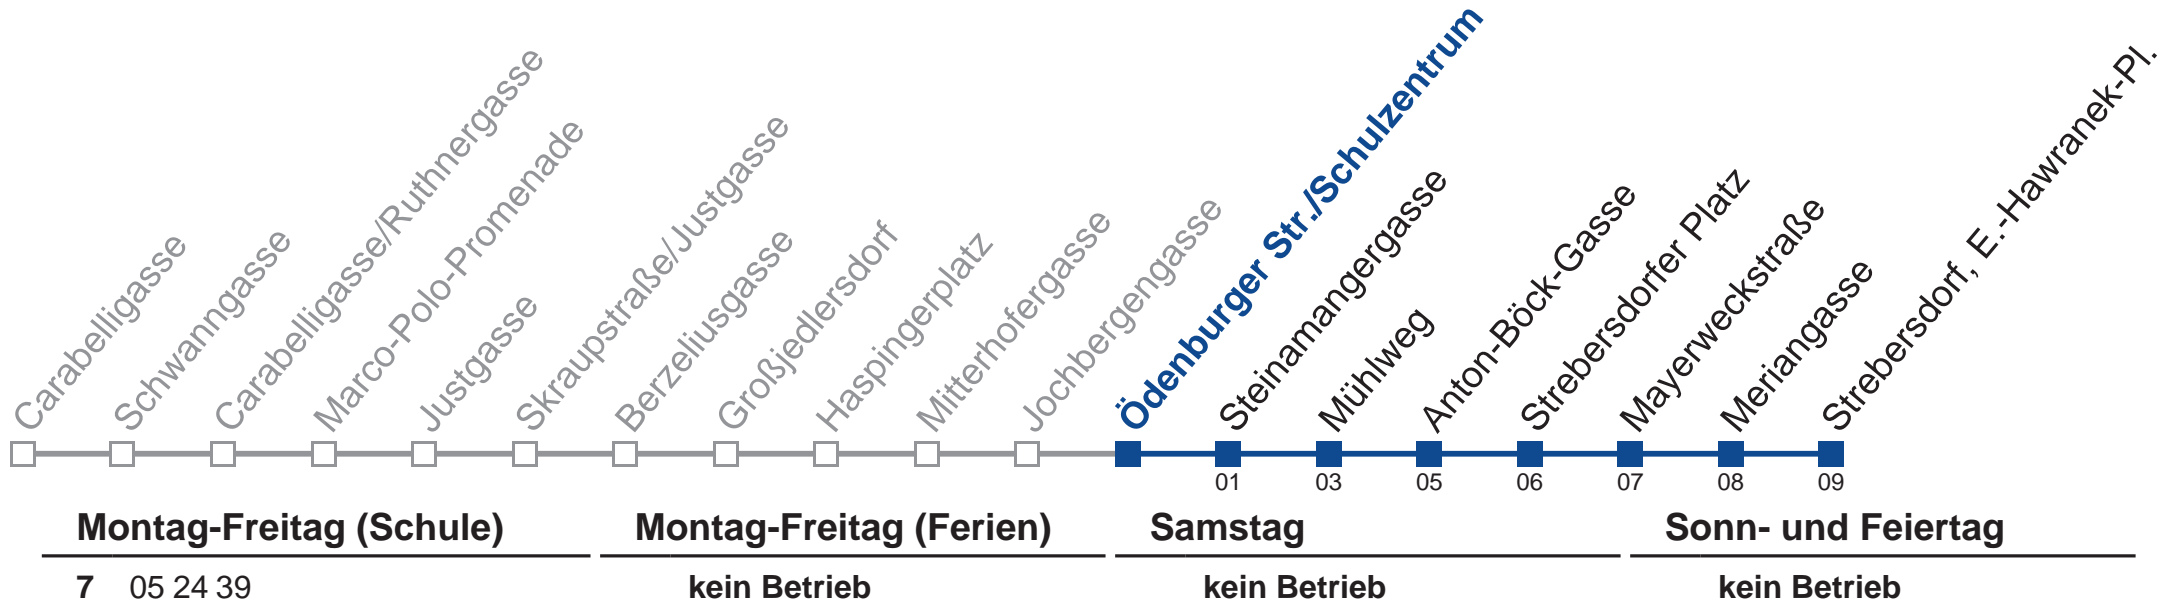

36A Strebersdorf, E.-Hawranek-Pl.

Holen Sie sich die aktuellen Abfahrtszeiten auf Ihr Handy!
m.qando.at/qr/01541