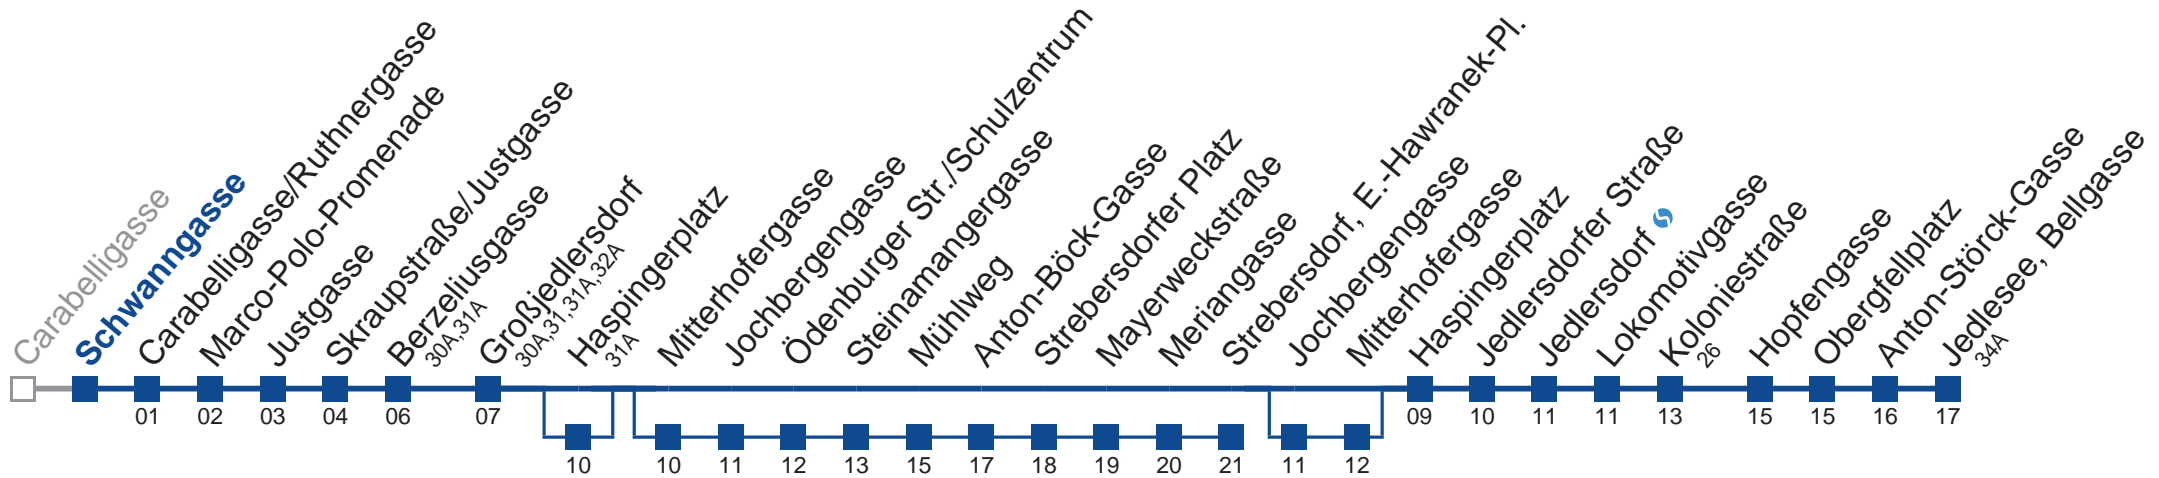

36A Jedlesee, Bellgasse

Montag-Freitag (Schule)

5	13	28	43	58		
6	13	28	43	53	57	
7	11	12	26	27	41	56
8	11	26	41	56		
9	11	26	41	56		
10	11	26	41	56		
11	11	26	41	56		
12	11	26	41	56		
13	11	26	41	56		
14	11	26	41	56		
15	11	26	41	56		
16	11	26	41	56		
17	11	26	41	56		
18	11	26	41	56		
19	11	26	41			

Montag-Freitag (Ferien)

5	13	28	43	58
6	13	28	43	57
7	11	26	41	56
8	11	26	41	56
9	11	26	41	56
10	11	26	41	56
11	11	26	41	56
12	11	26	41	56
13	11	26	41	56
14	11	26	41	56
15	11	26	41	56
16	11	26	41	56
17	11	26	41	56
18	11	26	41	56
19	11	26	41	

Samstag

5				
6	13	28	43	57
7	11	26	41	56
8	11	26	41	56
9	11	26	41	56
10	11	26	41	56
11	11	26	41	56
12	11	26	41	56
13	11	26	41	56
14	11	26	41	56
15	11	26	41	56
16	11	26	41	56
17	11	26	41	54
18	09			
19				

Sonn- und Feiertag

kein Betrieb

□ über Haspingerplatz und Mitterhofergasse bis Strebersdorf, E.-Hawranek-Pl.

■ über Haspingerplatz und Jochbergengasse bis Marco-Polo-Promenade

Holen Sie sich die aktuellen Abfahrtszeiten auf Ihr Handy!
m.qando.at/qr/01192