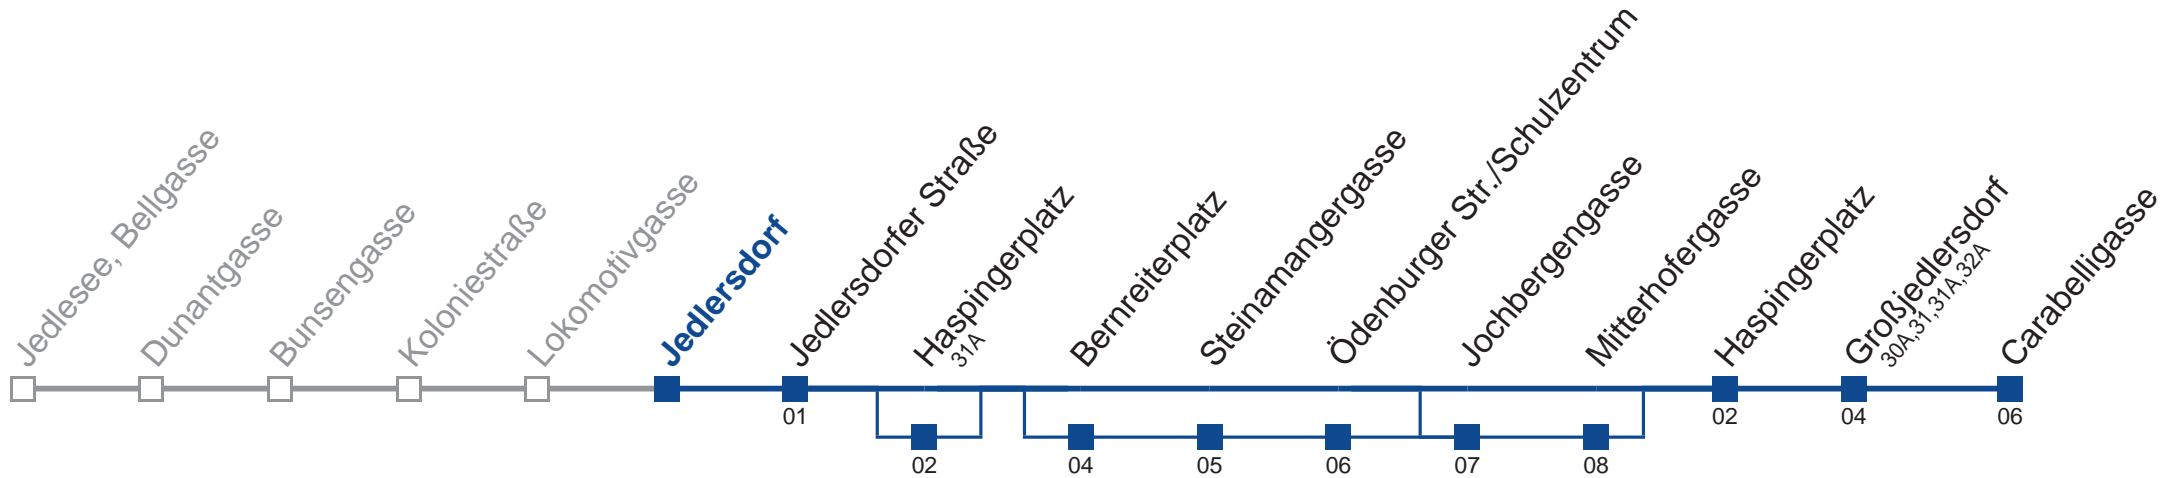

36A Carabelligasse

Montag-Freitag (Schule)

5	33 48
6	03 18 33 46
7	00 16 30 42
8	01 16 31 46
9	01 16 31 46
10	01 16 31 46
11	01 16 31 46 56
12	16 31 46 56
13	16 31 46 56
14	16 31 46
15	01 16 31 46
16	01 16 31 46
17	01 16 31 46
18	01 16 31 46
19	01 16 31 37 52
20	07

Montag-Freitag (Ferien)

5	33 48
6	03 18 33 46
7	00 15 31 46
8	01 16 31 46
9	01 16 31 46
10	01 16 31 46
11	01 16 31 46
12	01 16 31 46
13	01 16 31 46
14	01 16 31 46
15	01 16 31 46
16	01 16 31 46
17	01 16 31 46
18	01 16 31 46
19	01 16 31 37 52
20	07

Samstag

5	
6	34 46
7	00 16 31 46
8	01 16 31 46
9	01 16 31 46
10	01 16 31 46
11	01 16 31 46
12	01 16 31 46
13	01 16 31 46
14	01 16 31 46
15	01 16 31 46
16	01 16 31 46
17	01 16 31 46
18	01 07
19	
20	

Sonn- und Feiertag

kein Betrieb

□ über Haspingerplatz, Bernreiterplatz und Jochbergengasse

■ über Haspingerplatz und Jochbergengasse

■ bis Großjedlersdorf

Holen Sie sich die aktuellen Abfahrtszeiten auf Ihr Handy!

m.qando.at/qr/00591