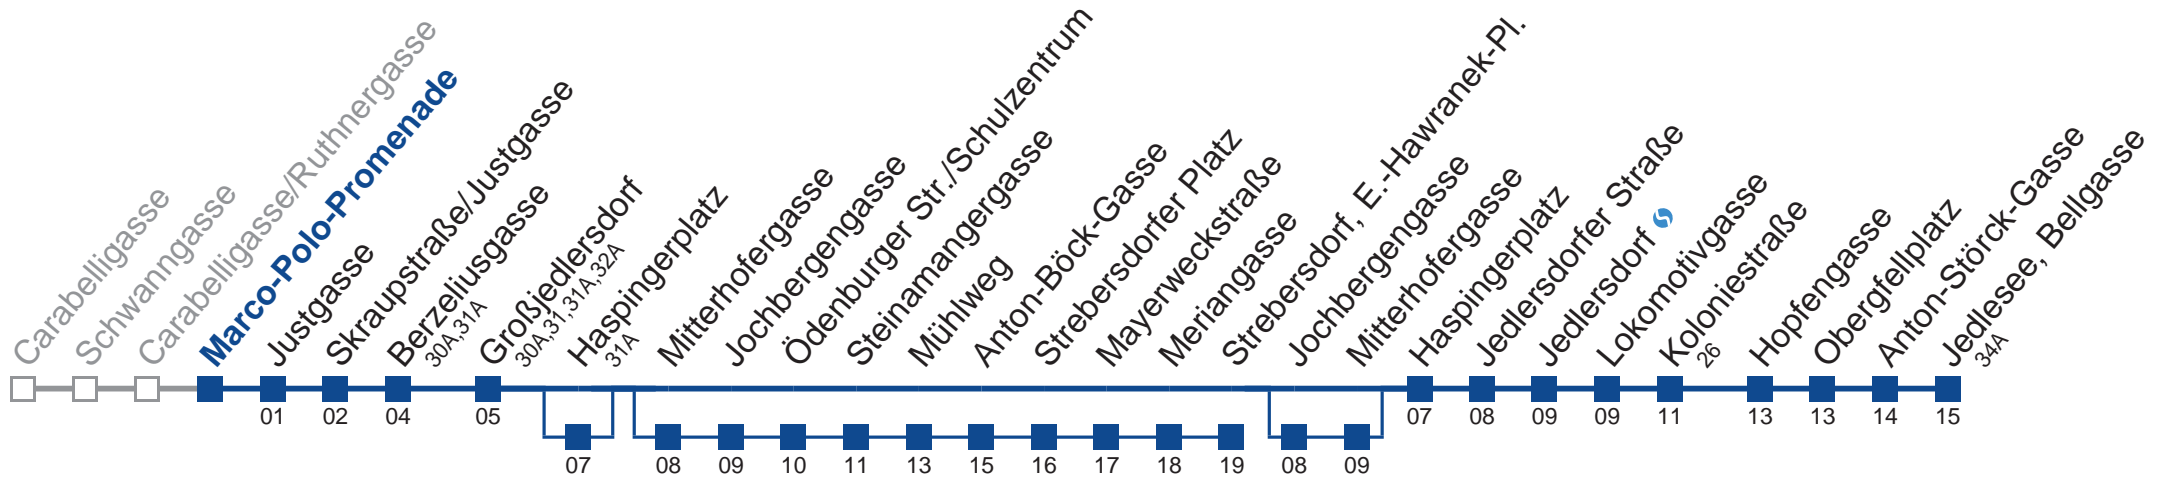

36A Jedlesee, Bellgasse

Montag-Freitag (Schule)

5	15 30 45
6	00 15 30 45 55 59
7	14 14 29 29 44 59
8	14 29 44 59
9	14 29 44 59
10	14 29 44 59
11	14 29 44 59
12	14 29 44 59
13	14 29 44 59
14	14 29 44 59
15	14 29 44 59
16	14 29 44 59
17	14 29 44 59
18	14 29 44 59
19	14 29 44

Montag-Freitag (Ferien)

5	15 30 45
6	00 15 30 45 59
7	14 29 44 59
8	14 29 44 59
9	14 29 44 59
10	14 29 44 59
11	14 29 44 59
12	14 29 44 59
13	14 29 44 59
14	14 29 44 59
15	14 29 44 59
16	14 29 44 59
17	14 29 44 59
18	14 29 44 59
19	14 29 44

Samstag

5	
6	15 30 45 59
7	14 29 44 59
8	14 29 44 59
9	14 29 44 59
10	14 29 44 59
11	14 29 44 59
12	14 29 44 59
13	14 29 44 59
14	14 29 44 59
15	14 29 44 59
16	14 29 44 59
17	14 29 44
18	
19	

Sonn- und Feiertag

kein Betrieb

□ über Haspingerplatz und Mitterhofergasse bis Strebersdorf, E.-Hawranek-Pl.

■ über Haspingerplatz und Jochbergengasse

Holen Sie sich die aktuellen Abfahrtszeiten auf Ihr Handy!
m.qando.at/qr/00999