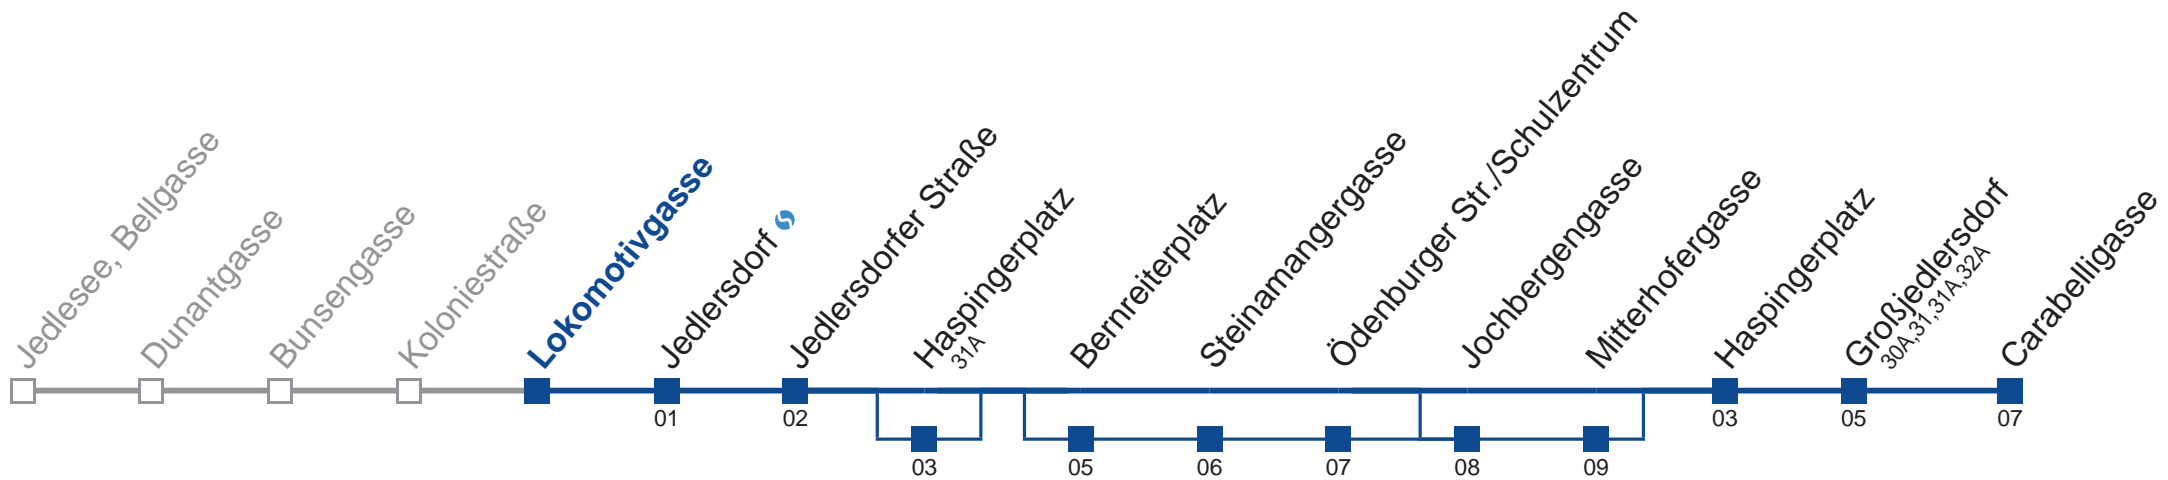

kein Betrieb

□ über Haspingerplatz, Bernreiterplatz und Jochbergengasse

■ über Haspingerplatz und Jochbergengasse

■ bis Großjedlersdorf

Holen Sie sich die aktuellen Abfahrtszeiten auf Ihr Handy!
m.qando.at/qr/00699

36A Carabelligasse

Montag-Freitag (Schule)

5	32 47
6	02 17 32 45 59
7	15 30 42
8	00 15 30 45
9	00 15 30 45
10	00 15 30 45
11	00 15 30 45 55
12	15 30 45 55
13	15 30 45 55
14	15 30 45
15	00 15 30 45
16	00 15 30 45
17	00 15 30 45
18	00 15 30 45
19	00 15 30 36 51
20	06