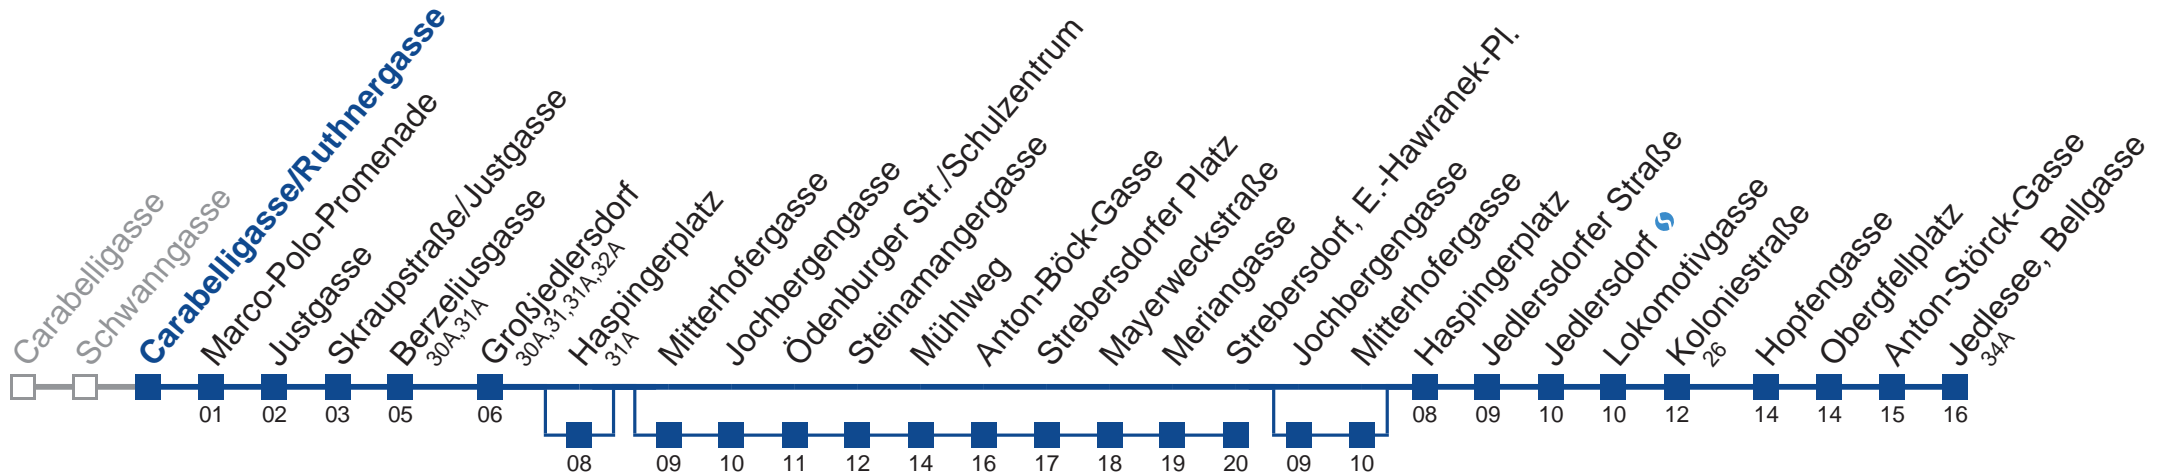

36A Jedlesee, Bellgasse

Montag-Freitag (Schule)

5	14	29	44	59		
6	14	29	44	54	58	
7	13	13	28	28	43	58
8	13	28	43	58		
9	13	28	43	58		
10	13	28	43	58		
11	13	28	43	58		
12	13	28	43	58		
13	13	28	43	58		
14	13	28	43	58		
15	13	28	43	58		
16	13	28	43	58		
17	13	28	43	58		
18	13	28	43	58		
19	13	28	43			

Montag-Freitag (Ferien)

5	14	29	44	59
6	14	29	44	58
7	13	28	43	58
8	13	28	43	58
9	13	28	43	58
10	13	28	43	58
11	13	28	43	58
12	13	28	43	58
13	13	28	43	58
14	13	28	43	58
15	13	28	43	58
16	13	28	43	58
17	13	28	43	58
18	13	28	43	58
19	13	28	43	

Samstag

5				
6	14	29	44	58
7	13	28	43	58
8	13	28	43	58
9	13	28	43	58
10	13	28	43	58
11	13	28	43	58
12	13	28	43	58
13	13	28	43	58
14	13	28	43	58
15	13	28	43	58
16	13	28	43	58
17	13	28	43	56
18	11			
19				

Sonn- und Feiertag

kein Betrieb

□ über Haspingerplatz und Mitterhofergasse bis Strebersdorf, E.-Hawranek-Pl.

■ über Haspingerplatz und Jochbergengasse bis Marco-Polo-Promenade

Holen Sie sich die aktuellen Abfahrtszeiten auf Ihr Handy!
m.qando.at/qr/01697