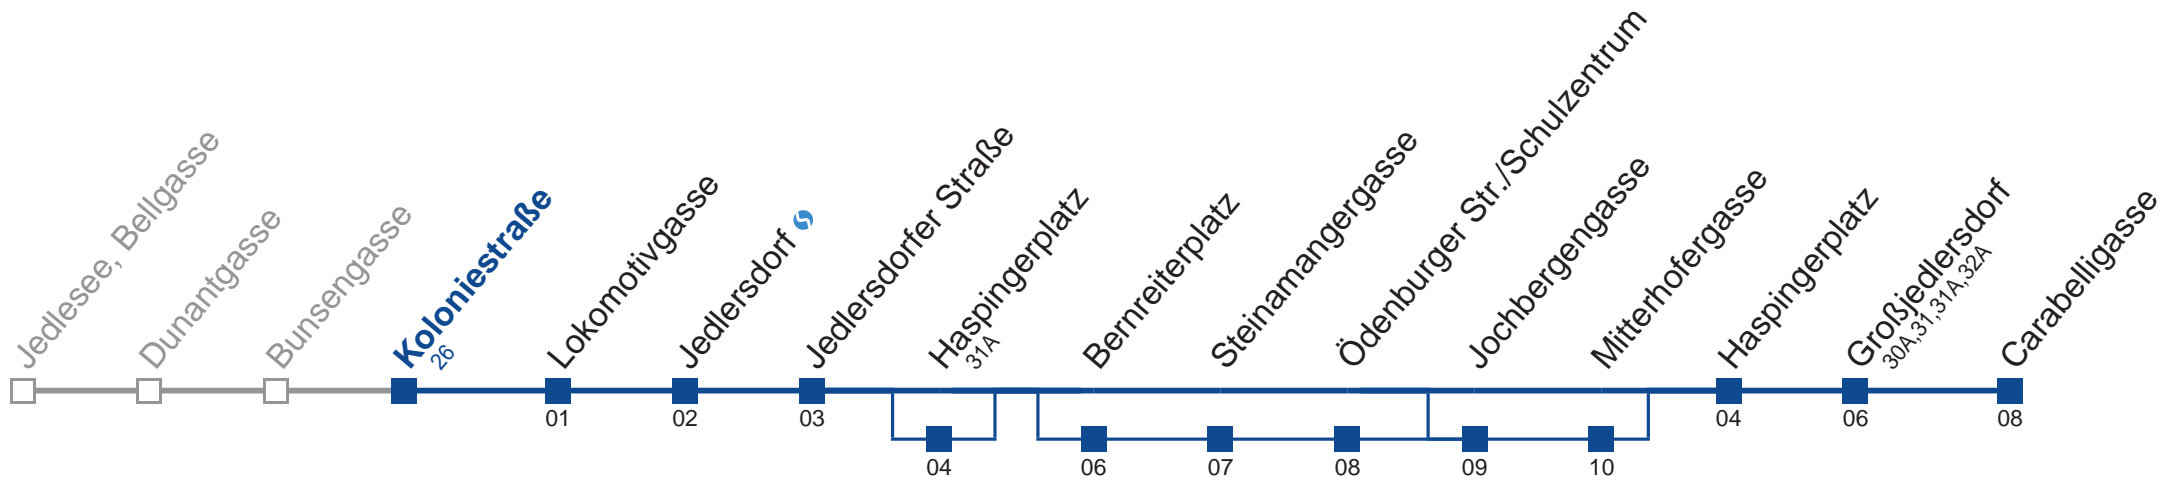

36A Carabelligasse

Montag-Freitag (Schule)

5	31 46
6	01 16 31 44 58
7	14 28 40 59
8	14 29 44 59
9	14 29 44 59
10	14 29 44 59
11	14 29 44 54
12	14 29 44 54
13	14 29 44 54
14	14 29 44 59
15	14 29 44 59
16	14 29 44 59
17	14 29 44 59
18	14 29 44 59
19	14 29 35 50
20	05

Montag-Freitag (Ferien)

5	31 46
6	01 16 31 44 58
7	13 29 44 59
8	14 29 44 59
9	14 29 44 59
10	14 29 44 59
11	14 29 44 59
12	14 29 44 59
13	14 29 44 59
14	14 29 44 59
15	14 29 44 59
16	14 29 44 59
17	14 29 44 59
18	14 29 44 59
19	14 29 35 50
20	05

Samstag

5	
6	32 44 58
7	14 29 44 59
8	14 29 44 59
9	14 29 44 59
10	14 29 44 59
11	14 29 44 59
12	14 29 44 59
13	14 29 44 59
14	14 29 44 59
15	14 29 44 59
16	14 29 44 59
17	14 29 44 59
18	05
19	
20	

Sonn- und Feiertag

kein Betrieb

□ über Haspingerplatz, Bernreiterplatz und Jochbergengasse

■ über Haspingerplatz und Jochbergengasse

■ bis Großjedlersdorf

Holen Sie sich die aktuellen Abfahrtszeiten auf Ihr Handy!
m.qando.at/qr/00699