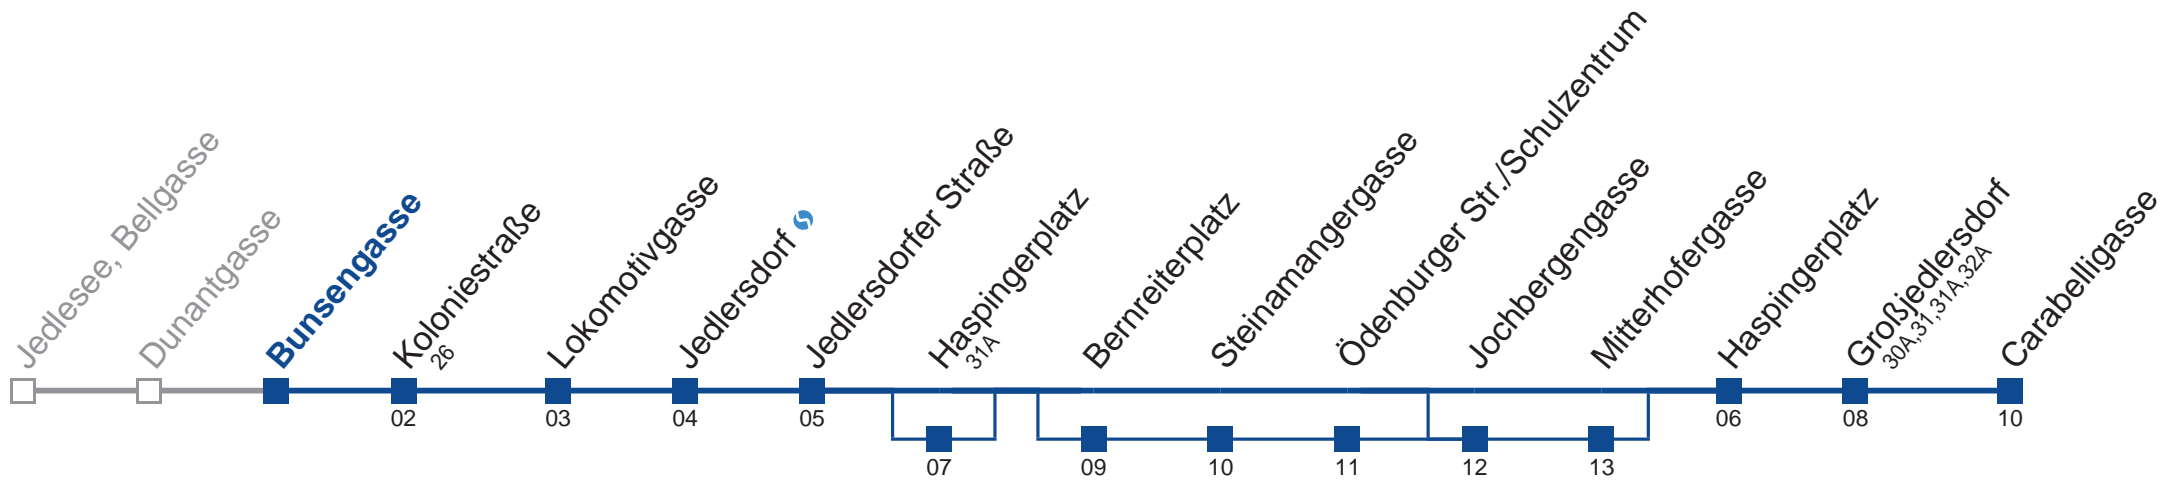

kein Betrieb

□ über Haspingerplatz, Bernreiterplatz und Jochbergengasse

■ über Haspingerplatz und Jochbergengasse

■ bis Großjedlersdorf

Holen Sie sich die aktuellen Abfahrtszeiten auf Ihr Handy!

m.qando.at/qr/00250

36A Carabelligasse

Montag-Freitag (Schule)

5	29 44 59
6	14 29 42 56
7	11 26 38 56
8	11 26 41 56
9	11 26 41 56
10	11 26 41 56
11	11 26 41 51
12	11 26 41 51
13	11 26 41 51
14	11 26 41 56
15	11 26 41 56
16	11 26 41 56
17	11 26 41 56
18	11 26 41 56
19	11 26 32 47
20	02