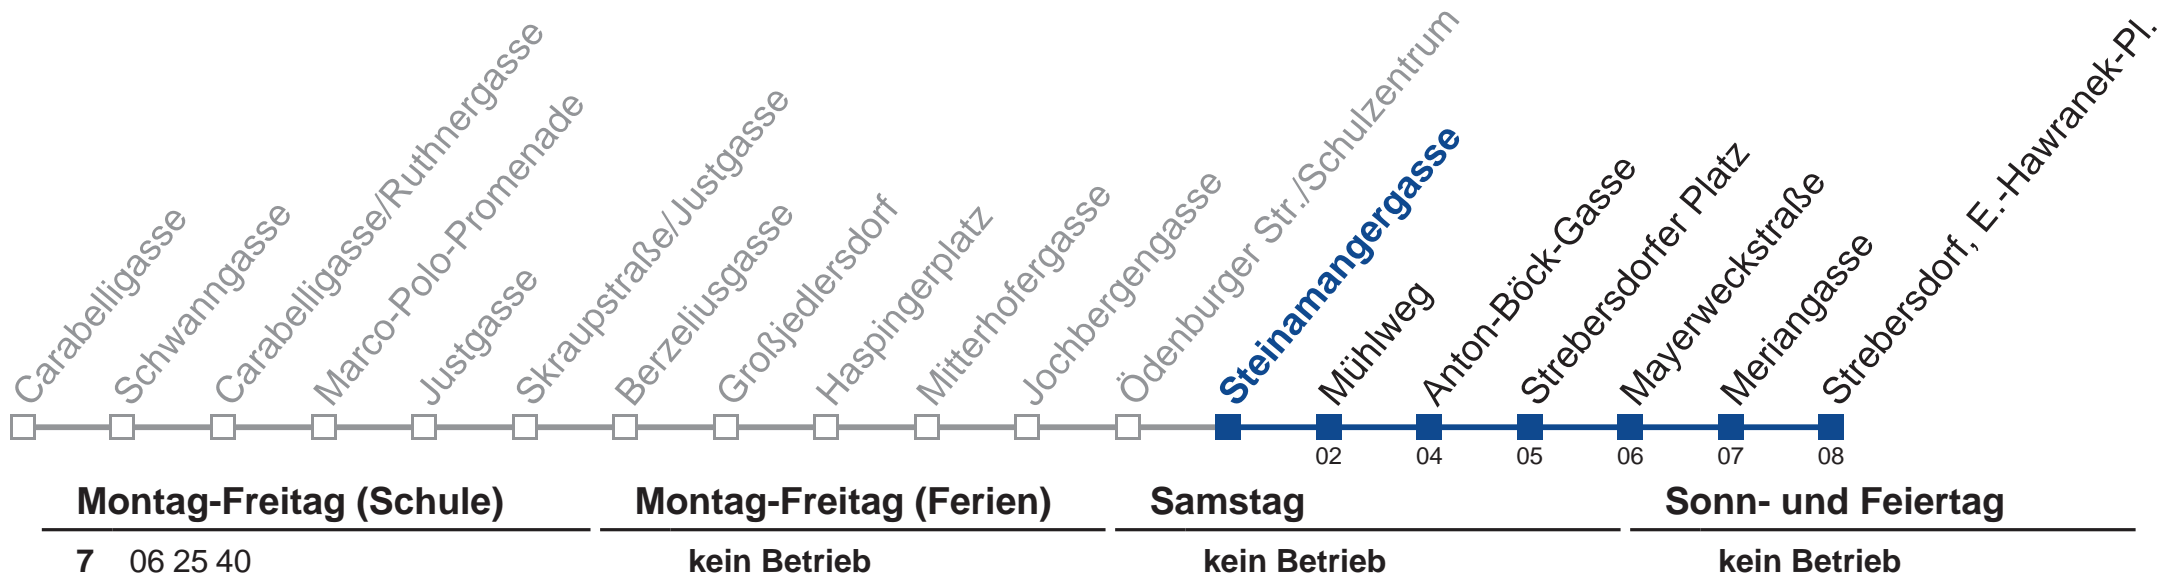

36A Strebersdorf, E.-Hawranek-Pl.

Holen Sie sich die aktuellen Abfahrtszeiten auf Ihr Handy!
m.qando.at/qr/01314