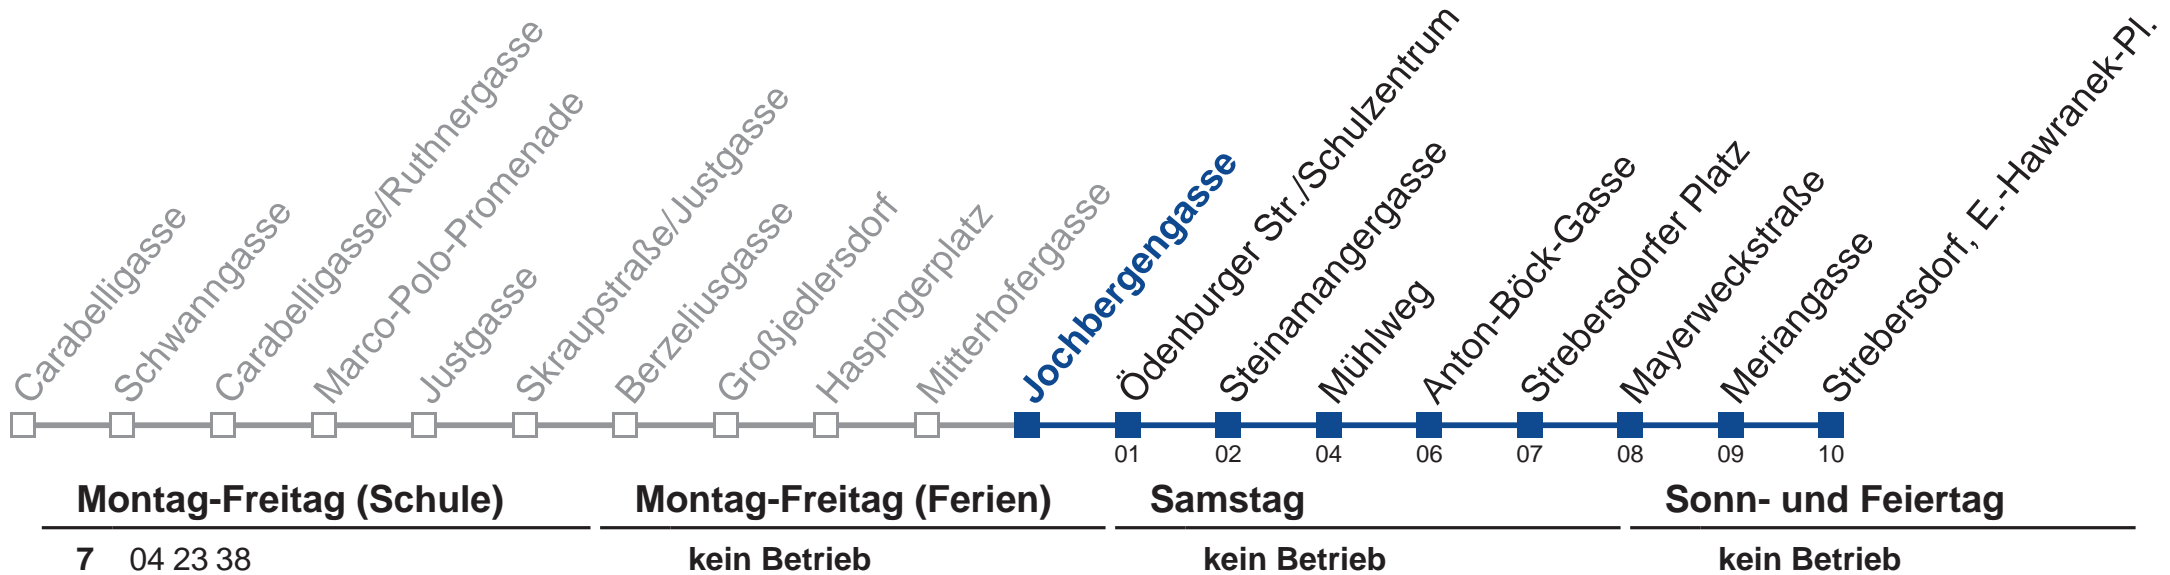

36A Strebersdorf, E.-Hawranek-Pl.

Holen Sie sich die aktuellen Abfahrtszeiten auf Ihr Handy!
m.qando.at/qr/00598