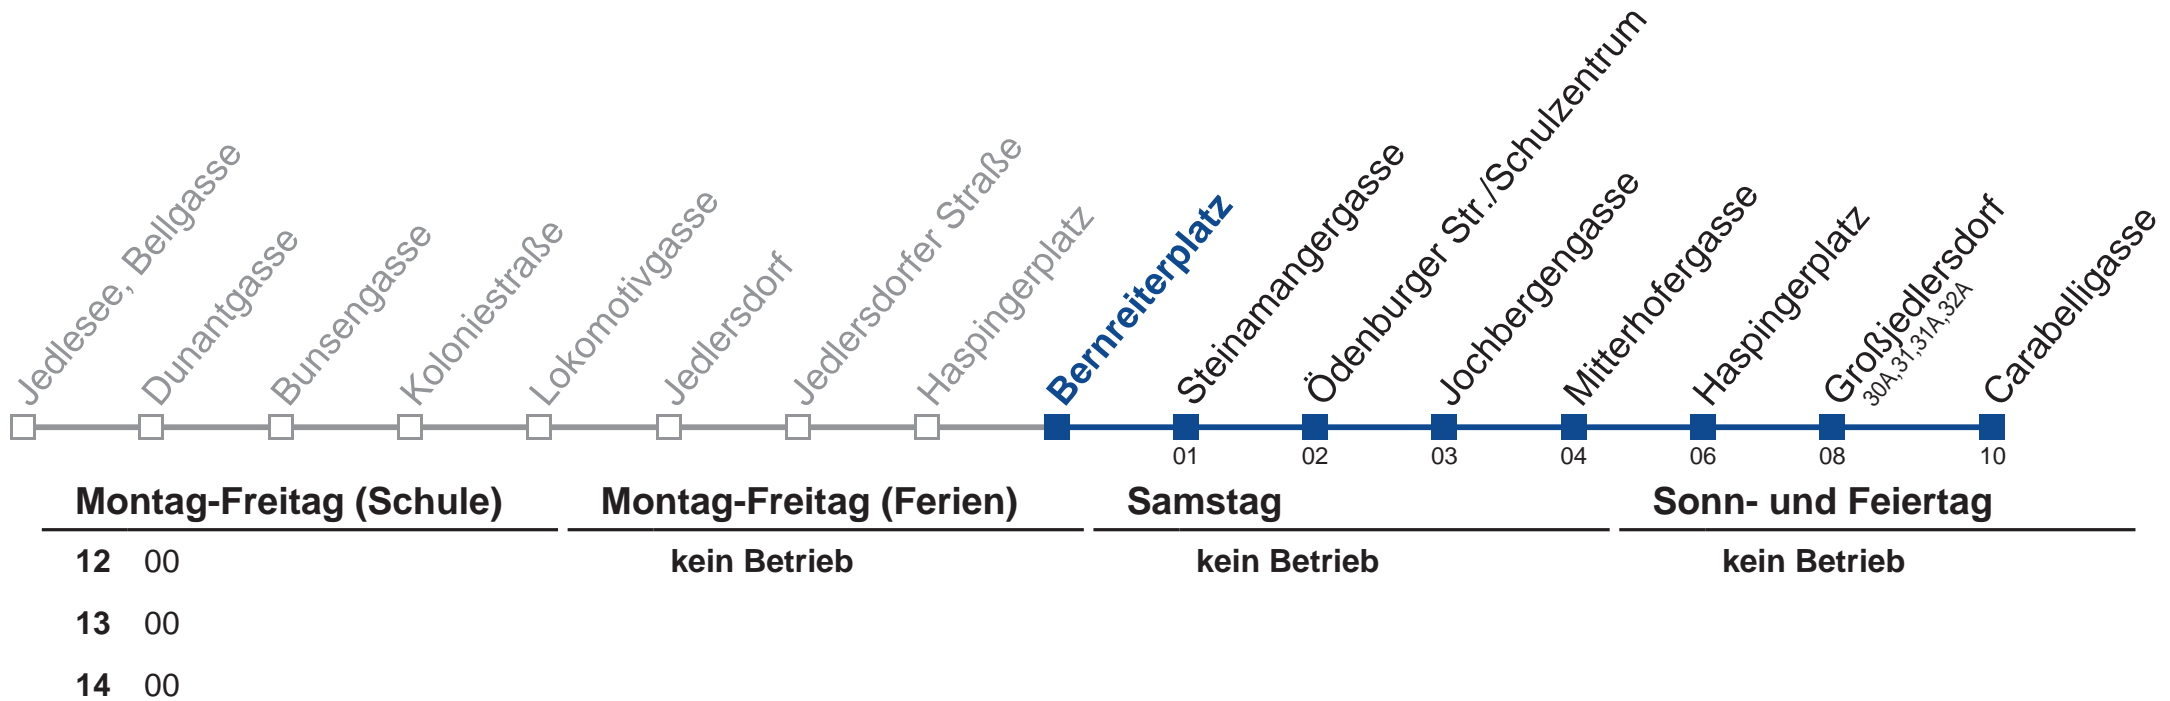

kein Betrieb

□ bis Großjedlersdorf

Holen Sie sich die aktuellen Abfahrtszeiten auf Ihr Handy!

m.qando.at/qr/00483

36A Carabelligasse

Holen Sie sich die aktuellen Abfahrtszeiten auf Ihr Handy!
m.qando.at/qr/00128