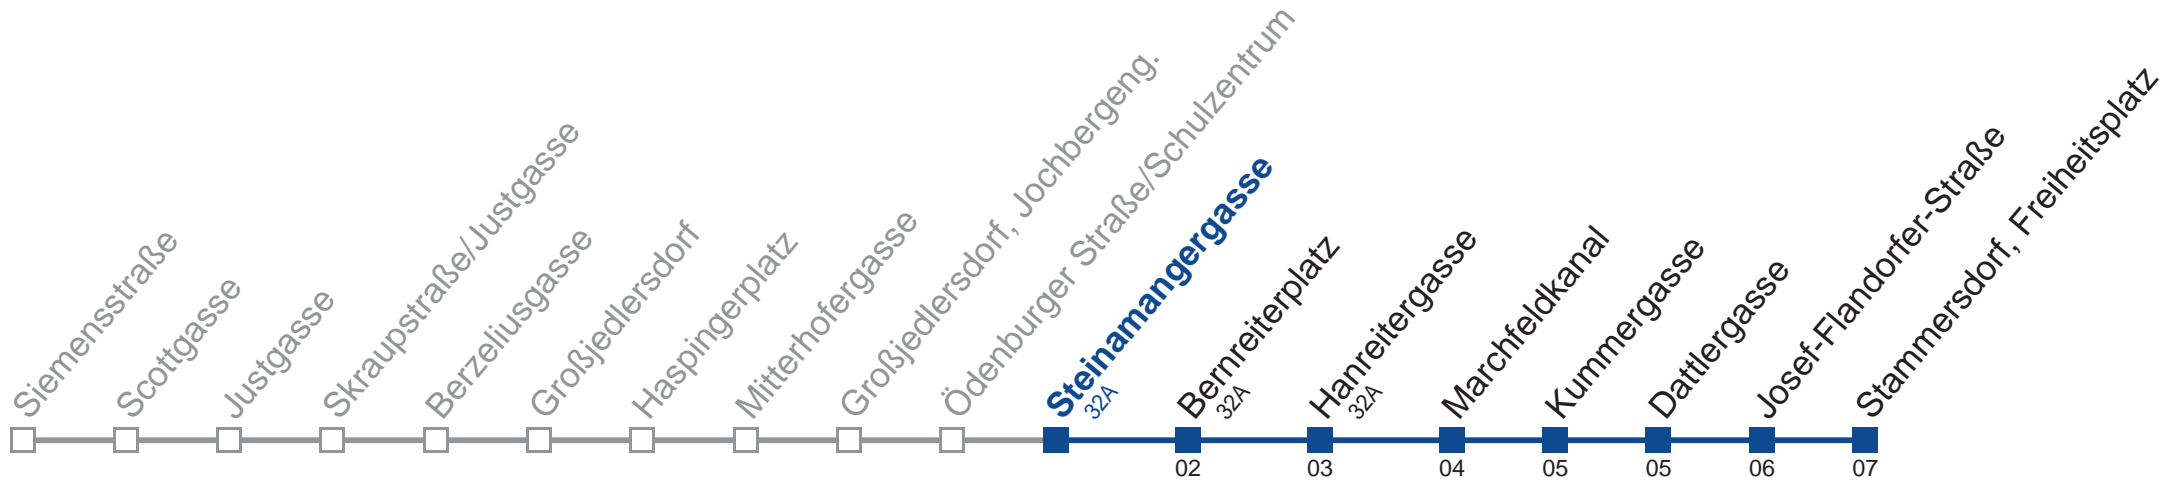

30A Stammersdorf, Freiheitsplatz

Montag-Freitag (Schule)

5	16 31 46
6	01 16 31 46
7	02 17 24 32 47
8	02 17 32 47
9	02 17 32 47
10	02 17 32 47
11	02 17 32 47
12	02 17 32 47
13	02 07 17 32 47 58
14	02 17 32 47
15	02 17 32 47
16	02 17 32 47
17	02 17 32 47
18	02 17 32 47
19	02 17 32 47
20	02 16 31

Montag-Freitag (Ferien)

5	16 31 46
6	01 16 31 46
7	02 17 32 47
8	02 17 32 47
9	02 17 32 47
10	02 17 32 47
11	02 17 32 47
12	02 17 32 47
13	02 17 32 47
14	02 17 32 47
15	02 17 32 47
16	02 17 32 47
17	02 17 32 47
18	02 17 32 47
19	02 17 32 47
20	02 16 31

Samstag

5	16 31 46
6	01 16 31 46
7	02 17 32 47
8	02 17 32 47
9	02 17 32 47
10	02 17 32 47
11	02 17 32 47
12	02 17 32 47
13	02 17 32 47
14	02 17 32 47
15	02 17 32 47
16	02 17 32 47
17	02 17 32 47
18	02 17 32 47
19	02 16 31 46
20	01 16 31

Sonn- und Feiertag

5	16 31 46
6	01 16 31 46
7	01 16 31 46
8	01 16 31 46
9	01 16 31 46
10	01 16 31 46
11	01 16 31 46
12	01 16 31 46
13	01 16 31 46
14	01 16 31 46
15	01 16 31 46
16	01 16 31 46
17	01 16 31 46
18	01 16 31 46
19	01 16 31 46
20	01 16 31

Am 24. und 31.12. Verkehr wie samstags

Holen Sie sich die aktuellen Abfahrtszeiten auf Ihr Handy!
m.qando.at/qr/01314