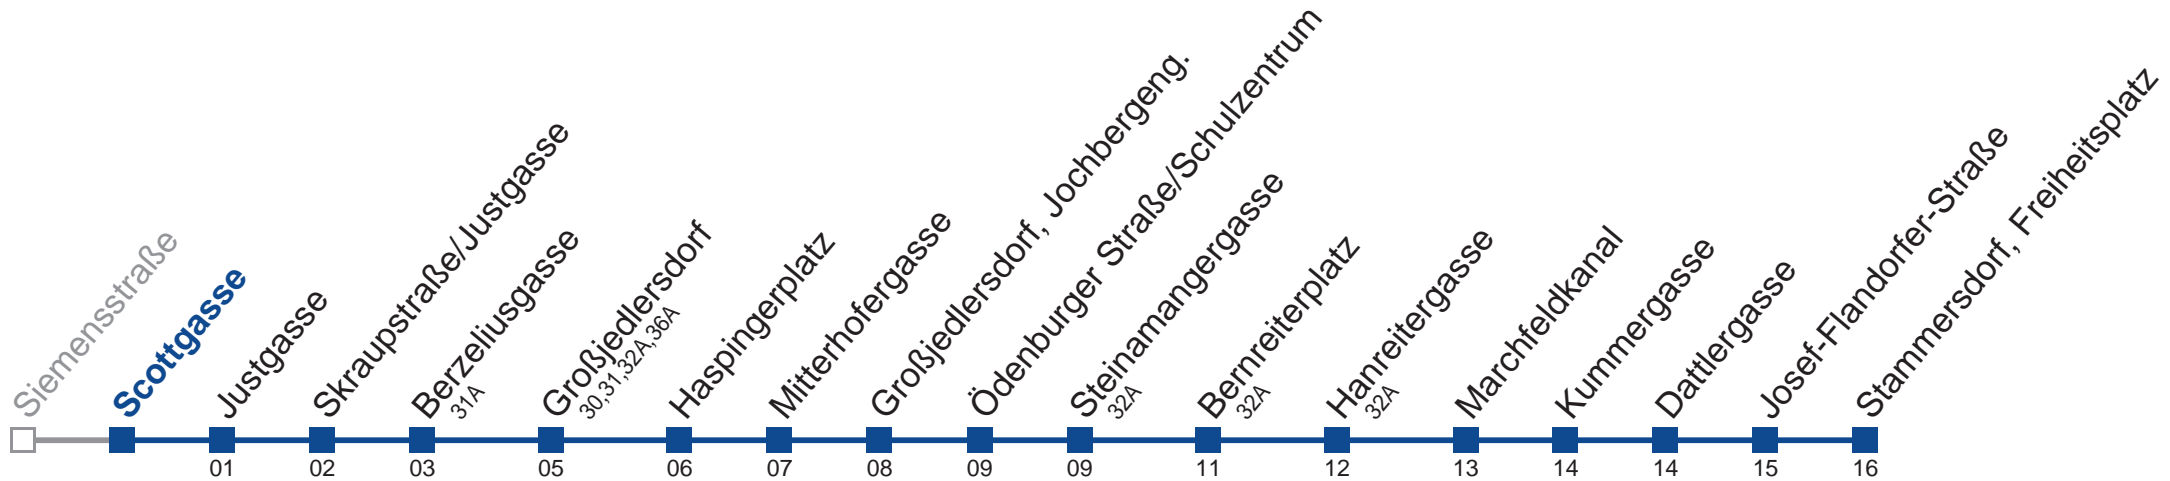

30A Stammersdorf, Freiheitsplatz

Montag-Freitag (Schule)

5	07 22 37 52
6	07 22 37 52
7	07 14 22 37 52
8	07 22 37 52
9	07 22 37 52
10	07 22 37 52
11	07 22 37 52
12	07 22 37 52 57
13	07 22 37 47 52
14	07 22 37 52
15	07 22 37 52
16	07 22 37 52
17	07 22 37 52
18	07 22 37 52
19	07 22 37 52
20	07 22

Montag-Freitag (Ferien)

5	07 22 37 52
6	07 22 37 52
7	07 22 37 52
8	07 22 37 52
9	07 22 37 52
10	07 22 37 52
11	07 22 37 52
12	07 22 37 52
13	07 22 37 52
14	07 22 37 52
15	07 22 37 52
16	07 22 37 52
17	07 22 37 52
18	07 22 37 52
19	07 22 37 52
20	07 22

Samstag

5	07 22 37 52
6	07 22 37 52
7	07 22 37 52
8	07 22 37 52
9	07 22 37 52
10	07 22 37 52
11	07 22 37 52
12	07 22 37 52
13	07 22 37 52
14	07 22 37 52
15	07 22 37 52
16	07 22 37 52
17	07 22 37 52
18	07 22 37 52
19	07 22 37 52
20	07 22

Sonn- und Feiertag

5	
6	07 22 37 52
7	07 22 37 52
8	07 22 37 52
9	07 22 37 52
10	07 22 37 52
11	07 22 37 52
12	07 22 37 52
13	07 22 37 52
14	07 22 37 52
15	07 22 37 52
16	07 22 37 52
17	07 22 37 52
18	07 22 37 52
19	07 22 37 52
20	07 22

Am 24. und 31.12. Verkehr wie samstags

Holen Sie sich die aktuellen Abfahrtszeiten auf Ihr Handy!
m.qando.at/qr/01215