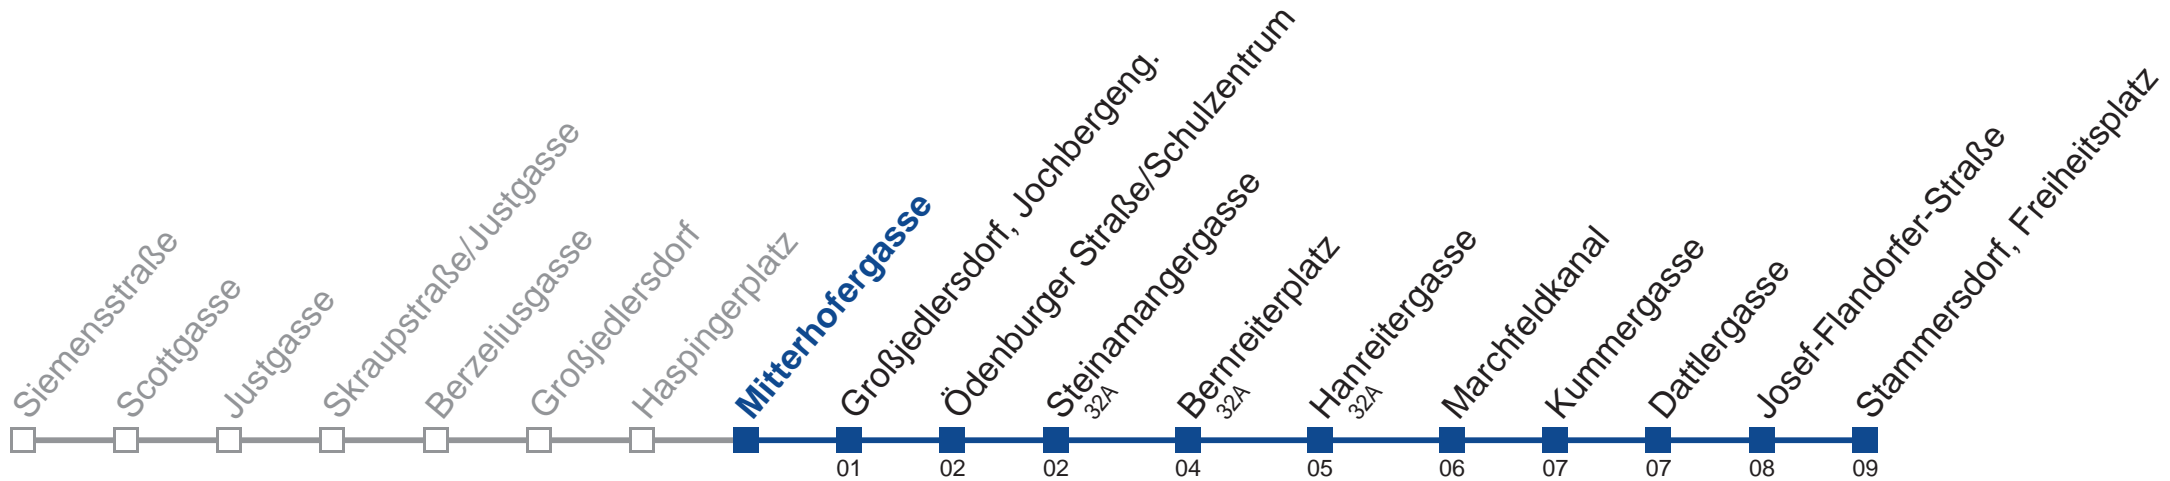

30A Stammersdorf, Freiheitsplatz

Montag-Freitag (Schule)

5	14 29 44 59
6	14 29 44 59
7	15 22 30 45
8	00 15 30 45
9	00 15 30 45
10	00 15 30 45
11	00 15 30 45
12	00 15 30 45
13	00 05 15 30 45 55
14	00 15 30 45
15	00 15 30 45
16	00 15 30 45
17	00 15 30 45
18	00 15 30 45
19	00 15 30 45
20	00 14 29

Montag-Freitag (Ferien)

5	14 29 44 59
6	14 29 44 59
7	15 30 45
8	00 15 30 45
9	00 15 30 45
10	00 15 30 45
11	00 15 30 45
12	00 15 30 45
13	00 15 30 45
14	00 15 30 45
15	00 15 30 45
16	00 15 30 45
17	00 15 30 45
18	00 15 30 45
19	00 15 30 45
20	00 14 29

Samstag

5	14 29 44 59
6	14 29 44 59
7	15 30 45
8	00 15 30 45
9	00 15 30 45
10	00 15 30 45
11	00 15 30 45
12	00 15 30 45
13	00 15 30 45
14	00 15 30 45
15	00 15 30 45
16	00 15 30 45
17	00 15 30 45
18	00 15 30 45
19	00 14 29 44 59
20	14 29

Sonn- und Feiertag

5	14 29 44 59
6	14 29 44 59
7	14 29 44 59
8	14 29 44 59
9	14 29 44 59
10	14 29 44 59
11	14 29 44 59
12	14 29 44 59
13	14 29 44 59
14	14 29 44 59
15	14 29 44 59
16	14 29 44 59
17	14 29 44 59
18	14 29 44 59
19	14 29 44 59
20	14 29

Am 24. und 31.12. Verkehr wie samstags

Holen Sie sich die aktuellen Abfahrtszeiten auf Ihr Handy!
m.qando.at/qr/01660