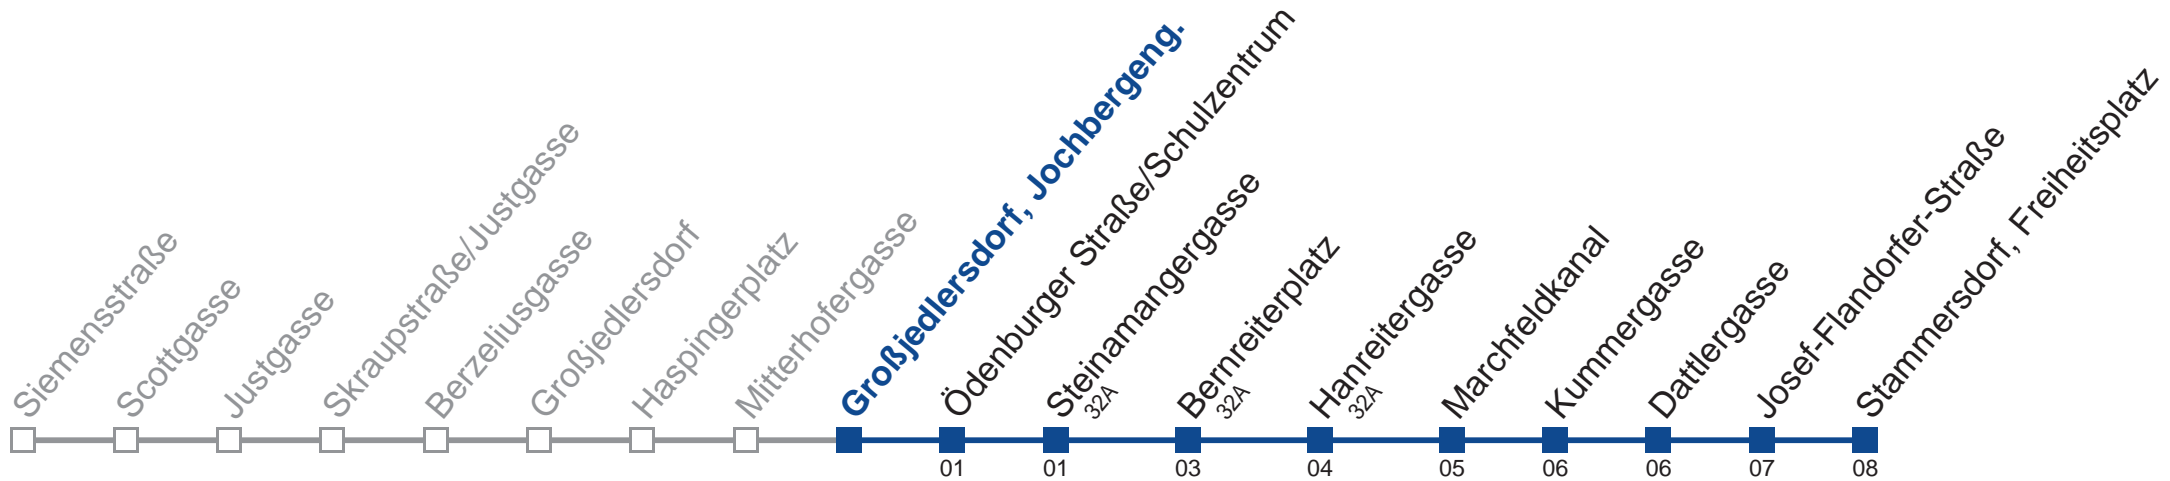

30A Stammersdorf, Freiheitsplatz

Montag-Freitag (Schule)

5	15 30 45
6	00 15 30 45
7	00 16 23 31 46
8	01 16 31 46
9	01 16 31 46
10	01 16 31 46
11	01 16 31 46
12	01 16 31 46
13	01 06 16 31 46 56
14	01 16 31 46
15	01 16 31 46
16	01 16 31 46
17	01 16 31 46
18	01 16 31 46
19	01 16 31 46
20	01 15 30

Montag-Freitag (Ferien)

5	15 30 45
6	00 15 30 45
7	00 16 31 46
8	01 16 31 46
9	01 16 31 46
10	01 16 31 46
11	01 16 31 46
12	01 16 31 46
13	01 16 31 46
14	01 16 31 46
15	01 16 31 46
16	01 16 31 46
17	01 16 31 46
18	01 16 31 46
19	01 16 31 46
20	01 15 30

Samstag

5	15 30 45
6	00 15 30 45
7	00 16 31 46
8	01 16 31 46
9	01 16 31 46
10	01 16 31 46
11	01 16 31 46
12	01 16 31 46
13	01 16 31 46
14	01 16 31 46
15	01 16 31 46
16	01 16 31 46
17	01 16 31 46
18	01 16 31 46
19	01 15 30 45
20	00 15 30

Sonn- und Feiertag

5	
6	15 30 45
7	00 15 30 45
8	00 15 30 45
9	00 15 30 45
10	00 15 30 45
11	00 15 30 45
12	00 15 30 45
13	00 15 30 45
14	00 15 30 45
15	00 15 30 45
16	00 15 30 45
17	00 15 30 45
18	00 15 30 45
19	00 15 30 45
20	00 15 30

Am 24. und 31.12. Verkehr wie samstags

Holen Sie sich die aktuellen Abfahrtszeiten auf Ihr Handy!
m.qando.at/qr/00598