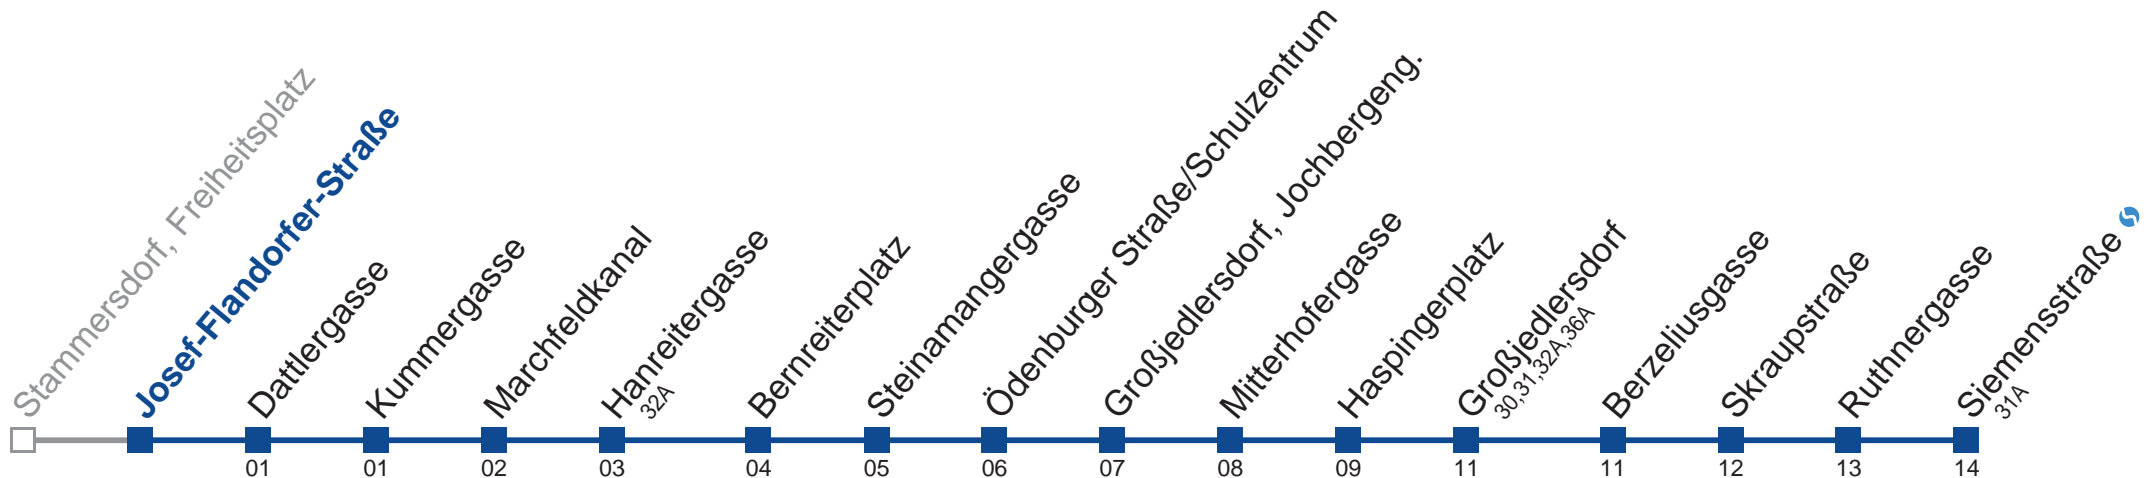

30A Siemensstraße

Montag-Freitag (Schule)

5	33 48
6	04 19 33 48
7	00 15 30 38 44
8	01 16 31 46
9	01 16 31 46
10	01 16 31 46
11	01 16 31 46
12	01 16 31 46
13	01 16 23 31 46
14	01 08 16 31 46
15	01 16 31 46
16	01 16 31 46
17	01 16 31 46
18	01 16 31 46
19	01 16 31 46
20	01 16 31 46

Montag-Freitag (Ferien)

5	33 48
6	04 19 33 48
7	00 15 30 45
8	01 16 31 46
9	01 16 31 46
10	01 16 31 46
11	01 16 31 46
12	01 16 31 46
13	01 16 31 46
14	01 16 31 46
15	01 16 31 46
16	01 16 31 46
17	01 16 31 46
18	01 16 31 46
19	01 16 31 46
20	01 16 31 46

Samstag

5	33 48
6	03 18 33 48
7	01 16 31 46
8	01 16 31 46
9	01 16 31 46
10	01 16 31 46
11	01 16 31 46
12	01 16 31 46
13	01 16 31 46
14	01 16 31 46
15	01 16 31 46
16	01 16 31 46
17	01 16 31 46
18	01 16 31 46
19	03 18 33 46
20	01 16 31 46

Sonn- und Feiertag

5	
6	33 48
7	03 18 33 48
8	03 18 33 48
9	03 18 33 48
10	03 18 33 48
11	02 17 32 47
12	02 17 32 47
13	02 17 32 47
14	02 17 32 47
15	02 17 32 47
16	02 17 32 47
17	02 17 32 47
18	02 17 32 47
19	03 18 33 46
20	01 16 31 46

Am 24. und 31.12. Verkehr wie samstags ☐ bis Großjedlersdorf

Holen Sie sich die aktuellen Abfahrtszeiten auf Ihr Handy!
m.qando.at/qr/01624