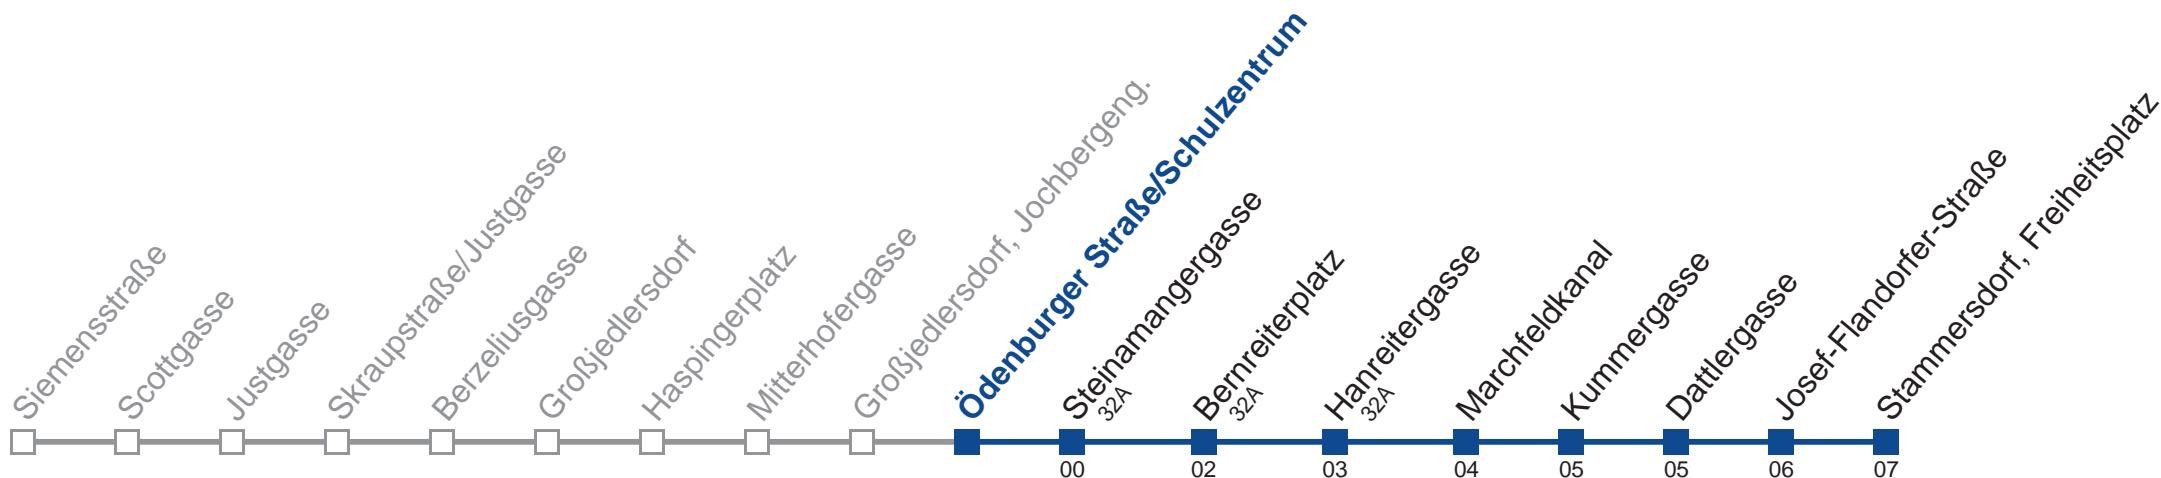

30A Stammersdorf, Freiheitsplatz

Montag-Freitag (Schule)

5	16 31 46
6	01 16 31 46
7	01 17 24 32 47
8	02 17 32 47
9	02 17 32 47
10	02 17 32 47
11	02 17 32 47
12	02 17 32 47
13	02 07 17 32 47 57
14	02 17 32 47
15	02 17 32 47
16	02 17 32 47
17	02 17 32 47
18	02 17 32 47
19	02 17 32 47
20	01 16 31

Montag-Freitag (Ferien)

5	16 31 46
6	01 16 31 46
7	01 17 32 47
8	02 17 32 47
9	02 17 32 47
10	02 17 32 47
11	02 17 32 47
12	02 17 32 47
13	02 17 32 47
14	02 17 32 47
15	02 17 32 47
16	02 17 32 47
17	02 17 32 47
18	02 17 32 47
19	02 17 32 47
20	01 16 31

Samstag

5	16 31 46
6	01 16 31 46
7	01 17 32 47
8	02 17 32 47
9	02 17 32 47
10	02 17 32 47
11	02 17 32 47
12	02 17 32 47
13	02 17 32 47
14	02 17 32 47
15	02 17 32 47
16	02 17 32 47
17	02 17 32 47
18	02 17 32 47
19	01 16 31 46
20	01 16 31

Sonn- und Feiertag

5	
6	16 31 46
7	01 16 31 46
8	01 16 31 46
9	01 16 31 46
10	01 16 31 46
11	01 16 31 46
12	01 16 31 46
13	01 16 31 46
14	01 16 31 46
15	01 16 31 46
16	01 16 31 46
17	01 16 31 46
18	01 16 31 46
19	01 16 31 46
20	01 16 31

Am 24. und 31.12. Verkehr wie samstags

Holen Sie sich die aktuellen Abfahrtszeiten auf Ihr Handy!
m.qando.at/qr/01541