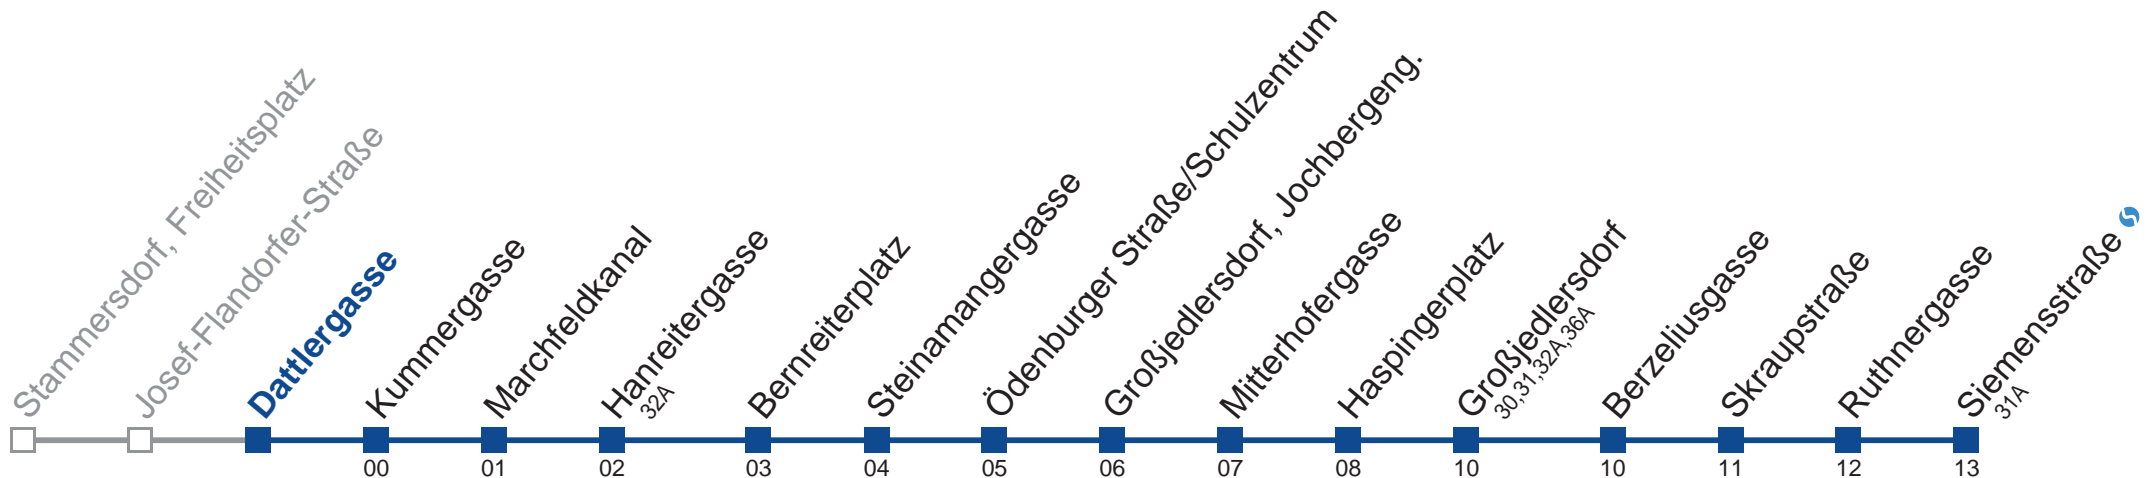

30A Siemensstraße

Montag-Freitag (Schule)

5	34 49
6	05 20 34 49
7	01 16 31 39 45
8	02 17 32 47
9	02 17 32 47
10	02 17 32 47
11	02 17 32 47
12	02 17 32 47
13	02 17 24 32 47
14	02 09 17 32 47
15	02 17 32 47
16	02 17 32 47
17	02 17 32 47
18	02 17 32 47
19	02 17 32 47
20	02 17 32 47

Montag-Freitag (Ferien)

5	34 49
6	05 20 34 49
7	01 16 31 46
8	02 17 32 47
9	02 17 32 47
10	02 17 32 47
11	02 17 32 47
12	02 17 32 47
13	02 17 32 47
14	02 17 32 47
15	02 17 32 47
16	02 17 32 47
17	02 17 32 47
18	02 17 32 47
19	02 17 32 47
20	02 17 32 47

Samstag

5	34 49
6	04 19 34 49
7	02 17 32 47
8	02 17 32 47
9	02 17 32 47
10	02 17 32 47
11	02 17 32 47
12	02 17 32 47
13	02 17 32 47
14	02 17 32 47
15	02 17 32 47
16	02 17 32 47
17	02 17 32 47
18	02 17 32 47
19	04 19 34 47
20	02 17 32 47

Sonn- und Feiertag

5	
6	34 49
7	04 19 34 49
8	04 19 34 49
9	04 19 34 49
10	04 19 34 49
11	03 18 33 48
12	03 18 33 48
13	03 18 33 48
14	03 18 33 48
15	03 18 33 48
16	03 18 33 48
17	03 18 33 48
18	03 18 33 48
19	04 19 34 47
20	02 17 32 47

Am 24. und 31.12. Verkehr wie samstags ☐ bis Großjedlersdorf

Holen Sie sich die aktuellen Abfahrtszeiten auf Ihr Handy!

m.qando.at/qr/01628