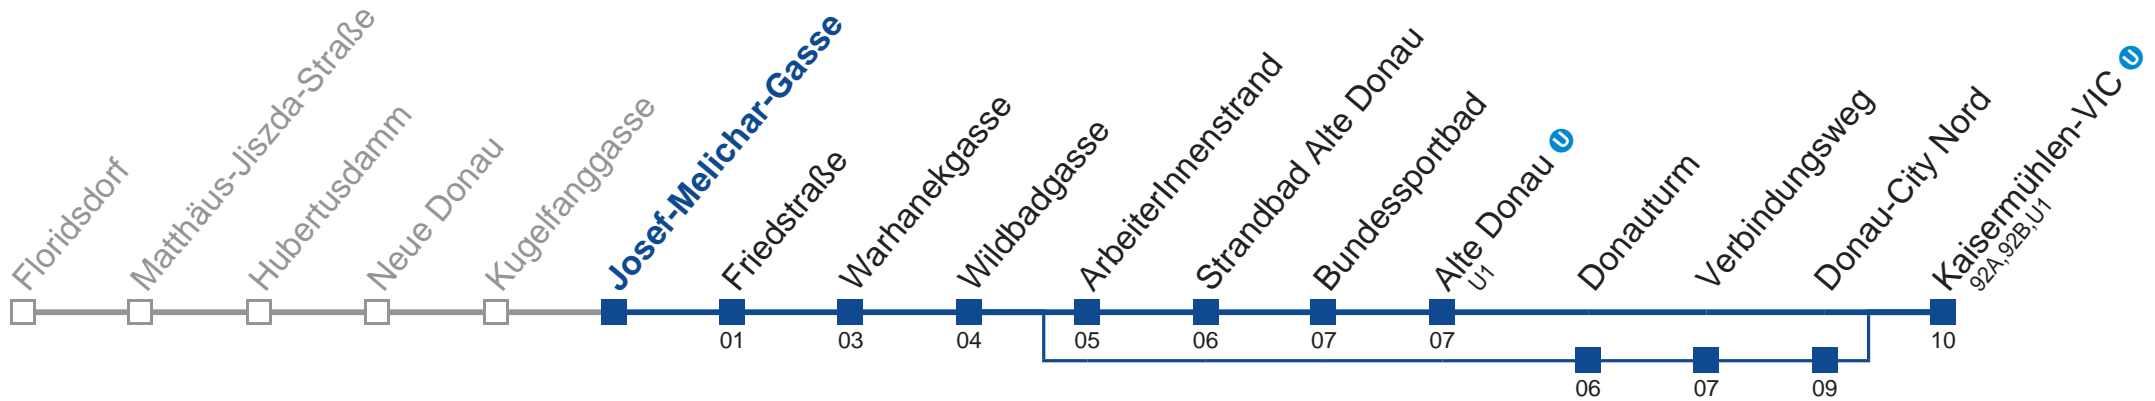

20A Kaisermühlen-VIC

Montag bis Freitag

5	09	39
6	09	24 39 54
7	09	24 39 54
8	09	24 39
9	09	39
10	09	39
11	09	39
12	09	39
13	09	39
14	09	39
15	09	24 39 54
16	09	24 39 54
17	09	24 39 54
18	09	24 39 54
19	09	39
20	09	39
21	09	39
22	09	39

Samstag

5	09	39
6	09	39
7	09	39
8	09	39
9	09	39
10	09	39
11	09	39
12	09	39
13	09	39
14	09	39
15	09	39
16	09	39
17	09	39
18	09	39
19	09	39
20	09	39
21	09	39
22	09	39

Sonn- und Feiertag

5	
6	
7	39
8	09 39
9	09 39
10	09 39
11	09 39
12	09 39
13	09 39
14	09 39
15	09 39
16	09 39
17	09 39
18	09 39
19	09 39
20	09 39
21	09 39
22	09 39

Am 24. und 31.12. Verkehr wie samstags ☐ nicht über ArbeiterInnenstrand

Holen Sie sich die aktuellen Abfahrtszeiten auf Ihr Handy!
m.qando.at/qr/00611