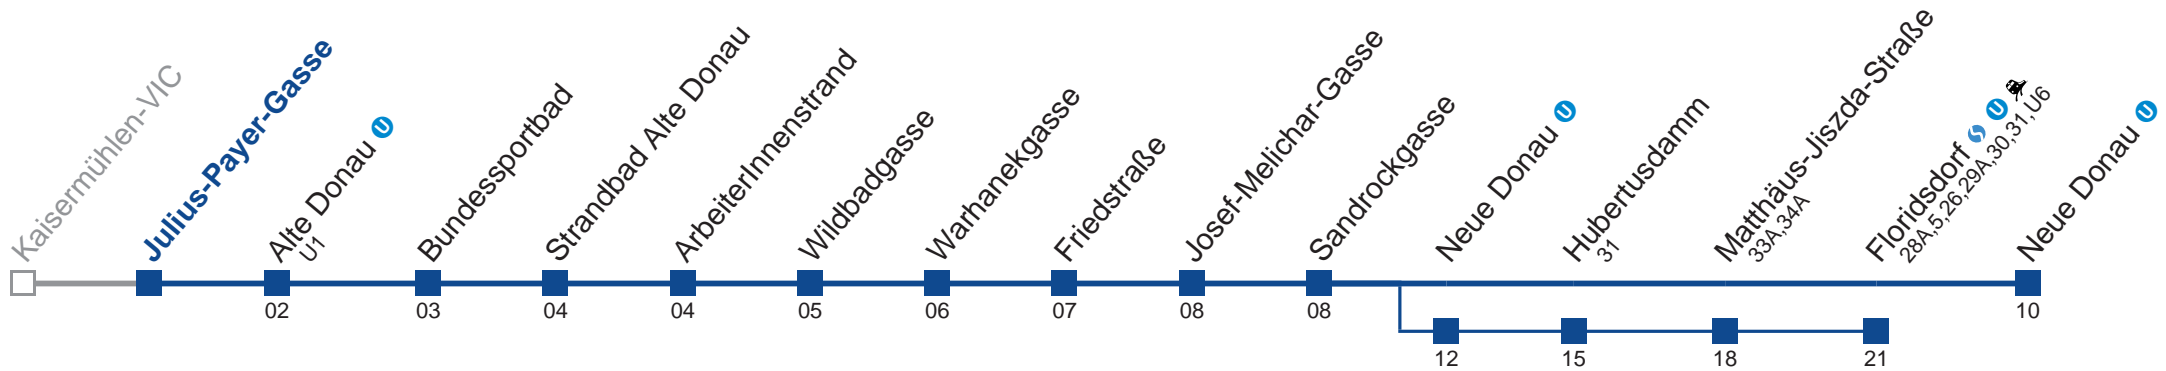

20A Neue Donau

Montag bis Freitag

5	26
6	08 38
7	08 38
8	08 38
9	25
10	25
11	25
12	25
13	25
14	25
15	23 38
16	08 38
17	08 38
18	08 38
19	11 26
20	26
21	26
22	26

Samstag

5	26
6	25
7	25
8	25
9	25
10	25
11	25
12	25
13	25
14	25
15	25
16	25
17	25
18	25
19	25
20	25
21	25
22	26

Sonn- und Feiertag

5	
6	
7	25
8	25
9	25
10	25
11	25
12	25
13	25
14	25
15	25
16	25
17	25
18	25
19	25
20	25
21	25
22	26

Am 24. und 31.12. Verkehr wie samstags

☐ über Neue Donau
☐ bis Floridsdorf

Holen Sie sich die aktuellen Abfahrtszeiten auf Ihr Handy!
m.qando.at/qr/00618