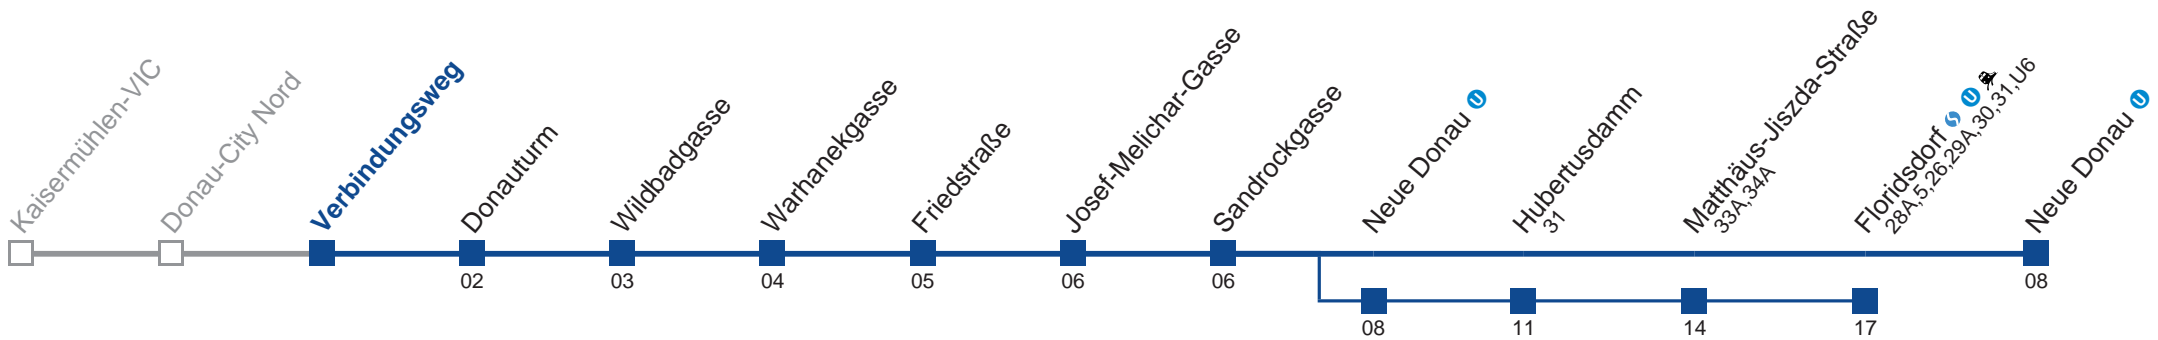

20A Neue Donau

Montag bis Freitag

4	57
5	56
6	26 56
7	26 56
8	26 57
9	<u>57</u>
10	57
11	<u>57</u>
12	57
13	<u>57</u>
14	56
15	56
16	26 56
17	26 56
18	26 57
19	57
20	57
21	57
22	57

Samstag

4	57
5	57
6	57
7	57
8	57
9	57
10	57
11	57
12	57
13	57
14	57
15	57
16	57
17	57
18	57
19	57
20	57
21	57
22	57

Sonn- und Feiertag

4	
5	
6	
7	57
8	57
9	57
10	57
11	57
12	57
13	57
14	57
15	57
16	57
17	57
18	57
19	57
20	57
21	57
22	57

Am 24. und 31.12. Verkehr wie samstags

☐ über Neue Donau
☐ bis Floridsdorf

Holen Sie sich die
aktuellen Abfahrtszeiten
auf Ihr Handy!

m.qando.at/qr/01732