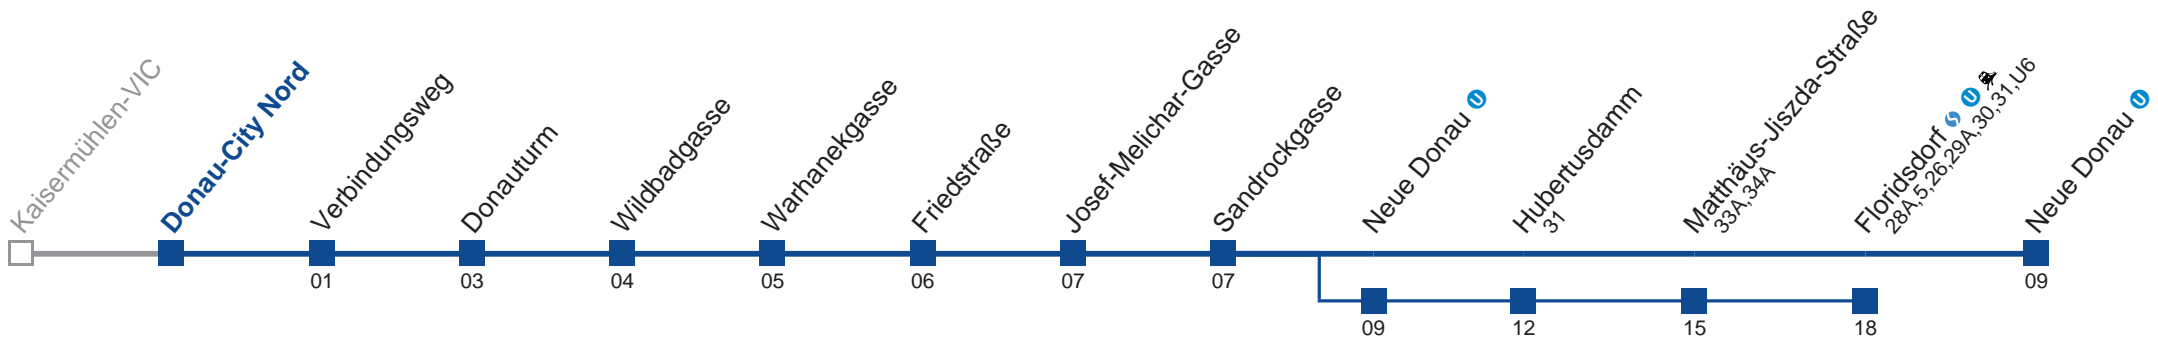

## Sonn- und Feiertag

5	
6	
7	23
8	23
9	23
10	23
11	23
12	23
13	23
14	23
15	23
16	23
17	23
18	23
19	23
20	23
21	23
22	24

Am 24. und 31.12. Verkehr wie samstags

über Neue Donau   
 bis Floridsdorf   

Holen Sie sich die aktuellen Abfahrtszeiten auf Ihr Handy!  
[m.qando.at/qr/00641](https://m.qando.at/qr/00641)

# 20A Neue Donau