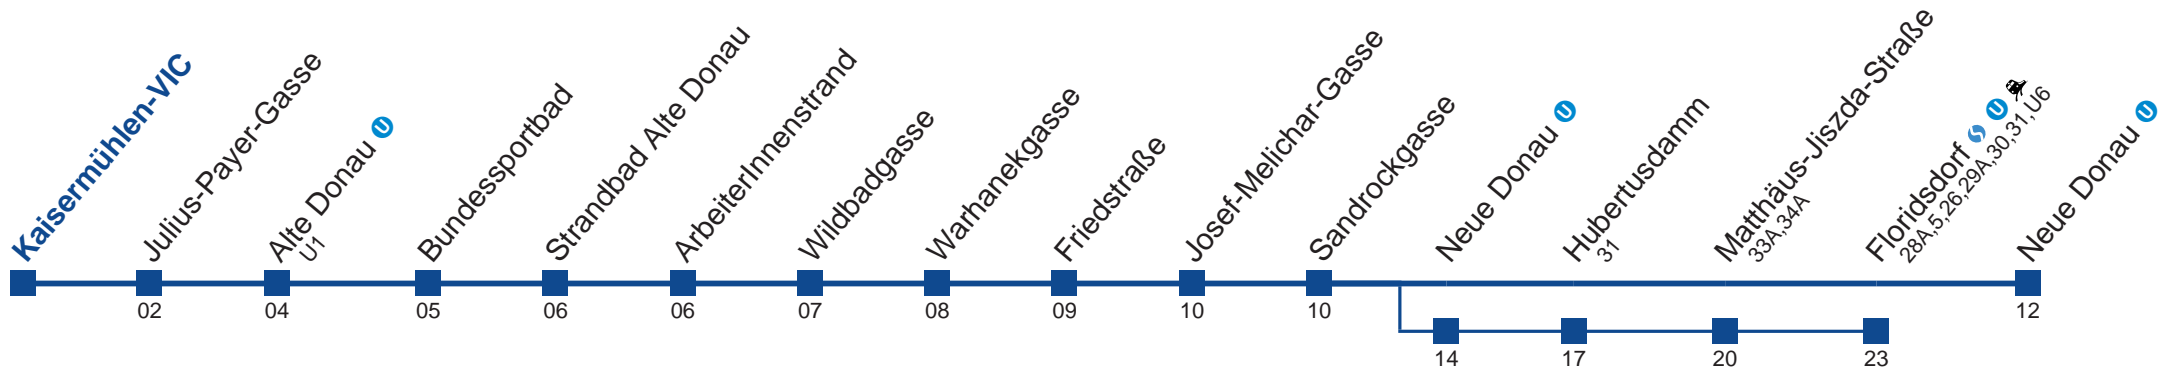

20A Neue Donau

Montag bis Freitag

5	24
6	06 36
7	06 36
8	06 36
9	23
10	23
11	23
12	23
13	23
14	23
15	21 36
16	06 36
17	06 36
18	06 36
19	09 24
20	24
21	24
22	24

Samstag

5	24
6	23
7	23
8	23
9	23
10	23
11	23
12	23
13	23
14	23
15	23
16	23
17	23
18	23
19	23
20	23
21	23
22	24

Sonn- und Feiertag

5	
6	
7	23
8	23
9	23
10	23
11	23
12	23
13	23
14	23
15	23
16	23
17	23
18	23
19	23
20	23
21	23
22	24

Am 24. und 31.12. Verkehr wie samstags

☐ über Neue Donau
☐ bis Floridsdorf

Holen Sie sich die aktuellen Abfahrtszeiten auf Ihr Handy!
m.qando.at/qr/00641