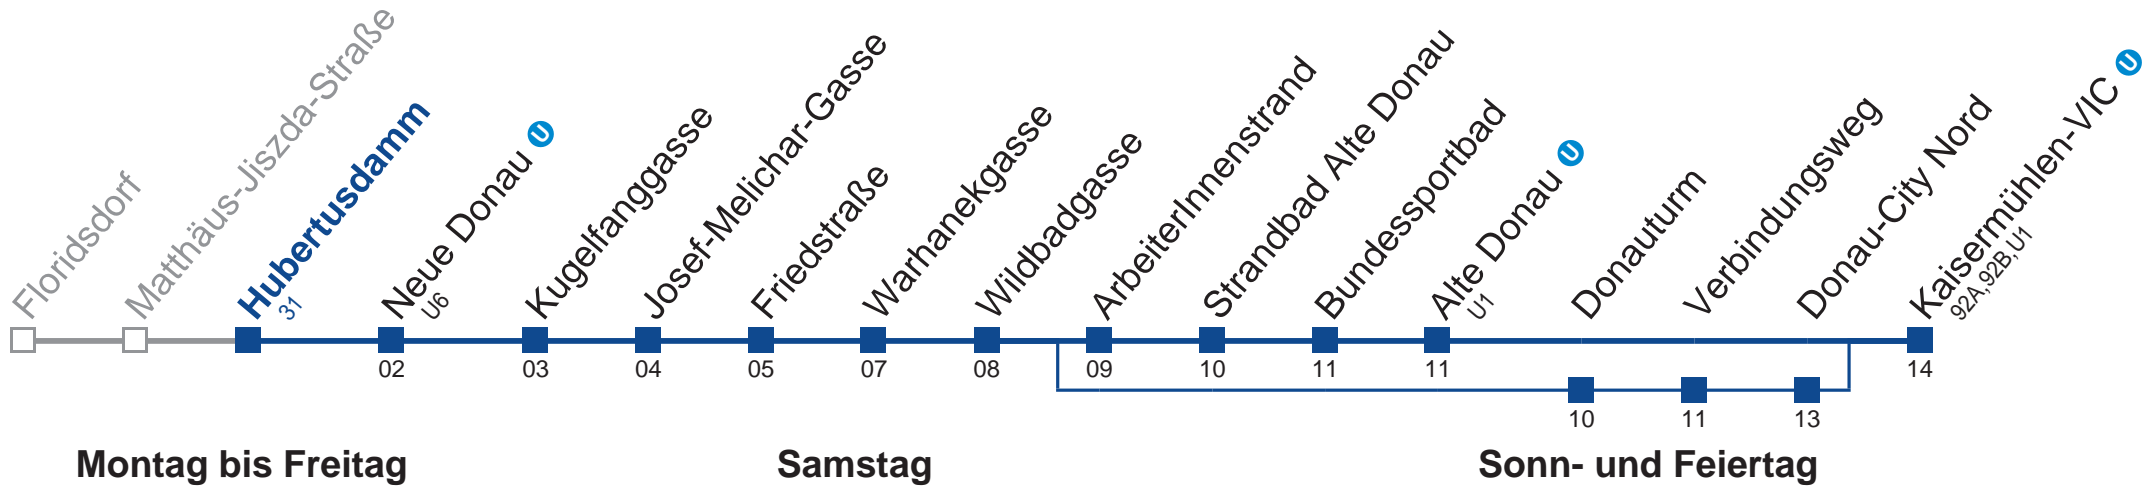

20A Kaisermühlen-VIC

Montag bis Freitag

Samstag

Sonn- und Feiertag

- 8 20
- 9
- 10 35
- 11
- 12 35
- 13
- 14 35

kein Betrieb

kein Betrieb

Am 24. und 31.12. Verkehr wie samstags ☐ nicht über ArbeiterInnenstrand

Holen Sie sich die aktuellen Abfahrtszeiten auf Ihr Handy!
m.qando.at/qr/00554