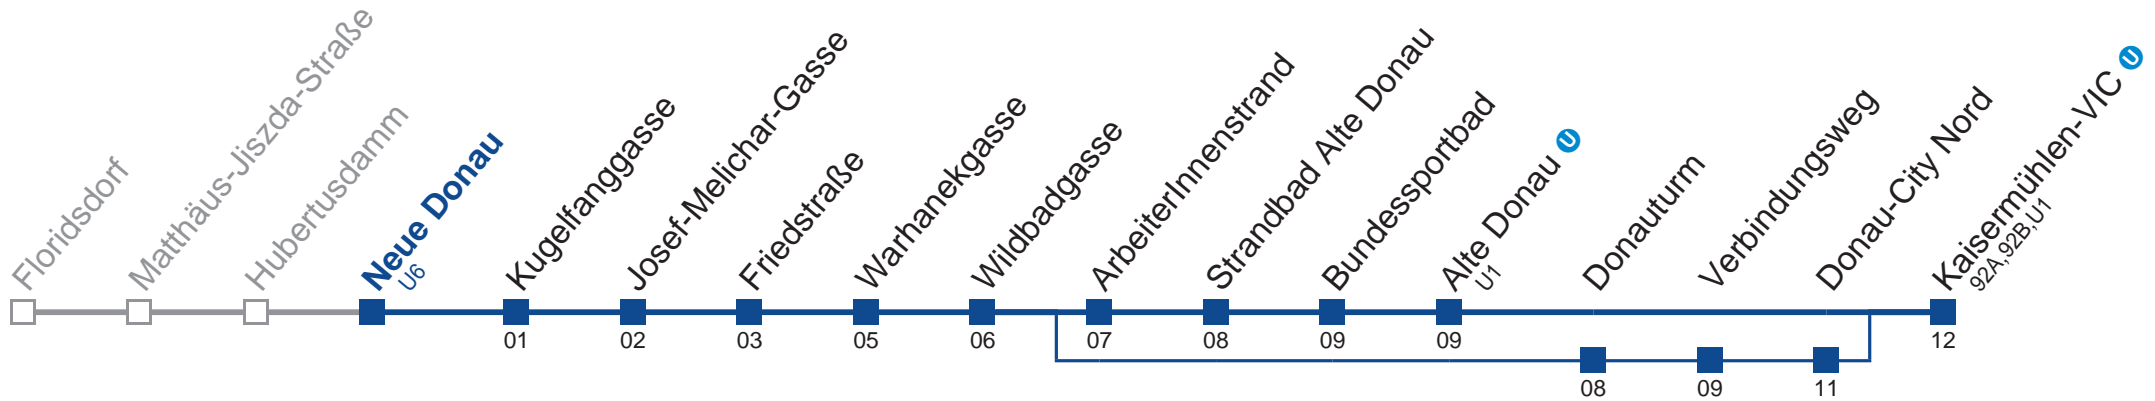

20A Kaisermühlen-VIC

Montag bis Freitag

5	07	37
6	07	22 37 52
7	07	22 37 52
8	07	22 37
9	07	37
10	07	37
11	07	37
12	07	37
13	07	37
14	07	37
15	07	22 37 52
16	07	22 37 52
17	07	22 37 52
18	07	22 37 52
19	07	37
20	07	37
21	07	37
22	07	37

Samstag

5	07	37
6	07	37
7	07	37
8	07	37
9	07	37
10	07	37
11	07	37
12	07	37
13	07	37
14	07	37
15	07	37
16	07	37
17	07	37
18	07	37
19	07	37
20	07	37
21	07	37
22	07	37

Sonn- und Feiertag

5	
6	
7	37
8	07 37
9	07 37
10	07 37
11	07 37
12	07 37
13	07 37
14	07 37
15	07 37
16	07 37
17	07 37
18	07 37
19	07 37
20	07 37
21	07 37
22	07 37

Am 24. und 31.12. Verkehr wie samstags ☐ nicht über ArbeiterInnenstrand

Holen Sie sich die aktuellen Abfahrtszeiten auf Ihr Handy!

m.qando.at/qr/01668