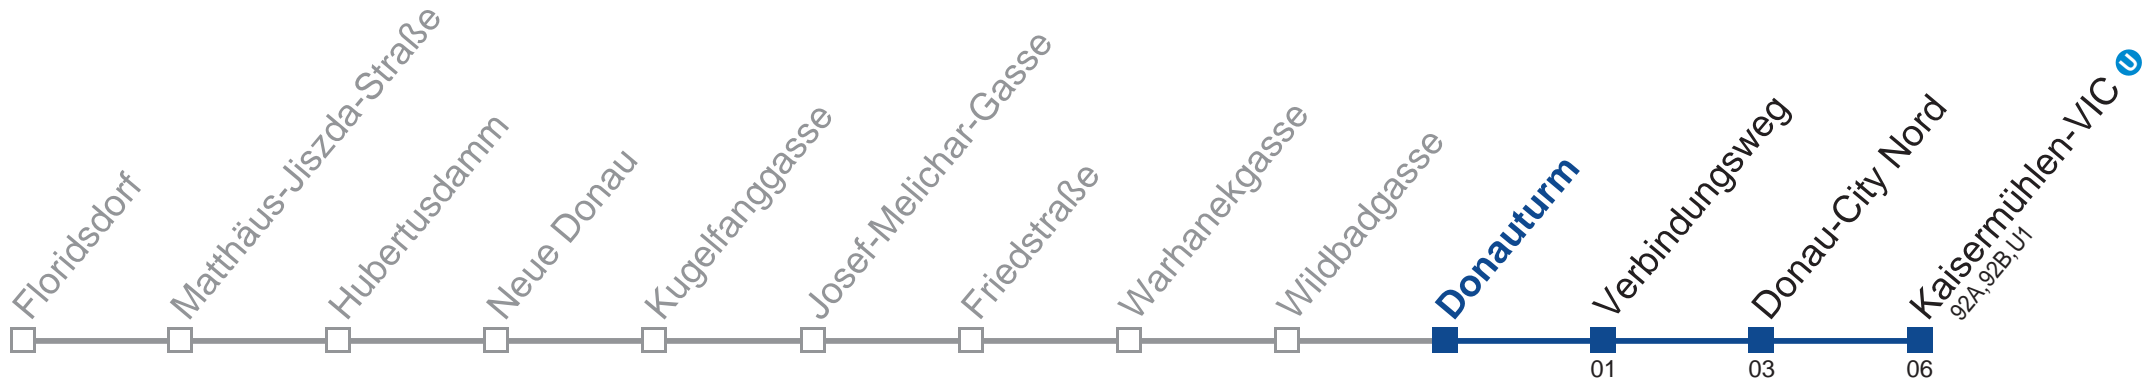

20A Kaisermühlen-VIC

Montag bis Freitag

5	13
6	30
7	00 30
8	00 30
9	14
10	14
11	14
12	14
13	14
14	14
15	15
16	00 30
17	00 30
18	00 30
19	00 14
20	14
21	14
22	13

Samstag

5	13
6	14
7	14
8	14
9	14
10	14
11	14
12	14
13	14
14	14
15	14
16	14
17	14
18	14
19	14
20	14
21	14
22	13

Sonn- und Feiertag

5	
6	
7	
8	14
9	14
10	14
11	14
12	14
13	14
14	14
15	14
16	14
17	14
18	14
19	14
20	14
21	14
22	13

Am 24. und 31.12. Verkehr wie samstags

Holen Sie sich die aktuellen Abfahrtszeiten auf Ihr Handy!

m.qando.at/qr/01733