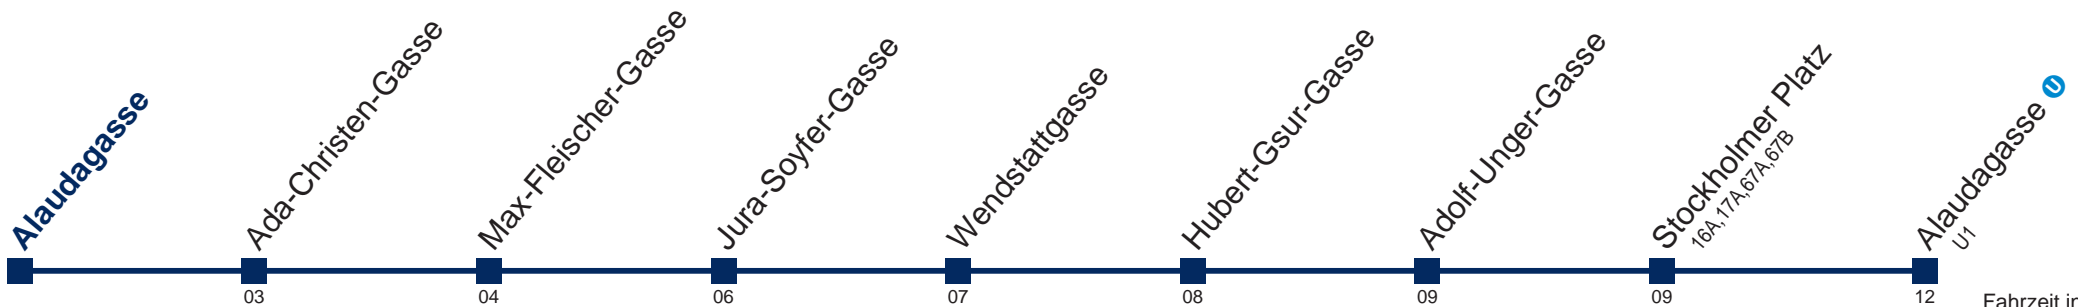

# 19A Alaudagasse

Fahrzeit in Minuten  
zur Hauptverkehrszeit

## Montag bis Freitag

4	46
5	02 17 30 40 50
6	00 10 20 30 40 50
7	00 10 20 30 36 43 50
8	00 10 20 30 40 50
9	00 10 20 30 40 50
10	00 10 20 30 40 50
11	00 10 20 30 40 50
12	00 10 20 30 40 50
13	00 10 20 30 40 50
14	00 10 20 30 40 50
15	00 10 20 30 40 50
16	00 10 20 30 40 50
17	00 10 20 30 40 50
18	00 10 20 30 40 50
19	00 10 20 30 40 50
20	00 10 20 30 40 50
21	00 10 20 30 40 50
22	02 17 32 47
23	02 17 32 47
0	02 23 44