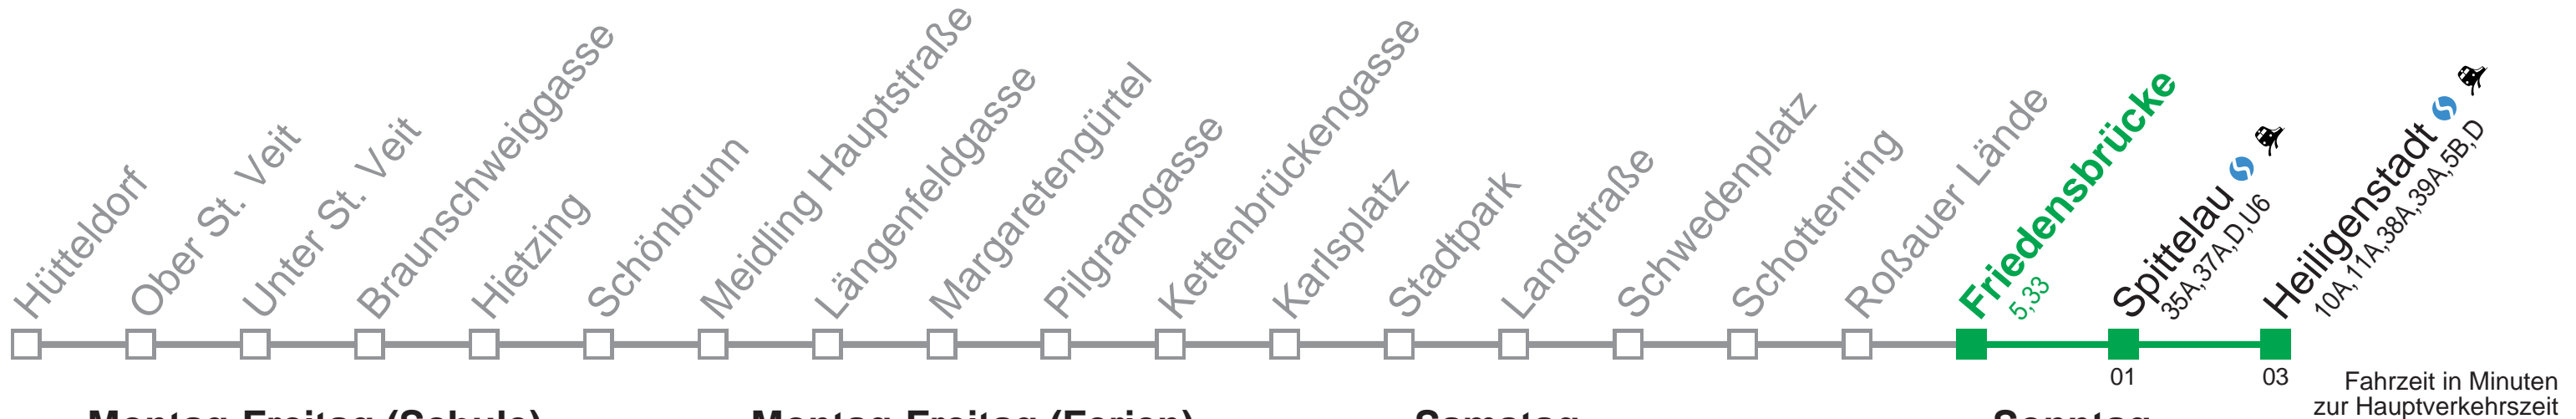

U4 Heiligenstadt

Montag-Freitag (Schule)

0	
1	
2	
3	
4	
5	18 28 34 40 - - - - -
6	- - - - Intervall 3' - 5' - - - -
7	- - - - -
8	- - - - -
9	- - - - -
10	- - - - -
11	- - - - -
12	- - - - -
13	- - - - -
14	- - - - -
15	- - - - -
16	- - - - -
17	- - - - -
18	- - - - -
19	- - - - -
20	- - - 10 15 20 25 30 35 40 45 53
21	00 08 15 23 30 38 45 53
22	00 08 15 23 30 38 45 53
23	00 08 15 23 30 38 45 53
0	00 08 15 23 30 39

Montag-Freitag (Ferien)

0	
1	
2	
3	
4	
5	18 28 34 40 - - - - -
6	- - - - Intervall 4' - 5' - - - -
7	- - - - -
8	- - - - -
9	- - - - -
10	- - - - -
11	- - - - -
12	- - - - -
13	- - - - -
14	- - - - -
15	- - - - -
16	- - - - -
17	- - - - -
18	- - - - -
19	- - - - -
20	- - - 10 15 20 25 30 35 40 45 53
21	00 08 15 23 30 38 45 53
22	00 08 15 23 30 38 45 53
23	00 08 15 23 30 38 45 53
0	00 08 15 23 30 39

Samstag

0	45
1	00 15 30 45
2	00 15 30 45
3	00 15 30 45
4	00 15 30 45
5	00 18 28 36 45 53
6	00 08 15 23 30 38 45 53
7	00 08 15 - - - - -
8	- - - Intervall 5' - - - -
9	- - - - -
10	- - - - -
11	- - - - -
12	- - - - -
13	- - - - -
14	- - - - -
15	- - - - -
16	- - - - -
17	- - - - -
18	- - - - -
19	- - - - -
20	- - - - - 45 53
21	00 08 15 23 30 38 45 53
22	00 08 15 23 30 38 45 53
23	00 08 15 23 30 38 45 53
0	00 08 15 23 30 39

Sonntag

0	45
1	00 15 30 45
2	00 15 30 45
3	00 15 30 45
4	00 15 30 45
5	00 18 28 36 45 53
6	00 08 15 23 30 38 45 53
7	00 08 15 23 30 38 45 53
8	00 08 15 23 30 38 45 53
9	00 08 15 - - - - -
10	- - - Intervall 5' - - - -
11	- - - - -
12	- - - - -
13	- - - - -
14	- - - - -
15	- - - - -
16	- - - - -
17	- - - - -
18	- - - - -
19	- - - - -
20	- - - - - 45 53
21	00 08 15 23 30 38 45 53
22	00 08 15 23 30 38 45 53
23	00 08 15 23 30 38 45 53
0	00 08 15 23 30 39

Am 24.12 ab ca. 18.00 Uhr Intervall alle 15 Minuten