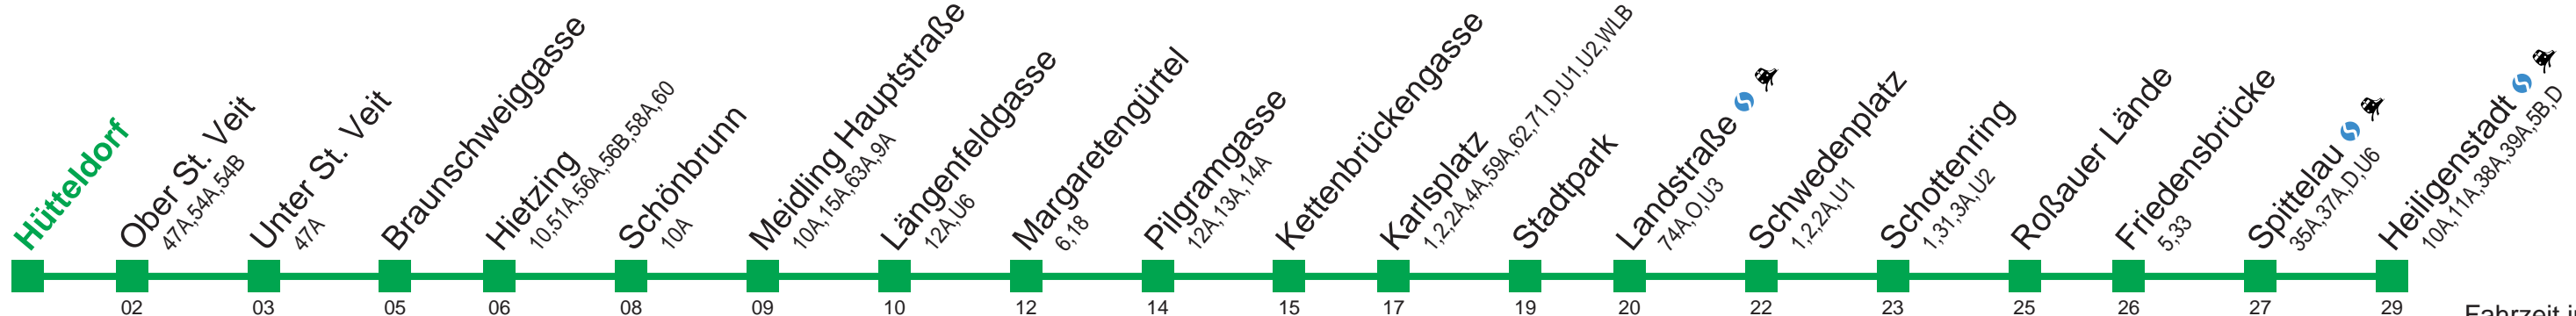

# U4 Heiligenstadt

Fahrzeit in Minuten zur Hauptverkehrszeit