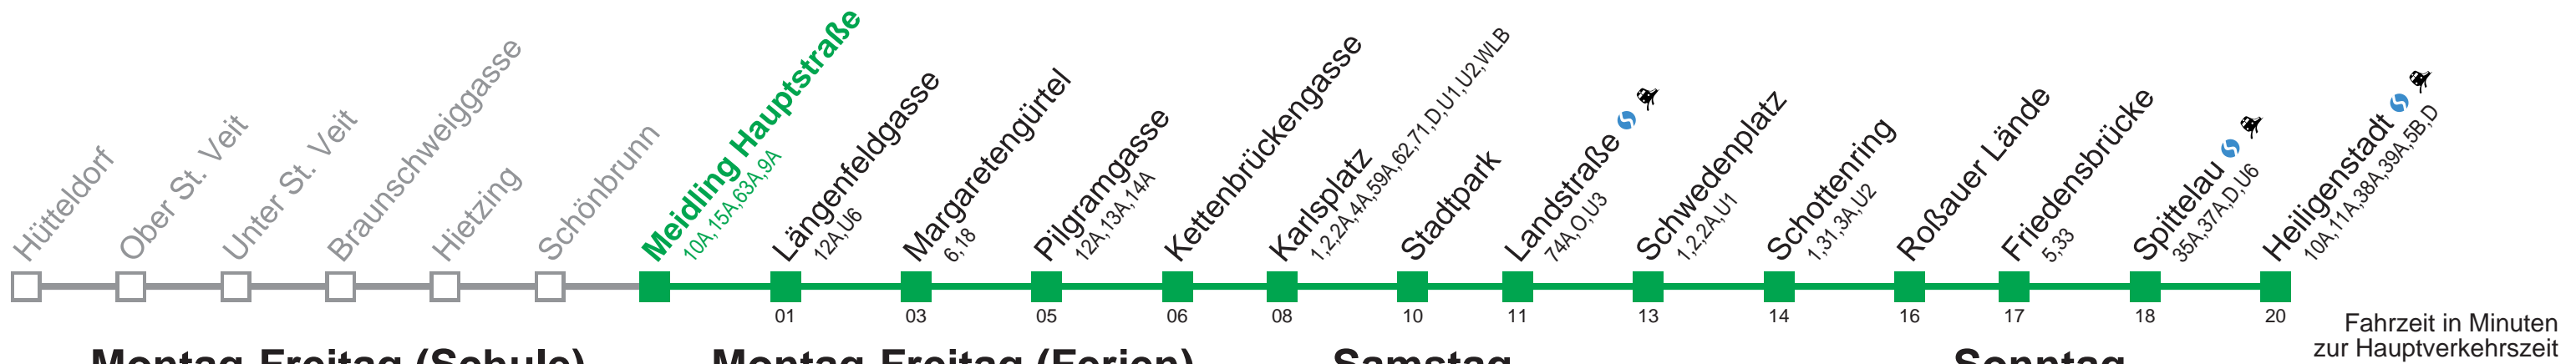

U4 Heiligenstadt

Fahrzeit in Minuten zur Hauptverkehrszeit

Montag-Freitag (Schule)

Montag-Freitag (Ferien)

Samstag

Sonntag

0	01	03	05	06	08	10	11	13	14	16	17	18	20
0													
1													
2													
3													
4													
5	01 11 17 23	-	-	-	-	-	-	-	-	-	-	-	-
6	-	-	-	Intervall 3' - 5'	-	-	-	-	-	-	-	-	-
7	-	-	-	-	-	-	-	-	-	-	-	-	-
8	-	-	-	-	-	-	-	-	-	-	-	-	-
9	-	-	-	-	-	-	-	-	-	-	-	-	-
10	-	-	-	-	-	-	-	-	-	-	-	-	-
11	-	-	-	-	-	-	-	-	-	-	-	-	-
12	-	-	-	-	-	-	-	-	-	-	-	-	-
13	-	-	-	-	-	-	-	-	-	-	-	-	-
14	-	-	-	-	-	-	-	-	-	-	-	-	-
15	-	-	-	-	-	-	-	-	-	-	-	-	-
16	-	-	-	-	-	-	-	-	-	-	-	-	-
17	-	-	-	-	-	-	-	-	-	-	-	-	-
18	-	-	-	-	-	-	-	-	-	-	-	-	-
19	-	-	-	-	-	-	-	-	-	-	-	-	-
20	-	-	-	-	-	28 36 43 51 58							
21	06 13 21 28 36 43 51 58												
22	06 13 21 28 36 43 51 58												
23	06 13 21 28 36 43 51 58												
0	06 13 19												

Am 24.12 ab ca. 18.00 Uhr Intervall alle 15 Minuten