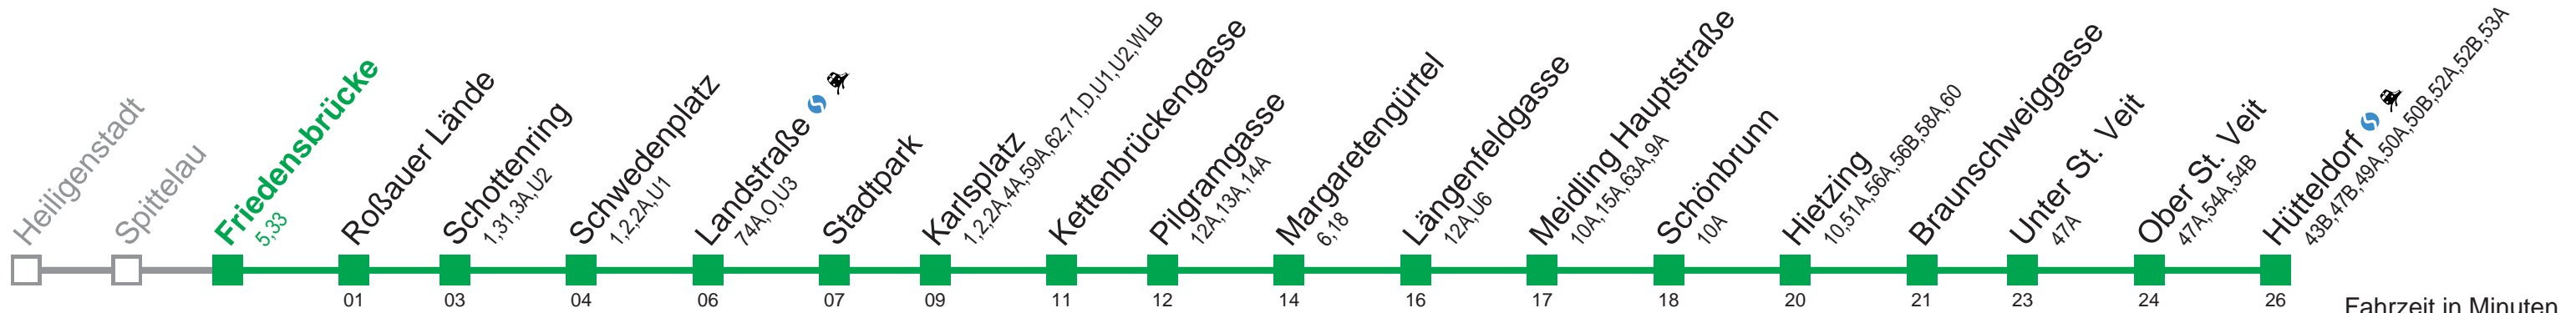

U4 Hütteldorf

Fahrzeit in Minuten zur Hauptverkehrszeit

Montag-Freitag (Schule)

Montag-Freitag (Ferien)

Samstag

Sonntag

Uhrzeit	Montag-Freitag (Schule)	Montag-Freitag (Ferien)	Samstag	Sonntag
0			0 26 41 56	0 26 41 56
1			1 11 26 41 56	1 11 26 41 56
2			2 11 26 41 56	2 11 26 41 56
3			3 11 26 41 56	3 11 26 41 56
4	48 54	4 48 54	4 11 26 41 48 57	4 11 26 41 48 57
5	00 - - Intervall 3' - 6' - - -	5 00 - - Intervall 4' - 6' - - -	5 06 15 24 33 41 48 56	5 06 15 24 33 41 48 56
6	- - - - -	6 - - - - -	6 03 11 18 26 33 41 48 56	6 03 11 18 26 33 41 48 56
7	- - - - -	7 - - - - -	7 03 - - Intervall 5' - - -	7 03 11 18 26 33 41 48 56
8	- - - - -	8 - - - - -	8 - - - - -	8 03 11 18 26 33 41 48 56
9	- - - - -	9 - - - - -	9 - - - - -	9 03 - - Intervall 5' - - -
10	- - - - -	10 - - - - -	10 - - - - -	10 - - - - -
11	- - - - -	11 - - - - -	11 - - - - -	11 - - - - -
12	- - - - -	12 - - - - -	12 - - - - -	12 - - - - -
13	- - - - -	13 - - - - -	13 - - - - -	13 - - - - -
14	- - - - -	14 - - - - -	14 - - - - -	14 - - - - -
15	- - - - -	15 - - - - -	15 - - - - -	15 - - - - -
16	- - - - -	16 - - - - -	16 - - - - -	16 - - - - -
17	- - - - -	17 - - - - -	17 - - - - -	17 - - - - -
18	- - - - -	18 - - - - -	18 - - - - -	18 - - - - -
19	- - - - -	19 - - - - -	19 - - - - -	19 - - - - -
20	- - - - 18 26 33 41 48 56	20 - - - - 18 26 33 41 48 56	20 - - - - 18 26 33 41 48 56	20 - - - - 18 26 33 41 48 56
21	03 11 18 26 33 41 48 56	21 03 11 18 26 33 41 48 56	21 03 11 18 26 33 41 48 56	21 03 11 18 26 33 41 48 56
22	03 11 18 26 33 41 48 56	22 03 11 18 26 33 41 48 56	22 03 11 18 26 33 41 48 56	22 03 11 18 26 33 41 48 56
23	03 11 18 26 33 41 48 56	23 03 11 18 26 33 41 48 56	23 03 11 18 26 33 41 48 56	23 03 11 18 26 33 41 48 56
0	03 11 18	0 03 11 18	0 03 11 18	0 03 11 18

Am 24.12 ab ca. 18.00 Uhr Intervall alle 15 Minuten