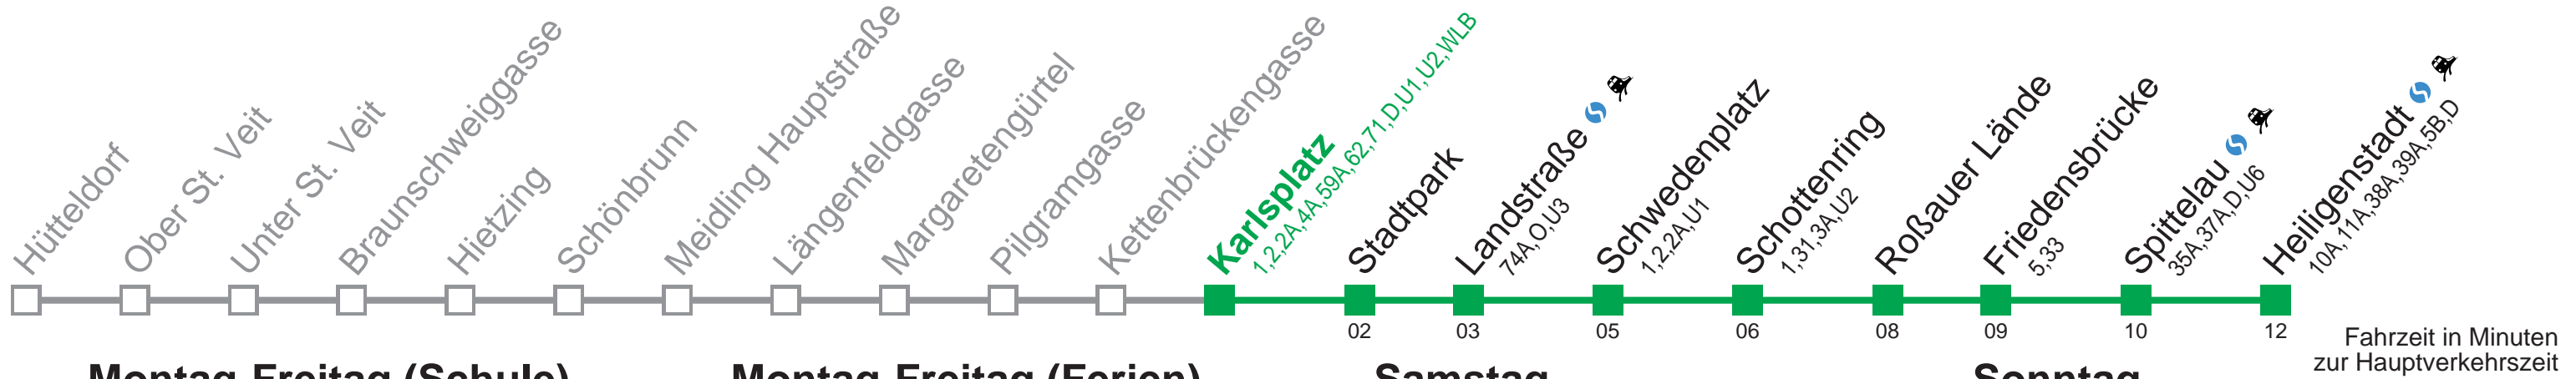

U4 Heiligenstadt

Montag-Freitag (Schule)

Montag-Freitag (Ferien)

Samstag

Sonntag

0	0	0	0
1	1	1 36 51	1 36 51
2	2	2 06 21 36 51	2 06 21 36 51
3	3	3 06 21 36 51	3 06 21 36 51
4	4	4 06 21 36 51	4 06 21 36 51
5 09 19 25 31 - - - - -	5 09 19 25 31 - - - - -	5 09 19 27 36 44 51 59	5 09 19 27 36 44 51 59
6 - - - Intervall 3' - 5' - - -	6 - - - Intervall 4' - 5' - - -	6 06 14 21 29 36 44 51 59	6 06 14 21 29 36 44 51 59
7 - - - - -	7 - - - - -	7 06 - - - Intervall 5' - - -	7 06 14 21 29 36 44 51 59
8 - - - - -	8 - - - - -	8 - - - - -	8 06 14 21 29 36 44 51 59
9 - - - - -	9 - - - - -	9 - - - - -	9 06 - - - Intervall 5' - - -
10 - - - - -	10 - - - - -	10 - - - - -	10 - - - - -
11 - - - - -	11 - - - - -	11 - - - - -	11 - - - - -
12 - - - - -	12 - - - - -	12 - - - - -	12 - - - - -
13 - - - - -	13 - - - - -	13 - - - - -	13 - - - - -
14 - - - - -	14 - - - - -	14 - - - - -	14 - - - - -
15 - - - - -	15 - - - - -	15 - - - - -	15 - - - - -
16 - - - - -	16 - - - - -	16 - - - - -	16 - - - - -
17 - - - - -	17 - - - - -	17 - - - - -	17 - - - - -
18 - - - - -	18 - - - - -	18 - - - - -	18 - - - - -
19 - - - - - 57	19 - - - - - 57	19 - - - - -	19 - - - - -
20 01 06 11 16 21 26 31 36 44 51 59	20 01 06 11 16 21 26 31 36 44 51 59	20 - - - - - 36 44 51 59	20 - - - - - 36 44 51 59
21 06 14 21 29 36 44 51 59	21 06 14 21 29 36 44 51 59	21 06 14 21 29 36 44 51 59	21 06 14 21 29 36 44 51 59
22 06 14 21 29 36 44 51 59	22 06 14 21 29 36 44 51 59	22 06 14 21 29 36 44 51 59	22 06 14 21 29 36 44 51 59
23 06 14 21 29 36 44 51 59	23 06 14 21 29 36 44 51 59	23 06 14 21 29 36 44 51 59	23 06 14 21 29 36 44 51 59
0 06 14 21 30	0 06 14 21 30	0 06 14 21 30	0 06 14 21 30

Am 24.12 ab ca. 18.00 Uhr Intervall alle 15 Minuten