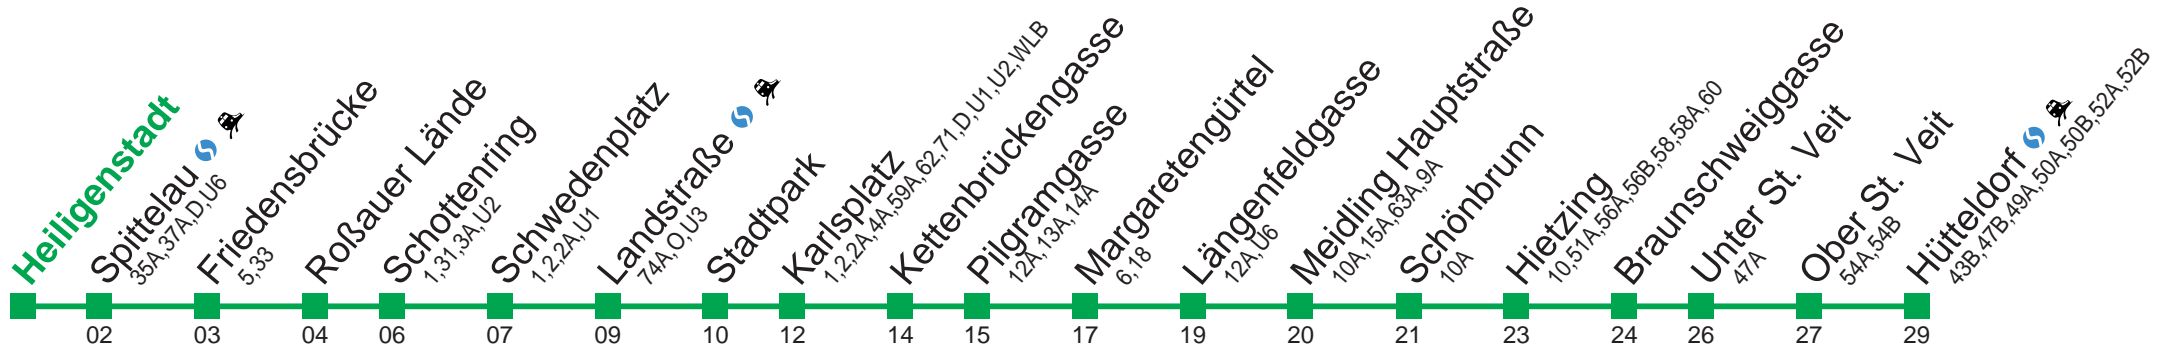

U4 Hütteldorf

Montag-Freitag (Schule)		Montag-Freitag (Ferien)		Samstag		Sonn- und Feiertag	
0		0		0	23 38 53	0	23 38 53
1		1		1	08 23 38 53	1	08 23 38 53
2		2		2	08 23 38 53	2	08 23 38 53
3		3		3	08 23 38 53	3	08 23 38 53
4	45 51 57	4	45 51 57	4	08 23 38 45 54	4	08 23 38 45 54
5	03 09 15 20 25 30 35 40 44 - - -	5	03 09 15 20 25 30 35 40 45 50 55 59	5	03 12 21 30 38 45 53	5	03 12 21 30 38 45 53
6	- - - - Intervall 3' - 5' - - - -	6	03 - - - Intervall 4' - 5' - - - -	6	00 08 15 23 30 38 45 53	6	00 08 15 23 30 38 45 53
7	- - - - - - - - - - - - - - - -	7	- - - - - - - - - - - - - - - -	7	00 - - - - Intervall 5' - - - -	7	00 08 15 23 30 38 45 53
8	- - - - - - - - - - - - - - - -	8	- - - - - - - - - - - - - - - -	8	- - - - - - - - - - - - - - - -	8	00 08 15 23 30 38 45 53
9	- - - - - - - - - - - - - - - -	9	- - - - - - - - - - - - - - - -	9	- - - - - - - - - - - - - - - -	9	00 - - - - Intervall 5' - - - -
10	- - - - - - - - - - - - - - - -	10	- - - - - - - - - - - - - - - -	10	- - - - - - - - - - - - - - - -	10	- - - - - - - - - - - - - - - -
11	- - - - - - - - - - - - - - - -	11	- - - - - - - - - - - - - - - -	11	- - - - - - - - - - - - - - - -	11	- - - - - - - - - - - - - - - -
12	- - - - - - - - - - - - - - - -	12	- - - - - - - - - - - - - - - -	12	- - - - - - - - - - - - - - - -	12	- - - - - - - - - - - - - - - -
13	- - - - - - - - - - - - - - - -	13	- - - - - - - - - - - - - - - -	13	- - - - - - - - - - - - - - - -	13	- - - - - - - - - - - - - - - -
14	- - - - - - - - - - - - - - - -	14	- - - - - - - - - - - - - - - -	14	- - - - - - - - - - - - - - - -	14	- - - - - - - - - - - - - - - -
15	- - - - - - - - - - - - - - - -	15	- - - - - - - - - - - - - - - -	15	- - - - - - - - - - - - - - - -	15	- - - - - - - - - - - - - - - -
16	- - - - - - - - - - - - - - - -	16	- - - - - - - - - - - - - - - -	16	- - - - - - - - - - - - - - - -	16	- - - - - - - - - - - - - - - -
17	- - - - - - - - - - - - - - - -	17	- - - - - - - - - - - - - - - -	17	- - - - - - - - - - - - - - - -	17	- - - - - - - - - - - - - - - -
18	- - - - - - - - - - - - - - - -	18	- - - - - - - - - - - - - - - -	18	- - - - - - - - - - - - - - - -	18	- - - - - - - - - - - - - - - -
19	- - - - - - - - - - - - - - - -	19	- - - - - - - - - - - - - - - -	19	- - - - - - - - - - - - - - - -	19	- - - - - - - - - - - - - - - -
20	- - - - - - 15 23 30 38 45 53	20	- - - - - - 15 23 30 38 45 53	20	- - - - - - 15 23 30 38 45 53	20	- - - - - - 15 23 30 38 45 53
21	00 08 15 23 30 38 45 53	21	00 08 15 23 30 38 45 53	21	00 08 15 23 30 38 45 53	21	00 08 15 23 30 38 45 53
22	00 08 15 23 30 38 45 53	22	00 08 15 23 30 38 45 53	22	00 08 15 23 30 38 45 53	22	00 08 15 23 30 38 45 53
23	00 08 15 23 30 38 45 53	23	00 08 15 23 30 38 45 53	23	00 08 15 23 30 38 45 53	23	00 08 15 23 30 38 45 53
0	00 08 15	0	00 08 15	0	00 08 15	0	00 08 15

Am 24.12. ab ca. 18.00 Uhr Intervall alle 15 Minuten