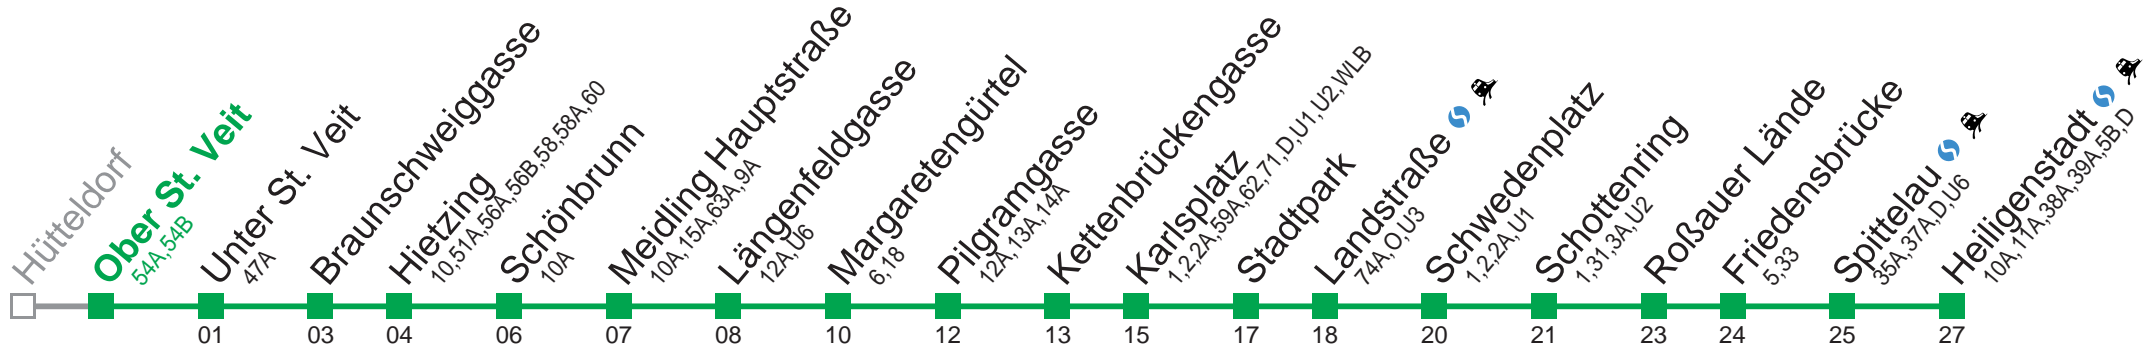

U4 Heiligenstadt

Montag-Freitag (Schule)					Montag-Freitag (Ferien)					Samstag					Sonn- und Feiertag				
0					0					0	21	36	51	0	21	36	51		
1					1					1	06	21	36	51	1	06	21	36	51
2					2					2	06	21	36	51	2	06	21	36	51
3					3					3	06	21	36	51	3	06	21	36	51
4	54				4	54				4	06	21	36	54	4	06	21	36	54
5	04 10 16	-	-	-	5	04 10 16	-	-	-	5	04 12 21 29 36 44 51 59			5	04 12 21 29 36 44 51 59				
6	-	-	-	-	6	-	-	-	-	6	06 14 21 29 36 44 51 56			6	06 14 21 29 36 44 51 59				
7	-	-	-	-	7	-	-	-	-	7	01 - - -	Intervall 5'	-	7	06 14 21 29 36 44 51 59				
8	-	-	-	-	8	-	-	-	-	8	-	-	-	8	06 14 21 29 36 44 51 59				
9	-	-	-	-	9	-	-	-	-	9	-	-	-	9	01 - - -	Intervall 5'	-	-	
10	-	-	-	-	10	-	-	-	-	10	-	-	-	10	-	-	-	-	
11	-	-	-	-	11	-	-	-	-	11	-	-	-	11	-	-	-	-	
12	-	-	-	-	12	-	-	-	-	12	-	-	-	12	-	-	-	-	
13	-	-	-	-	13	-	-	-	-	13	-	-	-	13	-	-	-	-	
14	-	-	-	-	14	-	-	-	-	14	-	-	-	14	-	-	-	-	
15	-	-	-	-	15	-	-	-	-	15	-	-	-	15	-	-	-	-	
16	-	-	-	-	16	-	-	-	-	16	-	-	-	16	-	-	-	-	
17	-	-	-	-	17	-	-	-	-	17	-	-	-	17	-	-	-	-	
18	-	-	-	-	18	-	-	-	-	18	-	-	-	18	-	-	-	-	
19	-	-	-	-	19	-	-	-	-	19	-	-	-	19	-	-	-	-	
20	-	-	-	-	20	-	-	-	-	20	-	-	-	20	-	-	-	-	
21	06 14 21 29 36 44 51 59				21	06 14 21 29 36 44 51 59				21	06 14 21 29 36 44 51 59			21	06 14 21 29 36 44 51 59				
22	06 14 21 29 36 44 51 59				22	06 14 21 29 36 44 51 59				22	06 14 21 29 36 44 51 59			22	06 14 21 29 36 44 51 59				
23	06 14 21 29 36 44 51 59				23	06 14 21 29 36 44 51 59				23	06 14 21 29 36 44 51 59			23	06 14 21 29 36 44 51 59				
0	06 12				0	06 12				0	06 12			0	06 12				

Am 24.12. ab ca. 18.00 Uhr Intervall alle 15 Minuten