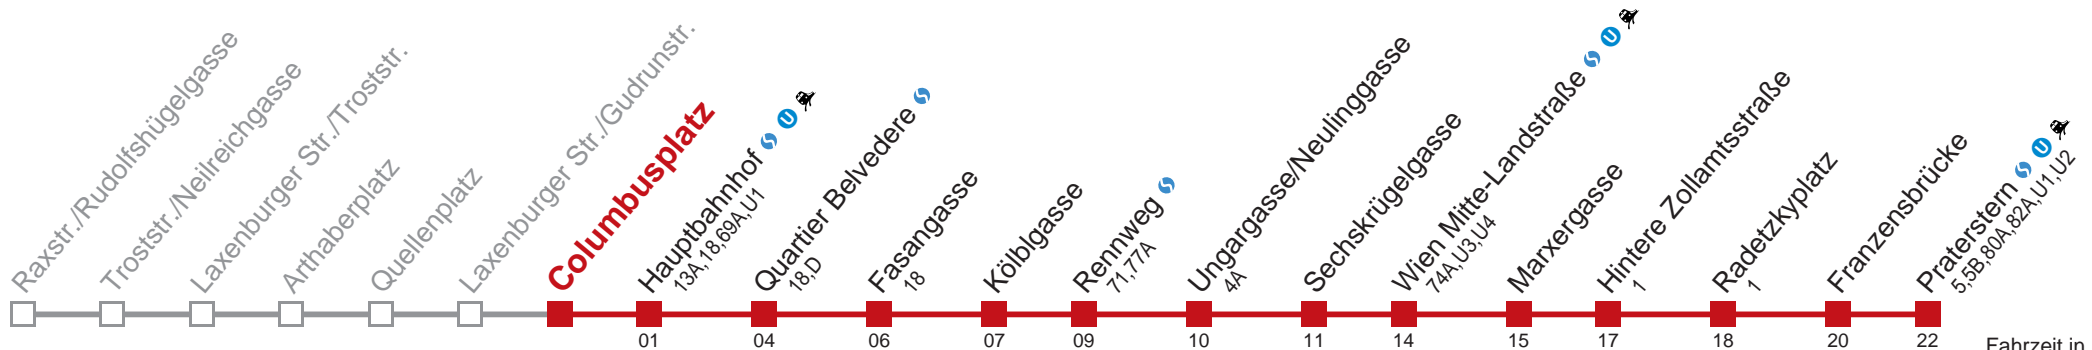

Fahrzeit in Minuten zur Hauptverkehrszeit

□ bis Quartier Belvedere

WienMobil  
Die Mobilitäts-App für Wien  
[www.wienerlinien.at/wienmobil](http://www.wienerlinien.at/wienmobil)

Fahrzeit in Minuten zur Hauptverkehrszeit