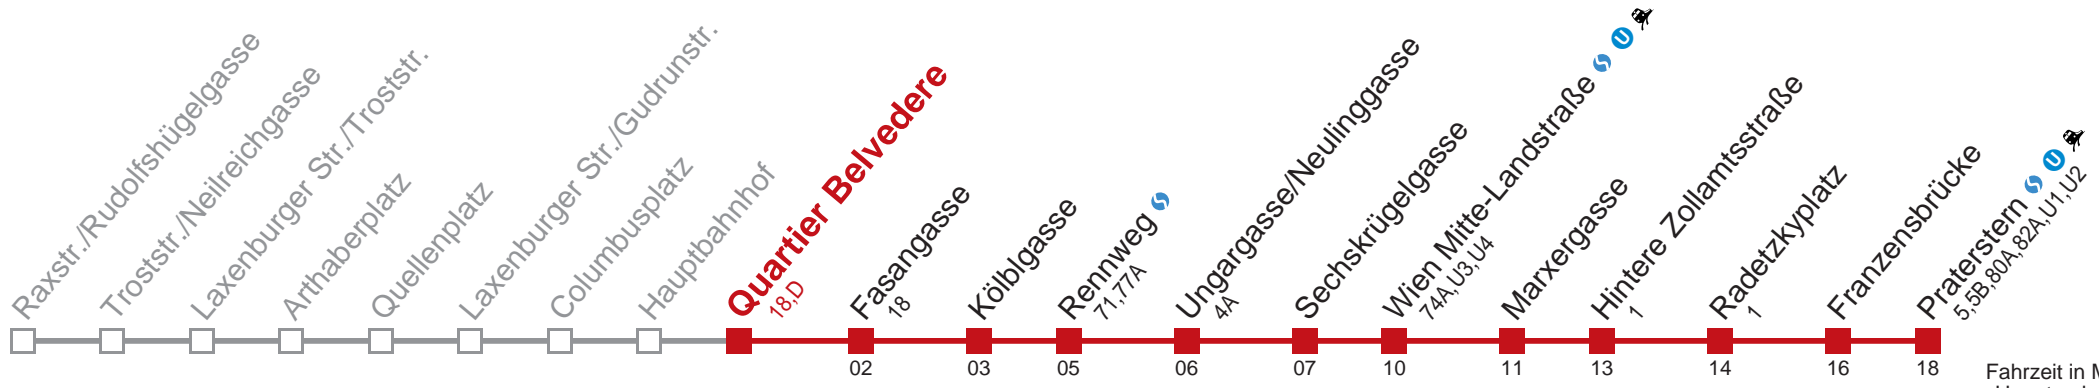

Fahrzeit in Minuten zur Hauptverkehrszeit

□ bis Quartier Belvedere

WienMobil  
Die Mobilitäts-App für Wien  
[www.wienerlinien.at/wienmobil](http://www.wienerlinien.at/wienmobil)