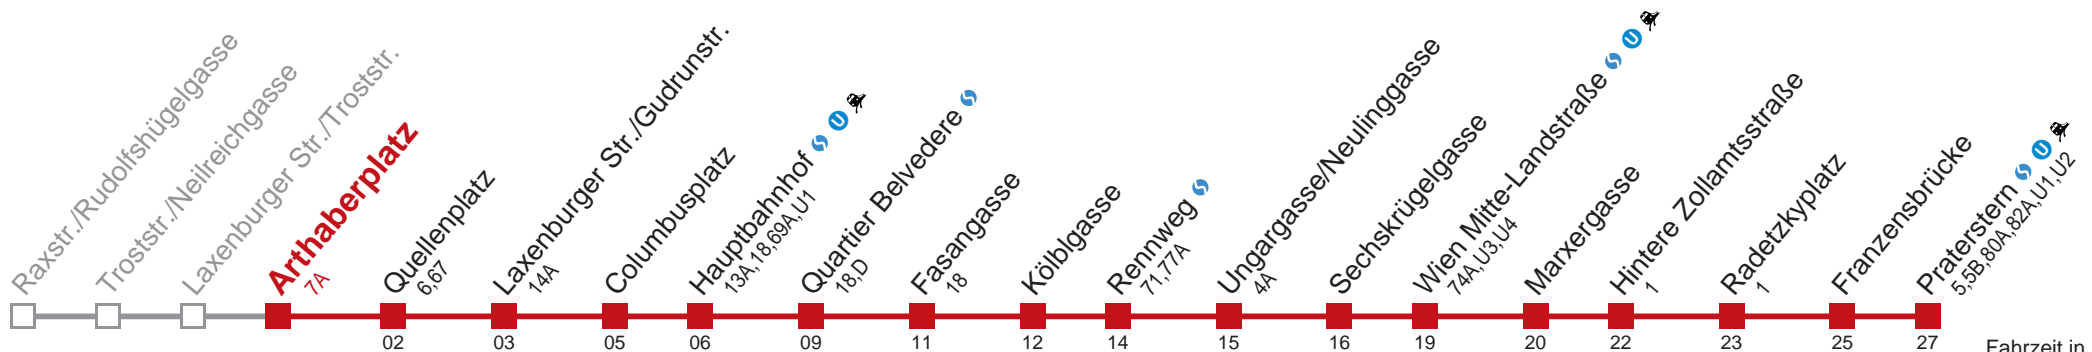

Fahrzeit in Minuten zur Hauptverkehrszeit

□ bis Quellenplatz

WienMobil  
Die Mobilitäts-App für Wien  
[www.wienerlinien.at/wienmobil](http://www.wienerlinien.at/wienmobil)