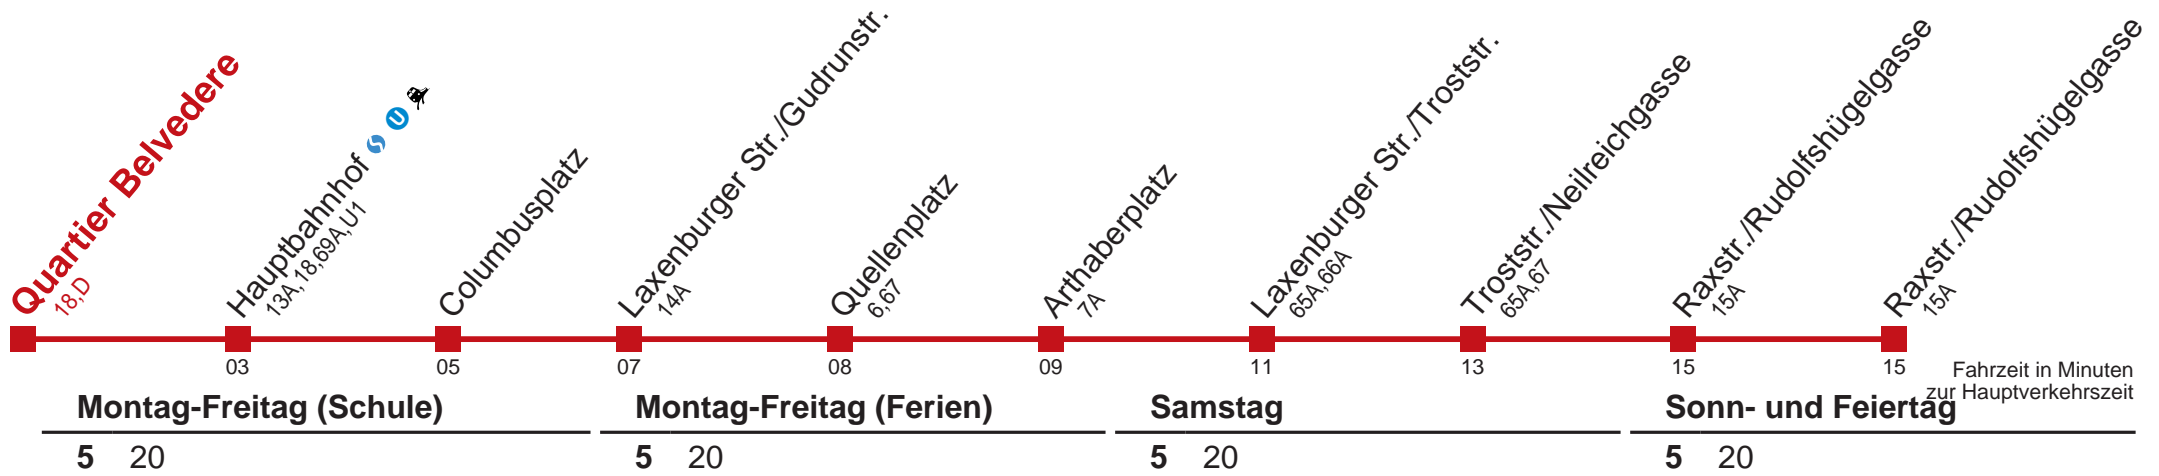

O Raxstr./Rudolfshügelgasse

WienMobil
Die Mobilitäts-App für Wien
www.wienerlinien.at/wienmobil