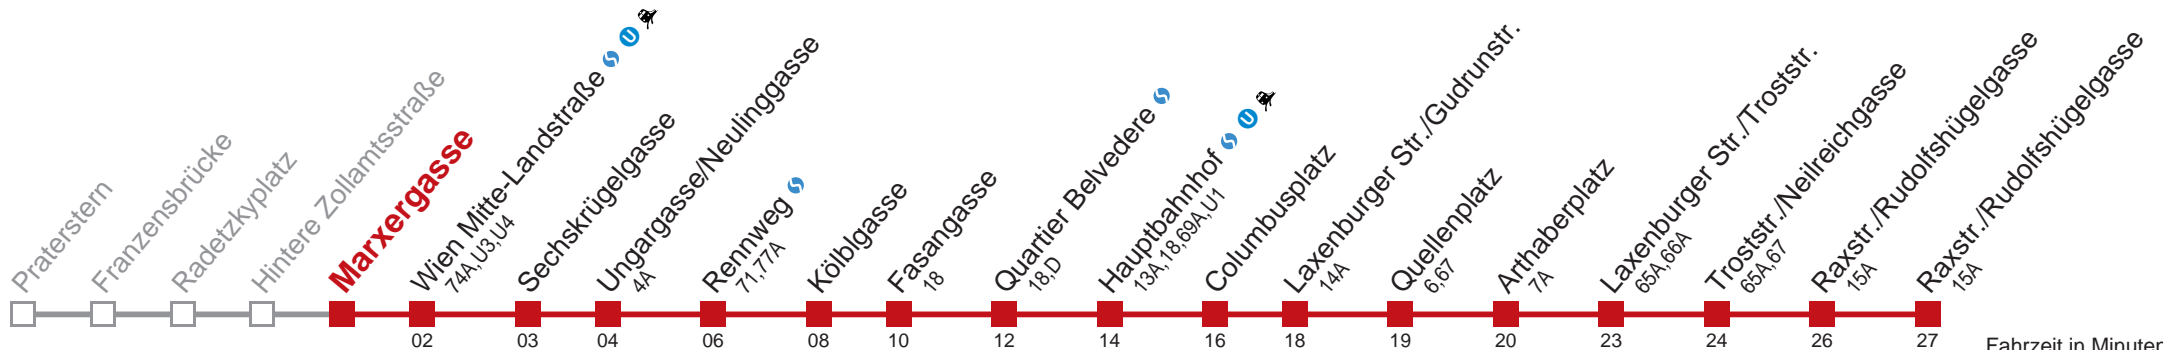

Raxstr./Rudolfshügelgasse

Fahrzeit in Minuten zur Hauptverkehrszeit

Montag-Freitag (Schule)

5	21 33 45 55
6	05 15 24 33 40 48 55
7	03 11 18 24 30 36 42 48 54
8	00 06 12 18 24 30 36 42 48 54
9	01 07 14 21 27 34 41 48 56
10	03 11 18 26 33 41 48 56
11	03 11 18 26 33 41 48 56
12	03 11 18 26 33 41 47 54
13	01 07 14 21 27 34 41 47 54
14	01 07 14 21 27 34 41 47 54
15	01 07 14 21 27 34 41 47 54
16	01 07 14 21 27 34 41 47 54
17	01 07 14 21 27 34 41 47 54
18	01 07 14 21 27 34 41 48 56
19	03 10 18 25 33 40 48 55
20	04 13 22 31 41 51
21	01 11 21 31 41 51
22	01 11 23 38 53
23	08 23 38 53
0	08 24

Montag-Freitag (Ferien)

5	21 33 45 55
6	05 15 25 35 45 55
7	06 16 25 33 41 48 56
8	03 11 18 26 33 41 48 56
9	03 11 18 26 33 41 48 56
10	03 11 18 26 33 41 48 56
11	03 11 18 26 33 41 48 56
12	03 11 18 26 33 41 48 56
13	03 11 18 26 33 41 48 56
14	03 11 18 26 33 41 48 56
15	03 11 18 26 33 41 48 56
16	03 11 18 26 33 41 48 56
17	03 11 18 26 33 41 48 56
18	03 11 18 26 33 41 48 56
19	03 10 18 25 33 40 48 55
20	04 13 22 31 41 51
21	01 11 21 31 41 51
22	01 11 23 38 53
23	08 23 38 53
0	08 24

Samstag

5	21 44
6	05 23 38 53
7	08 23 38 51
8	01 11 21 31 41 52
9	03 14 25 35 45 55
10	05 15 25 35 45 55
11	05 15 25 35 45 55
12	05 15 25 35 45 55
13	05 15 25 35 45 55
14	05 15 25 35 45 55
15	05 15 25 35 45 55
16	05 15 25 35 45 55
17	05 15 25 35 45 55
18	05 15 25 35 45 55
19	04 13 22 31 41 51
20	01 11 21 31 41 53
21	08 23 38 53
22	08 23 38 53
23	08 23 38 53
0	08 24

Sonn- und Feiertag

5	21 44
6	05 23 38 53
7	08 23 38 53
8	08 23 38 53
9	08 23 38 51
10	01 11 21 31 41 51
11	01 11 21 31 41 51
12	01 11 21 31 41 51
13	01 11 21 31 41 51
14	01 11 21 31 41 51
15	01 11 21 31 41 51
16	01 11 21 31 41 51
17	01 11 21 31 41 51
18	01 11 21 31 41 51
19	01 11 21 31 41 51
20	01 11 21 31 41 53
21	08 23 38 53
22	08 23 38 53
23	08 23 38 53
0	08 24

□ bis Quellenplatz

WienMobil
Die Mobilitäts-App für Wien
www.wienerlinien.at/wienmobil