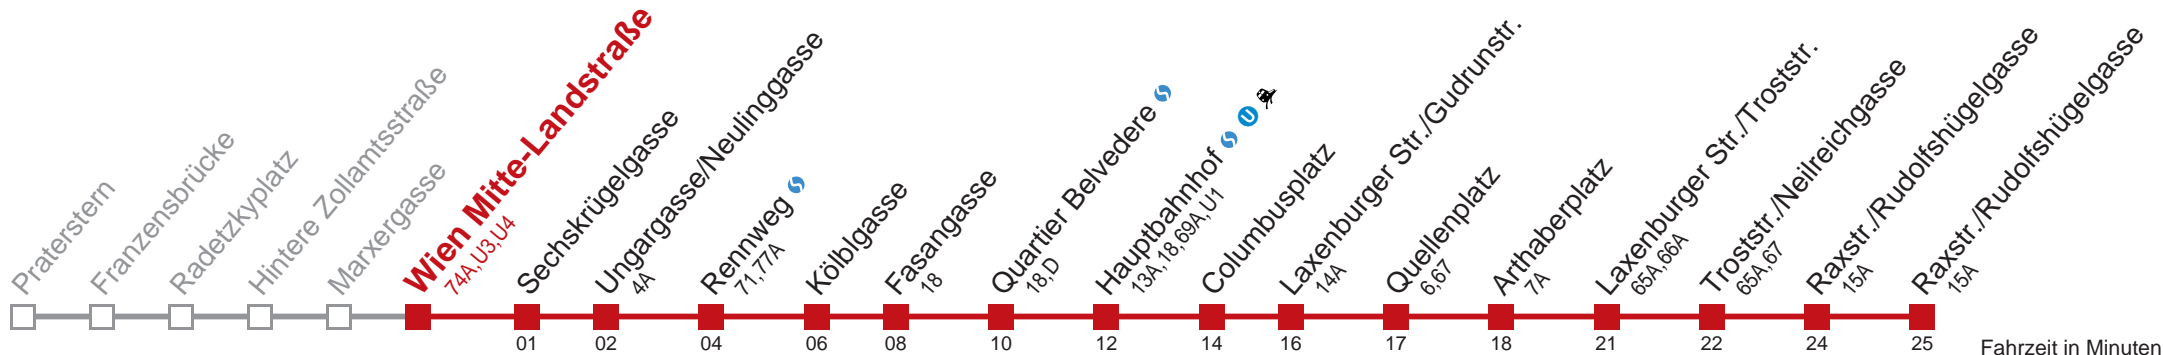

O Raxstr./Rudolfshügelgasse

Montag-Freitag (Schule)

5	23 35 47 57
6	07 17 26 34 42 49 57
7	05 12 20 26 32 38 44 50 56
8	02 08 14 20 26 32 38 44 50 56
9	02 09 15 22 29 35 42 50 57
10	05 12 20 27 35 42 50 57
11	05 12 20 27 35 42 50 57
12	05 12 20 27 35 42 49 55
13	02 09 15 22 29 35 42 49 55
14	02 09 15 22 29 35 42 49 55
15	02 09 15 22 29 35 42 49 55
16	02 09 15 22 29 35 42 49 55
17	02 09 15 22 29 35 42 49 55
18	02 09 15 22 29 35 42 50 57
19	04 12 19 27 34 42 49 57
20	06 14 23 32 42 52
21	02 12 22 32 42 52
22	02 12 24 39 54
23	09 24 39 54
0	09 25

Montag-Freitag (Ferien)

5	23 35 47 57
6	07 17 27 37 47 57
7	07 17 26 35 42 50 57
8	05 12 20 27 35 42 50 57
9	05 12 20 27 35 42 50 57
10	05 12 20 27 35 42 50 57
11	05 12 20 27 35 42 50 57
12	05 12 20 27 35 42 50 57
13	05 12 20 27 35 42 50 57
14	05 12 20 27 35 42 50 57
15	05 12 20 27 35 42 50 57
16	05 12 20 27 35 42 50 57
17	05 12 20 27 35 42 50 57
18	05 12 20 27 35 42 50 57
19	04 12 19 27 34 42 49 57
20	06 14 23 32 42 52
21	02 12 22 32 42 52
22	02 12 24 39 54
23	09 24 39 54
0	09 25

Samstag

5	22 45
6	06 24 39 54
7	09 24 39 52
8	02 12 22 32 42 53
9	04 16 27 37 47 57
10	07 17 27 37 47 57
11	07 17 27 37 47 57
12	07 17 27 37 47 57
13	07 17 27 37 47 57
14	07 17 27 37 47 57
15	07 17 27 37 47 57
16	07 17 27 37 47 57
17	07 17 27 37 47 57
18	07 17 27 37 47 57
19	06 14 23 32 42 52
20	02 12 22 32 42 54
21	09 24 39 54
22	09 24 39 54
23	09 24 39 54
0	09 25

Sonn- und Feiertag

5	22 45
6	06 24 39 54
7	09 24 39 54
8	09 24 39 54
9	09 24 39 52
10	02 12 22 32 42 52
11	02 12 22 32 42 52
12	02 12 22 32 42 52
13	02 12 22 32 42 52
14	02 12 22 32 42 52
15	02 12 22 32 42 52
16	02 12 22 32 42 52
17	02 12 22 32 42 52
18	02 12 22 32 42 52
19	02 12 22 32 42 52
20	02 12 22 32 42 54
21	09 24 39 54
22	09 24 39 54
23	09 24 39 54
0	09 25

Fahrzeit in Minuten zur Hauptverkehrszeit

□ bis Quellenplatz

WienMobil
Die Mobilitäts-App für Wien
www.wienerlinien.at/wienmobil