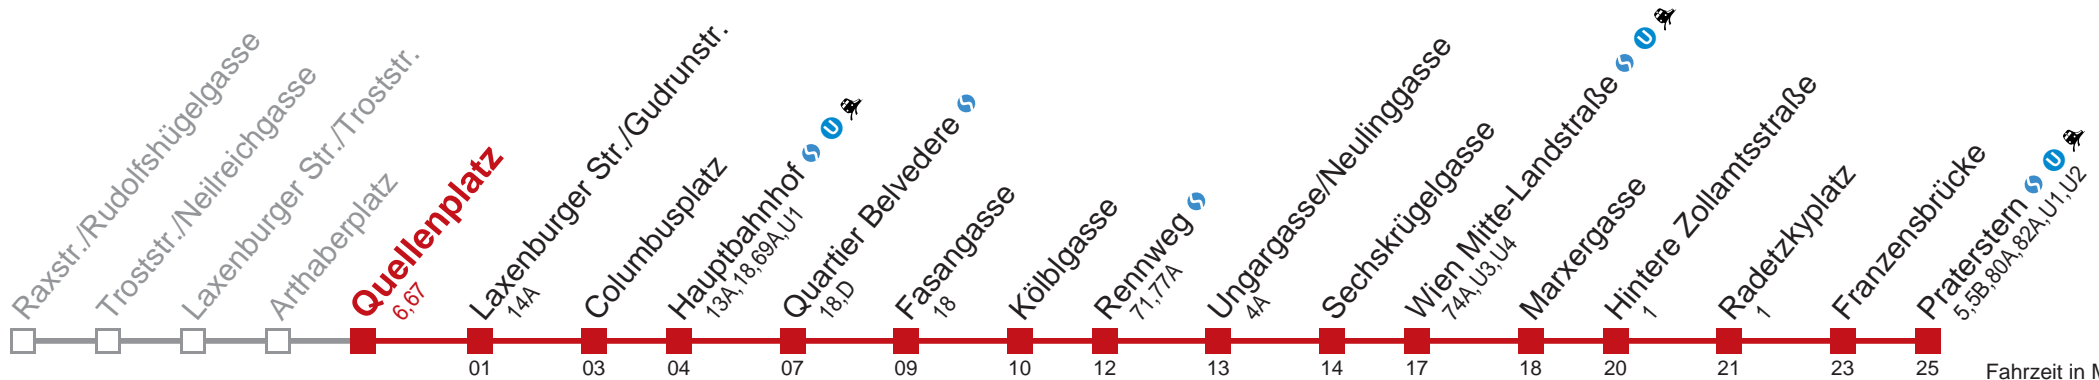

Fahrzeit in Minuten zur Hauptverkehrszeit

□ bis Quellenplatz

WienMobil  
Die Mobilitäts-App für Wien  
[www.wienerlinien.at/wienmobil](http://www.wienerlinien.at/wienmobil)

Fahrzeit in Minuten zur Hauptverkehrszeit