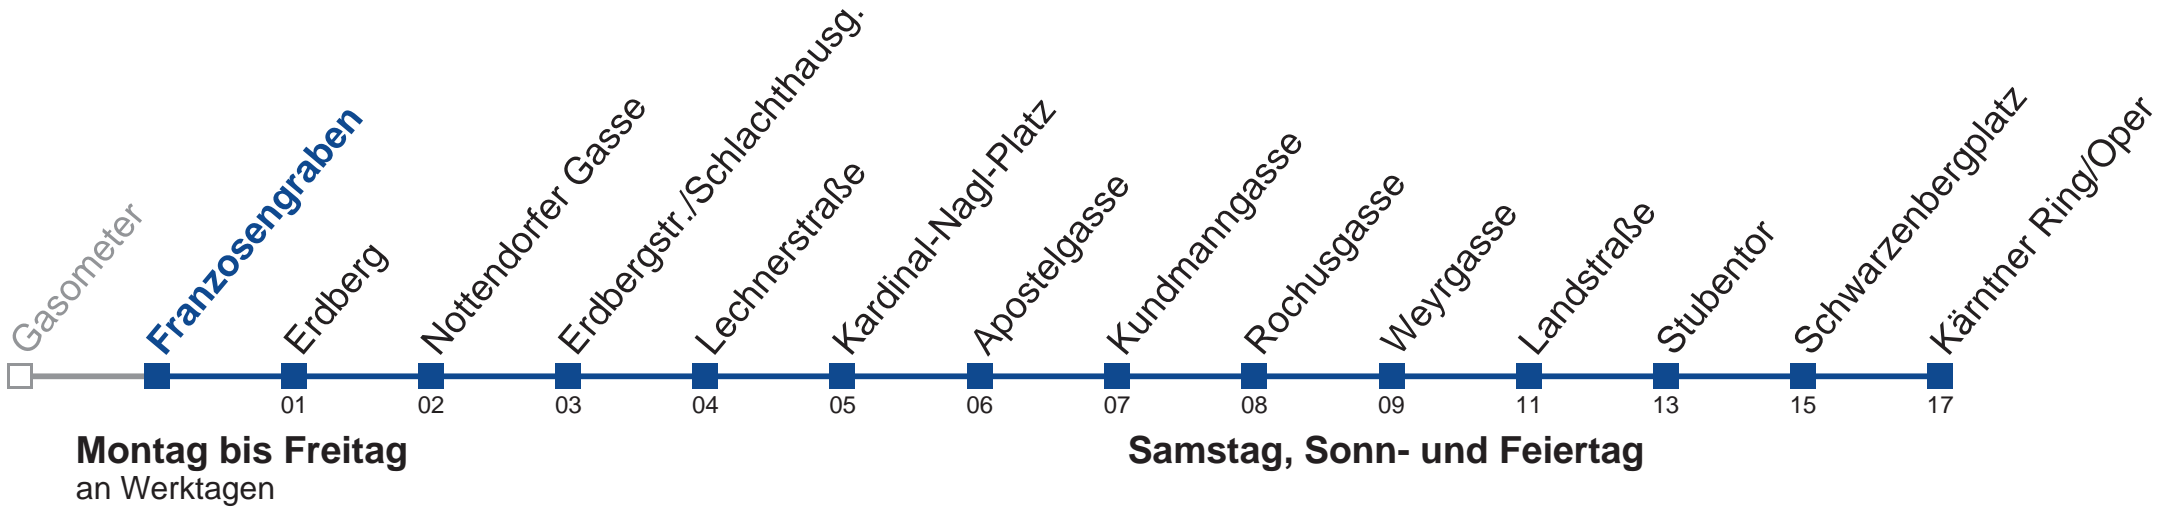

N75 Kärntner Ring/Oper

- 0 53
- 1 23 53
- 2 23 53
- 3 23 53
- 4 23

kein Betrieb

Vom 31.12. auf 1.1. kein Betrieb. Bitte benutzen Sie den Silvesternachtverkehr.

  Holen Sie sich die aktuellen Abfahrtszeiten auf Ihr Handy!
m.qando.at/qr/01749

N75 Kärntner Ring/Oper

- 0 55
- 1 25 55
- 2 25 55
- 3 25 55
- 4 25

kein Betrieb

Vom 31.12. auf 1.1. kein Betrieb. Bitte benutzen Sie den Silvesternachtverkehr.

Holen Sie sich die
aktuellen Abfahrtszeiten
auf Ihr Handy!