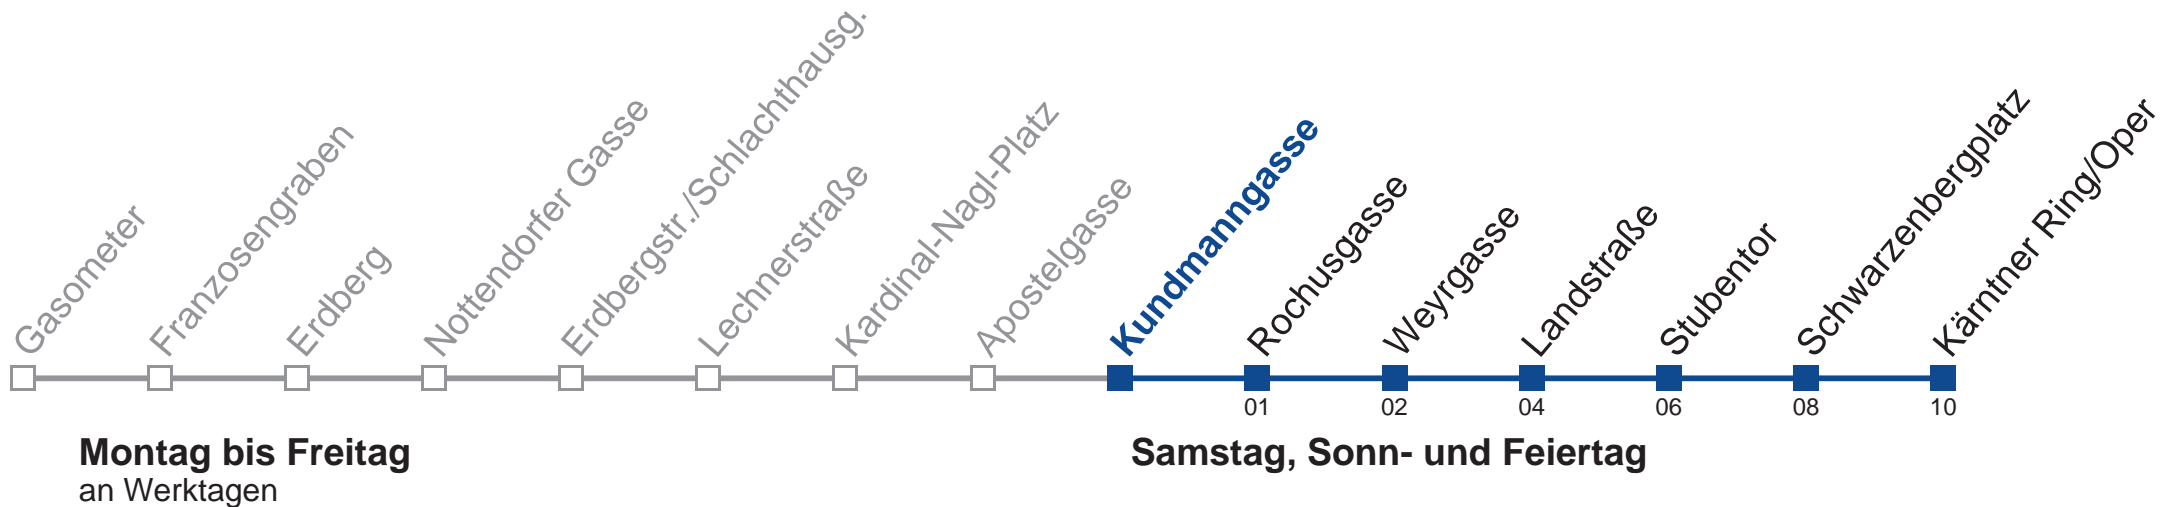

Holen Sie sich die
aktuellen Abfahrtszeiten
auf Ihr Handy!
m.qando.at/qr/00765

N75 Kärntner Ring/Oper

- 1 00 30
- 2 00 30
- 3 00 30
- 4 00 30

kein Betrieb

Vom 31.12. auf 1.1. kein Betrieb. Bitte benutzen Sie den Silvesternachtverkehr.

Holen Sie sich die aktuellen Abfahrtszeiten auf Ihr Handy!
m.qando.at/qr/00653

N75 Kärntner Ring/Oper

Montag bis Freitag
an Werktagen

Samstag, Sonn- und Feiertag

- 1 01 31
- 2 01 31
- 3 01 31
- 4 01 31

kein Betrieb

Vom 31.12. auf 1.1. kein Betrieb. Bitte benutzen Sie den Silvesternachtverkehr.

Holen Sie sich die
aktuellen Abfahrtszeiten
auf Ihr Handy!
m.qando.at/qr/00075

N75 Kärntner Ring/Oper

- 1 02 32
- 2 02 32
- 3 02 32
- 4 02 32