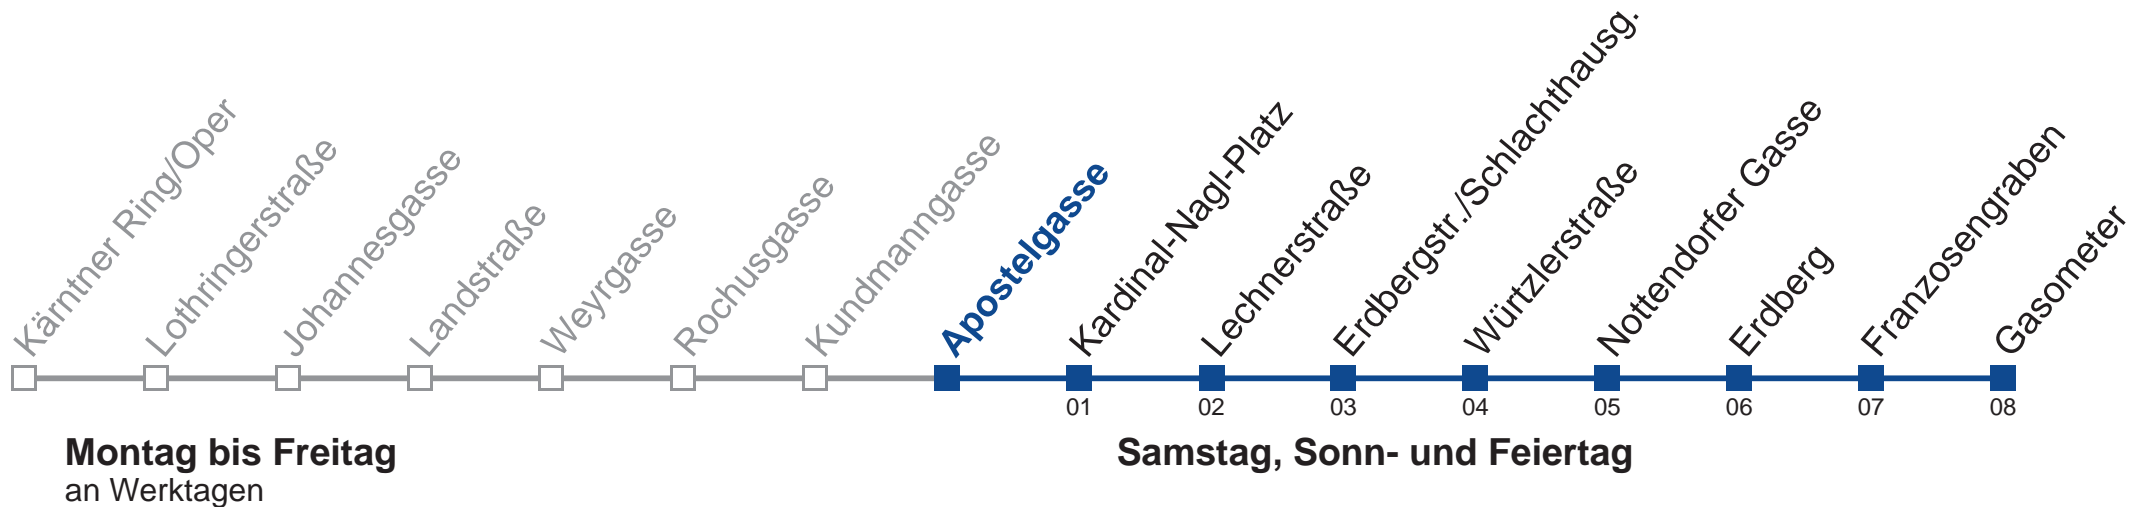

Vom 31.12. auf 1.1. kein Betrieb. Bitte benutzen Sie den Silvesternachtverkehr.

Holen Sie sich die
aktuellen Abfahrtszeiten
auf Ihr Handy!
m.qando.at/qr/00993

N75 Gasometer

- 1 02 30
- 2 00 30
- 3 00 30
- 4 00 30
- 5 00