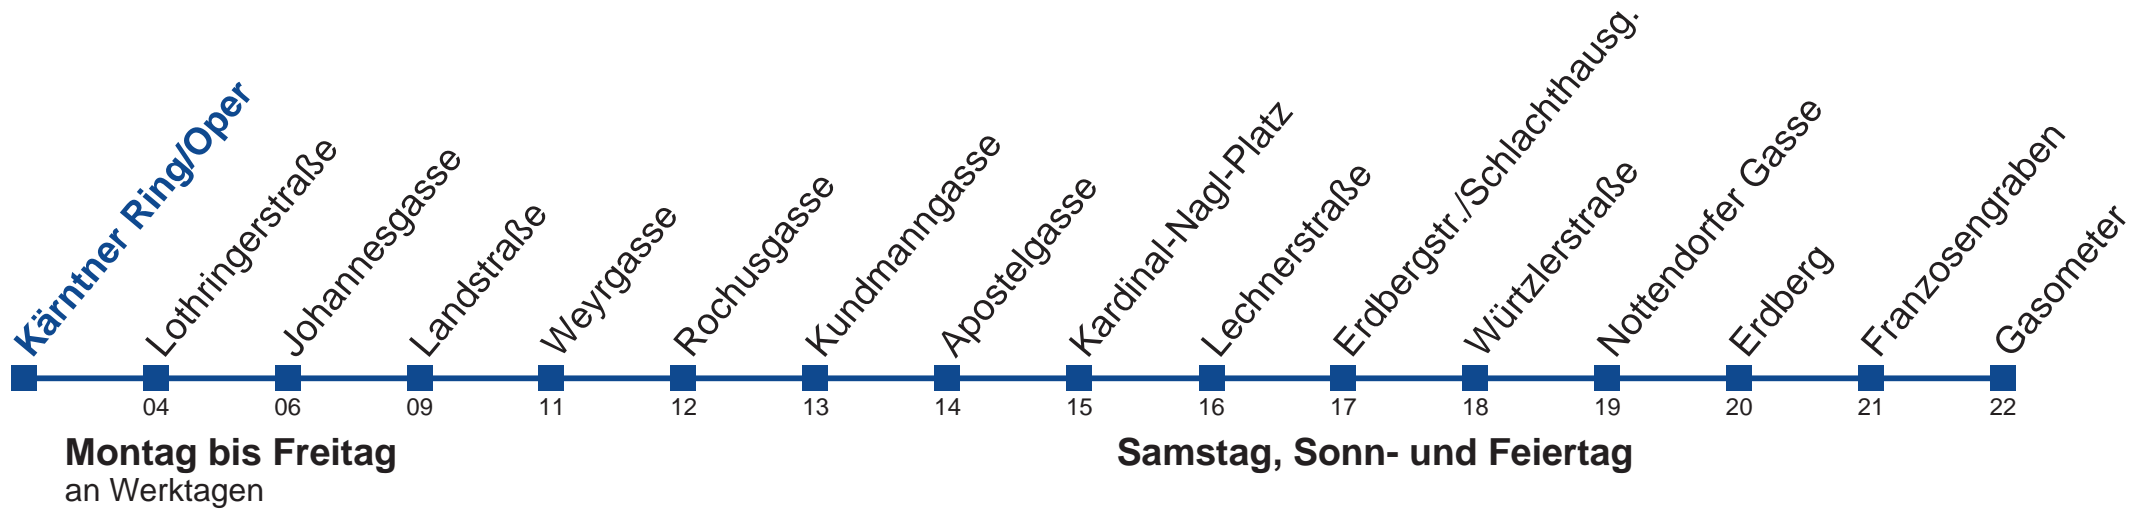

N75 Gasometer

- 0 48
- 1 17 47
- 2 17 47
- 3 17 47
- 4 17 47

kein Betrieb

Vom 31.12. auf 1.1. kein Betrieb. Bitte benutzen Sie den Silvesternachtverkehr.

  Holen Sie sich die aktuellen Abfahrtszeiten auf Ihr Handy!
m.qando.at/qr/00975