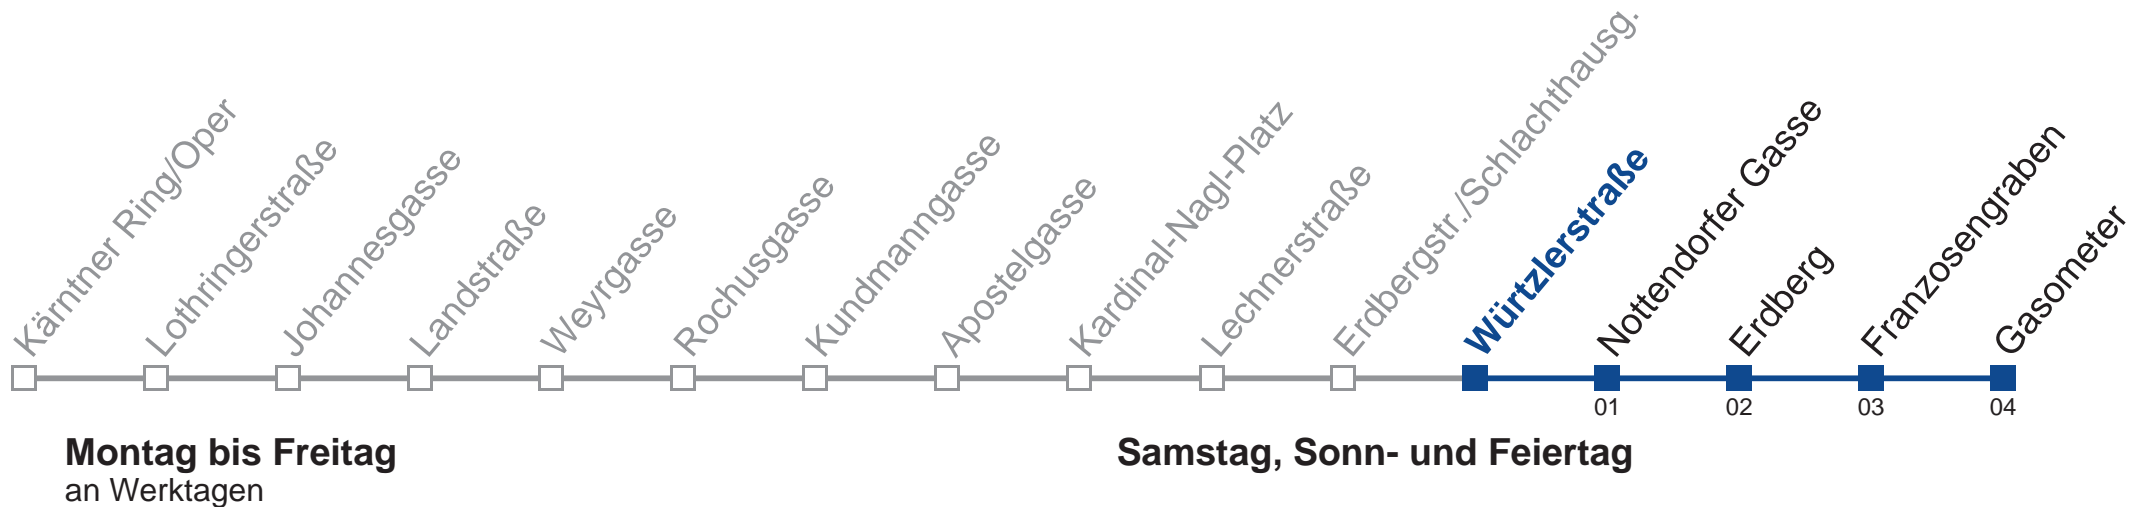

N75 Gasometer

- 1 06 34
- 2 04 34
- 3 04 34
- 4 04 34
- 5 04

kein Betrieb

Vom 31.12. auf 1.1. kein Betrieb. Bitte benutzen Sie den Silvesternachtverkehr.

Holen Sie sich die
aktuellen Abfahrtszeiten
auf Ihr Handy!
m.qando.at/qr/02802