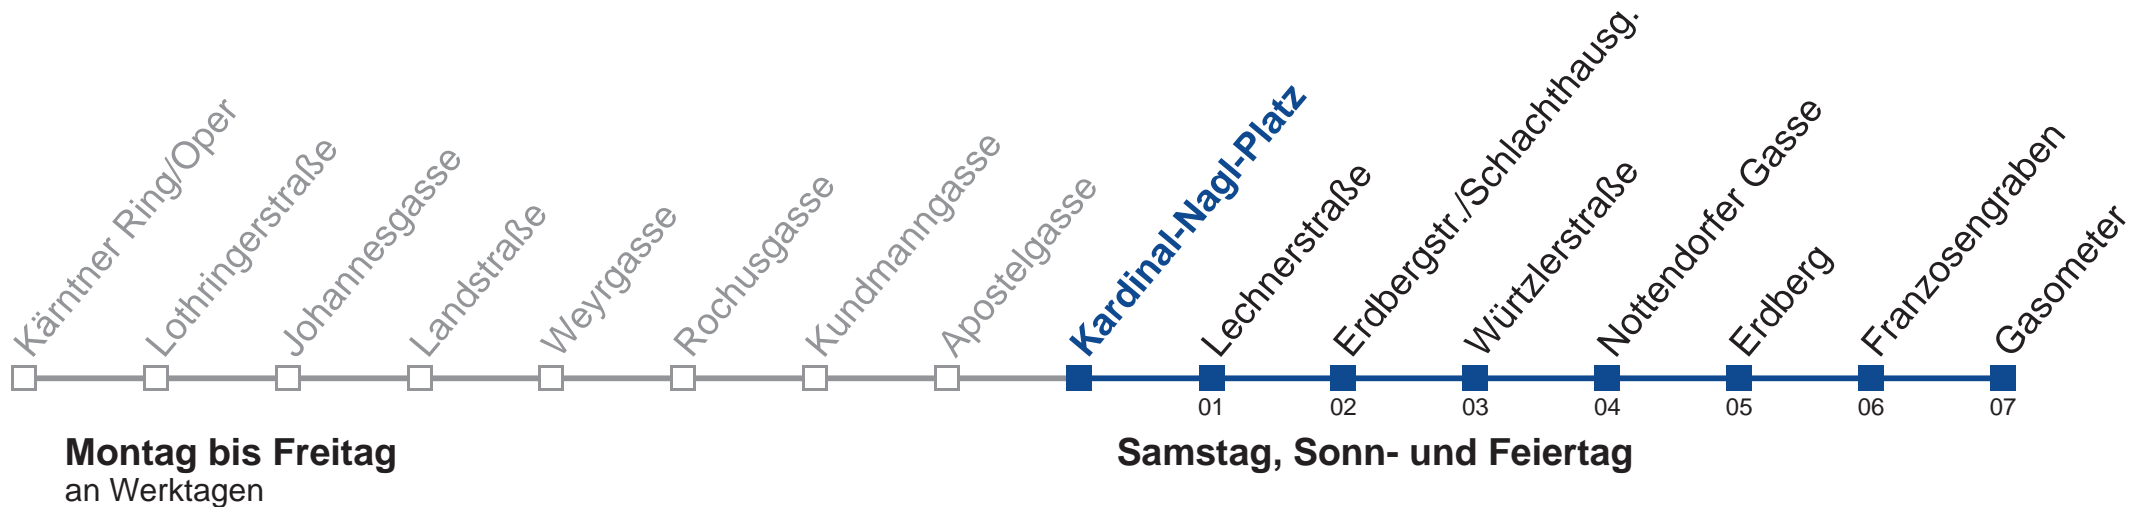

N75 Gasometer

- 1 03 31
- 2 01 31
- 3 01 31
- 4 01 31
- 5 01

kein Betrieb

Vom 31.12. auf 1.1. kein Betrieb. Bitte benutzen Sie den Silvesternachtverkehr.

Holen Sie sich die
aktuellen Abfahrtszeiten
auf Ihr Handy!
m.qando.at/qr/00653