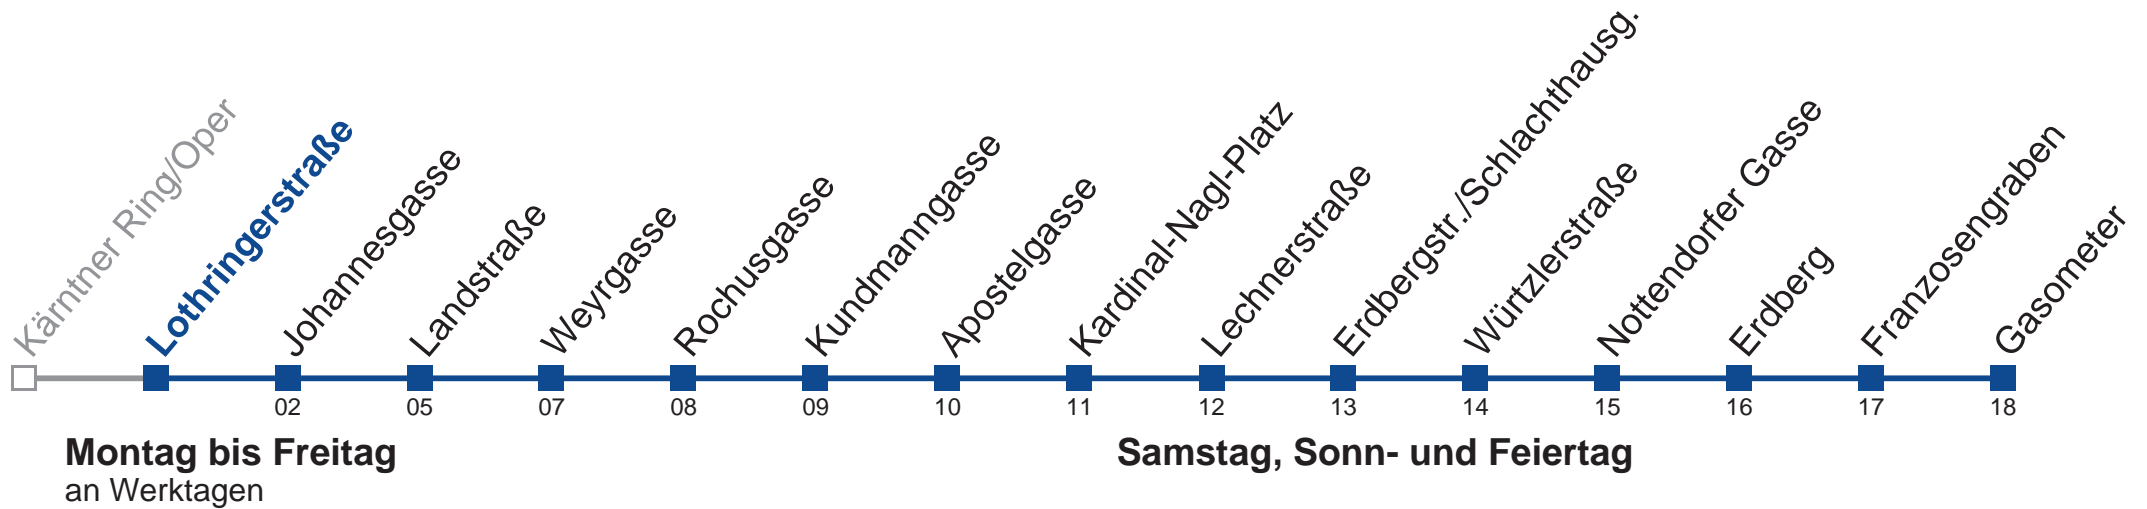

N75 Gasometer

- 0 52
- 1 20 50
- 2 20 50
- 3 20 50
- 4 20 50

kein Betrieb

Vom 31.12. auf 1.1. kein Betrieb. Bitte benutzen Sie den Silvesternachtverkehr.

Holen Sie sich die
aktuellen Abfahrtszeiten
auf Ihr Handy!
m.qando.at/qr/01194