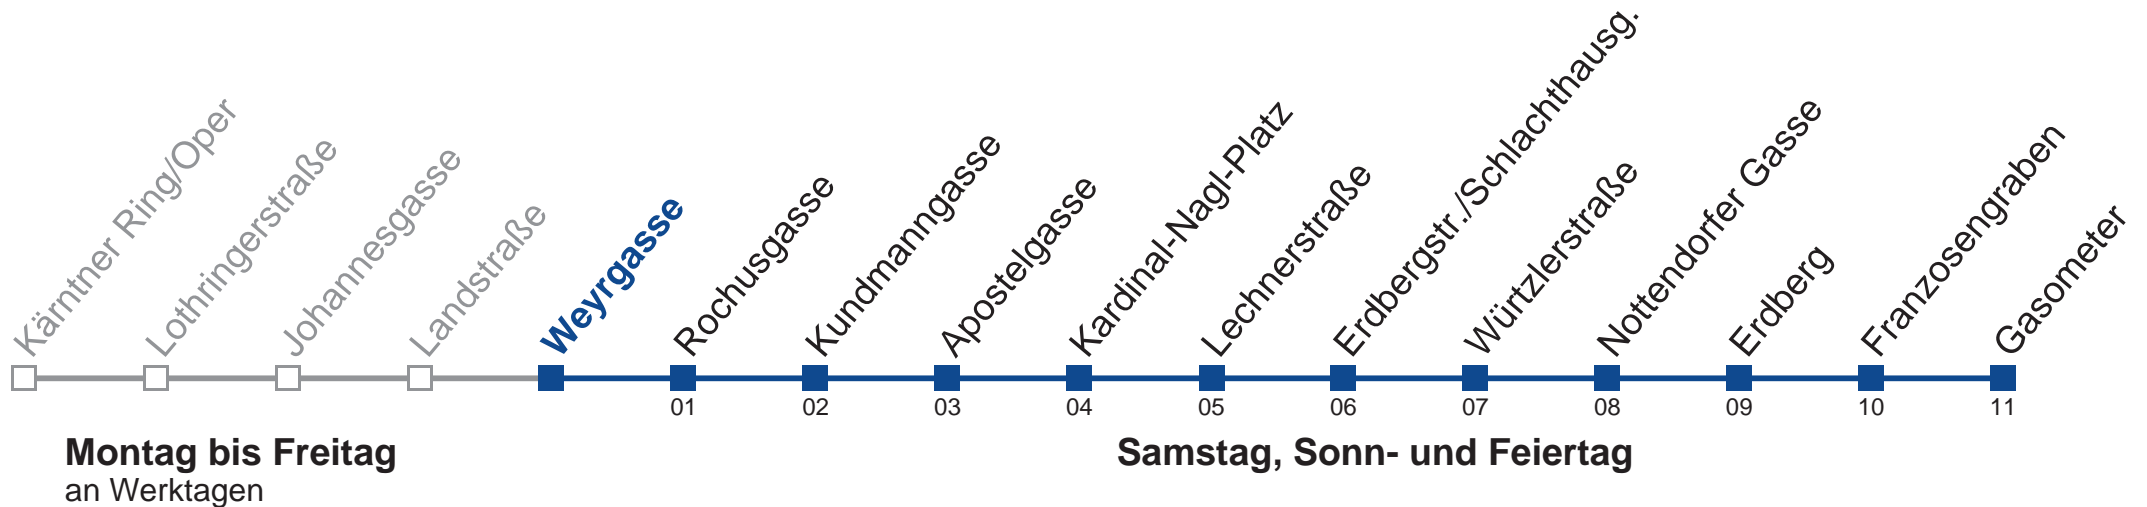

N75 Gasometer

- 0 59
- 1 27 57
- 2 27 57
- 3 27 57
- 4 27 57

kein Betrieb

Vom 31.12. auf 1.1. kein Betrieb. Bitte benutzen Sie den Silvesternachtverkehr.

Holen Sie sich die
aktuellen Abfahrtszeiten
auf Ihr Handy!
m.qando.at/qr/01471