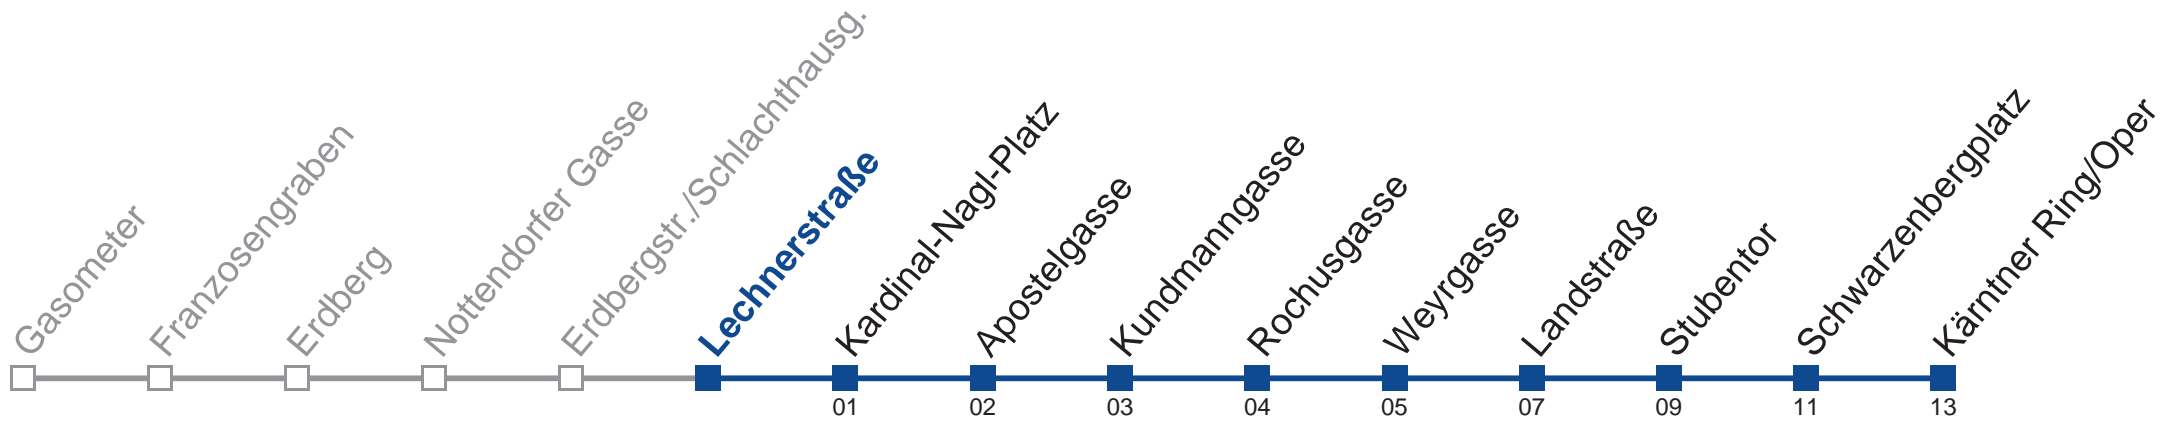

N75 Kärntner Ring/Oper

Montag bis Freitag
an Werktagen

Samstag, Sonn- und Feiertag

- 0 59
- 1 29 59
- 2 29 59
- 3 29 59
- 4 29

kein Betrieb

Vom 31.12. auf 1.1. kein Betrieb. Bitte benutzen Sie den Silvesternachtverkehr.

Holen Sie sich die
aktuellen Abfahrtszeiten
auf Ihr Handy!
m.qando.at/qr/00765