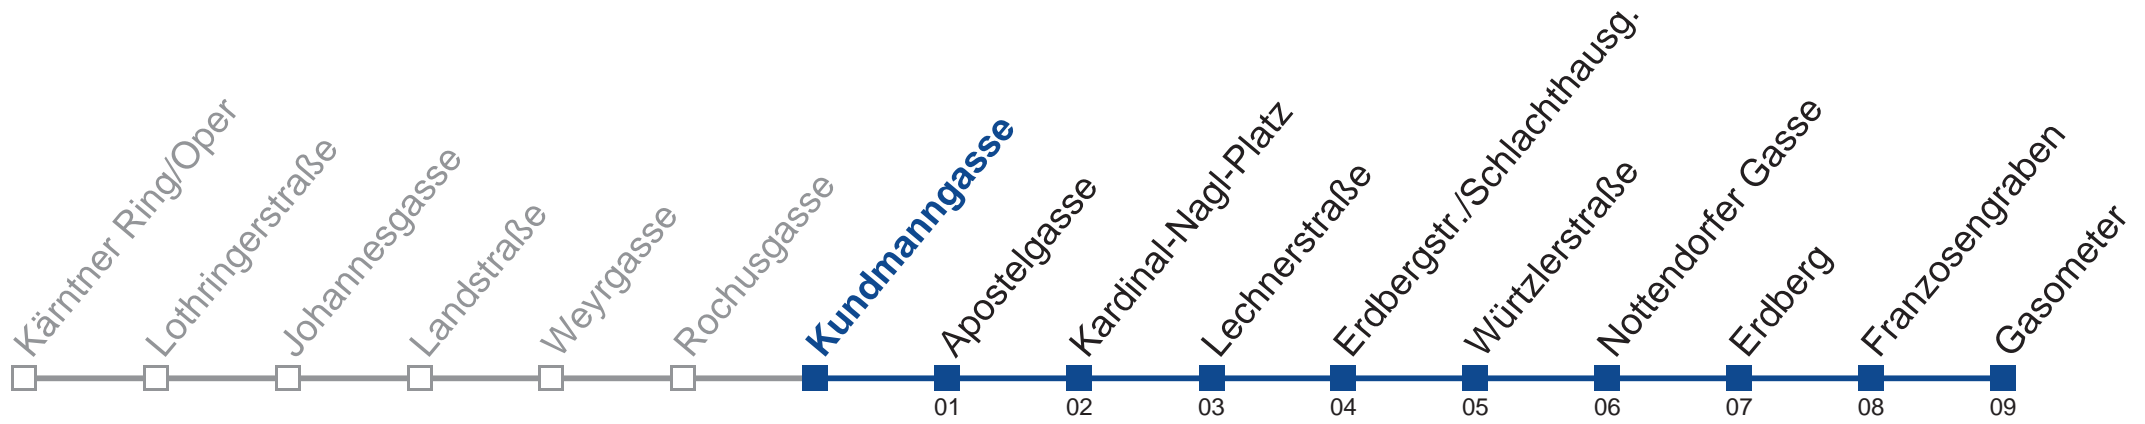

N75 Gasometer

Montag bis Freitag
an Werktagen

Samstag, Sonn- und Feiertag

- 1 01 29 59
- 2 29 59
- 3 29 59
- 4 29 59

kein Betrieb

Vom 31.12. auf 1.1. kein Betrieb. Bitte benutzen Sie den Silvesternachtverkehr.

Holen Sie sich die
aktuellen Abfahrtszeiten
auf Ihr Handy!
m.qando.at/qr/00993