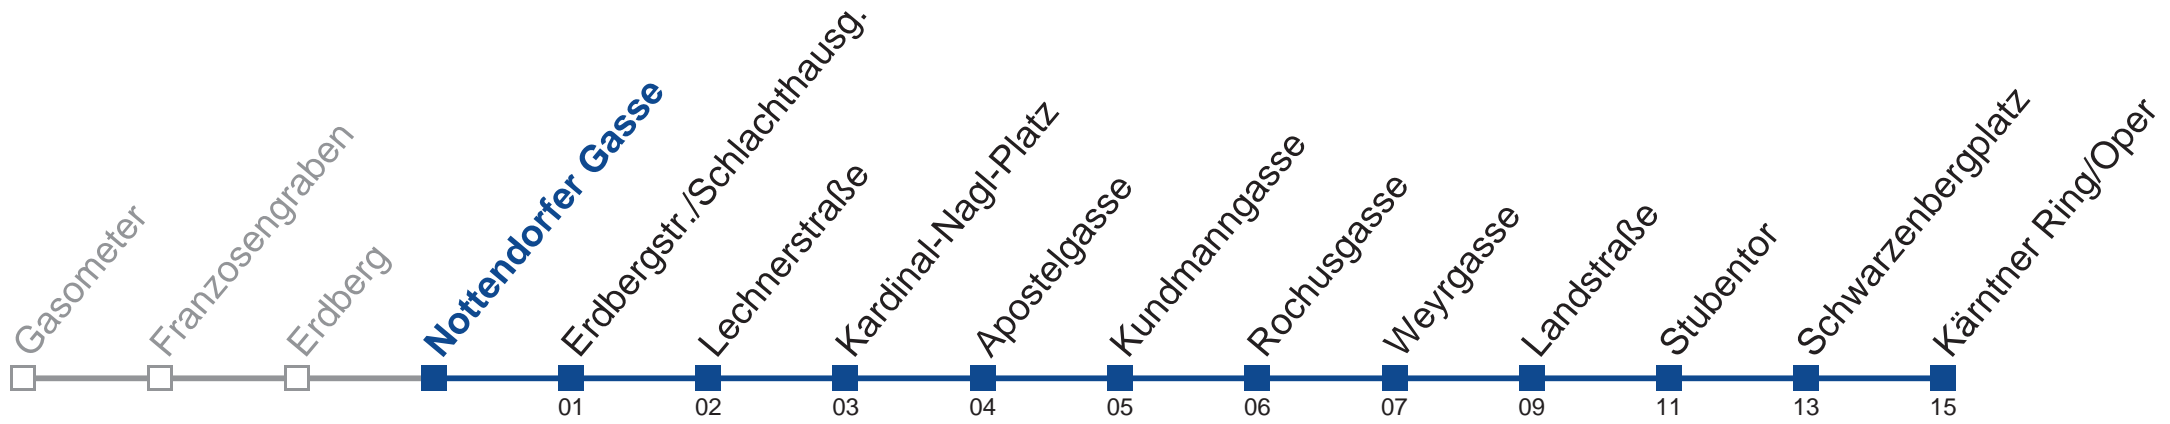

N75 Kärntner Ring/Oper

Montag bis Freitag
an Werktagen

Samstag, Sonn- und Feiertag

- 0 57
- 1 27 57
- 2 27 57
- 3 27 57
- 4 27

kein Betrieb

Vom 31.12. auf 1.1. kein Betrieb. Bitte benutzen Sie den Silvesternachtverkehr.

Holen Sie sich die
aktuellen Abfahrtszeiten
auf Ihr Handy!
m.qando.at/qr/01769