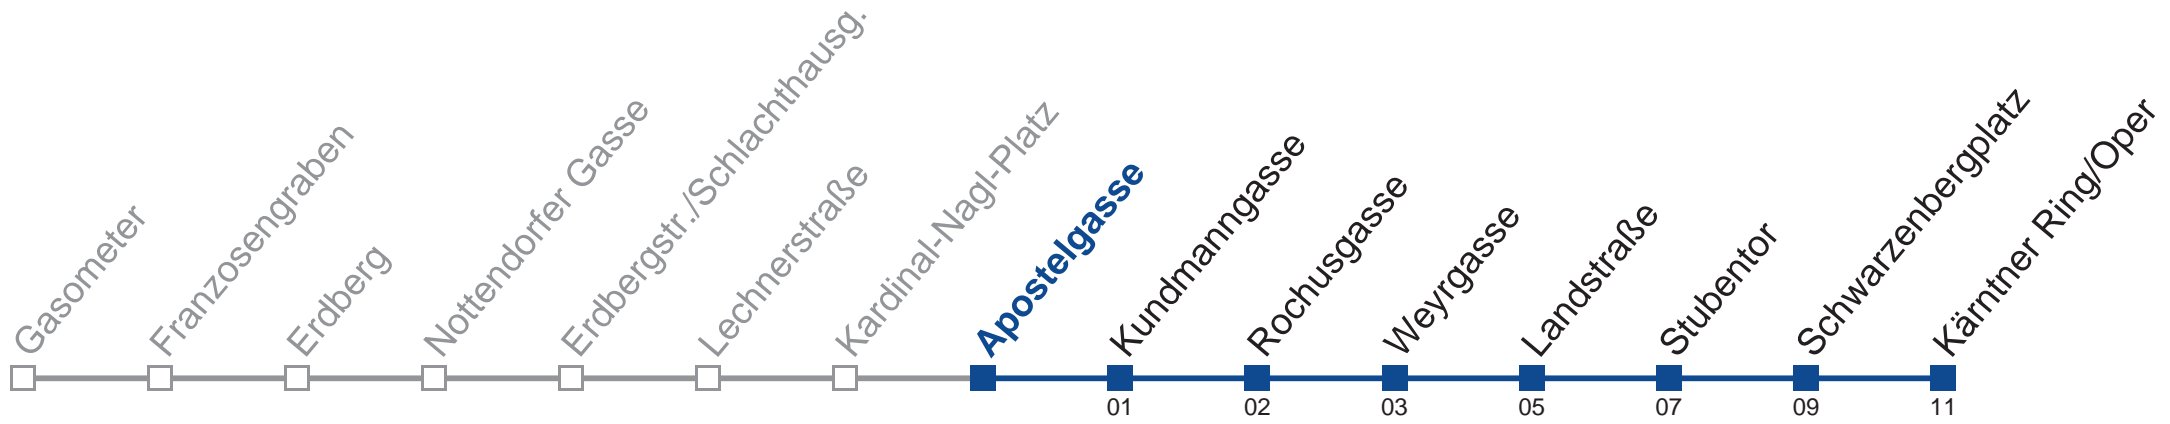

N75 Kärntner Ring/Oper

Montag bis Freitag
an Werktagen

Samstag, Sonn- und Feiertag

- 1 01 31
- 2 01 31
- 3 01 31
- 4 01 31

kein Betrieb

Vom 31.12. auf 1.1. kein Betrieb. Bitte benutzen Sie den Silvesternachtverkehr.

Holen Sie sich die
aktuellen Abfahrtszeiten
auf Ihr Handy!
m.qando.at/qr/00075