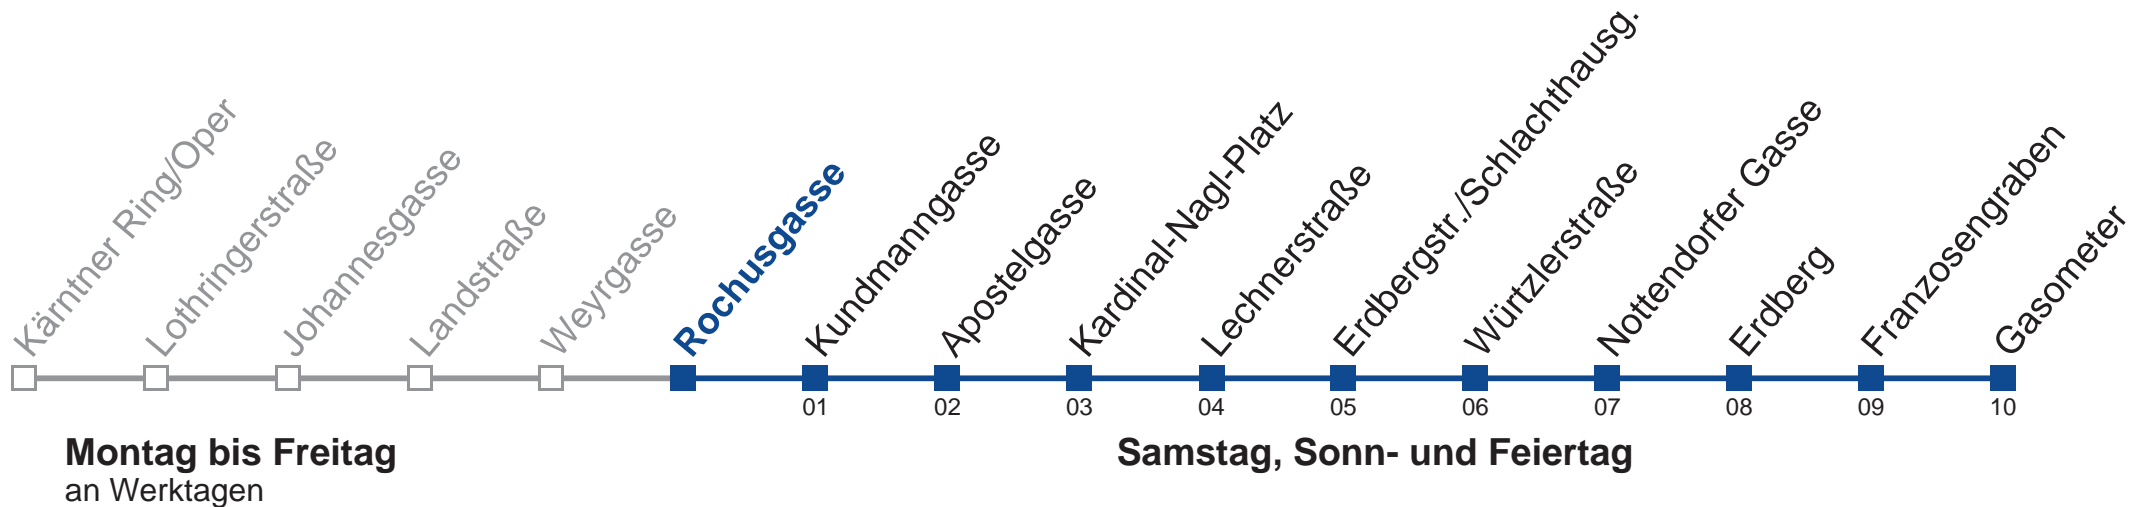

N75 Gasometer

1 00 28 58

2 28 58

3 28 58

4 28 58

kein Betrieb

Vom 31.12. auf 1.1. kein Betrieb. Bitte benutzen Sie den Silvesternachtverkehr.

Holen Sie sich die aktuellen Abfahrtszeiten auf Ihr Handy!
m.qando.at/qr/01104