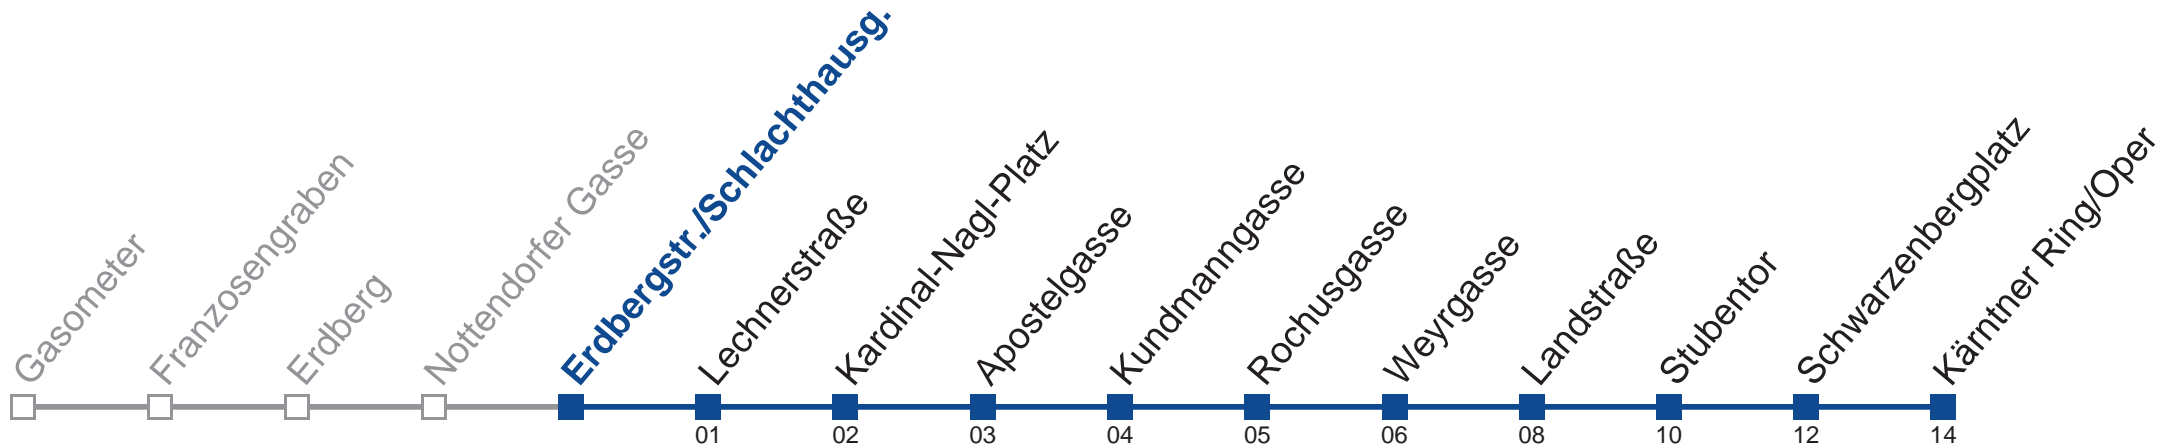

N75 Kärntner Ring/Oper

Montag bis Freitag
an Werktagen

Samstag, Sonn- und Feiertag

- 0 58
- 1 28 58
- 2 28 58
- 3 28 58
- 4 28

kein Betrieb

Vom 31.12. auf 1.1. kein Betrieb. Bitte benutzen Sie den Silvesternachtverkehr.

Holen Sie sich die
aktuellen Abfahrtszeiten
auf Ihr Handy!
m.qando.at/qr/00283