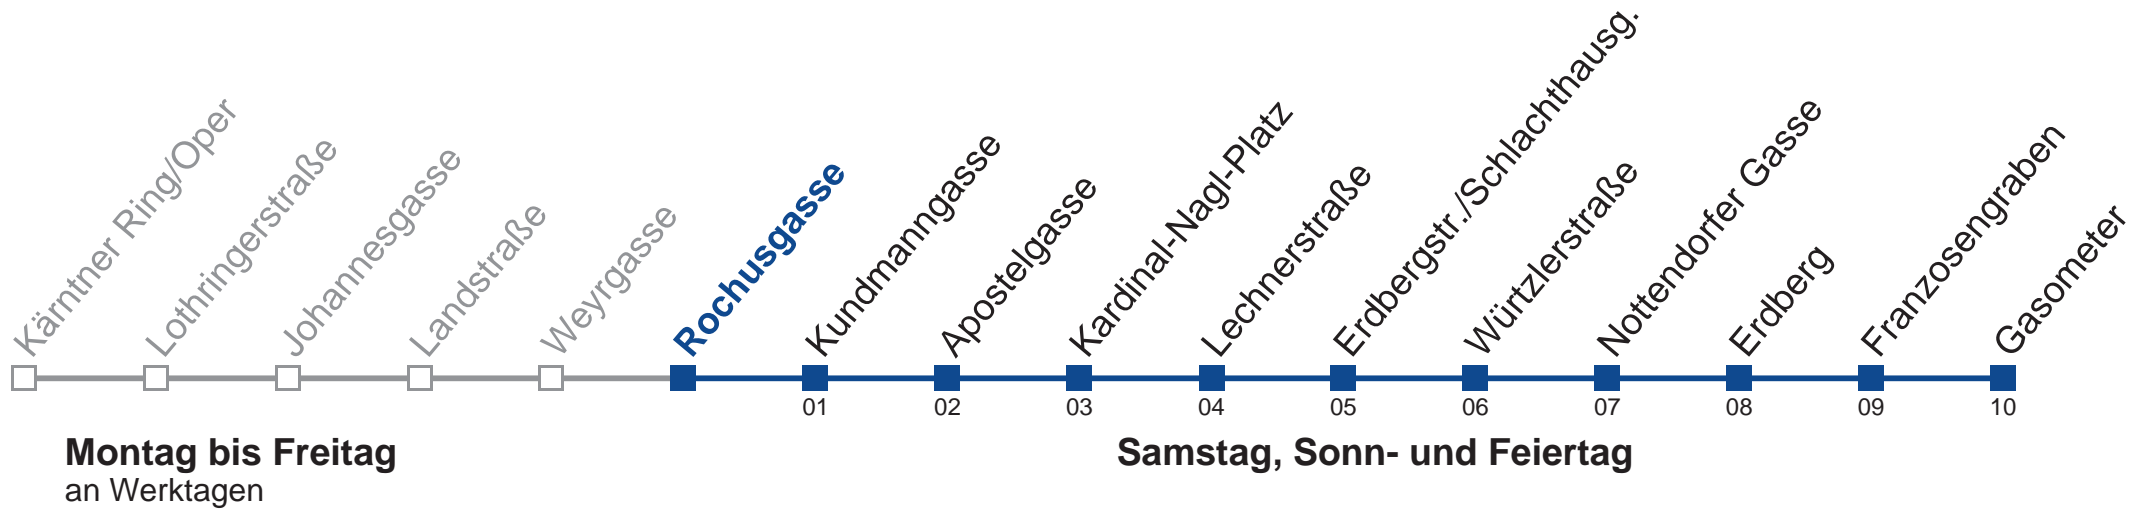

N75 Gasometer

- 1 00 29 59
- 2 29 59
- 3 29 59
- 4 29 59

kein Betrieb

Vom 31.12. auf 1.1. kein Betrieb. Bitte benutzen Sie den Silvesternachtverkehr.

Holen Sie sich die
aktuellen Abfahrtszeiten
auf Ihr Handy!
m.qando.at/qr/01104