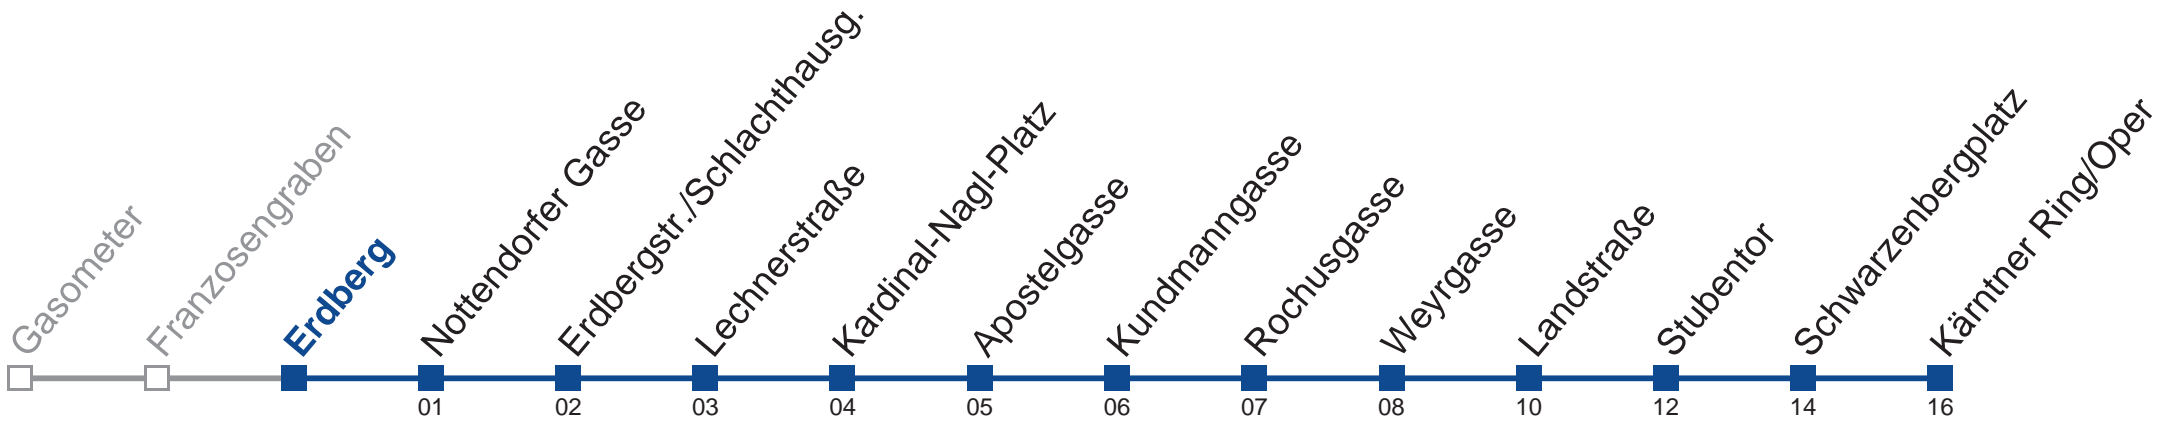

N75 Kärntner Ring/Oper

Montag bis Freitag
an Werktagen

Samstag, Sonn- und Feiertag

- 0 56
- 1 26 56
- 2 26 56
- 3 26 56
- 4 26

kein Betrieb

Vom 31.12. auf 1.1. kein Betrieb. Bitte benutzen Sie den Silvesternachtverkehr.

Holen Sie sich die
aktuellen Abfahrtszeiten
auf Ihr Handy!
m.qando.at/qr/00289