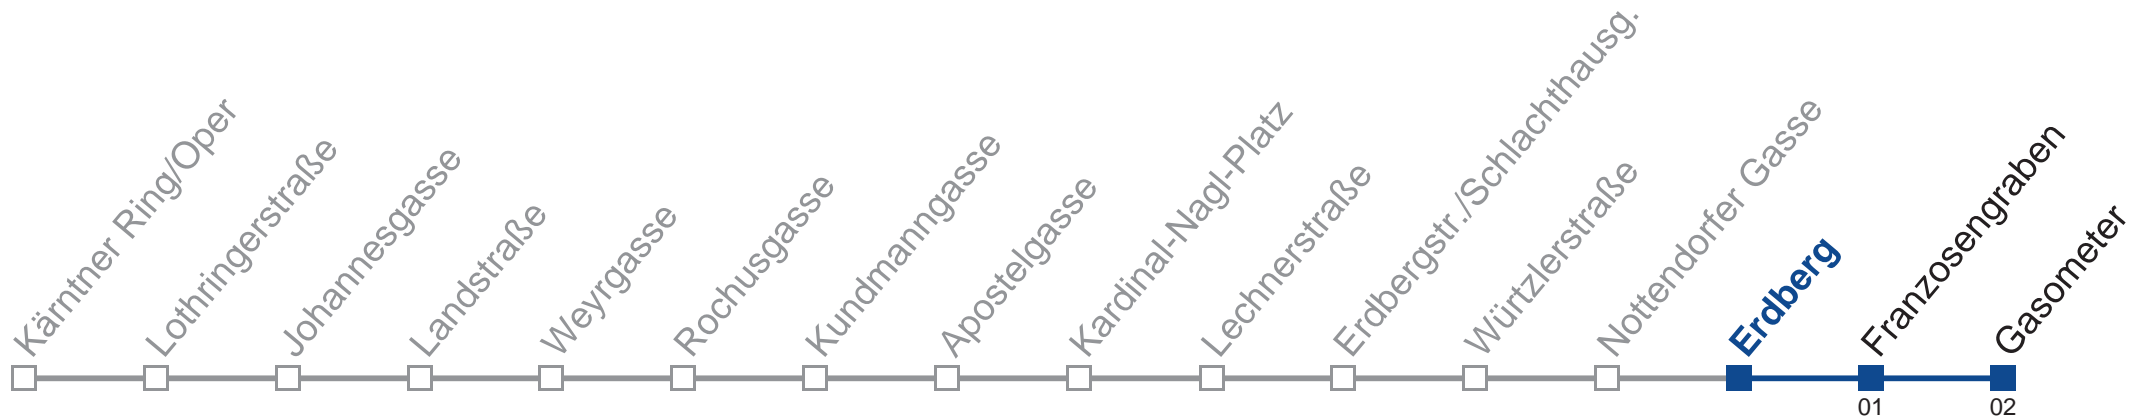

N75 Gasometer

Montag bis Freitag
an Werktagen

Samstag, Sonn- und Feiertag

- 1 08 36
- 2 06 36
- 3 06 36
- 4 06 36
- 5 06

kein Betrieb

Vom 31.12. auf 1.1. kein Betrieb. Bitte benutzen Sie den Silvesternachtverkehr.

Holen Sie sich die
aktuellen Abfahrtszeiten
auf Ihr Handy!
m.qando.at/qr/00289