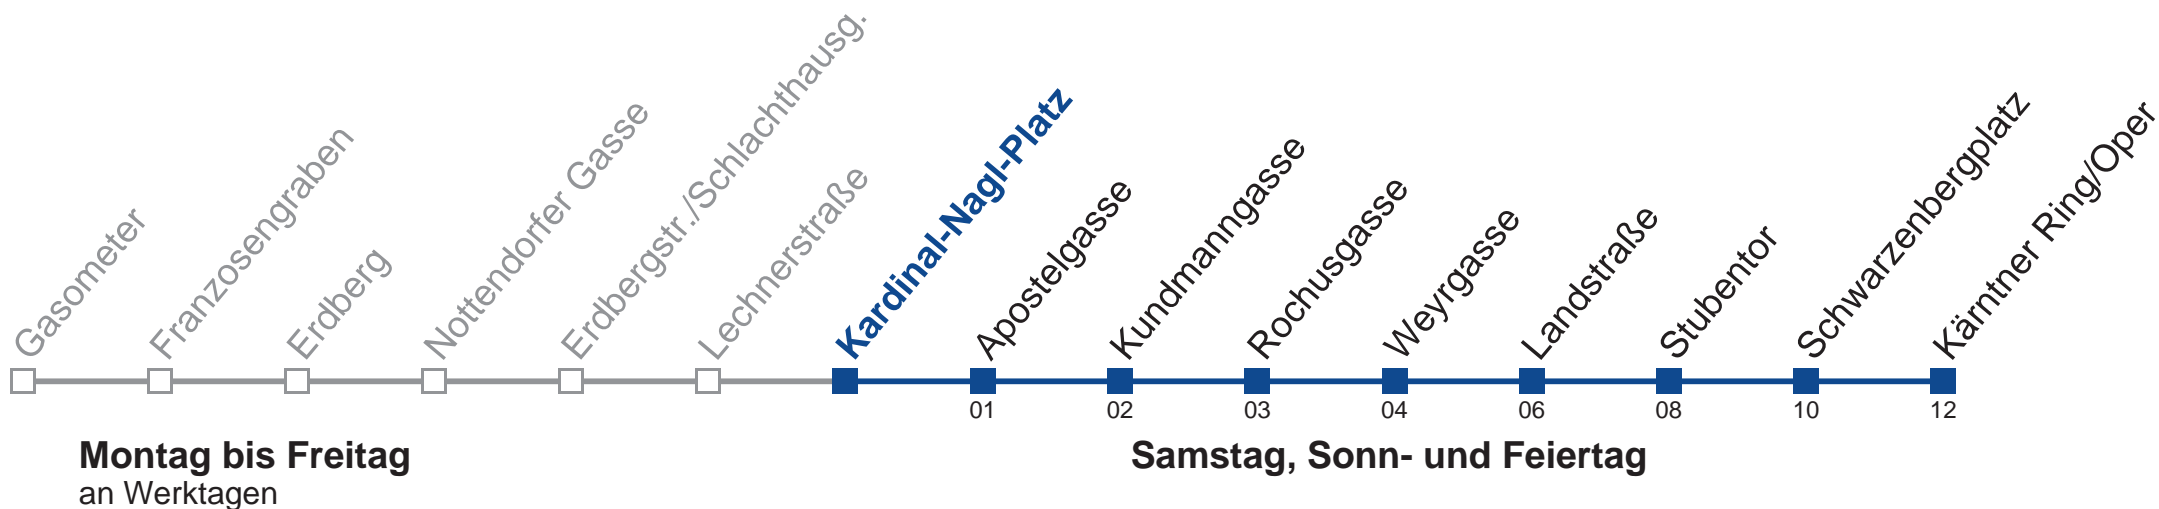

Samstag, Sonn- und Feiertag

- 0 58
- 1 28 58
- 2 28 58
- 3 28 58
- 4 28

kein Betrieb

Vom 31.12. auf 1.1. kein Betrieb. Bitte benutzen Sie den Silvesternachtverkehr.

Holen Sie sich die
aktuellen Abfahrtszeiten
auf Ihr Handy!
m.qando.at/qr/00283

N75 Kärntner Ring/Oper

Montag bis Freitag
an Werktagen

Samstag, Sonn- und Feiertag

- 0 59
- 1 29 59
- 2 29 59
- 3 29 59
- 4 29

kein Betrieb

Vom 31.12. auf 1.1. kein Betrieb. Bitte benutzen Sie den Silvesternachtverkehr.

Holen Sie sich die
aktuellen Abfahrtszeiten
auf Ihr Handy!
m.qando.at/qr/00765

N75 Kärntner Ring/Oper

- 1 00 30
- 2 00 30
- 3 00 30
- 4 00 30

kein Betrieb

Vom 31.12. auf 1.1. kein Betrieb. Bitte benutzen Sie den Silvesternachtverkehr.