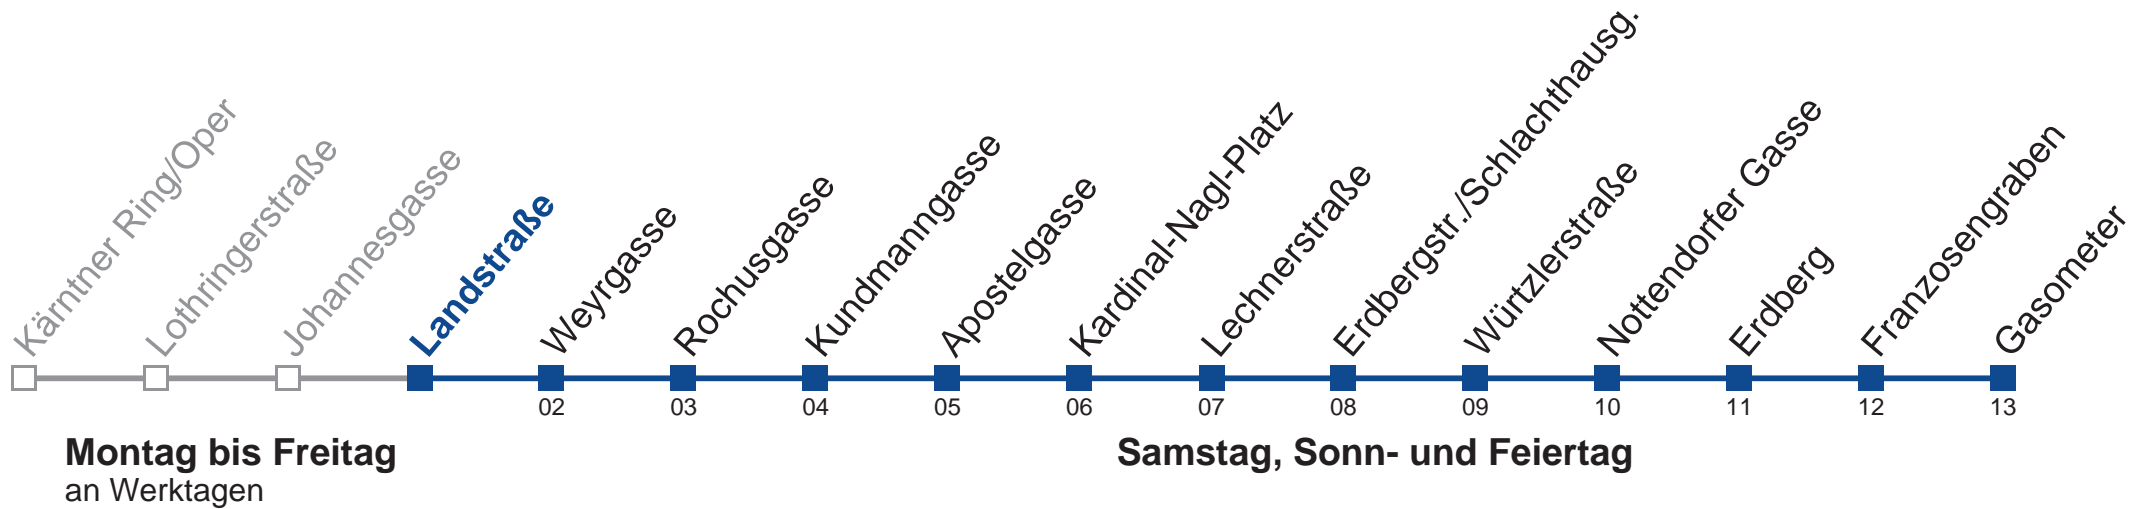

N75 Gasometer

- 0 57
- 1 25 55
- 2 25 55
- 3 25 55
- 4 25 55

kein Betrieb

Vom 31.12. auf 1.1. kein Betrieb. Bitte benutzen Sie den Silvesternachtverkehr.

Holen Sie sich die aktuellen Abfahrtszeiten auf Ihr Handy!
m.qando.at/qr/00743