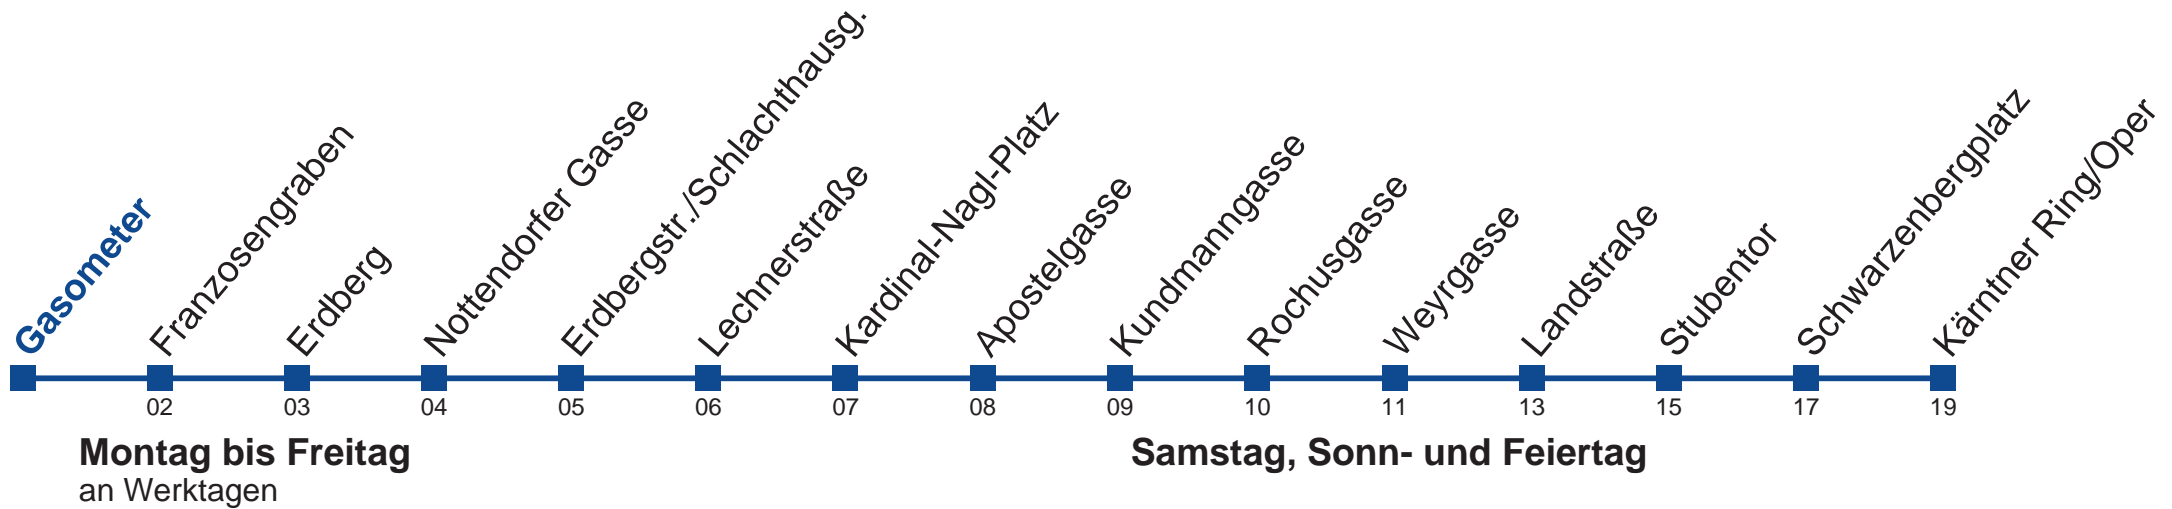

N75 Kärntner Ring/Oper

- 0 53
- 1 23 53
- 2 23 53
- 3 23 53
- 4 23

kein Betrieb

Vom 31.12. auf 1.1. kein Betrieb. Bitte benutzen Sie den Silvesternachtverkehr.

Holen Sie sich die aktuellen Abfahrtszeiten auf Ihr Handy!
m.qando.at/qr/01749