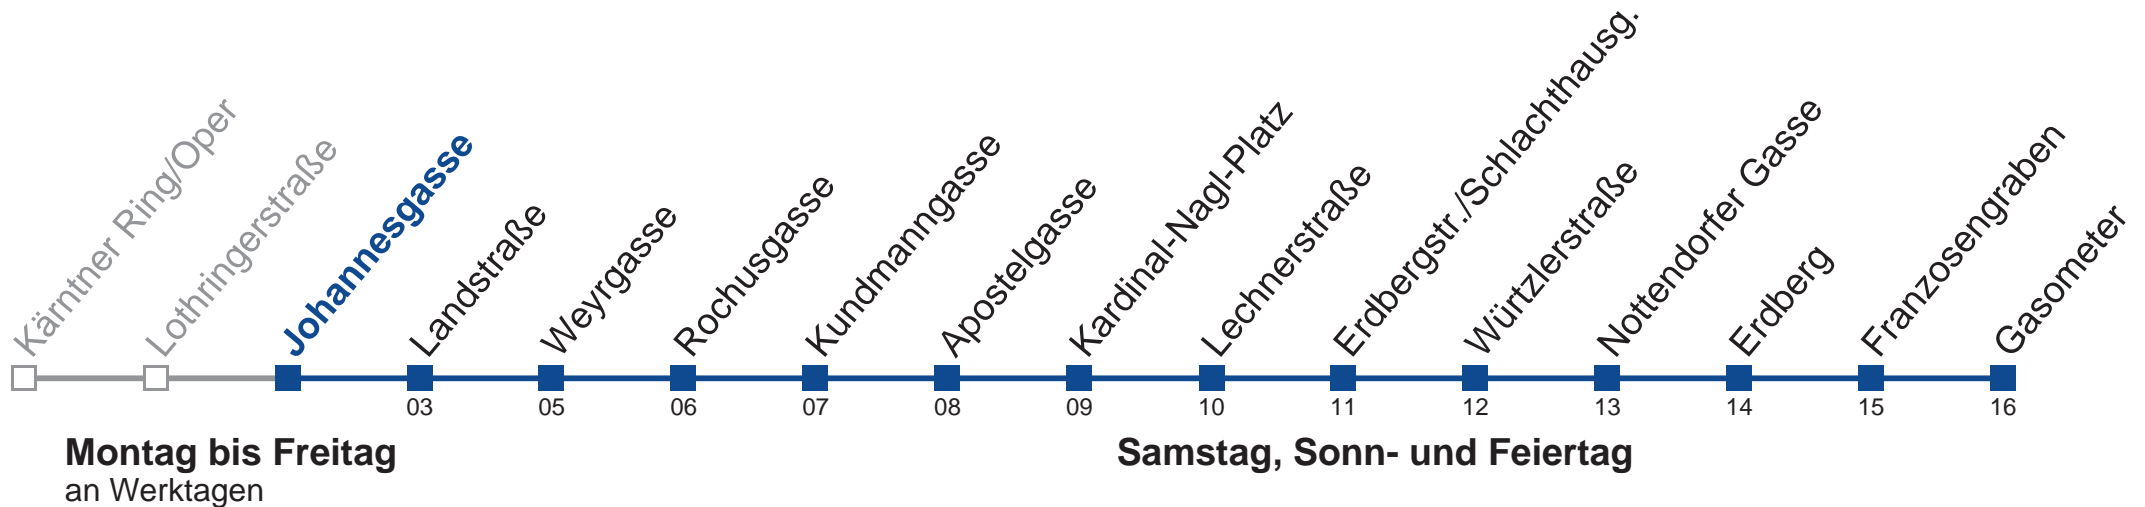

N75 Gasometer

- 0 54
- 1 22 52
- 2 22 52
- 3 22 52
- 4 22 52

kein Betrieb

Vom 31.12. auf 1.1. kein Betrieb. Bitte benutzen Sie den Silvesternachtverkehr.

Holen Sie sich die
aktuellen Abfahrtszeiten
auf Ihr Handy!
m.qando.at/qr/02801