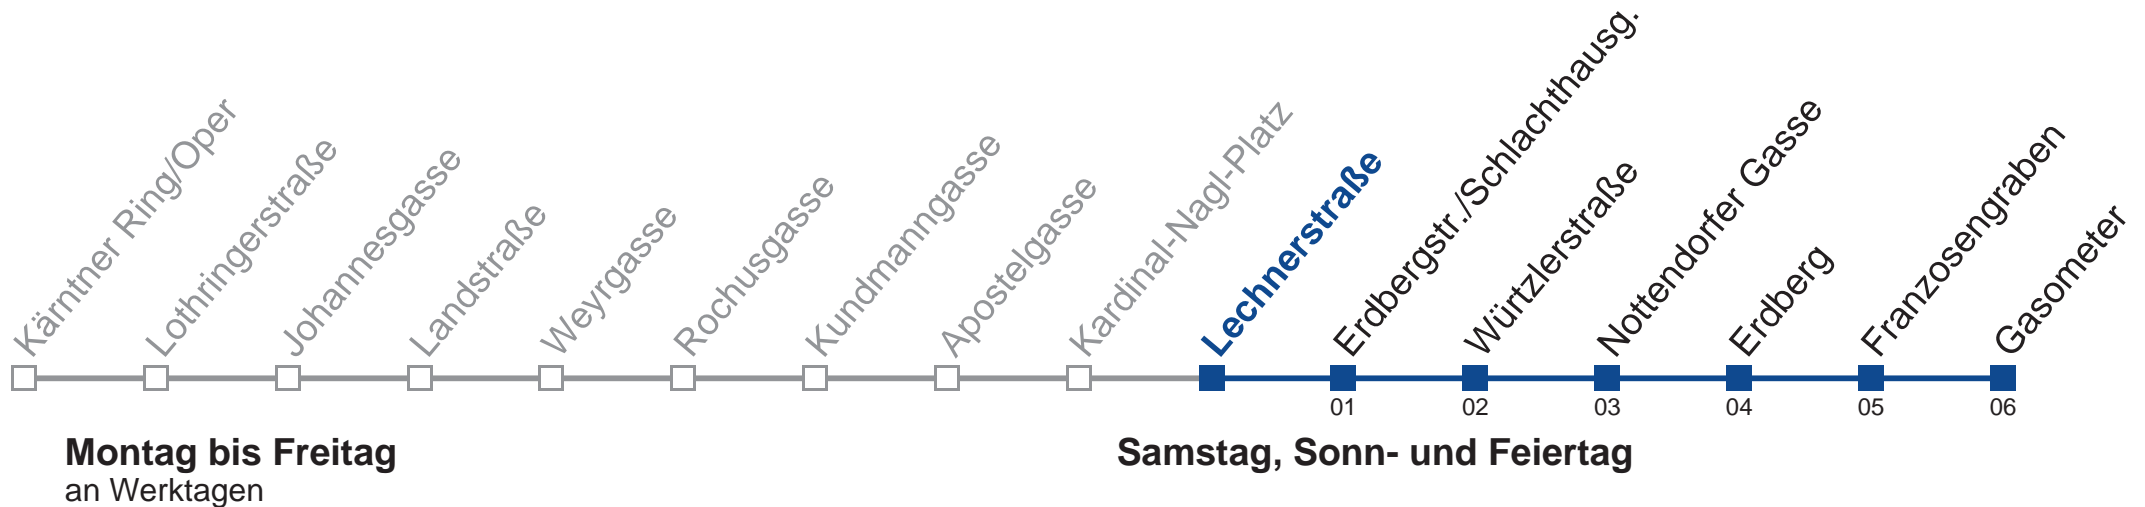

N75 Gasometer

- 1 04 32
- 2 02 32
- 3 02 32
- 4 02 32
- 5 02

kein Betrieb

Vom 31.12. auf 1.1. kein Betrieb. Bitte benutzen Sie den Silvesternachtverkehr.

Holen Sie sich die
aktuellen Abfahrtszeiten
auf Ihr Handy!

m.qando.at/qr/00765