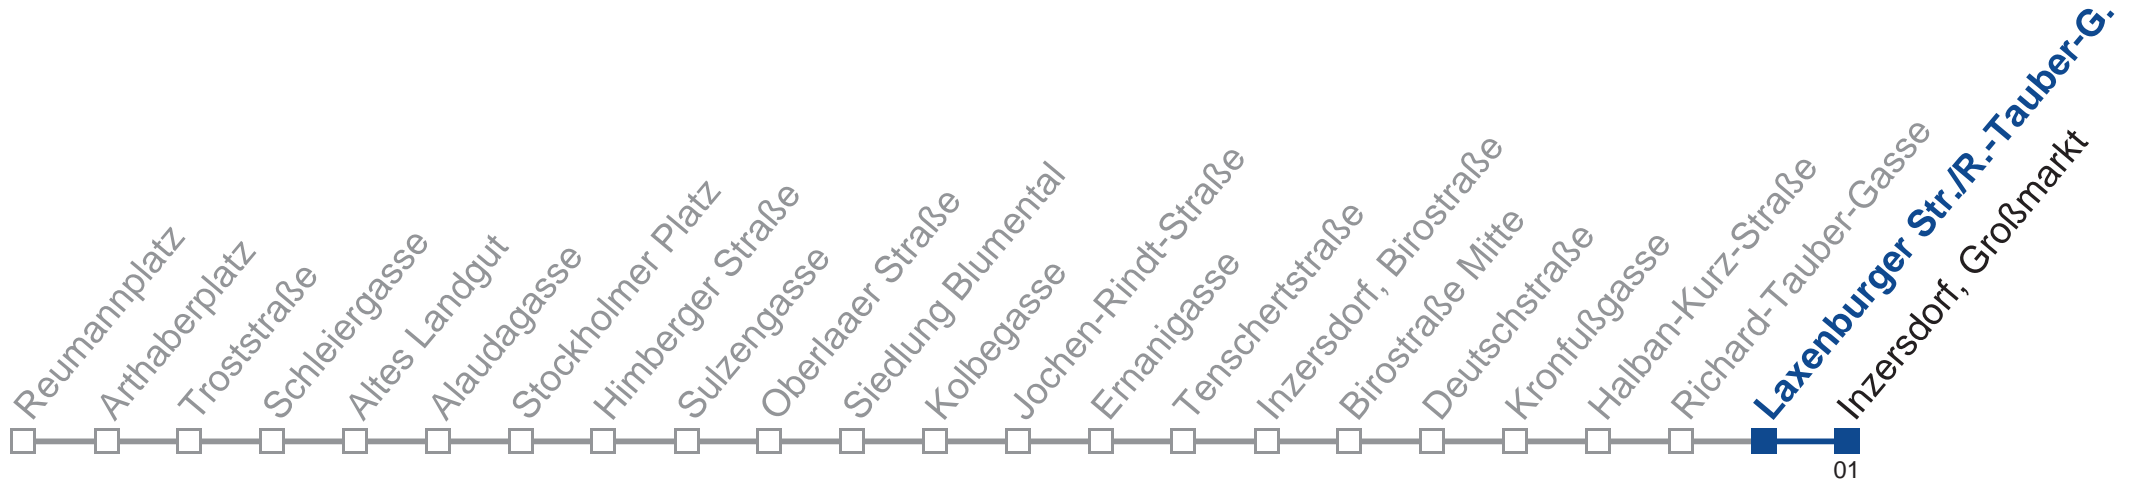

N67 Inzersdorf, Großmarkt

Montag bis Freitag

- 1 41
- 2 11 41
- 3 11 41
- 4 11 41
- 5 11

Samstag, Sonn- und Feiertag

- 1 19 49
- 2 19 49
- 3 19 49
- 4 19 49
- 5

Holen Sie sich die aktuellen Abfahrtszeiten auf Ihr Handy!
m.qando.at/qr/01869