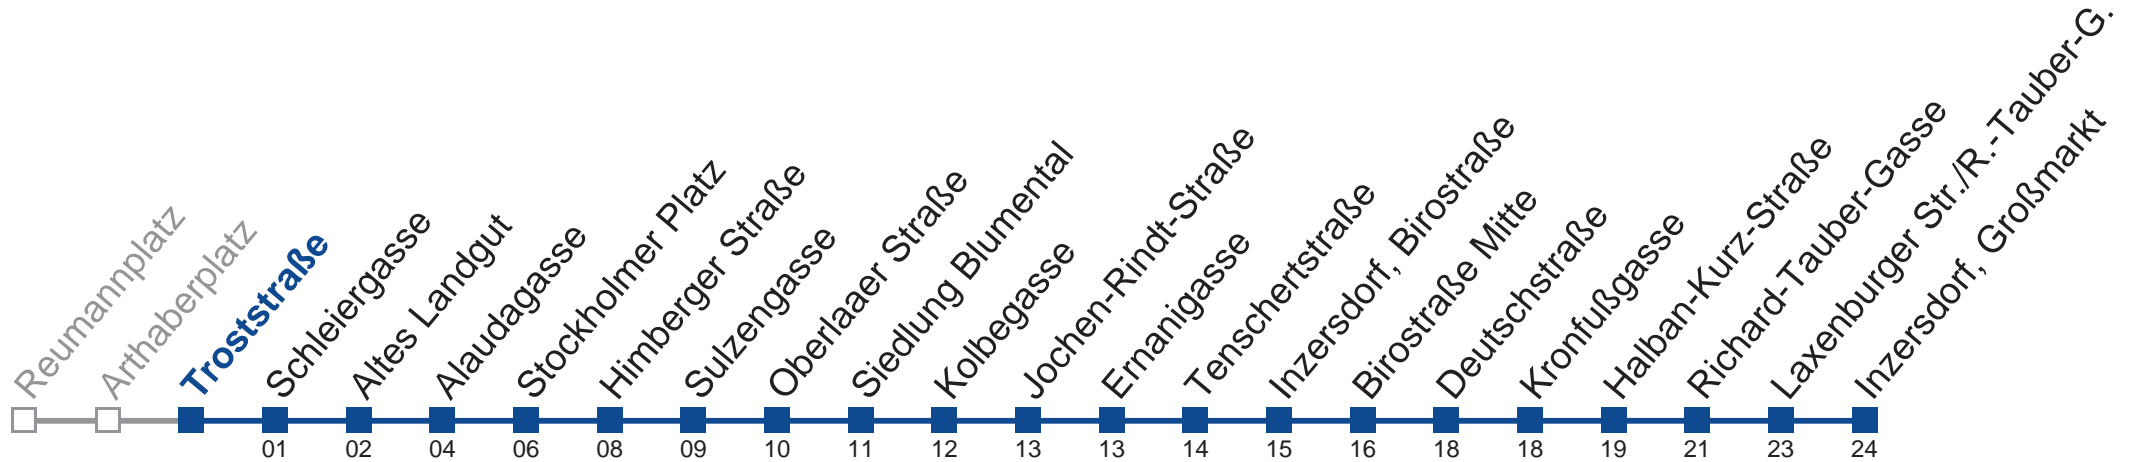

N67 Inzersdorf, Großmarkt

Montag bis Freitag

0	
1	18 48
2	18 48
3	18 48
4	18 48

Samstag, Sonn- und Feiertag

0	56
1	26 56
2	26 56
3	26 56
4	26

Holen Sie sich die aktuellen Abfahrtszeiten auf Ihr Handy!
m.qando.at/qr/01391