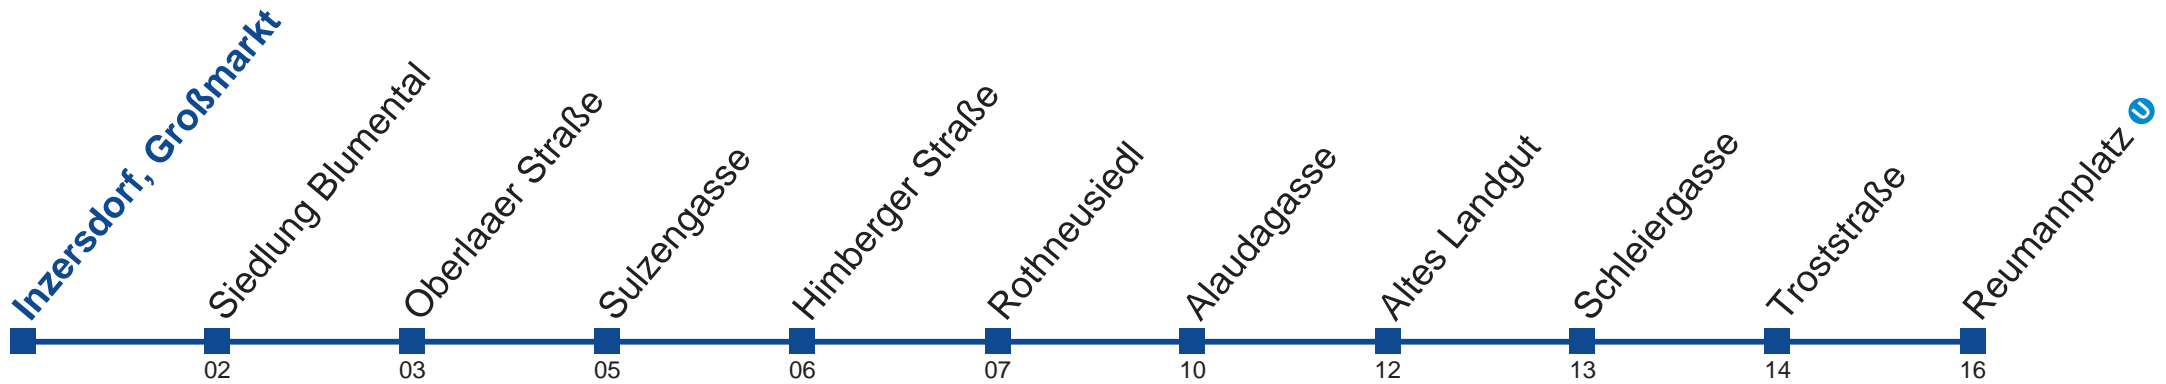

N67 Reumannplatz

Montag bis Freitag

- 1 42
- 2 12 42
- 3 12 42
- 4 12

Samstag, Sonn- und Feiertag

- 1 22 52
- 2 22 52
- 3 22 52
- 4 22

Holen Sie sich die aktuellen Abfahrtszeiten auf Ihr Handy!

m.qando.at/qr/00581