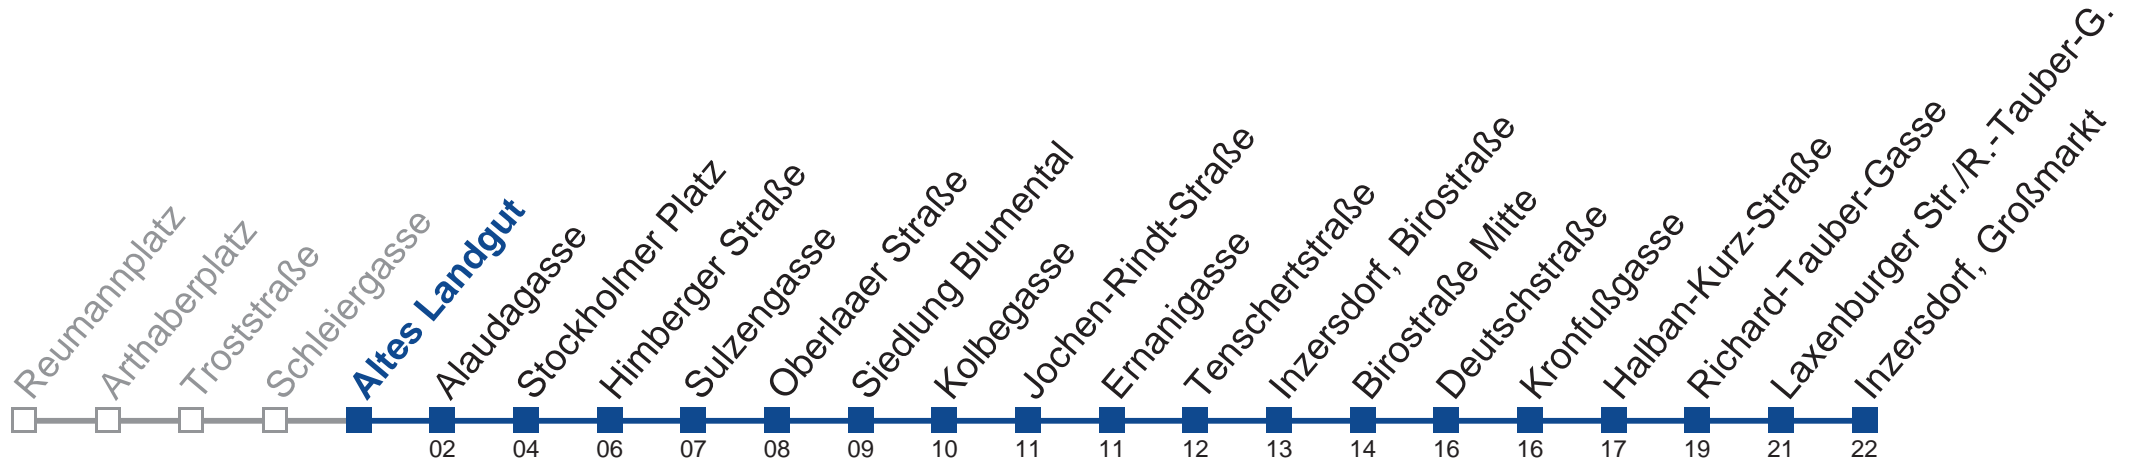

N67 Inzersdorf, Großmarkt

Montag bis Freitag

0	
1	21 51
2	21 51
3	21 51
4	21 51

Samstag, Sonn- und Feiertag

0	58
1	28 58
2	28 58
3	28 58
4	28

Holen Sie sich die aktuellen Abfahrtszeiten auf Ihr Handy!
m.qando.at/qr/00033