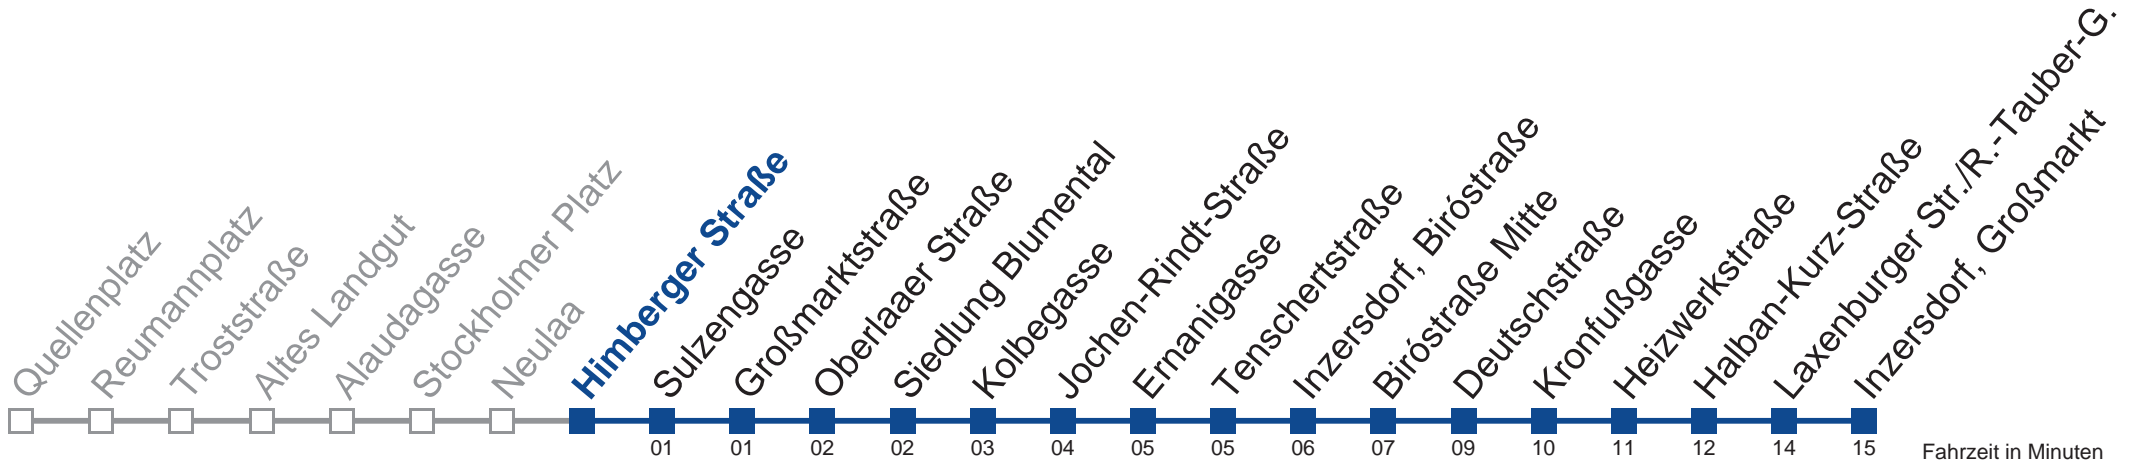

N67 Inzersdorf, Großmarkt

Fahrzeit in Minuten zur Hauptverkehrszeit

Montag bis Freitag

0	
1	26 56
2	26 56
3	26 56
4	26 56

Samstag, Sonn- und Feiertag

0	58
1	28 58
2	28 58
3	28 58
4	28 58