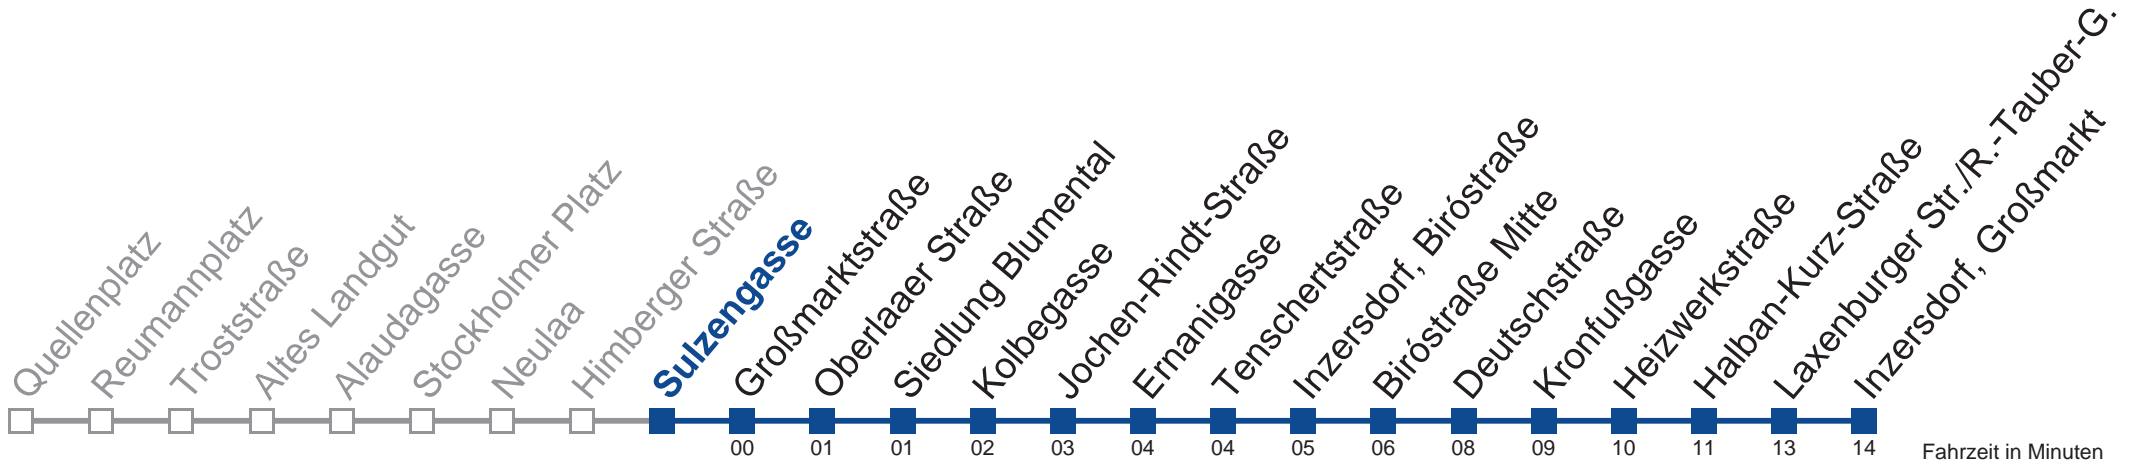

N67 Inzersdorf, Großmarkt

Montag bis Freitag

0	
1	27 57
2	27 57
3	27 57
4	27 57

Samstag, Sonn- und Feiertag

0	59
1	29 59
2	29 59
3	29 59
4	29 59