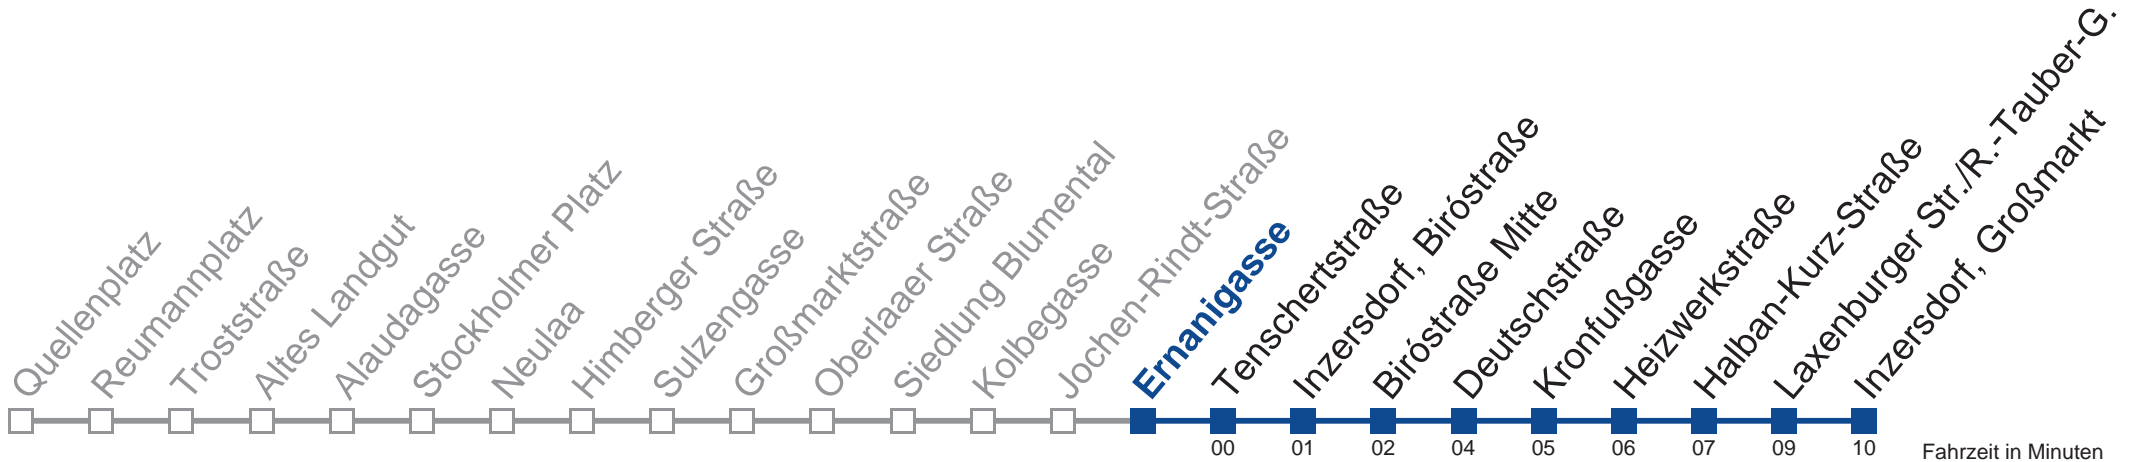

N67 Inzersdorf, Großmarkt

Fahrzeit in Minuten zur Hauptverkehrszeit

Montag bis Freitag

1	30
2	00 30
3	00 30
4	00 30
5	00

Samstag, Sonn- und Feiertag

1	03 33
2	03 33
3	03 33
4	03 33
5	03

N67 Inzersdorf, Großmarkt