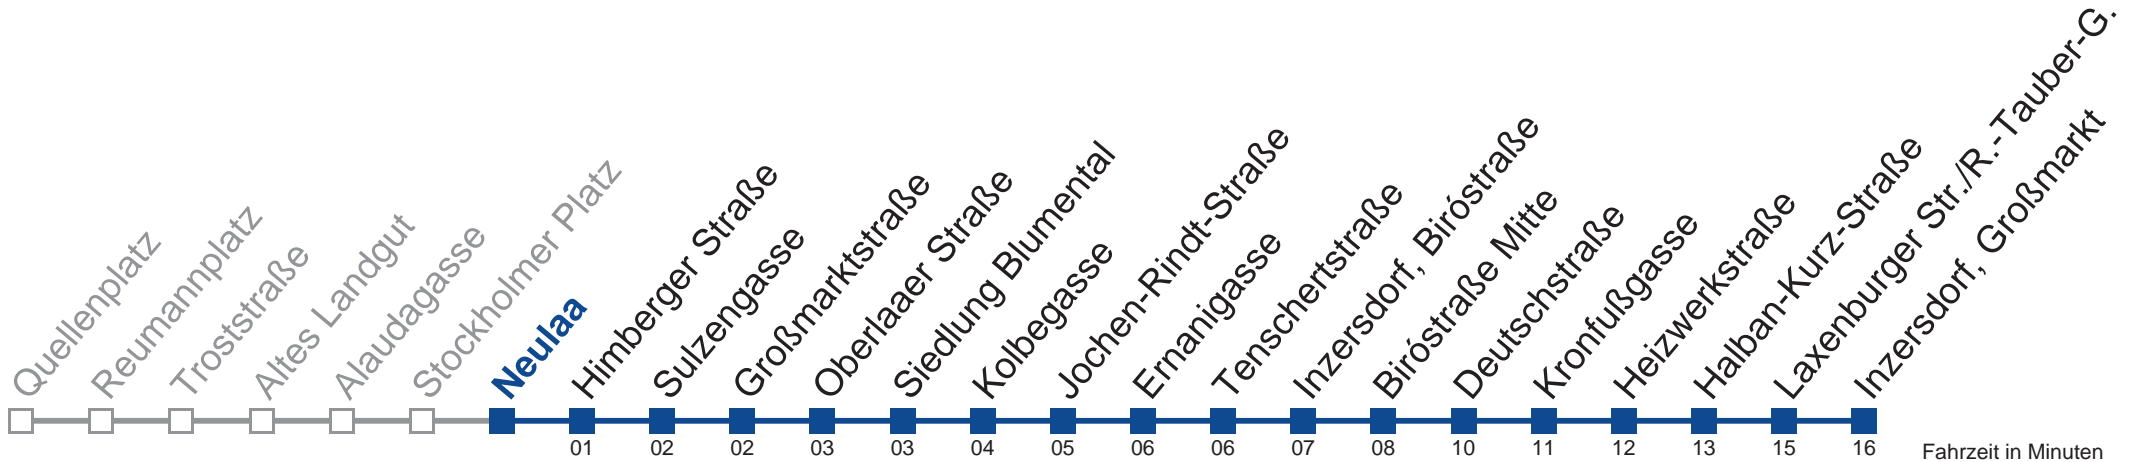

N67 Inzersdorf, Großmarkt

Fahrzeit in Minuten zur Hauptverkehrszeit

Montag bis Freitag

0	
1	25 55
2	25 55
3	25 55
4	25 55

Samstag, Sonn- und Feiertag

0	57
1	27 57
2	27 57
3	27 57
4	27 57