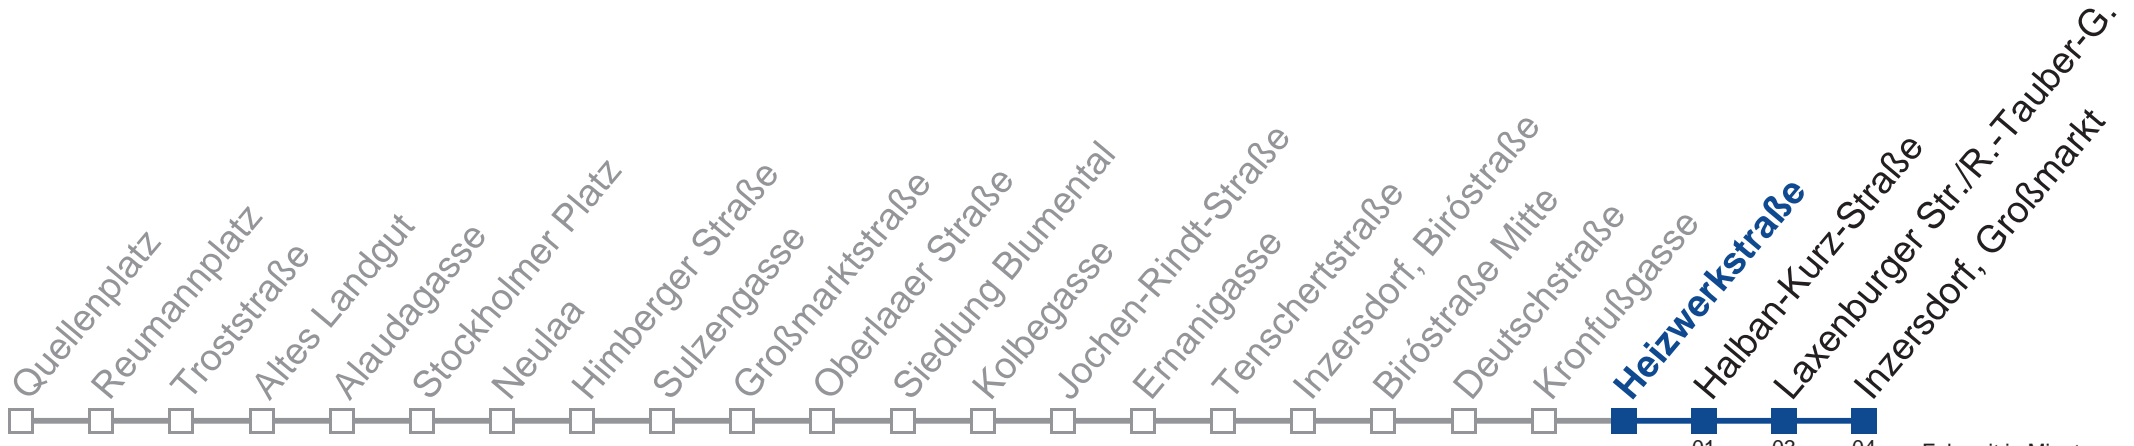

N67 Inzersdorf, Großmarkt

Fahrzeit in Minuten zur Hauptverkehrszeit

Montag bis Freitag

1	36
2	06 36
3	06 36
4	06 36
5	06

Samstag, Sonn- und Feiertag

1	07 37
2	07 37
3	07 37
4	07 37
5	07

N67 Inzersdorf, Großmarkt