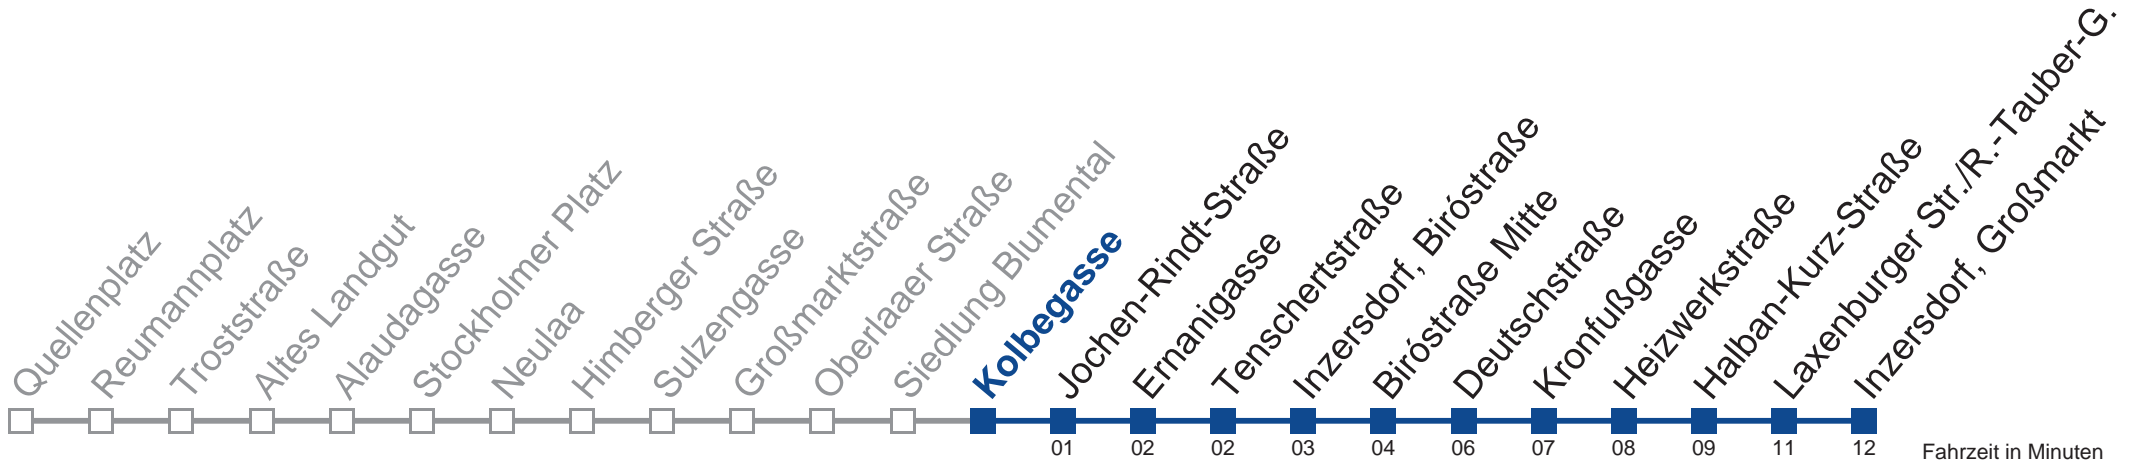

Fahrzeit in Minuten
zur Hauptverkehrszeit

N67 Inzersdorf, Großmarkt

Fahrzeit in Minuten zur Hauptverkehrszeit

Montag bis Freitag

1	29 59
2	29 59
3	29 59
4	29 59
5	

Samstag, Sonn- und Feiertag

1	02 32
2	02 32
3	02 32
4	02 32
5	02