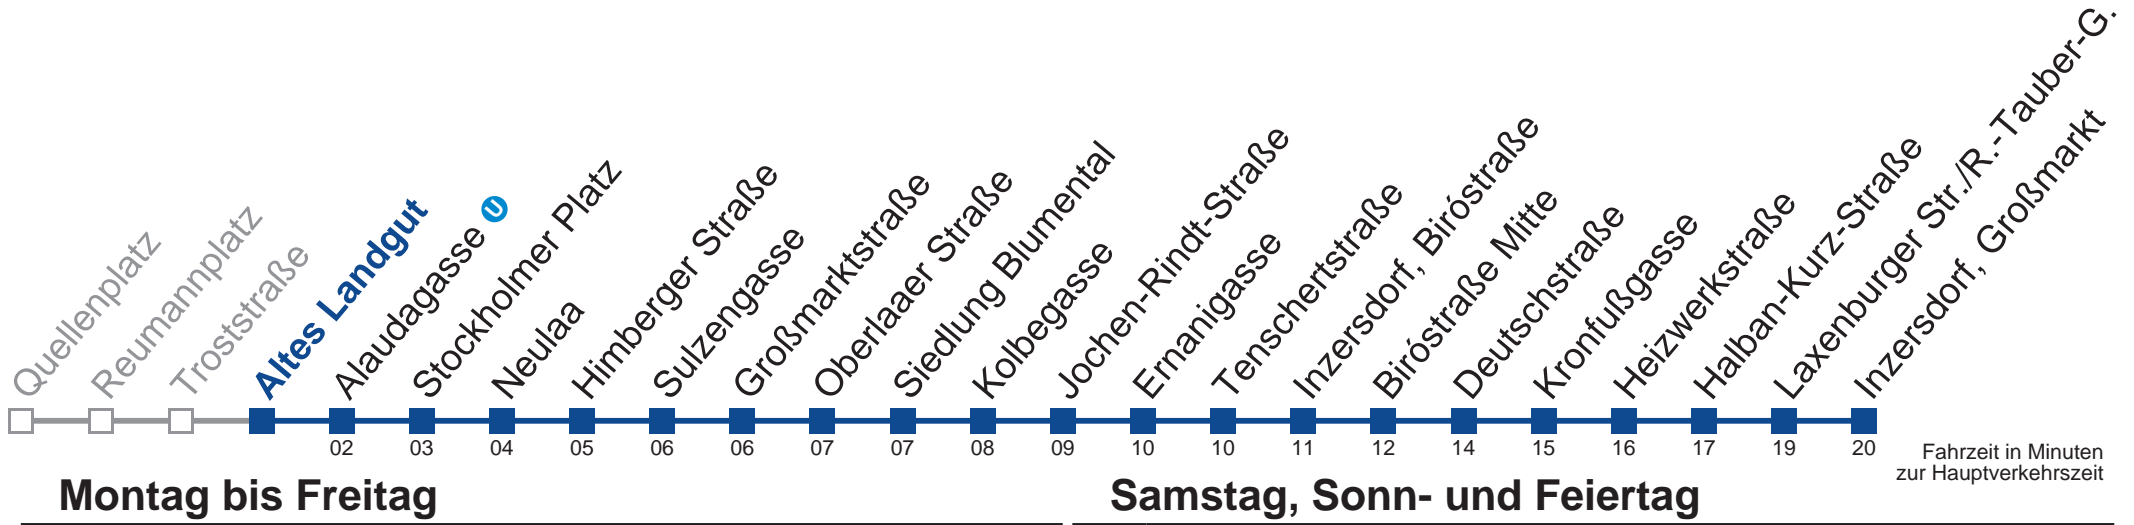

N67 Inzersdorf, Großmarkt

Montag bis Freitag

Samstag, Sonn- und Feiertag

- 1 21 51
- 2 21 51
- 3 21 51
- 4 21 51

kein Betrieb