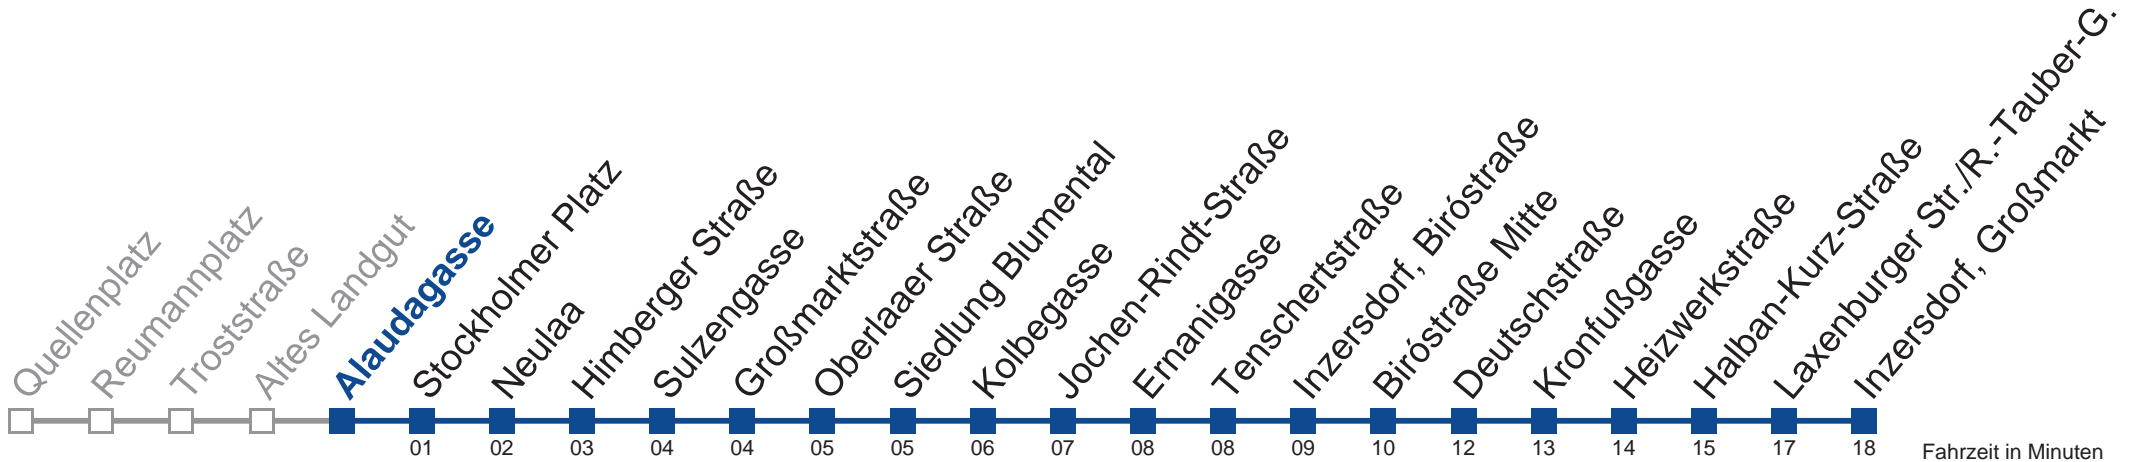

kein Betrieb

N67 Inzersdorf, Großmarkt

Montag bis Freitag

Samstag, Sonn- und Feiertag

- 1 21 51
- 2 21 51
- 3 21 51
- 4 21 51

kein Betrieb

N67 Inzersdorf, Großmarkt

Fahrzeit in Minuten zur Hauptverkehrszeit