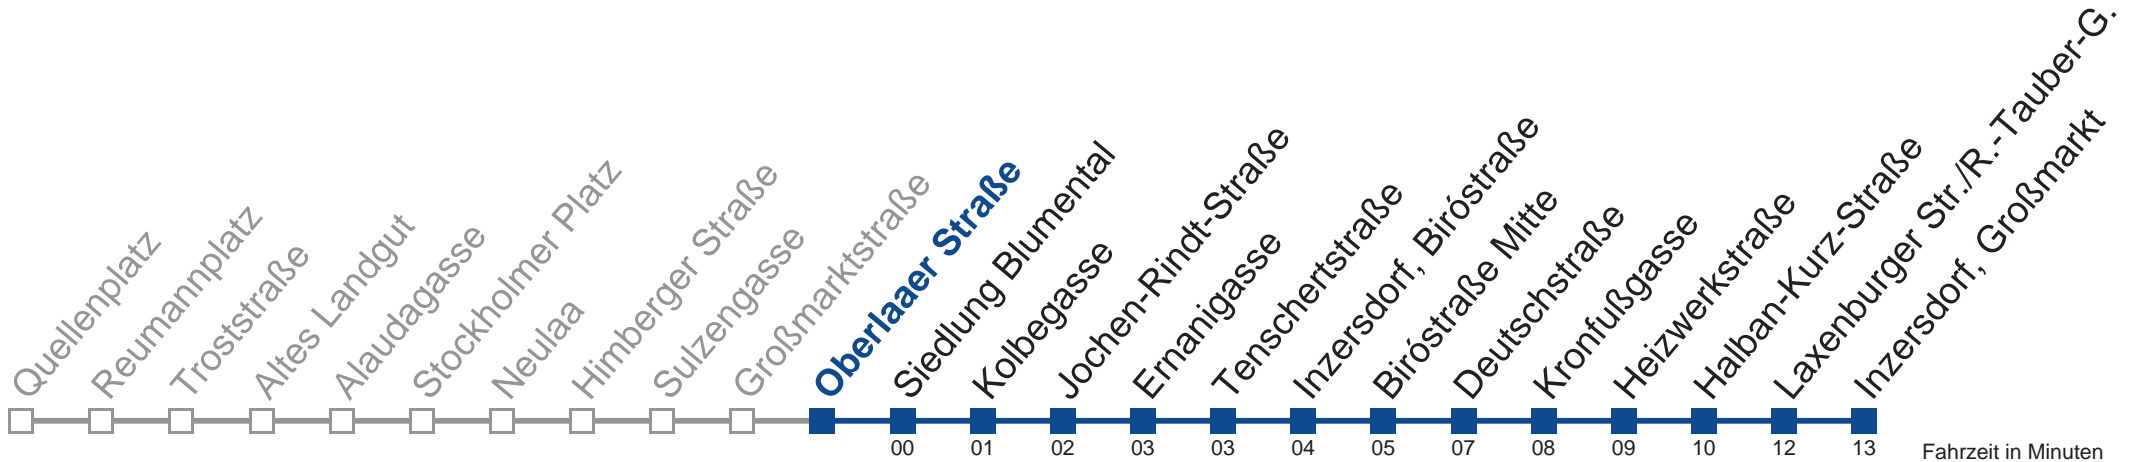

Montag bis Freitag

0	
1	27 57
2	27 57
3	27 57
4	27 57

Samstag, Sonn- und Feiertag

0	59
1	29 59
2	29 59
3	29 59
4	29 59

N67 Inzersdorf, Großmarkt

Fahrzeit in Minuten zur Hauptverkehrszeit

Montag bis Freitag

1	28 58
2	28 58
3	28 58
4	28 58
5	