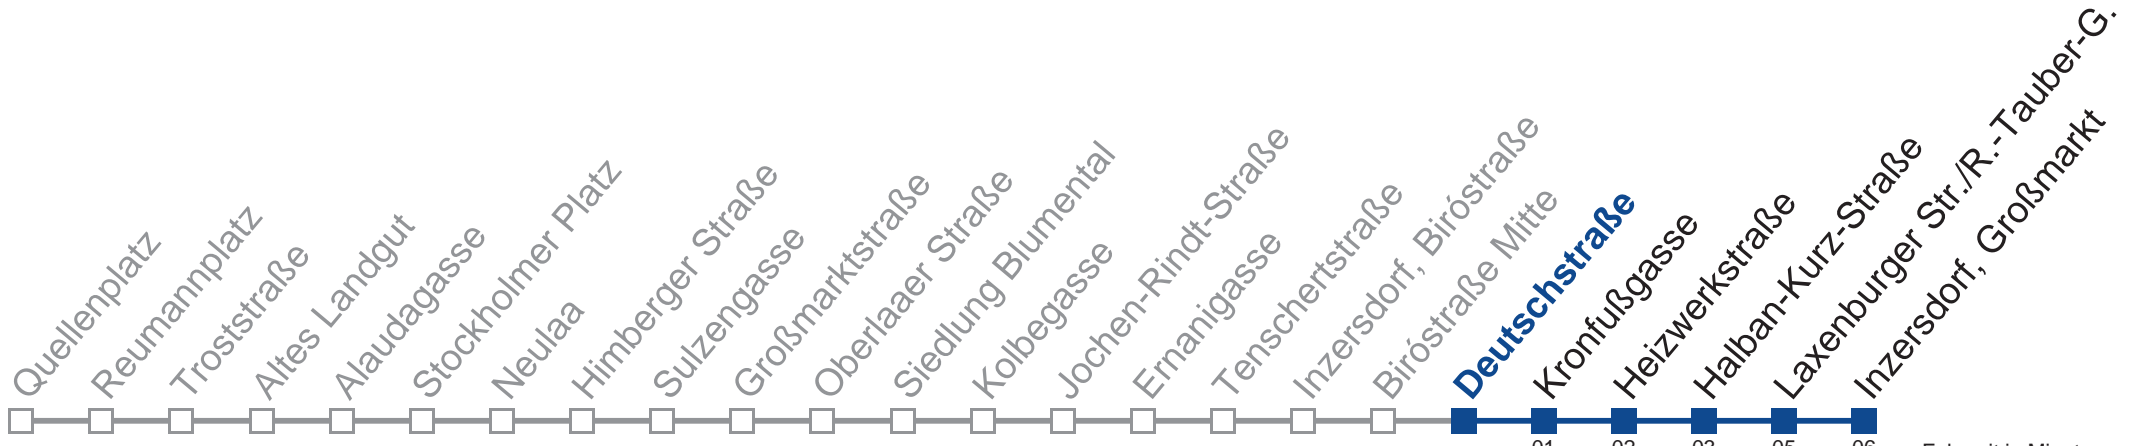

1	06 36
2	06 36
3	06 36
4	06 36
5	06

N67 Inzersdorf, Großmarkt

Fahrzeit in Minuten zur Hauptverkehrszeit

Montag bis Freitag

- 1 35
- 2 05 35
- 3 05 35
- 4 05 35
- 5 05

Samstag, Sonn- und Feiertag

- 1 07 37
- 2 07 37
- 3 07 37
- 4 07 37
- 5 07