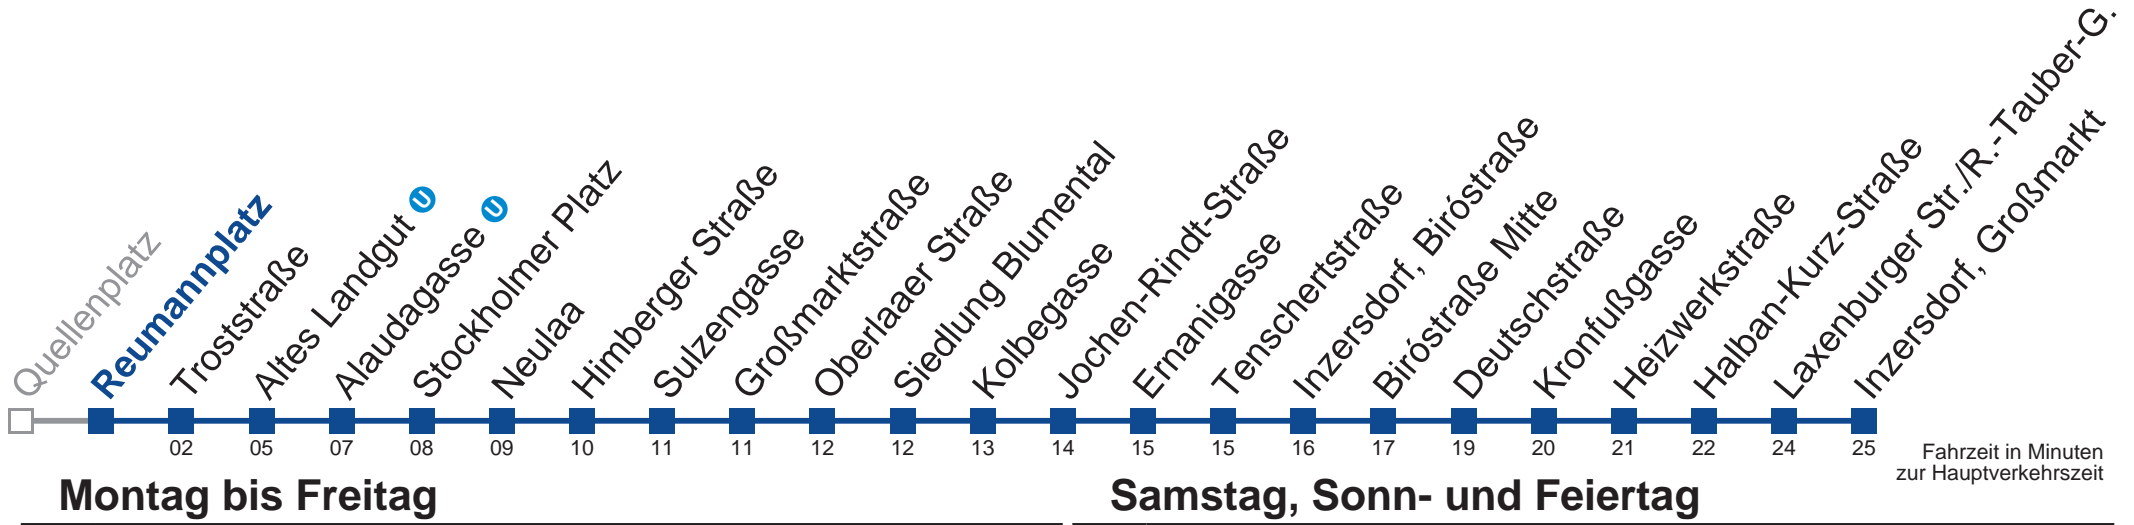

N67 Inzersdorf, Großmarkt

Montag bis Freitag

Samstag, Sonn- und Feiertag

Fahrzeit in Minuten zur Hauptverkehrszeit

- 1 15 45
- 2 15 45
- 3 15 45
- 4 15 45

kein Betrieb

N67 Inzersdorf, Großmarkt

Montag bis Freitag