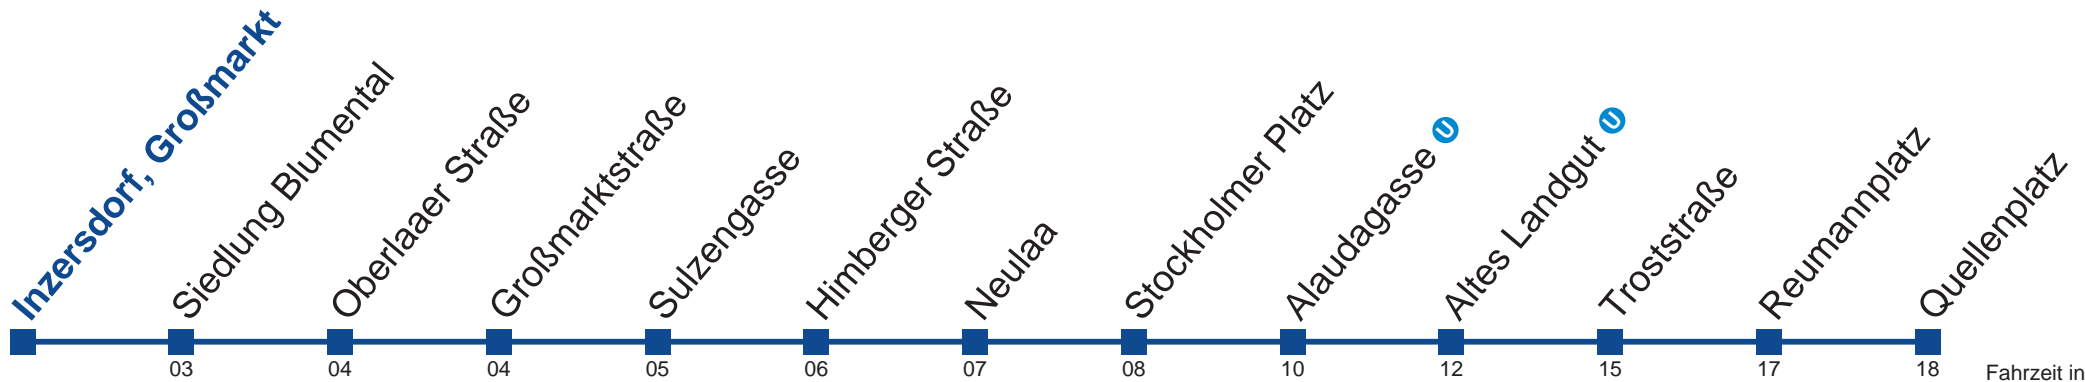

Montag bis Freitag

- 1 40
- 2 10 40
- 3 10 40
- 4 10 40
- 5 10

Samstag, Sonn- und Feiertag

- 1 11 41
- 2 11 41
- 3 11 41
- 4 11 41
- 5 11

N67 Quellenplatz

Fahrzeit in Minuten zur Hauptverkehrszeit

Montag bis Freitag