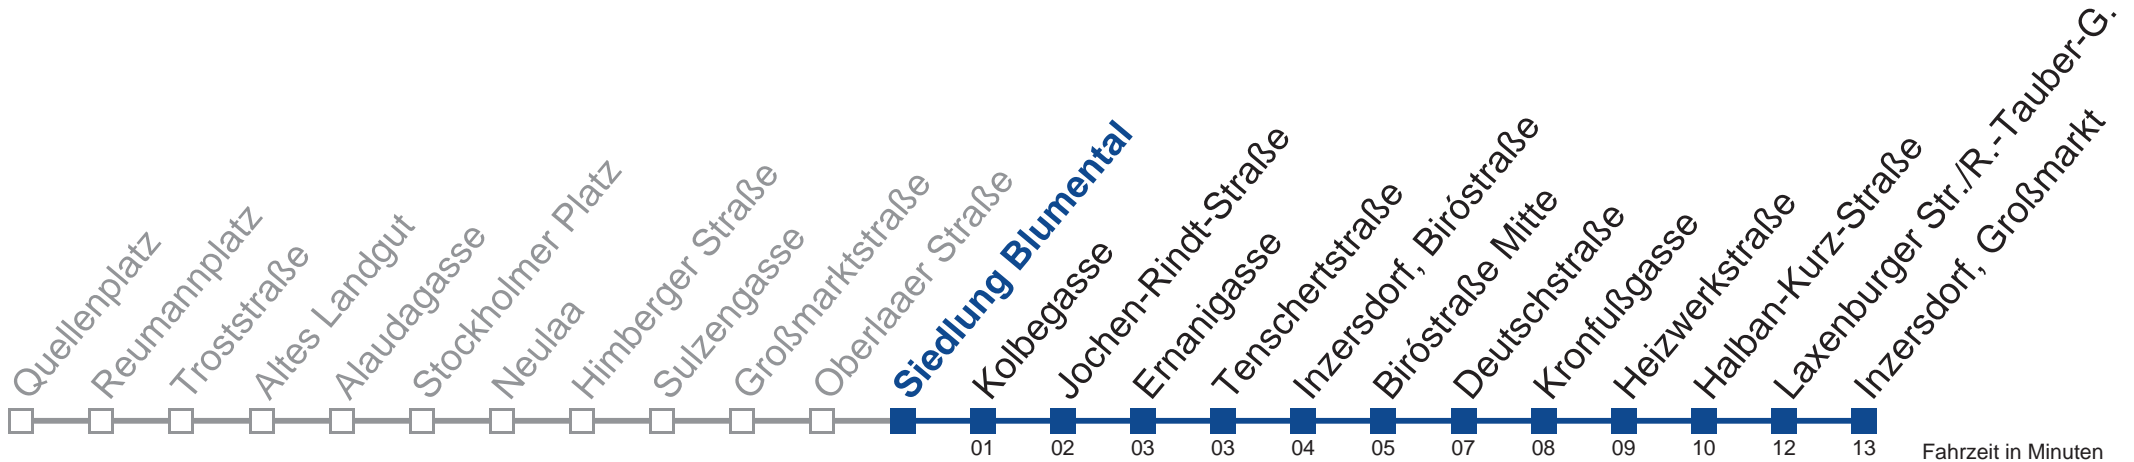

N67 Inzersdorf, Großmarkt

Montag bis Freitag

1	28 58
2	28 58
3	28 58
4	28 58
5	

Samstag, Sonn- und Feiertag

1	01 31
2	01 31
3	01 31
4	01 31
5	01

Fahrzeit in Minuten
zur Hauptverkehrszeit