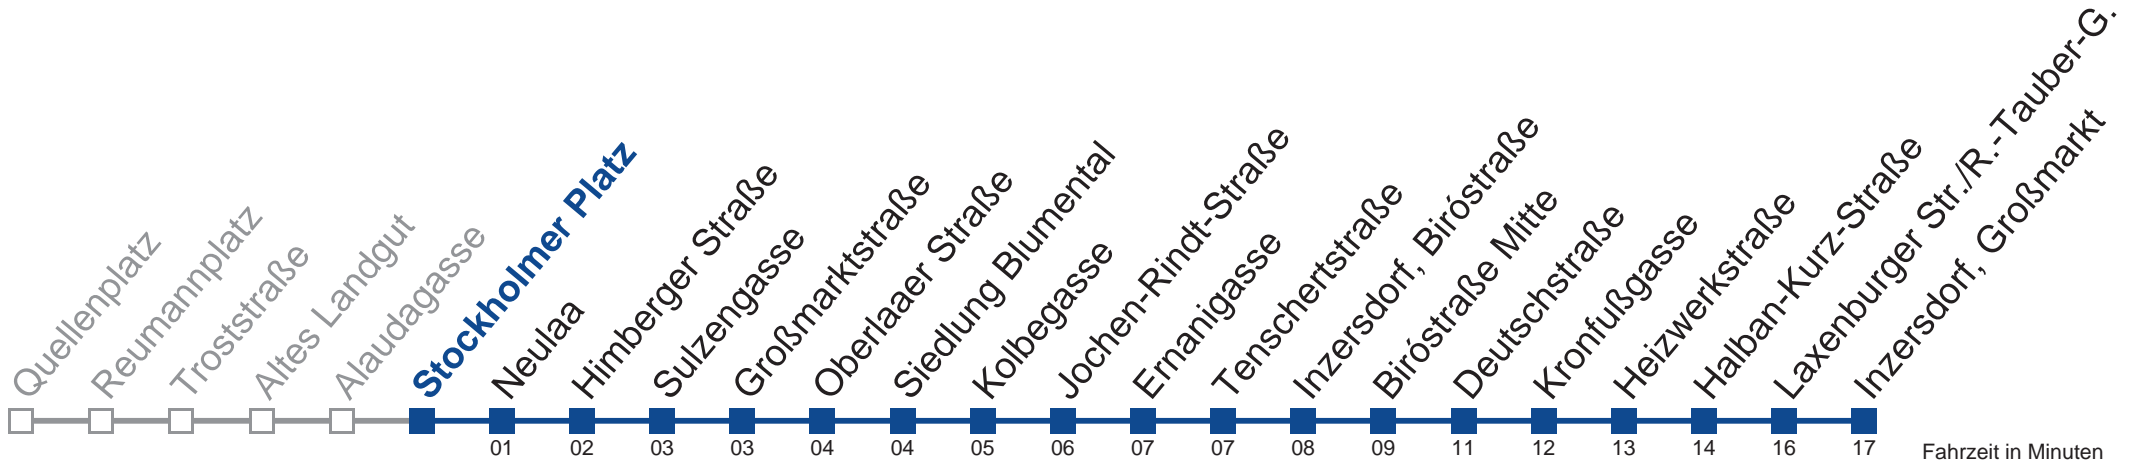

Montag bis Freitag

0	
1	23 53
2	23 53
3	23 53
4	23 53

Samstag, Sonn- und Feiertag

0	55
1	25 55
2	25 55
3	25 55
4	25 55

N67 Inzersdorf, Großmarkt

Fahrzeit in Minuten zur Hauptverkehrszeit

Montag bis Freitag

0	
1	24 54
2	24 54
3	24 54
4	24 54