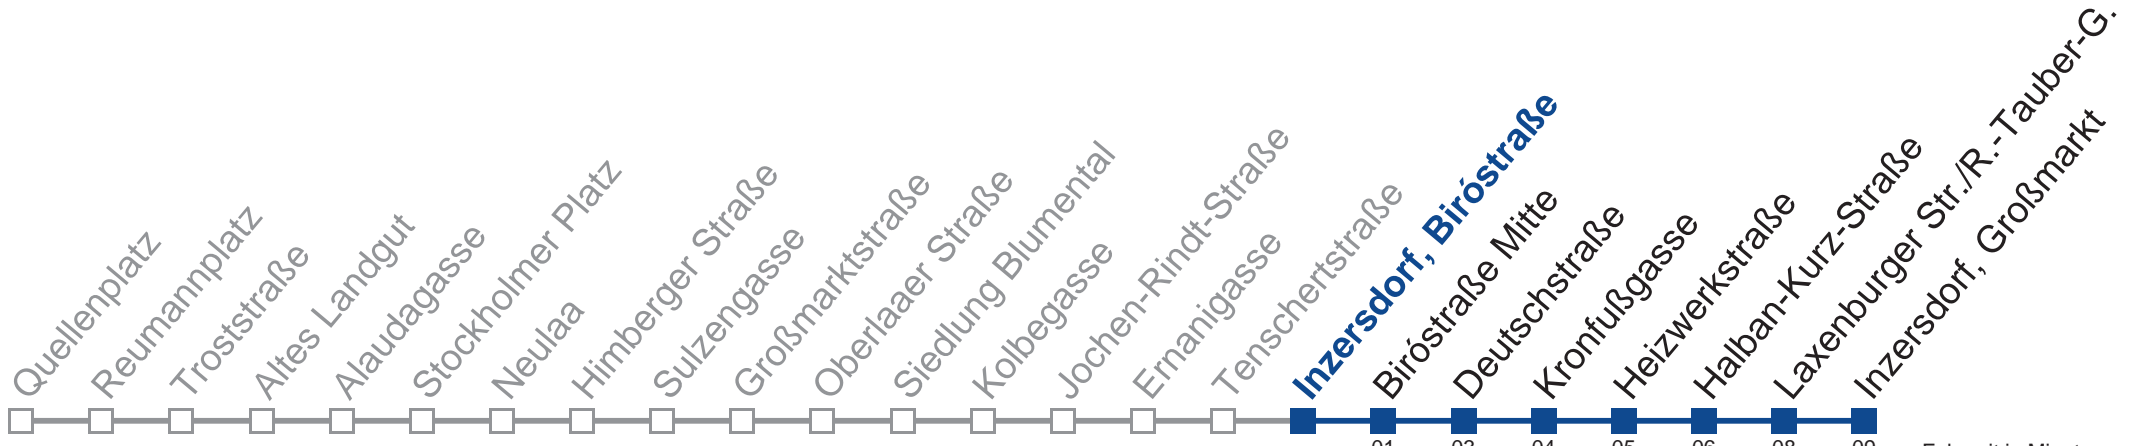

N67 Inzersdorf, Großmarkt

Fahrzeit in Minuten zur Hauptverkehrszeit

Montag bis Freitag

1	32
2	02 32
3	02 32
4	02 32
5	02

Samstag, Sonn- und Feiertag

1	05 35
2	05 35
3	05 35
4	05 35
5	05