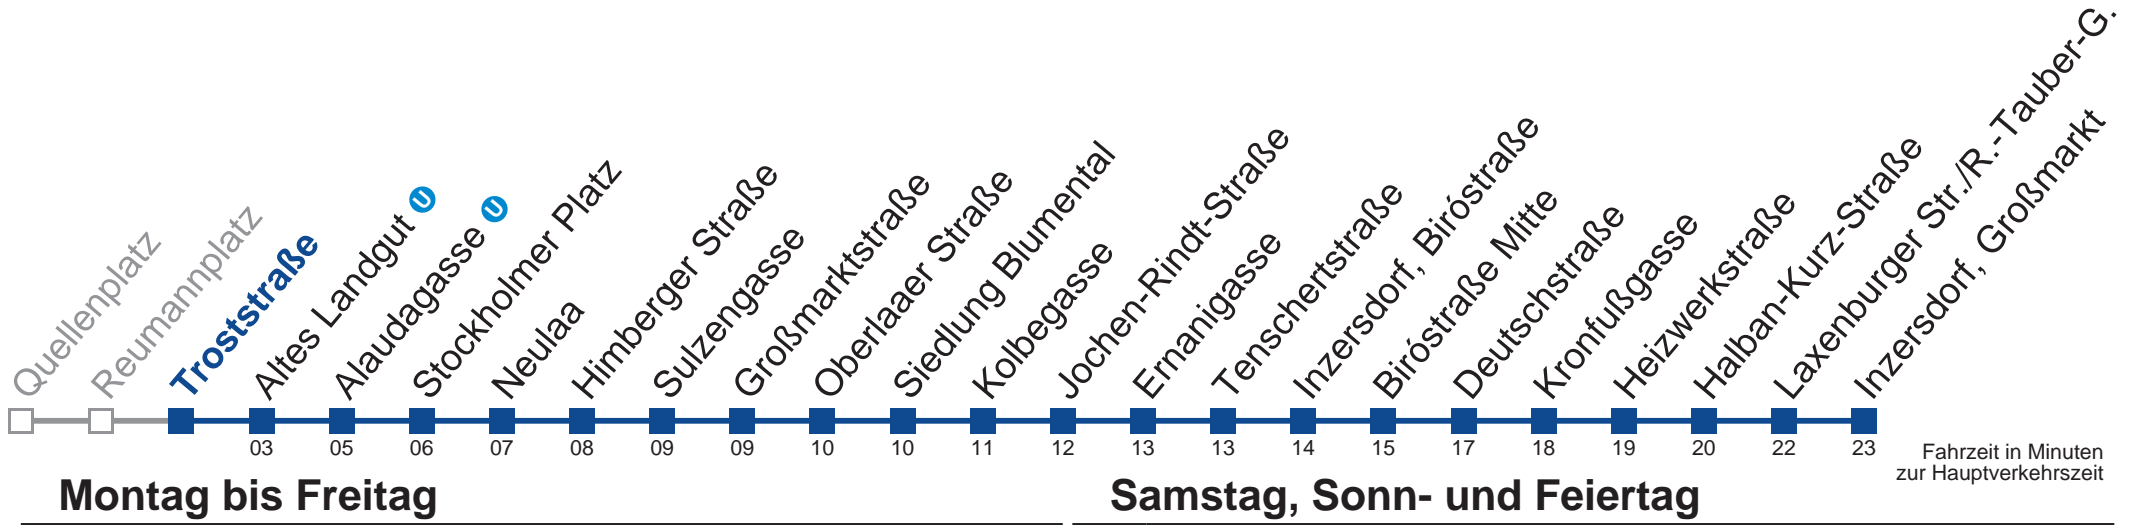

Samstag, Sonn- und Feiertag

Fahrzeit in Minuten zur Hauptverkehrszeit

- 1 16 46
- 2 16 46
- 3 16 46
- 4 16 46

kein Betrieb

N67 Inzersdorf, Großmarkt

Montag bis Freitag

Samstag, Sonn- und Feiertag

- 1 18 48
- 2 18 48
- 3 18 48
- 4 18 48