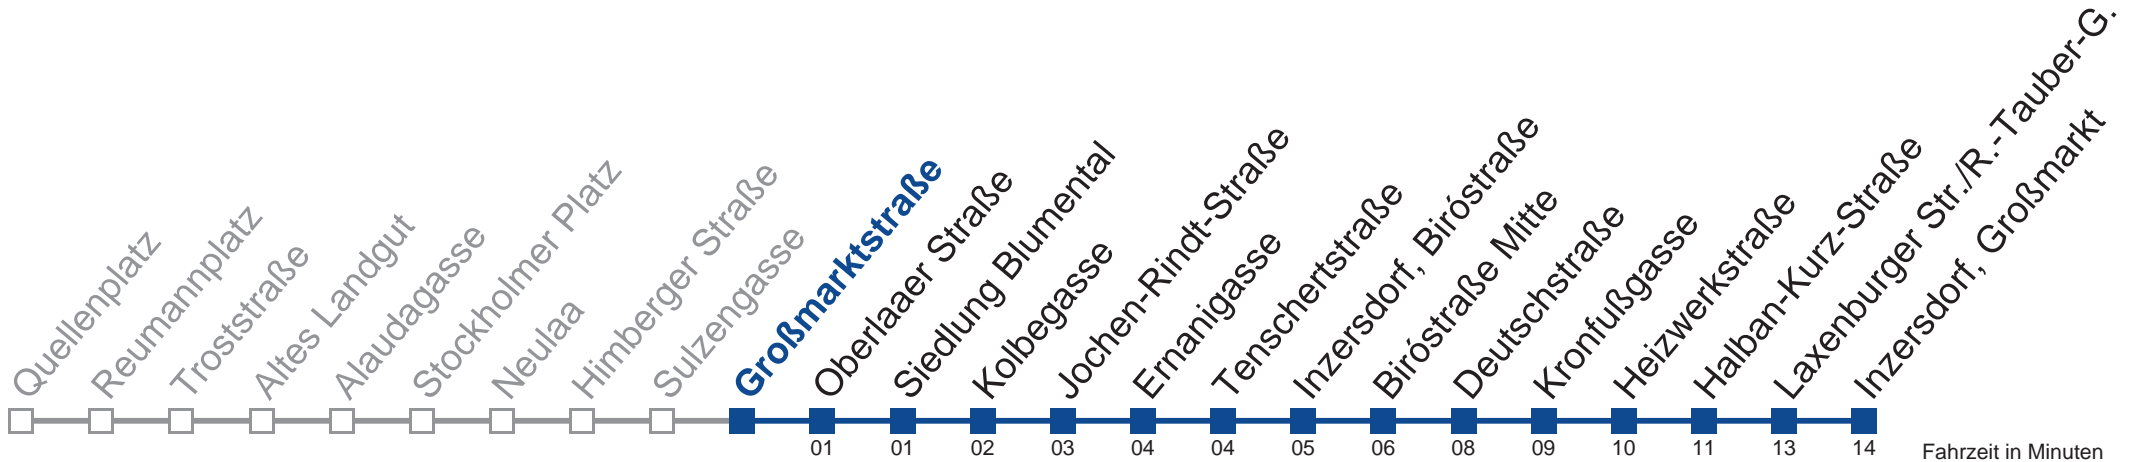

N67 Inzersdorf, Großmarkt

Montag bis Freitag

0	
1	27 57
2	27 57
3	27 57
4	27 57

Samstag, Sonn- und Feiertag

0	59
1	29 59
2	29 59
3	29 59
4	29 59

N67 Inzersdorf, Großmarkt

Fahrzeit in Minuten zur Hauptverkehrszeit