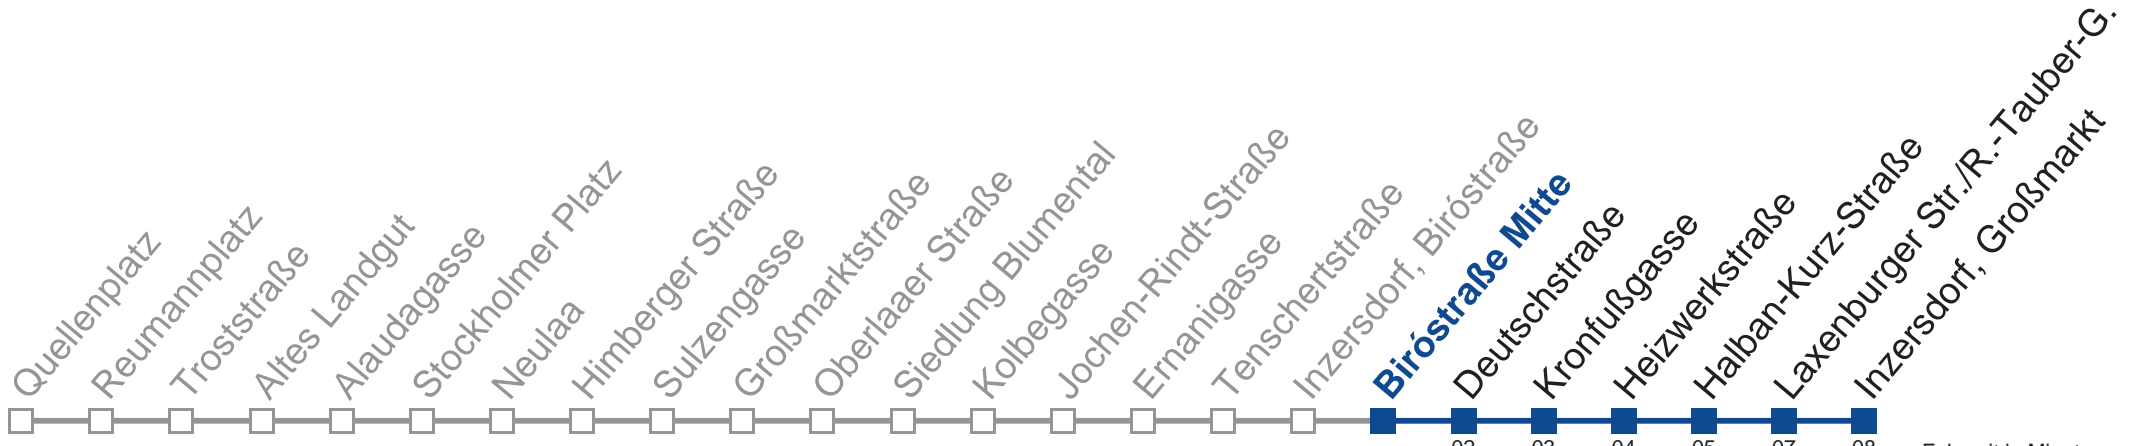

N67 Inzersdorf, Großmarkt

Fahrzeit in Minuten zur Hauptverkehrszeit

Montag bis Freitag

1	33
2	03 33
3	03 33
4	03 33
5	03

Samstag, Sonn- und Feiertag

1	06 36
2	06 36
3	06 36
4	06 36
5	06