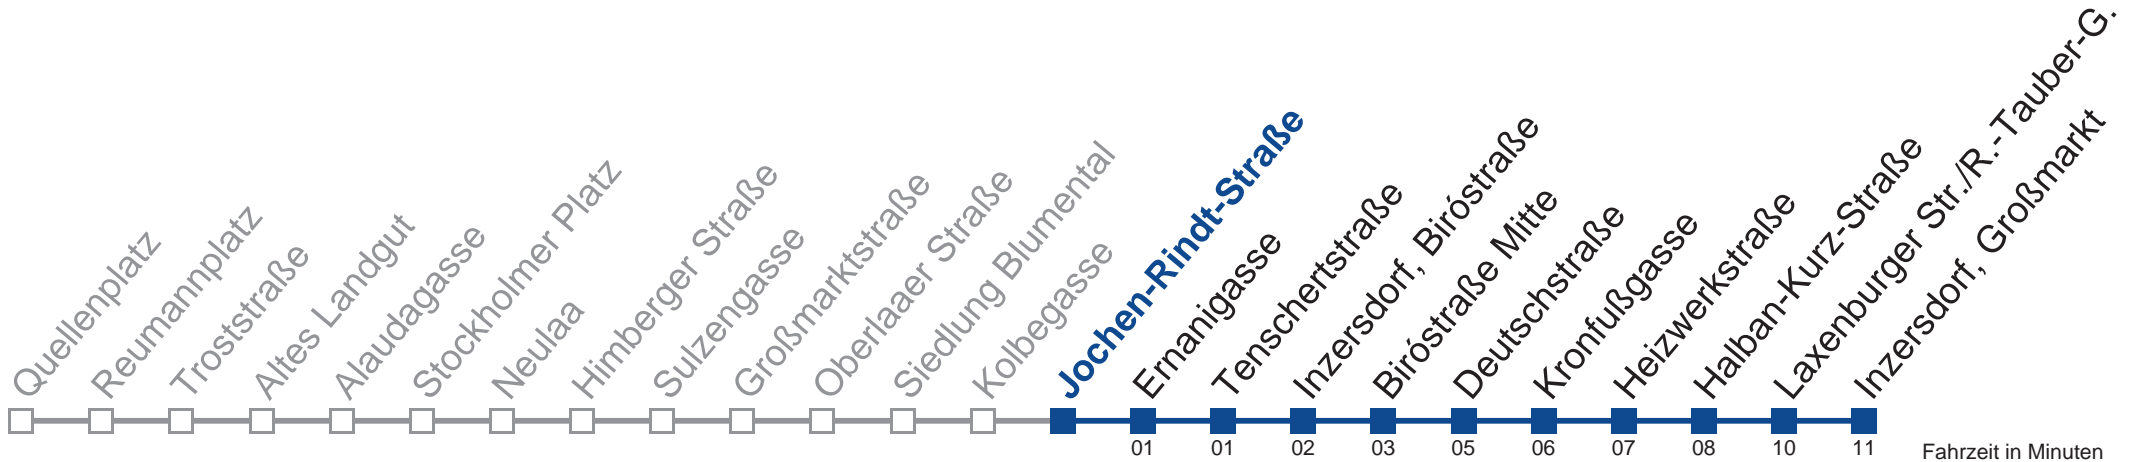

N67 Inzersdorf, Großmarkt

Fahrzeit in Minuten zur Hauptverkehrszeit

Montag bis Freitag

1	30
2	00 30
3	00 30
4	00 30
5	00

Samstag, Sonn- und Feiertag

1	03 33
2	03 33
3	03 33
4	03 33
5	03