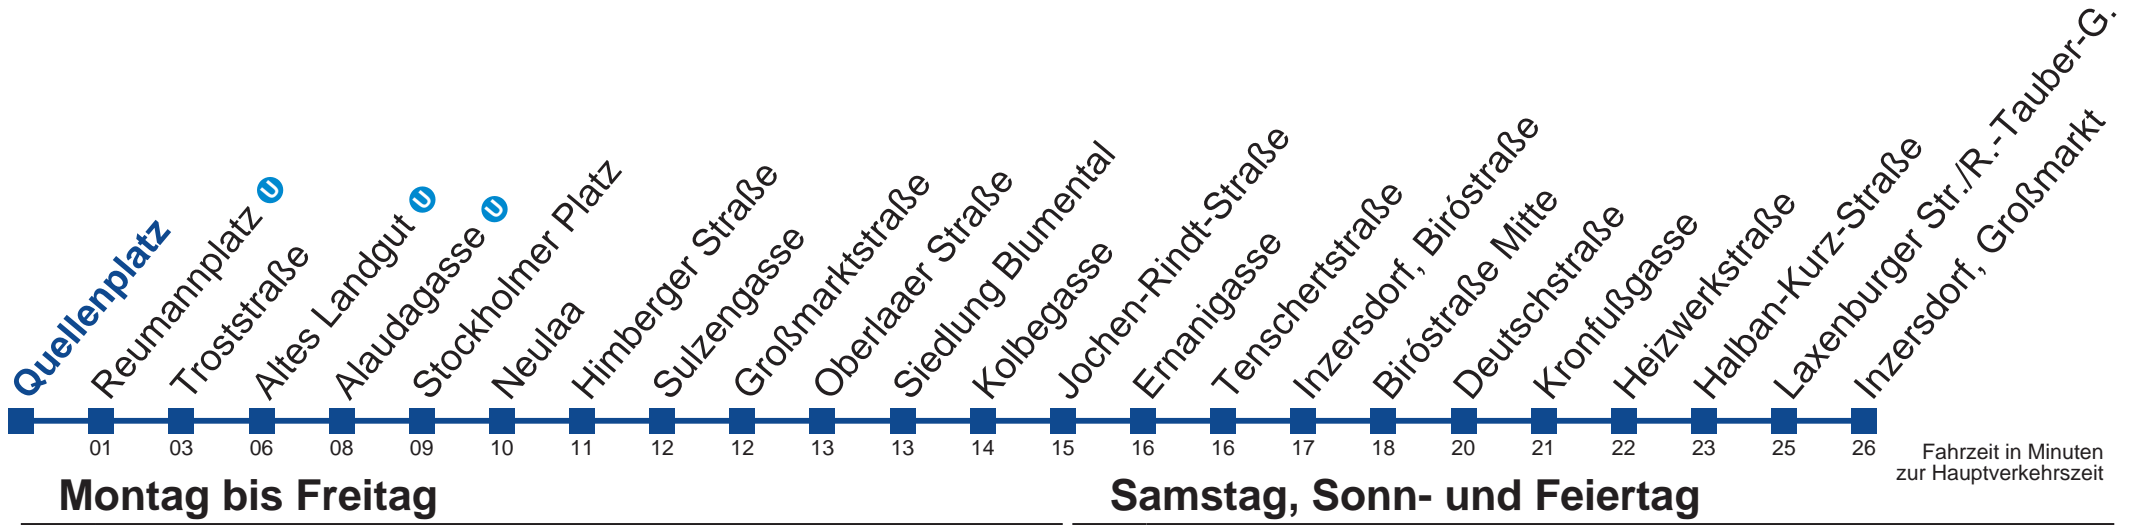

N67 Inzersdorf, Großmarkt

Montag bis Freitag

Samstag, Sonn- und Feiertag

Fahrzeit in Minuten zur Hauptverkehrszeit

- 1 15 45
- 2 15 45
- 3 15 45
- 4 15 45

kein Betrieb

N67 Inzersdorf, Großmarkt

Montag bis Freitag