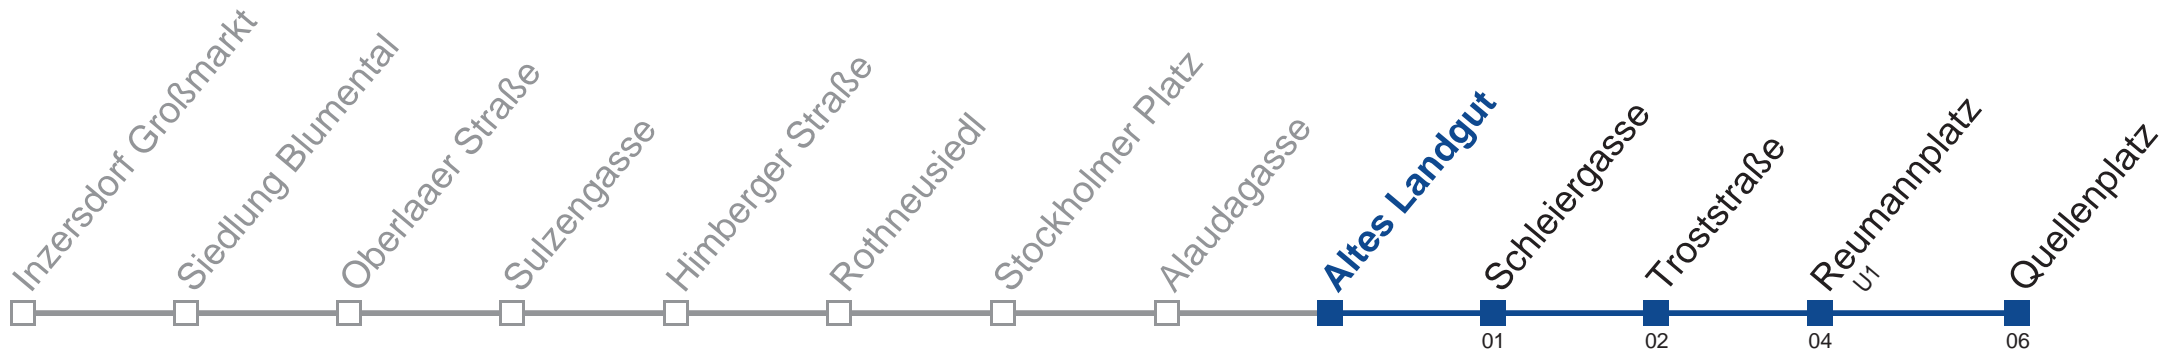

Holen Sie sich die
aktuellen Abfahrtszeiten
auf Ihr Handy!
m.qando.at/qr/01327

N67 Quellenplatz

Montag bis Freitag

- 1 22 52
- 2 22 52
- 3 22 52
- 4 22

Samstag, Sonn- und Feiertag

außer Silvesternacht

- 1 32
- 2 02 32
- 3 02 32
- 4 02 32

Vom 31.12. auf 1.1. kein Betrieb. Bitte benutzen Sie den Silvesternachtverkehr.

Holen Sie sich die
aktuellen Abfahrtszeiten
auf Ihr Handy!
m.qando.at/qr/00014

N67 Quellenplatz

Montag bis Freitag

- 1 24 54
- 2 24 54
- 3 24 54
- 4 24