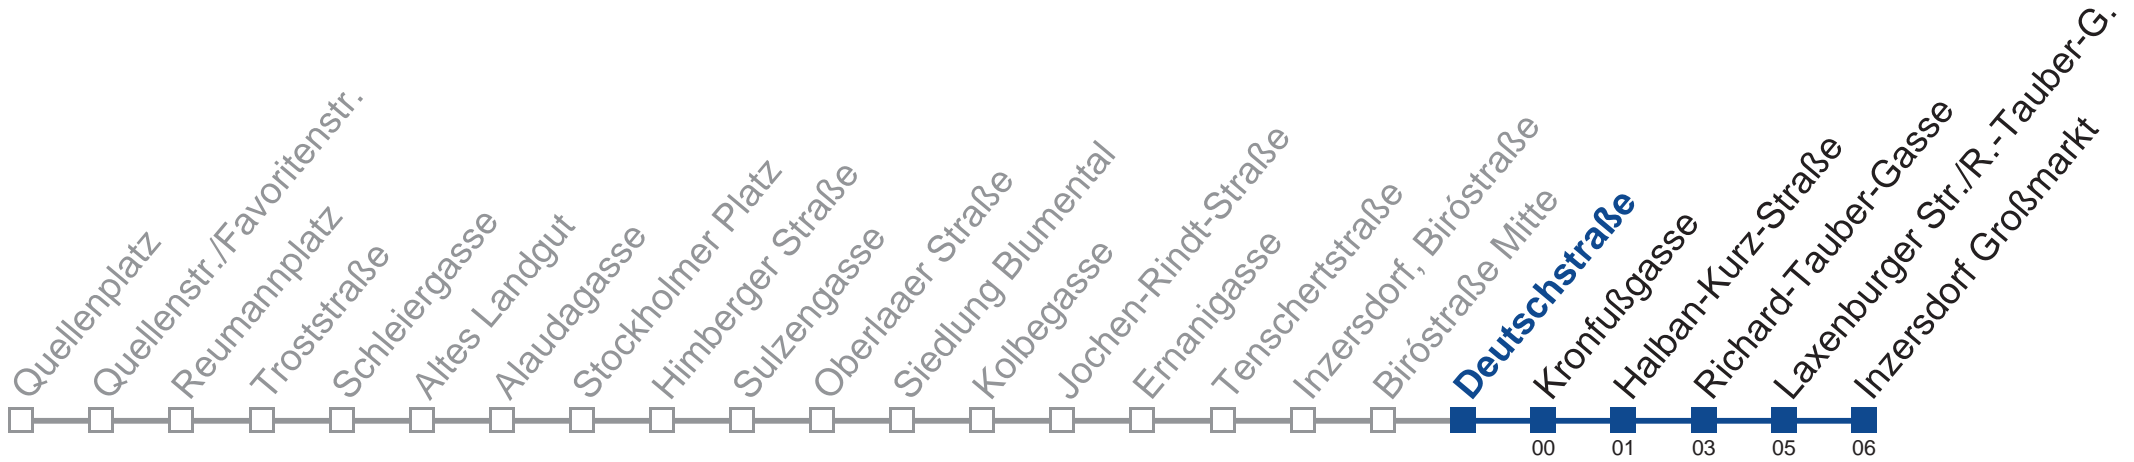

N67 Inzersdorf Großmarkt

Montag bis Freitag

- 1 36
- 2 06 36
- 3 06 36
- 4 06 36
- 5 06

Samstag, Sonn- und Feiertag

außer Silvesternacht

- 1 14 44
- 2 14 44
- 3 14 44
- 4 14 44
- 5

Vom 31.12. auf 1.1. kein Betrieb. Bitte benutzen Sie den Silvesternachtverkehr.

Holen Sie sich die aktuellen Abfahrtszeiten auf Ihr Handy!
m.qando.at/qr/00228

Wiener Linien
Servicetelefon: 01/7909 100
Änderungen vorbehalten