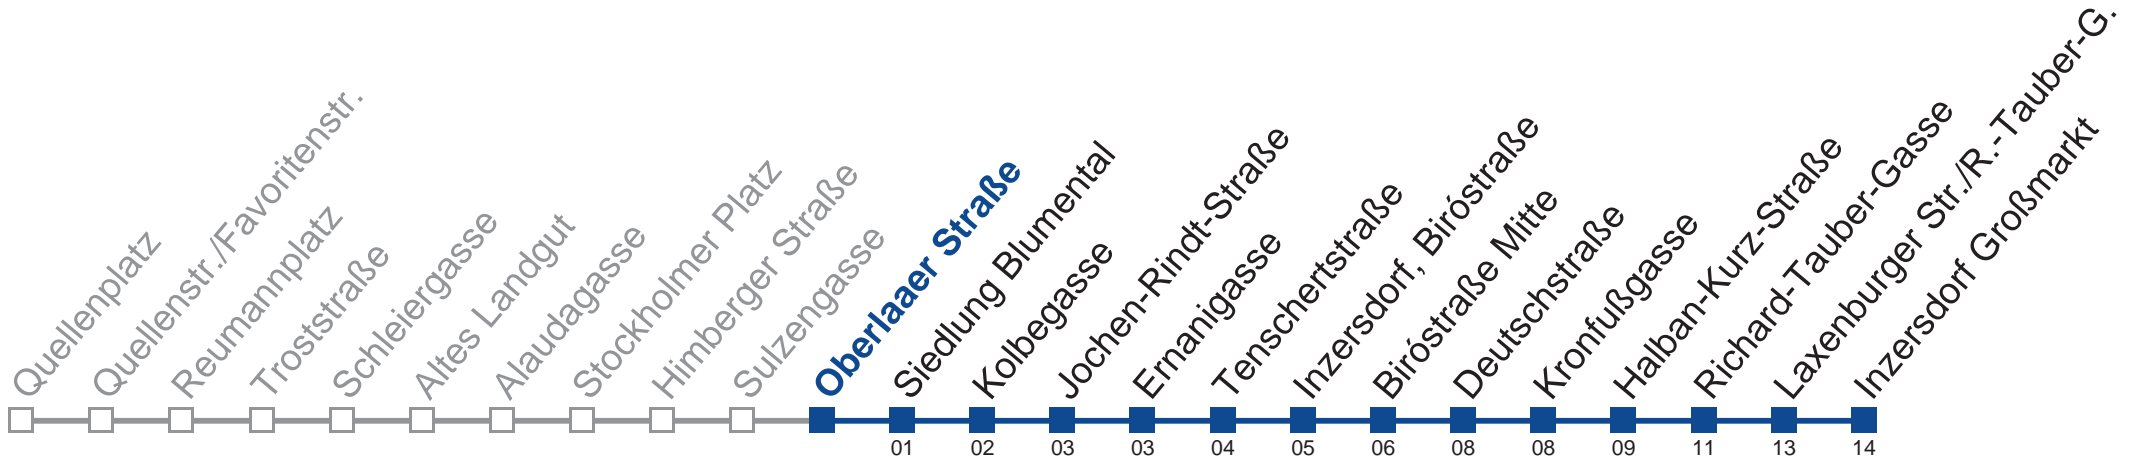

N67 Inzersdorf Großmarkt

Montag bis Freitag

- 1 29 59
- 2 29 59
- 3 29 59
- 4 29 59

Samstag, Sonn- und Feiertag

außer Silvesternacht

- 1 06 36
- 2 06 36
- 3 06 36
- 4 06 36

Vom 31.12. auf 1.1. kein Betrieb. Bitte benutzen Sie den Silvesternachtverkehr.

Holen Sie sich die aktuellen Abfahrtszeiten auf Ihr Handy!
m.qando.at/qr/00971

Wiener Linien
Servicetelefon: 01/7909 100
Änderungen vorbehalten