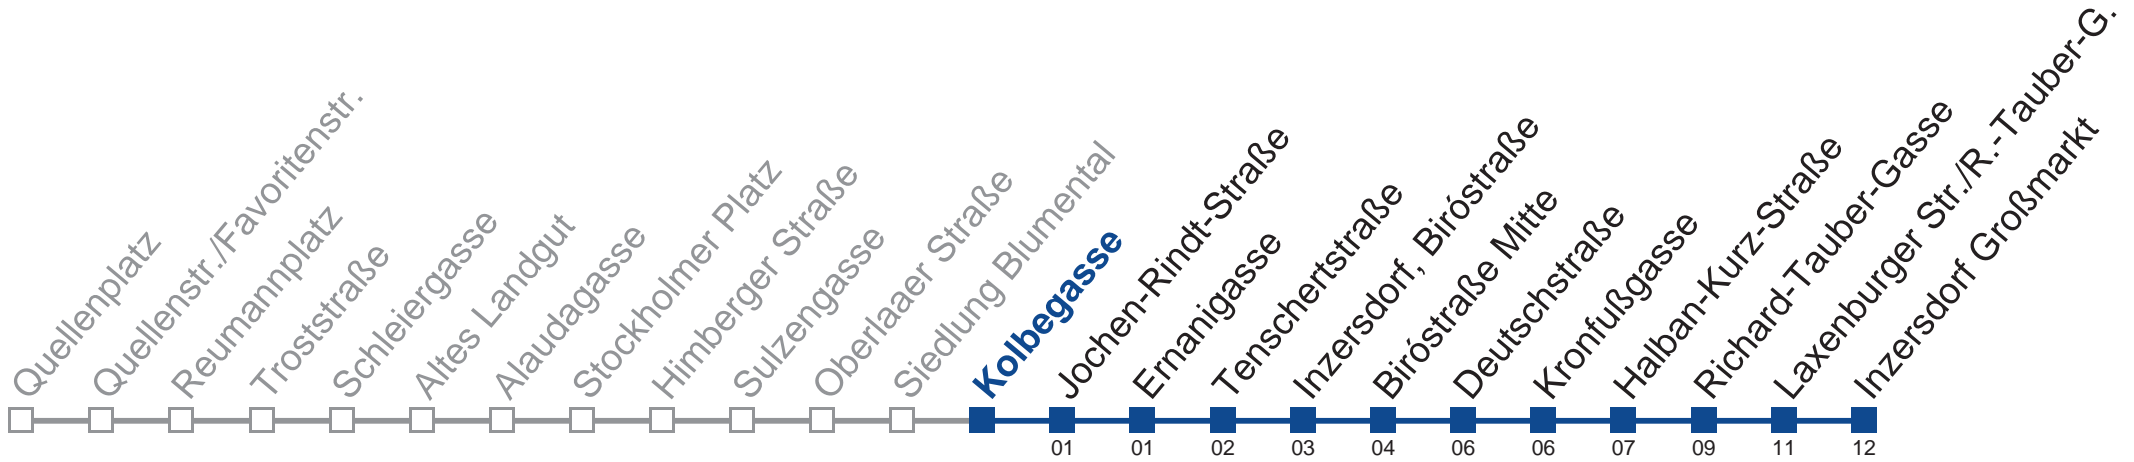

N67 Inzersdorf Großmarkt

Montag bis Freitag

- 1 30
- 2 00 30
- 3 00 30
- 4 00 30
- 5 00

Samstag, Sonn- und Feiertag

außer Silvesternacht

- 1 08 38
- 2 08 38
- 3 08 38
- 4 08 38
- 5

Vom 31.12. auf 1.1. kein Betrieb. Bitte benutzen Sie den Silvesternachtverkehr.

Holen Sie sich die aktuellen Abfahrtszeiten auf Ihr Handy!
m.qando.at/qr/00697

Wiener Linien
Servicetelefon: 01/7909 100
Änderungen vorbehalten