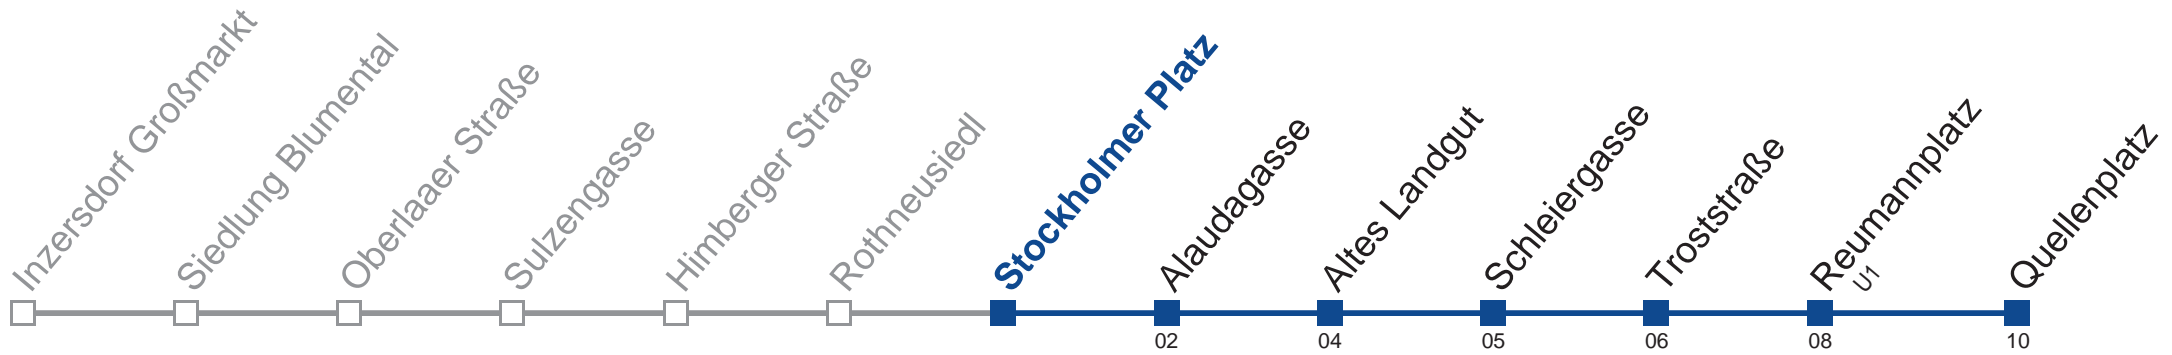

N67 Quellenplatz

Montag bis Freitag

- 1 21 51
- 2 21 51
- 3 21 51
- 4 21

Samstag, Sonn- und Feiertag

außer Silvesternacht

- 1 30
- 2 00 30
- 3 00 30
- 4 00 30

Vom 31.12. auf 1.1. kein Betrieb. Bitte benutzen Sie den Silvesternachtverkehr.

Holen Sie sich die
aktuellen Abfahrtszeiten
auf Ihr Handy!
m.qando.at/qr/01327