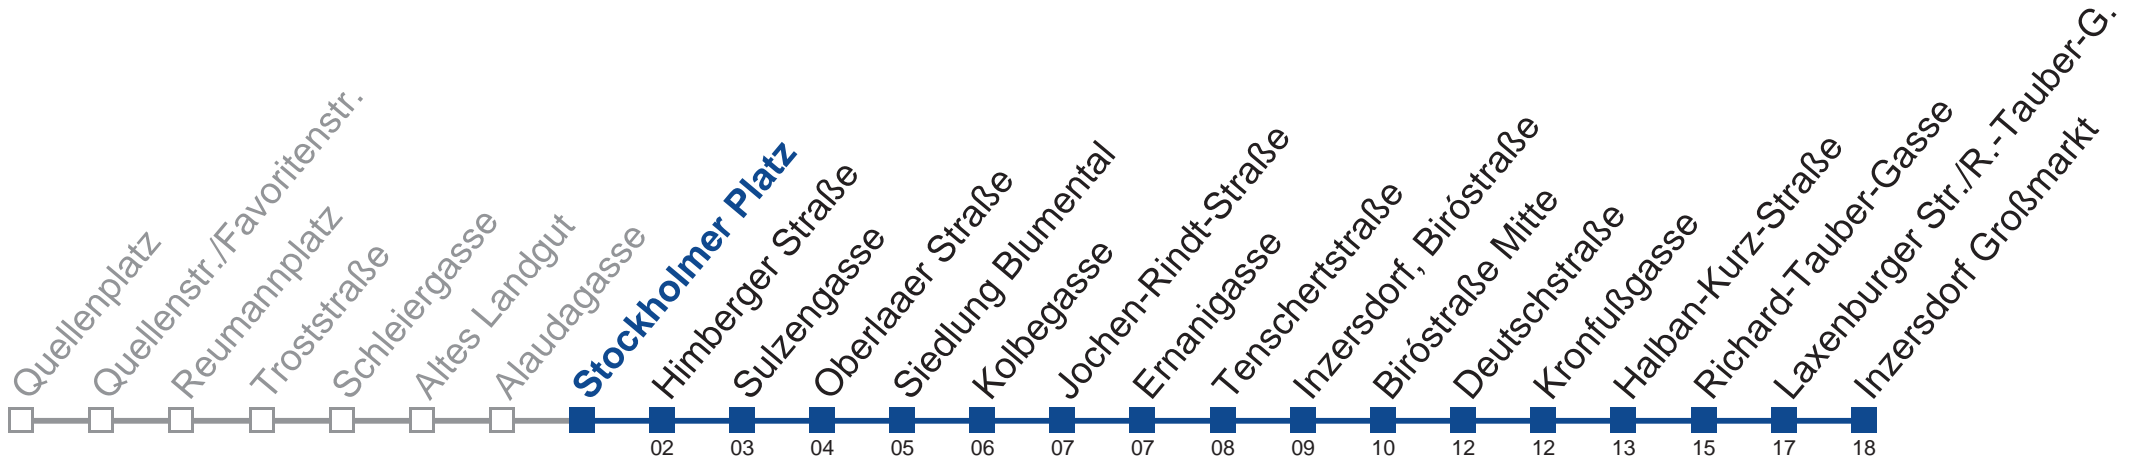

N67 Inzersdorf Großmarkt

Montag bis Freitag

- 1 24 54
- 2 24 54
- 3 24 54
- 4 24 54

Samstag, Sonn- und Feiertag

außer Silvesternacht

- 1 02 32
- 2 02 32
- 3 02 32
- 4 02 32

Vom 31.12. auf 1.1. kein Betrieb. Bitte benutzen Sie den Silvesternachtverkehr.

Holen Sie sich die aktuellen Abfahrtszeiten auf Ihr Handy!

m.qando.at/qr/01327

Wiener Linien
Servicetelefon: 01/7909 100
Änderungen vorbehalten