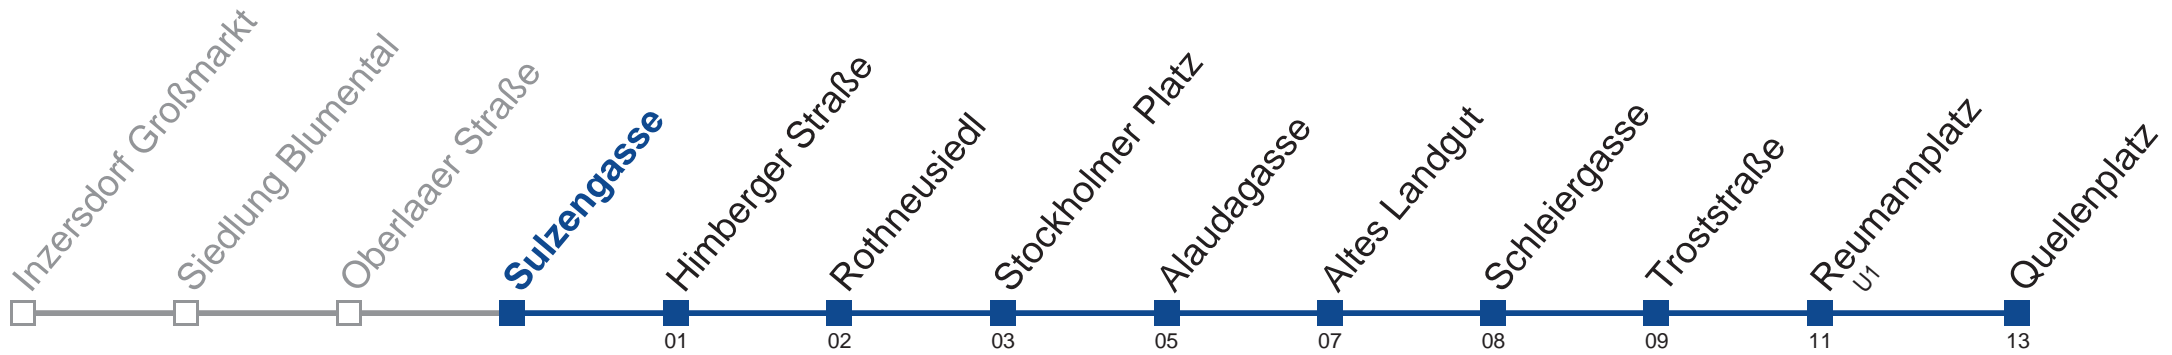

N67 Quellenplatz

Montag bis Freitag

- 1 17 47
- 2 17 47
- 3 17 47
- 4 17

Samstag, Sonn- und Feiertag

außer Silvesternacht

- 1 27 57
- 2 27 57
- 3 27 57
- 4 27

Vom 31.12. auf 1.1. kein Betrieb. Bitte benutzen Sie den Silvesternachtverkehr.

Holen Sie sich die
aktuellen Abfahrtszeiten
auf Ihr Handy!
m.qando.at/qr/01342