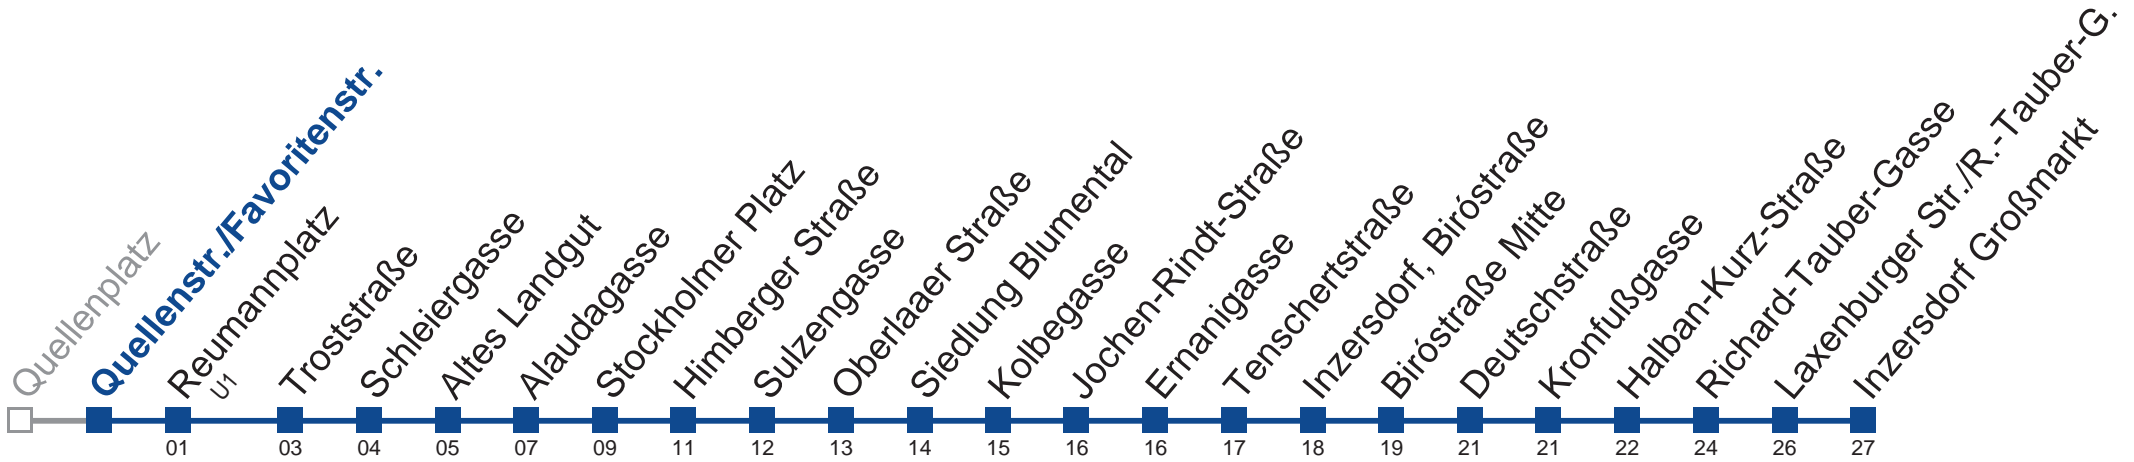

N67 Inzersdorf Großmarkt

Montag bis Freitag

0	
1	16 46
2	16 46
3	16 46
4	16 46

Samstag, Sonn- und Feiertag

außer Silvesternacht

0	53
1	23 53
2	23 53
3	23 53
4	23

Vom 31.12. auf 1.1. kein Betrieb. Bitte benutzen Sie den Silvesternachtverkehr.

Holen Sie sich die aktuellen Abfahrtszeiten auf Ihr Handy!
m.qando.at/qr/01059

Wiener Linien
Servicetelefon: 01/7909 100
Änderungen vorbehalten