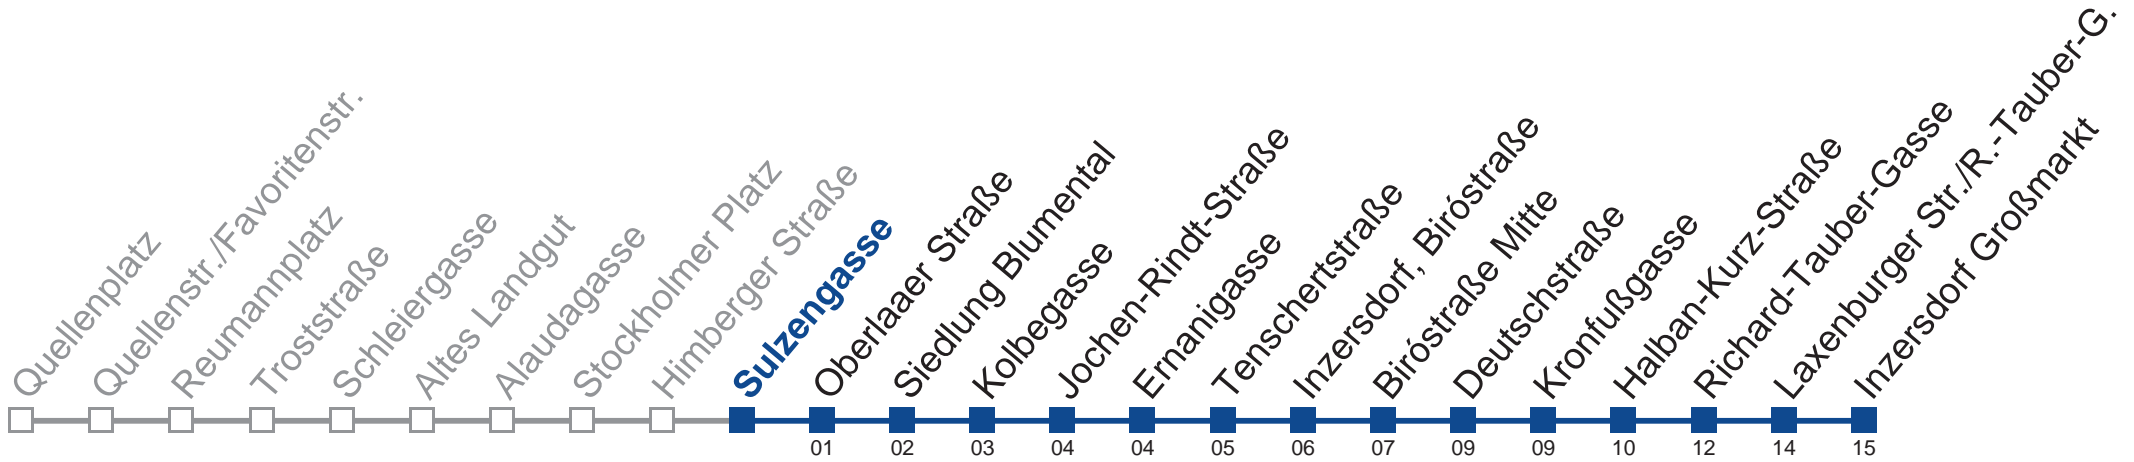

N67 Inzersdorf Großmarkt

Montag bis Freitag

- 1 27 57
- 2 27 57
- 3 27 57
- 4 27 57

Samstag, Sonn- und Feiertag

außer Silvesternacht

- 1 05 35
- 2 05 35
- 3 05 35
- 4 05 35

Vom 31.12. auf 1.1. kein Betrieb. Bitte benutzen Sie den Silvesternachtverkehr.

Holen Sie sich die aktuellen Abfahrtszeiten auf Ihr Handy!
m.qando.at/qr/01342

Wiener Linien
Servicetelefon: 01/7909 100
Änderungen vorbehalten