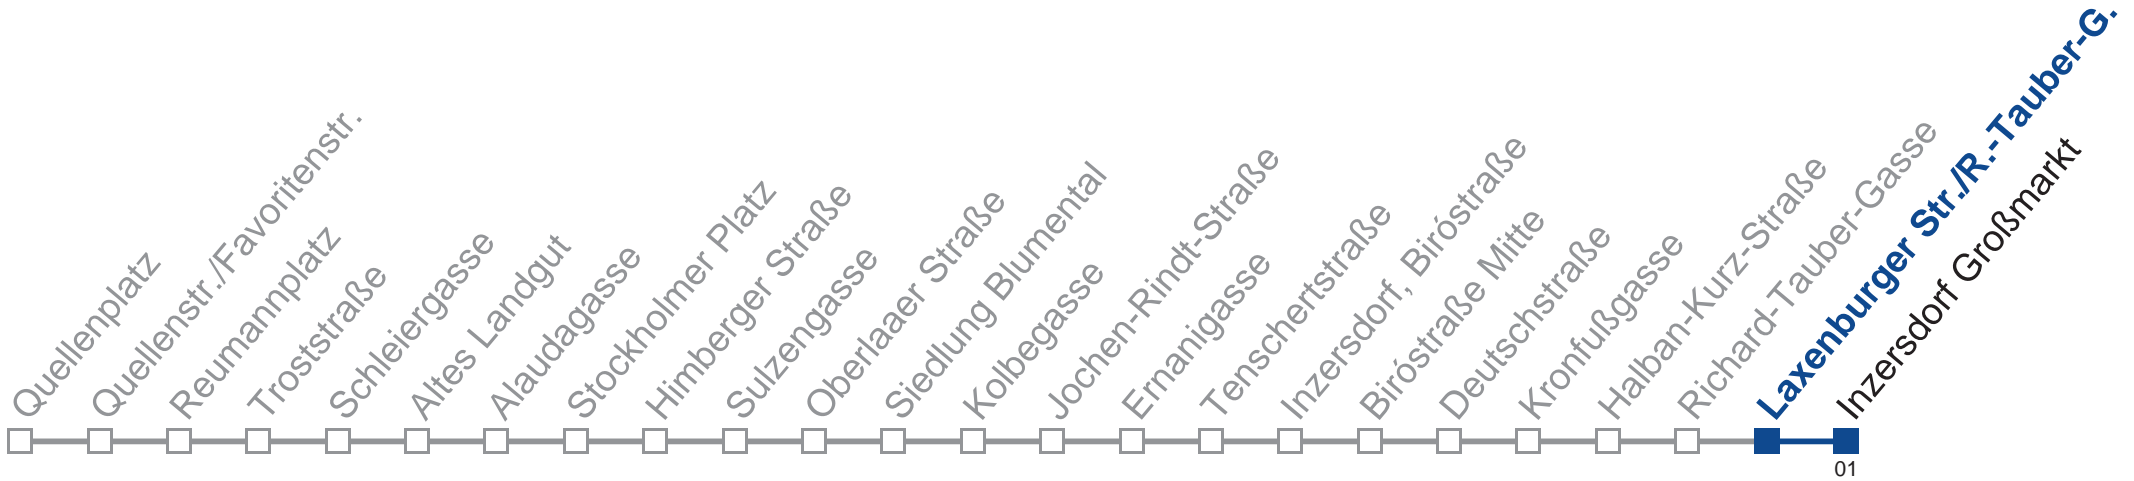

N67 Inzersdorf Großmarkt

Montag bis Freitag

- 1 41
- 2 11 41
- 3 11 41
- 4 11 41
- 5 11

Samstag, Sonn- und Feiertag

außer Silvesternacht

- 1 19 49
- 2 19 49
- 3 19 49
- 4 19 49
- 5

Vom 31.12. auf 1.1. kein Betrieb. Bitte benutzen Sie den Silvesternachtverkehr.

Holen Sie sich die aktuellen Abfahrtszeiten auf Ihr Handy!
m.qando.at/qr/01869

Wiener Linien
Servicetelefon: 01/7909 100
Änderungen vorbehalten