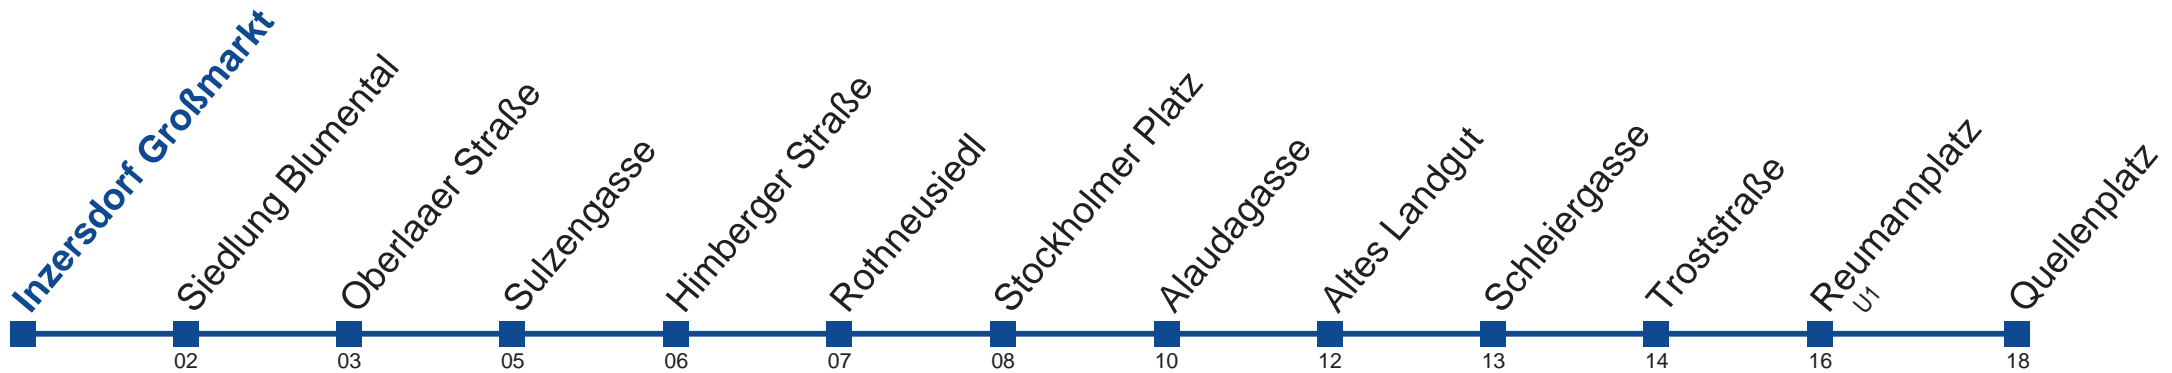

N67 Quellenplatz

Montag bis Freitag

- 1 42
- 2 12 42
- 3 12 42
- 4 12

Samstag, Sonn- und Feiertag

außer Silvesternacht

- 1 22 52
- 2 22 52
- 3 22 52
- 4 22

Vom 31.12. auf 1.1. kein Betrieb. Bitte benutzen Sie den Silvesternachtverkehr.