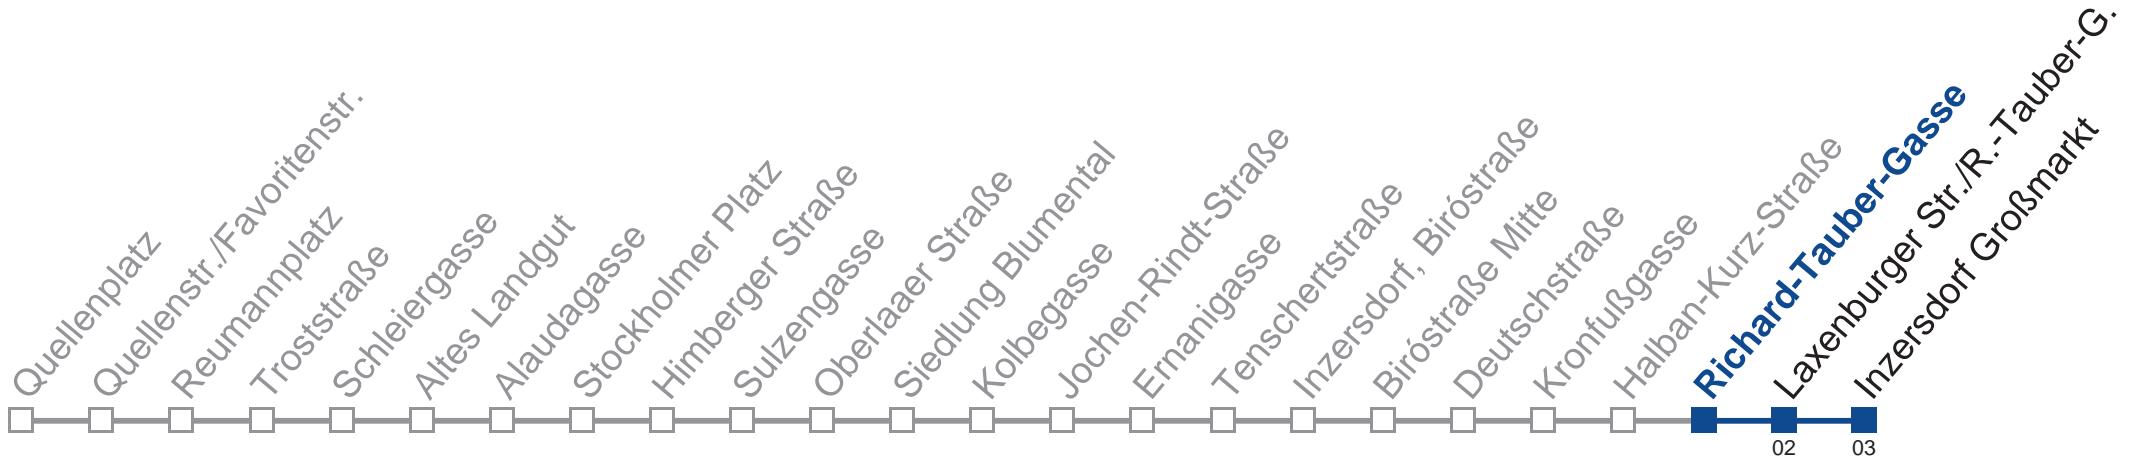

N67 Inzersdorf Großmarkt

Montag bis Freitag

- 1 39
- 2 09 39
- 3 09 39
- 4 09 39
- 5 09

Samstag, Sonn- und Feiertag

außer Silvesternacht

- 1 17 47
- 2 17 47
- 3 17 47
- 4 17 47
- 5

Vom 31.12. auf 1.1. kein Betrieb. Bitte benutzen Sie den Silvesternachtverkehr.

Holen Sie sich die aktuellen Abfahrtszeiten auf Ihr Handy!

m.qando.at/qr/01775

Wiener Linien
Servicetelefon: 01/7909 100
Änderungen vorbehalten