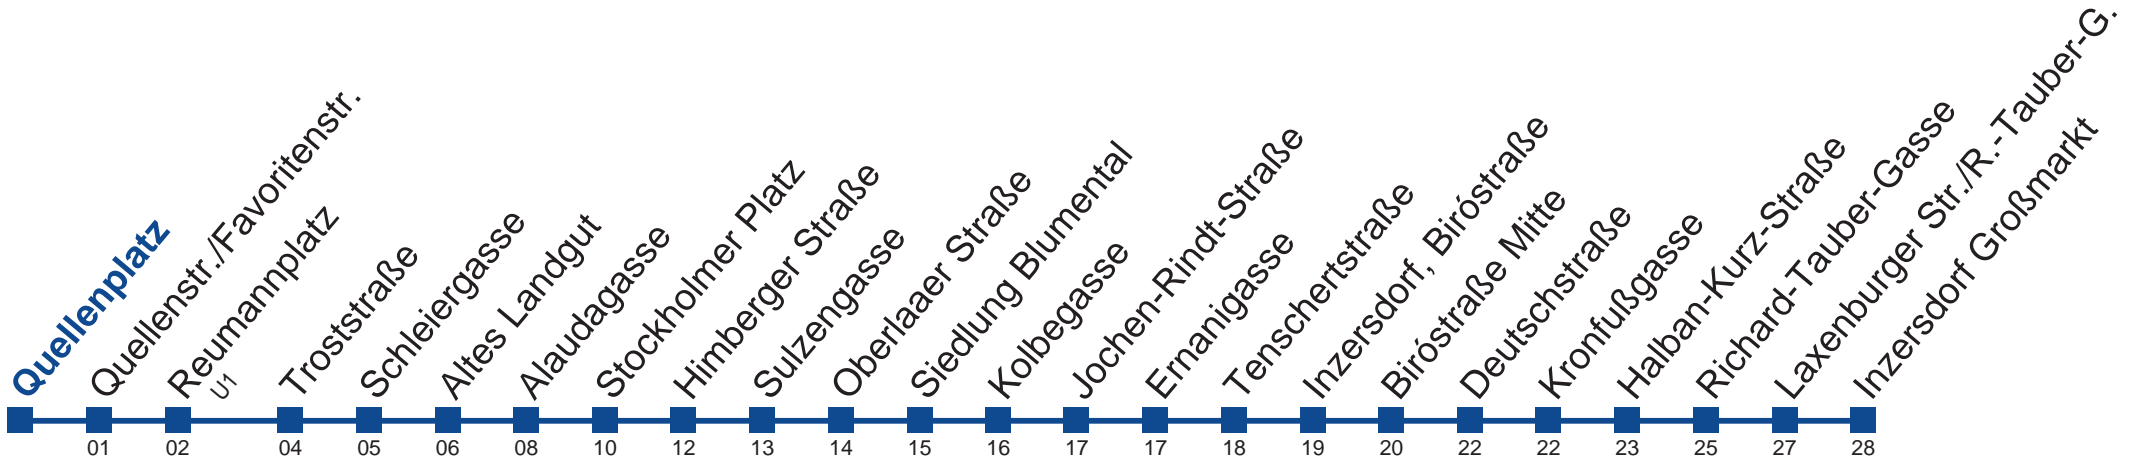

N67 Inzersdorf Großmarkt

Montag bis Freitag

0	
1	15 45
2	15 45
3	15 45
4	15 45

Samstag, Sonn- und Feiertag

außer Silvesternacht

0	52
1	22 52
2	22 52
3	22 52
4	22

Vom 31.12. auf 1.1. kein Betrieb. Bitte benutzen Sie den Silvesternachtverkehr.

Holen Sie sich die aktuellen Abfahrtszeiten auf Ihr Handy!
m.qando.at/qr/01058