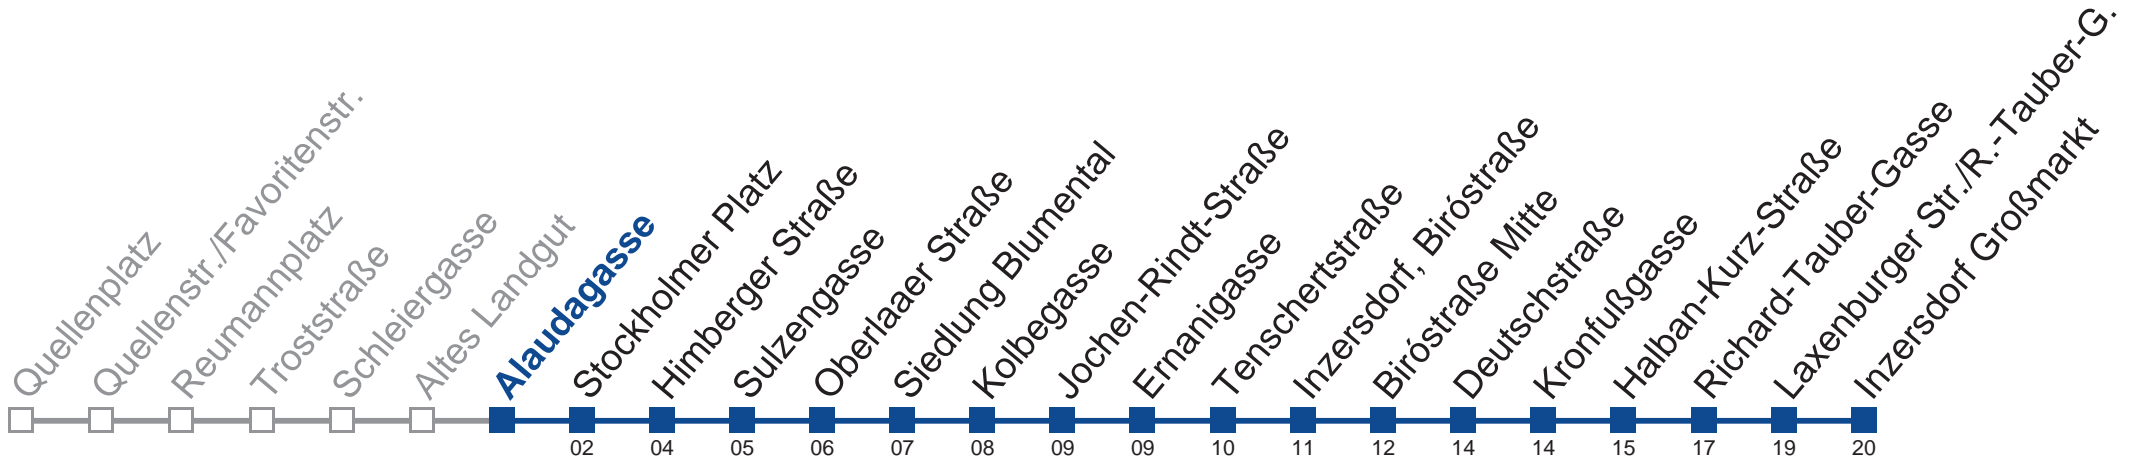

N67 Inzersdorf Großmarkt

Montag bis Freitag

- 1 23 53
- 2 23 53
- 3 23 53
- 4 23 53

Samstag, Sonn- und Feiertag

außer Silvesternacht

- 1 00 30
- 2 00 30
- 3 00 30
- 4 00 30

Vom 31.12. auf 1.1. kein Betrieb. Bitte benutzen Sie den Silvesternachtverkehr.

Holen Sie sich die aktuellen Abfahrtszeiten auf Ihr Handy!
m.qando.at/qr/00014

Wiener Linien
Servicetelefon: 01/7909 100
Änderungen vorbehalten