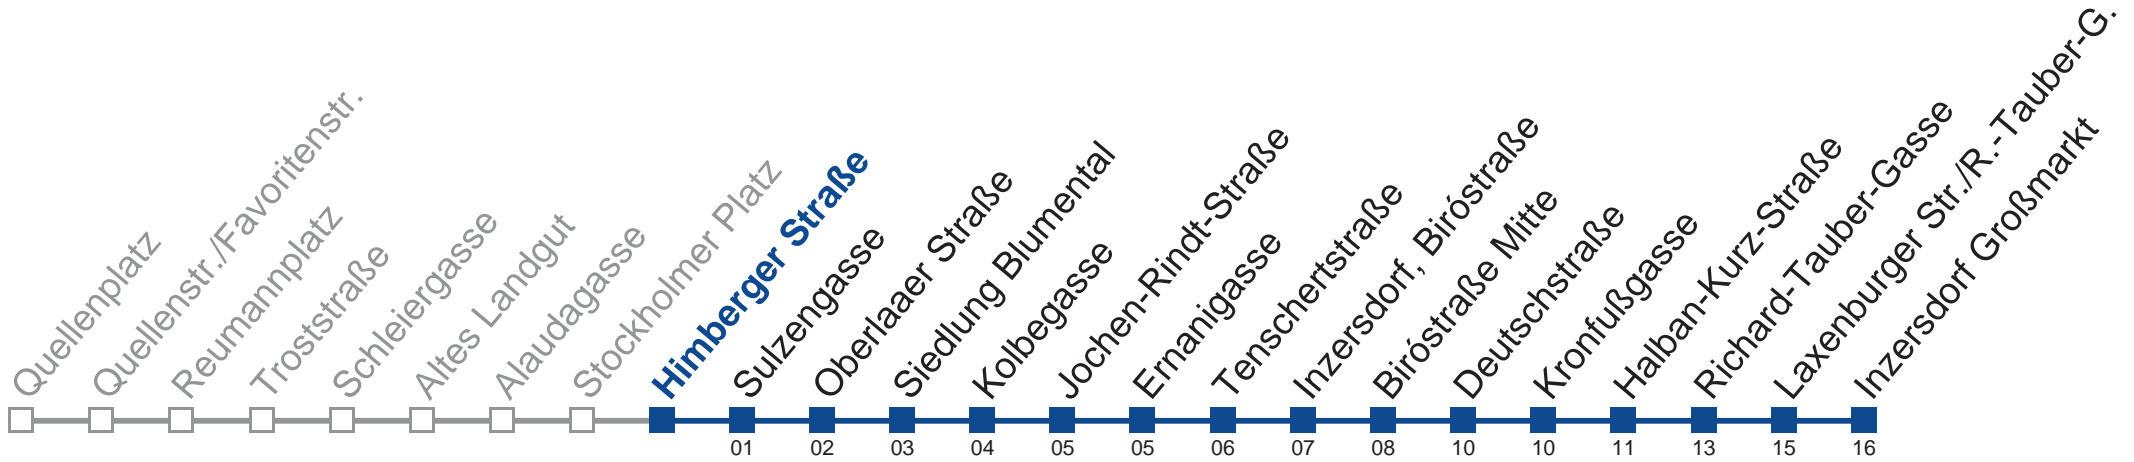

Holen Sie sich die aktuellen Abfahrtszeiten auf Ihr Handy!

m.qando.at/qr/01327

Wiener Linien
 Servicetelefon: 01/7909 100
 Änderungen vorbehalten

N67 Inzersdorf Großmarkt

Montag bis Freitag

- 1 26 56
- 2 26 56
- 3 26 56
- 4 26 56