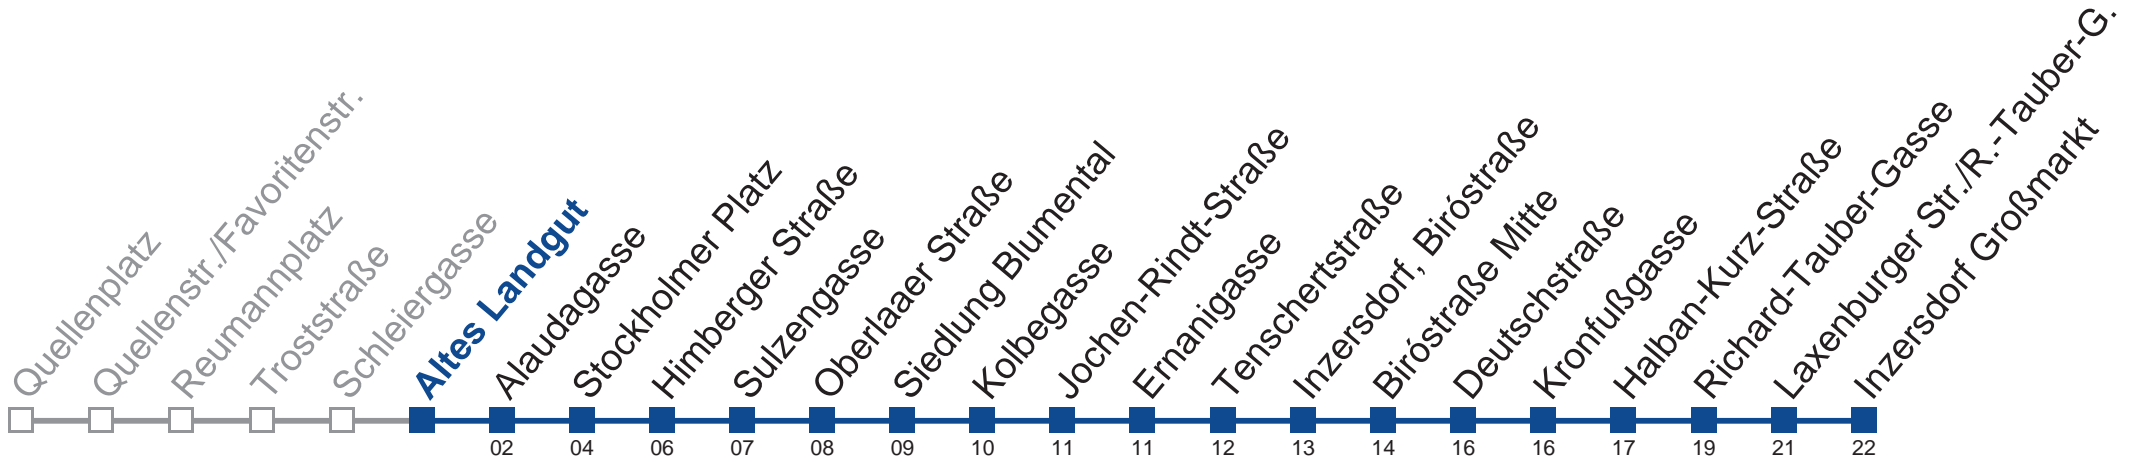

N67 Inzersdorf Großmarkt

Montag bis Freitag

0	
1	21 51
2	21 51
3	21 51
4	21 51

Samstag, Sonn- und Feiertag

außer Silvesternacht

0	58
1	28 58
2	28 58
3	28 58
4	28

Vom 31.12. auf 1.1. kein Betrieb. Bitte benutzen Sie den Silvesternachtverkehr.

Holen Sie sich die aktuellen Abfahrtszeiten auf Ihr Handy!
m.qando.at/qr/00033

Wiener Linien
Servicetelefon: 01/7909 100
Änderungen vorbehalten