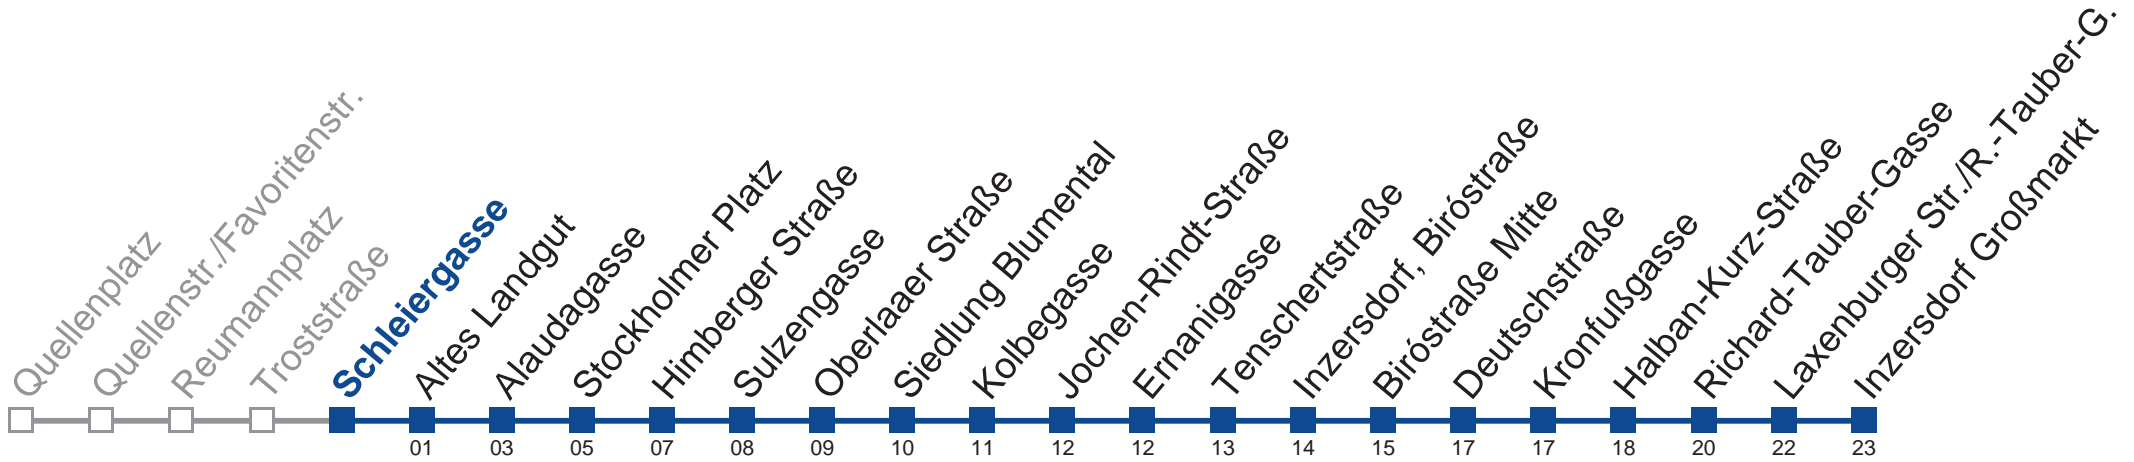

N67 Inzersdorf Großmarkt

Montag bis Freitag

0	
1	19 49
2	19 49
3	19 49
4	19 49

Samstag, Sonn- und Feiertag

außer Silvesternacht

0	57
1	27 57
2	27 57
3	27 57
4	27

Vom 31.12. auf 1.1. kein Betrieb. Bitte benutzen Sie den Silvesternachtverkehr.

Holen Sie sich die aktuellen Abfahrtszeiten auf Ihr Handy!
m.qando.at/qr/01167

Wiener Linien
Servicetelefon: 01/7909 100
Änderungen vorbehalten