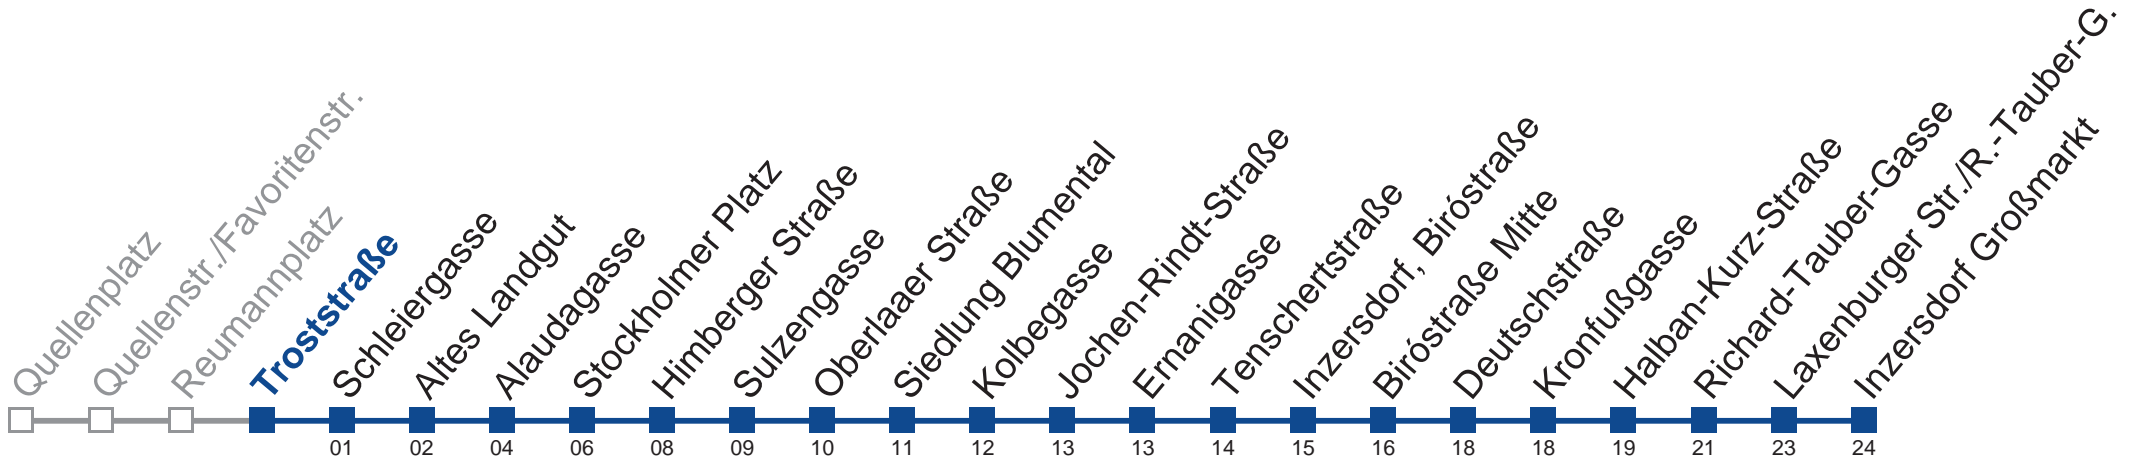

N67 Inzersdorf Großmarkt

Montag bis Freitag

0	
1	18 48
2	18 48
3	18 48
4	18 48

Samstag, Sonn- und Feiertag

außer Silvesternacht

0	56
1	26 56
2	26 56
3	26 56
4	26

Vom 31.12. auf 1.1. kein Betrieb. Bitte benutzen Sie den Silvesternachtverkehr.

Holen Sie sich die aktuellen Abfahrtszeiten auf Ihr Handy!
m.qando.at/qr/01391

Wiener Linien
Servicetelefon: 01/7909 100
Änderungen vorbehalten