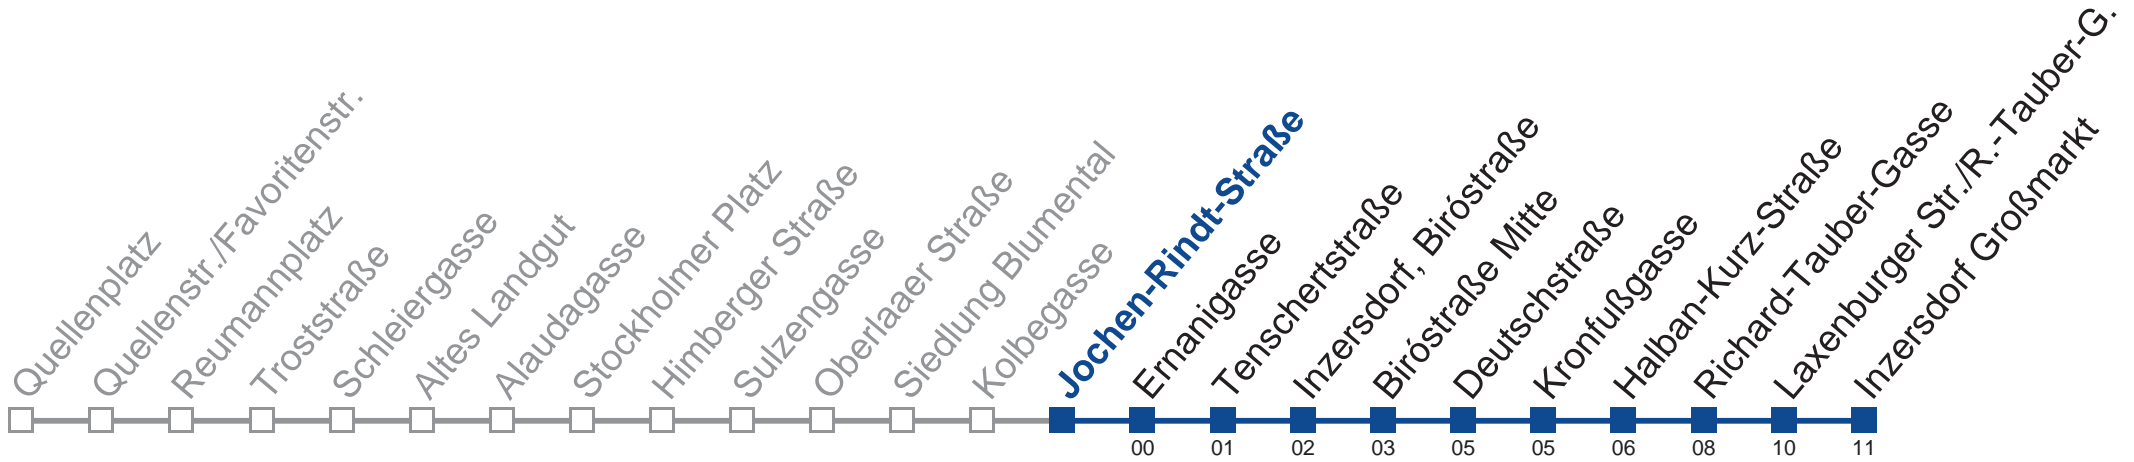

N67 Inzersdorf Großmarkt

Montag bis Freitag

- 1 31
- 2 01 31
- 3 01 31
- 4 01 31
- 5 01

Samstag, Sonn- und Feiertag

außer Silvesternacht

- 1 09 39
- 2 09 39
- 3 09 39
- 4 09 39
- 5

Vom 31.12. auf 1.1. kein Betrieb. Bitte benutzen Sie den Silvesternachtverkehr.

Holen Sie sich die aktuellen Abfahrtszeiten auf Ihr Handy!
m.qando.at/qr/00599

Wiener Linien
Servicetelefon: 01/7909 100
Änderungen vorbehalten