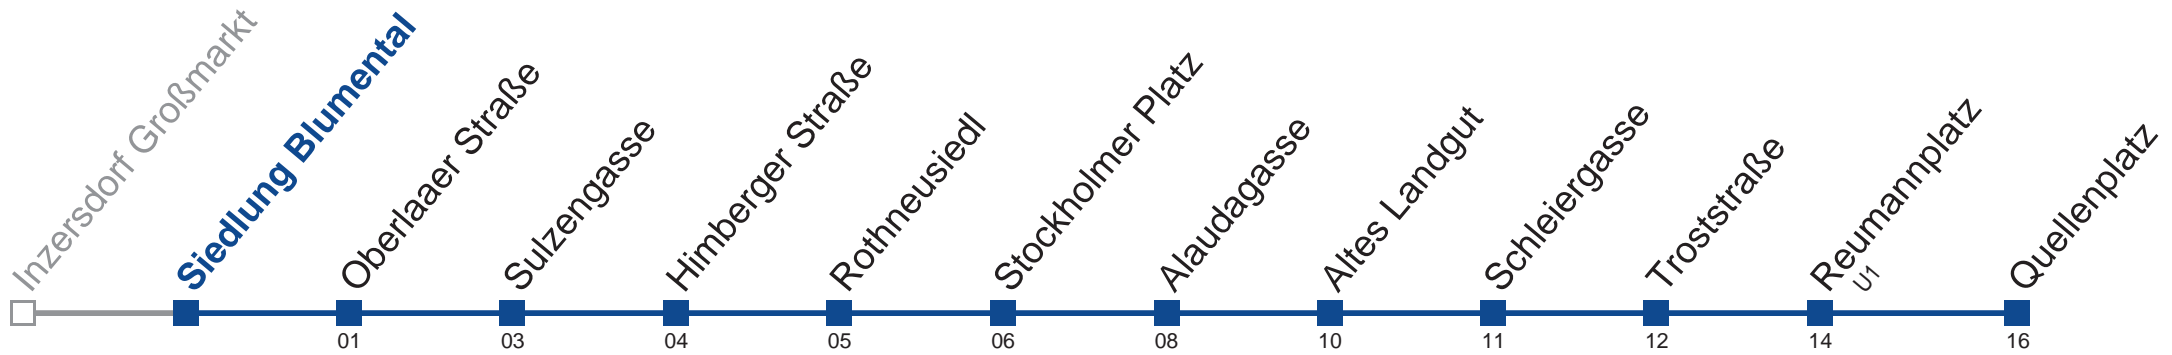

N67 Quellenplatz

Montag bis Freitag

- 1 45
- 2 15 45
- 3 15 45
- 4 15

Samstag, Sonn- und Feiertag

außer Silvesternacht

- 1 24 54
- 2 24 54
- 3 24 54
- 4 24

Vom 31.12. auf 1.1. kein Betrieb. Bitte benutzen Sie den Silvesternachtverkehr.

Holen Sie sich die
aktuellen Abfahrtszeiten
auf Ihr Handy!

m.qando.at/qr/01239