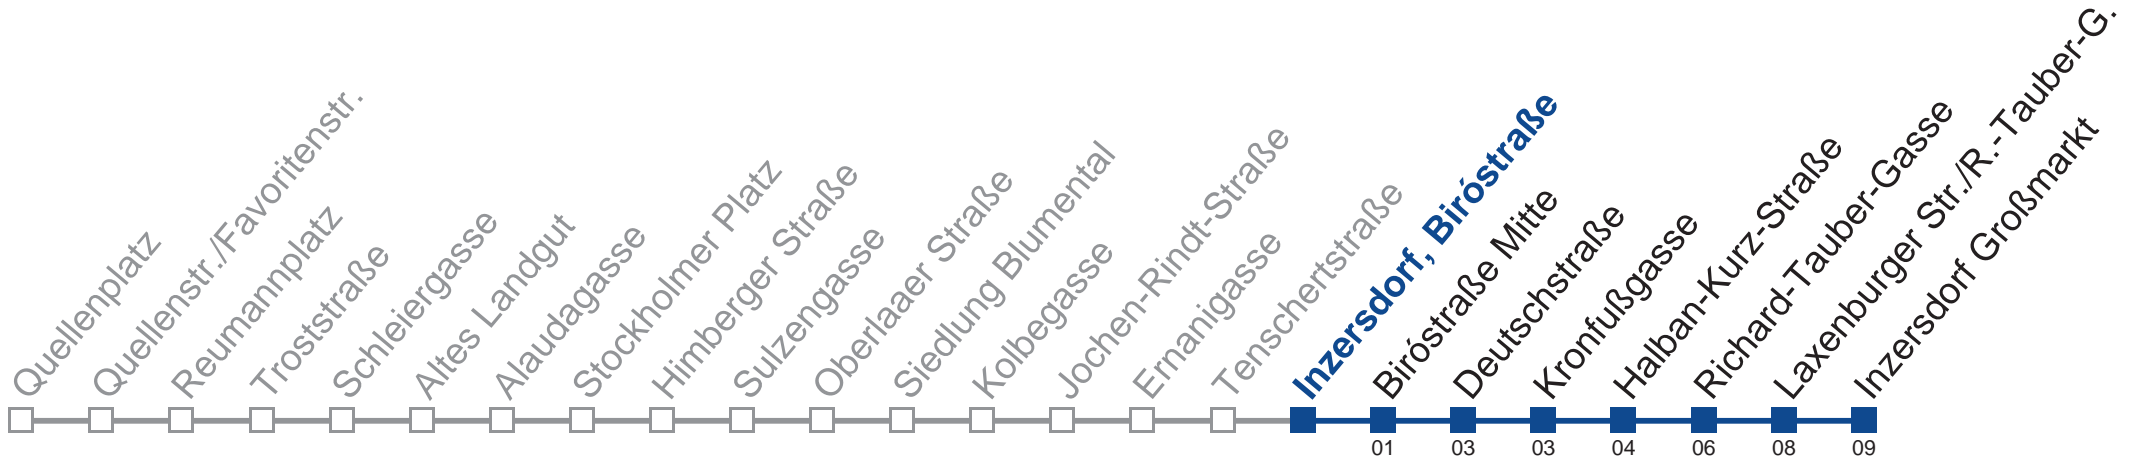

N67 Inzersdorf Großmarkt

Montag bis Freitag

- 1 33
- 2 03 33
- 3 03 33
- 4 03 33
- 5 03

Samstag, Sonn- und Feiertag

außer Silvesternacht

- 1 11 41
- 2 11 41
- 3 11 41
- 4 11 41
- 5

Vom 31.12. auf 1.1. kein Betrieb. Bitte benutzen Sie den Silvesternachtverkehr.

Holen Sie sich die aktuellen Abfahrtszeiten auf Ihr Handy!
m.qando.at/qr/01625

Wiener Linien
Servicetelefon: 01/7909 100
Änderungen vorbehalten