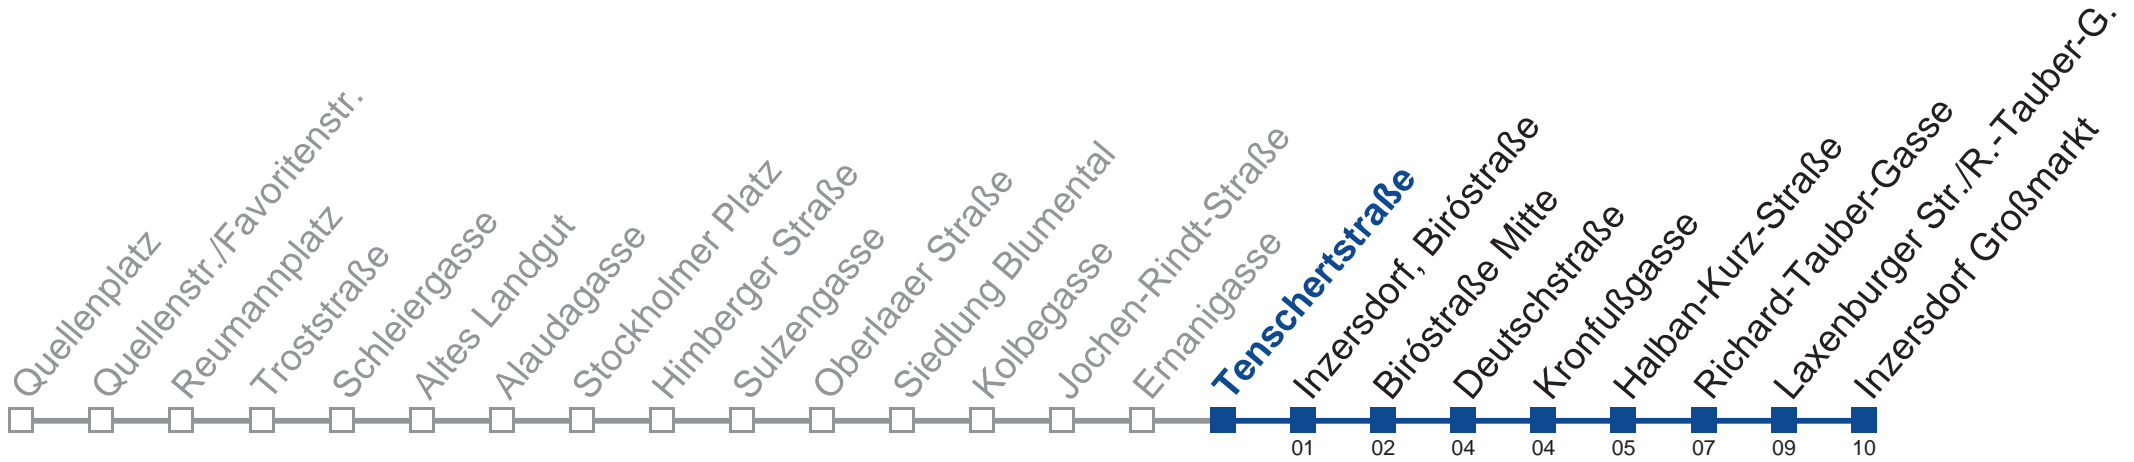

N67 Inzersdorf Großmarkt

Montag bis Freitag

- 1 32
- 2 02 32
- 3 02 32
- 4 02 32
- 5 02

Samstag, Sonn- und Feiertag

außer Silvesternacht

- 1 10 40
- 2 10 40
- 3 10 40
- 4 10 40
- 5

Vom 31.12. auf 1.1. kein Betrieb. Bitte benutzen Sie den Silvesternachtverkehr.

Holen Sie sich die aktuellen Abfahrtszeiten auf Ihr Handy!
m.qando.at/qr/01370

Wiener Linien
Servicetelefon: 01/7909 100
Änderungen vorbehalten