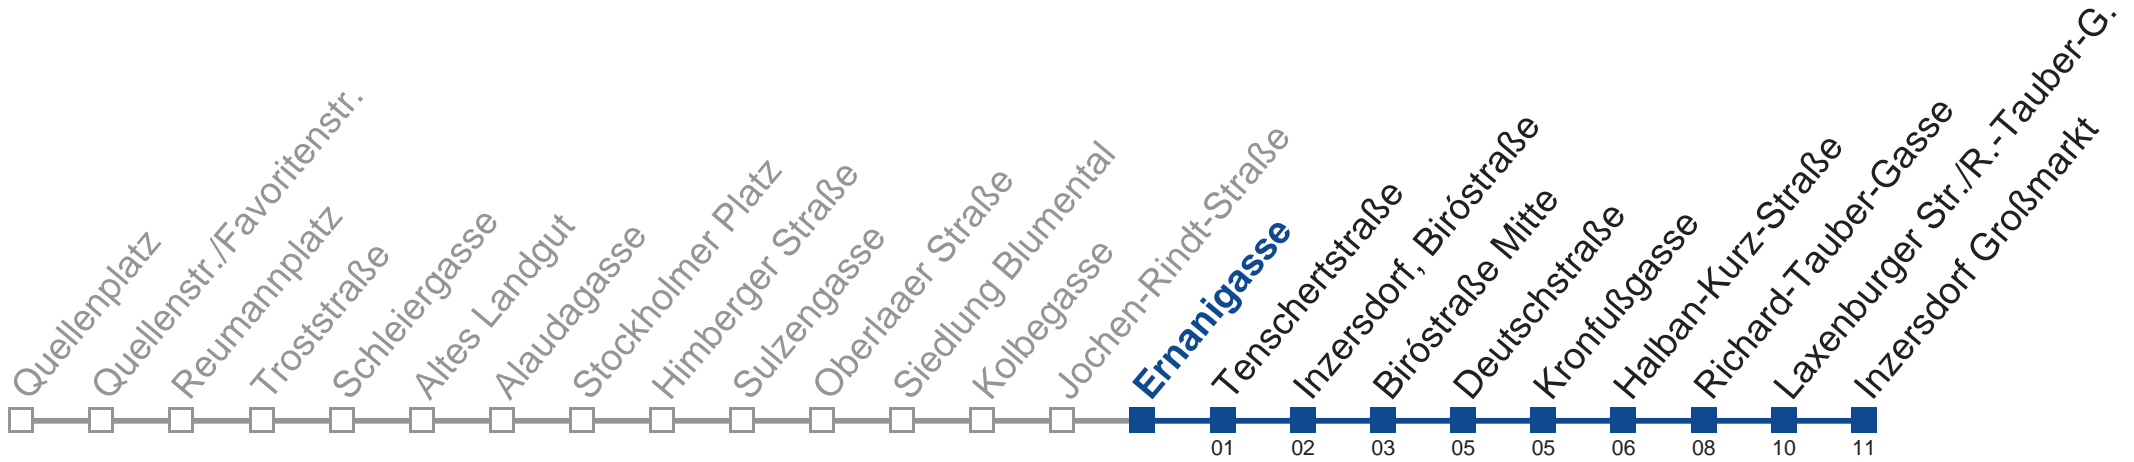

N67 Inzersdorf Großmarkt

Montag bis Freitag

- 1 32
- 2 02 32
- 3 02 32
- 4 02 32
- 5 02

Samstag, Sonn- und Feiertag

außer Silvesternacht

- 1 09 39
- 2 09 39
- 3 09 39
- 4 09 39
- 5

Vom 31.12. auf 1.1. kein Betrieb. Bitte benutzen Sie den Silvesternachtverkehr.

Holen Sie sich die aktuellen Abfahrtszeiten auf Ihr Handy!
m.qando.at/qr/01722

Wiener Linien
Servicetelefon: 01/7909 100
Änderungen vorbehalten