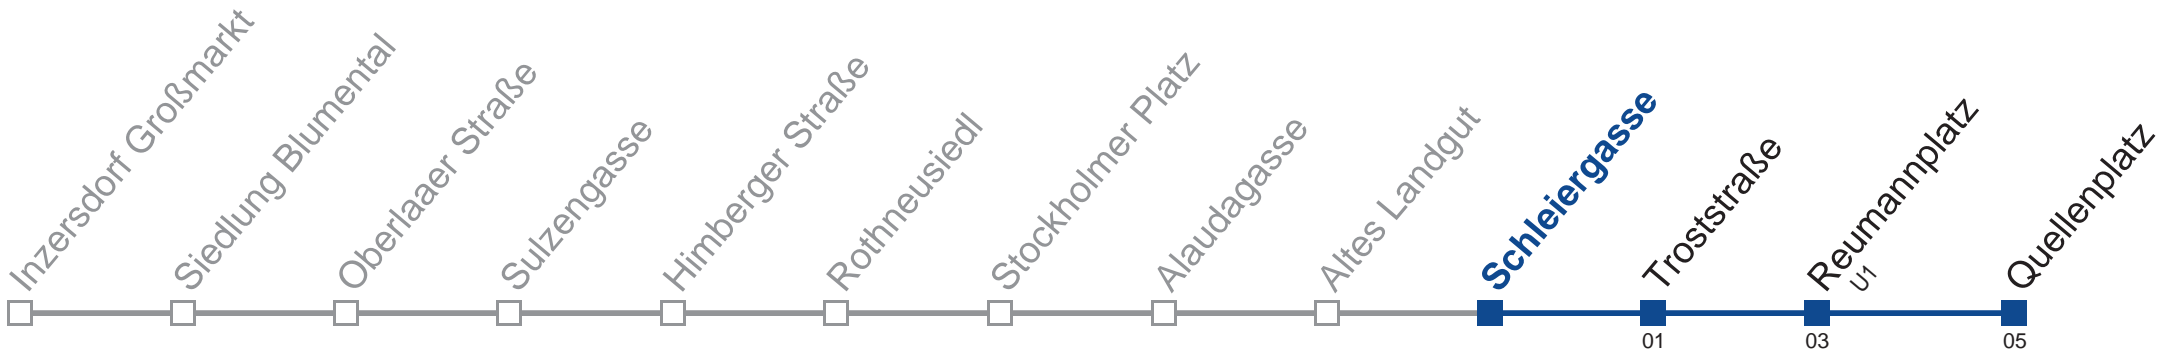

N67 Quellenplatz

Montag bis Freitag

- 1 26 56
- 2 26 56
- 3 26 56
- 4 26

Samstag, Sonn- und Feiertag

außer Silvesternacht

- 1 35
- 2 05 35
- 3 05 35
- 4 05 35

Vom 31.12. auf 1.1. kein Betrieb. Bitte benutzen Sie den Silvesternachtverkehr.

Holen Sie sich die
aktuellen Abfahrtszeiten
auf Ihr Handy!
m.qando.at/qr/01167