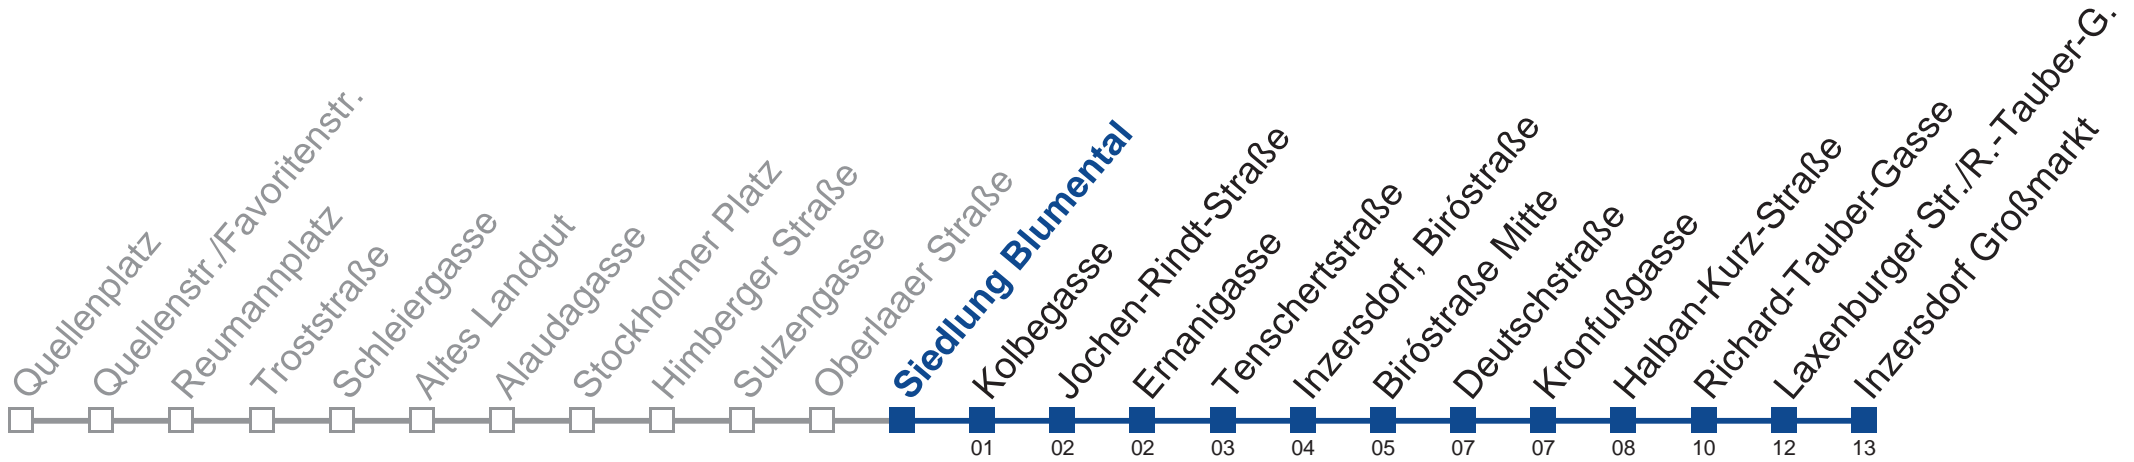

Holen Sie sich die aktuellen Abfahrtszeiten auf Ihr Handy!
m.qando.at/qr/00971

Wiener Linien
 Servicetelefon: 01/7909 100
 Änderungen vorbehalten

N67 Inzersdorf Großmarkt

Montag bis Freitag

- 1 29 59
- 2 29 59
- 3 29 59
- 4 29 59