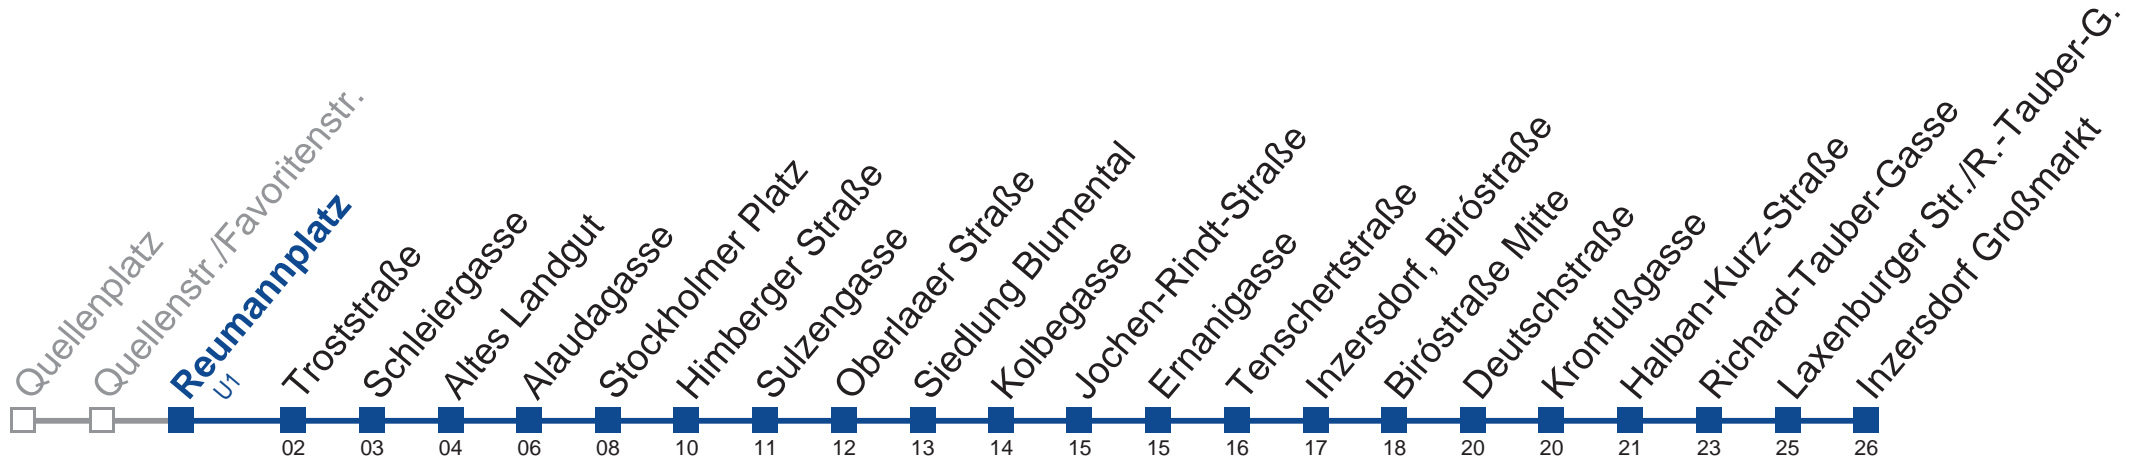

N67 Inzersdorf Großmarkt

Montag bis Freitag

0	
1	17 47
2	17 47
3	17 47
4	17 47

Samstag, Sonn- und Feiertag

außer Silvesternacht

0	54
1	24 54
2	24 54
3	24 54
4	24

Vom 31.12. auf 1.1. kein Betrieb. Bitte benutzen Sie den Silvesternachtverkehr.

Holen Sie sich die aktuellen Abfahrtszeiten auf Ihr Handy!

m.qando.at/qr/01095