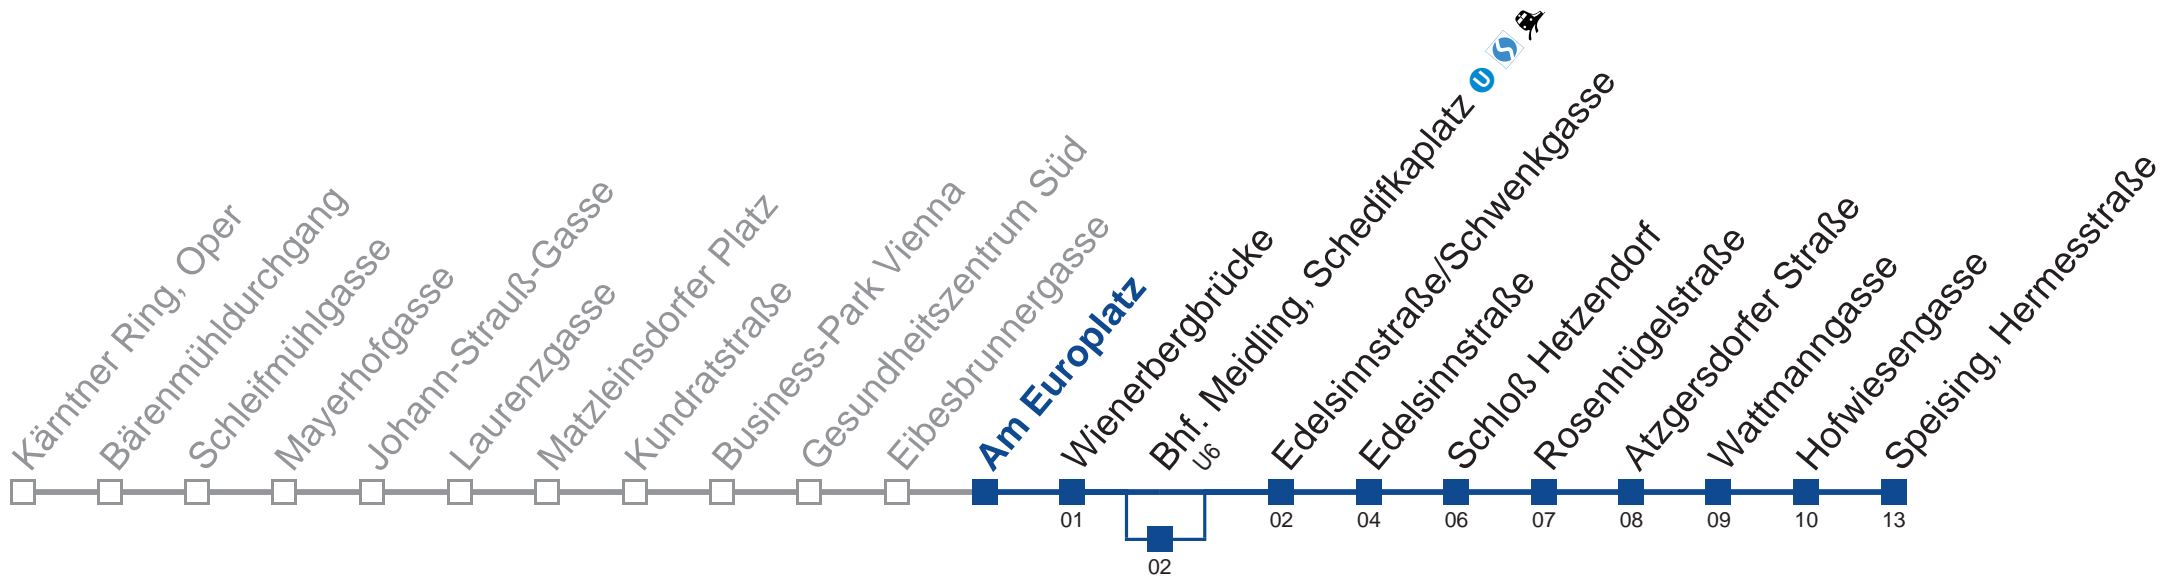

N62 Speising, Hermesstraße

Montag bis Freitag

- 1 17 47
- 2 17 47
- 3 17 47
- 4 17 47
- 5 17

Samstag, Sonn- und Feiertag

außer Silvesternacht

- 1 18 48
- 2 18 48
- 3 18 48
- 4 18 48
- 5 18

Vom 31.12. auf 1.1. kein Betrieb. Bitte benutzen Sie den Silvesternachtverkehr.

□ über Bhf. Meidling, Schedifkaplatz bis Hofwiesengasse

■ bis Wienerbergbrücke
■ bis Bhf. Meidling, Schedifkaplatz

■ über Bhf. Meidling, Schedifkaplatz

Holen Sie sich die aktuellen Abfahrtszeiten auf Ihr Handy!
m.qando.at/qr/01508