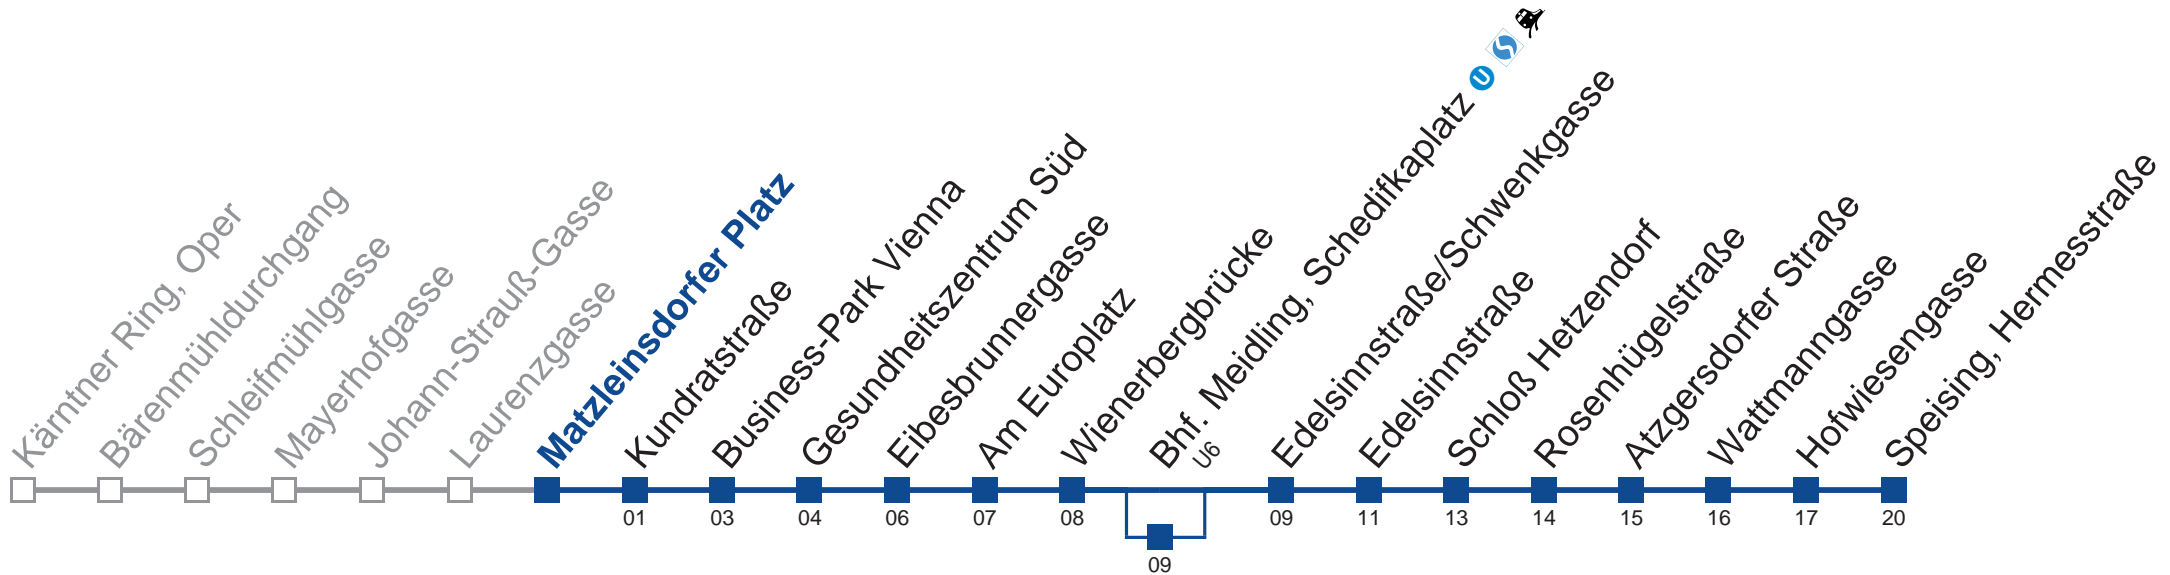

Samstag, Sonn- und Feiertag

außer Silvesternacht

- 1 09 39
- 2 09 39
- 3 09 39
- 4 09 39
- 5 09

Vom 31.12. auf 1.1. kein Betrieb. Bitte benutzen Sie den Silvesternachtverkehr.

□ über Bhf. Meidling, Schedifkaplatz bis Hofwiesengasse

■ bis Wienerbergbrücke
■ bis Bhf. Meidling, Schedifkaplatz

■ über Bhf. Meidling, Schedifkaplatz

Holen Sie sich die aktuellen Abfahrtszeiten auf Ihr Handy!
m.qando.at/qr/00755

N62 Speising, Hermesstraße

Montag bis Freitag