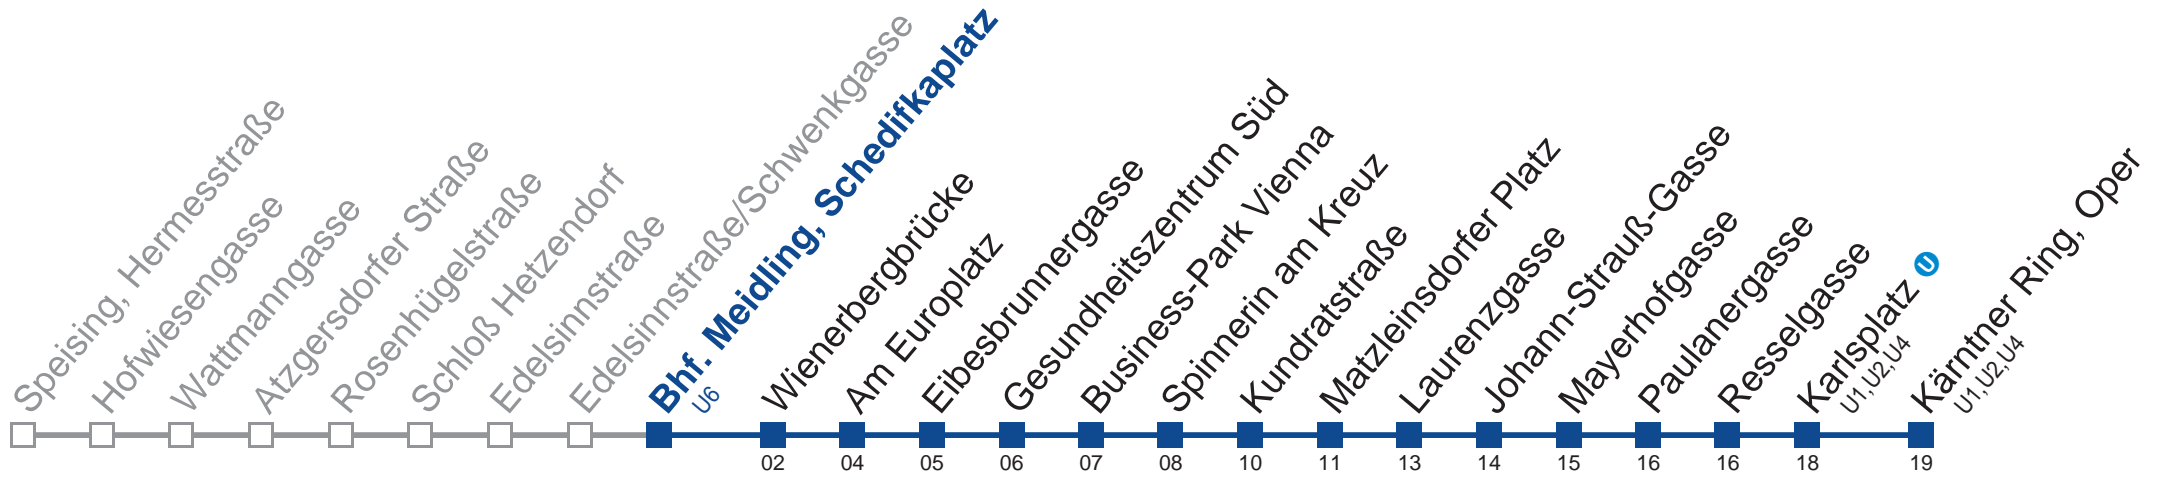

N62 Kärntner Ring, Oper

Montag bis Freitag

kein Betrieb

Samstag, Sonn- und Feiertag

außer Silvesternacht

- 0 34
- 1 05 35
- 2 05 35
- 3 05 35
- 4 05 35

Vom 31.12. auf 1.1. kein Betrieb. Bitte benutzen Sie den Silvesternachtverkehr.

Holen Sie sich die aktuellen Abfahrtszeiten auf Ihr Handy!
m.qando.at/qr/01160

Wiener Linien
Servicetelefon: 01/7909 100
Änderungen vorbehalten