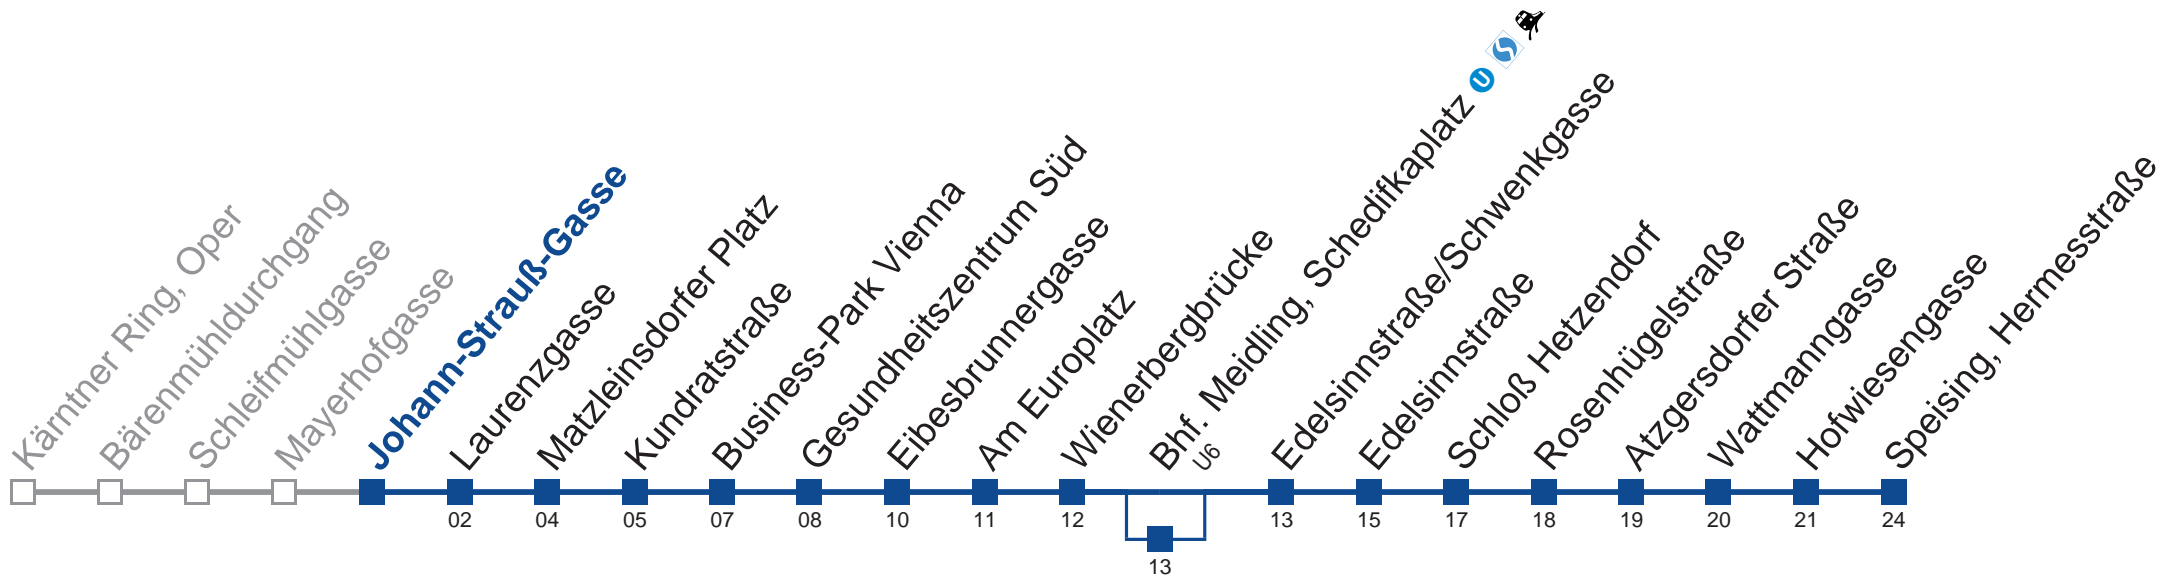

N62 Speising, Hermesstraße

Montag bis Freitag

- 1 06 36
- 2 06 36
- 3 06 36
- 4 06 36
- 5 06

Samstag, Sonn- und Feiertag

außer Silvesternacht

- 1 07 37
- 2 07 37
- 3 07 37
- 4 07 37
- 5 07

Vom 31.12. auf 1.1. kein Betrieb. Bitte benutzen Sie den Silvesternachtverkehr.

□ über Bhf. Meidling, Schedifkaplatz ^{U, S} bis Hofwiesengasse

■ bis Wienerbergbrücke
■ bis Bhf. Meidling, Schedifkaplatz ^{U, S}

■ über Bhf. Meidling, Schedifkaplatz ^{U, S}

Holen Sie sich die aktuellen Abfahrtszeiten auf Ihr Handy!
m.qando.at/qr/00604