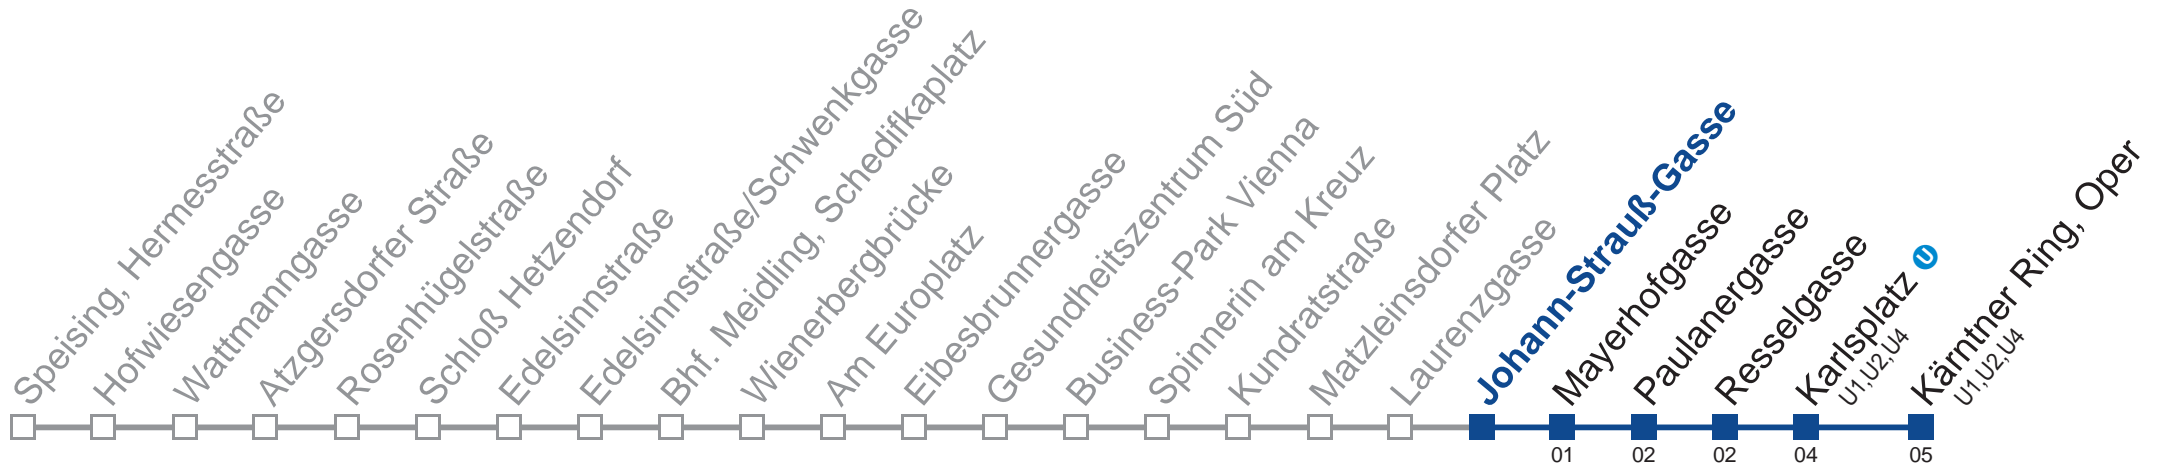

N62 Kärntner Ring, Oper

Montag bis Freitag

0	45
1	22 52
2	22 52
3	22 52
4	22 52

Samstag, Sonn- und Feiertag

außer Silvesternacht

0	48
1	19 49
2	19 49
3	19 49
4	19 49

Vom 31.12. auf 1.1. kein Betrieb. Bitte benutzen Sie den Silvesternachtverkehr.

Holen Sie sich die aktuellen Abfahrtszeiten auf Ihr Handy!
m.qando.at/qr/00604

Wiener Linien
Servicetelefon: 01/7909 100
Änderungen vorbehalten