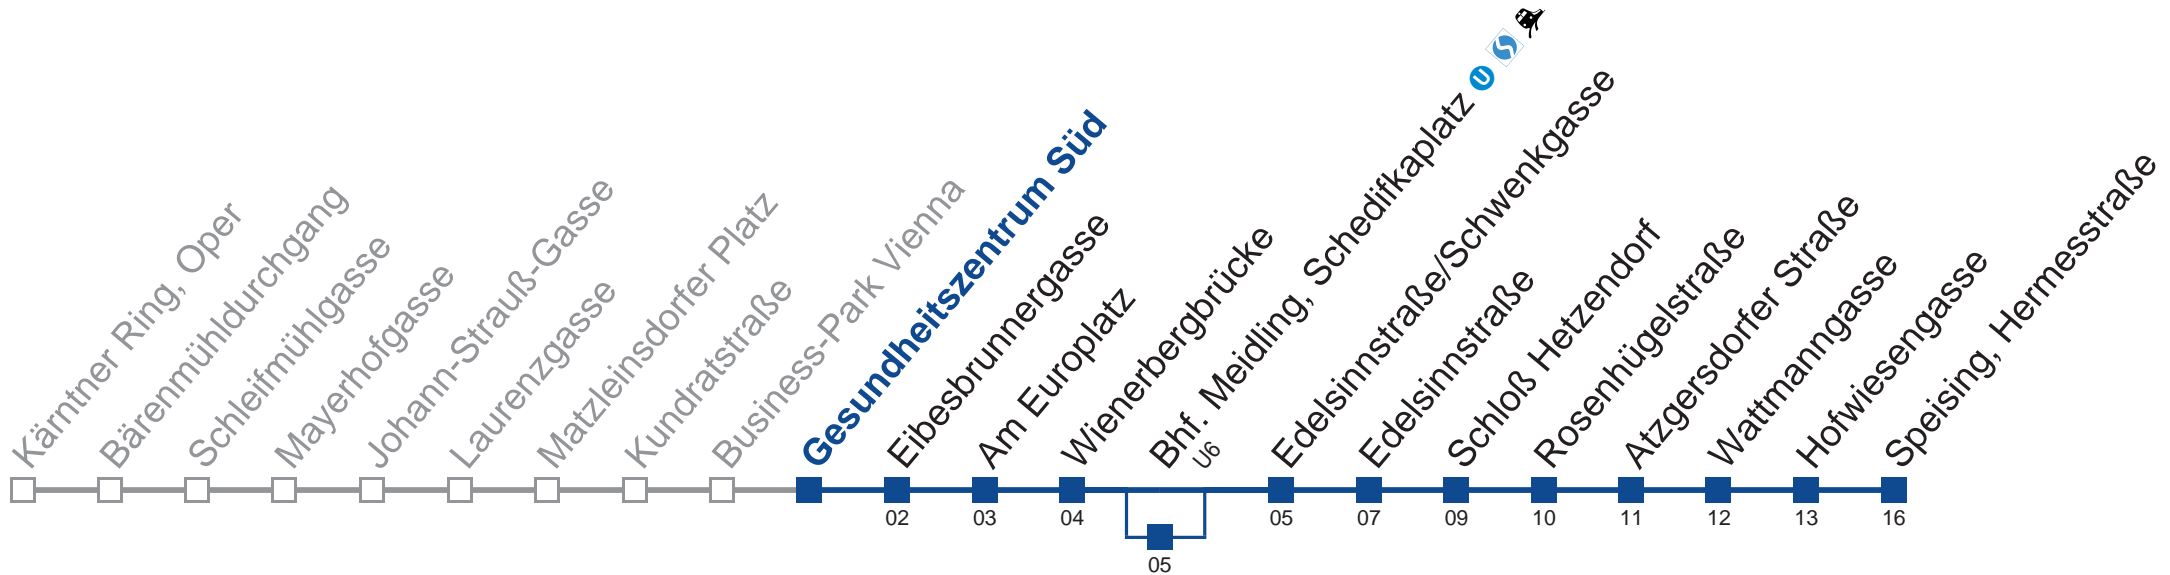

N62 Speising, Hermesstraße

Montag bis Freitag

- 1 14 44
- 2 14 44
- 3 14 44
- 4 14 44
- 5 14

Samstag, Sonn- und Feiertag

außer Silvesternacht

- 1 15 45
- 2 15 45
- 3 15 45
- 4 15 45
- 5 15

Vom 31.12. auf 1.1. kein Betrieb. Bitte benutzen Sie den Silvesternachtverkehr.

□ über Bhf. Meidling, Schedifkaplatz
bis Hofwiesengasse

■ bis Wienerbergbrücke
■ bis Bhf. Meidling, Schedifkaplatz

■ über Bhf. Meidling, Schedifkaplatz

Holen Sie sich die aktuellen Abfahrtszeiten auf Ihr Handy!
m.qando.at/qr/00053