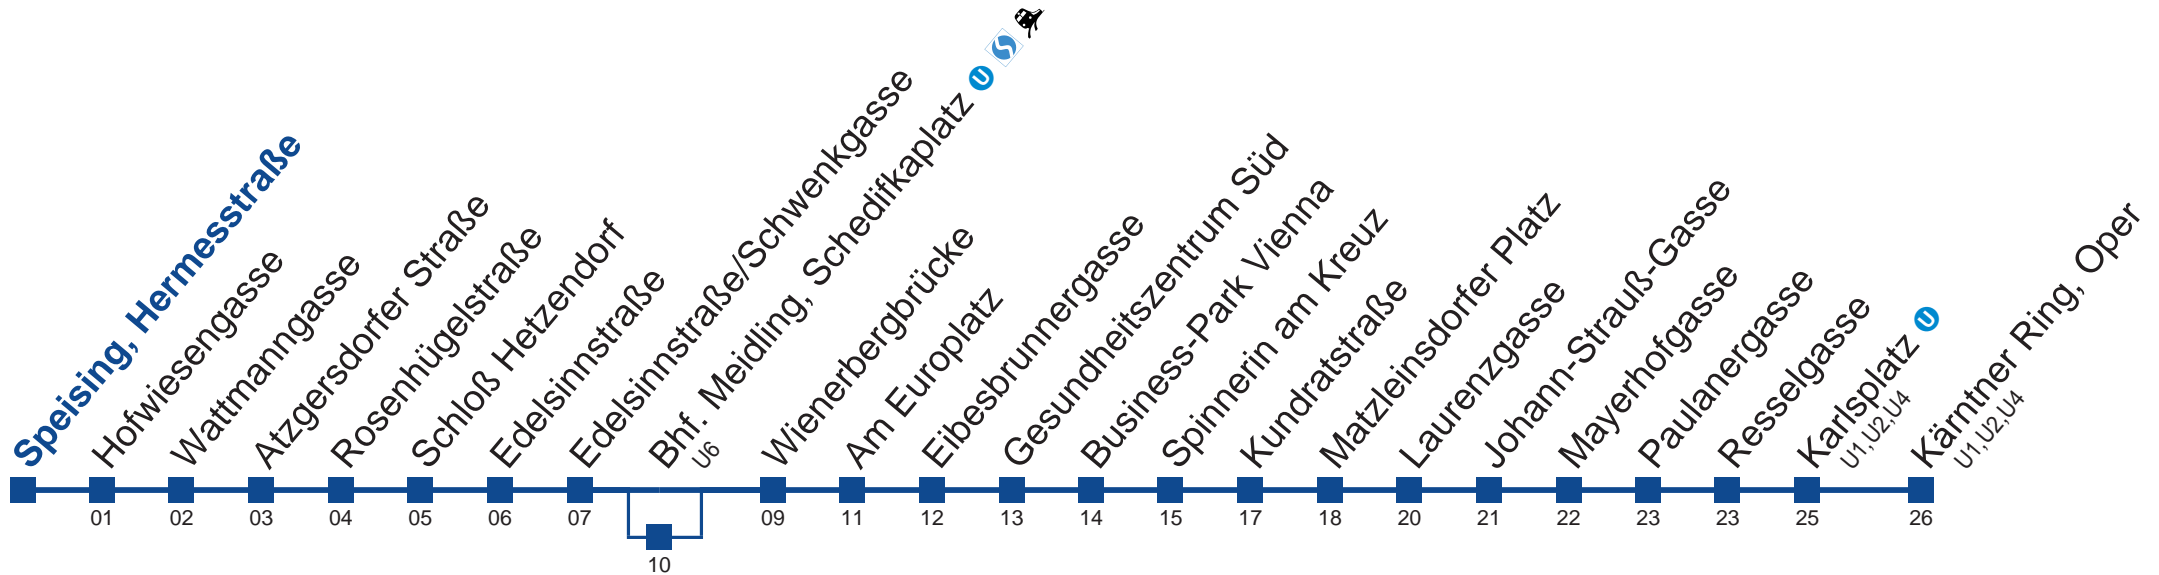

N62 Kärntner Ring, Oper

Montag bis Freitag

- 1 31
- 2 01 31
- 3 01 31
- 4 01 31

Samstag, Sonn- und Feiertag

außer Silvesternacht

- 1 25|43
- 2 13|43
- 3 13|43
- 4 13

Vom 31.12. auf 1.1. kein Betrieb. Bitte benutzen Sie den Silvesternachtverkehr.
☐ über Bhf. Meidling, Schedifkaplatz U, S, ♿

Holen Sie sich die aktuellen Abfahrtszeiten auf Ihr Handy!
m.qando.at/qr/00504