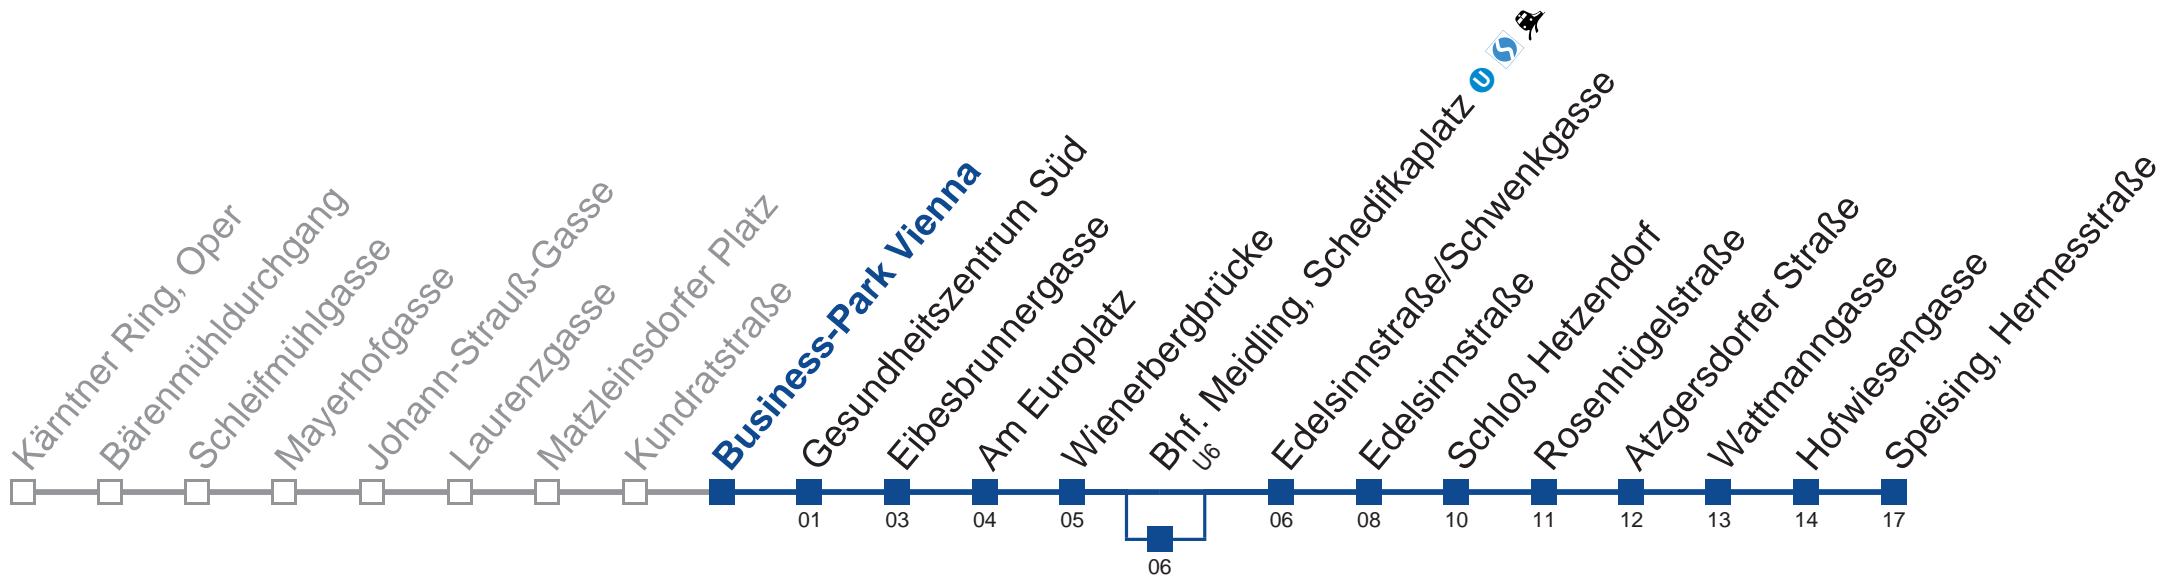

N62 Speising, Hermesstraße

Montag bis Freitag

- 1 13 43
- 2 13 43
- 3 13 43
- 4 13 43
- 5 13

Samstag, Sonn- und Feiertag

außer Silvesternacht

- 1 14 44
- 2 14 44
- 3 14 44
- 4 14 44
- 5 14

Vom 31.12. auf 1.1. kein Betrieb. Bitte benutzen Sie den Silvesternachtverkehr.

□ über Bhf. Meidling, Schedifkaplatz bis Hofwiesengasse

■ bis Wienerbergbrücke
■ bis Bhf. Meidling, Schedifkaplatz

■ über Bhf. Meidling, Schedifkaplatz

Holen Sie sich die aktuellen Abfahrtszeiten auf Ihr Handy!
m.qando.at/qr/01571