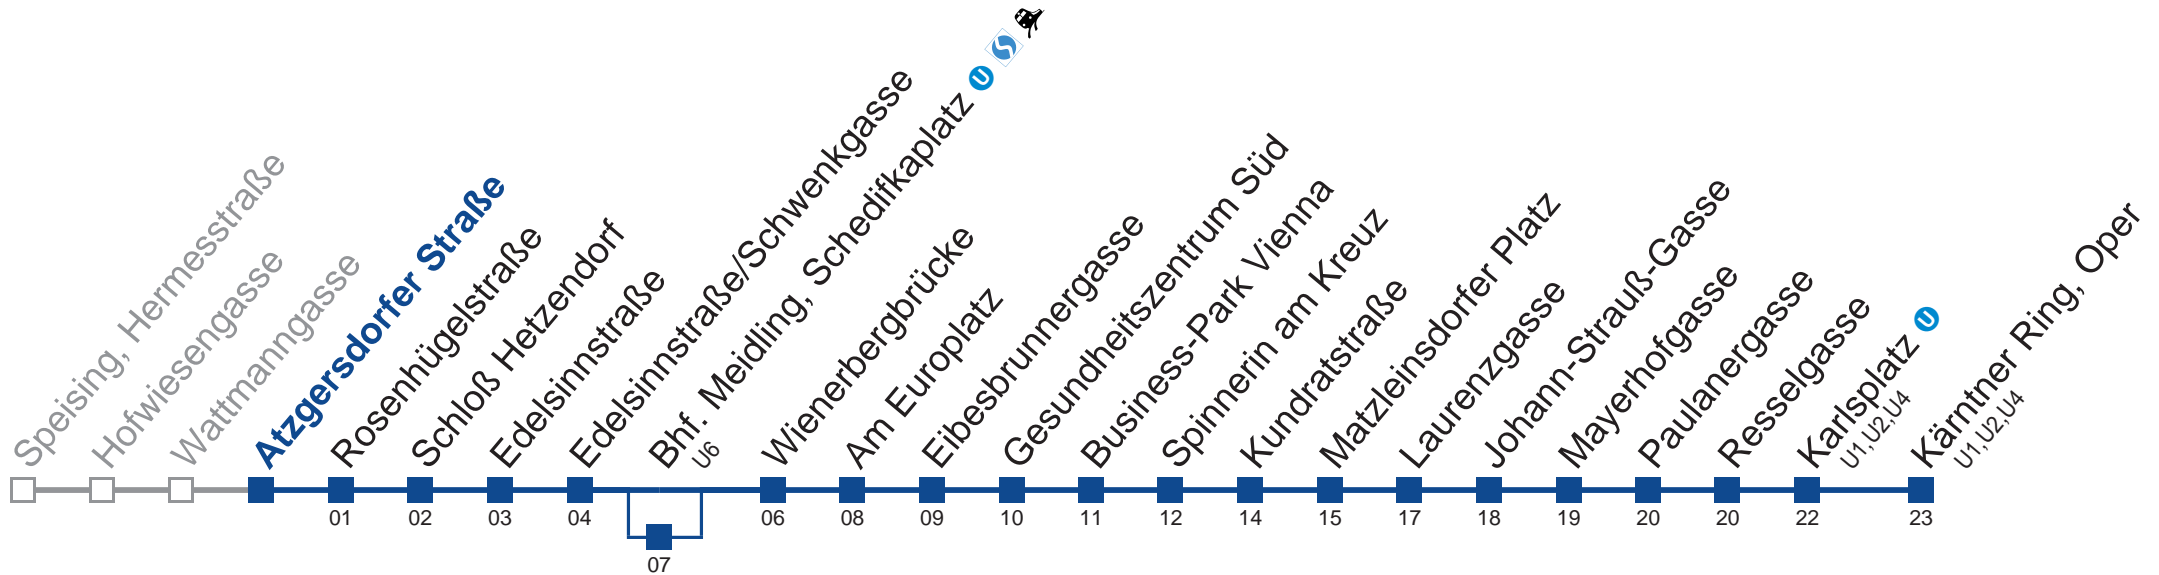

N62 Kärntner Ring, Oper

Montag bis Freitag

0	27
1	04 34
2	04 34
3	04 34
4	04 34

Samstag, Sonn- und Feiertag

außer Silvesternacht

0	
1	
2	
3	
4	

Vom 31.12. auf 1.1. kein Betrieb. Bitte benutzen Sie den Silvesternachtverkehr.

über Bhf. Meidling, Schedifkaplatz

Holen Sie sich die
aktuellen Abfahrtszeiten
auf Ihr Handy!

m.qando.at/qr/00096