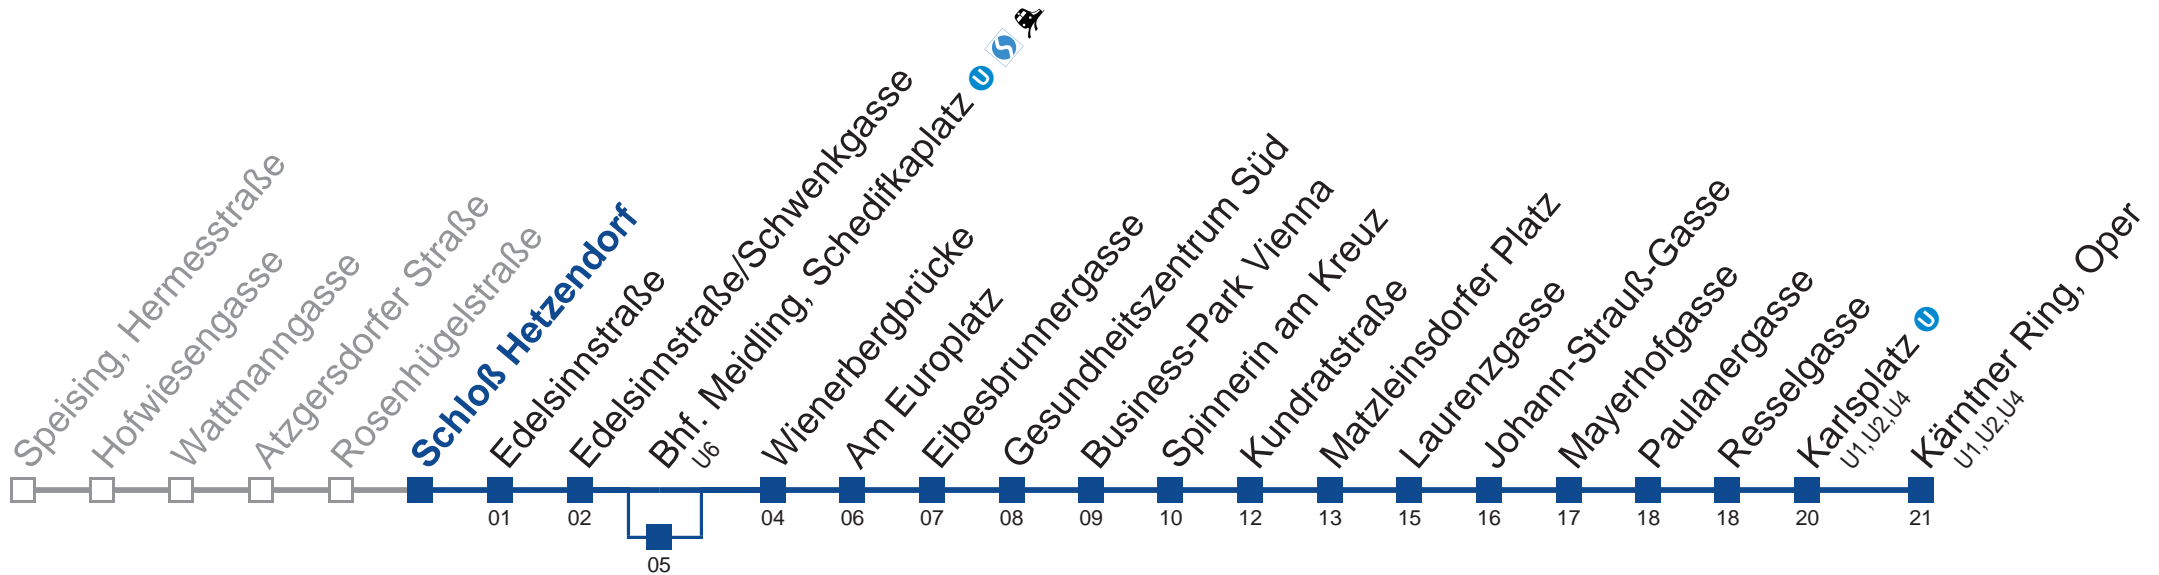

N62 Kärntner Ring, Oper

Montag bis Freitag

0	29
1	06 36
2	06 36
3	06 36
4	06 36

Samstag, Sonn- und Feiertag

außer Silvesternacht

0	29
1	00 30
2	00 30
3	00 30
4	00 30

Vom 31.12. auf 1.1. kein Betrieb. Bitte benutzen Sie den Silvesternachtverkehr.

☐ über Bhf. Meidling, Schedifkaplatz

Holen Sie sich die aktuellen Abfahrtszeiten auf Ihr Handy!

m.qando.at/qr/01174