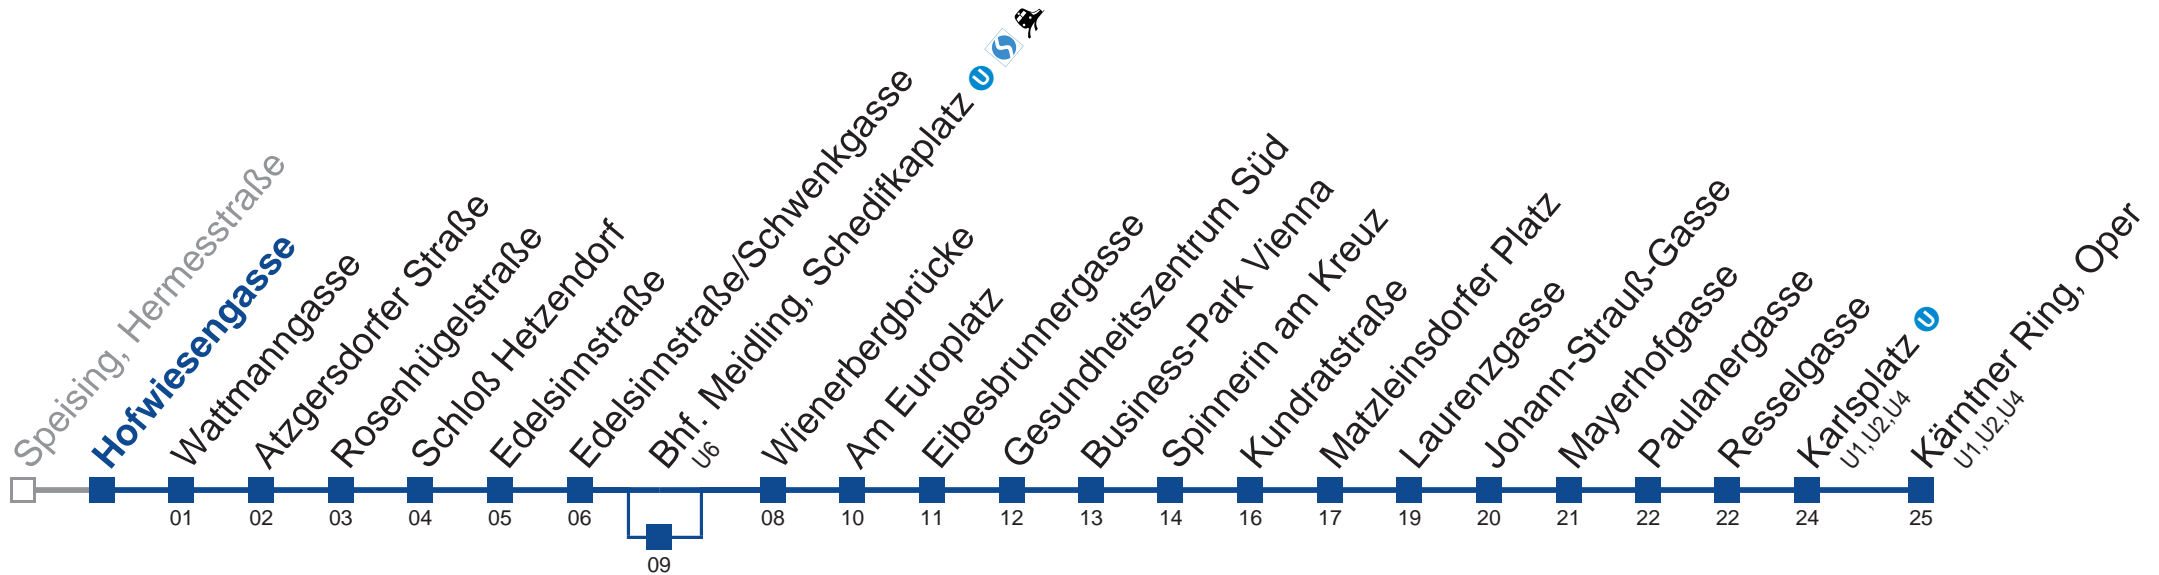

N62 Kärntner Ring, Oper

Montag bis Freitag

0	25
1	02 32
2	02 32
3	02 32
4	02 32

Samstag, Sonn- und Feiertag

außer Silvesternacht

0	25|56
1	26|56
2	26|56
3	26|56
4	26

Vom 31.12. auf 1.1. kein Betrieb. Bitte benutzen Sie den Silvesternachtverkehr.

☐ über Bhf. Meidling, Schedifkaplatz

Holen Sie sich die
aktuellen Abfahrtszeiten
auf Ihr Handy!

m.qando.at/qr/00539