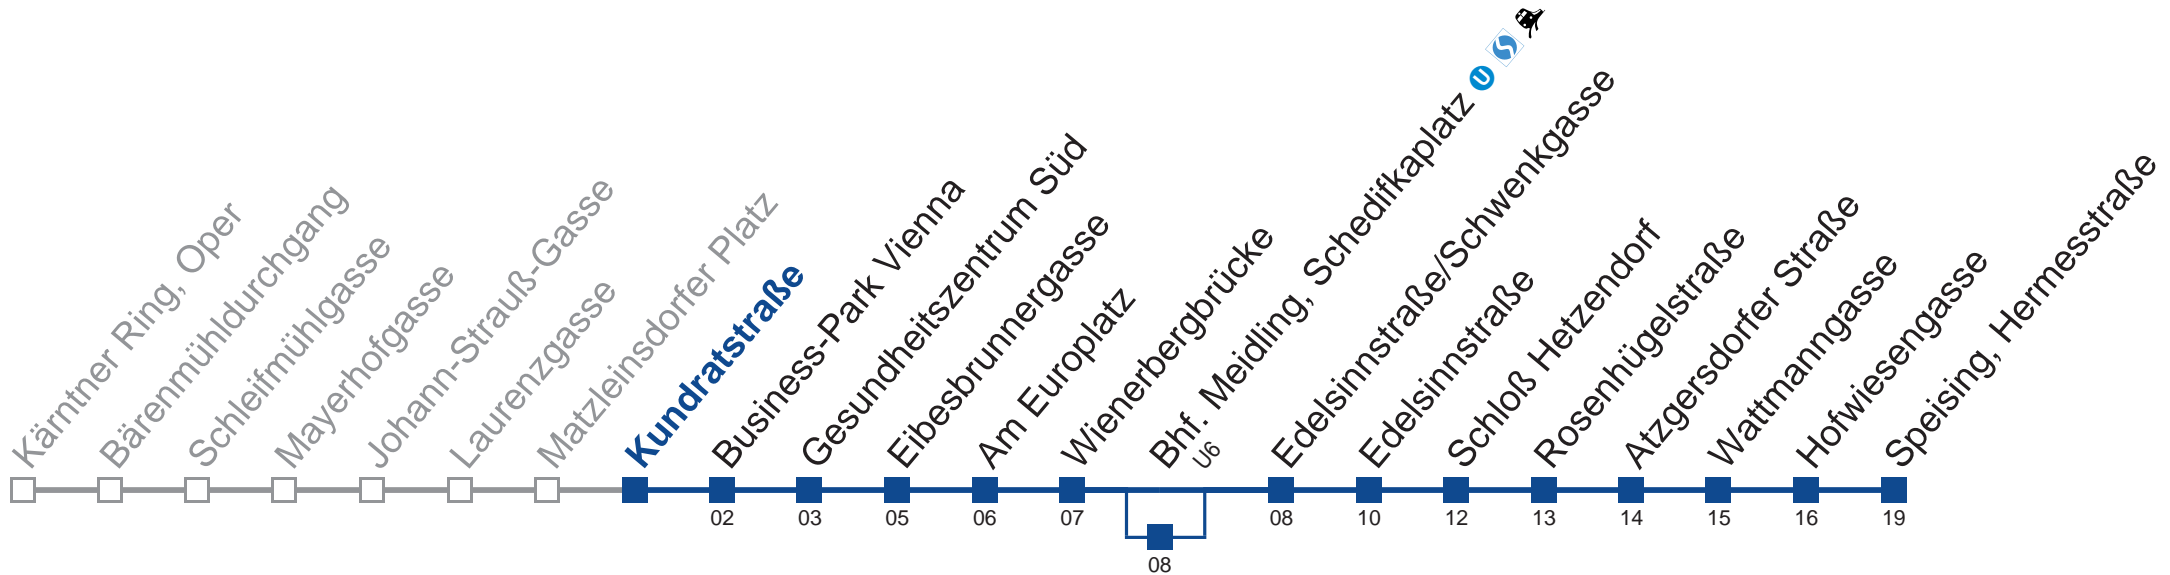

N62 Speising, Hermesstraße

Montag bis Freitag

- 1 11 41
- 2 11 41
- 3 11 41
- 4 11 41
- 5 **11**

Samstag, Sonn- und Feiertag

außer Silvesternacht

- 1 **12 42**
- 2 **12 42**
- 3 **12 42**
- 4 **12 42**
- 5 **12**

Vom 31.12. auf 1.1. kein Betrieb. Bitte benutzen Sie den Silvesternachtverkehr.

über Bhf. Meidling, Schedifkaplatz
bis Hofwiesengasse

bis Wienerbergbrücke
 bis Bhf. Meidling, Schedifkaplatz

über Bhf. Meidling, Schedifkaplatz

Holen Sie sich die aktuellen Abfahrtszeiten auf Ihr Handy!
m.qando.at/qr/00727