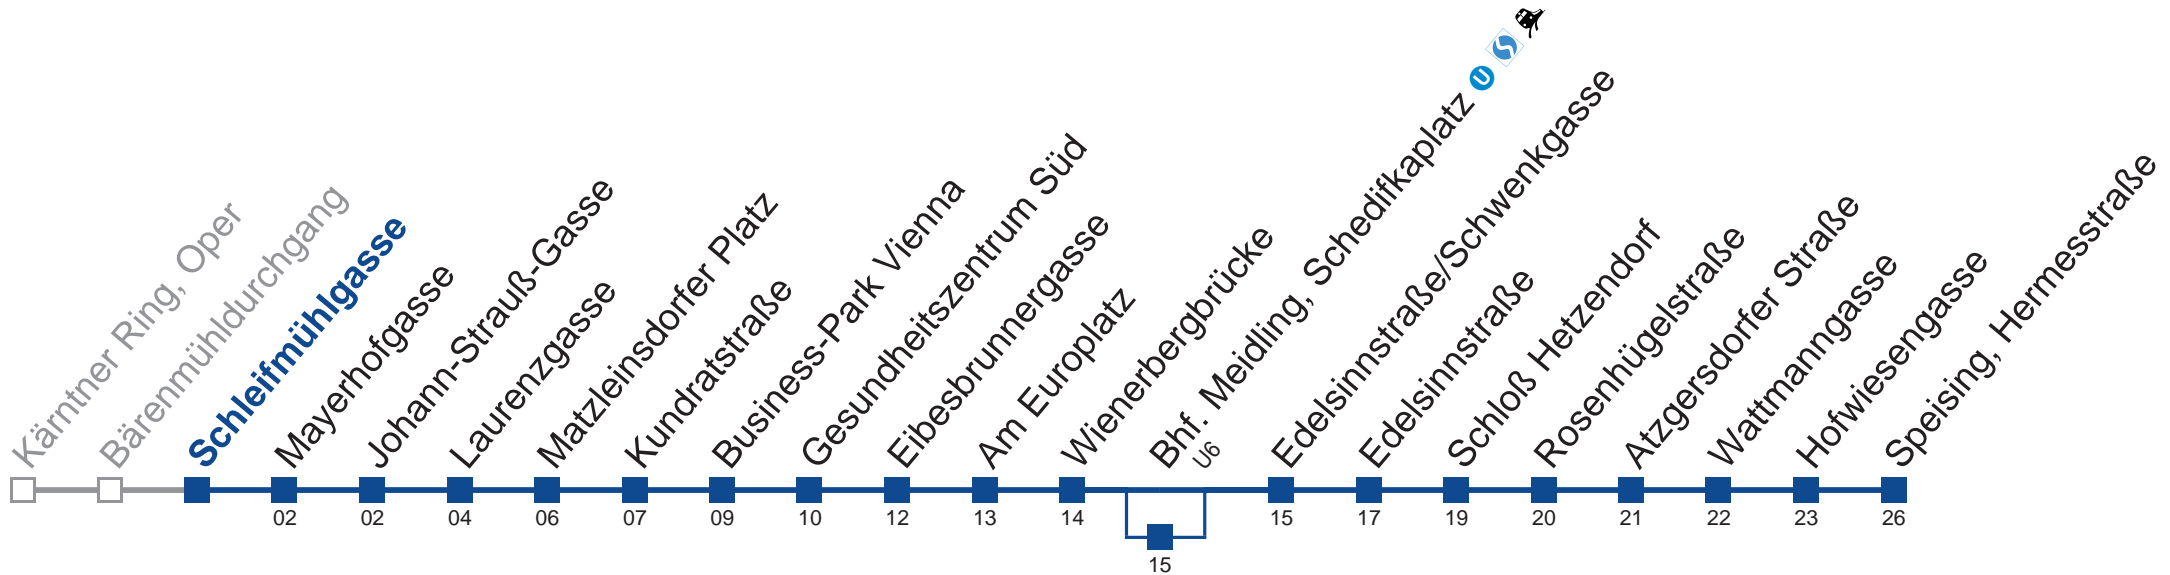

N62 Speising, Hermesstraße

Montag bis Freitag

- 1 04 34
- 2 04 34
- 3 04 34
- 4 04 34
- 5 04

Samstag, Sonn- und Feiertag

außer Silvesternacht

- 1 05 35
- 2 05 35
- 3 05 35
- 4 05 35
- 5 05

Vom 31.12. auf 1.1. kein Betrieb. Bitte benutzen Sie den Silvesternachtverkehr.

□ über Bhf. Meidling, Schedifkaplatz
bis Hofwiesengasse

□ bis Wienerbergbrücke
□ bis Bhf. Meidling, Schedifkaplatz

□ über Bhf. Meidling, Schedifkaplatz

Holen Sie sich die aktuellen Abfahrtszeiten auf Ihr Handy!
m.qando.at/qr/01168