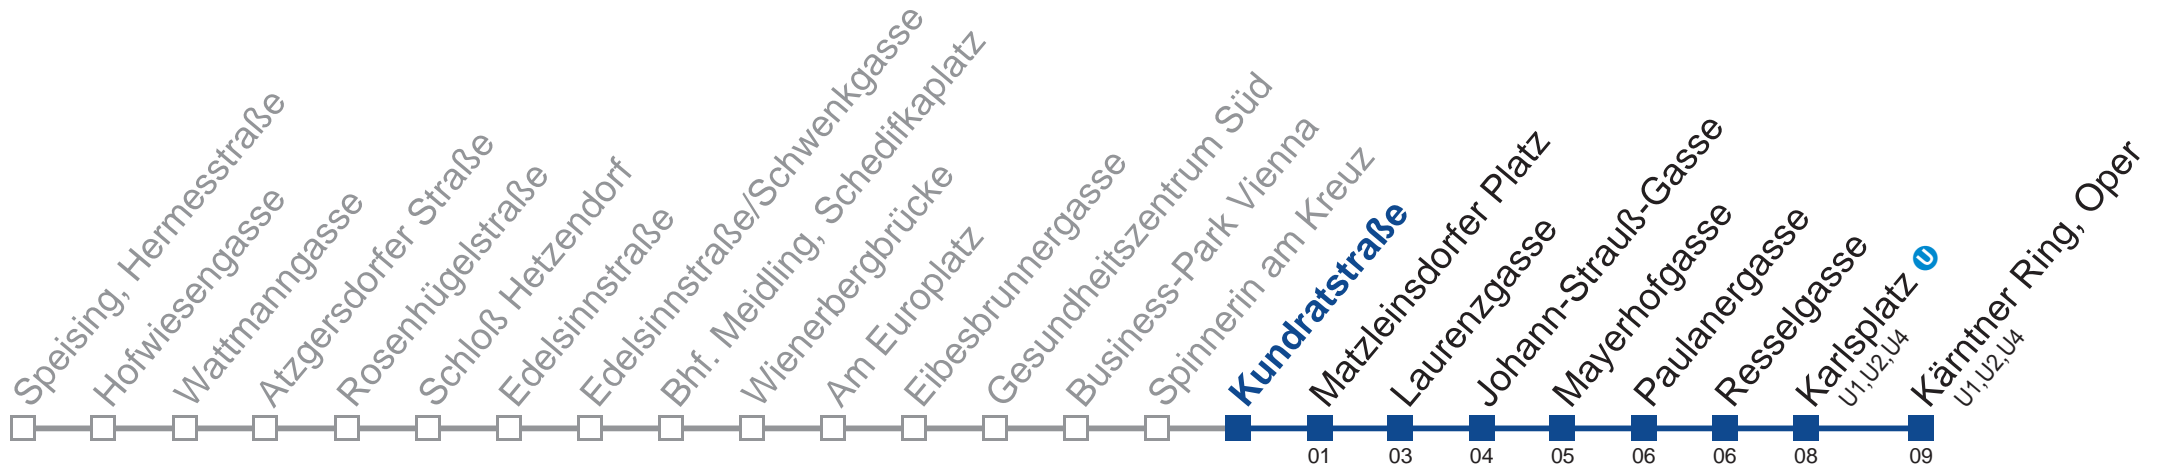

N62 Kärntner Ring, Oper

Montag bis Freitag

0	41
1	18 48
2	18 48
3	18 48
4	18 48

Samstag, Sonn- und Feiertag

außer Silvesternacht

0	44
1	15 45
2	15 45
3	15 45
4	15 45

Vom 31.12. auf 1.1. kein Betrieb. Bitte benutzen Sie den Silvesternachtverkehr.

Holen Sie sich die aktuellen Abfahrtszeiten auf Ihr Handy!
m.qando.at/qr/00727

Wiener Linien
Servicetelefon: 01/7909 100
Änderungen vorbehalten