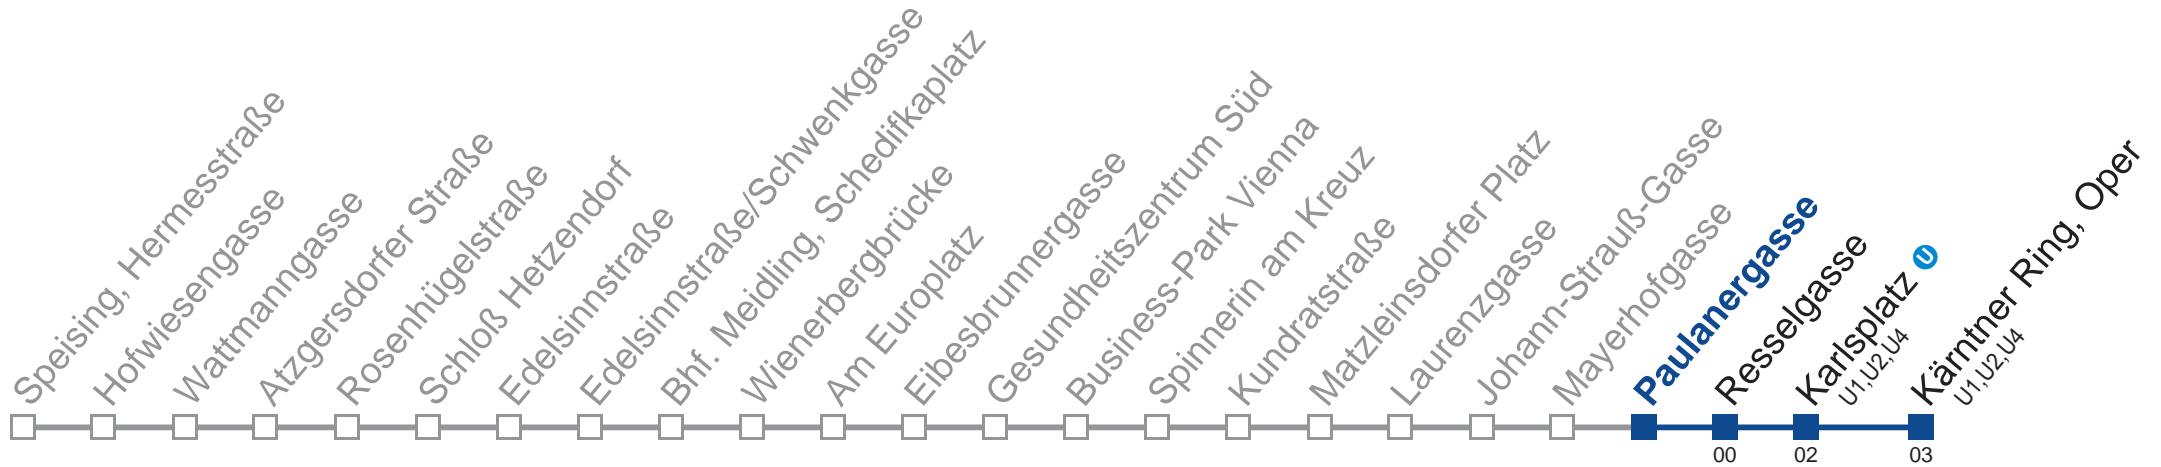

N62 Kärntner Ring, Oper

Montag bis Freitag

0	47
1	24 54
2	24 54
3	24 54
4	24 54

Samstag, Sonn- und Feiertag

außer Silvesternacht

0	50
1	21 51
2	21 51
3	21 51
4	21 51

Vom 31.12. auf 1.1. kein Betrieb. Bitte benutzen Sie den Silvesternachtverkehr.

Holen Sie sich die aktuellen Abfahrtszeiten auf Ihr Handy!
m.qando.at/qr/00996

Wiener Linien
Servicetelefon: 01/7909 100
Änderungen vorbehalten