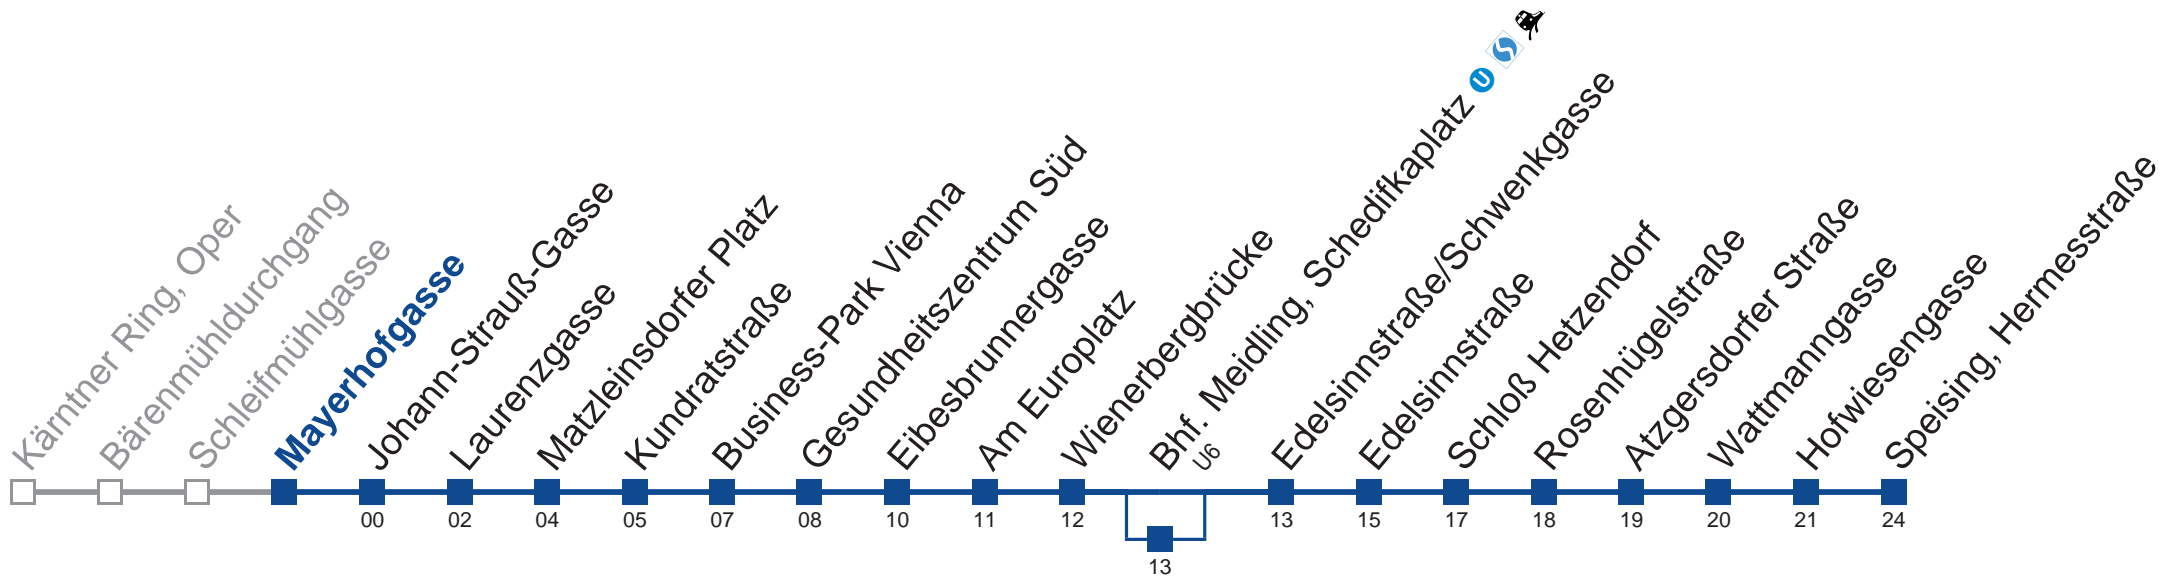

N62 Speising, Hermesstraße

Montag bis Freitag

- 1 06 36
- 2 06 36
- 3 06 36
- 4 06 36
- 5 06

Samstag, Sonn- und Feiertag

außer Silvesternacht

- 1 07 37
- 2 07 37
- 3 07 37
- 4 07 37
- 5 07

Vom 31.12. auf 1.1. kein Betrieb. Bitte benutzen Sie den Silvesternachtverkehr.

□ über Bhf. Meidling, Schedifkaplatz
bis Hofwiesengasse

■ bis Wienerbergbrücke
■ bis Bhf. Meidling, Schedifkaplatz

■ über Bhf. Meidling, Schedifkaplatz

Holen Sie sich die
aktuellen Abfahrtszeiten
auf Ihr Handy!

m.qando.at/qr/00859