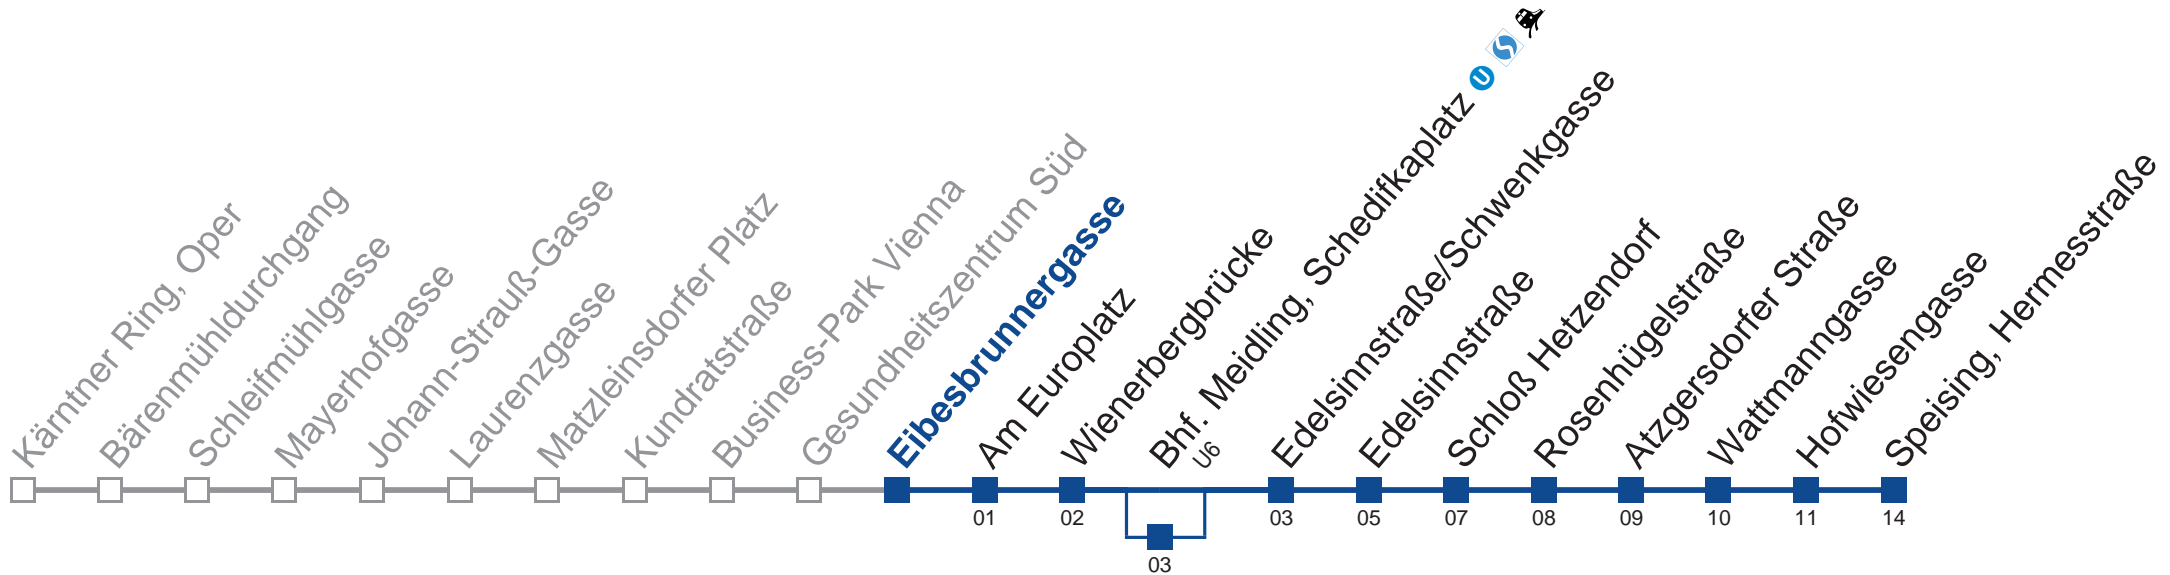

Samstag, Sonn- und Feiertag

außer Silvesternacht

- 1 15 45
- 2 15 45
- 3 15 45
- 4 15 45
- 5 15

Vom 31.12. auf 1.1. kein Betrieb. Bitte benutzen Sie den Silvesternachtverkehr.

□ über Bhf. Meidling, Schedifkaplatz
 bis Hofwiesengasse

■ bis Wienerbergbrücke
 ■ bis Bhf. Meidling, Schedifkaplatz

■ über Bhf. Meidling, Schedifkaplatz

Holen Sie sich die aktuellen Abfahrtszeiten auf Ihr Handy!
m.qando.at/qr/00053

N62 Speising, Hermesstraße

Montag bis Freitag