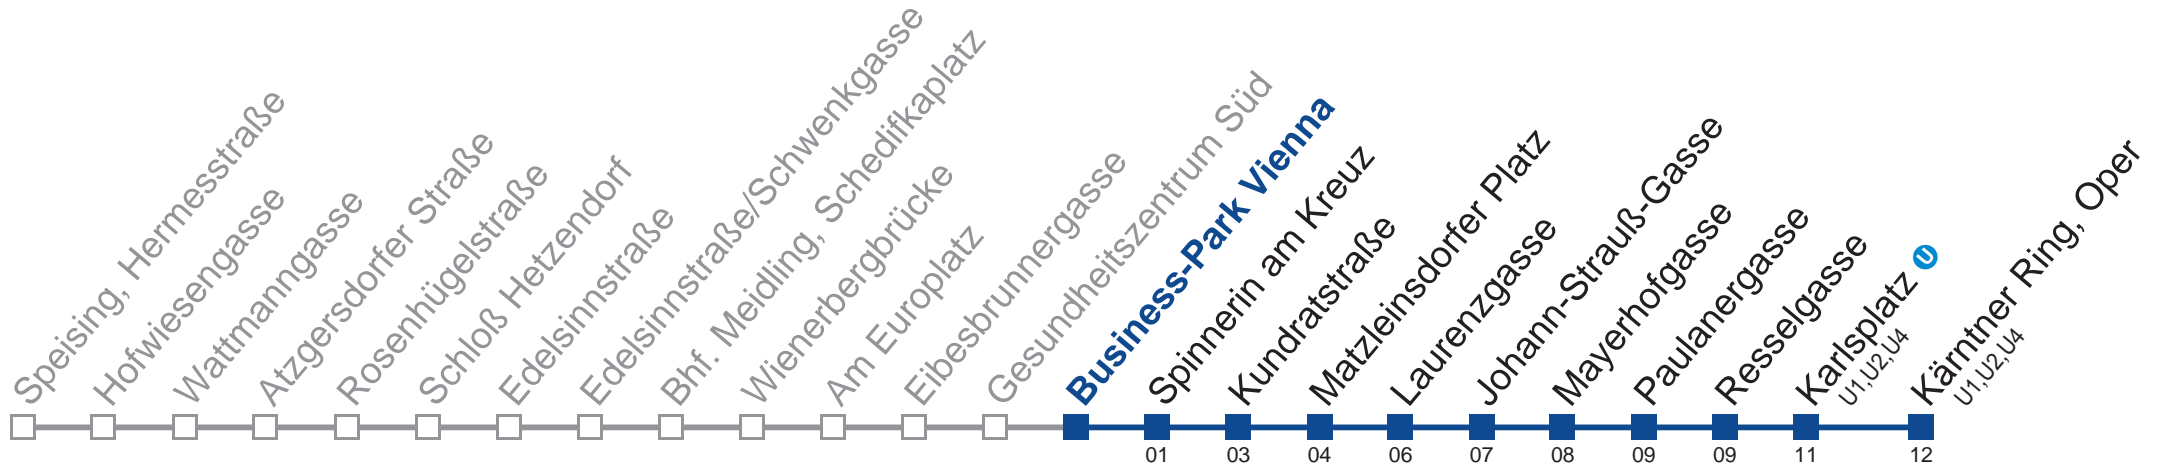

N62 Kärntner Ring, Oper

Montag bis Freitag

0	38
1	15 45
2	15 45
3	15 45
4	15 45

Samstag, Sonn- und Feiertag

außer Silvesternacht

0	41
1	12 42
2	12 42
3	12 42
4	12 42

Vom 31.12. auf 1.1. kein Betrieb. Bitte benutzen Sie den Silvesternachtverkehr.

Holen Sie sich die aktuellen Abfahrtszeiten auf Ihr Handy!
m.qando.at/qr/01571

Wiener Linien
Servicetelefon: 01/7909 100
Änderungen vorbehalten