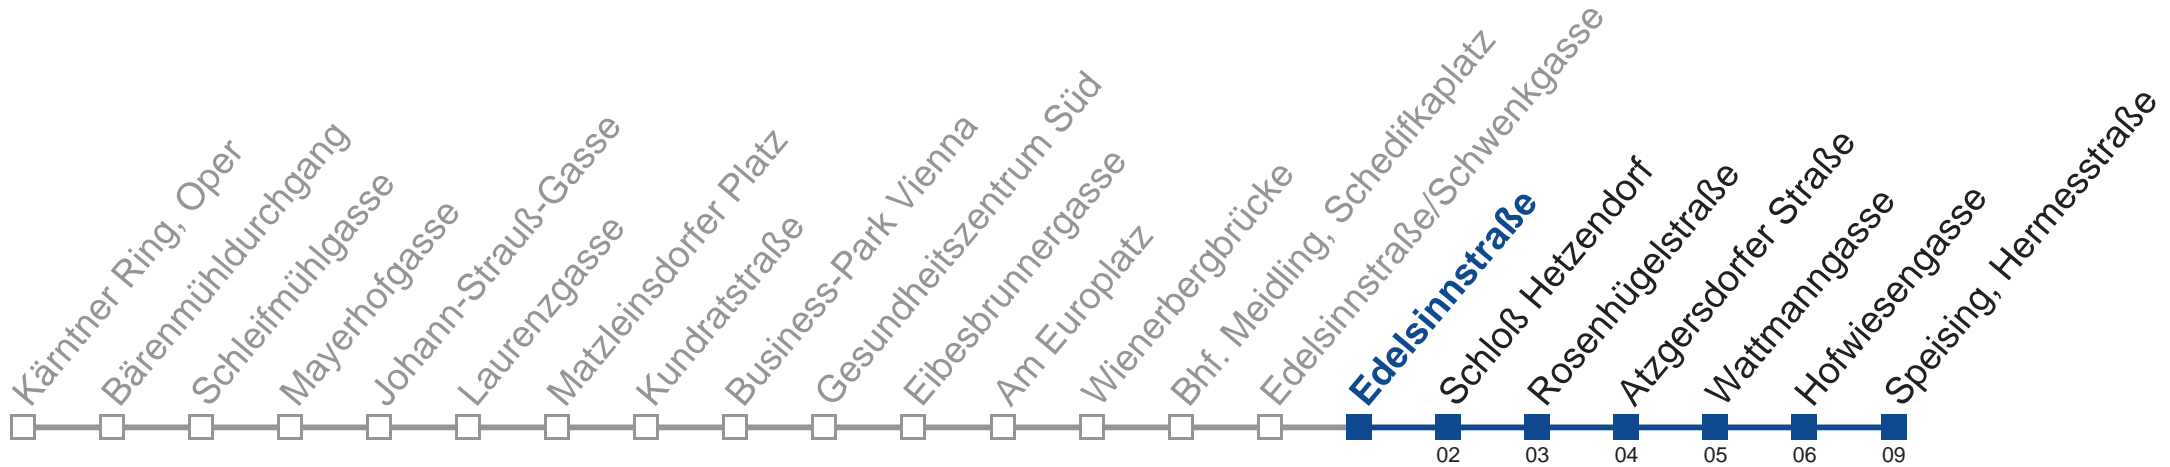

N62 Speising, Hermesstraße

Montag bis Freitag

- 1 21 51
- 2 21 51
- 3 21 51
- 4 21 51

Samstag, Sonn- und Feiertag

außer Silvesternacht

- 1 24 54
- 2 24 54
- 3 24 54
- 4 24 54

Vom 31.12. auf 1.1. kein Betrieb. Bitte benutzen Sie den Silvesternachtverkehr.

☐ bis Hofwiesengasse

Holen Sie sich die aktuellen Abfahrtszeiten auf Ihr Handy!

m.qando.at/qr/01383

Wiener Linien
Servicetelefon: 01/7909 100
Änderungen vorbehalten