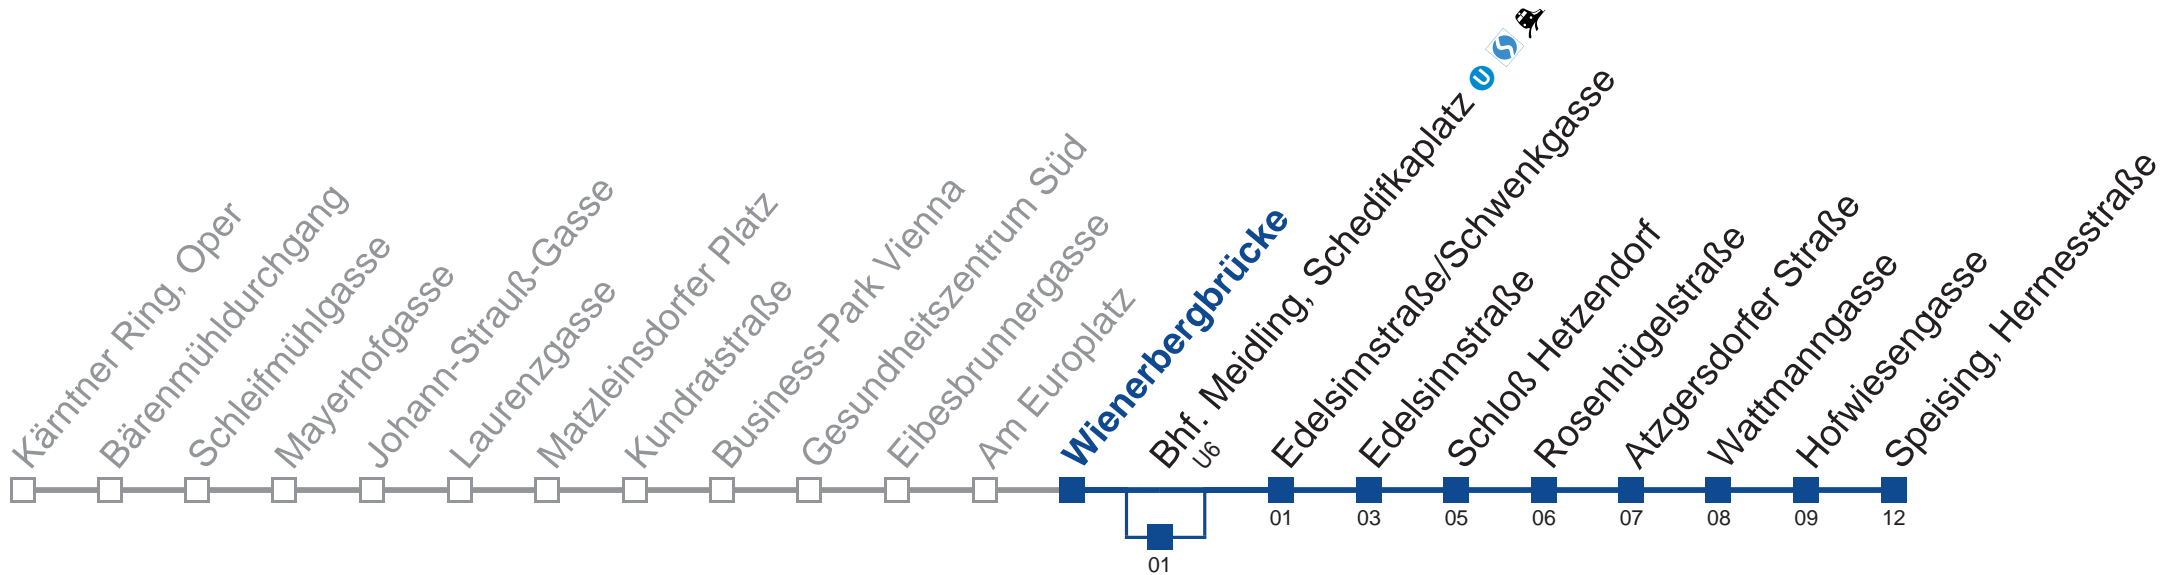

N62 Speising, Hermesstraße

Montag bis Freitag

- 1 18 48
- 2 18 48
- 3 18 48
- 4 18 48
- 5

Samstag, Sonn- und Feiertag

außer Silvesternacht

- 1 19 49
- 2 19 49
- 3 19 49
- 4 19 49
- 5 19

Vom 31.12. auf 1.1. kein Betrieb. Bitte benutzen Sie den Silvesternachtverkehr.

□ über Bhf. Meidling, Schedifkaplatz

■ bis Bhf. Meidling, Schedifkaplatz

■ über Bhf. Meidling, Schedifkaplatz

Holen Sie sich die aktuellen Abfahrtszeiten auf Ihr Handy!

m.qando.at/qr/01477