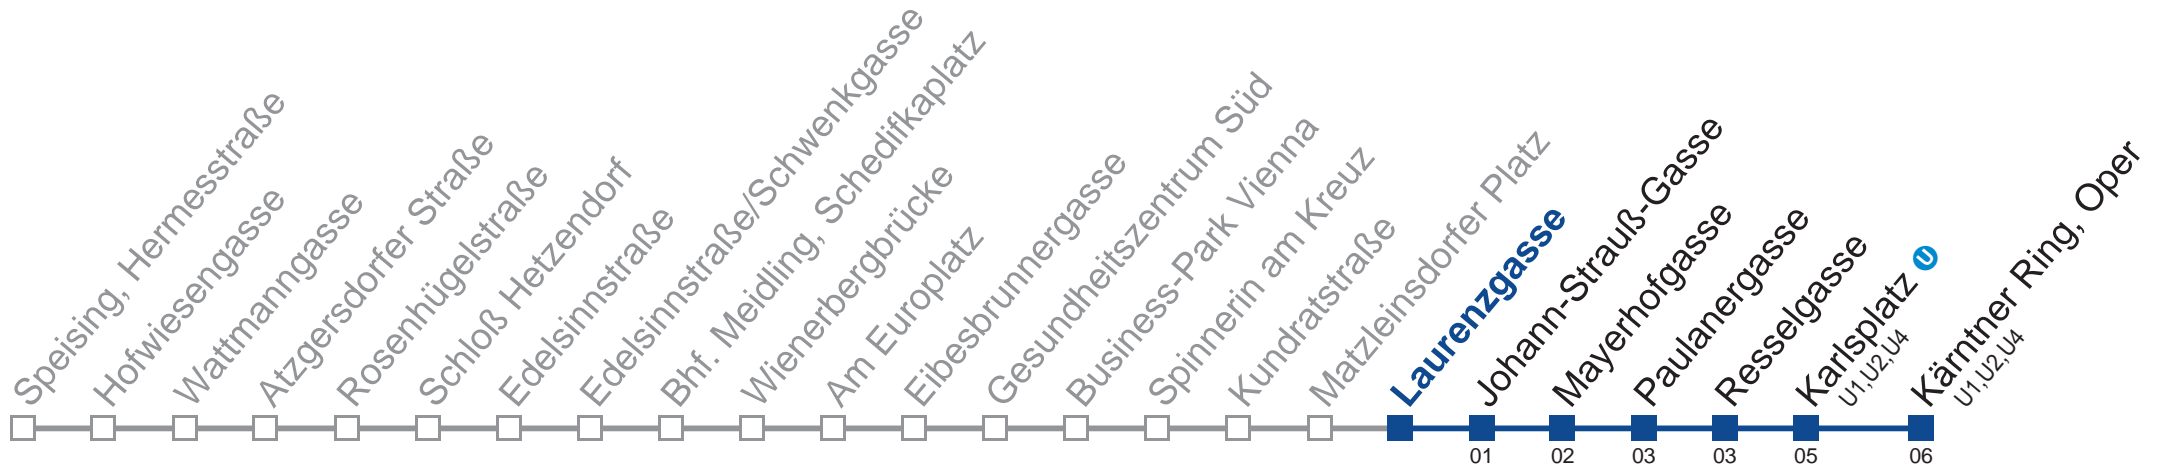

N62 Kärntner Ring, Oper

Montag bis Freitag

0	44
1	21 51
2	21 51
3	21 51
4	21 51

Samstag, Sonn- und Feiertag

außer Silvesternacht

0	47
1	18 48
2	18 48
3	18 48
4	18 48

Vom 31.12. auf 1.1. kein Betrieb. Bitte benutzen Sie den Silvesternachtverkehr.

Holen Sie sich die aktuellen Abfahrtszeiten auf Ihr Handy!
m.qando.at/qr/00755

Wiener Linien
Servicetelefon: 01/7909 100
Änderungen vorbehalten