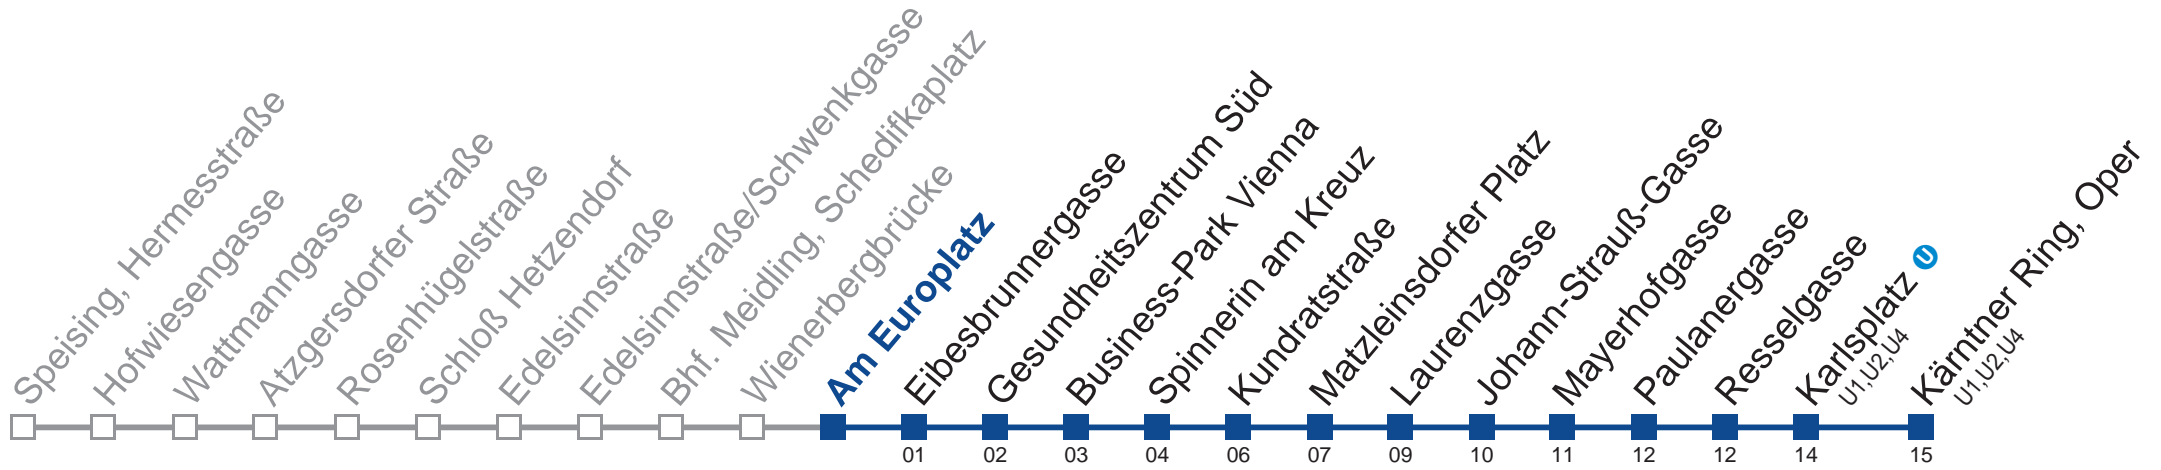

N62 Kärntner Ring, Oper

Montag bis Freitag

0	35
1	12 42
2	12 42
3	12 42
4	12 42

Samstag, Sonn- und Feiertag

außer Silvesternacht

0	38
1	09 39
2	09 39
3	09 39
4	09 39

Vom 31.12. auf 1.1. kein Betrieb. Bitte benutzen Sie den Silvesternachtverkehr.

Holen Sie sich die aktuellen Abfahrtszeiten auf Ihr Handy!
m.qando.at/qr/01508

Wiener Linien
Servicetelefon: 01/7909 100
Änderungen vorbehalten