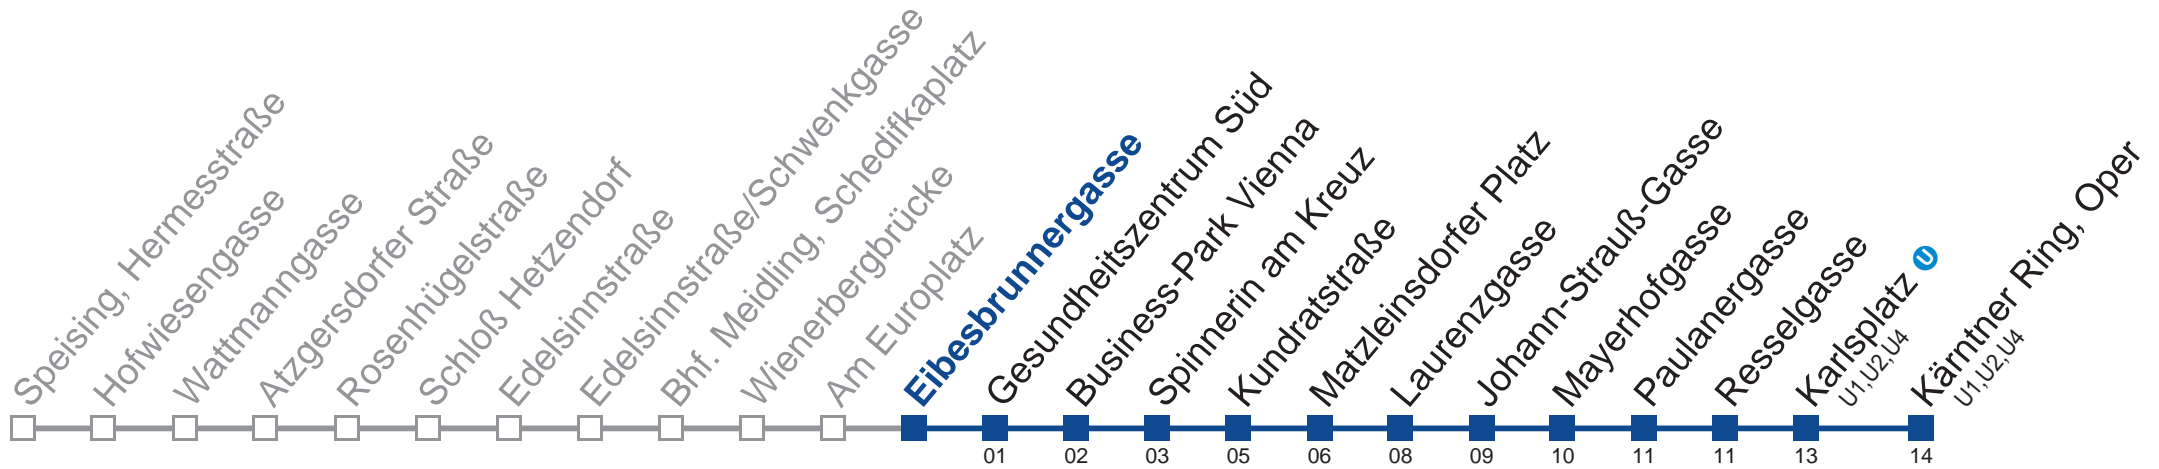

N62 Kärntner Ring, Oper

Montag bis Freitag

0	36
1	13 43
2	13 43
3	13 43
4	13 43

Samstag, Sonn- und Feiertag

außer Silvesternacht

0	39
1	10 40
2	10 40
3	10 40
4	10 40

Vom 31.12. auf 1.1. kein Betrieb. Bitte benutzen Sie den Silvesternachtverkehr.

Holen Sie sich die aktuellen Abfahrtszeiten auf Ihr Handy!
m.qando.at/qr/00264

Wiener Linien
Servicetelefon: 01/7909 100
Änderungen vorbehalten