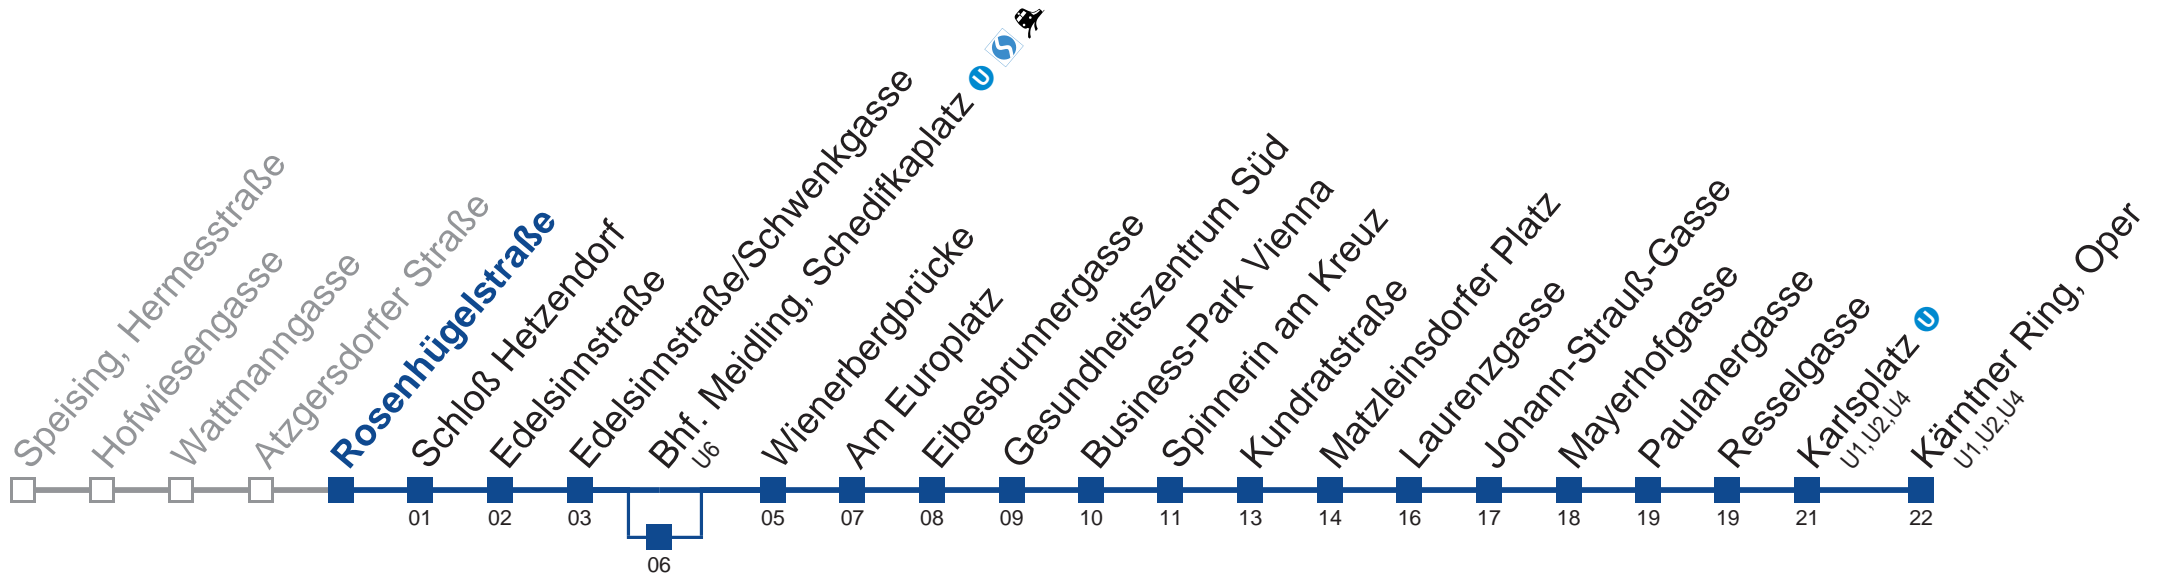

N62 Kärntner Ring, Oper

Montag bis Freitag

0	28
1	05 35
2	05 35
3	05 35
4	05 35

Samstag, Sonn- und Feiertag

außer Silvesternacht

0	28|59
1	29|59
2	29|59
3	29|59
4	29

Vom 31.12. auf 1.1. kein Betrieb. Bitte benutzen Sie den Silvesternachtverkehr.

☐ über Bhf. Meidling, Schedifkaplatz

Holen Sie sich die aktuellen Abfahrtszeiten auf Ihr Handy!

m.qando.at/qr/01114