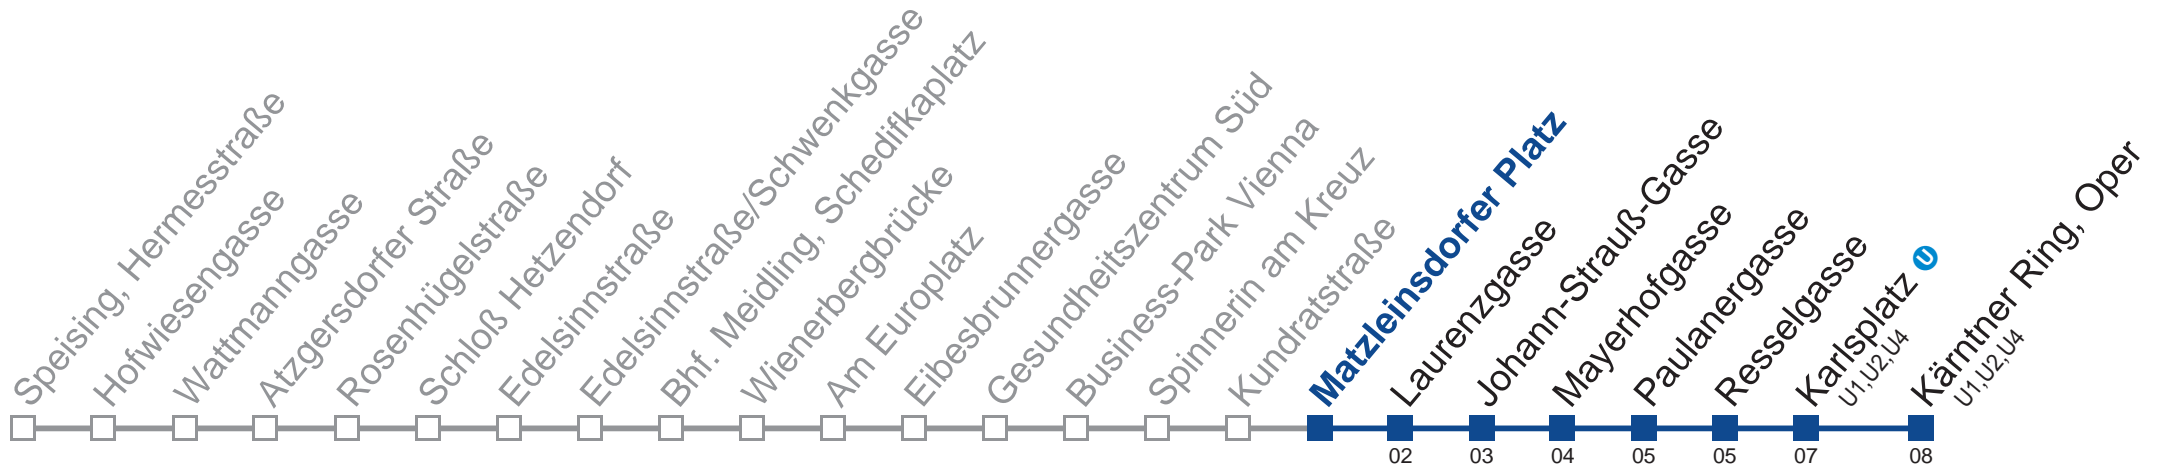

N62 Kärntner Ring, Oper

Montag bis Freitag

0	42
1	19 49
2	19 49
3	19 49
4	19 49

Samstag, Sonn- und Feiertag

außer Silvesternacht

0	45
1	16 46
2	16 46
3	16 46
4	16 46

Vom 31.12. auf 1.1. kein Betrieb. Bitte benutzen Sie den Silvesternachtverkehr.

Holen Sie sich die aktuellen Abfahrtszeiten auf Ihr Handy!
m.qando.at/qr/00849

Wiener Linien
Servicetelefon: 01/7909 100
Änderungen vorbehalten