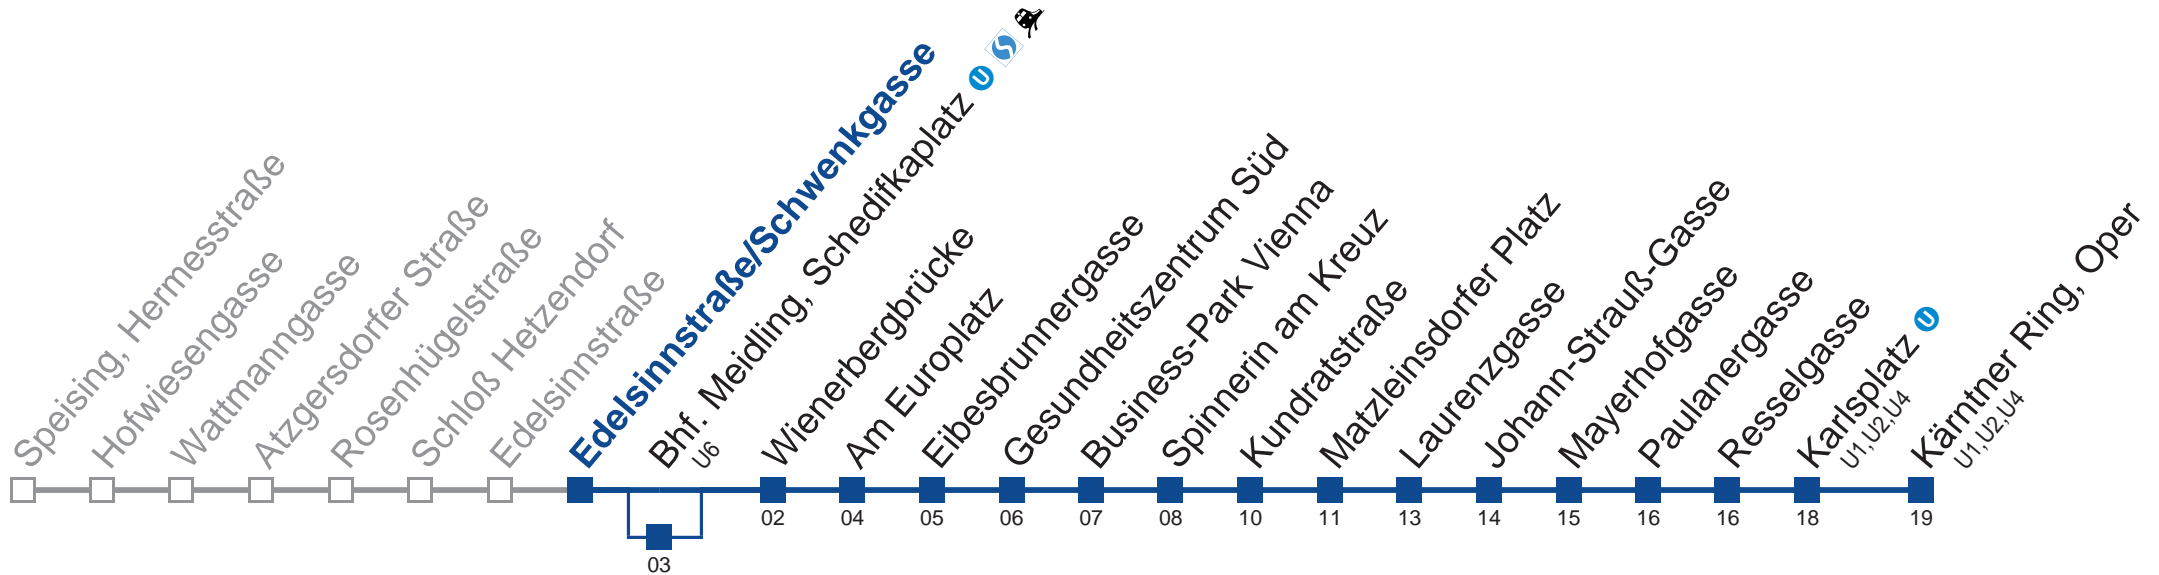

N62 Kärntner Ring, Oper

Montag bis Freitag

0	31
1	08 38
2	08 38
3	08 38
4	08 38

Samstag, Sonn- und Feiertag

außer Silvesternacht

0	31
1	02|32
2	02|32
3	02|32
4	02|32

Vom 31.12. auf 1.1. kein Betrieb. Bitte benutzen Sie den Silvesternachtverkehr.

☐ über Bhf. Meidling, Schedifkaplatz

Holen Sie sich die aktuellen Abfahrtszeiten auf Ihr Handy!

m.qando.at/qr/01726