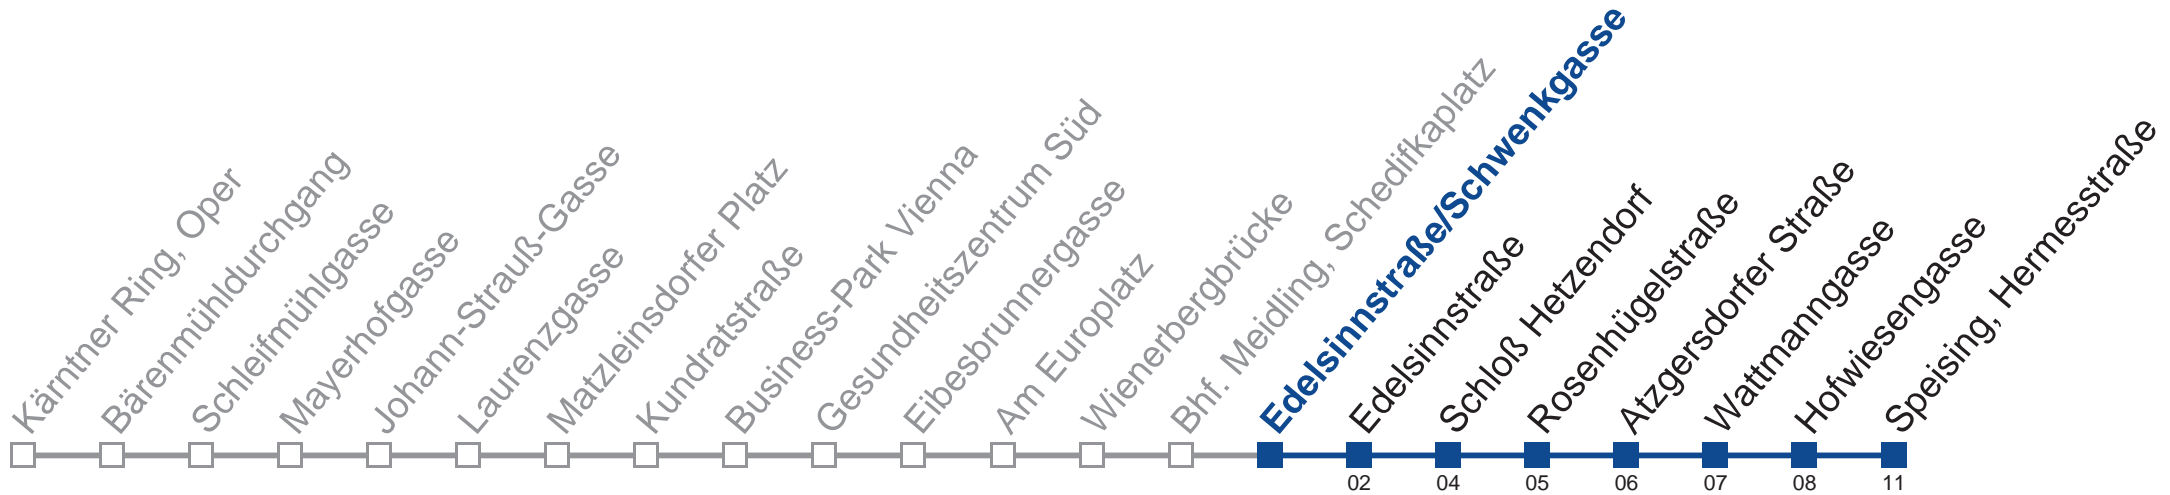

N62 Speising, Hermesstraße

Montag bis Freitag

- 1 19 49
- 2 19 49
- 3 19 49
- 4 19 49

Samstag, Sonn- und Feiertag

außer Silvesternacht

- 1 22 52
- 2 22 52
- 3 22 52
- 4 22 52

Vom 31.12. auf 1.1. kein Betrieb. Bitte benutzen Sie den Silvesternachtverkehr.

□ bis Hofwiesengasse

Holen Sie sich die aktuellen Abfahrtszeiten auf Ihr Handy!

m.qando.at/qr/01726

Wiener Linien
Servicetelefon: 01/7909 100
Änderungen vorbehalten