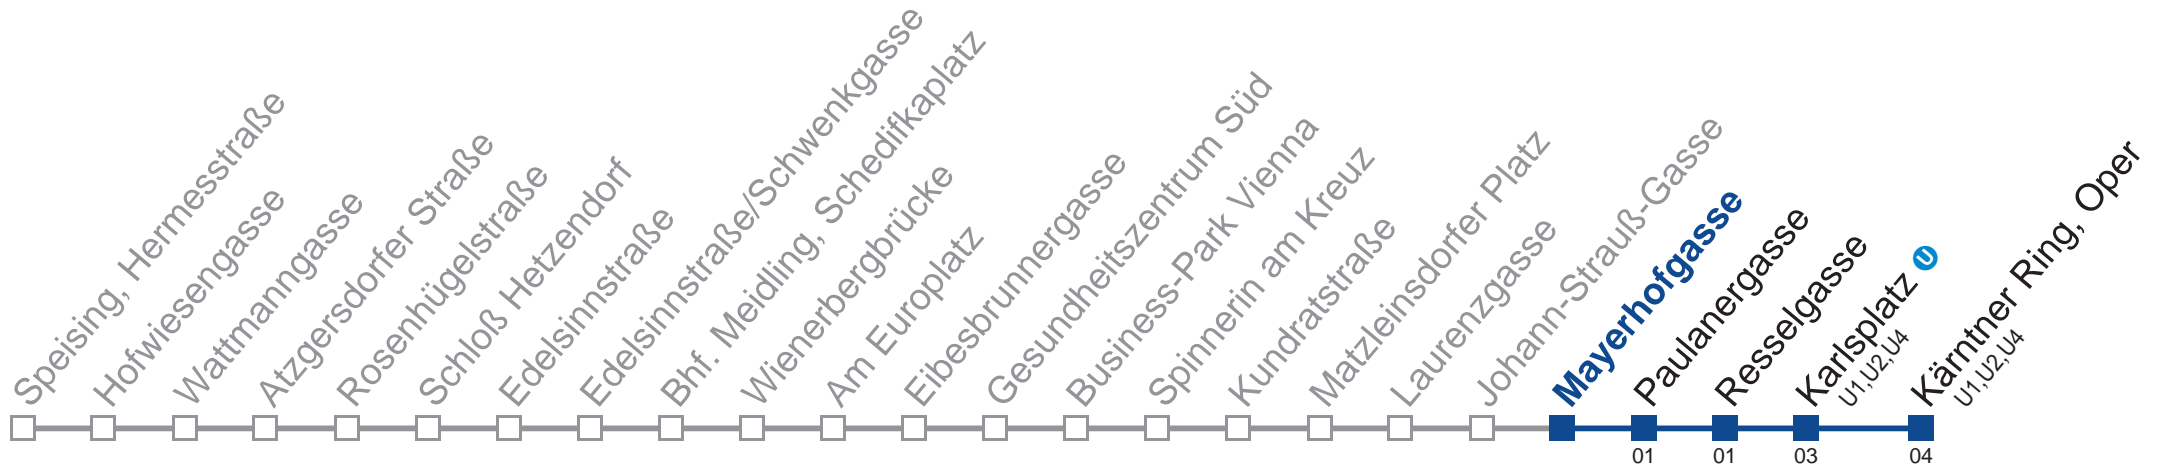

N62 Kärntner Ring, Oper

Montag bis Freitag

0	46
1	23 53
2	23 53
3	23 53
4	23 53

Samstag, Sonn- und Feiertag

außer Silvesternacht

0	49
1	20 50
2	20 50
3	20 50
4	20 50

Vom 31.12. auf 1.1. kein Betrieb. Bitte benutzen Sie den Silvesternachtverkehr.

Holen Sie sich die aktuellen Abfahrtszeiten auf Ihr Handy!
m.qando.at/qr/00859

Wiener Linien
Servicetelefon: 01/7909 100
Änderungen vorbehalten