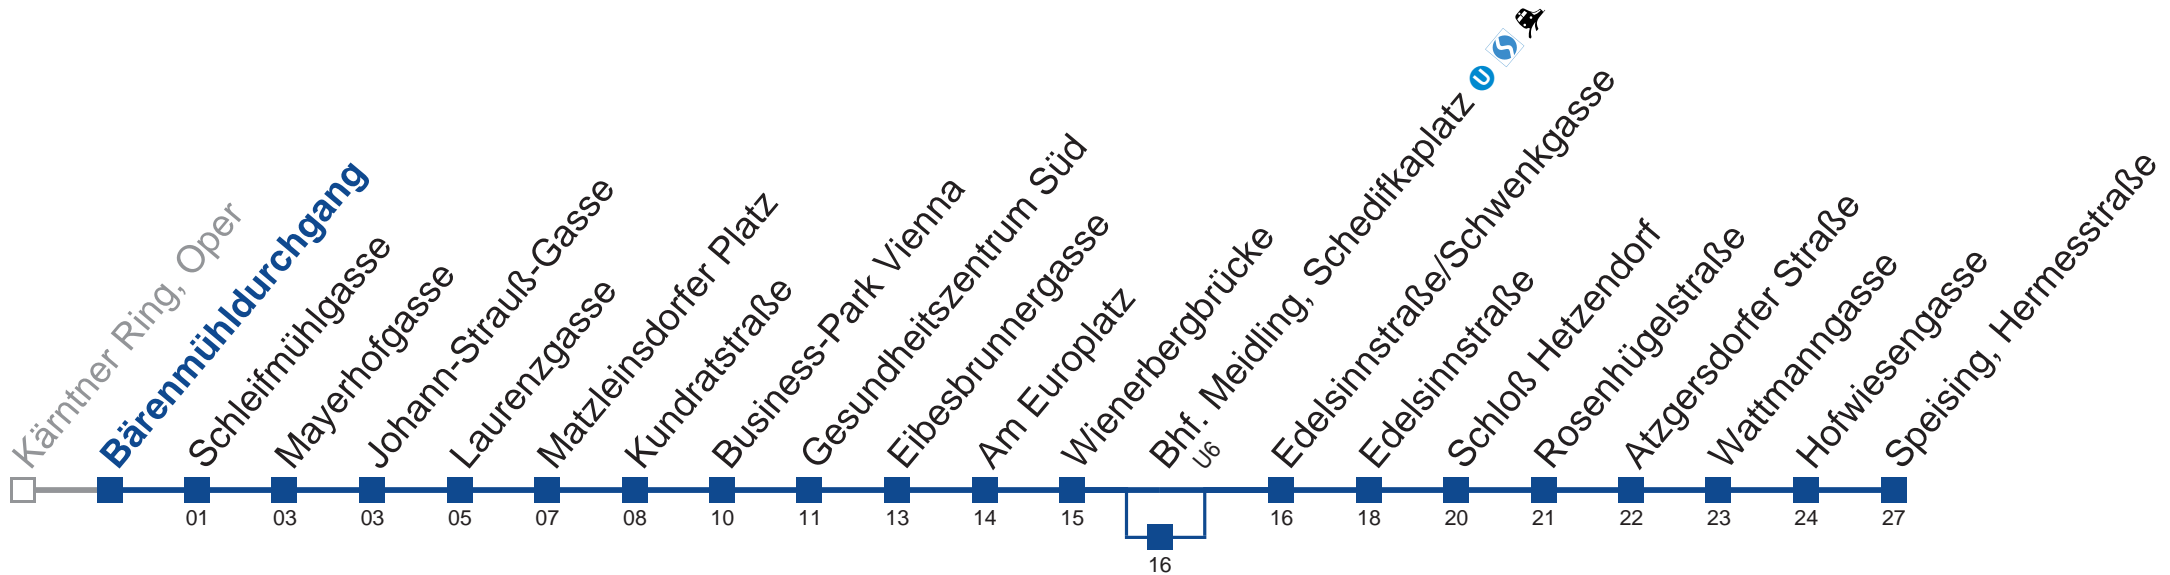

N62 Speising, Hermesstraße

Montag bis Freitag

- 1 03 33
- 2 03 33
- 3 03 33
- 4 03 33
- 5 03

Samstag, Sonn- und Feiertag

außer Silvesternacht

- 1 04 34
- 2 04 34
- 3 04 34
- 4 04 34
- 5 04

Vom 31.12. auf 1.1. kein Betrieb. Bitte benutzen Sie den Silvesternachtverkehr.

□ über Bhf. Meidling, Schedifkaplatz
bis Hofwiesengasse

■ bis Wienerbergbrücke
■ bis Bhf. Meidling, Schedifkaplatz

■ über Bhf. Meidling, Schedifkaplatz

Holen Sie sich die aktuellen Abfahrtszeiten auf Ihr Handy!
m.qando.at/qr/00193