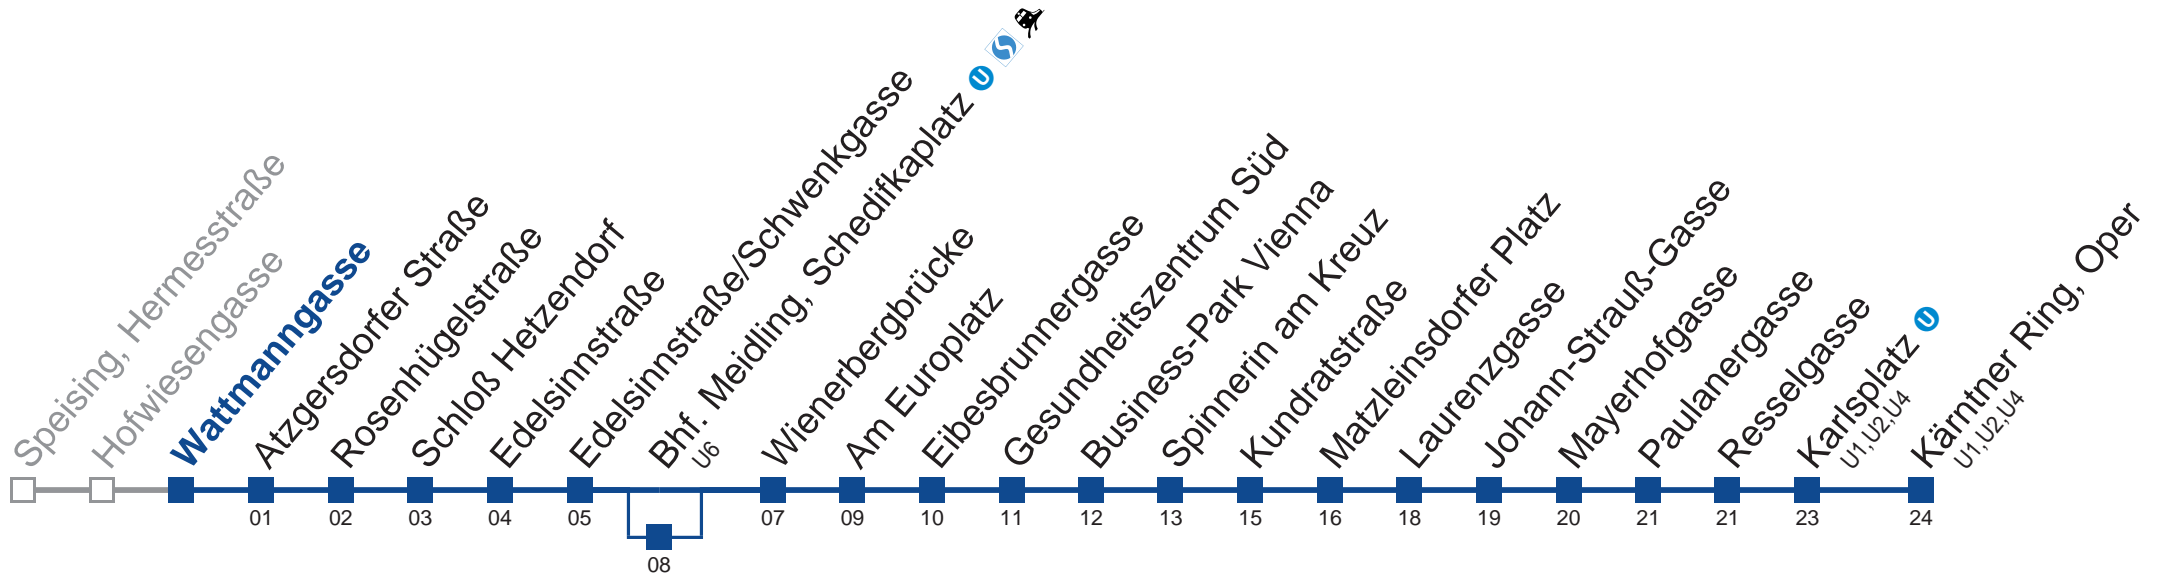

N62 Kärntner Ring, Oper

Montag bis Freitag

0	26
1	03 33
2	03 33
3	03 33
4	03 33

Samstag, Sonn- und Feiertag

außer Silvesternacht

0	26 | 57
1	27 | 57
2	27 | 57
3	27 | 57
4	27

Vom 31.12. auf 1.1. kein Betrieb. Bitte benutzen Sie den Silvesternachtverkehr.

☐ über Bhf. Meidling, Schedifkaplatz U U ♿

Holen Sie sich die aktuellen Abfahrtszeiten auf Ihr Handy!
m.qando.at/qr/01453