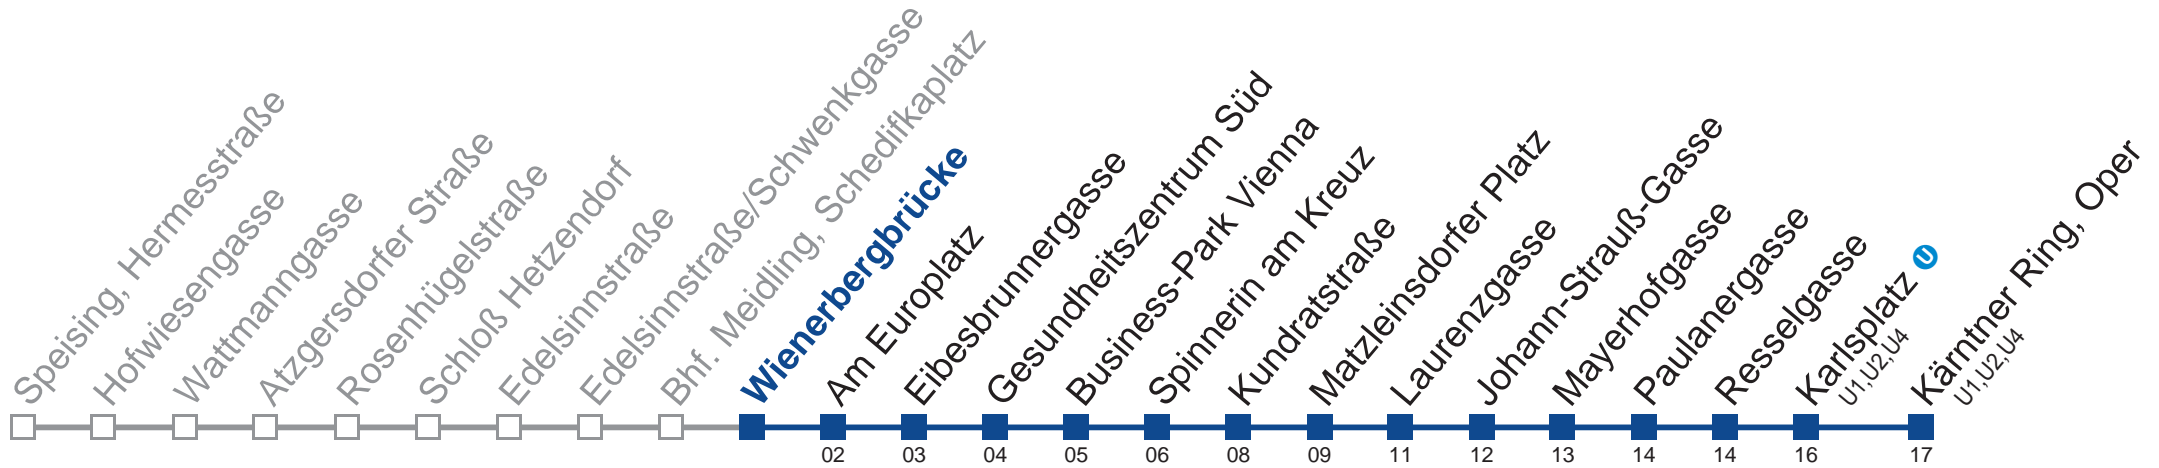

N62 Kärntner Ring, Oper

Montag bis Freitag

0	33
1	10 40
2	10 40
3	10 40
4	10 40

Samstag, Sonn- und Feiertag

außer Silvesternacht

0	36
1	07 37
2	07 37
3	07 37
4	07 37

Vom 31.12. auf 1.1. kein Betrieb. Bitte benutzen Sie den Silvesternachtverkehr.

Holen Sie sich die aktuellen Abfahrtszeiten auf Ihr Handy!
m.qando.at/qr/01477

Wiener Linien
Servicetelefon: 01/7909 100
Änderungen vorbehalten