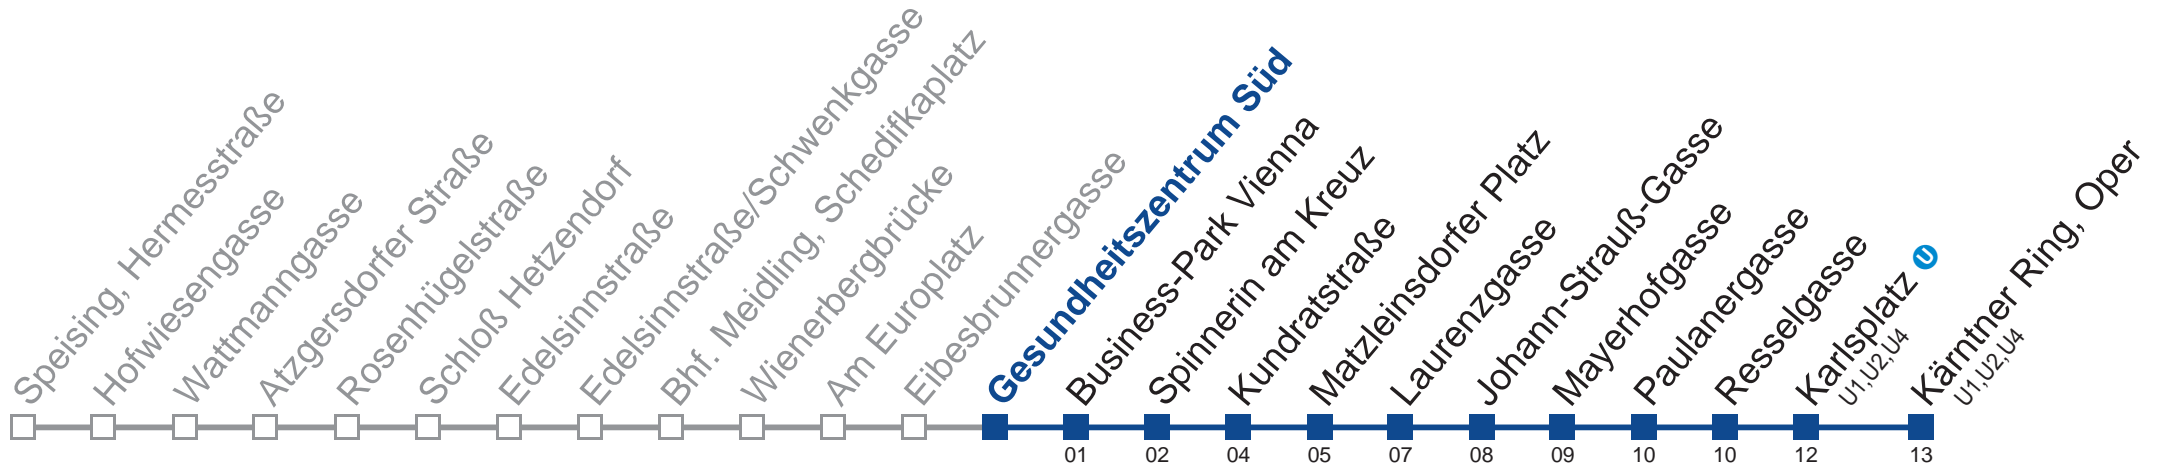

N62 Kärntner Ring, Oper

Montag bis Freitag

0	37
1	14 44
2	14 44
3	14 44
4	14 44

Samstag, Sonn- und Feiertag

außer Silvesternacht

0	40
1	11 41
2	11 41
3	11 41
4	11 41

Vom 31.12. auf 1.1. kein Betrieb. Bitte benutzen Sie den Silvesternachtverkehr.

Holen Sie sich die aktuellen Abfahrtszeiten auf Ihr Handy!
m.qando.at/qr/00053

Wiener Linien
Servicetelefon: 01/7909 100
Änderungen vorbehalten