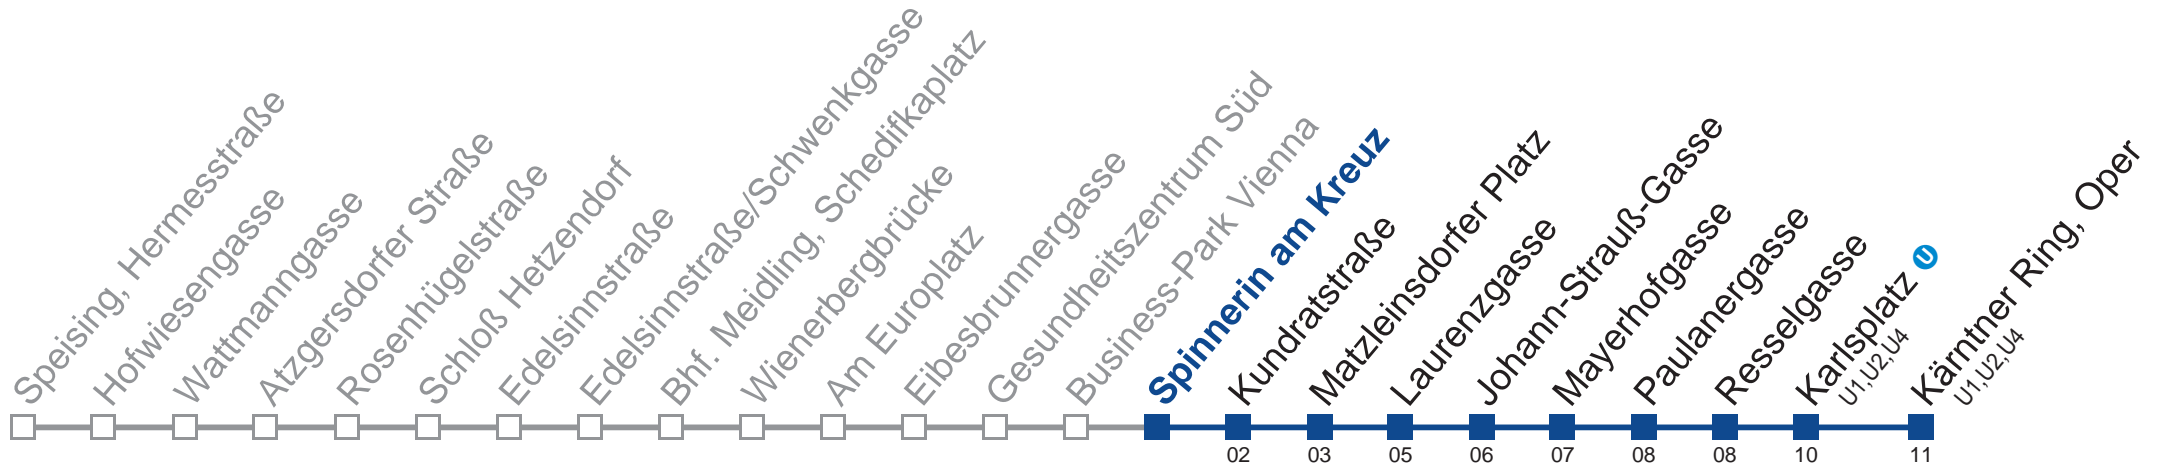

N62 Kärntner Ring, Oper

Montag bis Freitag

0	39
1	16 46
2	16 46
3	16 46
4	16 46

Samstag, Sonn- und Feiertag

außer Silvesternacht

0	42
1	13 43
2	13 43
3	13 43
4	13 43

Vom 31.12. auf 1.1. kein Betrieb. Bitte benutzen Sie den Silvesternachtverkehr.

Holen Sie sich die aktuellen Abfahrtszeiten auf Ihr Handy!
m.qando.at/qr/01287

Wiener Linien
Servicetelefon: 01/7909 100
Änderungen vorbehalten