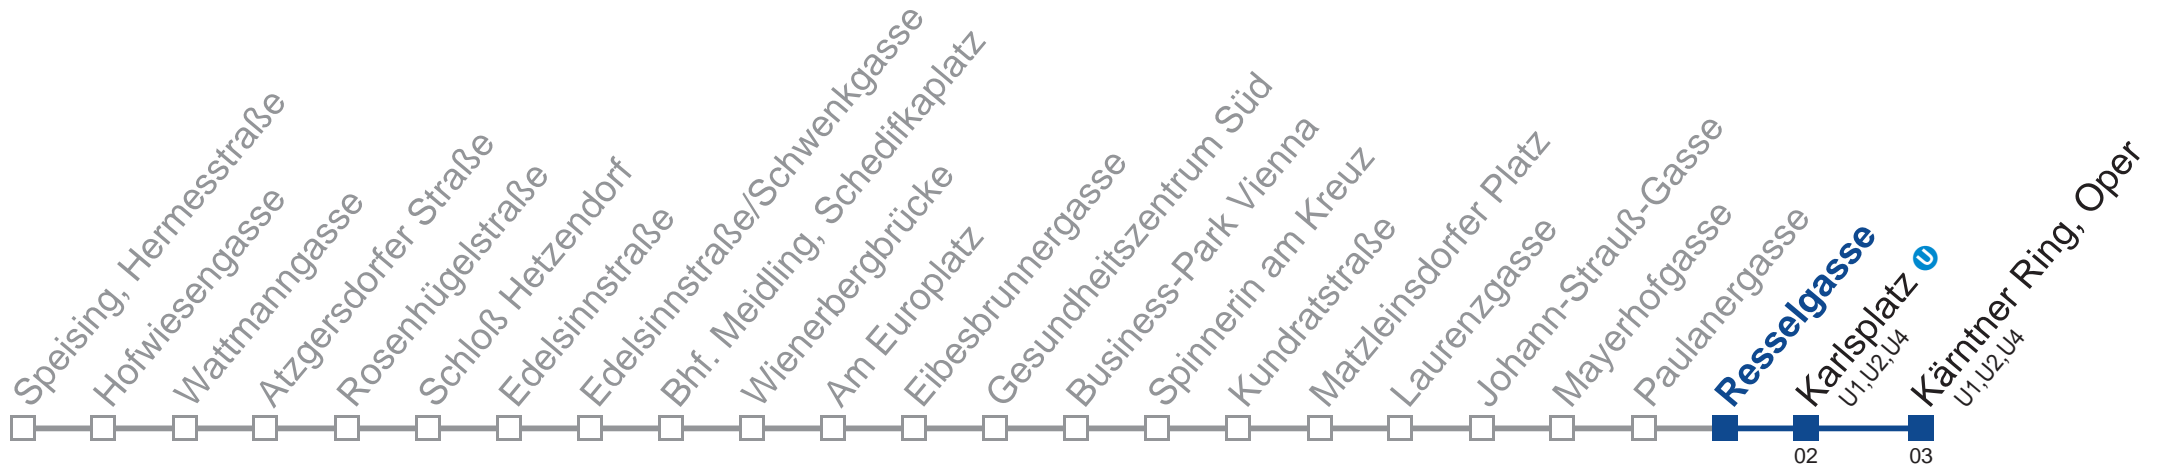

N62 Kärntner Ring, Oper

Montag bis Freitag

0	47
1	24 54
2	24 54
3	24 54
4	24 54

Samstag, Sonn- und Feiertag

außer Silvesternacht

0	50
1	21 51
2	21 51
3	21 51
4	21 51

Vom 31.12. auf 1.1. kein Betrieb. Bitte benutzen Sie den Silvesternachtverkehr.

Holen Sie sich die aktuellen Abfahrtszeiten auf Ihr Handy!

m.qando.at/qr/01094

Wiener Linien
Servicetelefon: 01/7909 100
Änderungen vorbehalten