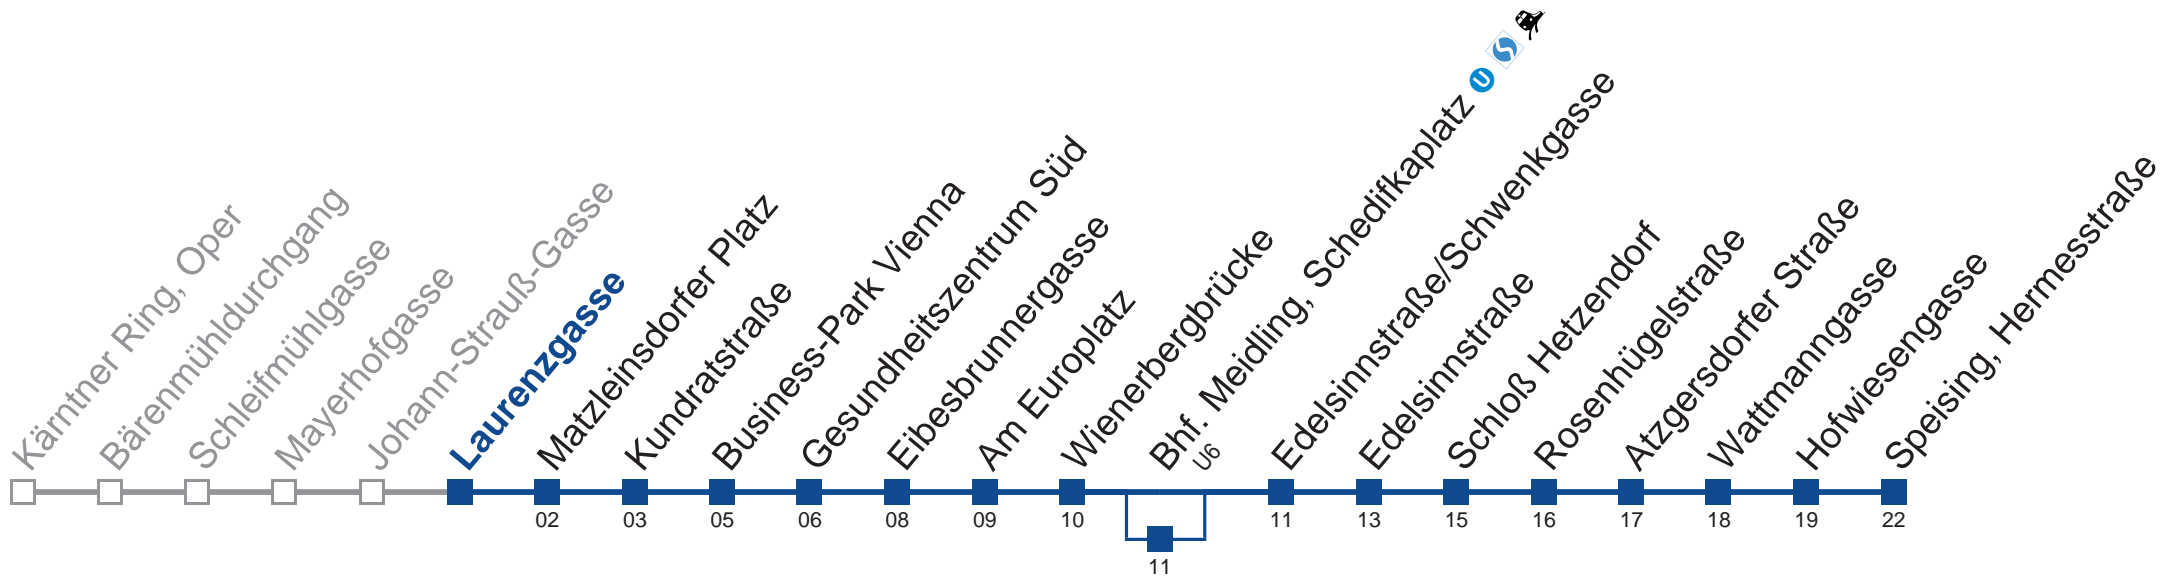

N62 Speising, Hermesstraße

Montag bis Freitag

- 1 08 38
- 2 08 38
- 3 08 38
- 4 08 38
- 5 08

Samstag, Sonn- und Feiertag

außer Silvesternacht

- 1 09 39
- 2 09 39
- 3 09 39
- 4 09 39
- 5 09

Vom 31.12. auf 1.1. kein Betrieb. Bitte benutzen Sie den Silvesternachtverkehr.

□ über Bhf. Meidling, Schedifkaplatz bis Hofwiesengasse

■ bis Wienerbergbrücke
■ bis Bhf. Meidling, Schedifkaplatz

■ über Bhf. Meidling, Schedifkaplatz

Holen Sie sich die aktuellen Abfahrtszeiten auf Ihr Handy!
m.qando.at/qr/00755