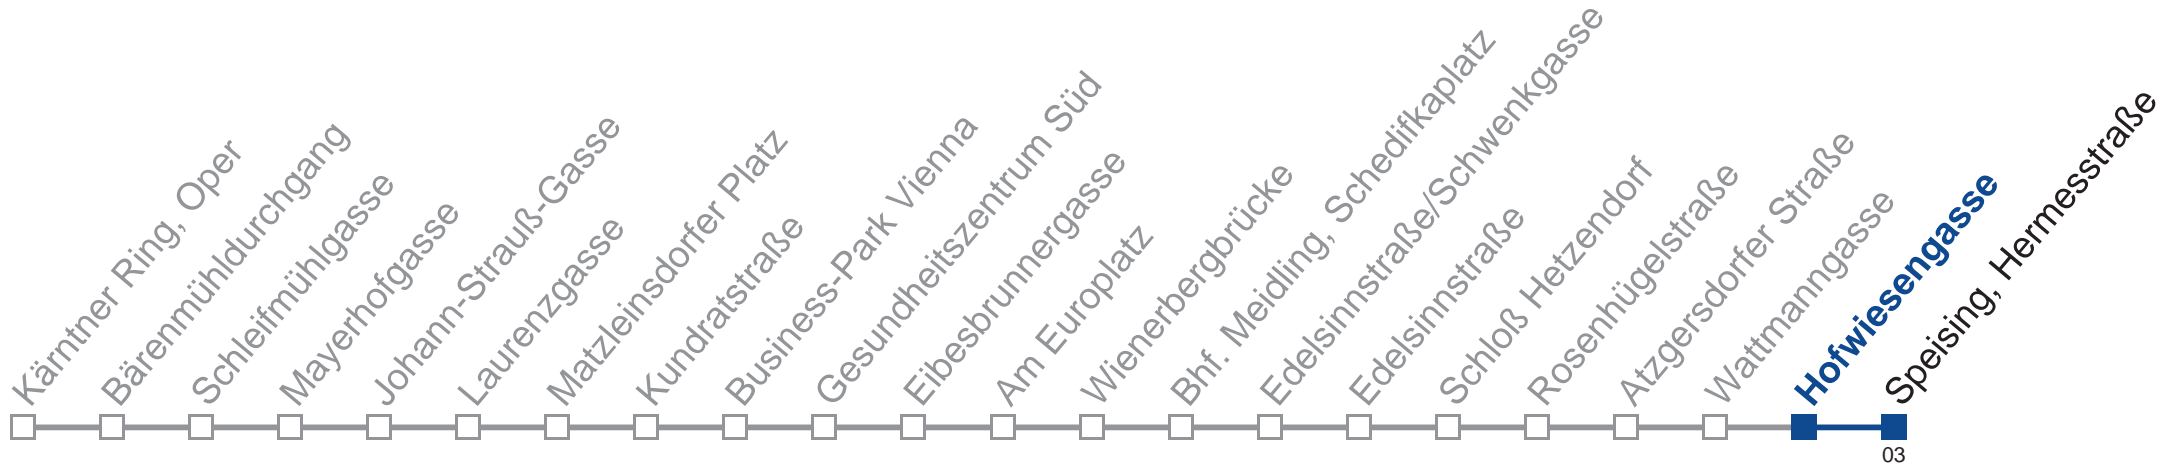

N62 Speising, Hermesstraße

Montag bis Freitag

- 1 27 57
- 2 27 57
- 3 27 57
- 4 27 57

Samstag, Sonn- und Feiertag

außer Silvesternacht

- 1 20 30
- 2 00 30
- 3 00 30
- 4 00 30

Vom 31.12. auf 1.1. kein Betrieb. Bitte benutzen Sie den Silvesternachtverkehr.

Holen Sie sich die aktuellen Abfahrtszeiten auf Ihr Handy!

m.qando.at/qr/00539

Wiener Linien
Servicetelefon: 01/7909 100
Änderungen vorbehalten