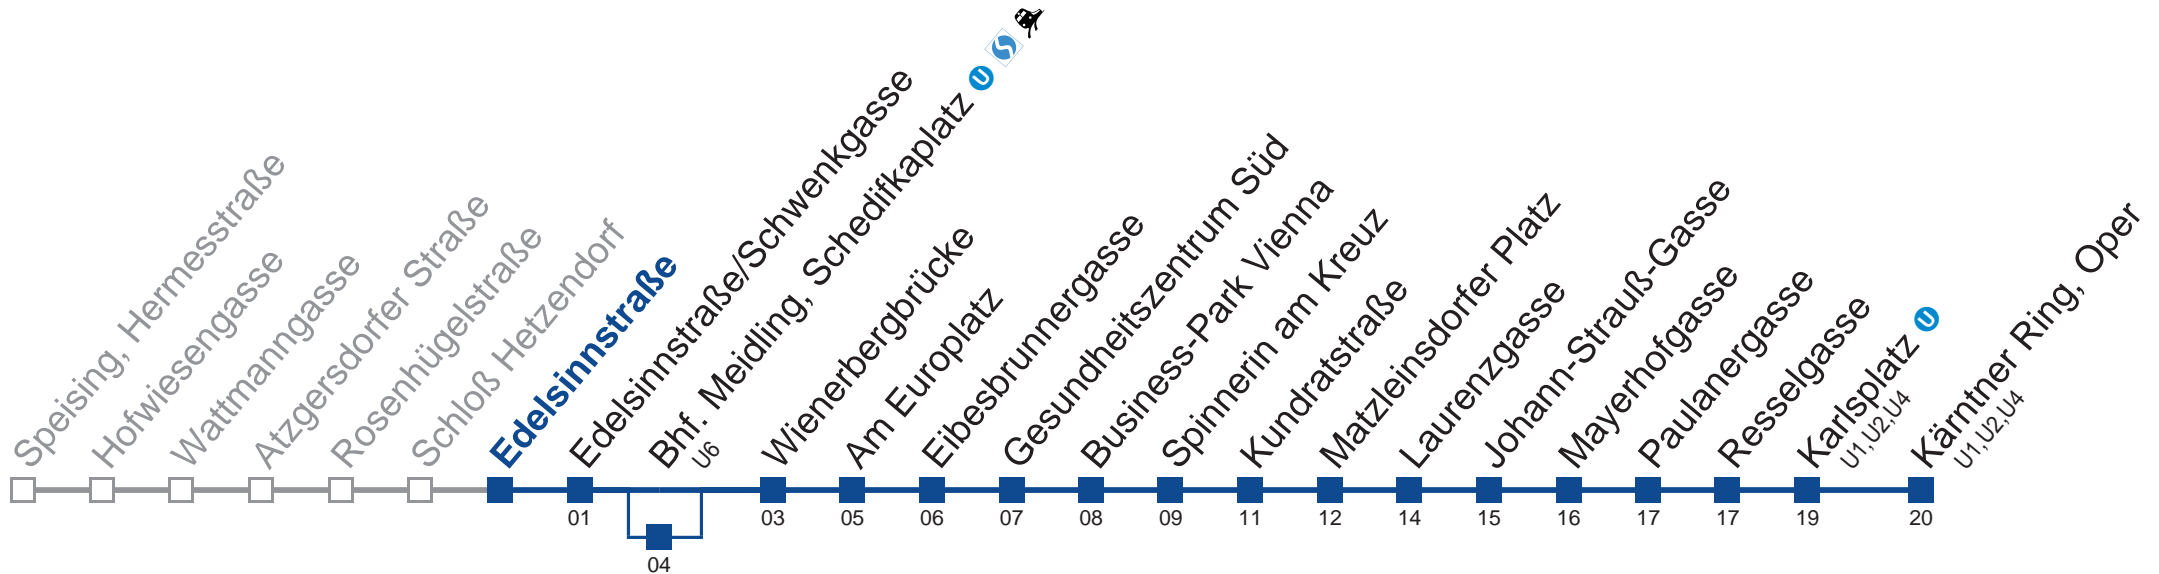

N62 Kärntner Ring, Oper

Montag bis Freitag

0	30
1	07 37
2	07 37
3	07 37
4	07 37

Samstag, Sonn- und Feiertag

außer Silvesternacht

0	30
1	01 31
2	01 31
3	01 31
4	01 31

Vom 31.12. auf 1.1. kein Betrieb. Bitte benutzen Sie den Silvesternachtverkehr.

☐ über Bhf. Meidling, Schedifkaplatz

Holen Sie sich die aktuellen Abfahrtszeiten auf Ihr Handy!

m.qando.at/qr/01383