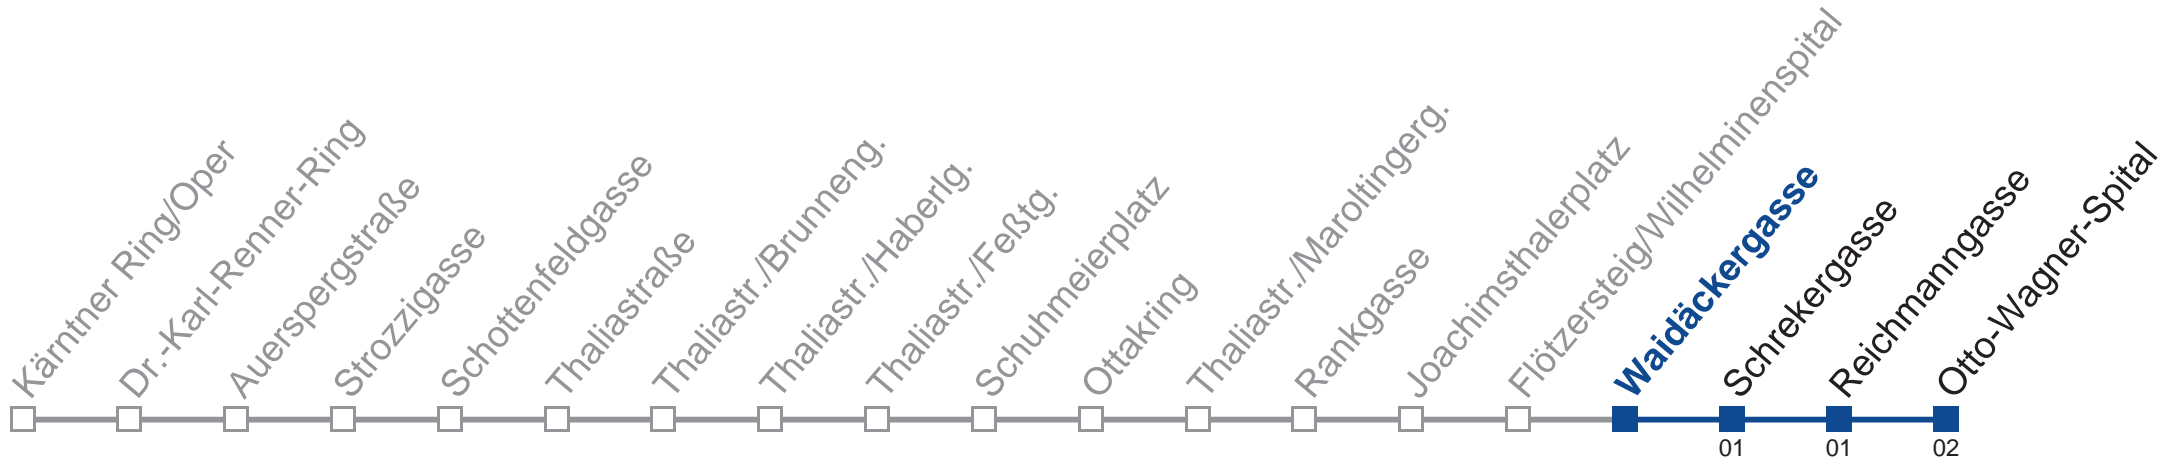

N46 Otto-Wagner-Spital

Montag bis Freitag

Samstag, Sonn- und Feiertag
außer Silvesternacht

kein Betrieb

- 0 54
- 1 24 54
- 2 24 54
- 3 24 54
- 4 24 54

Vom 31.12. auf 1.1 kein Betrieb. Benutzen Sie bitte den Silvesternachtverkehr.

Holen Sie sich die aktuellen Abfahrtszeiten auf Ihr Handy!
m.qando.at/qr/01439

Auskunft
Wiener Linien Servicetelefon 01/7909 100
Änderungen vorbehalten