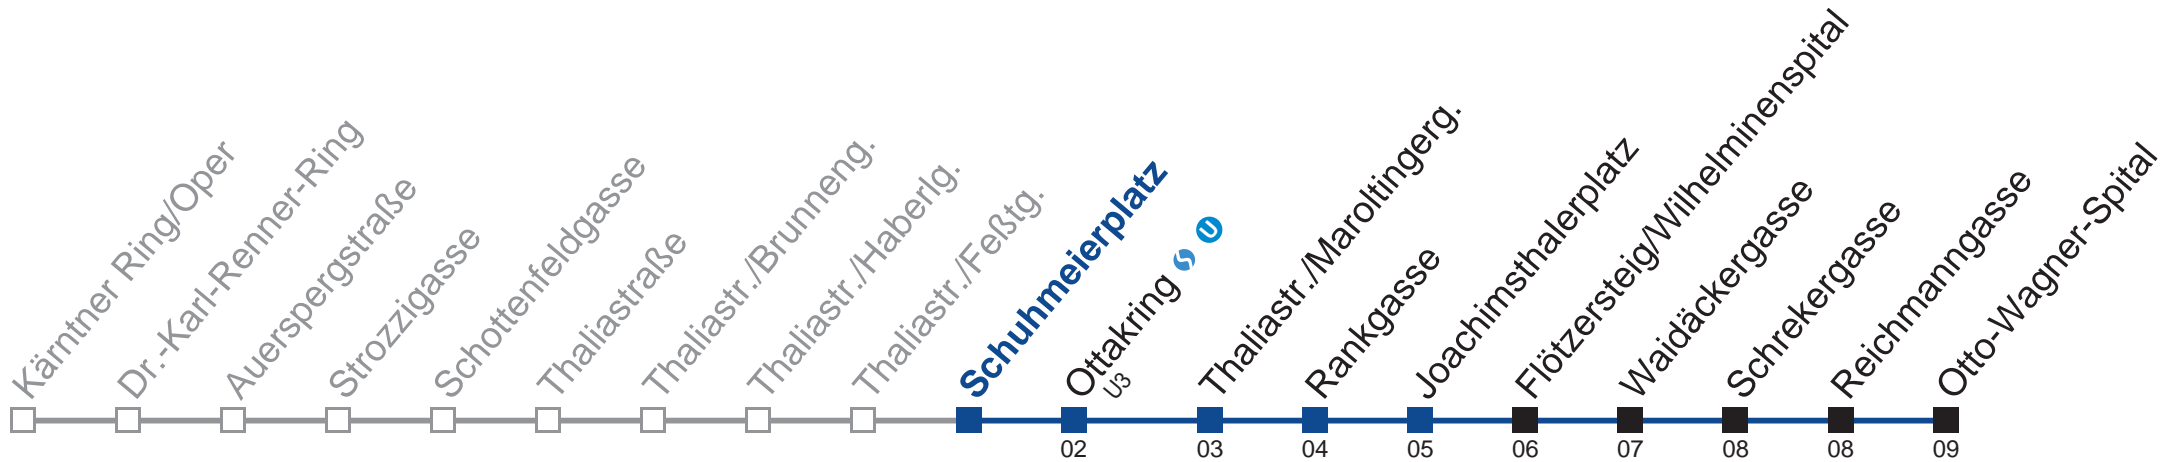

N46 Otto-Wagner-Spital

Montag bis Freitag

- 1 01|31
- 2 01|31
- 3 01|31
- 4 01|31
- 5 01

Samstag, Sonn- und Feiertag außer Silvesternacht

- 1 17 47
- 2 17 47
- 3 17 47
- 4 17 47
- 5 07

Vom 31.12. auf 1.1 kein Betrieb. Benutzen Sie bitte den Silvesternachtverkehr.
☐ bis Joachimsthalerplatz

Holen Sie sich die
aktuellen Abfahrtszeiten
auf Ihr Handy!

m.qando.at/qr/01190