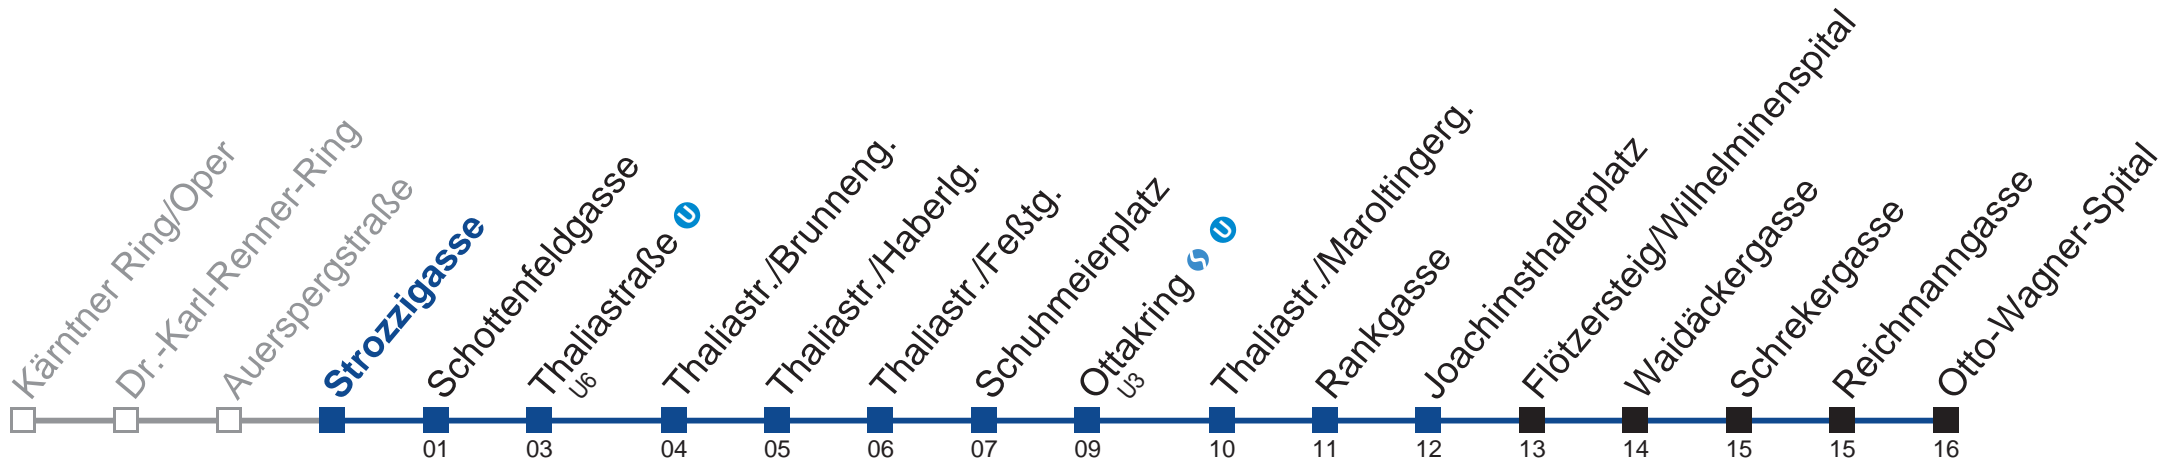

- 0
- 1 07 37
- 2 07 37
- 3 07 37
- 4 07 37 57

Vom 31.12. auf 1.1 kein Betrieb. Benutzen Sie bitte den Silvesternachtverkehr.
 □ bis Joachimsthalerplatz

Holen Sie sich die
aktuellen Abfahrtszeiten
auf Ihr Handy!

m.qando.at/qr/00246

N46 Otto-Wagner-Spital

Montag bis Freitag

- 0 52
- 1 22 52
- 2 22 52
- 3 22 52
- 4 22 52

Samstag, Sonn- und Feiertag außer Silvesternacht

- 0
- 1 08 38
- 2 08 38
- 3 08 38
- 4 08 38 58

Vom 31.12. auf 1.1 kein Betrieb. Benutzen Sie bitte den Silvesternachtverkehr.
□ bis Joachimsthalerplatz

Holen Sie sich die
aktuellen Abfahrtszeiten
auf Ihr Handy!

m.qando.at/qr/00777

N46 Otto-Wagner-Spital

Montag bis Freitag

- 0 54
- 1 24 54
- 2 24 54
- 3 24 54
- 4 24 54
- 5

Samstag, Sonn- und Feiertag außer Silvesternacht