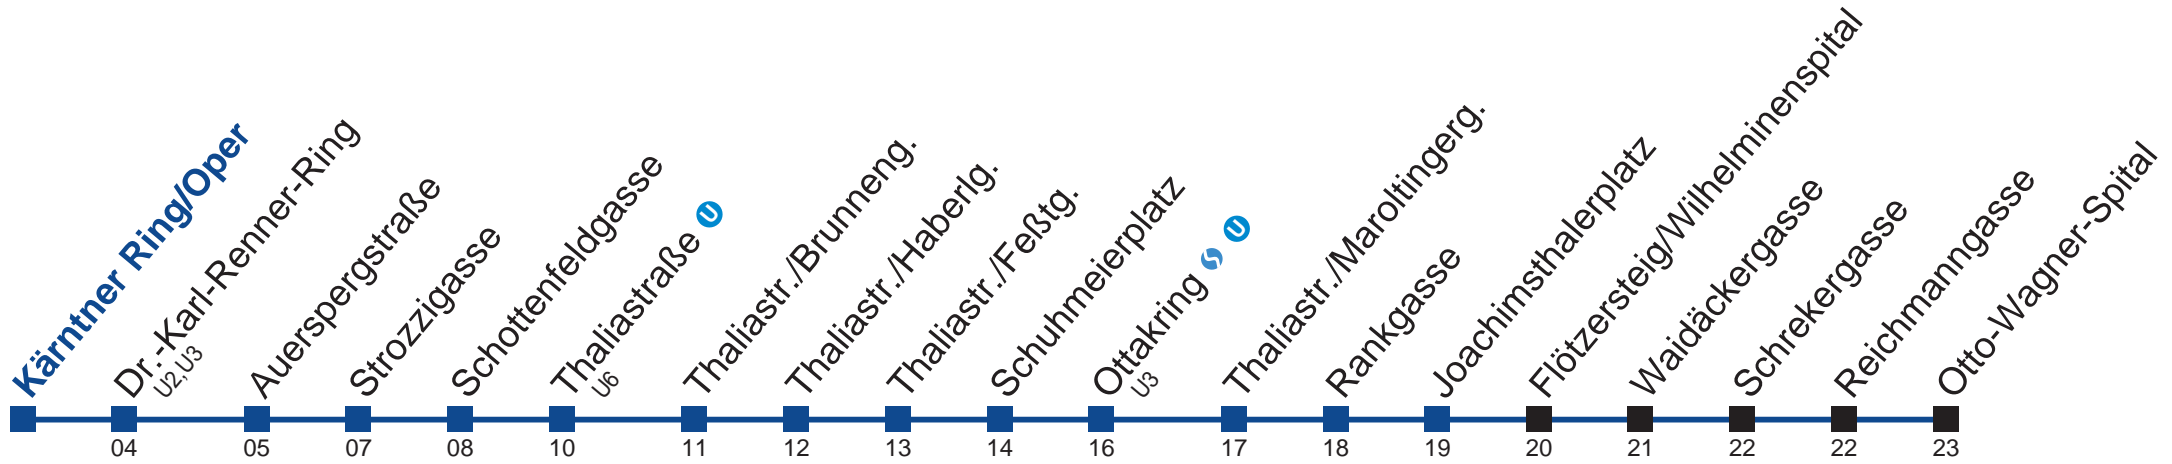

N46 Otto-Wagner-Spital

Montag bis Freitag

- 0 47
- 1 17 47
- 2 17 47
- 3 17 47
- 4 17 47

Samstag, Sonn- und Feiertag außer Silvesternacht

- 0
- 1 03 33
- 2 03 33
- 3 03 33
- 4 03 33 53

Vom 31.12. auf 1.1 kein Betrieb. Benutzen Sie bitte den Silvesternachtverkehr.
 bis Joachimsthalerplatz