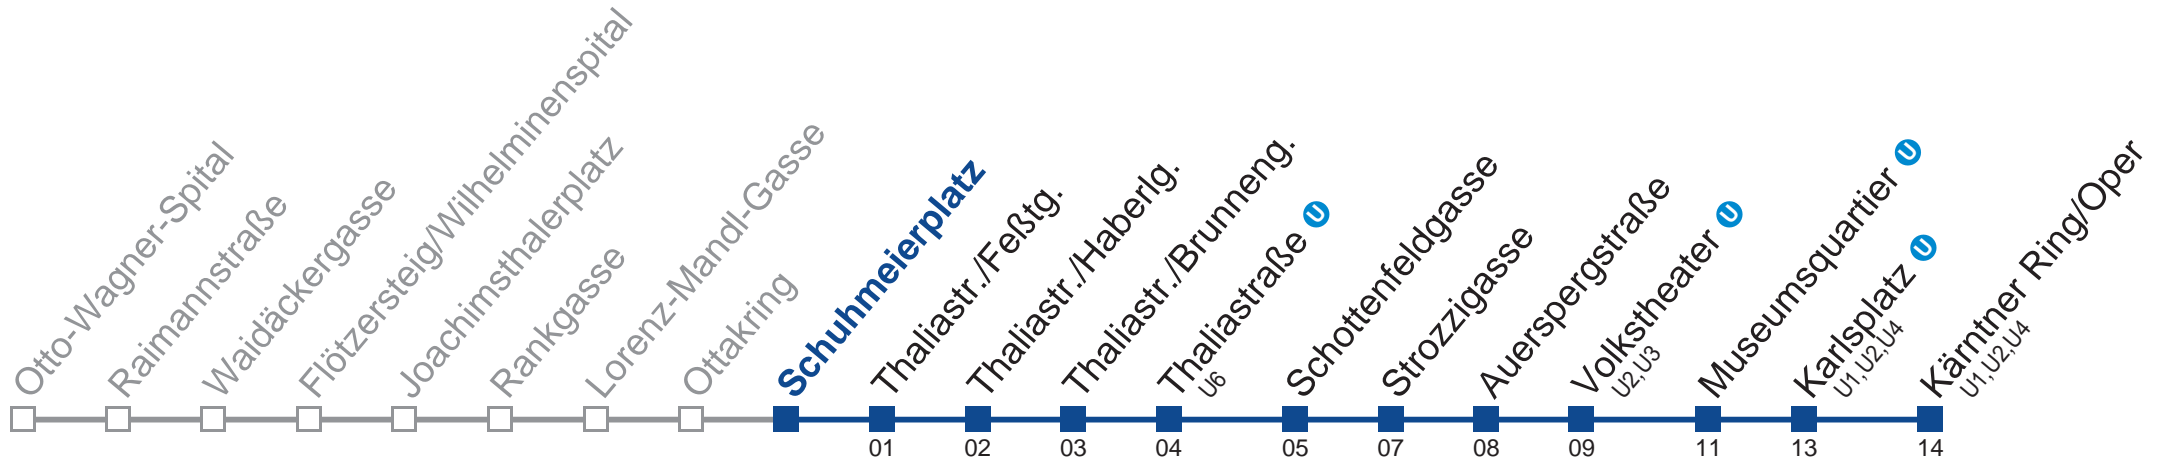

N46 Kärntner Ring/Oper

Montag bis Freitag

0	31
1	00 30
2	00 30
3	00 30
4	00 30

Samstag, Sonn- und Feiertag außer Silvesternacht

0	39
1	09 39
2	09 39
3	09 39
4	09 39

Vom 31.12. auf 1.1 kein Betrieb. Benutzen Sie bitte den Silvesternachtverkehr.

Holen Sie sich die
aktuellen Abfahrtszeiten
auf Ihr Handy!
m.qando.at/qr/01190

Auskunft
Wiener Linien Servicetelefon 01/7909 100
Änderungen vorbehalten