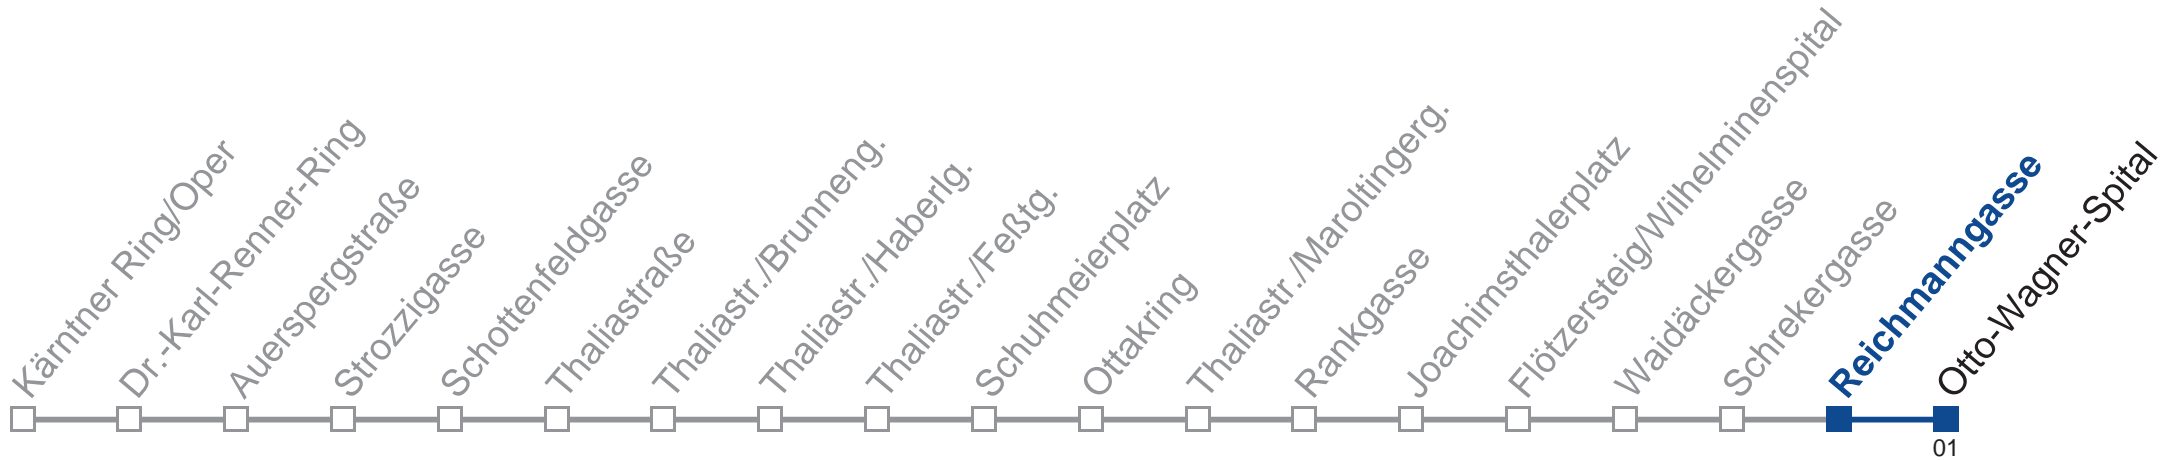

N46 Otto-Wagner-Spital

Montag bis Freitag

kein Betrieb

Samstag, Sonn- und Feiertag außer Silvesternacht

- 0 55
- 1 25 55
- 2 25 55
- 3 25 55
- 4 25 55

Vom 31.12. auf 1.1 kein Betrieb. Benutzen Sie bitte den Silvesternachtverkehr.

Holen Sie sich die
aktuellen Abfahrtszeiten
auf Ihr Handy!
m.qando.at/qr/01082

Auskunft
Wiener Linien Servicetelefon 01/7909 100
Änderungen vorbehalten