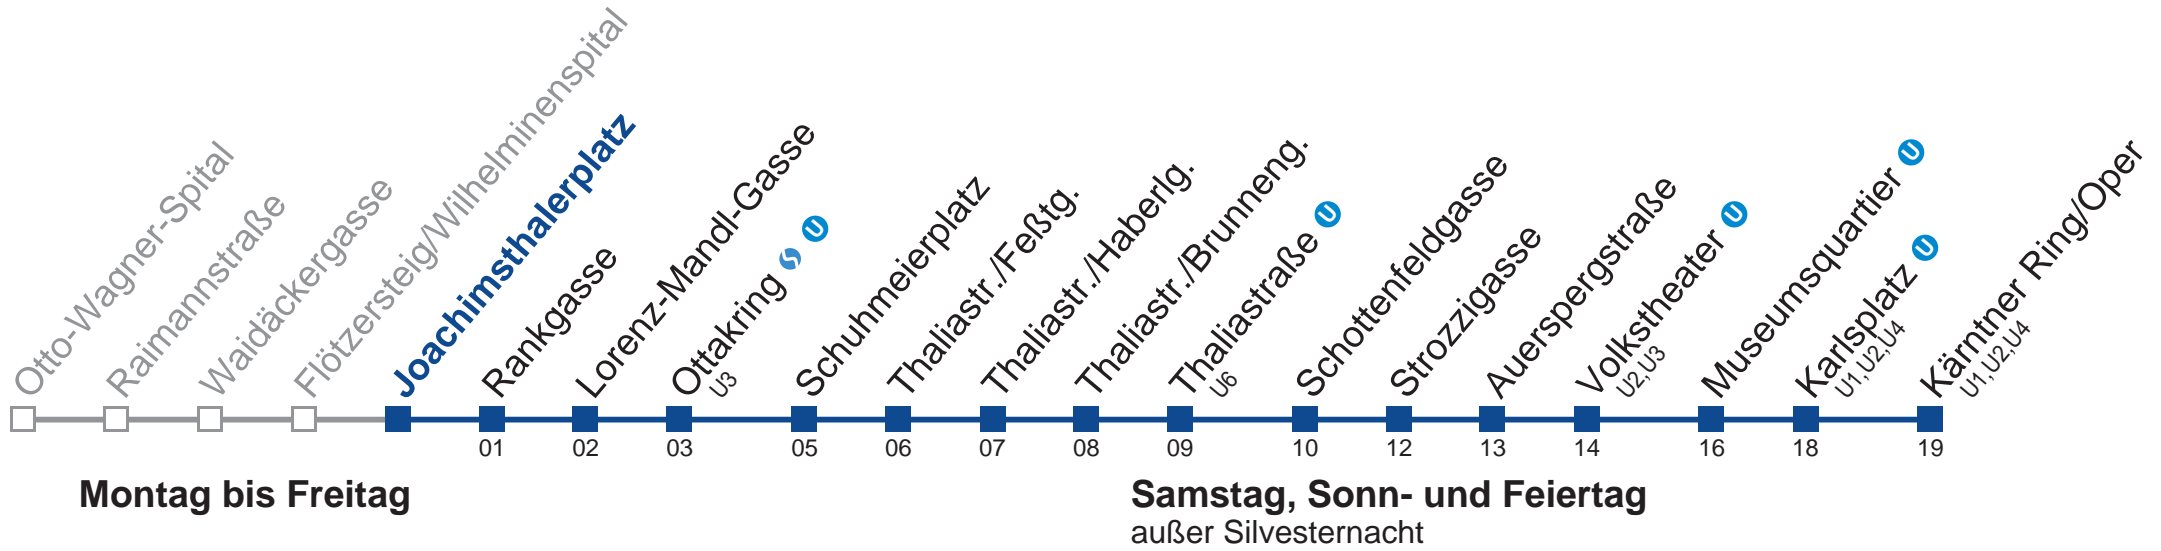

- 1 01 31
- 2 01 31
- 3 01 31
- 4 01 31
- 5 01

Vom 31.12. auf 1.1 kein Betrieb. Benutzen Sie bitte den Silvesternachtverkehr.
□ bis Ottakring

Holen Sie sich die aktuellen Abfahrtszeiten auf Ihr Handy!
m.qando.at/qr/01439

Vom 31.12. auf 1.1 kein Betrieb. Benutzen Sie bitte den Silvesternachtverkehr.
 bis Ottakring ^{U3} ^U

Holen Sie sich die
aktuellen Abfahrtszeiten
auf Ihr Handy!

m.qando.at/qr/01691

N46 Kärntner Ring/Oper

kein Betrieb

- 1 04 34
- 2 04 34
- 3 04 34
- 4 04 34
- 5 04

Vom 31.12. auf 1.1 kein Betrieb. Benutzen Sie bitte den Silvesternachtverkehr.
□ bis Ottakring

Holen Sie sich die
aktuellen Abfahrtszeiten
auf Ihr Handy!
m.qando.at/qr/00597