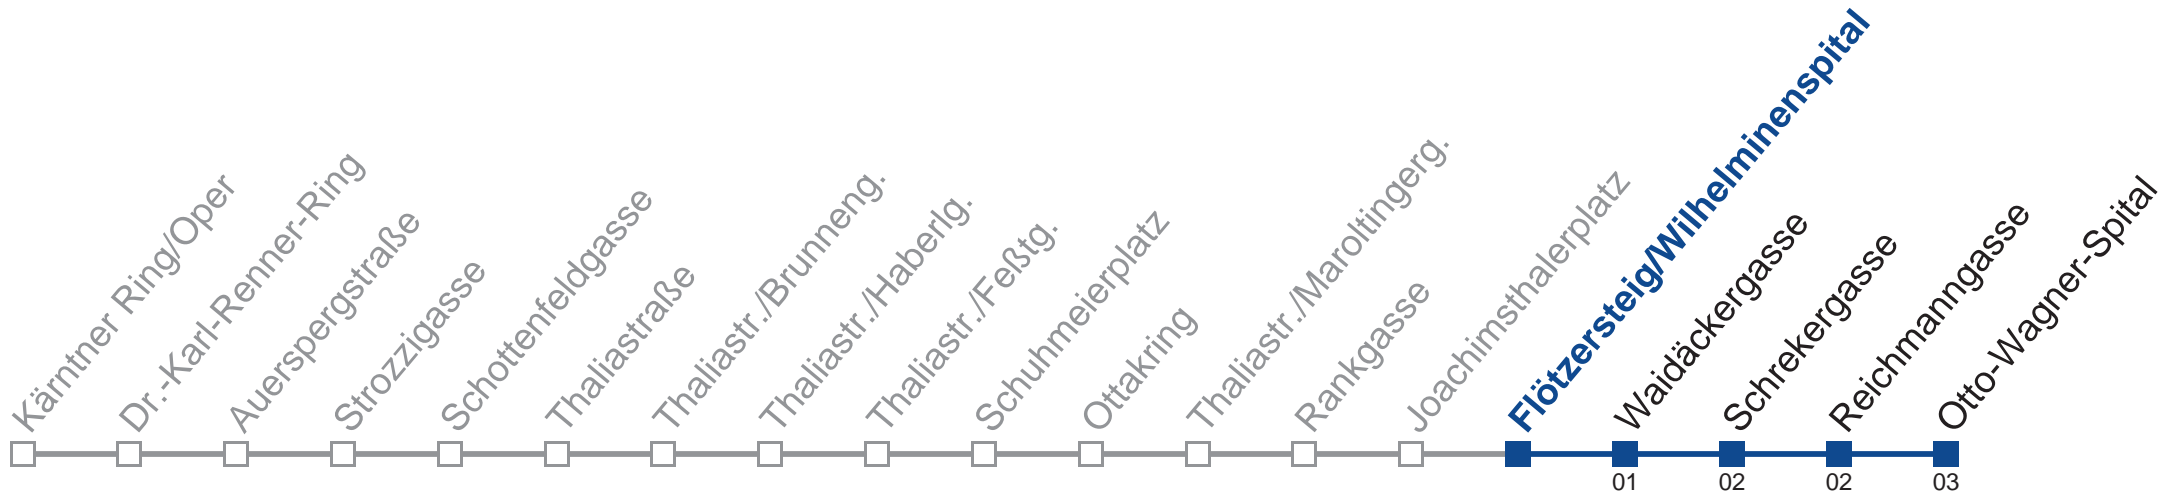

N46 Otto-Wagner-Spital

Montag bis Freitag

Samstag, Sonn- und Feiertag
außer Silvesternacht

kein Betrieb

- 0 53
- 1 23 53
- 2 23 53
- 3 23 53
- 4 23 53

Vom 31.12. auf 1.1 kein Betrieb. Benutzen Sie bitte den Silvesternachtverkehr.

Holen Sie sich die
aktuellen Abfahrtszeiten
auf Ihr Handy!
m.qando.at/qr/01691

Auskunft
Wiener Linien Servicetelefon 01/7909 100
Änderungen vorbehalten