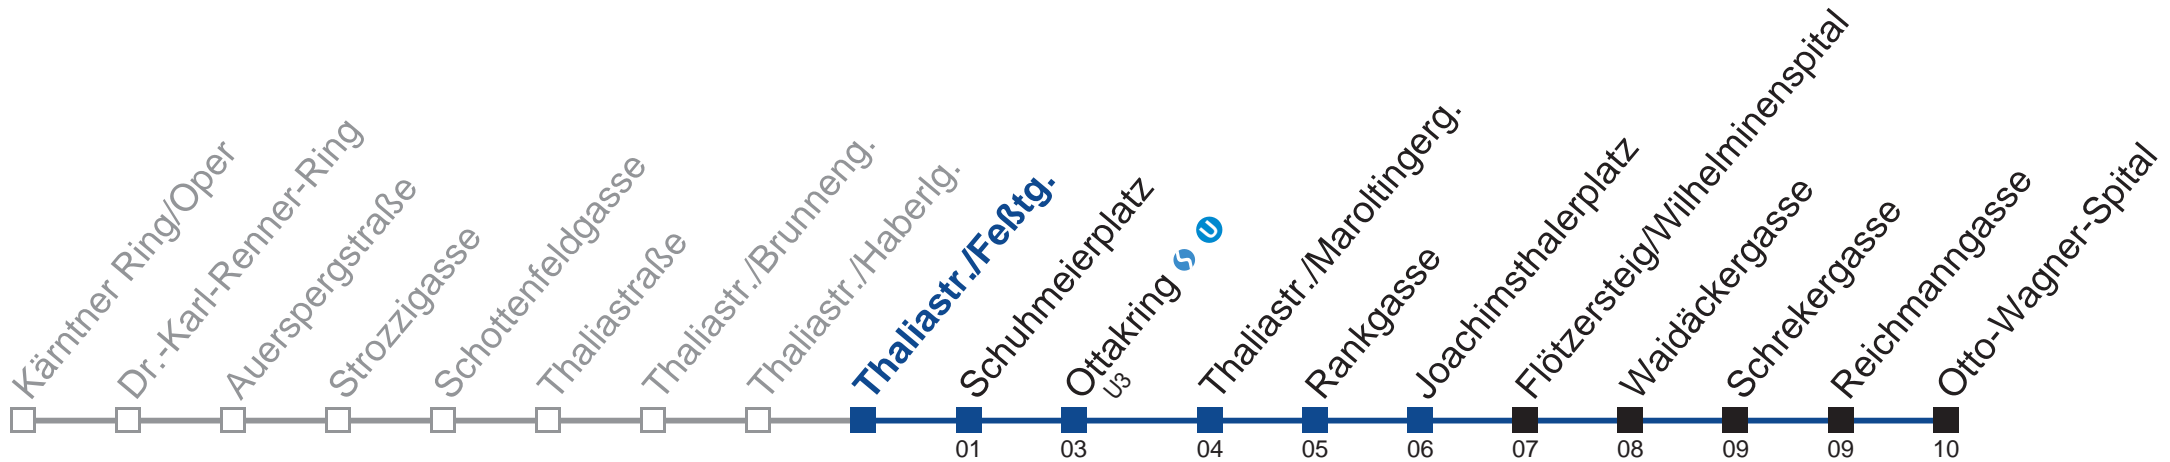

- 0
- 1 14 44
- 2 14 44
- 3 14 44
- 4 14 44
- 5 04

Vom 31.12. auf 1.1 kein Betrieb. Benutzen Sie bitte den Silvesternachtverkehr.
□ bis Joachimsthalerplatz

Holen Sie sich die
aktuellen Abfahrtszeiten
auf Ihr Handy!

m.qando.at/qr/00172

N46 Otto-Wagner-Spital

Montag bis Freitag

- 0 59
- 1 29 59
- 2 29 59
- 3 29 59
- 4 29 59
- 5

Samstag, Sonn- und Feiertag außer Silvesternacht

- 0
- 1 15 45
- 2 15 45
- 3 15 45
- 4 15 45
- 5 05

Vom 31.12. auf 1.1 kein Betrieb. Benutzen Sie bitte den Silvesternachtverkehr.
□ bis Joachimsthalerplatz

Holen Sie sich die
aktuellen Abfahrtszeiten
auf Ihr Handy!

m.qando.at/qr/00783

N46 Otto-Wagner-Spital