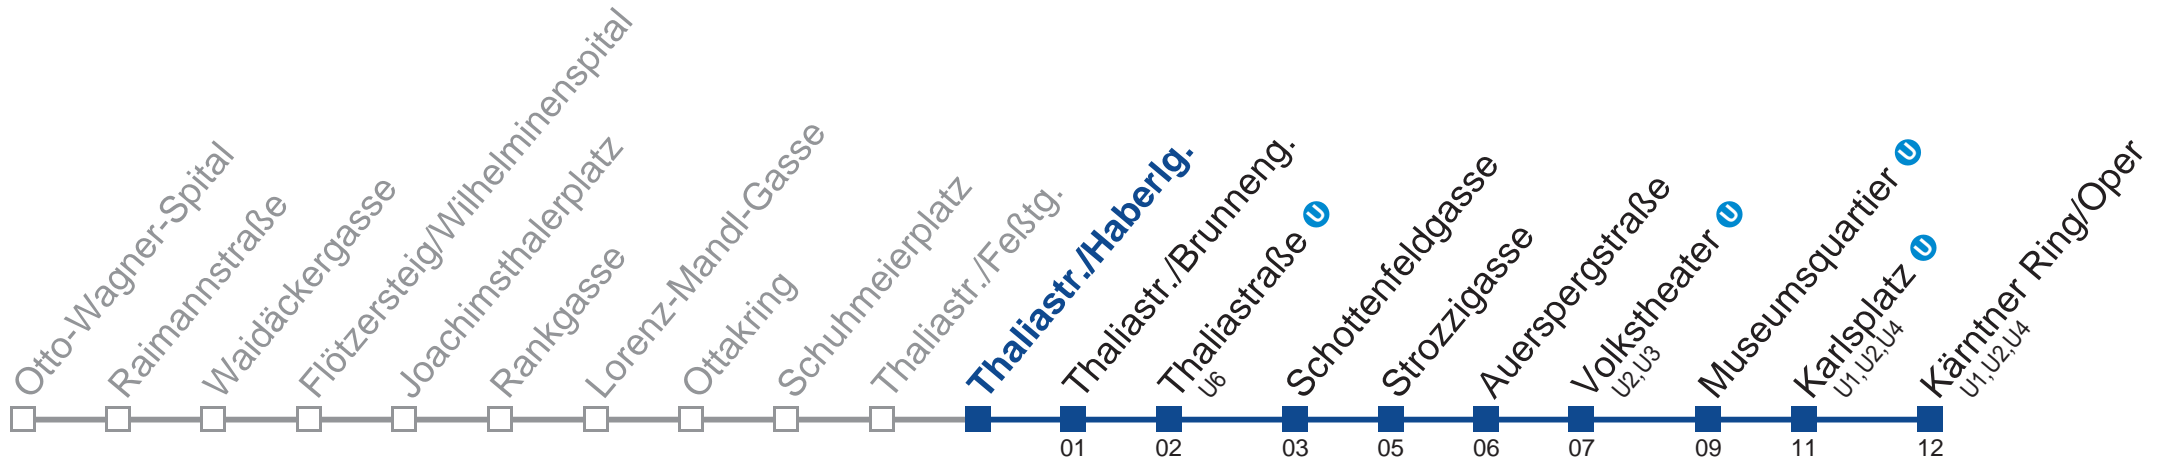

N46 Kärntner Ring/Oper

Montag bis Freitag

0	33
1	02 32
2	02 32
3	02 32
4	02 32

Samstag, Sonn- und Feiertag außer Silvesternacht

0	41
1	11 41
2	11 41
3	11 41
4	11 41

Vom 31.12. auf 1.1 kein Betrieb. Benutzen Sie bitte den Silvesternachtverkehr.

Holen Sie sich die aktuellen Abfahrtszeiten auf Ihr Handy!
m.qando.at/qr/00783

Auskunft
Wiener Linien Servicetelefon 01/7909 100
Änderungen vorbehalten