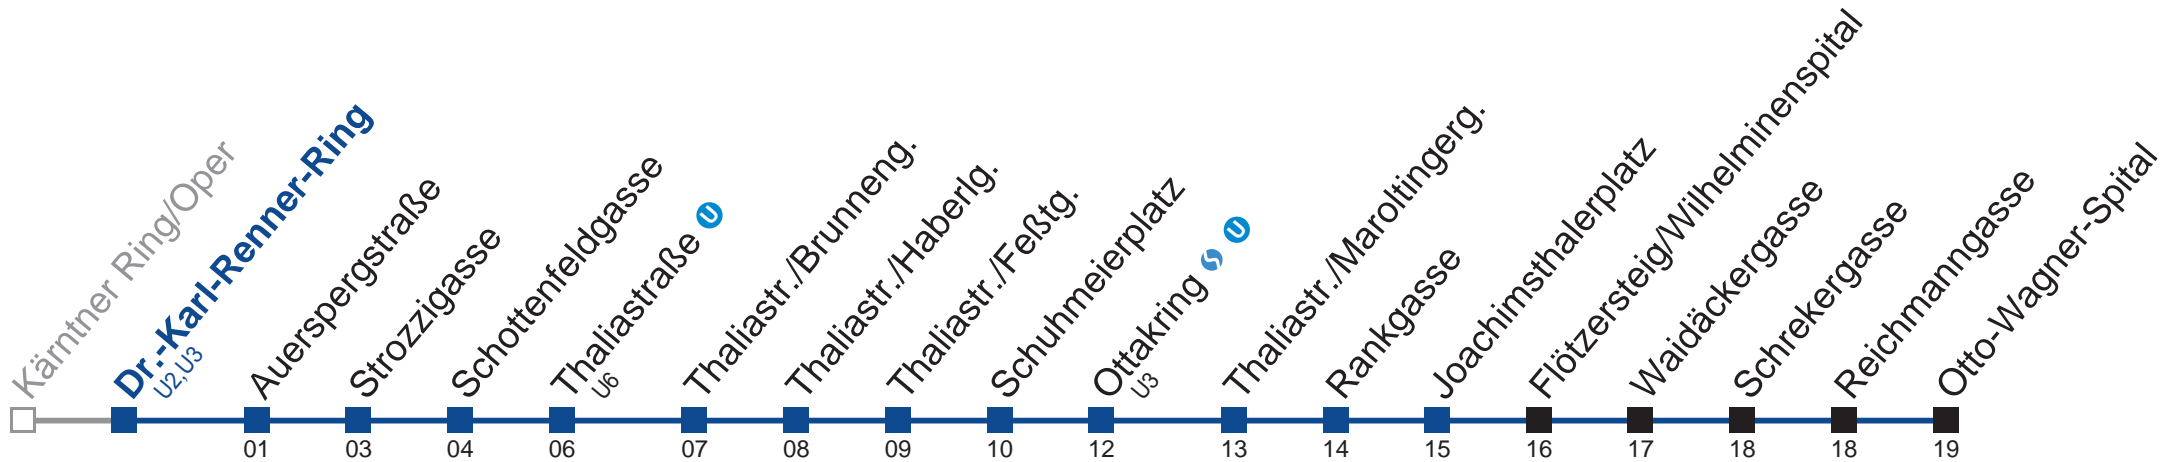

N46 Otto-Wagner-Spital

Montag bis Freitag

- 0 51
- 1 21 51
- 2 21 51
- 3 21 51
- 4 21 51

Samstag, Sonn- und Feiertag außer Silvesternacht

- 0
- 1 07 37
- 2 07 37
- 3 07 37
- 4 07 37 57

Vom 31.12. auf 1.1 kein Betrieb. Benutzen Sie bitte den Silvesternachtverkehr.
□ bis Joachimsthalerplatz

Holen Sie sich die
aktuellen Abfahrtszeiten
auf Ihr Handy!

m.qando.at/qr/00246