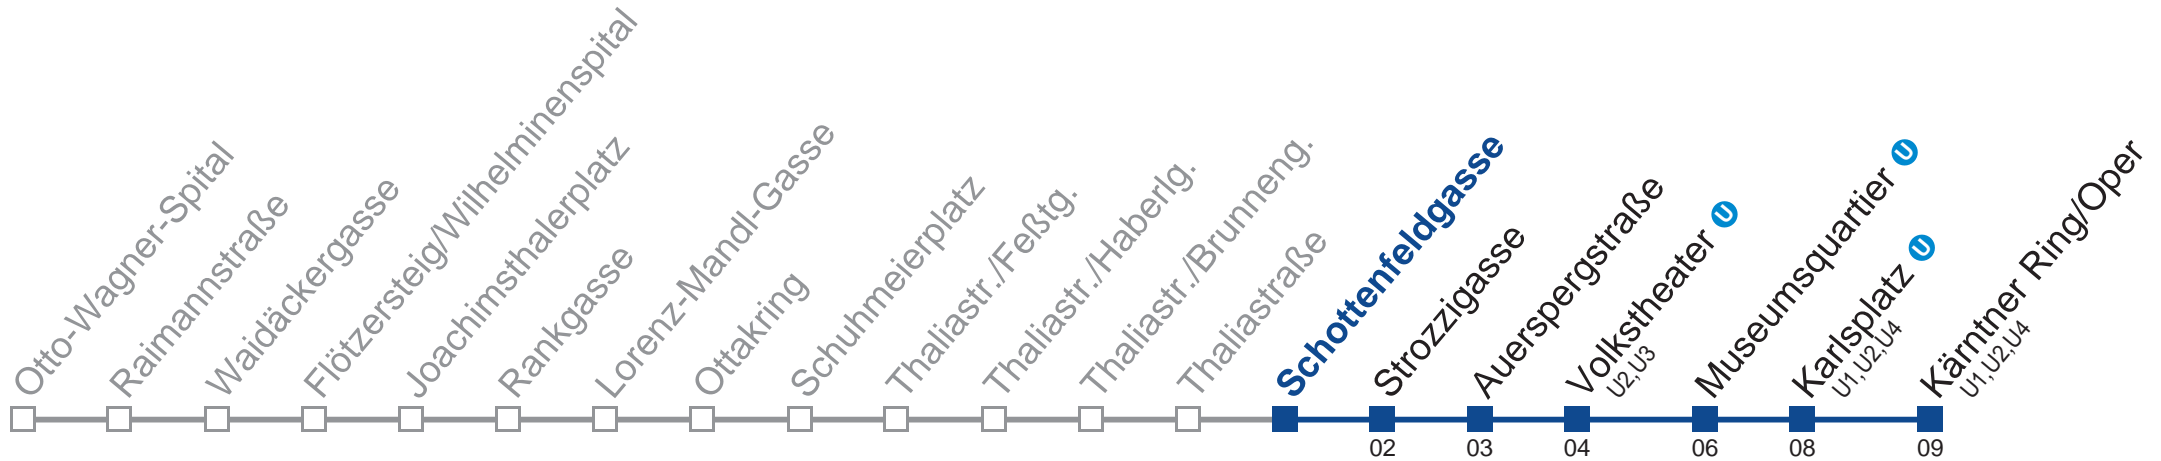

N46 Kärntner Ring/Oper

Montag bis Freitag

0	36
1	05 35
2	05 35
3	05 35
4	05 35

Samstag, Sonn- und Feiertag außer Silvesternacht

0	44
1	14 44
2	14 44
3	14 44
4	14 44

Vom 31.12. auf 1.1 kein Betrieb. Benutzen Sie bitte den Silvesternachtverkehr.

Holen Sie sich die aktuellen Abfahrtszeiten auf Ihr Handy!
m.qando.at/qr/01181