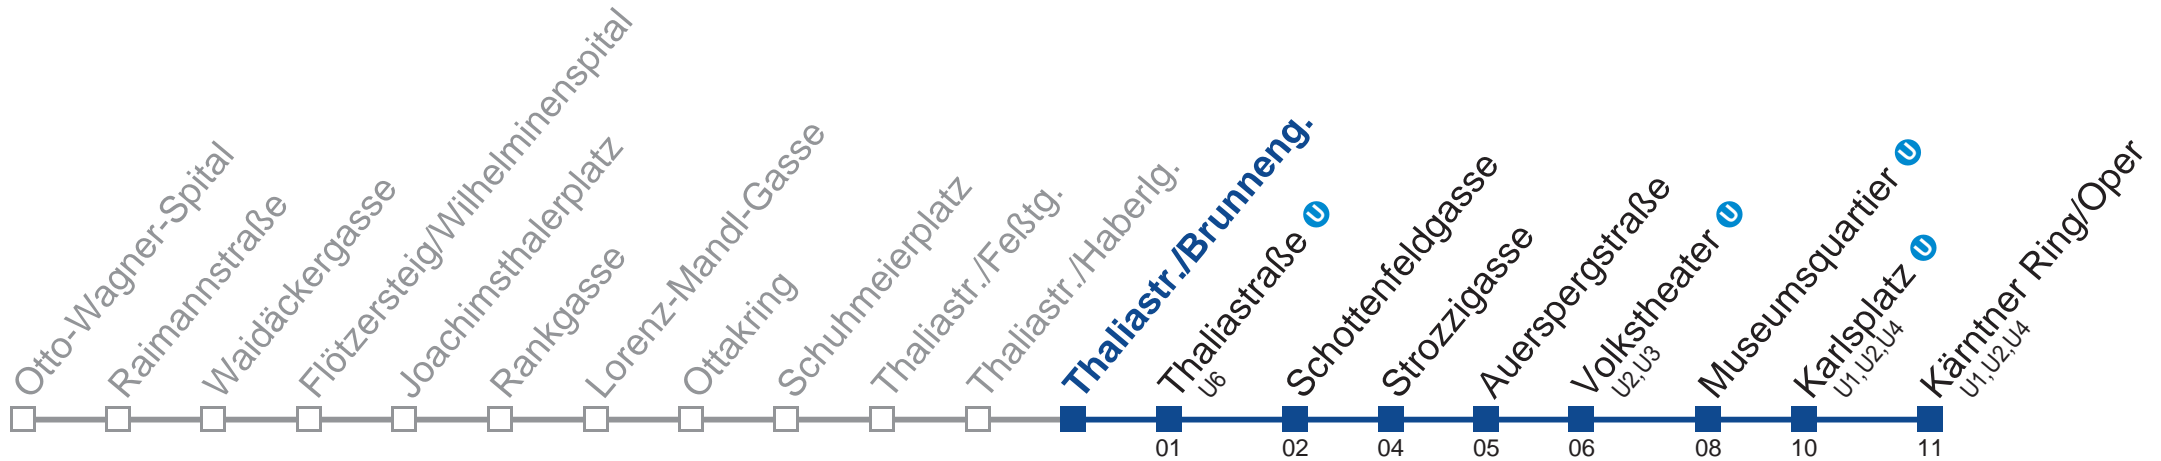

N46 Kärntner Ring/Oper

Montag bis Freitag

0	34
1	03 33
2	03 33
3	03 33
4	03 33

Samstag, Sonn- und Feiertag außer Silvesternacht

0	42
1	12 42
2	12 42
3	12 42
4	12 42

Vom 31.12. auf 1.1 kein Betrieb. Benutzen Sie bitte den Silvesternachtverkehr.

Holen Sie sich die aktuellen Abfahrtszeiten auf Ihr Handy!
m.qando.at/qr/00172