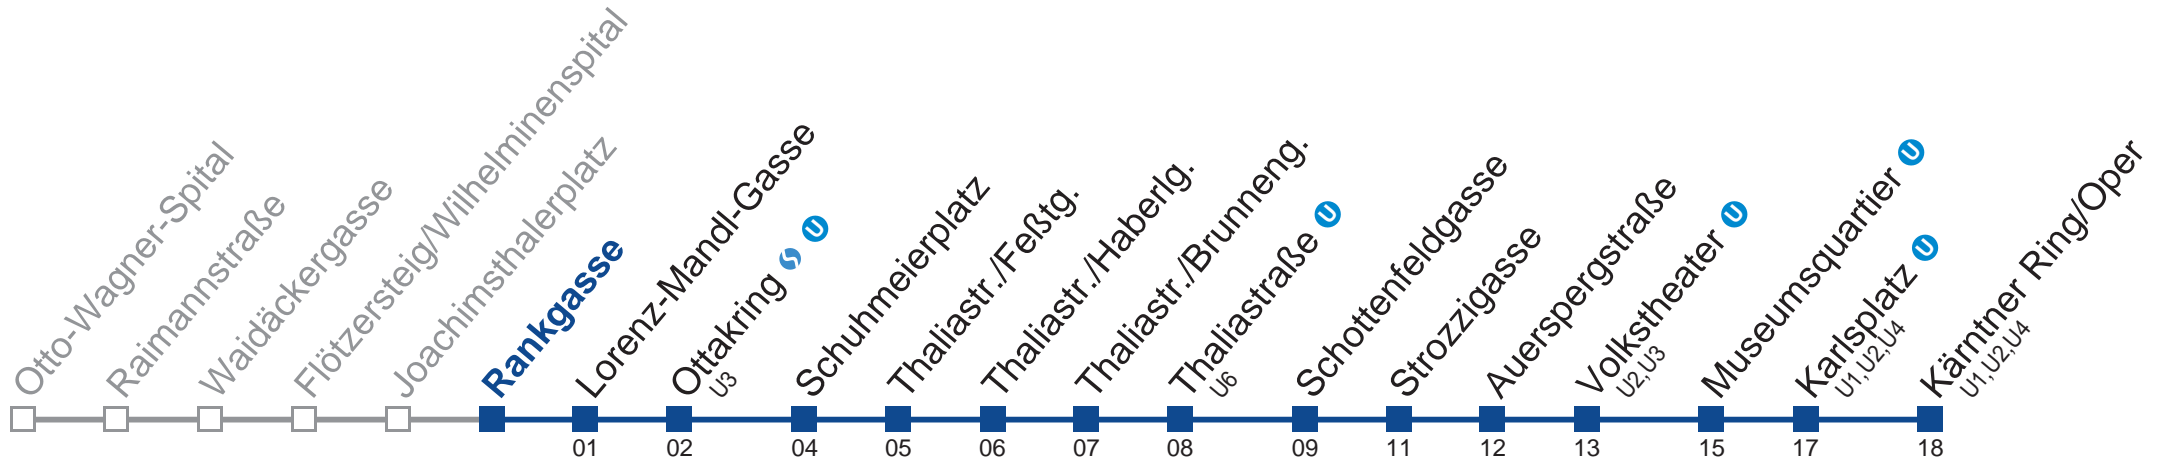

N46 Kärntner Ring/Oper

Montag bis Freitag

- 0 27 56
- 1 26 56
- 2 26 56
- 3 26 56
- 4 26
- 5

Samstag, Sonn- und Feiertag außer Silvesternacht

- 0 35
- 1 05 35
- 2 05 35
- 3 05 35
- 4 05 35
- 5 05

Vom 31.12. auf 1.1 kein Betrieb. Benutzen Sie bitte den Silvesternachtverkehr.

□ bis Ottakring ⚡

Holen Sie sich die
aktuellen Abfahrtszeiten
auf Ihr Handy!
m.qando.at/qr/01489