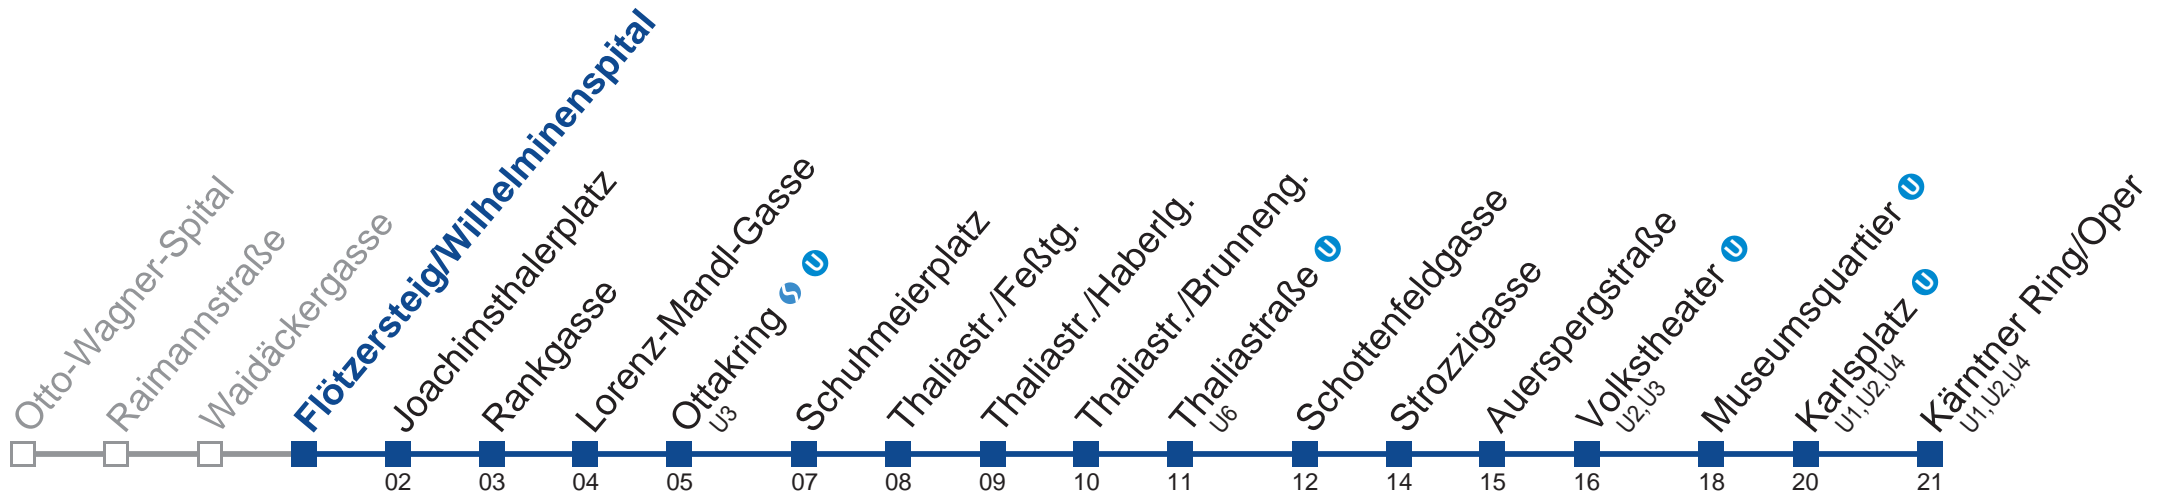

N46 Kärntner Ring/Oper

Montag bis Freitag

Samstag, Sonn- und Feiertag
außer Silvesternacht

kein Betrieb

- 1 02 32
- 2 02 32
- 3 02 32
- 4 02 32
- 5 02

Vom 31.12. auf 1.1 kein Betrieb. Benutzen Sie bitte den Silvesternachtverkehr.
  bis Ottakring ^{U3} ^U

Holen Sie sich die
aktuellen Abfahrtszeiten
auf Ihr Handy!

m.qando.at/qr/01691