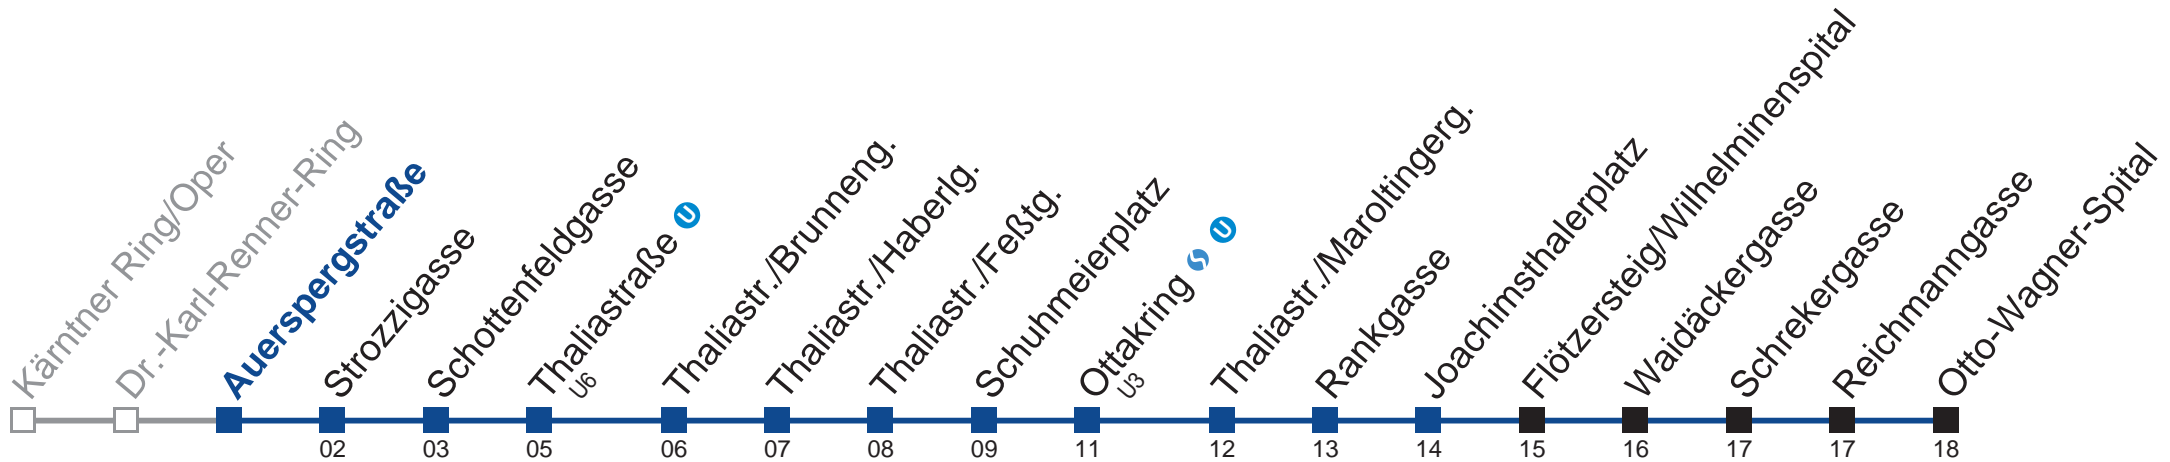

N46 Otto-Wagner-Spital

Montag bis Freitag

- 0 52
- 1 22 52
- 2 22 52
- 3 22 52
- 4 22 52

Samstag, Sonn- und Feiertag außer Silvesternacht

- 0
- 1 08 38
- 2 08 38
- 3 08 38
- 4 08 38 58

Vom 31.12. auf 1.1 kein Betrieb. Benutzen Sie bitte den Silvesternachtverkehr.
□ bis Joachimsthalerplatz

Holen Sie sich die
aktuellen Abfahrtszeiten
auf Ihr Handy!

m.qando.at/qr/00777