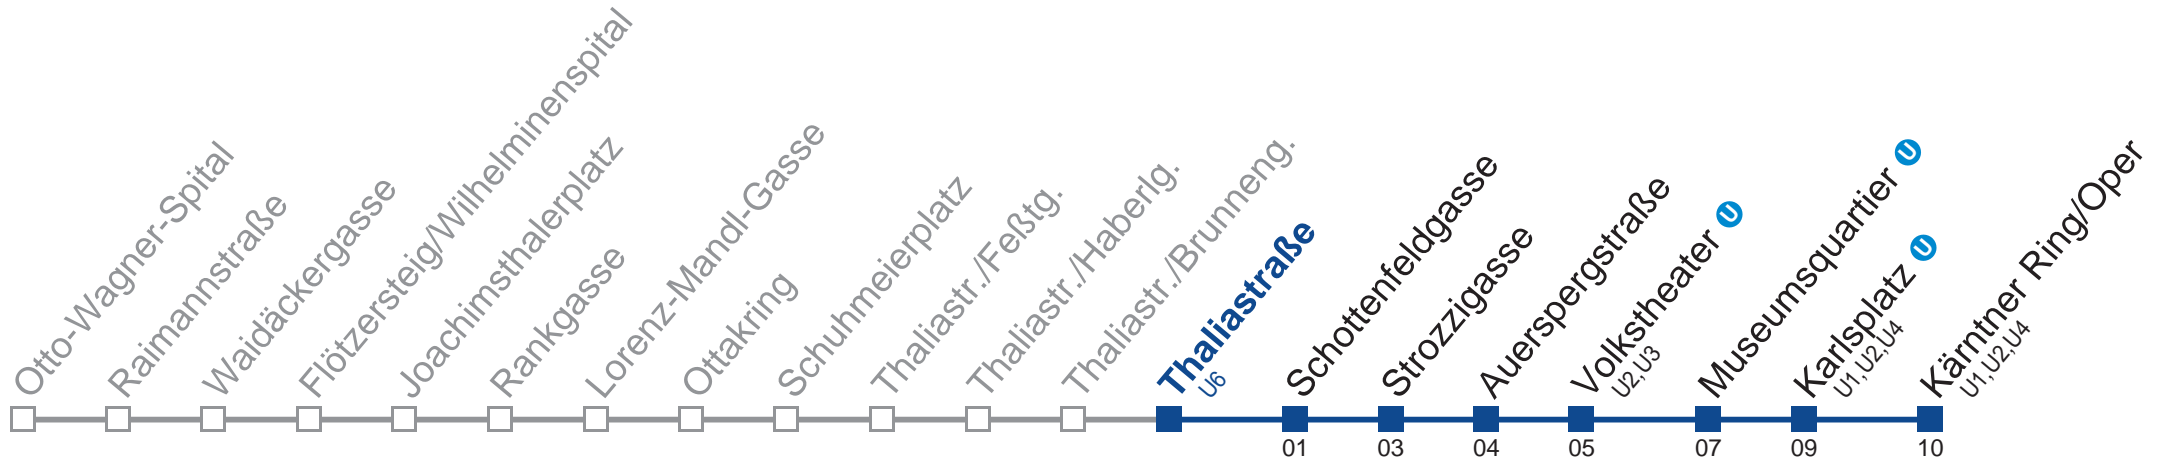

N46 Kärntner Ring/Oper

Montag bis Freitag

0	35
1	04 34
2	04 34
3	04 34
4	04 34

Samstag, Sonn- und Feiertag außer Silvesternacht

0	43
1	13 43
2	13 43
3	13 43
4	13 43

Vom 31.12. auf 1.1 kein Betrieb. Benutzen Sie bitte den Silvesternachtverkehr.

Holen Sie sich die aktuellen Abfahrtszeiten auf Ihr Handy!

m.qando.at/qr/01372

Auskunft
Wiener Linien Servicetelefon 01/7909 100
Änderungen vorbehalten