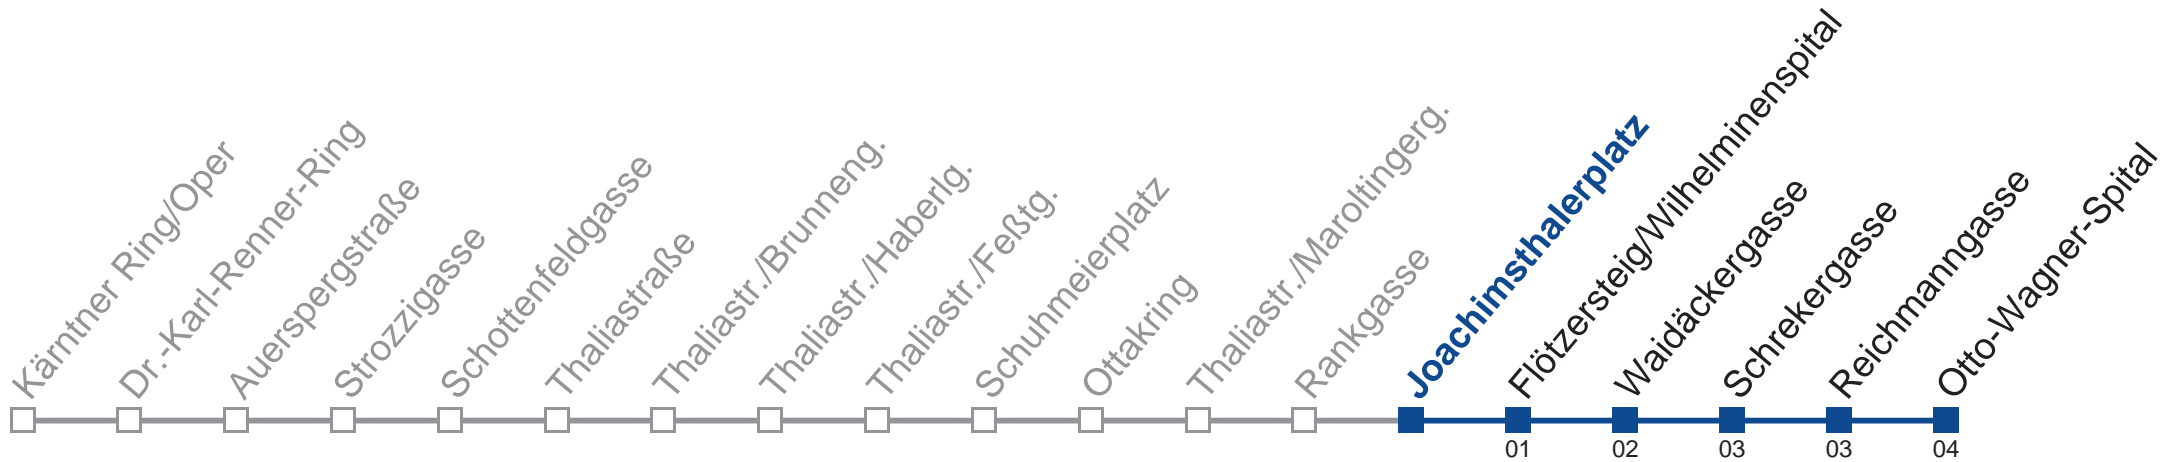

N46 Otto-Wagner-Spital

Montag bis Freitag

Samstag, Sonn- und Feiertag
außer Silvesternacht

kein Betrieb

- 0 52
- 1 22 52
- 2 22 52
- 3 22 52
- 4 22 52

Vom 31.12. auf 1.1 kein Betrieb. Benutzen Sie bitte den Silvesternachtverkehr.

Holen Sie sich die
aktuellen Abfahrtszeiten
auf Ihr Handy!
m.qando.at/qr/00597

Auskunft
Wiener Linien Servicetelefon 01/7909 100
Änderungen vorbehalten