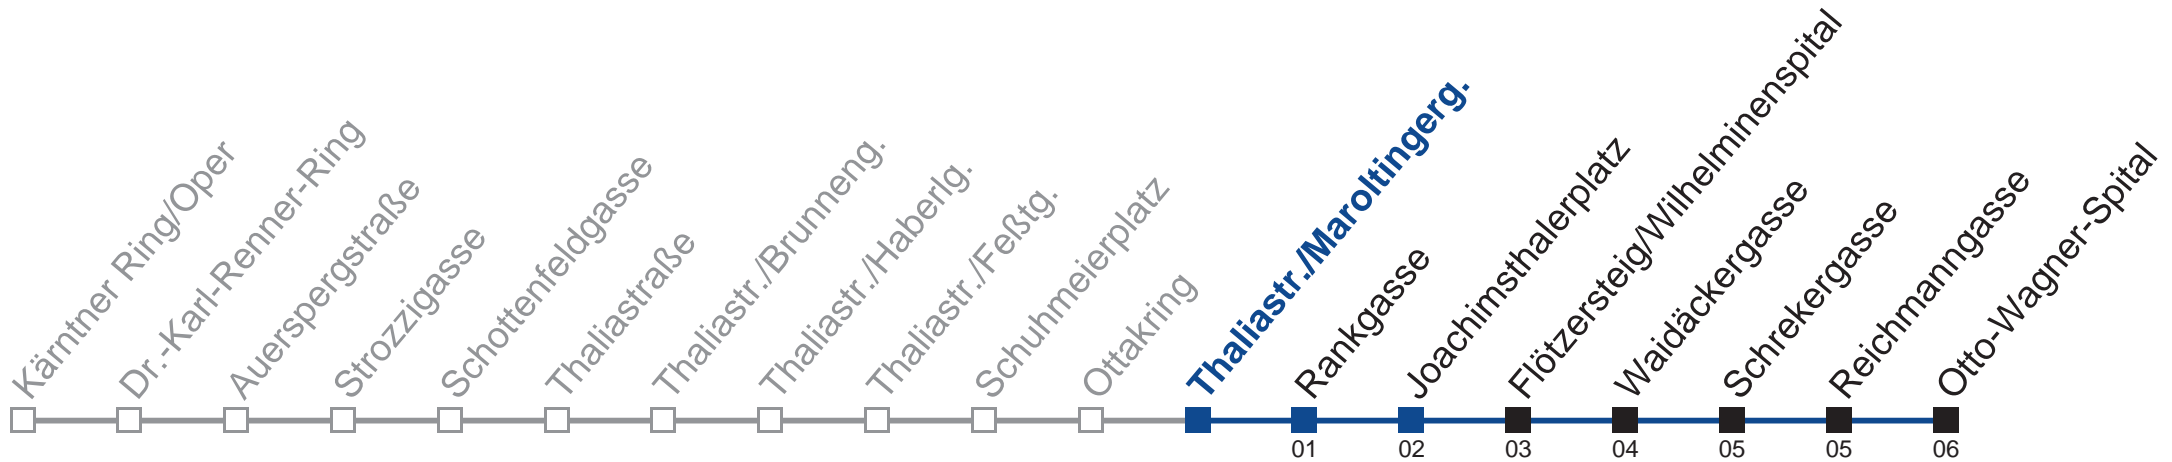

N46 Otto-Wagner-Spital

Montag bis Freitag

- 1 04|34
- 2 04|34
- 3 04|34
- 4 04|34
- 5 04

Samstag, Sonn- und Feiertag außer Silvesternacht

- 1 20 50
- 2 20 50
- 3 20 50
- 4 20 50
- 5 10

Vom 31.12. auf 1.1 kein Betrieb. Benutzen Sie bitte den Silvesternachtverkehr.
□ bis Joachimsthalerplatz

Holen Sie sich die
aktuellen Abfahrtszeiten
auf Ihr Handy!
m.qando.at/qr/00840

Auskunft
Wiener Linien Servicetelefon 01/7909 100
Änderungen vorbehalten