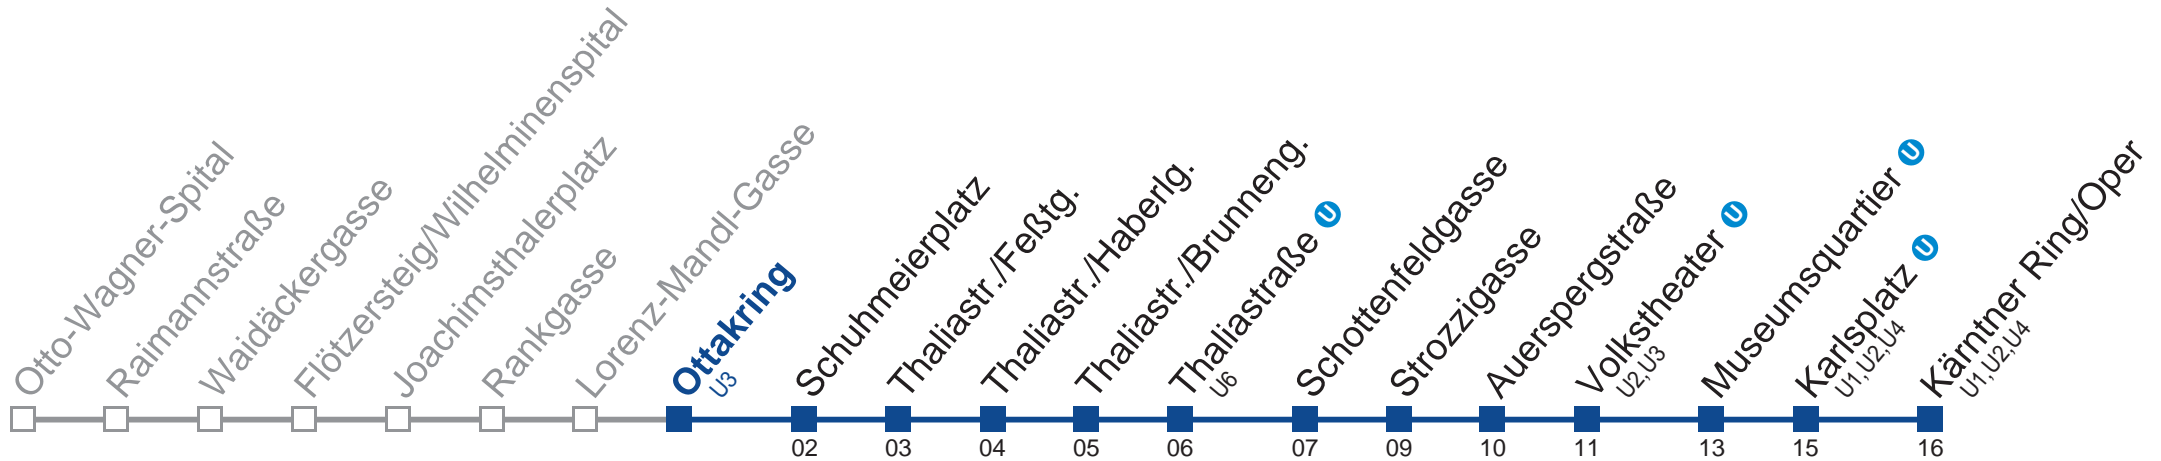

N46 Kärntner Ring/Oper

Montag bis Freitag

0	29 58
1	28 58
2	28 58
3	28 58
4	28

Samstag, Sonn- und Feiertag außer Silvesternacht

0	37
1	07 37
2	07 37
3	07 37
4	07 37

Vom 31.12. auf 1.1 kein Betrieb. Benutzen Sie bitte den Silvesternachtverkehr.

Holen Sie sich die aktuellen Abfahrtszeiten auf Ihr Handy!
m.qando.at/qr/00981