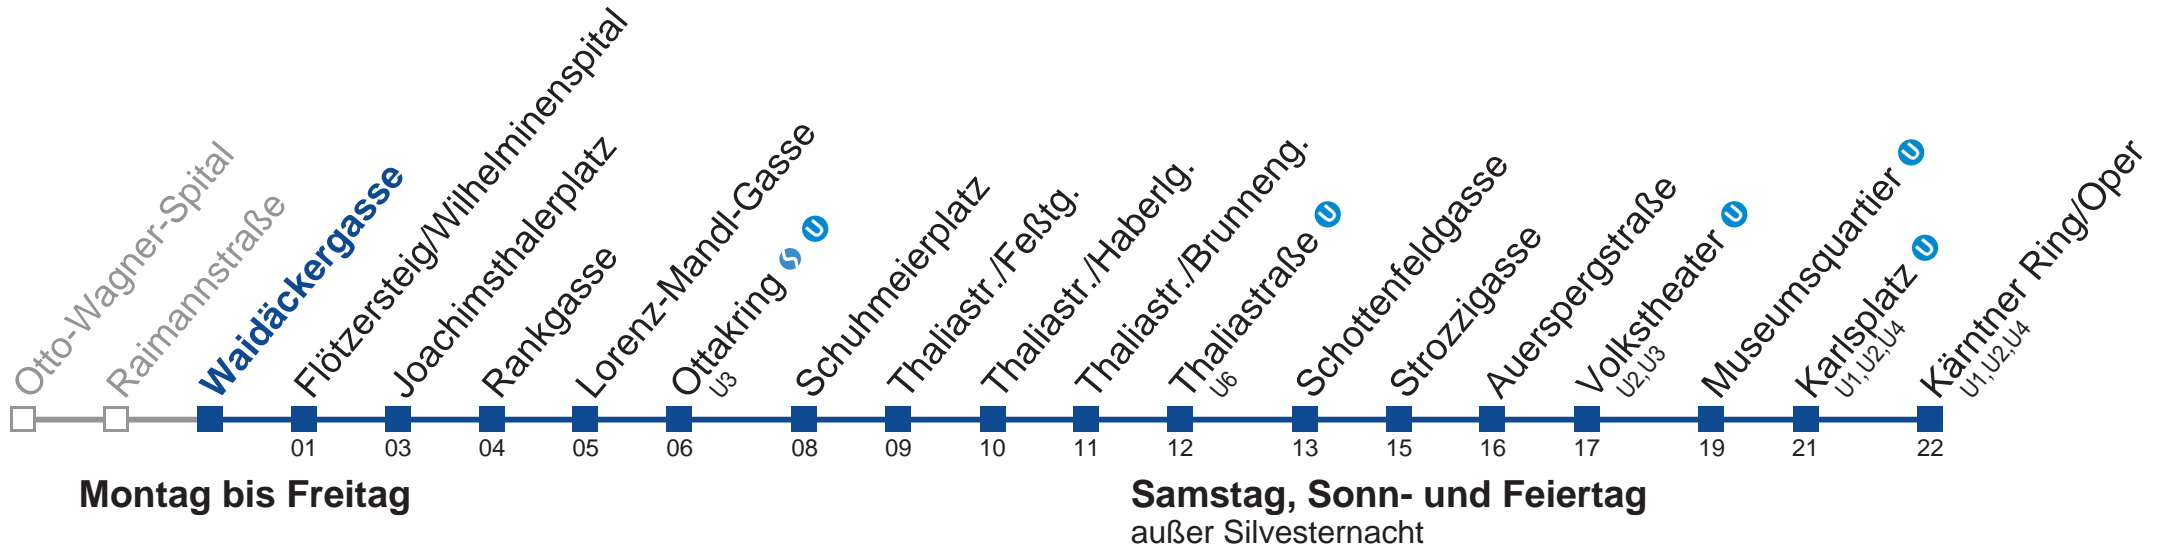

Holen Sie sich die aktuellen Abfahrtszeiten auf Ihr Handy!
m.qando.at/qr/01049

Auskunft
 Wiener Linien Servicetelefon 01/7909 100
 Änderungen vorbehalten

N46 Kärntner Ring/Oper

kein Betrieb

- 0 58
- 1 28 58
- 2 28 58
- 3 28 58
- 4 28 58

Vom 31.12. auf 1.1 kein Betrieb. Benutzen Sie bitte den Silvesternachtverkehr.
 bis Ottakring

Holen Sie sich die
aktuellen Abfahrtszeiten
auf Ihr Handy!

m.qando.at/qr/01065

N46 Kärntner Ring/Oper

kein Betrieb