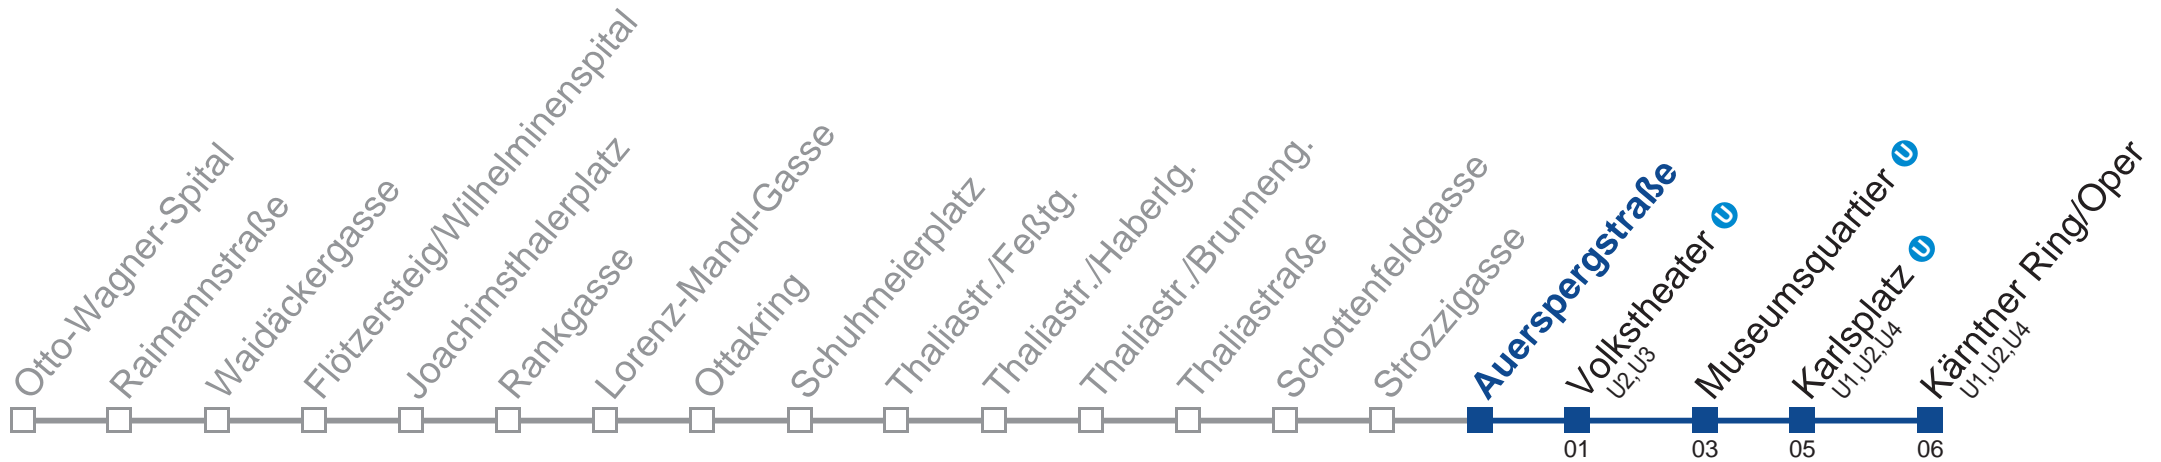

0	46
1	16 46
2	16 46
3	16 46
4	16 46

Vom 31.12. auf 1.1 kein Betrieb. Benutzen Sie bitte den Silvesternachtverkehr.

Holen Sie sich die aktuellen Abfahrtszeiten auf Ihr Handy!

m.qando.at/qr/01340

N46 Kärntner Ring/Oper