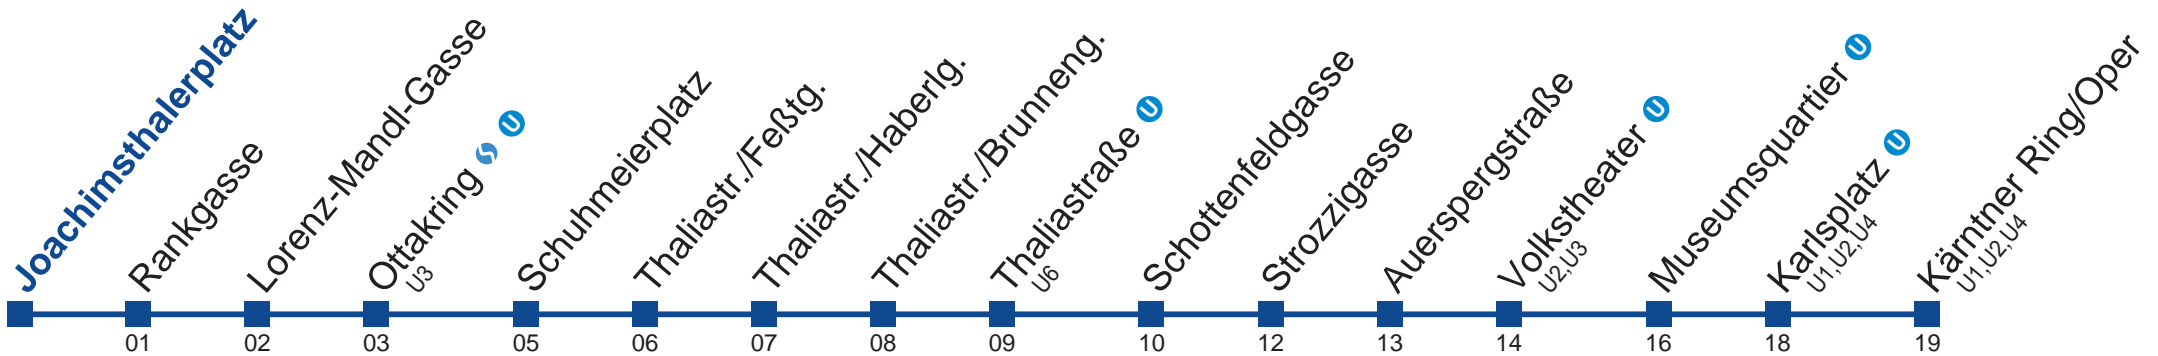

N46 Kärntner Ring/Oper

Montag bis Freitag

- 0 26 55
- 1 25 55
- 2 25 55
- 3 25 55
- 4 25

Samstag, Sonn- und Feiertag außer Silvesternacht

- 0 34
- 1
- 2
- 3
- 4

Vom 31.12. auf 1.1 kein Betrieb. Benutzen Sie bitte den Silvesternachtverkehr.

Holen Sie sich die aktuellen Abfahrtszeiten auf Ihr Handy!
m.qando.at/qr/00597