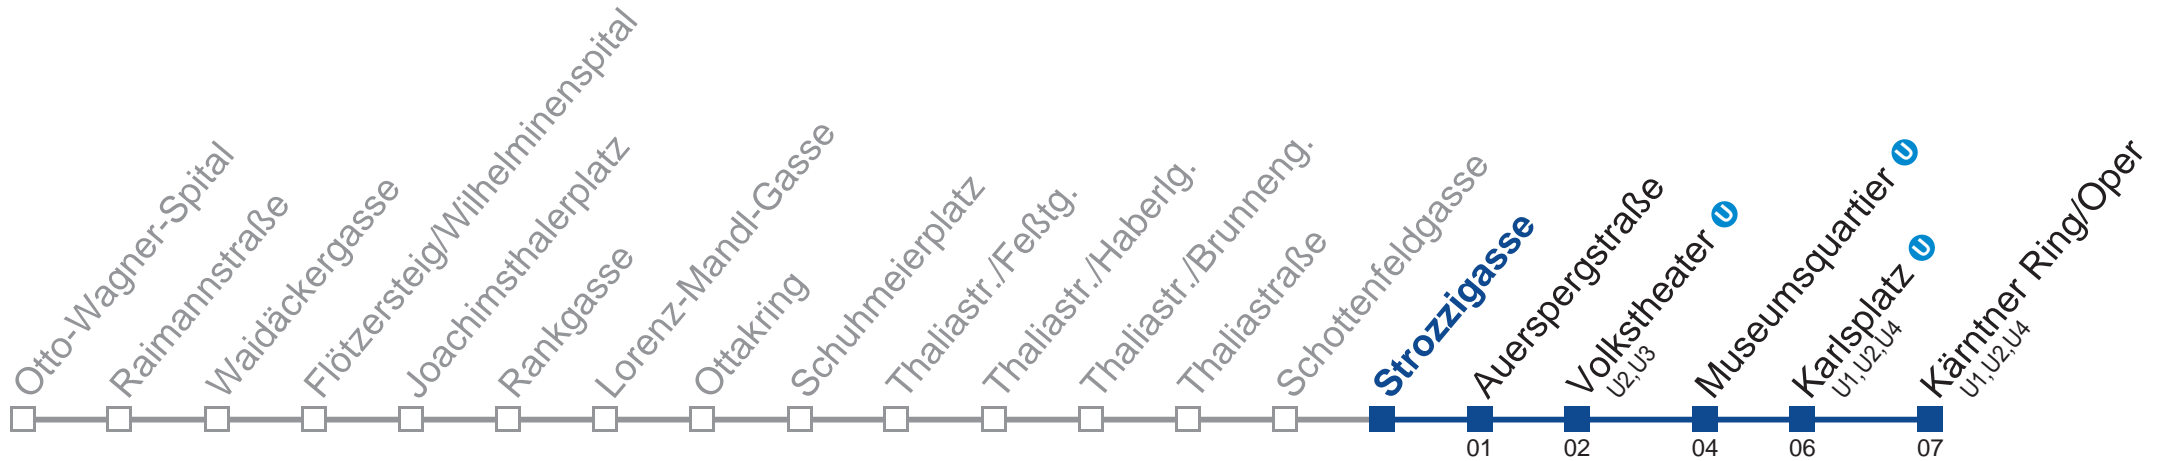

N46 Kärntner Ring/Oper

Montag bis Freitag

0	38
1	07 37
2	07 37
3	07 37
4	07 37

Samstag, Sonn- und Feiertag außer Silvesternacht

0	46
1	16 46
2	16 46
3	16 46
4	16 46

Vom 31.12. auf 1.1 kein Betrieb. Benutzen Sie bitte den Silvesternachtverkehr.

Holen Sie sich die aktuellen Abfahrtszeiten auf Ihr Handy!

m.qando.at/qr/01340