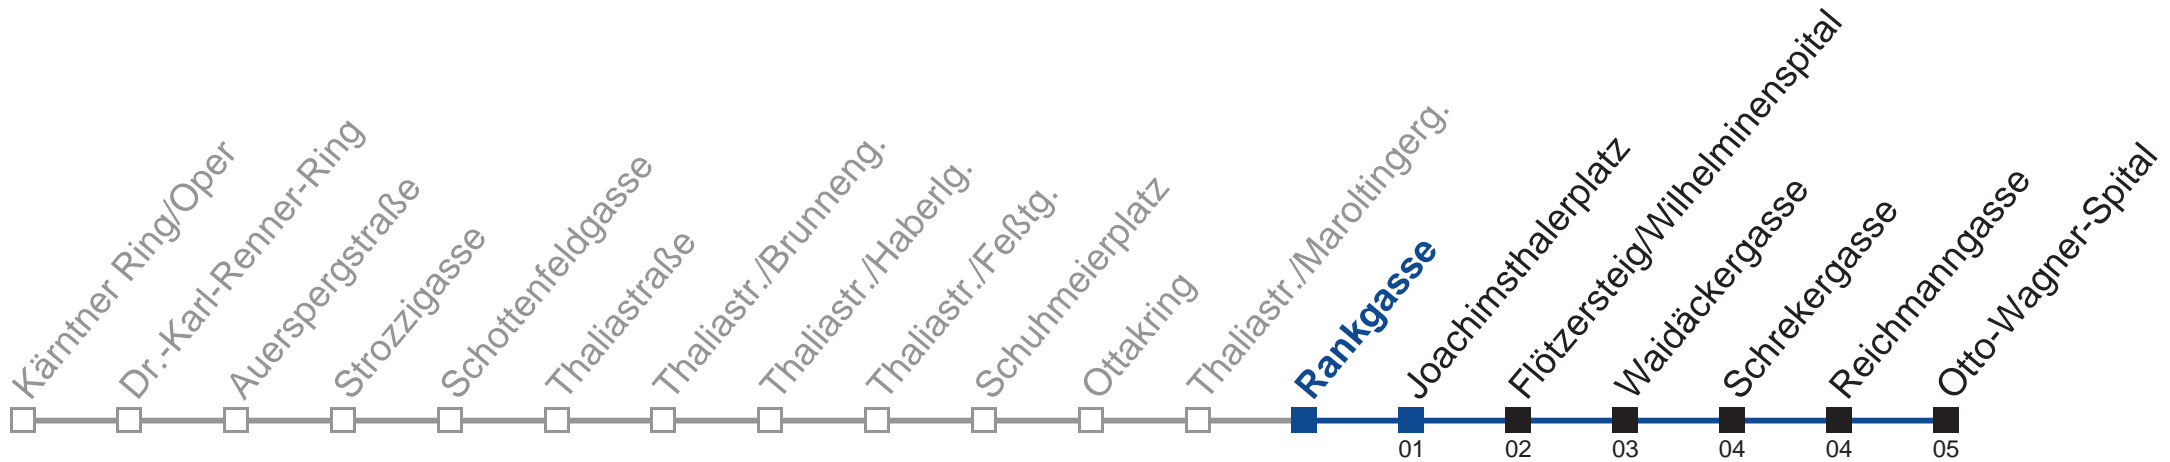

N46 Otto-Wagner-Spital

Montag bis Freitag

- 1 05 35
- 2 05 35
- 3 05 35
- 4 05 35
- 5 05

Samstag, Sonn- und Feiertag außer Silvesternacht

- 1 21 51
- 2 21 51
- 3 21 51
- 4 21 51
- 5 11

Vom 31.12. auf 1.1 kein Betrieb. Benutzen Sie bitte den Silvesternachtverkehr.
☐ bis Joachimsthalerplatz

Holen Sie sich die
aktuellen Abfahrtszeiten
auf Ihr Handy!
m.qando.at/qr/01489