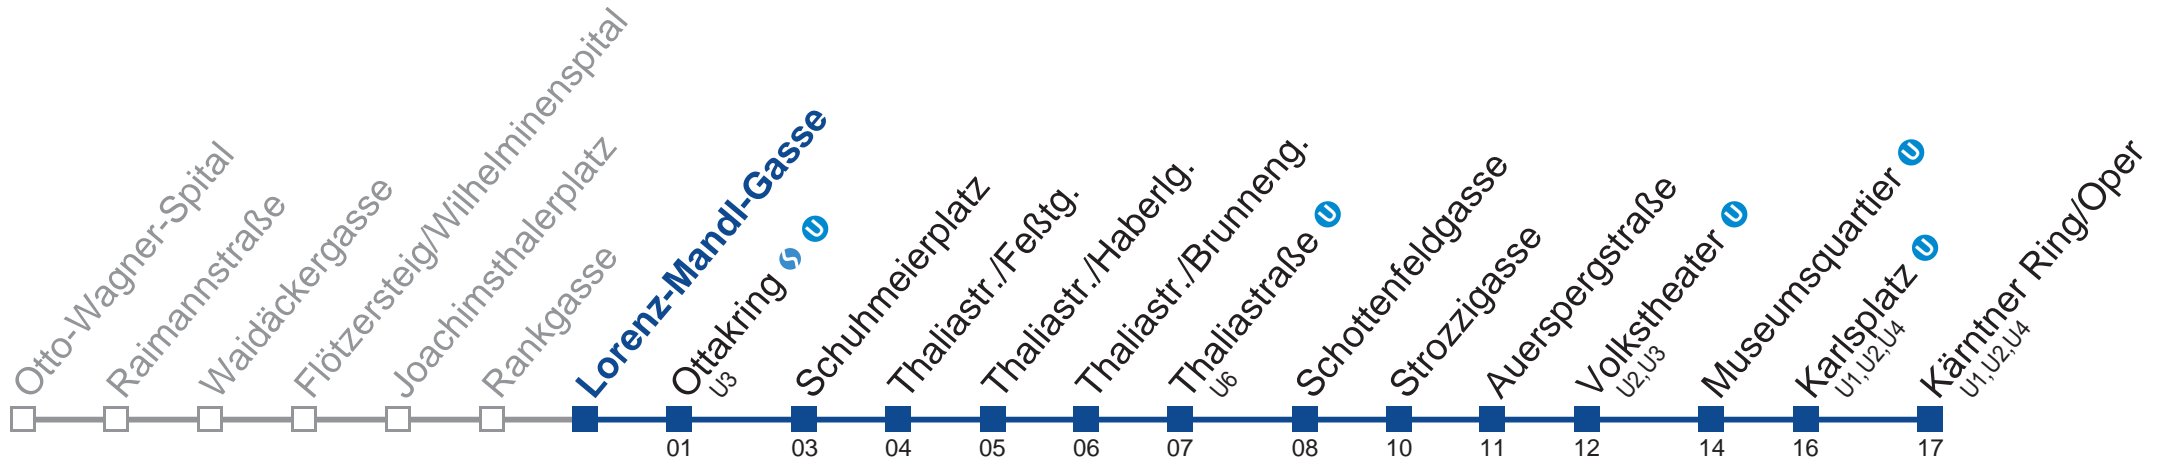

N46 Kärntner Ring/Oper

Montag bis Freitag

0	28 57
1	27 57
2	27 57
3	27 57
4	27
5	

Samstag, Sonn- und Feiertag außer Silvesternacht

0	36
1	06 36
2	06 36
3	06 36
4	06 36
5	06

Vom 31.12. auf 1.1 kein Betrieb. Benutzen Sie bitte den Silvesternachtverkehr.

□ bis Ottakring ^{U3} ^U

Holen Sie sich die aktuellen Abfahrtszeiten auf Ihr Handy!
m.qando.at/qr/01303