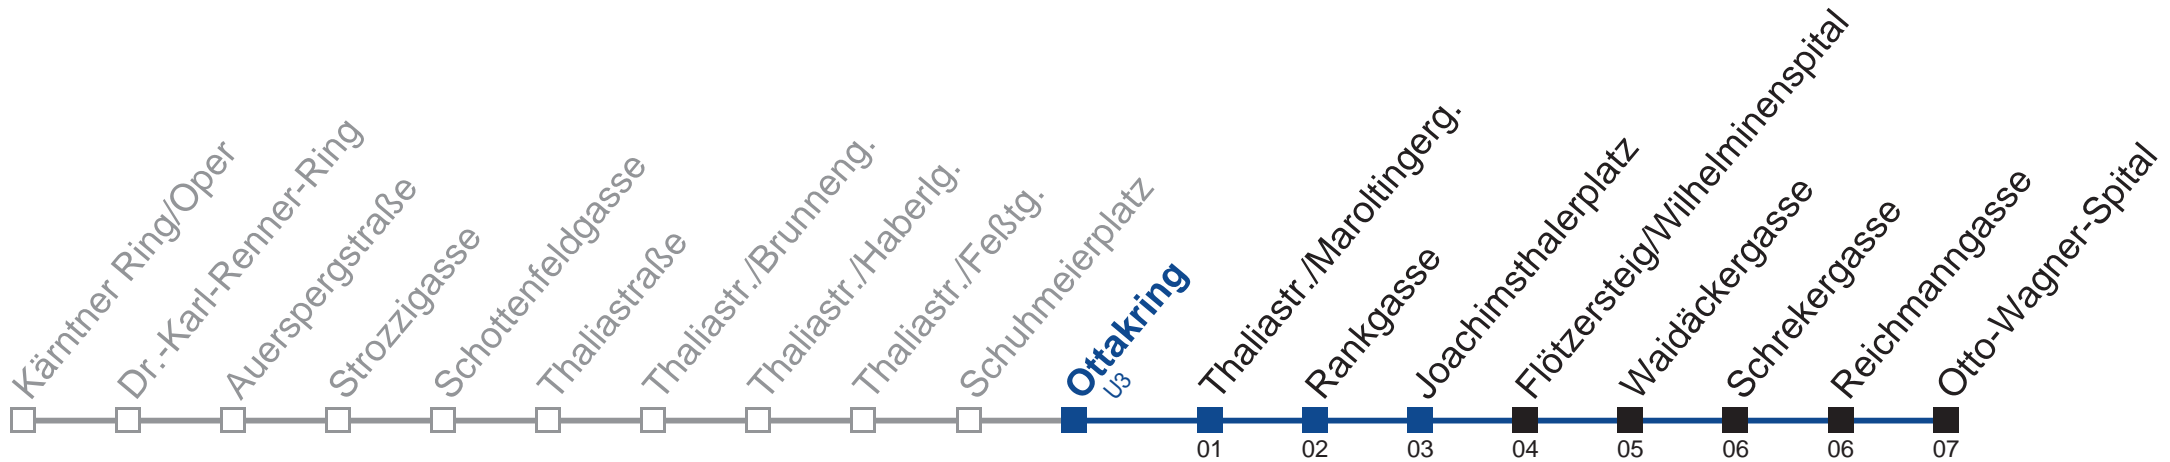

N46 Otto-Wagner-Spital

Montag bis Freitag

- 1 03 33
- 2 03 33
- 3 03 33
- 4 03 33
- 5 03

Samstag, Sonn- und Feiertag außer Silvesternacht

- 1 19 49
- 2 19 49
- 3 19 49
- 4 19 49
- 5 09

Vom 31.12. auf 1.1 kein Betrieb. Benutzen Sie bitte den Silvesternachtverkehr.
□ bis Joachimsthalerplatz

Holen Sie sich die aktuellen Abfahrtszeiten auf Ihr Handy!
m.qando.at/qr/00981

Auskunft
Wiener Linien Servicetelefon 01/7909 100
Änderungen vorbehalten