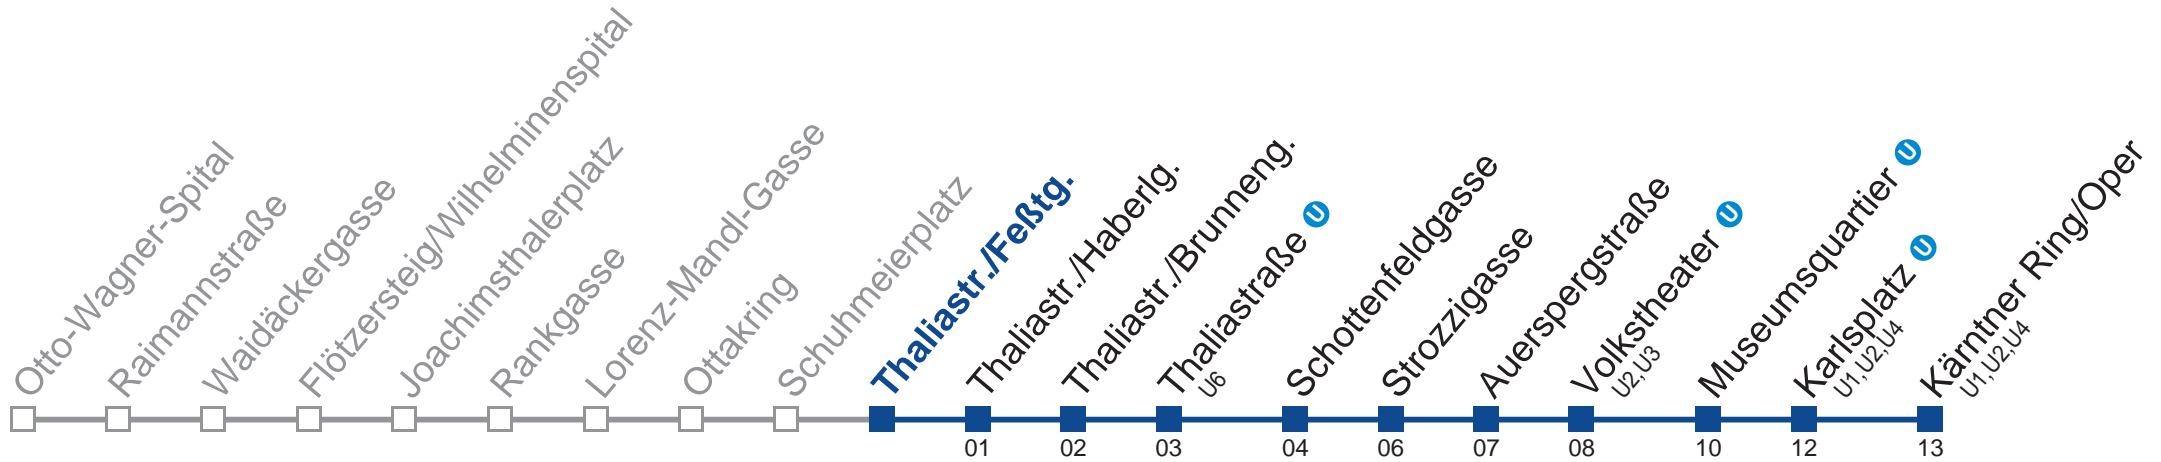

N46 Kärntner Ring/Oper

Montag bis Freitag

0	32
1	01 31
2	01 31
3	01 31
4	01 31

Samstag, Sonn- und Feiertag außer Silvesternacht

0	40
1	10 40
2	10 40
3	10 40
4	10 40

Vom 31.12. auf 1.1 kein Betrieb. Benutzen Sie bitte den Silvesternachtverkehr.

Holen Sie sich die aktuellen Abfahrtszeiten auf Ihr Handy!
m.qando.at/qr/01374

Auskunft
Wiener Linien Servicetelefon 01/7909 100
Änderungen vorbehalten