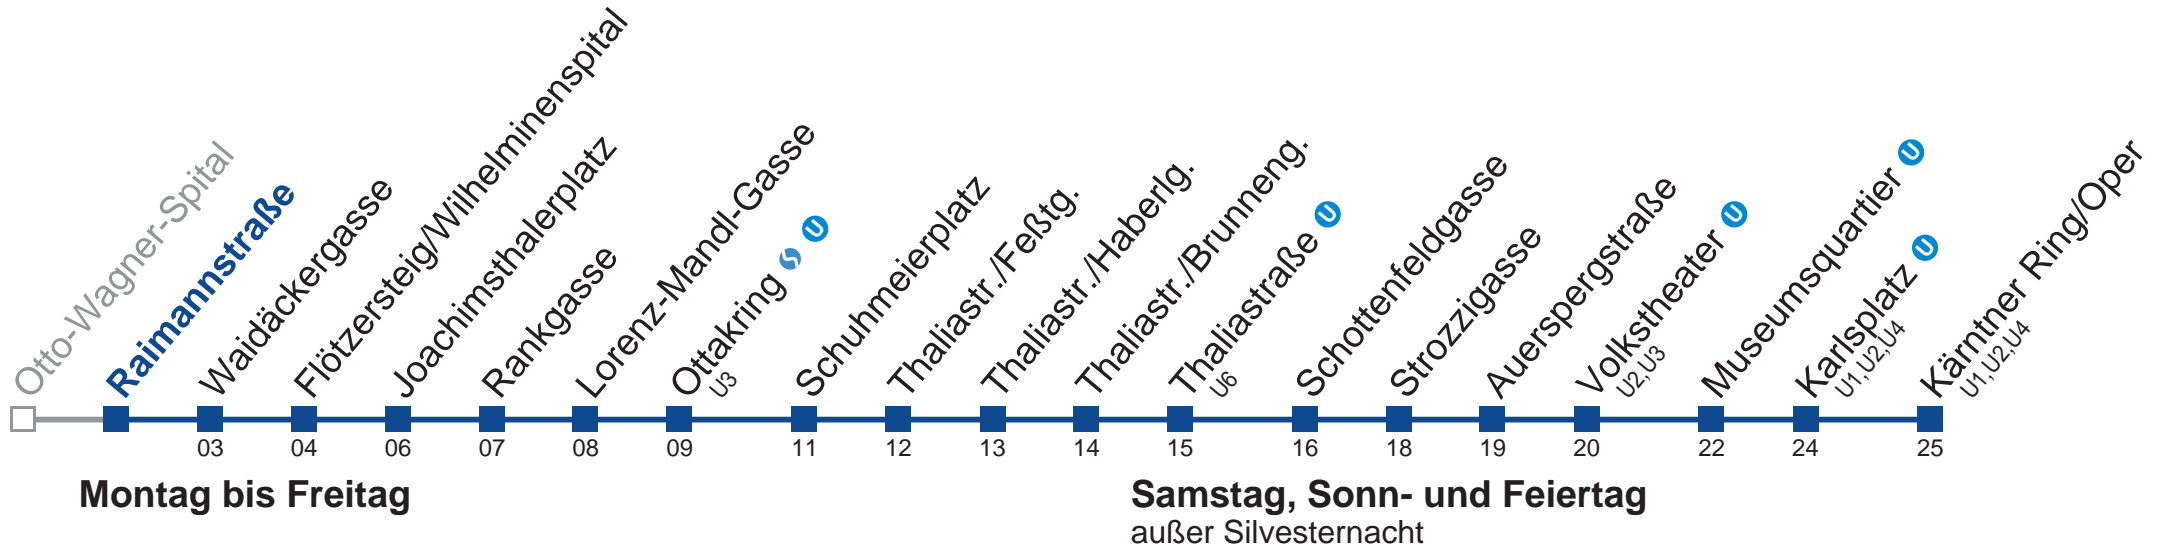

N46 Kärntner Ring/Oper

kein Betrieb

- 0 58
- 1 28 58
- 2 28 58
- 3 28 58
- 4 28 58

Vom 31.12. auf 1.1 kein Betrieb. Benutzen Sie bitte den Silvesternachtverkehr.
☐ bis Ottakring

Holen Sie sich die
aktuellen Abfahrtszeiten
auf Ihr Handy!

m.qando.at/qr/01065