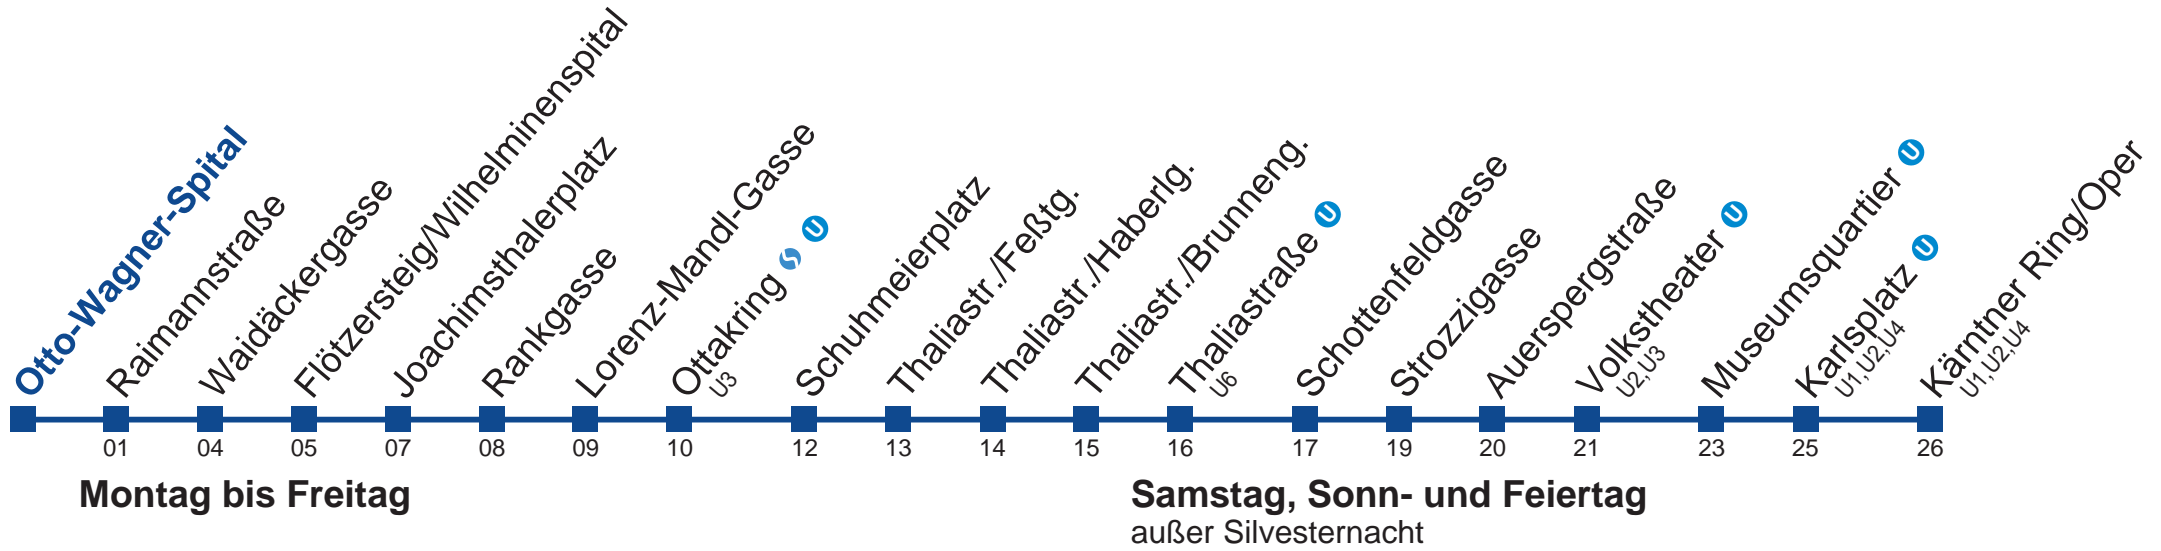

N46 Kärntner Ring/Oper

kein Betrieb

0	57
1	27 57
2	27 57
3	27 57
4	27 57

Vom 31.12. auf 1.1 kein Betrieb. Benutzen Sie bitte den Silvesternachtverkehr.
☐ bis Ottakring

Holen Sie sich die aktuellen Abfahrtszeiten auf Ihr Handy!
m.qando.at/qr/01049

Auskunft
Wiener Linien Servicetelefon 01/7909 100
Änderungen vorbehalten