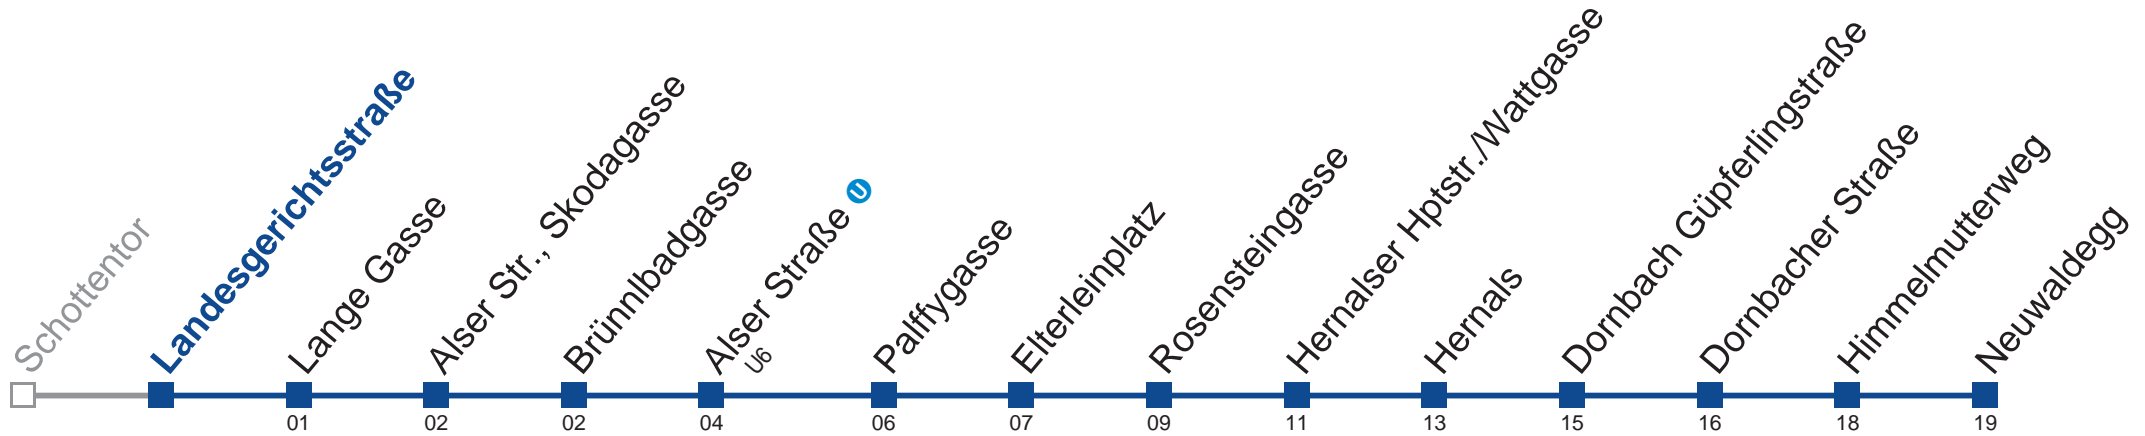

N43 Neuwaldegg

Montag bis Freitag

- 1 14 44
- 2 14 44
- 3 14 44
- 4 14 44
- 5 05

Samstag, Sonn- und Feiertag

- 1 11 38
- 2 08 38
- 3 08 38
- 4 08 38
- 5 08

bis Hernalser Hptstr./Wattgasse

Holen Sie sich die aktuellen Abfahrtszeiten auf Ihr Handy!

m.qando.at/qr/00742

Wiener Linien
Servicetelefon: 01/7909 100
Änderungen vorbehalten