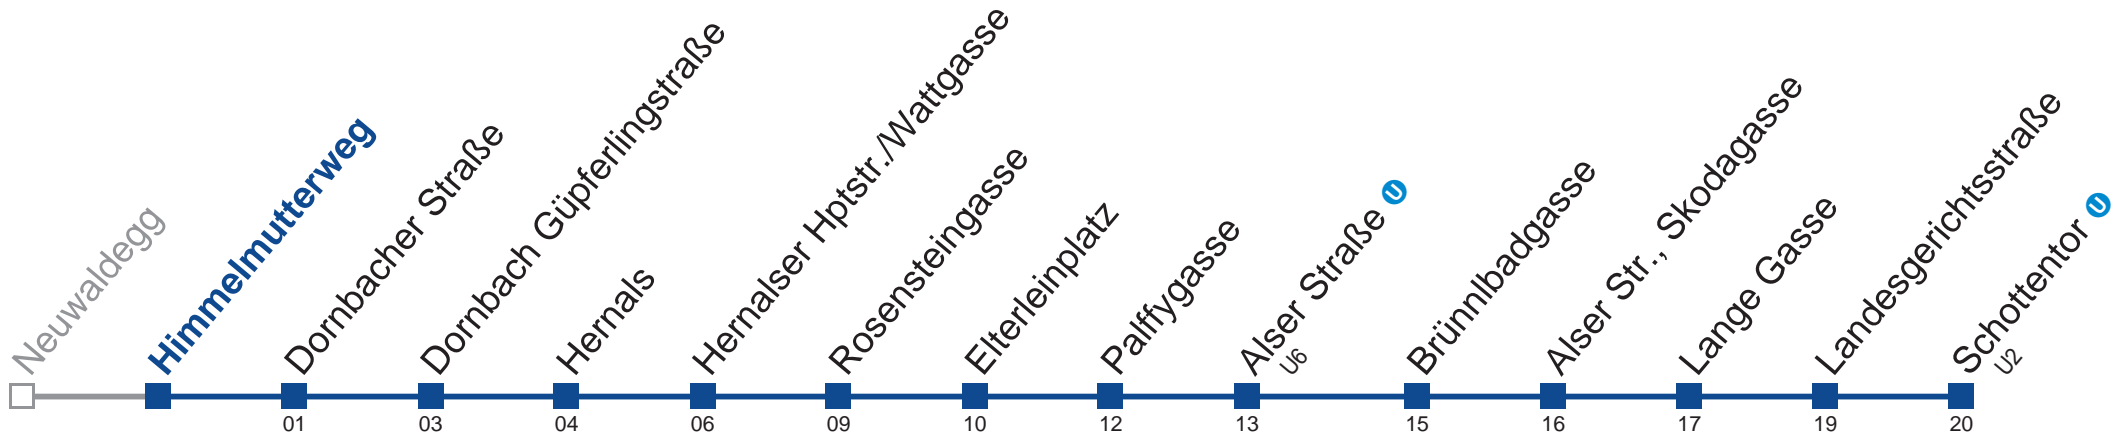

N43 Schottentor

Montag bis Freitag

0	48
1	18 48
2	18 48
3	18 48
4	18 43

Samstag, Sonn- und Feiertag

0	48
1	15 45
2	15 45
3	15 45
4	15 45 58

bis Hernalser Hptstr./Wattgasse

Holen Sie sich die aktuellen Abfahrtszeiten auf Ihr Handy!

m.qando.at/qr/00525