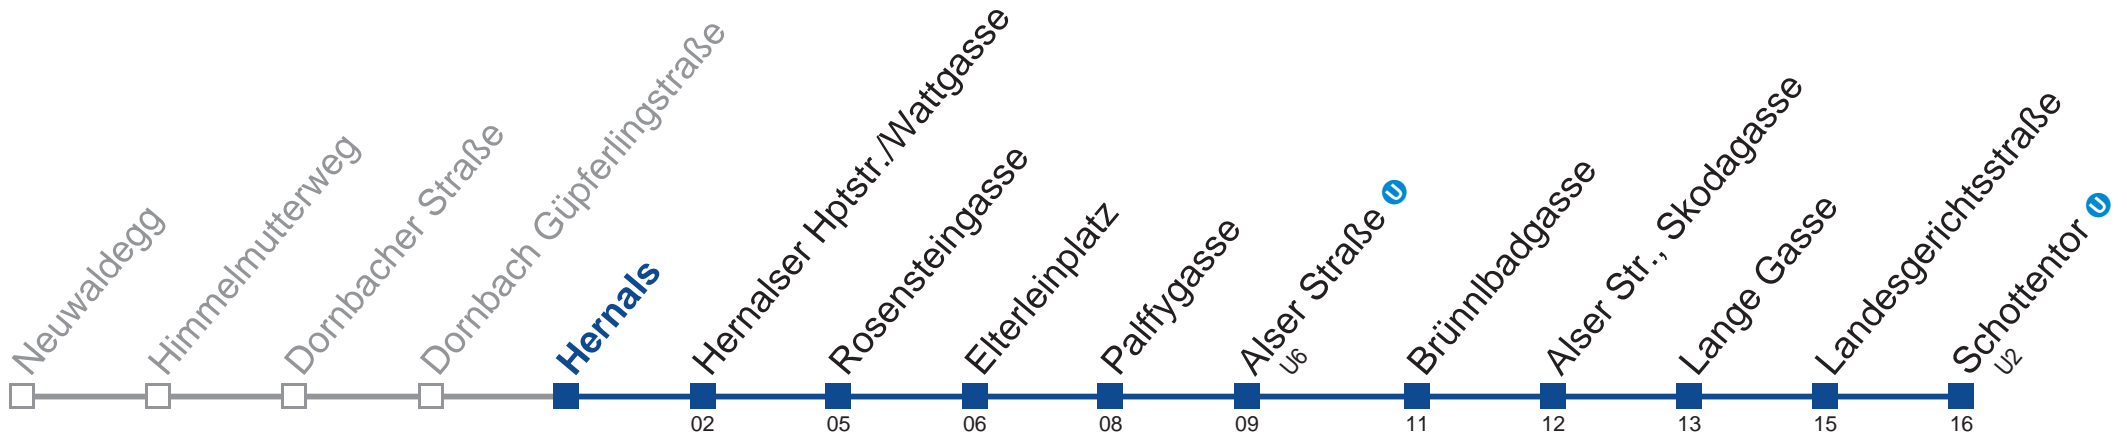

N43 Schottentor

Montag bis Freitag

0	52
1	22 52
2	22 52
3	22 52
4	22 47
5	

Samstag, Sonn- und Feiertag

0	52
1	19 49
2	19 49
3	19 49
4	19 49
5	02

bis Hernals Hptstr./Wattgasse

Holen Sie sich die aktuellen Abfahrtszeiten auf Ihr Handy!

m.qando.at/qr/00505