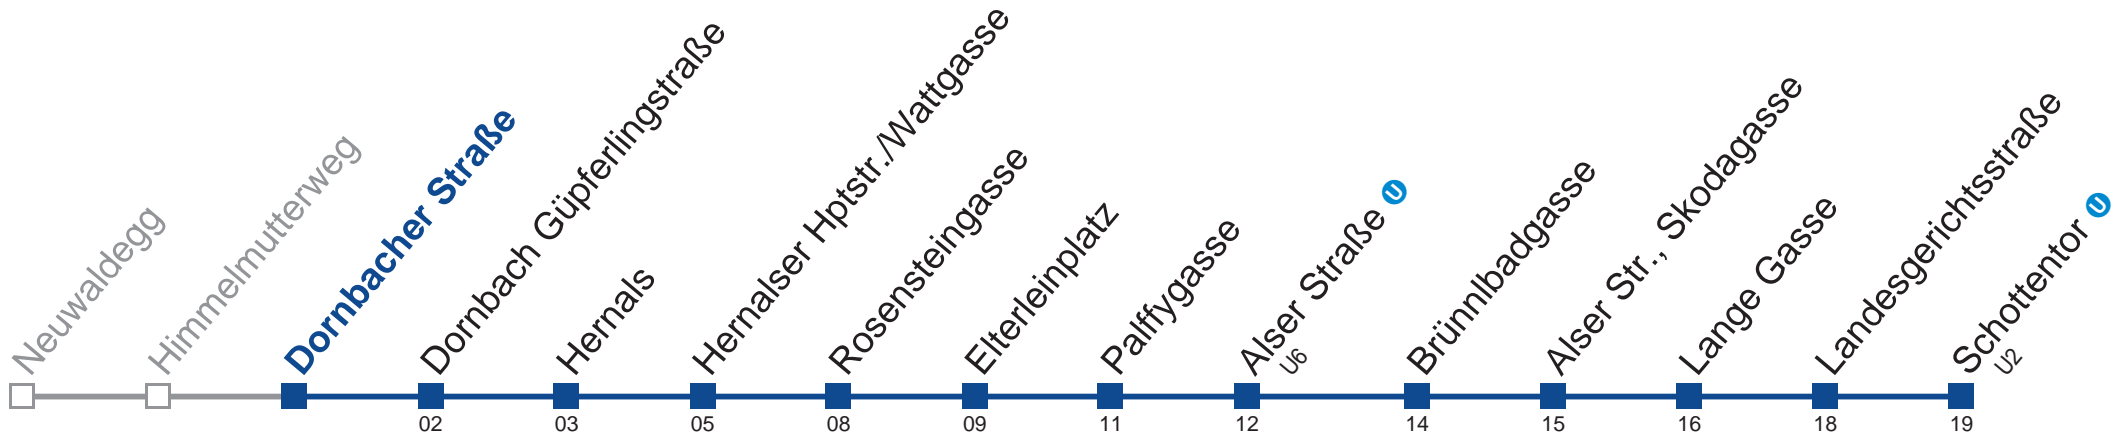

N43 Schottentor

Montag bis Freitag

0	49
1	19 49
2	19 49
3	19 49
4	19 44

Samstag, Sonn- und Feiertag

0	49
1	16 46
2	16 46
3	16 46
4	16 46 59

bis Hernalser Hptstr./Wattgasse

Holen Sie sich die aktuellen Abfahrtszeiten auf Ihr Handy!

m.qando.at/qr/00241