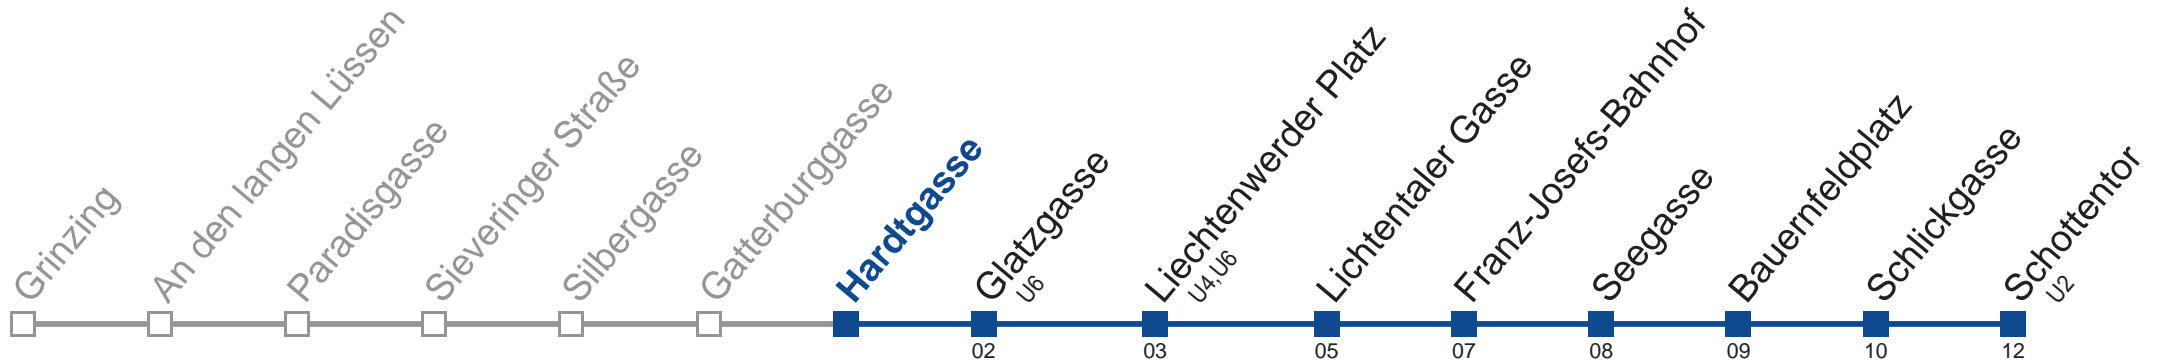

N38 Schottentor

Montag bis Freitag

- 1 21 51
- 2 21 51
- 3 21 51
- 4 21 51

Samstag, Sonn- und Feiertag

außer Silvesternacht

- 1 34
- 2 04 34
- 3 04 34
- 4 04 34 54

Vom 31.12. auf 1.1. kein Betrieb. Bitte benutzen Sie den Silvesternachtverkehr.

Holen Sie sich die
aktuellen Abfahrtszeiten
auf Ihr Handy!
m.qando.at/qr/00474