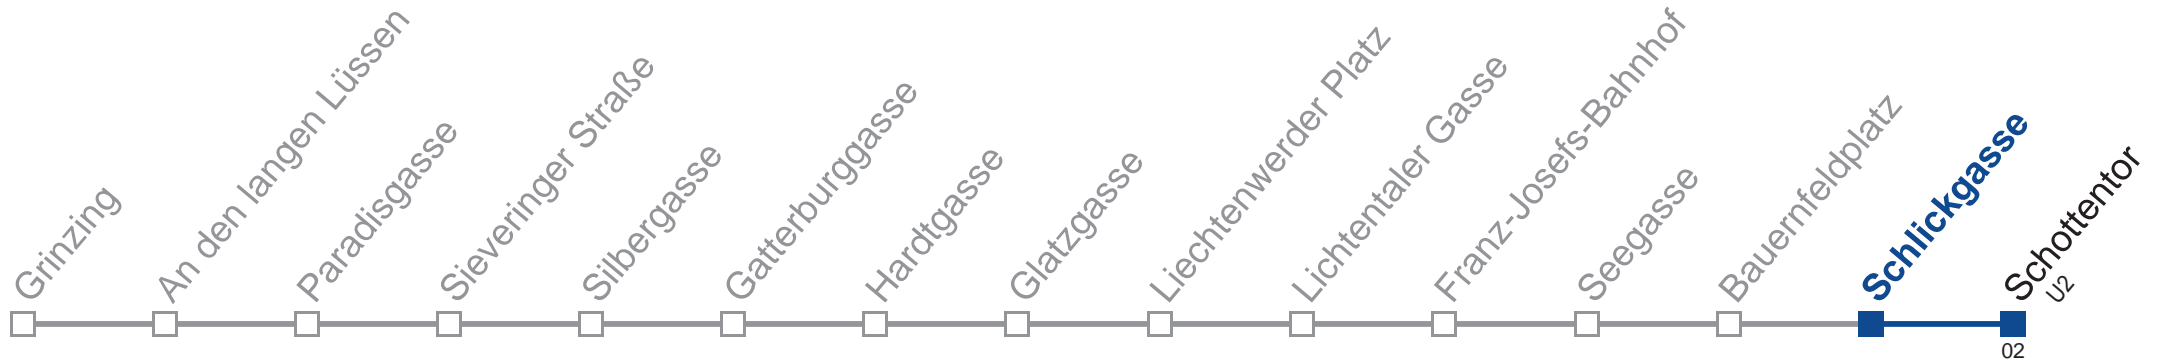

N38 Schottentor

Montag bis Freitag

- 1 03 31
- 2 01 31
- 3 01 31
- 4 01 31
- 5 01

Samstag, Sonn- und Feiertag

außer Silvesternacht

- 1 04 21 44
- 2 14 44
- 3 14 44
- 4 14 44
- 5 04

Vom 31.12. auf 1.1. kein Betrieb. Bitte benutzen Sie den Silvesternachtverkehr.

Holen Sie sich die
aktuellen Abfahrtszeiten
auf Ihr Handy!
m.qando.at/qr/01169