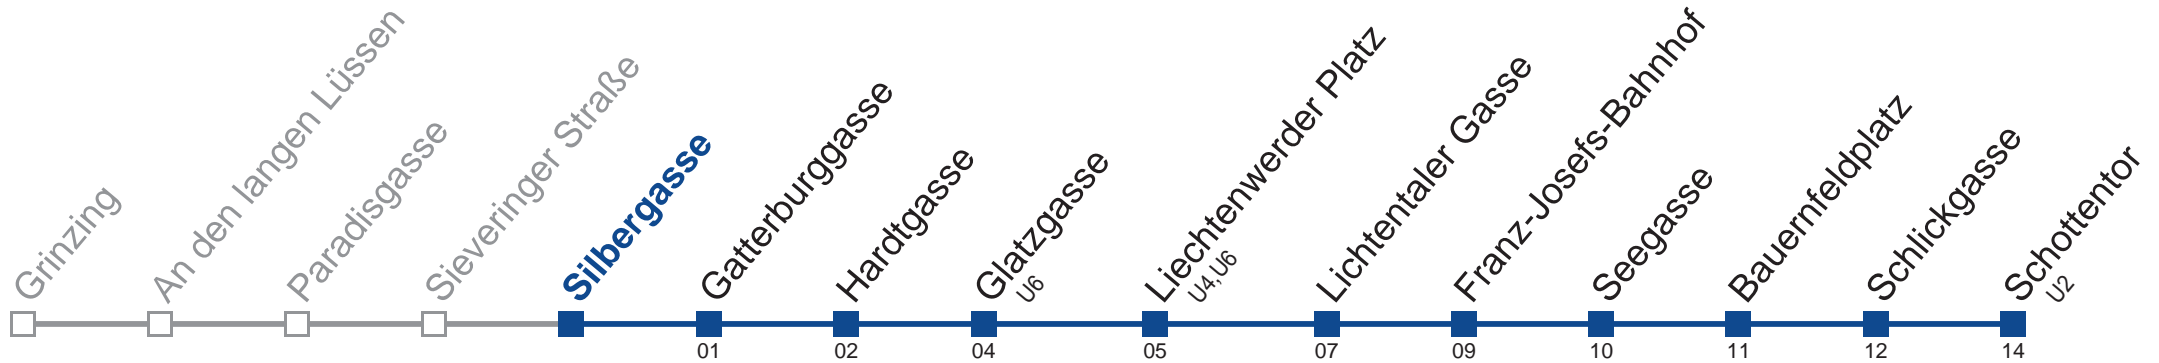

N38 Schottentor

Montag bis Freitag

- 1 19 49
- 2 19 49
- 3 19 49
- 4 19 49

Samstag, Sonn- und Feiertag

außer Silvesternacht

- 1 32
- 2 02 32
- 3 02 32
- 4 02 32 52

Vom 31.12. auf 1.1. kein Betrieb. Bitte benutzen Sie den Silvesternachtverkehr.

Holen Sie sich die aktuellen Abfahrtszeiten auf Ihr Handy!
m.qando.at/qr/01253