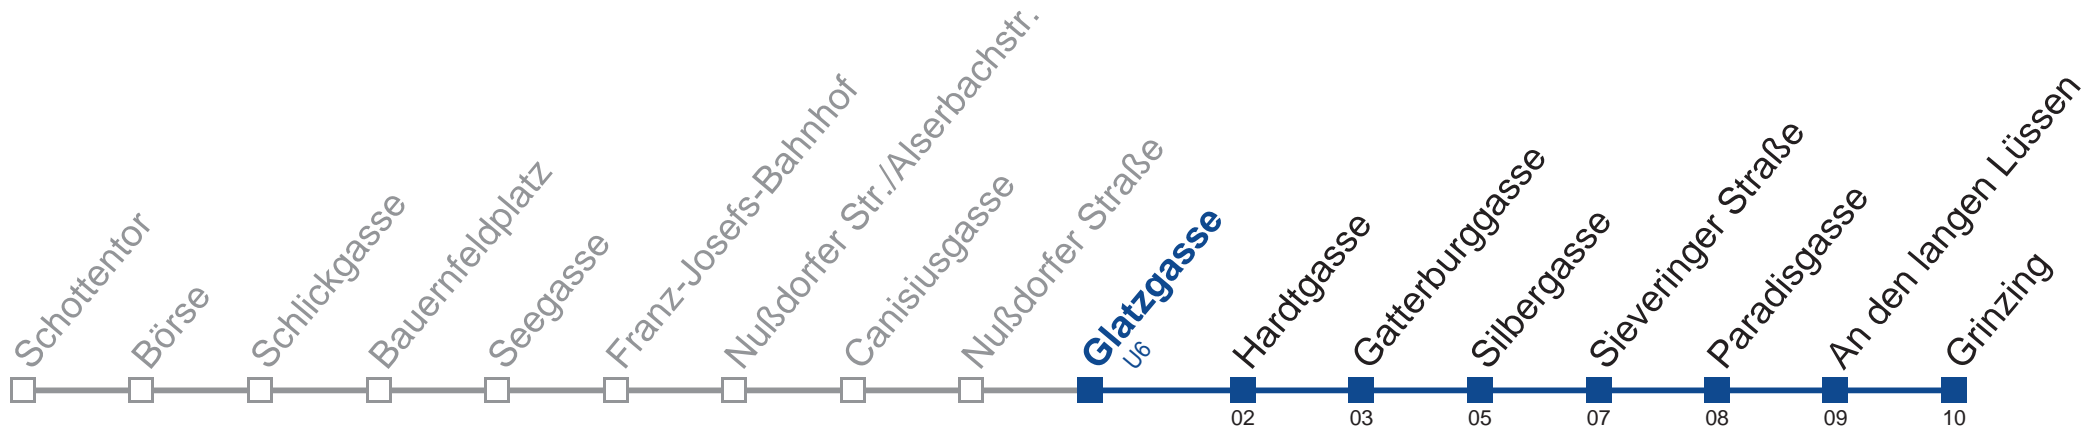

N38 Grinzing

Montag bis Freitag

- 1 31
- 2 01 31
- 3 01 31
- 4 01 31

Samstag, Sonn- und Feiertag

außer Silvesternacht

- 1 17 37
- 2 07 37
- 3 07 37
- 4 07 37

Vom 31.12. auf 1.1. kein Betrieb. Bitte benutzen Sie den Silvesternachtverkehr.

Holen Sie sich die
aktuellen Abfahrtszeiten
auf Ihr Handy!
m.qando.at/qr/00405