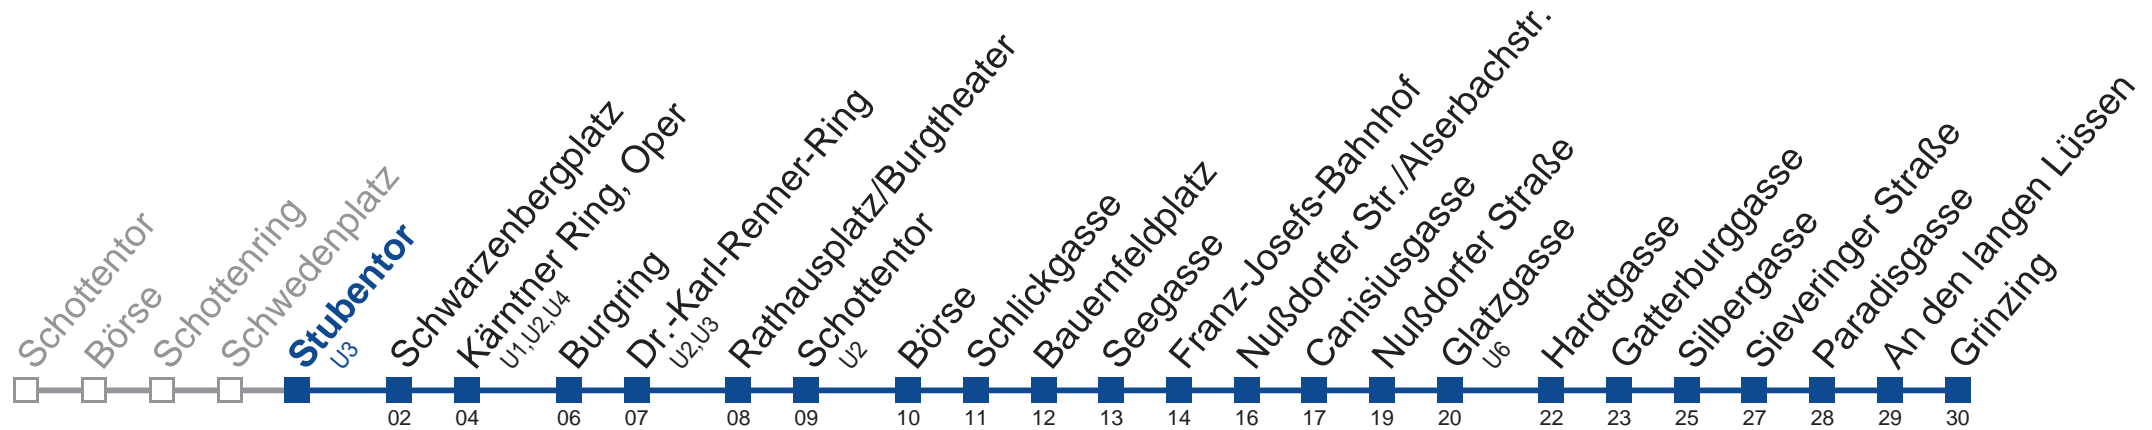

N38 Grinzing

Montag bis Freitag

Samstag, Sonn- und Feiertag

außer Silvesternacht

- 1 11 41
- 2 11 41
- 3 11 41
- 4 11 41

kein Betrieb

Vom 31.12. auf 1.1. kein Betrieb. Bitte benutzen Sie den Silvesternachtverkehr.
□ bis Nußdorfer Straße

Holen Sie sich die
aktuellen Abfahrtszeiten
auf Ihr Handy!
m.qando.at/qr/00245

Wiener Linien
Servicetelefon: 01/7909 100
Änderungen vorbehalten