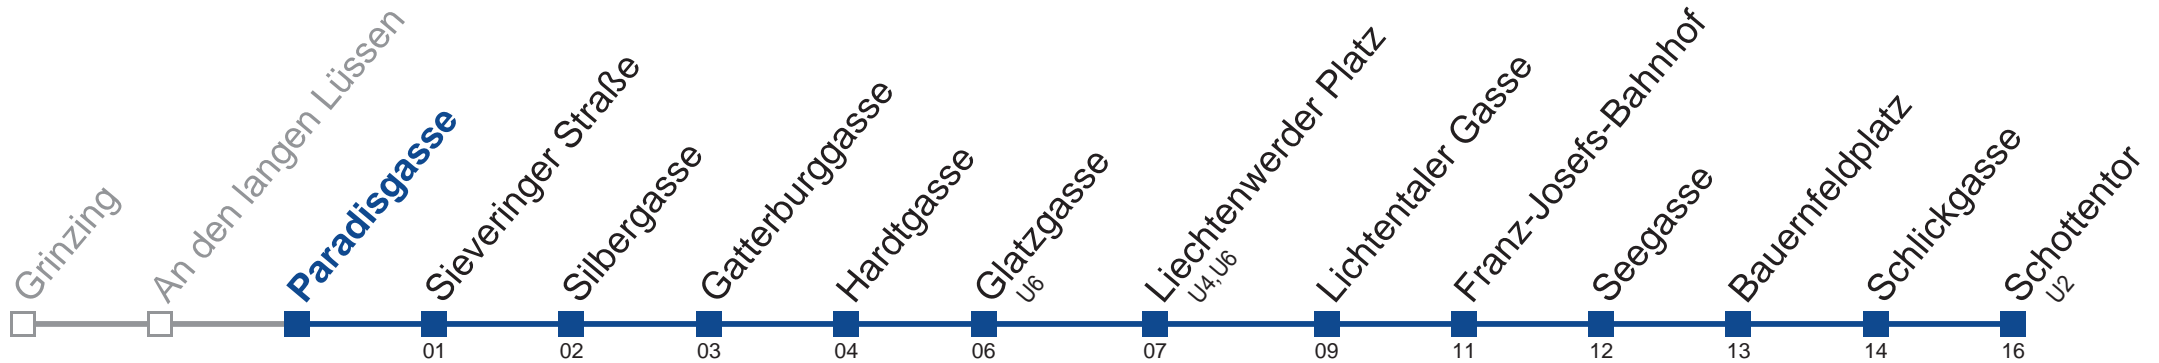

N38 Schottentor

Montag bis Freitag

- 1 17 47
- 2 17 47
- 3 17 47
- 4 17 47

Samstag, Sonn- und Feiertag

außer Silvesternacht

- 1 30
- 2 00 30
- 3 00 30
- 4 00 30 50

Vom 31.12. auf 1.1. kein Betrieb. Bitte benutzen Sie den Silvesternachtverkehr.

Holen Sie sich die aktuellen Abfahrtszeiten auf Ihr Handy!
m.qando.at/qr/00992