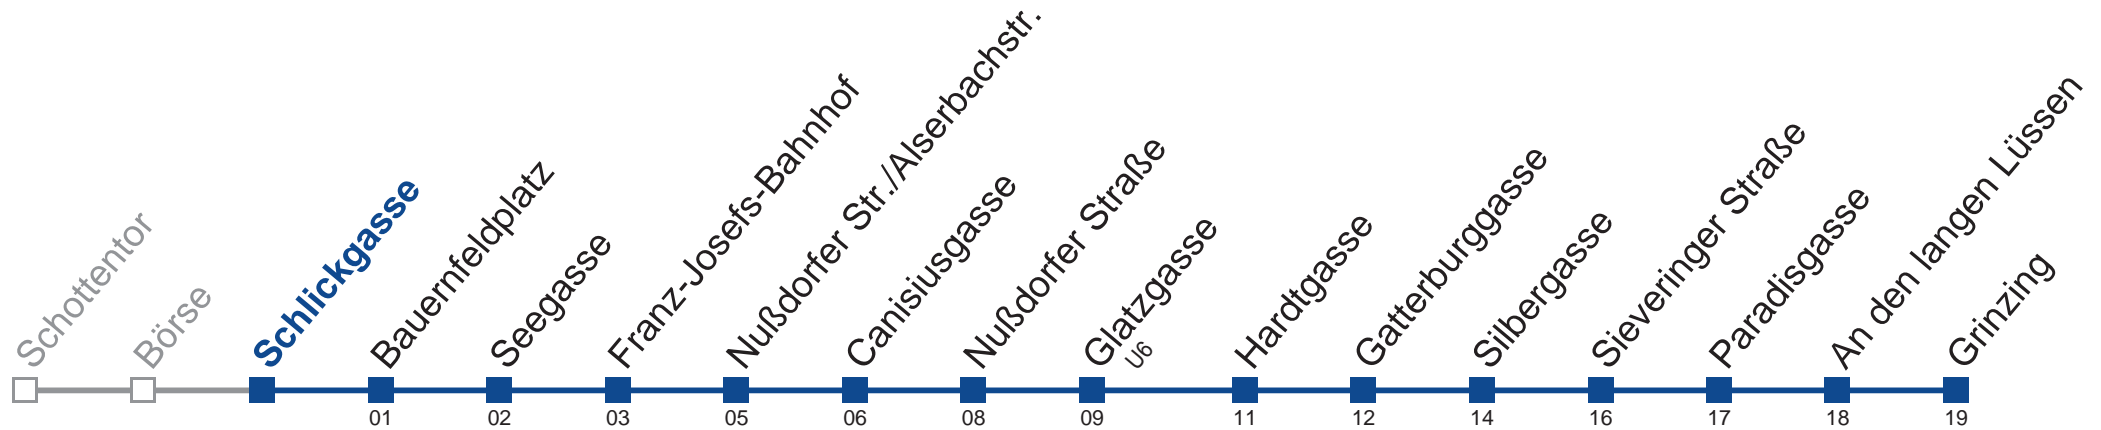

N38 Grinzing

Montag bis Freitag

- 1 22 52
- 2 22 52
- 3 22 52
- 4 22 52
- 5 05

Samstag, Sonn- und Feiertag

außer Silvesternacht

- 1 08 28 58
- 2 28 58
- 3 28 58
- 4 28 48
- 5 08

Vom 31.12. auf 1.1. kein Betrieb. Bitte benutzen Sie den Silvesternachtverkehr.

□ bis Nußdorfer Straße

Holen Sie sich die aktuellen Abfahrtszeiten auf Ihr Handy!

m.qando.at/qr/01169

Wiener Linien
Servicetelefon: 01/7909 100
Änderungen vorbehalten