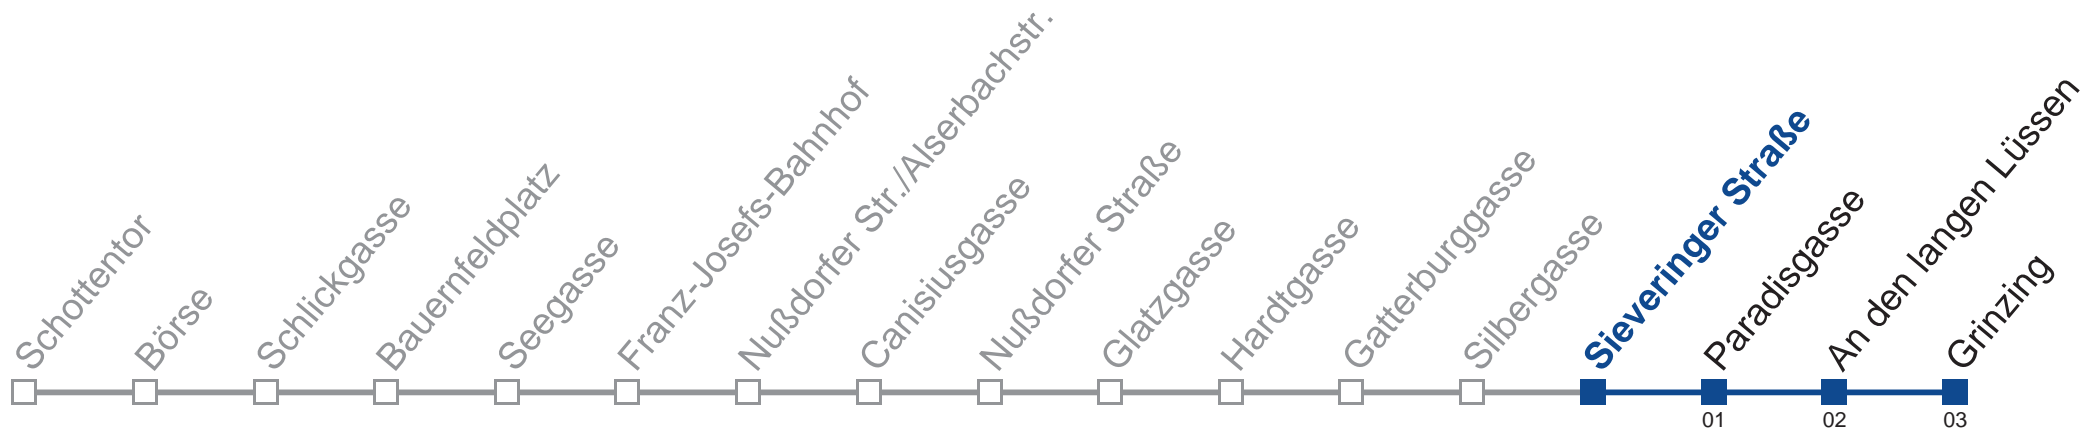

N38 Grinzing

Montag bis Freitag

- 1 38
- 2 08 38
- 3 08 38
- 4 08 38

Samstag, Sonn- und Feiertag

außer Silvesternacht

- 1 24 44
- 2 14 44
- 3 14 44
- 4 14 44

Vom 31.12. auf 1.1. kein Betrieb. Bitte benutzen Sie den Silvesternachtverkehr.

Holen Sie sich die aktuellen Abfahrtszeiten auf Ihr Handy!
m.qando.at/qr/01252

Wiener Linien
Servicetelefon: 01/7909 100
Änderungen vorbehalten