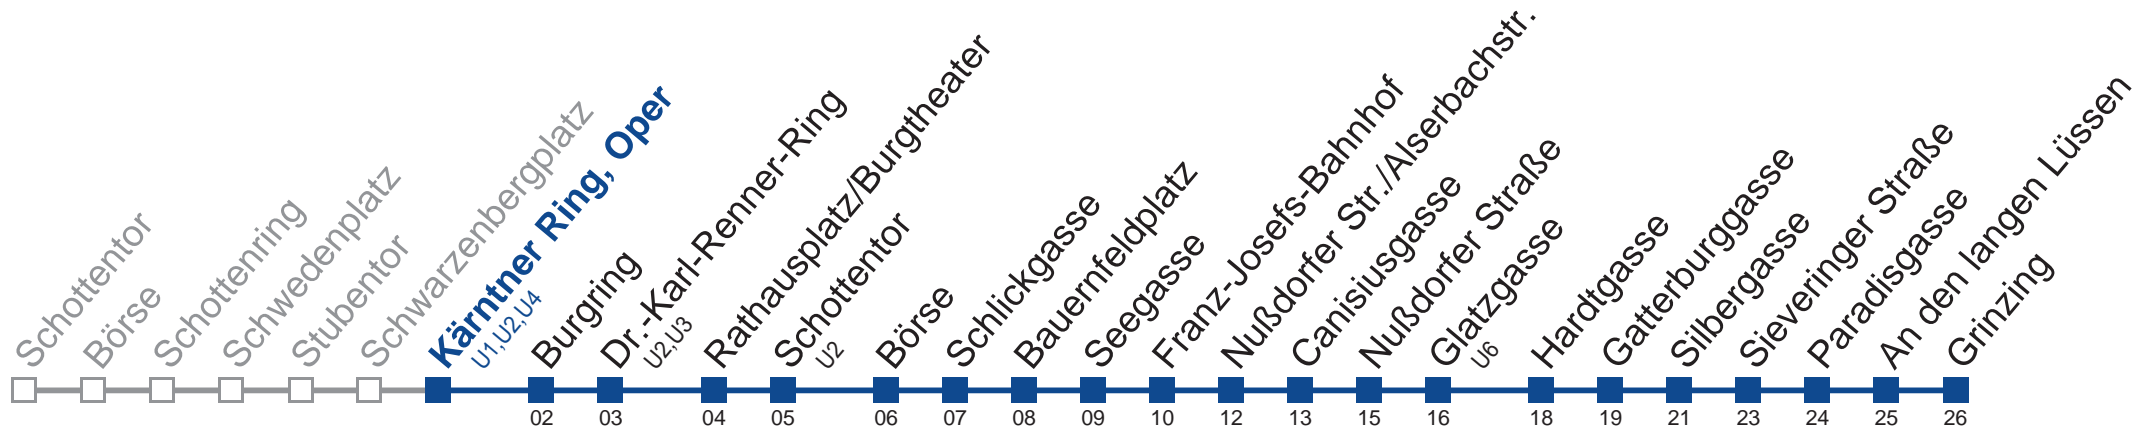

N38 Grinzing

Montag bis Freitag

Samstag, Sonn- und Feiertag

außer Silvesternacht

- 1 15 45
- 2 15 45
- 3 15 45
- 4 15 45

kein Betrieb

Vom 31.12. auf 1.1. kein Betrieb. Bitte benutzen Sie den Silvesternachtverkehr.
☐ bis Nußdorfer Straße

Holen Sie sich die aktuellen Abfahrtszeiten auf Ihr Handy!

m.qando.at/qr/00975

Wiener Linien
Servicetelefon: 01/7909 100
Änderungen vorbehalten