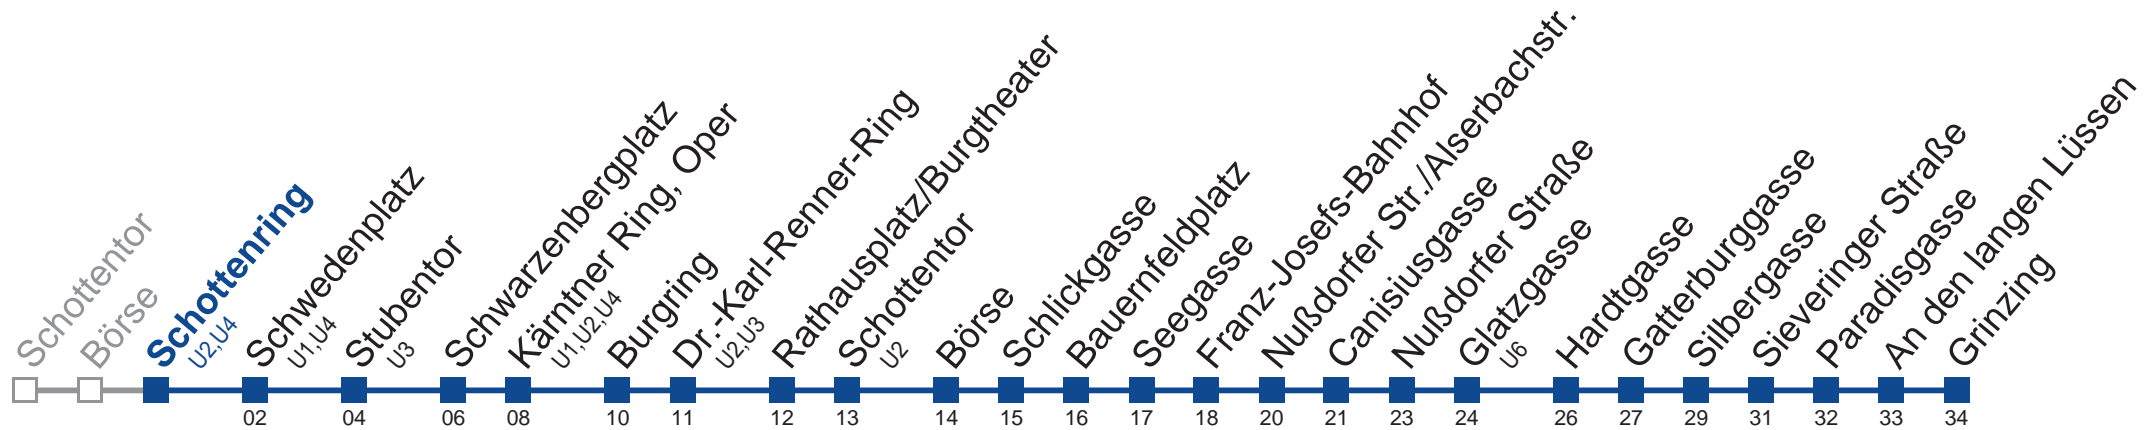

N38 Grinzing

Montag bis Freitag

Samstag, Sonn- und Feiertag

außer Silvesternacht

- 1 07 37
- 2 07 37
- 3 07 37
- 4 07 37

kein Betrieb

Vom 31.12. auf 1.1. kein Betrieb. Bitte benutzen Sie den Silvesternachtverkehr.
□ bis Nußdorfer Straße

Holen Sie sich die aktuellen Abfahrtszeiten auf Ihr Handy!
m.qando.at/qr/01182