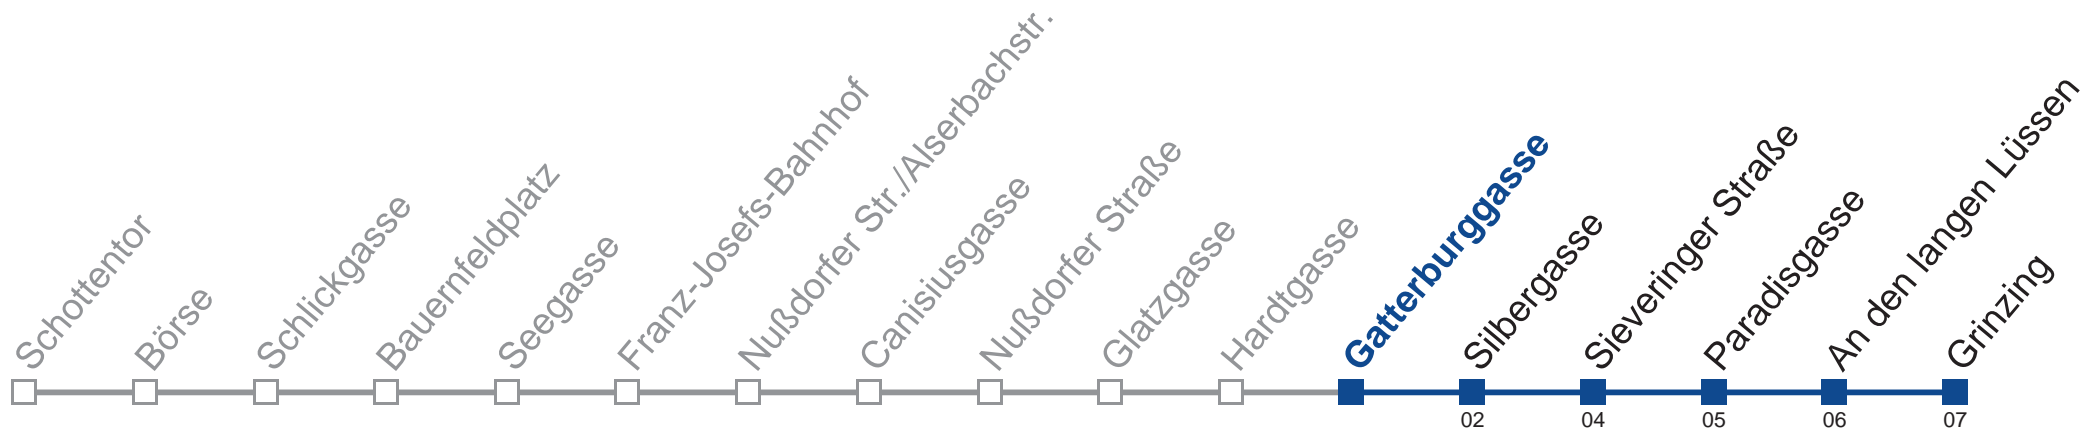

N38 Grinzing

Montag bis Freitag

- 1 34
- 2 04 34
- 3 04 34
- 4 04 34

Samstag, Sonn- und Feiertag

außer Silvesternacht

- 1 20 40
- 2 10 40
- 3 10 40
- 4 10 40

Vom 31.12. auf 1.1. kein Betrieb. Bitte benutzen Sie den Silvesternachtverkehr.

Holen Sie sich die
aktuellen Abfahrtszeiten
auf Ihr Handy!
m.qando.at/qr/00376