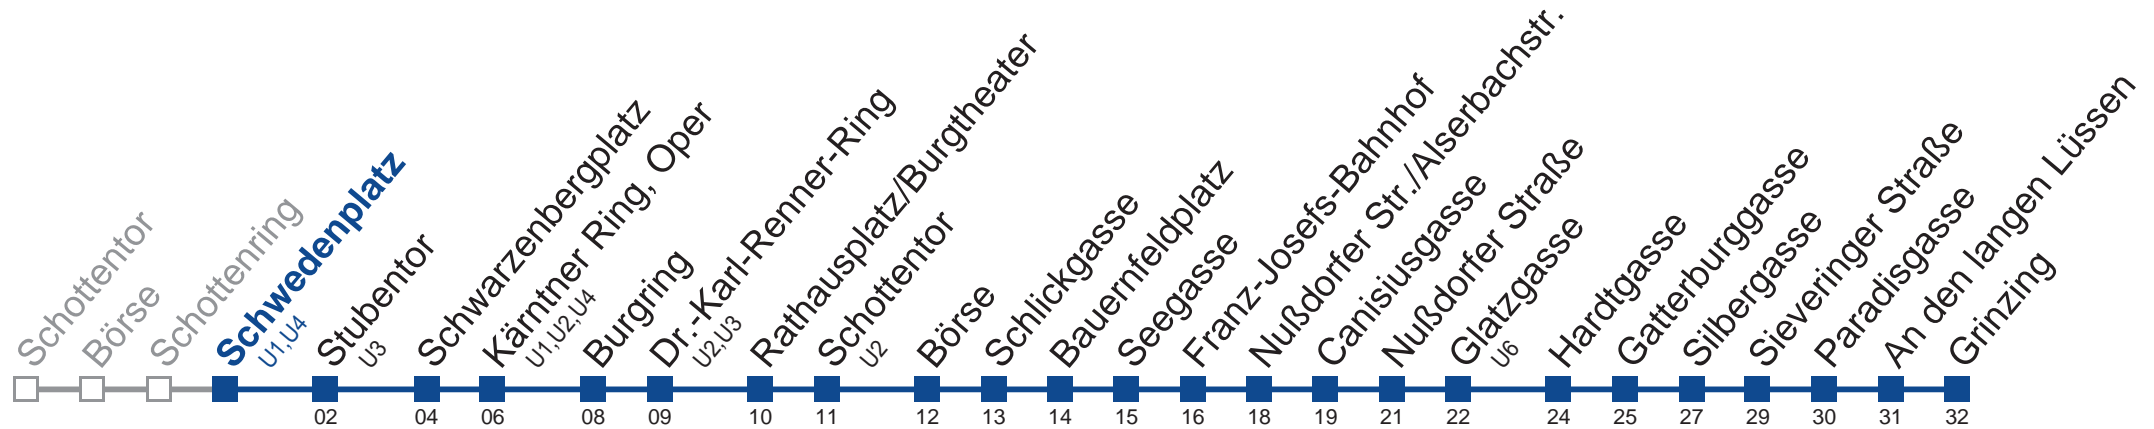

N38 Grinzing

Montag bis Freitag

Samstag, Sonn- und Feiertag

außer Silvesternacht

- 1 09 39
- 2 09 39
- 3 09 39
- 4 09 39

kein Betrieb

Vom 31.12. auf 1.1. kein Betrieb. Bitte benutzen Sie den Silvesternachtverkehr.
□ bis Nußdorfer Straße

Holen Sie sich die aktuellen Abfahrtszeiten auf Ihr Handy!
m.qando.at/qr/01198

Wiener Linien
Servicetelefon: 01/7909 100
Änderungen vorbehalten