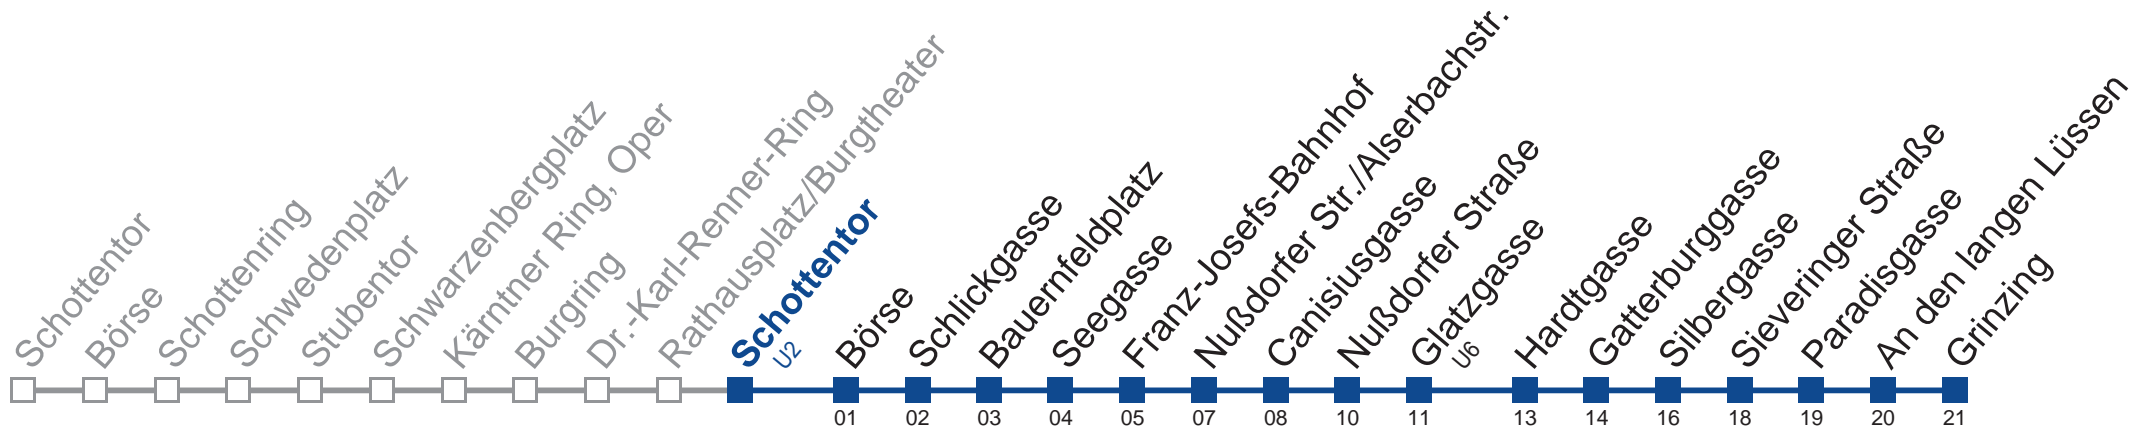

N38 Grinzing

Montag bis Freitag

Samstag, Sonn- und Feiertag

außer Silvesternacht

- 1 20 50
- 2 20 50
- 3 20 50
- 4 20 50

kein Betrieb

Vom 31.12. auf 1.1. kein Betrieb. Bitte benutzen Sie den Silvesternachtverkehr.
☐ bis Nußdorfer Straße

Holen Sie sich die aktuellen Abfahrtszeiten auf Ihr Handy!
m.qando.at/qr/01184

Wiener Linien
Servicetelefon: 01/7909 100
Änderungen vorbehalten