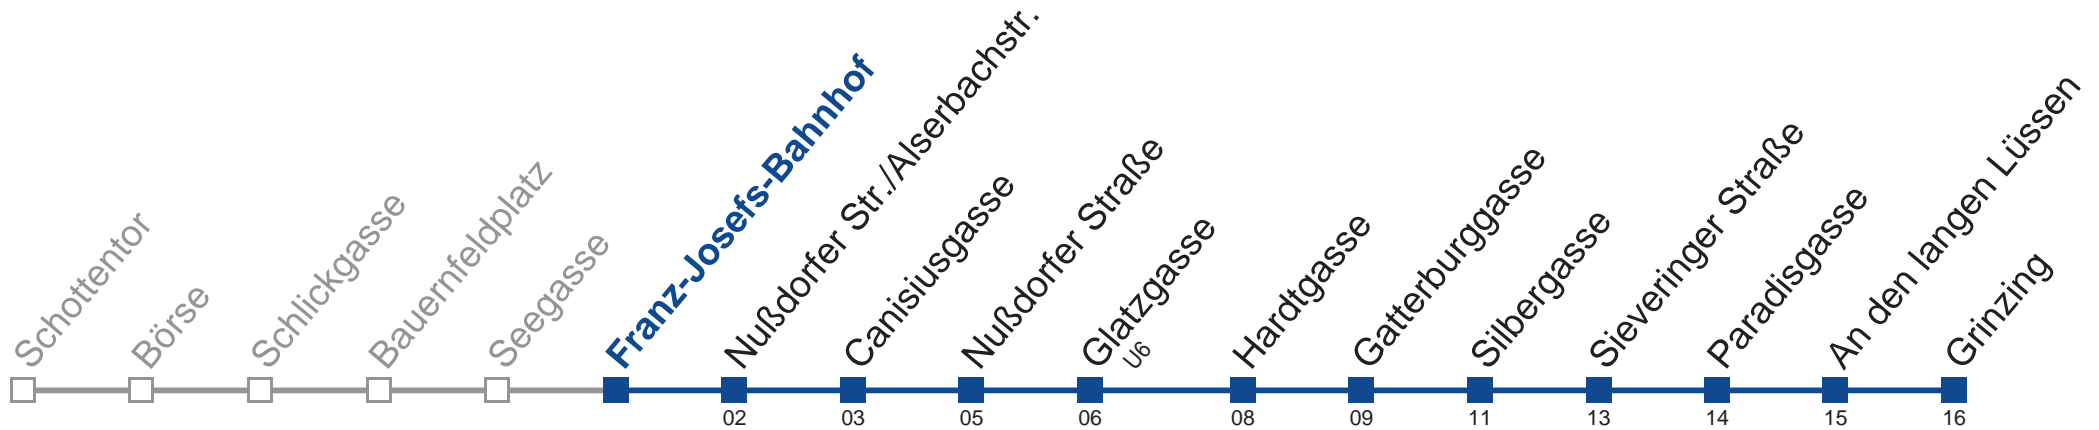

N38 Grinzing

Montag bis Freitag

- 1 25 55
- 2 25 55
- 3 25 55
- 4 25 55
- 5 08

Samstag, Sonn- und Feiertag

außer Silvesternacht

- 1 11 31
- 2 01 31
- 3 01 31
- 4 01 31 51
- 5 11

Vom 31.12. auf 1.1. kein Betrieb. Bitte benutzen Sie den Silvesternachtverkehr.

bis Nußdorfer Straße

Holen Sie sich die aktuellen Abfahrtszeiten auf Ihr Handy!

m.qando.at/qr/00345

Wiener Linien
Servicetelefon: 01/7909 100
Änderungen vorbehalten