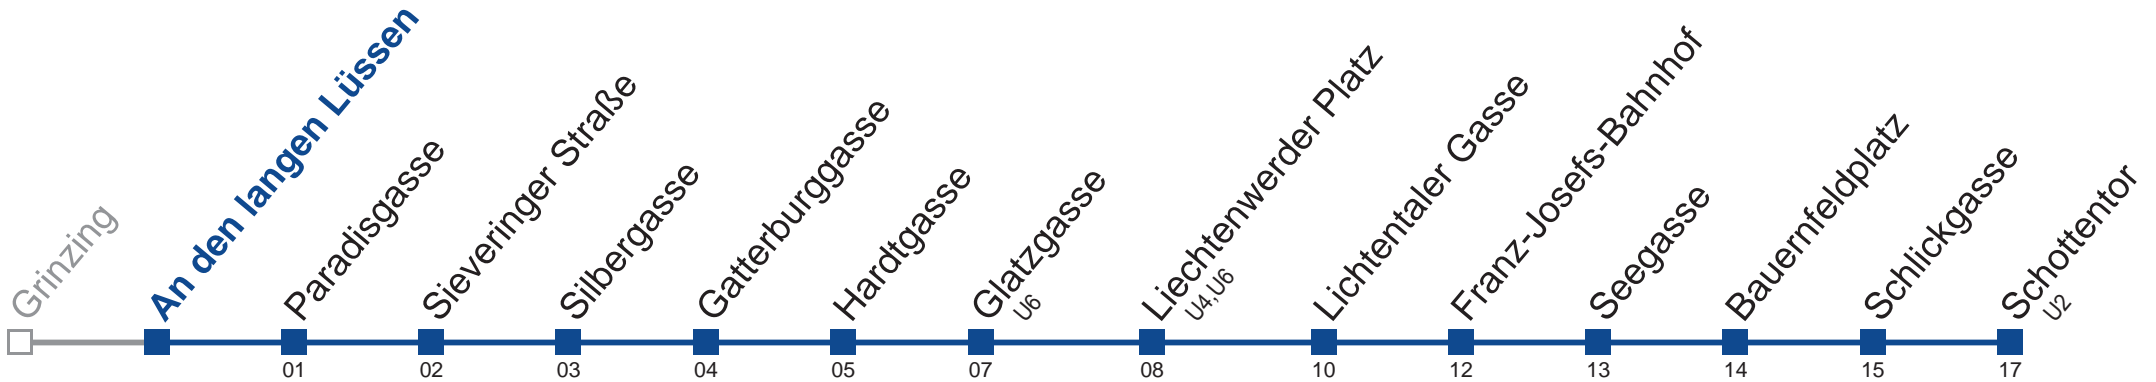

N38 Schottentor

Montag bis Freitag

- 1 16 46
- 2 16 46
- 3 16 46
- 4 16 46

Samstag, Sonn- und Feiertag

außer Silvesternacht

- 1 29 59
- 2 29 59
- 3 29 59
- 4 29 49

Vom 31.12. auf 1.1. kein Betrieb. Bitte benutzen Sie den Silvesternachtverkehr.

Holen Sie sich die
aktuellen Abfahrtszeiten
auf Ihr Handy!

m.qando.at/qr/00061