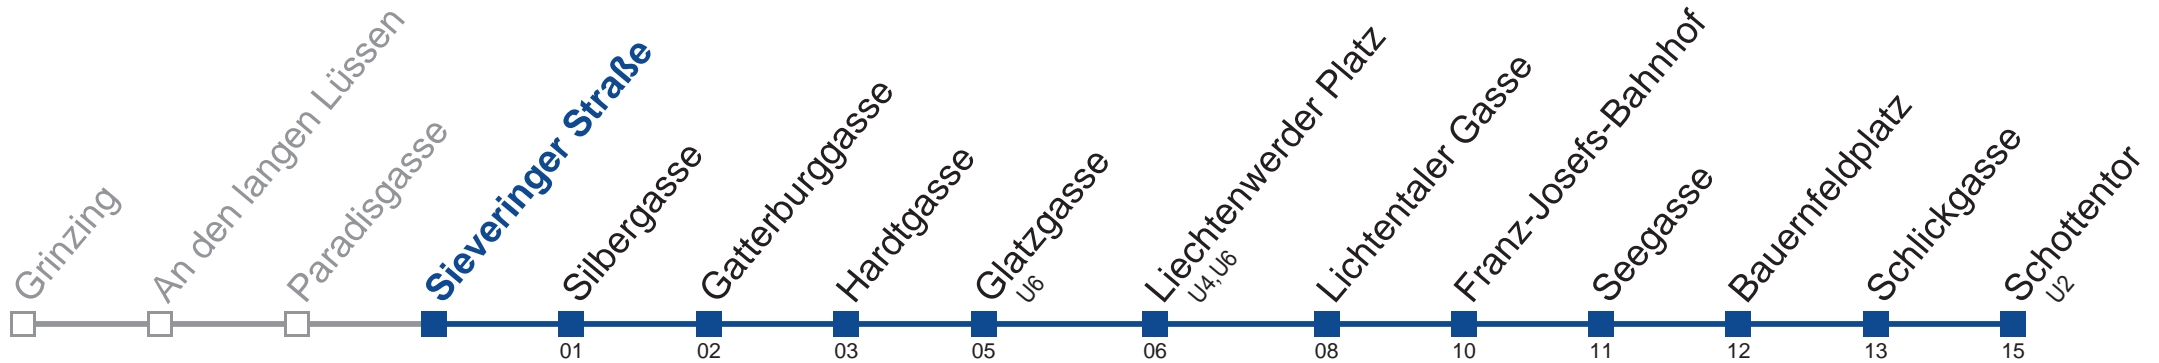

N38 Schottentor

Montag bis Freitag

- 1 18 48
- 2 18 48
- 3 18 48
- 4 18 48

Samstag, Sonn- und Feiertag

außer Silvesternacht

- 1 31
- 2 01 31
- 3 01 31
- 4 01 31 51

Vom 31.12. auf 1.1. kein Betrieb. Bitte benutzen Sie den Silvesternachtverkehr.

Holen Sie sich die
aktuellen Abfahrtszeiten
auf Ihr Handy!
m.qando.at/qr/01252