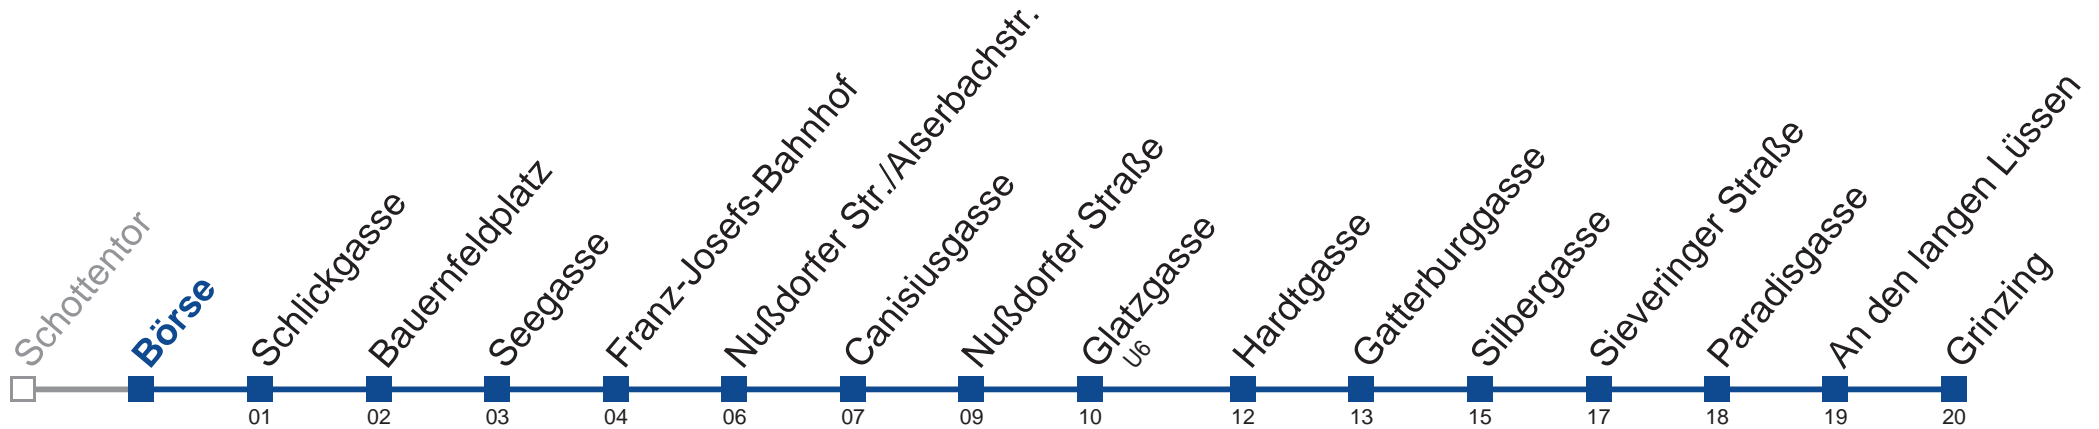

N38 Grinzing

Montag bis Freitag

- 1 21 51
- 2 21 51
- 3 21 51
- 4 21 51
- 5 04

Samstag, Sonn- und Feiertag

außer Silvesternacht

- 1 07 27 57
- 2 27 57
- 3 27 57
- 4 27 47
- 5 07

Vom 31.12. auf 1.1. kein Betrieb. Bitte benutzen Sie den Silvesternachtverkehr.

□ bis Nußdorfer Straße

Holen Sie sich die aktuellen Abfahrtszeiten auf Ihr Handy!

m.qando.at/qr/00195

Wiener Linien
Servicetelefon: 01/7909 100
Änderungen vorbehalten