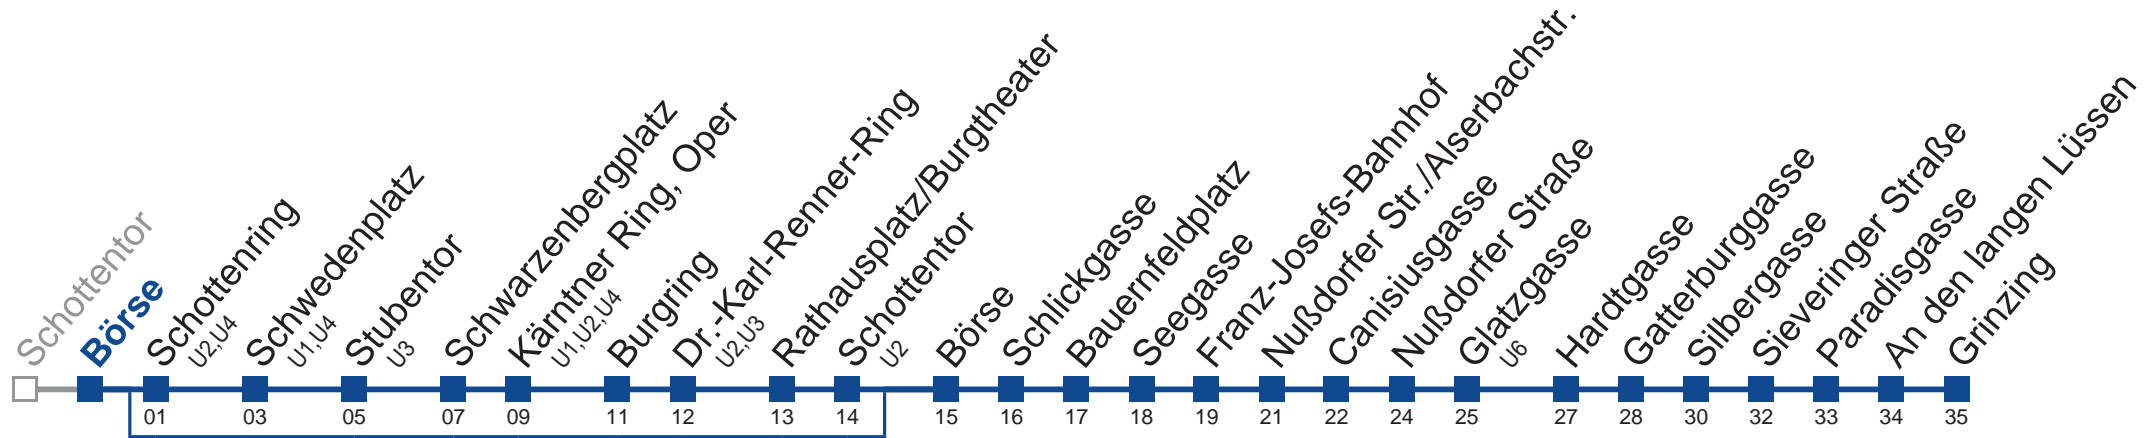

N38 Grinzing

Montag bis Freitag

- 1 06 36
- 2 06 36
- 3 06 36
- 4 06 **36**
- 5 **04**

Samstag, Sonn- und Feiertag

außer Silvesternacht

- 1 **07 27 57**
- 2 **27 57**
- 3 **27 57**
- 4 **27 47**
- 5 **07**

Vom 31.12. auf 1.1. kein Betrieb. Bitte benutzen Sie den Silvesternachtverkehr.

- ☐ nicht über Schottentring
- ☐ bis Nußdorfer Straße
- ☐ bis Nußdorfer Straße
- ☐ nicht über Schottentring

Holen Sie sich die aktuellen Abfahrtszeiten auf Ihr Handy!
m.qando.at/qr/00195