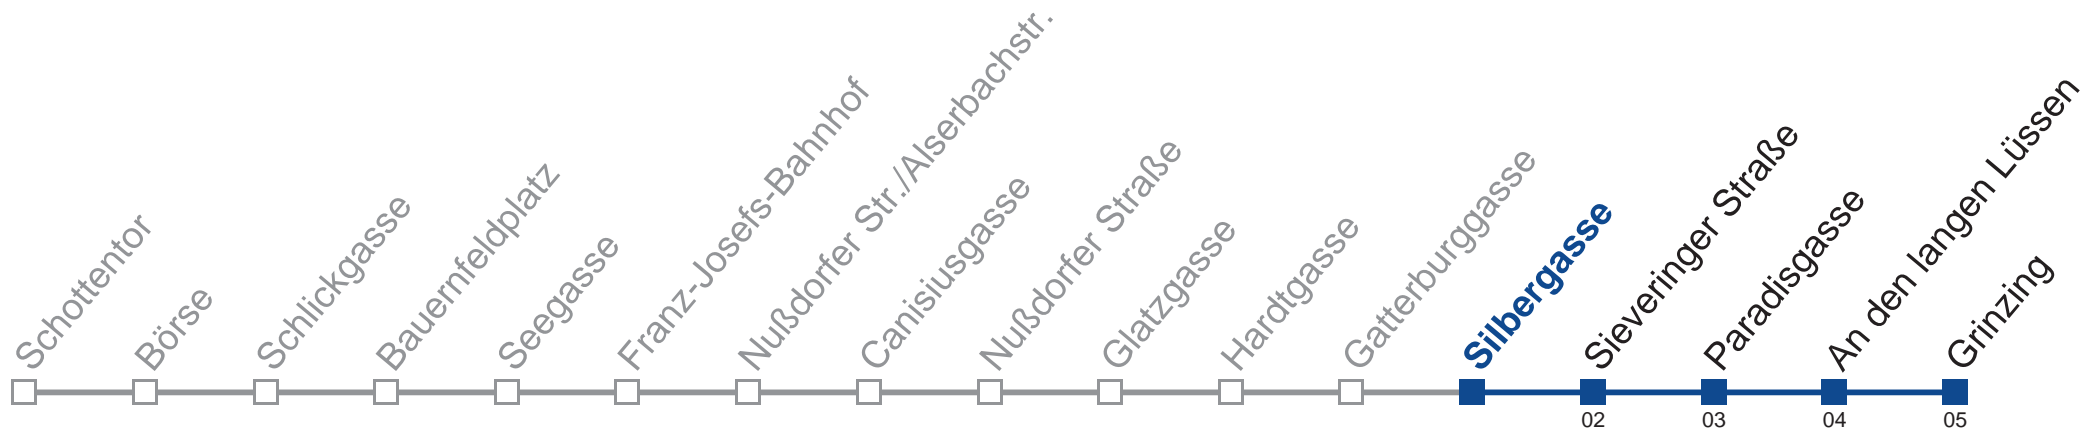

N38 Grinzing

Montag bis Freitag

- 1 36
- 2 06 36
- 3 06 36
- 4 06 36

Samstag, Sonn- und Feiertag

außer Silvesternacht

- 1 22 42
- 2 12 42
- 3 12 42
- 4 12 42

Vom 31.12. auf 1.1. kein Betrieb. Bitte benutzen Sie den Silvesternachtverkehr.

Holen Sie sich die aktuellen Abfahrtszeiten auf Ihr Handy!
m.qando.at/qr/01253