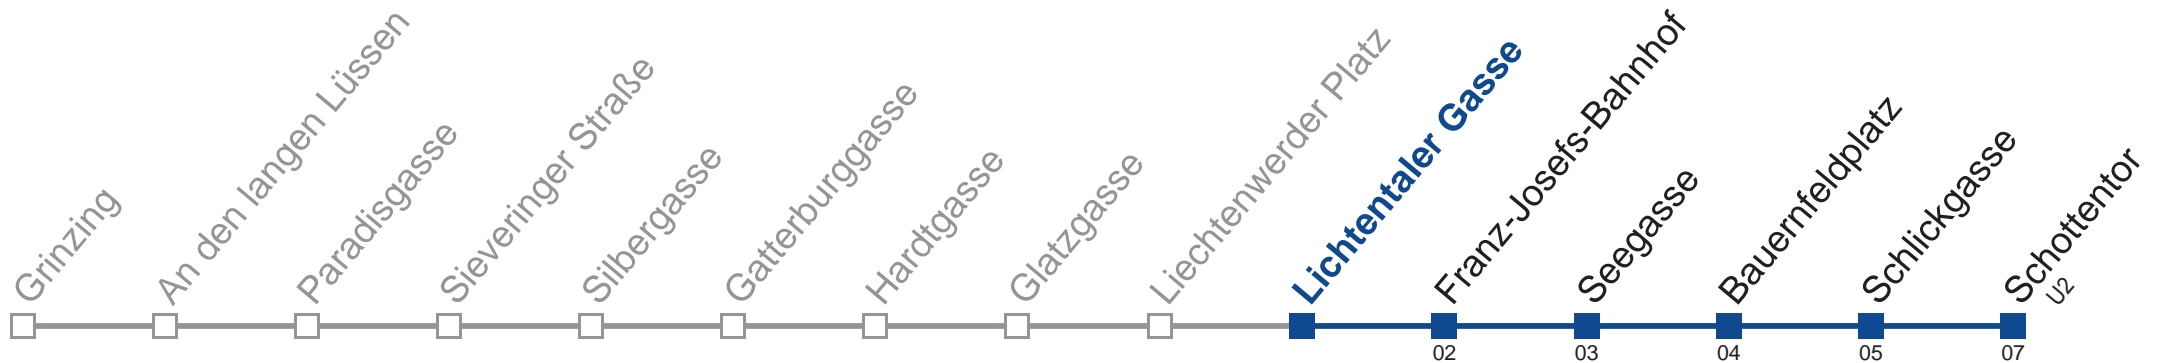

N38 Schottentor

Montag bis Freitag

0	58
1	26 56
2	26 56
3	26 56
4	26 56

Samstag, Sonn- und Feiertag

außer Silvesternacht

0	59
1	16 39
2	09 39
3	09 39
4	09 39 59

Vom 31.12. auf 1.1. kein Betrieb. Bitte benutzen Sie den Silvesternachtverkehr.

Holen Sie sich die
aktuellen Abfahrtszeiten
auf Ihr Handy!
m.qando.at/qr/01658