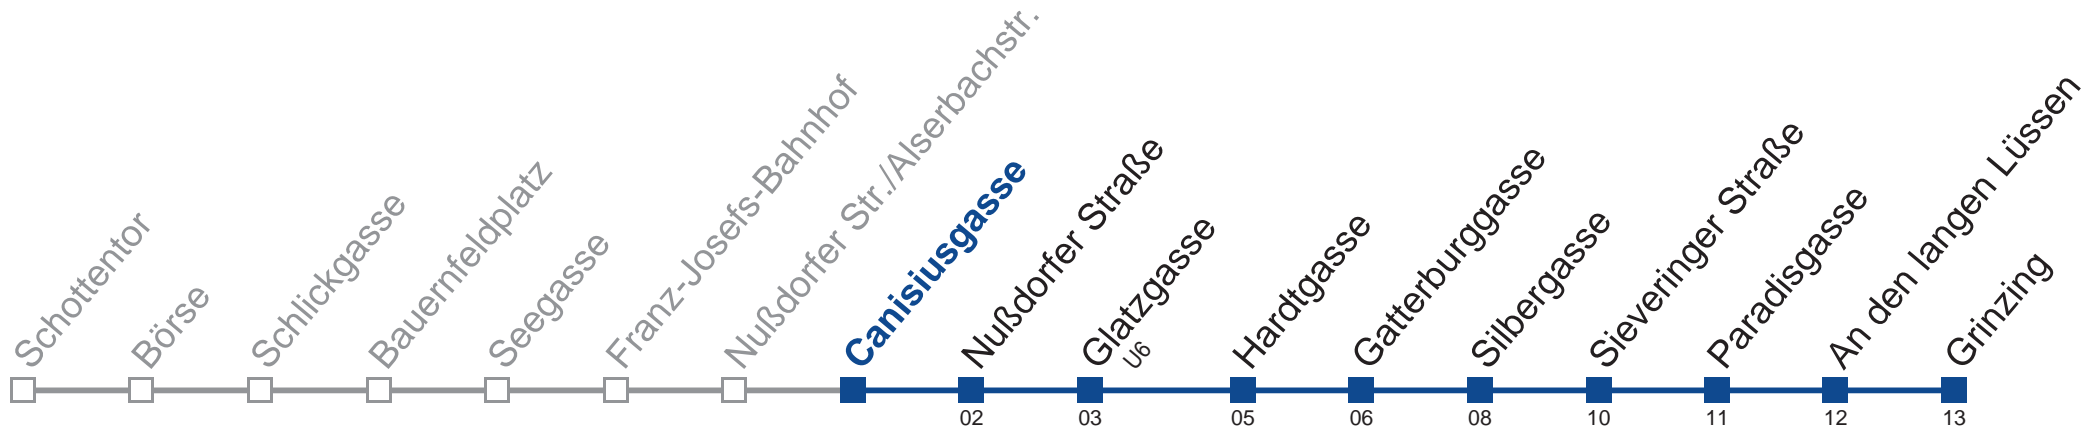

N38 Grinzing

Montag bis Freitag

- 1 28 58
- 2 28 58
- 3 28 58
- 4 28 58
- 5 11

Samstag, Sonn- und Feiertag

außer Silvesternacht

- 1 14 34
- 2 04 34
- 3 04 34
- 4 04 34 54
- 5 14

Vom 31.12. auf 1.1. kein Betrieb. Bitte benutzen Sie den Silvesternachtverkehr.

□ bis Nußdorfer Straße

Holen Sie sich die
aktuellen Abfahrtszeiten
auf Ihr Handy!

m.qando.at/qr/00202