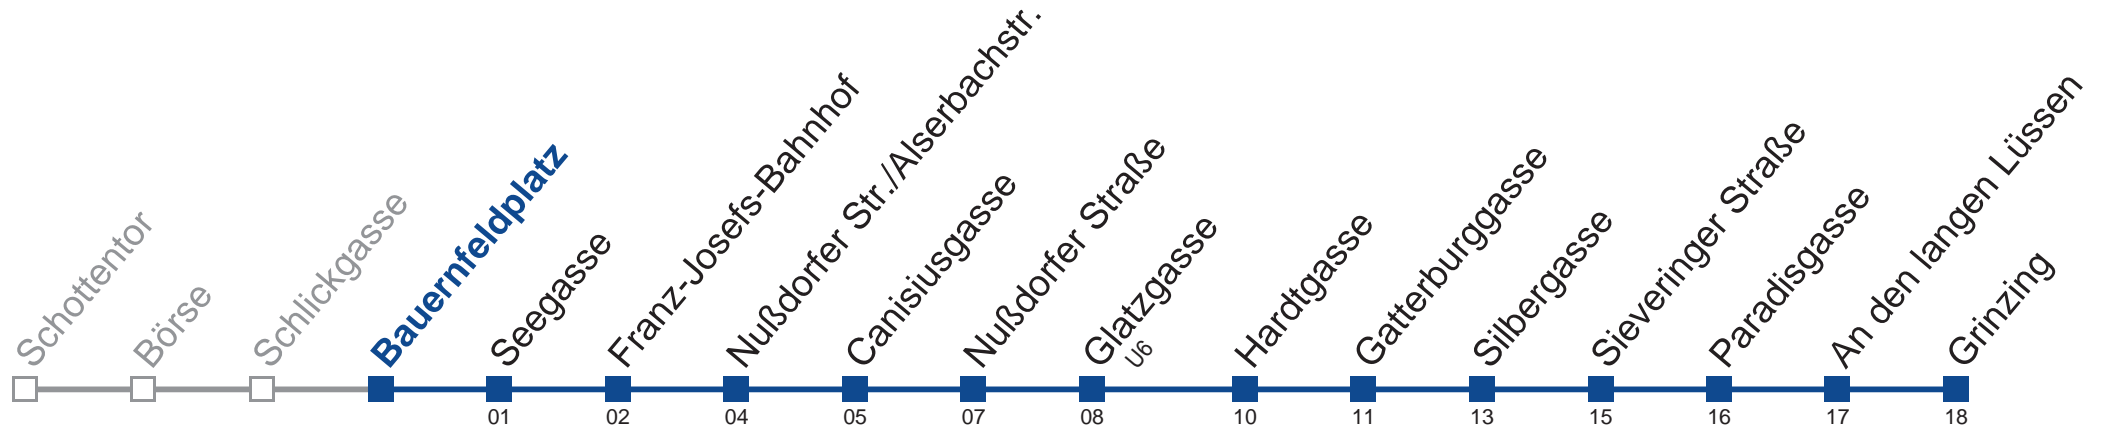

N38 Grinzing

Montag bis Freitag

- 1 23 53
- 2 23 53
- 3 23 53
- 4 23 53
- 5 06

Samstag, Sonn- und Feiertag

außer Silvesternacht

- 1 09 29 59
- 2 29 59
- 3 29 59
- 4 29 49
- 5 09

Vom 31.12. auf 1.1. kein Betrieb. Bitte benutzen Sie den Silvesternachtverkehr.

□ bis Nußdorfer Straße

Holen Sie sich die aktuellen Abfahrtszeiten auf Ihr Handy!

m.qando.at/qr/00112

Wiener Linien
Servicetelefon: 01/7909 100
Änderungen vorbehalten