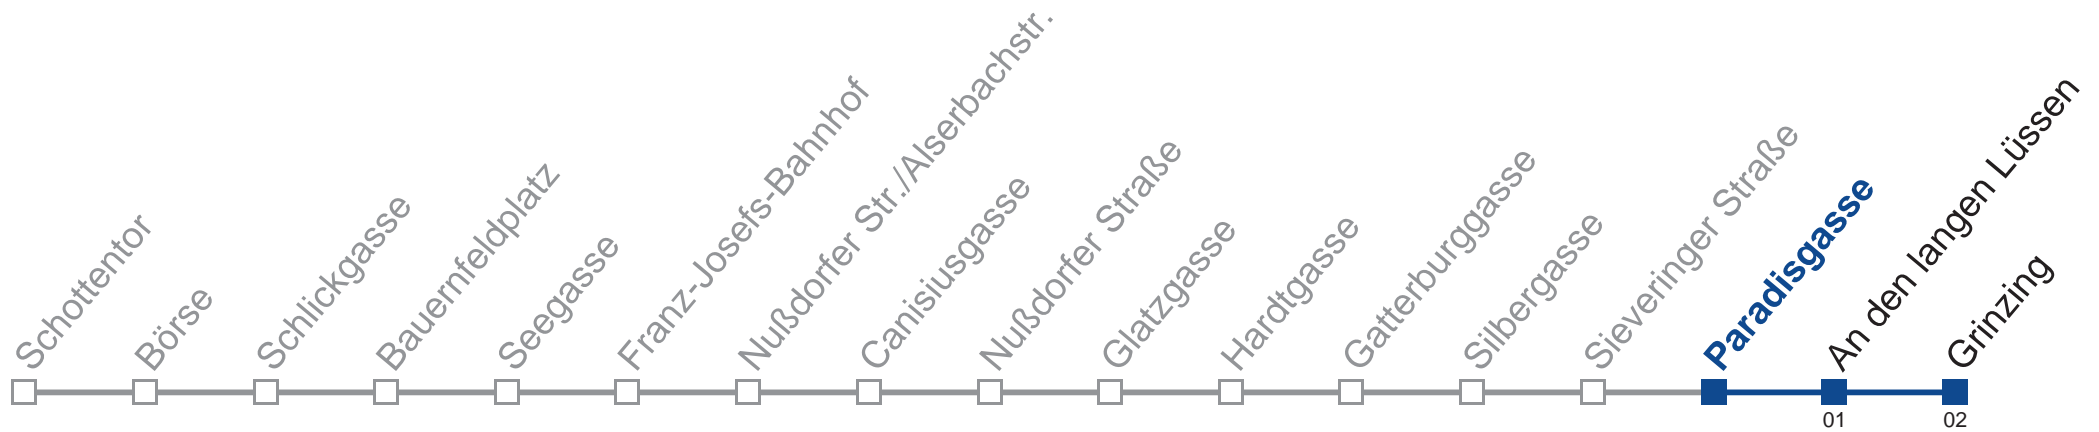

N38 Grinzing

Montag bis Freitag

- 1 39
- 2 09 39
- 3 09 39
- 4 09 39

Samstag, Sonn- und Feiertag

außer Silvesternacht

- 1 25 45
- 2 15 45
- 3 15 45
- 4 15 45

Vom 31.12. auf 1.1. kein Betrieb. Bitte benutzen Sie den Silvesternachtverkehr.

Holen Sie sich die aktuellen Abfahrtszeiten auf Ihr Handy!
m.qando.at/qr/00992

Wiener Linien
Servicetelefon: 01/7909 100
Änderungen vorbehalten