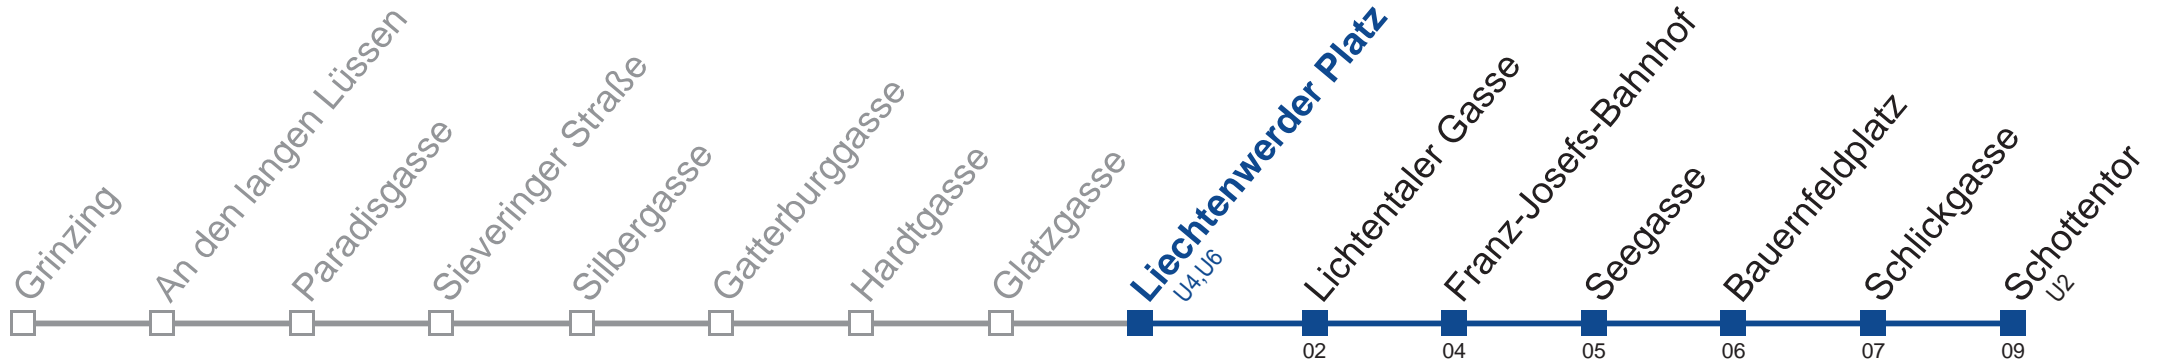

N38 Schottentor

Montag bis Freitag

0	56
1	24 54
2	24 54
3	24 54
4	24 54

Samstag, Sonn- und Feiertag

außer Silvesternacht

0	57
1	14 37
2	07 37
3	07 37
4	07 37 57

Vom 31.12. auf 1.1. kein Betrieb. Bitte benutzen Sie den Silvesternachtverkehr.

Holen Sie sich die aktuellen Abfahrtszeiten auf Ihr Handy!
m.qando.at/qr/00786