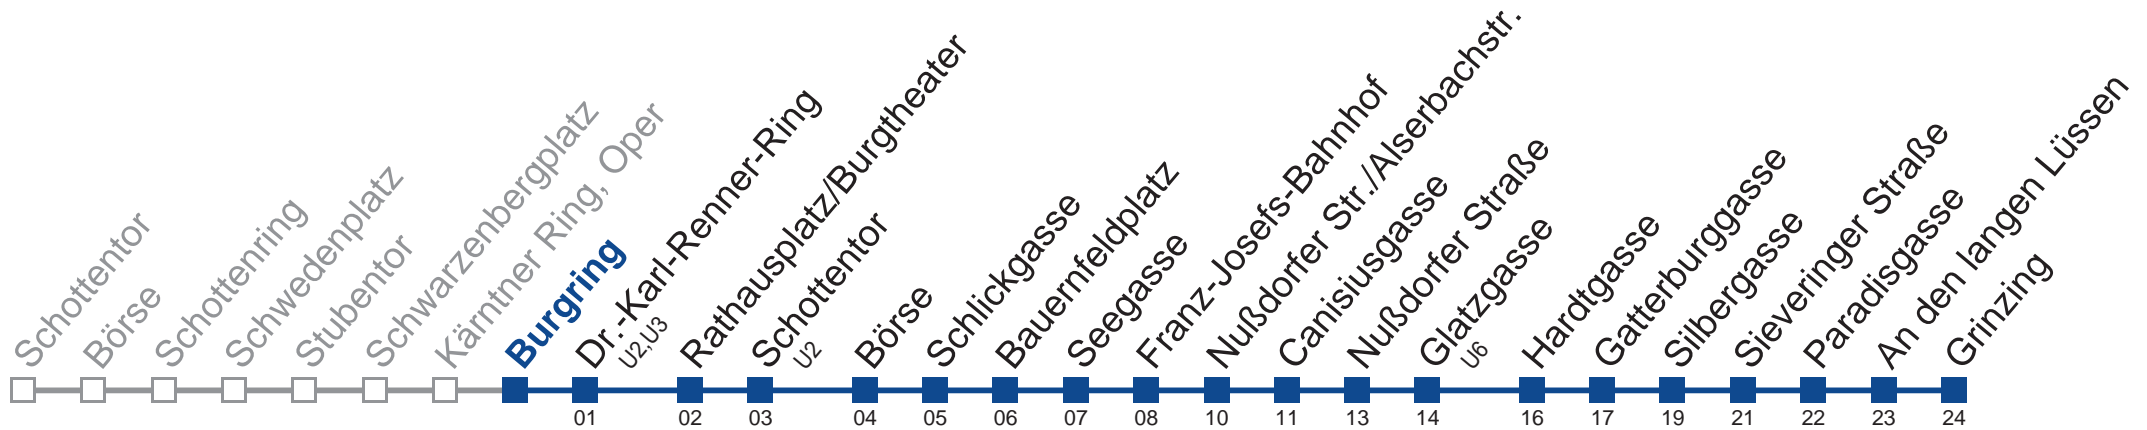

N38 Grinzing

Montag bis Freitag

Samstag, Sonn- und Feiertag

außer Silvesternacht

- 1 17 47
- 2 17 47
- 3 17 47
- 4 17 47

kein Betrieb

Vom 31.12. auf 1.1. kein Betrieb. Bitte benutzen Sie den Silvesternachtverkehr.
□ bis Nußdorfer Straße

Holen Sie sich die aktuellen Abfahrtszeiten auf Ihr Handy!
m.qando.at/qr/00190