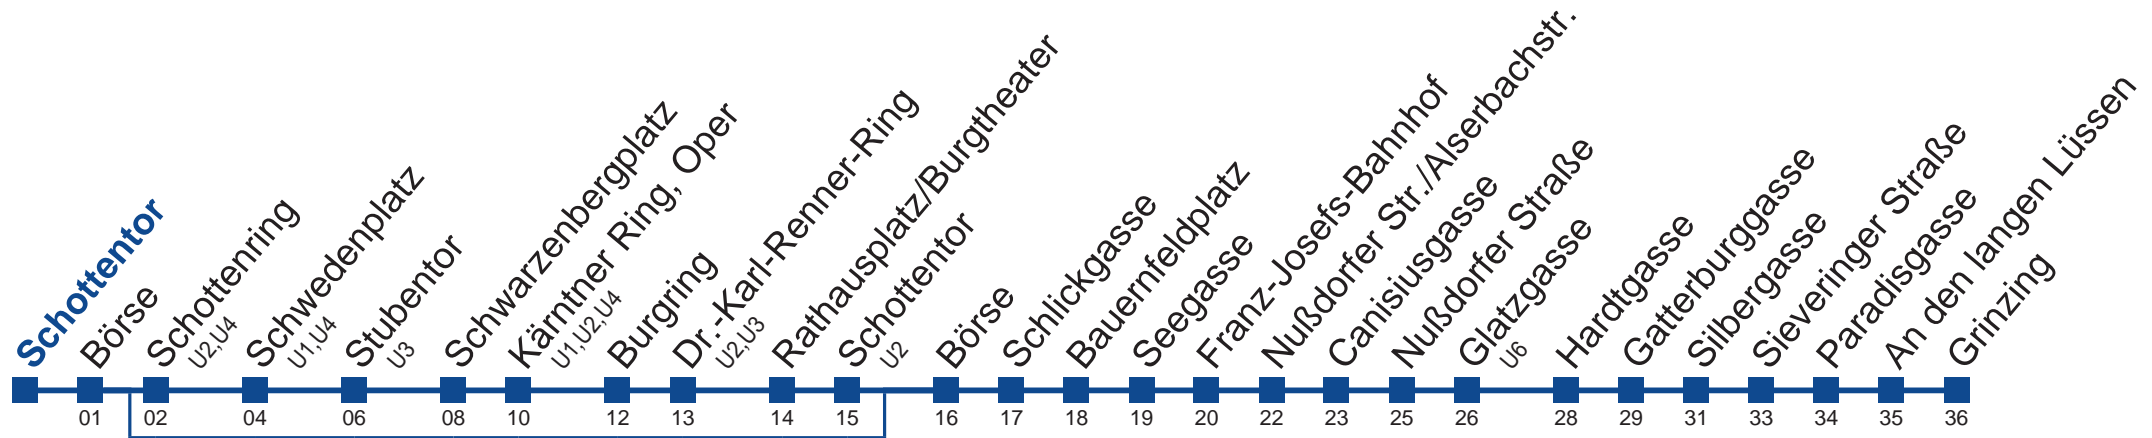

N38 Grinzing

Montag bis Freitag

- 1 05 35
- 2 05 35
- 3 05 35
- 4 05 35
- 5 03

Samstag, Sonn- und Feiertag

außer Silvesternacht

- 1 06 26 56
- 2 26 56
- 3 26 56
- 4 26 46
- 5 06

Vom 31.12. auf 1.1. kein Betrieb. Bitte benutzen Sie den Silvesternachtverkehr.

- nicht über Schottenring
- bis Nußdorfer Straße
- bis Nußdorfer Straße
- nicht über Schottenring

Holen Sie sich die
aktuellen Abfahrtszeiten
auf Ihr Handy!

m.qando.at/qr/01184