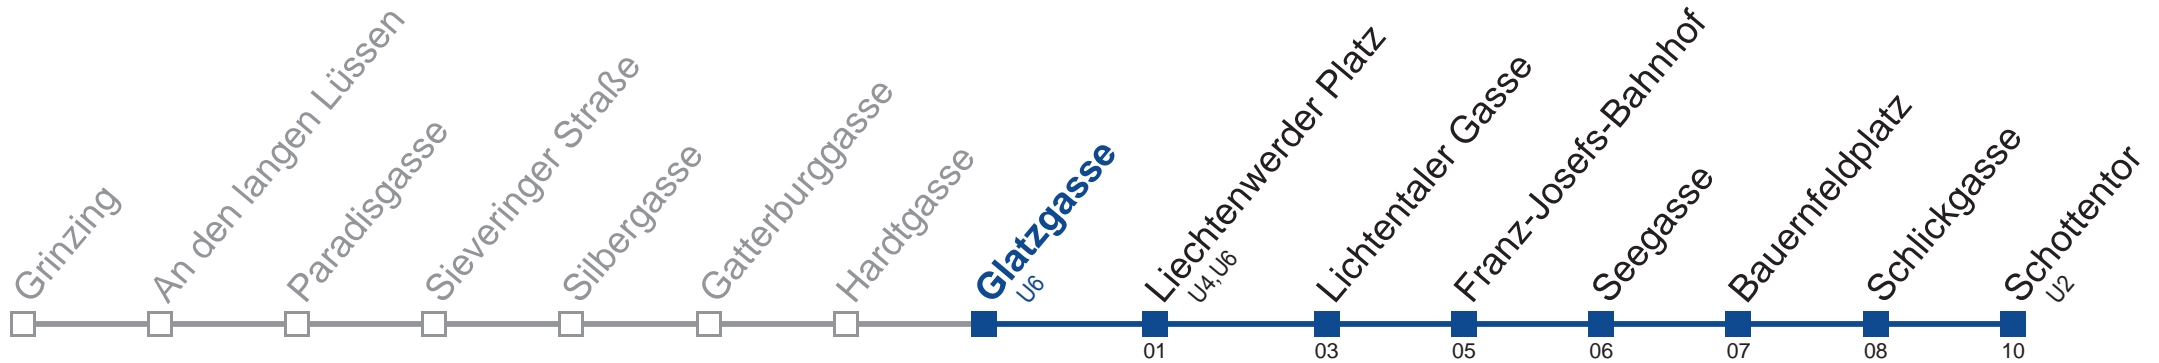

N38 Schottentor

Montag bis Freitag

0	55
1	23 53
2	23 53
3	23 53
4	23 53

Samstag, Sonn- und Feiertag

außer Silvesternacht

0	56
1	13 36
2	06 36
3	06 36
4	06 36 56

Vom 31.12. auf 1.1. kein Betrieb. Bitte benutzen Sie den Silvesternachtverkehr.

Holen Sie sich die
aktuellen Abfahrtszeiten
auf Ihr Handy!
m.qando.at/qr/00405