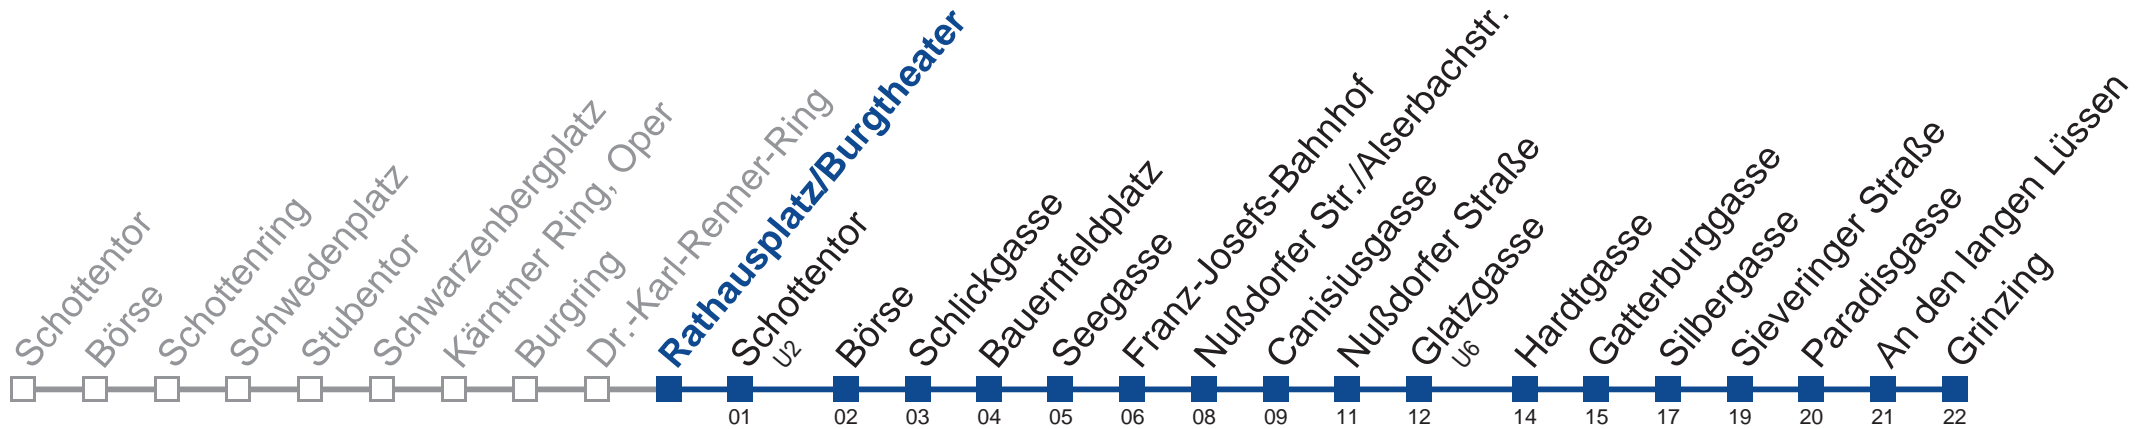

N38 Grinzing

Montag bis Freitag

Samstag, Sonn- und Feiertag

außer Silvesternacht

- 1 19 49
- 2 19 49
- 3 19 49
- 4 19 49

kein Betrieb

Vom 31.12. auf 1.1. kein Betrieb. Bitte benutzen Sie den Silvesternachtverkehr.
□ bis Nußdorfer Straße

Holen Sie sich die
aktuellen Abfahrtszeiten
auf Ihr Handy!
m.qando.at/qr/00192