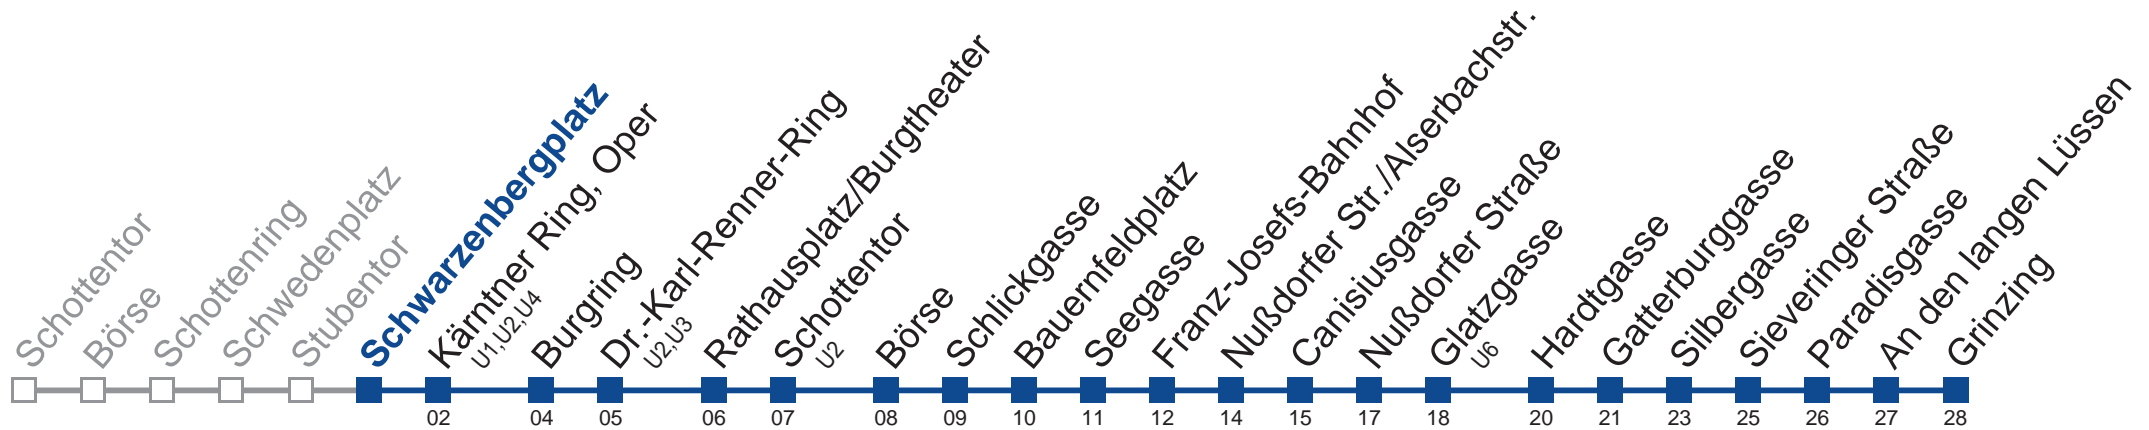

N38 Grinzing

Montag bis Freitag

Samstag, Sonn- und Feiertag

außer Silvesternacht

- 1 13 43
- 2 13 43
- 3 13 43
- 4 13 43

kein Betrieb

Vom 31.12. auf 1.1. kein Betrieb. Bitte benutzen Sie den Silvesternachtverkehr.
☐ bis Nußdorfer Straße

Holen Sie sich die aktuellen Abfahrtszeiten auf Ihr Handy!
m.qando.at/qr/01193

Wiener Linien
Servicetelefon: 01/7909 100
Änderungen vorbehalten