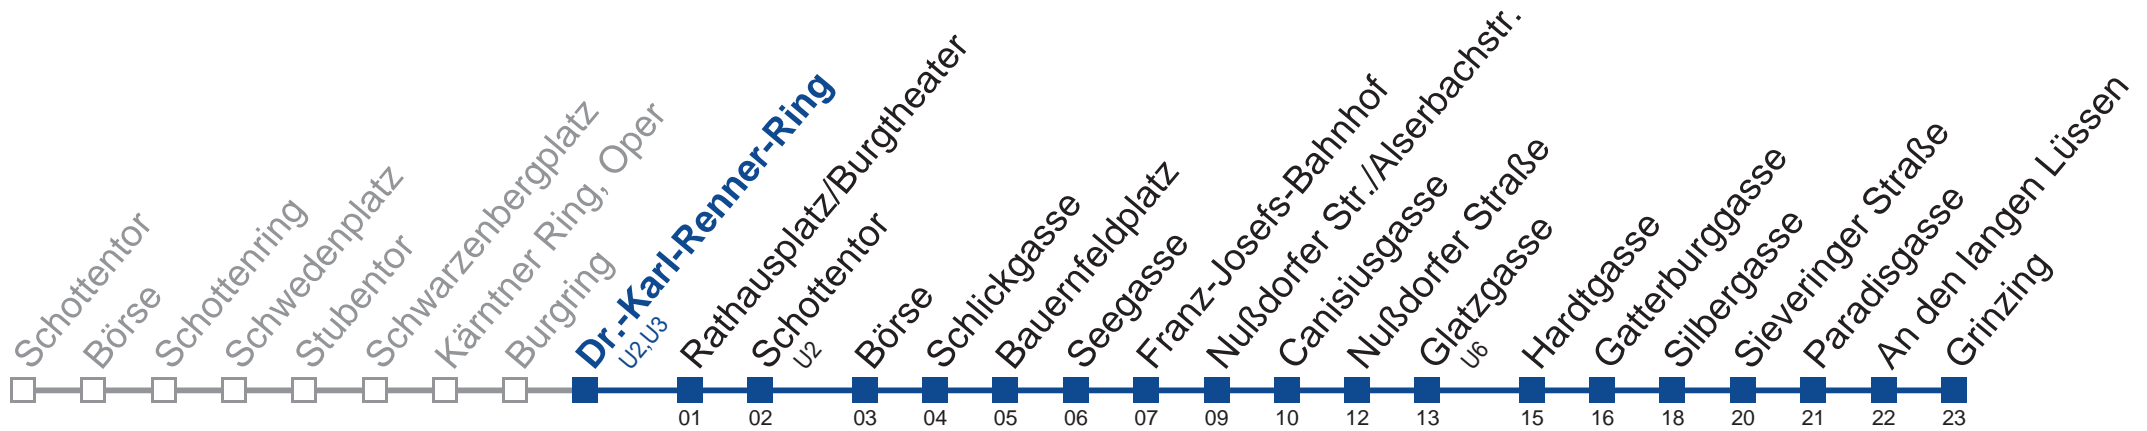

N38 Grinzing

Montag bis Freitag

Samstag, Sonn- und Feiertag

außer Silvesternacht

- 1 18 48
- 2 18 48
- 3 18 48
- 4 18 48

kein Betrieb

Vom 31.12. auf 1.1. kein Betrieb. Bitte benutzen Sie den Silvesternachtverkehr.
☐ bis Nußdorfer Straße

Holen Sie sich die aktuellen Abfahrtszeiten auf Ihr Handy!
m.qando.at/qr/00246

Wiener Linien
Servicetelefon: 01/7909 100
Änderungen vorbehalten