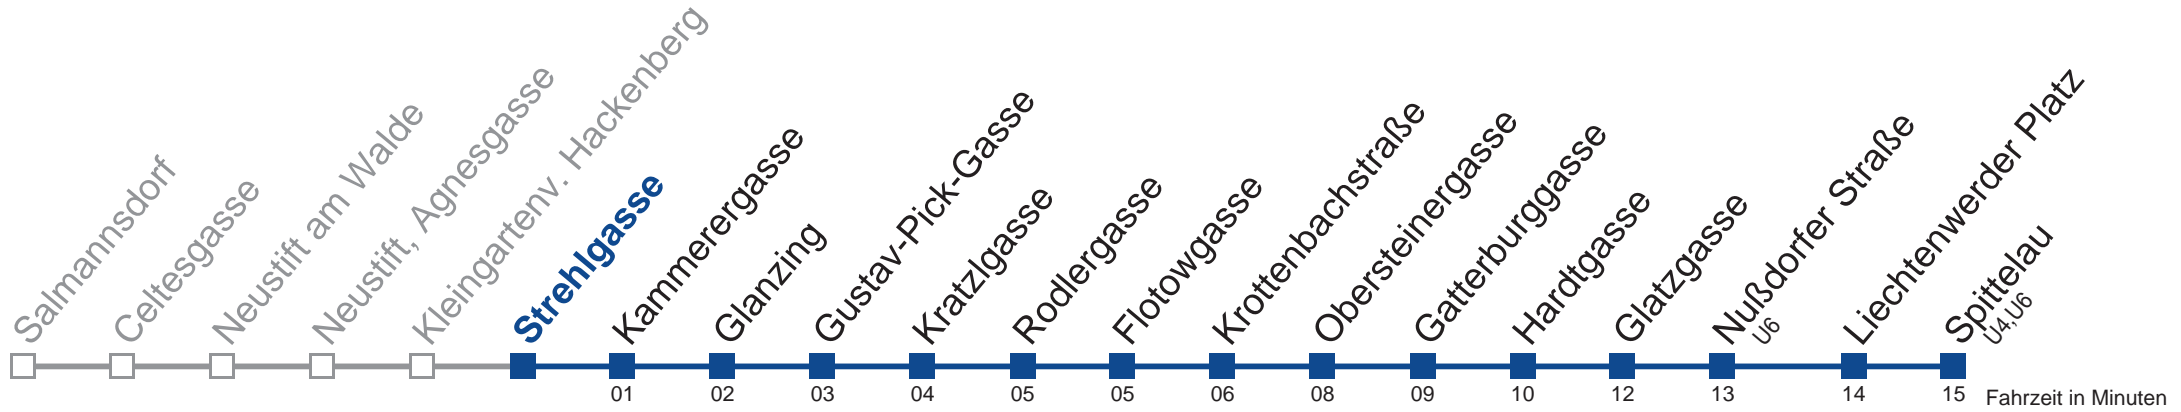

N35 Spittelau

Montag bis Freitag

Samstag, Sonn- und Feiertag

außer Silvesternacht

kein Betrieb

- 1 05 35
- 2 05 35
- 3 05 35
- 4 05 35

Vom 31.12. auf 1.1. kein Betrieb. Bitte benutzen Sie den Silvesternachtverkehr.

Holen Sie sich die aktuellen Abfahrtszeiten auf Ihr Handy!
m.qando.at/qr/01336