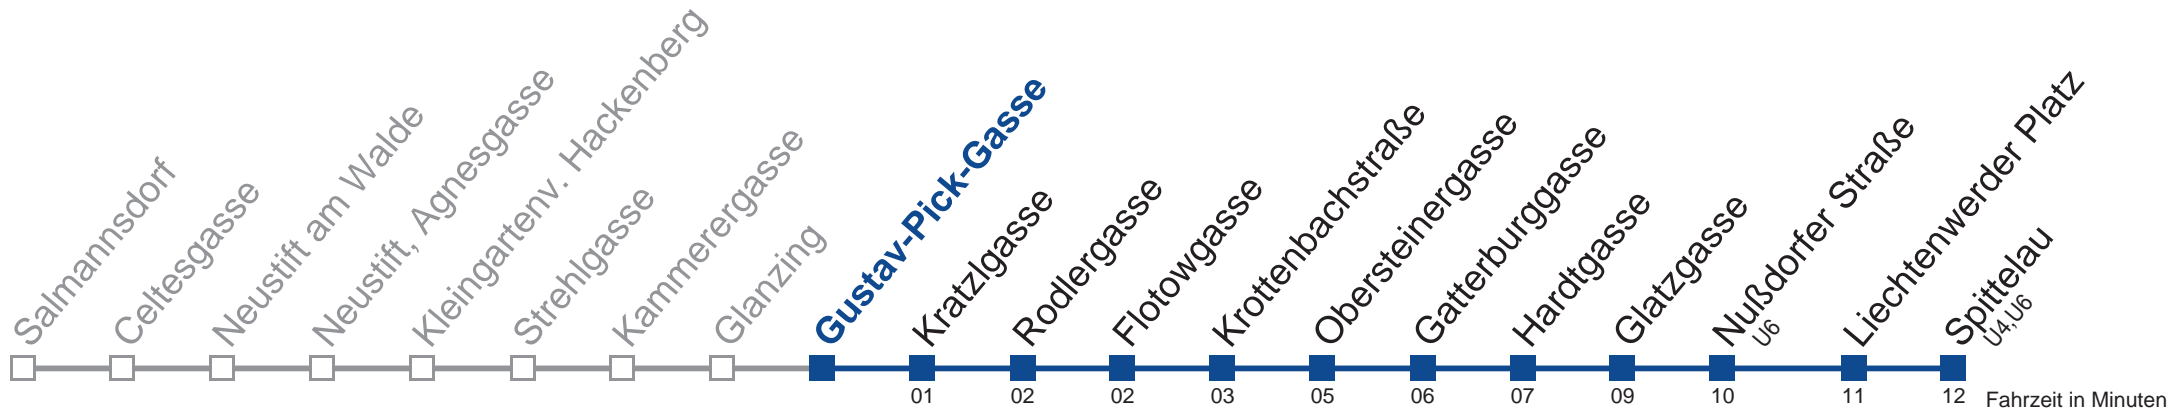

N35 Spittelau

Montag bis Freitag

Samstag, Sonn- und Feiertag

außer Silvesternacht

kein Betrieb

- 1 08 38
- 2 08 38
- 3 08 38
- 4 08 38

Vom 31.12. auf 1.1. kein Betrieb. Bitte benutzen Sie den Silvesternachtverkehr.

Holen Sie sich die aktuellen Abfahrtszeiten auf Ihr Handy!
m.qando.at/qr/00443