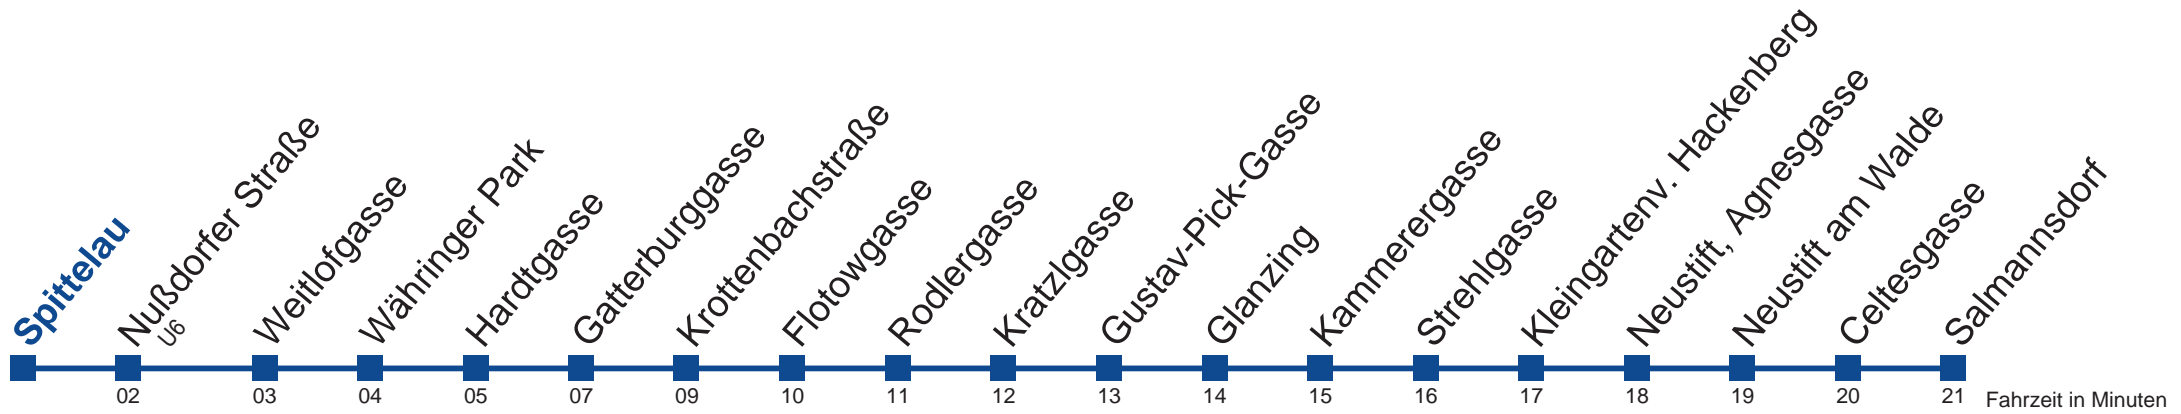

N35 Salmannsdorf

Montag bis Freitag

Samstag, Sonn- und Feiertag

außer Silvesternacht

kein Betrieb

- 0 37 57
- 1 27 57
- 2 27 57
- 3 27 57
- 4 27 50

Vom 31.12. auf 1.1. kein Betrieb. Bitte benutzen Sie den Silvesternachtverkehr.
☐ bis Nußdorfer Straße

Holen Sie sich die
aktuellen Abfahrtszeiten
auf Ihr Handy!

m.qando.at/qr/01062