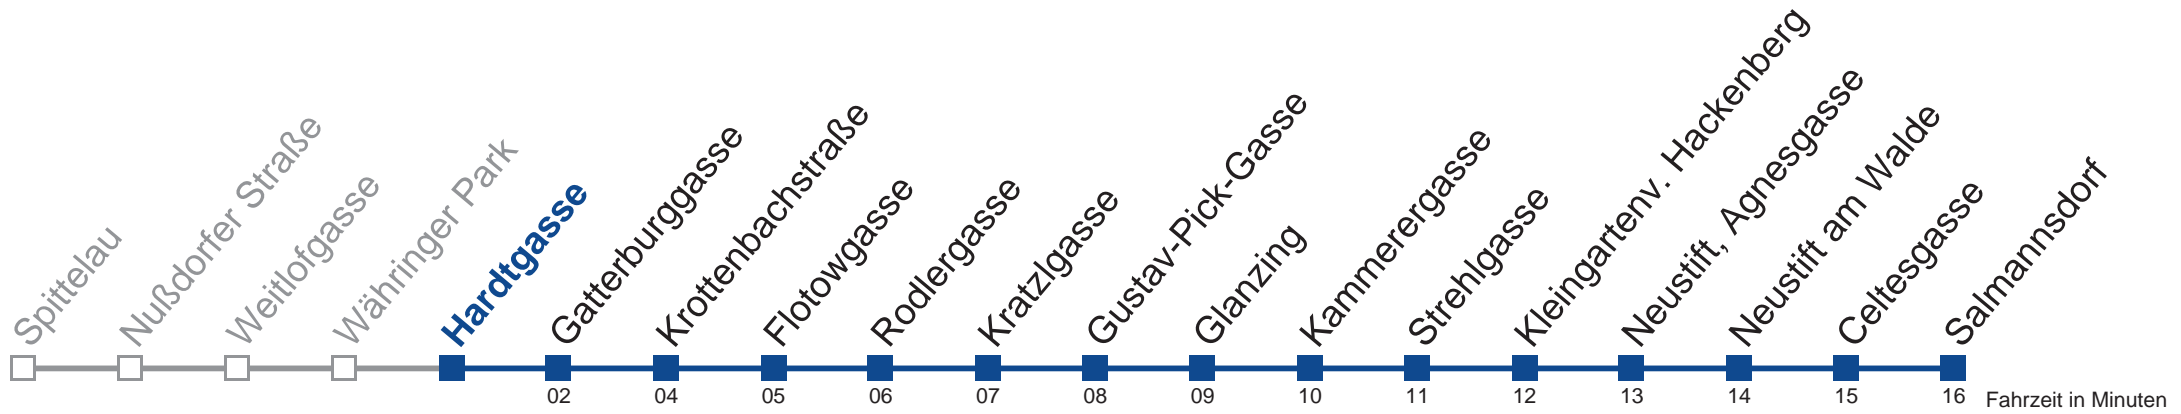

N35 Salmannsdorf

Montag bis Freitag

Samstag, Sonn- und Feiertag

außer Silvesternacht

kein Betrieb

0	42
1	08 38
2	08 38
3	08 38
4	08 38

Vom 31.12. auf 1.1. kein Betrieb. Bitte benutzen Sie den Silvesternachtverkehr.

Holen Sie sich die aktuellen Abfahrtszeiten auf Ihr Handy!
m.qando.at/qr/00474