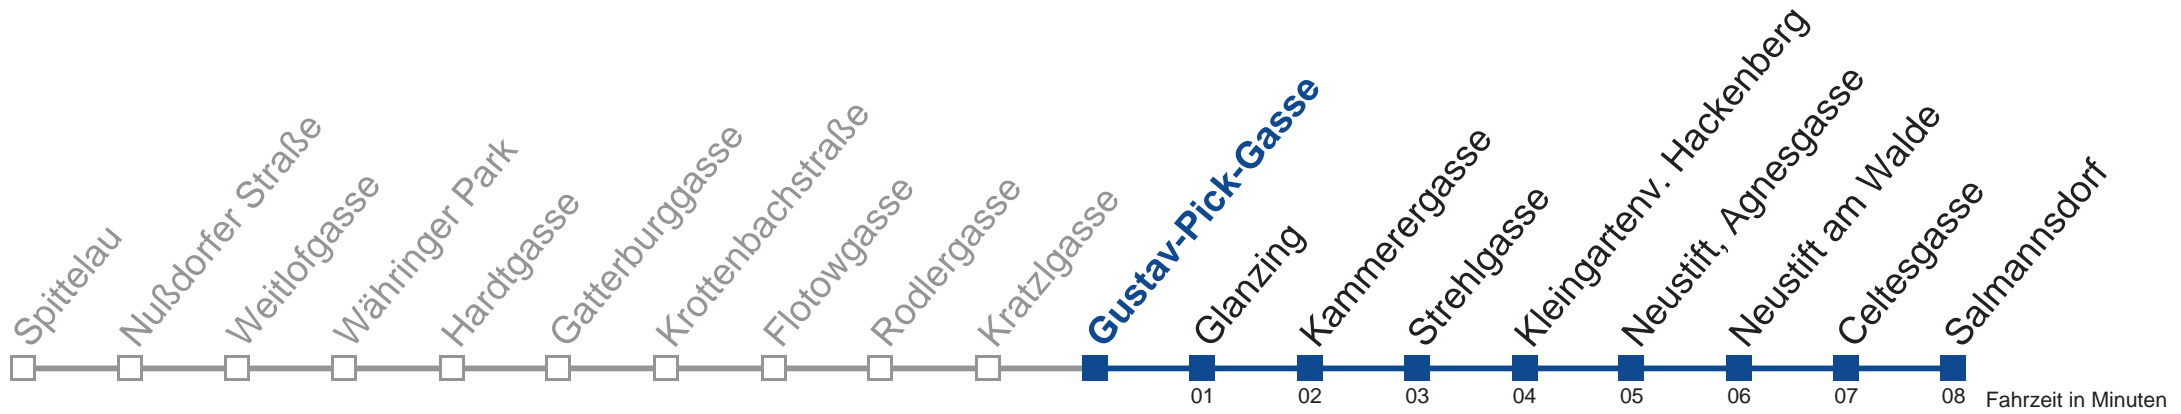

N35 Salmannsdorf

Montag bis Freitag

Samstag, Sonn- und Feiertag

außer Silvesternacht

kein Betrieb

0	50
1	17 47
2	17 47
3	17 47
4	17 47

Vom 31.12. auf 1.1. kein Betrieb. Bitte benutzen Sie den Silvesternachtverkehr.

Holen Sie sich die aktuellen Abfahrtszeiten auf Ihr Handy!
m.qando.at/qr/00443

Auskunft
Wiener Linien: +43(01)7909-100
Änderungen vorbehalten