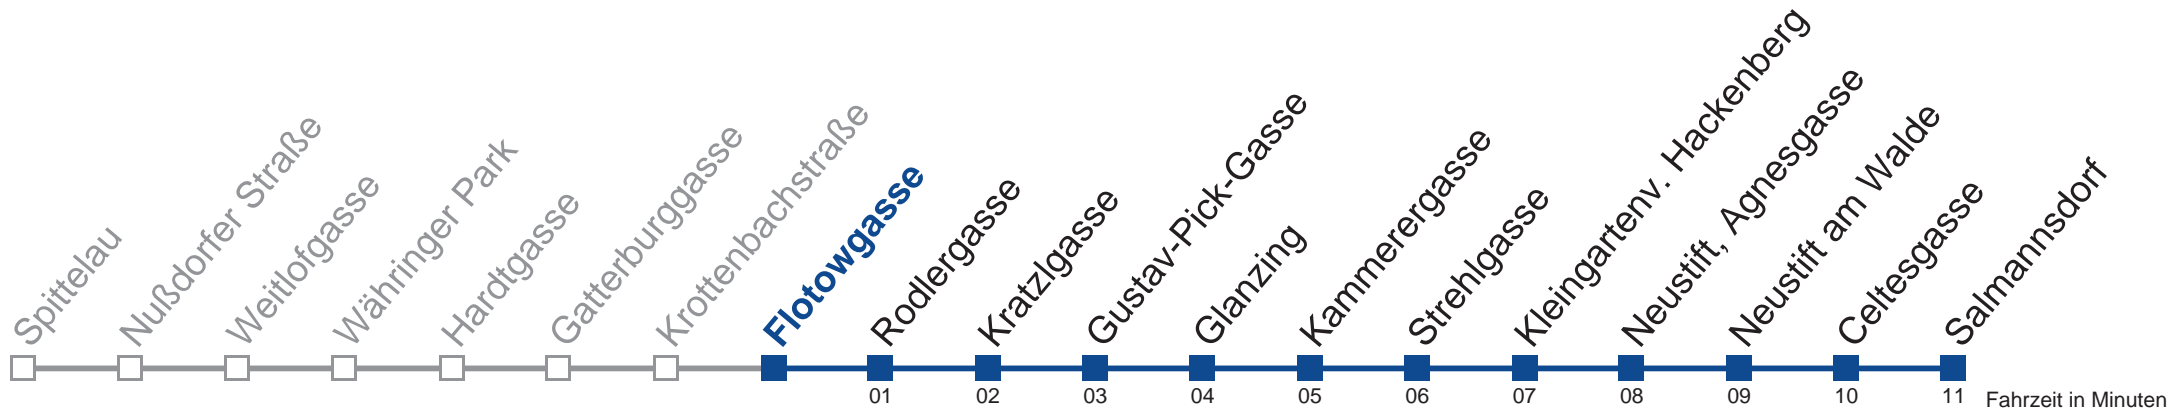

N35 Salmannsdorf

Montag bis Freitag

Samstag, Sonn- und Feiertag

außer Silvesternacht

kein Betrieb

0	47
1	14 44
2	14 44
3	14 44
4	14 44

Vom 31.12. auf 1.1. kein Betrieb. Bitte benutzen Sie den Silvesternachtverkehr.

Holen Sie sich die aktuellen Abfahrtszeiten auf Ihr Handy!

m.qando.at/qr/00336

Auskunft
Wiener Linien: +43(01)7909-100
Änderungen vorbehalten