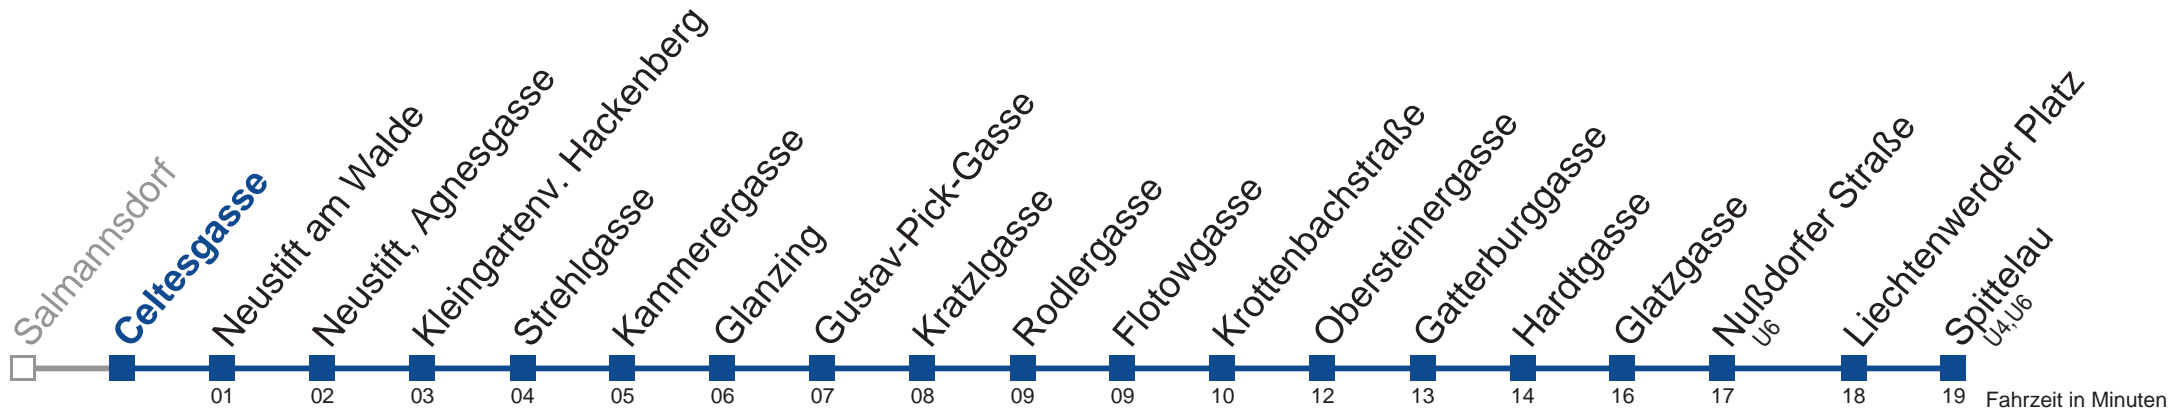

N35 Spittelau

Montag bis Freitag

Samstag, Sonn- und Feiertag

außer Silvesternacht

kein Betrieb

- 1 01 31
- 2 01 31
- 3 01 31
- 4 01 31

Vom 31.12. auf 1.1. kein Betrieb. Bitte benutzen Sie den Silvesternachtverkehr.

Holen Sie sich die aktuellen Abfahrtszeiten auf Ihr Handy!
m.qando.at/qr/00206