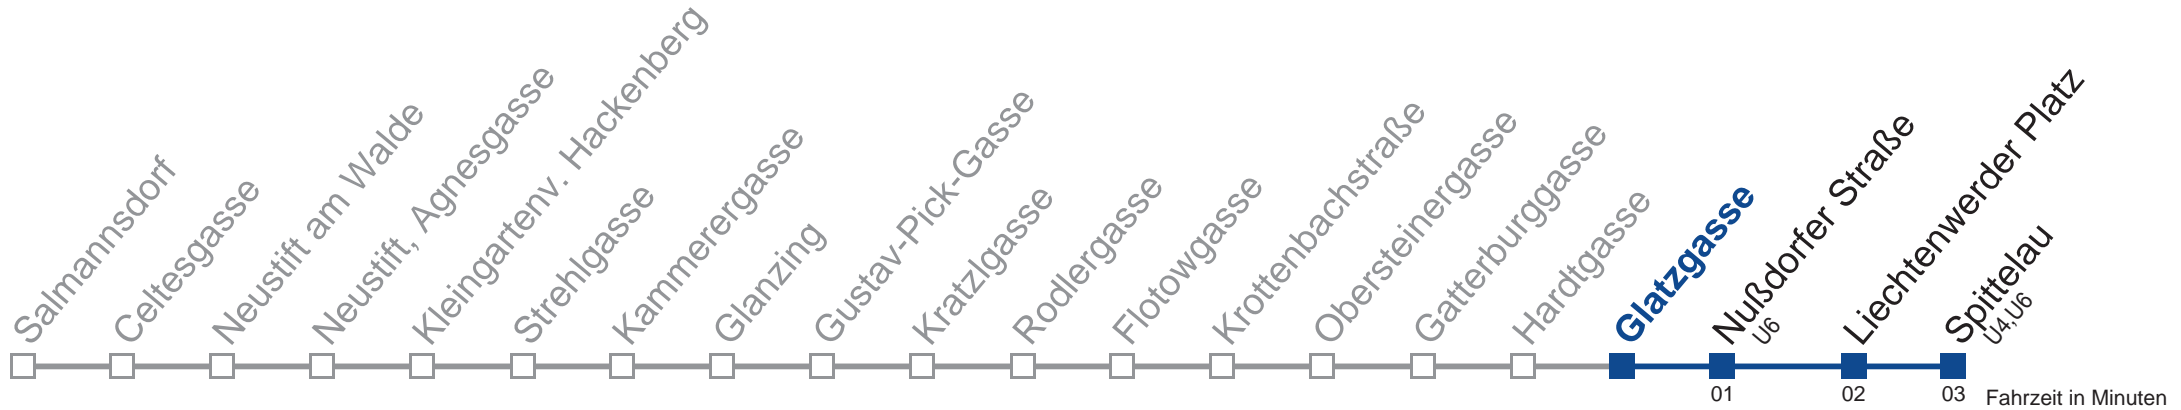

N35 Spittelau

Montag bis Freitag

kein Betrieb

Samstag, Sonn- und Feiertag

außer Silvesternacht

- 1 17 47
- 2 17 47
- 3 17 47
- 4 17 47

Vom 31.12. auf 1.1. kein Betrieb. Bitte benutzen Sie den Silvesternachtverkehr.

Holen Sie sich die
aktuellen Abfahrtszeiten
auf Ihr Handy!
m.qando.at/qr/00405