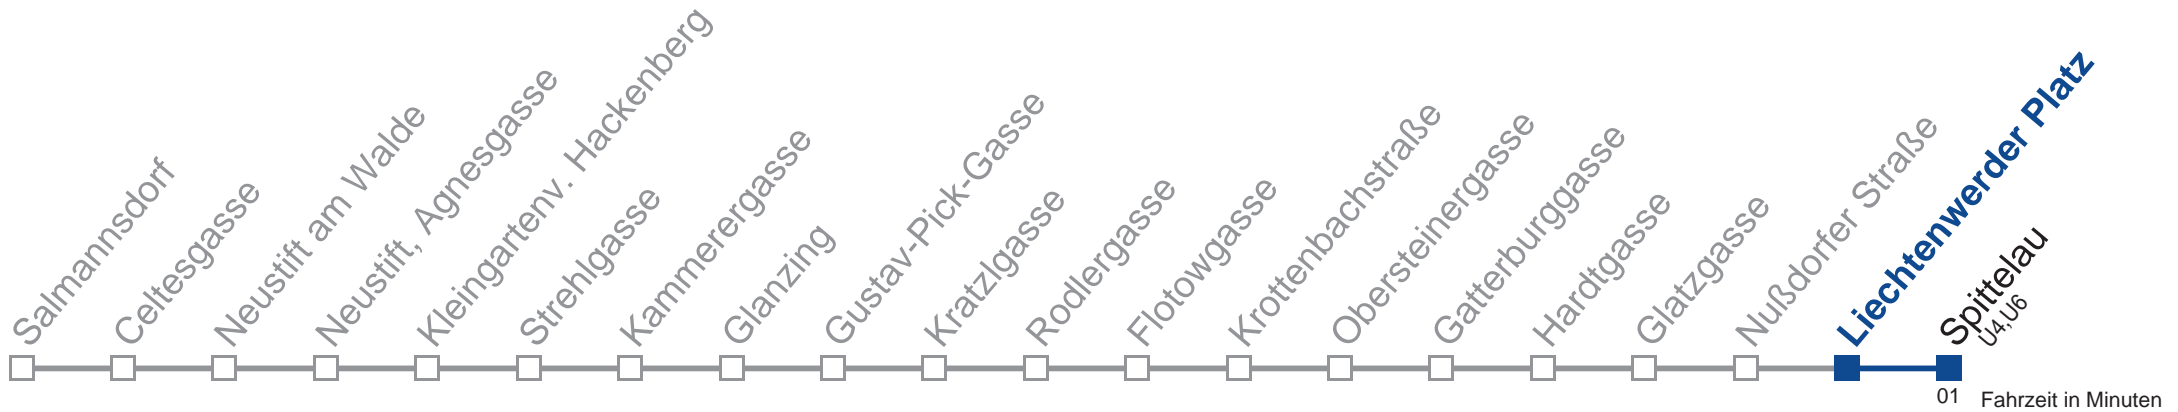

N35 Spittelau

Montag bis Freitag

kein Betrieb

Samstag, Sonn- und Feiertag

außer Silvesternacht

- 1 19 49
- 2 19 49
- 3 19 49
- 4 19 49

Vom 31.12. auf 1.1. kein Betrieb. Bitte benutzen Sie den Silvesternachtverkehr.

Holen Sie sich die aktuellen Abfahrtszeiten auf Ihr Handy!
m.qando.at/qr/00786