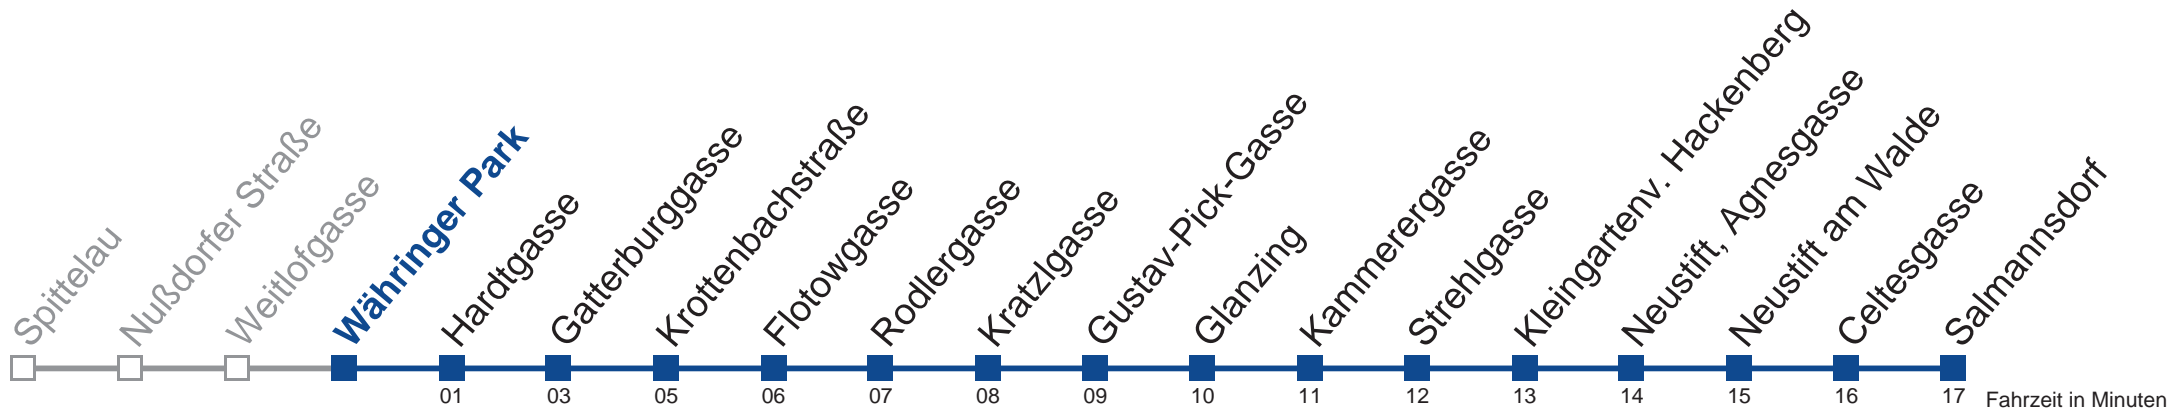

N35 Salmannsdorf

Montag bis Freitag

Samstag, Sonn- und Feiertag

außer Silvesternacht

kein Betrieb

0	41
1	07 37
2	07 37
3	07 37
4	07 37

Vom 31.12. auf 1.1. kein Betrieb. Bitte benutzen Sie den Silvesternachtverkehr.

Holen Sie sich die aktuellen Abfahrtszeiten auf Ihr Handy!
m.qando.at/qr/01509