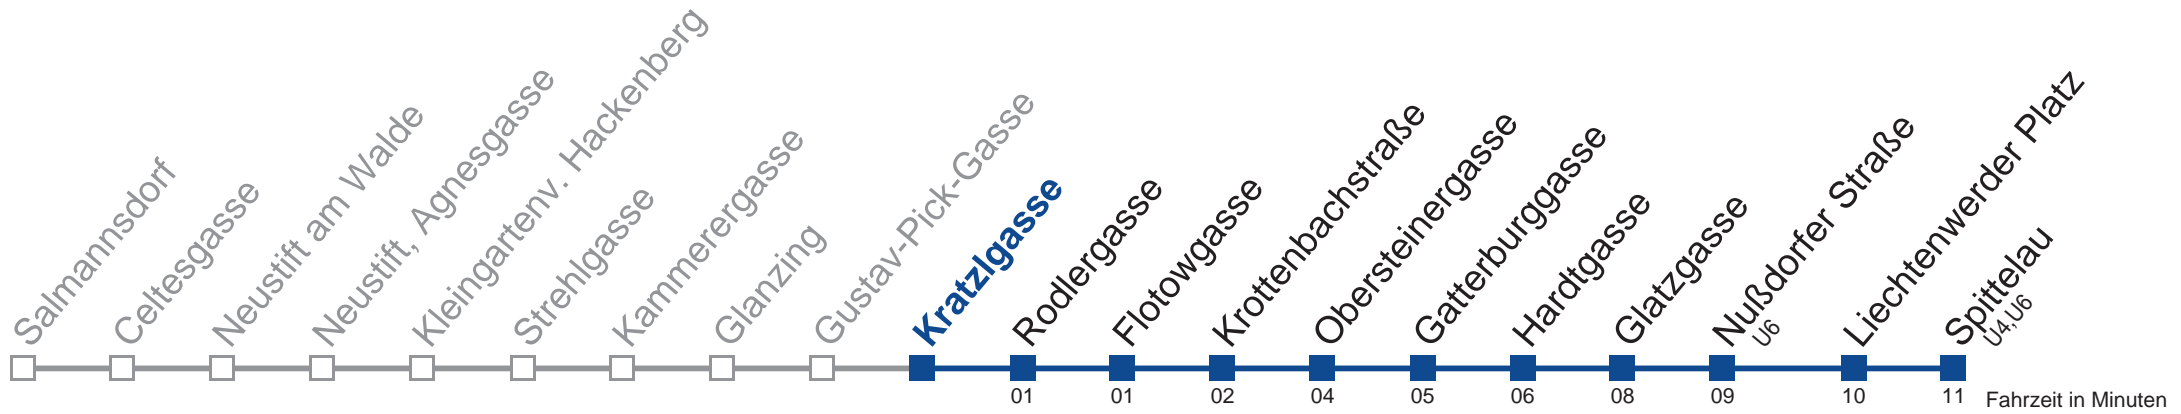

N35 Spittelau

Montag bis Freitag

Samstag, Sonn- und Feiertag

außer Silvesternacht

kein Betrieb

- 1 09 39
- 2 09 39
- 3 09 39
- 4 09 39

Vom 31.12. auf 1.1. kein Betrieb. Bitte benutzen Sie den Silvesternachtverkehr.

Holen Sie sich die aktuellen Abfahrtszeiten auf Ihr Handy!
m.qando.at/qr/00714