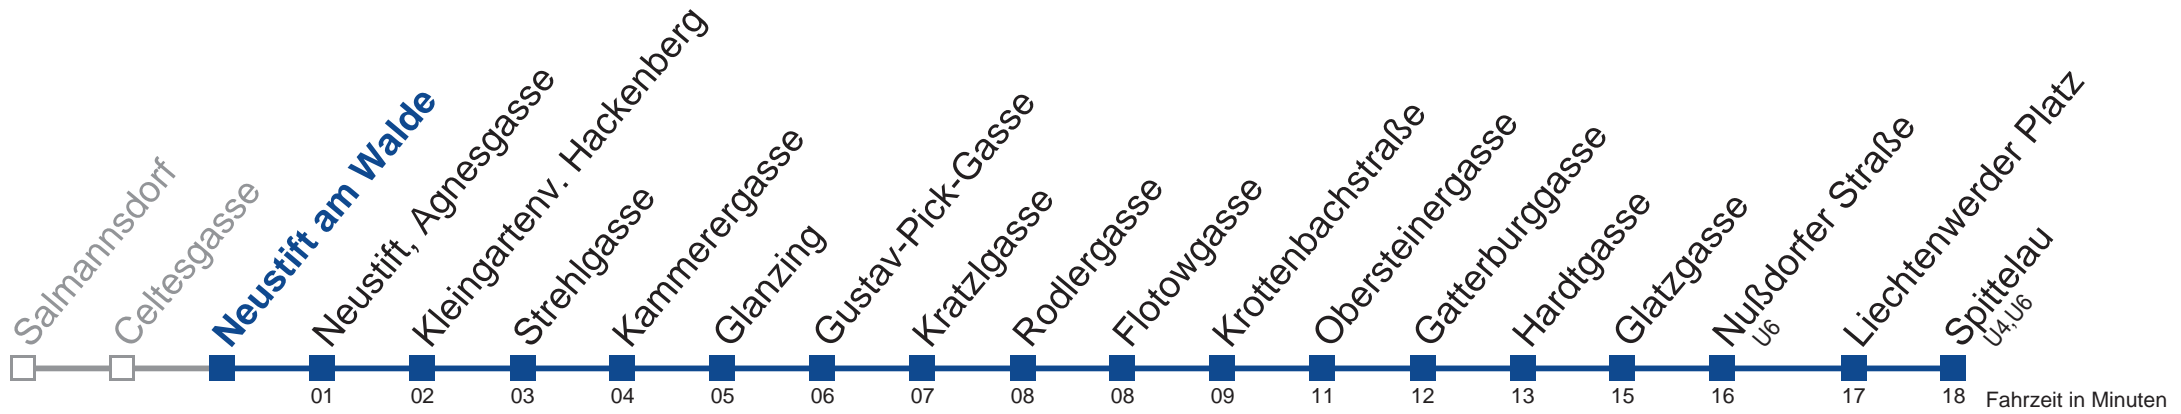

N35 Spittelau

Montag bis Freitag

Samstag, Sonn- und Feiertag

außer Silvesternacht

kein Betrieb

- 1 02 32
- 2 02 32
- 3 02 32
- 4 02 32

Vom 31.12. auf 1.1. kein Betrieb. Bitte benutzen Sie den Silvesternachtverkehr.

Holen Sie sich die aktuellen Abfahrtszeiten auf Ihr Handy!
m.qando.at/qr/00931