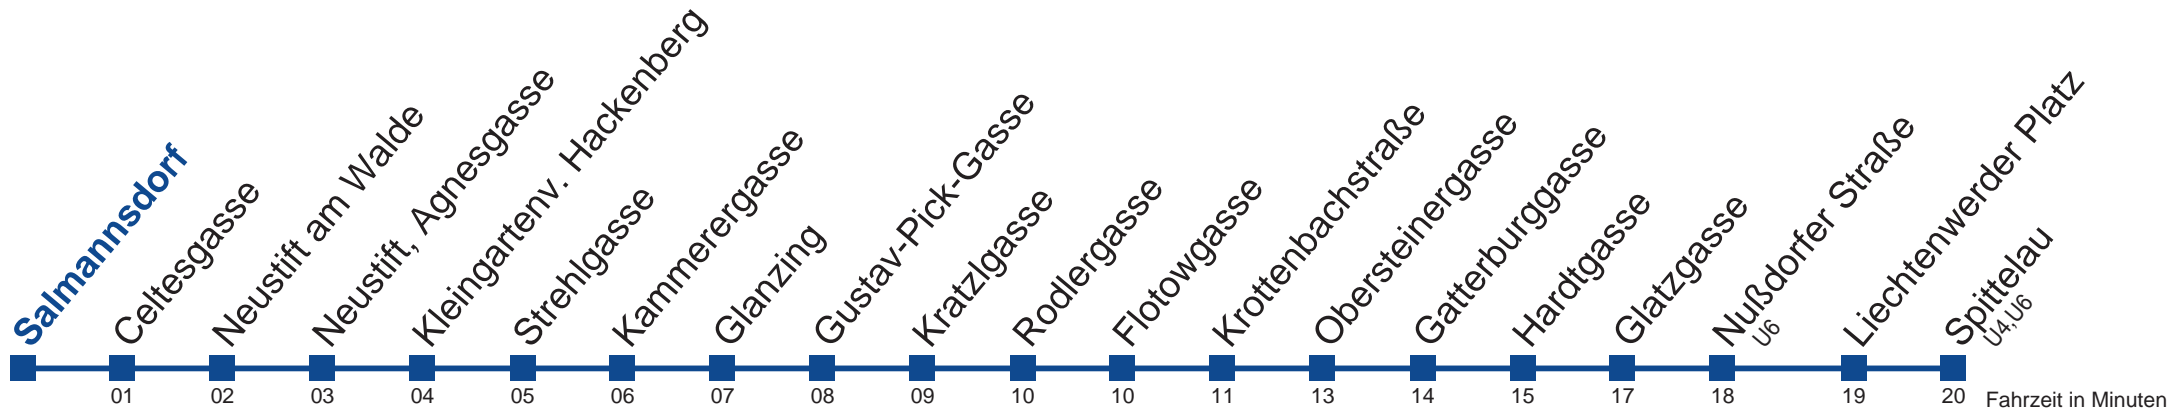

# N35 Spittelau

**Montag bis Freitag**

**Samstag, Sonn- und Feiertag**

außer Silvesternacht

**kein Betrieb**

- 1 00 30
- 2 00 30
- 3 00 30
- 4 00 30

Vom 31.12. auf 1.1. kein Betrieb. Bitte benutzen Sie den Silvesternachtverkehr.