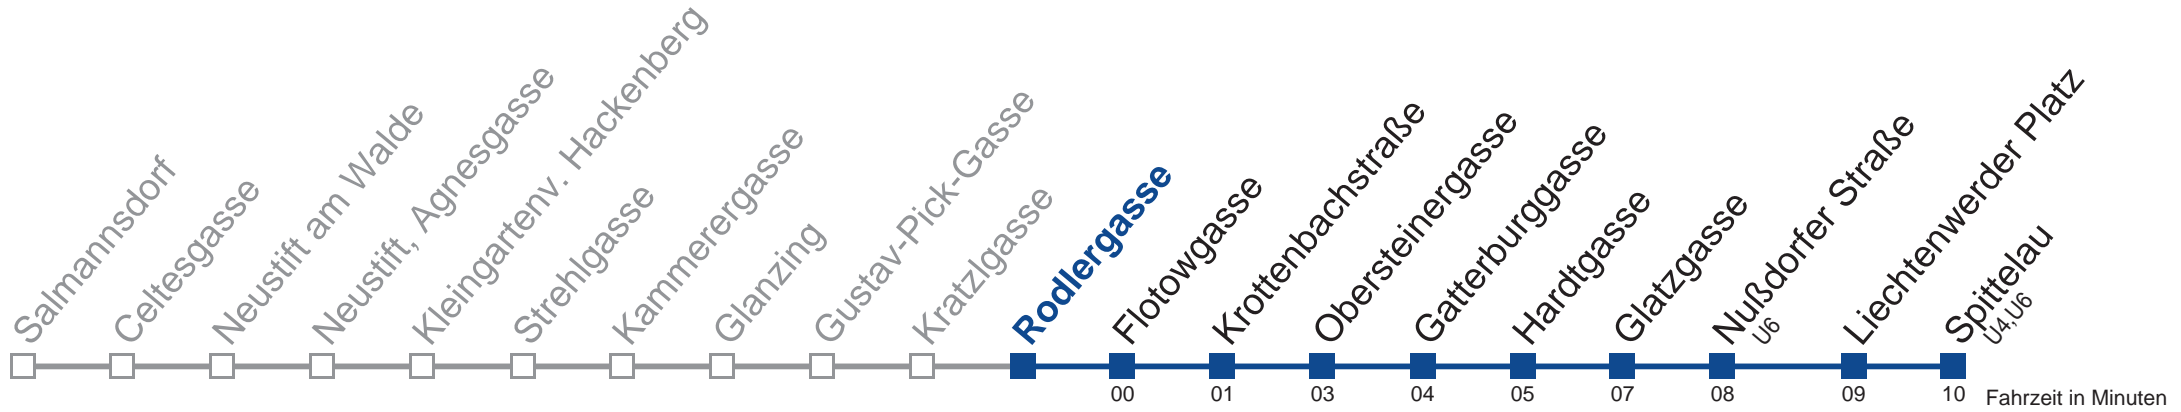

N35 Spittelau

Montag bis Freitag

Samstag, Sonn- und Feiertag

außer Silvesternacht

kein Betrieb

- 1 10 40
- 2 10 40
- 3 10 40
- 4 10 40

Vom 31.12. auf 1.1. kein Betrieb. Bitte benutzen Sie den Silvesternachtverkehr.

Holen Sie sich die aktuellen Abfahrtszeiten auf Ihr Handy!
m.qando.at/qr/01108