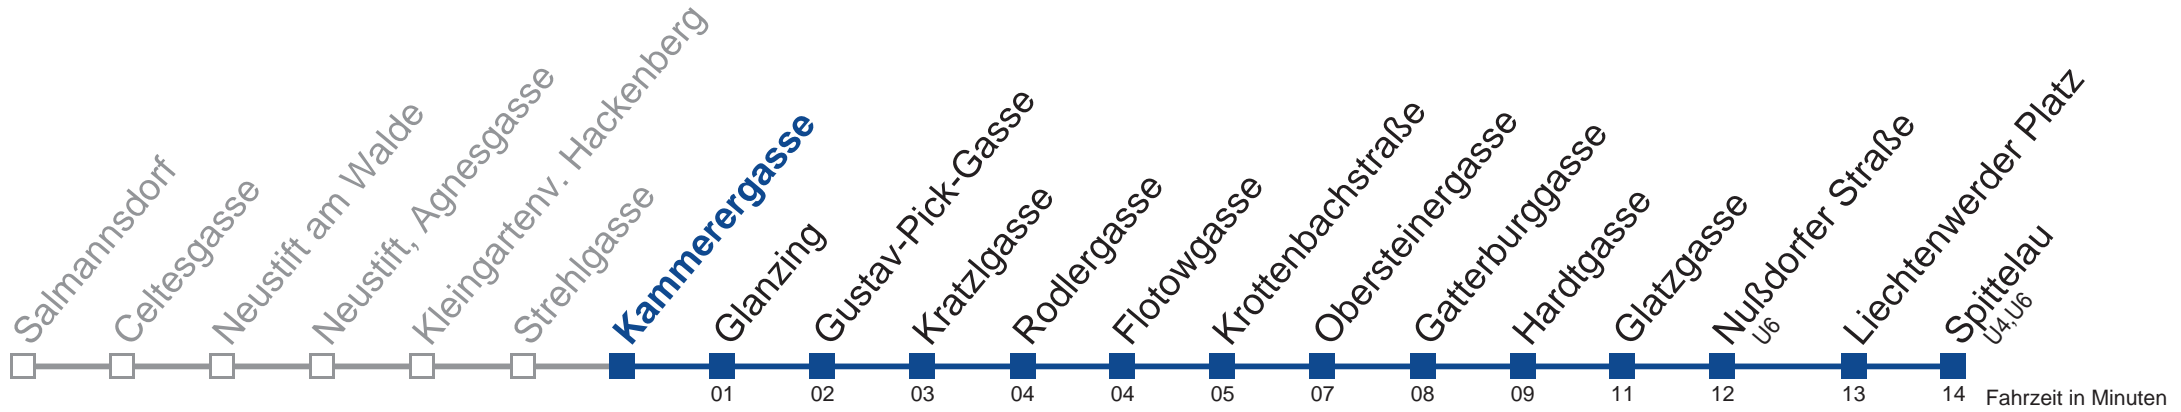

N35 Spittelau

Montag bis Freitag

Samstag, Sonn- und Feiertag

außer Silvesternacht

kein Betrieb

- 1 06 36
- 2 06 36
- 3 06 36
- 4 06 36

Vom 31.12. auf 1.1. kein Betrieb. Bitte benutzen Sie den Silvesternachtverkehr.

Holen Sie sich die aktuellen Abfahrtszeiten auf Ihr Handy!

m.qando.at/qr/00648

Auskunft
Wiener Linien: +43(01)7909-100
Änderungen vorbehalten