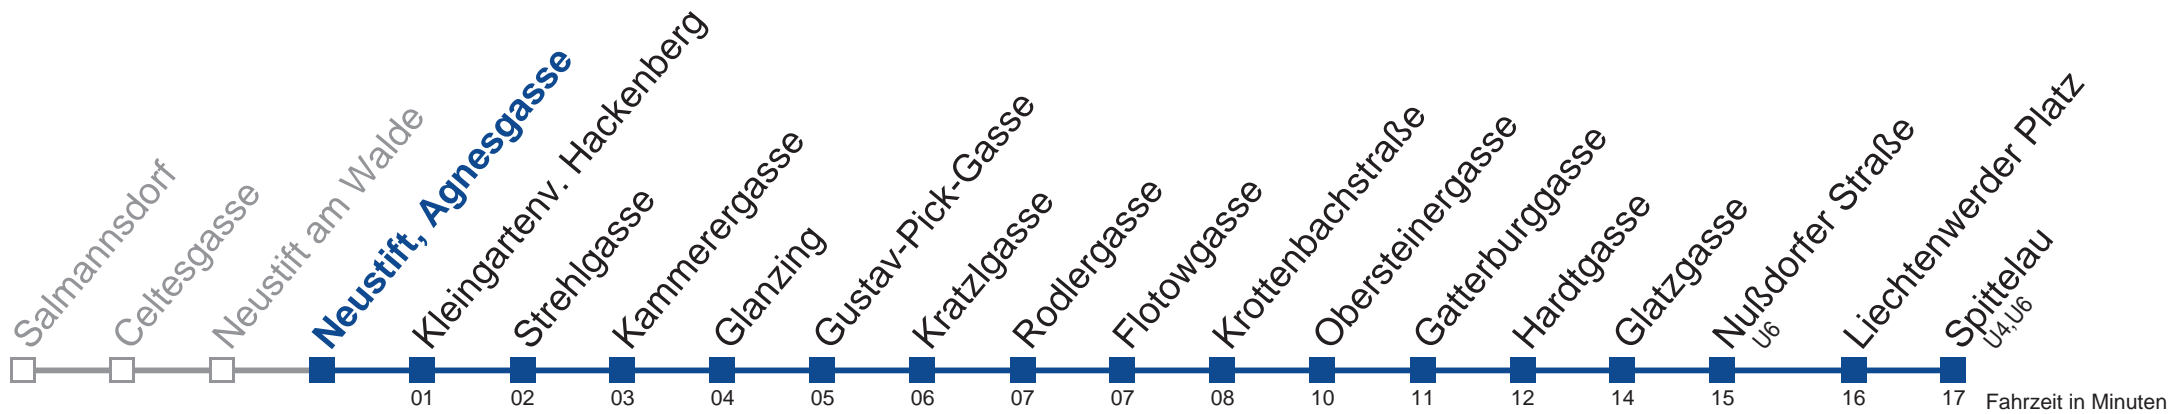

N35 Spittelau

Montag bis Freitag

Samstag, Sonn- und Feiertag

außer Silvesternacht

kein Betrieb

- 1 03 33
- 2 03 33
- 3 03 33
- 4 03 33

Vom 31.12. auf 1.1. kein Betrieb. Bitte benutzen Sie den Silvesternachtverkehr.

Holen Sie sich die aktuellen Abfahrtszeiten auf Ihr Handy!

m.qando.at/qr/00010