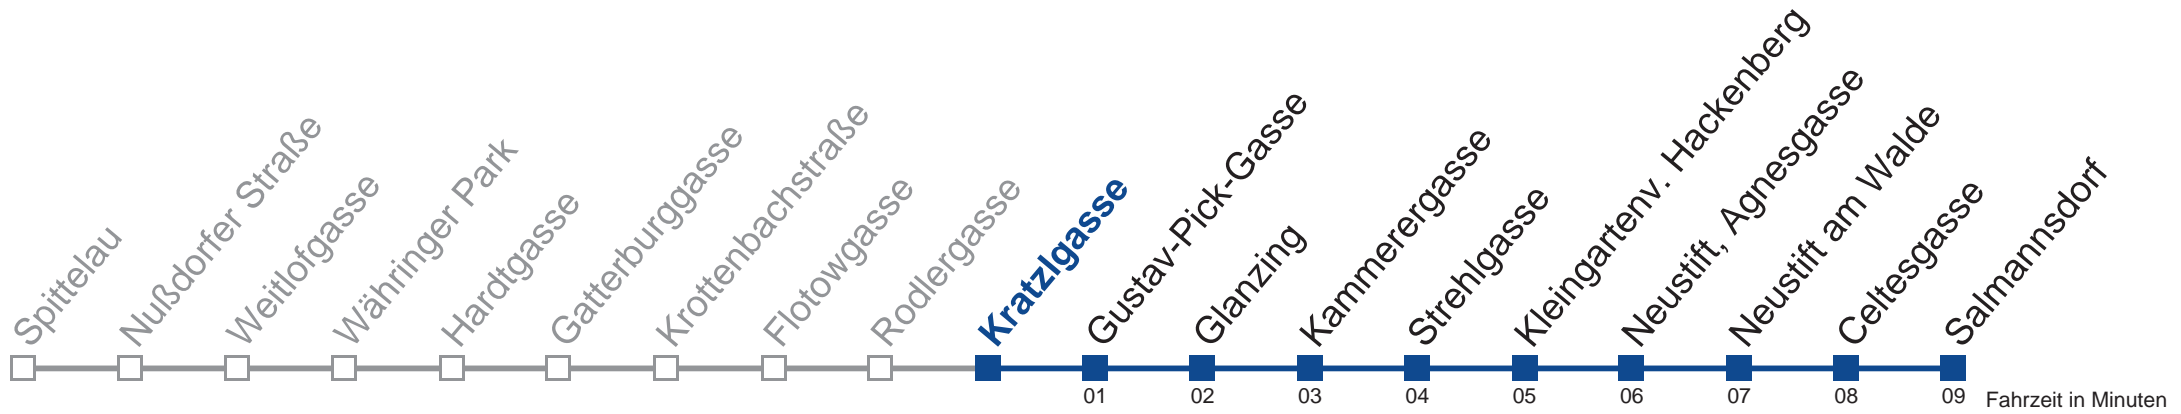

N35 Salmannsdorf

Montag bis Freitag

Samstag, Sonn- und Feiertag

außer Silvesternacht

kein Betrieb

0	49
1	16 46
2	16 46
3	16 46
4	16 46

Vom 31.12. auf 1.1. kein Betrieb. Bitte benutzen Sie den Silvesternachtverkehr.

Holen Sie sich die aktuellen Abfahrtszeiten auf Ihr Handy!

m.qando.at/qr/00714

Auskunft
Wiener Linien: +43(01)7909-100
Änderungen vorbehalten