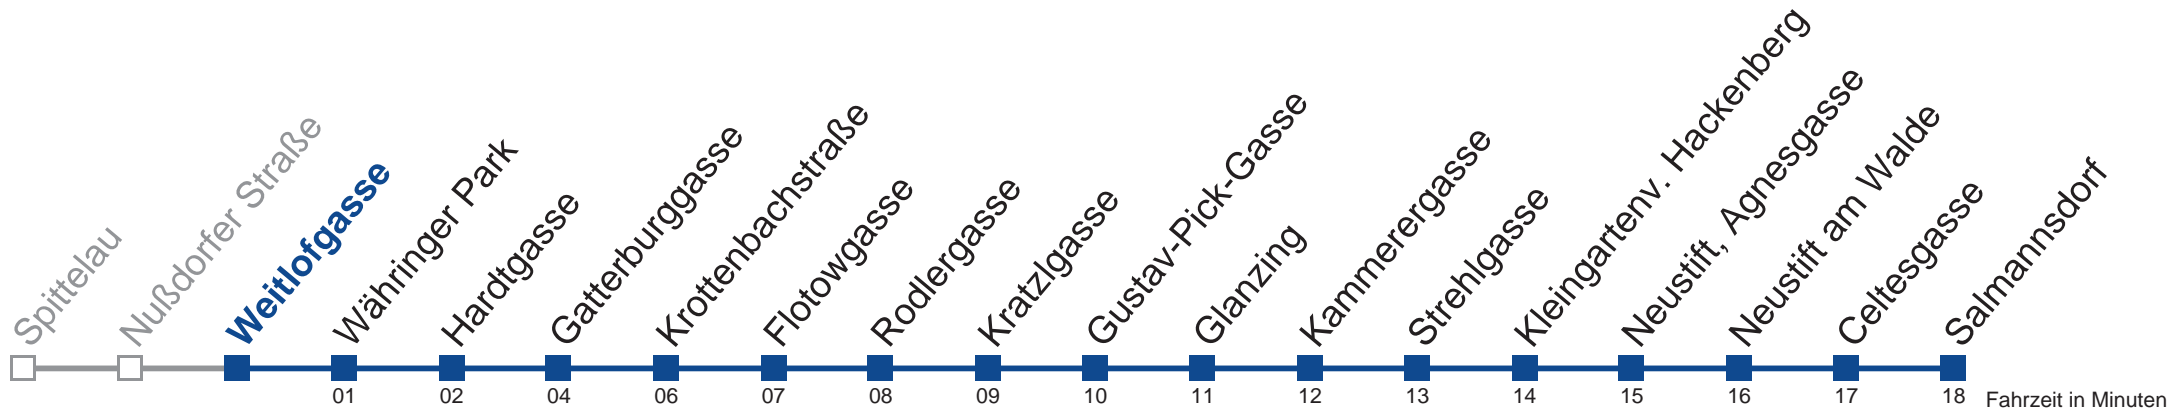

N35 Salmannsdorf

Montag bis Freitag

Samstag, Sonn- und Feiertag

außer Silvesternacht

kein Betrieb

0	40
1	06 36
2	06 36
3	06 36
4	06 36

Vom 31.12. auf 1.1. kein Betrieb. Bitte benutzen Sie den Silvesternachtverkehr.

Holen Sie sich die aktuellen Abfahrtszeiten auf Ihr Handy!
m.qando.at/qr/01462