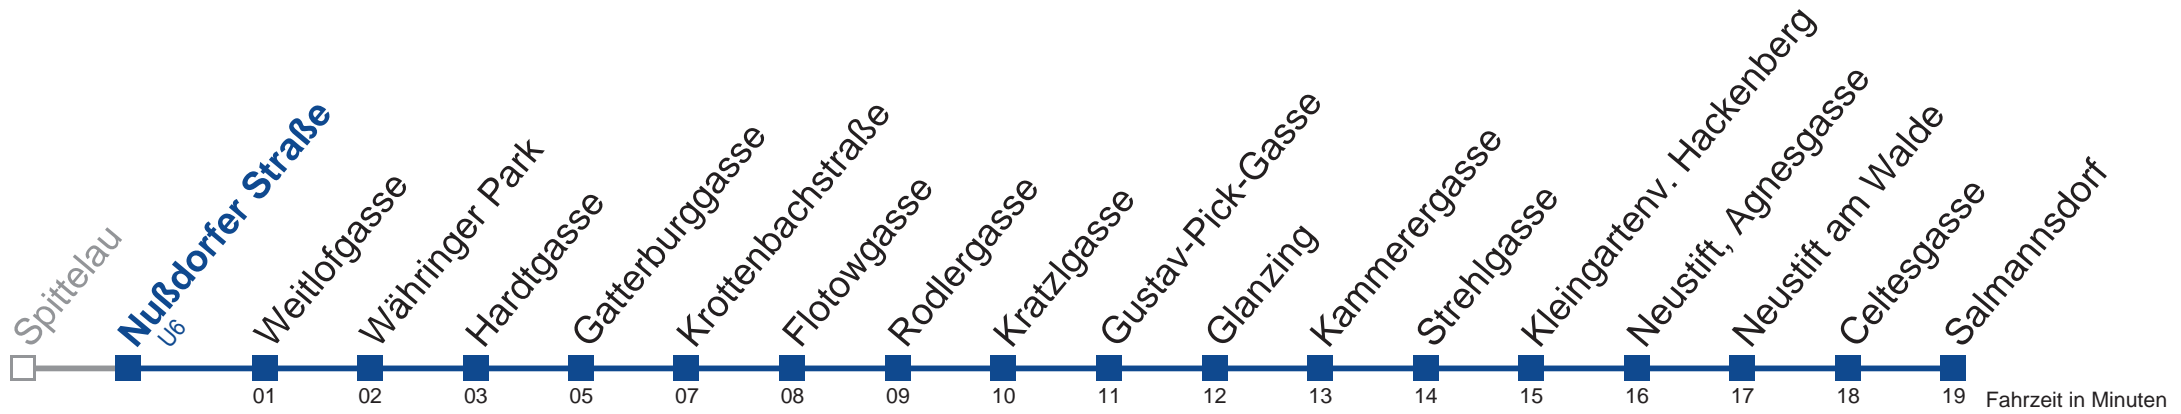

N35 Salmannsdorf

Montag bis Freitag

Samstag, Sonn- und Feiertag

außer Silvesternacht

kein Betrieb

0	39
1	05 35
2	05 35
3	05 35
4	05 35

Vom 31.12. auf 1.1. kein Betrieb. Bitte benutzen Sie den Silvesternachtverkehr.

Holen Sie sich die aktuellen Abfahrtszeiten auf Ihr Handy!

m.qando.at/qr/00950