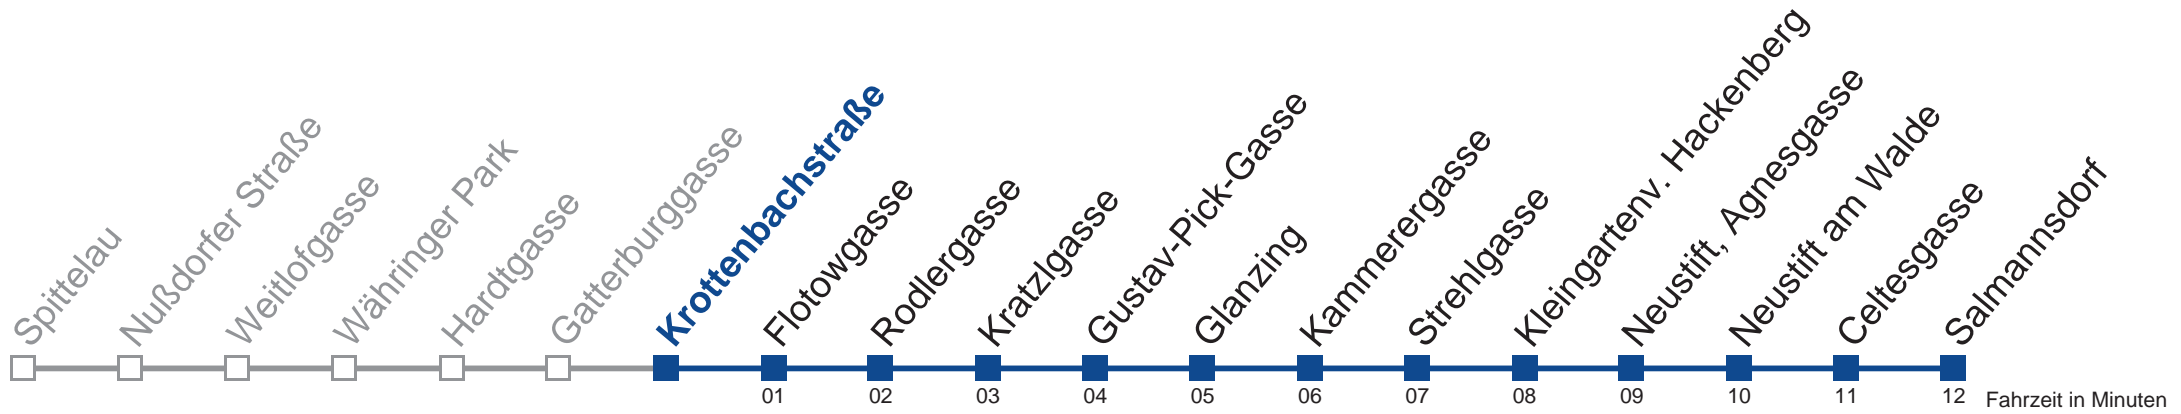

N35 Salmannsdorf

Montag bis Freitag

Samstag, Sonn- und Feiertag

außer Silvesternacht

kein Betrieb

0	46
1	13 43
2	13 43
3	13 43
4	13 43

Vom 31.12. auf 1.1. kein Betrieb. Bitte benutzen Sie den Silvesternachtverkehr.

Holen Sie sich die aktuellen Abfahrtszeiten auf Ihr Handy!

m.qando.at/qr/00723