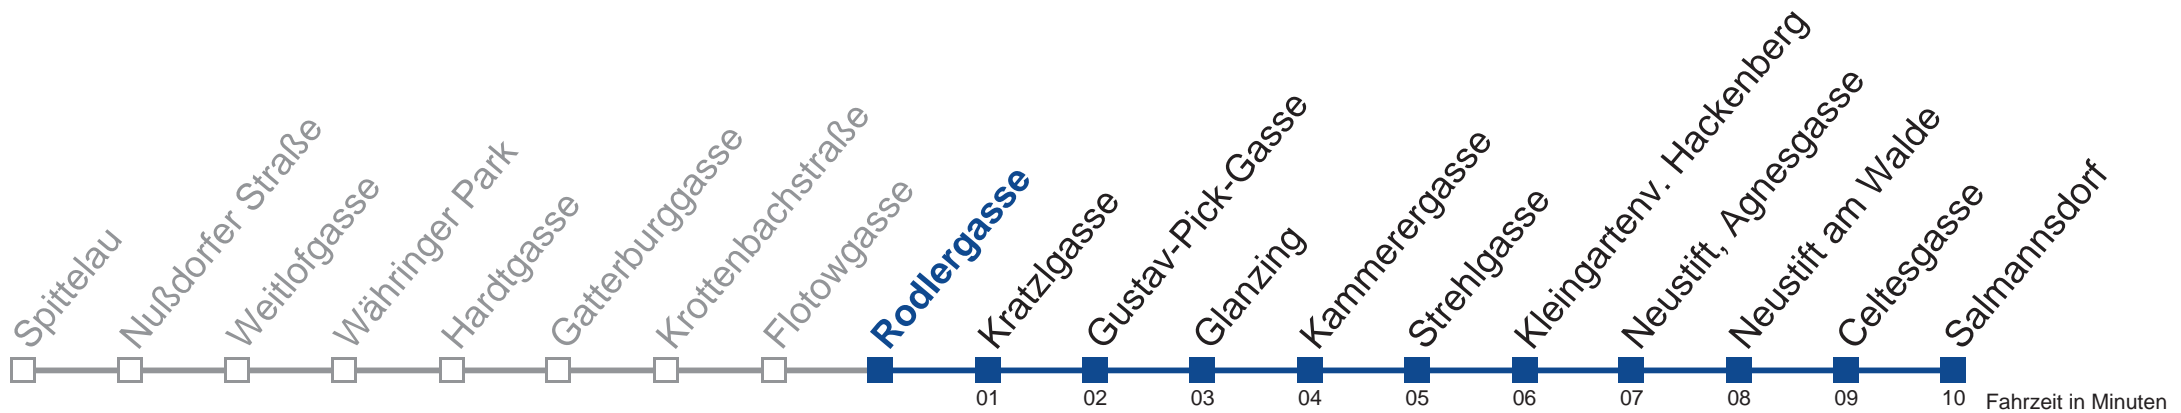

N35 Salmannsdorf

Montag bis Freitag

Samstag, Sonn- und Feiertag

außer Silvesternacht

kein Betrieb

0	48
1	15 45
2	15 45
3	15 45
4	15 45

Vom 31.12. auf 1.1. kein Betrieb. Bitte benutzen Sie den Silvesternachtverkehr.

Holen Sie sich die aktuellen Abfahrtszeiten auf Ihr Handy!
m.qando.at/qr/01108