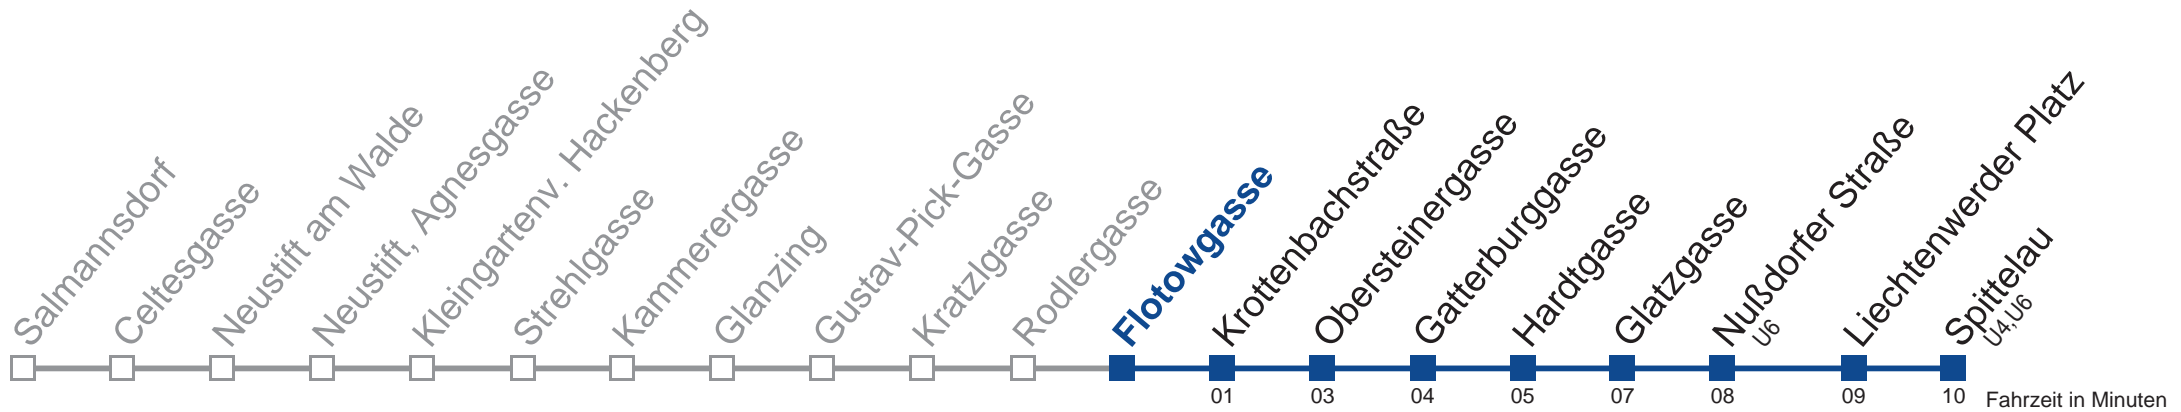

N35 Spittelau

Montag bis Freitag

Samstag, Sonn- und Feiertag

außer Silvesternacht

kein Betrieb

- 1 10 40
- 2 10 40
- 3 10 40
- 4 10 40

Vom 31.12. auf 1.1. kein Betrieb. Bitte benutzen Sie den Silvesternachtverkehr.

Holen Sie sich die aktuellen Abfahrtszeiten auf Ihr Handy!
m.qando.at/qr/00336

Auskunft
Wiener Linien: +43(01)7909-100
Änderungen vorbehalten