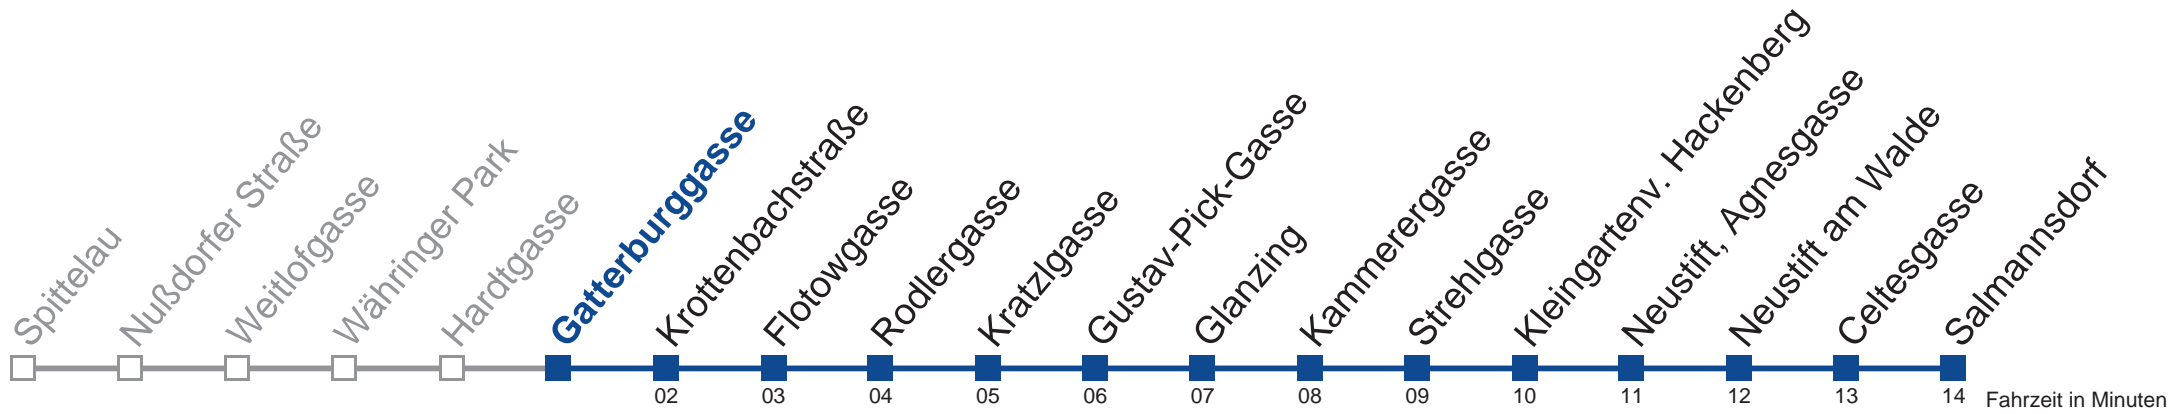

N35 Salmannsdorf

Montag bis Freitag

Samstag, Sonn- und Feiertag

außer Silvesternacht

kein Betrieb

0	44
1	10 40
2	10 40
3	10 40
4	10 40

Vom 31.12. auf 1.1. kein Betrieb. Bitte benutzen Sie den Silvesternachtverkehr.

Holen Sie sich die aktuellen Abfahrtszeiten auf Ihr Handy!

m.qando.at/qr/00376

Auskunft
Wiener Linien: +43(01)7909-100
Änderungen vorbehalten