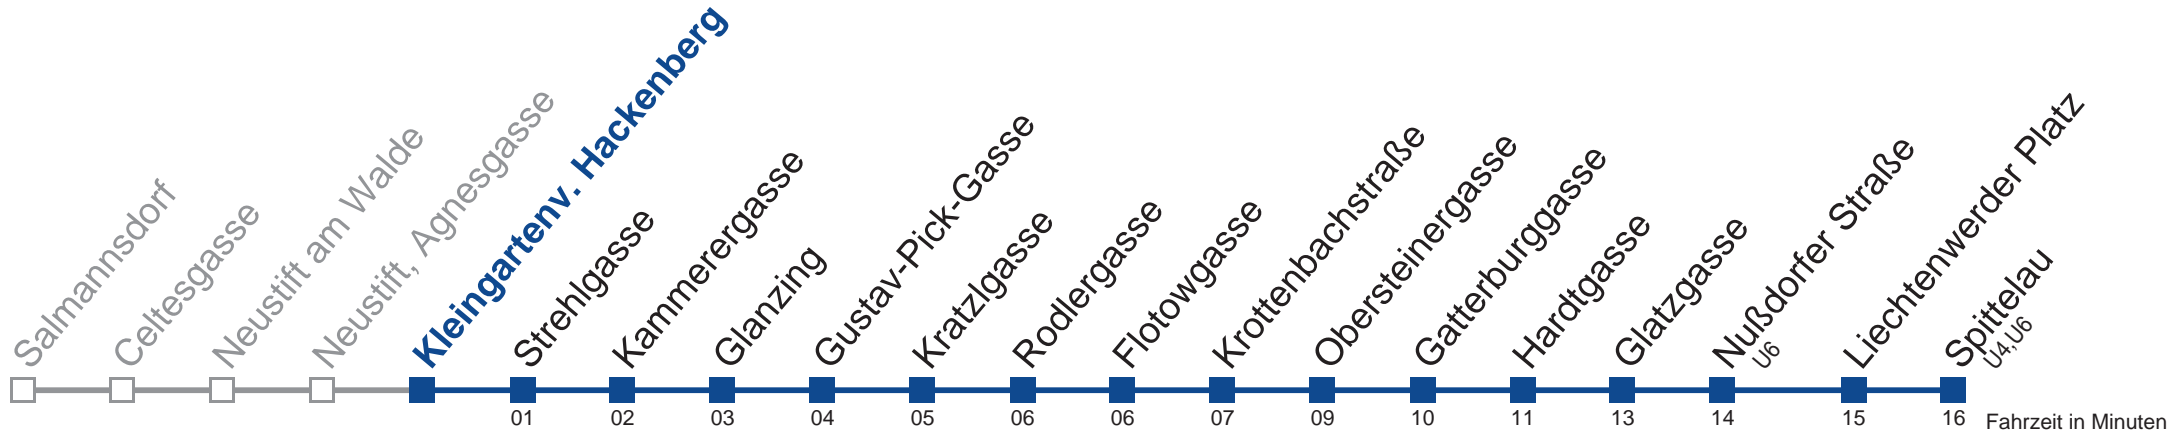

N35 Spittelau

Montag bis Freitag

Samstag, Sonn- und Feiertag

außer Silvesternacht

kein Betrieb

- 1 04 34
- 2 04 34
- 3 04 34
- 4 04 34

Vom 31.12. auf 1.1. kein Betrieb. Bitte benutzen Sie den Silvesternachtverkehr.

Holen Sie sich die aktuellen Abfahrtszeiten auf Ihr Handy!
m.qando.at/qr/00687

Auskunft
Wiener Linien: +43(01)7909-100
Änderungen vorbehalten