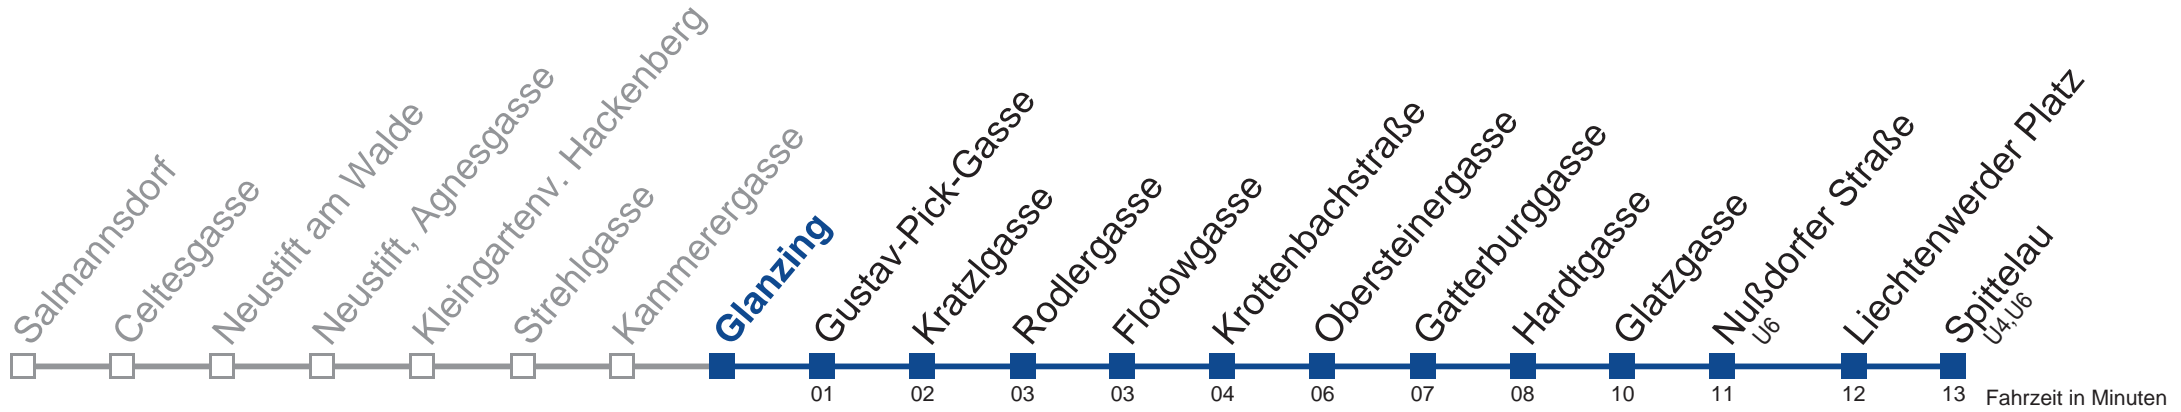

N35 Spittelau

Montag bis Freitag

Samstag, Sonn- und Feiertag

außer Silvesternacht

kein Betrieb

- 1 07 37
- 2 07 37
- 3 07 37
- 4 07 37

Vom 31.12. auf 1.1. kein Betrieb. Bitte benutzen Sie den Silvesternachtverkehr.

Holen Sie sich die aktuellen Abfahrtszeiten auf Ihr Handy!
m.qando.at/qr/00404