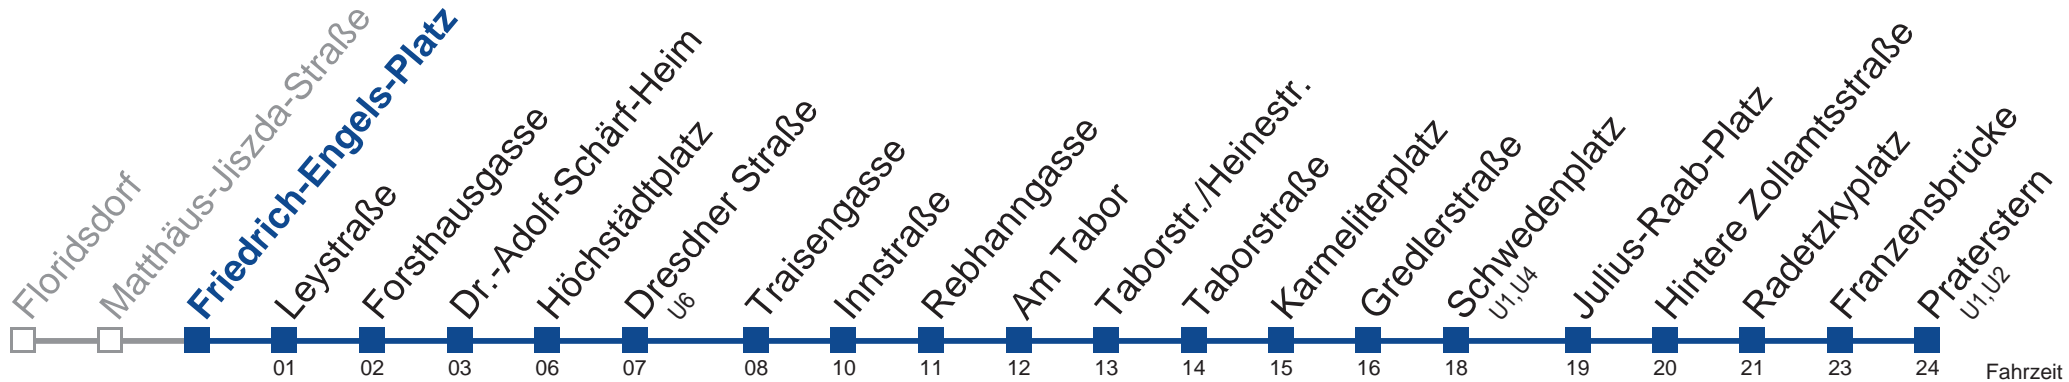

N29 Praterstern

Fahrzeit in Minuten zur Hauptverkehrszeit

Montag bis Freitag

Samstag, Sonn- und Feiertag

außer Silvesternacht

0 04 34
1 04 34
2 04 34
3 04 34
4 04 34

0
1 00 30
2 00 30
3 00 30
4 00 30

Vom 31.1. auf 1.1. kein Betrieb. Bitte benutzen Sie den Silvesternachtverkehr.
□ bis Schwedenplatz

Holen Sie sich die aktuellen Abfahrtszeiten auf Ihr Handy!
m.qando.at/qr/00363

Wiener Linien
Servicetelefon: 01/7909 100
Änderungen vorbehalten