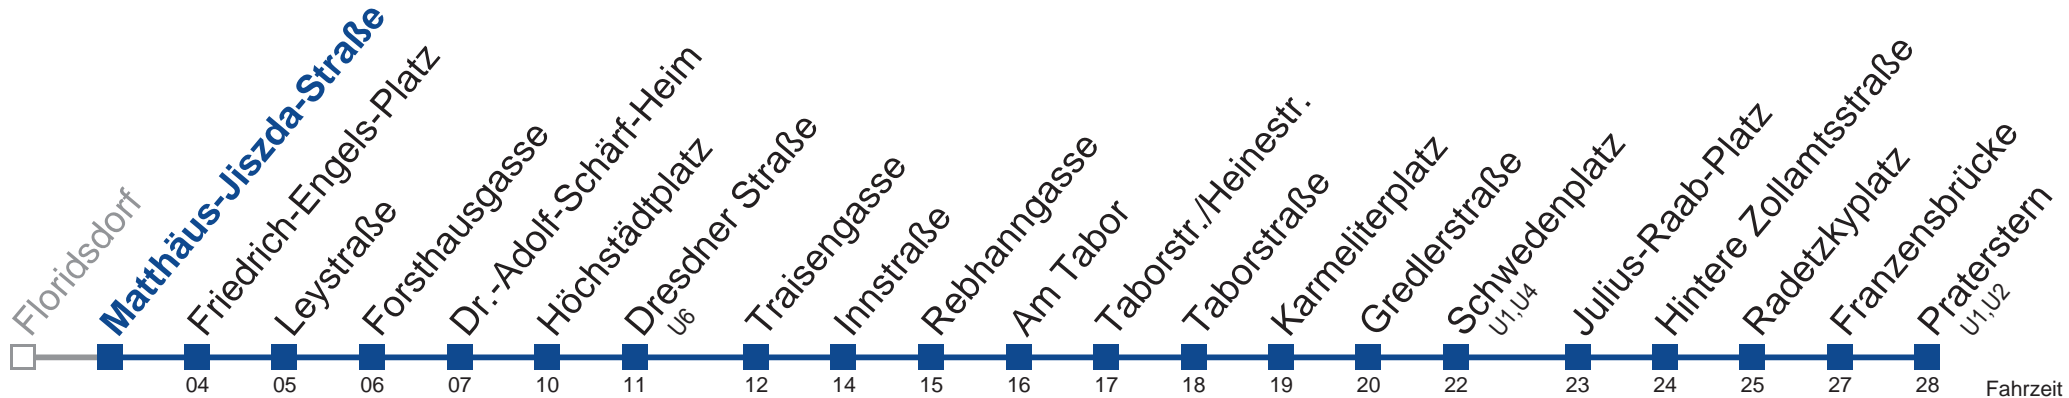

N29 Praterstern

Fahrzeit in Minuten zur Hauptverkehrszeit

Montag bis Freitag

Samstag, Sonn- und Feiertag

außer Silvesternacht

23	58
0	28 58
1	28 58
2	28 58
3	28 58
4	28

23	
0	56
1	26 56
2	26 56
3	26 56
4	26

Vom 31.1. auf 1.1. kein Betrieb. Bitte benutzen Sie den Silvesternachtverkehr.
☐ bis Schwedenplatz

Holen Sie sich die aktuellen Abfahrtszeiten auf Ihr Handy!

m.qando.at/qr/00848

Wiener Linien
Servicetelefon: 01/7909 100
Änderungen vorbehalten