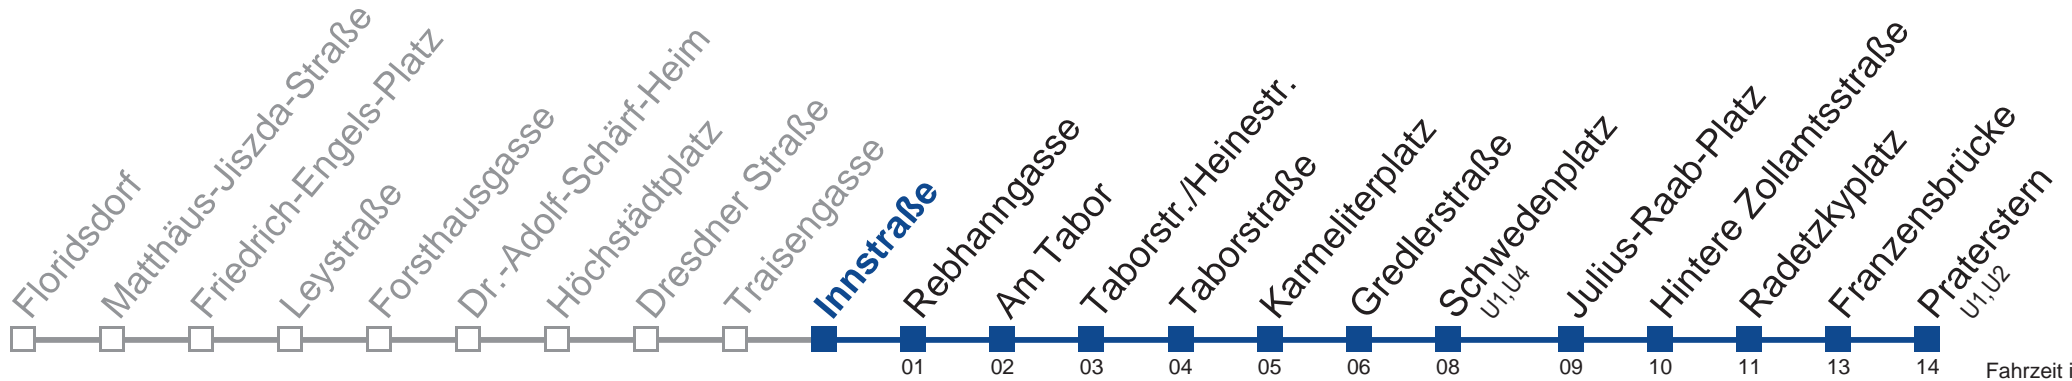

N29 Praterstern

Fahrzeit in Minuten
zur Hauptverkehrszeit

Montag bis Freitag

0	14 44
1	14 44
2	14 44
3	14 44
4	14 44

Samstag, Sonn- und Feiertag

außer Silvesternacht

0	
1	10 40
2	10 40
3	10 40
4	10 40

Vom 31.1. auf 1.1. kein Betrieb. Bitte benutzen Sie den Silvesternachtverkehr.

bis Schwedenplatz

Holen Sie sich die
aktuellen Abfahrtszeiten
auf Ihr Handy!

m.qando.at/qr/00578

Wiener Linien
Servicetelefon: 01/7909 100
Änderungen vorbehalten