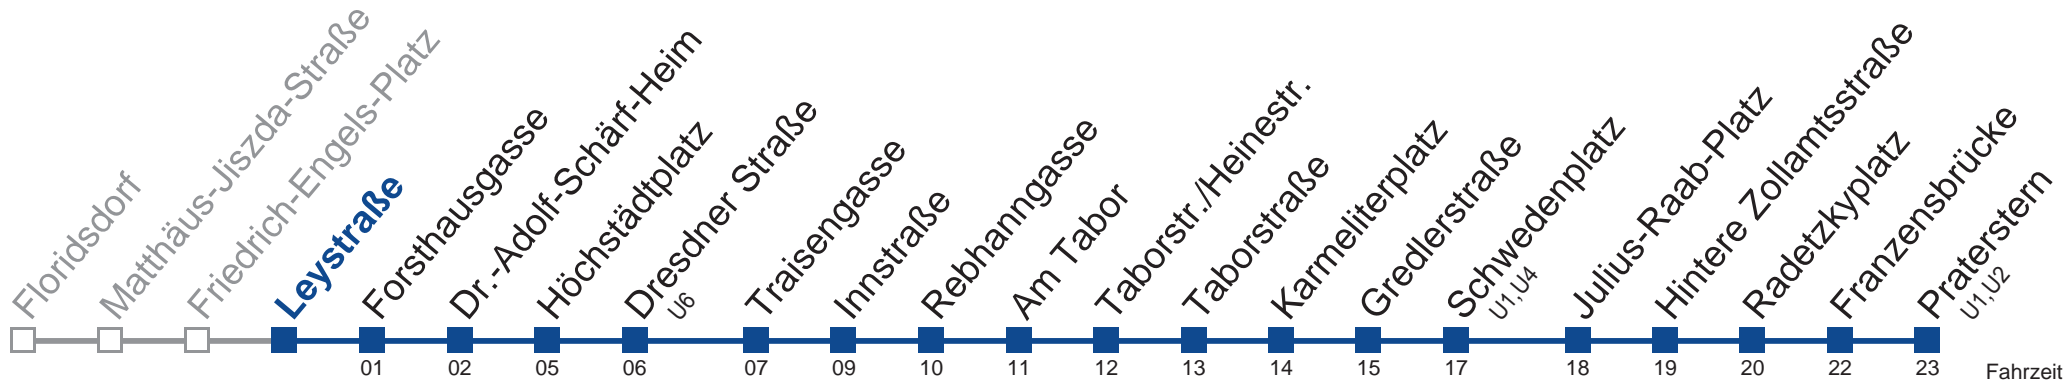

N29 Praterstern

Montag bis Freitag

0	05 35
1	05 35
2	05 35
3	05 35
4	05 35

Samstag, Sonn- und Feiertag

außer Silvesternacht

0	
1	01 31
2	01 31
3	01 31
4	01 31

Vom 31.1. auf 1.1. kein Betrieb. Bitte benutzen Sie den Silvesternachtverkehr.

□ bis Schwedenplatz

Holen Sie sich die aktuellen Abfahrtszeiten auf Ihr Handy!

m.qando.at/qr/00781