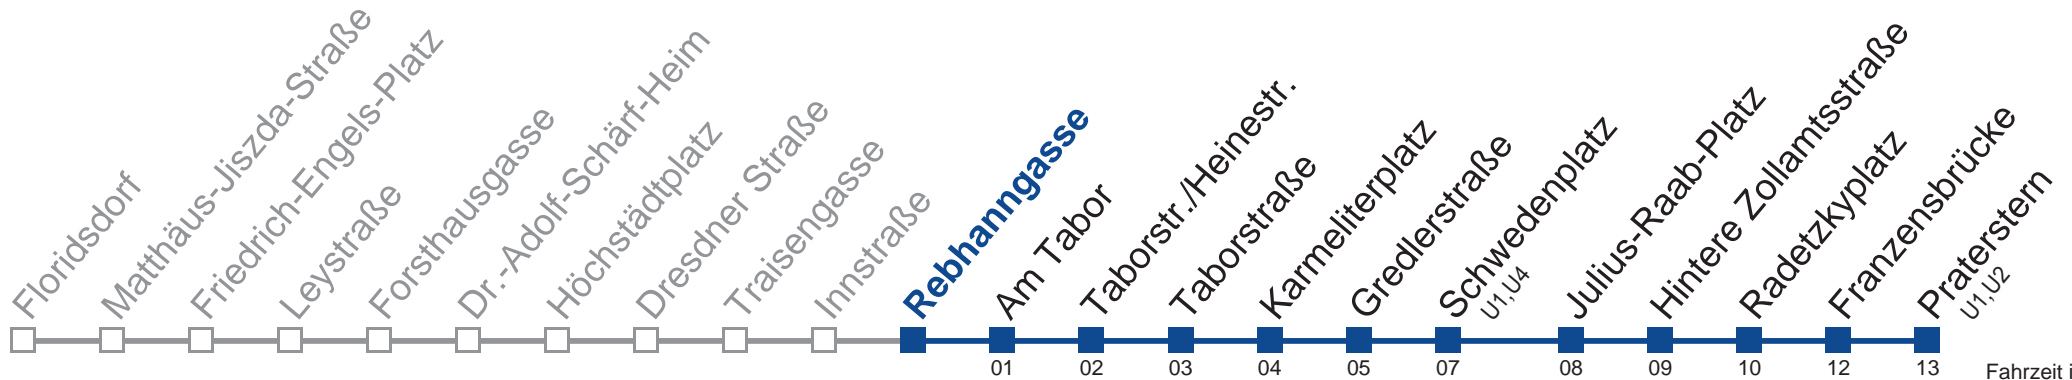

 bis Schwedenplatz

Holen Sie sich die
aktuellen Abfahrtszeiten
auf Ihr Handy!

m.qando.at/qr/00578

Wiener Linien
 Servicetelefon: 01/7909 100
 Änderungen vorbehalten

N29 Praterstern

Fahrzeit in Minuten zur Hauptverkehrszeit

Montag bis Freitag

0	15 45
1	15 45
2	15 45
3	15 45
4	15 45

Samstag, Sonn- und Feiertag

außer Silvesternacht

0	
1	11 41
2	11 41
3	11 41
4	11 41

Vom 31.1. auf 1.1. kein Betrieb. Bitte benutzen Sie den Silvesternachtverkehr.
 □ bis Schwedenplatz