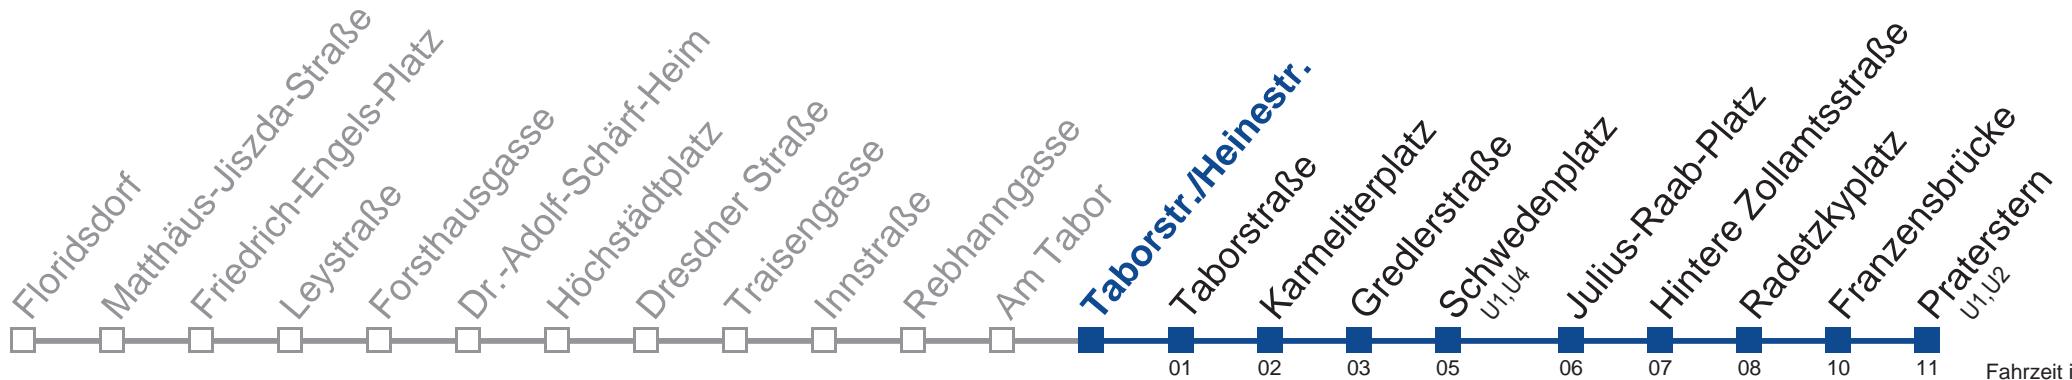

N29 Praterstern

Fahrzeit in Minuten zur Hauptverkehrszeit

Montag bis Freitag

0	17 47
1	17 47
2	17 47
3	17 47
4	17 47

Samstag, Sonn- und Feiertag

außer Silvesternacht

0	
1	13 43
2	13 43
3	13 43
4	13 43

Vom 31.1. auf 1.1. kein Betrieb. Bitte benutzen Sie den Silvesternachtverkehr.
□ bis Schwedenplatz

Holen Sie sich die aktuellen Abfahrtszeiten auf Ihr Handy!

m.qando.at/qr/00494