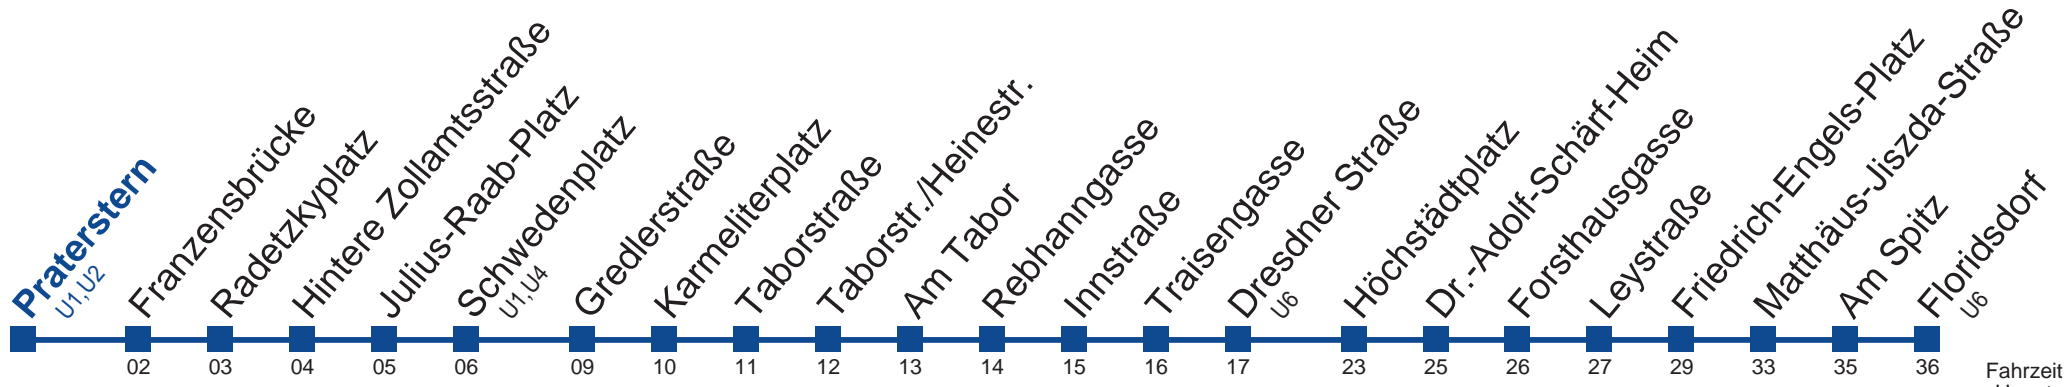

N29 Floridsdorf

Montag bis Freitag

0	32
1	02 32
2	02 32
3	02 32
4	02 32

Samstag, Sonn- und Feiertag

außer Silvesternacht

0	29 59
1	29 59
2	29 59
3	29 59
4	29

Vom 31.1. auf 1.1. kein Betrieb. Bitte benutzen Sie den Silvesternachtverkehr.