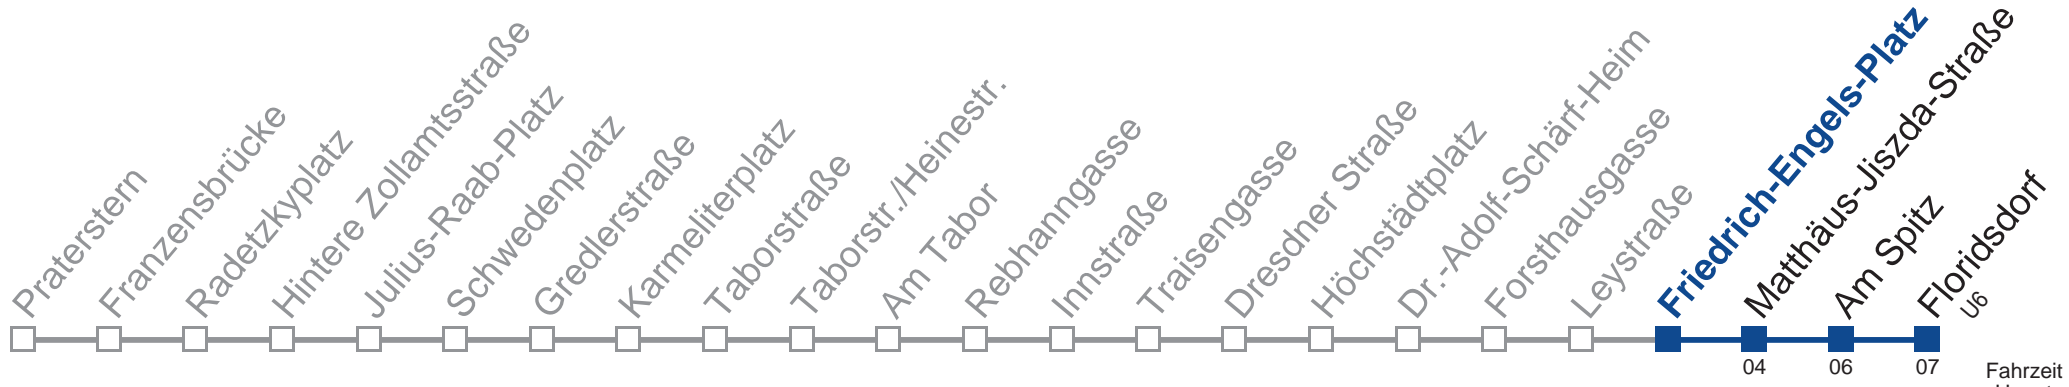

N29 Floridsdorf

Fahrzeit in Minuten zur Hauptverkehrszeit

Montag bis Freitag

0	
1	04 34
2	04 34
3	04 34
4	04 34
5	04 14

Samstag, Sonn- und Feiertag außer Silvesternacht

0	58
1	28 58
2	28 58
3	28 58
4	28 58
5	

Vom 31.1. auf 1.1. kein Betrieb. Bitte benutzen Sie den Silvesternachtverkehr.

Holen Sie sich die aktuellen Abfahrtszeiten auf Ihr Handy!
m.qando.at/qr/00363

Wiener Linien
Servicetelefon: 01/7909 100
Änderungen vorbehalten