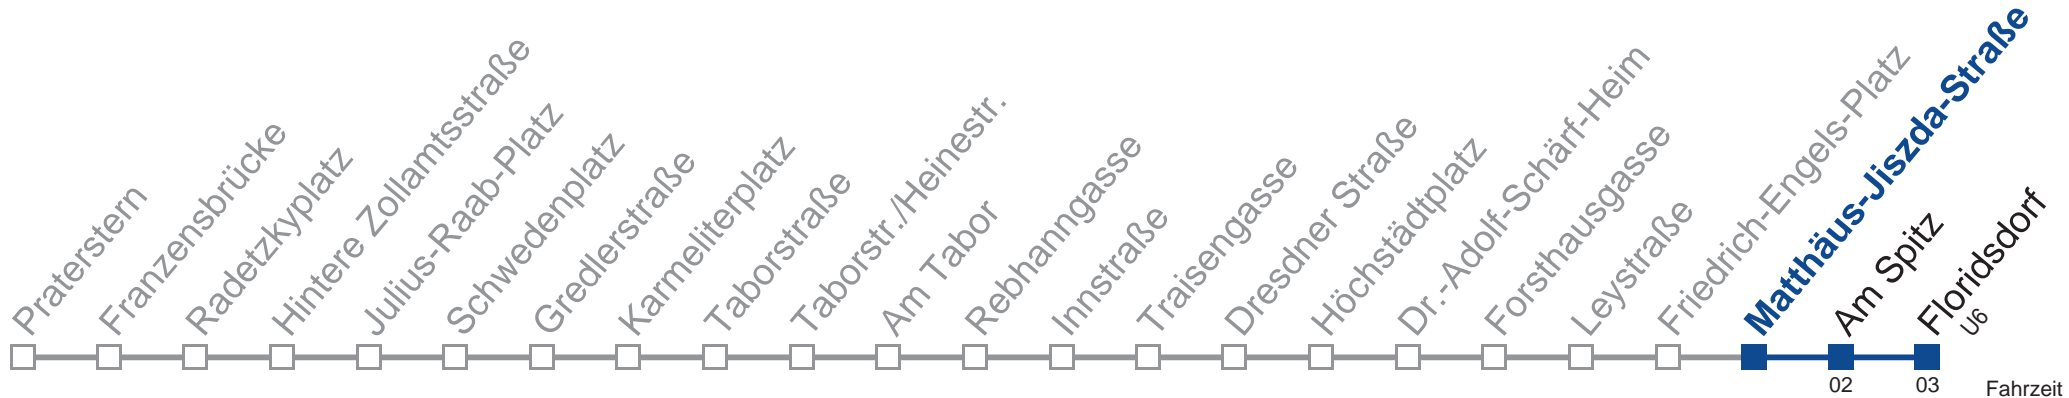

N29 Floridsdorf

Fahrzeit in Minuten zur Hauptverkehrszeit

Montag bis Freitag

- 1 08 38
- 2 08 38
- 3 08 38
- 4 08 38
- 5 08 18

Samstag, Sonn- und Feiertag

außer Silvesternacht

- 1 02 32
- 2 02 32
- 3 02 32
- 4 02 32
- 5 02

Vom 31.1. auf 1.1. kein Betrieb. Bitte benutzen Sie den Silvesternachtverkehr.

Holen Sie sich die aktuellen Abfahrtszeiten auf Ihr Handy!

m.qando.at/qr/00848

Wiener Linien
Servicetelefon: 01/7909 100
Änderungen vorbehalten