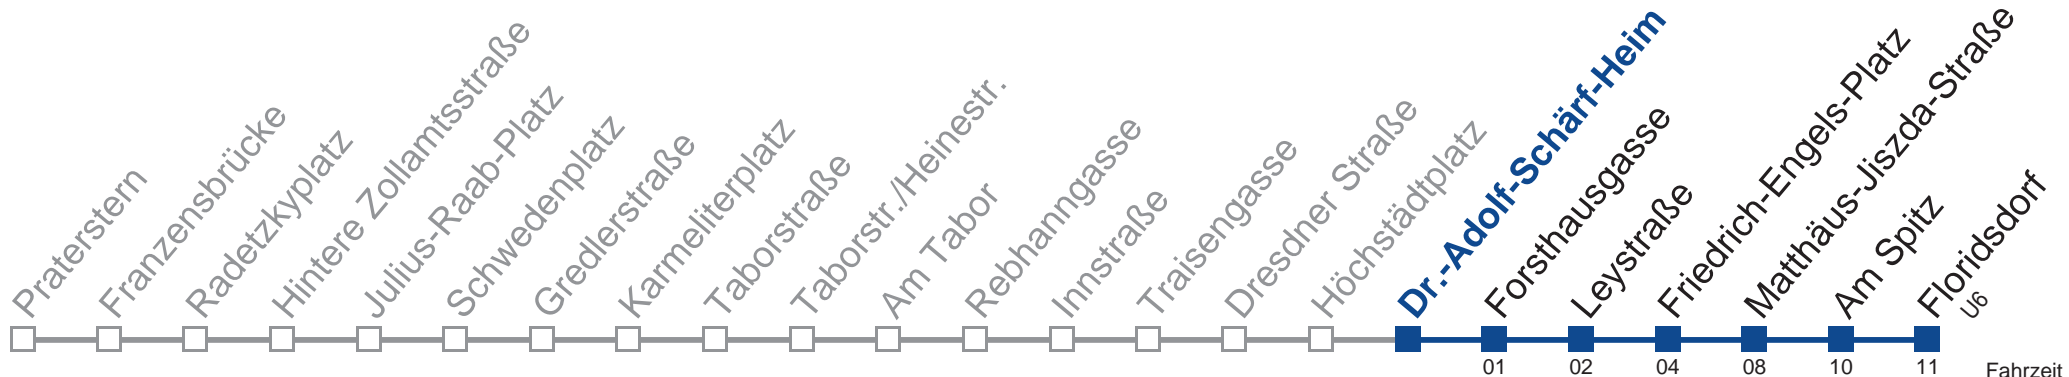

N29 Floridsdorf

Fahrzeit in Minuten zur Hauptverkehrszeit

Montag bis Freitag

0	56
1	26 56
2	26 56
3	26 56
4	26 56
5	10

Samstag, Sonn- und Feiertag

außer Silvesternacht

0	54
1	24 54
2	24 54
3	24 54
4	24 54
5	

Vom 31.1. auf 1.1. kein Betrieb. Bitte benutzen Sie den Silvesternachtverkehr.

Holen Sie sich die aktuellen Abfahrtszeiten auf Ihr Handy!
m.qando.at/qr/00244

Wiener Linien
Servicetelefon: 01/7909 100
Änderungen vorbehalten