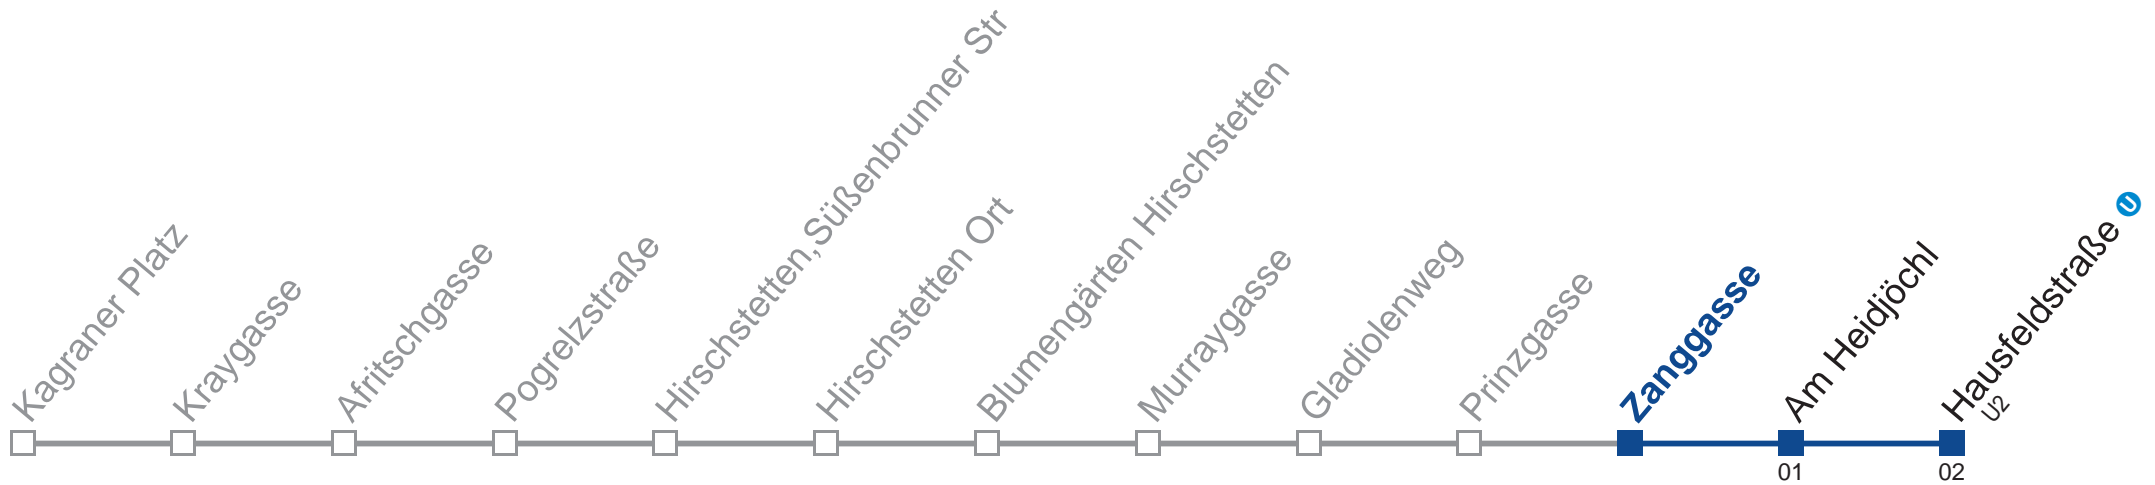

N23 Hausfeldstraße U

Montag bis Freitag

Samstag, Sonn- und Feiertag
außer Silvesternacht

kein Betrieb

- 1 39
- 2 09 39
- 3 09 39
- 4 09 39

Vom 31.12. auf 1.1. kein Betrieb. Bitte benutzen Sie den Silvesternachtverkehr

Holen Sie sich die
aktuellen Abfahrtszeiten
auf Ihr Handy!
m.qando.at/qr/00038