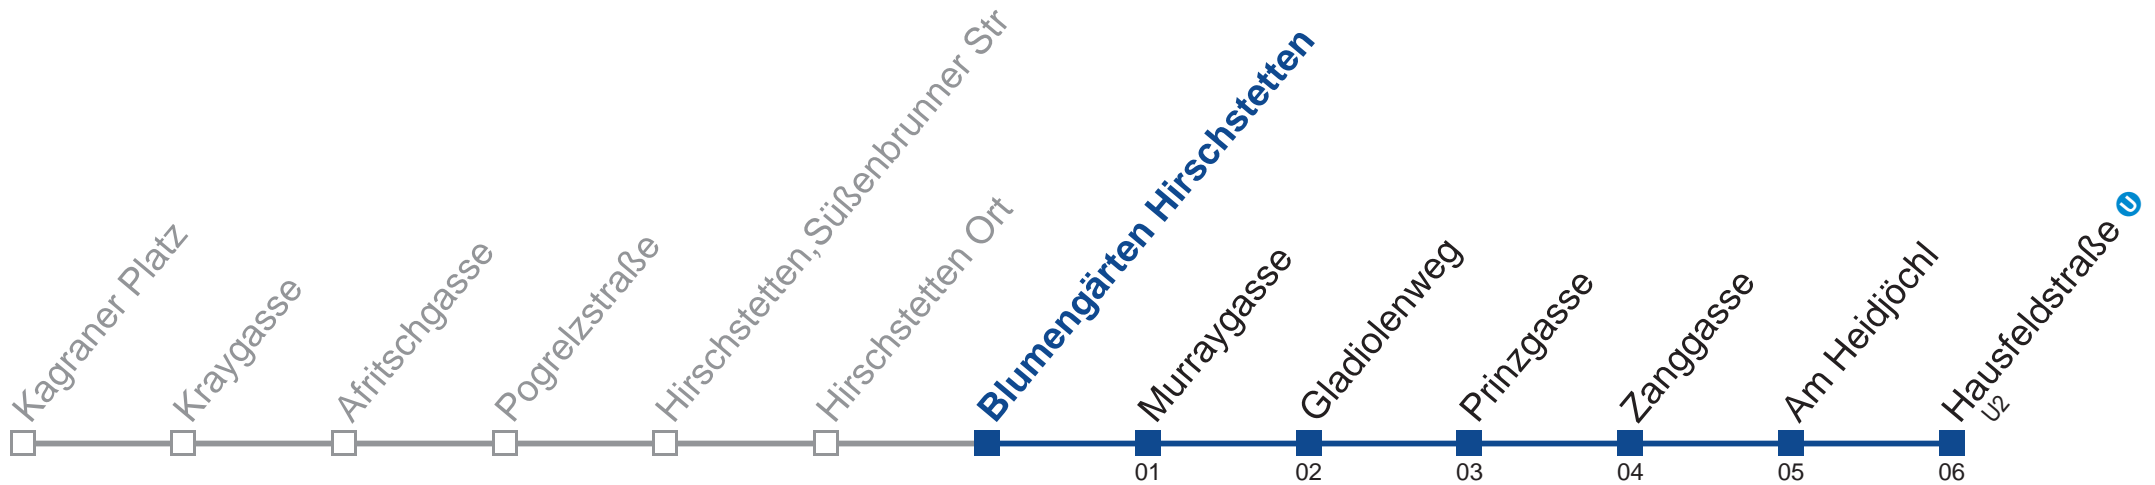

N23 Hausfeldstraße U

Montag bis Freitag

Samstag, Sonn- und Feiertag
außer Silvesternacht

kein Betrieb

- 1 35
- 2 05 35
- 3 05 35
- 4 05 35

Vom 31.12. auf 1.1. kein Betrieb. Bitte benutzen Sie den Silvesternachtverkehr

Holen Sie sich die aktuellen Abfahrtszeiten auf Ihr Handy!
m.qando.at/qr/00531

Auskunft
Wiener Linien Servicetelefon 01/7909 100
Änderungen vorbehalten