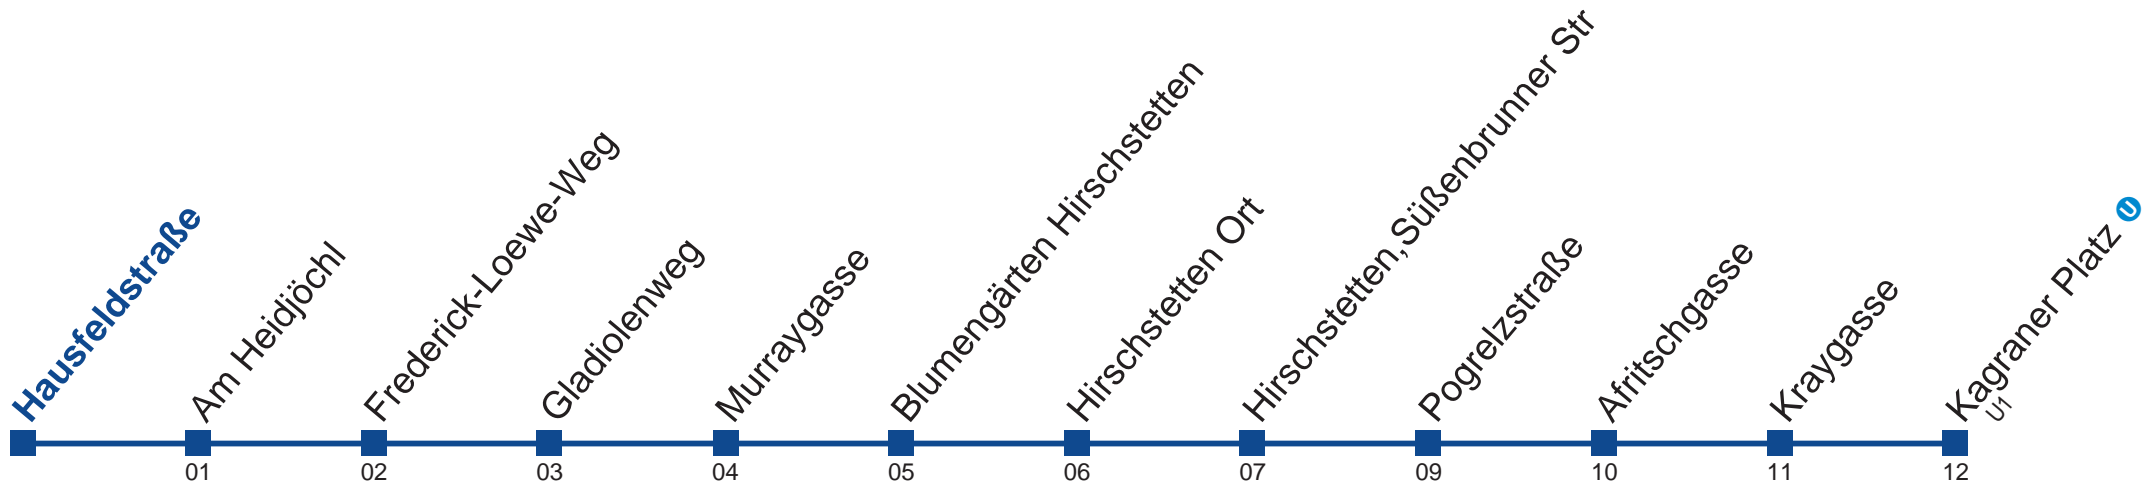

N23 Kagraner Platz

Montag bis Freitag

Samstag, Sonn- und Feiertag
außer Silvesternacht

kein Betrieb

- 1 41
- 2 11 41
- 3 11 41
- 4 11 41

Vom 31.12. auf 1.1. kein Betrieb. Bitte benutzen Sie den Silvesternachtverkehr

Holen Sie sich die
aktuellen Abfahrtszeiten
auf Ihr Handy!
m.qando.at/qr/00487