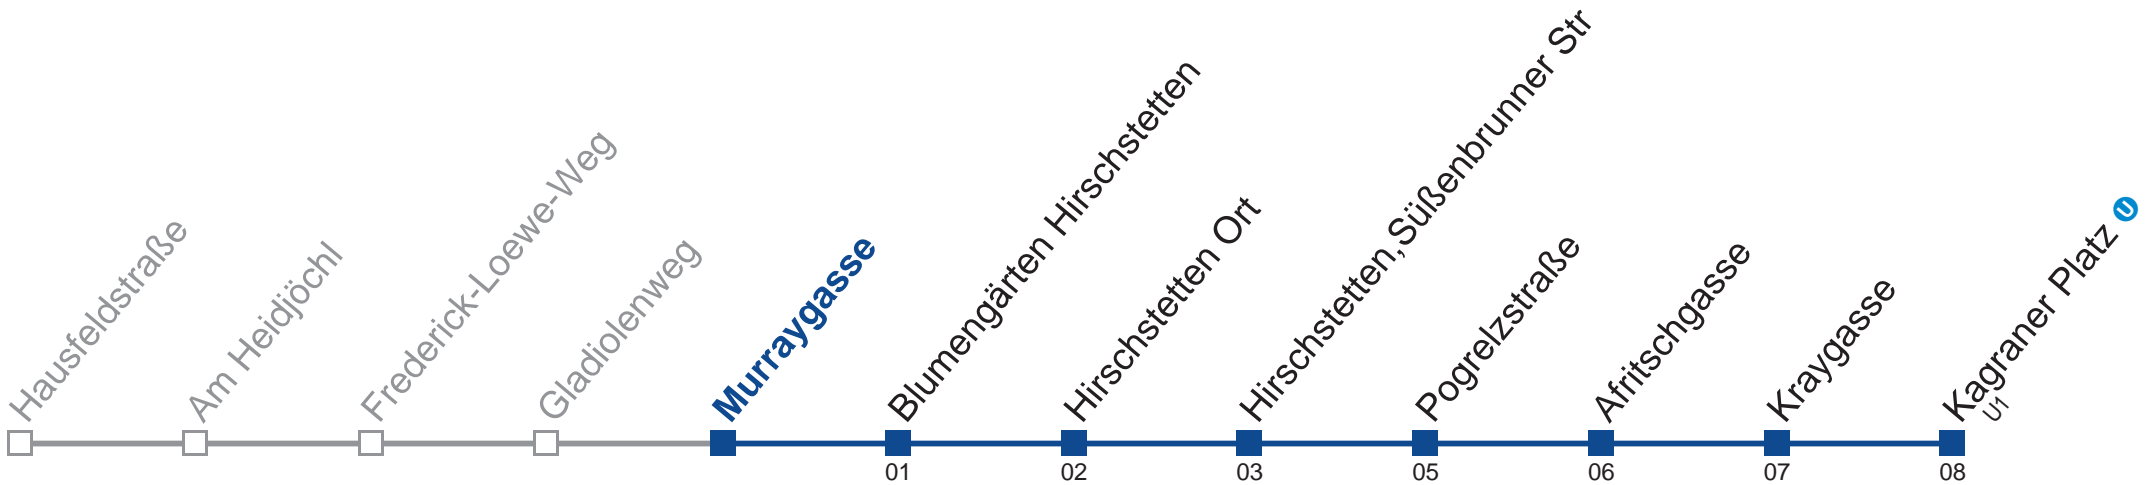

N23 Kagraner Platz

Montag bis Freitag

Samstag, Sonn- und Feiertag
außer Silvesternacht

kein Betrieb

- 1 45
- 2 15 45
- 3 15 45
- 4 15 45

Vom 31.12. auf 1.1. kein Betrieb. Bitte benutzen Sie den Silvesternachtverkehr

Holen Sie sich die
aktuellen Abfahrtszeiten
auf Ihr Handy!
m.qando.at/qr/00896