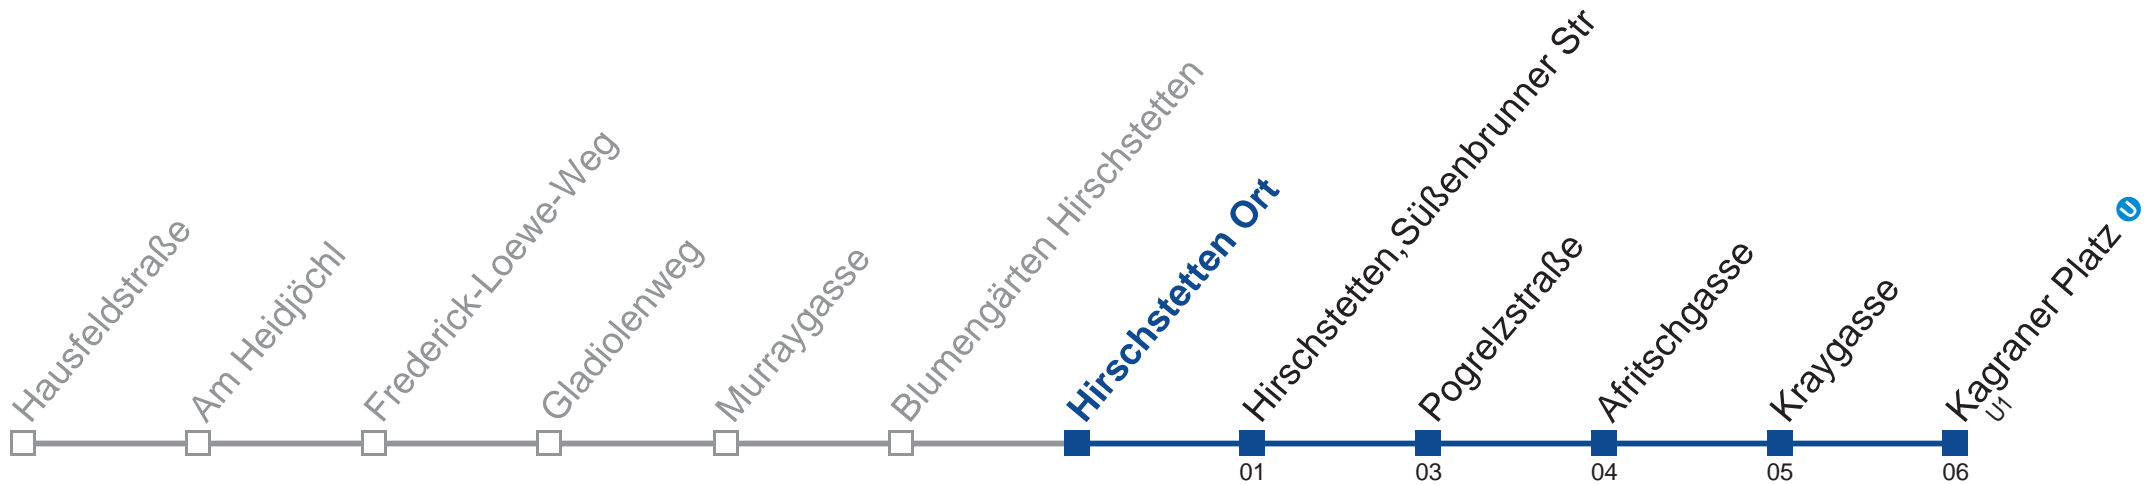

N23 Kagraner Platz

Montag bis Freitag

Samstag, Sonn- und Feiertag
außer Silvesternacht

kein Betrieb

- 1 47
- 2 17 47
- 3 17 47
- 4 17 47

Vom 31.12. auf 1.1. kein Betrieb. Bitte benutzen Sie den Silvesternachtverkehr

Holen Sie sich die
aktuellen Abfahrtszeiten
auf Ihr Handy!
m.qando.at/qr/00530