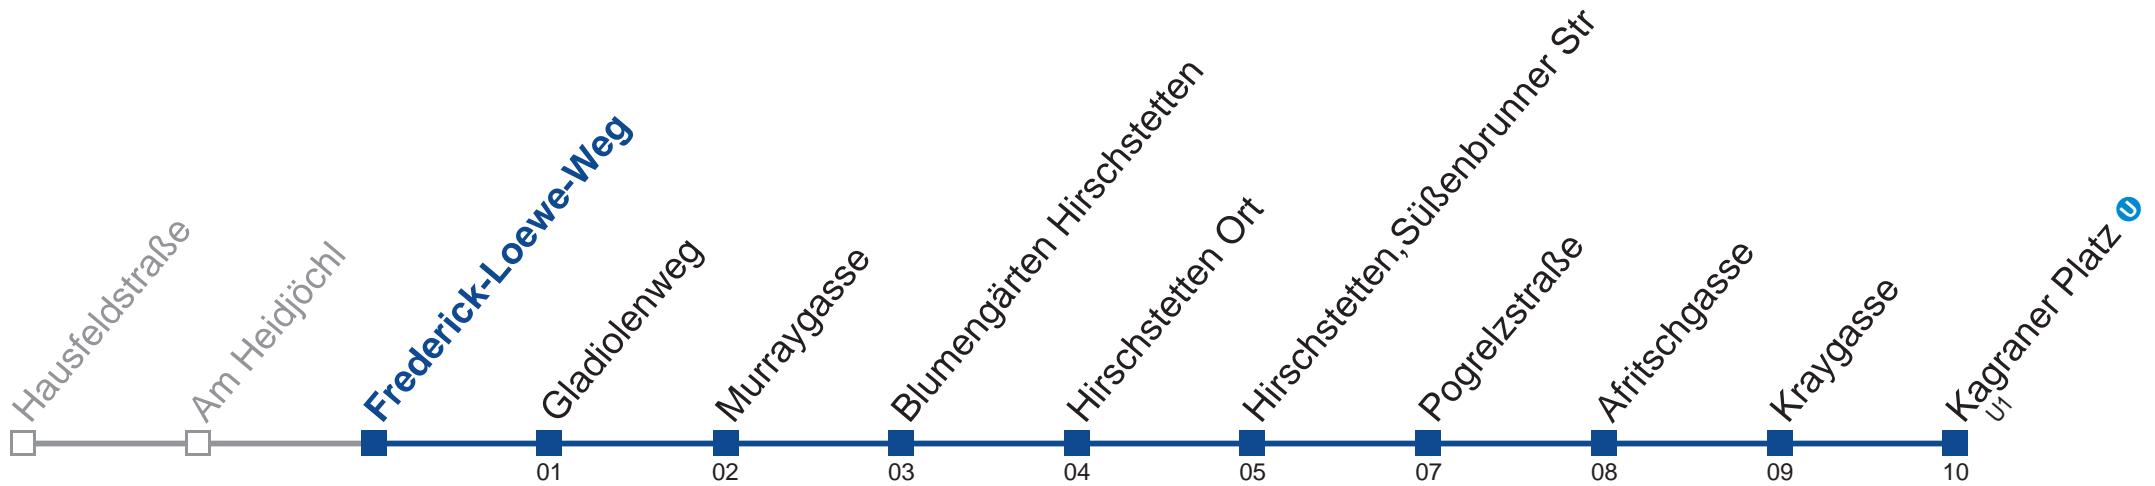

N23 Kagraner Platz

Montag bis Freitag

Samstag, Sonn- und Feiertag
außer Silvesternacht

kein Betrieb

- 1 43
- 2 13 43
- 3 13 43
- 4 13 43

Vom 31.12. auf 1.1. kein Betrieb. Bitte benutzen Sie den Silvesternachtverkehr

Holen Sie sich die aktuellen Abfahrtszeiten auf Ihr Handy!
m.qando.at/qr/00090

Auskunft
Wiener Linien Servicetelefon 01/7909 100
Änderungen vorbehalten