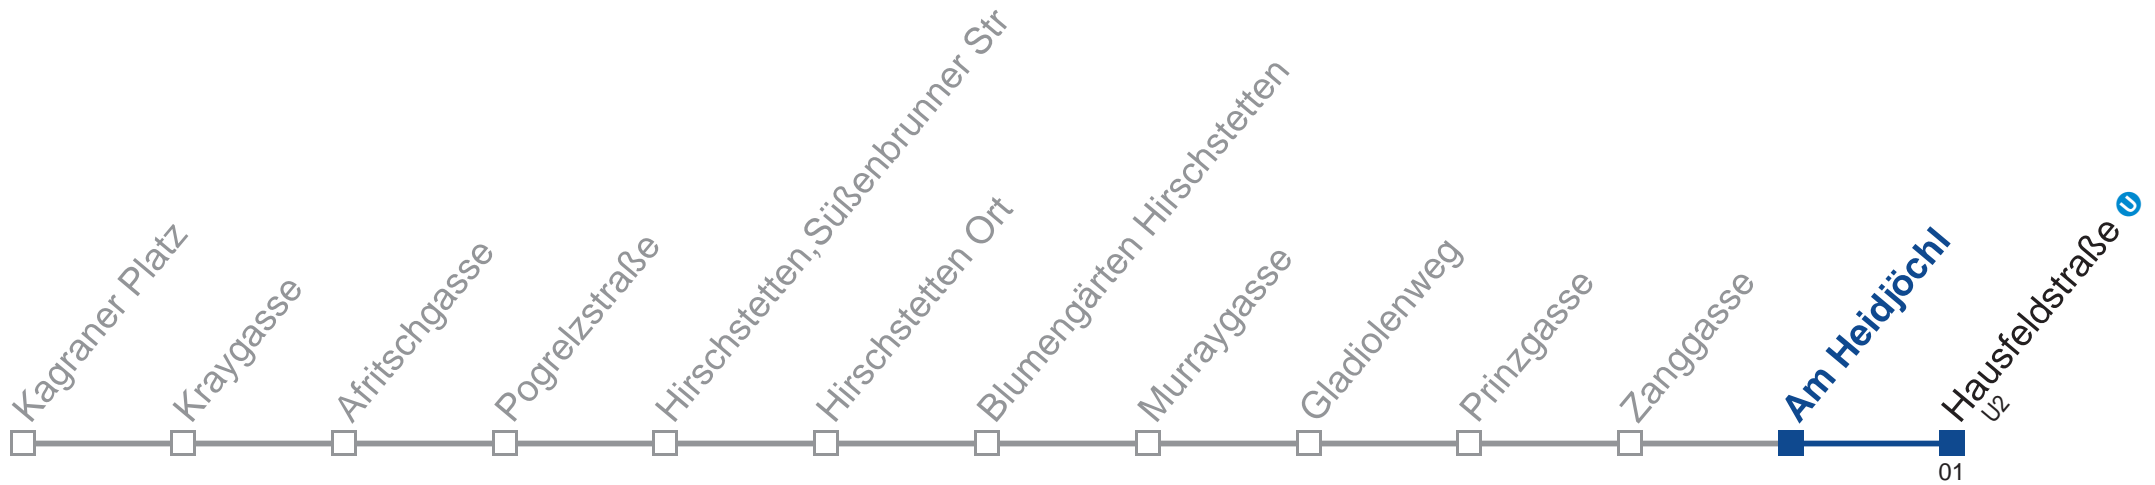

N23 Hausfeldstraße U

Montag bis Freitag

Samstag, Sonn- und Feiertag
außer Silvesternacht

kein Betrieb

- 1 40
- 2 10 40
- 3 10 40
- 4 10 40

Vom 31.12. auf 1.1. kein Betrieb. Bitte benutzen Sie den Silvesternachtverkehr

Holen Sie sich die aktuellen Abfahrtszeiten auf Ihr Handy!
m.qando.at/qr/00039