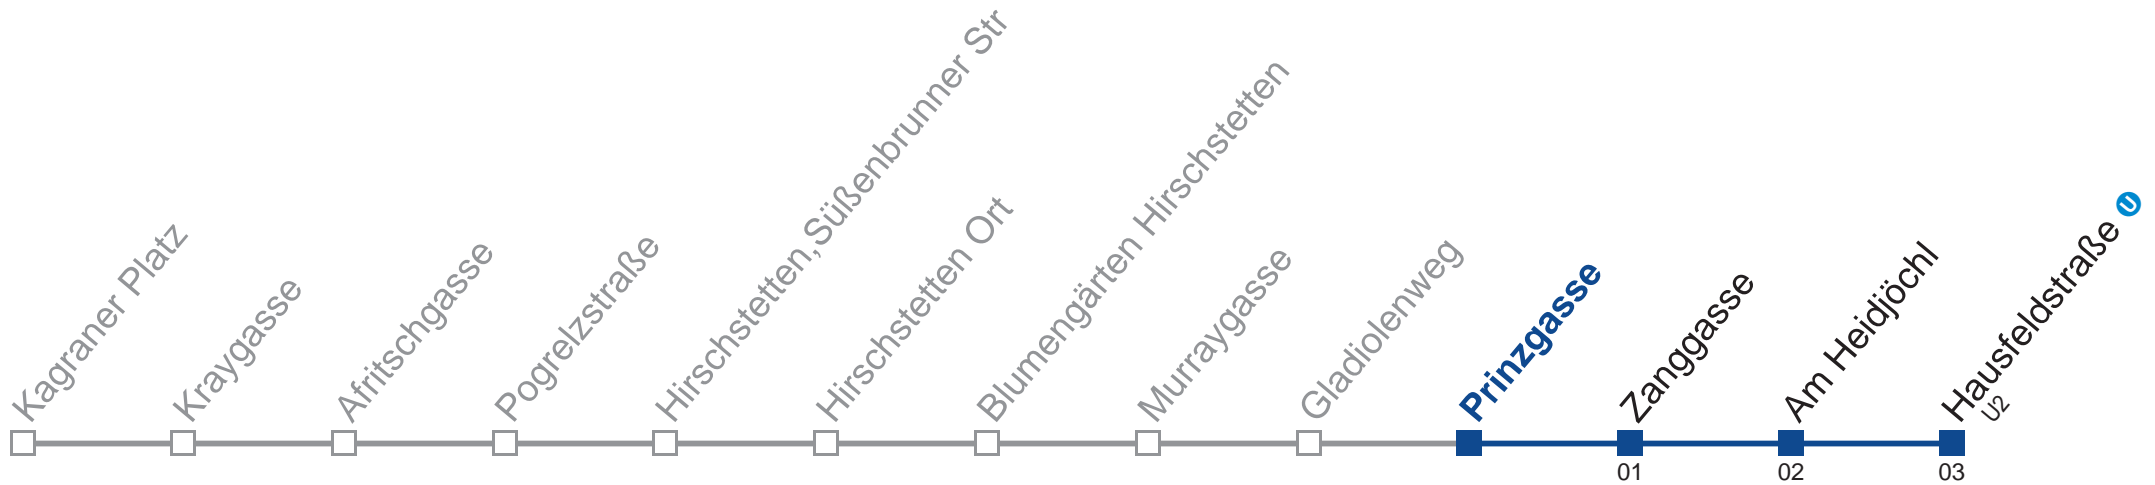

N23 Hausfeldstraße U

Montag bis Freitag

Samstag, Sonn- und Feiertag
außer Silvesternacht

kein Betrieb

- 1 38
- 2 08 38
- 3 08 38
- 4 08 38

Vom 31.12. auf 1.1. kein Betrieb. Bitte benutzen Sie den Silvesternachtverkehr

Holen Sie sich die
aktuellen Abfahrtszeiten
auf Ihr Handy!
m.qando.at/qr/01048