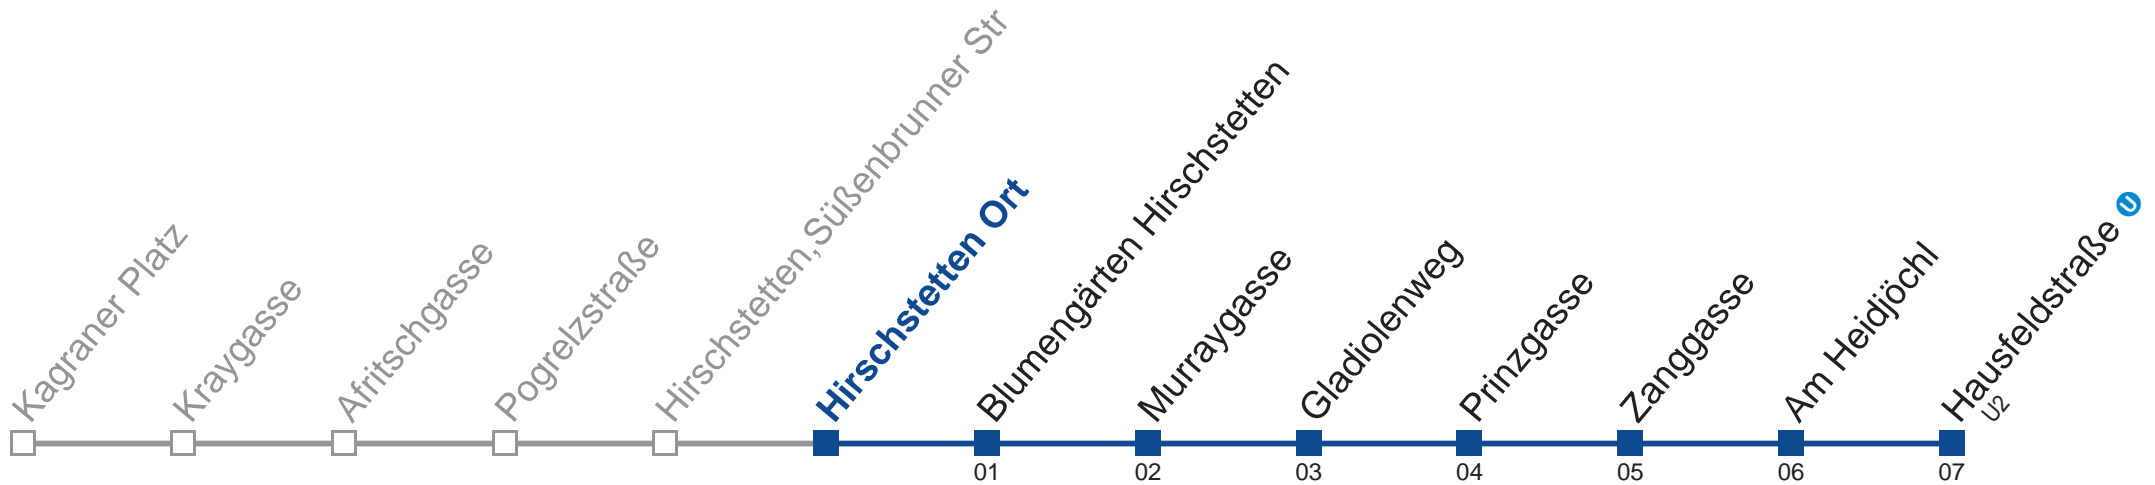

N23 Hausfeldstraße U

Montag bis Freitag

Samstag, Sonn- und Feiertag
außer Silvesternacht

kein Betrieb

- 1 34
- 2 04 34
- 3 04 34
- 4 04 34

Vom 31.12. auf 1.1. kein Betrieb. Bitte benutzen Sie den Silvesternachtverkehr

Holen Sie sich die
aktuellen Abfahrtszeiten
auf Ihr Handy!
m.qando.at/qr/00530