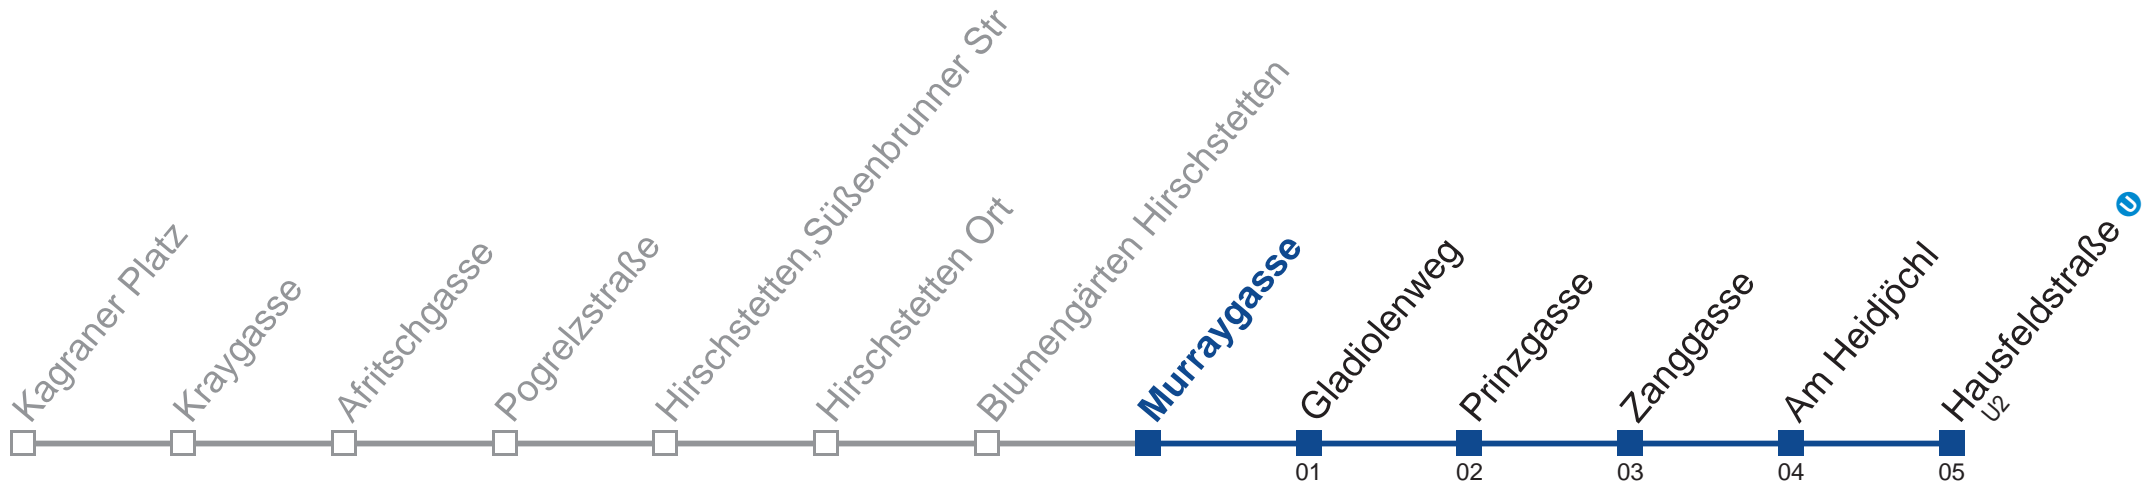

N23 Hausfeldstraße

Montag bis Freitag

Samstag, Sonn- und Feiertag
außer Silvesternacht

kein Betrieb

- 1 36
- 2 06 36
- 3 06 36
- 4 06 36

Vom 31.12. auf 1.1. kein Betrieb. Bitte benutzen Sie den Silvesternachtverkehr

Holen Sie sich die aktuellen Abfahrtszeiten auf Ihr Handy!
m.qando.at/qr/00896