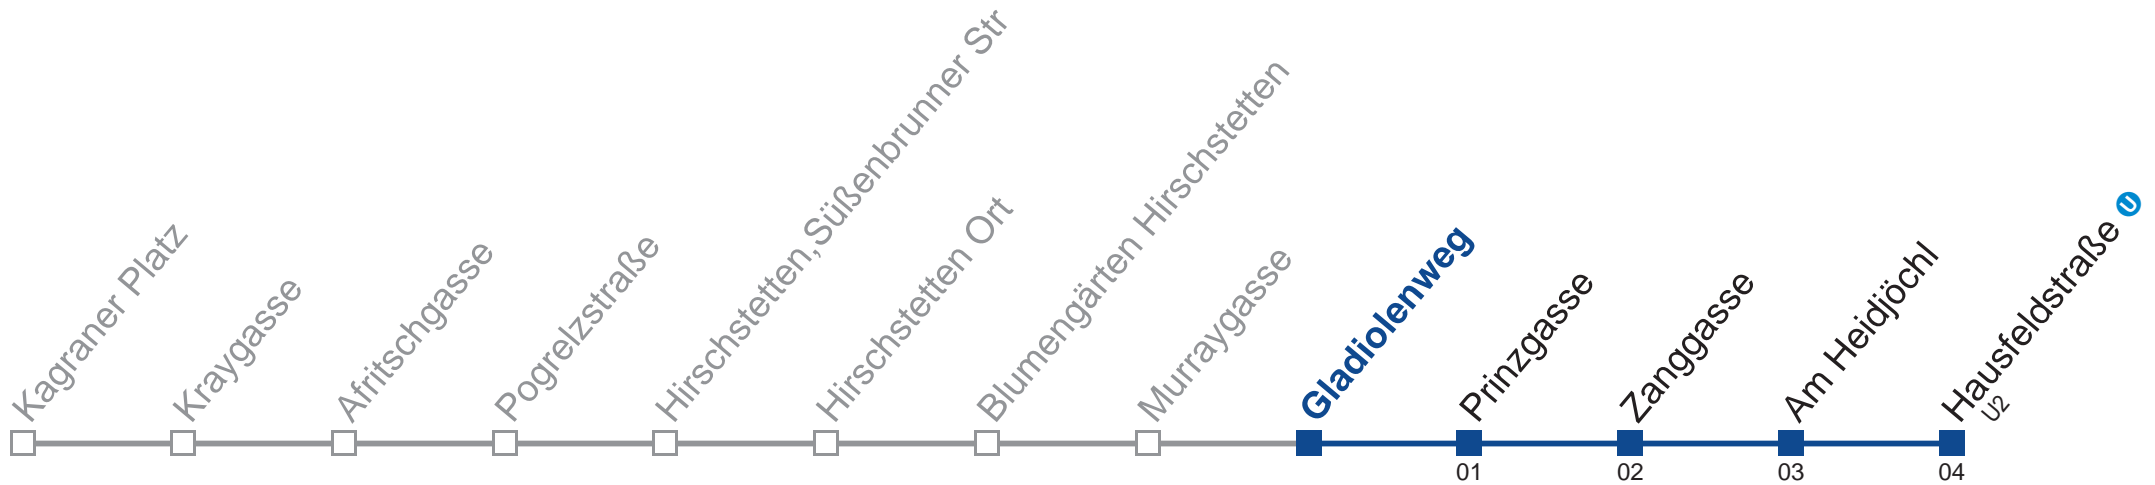

N23 Hausfeldstraße U

Montag bis Freitag

Samstag, Sonn- und Feiertag
außer Silvesternacht

kein Betrieb

- 1 37
- 2 07 37
- 3 07 37
- 4 07 37

Vom 31.12. auf 1.1. kein Betrieb. Bitte benutzen Sie den Silvesternachtverkehr

Holen Sie sich die
aktuellen Abfahrtszeiten
auf Ihr Handy!
m.qando.at/qr/00403