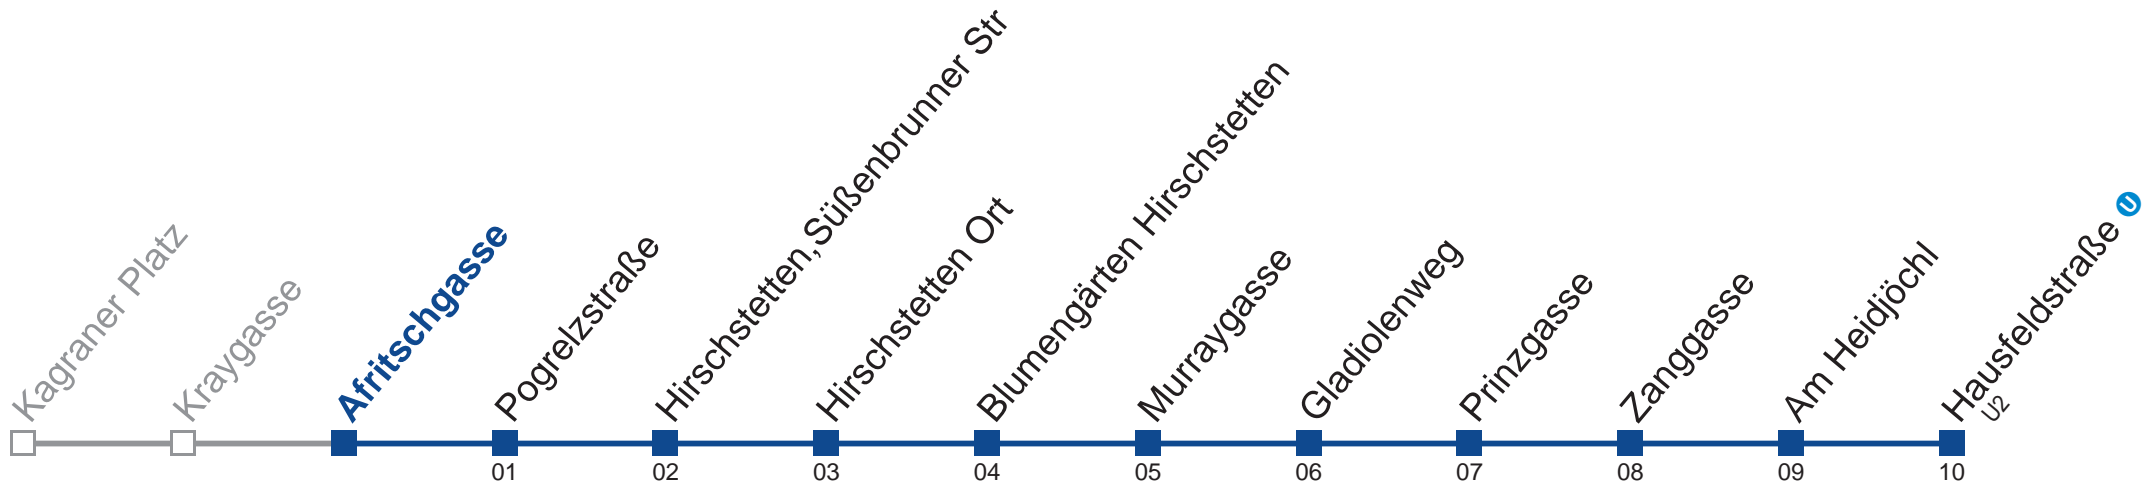

N23 Hausfeldstraße

Montag bis Freitag

Samstag, Sonn- und Feiertag
außer Silvesternacht

kein Betrieb

- 1 31
- 2 01 31
- 3 01 31
- 4 01 31

Vom 31.12. auf 1.1. kein Betrieb. Bitte benutzen Sie den Silvesternachtverkehr

Holen Sie sich die
aktuellen Abfahrtszeiten
auf Ihr Handy!
m.qando.at/qr/00008