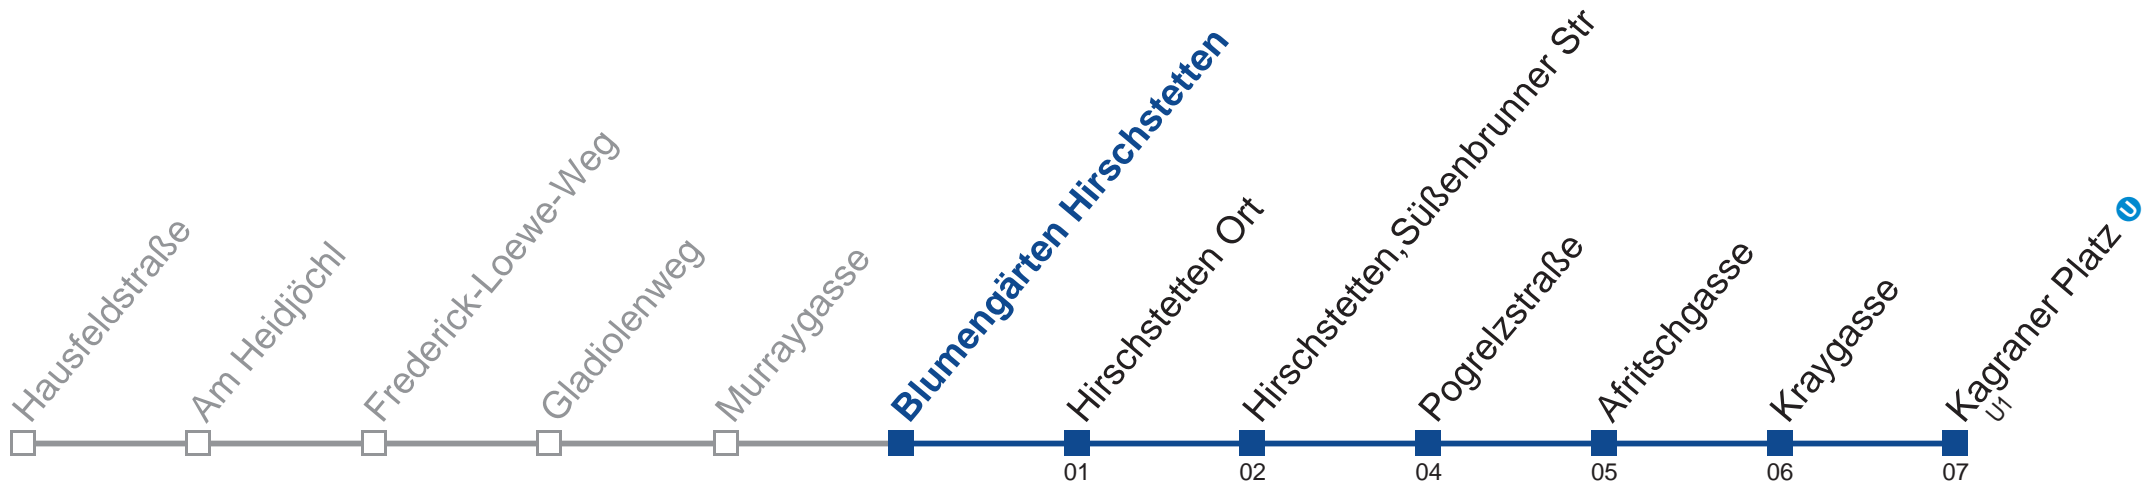

N23 Kagraner Platz

Montag bis Freitag

Samstag, Sonn- und Feiertag
außer Silvesternacht

kein Betrieb

- 1 46
- 2 16 46
- 3 16 46
- 4 16 46

Vom 31.12. auf 1.1. kein Betrieb. Bitte benutzen Sie den Silvesternachtverkehr

Holen Sie sich die aktuellen Abfahrtszeiten auf Ihr Handy!
m.qando.at/qr/00531

Auskunft
Wiener Linien Servicetelefon 01/7909 100
Änderungen vorbehalten