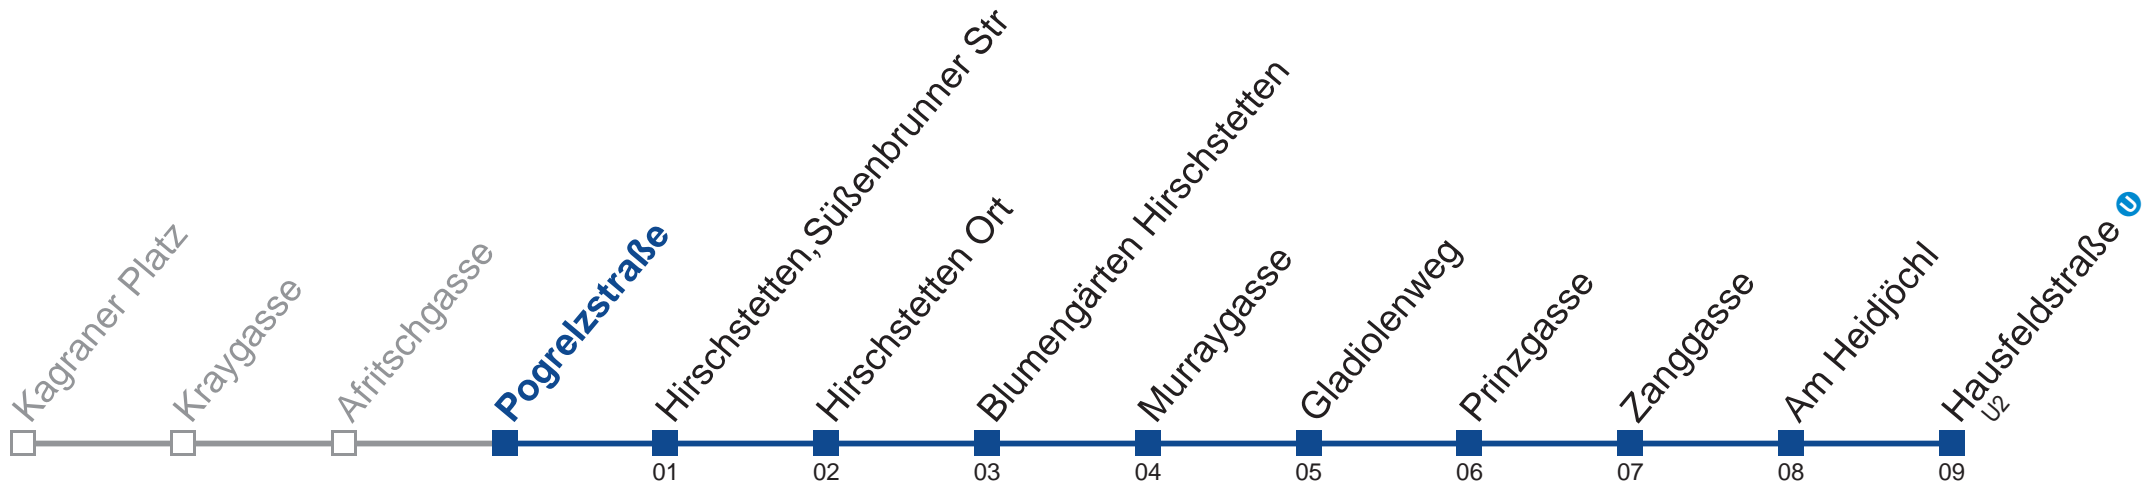

N23 Hausfeldstraße U

Montag bis Freitag

Samstag, Sonn- und Feiertag
außer Silvesternacht

kein Betrieb

- 1 32
- 2 02 32
- 3 02 32
- 4 02 32

Vom 31.12. auf 1.1. kein Betrieb. Bitte benutzen Sie den Silvesternachtverkehr

Holen Sie sich die
aktuellen Abfahrtszeiten
auf Ihr Handy!
m.qando.at/qr/01027