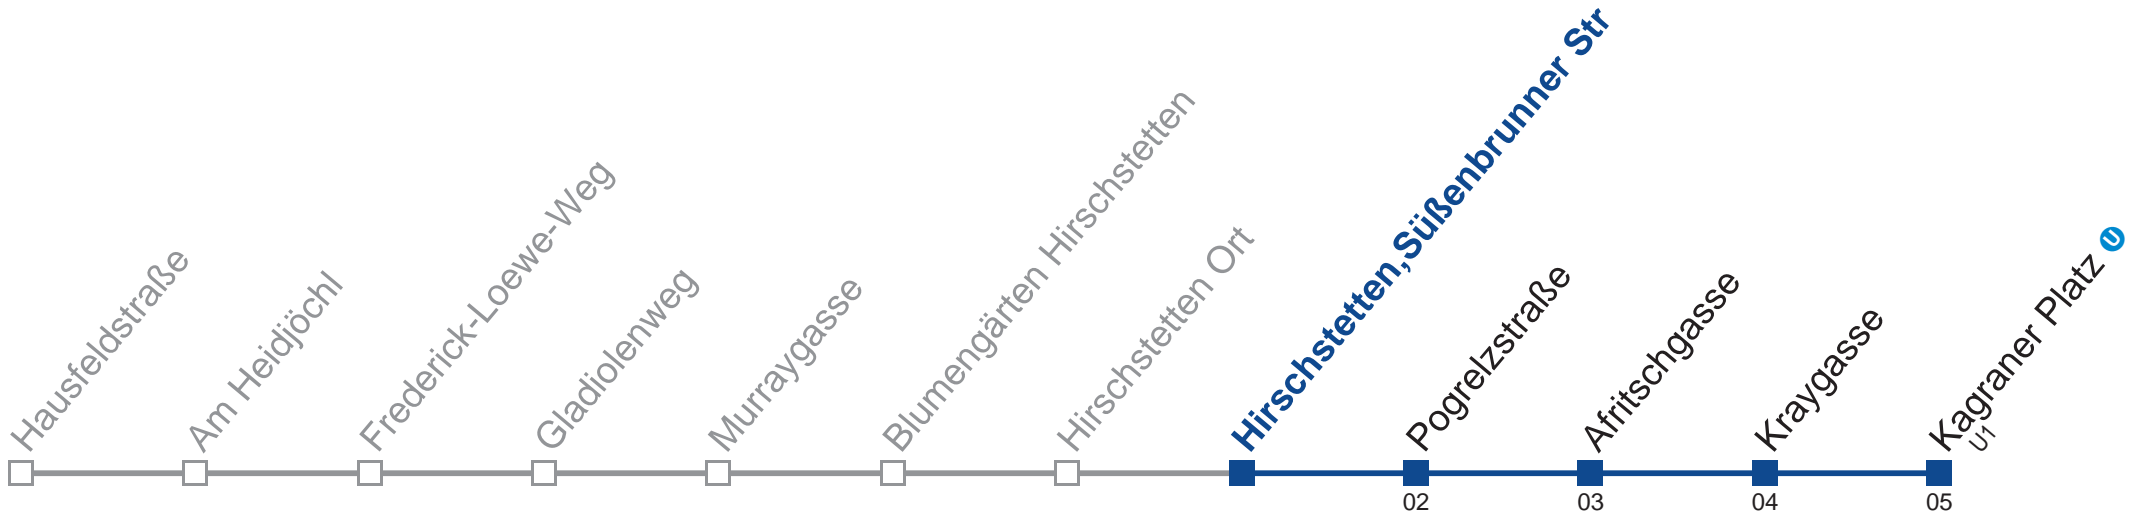

# N23 Kagraner Platz

**Montag bis Freitag**

**Samstag, Sonn- und Feiertag**  
außer Silvesternacht

**kein Betrieb**

- 1 47
- 2 17 47
- 3 17 47
- 4 17 47

Vom 31.12. auf 1.1. kein Betrieb. Bitte benutzen Sie den Silvesternachtverkehr

# N23 Kagraner Platz

**Montag bis Freitag**

**Samstag, Sonn- und Feiertag**  
außer Silvesternacht

**kein Betrieb**

- 1 48
- 2 18 48
- 3 18 48
- 4 18 48

Vom 31.12. auf 1.1. kein Betrieb. Bitte benutzen Sie den Silvesternachtverkehr