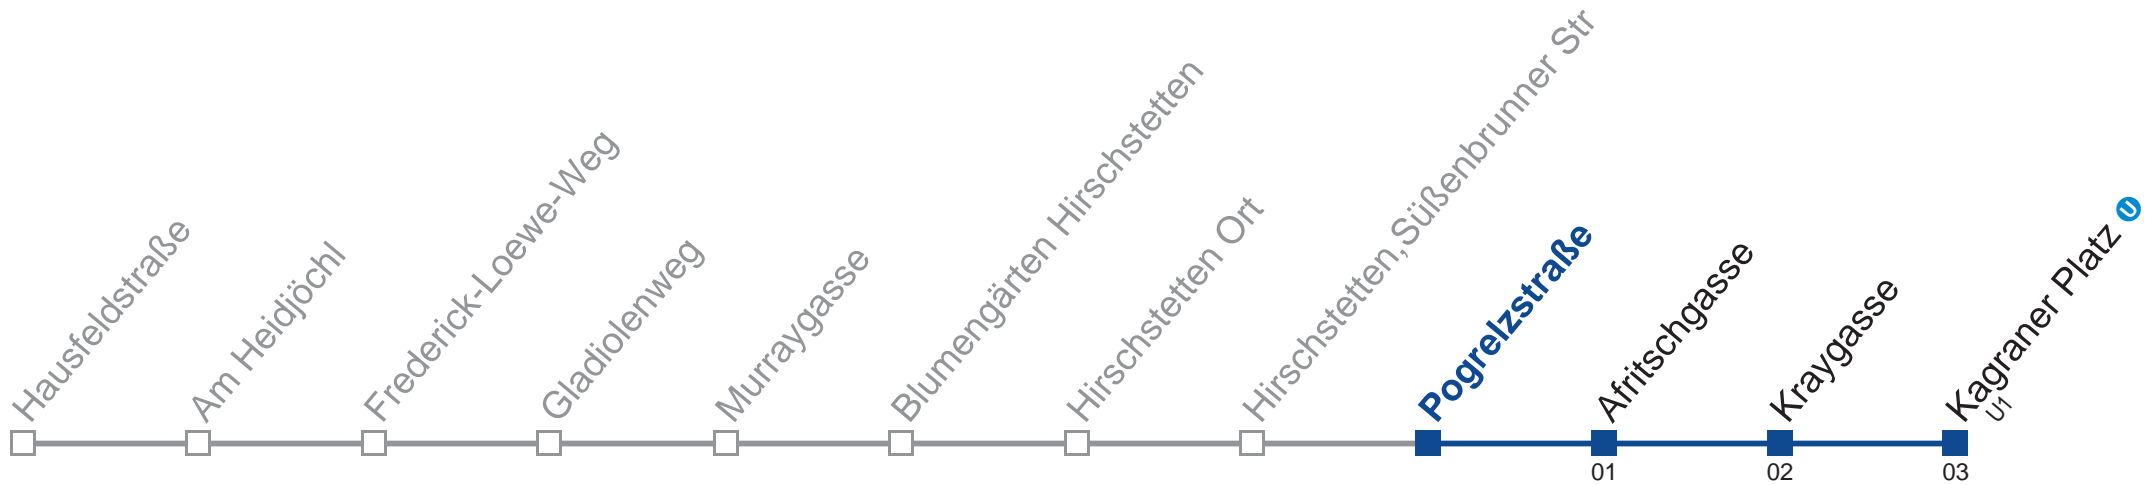

# N23 Kagraner Platz

**Montag bis Freitag**

**Samstag, Sonn- und Feiertag**  
außer Silvesternacht

**kein Betrieb**

- 1 48
- 2 18 48
- 3 18 48
- 4 18 48

Vom 31.12. auf 1.1. kein Betrieb. Bitte benutzen Sie den Silvesternachtverkehr

# N23 Kagraner Platz

**Montag bis Freitag**

**Samstag, Sonn- und Feiertag**  
außer Silvesternacht

**kein Betrieb**

- 1 50
- 2 20 50
- 3 20 50
- 4 20 50

Vom 31.12. auf 1.1. kein Betrieb. Bitte benutzen Sie den Silvesternachtverkehr