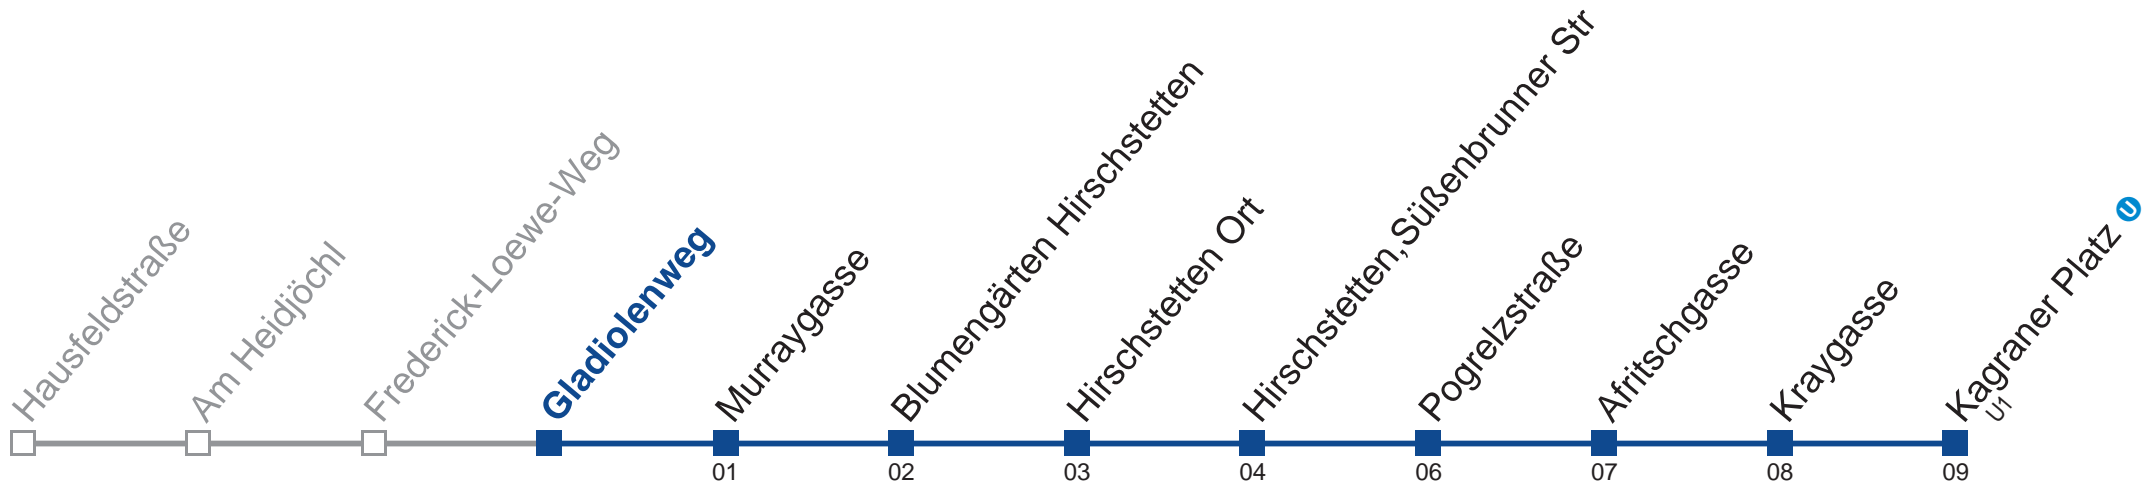

N23 Kagraner Platz

Montag bis Freitag

Samstag, Sonn- und Feiertag
außer Silvesternacht

kein Betrieb

- 1 44
- 2 14 44
- 3 14 44
- 4 14 44

Vom 31.12. auf 1.1. kein Betrieb. Bitte benutzen Sie den Silvesternachtverkehr

Holen Sie sich die
aktuellen Abfahrtszeiten
auf Ihr Handy!
m.qando.at/qr/00403