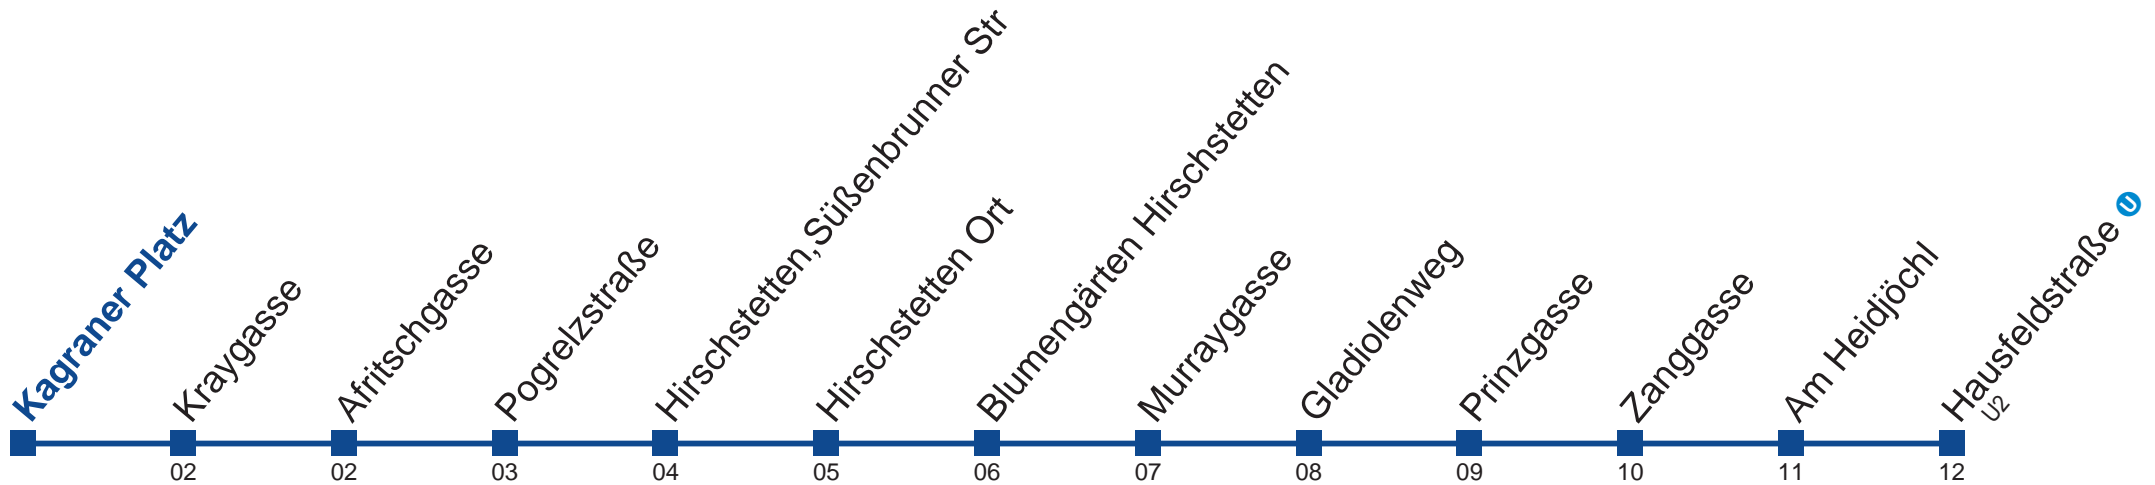

# N23 Hausfeldstraße U

Montag bis Freitag

Samstag, Sonn- und Feiertag  
außer Silvesternacht

kein Betrieb

- 1 29 59
- 2 29 59
- 3 29 59
- 4 29

Vom 31.12. auf 1.1. kein Betrieb. Bitte benutzen Sie den Silvesternachtverkehr