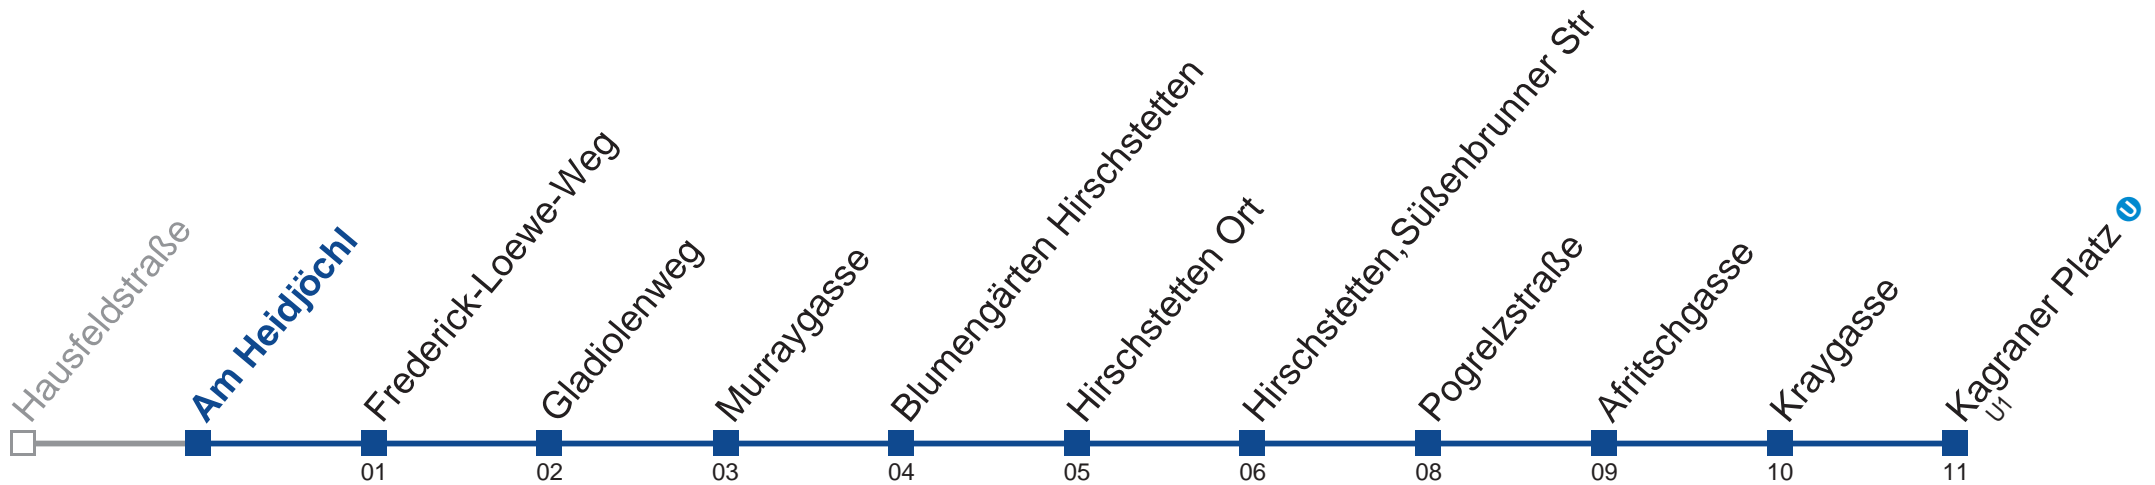

N23 Kagraner Platz

Montag bis Freitag

Samstag, Sonn- und Feiertag
außer Silvesternacht

kein Betrieb

- 1 42
- 2 12 42
- 3 12 42
- 4 12 42

Vom 31.12. auf 1.1. kein Betrieb. Bitte benutzen Sie den Silvesternachtverkehr

Holen Sie sich die
aktuellen Abfahrtszeiten
auf Ihr Handy!
m.qando.at/qr/00039