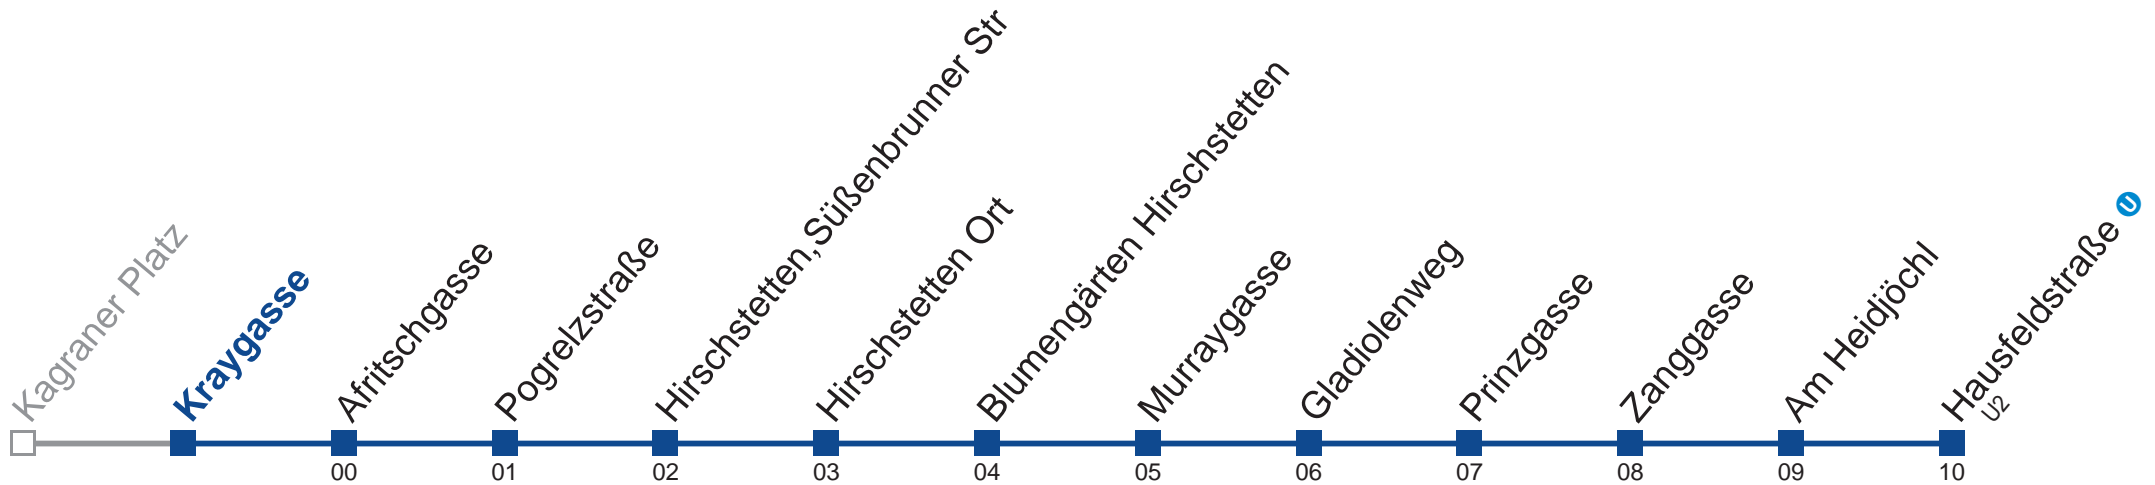

N23 Hausfeldstraße U

Montag bis Freitag

Samstag, Sonn- und Feiertag
außer Silvesternacht

kein Betrieb

- 1 31
- 2 01 31
- 3 01 31
- 4 01 31

Vom 31.12. auf 1.1. kein Betrieb. Bitte benutzen Sie den Silvesternachtverkehr

Holen Sie sich die
aktuellen Abfahrtszeiten
auf Ihr Handy!
m.qando.at/qr/00716