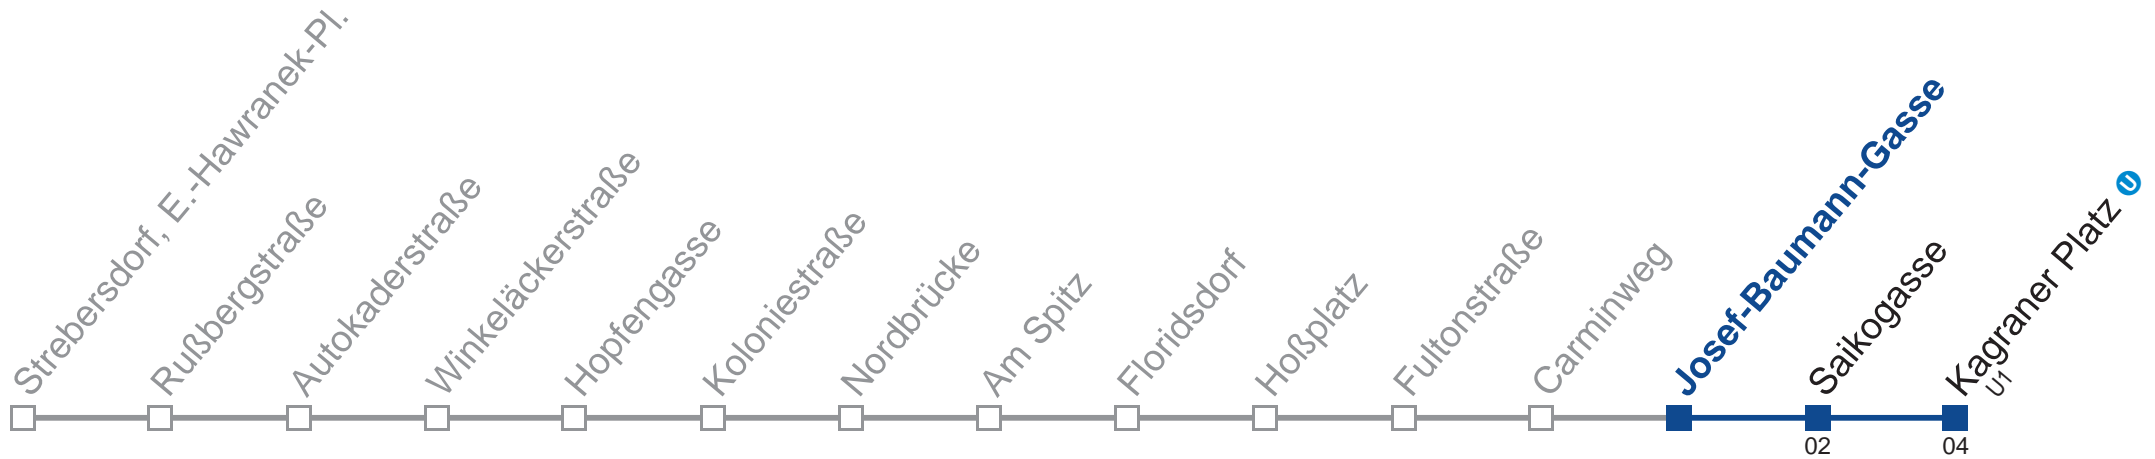

N20 Kagraner Platz

Montag bis Freitag

- 1 22 52
- 2 22 52
- 3 22 52
- 4 22 52
- 5

Samstag, Sonn- und Feiertag außer Silvesternacht

- 1 19 48
- 2 18 48
- 3 18 48
- 4 18 48
- 5 08

Vom 31.12. auf 1.1. kein Betrieb. Bitte benutzen Sie den Silvesternachtverkehr.

Holen Sie sich die
aktuellen Abfahrtszeiten
auf Ihr Handy!
m.qando.at/qr/00607