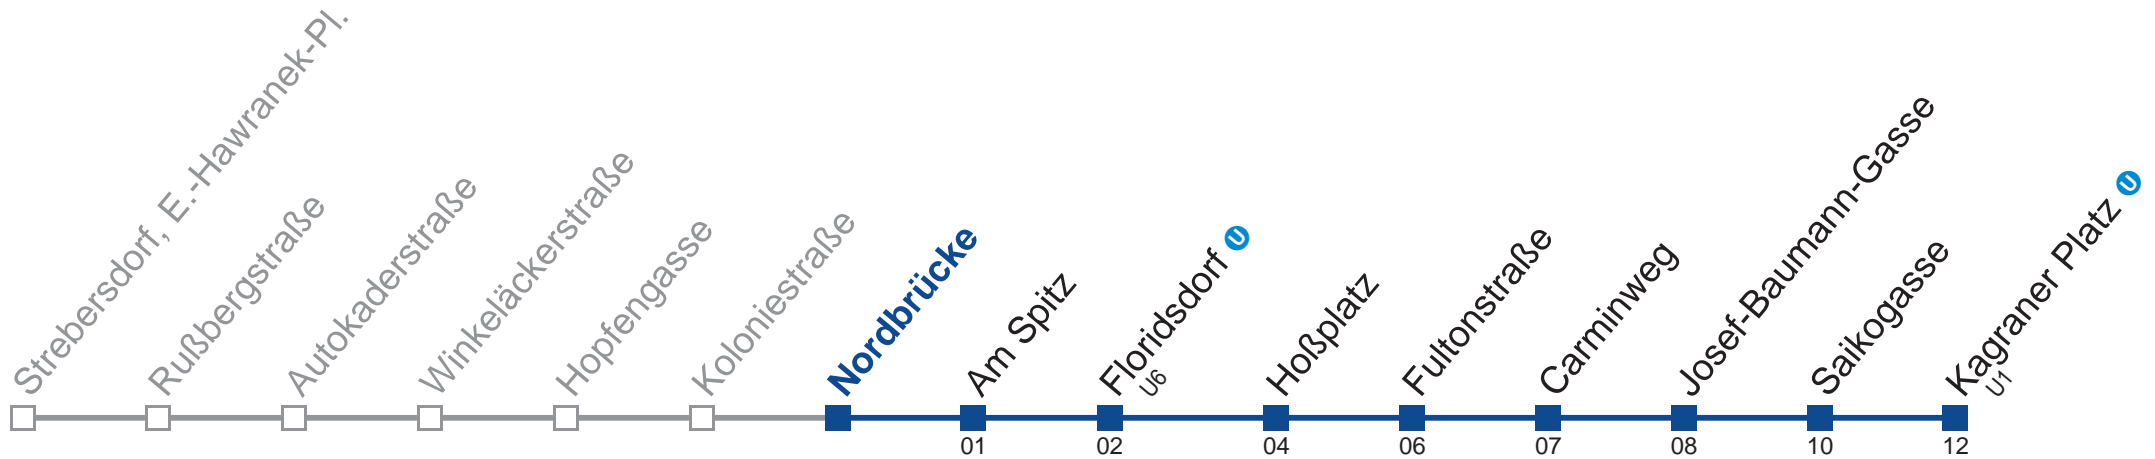

- 1 38
- 2 08 38
- 3 08 38
- 4 08 38 58
- 5

Vom 31.12. auf 1.1. kein Betrieb. Bitte benutzen Sie den Silvesternachtverkehr.
 bis Floridsdorf 

Holen Sie sich die
aktuellen Abfahrtszeiten
auf Ihr Handy!

m.qando.at/qr/00699

N20 Kagraner Platz

Montag bis Freitag

- 1 40
- 2 10 40
- 3 10 40
- 4 10 40
- 5 02

Samstag, Sonn- und Feiertag außer Silvesternacht

- 1 40
- 2 10 40
- 3 10 40
- 4 10 40
- 5 00

Vom 31.12. auf 1.1. kein Betrieb. Bitte benutzen Sie den Silvesternachtverkehr.
 bis Floridsdorf 