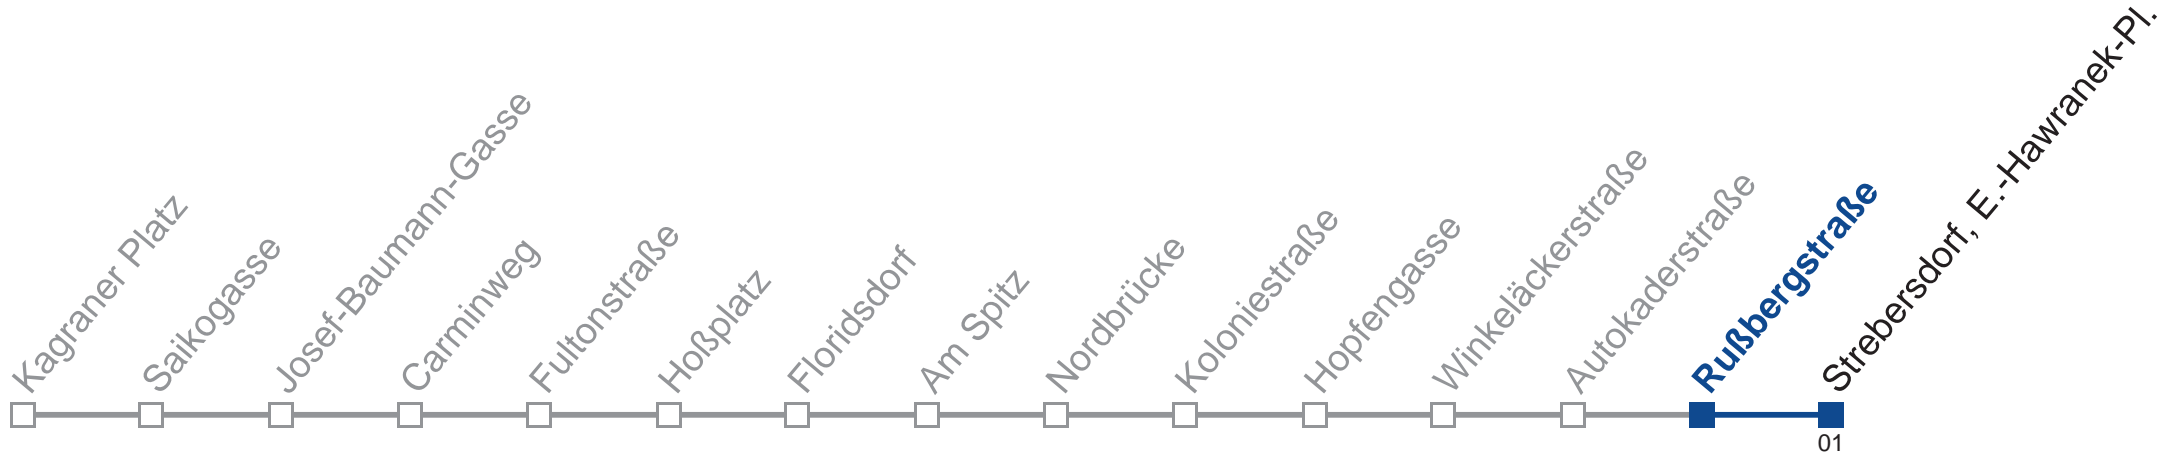

  Holen Sie sich die aktuellen Abfahrtszeiten auf Ihr Handy!
m.qando.at/qr/01495

N20 Strebersdorf, E.-Hawranek-Pl.

Montag bis Freitag

- 1 12 51
- 2 21 51
- 3 21 51
- 4 21 51

Samstag, Sonn- und Feiertag außer Silvesternacht

- 1 19 49
- 2 19 49
- 3 19 49
- 4 19 49

Vom 31.12. auf 1.1. kein Betrieb. Bitte benutzen Sie den Silvesternachtverkehr.

  Holen Sie sich die aktuellen Abfahrtszeiten auf Ihr Handy!
m.qando.at/qr/00102

N20 Strebersdorf, E.-Hawranek-Pl.