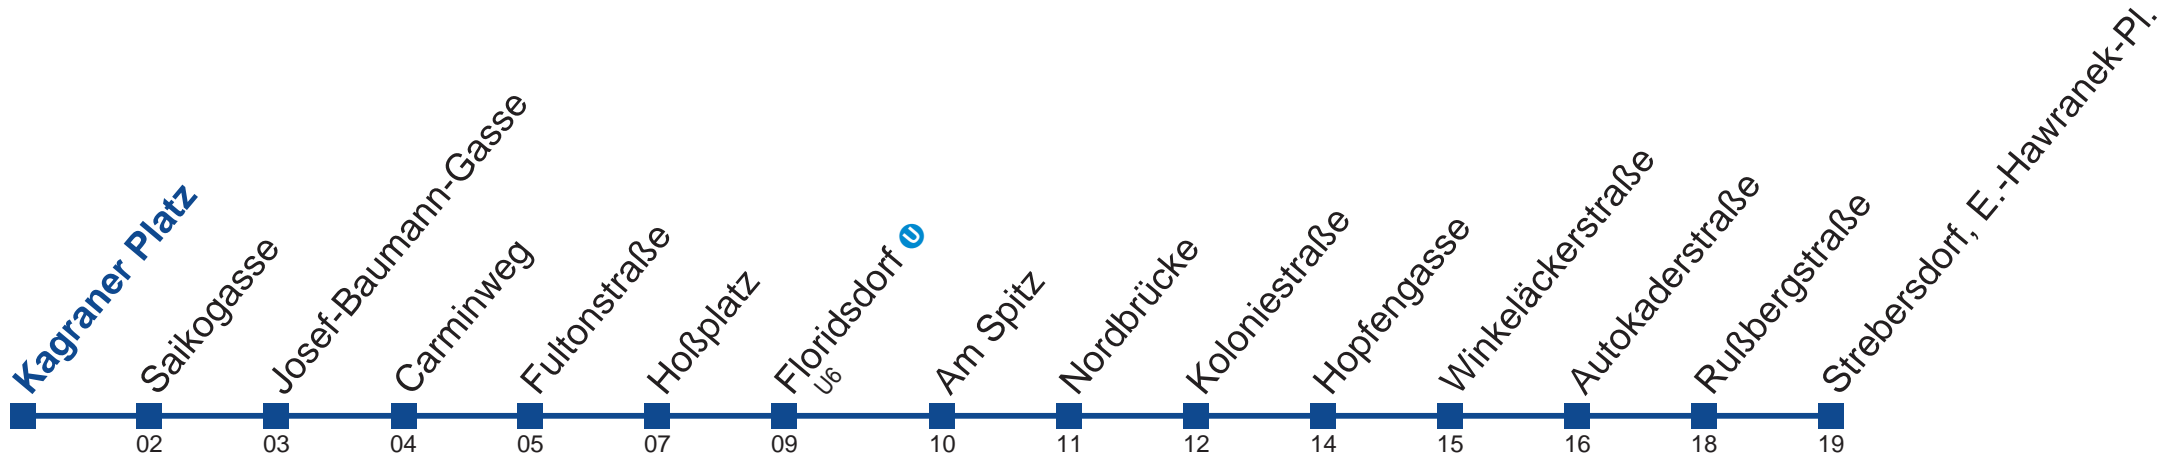

N20 Strebersdorf, E.-Hawranek-Pl.

Montag bis Freitag

- 1 31
- 2 01 31
- 3 01 31
- 4 01 31

Samstag, Sonn- und Feiertag außer Silvesternacht

- 1 03 33
- 2 03 33
- 3 03 33
- 4 03 33

Vom 31.12. auf 1.1. kein Betrieb. Bitte benutzen Sie den Silvesternachtverkehr.