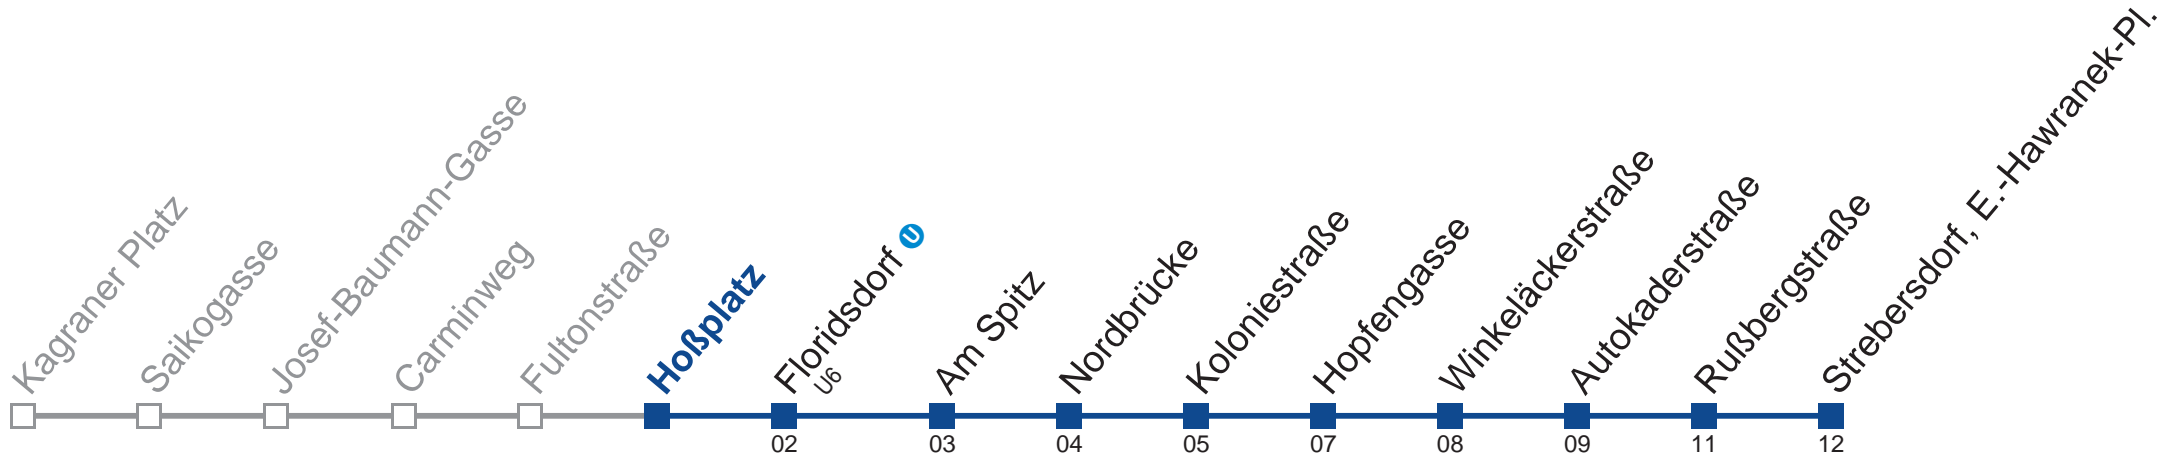

N20 Strebersdorf, E.-Hawranek-Pl.

Montag bis Freitag

- 1 38
- 2 08 38
- 3 08 38
- 4 08 38

Samstag, Sonn- und Feiertag außer Silvesternacht

- 1 10 40
- 2 10 40
- 3 10 40
- 4 10 40

Vom 31.12. auf 1.1. kein Betrieb. Bitte benutzen Sie den Silvesternachtverkehr.

Holen Sie sich die
aktuellen Abfahrtszeiten
auf Ihr Handy!
m.qando.at/qr/00551