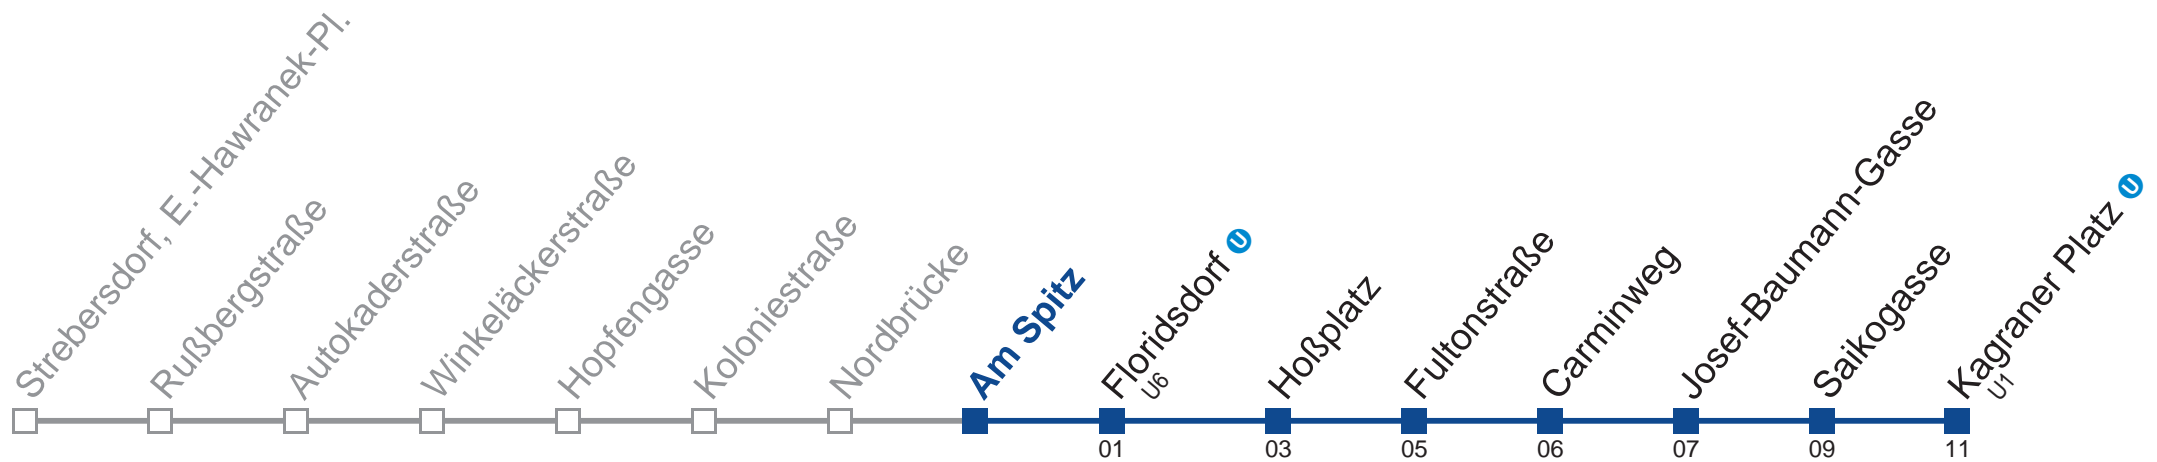

N20 Kagraner Platz

Montag bis Freitag

- 1 15 45
- 2 15 45
- 3 15 45
- 4 15 45
- 5 03

Samstag, Sonn- und Feiertag außer Silvesternacht

- 1 12 41
- 2 11 41
- 3 11 41
- 4 11 41
- 5 01

Vom 31.12. auf 1.1. kein Betrieb. Bitte benutzen Sie den Silvesternachtverkehr.
bis Floridsdorf

Holen Sie sich die aktuellen Abfahrtszeiten auf Ihr Handy!
m.qando.at/qr/00050

Auskunft
Wiener Linien Servicetelefon 01/7909 100
Änderungen vorbehalten