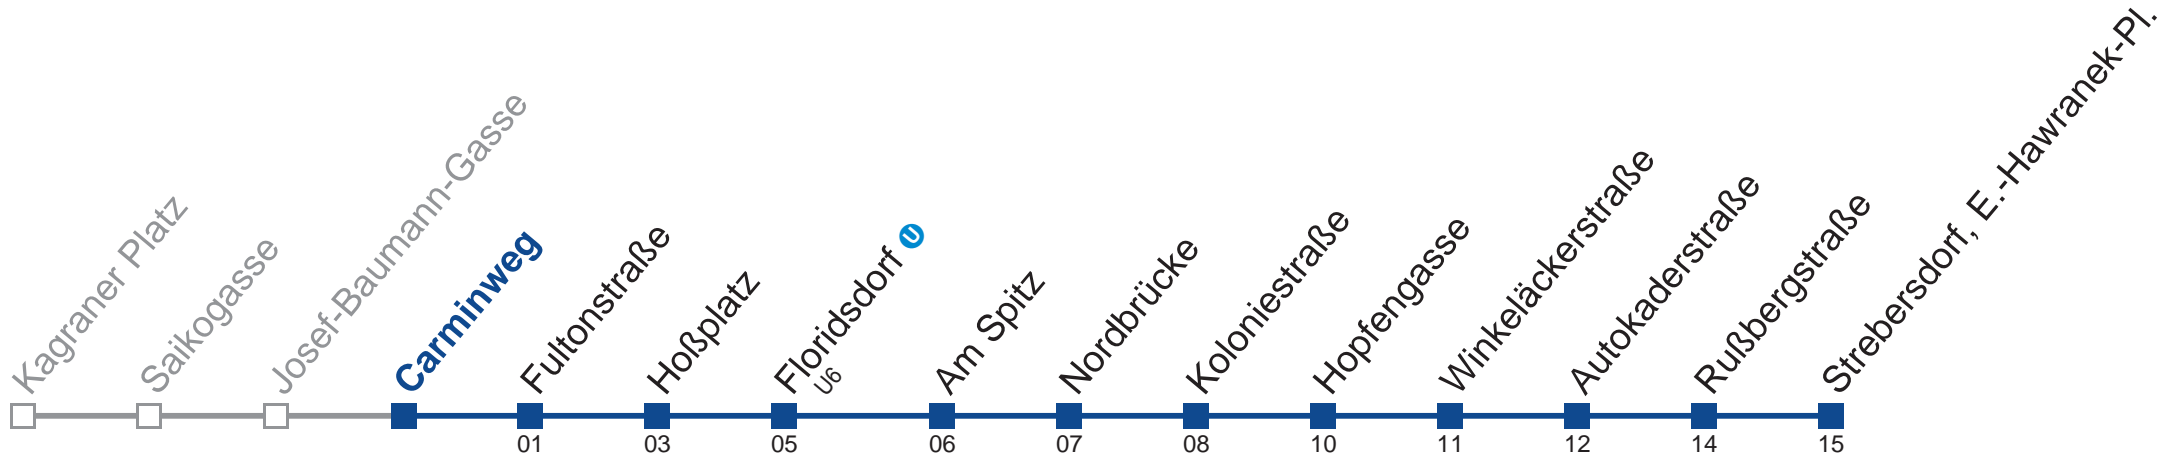

Montag bis Freitag

- 1 34
- 2 04 34
- 3 04 34
- 4 04 34

Samstag, Sonn- und Feiertag außer Silvesternacht

- 1 06 36
- 2 06 36
- 3 06 36
- 4 06 36

Vom 31.12. auf 1.1. kein Betrieb. Bitte benutzen Sie den Silvesternachtverkehr.

Holen Sie sich die aktuellen Abfahrtszeiten auf Ihr Handy!
m.qando.at/qr/00607

N20 Strebersdorf, E.-Hawranek-Pl.

Montag bis Freitag

- 1 35
- 2 05 35
- 3 05 35
- 4 05 35

Samstag, Sonn- und Feiertag außer Silvesternacht