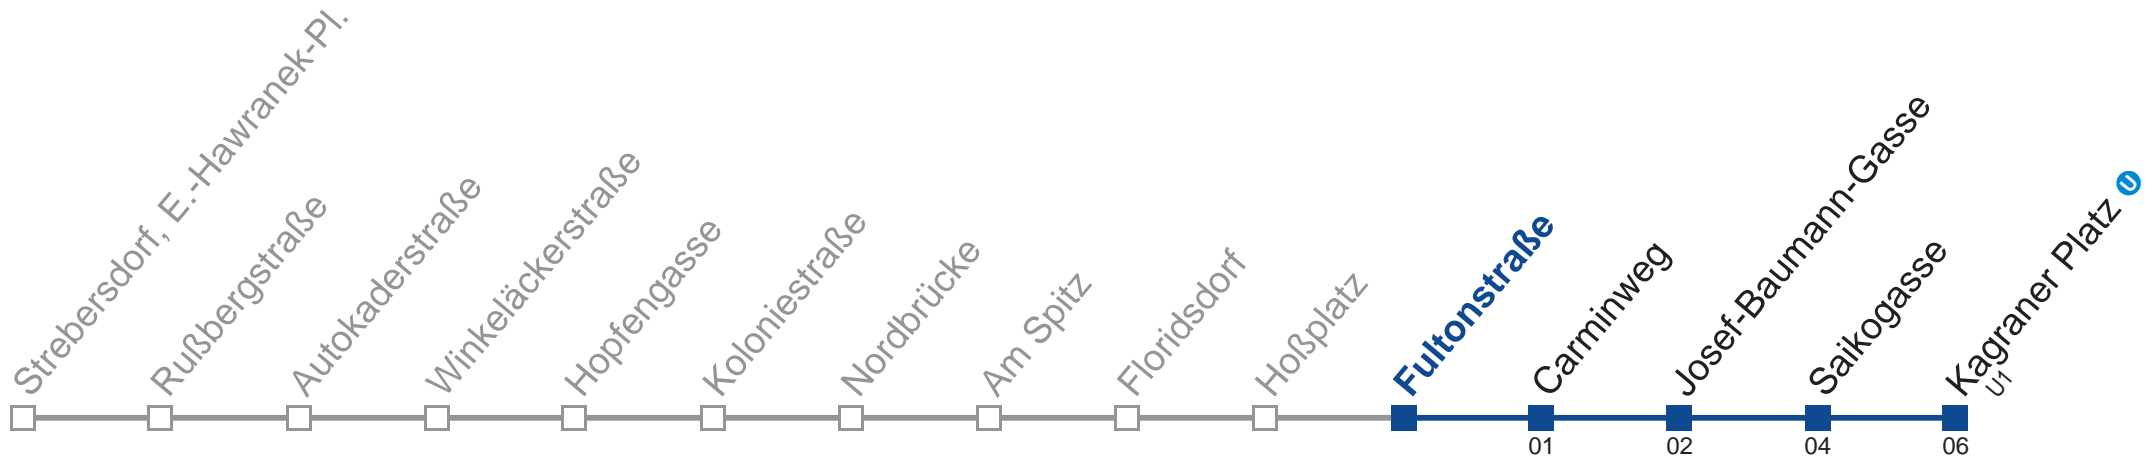

N20 Kagraner Platz

Montag bis Freitag

- 1 20 50
- 2 20 50
- 3 20 50
- 4 20 50
- 5

Samstag, Sonn- und Feiertag außer Silvesternacht

- 1 17 46
- 2 16 46
- 3 16 46
- 4 16 46
- 5 06

Vom 31.12. auf 1.1. kein Betrieb. Bitte benutzen Sie den Silvesternachtverkehr.

Holen Sie sich die aktuellen Abfahrtszeiten auf Ihr Handy!
m.qando.at/qr/00369

Auskunft
Wiener Linien Servicetelefon 01/7909 100
Änderungen vorbehalten