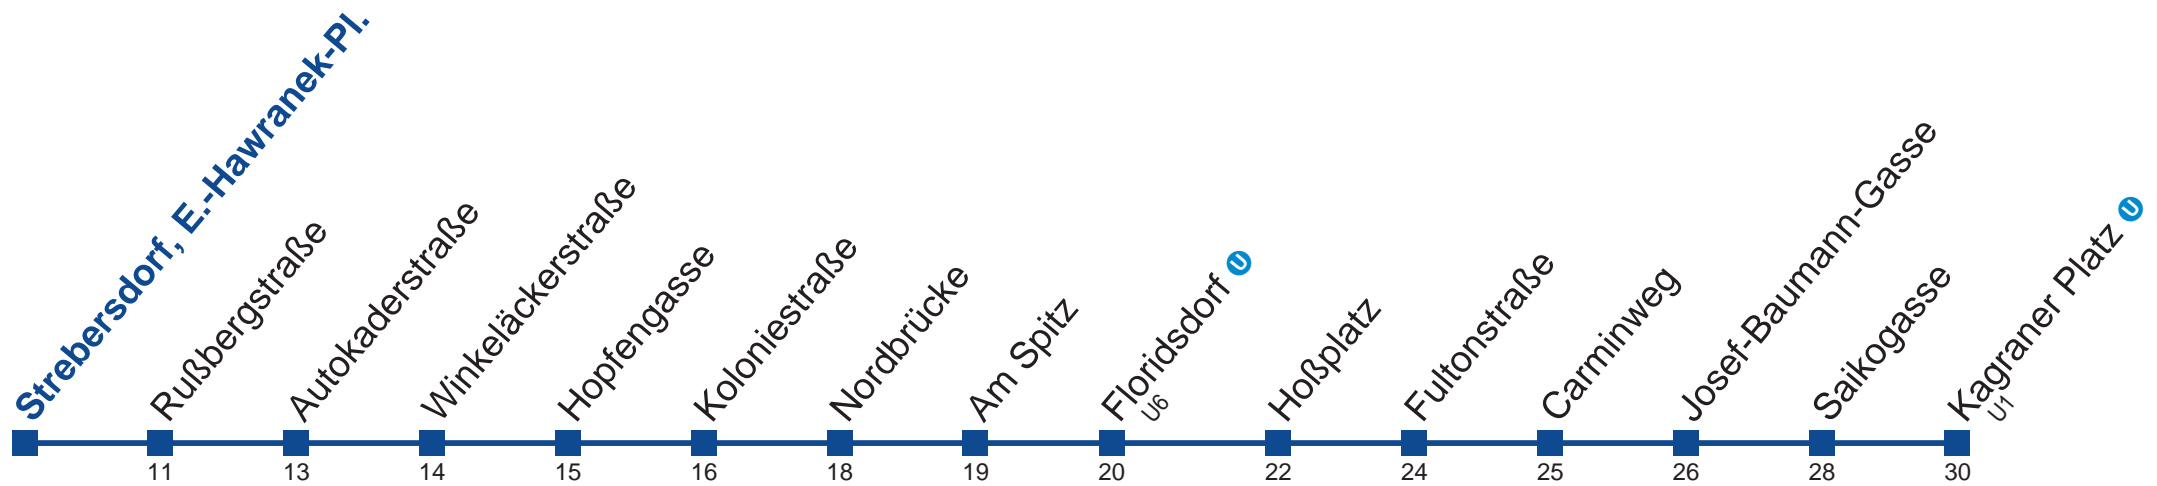

N20 Kagraner Platz

Montag bis Freitag

- 1 15 54
- 2 24 54
- 3 24 54
- 4 24 54

Samstag, Sonn- und Feiertag außer Silvesternacht

- 1 22 52
- 2 22 52
- 3 22 52
- 4 22 52

Vom 31.12. auf 1.1. kein Betrieb. Bitte benutzen Sie den Silvesternachtverkehr.
bis Floridsdorf

Holen Sie sich die
aktuellen Abfahrtszeiten
auf Ihr Handy!

m.qando.at/qr/00260