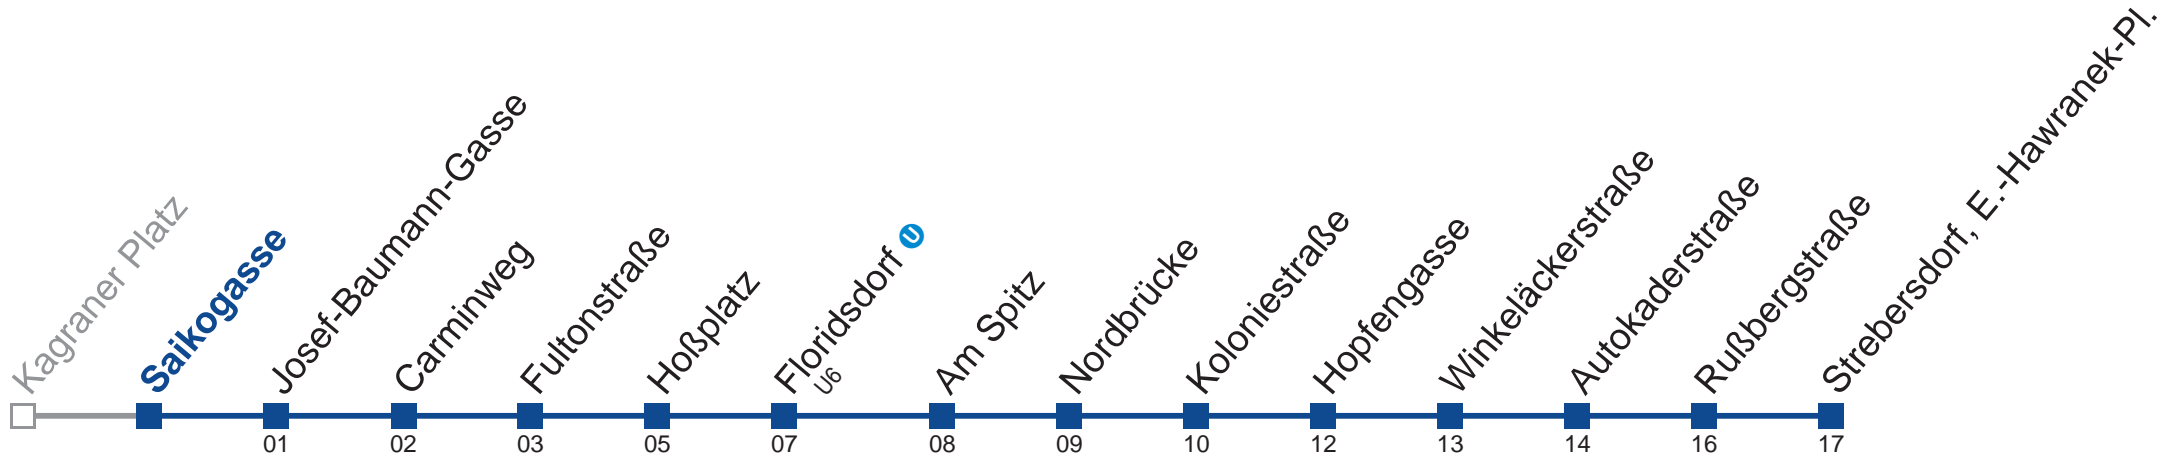

N20 Strebersdorf, E.-Hawranek-Pl.

Montag bis Freitag

- 1 33
- 2 03 33
- 3 03 33
- 4 03 33

Samstag, Sonn- und Feiertag außer Silvesternacht

- 1 05 35
- 2 05 35
- 3 05 35
- 4 05 35

Vom 31.12. auf 1.1. kein Betrieb. Bitte benutzen Sie den Silvesternachtverkehr.

Holen Sie sich die
aktuellen Abfahrtszeiten
auf Ihr Handy!
m.qando.at/qr/01141