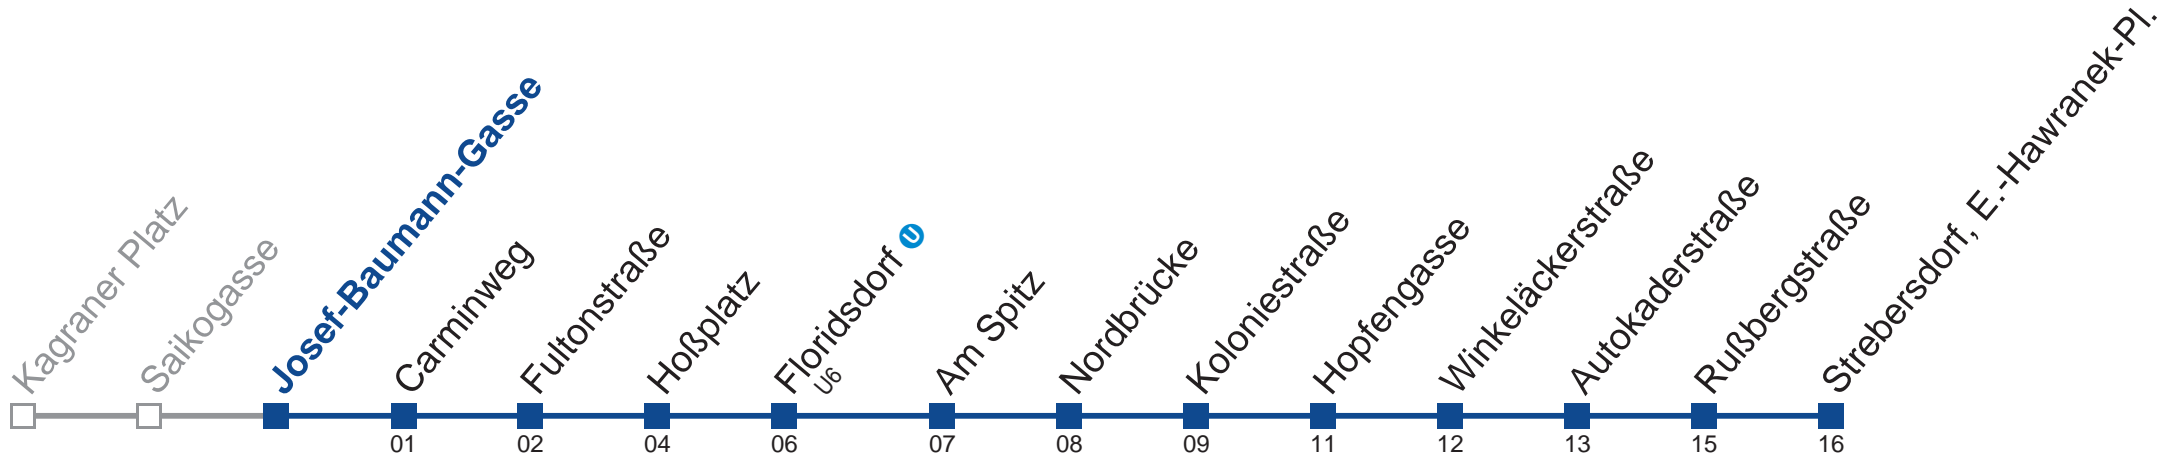

Holen Sie sich die
aktuellen Abfahrtszeiten
auf Ihr Handy!
m.qando.at/qr/00633

N20 Strebersdorf, E.-Hawranek-Pl.

Montag bis Freitag

- 1 33
- 2 03 33
- 3 03 33
- 4 03 33

Samstag, Sonn- und Feiertag außer Silvesternacht

- 1 05 35
- 2 05 35
- 3 05 35
- 4 05 35

Vom 31.12. auf 1.1. kein Betrieb. Bitte benutzen Sie den Silvesternachtverkehr.

Holen Sie sich die
aktuellen Abfahrtszeiten
auf Ihr Handy!
m.qando.at/qr/01141

N20 Strebersdorf, E.-Hawranek-Pl.