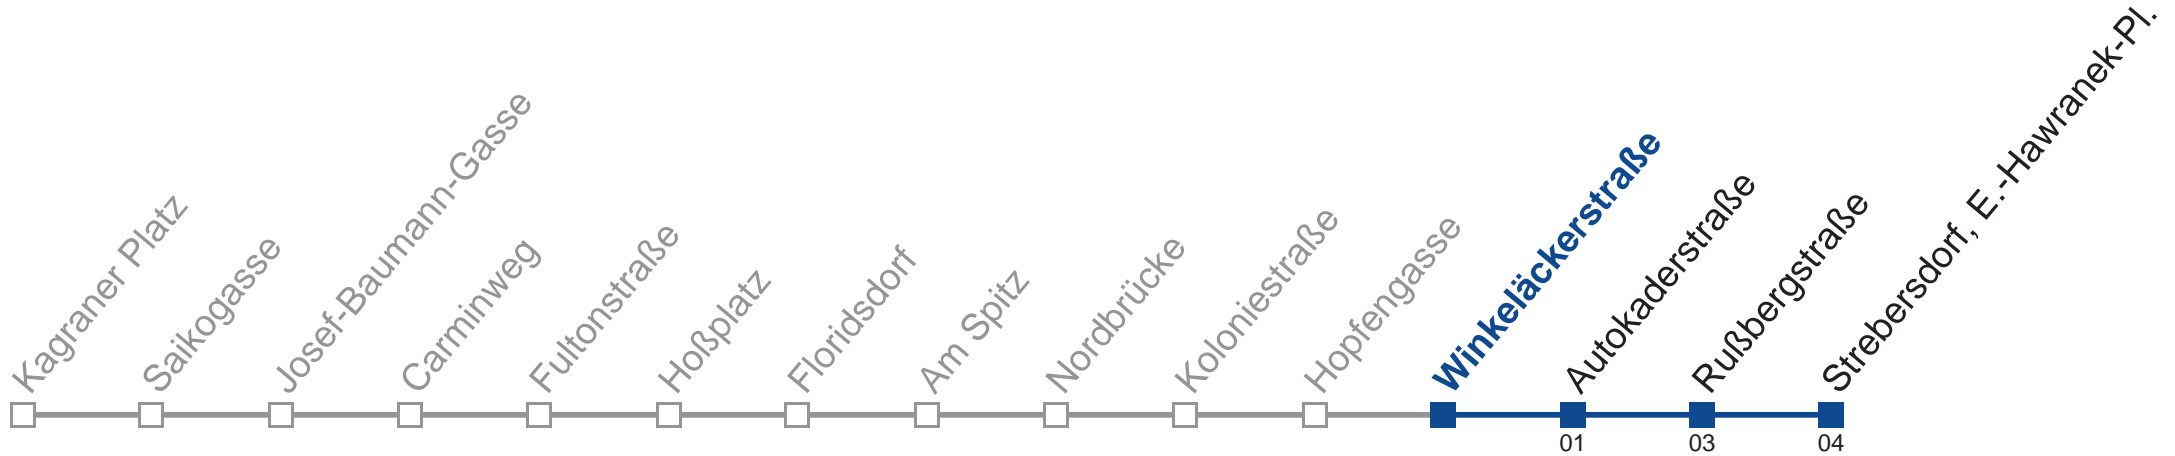

N20 Strebersdorf, E.-Hawranek-Pl.

Montag bis Freitag

- 1 11 50
- 2 20 50
- 3 20 50
- 4 20 50

Samstag, Sonn- und Feiertag außer Silvesternacht

- 1 18 48
- 2 18 48
- 3 18 48
- 4 18 48

Vom 31.12. auf 1.1. kein Betrieb. Bitte benutzen Sie den Silvesternachtverkehr.

Holen Sie sich die aktuellen Abfahrtszeiten auf Ihr Handy!
m.qando.at/qr/01495