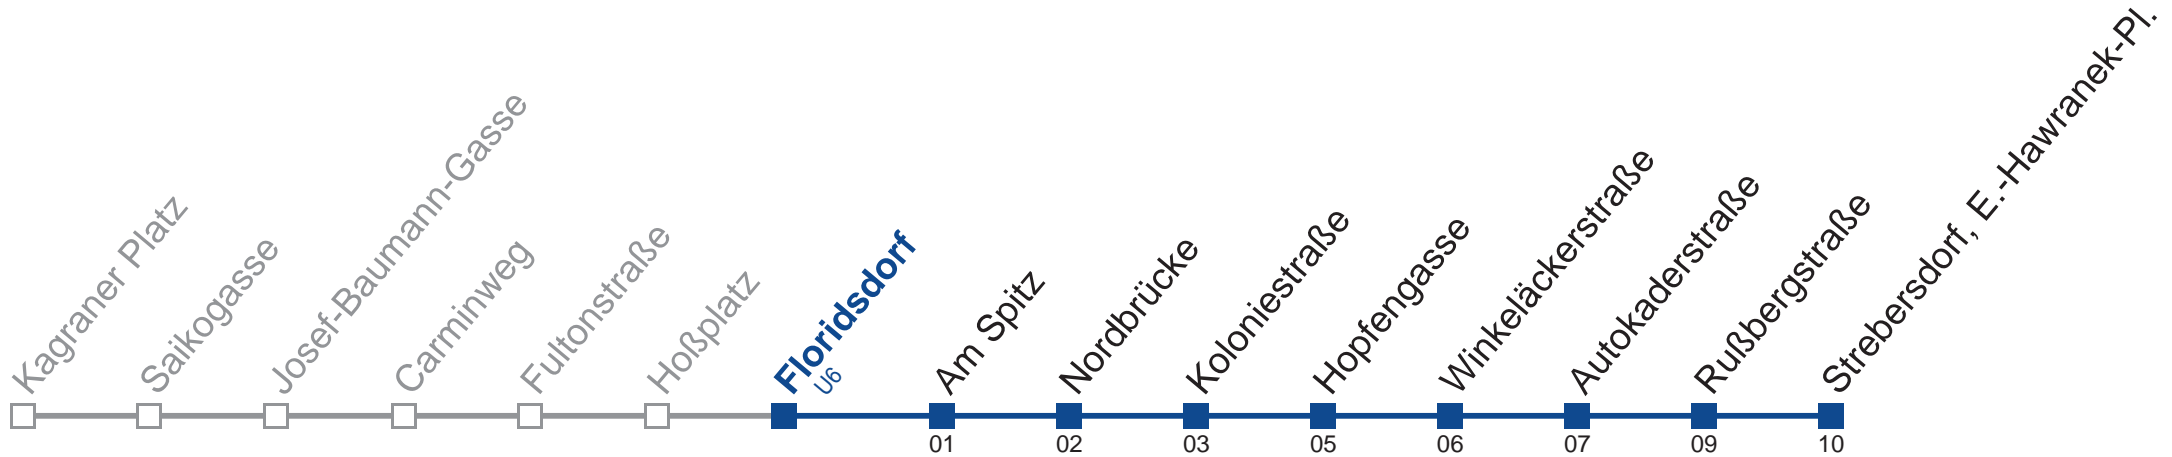

N20 Strebersdorf, E.-Hawranek-Pl.

Montag bis Freitag

- 1 05 40
- 2 10 40
- 3 10 40
- 4 10 40

Samstag, Sonn- und Feiertag außer Silvesternacht

- 1 12 42
- 2 12 42
- 3 12 42
- 4 12 42

Vom 31.12. auf 1.1. kein Betrieb. Bitte benutzen Sie den Silvesternachtverkehr.

Holen Sie sich die aktuellen Abfahrtszeiten auf Ihr Handy!

m.qando.at/qr/00334