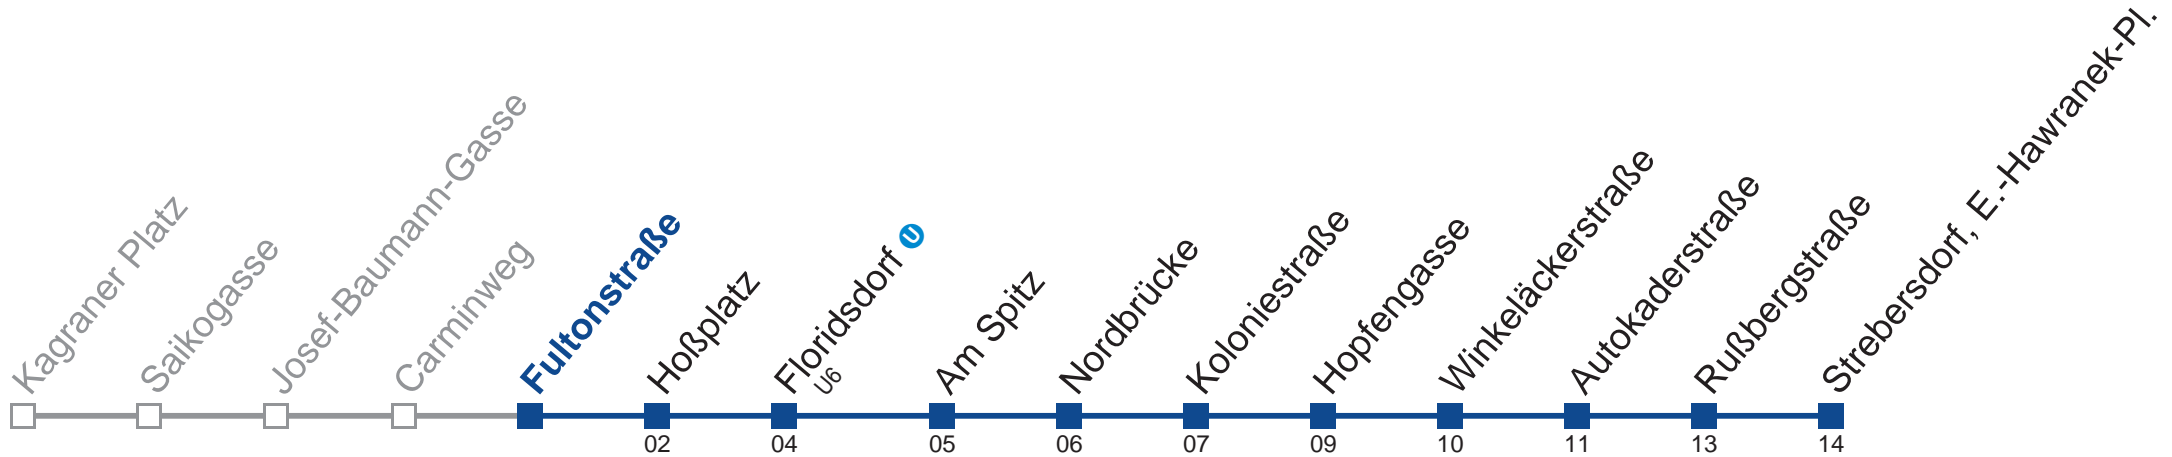

- 1 07 37
- 2 07 37
- 3 07 37
- 4 07 37

Vom 31.12. auf 1.1. kein Betrieb. Bitte benutzen Sie den Silvesternachtverkehr.

Holen Sie sich die aktuellen Abfahrtszeiten auf Ihr Handy!
m.qando.at/qr/00021

Auskunft
 Wiener Linien Servicetelefon 01/7909 100
 Änderungen vorbehalten

N20 Strebersdorf, E.-Hawranek-Pl.

Montag bis Freitag

- 1 36
- 2 06 36
- 3 06 36
- 4 06 36

Samstag, Sonn- und Feiertag außer Silvesternacht

- 1 08 38
- 2 08 38
- 3 08 38
- 4 08 38

Vom 31.12. auf 1.1. kein Betrieb. Bitte benutzen Sie den Silvesternachtverkehr.