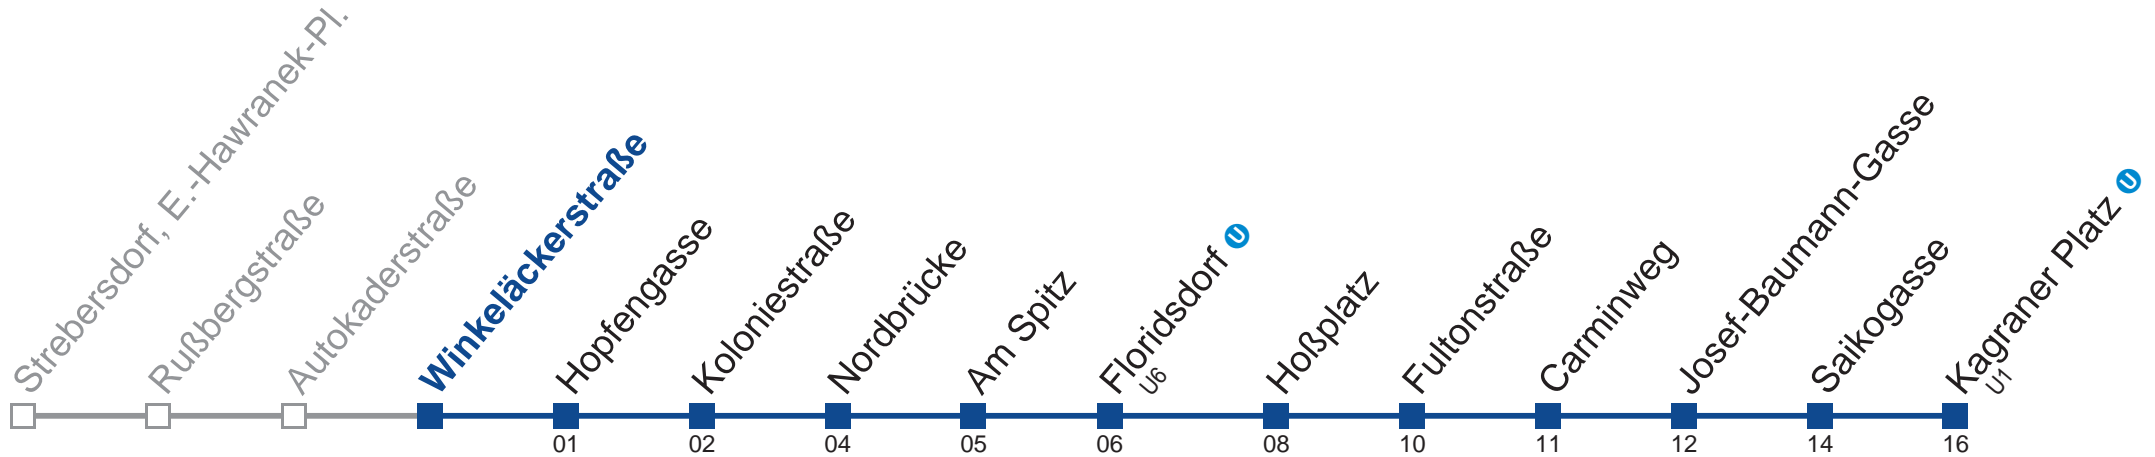

N20 Kagraner Platz

Montag bis Freitag

- 1 36
- 2 06 36
- 3 06 36
- 4 06 36 58

Samstag, Sonn- und Feiertag außer Silvesternacht

- 1 36
- 2 06 36
- 3 06 36
- 4 06 36 56

Vom 31.12. auf 1.1. kein Betrieb. Bitte benutzen Sie den Silvesternachtverkehr.
bis Floridsdorf

Holen Sie sich die
aktuellen Abfahrtszeiten
auf Ihr Handy!

m.qando.at/qr/01495