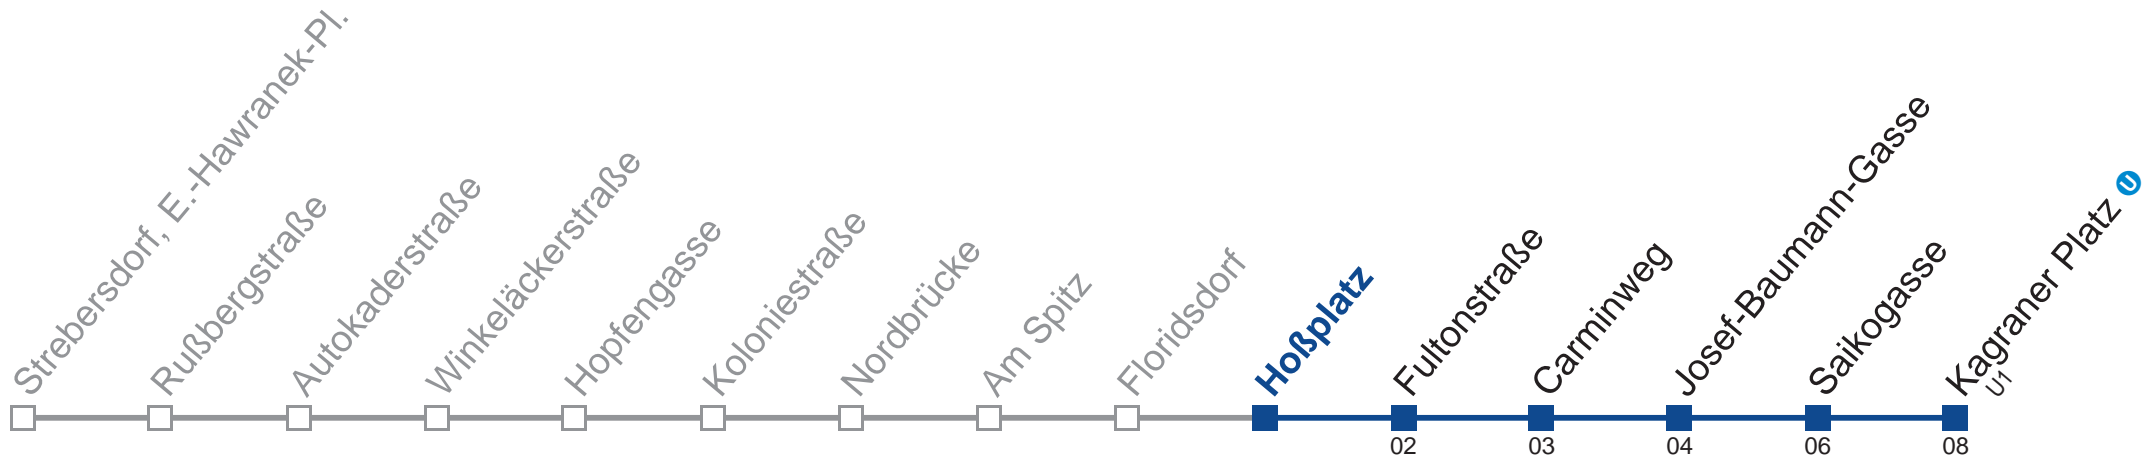

N20 Kagraner Platz

Montag bis Freitag

- 1 18 48
- 2 18 48
- 3 18 48
- 4 18 48
- 5

Samstag, Sonn- und Feiertag außer Silvesternacht

- 1 15 44
- 2 14 44
- 3 14 44
- 4 14 44
- 5 04

Vom 31.12. auf 1.1. kein Betrieb. Bitte benutzen Sie den Silvesternachtverkehr.

Holen Sie sich die aktuellen Abfahrtszeiten auf Ihr Handy!
m.qando.at/qr/00551

Auskunft
Wiener Linien Servicetelefon 01/7909 100
Änderungen vorbehalten