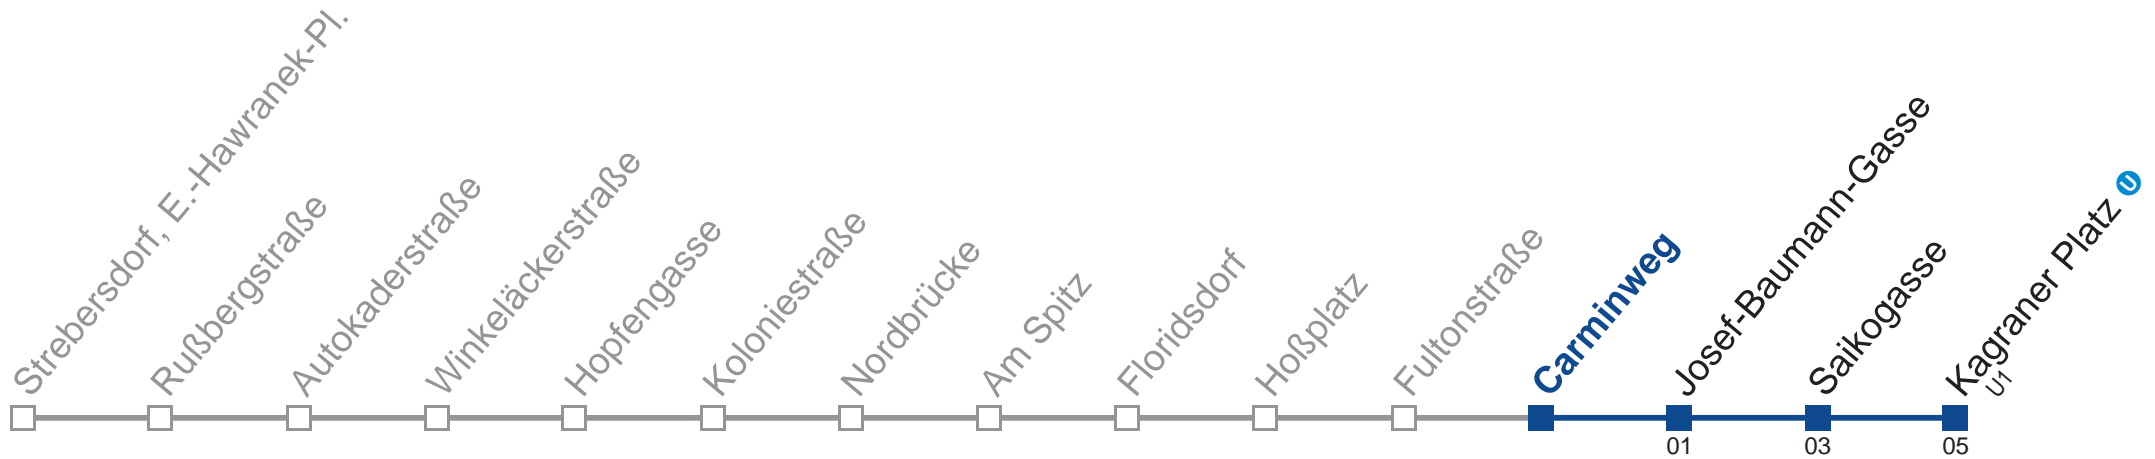

N20 Kagraner Platz

Montag bis Freitag

- 1 21 51
- 2 21 51
- 3 21 51
- 4 21 51
- 5

Samstag, Sonn- und Feiertag außer Silvesternacht

- 1 18 47
- 2 17 47
- 3 17 47
- 4 17 47
- 5 07

Vom 31.12. auf 1.1. kein Betrieb. Bitte benutzen Sie den Silvesternachtverkehr.

Holen Sie sich die aktuellen Abfahrtszeiten auf Ihr Handy!
m.qando.at/qr/00021

Auskunft
Wiener Linien Servicetelefon 01/7909 100
Änderungen vorbehalten