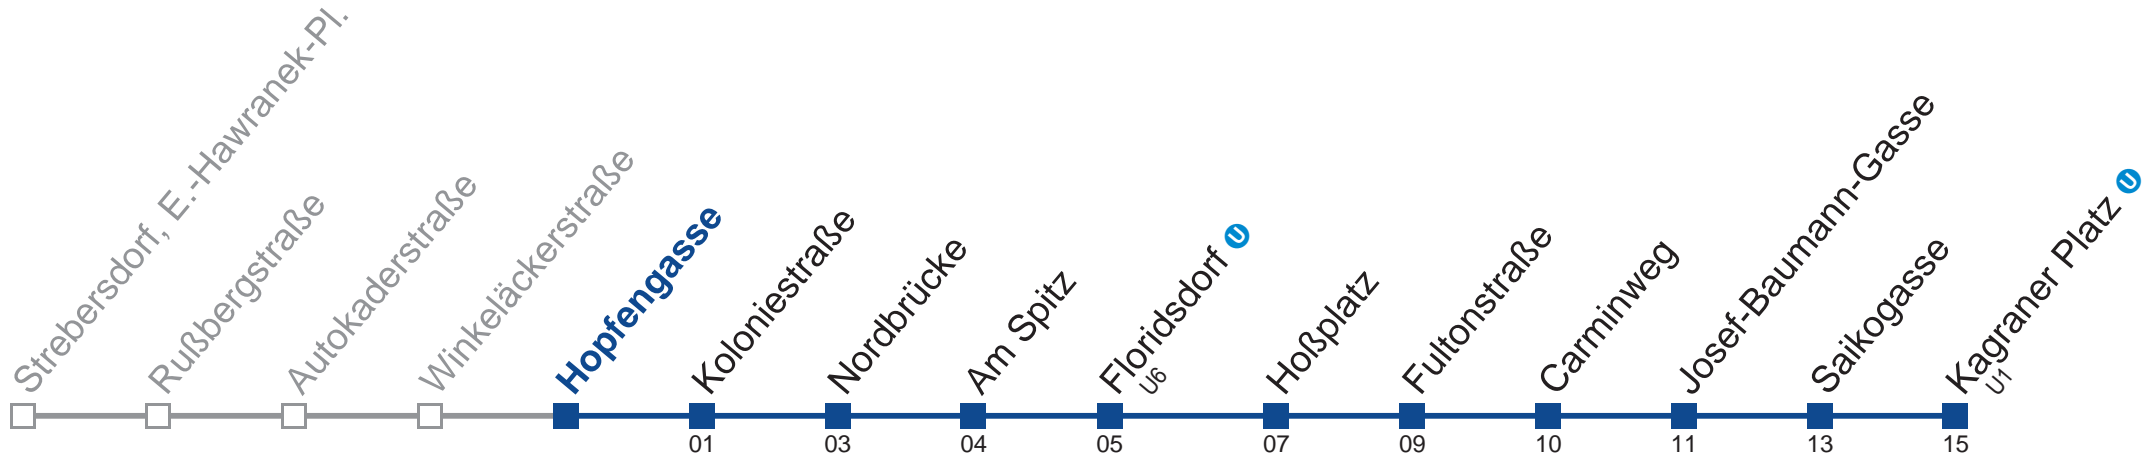

Vom 31.12. auf 1.1. kein Betrieb. Bitte benutzen Sie den Silvesternachtverkehr.
 bis Floridsdorf 

Holen Sie sich die
aktuellen Abfahrtszeiten
auf Ihr Handy!

m.qando.at/qr/01495

N20 Kagraner Platz

Montag bis Freitag