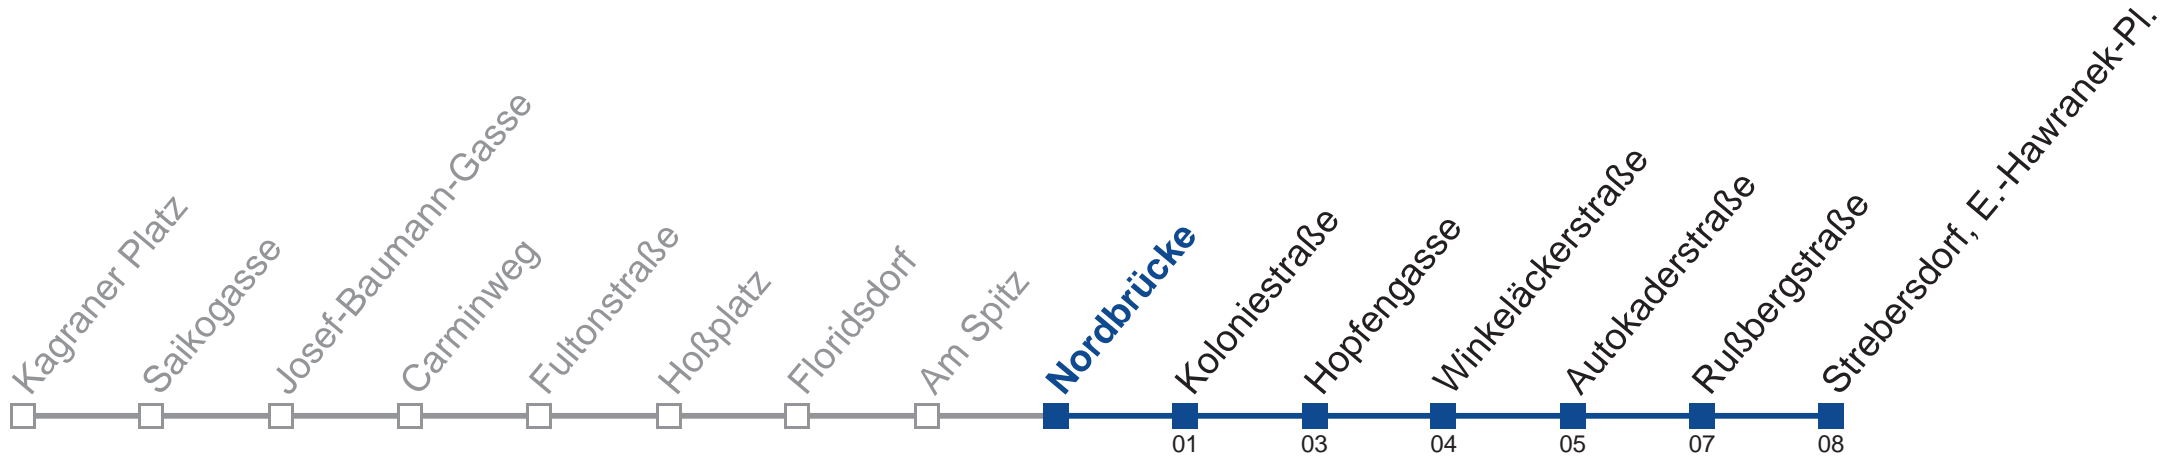

N20 Strebersdorf, E.-Hawranek-Pl.

Montag bis Freitag

- 1 07 46
- 2 16 46
- 3 16 46
- 4 16 46

Samstag, Sonn- und Feiertag außer Silvesternacht

- 1 14 44
- 2 14 44
- 3 14 44
- 4 14 44

Vom 31.12. auf 1.1. kein Betrieb. Bitte benutzen Sie den Silvesternachtverkehr.

Holen Sie sich die aktuellen Abfahrtszeiten auf Ihr Handy!
m.qando.at/qr/00943

Auskunft
Wiener Linien Servicetelefon 01/7909 100
Änderungen vorbehalten