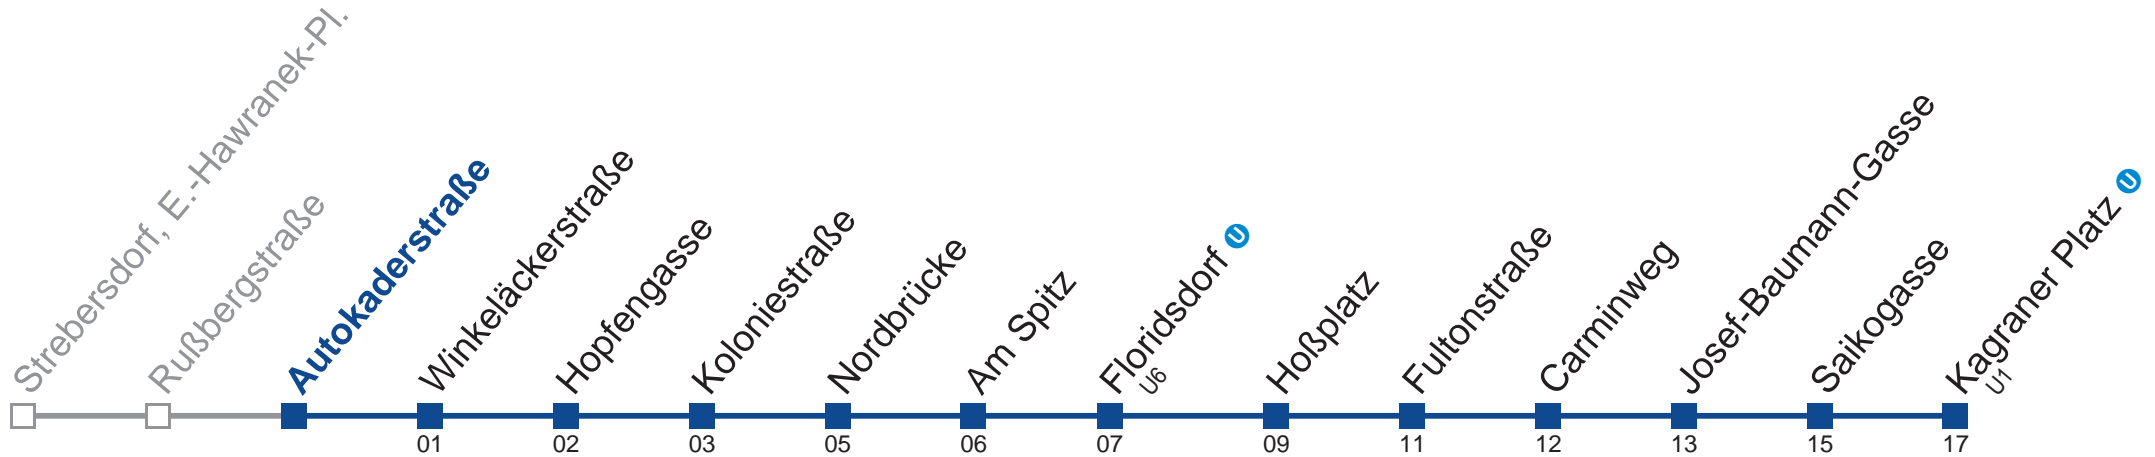

N20 Kagraner Platz

Montag bis Freitag

- 1 35
- 2 05 35
- 3 05 35
- 4 05 35 57

Samstag, Sonn- und Feiertag außer Silvesternacht

- 1 35
- 2 05 35
- 3 05 35
- 4 05 35 55

Vom 31.12. auf 1.1. kein Betrieb. Bitte benutzen Sie den Silvesternachtverkehr.
bis Floridsdorf

Holen Sie sich die
aktuellen Abfahrtszeiten
auf Ihr Handy!
m.qando.at/qr/00102

Auskunft
Wiener Linien Servicetelefon 01/7909 100
Änderungen vorbehalten