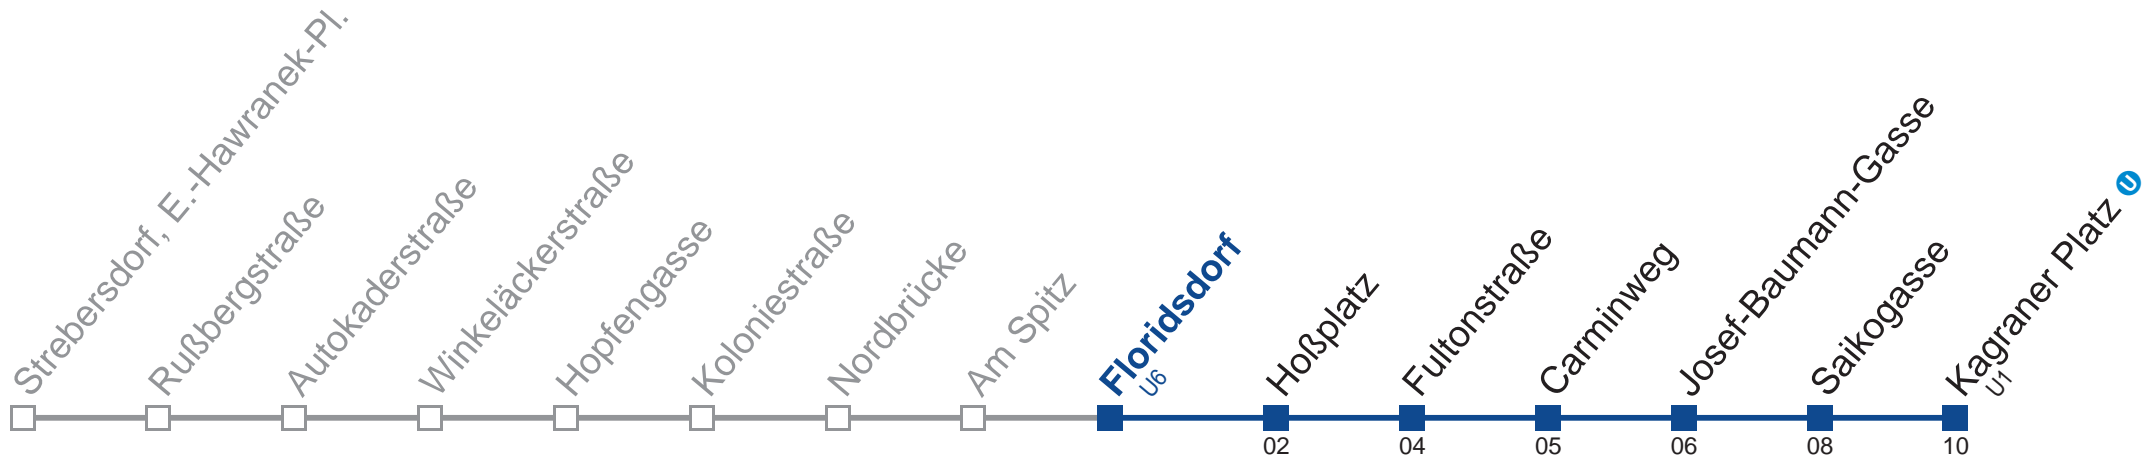

N20 Kagraner Platz

Montag bis Freitag

- 1 16 46
- 2 16 46
- 3 16 46
- 4 16 46
- 5

Samstag, Sonn- und Feiertag außer Silvesternacht

- 1 13 42
- 2 12 42
- 3 12 42
- 4 12 42
- 5 02

Vom 31.12. auf 1.1. kein Betrieb. Bitte benutzen Sie den Silvesternachtverkehr.

Holen Sie sich die aktuellen Abfahrtszeiten auf Ihr Handy!
m.qando.at/qr/00334