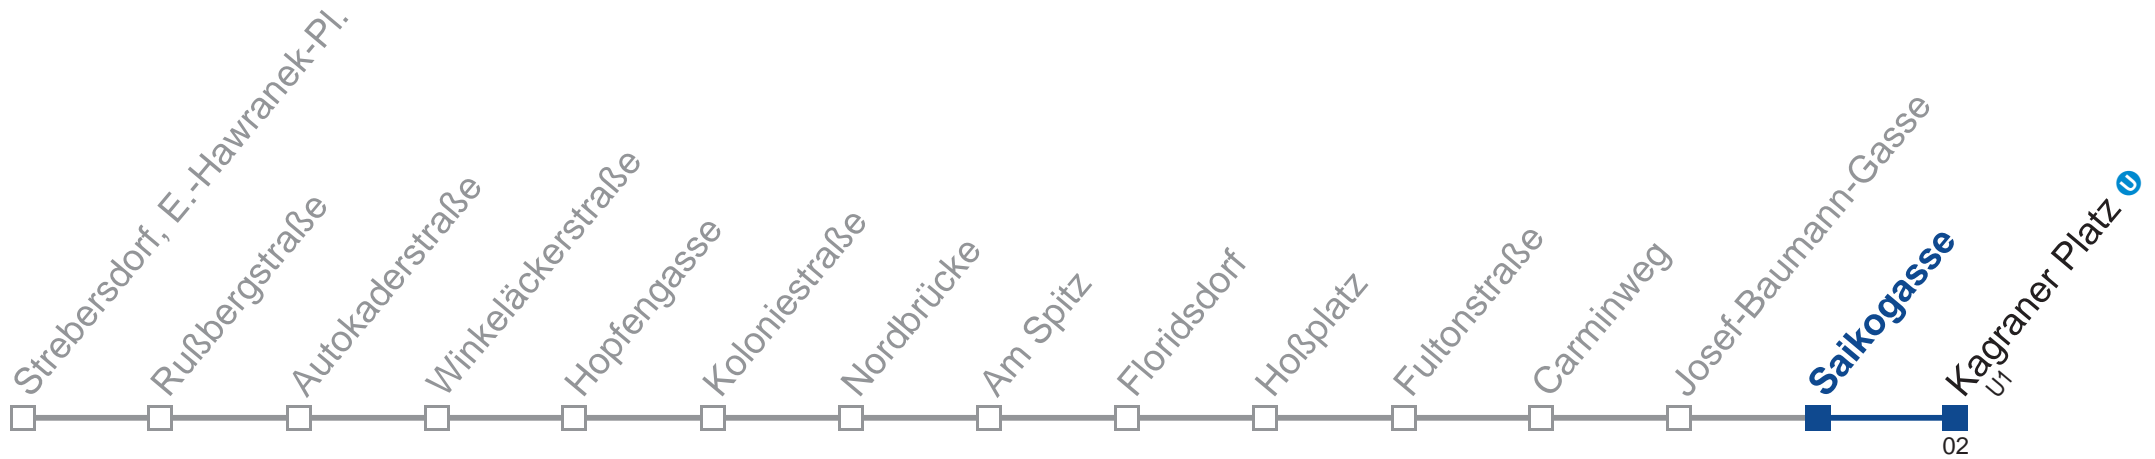

- 1 18 47
- 2 17 47
- 3 17 47
- 4 17 47
- 5 07

Vom 31.12. auf 1.1. kein Betrieb. Bitte benutzen Sie den Silvesternachtverkehr.

Holen Sie sich die aktuellen Abfahrtszeiten auf Ihr Handy!
m.qando.at/qr/00021

Auskunft
 Wiener Linien Servicetelefon 01/7909 100
 Änderungen vorbehalten

N20 Kagraner Platz

Montag bis Freitag

- 1 22 52
- 2 22 52
- 3 22 52
- 4 22 52
- 5

Samstag, Sonn- und Feiertag außer Silvesternacht

- 1 19 48
- 2 18 48
- 3 18 48
- 4 18 48
- 5 08

Vom 31.12. auf 1.1. kein Betrieb. Bitte benutzen Sie den Silvesternachtverkehr.

Holen Sie sich die
aktuellen Abfahrtszeiten
auf Ihr Handy!
m.qando.at/qr/00607

N20 Kagraner Platz

Montag bis Freitag

- 1 24 54
- 2 24 54
- 3 24 54
- 4 24 54
- 5

Samstag, Sonn- und Feiertag außer Silvesternacht

- 1 21 50
- 2 20 50
- 3 20 50
- 4 20 50
- 5 10

Vom 31.12. auf 1.1. kein Betrieb. Bitte benutzen Sie den Silvesternachtverkehr.