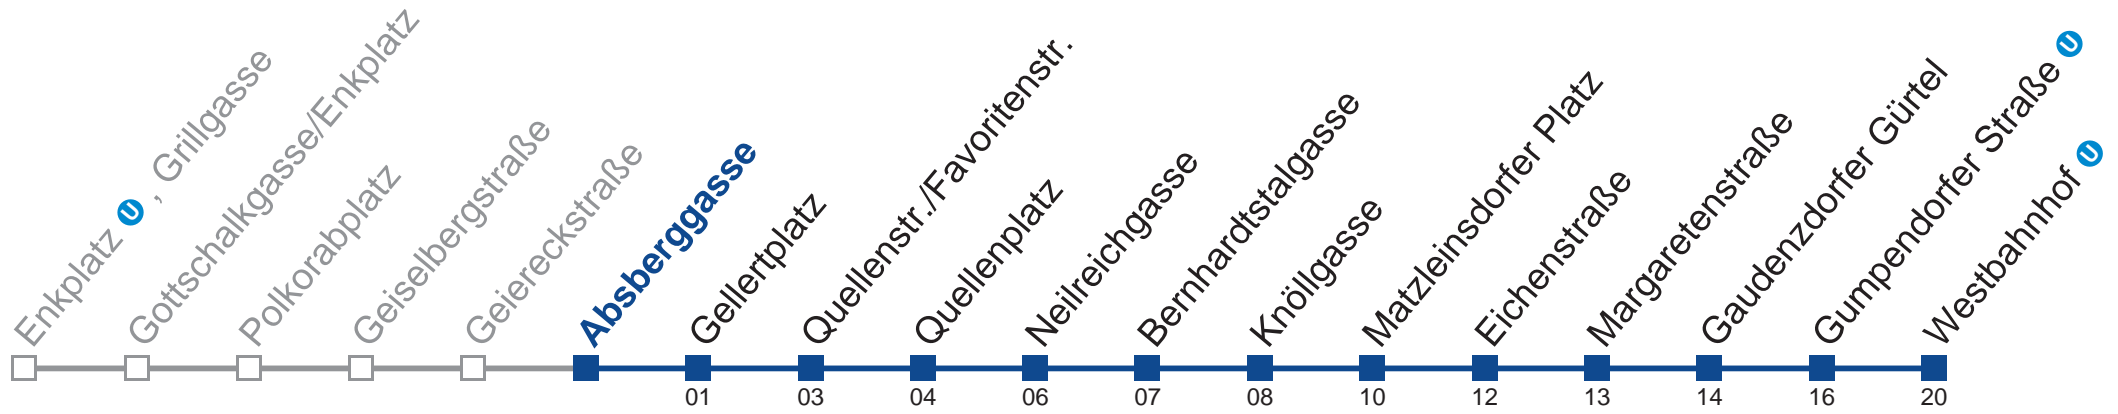

N6 Westbahnhof

Montag bis Freitag

0	53
1	23 53
2	23 53
3	23 53
4	23 53

Samstag, Sonn- und Feiertag

0	54
1	24 54
2	24 54
3	24 54
4	24 54

bis Neilreichgasse

Holen Sie sich die aktuellen Abfahrtszeiten auf Ihr Handy!

m.qando.at/qr/00001