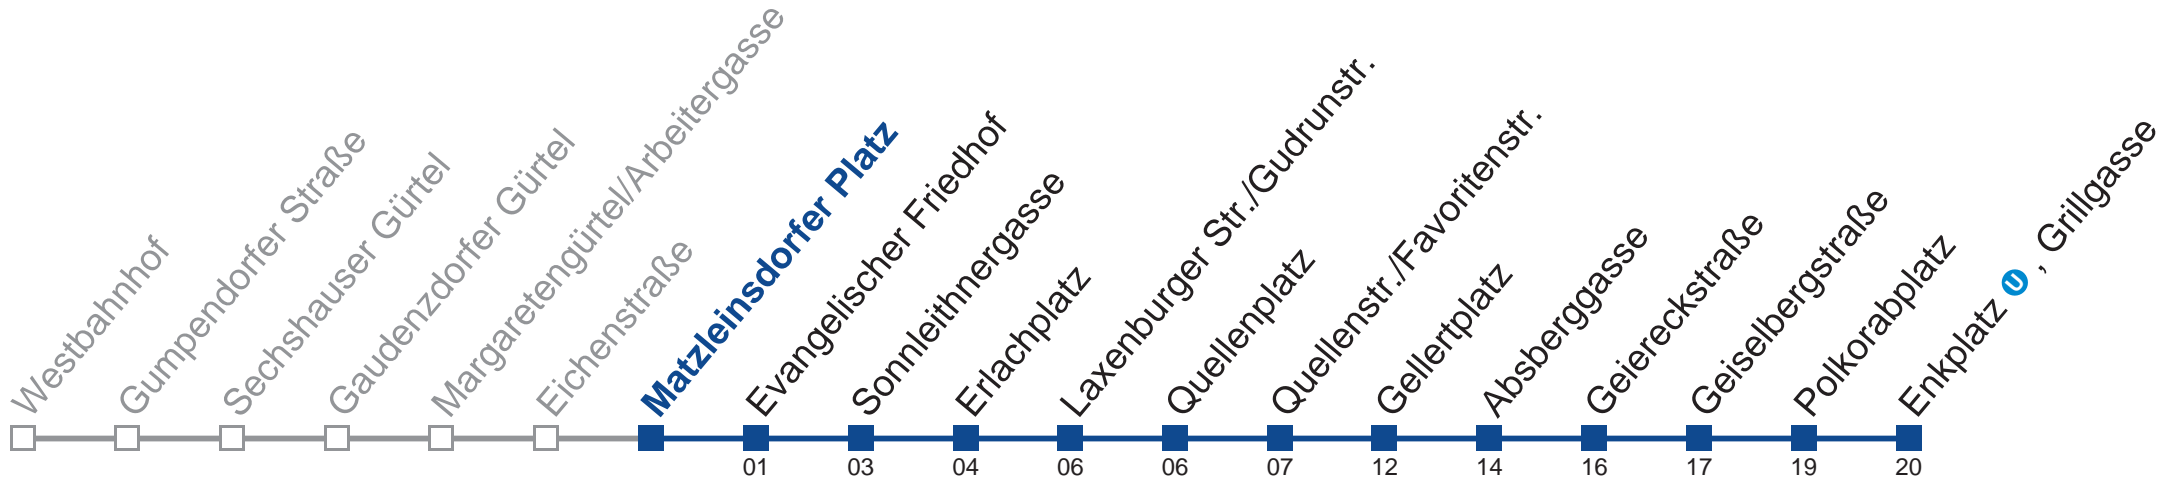

N6 Enkplatz U, Grillgasse

Montag bis Freitag

0	56
1	26 56
2	26 56
3	26 56
4	26 56

Samstag, Sonn- und Feiertag

0	54
1	24 54
2	24 54
3	24 54
4	24 54

□ bis Laxenburger Str./Gudrunstr.

■ bis Quellenplatz

Holen Sie sich die aktuellen Abfahrtszeiten auf Ihr Handy!
m.qando.at/qr/00849