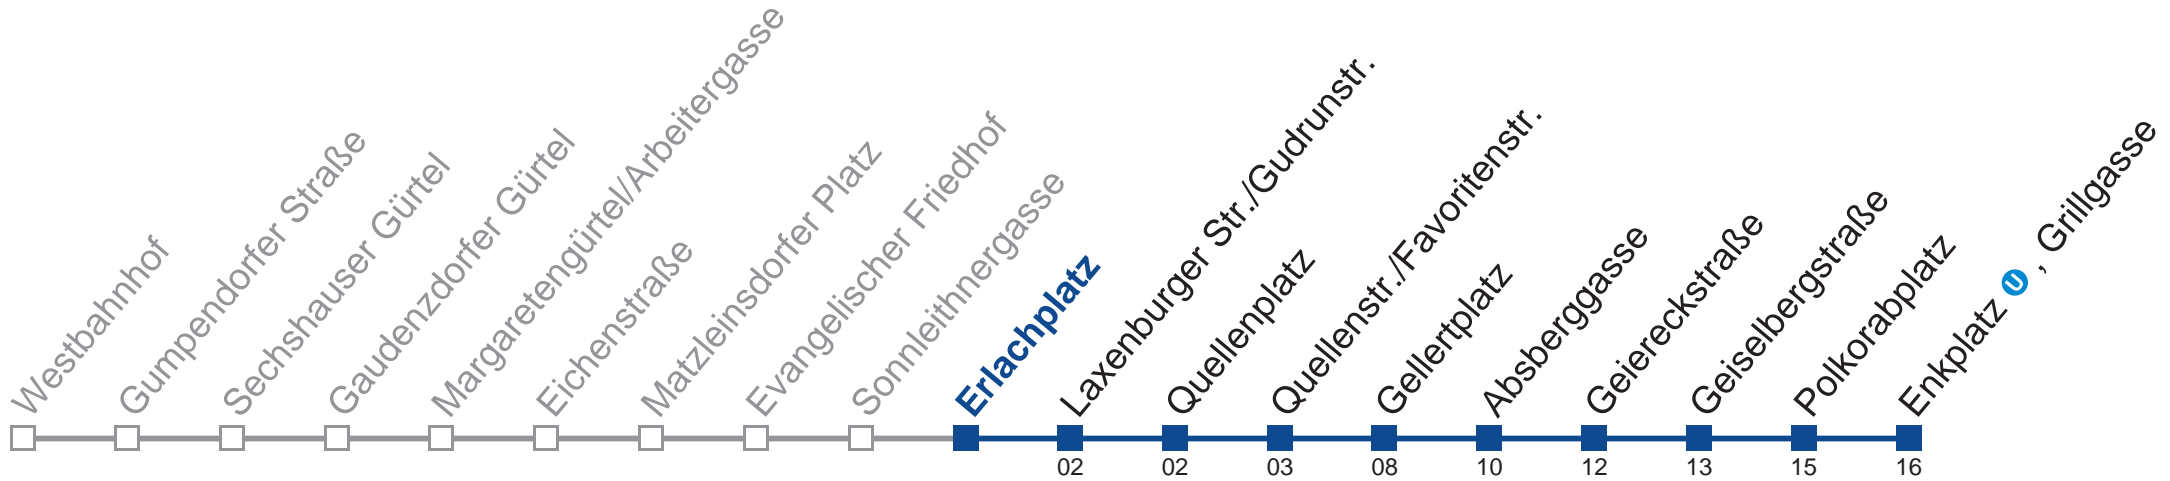

N6 Enkplatz U, Grillgasse

Montag bis Freitag

0
1 00 30
2 00 30
3 00 30
4 00 30
5 00

Samstag, Sonn- und Feiertag

0 58
1 28 58
2 28 58
3 28 58
4 28 58
5

□ bis Laxenburger Str./Gudrunstr.   ■ bis Quellenplatz

Holen Sie sich die aktuellen Abfahrtszeiten auf Ihr Handy!
m.qando.at/qr/00286