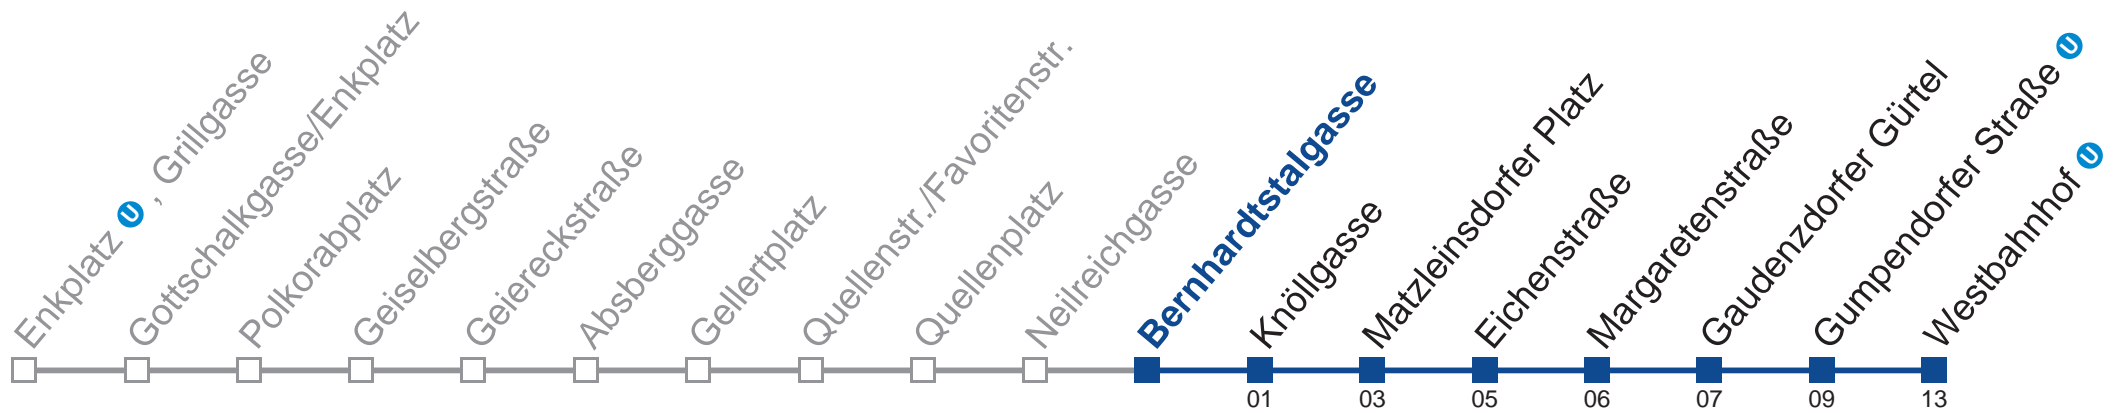

N6 Westbahnhof

Montag bis Freitag

0	32
1	00 30
2	00 30
3	00 30
4	00 30

Samstag, Sonn- und Feiertag

0	32
1	01 31
2	01 31
3	01 31
4	01 31

Holen Sie sich die aktuellen Abfahrtszeiten auf Ihr Handy!

m.qando.at/qr/01598