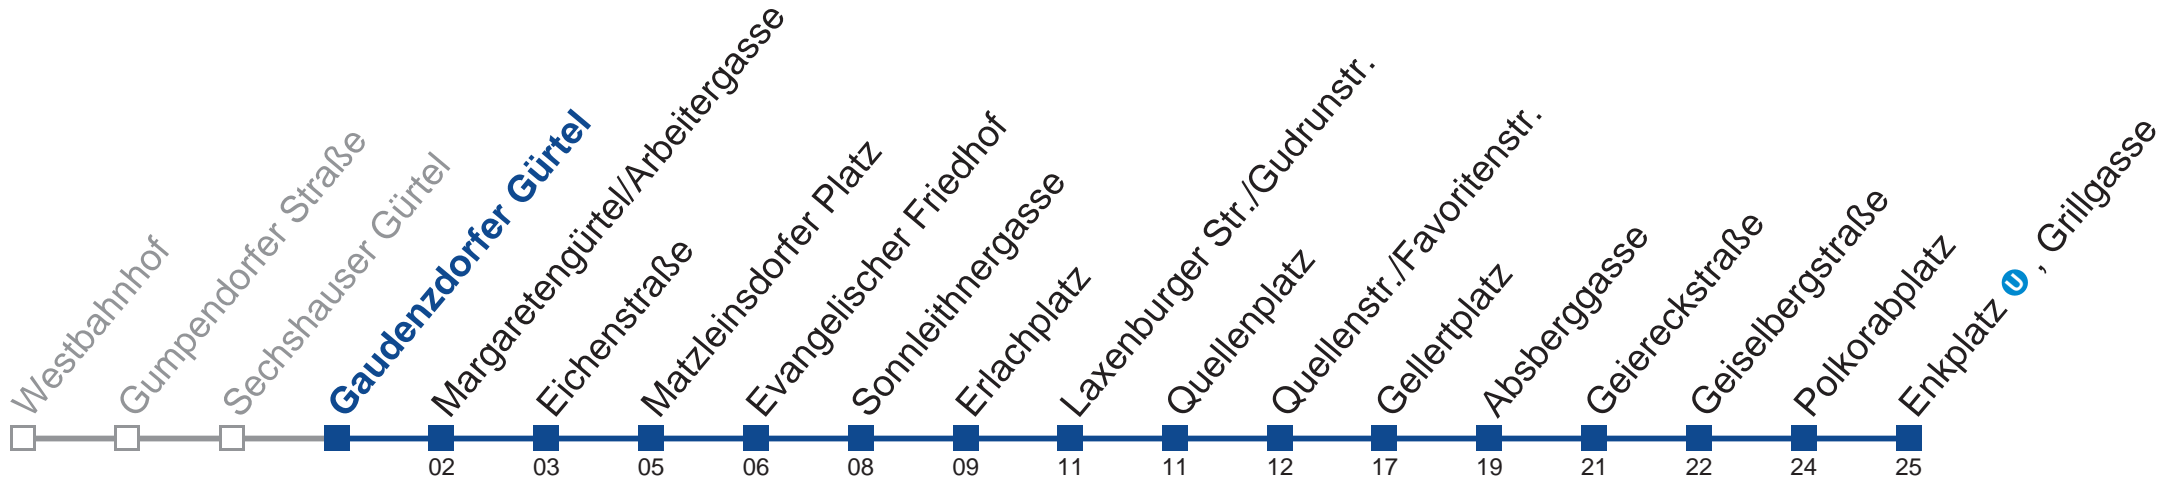

N6 Enkplatz U, Grillgasse

Montag bis Freitag

0	51
1	21 51
2	21 51
3	21 51
4	21 51

Samstag, Sonn- und Feiertag

0	49
1	19 49
2	19 49
3	19 49
4	19 49

□ bis Laxenburger Str./Gudrunstr.

■ bis Quellenplatz

Holen Sie sich die aktuellen Abfahrtszeiten auf Ihr Handy!
m.qando.at/qr/00379