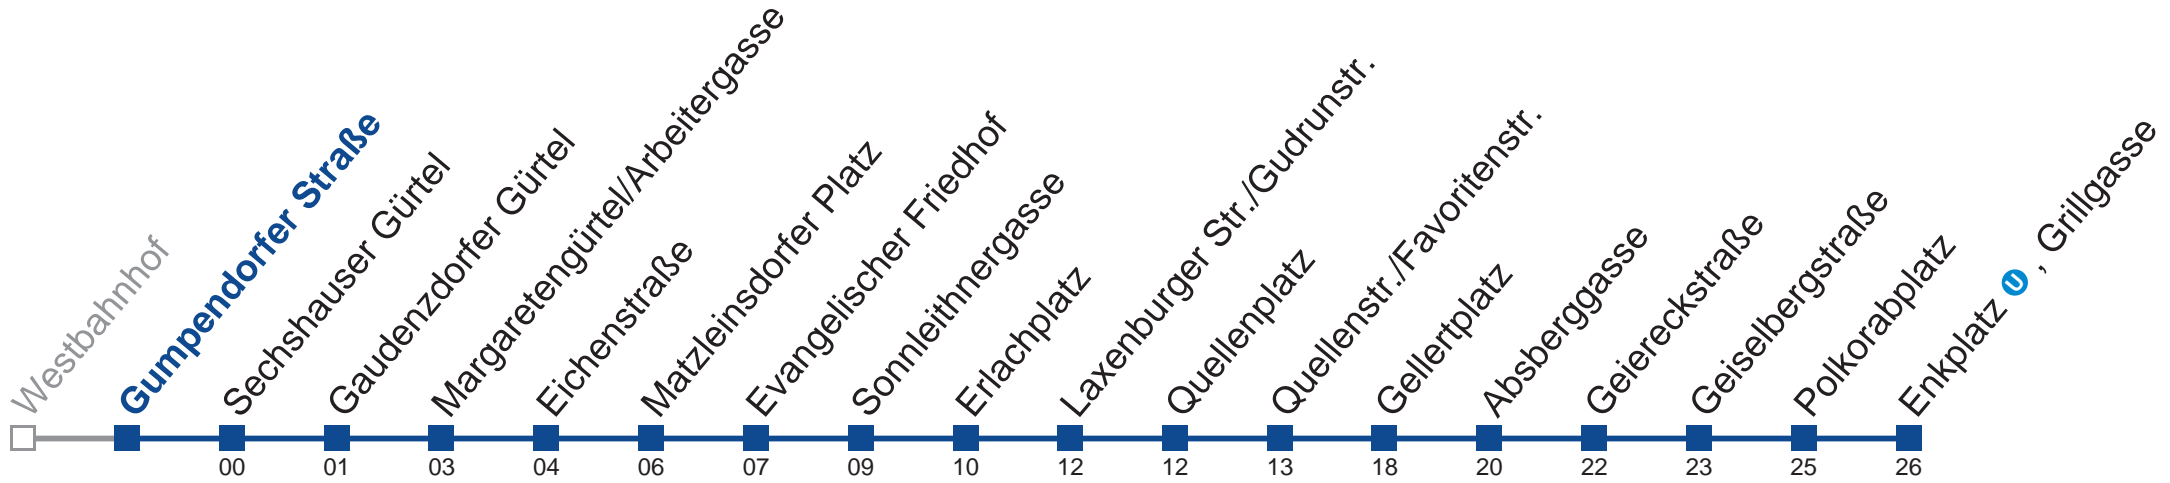

N6 Enkplatz U, Grillgasse

Montag bis Freitag

0	50
1	20 50
2	20 50
3	20 50
4	20 50

Samstag, Sonn- und Feiertag

0	48
1	18 48
2	18 48
3	18 48
4	18 48

□ bis Laxenburger Str./Gudrunstr.

■ bis Quellenplatz

Holen Sie sich die aktuellen Abfahrtszeiten auf Ihr Handy!
m.qando.at/qr/00436