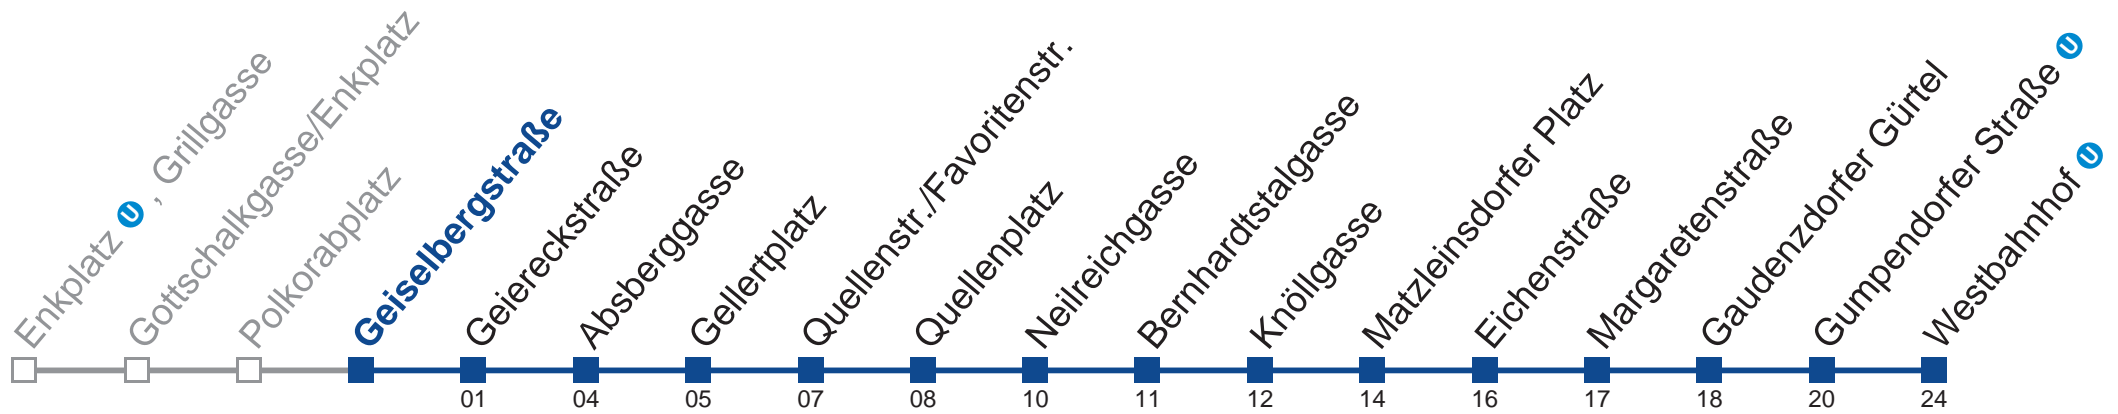

N6 Westbahnhof

Montag bis Freitag

0	49
1	19 49
2	19 49
3	19 49
4	19 49

Samstag, Sonn- und Feiertag

0	50
1	20 50
2	20 50
3	20 50
4	20 50

bis Neilreichgasse

Holen Sie sich die
aktuellen Abfahrtszeiten
auf Ihr Handy!

m.qando.at/qr/00484