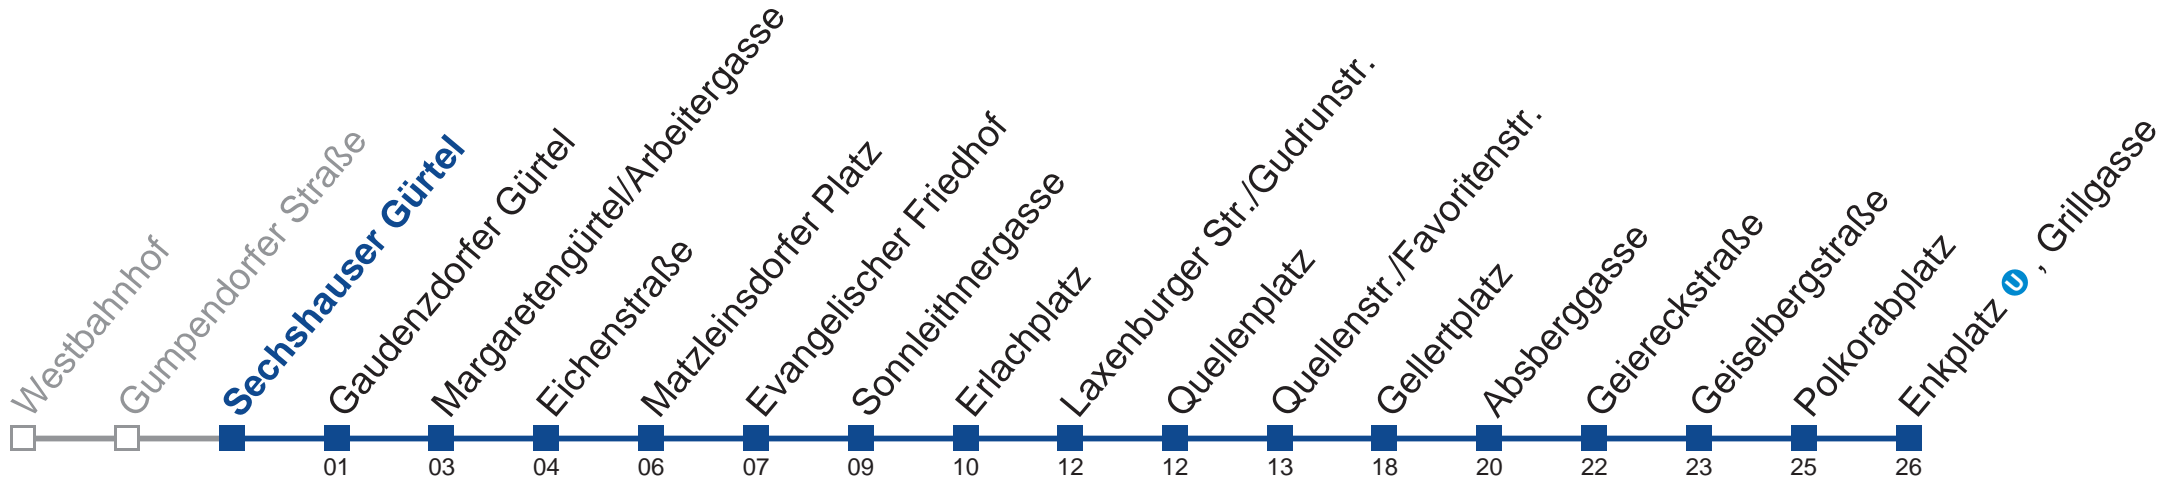

N6 Enkplatz U, Grillgasse

Montag bis Freitag

0	50
1	20 50
2	20 50
3	20 50
4	20 50

Samstag, Sonn- und Feiertag

0	48
1	18 48
2	18 48
3	18 48
4	18 48

□ bis Laxenburger Str./Gudrunstr.

■ bis Quellenplatz

Holen Sie sich die aktuellen Abfahrtszeiten auf Ihr Handy!

m.qando.at/qr/01725