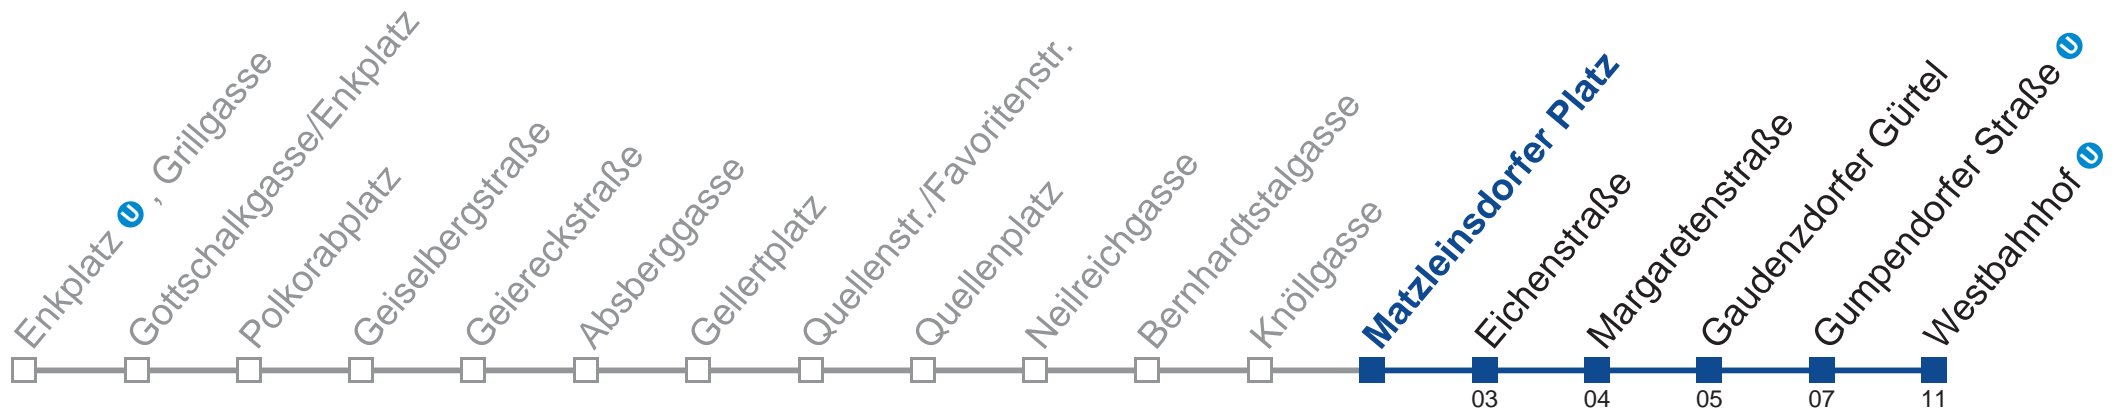

N6 Westbahnhof

Montag bis Freitag

0	34
1	02 32
2	02 32
3	02 32
4	02 32

Samstag, Sonn- und Feiertag

0	34
1	03 33
2	03 33
3	03 33
4	03 33

Holen Sie sich die aktuellen Abfahrtszeiten auf Ihr Handy!
m.qando.at/qr/00849