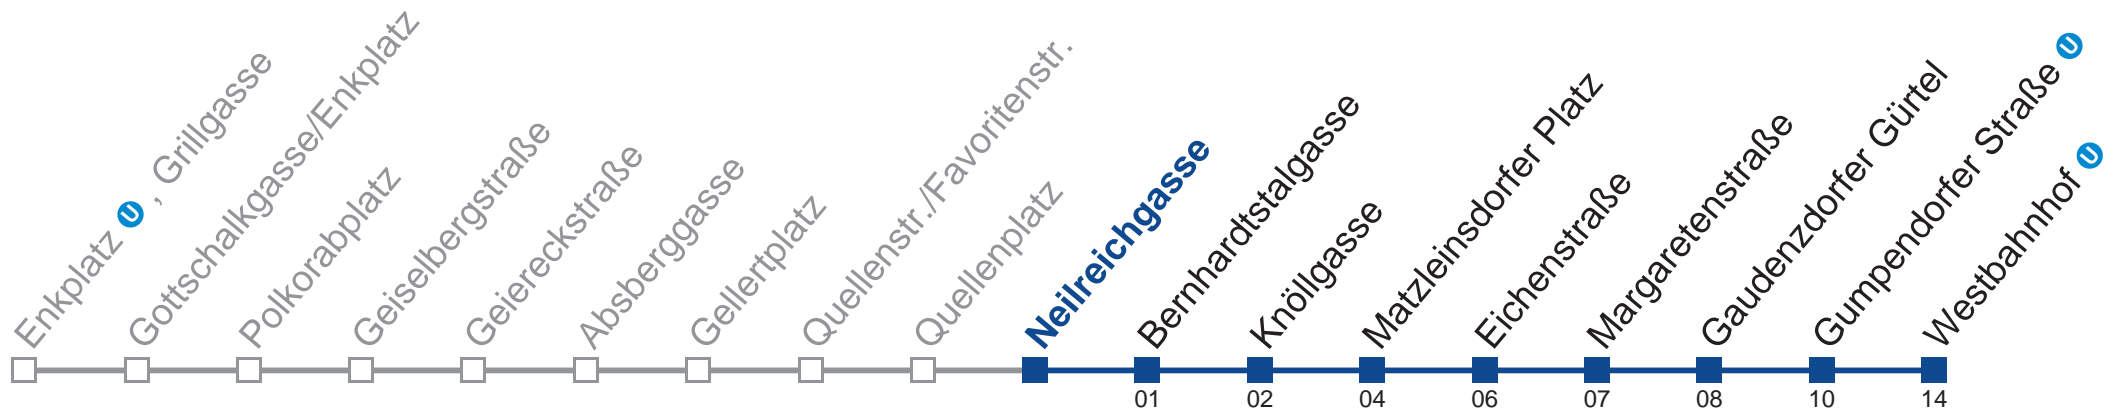

N6 Westbahnhof

Montag bis Freitag

0	31 59
1	29 59
2	29 59
3	29 59
4	29

Samstag, Sonn- und Feiertag

0	31
1	00 30
2	00 30
3	00 30
4	00 30

Holen Sie sich die aktuellen Abfahrtszeiten auf Ihr Handy!

m.qando.at/qr/00914