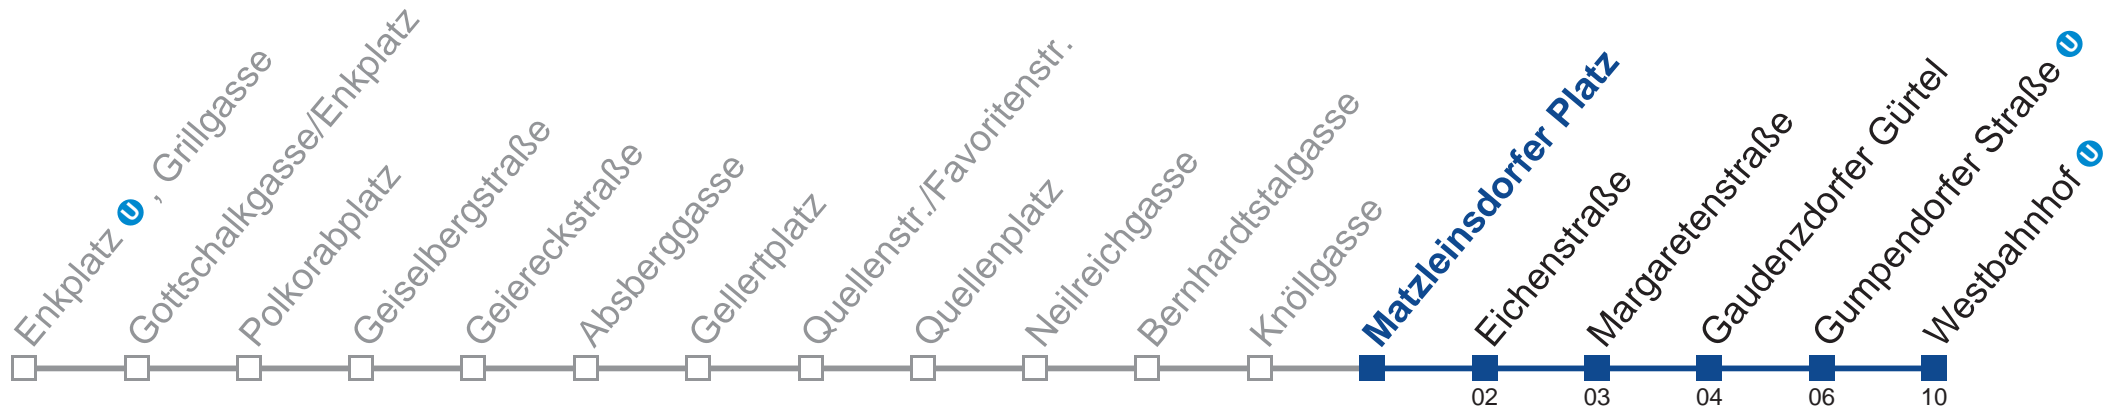

N6 Westbahnhof

Montag bis Freitag

0	36
1	03 33
2	03 33
3	03 33
4	03 33

Samstag, Sonn- und Feiertag

0	36
1	04 34
2	04 34
3	04 34
4	04 34

Holen Sie sich die aktuellen Abfahrtszeiten auf Ihr Handy!

m.qando.at/qr/00849