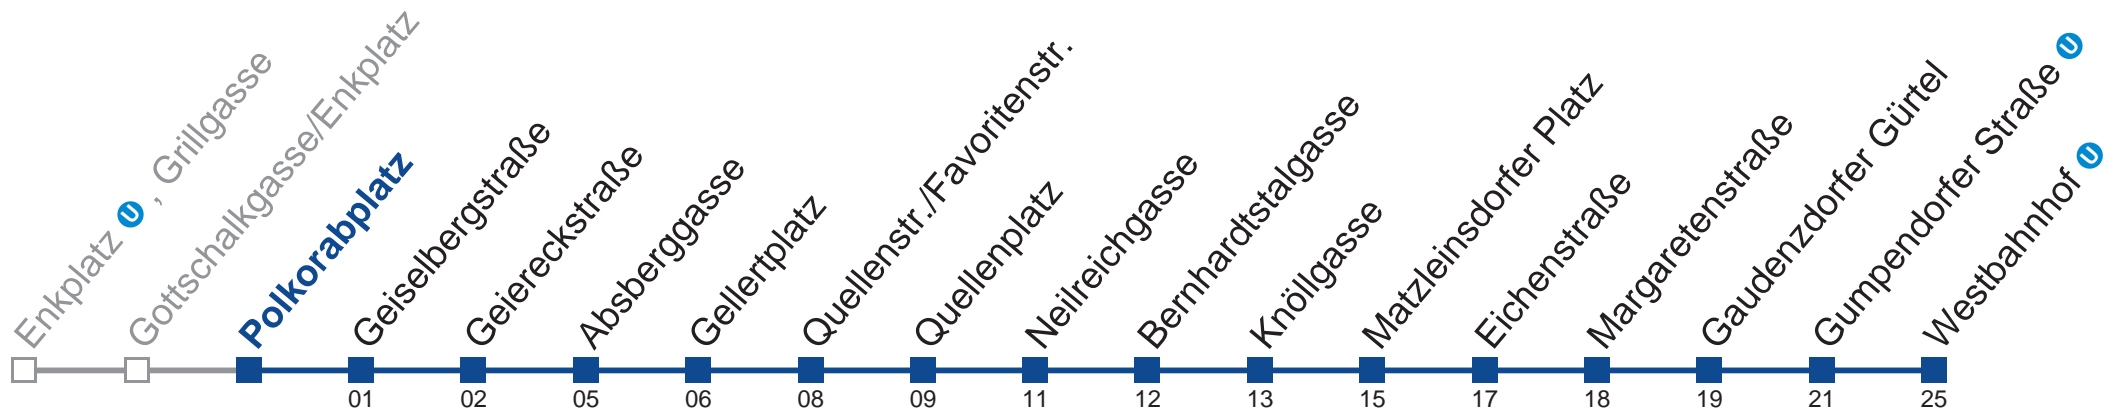

N6 Westbahnhof

Montag bis Freitag

0	48
1	18 48
2	18 48
3	18 48
4	18 48

Samstag, Sonn- und Feiertag

0	49
1	19 49
2	19 49
3	19 49
4	19 49

bis Neilreichgasse

Holen Sie sich die aktuellen Abfahrtszeiten auf Ihr Handy!
m.qando.at/qr/01263