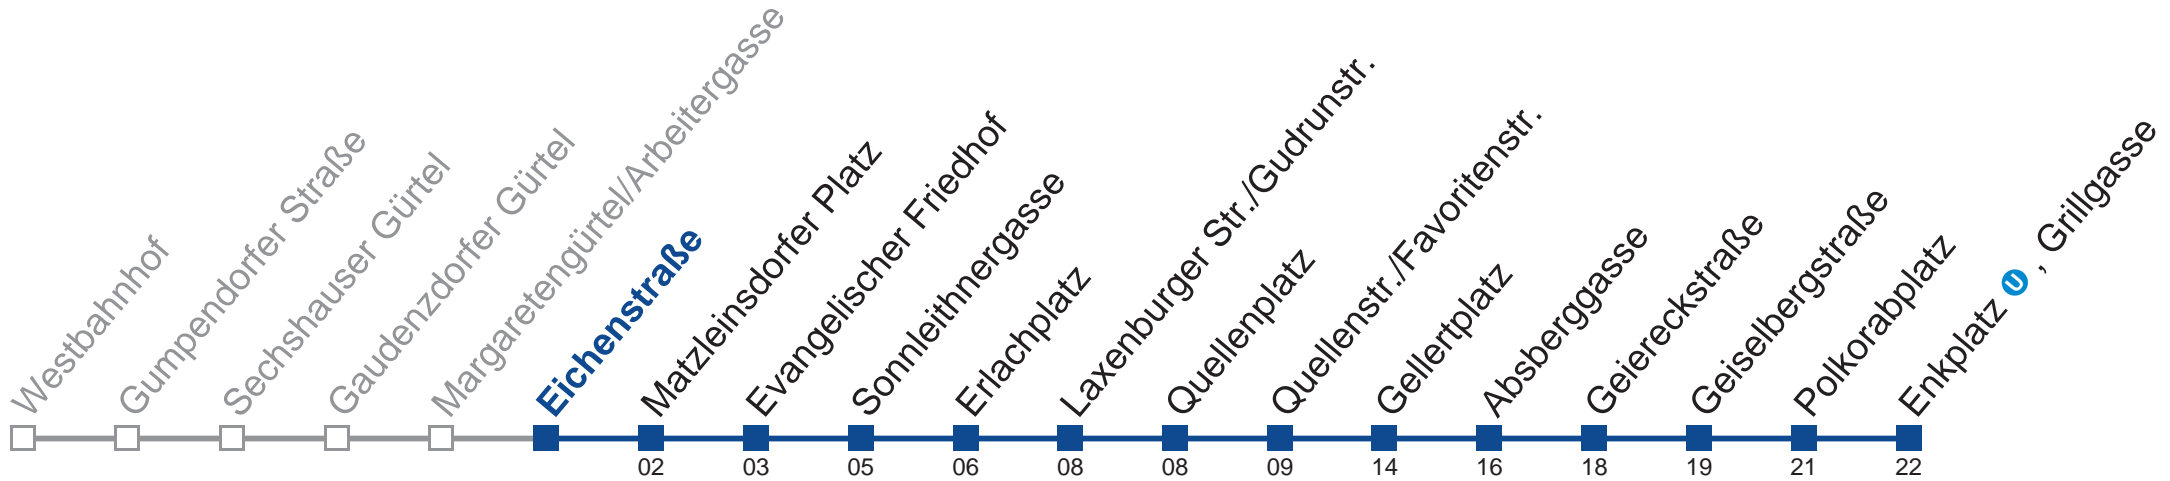

N6 Enkplatz U, Grillgasse

Montag bis Freitag

0	54
1	24 54
2	24 54
3	24 54
4	24 54

Samstag, Sonn- und Feiertag

0	52
1	22 52
2	22 52
3	22 52
4	22 52

□ bis Laxenburger Str./Gudrunstr.   ■ bis Quellenplatz

Holen Sie sich die aktuellen Abfahrtszeiten auf Ihr Handy!
m.qando.at/qr/00267