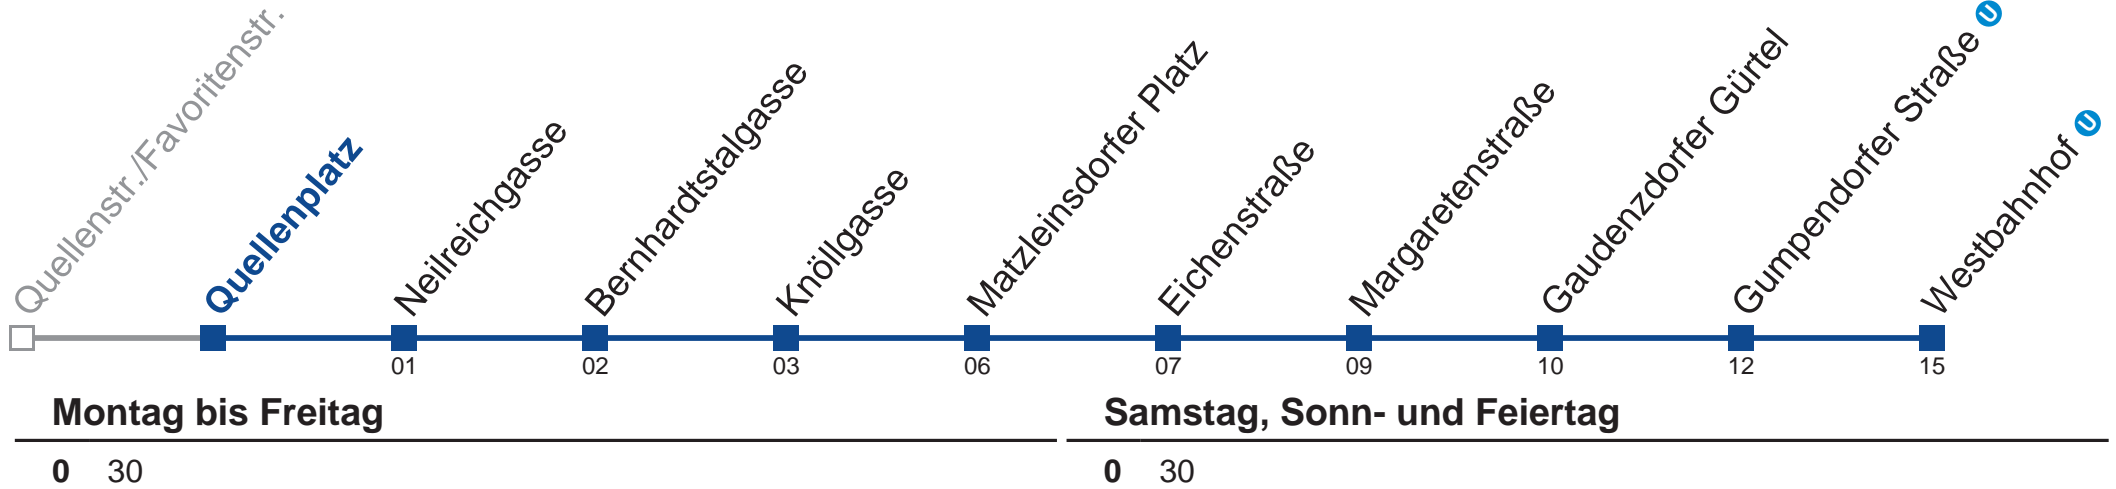

N6 Westbahnhof

Holen Sie sich die aktuellen Abfahrtszeiten auf Ihr Handy!
m.qando.at/qr/01058