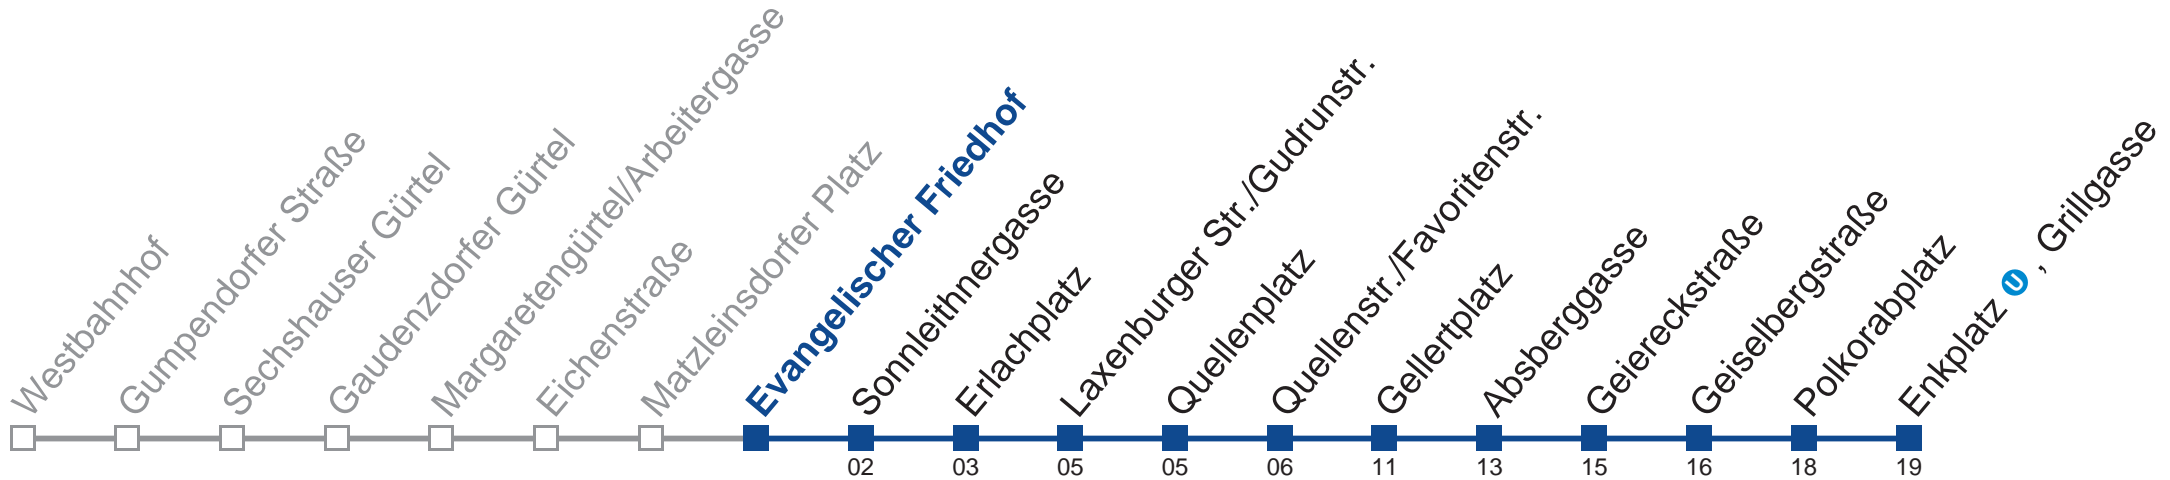

N6 Enkplatz U, Grillgasse

Montag bis Freitag

- 0 57
- 1 27 57
- 2 27 57
- 3 27 57
- 4 27 57

Samstag, Sonn- und Feiertag

- 0 55
- 1 25 55
- 2 25 55
- 3 25 55
- 4 25 55

□ bis Laxenburger Str./Gudrunstr.   ■ bis Quellenplatz

Holen Sie sich die aktuellen Abfahrtszeiten auf Ihr Handy!
m.qando.at/qr/00296