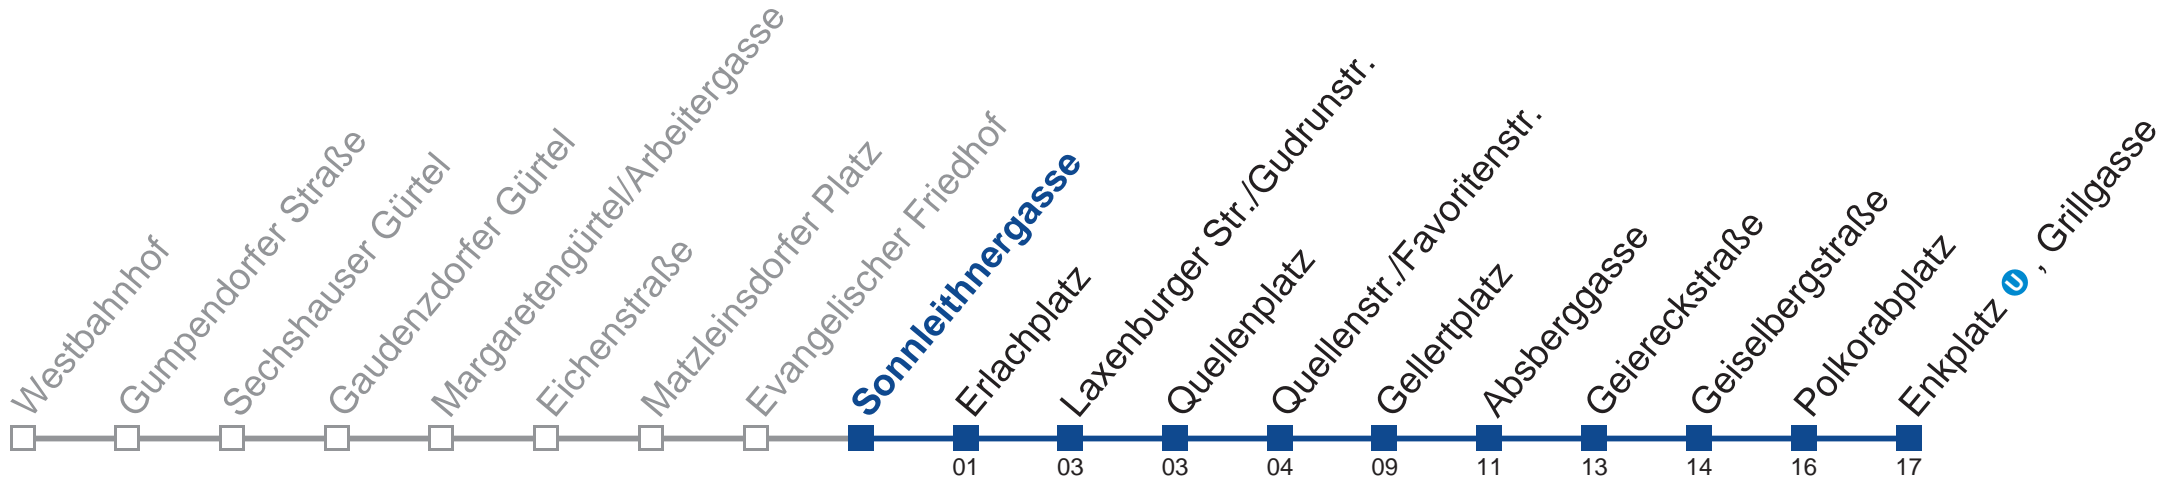

N6 Enkplatz U, Grillgasse

Montag bis Freitag

0	59
1	29 59
2	29 59
3	29 59
4	29 59

Samstag, Sonn- und Feiertag

0	57
1	27 57
2	27 57
3	27 57
4	27 57

□ bis Laxenburger Str./Gudrunstr.   ■ bis Quellenplatz

Holen Sie sich die aktuellen Abfahrtszeiten auf Ihr Handy!
m.qando.at/qr/00307