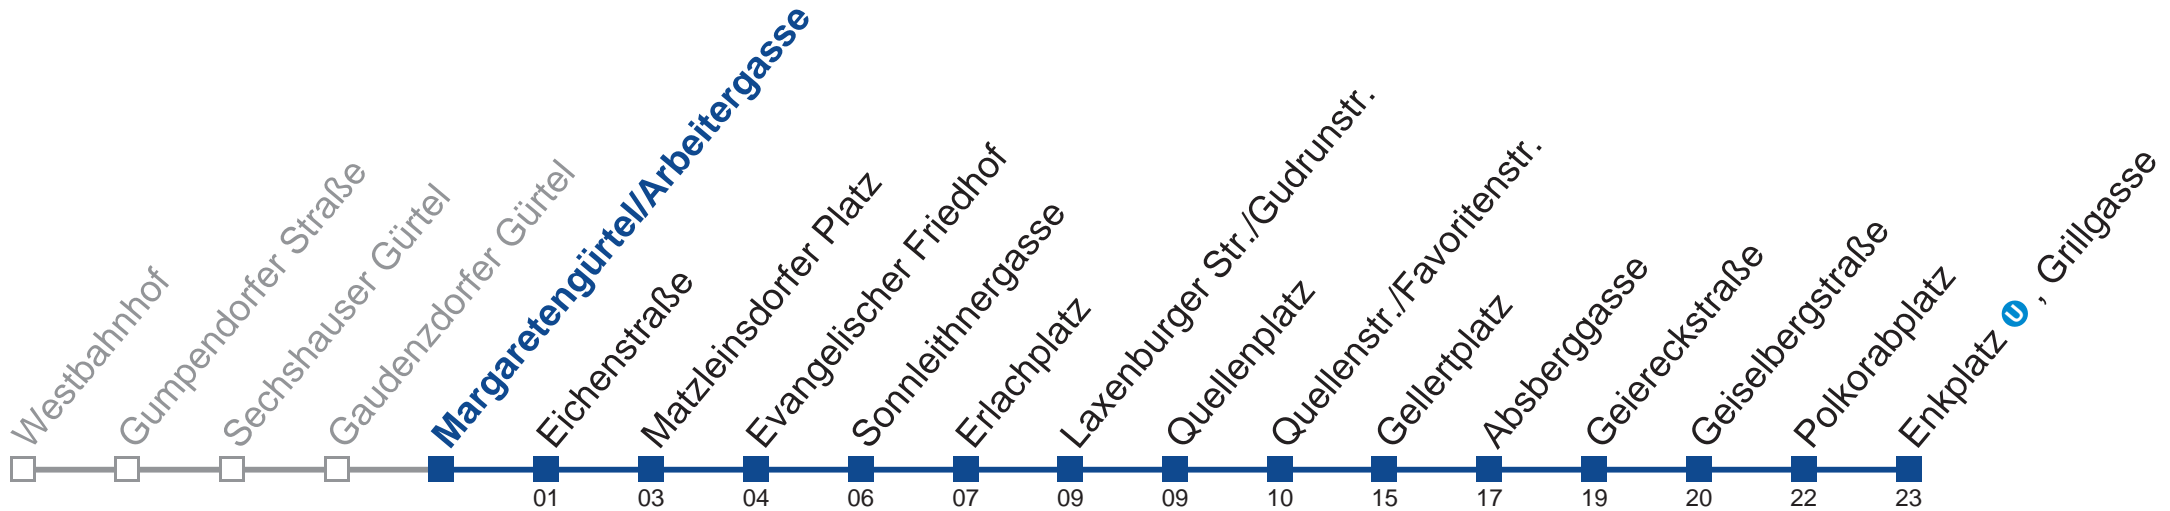

N6 Enkplatz U, Grillgasse

Montag bis Freitag

0	53
1	23 53
2	23 53
3	23 53
4	23 53

Samstag, Sonn- und Feiertag

0	51
1	21 51
2	21 51
3	21 51
4	21 51

□ bis Laxenburger Str./Gudrunstr.   ■ bis Quellenplatz

Holen Sie sich die aktuellen Abfahrtszeiten auf Ihr Handy!
m.qando.at/qr/00077