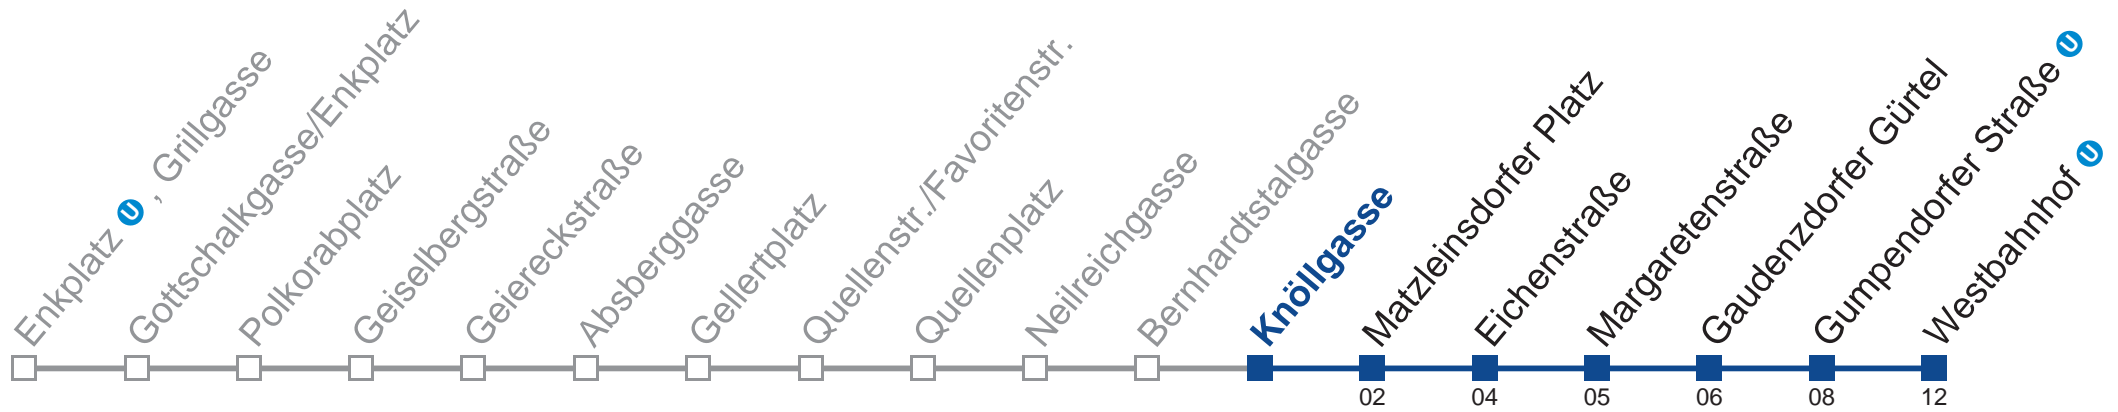

N6 Westbahnhof

Montag bis Freitag

0	33
1	01 31
2	01 31
3	01 31
4	01 31

Samstag, Sonn- und Feiertag

0	33
1	02 32
2	02 32
3	02 32
4	02 32

Holen Sie sich die aktuellen Abfahrtszeiten auf Ihr Handy!

m.qando.at/qr/01060