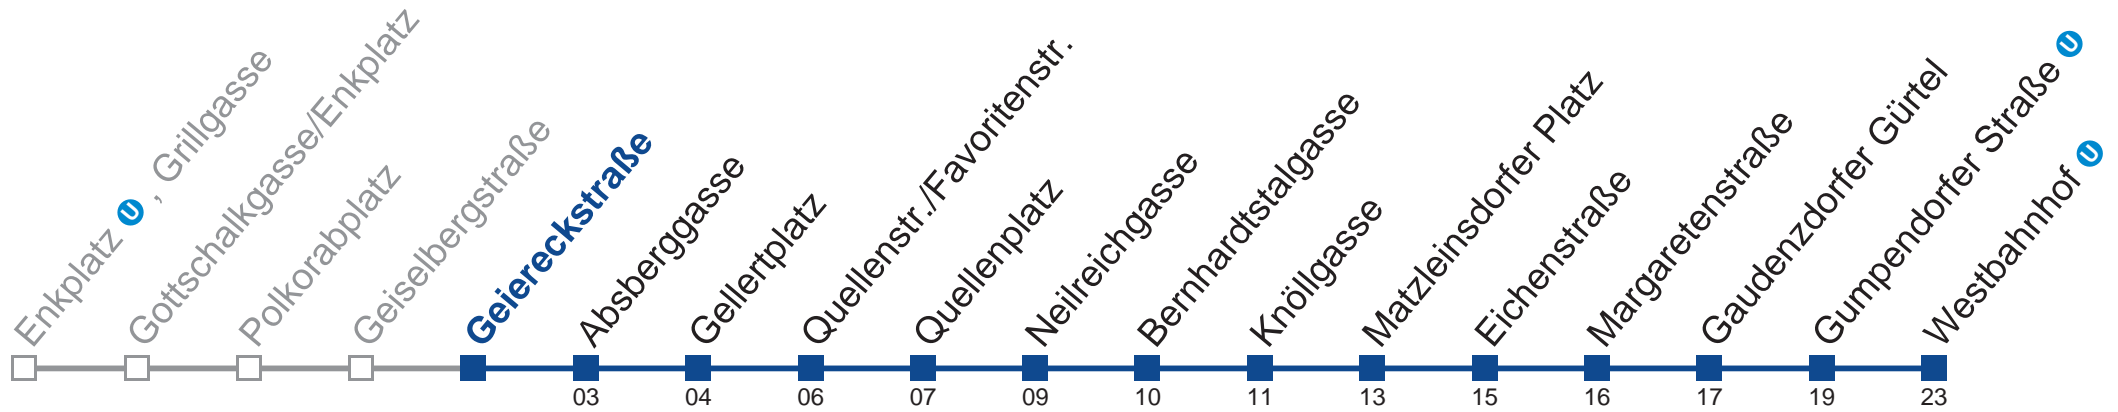

N6 Westbahnhof

Montag bis Freitag

0	50
1	20 50
2	20 50
3	20 50
4	20 50

Samstag, Sonn- und Feiertag

0	51
1	21 51
2	21 51
3	21 51
4	21 51

bis Neilreichgasse

Holen Sie sich die aktuellen Abfahrtszeiten auf Ihr Handy!
m.qando.at/qr/00382