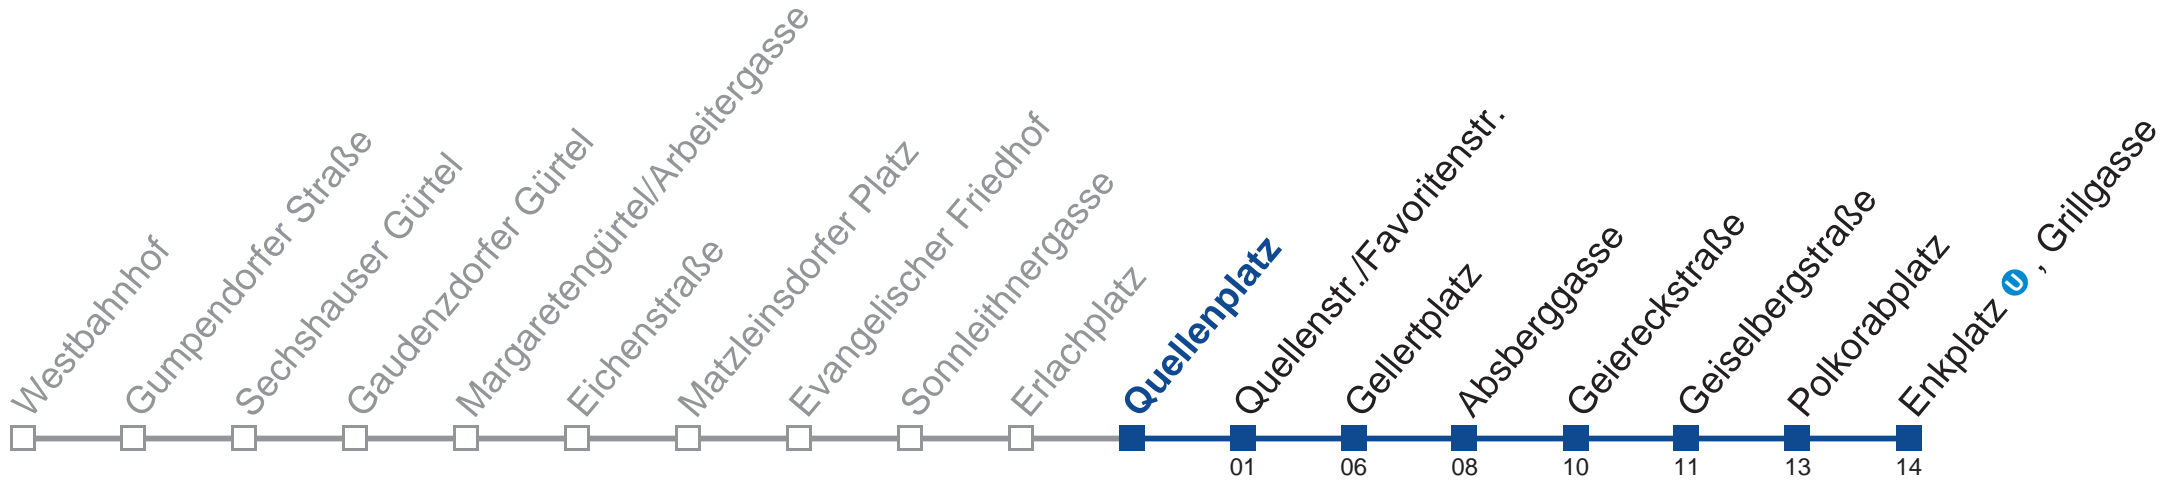

N6 Enkplatz , Grillgasse

Montag bis Freitag

- 1 03 33
- 2 03 33
- 3 03 33
- 4 03 33

Samstag, Sonn- und Feiertag

- 1 00 30
- 2 00 30
- 3 00 30
- 4 00 30

Holen Sie sich die aktuellen Abfahrtszeiten auf Ihr Handy!

m.qando.at/qr/01058