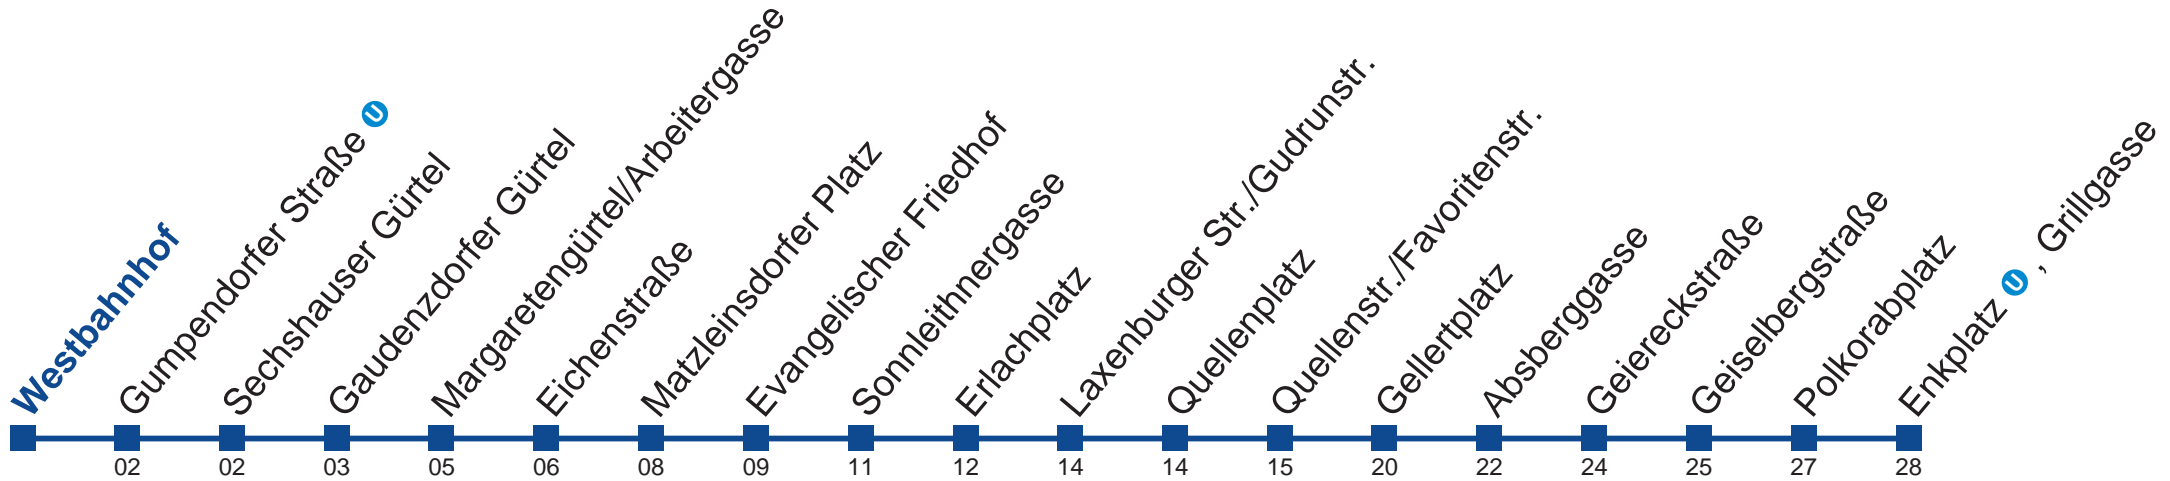

N6 Enkplatz U, Grillgasse

Montag bis Freitag

0	48
1	18 48
2	18 48
3	18 48
4	18 48

Samstag, Sonn- und Feiertag

0	46
1	16 46
2	16 46
3	16 46
4	16 46

□ bis Laxenburger Str./Gudrunstr.

■ bis Quellenplatz

Holen Sie sich die aktuellen Abfahrtszeiten auf Ihr Handy!
m.qando.at/qr/01468