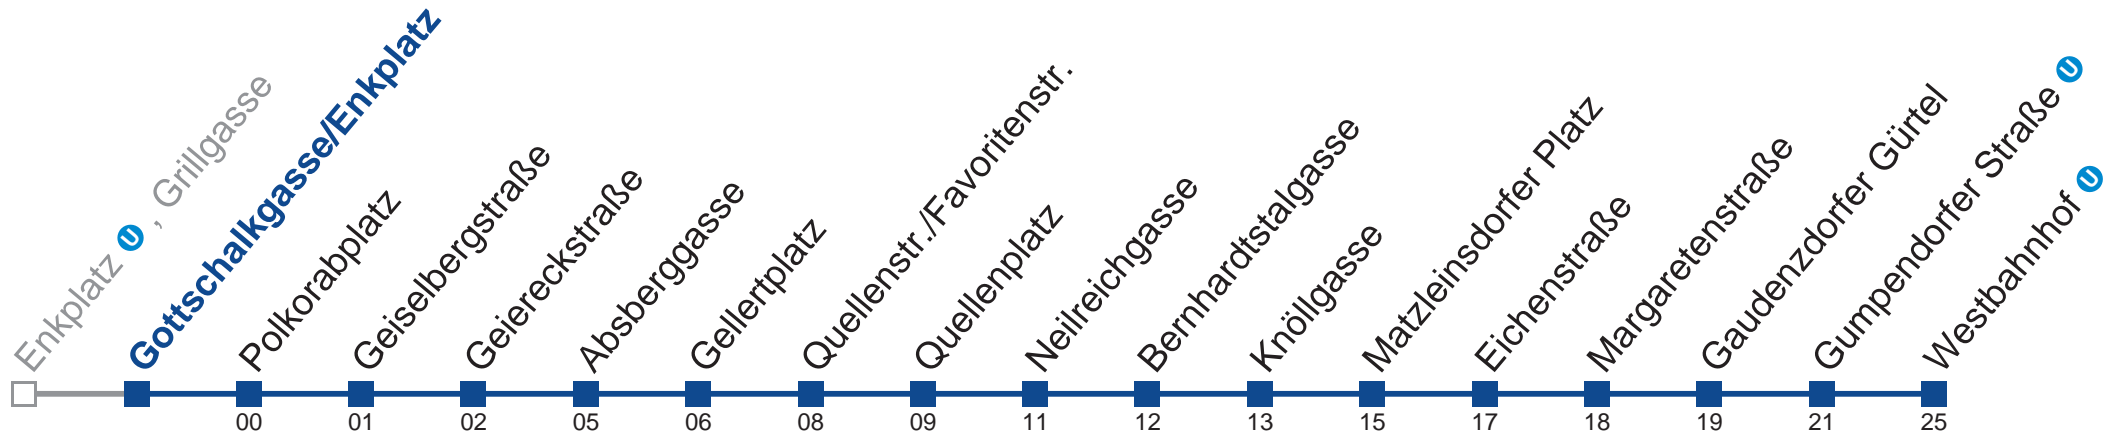

N6 Westbahnhof

Montag bis Freitag

0	48
1	18 48
2	18 48
3	18 48
4	18 48

Samstag, Sonn- und Feiertag

0	49
1	19 49
2	19 49
3	19 49
4	19 49

bis Neilreichgasse

Holen Sie sich die aktuellen Abfahrtszeiten auf Ihr Handy!

m.qando.at/qr/01757