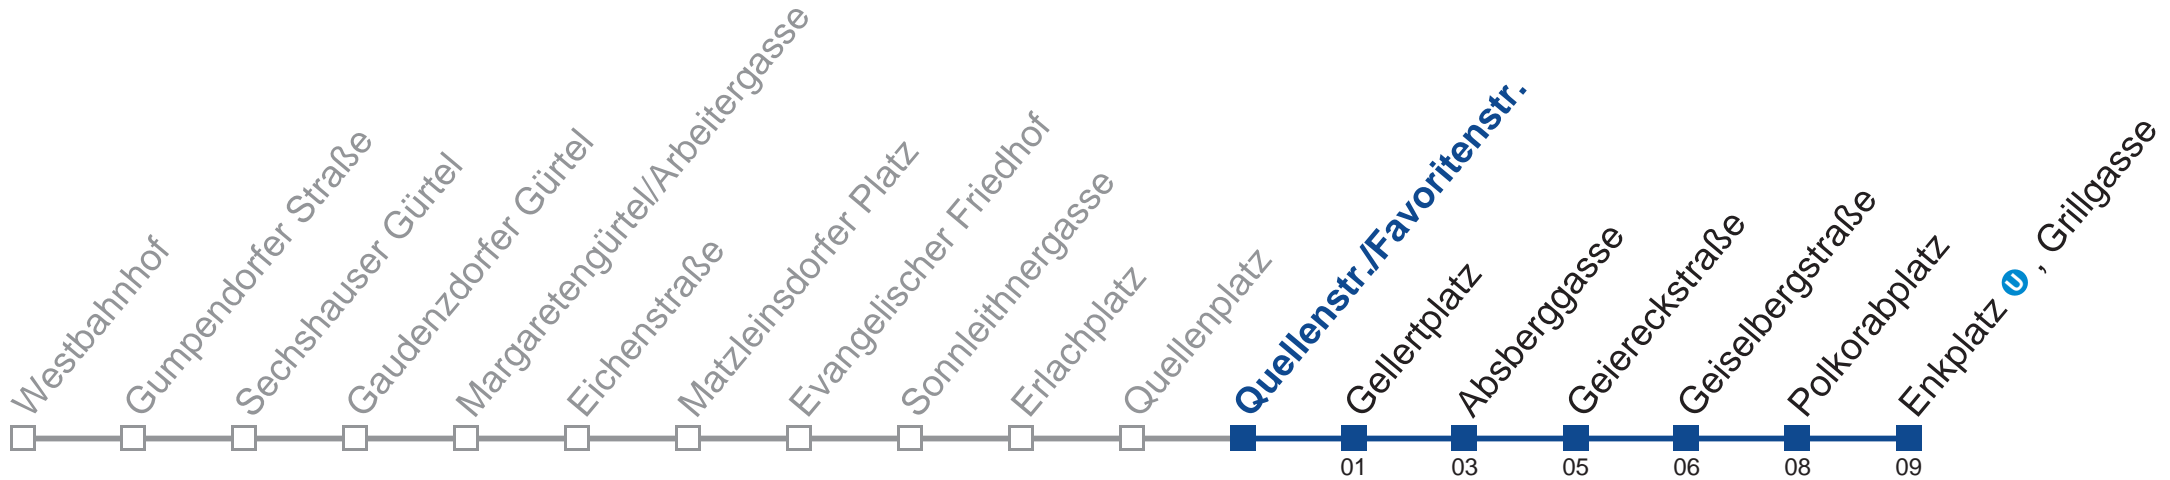

N6 Enkplatz , Grillgasse

Montag bis Freitag

0	33
1	04 34
2	04 34
3	04 34
4	04 34

Samstag, Sonn- und Feiertag

0	35
1	05 35
2	05 35
3	05 35
4	05 35

Holen Sie sich die aktuellen Abfahrtszeiten auf Ihr Handy!

m.qando.at/qr/01059