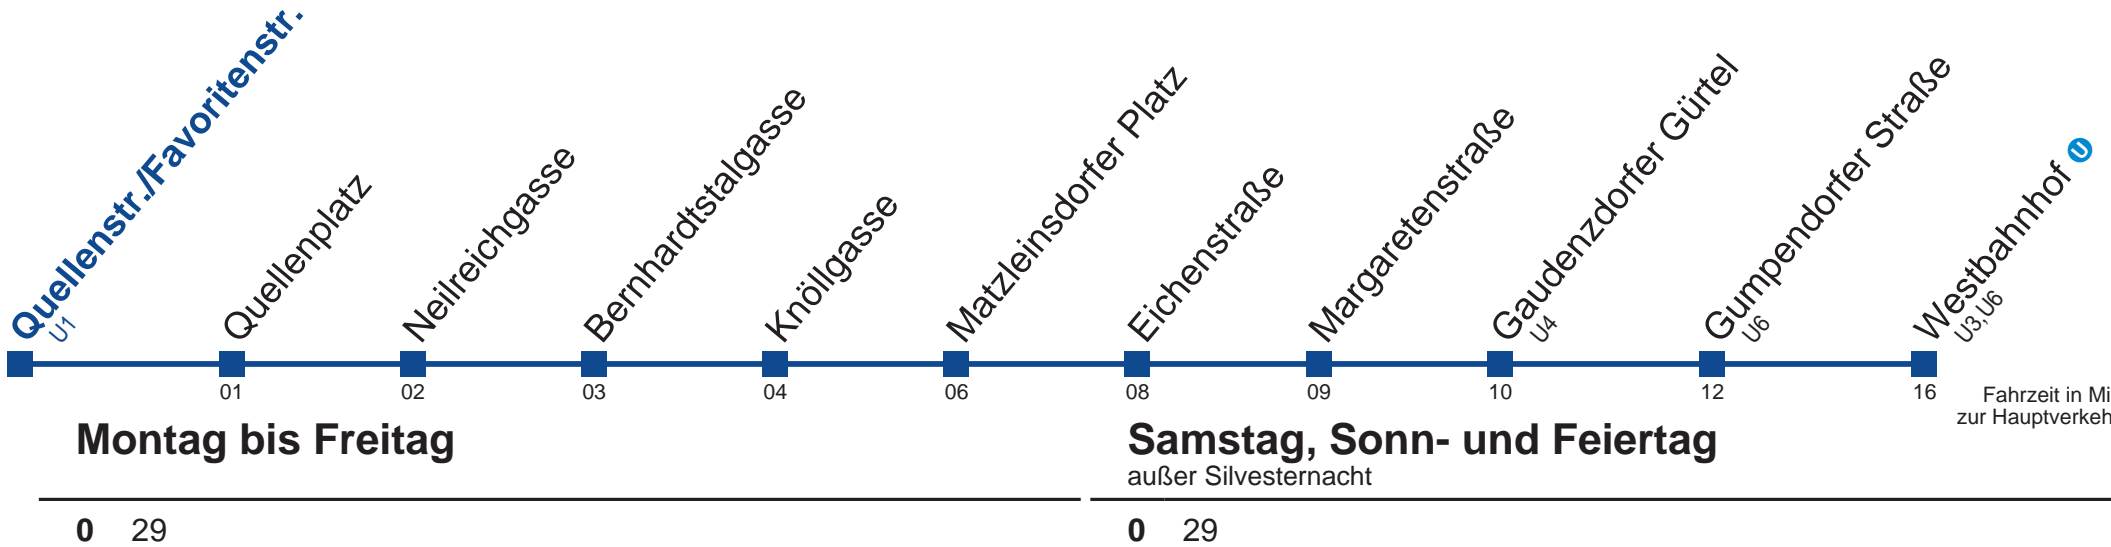

N6 Westbahnhof U

Vom 31.12. auf 1.1. kein Betrieb. Benutzen Sie bitte den Silvesternachtverkehr.

Holen Sie sich die aktuellen Abfahrtszeiten auf Ihr Handy!
m.qando.at/qr/01059