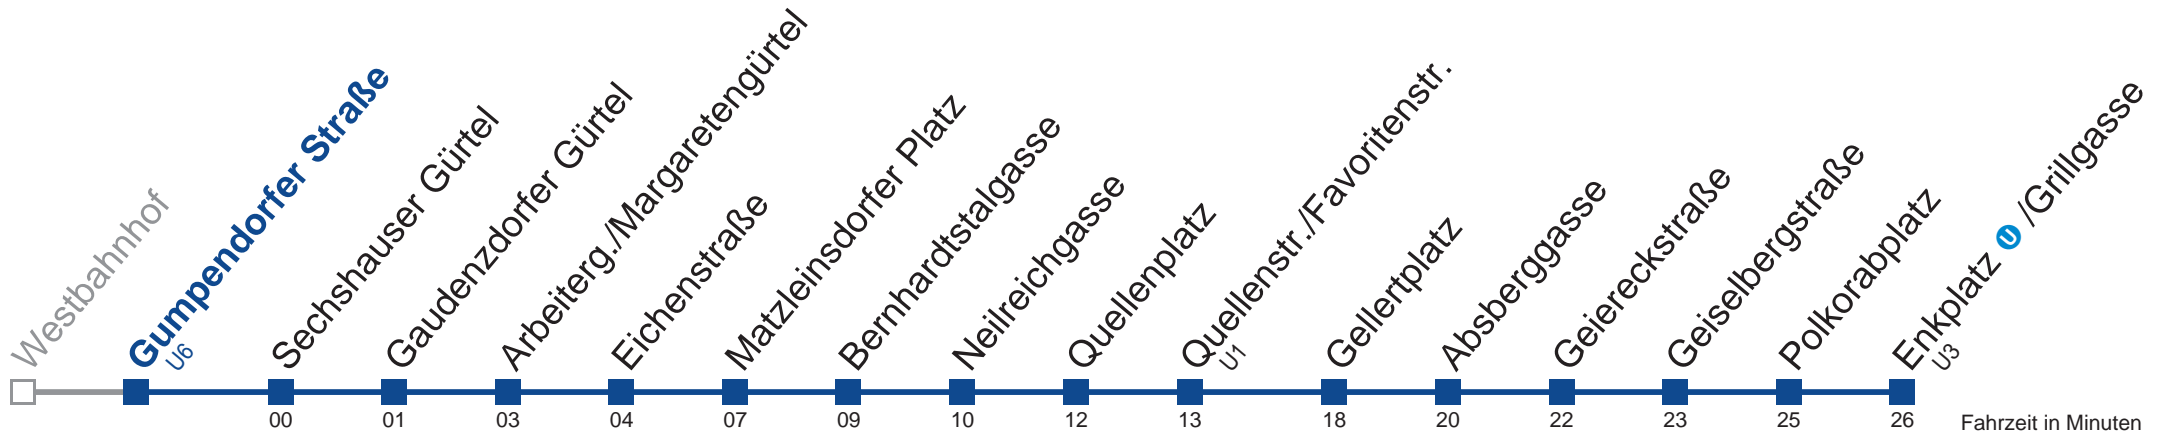

N6 Enkplatz / Grillgasse

Fahrzeit in Minuten zur Hauptverkehrszeit

Montag bis Freitag

0	48
1	18 48
2	18 48
3	18 48
4	18 48

Samstag, Sonn- und Feiertag

außer Silvesternacht

0	48
1	18 48
2	18 48
3	18 48
4	18 48

Vom 31.12. auf 1.1. kein Betrieb. Benutzen Sie bitte den Silvesternachtverkehr.
☐ bis Quellenplatz

Holen Sie sich die aktuellen Abfahrtszeiten auf Ihr Handy!

m.qando.at/qr/00436