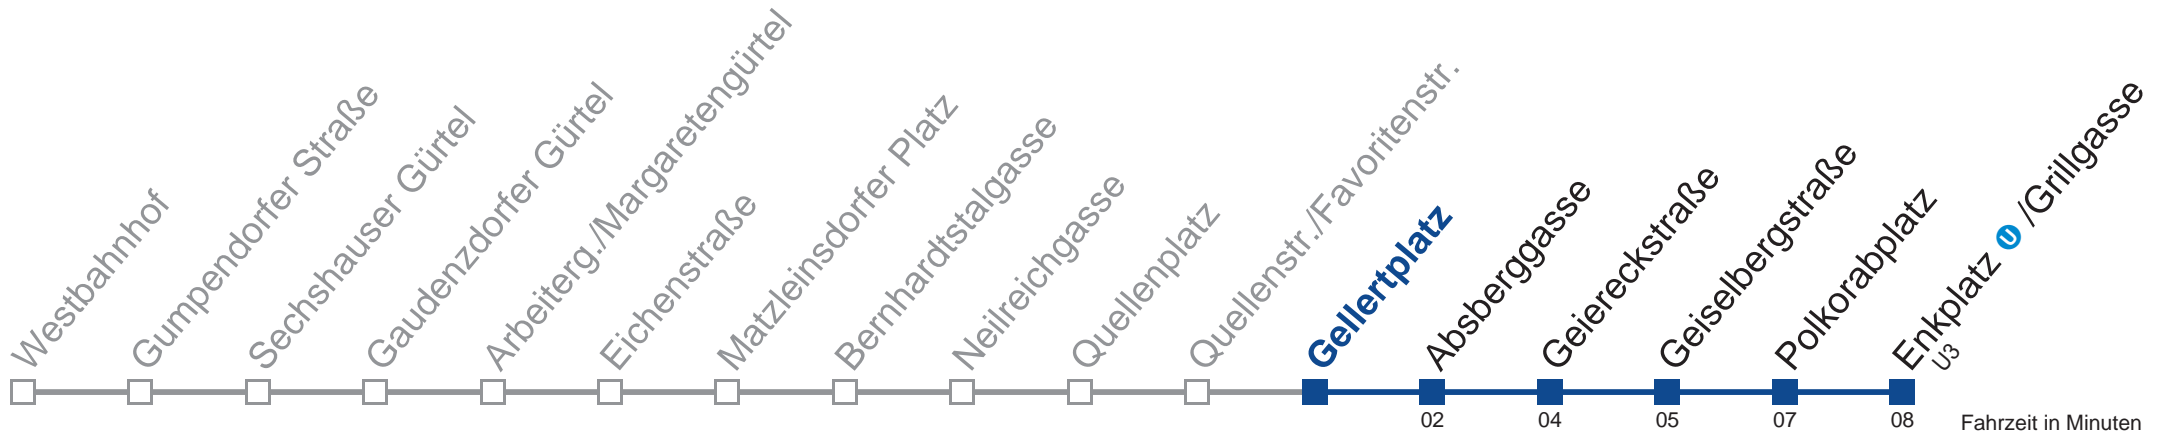

N6 Enkplatz^U/Grillgasse

Montag bis Freitag

0	34
1	05 35
2	05 35
3	05 35
4	05 35

Samstag, Sonn- und Feiertag

außer Silvesternacht

0	36
1	06 36
2	06 36
3	06 36
4	06 36

Vom 31.12. auf 1.1. kein Betrieb. Benutzen Sie bitte den Silvesternachtverkehr.

Holen Sie sich die aktuellen Abfahrtszeiten auf Ihr Handy!
m.qando.at/qr/00384