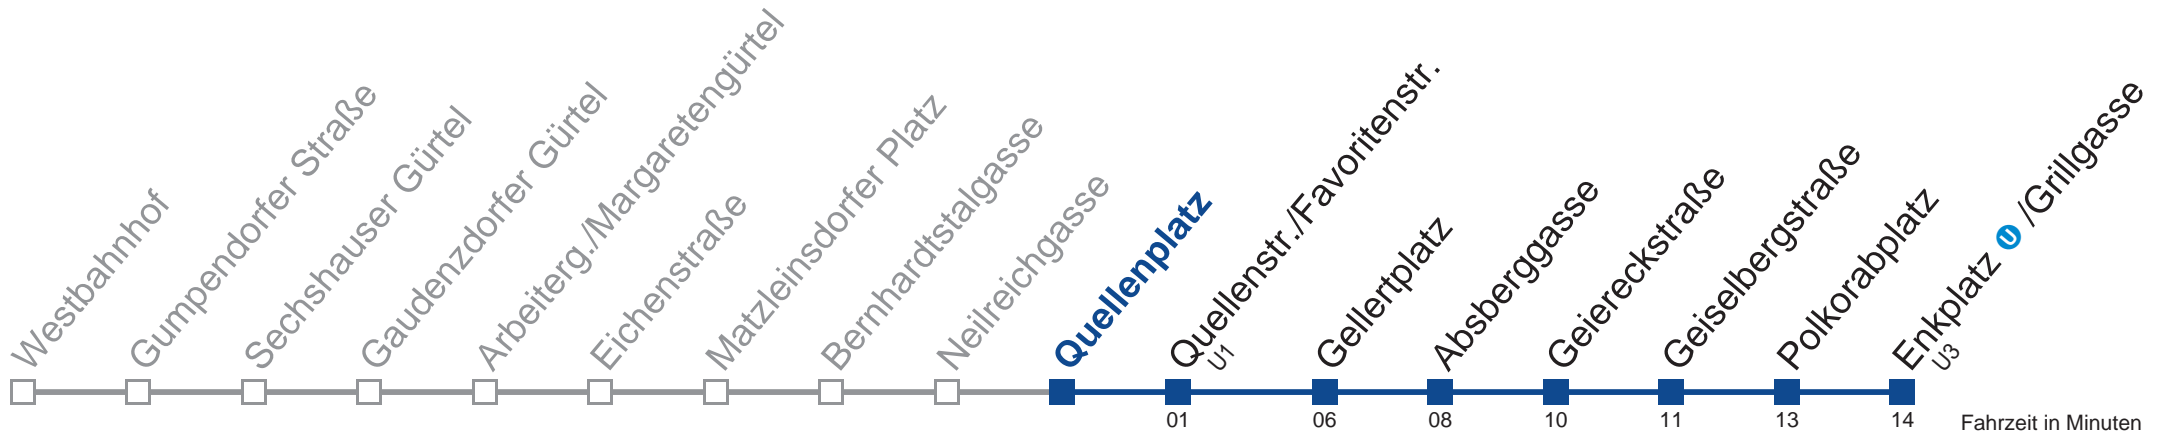

N6 Enkplatz^U/Grillgasse

Montag bis Freitag

- 1 03 33
- 2 03 33
- 3 03 33
- 4 03 33

Samstag, Sonn- und Feiertag

außer Silvesternacht

- 1 00 30
- 2 00 30
- 3 00 30
- 4 00 30

Vom 31.12. auf 1.1. kein Betrieb. Benutzen Sie bitte den Silvesternachtverkehr.

Holen Sie sich die aktuellen Abfahrtszeiten auf Ihr Handy!

m.qando.at/qr/01058