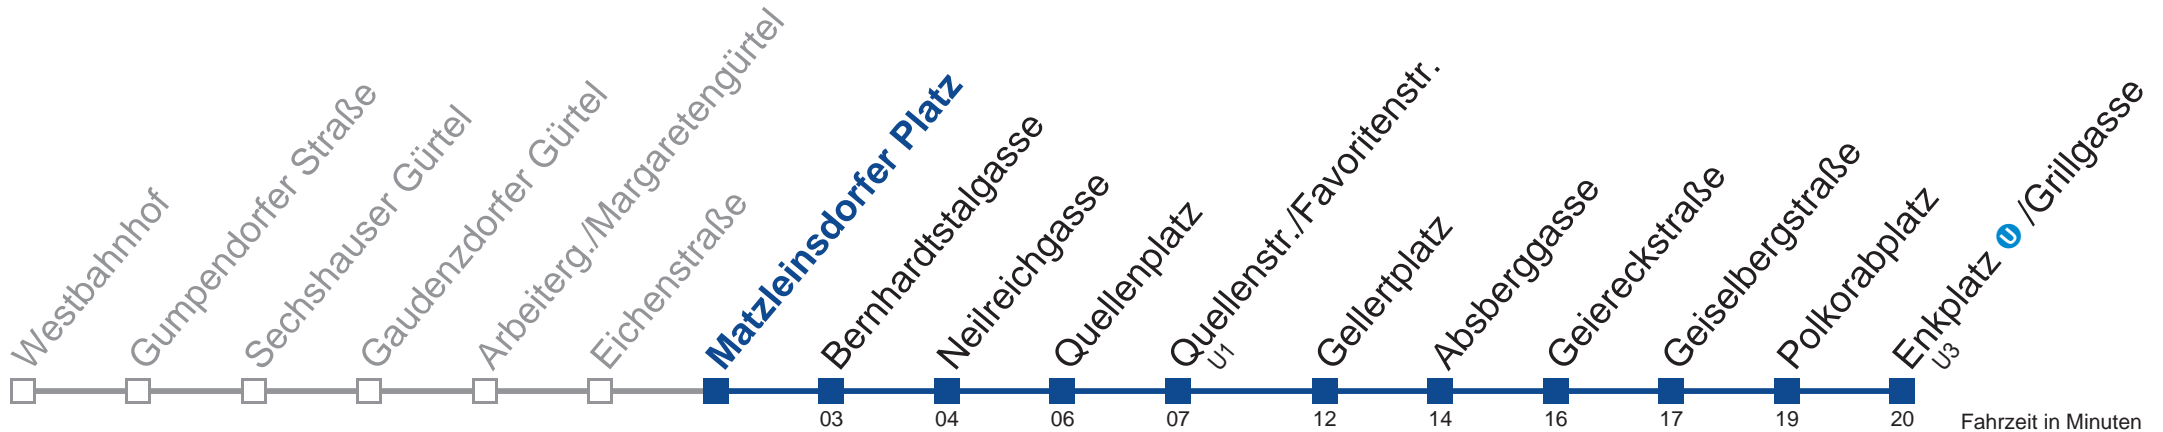

N6 Enkplatz / Grillgasse

Montag bis Freitag

0	54
1	24 54
2	24 54
3	24 54
4	24 54

Samstag, Sonn- und Feiertag

außer Silvesternacht

0	54
1	24 54
2	24 54
3	24 54
4	24 54

Vom 31.12. auf 1.1. kein Betrieb. Benutzen Sie bitte den Silvesternachtverkehr.
bis Quellenplatz

Holen Sie sich die aktuellen Abfahrtszeiten auf Ihr Handy!
m.qando.at/qr/00849