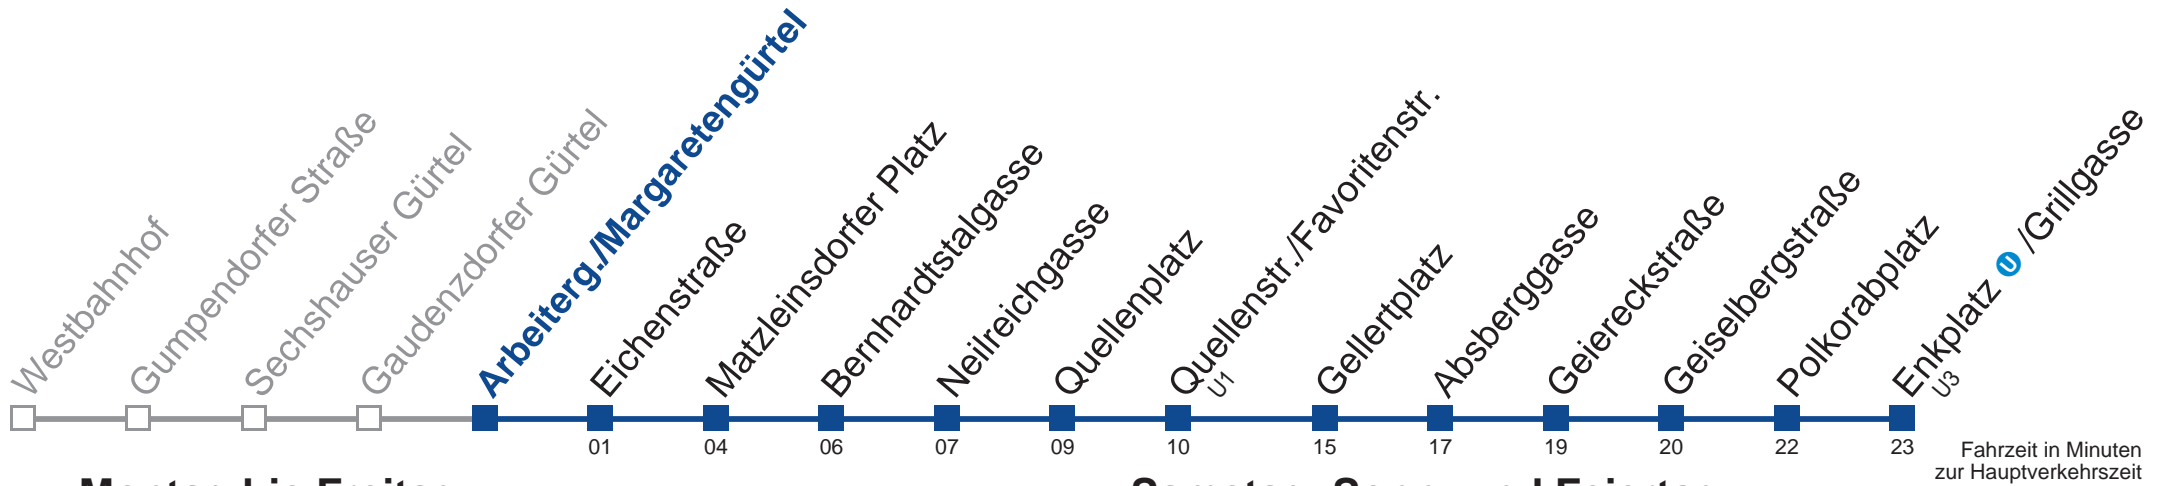

N6 Enkplatz^U/Grillgasse

Montag bis Freitag

0	51
1	21 51
2	21 51
3	21 51
4	21 51

Samstag, Sonn- und Feiertag

außer Silvesternacht

0	51
1	21 51
2	21 51
3	21 51
4	21 51

Vom 31.12. auf 1.1. kein Betrieb. Benutzen Sie bitte den Silvesternachtverkehr.
☐ bis Quellenplatz

Holen Sie sich die aktuellen Abfahrtszeiten auf Ihr Handy!
m.qando.at/qr/00077