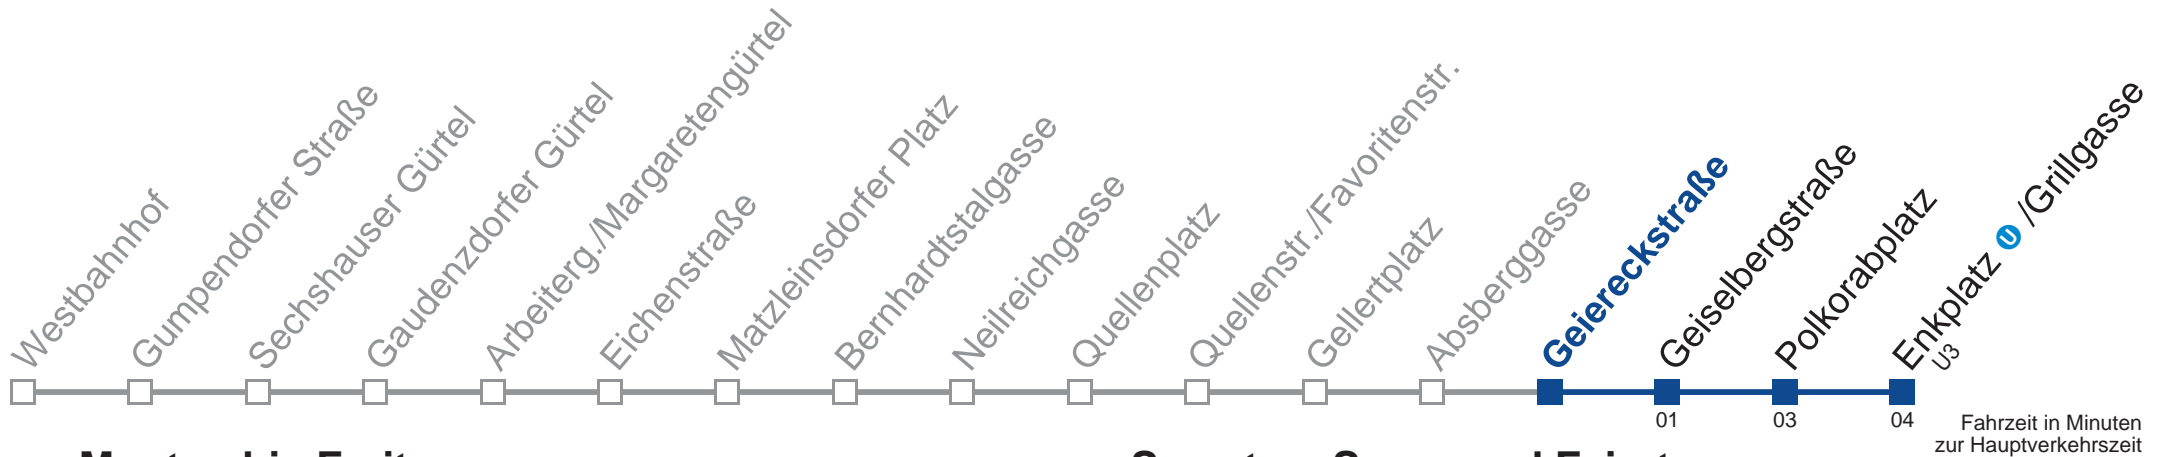

N6 Enkplatz / Grillgasse

Fahrzeit in Minuten zur Hauptverkehrszeit

Montag bis Freitag

0	38
1	09 39
2	09 39
3	09 39
4	09 39

Samstag, Sonn- und Feiertag

außer Silvesternacht

0	40
1	10 40
2	10 40
3	10 40
4	10 40

Vom 31.12. auf 1.1. kein Betrieb. Benutzen Sie bitte den Silvesternachtverkehr.

Holen Sie sich die aktuellen Abfahrtszeiten auf Ihr Handy!
m.qando.at/qr/00382