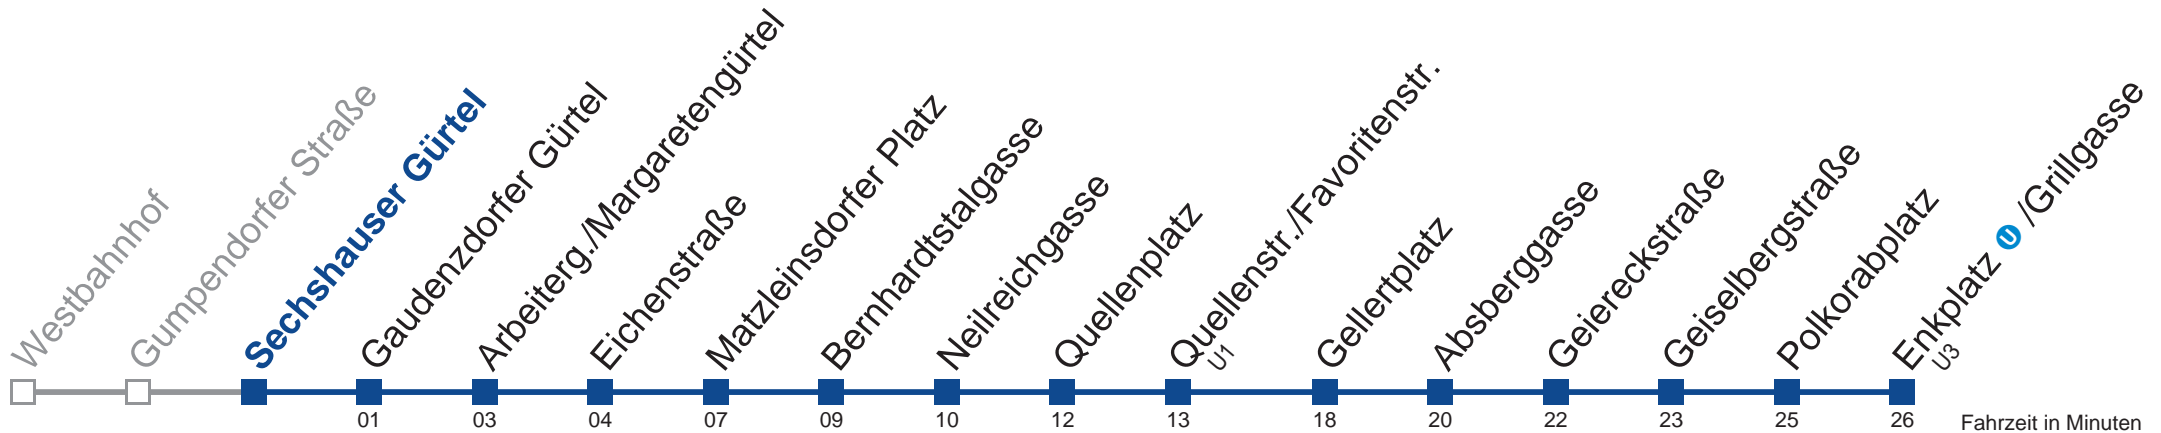

N6 Enkplatz / Grillgasse

Fahrzeit in Minuten zur Hauptverkehrszeit

Montag bis Freitag

0	48
1	18 48
2	18 48
3	18 48
4	18 48

Samstag, Sonn- und Feiertag

außer Silvesternacht

0	48
1	18 48
2	18 48
3	18 48
4	18 48

Vom 31.12. auf 1.1. kein Betrieb. Benutzen Sie bitte den Silvesternachtverkehr.
bis Quellenplatz

Holen Sie sich die aktuellen Abfahrtszeiten auf Ihr Handy!

m.qando.at/qr/01725