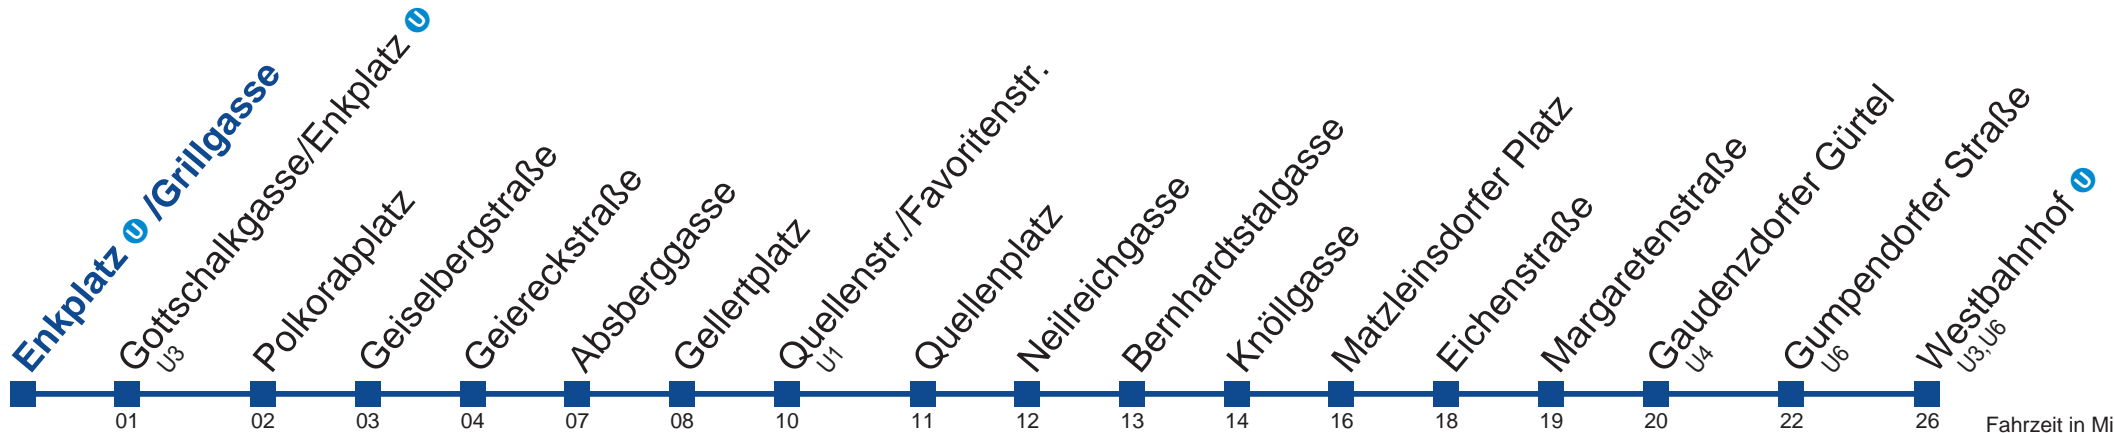

N6 Westbahnhof

Fahrzeit in Minuten
zur Hauptverkehrszeit

Montag bis Freitag

0	47
1	17 47
2	17 47
3	17 47
4	17 47

Samstag, Sonn- und Feiertag

außer Silvesternacht

0	48
1	18 48
2	18 48
3	18 48
4	18 48

Vom 31.12. auf 1.1. kein Betrieb. Benutzen Sie bitte den Silvesternachtverkehr.
  bis Neureichgasse

Holen Sie sich die
aktuellen Abfahrtszeiten
auf Ihr Handy!
m.qando.at/qr/00425