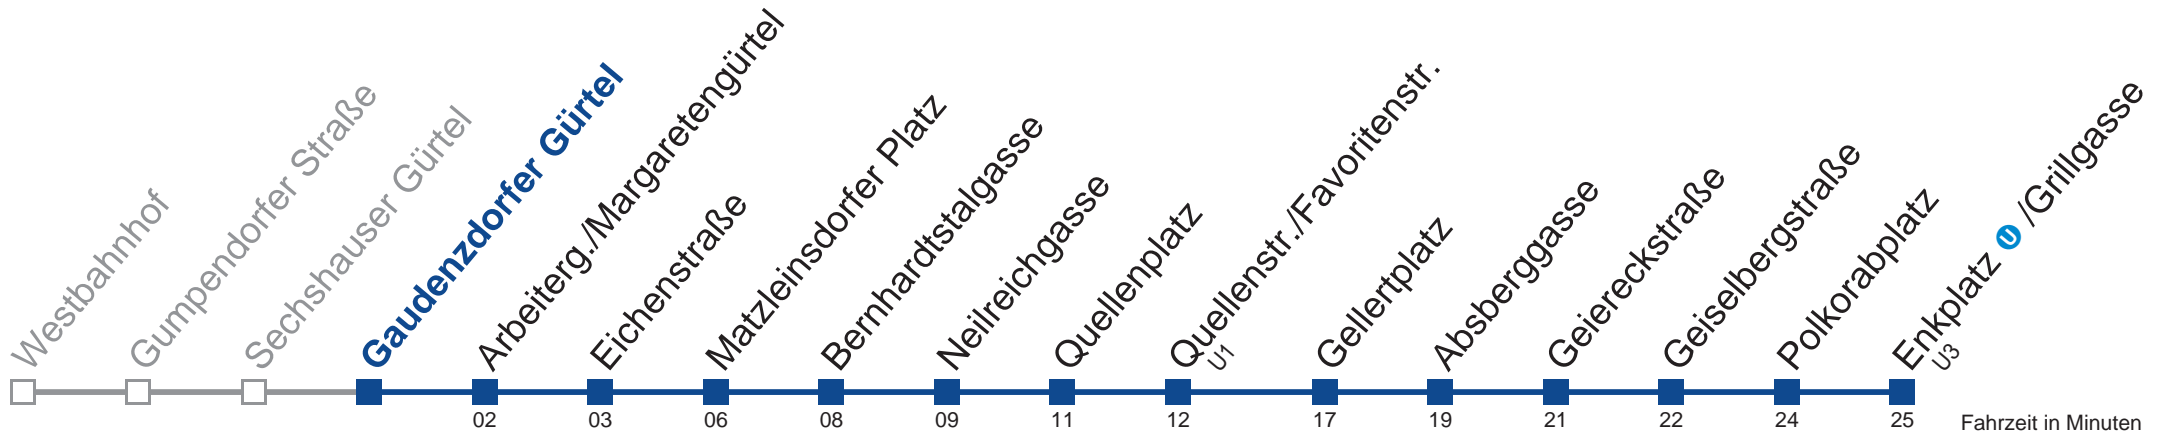

N6 Enkplatz / Grillgasse

Fahrzeit in Minuten zur Hauptverkehrszeit

Montag bis Freitag

0	49
1	19 49
2	19 49
3	19 49
4	19 49

Samstag, Sonn- und Feiertag

außer Silvesternacht

0	49
1	19 49
2	19 49
3	19 49
4	19 49

Vom 31.12. auf 1.1. kein Betrieb. Benutzen Sie bitte den Silvesternachtverkehr.
bis Quellenplatz

Holen Sie sich die aktuellen Abfahrtszeiten auf Ihr Handy!

m.qando.at/qr/00379