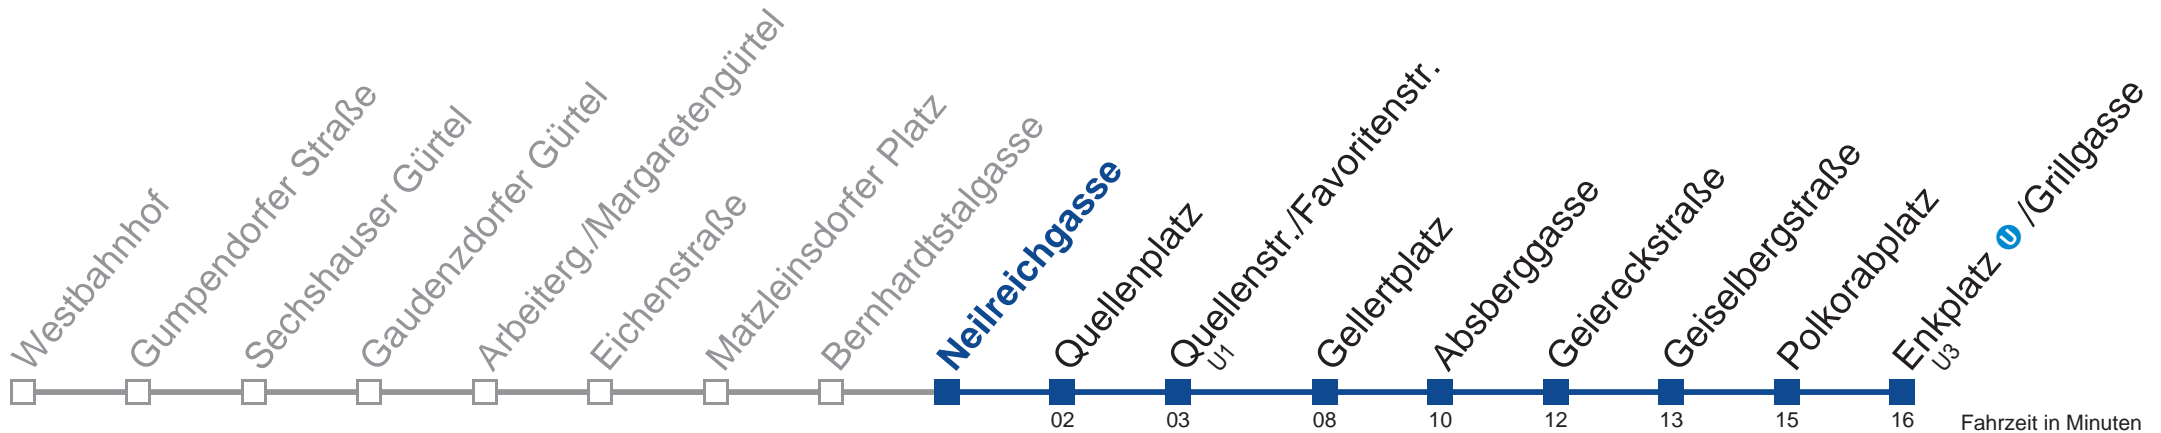

N6 Enkplatz / Grillgasse

Fahrzeit in Minuten zur Hauptverkehrszeit

Montag bis Freitag

Samstag, Sonn- und Feiertag

außer Silvesternacht

0	
1	00 30
2	00 30
3	00 30
4	00 30
5	00

0	58
1	28 58
2	28 58
3	28 58
4	28 58
5	

Vom 31.12. auf 1.1. kein Betrieb. Benutzen Sie bitte den Silvesternachtverkehr.
bis Quellenplatz

Holen Sie sich die aktuellen Abfahrtszeiten auf Ihr Handy!
m.qando.at/qr/00914