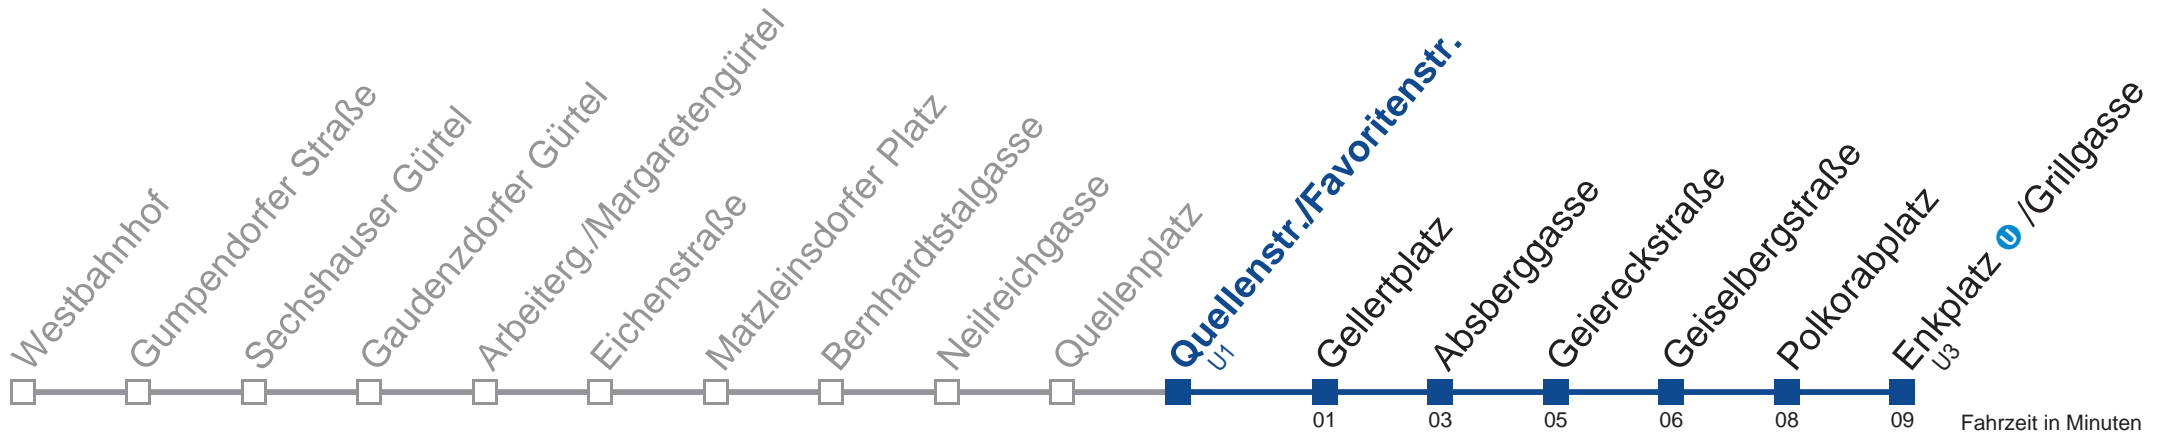

N6 Enkplatz^U/Grillgasse

Montag bis Freitag

- 0 33
- 1 04 34
- 2 04 34
- 3 04 34
- 4 04 34

Samstag, Sonn- und Feiertag

außer Silvesternacht

- 0 35
- 1 05 35
- 2 05 35
- 3 05 35
- 4 05 35

Fahrzeit in Minuten zur Hauptverkehrszeit

Vom 31.12. auf 1.1. kein Betrieb. Benutzen Sie bitte den Silvesternachtverkehr.

Holen Sie sich die aktuellen Abfahrtszeiten auf Ihr Handy!
m.qando.at/qr/01059