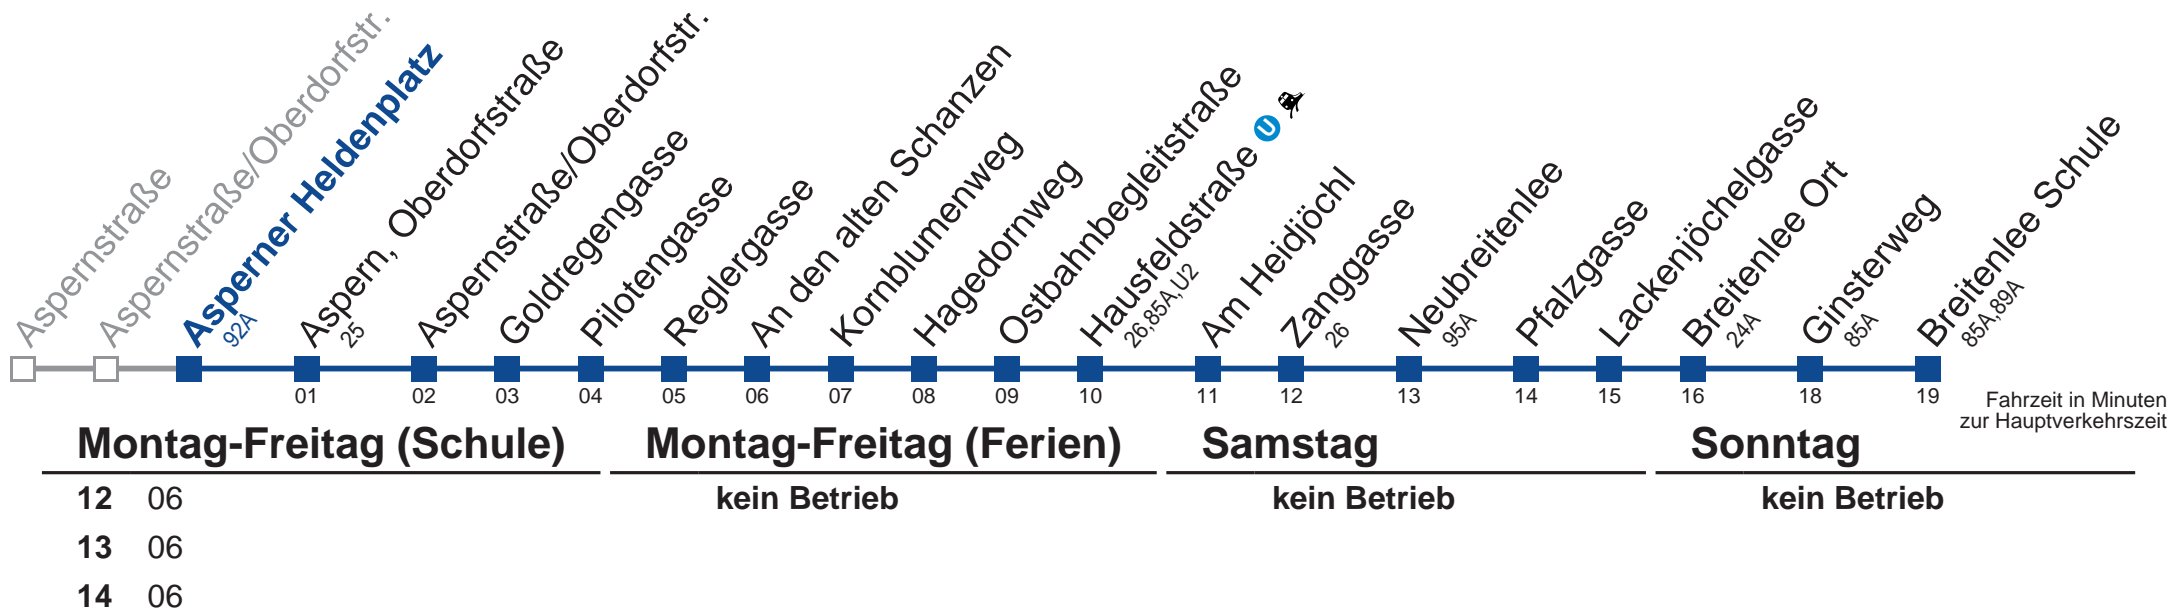

über Aspernstraße/Oberdorfstr.

97A Breitenlee Schule

97A Breitenlee Schule

97A Breitenlee Schule

97A Breitenlee Schule

97A Breitenlee Schule

Fahrzeit in Minuten
zur Hauptverkehrszeit

Montag-Freitag (Schule)