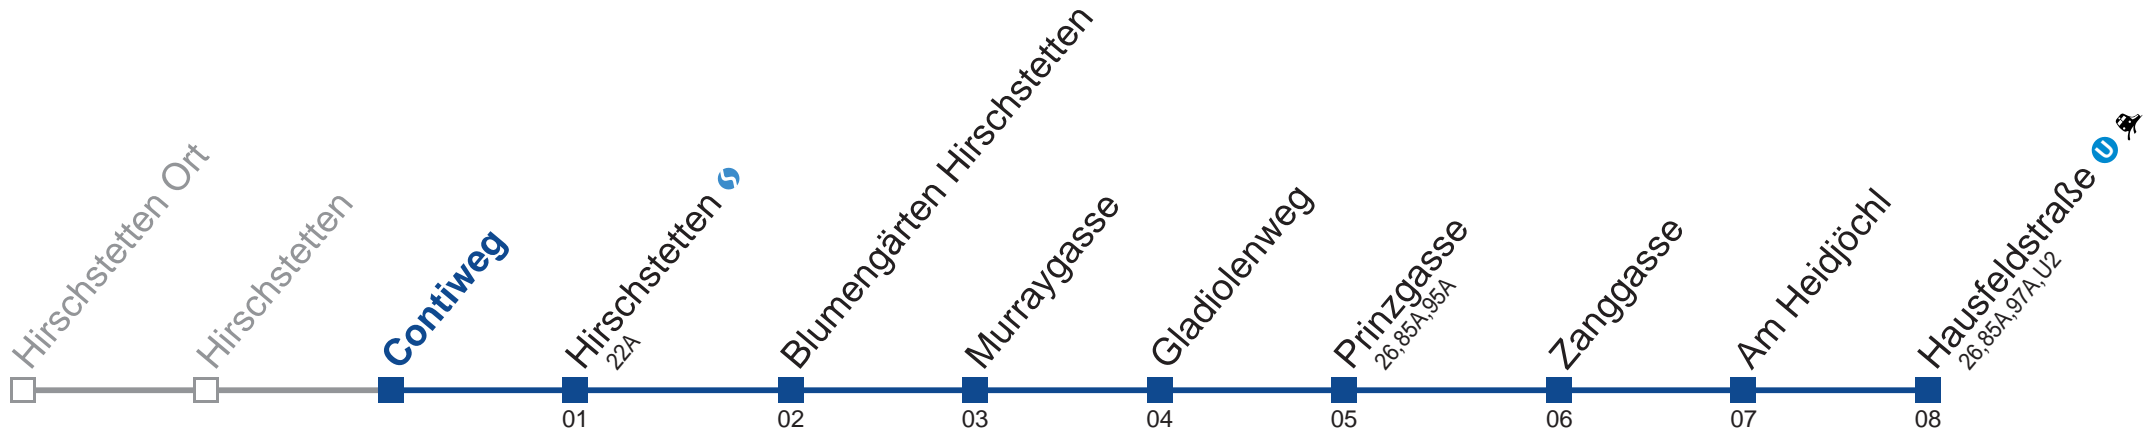

Am 25.12. und 31.12. kein Betrieb

Holen Sie sich die aktuellen Abfahrtszeiten auf Ihr Handy!
m.qando.at/qr/00532

95B Hausfeldstraße U

Montag-Freitag (Schule)

6	15 30 45
7	00 16 31 41 51
8	01 16 31 46
9	
10	
11	56
12	11 26 41 56
13	11 26 41 56
14	11 26 41 56
15	11 26 41 56
16	11 26 41 56
17	11 26 41 56
18	11