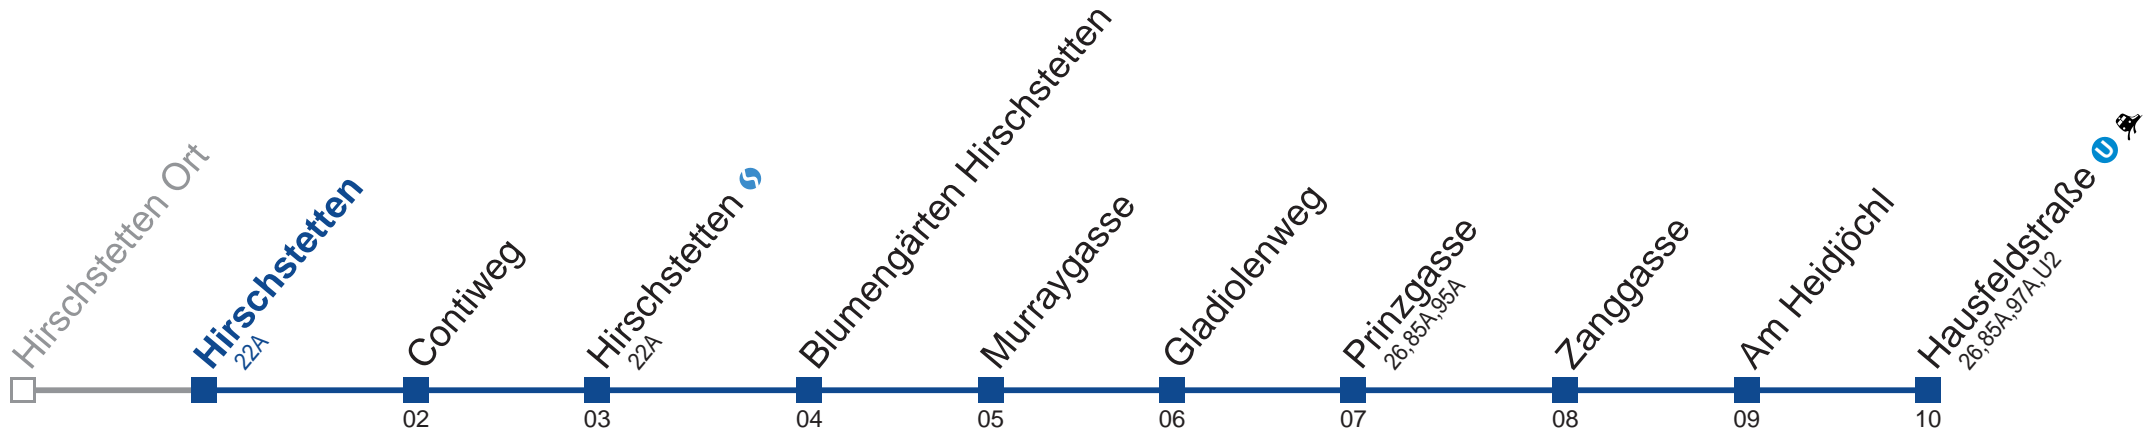

Holen Sie sich die aktuellen Abfahrtszeiten auf Ihr Handy!
m.qando.at/qr/00530

95B Hausfeldstraße U

Montag-Freitag (Schule)

6	13 28 43 58
7	14 29 39 49 59
8	14 29 44
9	
10	
11	54
12	09 24 39 54
13	09 24 39 54
14	09 24 39 54
15	09 24 39 54
16	09 24 39 54
17	09 24 39 54
18	09