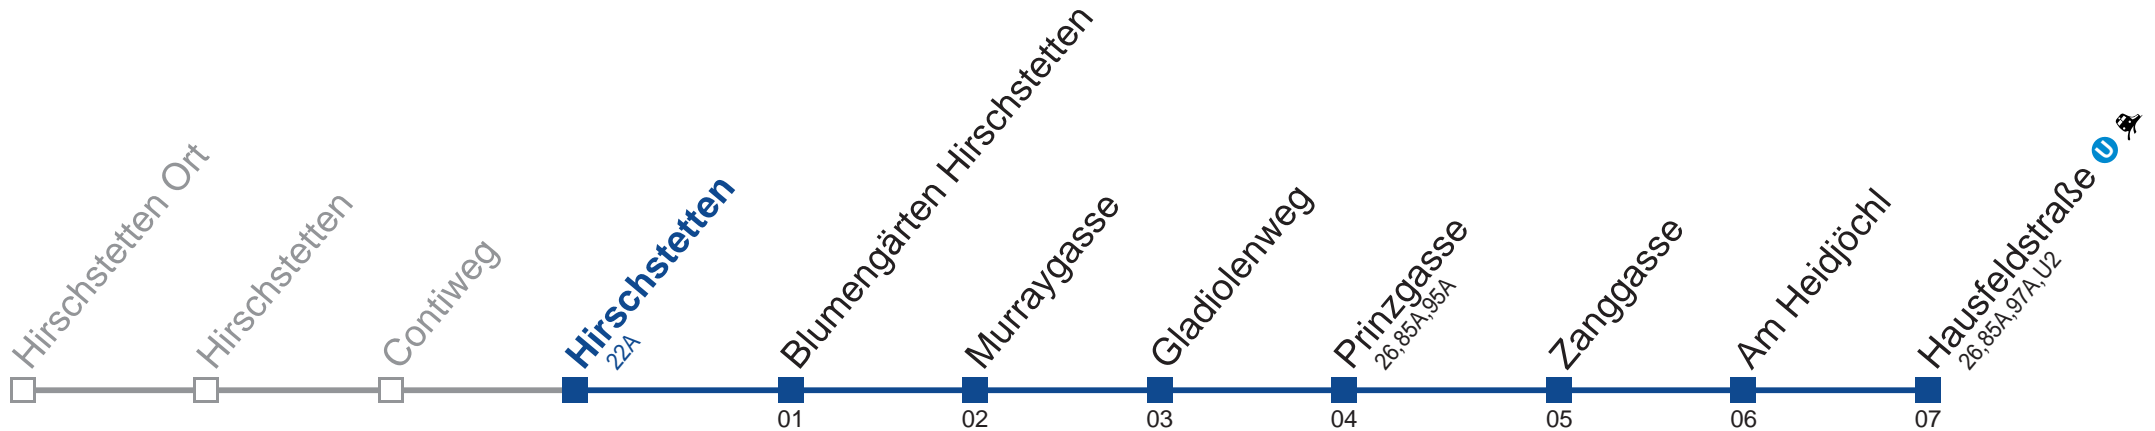

Holen Sie sich die aktuellen Abfahrtszeiten auf Ihr Handy!
m.qando.at/qr/00530

95B Hausfeldstraße U

Montag-Freitag (Schule)

6	13 28 43 58
7	14 29 39 49 59
8	14 29 44
9	
10	
11	54
12	09 24 39 54
13	09 24 39 54
14	09 24 39 54
15	09 24 39 54
16	09 24 39 54
17	09 24 39 54
18	09

Am 25.12. und 31.12. kein Betrieb

Holen Sie sich die aktuellen Abfahrtszeiten auf Ihr Handy!
m.qando.at/qr/00532

95B Hausfeldstraße U

Montag-Freitag (Schule)

6	16 31 46
7	01 17 32 42 52
8	02 17 32 47
9	
10	
11	57
12	12 27 42 57
13	12 27 42 57
14	12 27 42 57
15	12 27 42 57
16	12 27 42 57
17	12 27 42 57
18	12