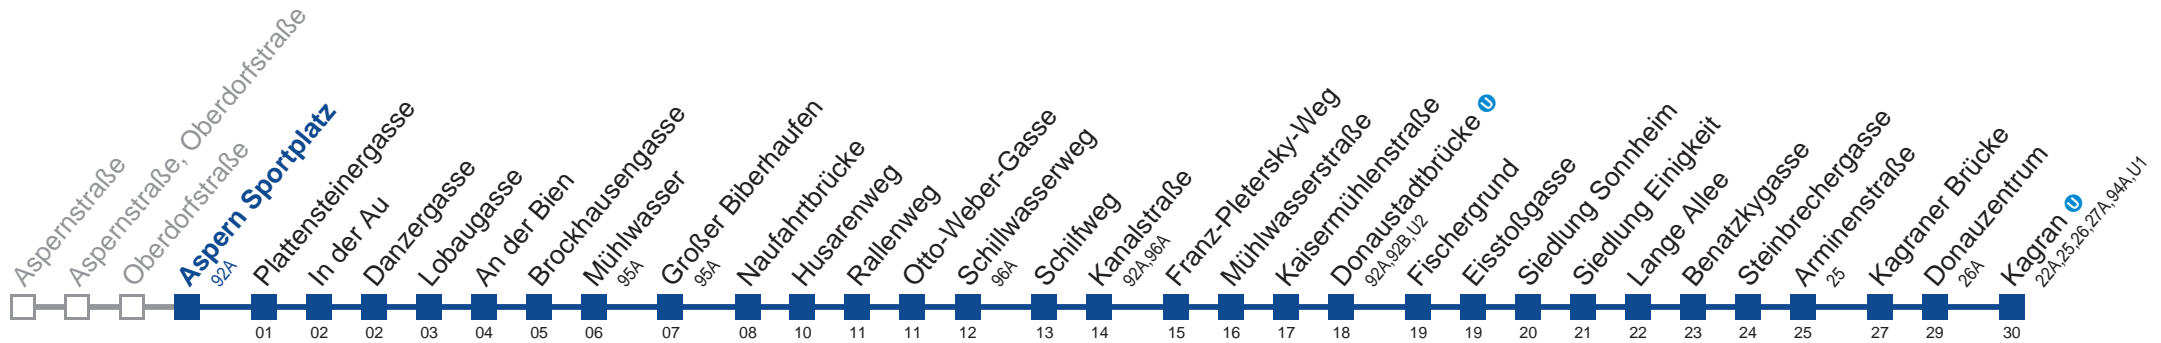

Am 24. und 31.12. Verkehr wie samstags

Holen Sie sich die
aktuellen Abfahrtszeiten
auf Ihr Handy!

m.qando.at/qr/01631

93A Kagran U

Montag-Freitag (Schule)

5	12 33 42 57
6	12 27 42 57
7	12 27 42 57
8	12 27 42 57
9	12 27 36 51
10	06 21 36 51
11	06 21 36 51
12	06 21 36 51
13	06 21 36 51
14	06 27 42 57
15	12 27 42 57
16	12 27 42 57
17	12 27 42 57
18	12 27 42 57
19	12 27 42
20	09 35
21	05 35
22	05 35
23	05 35
0	05