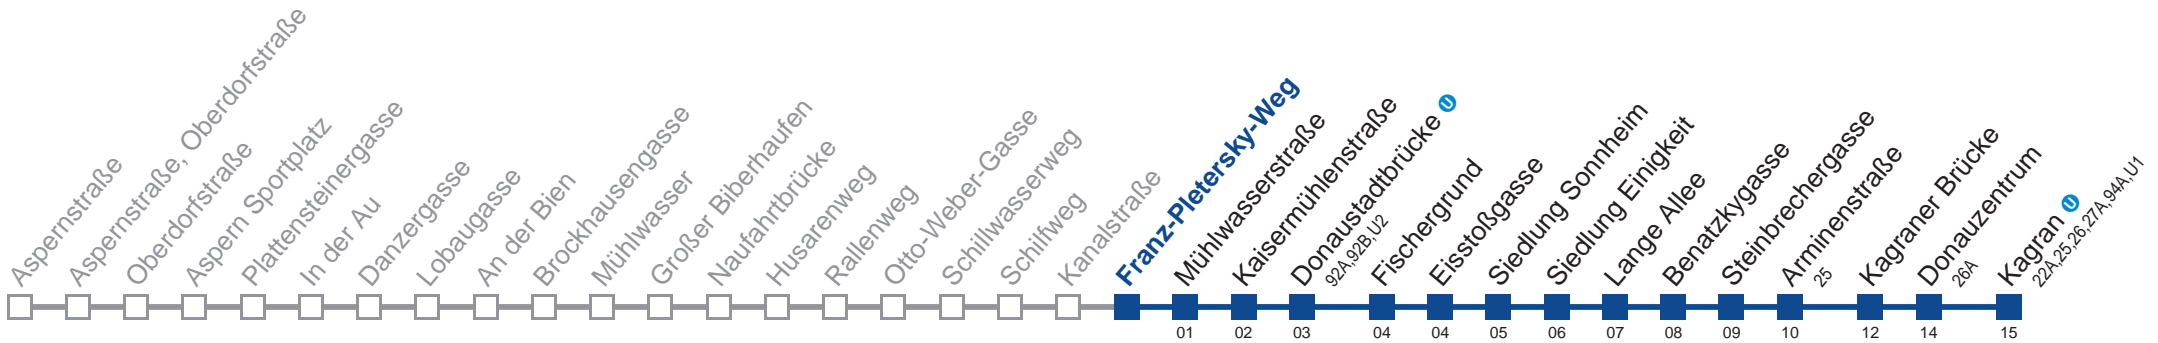

Am 24. und 31.12. Verkehr wie samstags

Holen Sie sich die aktuellen Abfahrtszeiten auf Ihr Handy!

m.qando.at/qr/00649

93A Kagran

Montag-Freitag (Schule)

5	27 48 57
6	12 27 42 57
7	12 27 42 57
8	12 27 42 57
9	12 27 42 51
10	06 21 36 51
11	06 21 36 51
12	06 21 36 51
13	06 21 36 51
14	06 21 42 57
15	12 27 42 57
16	12 27 42 57
17	12 27 42 57
18	12 27 42 57
19	12 27 42 57
20	21 47
21	17 47
22	17 47
23	17 47
0	17