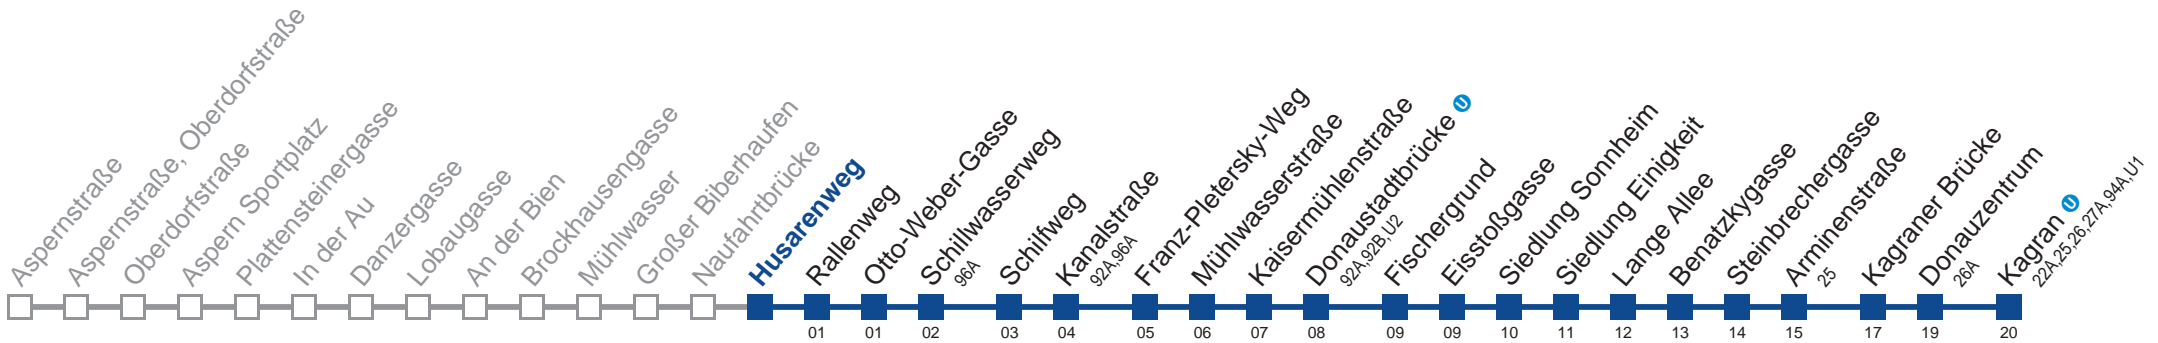

Am 24. und 31.12. Verkehr wie samstags

Holen Sie sich die
aktuellen Abfahrtszeiten
auf Ihr Handy!

m.qando.at/qr/00912

93A Kagran U

Montag-Freitag (Schule)

5	22 43 52
6	07 22 37 52
7	07 22 37 52
8	07 22 37 52
9	07 22 37 46
10	01 16 31 46
11	01 16 31 46
12	01 16 31 46
13	01 16 31 46
14	01 16 37 52
15	07 22 37 52
16	07 22 37 52
17	07 22 37 52
18	07 22 37 52
19	07 22 37 52
20	16 42
21	12 42
22	12 42
23	12 42
0	12