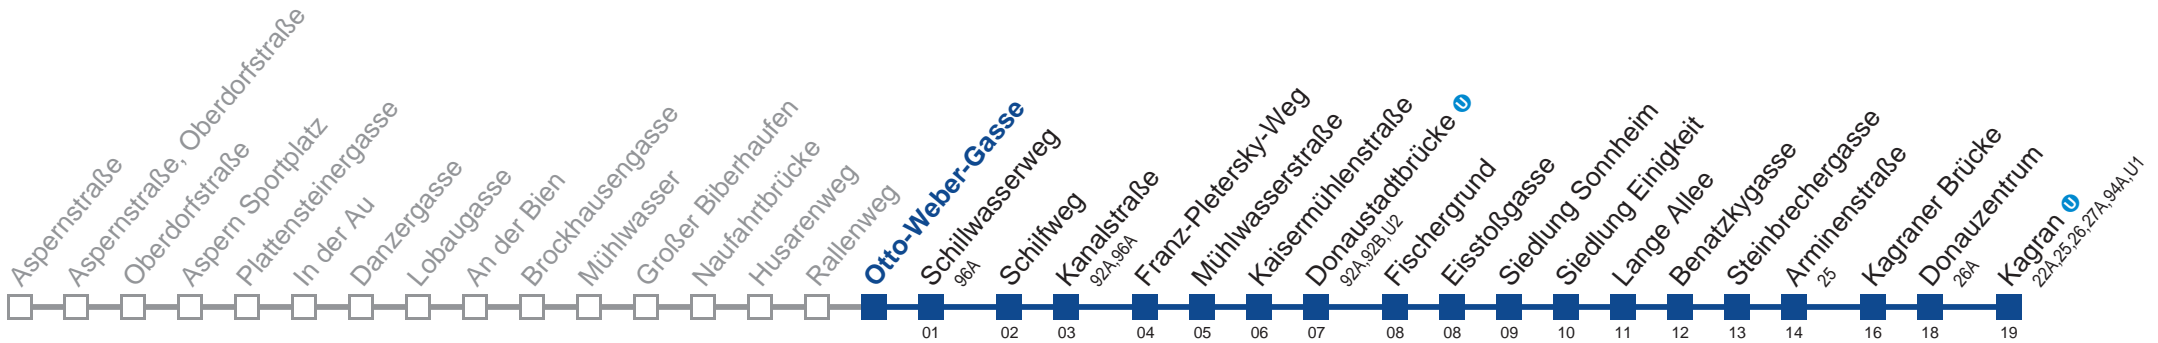

Am 24. und 31.12. Verkehr wie samstags

Holen Sie sich die
aktuellen Abfahrtszeiten
auf Ihr Handy!

m.qando.at/qr/01067

93A Kagran U

Montag-Freitag (Schule)

5	23 44 53
6	08 23 38 53
7	08 23 38 53
8	08 23 38 53
9	08 23 38 47
10	02 17 32 47
11	02 17 32 47
12	02 17 32 47
13	02 17 32 47
14	02 17 38 53
15	08 23 38 53
16	08 23 38 53
17	08 23 38 53
18	08 23 38 53
19	08 23 38 53
20	17 43
21	13 43
22	13 43
23	13 43
0	13