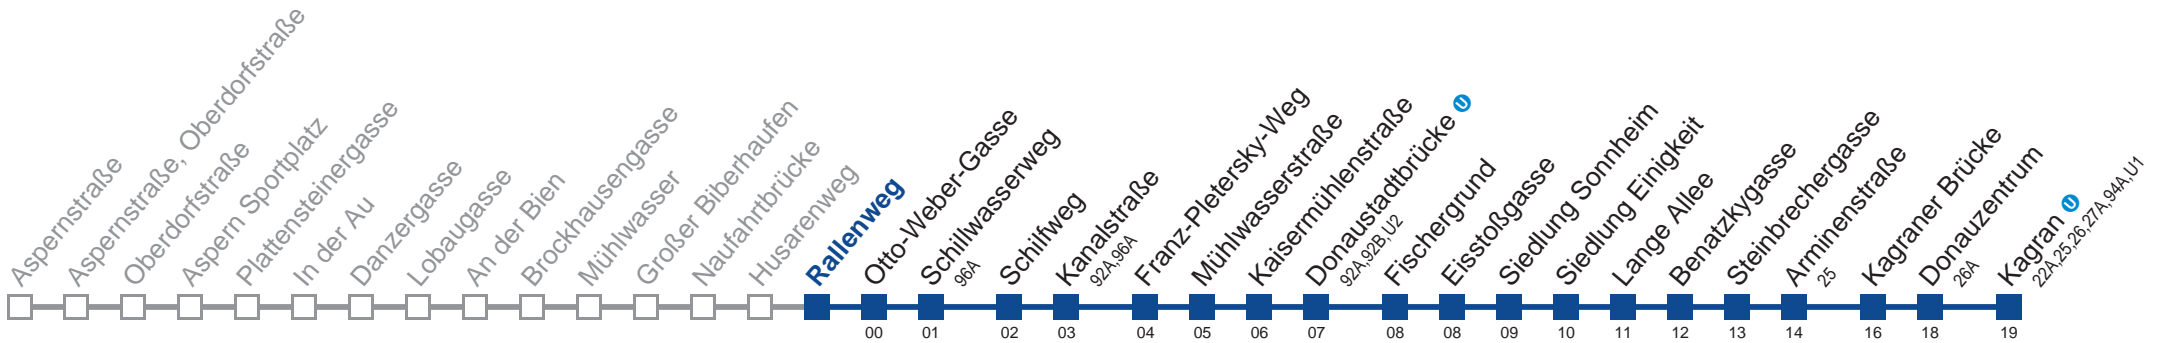

Am 24. und 31.12. Verkehr wie samstags

Holen Sie sich die aktuellen Abfahrtszeiten auf Ihr Handy!

m.qando.at/qr/00559

93A Kagran U

Montag-Freitag (Schule)

5	23 44 53
6	08 23 38 53
7	08 23 38 53
8	08 23 38 53
9	08 23 38 47
10	02 17 32 47
11	02 17 32 47
12	02 17 32 47
13	02 17 32 47
14	02 17 38 53
15	08 23 38 53
16	08 23 38 53
17	08 23 38 53
18	08 23 38 53
19	08 23 38 53
20	17 43
21	13 43
22	13 43
23	13 43
0	13