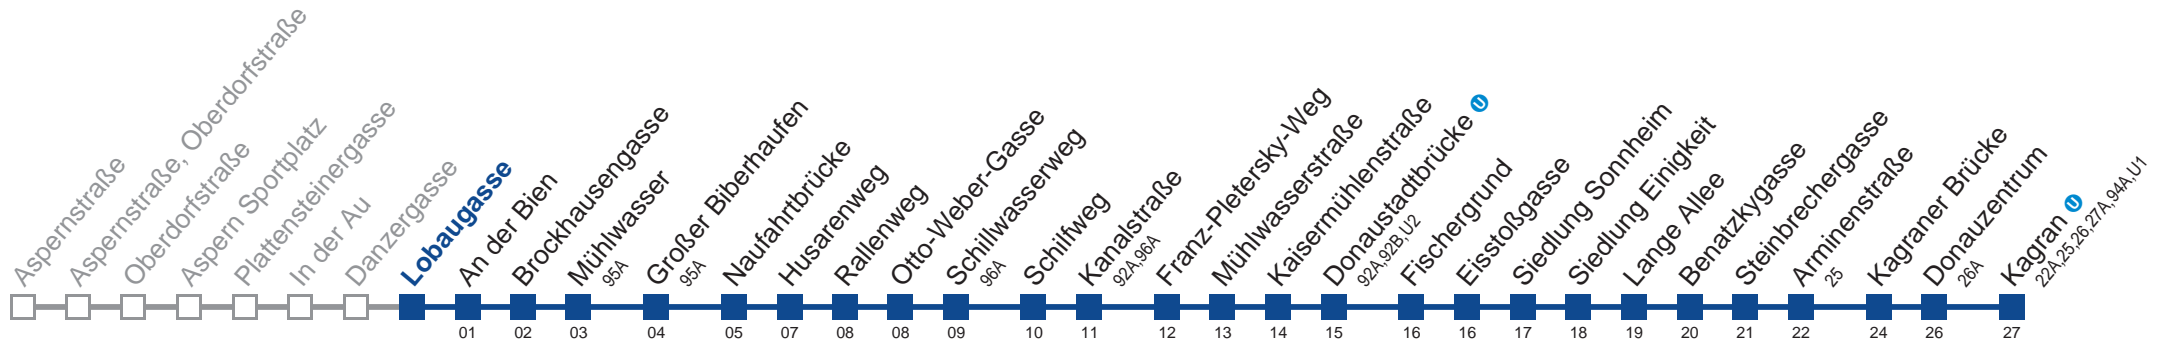

Am 24. und 31.12. Verkehr wie samstags

Holen Sie sich die
aktuellen Abfahrtszeiten
auf Ihr Handy!

m.qando.at/qr/00222

93A Kagran U

Montag-Freitag (Schule)

5	15 36 45
6	00 15 30 45
7	00 15 30 45
8	00 15 30 45
9	00 15 30 39 54
10	09 24 39 54
11	09 24 39 54
12	09 24 39 54
13	09 24 39 54
14	09 30 45
15	00 15 30 45
16	00 15 30 45
17	00 15 30 45
18	00 15 30 45
19	00 15 30 45
20	12 38
21	08 38
22	08 38
23	08 38
0	08