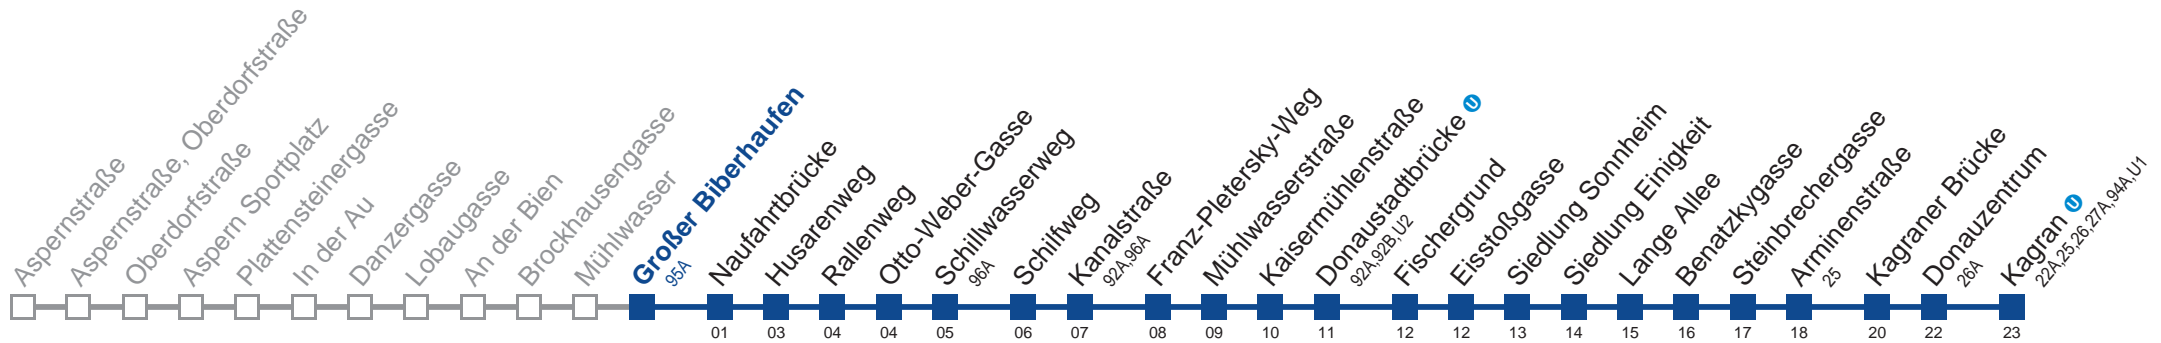

Am 24. und 31.12. Verkehr wie samstags

Holen Sie sich die aktuellen Abfahrtszeiten auf Ihr Handy!

m.qando.at/qr/00903

93A Kagran U

Montag-Freitag (Schule)

5	19 40 49
6	04 19 34 49
7	04 19 34 49
8	04 19 34 49
9	04 19 34 43 58
10	13 28 43 58
11	13 28 43 58
12	13 28 43 58
13	13 28 43 58
14	13 34 49
15	04 19 34 49
16	04 19 34 49
17	04 19 34 49
18	04 19 34 49
19	04 19 34 49
20	15 41
21	11 41
22	11 41
23	11 41
0	11