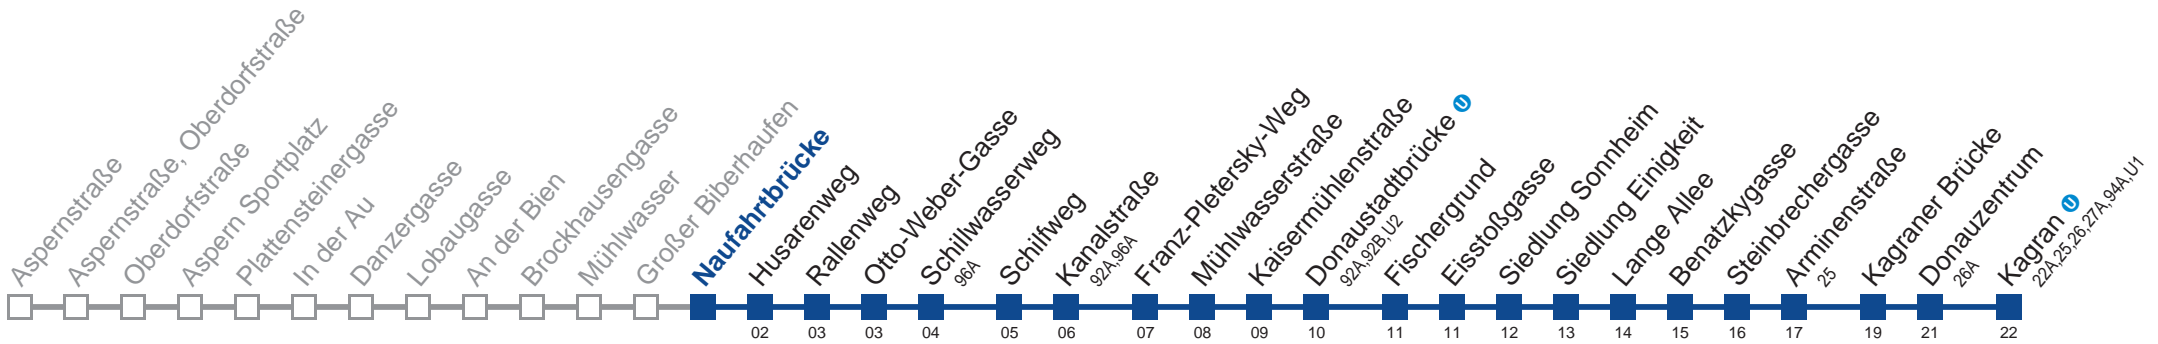

Am 24. und 31.12. Verkehr wie samstags

Holen Sie sich die aktuellen Abfahrtszeiten auf Ihr Handy!

m.qando.at/qr/00430

93A Kagran U

Montag-Freitag (Schule)

5	20 41 50
6	05 20 35 50
7	05 20 35 50
8	05 20 35 50
9	05 20 35 44 59
10	14 29 44 59
11	14 29 44 59
12	14 29 44 59
13	14 29 44 59
14	14 35 50
15	05 20 35 50
16	05 20 35 50
17	05 20 35 50
18	05 20 35 50
19	05 20 35 50
20	15 41
21	11 41
22	11 41
23	11 41
0	11