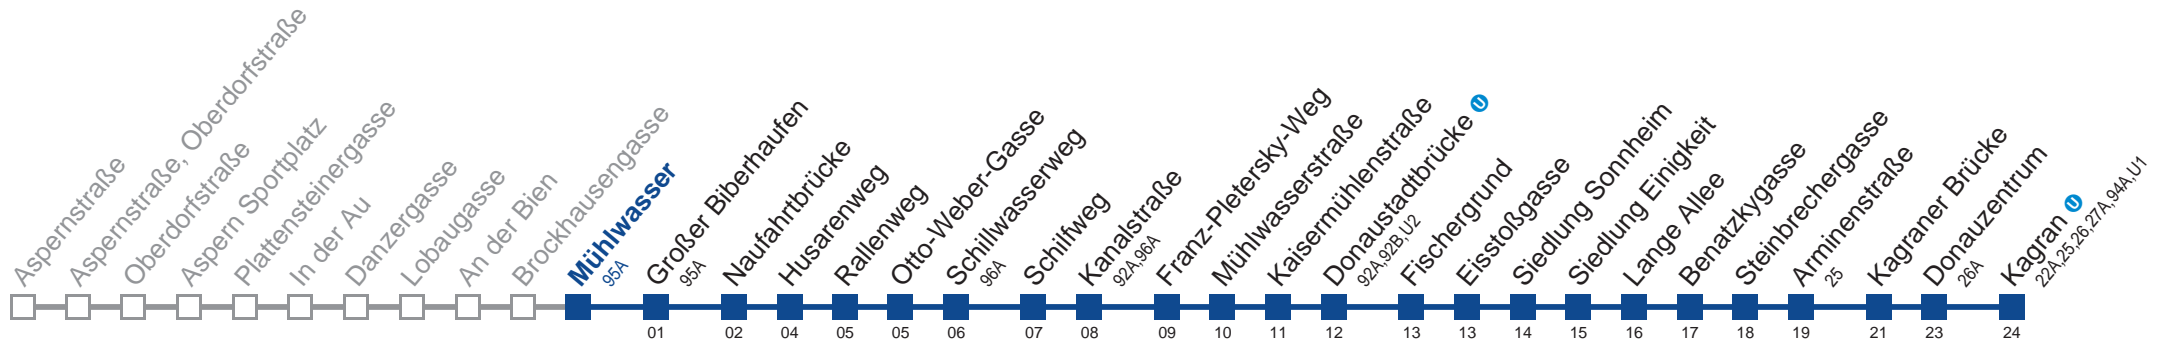

Am 24. und 31.12. Verkehr wie samstags

Holen Sie sich die aktuellen Abfahrtszeiten auf Ihr Handy!

m.qando.at/qr/00171

93A Kagran U

Montag-Freitag (Schule)

5	18 39 48
6	03 18 33 48
7	03 18 33 48
8	03 18 33 48
9	03 18 33 42 57
10	12 27 42 57
11	12 27 42 57
12	12 27 42 57
13	12 27 42 57
14	12 33 48
15	03 18 33 48
16	03 18 33 48
17	03 18 33 48
18	03 18 33 48
19	03 18 33 48
20	14 40
21	10 40
22	10 40
23	10 40
0	10