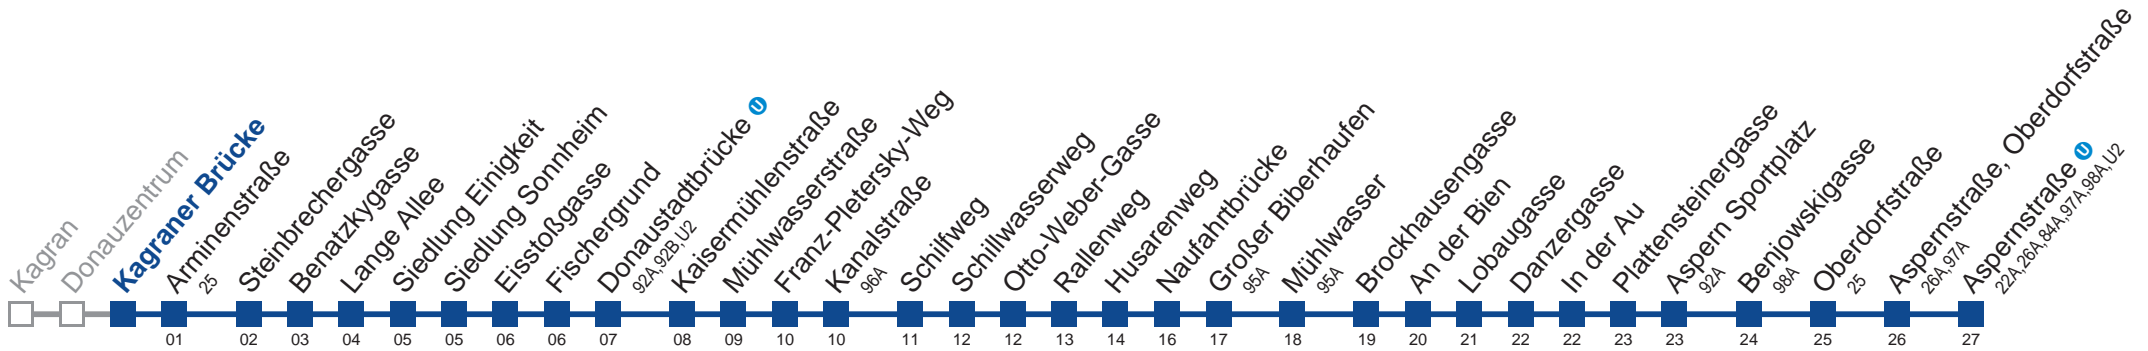

□ bis Donaustadtbrücke U

Holen Sie sich die aktuellen Abfahrtszeiten auf Ihr Handy!

m.qando.at/qr/00238

93A Aspernstraße U

Montag-Freitag (Schule)

4	50
5	07 22 37 52
6	07 22 37 44 52 59
7	07 14 22 29 37 44 52 59
8	07 14 22 29 37 44 52
9	02 17 32 47
10	02 17 32 47
11	02 17 32 47
12	02 17 32 47
13	02 17 32 47
14	02 17 29 37 44 52 59
15	07 14 22 29 37 44 52 59
16	07 14 22 29 37 44 52 59
17	07 14 22 29 37 44 52
18	07 22 37 52
19	07 37
20	05 35
21	05 35
22	05 35
23	05 35
0	05 49