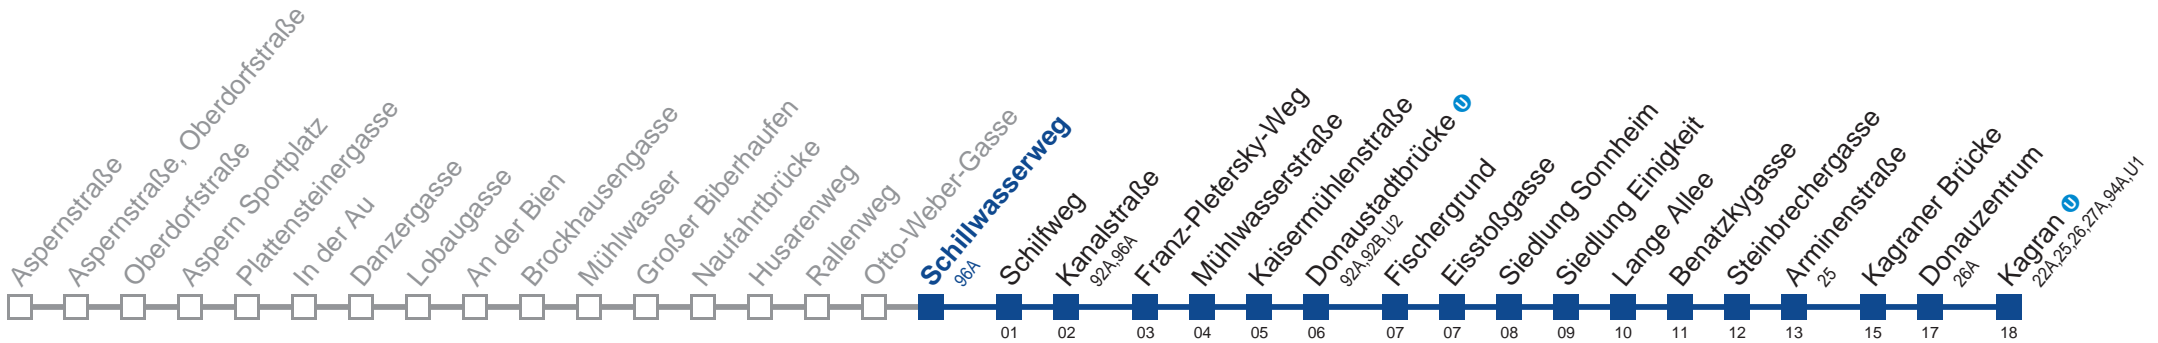

Am 24. und 31.12. Verkehr wie samstags

Holen Sie sich die aktuellen Abfahrtszeiten auf Ihr Handy!

m.qando.at/qr/01663

93A Kagran U

Montag-Freitag (Schule)

5	24 45 54
6	09 24 39 54
7	09 24 39 54
8	09 24 39 54
9	09 24 39 48
10	03 18 33 48
11	03 18 33 48
12	03 18 33 48
13	03 18 33 48
14	03 18 39 54
15	09 24 39 54
16	09 24 39 54
17	09 24 39 54
18	09 24 39 54
19	09 24 39 54
20	18 44
21	14 44
22	14 44
23	14 44
0	14