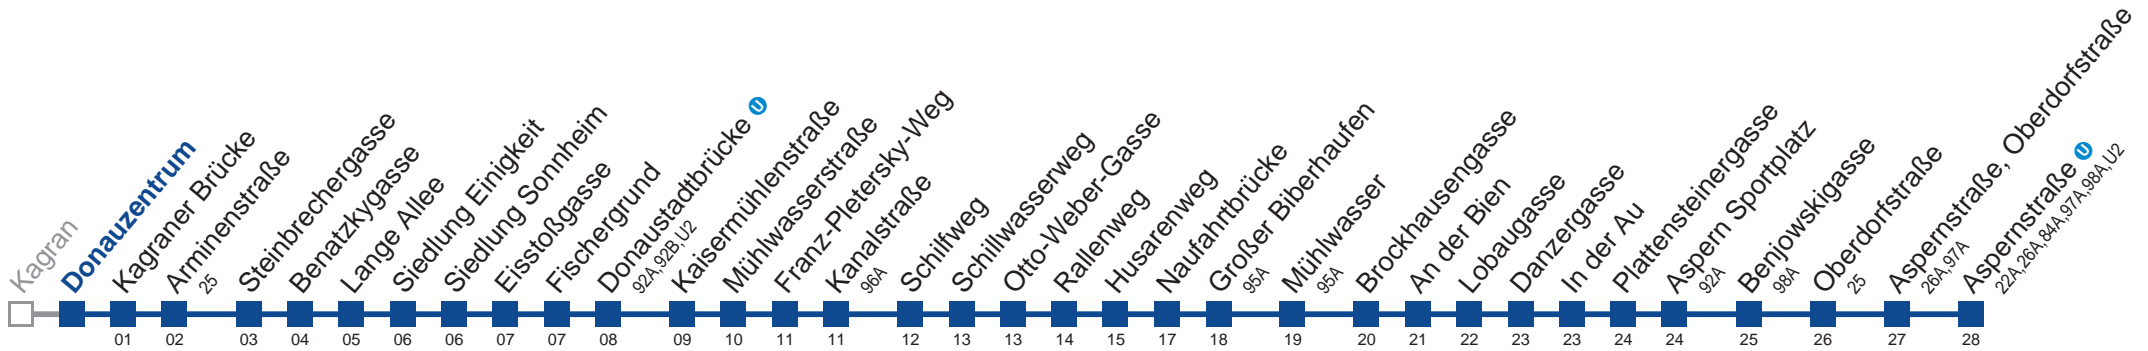

bis Donaustadtbrücke U

Holen Sie sich die aktuellen Abfahrtszeiten auf Ihr Handy!
m.qando.at/qr/00627

93A Aspernstraße U

Montag-Freitag (Schule)

4	49
5	05 20 35 50
6	05 20 35 42 50 57
7	05 12 20 27 35 42 50 57
8	05 12 20 27 35 42 50
9	00 15 30 45
10	00 15 30 45
11	00 15 30 45
12	00 15 30 45
13	00 15 30 45
14	00 15 27 35 42 50 57
15	05 12 20 27 35 42 50 57
16	05 12 20 27 35 42 50 57
17	05 12 20 27 35 42 50
18	05 20 35 50
19	05 35
20	04 34
21	04 34
22	04 34
23	04 34
0	04 48