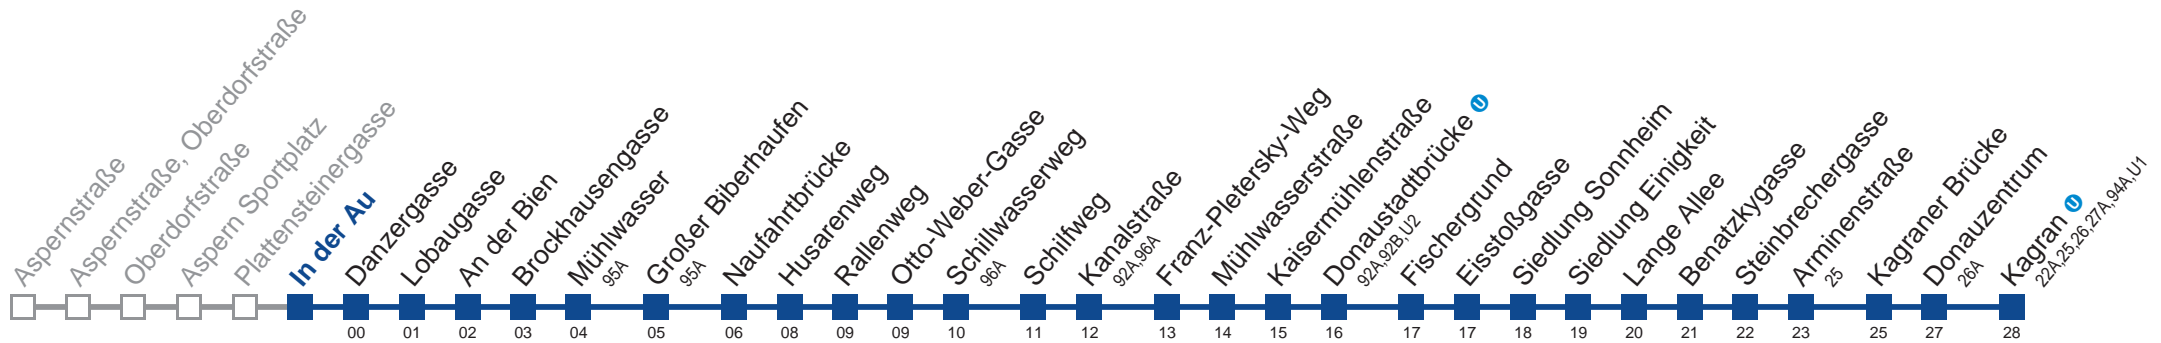

Am 24. und 31.12. Verkehr wie samstags

Holen Sie sich die aktuellen Abfahrtszeiten auf Ihr Handy!

m.qando.at/qr/01024

93A Kagran

Montag-Freitag (Schule)

5	14 35 44 59
6	14 29 44 59
7	14 29 44 59
8	14 29 44 59
9	14 29 38 53
10	08 23 38 53
11	08 23 38 53
12	08 23 38 53
13	08 23 38 53
14	08 29 44 59
15	14 29 44 59
16	14 29 44 59
17	14 29 44 59
18	14 29 44 59
19	14 29 44
20	11 37
21	07 37
22	07 37
23	07 37
0	07