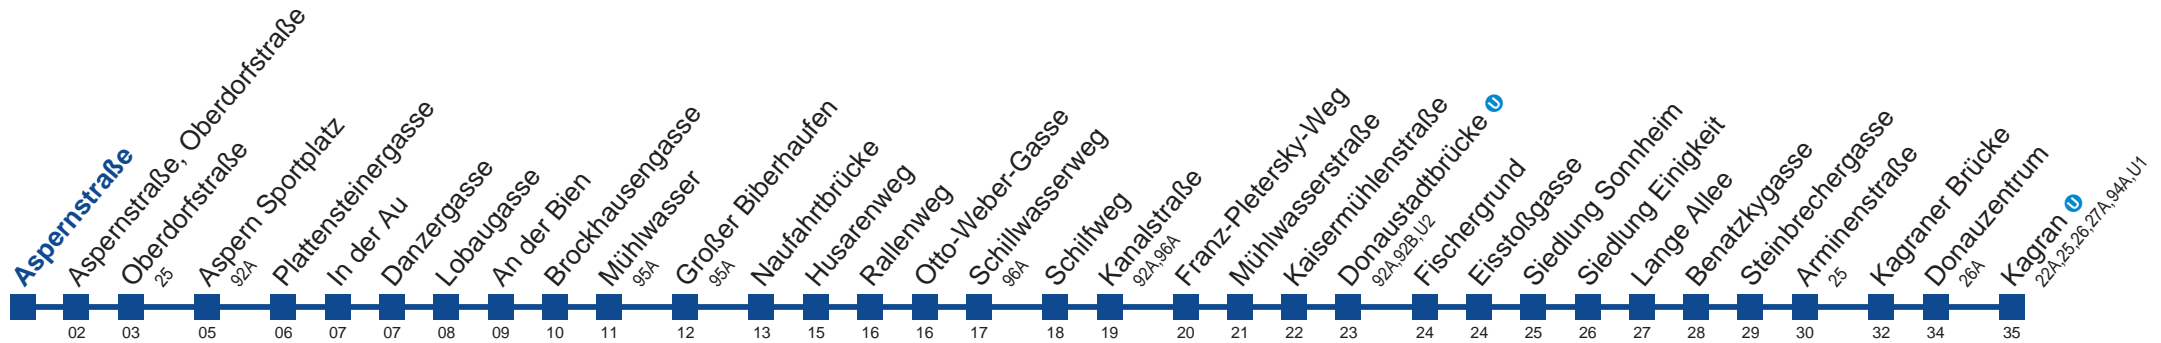

Holen Sie sich die aktuellen Abfahrtszeiten auf Ihr Handy!

m.qando.at/qr/00958

93A Kagran U

Montag-Freitag (Schule)

5	07 28 37 52
6	07 22 37 52
7	07 22 37 52
8	07 22 37 52
9	07 22 31 46
10	01 16 31 46
11	01 16 31 46
12	01 16 31 46
13	01 16 31 46
14	01 22 37 52
15	07 22 37 52
16	07 22 37 52
17	07 22 37 52
18	07 22 37 52
19	07 22 37
20	04 30
21	00 30
22	00 30
23	00 30
0	00