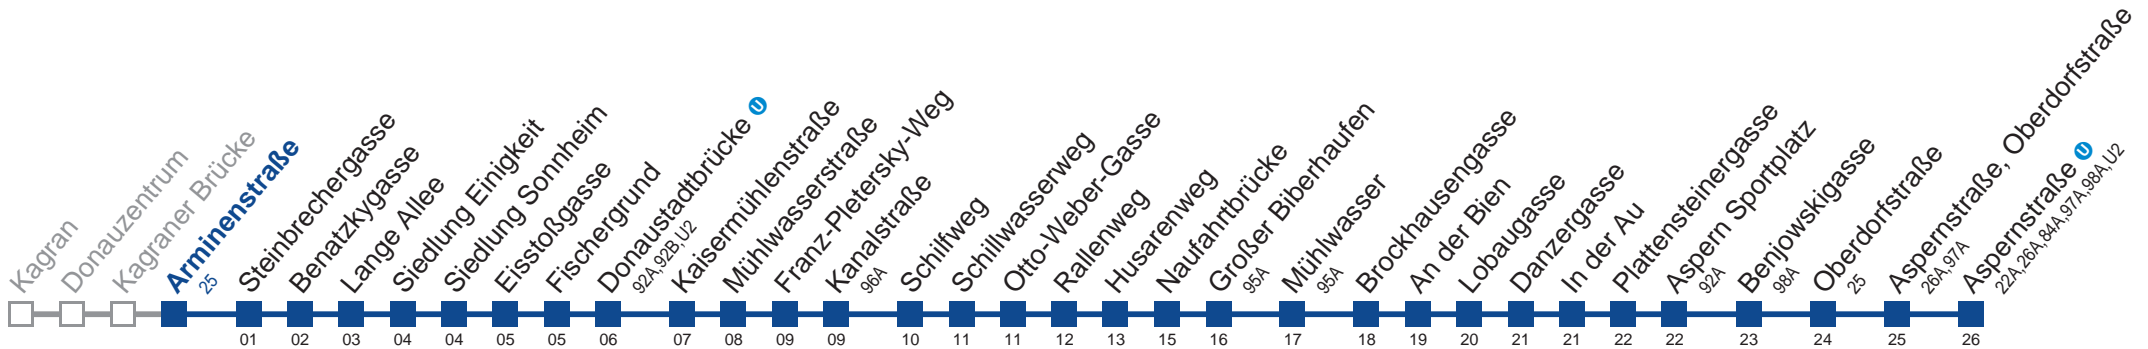

Holen Sie sich die aktuellen Abfahrtszeiten auf Ihr Handy!
m.qando.at/qr/00631

93A Aspernstraße U

Montag-Freitag (Schule)

4	51
5	08 23 38 53
6	08 23 38 45 53
7	00 08 15 23 30 38 45 53
8	00 08 15 23 30 38 45 53
9	03 18 33 48
10	03 18 33 48
11	03 18 33 48
12	03 18 33 48
13	03 18 33 48
14	03 18 30 38 45 53
15	00 08 15 23 30 38 45 53
16	00 08 15 23 30 38 45 53
17	00 08 15 23 30 38 45 53
18	08 23 38 53
19	08 38
20	06 36
21	06 36
22	06 36
23	06 36
0	06 50