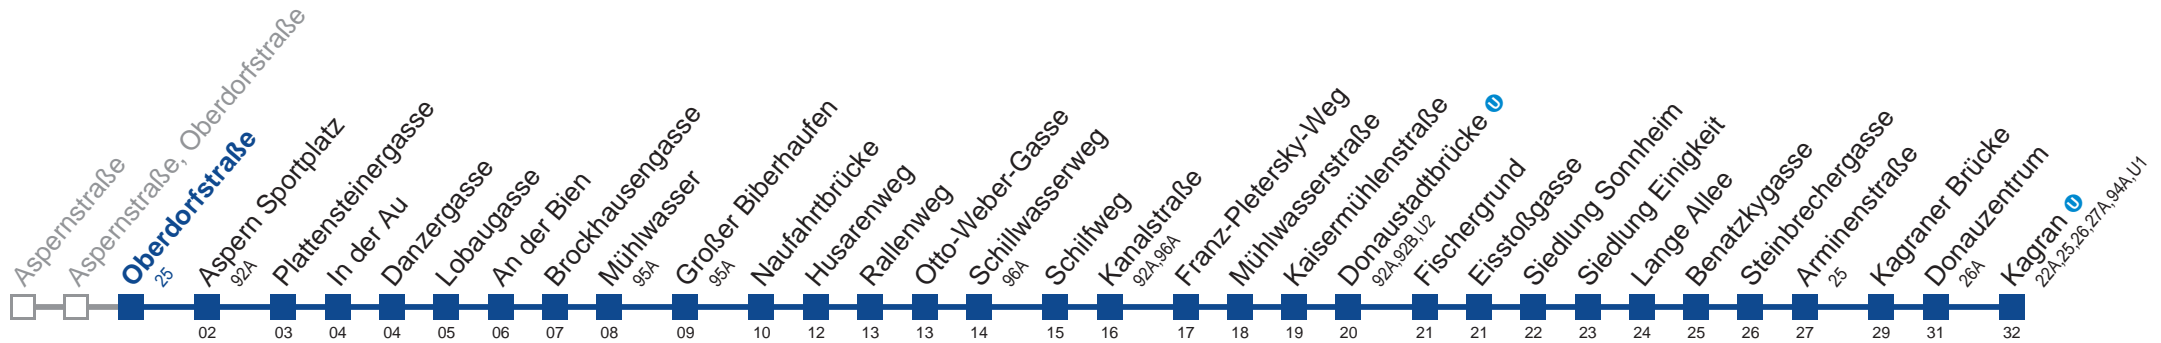

Am 24. und 31.12. Verkehr wie samstags

Holen Sie sich die aktuellen Abfahrtszeiten auf Ihr Handy!
m.qando.at/qr/00958

93A Kagran U

Montag-Freitag (Schule)

5	10 31 40 55
6	10 25 40 55
7	10 25 40 55
8	10 25 40 55
9	10 25 34 49
10	04 19 34 49
11	04 19 34 49
12	04 19 34 49
13	04 19 34 49
14	04 25 40 55
15	10 25 40 55
16	10 25 40 55
17	10 25 40 55
18	10 25 40 55
19	10 25 40
20	07 33
21	03 33
22	03 33
23	03 33
0	03