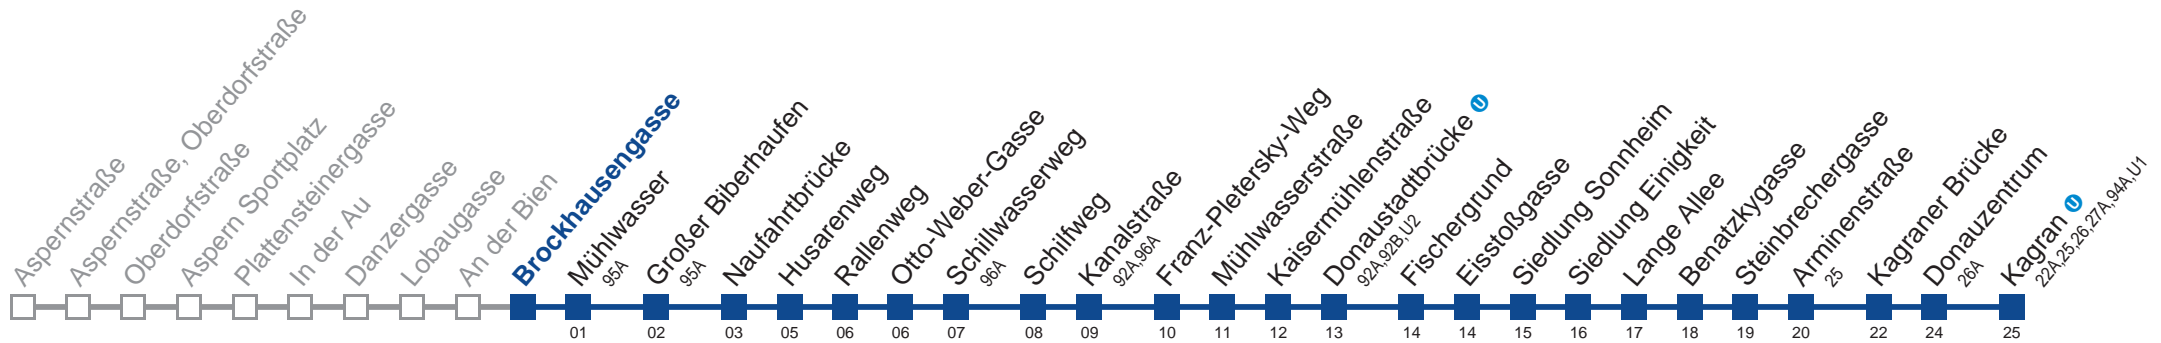

Am 24. und 31.12. Verkehr wie samstags

Holen Sie sich die aktuellen Abfahrtszeiten auf Ihr Handy!

m.qando.at/qr/00062

93A Kagran U

Montag-Freitag (Schule)

5	17 38 47
6	02 17 32 47
7	02 17 32 47
8	02 17 32 47
9	02 17 32 41 56
10	11 26 41 56
11	11 26 41 56
12	11 26 41 56
13	11 26 41 56
14	11 32 47
15	02 17 32 47
16	02 17 32 47
17	02 17 32 47
18	02 17 32 47
19	02 17 32 47
20	14 40
21	10 40
22	10 40
23	10 40
0	10