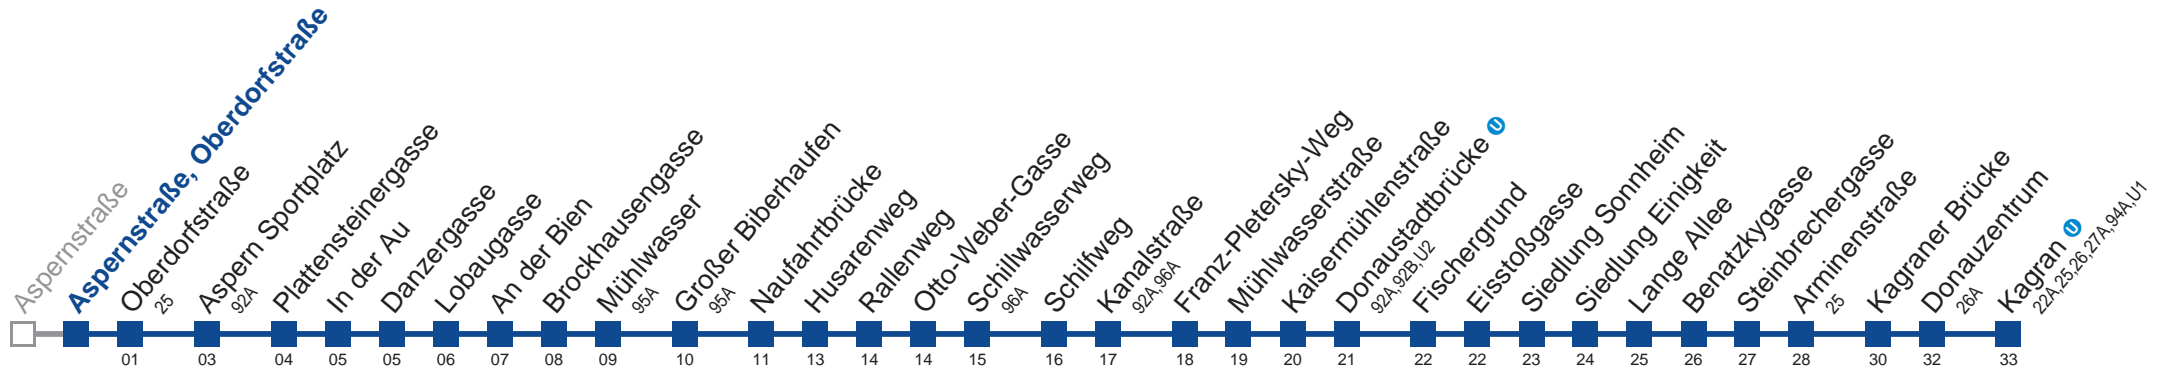

Am 24. und 31.12. Verkehr wie samstags

Holen Sie sich die aktuellen Abfahrtszeiten auf Ihr Handy!

m.qando.at/qr/00299

93A Kagran U

Montag-Freitag (Schule)

5	09 30 39 54
6	09 24 39 54
7	09 24 39 54
8	09 24 39 54
9	09 24 33 48
10	03 18 33 48
11	03 18 33 48
12	03 18 33 48
13	03 18 33 48
14	03 24 39 54
15	09 24 39 54
16	09 24 39 54
17	09 24 39 54
18	09 24 39 54
19	09 24 39
20	06 32
21	02 32
22	02 32
23	02 32
0	02