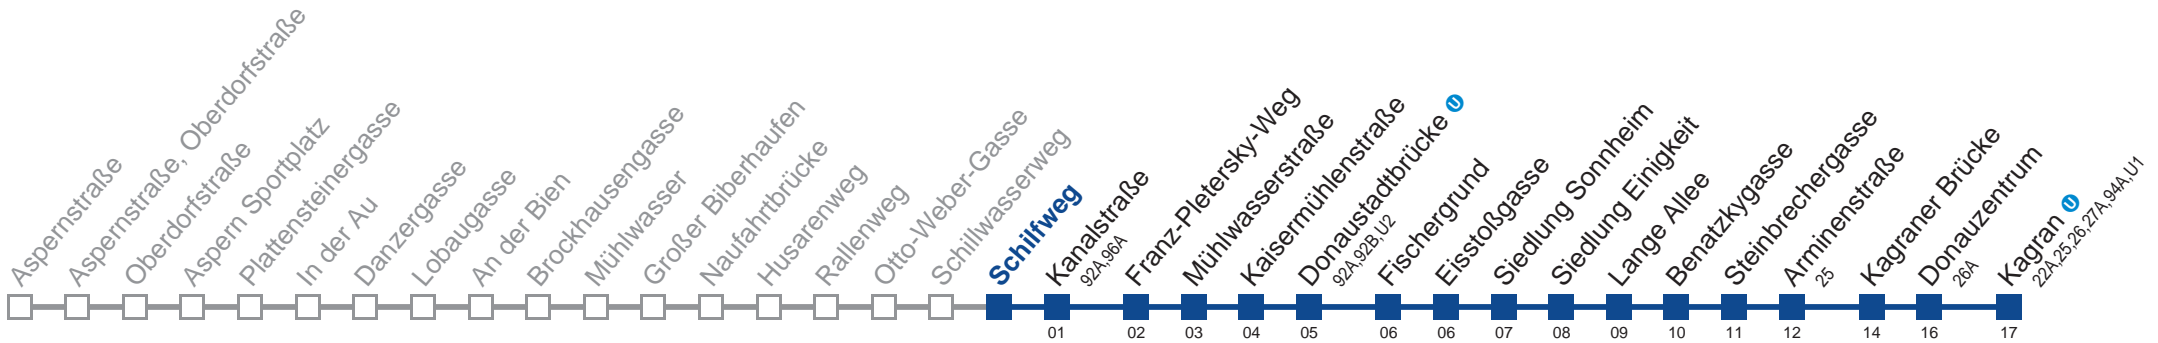

Am 24. und 31.12. Verkehr wie samstags

Holen Sie sich die aktuellen Abfahrtszeiten auf Ihr Handy!

m.qando.at/qr/01164

93A Kagran U

Montag-Freitag (Schule)

5	25 46 55
6	10 25 40 55
7	10 25 40 55
8	10 25 40 55
9	10 25 40 49
10	04 19 34 49
11	04 19 34 49
12	04 19 34 49
13	04 19 34 49
14	04 19 40 55
15	10 25 40 55
16	10 25 40 55
17	10 25 40 55
18	10 25 40 55
19	10 25 40 55
20	19 45
21	15 45
22	15 45
23	15 45
0	15