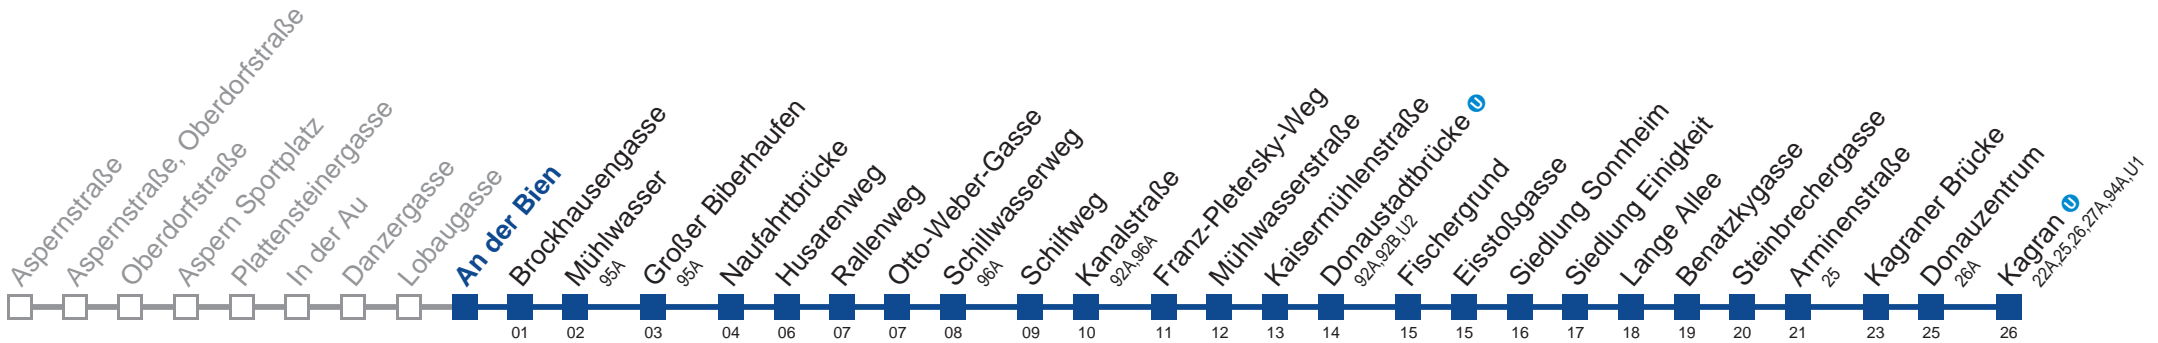

Am 24. und 31.12. Verkehr wie samstags

Holen Sie sich die aktuellen Abfahrtszeiten auf Ihr Handy!
m.qando.at/qr/00808

93A Kagran

Montag-Freitag (Schule)

5	16 37 46
6	01 16 31 46
7	01 16 31 46
8	01 16 31 46
9	01 16 31 40 55
10	10 25 40 55
11	10 25 40 55
12	10 25 40 55
13	10 25 40 55
14	10 31 46
15	01 16 31 46
16	01 16 31 46
17	01 16 31 46
18	01 16 31 46
19	01 16 31 46
20	13 39
21	09 39
22	09 39
23	09 39
0	09