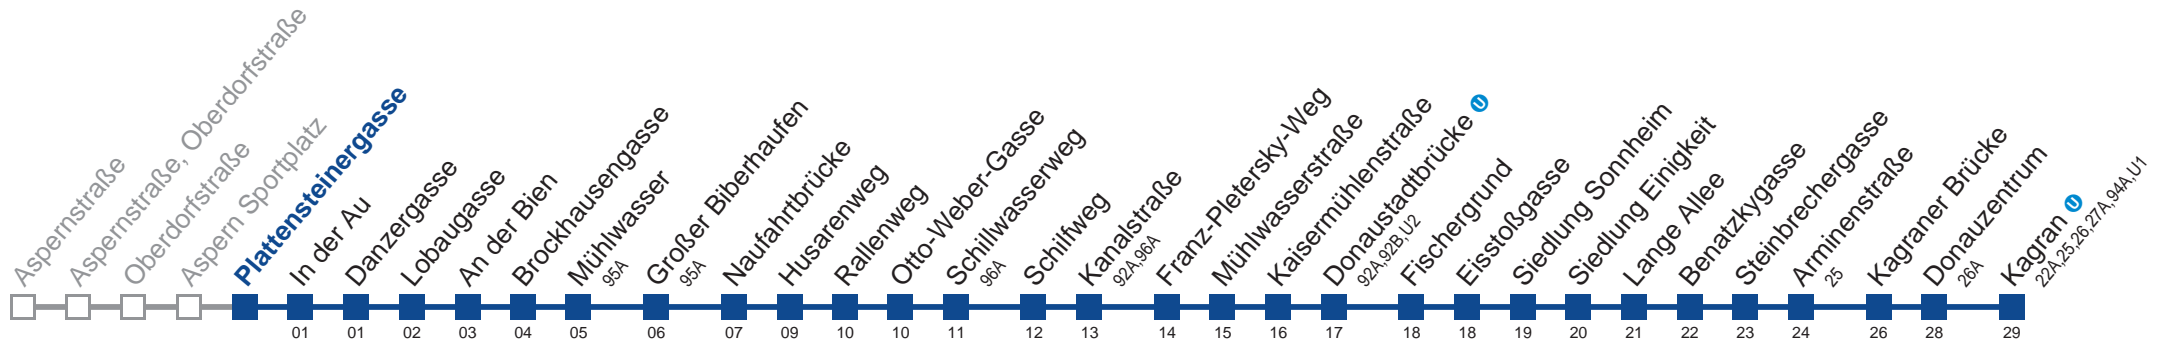

Am 24. und 31.12. Verkehr wie samstags

Holen Sie sich die aktuellen Abfahrtszeiten auf Ihr Handy!
m.qando.at/qr/01788

93A Kagran

Montag-Freitag (Schule)

5	13 34 43 58
6	13 28 43 58
7	13 28 43 58
8	13 28 43 58
9	13 28 37 52
10	07 22 37 52
11	07 22 37 52
12	07 22 37 52
13	07 22 37 52
14	07 28 43 58
15	13 28 43 58
16	13 28 43 58
17	13 28 43 58
18	13 28 43 58
19	13 28 43
20	10 36
21	06 36
22	06 36
23	06 36
0	06