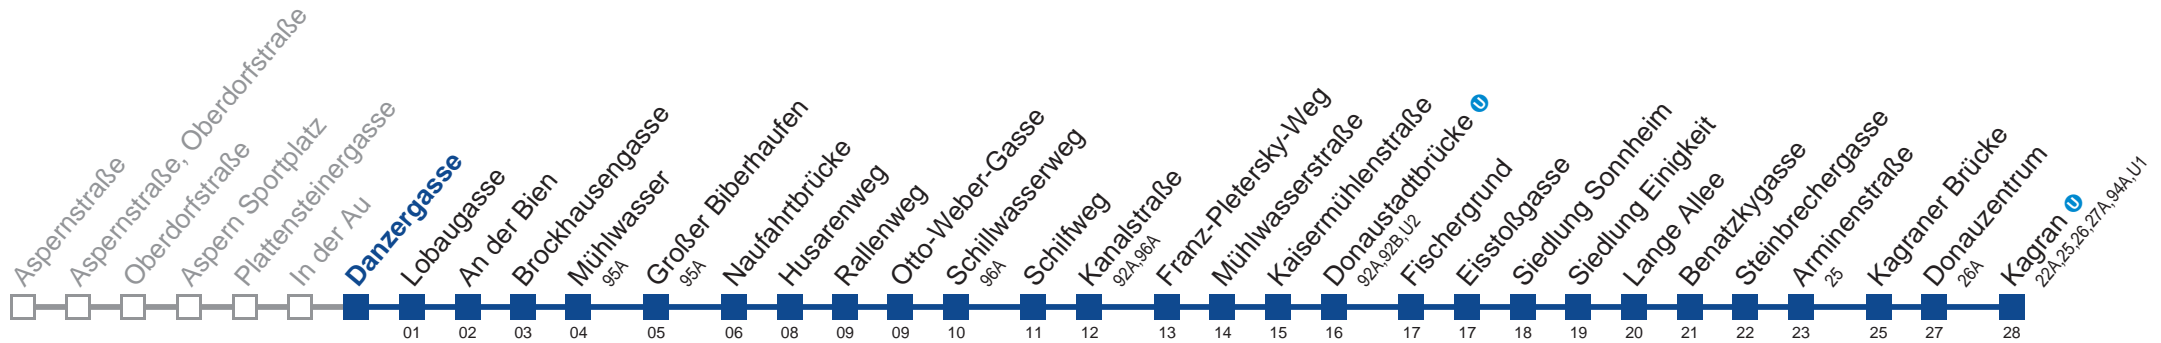

Am 24. und 31.12. Verkehr wie samstags

Holen Sie sich die aktuellen Abfahrtszeiten auf Ihr Handy!

m.qando.at/qr/00624

93A Kagran U

Montag-Freitag (Schule)

5	14 35 44 59
6	14 29 44 59
7	14 29 44 59
8	14 29 44 59
9	14 29 38 53
10	08 23 38 53
11	08 23 38 53
12	08 23 38 53
13	08 23 38 53
14	08 29 44 59
15	14 29 44 59
16	14 29 44 59
17	14 29 44 59
18	14 29 44 59
19	14 29 44
20	11 37
21	07 37
22	07 37
23	07 37
0	07