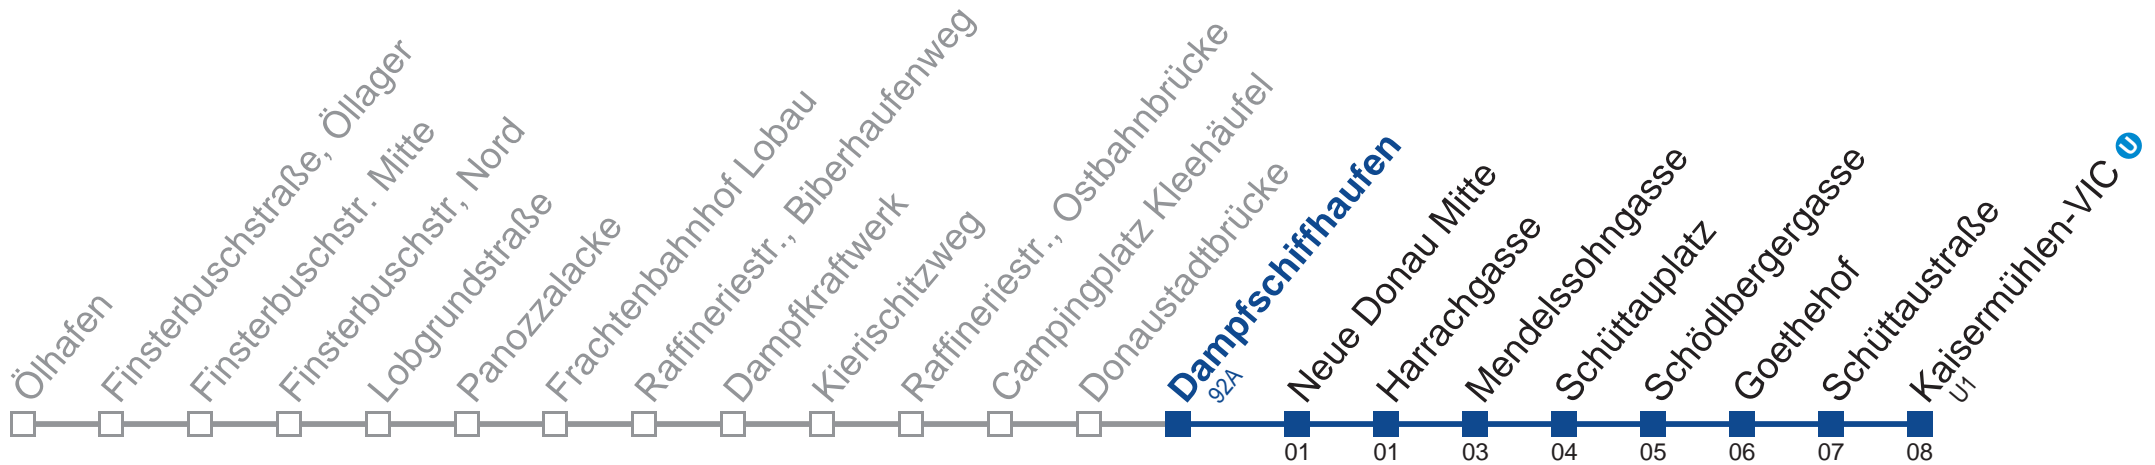

92B Kaisermühlen-VIC

Montag bis Freitag

Samstag

Sonn- und Feiertag

kein Betrieb

7	10 25 40 55
8	10 25 40 55
9	09 24 39 54
10	09 24 39 54
11	09 24 39 54
12	09 24 39 54
13	09 24 39 54
14	09 24 39 54
15	09 24 39 54
16	09 24 39 54
17	09 24 39 54
18	09 24 39 54
19	10 25 40 55
20	10 25 40 55
21	10 25 40 55
22	10

7	18 48
8	10 25 40 55
9	10 25 40 55
10	10 25 40 55
11	10 25 40 55
12	10 25 40 55
13	10 25 40 55
14	10 25 40 55
15	10 25 40 55
16	10 25 40 55
17	10 25 40 55
18	10 25 40 55
19	10 25 40 55
20	10 25 40 55
21	10 25 40 55
22	10

Am 24.12. und 31.12. Verkehr wie an Samstagen

Holen Sie sich die aktuellen Abfahrtszeiten auf Ihr Handy!

m.qando.at/qr/00221