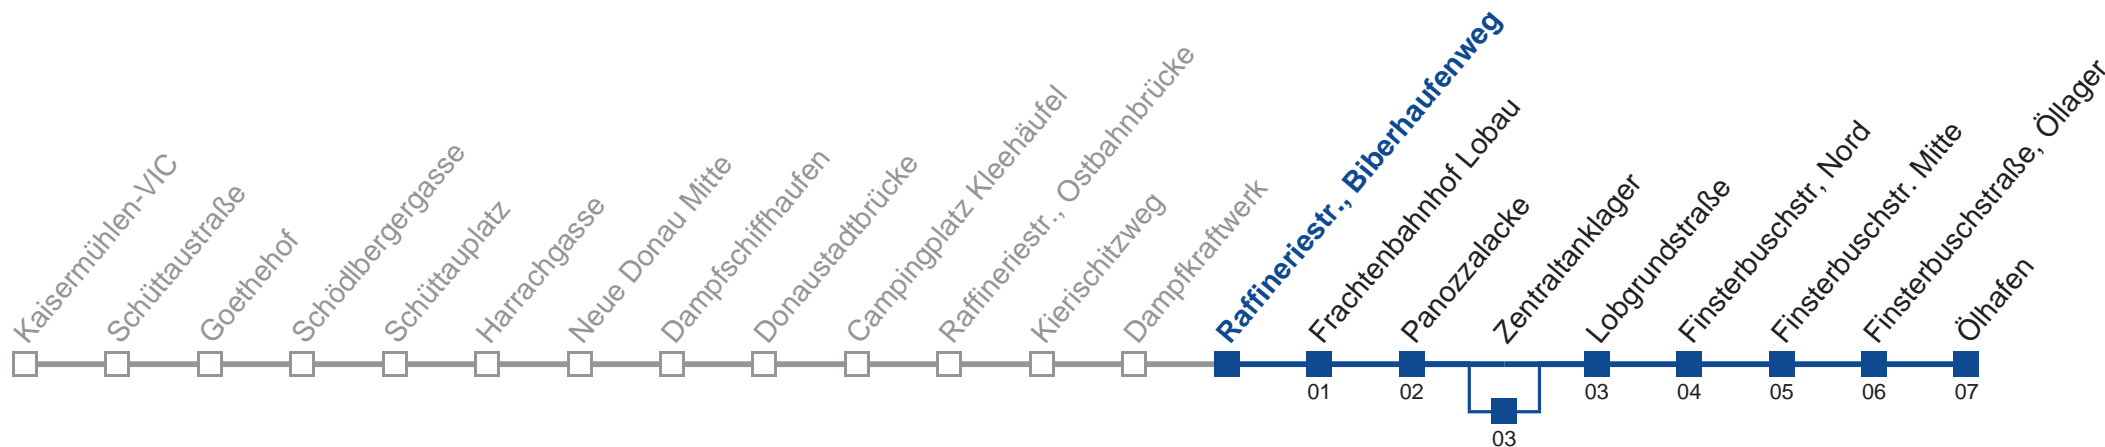

Am 24.12. und 31.12. Verkehr wie an Samstagen
 über Zentraltanklager

Holen Sie sich die aktuellen Abfahrtszeiten auf Ihr Handy!
m.qando.at/qr/00220

92B Ölhafen

Montag bis Freitag

6	26 56
7	26 56
8	26 56
9	26 56
10	26 56
11	26 56
12	26 56
13	26 56
14	26 56
15	26 56
16	26 56
17	26 56
18	26 56
19	26 56
20	26 56
21	36