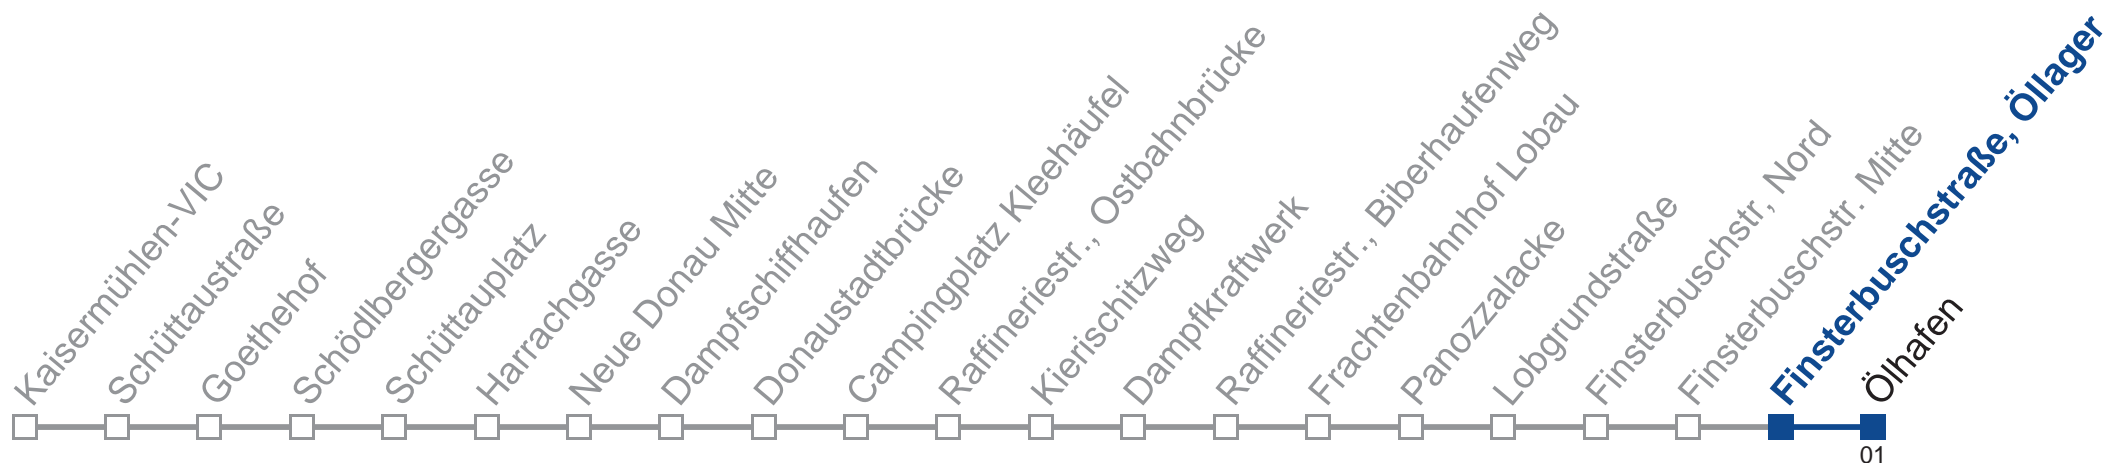

Am 24.12. und 31.12. Verkehr wie an Samstagen

Holen Sie sich die aktuellen Abfahrtszeiten auf Ihr Handy!

m.qando.at/qr/00954

92B Ölhafen

Montag bis Freitag

6 33
 7 03 33
 8 03 32
 9 02 32
 10 02 32
 11 02 32
 12 02 32
 13 02 32
 14 02 32
 15 02 32
 16 02 32
 17 02 32
 18 02 32
 19 02 32
 20 02 32
 21 02 42