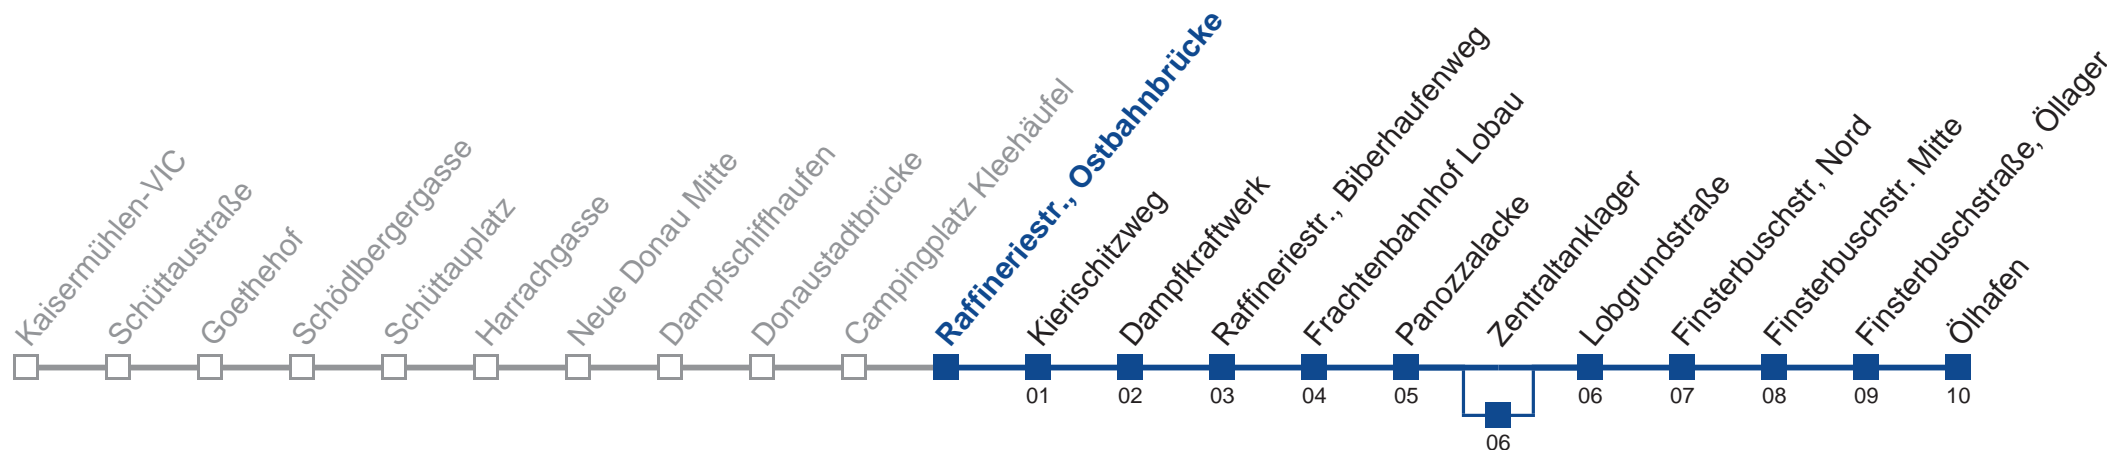

Am 24.12. und 31.12. Verkehr wie an Samstagen
 über Zentraltanklager

Holen Sie sich die
aktuellen Abfahrtszeiten
auf Ihr Handy!
m.qando.at/qr/00683

92B Ölhafen

Montag bis Freitag

6	23 53
7	23 53
8	23 53
9	23 53
10	23 53
11	23 53
12	23 53
13	23 53
14	23 53
15	23 53
16	23 53
17	23 53
18	23 53
19	23 53
20	23 53
21	33