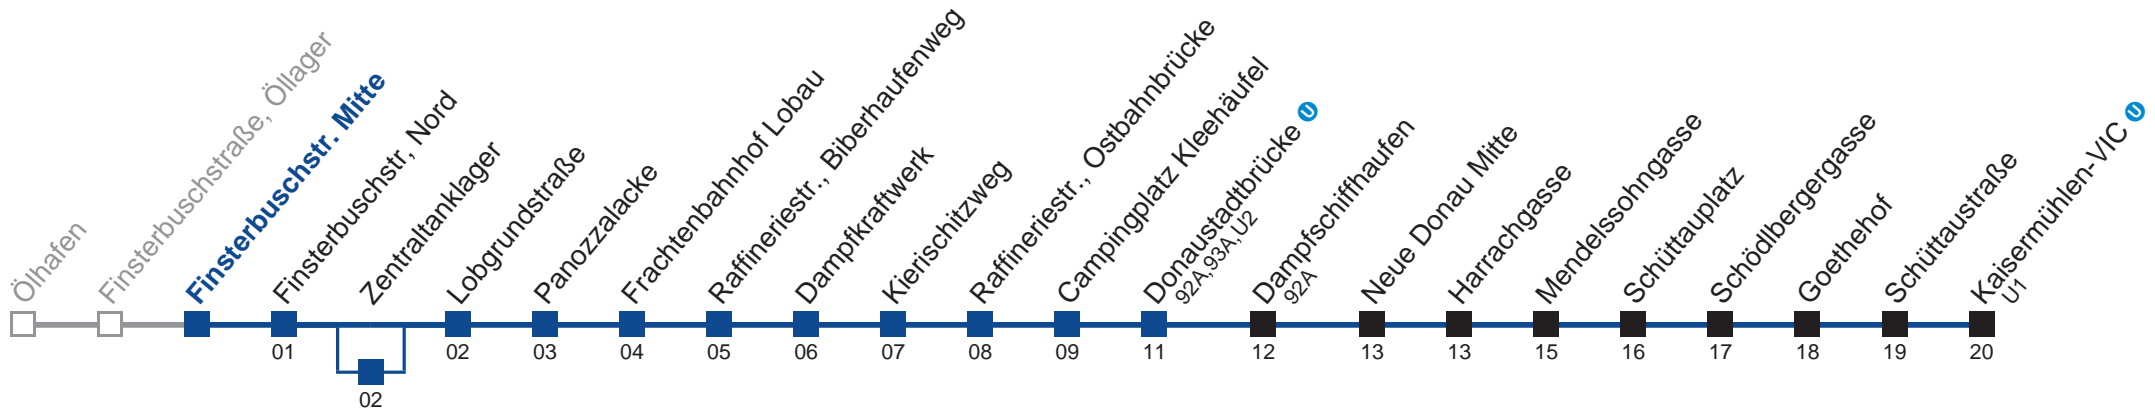

Am 24.12. und 31.12. Verkehr wie an Samstagen
 über Zentraltanklager  bis Donaustadtbrücke 
 bis Donaustadtbrücke 

Holen Sie sich die aktuellen Abfahrtszeiten auf Ihr Handy!
m.qando.at/qr/01543

92B Kaisermühlen-VIC