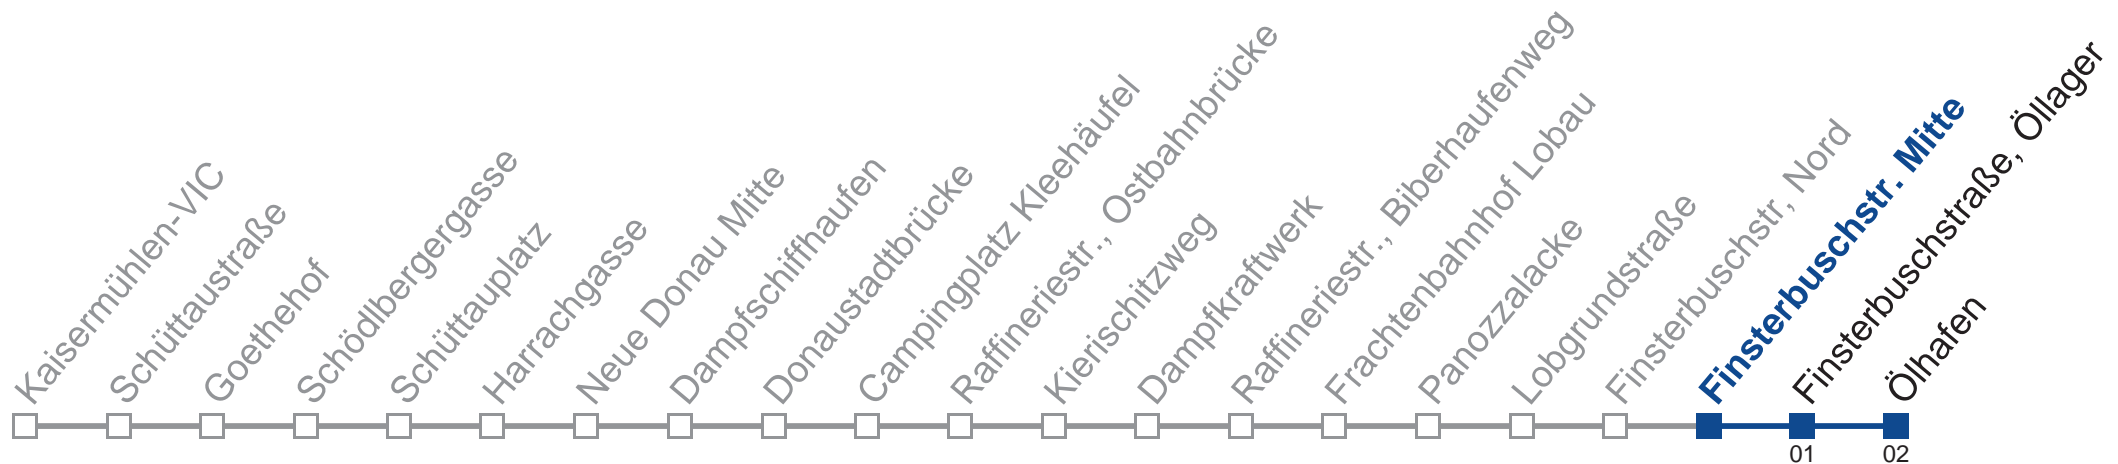

Am 24.12. und 31.12. Verkehr wie an Samstagen

Holen Sie sich die aktuellen Abfahrtszeiten auf Ihr Handy!

m.qando.at/qr/00316

92B Ölhafen

Montag bis Freitag

6 32
7 02 32
8 02 31
9 01 31
10 01 31
11 01 31
12 01 31
13 01 31
14 01 31
15 01 31
16 01 31
17 01 31
18 01 31
19 01 31
20 01 31
21 01 41