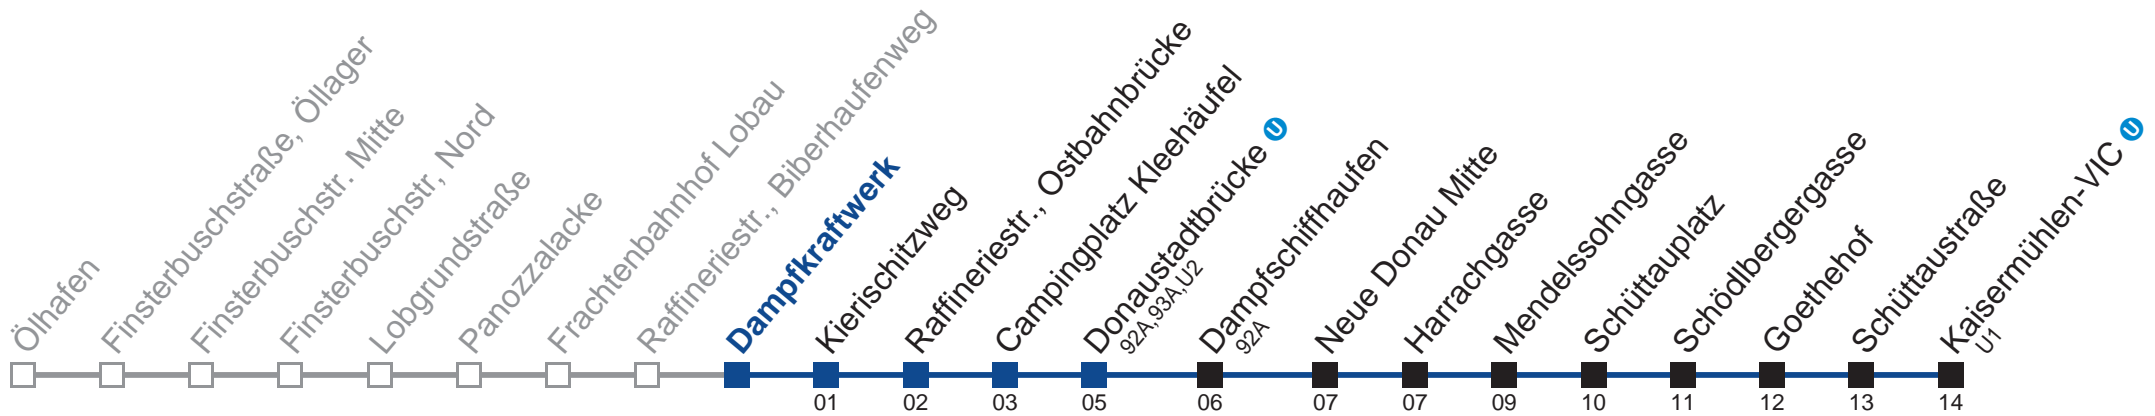

Am 24.12. und 31.12. Verkehr wie an Samstagen

 bis Donaustadtbrücke 

Holen Sie sich die aktuellen Abfahrtszeiten auf Ihr Handy!

m.qando.at/qr/01120

92B Kaisermühlen-VIC

Montag bis Freitag

6	42
7	12 42
8	12 41
9	11 41
10	11 41
11	11 41
12	11 41
13	11 41
14	11 41
15	11 41
16	12 42
17	12 41
18	11 41
19	11 41
20	11 41
21	15 55
22	