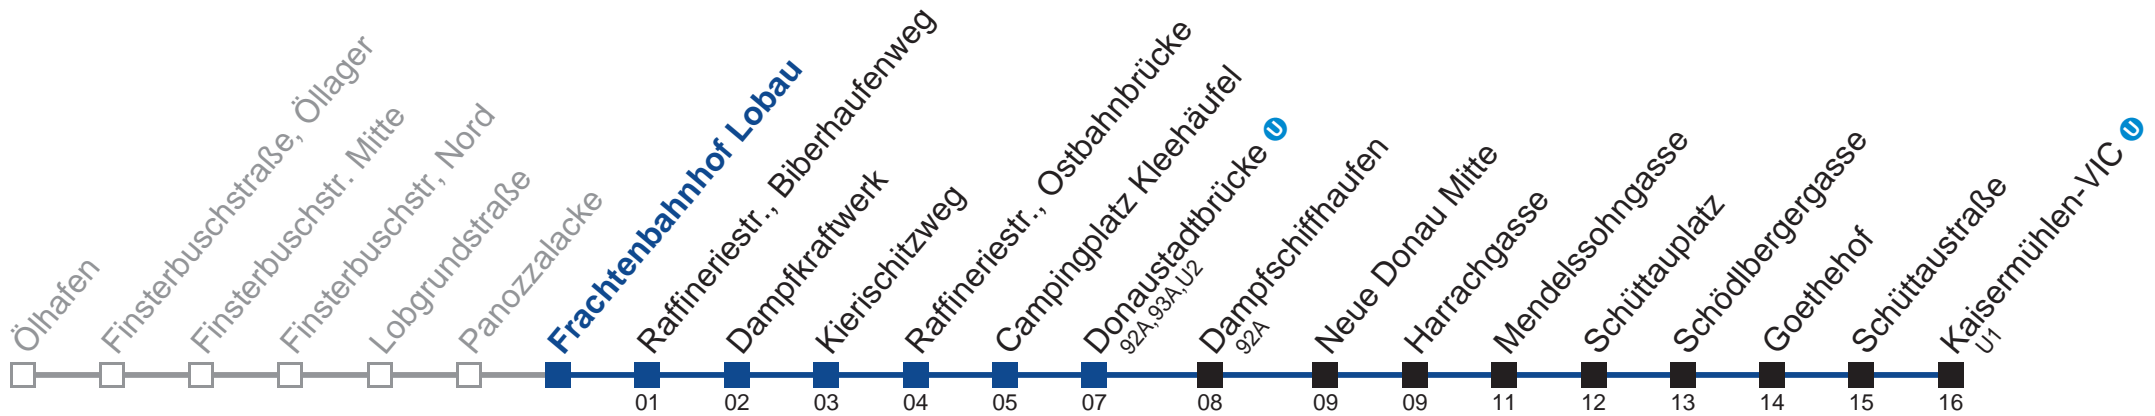

Am 24.12. und 31.12. Verkehr wie an Samstagen
 bis Donaustadtbrücke 

Holen Sie sich die
aktuellen Abfahrtszeiten
auf Ihr Handy!

m.qando.at/qr/00990

92B Kaisermühlen-VIC

Montag bis Freitag

6	40
7	10 40
8	10 39
9	09 39
10	09 39
11	09 39
12	09 39
13	09 39
14	09 39
15	09 39
16	10 40
17	10 39
18	09 39
19	09 39
20	09 39
21	13 53
22	