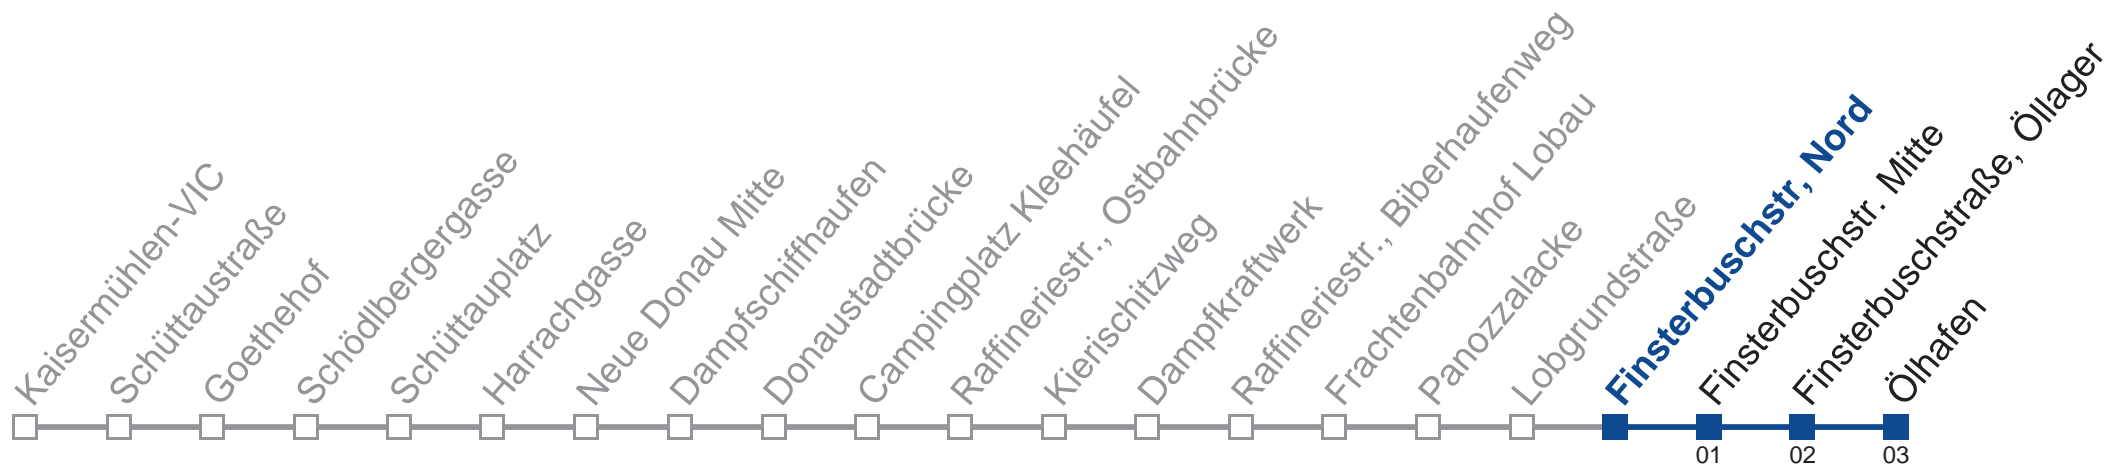

Am 24.12. und 31.12. Verkehr wie an Samstagen

Holen Sie sich die aktuellen Abfahrtszeiten auf Ihr Handy!

m.qando.at/qr/00809

92B Ölhafen

Montag bis Freitag

6 31
 7 01 31
 8 01 30
 9 00 30
 10 00 30
 11 00 30
 12 00 30
 13 00 30
 14 00 30
 15 00 30
 16 00 30
 17 00 30
 18 00 30
 19 00 30
 20 00 30
 21 00 40