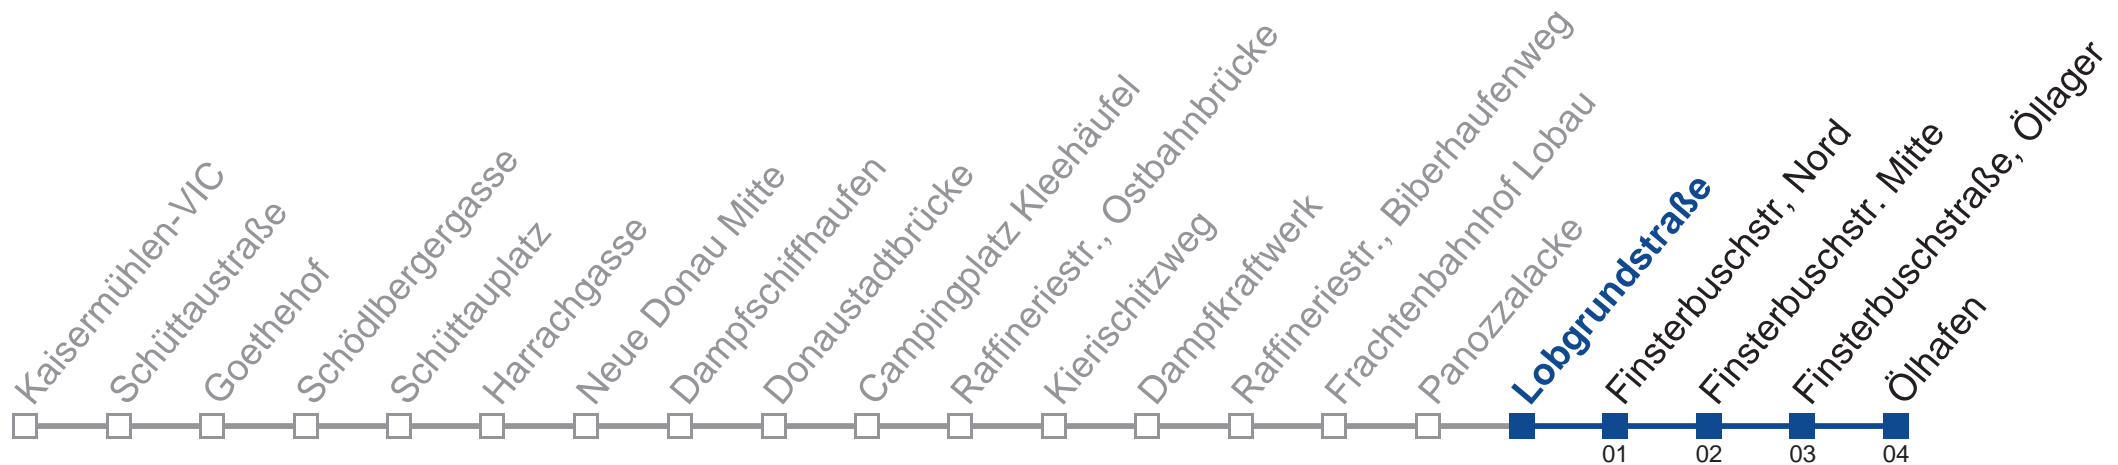

6 29 59

kein Betrieb

kein Betrieb

7 29 59

Am 24.12. und 31.12. Verkehr wie an Samstagen

Holen Sie sich die aktuellen Abfahrtszeiten auf Ihr Handy!
m.qando.at/qr/01610

92B Ölhafen

Montag bis Freitag