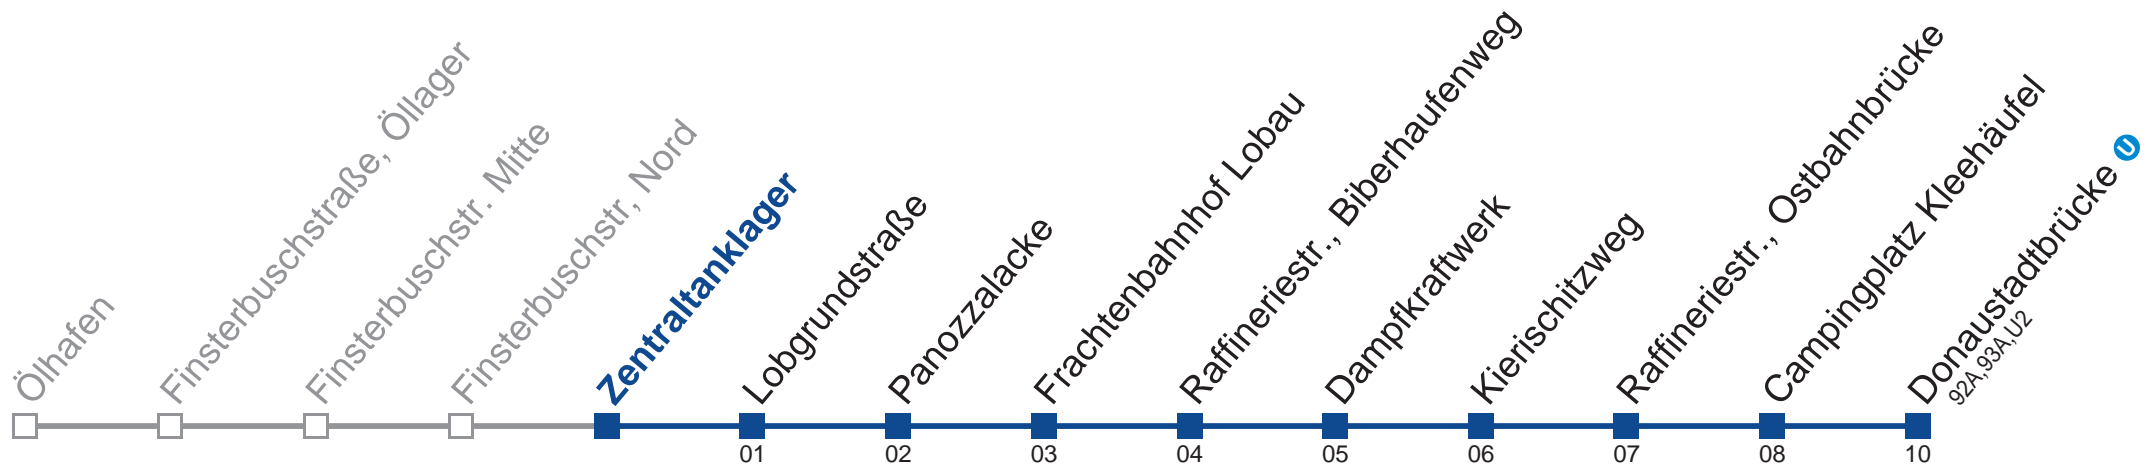

Am 24.12. und 31.12. Verkehr wie an Samstagen
 über Zentraltanklager  bis Donaustadtbrücke 
 bis Donaustadtbrücke 

Holen Sie sich die aktuellen Abfahrtszeiten auf Ihr Handy!
m.qando.at/qr/00316

92B Donaustadtbrücke