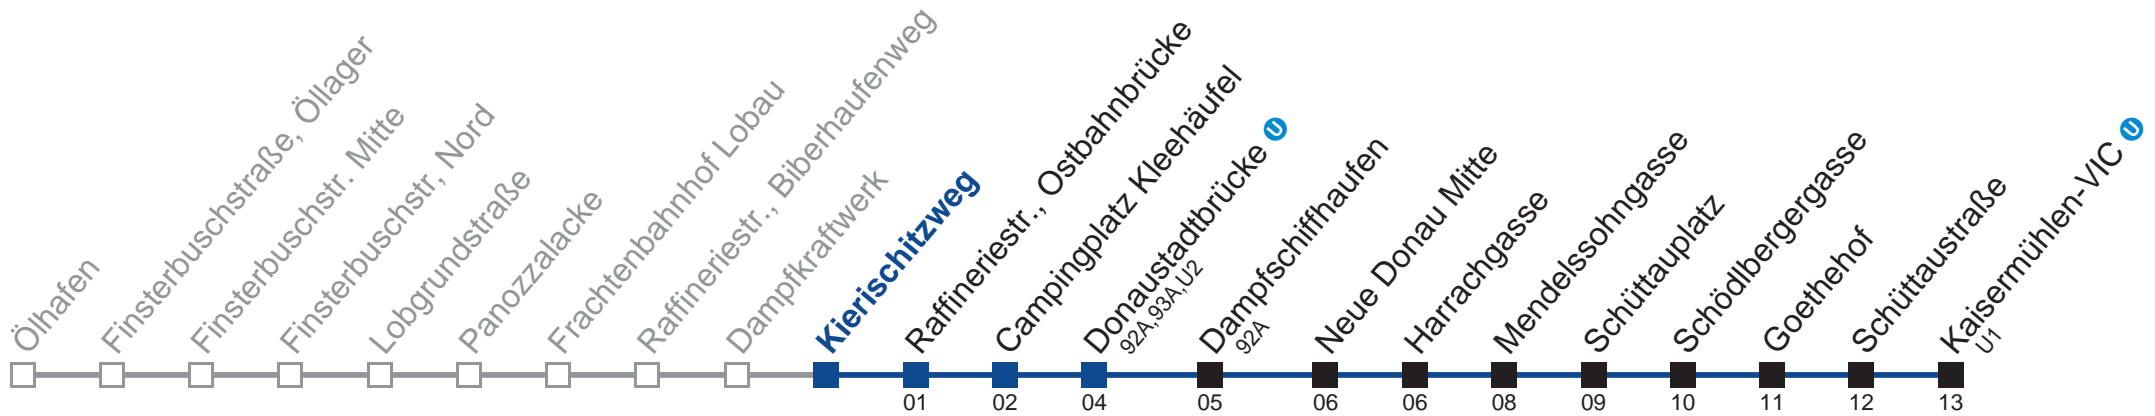

Am 24.12. und 31.12. Verkehr wie an Samstagen

 bis Donaustadtbrücke 

Holen Sie sich die aktuellen Abfahrtszeiten auf Ihr Handy!

m.qando.at/qr/00220

92B Kaisermühlen-VIC

Montag bis Freitag

6	43
7	13 43
8	13 42
9	12 42
10	12 42
11	12 42
12	12 42
13	12 42
14	12 42
15	12 42
16	13 43
17	13 42
18	12 42
19	12 42
20	12 42
21	16 56
22	