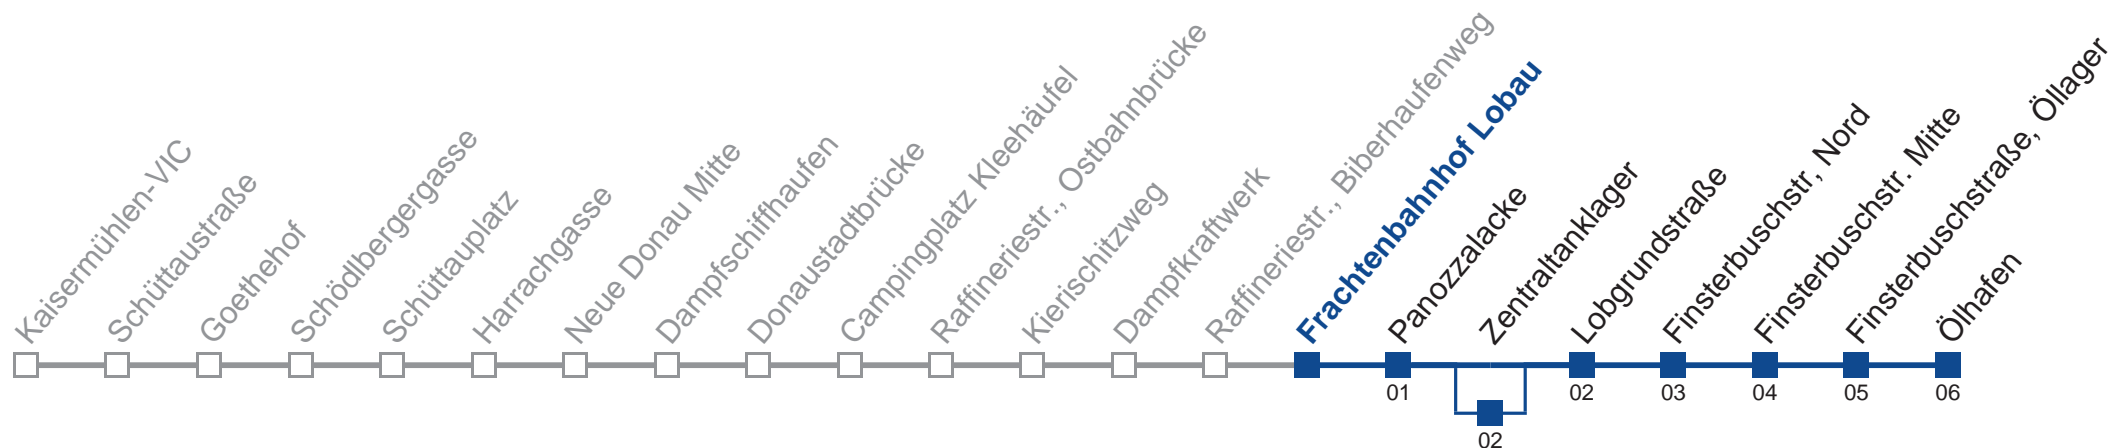

Am 24.12. und 31.12. Verkehr wie an Samstagen
 über Zentraltanklager

Holen Sie sich die aktuellen Abfahrtszeiten auf Ihr Handy!
m.qando.at/qr/01120

92B Ölhafen

Montag bis Freitag

6	27 57
7	27 57
8	27 57
9	27 57
10	27 57
11	27 57
12	27 57
13	27 57
14	27 57
15	27 57
16	27 57
17	27 57
18	27 57
19	27 57
20	27 57
21	37