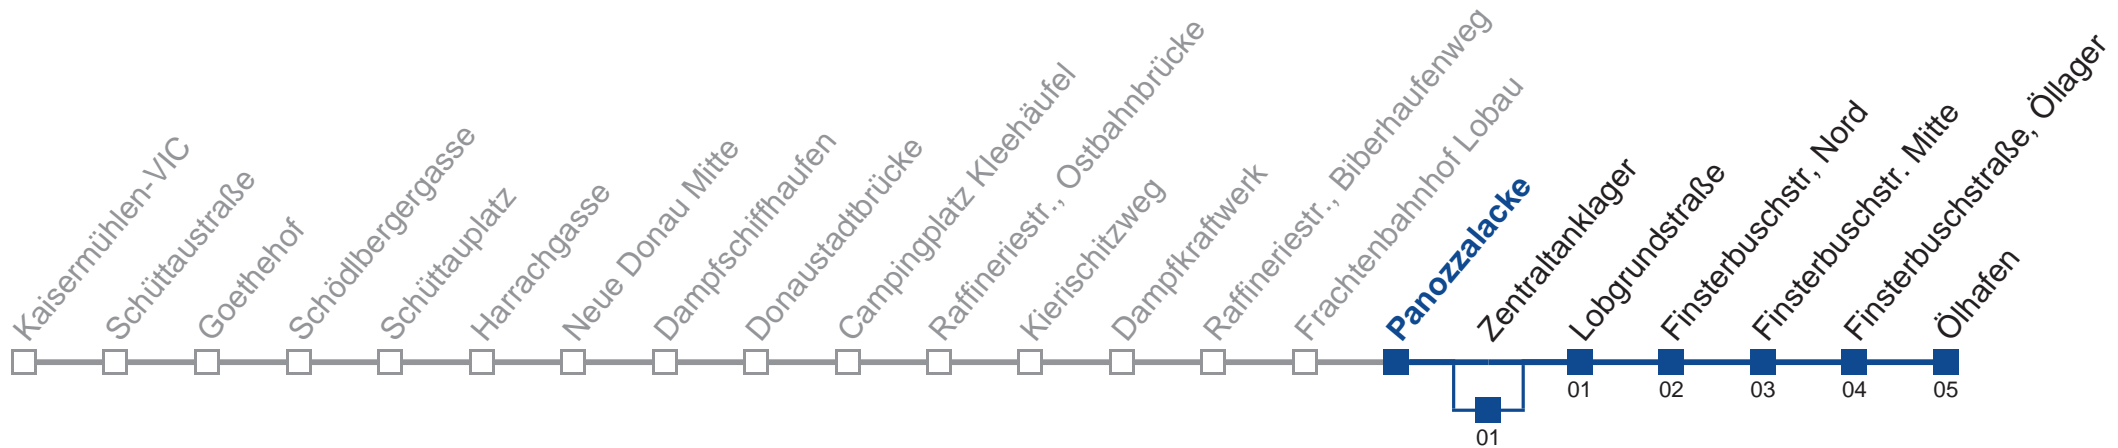

Am 24.12. und 31.12. Verkehr wie an Samstagen
 über Zentraltanklager

Holen Sie sich die
aktuellen Abfahrtszeiten
auf Ihr Handy!

m.qando.at/qr/00342

92B Ölhafen

Montag bis Freitag

6	28 58
7	28 58
8	28 58
9	28 58
10	28 58
11	28 58
12	28 58
13	28 58
14	28 58
15	28 58
16	28 58
17	28 58
18	28 58
19	28 58
20	28 58
21	38