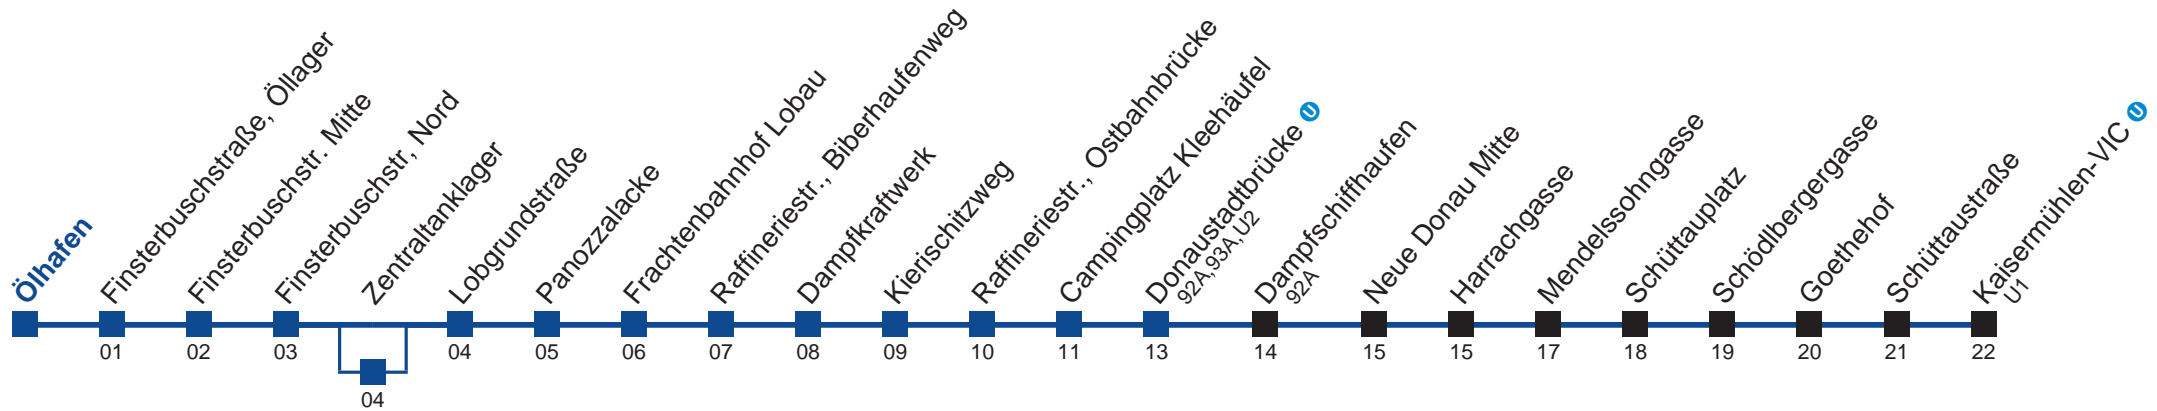

Am 24.12. und 31.12. Verkehr wie an Samstagen

Holen Sie sich die aktuellen Abfahrtszeiten auf Ihr Handy!

m.qando.at/qr/01543

92B Kaisermühlen-VIC

Montag bis Freitag

6	34
7	04 34
8	04 33
9	03 33
10	03 33
11	03 33
12	03 33
13	03 33
14	03 33
15	03 33
16	03 33
17	03 33
18	03 33
19	03 33
20	03 33
21	07 47