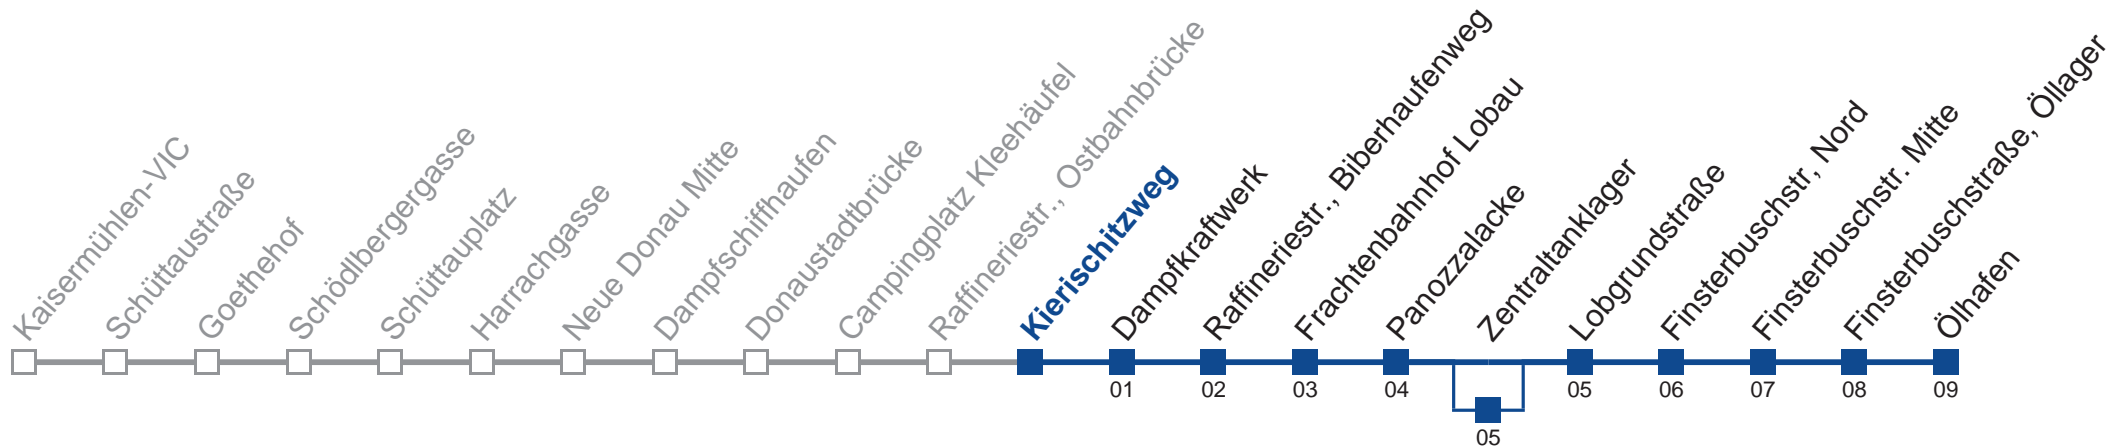

Am 24.12. und 31.12. Verkehr wie an Samstagen
 über Zentraltanklager

Holen Sie sich die aktuellen Abfahrtszeiten auf Ihr Handy!
m.qando.at/qr/00806

92B Ölhafen

Montag bis Freitag

6	24 54
7	24 54
8	24 54
9	24 54
10	24 54
11	24 54
12	24 54
13	24 54
14	24 54
15	24 54
16	24 54
17	24 54
18	24 54
19	24 54
20	24 54
21	34