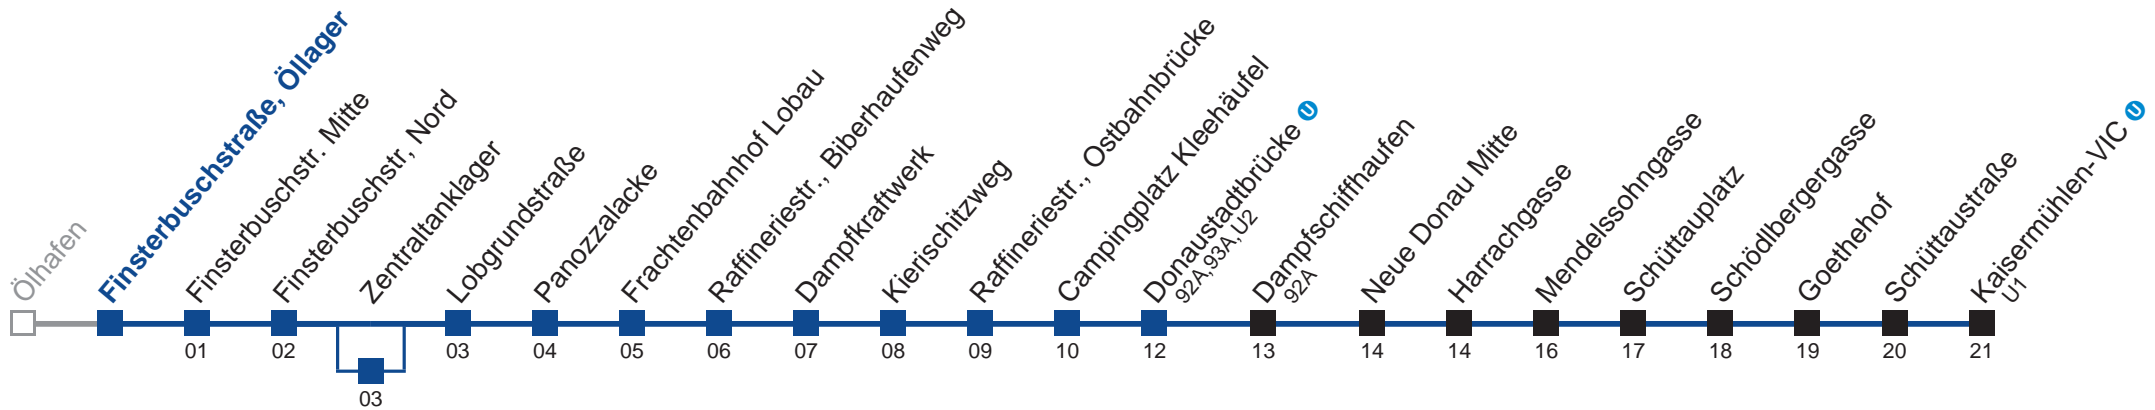

Am 24.12. und 31.12. Verkehr wie an Samstagen
 über Zentraltanklager bis Donaustadtbrücke 
 bis Donaustadtbrücke 

Holen Sie sich die aktuellen Abfahrtszeiten auf Ihr Handy!
m.qando.at/qr/01542

92B Kaisermühlen-VIC