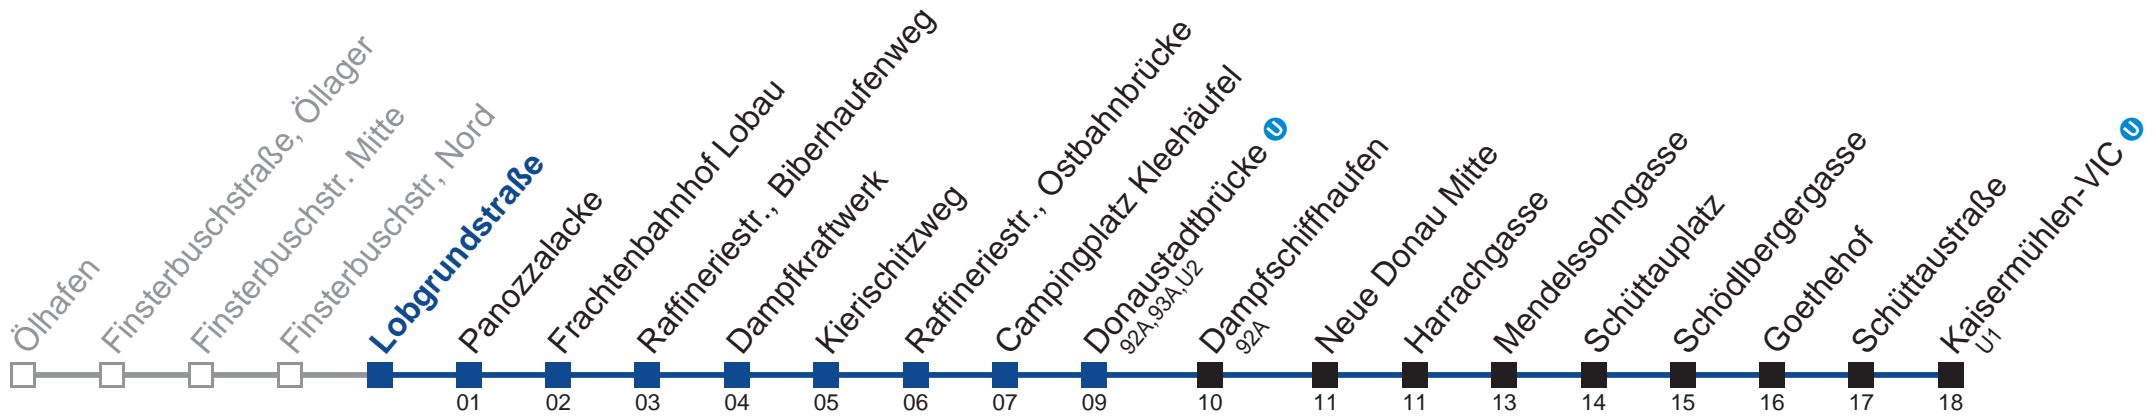

92B Kaisermühlen-VIC

Montag bis Freitag

6	38
7	08 38
8	08 37
9	07 37
10	07 37
11	07 37
12	07 37
13	07 37
14	07 37
15	07 37
16	08 38
17	08 37
18	07 37
19	07 37
20	07 37
21	11 51
22	

Samstag

6	
7	30 45
8	00 15 30 45 59
9	14 29 44 59
10	14 29 44 59
11	14 29 44 59
12	14 29 44 59
13	14 29 44 59
14	14 29 44 59
15	14 29 44 59
16	14 29 44 59
17	14 29 44 59
18	14 29 44
19	00 15 30 45
20	00 15 30 45
21	00 15 30 45
22	00

Sonn- und Feiertag

6	
7	38
8	00 30 45
9	00 15 30 45
10	00 15 30 45
11	00 15 30 45
12	00 15 30 45
13	00 15 30 45
14	00 15 30 45
15	00 15 30 45
16	00 15 30 45
17	00 15 30 45
18	00 15 30 45
19	00 15 30 45
20	00 15 30 45
21	00 15 30 45
22	00

Am 24.12. und 31.12. Verkehr wie an Samstagen
bis Donaustadtbrücke

Holen Sie sich die aktuellen Abfahrtszeiten auf Ihr Handy!
m.qando.at/qr/00809