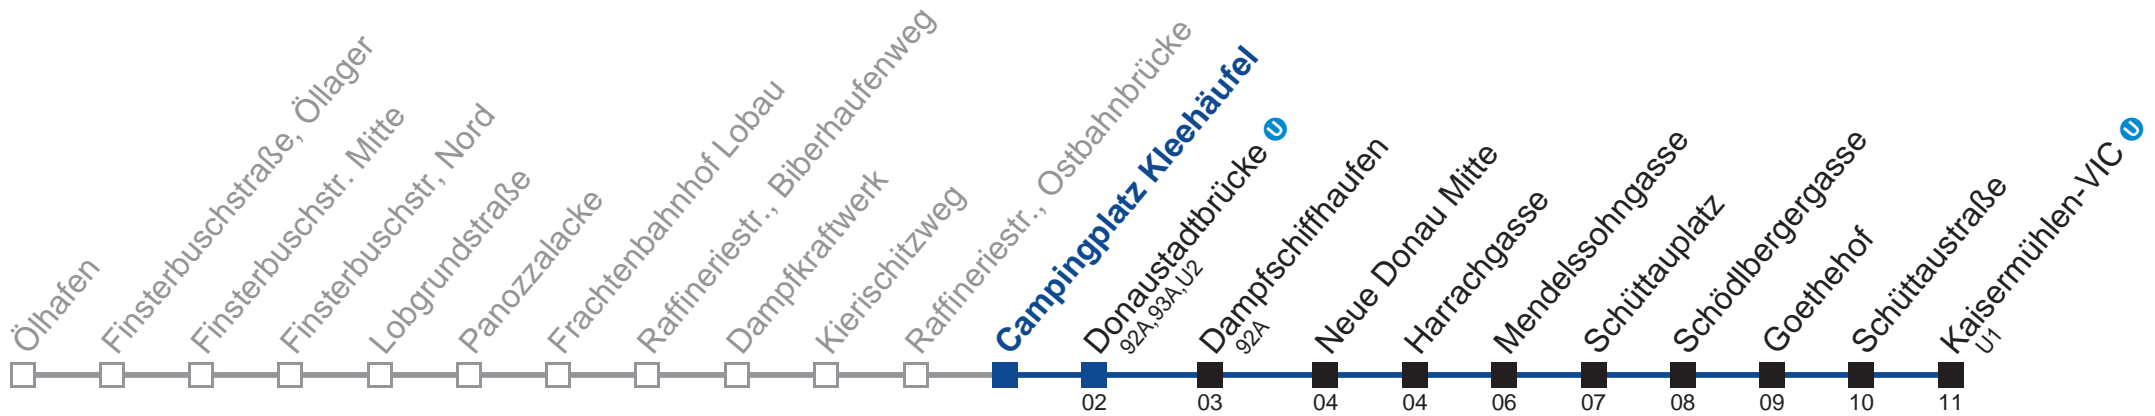

Am 24.12. und 31.12. Verkehr wie an Samstagen
 bis Donaustadtbrücke 

Holen Sie sich die aktuellen Abfahrtszeiten auf Ihr Handy!
m.qando.at/qr/00806

92B Kaisermühlen-VIC

Montag bis Freitag

6	45
7	15 45
8	15 44
9	14 44
10	14 44
11	14 44
12	14 44
13	14 44
14	14 44
15	14 44
16	15 45
17	15 44
18	14 44
19	14 44
20	14 44
21	18 58
22	