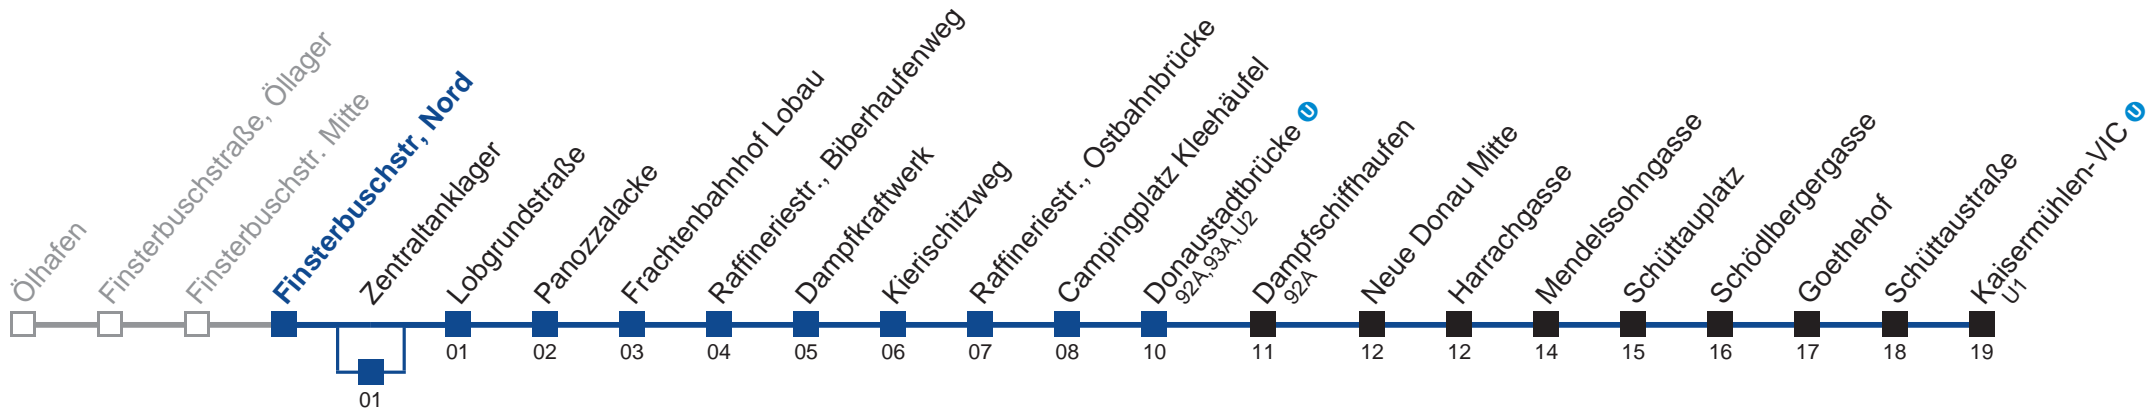

Am 24.12. und 31.12. Verkehr wie an Samstagen
 über Zentraltanklager  bis Donaustadtbrücke 
 bis Donaustadtbrücke 

Holen Sie sich die aktuellen Abfahrtszeiten auf Ihr Handy!
m.qando.at/qr/00954

92B Kaisermühlen-VIC