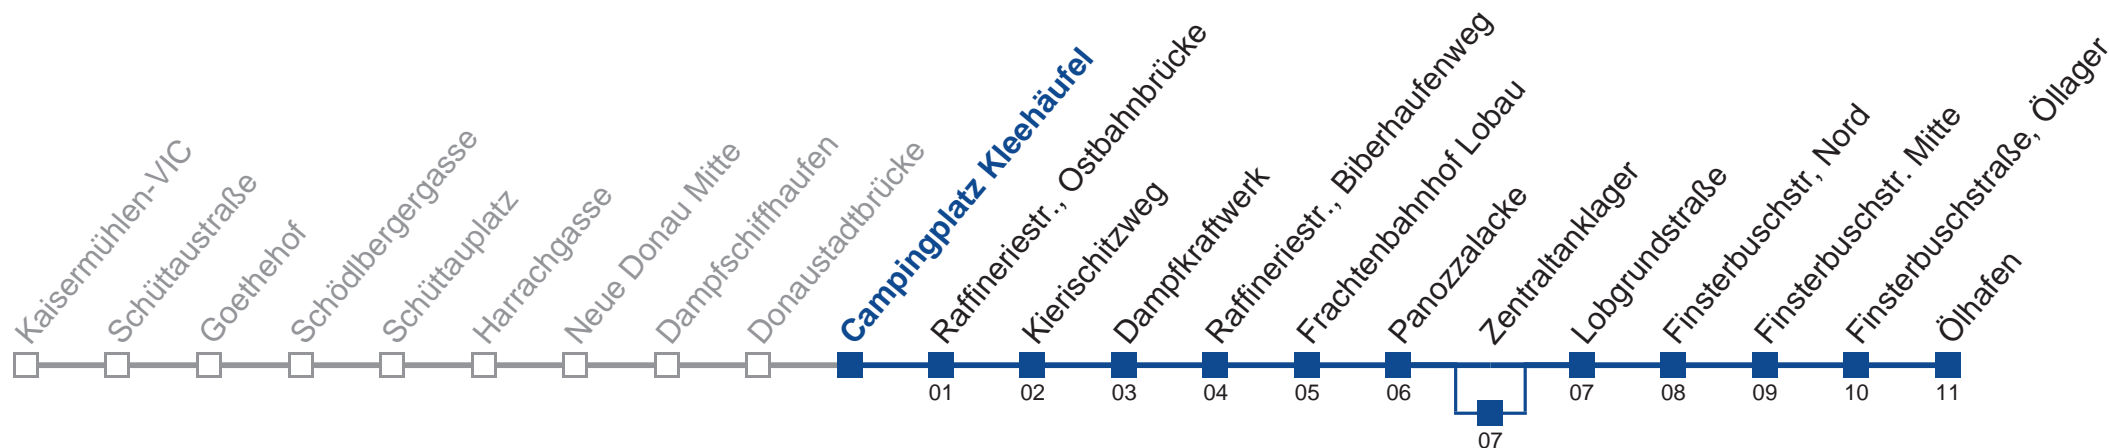

Am 24.12. und 31.12. Verkehr wie an Samstagen
 über Zentraltanklager

Holen Sie sich die aktuellen Abfahrtszeiten auf Ihr Handy!
m.qando.at/qr/00290

92B Ölhafen

Montag bis Freitag

6	22 52
7	22 52
8	22 52
9	22 52
10	22 52
11	22 52
12	22 52
13	22 52
14	22 52
15	22 52
16	22 52
17	22 52
18	22 52
19	22 52
20	22 52
21	32