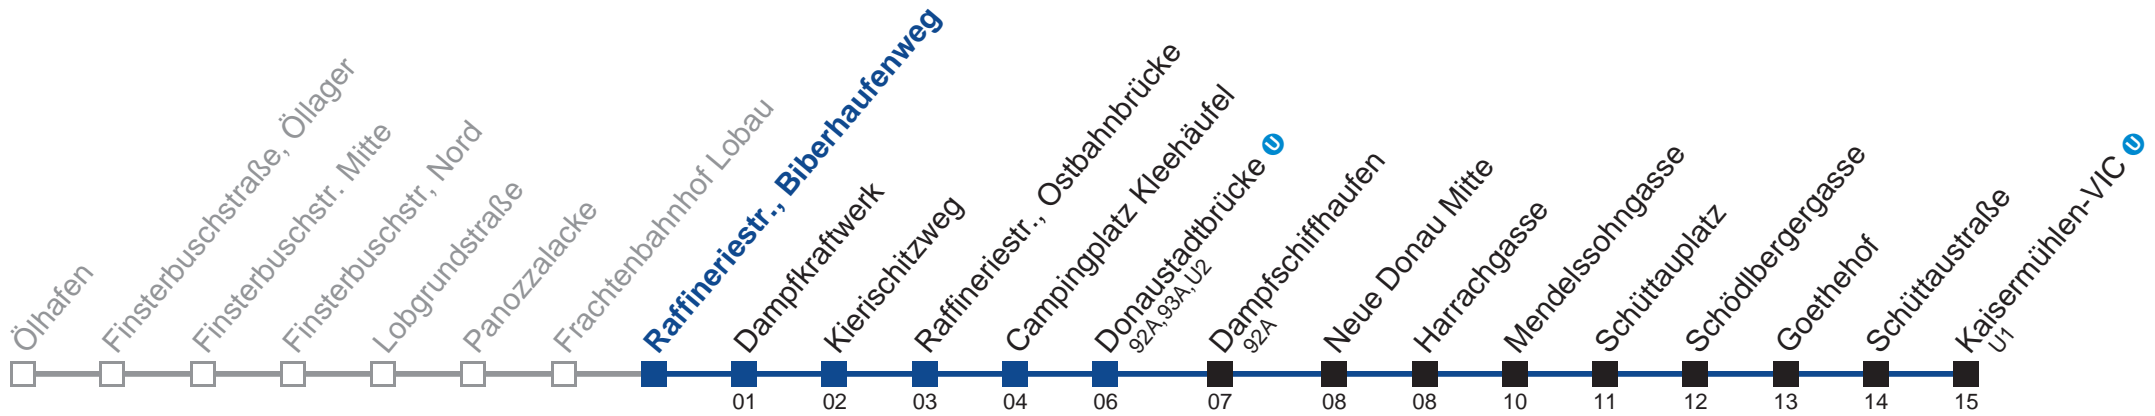

Am 24.12. und 31.12. Verkehr wie an Samstagen
 bis Donaustadtbrücke 

Holen Sie sich die
aktuellen Abfahrtszeiten
auf Ihr Handy!

m.qando.at/qr/00342

92B Kaisermühlen-VIC

Montag bis Freitag

6	41
7	11 41
8	11 40
9	10 40
10	10 40
11	10 40
12	10 40
13	10 40
14	10 40
15	10 40
16	11 41
17	11 40
18	10 40
19	10 40
20	10 40
21	14 54
22	