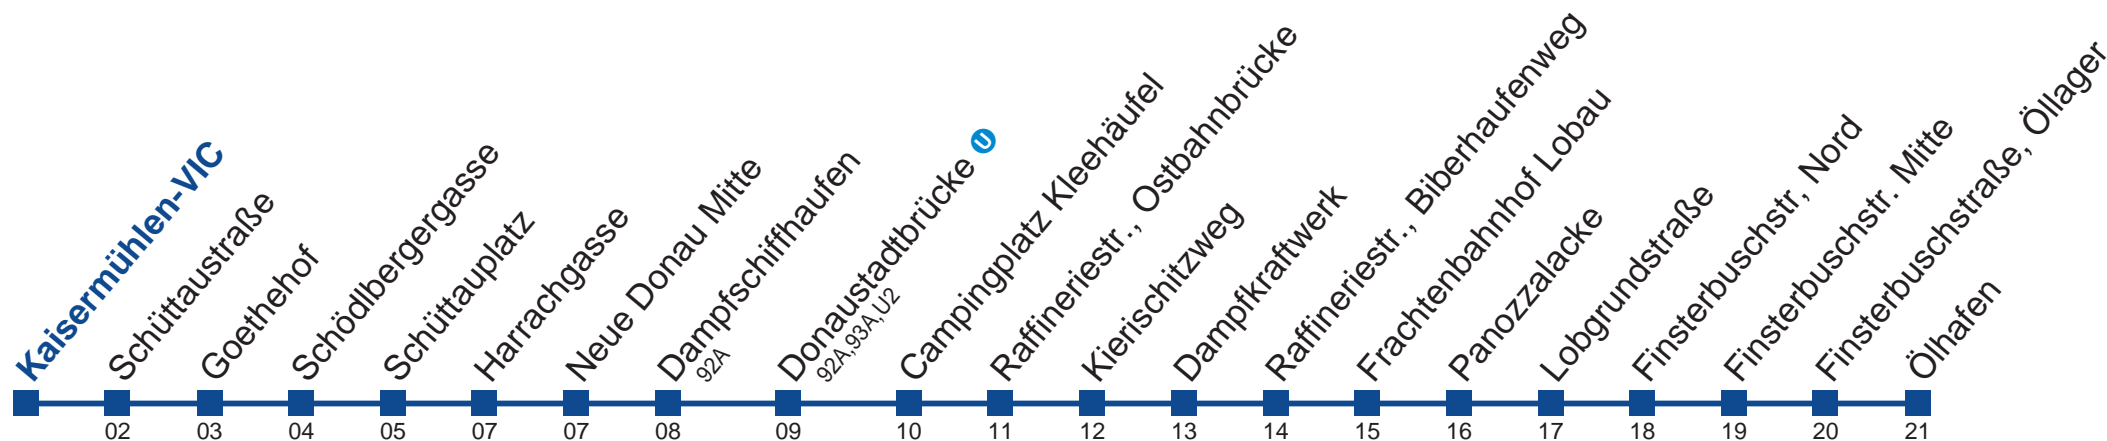

92B Ölhafen

Montag bis Freitag
Betrieb ab Donaustadtbrücke

Samstag

Sonn- und Feiertag

kein Betrieb

6	55	6
7	10 25 40 55	7 03 33 55
8	10 25 40 55	8 10 25 40 55
9	10 25 40 55	9 10 25 40 55
10	10 25 40 55	10 10 25 40 55
11	10 25 40 55	11 10 25 40 55
12	10 25 40 55	12 10 25 40 55
13	10 25 40 55	13 10 25 40 55
14	10 25 40 55	14 10 25 40 55
15	10 25 40 55	15 10 25 40 55
16	10 25 40 55	16 10 25 40 55
17	10 25 40 55	17 10 25 40 55
18	10 25 40 55	18 10 25 40 55
19	10 25 40 55	19 10 25 40 55
20	10 25 40 55	20 10 25 40 55
21	10 25	21 10 25