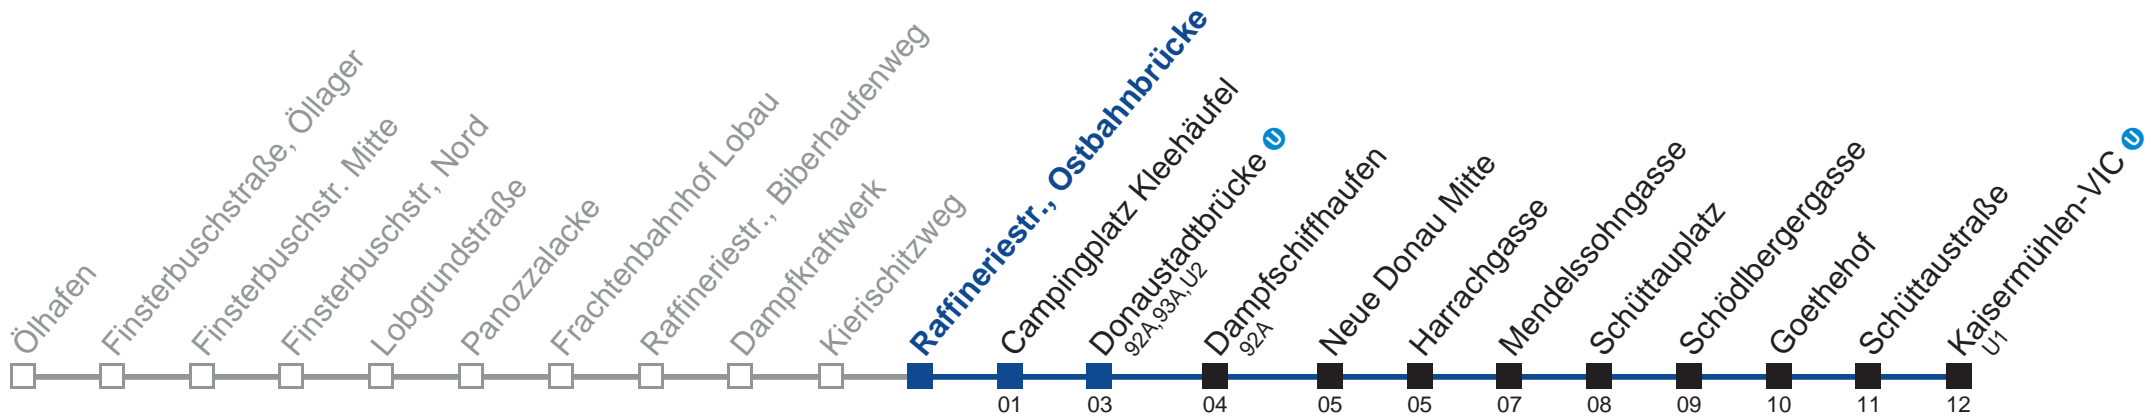

Am 24.12. und 31.12. Verkehr wie an Samstagen
 bis Donaustadtbrücke 

Holen Sie sich die
aktuellen Abfahrtszeiten
auf Ihr Handy!
m.qando.at/qr/00676

92B Kaisermühlen-VIC

Montag bis Freitag

6	44
7	14 44
8	14 43
9	13 43
10	13 43
11	13 43
12	13 43
13	13 43
14	13 43
15	13 43
16	14 44
17	14 43
18	13 43
19	13 43
20	13 43
21	17 57
22	