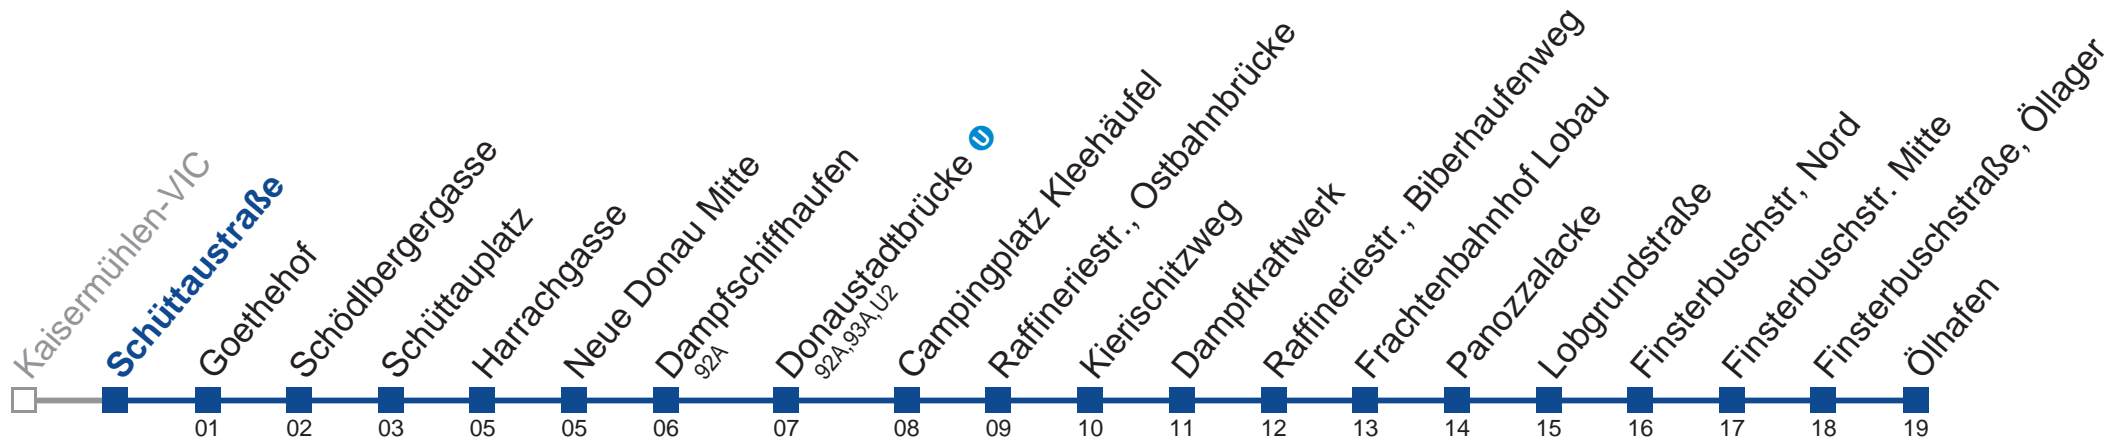

92B Ölhafen

Montag bis Freitag
Betrieb ab Donaustadtbrücke

Samstag

Sonn- und Feiertag

kein Betrieb

6	57	6
7	12 27 42 57	7 05 35 57
8	12 27 42 57	8 12 27 42 57
9	12 27 42 57	9 12 27 42 57
10	12 27 42 57	10 12 27 42 57
11	12 27 42 57	11 12 27 42 57
12	12 27 42 57	12 12 27 42 57
13	12 27 42 57	13 12 27 42 57
14	12 27 42 57	14 12 27 42 57
15	12 27 42 57	15 12 27 42 57
16	12 27 42 57	16 12 27 42 57
17	12 27 42 57	17 12 27 42 57
18	12 27 42 57	18 12 27 42 57
19	12 27 42 57	19 12 27 42 57
20	12 27 42 57	20 12 27 42 57
21	12 27	21 12 27

Am 24.12. und 31.12. Verkehr wie an Samstagen

Holen Sie sich die aktuellen Abfahrtszeiten auf Ihr Handy!
m.qando.at/qr/01205