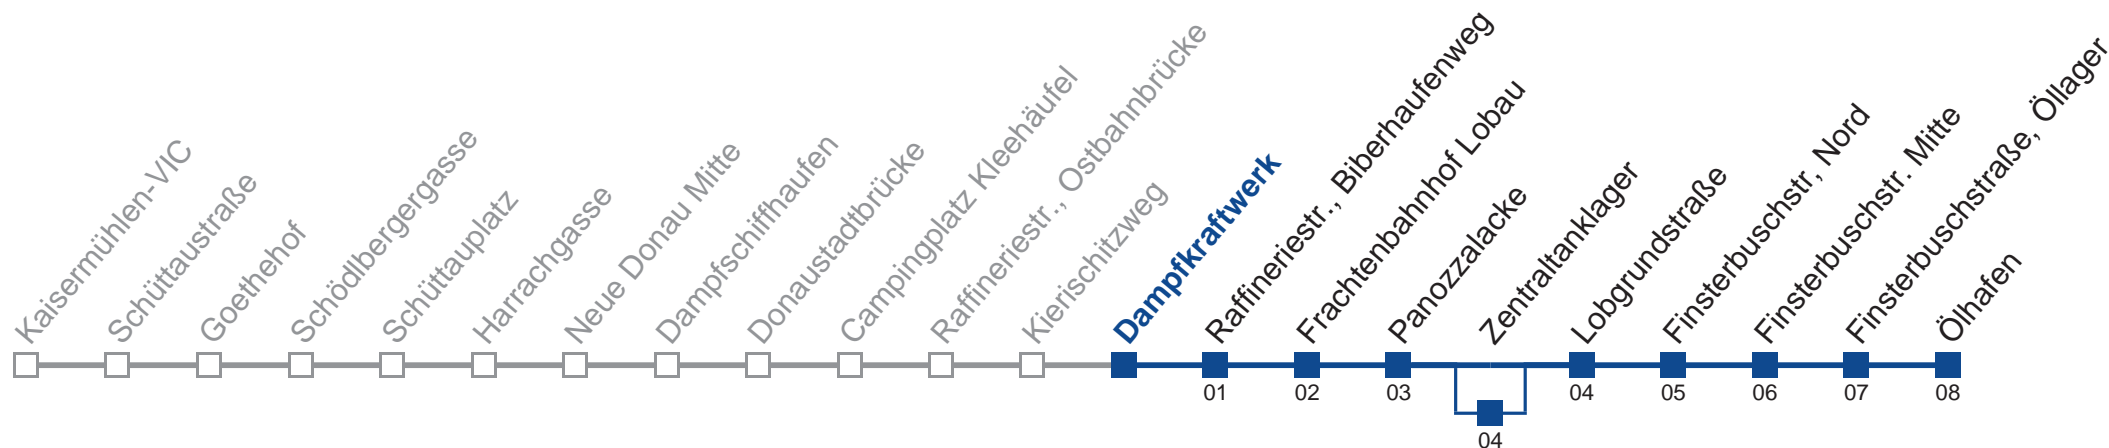

Am 24.12. und 31.12. Verkehr wie an Samstagen
 über Zentraltanklager

Holen Sie sich die aktuellen Abfahrtszeiten auf Ihr Handy!
m.qando.at/qr/00676

92B Ölhafen

Montag bis Freitag

6	25 55
7	25 55
8	25 55
9	25 55
10	25 55
11	25 55
12	25 55
13	25 55
14	25 55
15	25 55
16	25 55
17	25 55
18	25 55
19	25 55
20	25 55
21	35