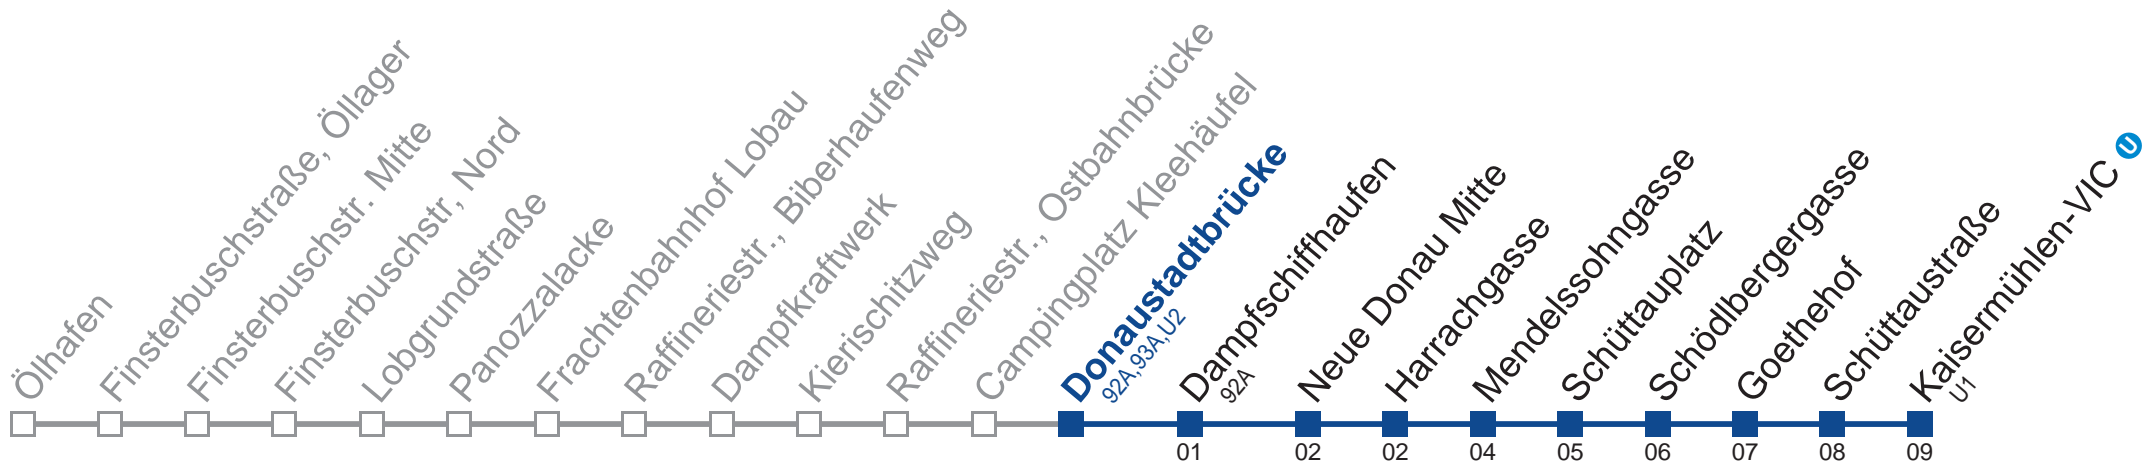

Am 24.12. und 31.12. Verkehr wie an Samstagen
 bis Donaustadtbrücke 

Holen Sie sich die
aktuellen Abfahrtszeiten
auf Ihr Handy!

m.qando.at/qr/00683

92B Kaisermühlen-VIC

Montag bis Freitag

Samstag

Sonn- und Feiertag