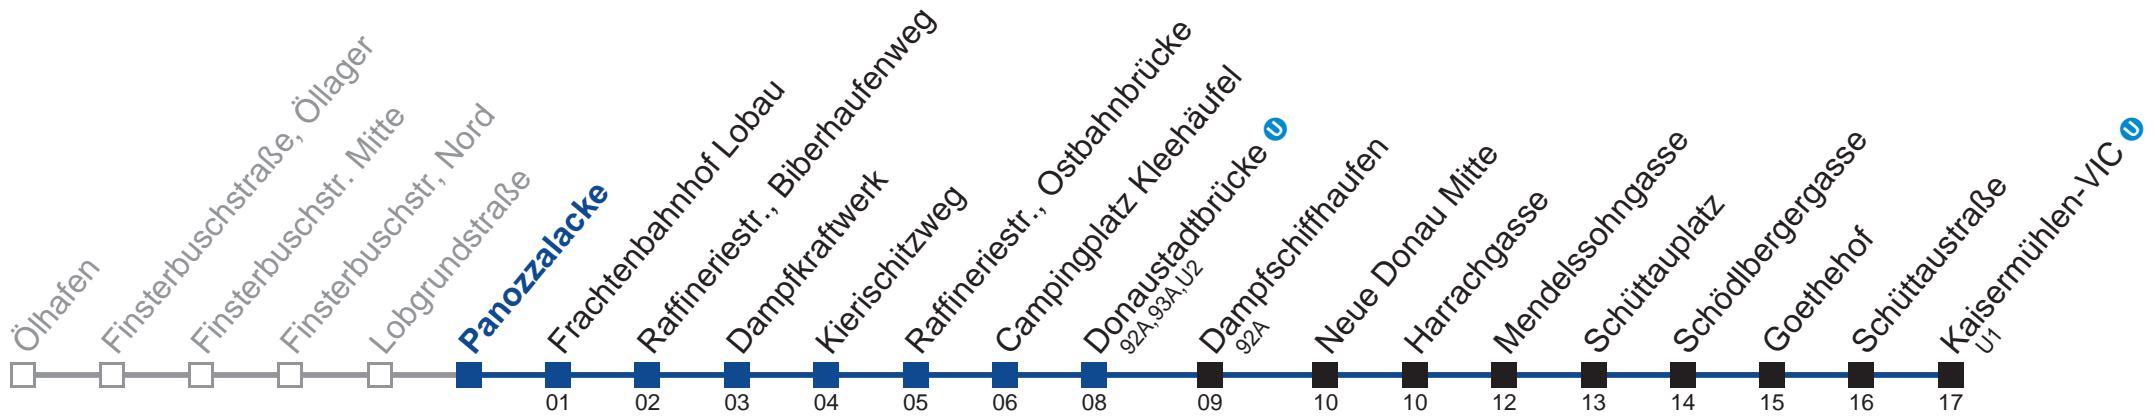

Am 24.12. und 31.12. Verkehr wie an Samstagen
 bis Donaustadtbrücke 

Holen Sie sich die aktuellen Abfahrtszeiten auf Ihr Handy!
m.qando.at/qr/00809

92B Kaisermühlen-VIC

Montag bis Freitag

6	39
7	09 39
8	09 38
9	08 38
10	08 38
11	08 38
12	08 38
13	08 38
14	08 38
15	08 38
16	09 39
17	09 38
18	08 38
19	08 38
20	08 38
21	12 52
22	