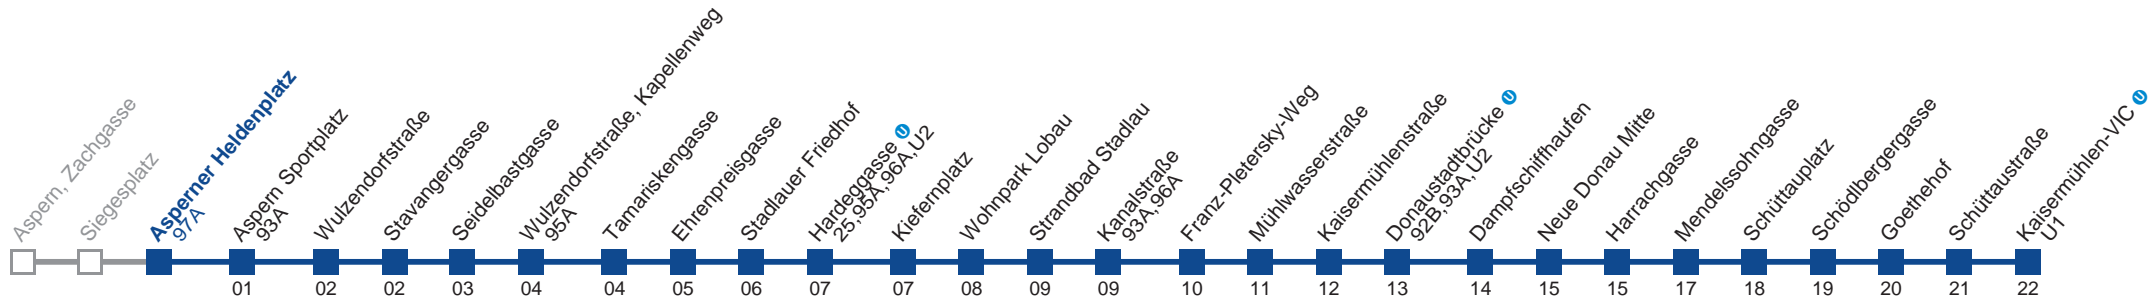

Holen Sie sich die aktuellen Abfahrtszeiten auf Ihr Handy!
m.qando.at/qr/01247

92A Kaisermühlen-VIC

Montag-Freitag (Schule)

4	49
5	04 19 34 45 55
6	04 14 24 34 44 54
7	04 14 19 24 34 44 54
8	04 14 24 34 45
9	00 15 30 45
10	00 15 30 45
11	00 15 30 45
12	00 15 30 45
13	00 15 30 45
14	00 14 24 34 44 54
15	04 14 24 34 44 54
16	04 14 24 34 44 54
17	04 14 24 34 44 54
18	04 14 24 34 44 54
19	04 14 24 34 45 58
20	08 18 28 38 48 58
21	08 18 28 38 49
22	04 19 49
23	19 49
0	19