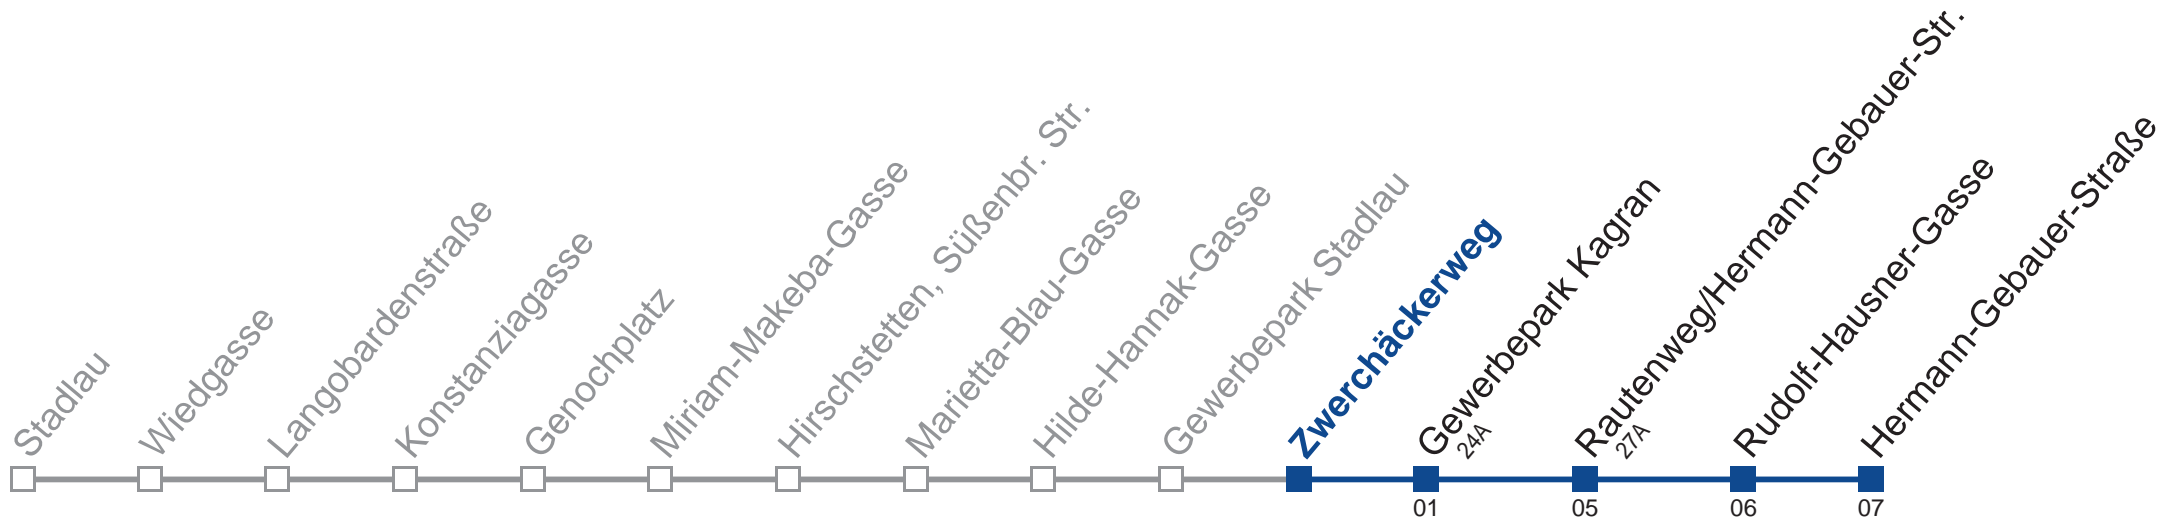

Samstag

6	23 53
7	24 54
8	24 54
9	25 55
10	25 55
11	25 55
12	25 55
13	25 55
14	25 55
15	25 55
16	25 55
17	25 55
18	25
19	

Sonn- und Feiertag

kein Betrieb

Holen Sie sich die aktuellen Abfahrtszeiten auf Ihr Handy!
m.qando.at/qr/01786

87A Hermann-Gebauer-Straße

Montag bis Freitag

6	24 54
7	25 55
8	26 56
9	26 56
10	26 56
11	26 56
12	26 56
13	26 56
14	26 56
15	27 57
16	27 57
17	27 57
18	24 54
19	23

Samstag

6	24 54
7	25 55
8	25 55
9	26 56
10	26 56
11	26 56
12	26 56
13	26 56
14	26 56
15	26 56
16	26 56
17	26 56
18	26
19	