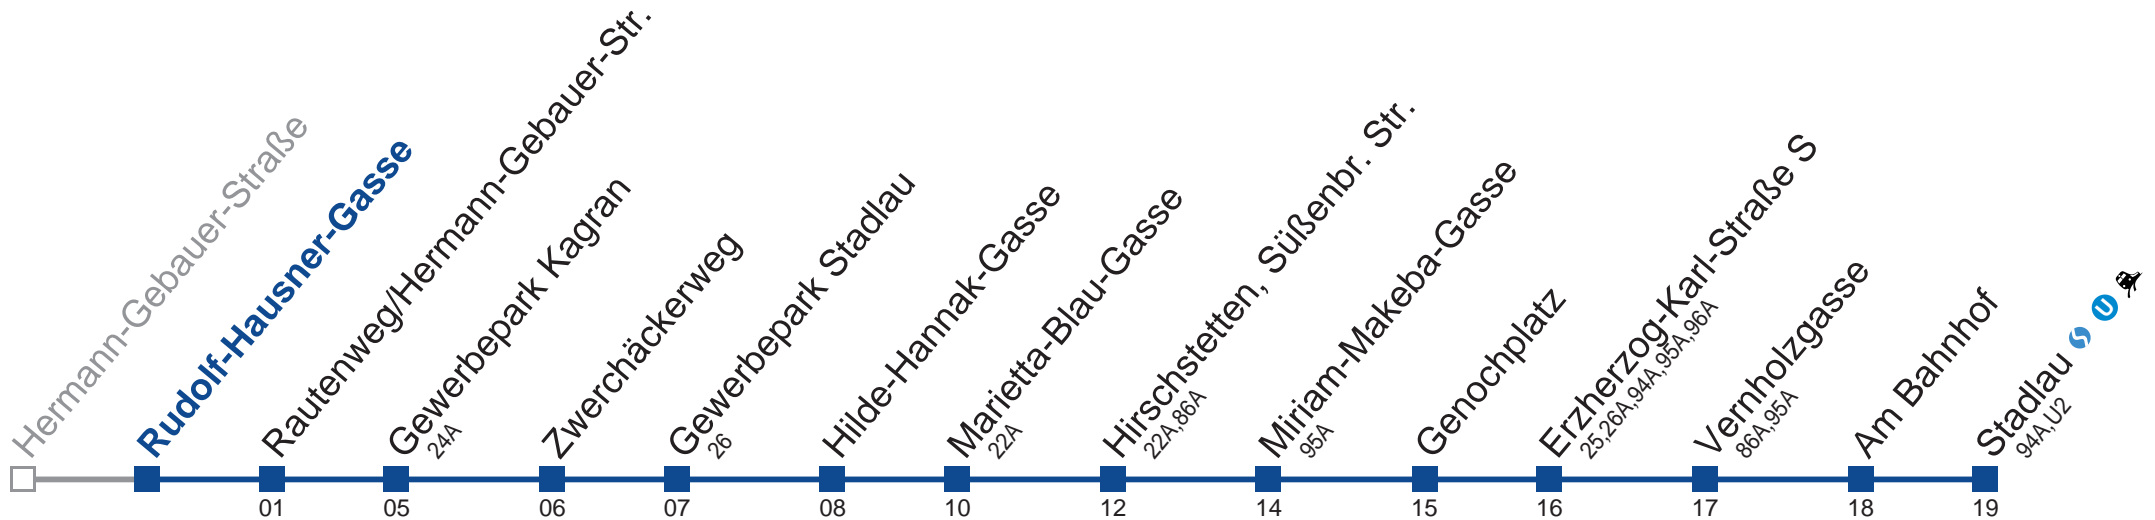

Sonn- und Feiertag

kein Betrieb

Holen Sie sich die aktuellen Abfahrtszeiten auf Ihr Handy!

m.qando.at/qr/01676

87A Stadlau

Montag bis Freitag

5	40
6	07 37
7	07 37
8	07 37
9	07 37
10	07 37
11	07 37
12	07 37
13	07 37
14	07 37
15	07 37
16	07 37
17	07 37
18	07 37
19	07