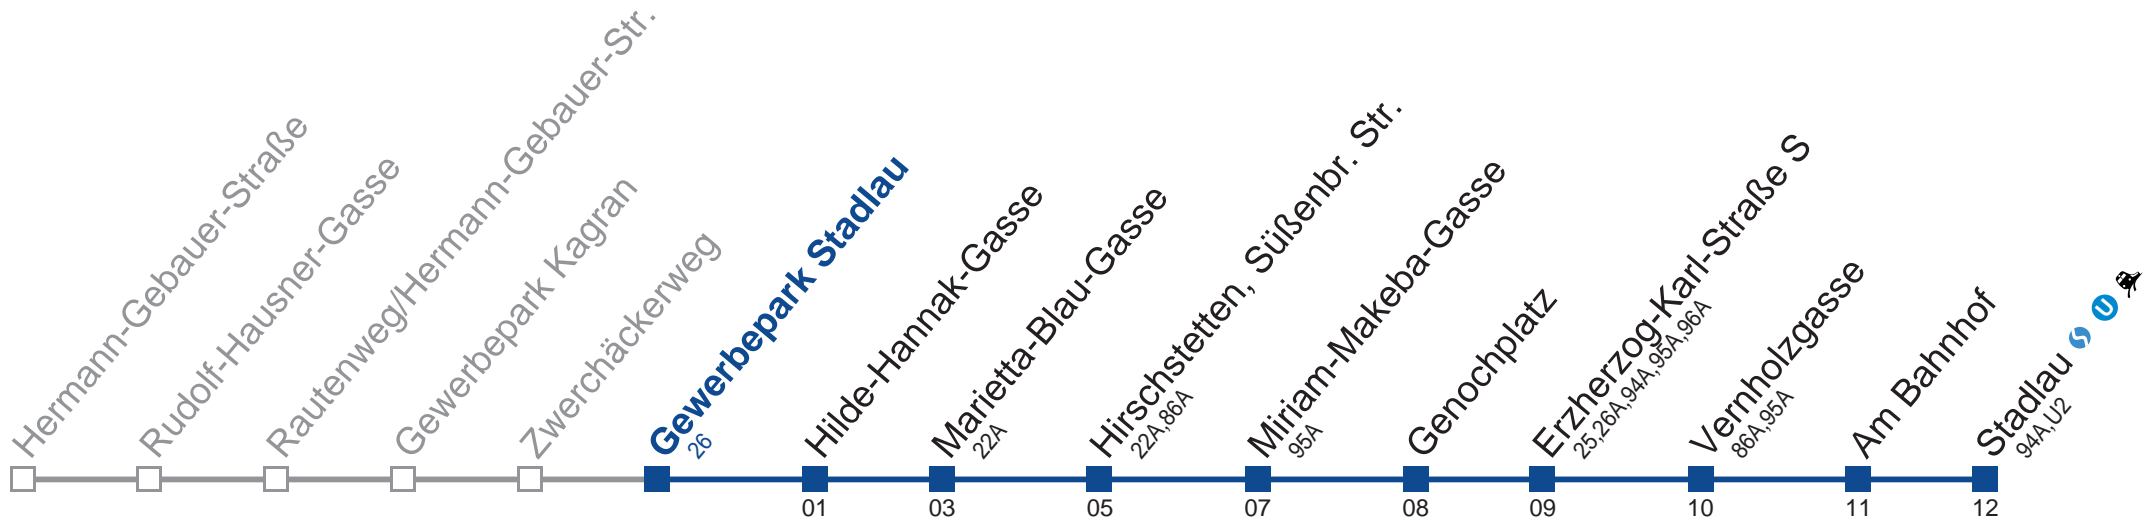

Sonn- und Feiertag

kein Betrieb

Holen Sie sich die aktuellen Abfahrtszeiten auf Ihr Handy!

m.qando.at/qr/01700

87A Stadlau

Montag bis Freitag

5	47
6	14 44
7	14 44
8	14 44
9	14 44
10	14 44
11	14 44
12	14 44
13	14 44
14	14 44
15	15 45
16	15 45
17	15 45
18	14 44
19	14