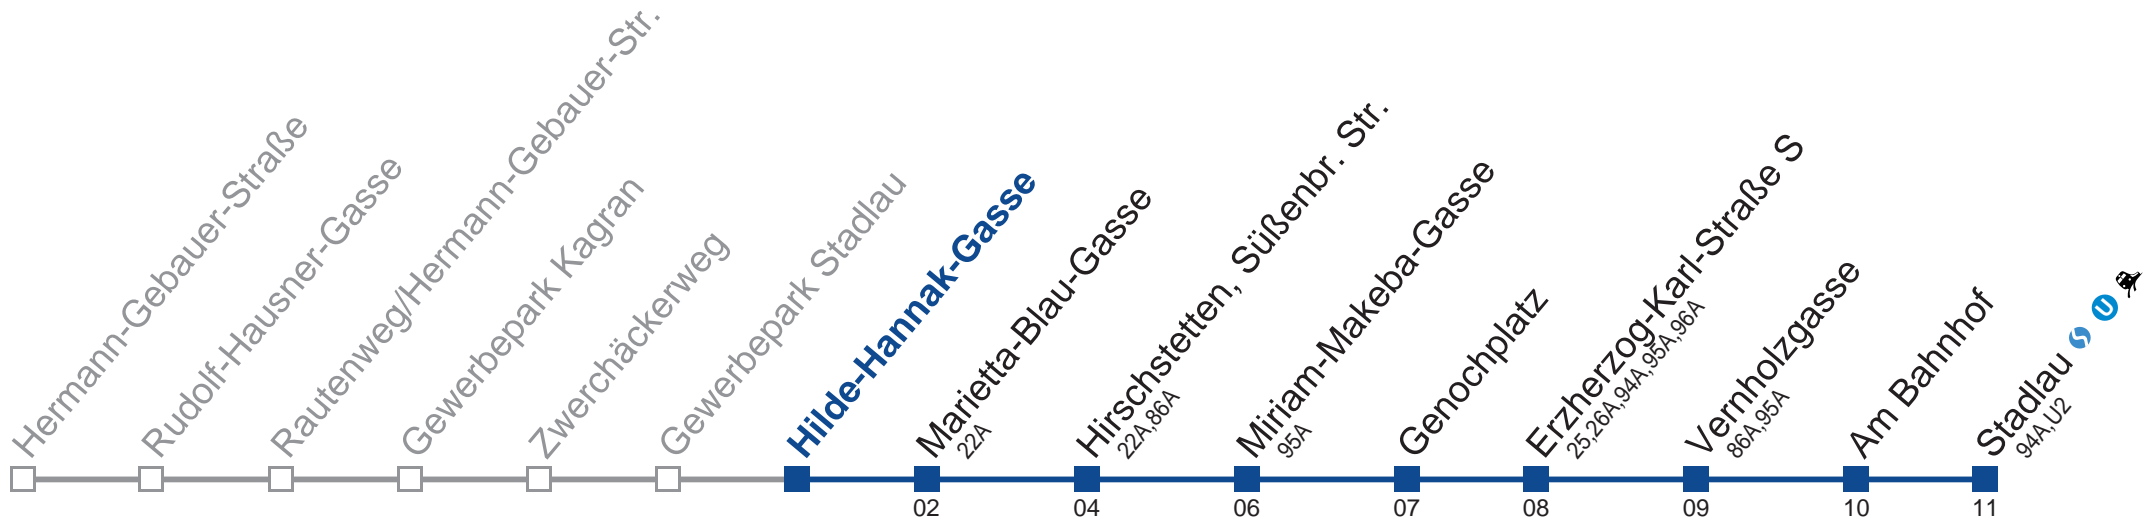

87A Stadlau

Montag bis Freitag

5	48
6	15 45
7	15 45
8	15 45
9	15 45
10	15 45
11	15 45
12	15 45
13	15 45
14	15 45
15	16 46
16	16 46
17	16 46
18	15 45
19	15

Samstag

5	48
6	15 45
7	15 45
8	15 45
9	16 46
10	16 46
11	16 46
12	16 46
13	16 46
14	16 46
15	16 46
16	16 46
17	16 46
18	16 46
19	

Sonn- und Feiertag

kein Betrieb

Holen Sie sich die aktuellen Abfahrtszeiten auf Ihr Handy!

m.qando.at/qr/01701