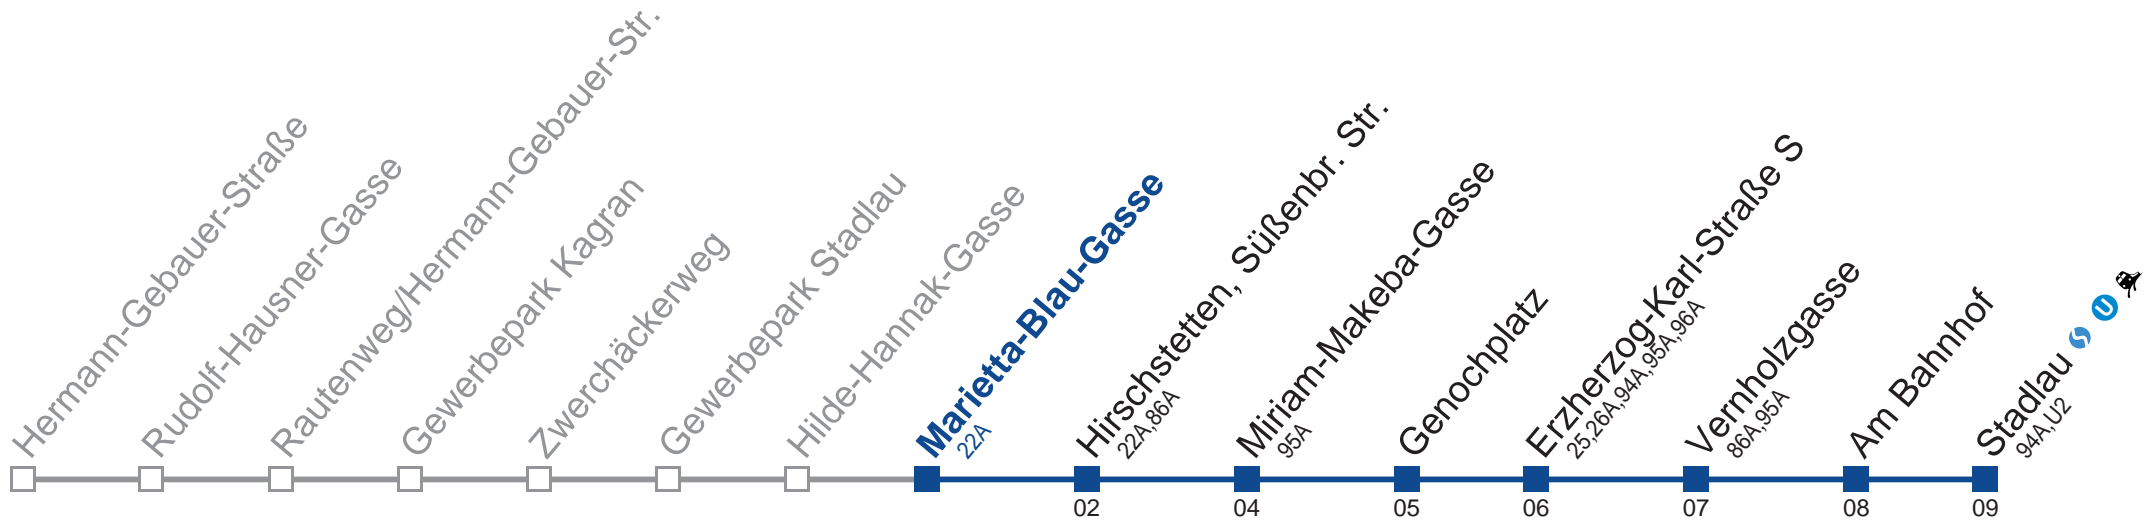

Sonn- und Feiertag

kein Betrieb

Holen Sie sich die aktuellen Abfahrtszeiten auf Ihr Handy!

m.qando.at/qr/01701

87A Stadlau

Montag bis Freitag

5	50
6	17 47
7	17 47
8	17 47
9	17 47
10	17 47
11	17 47
12	17 47
13	17 47
14	17 47
15	18 48
16	18 48
17	18 48
18	17 47
19	17