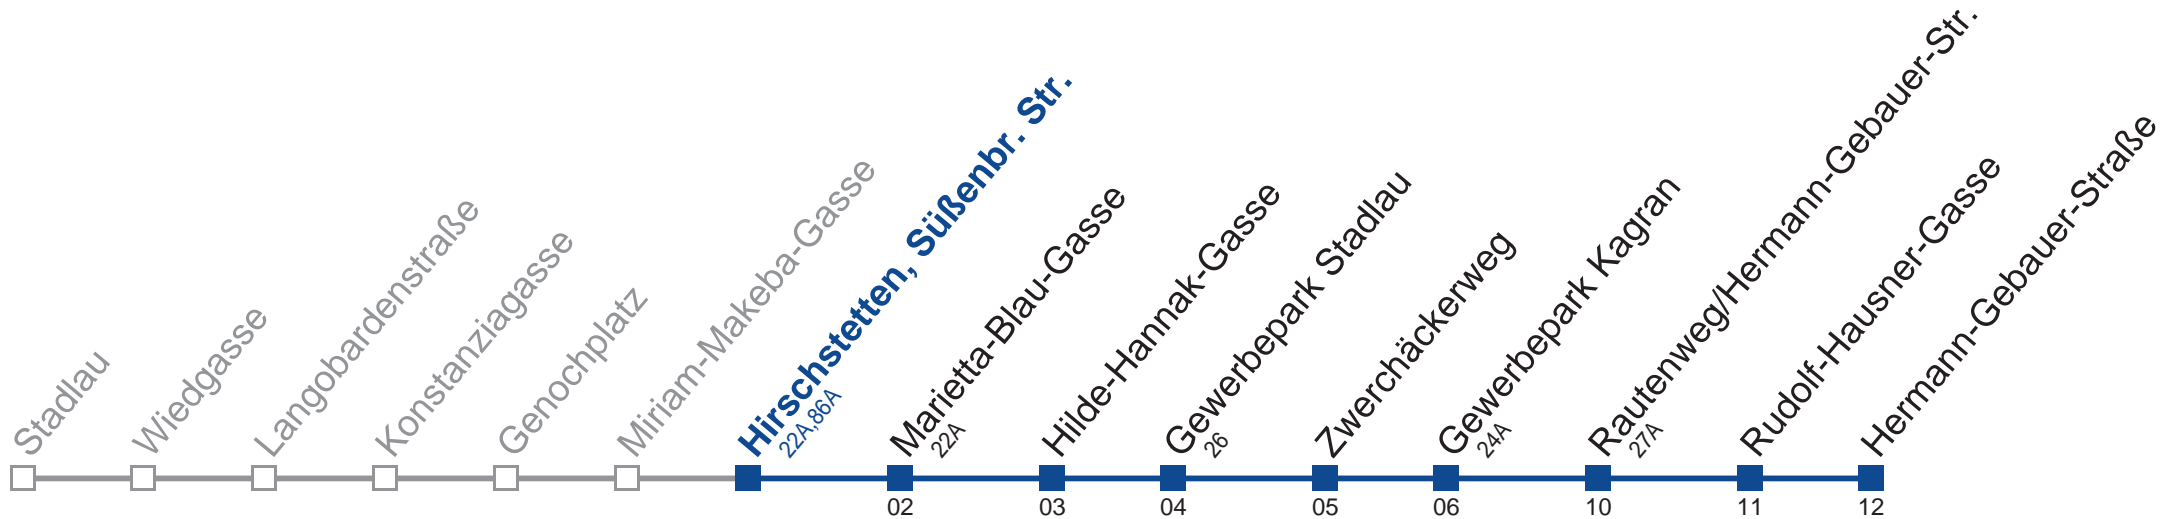

Samstag

6	16 46
7	17 47
8	17 47
9	17 47
10	17 47
11	17 47
12	17 47
13	17 47
14	17 47
15	17 47
16	17 47
17	17 47
18	17
19	

Sonn- und Feiertag

kein Betrieb

Holen Sie sich die aktuellen Abfahrtszeiten auf Ihr Handy!
m.qando.at/qr/01435

87A Hermann-Gebauer-Straße

Montag bis Freitag

6	19 49
7	20 50
8	20 50
9	20 50
10	20 50
11	20 50
12	20 50
13	20 50
14	20 50
15	21 51
16	21 51
17	21 51
18	18 48
19	18

Samstag

6	19 49
7	20 50
8	20 50
9	20 50
10	20 50
11	20 50
12	20 50
13	20 50
14	20 50
15	20 50
16	20 50
17	20 50
18	20
19	