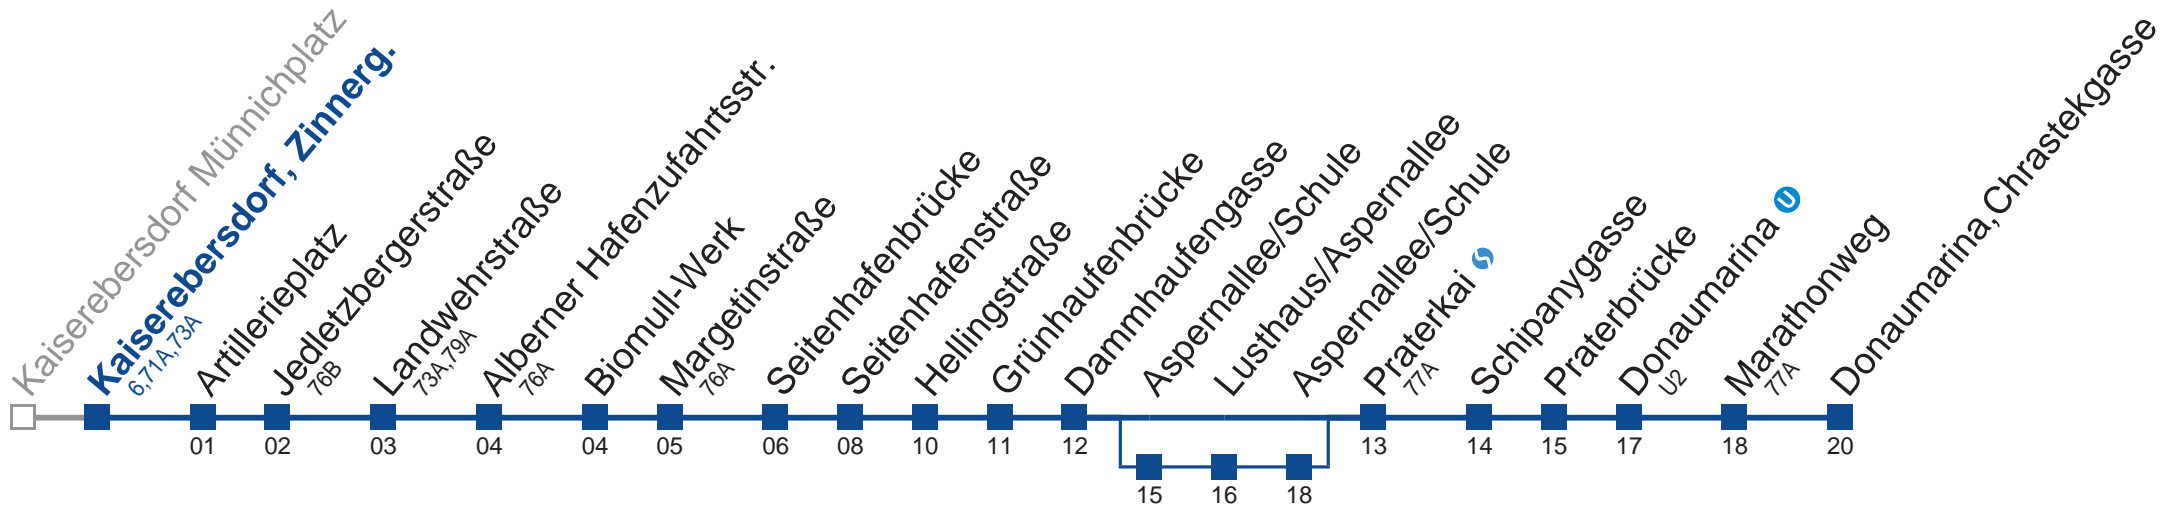

79B Donaumarina, Chrastekgasse

Montag-Freitag (Schule)

7	04
8	04 34
9	04 49
10	49
11	49
12	19 49
13	19 49
14	19 49
15	19
16	
17	49
18	49
19	49
20	49
21	49

Montag-Freitag (Ferien)

7	04
8	04 34
9	04 49
10	49
11	49
12	19 49
13	19 49
14	19 49
15	19
16	
17	49
18	49
19	49
20	49
21	49

Samstag, Sonn- und Feiertag

kein Betrieb

☐ über Aspernallee/Schule

Holen Sie sich die aktuellen Abfahrtszeiten auf Ihr Handy!
m.qando.at/qr/00639