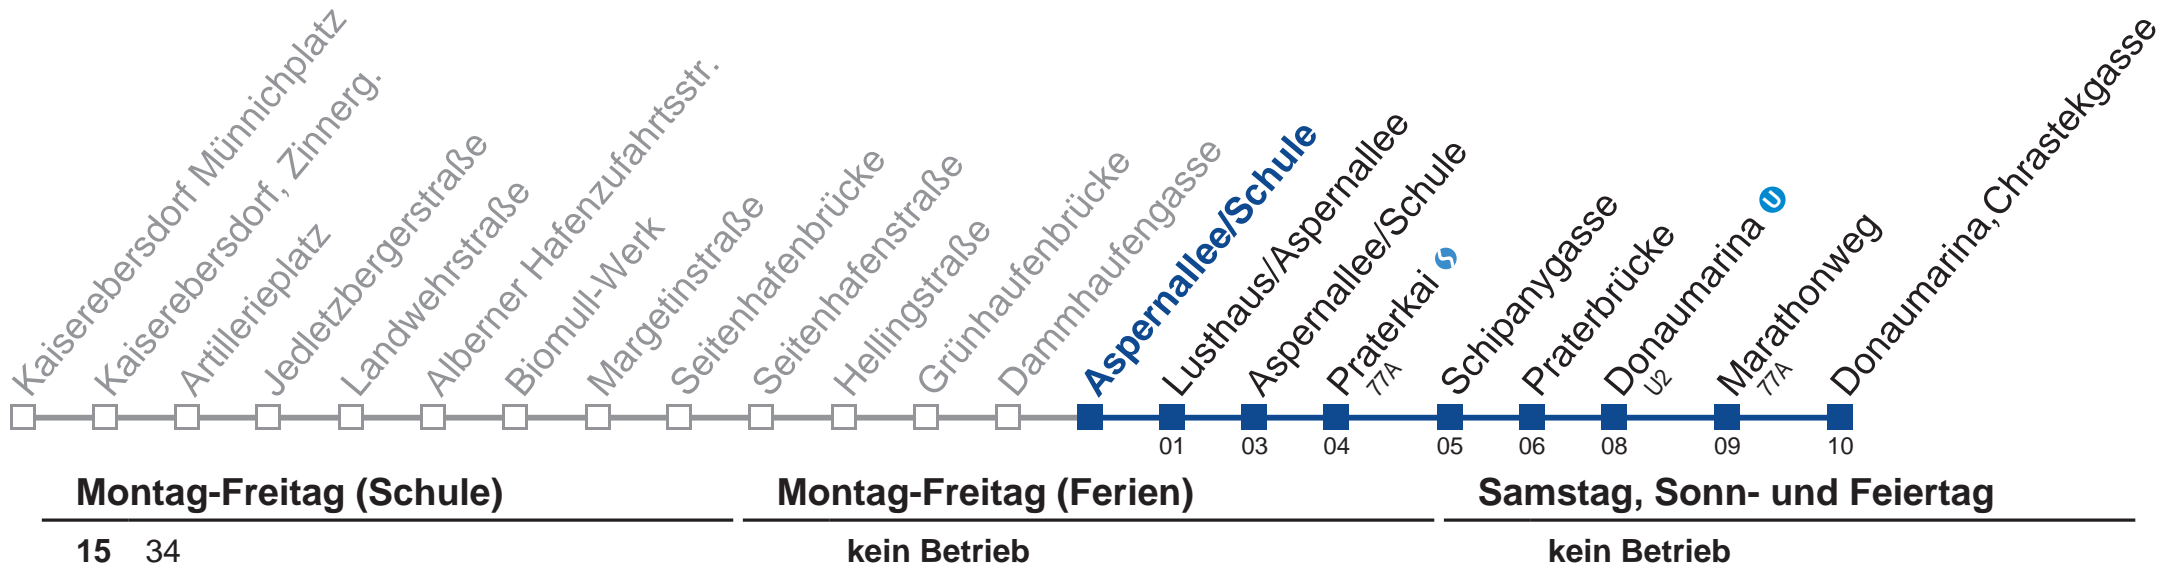

79B Donaumarina, Chrastekgasse

Holen Sie sich die
aktuellen Abfahrtszeiten
auf Ihr Handy!
m.qando.at/qr/01867