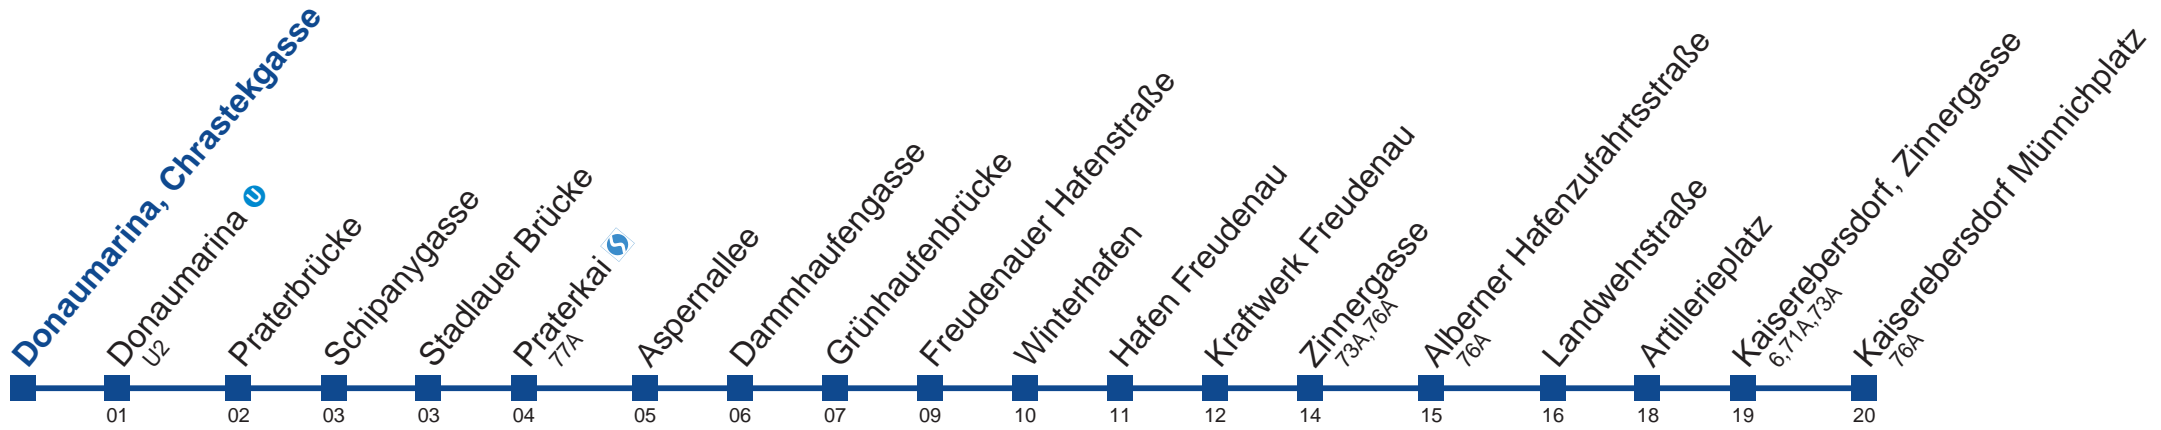

79A Kaiserebersdorf Münnichplatz

Montag-Freitag (Schule)

5	23 53
6	23 53
7	23 53
8	23 53
9	23
10	08
11	08
12	08 38
13	08 38
14	08 38
15	08 38
16	08 38
17	08 38
18	08
19	08
20	08
21	08

Montag-Freitag (Ferien)